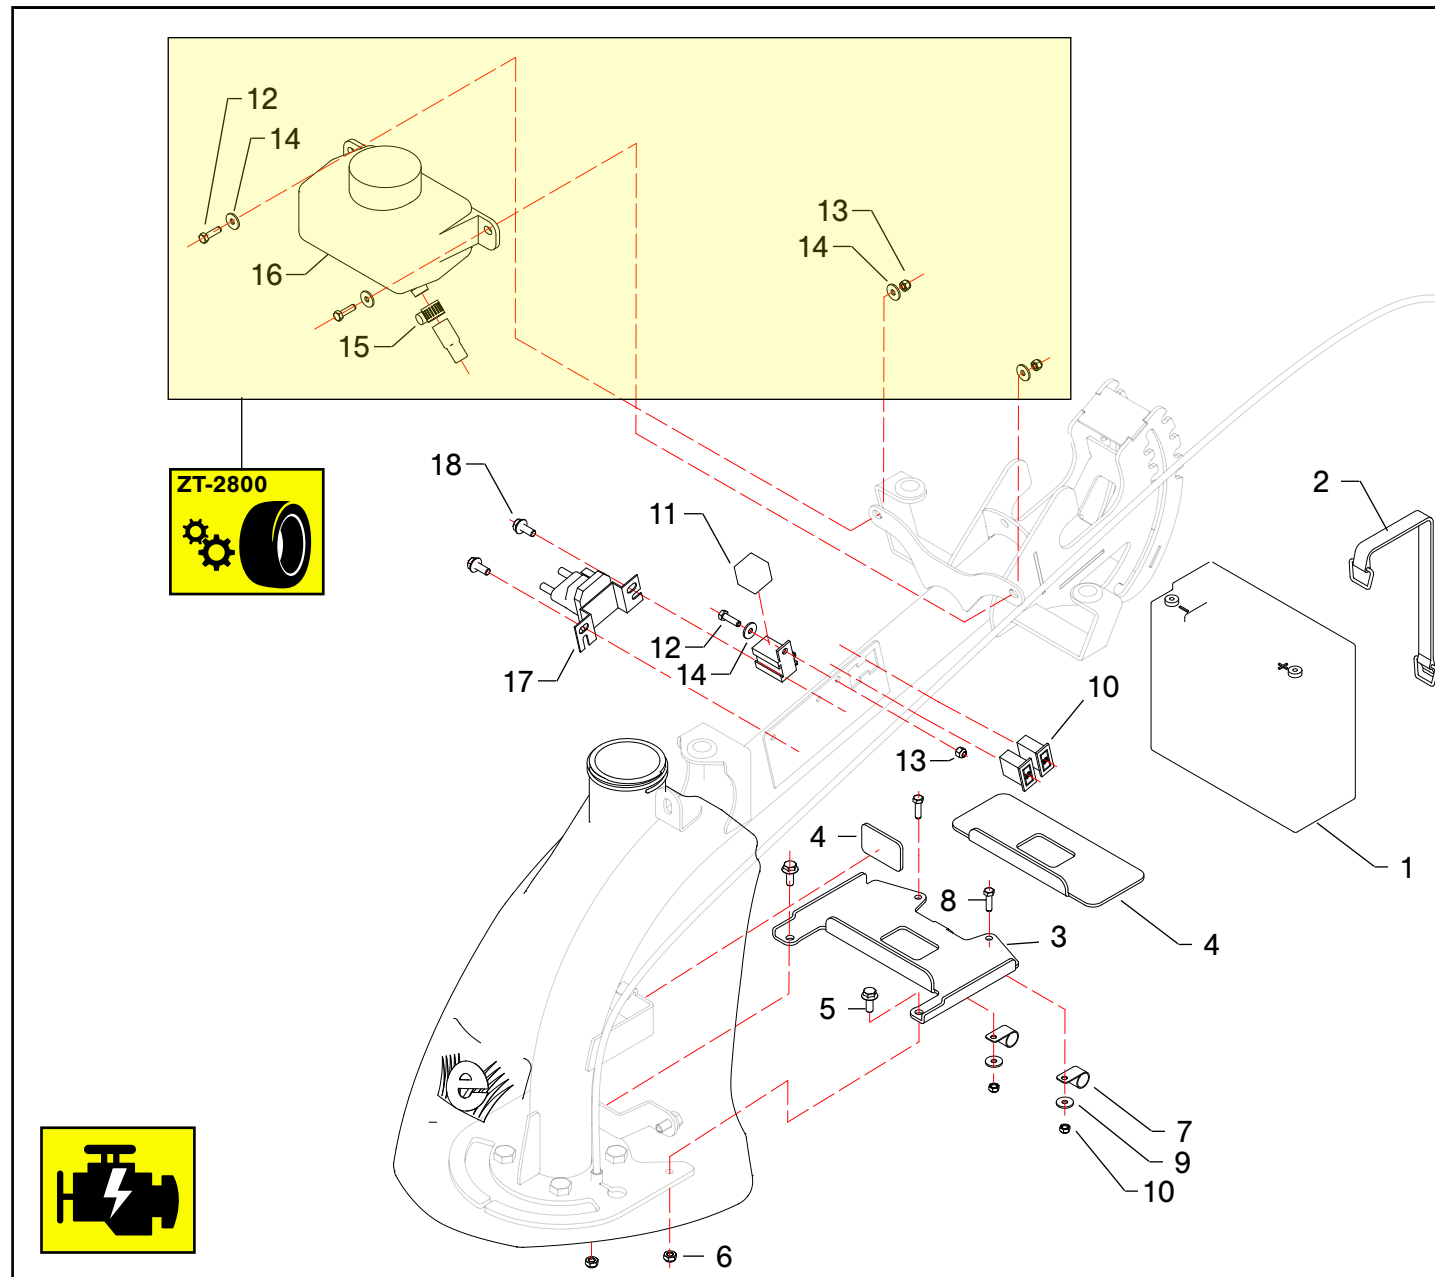

1	420025150	Batteria | Battery	11	341025294	Relè | Relé
2	420025149	Elastico | Elastic Band	12	861931010	Vite | Screw
3	420010052	Sup. batteria | Battery support	13	814530080	Dado | Nut
4	420010055	Protezione | Protection	14	843543000	Rondella | Washer
5	862120000	Vite | Screw	15	350020050	Fascetta | Hose clamp
6	814548000	Dado | Nut	16	421005064	Serbatoio | Tank
7	420010545	Fermatubo | Rubber clip	17	341025159	Solenoid | Solenoid
8	861931010	Vite | Screw	18	862070010	Vite | Screw
9	843543000	Rondella | Washer	19	420010050	Protezione | Plate protection
10	814530090	Dado | Nut