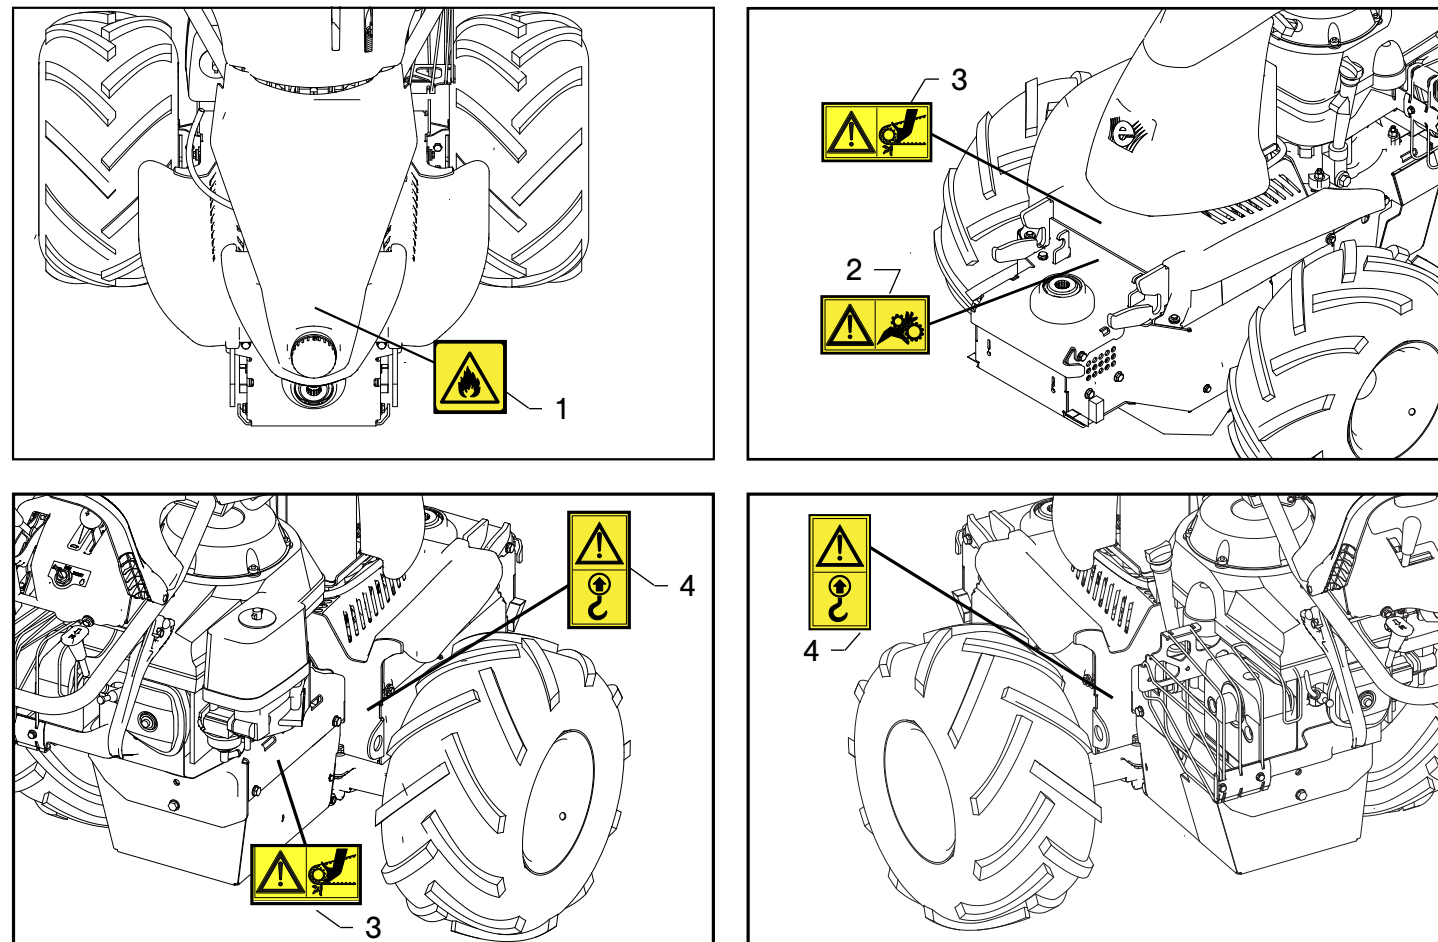

- 1 42005009 Etichetta pericolo | Danger label
- 2 42005006 Etichetta impigliamento | Entanglement label
- 3 341050262 Etichetta parti rotanti | Rotating parts label
- 4 420050005 Etichetta gancio | Eye plate label
- 5 420050001 Kit etichette | Label kit