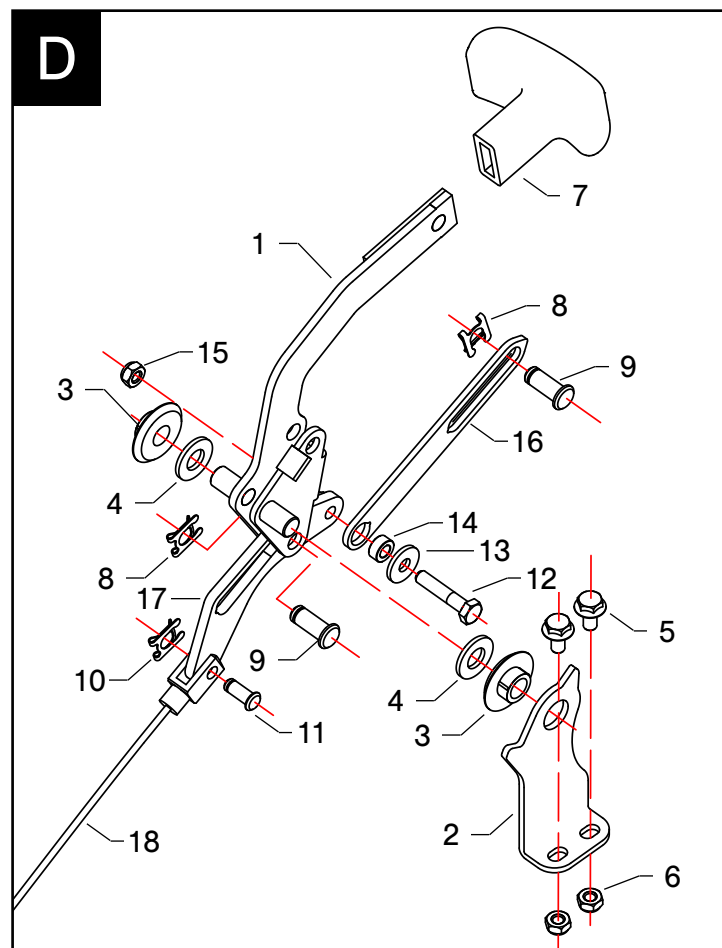

- 1 420010171 Leva | Lever
- 2 420010182 Supporto | Support
- 3 341005359 Boccola nylon | Nylon bush
- 4 843812000 Rondella | Washer
- 5 861998500 Vite | Screw
- 6 814548000 Dado | Nut
- 7 341012901 Pomolo | Handle
- 8 420010538 Clip | Clip
- 9 420010533 Perno | Pin
- 10 420010537 Clip | Clip
- 11 420010535 Perno | Pin
- 12 862160000 Vite | Screw
- 13 843619000 Rondella | Washer
- 14 420005125 Distanziale | Spacer
- 15 814548000 Dado | Nut
- 16 420010527 Lamiera | Plate
- 17 420010192 Lamiera | Plate
- 18 420010527 Cavo | Cable