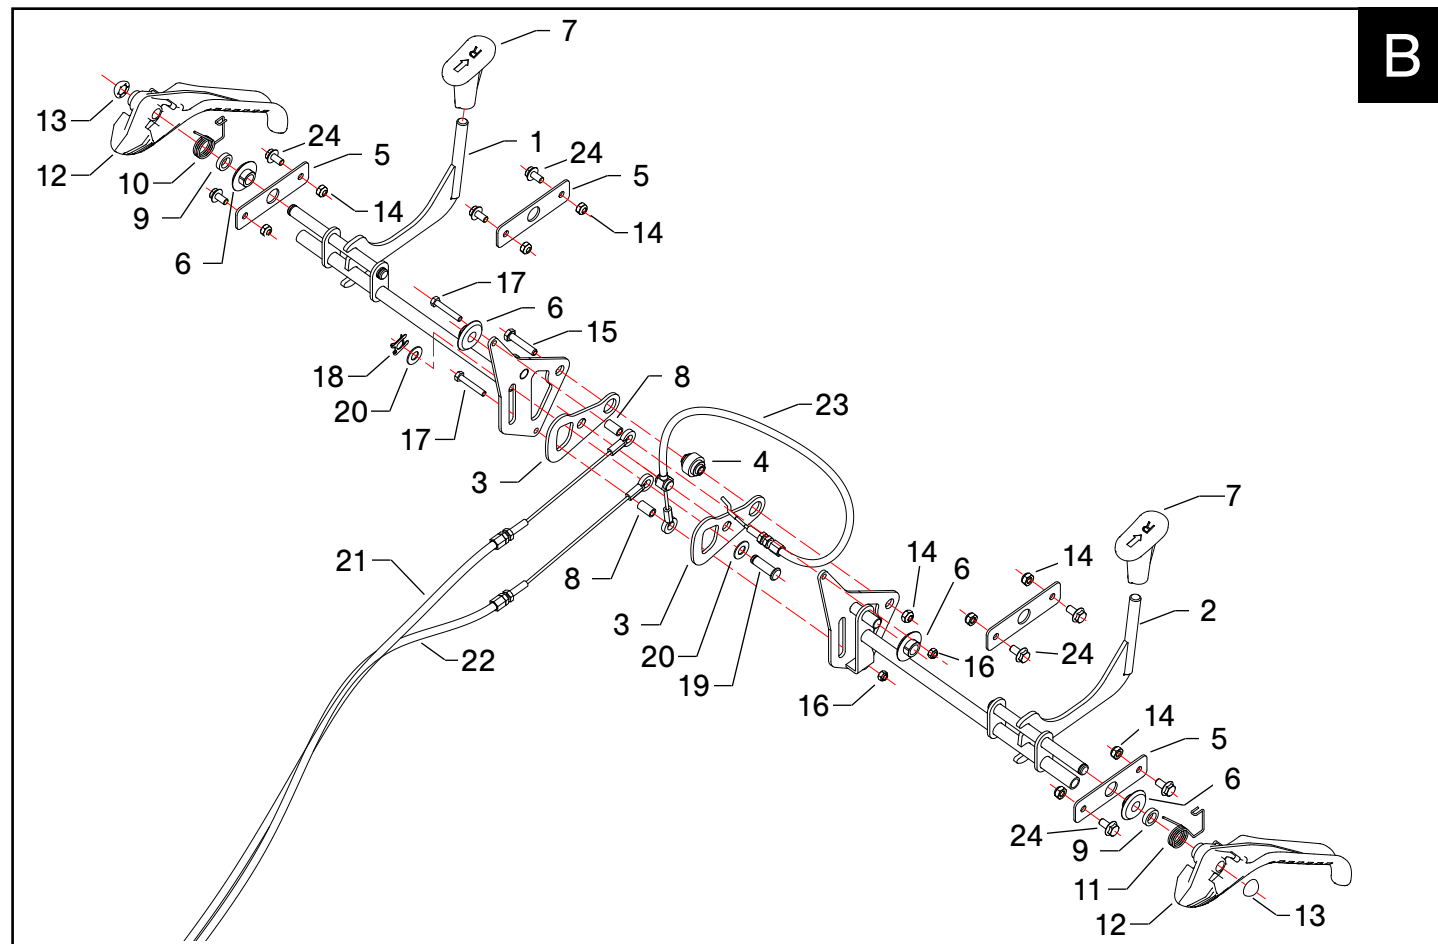

1	420010212	Leva destra | Right lever	14	814548000	Dado | Nut
2	420010222	Leva sinistra | Left lever	15	862160050	Vite | Screw
3	420010232	Flangia | Flange	16	861937000	Dado | Nut
4	420010262	Boccola | Bush	17	814530090	Vite | Screw
5	420010302	Piastra | Plate	18	420010538	Clip | Clip
6	341005359	Boccola nylon | Nylon bush	19	420010533	Perno | Pin
7	420010905	Pomolo | Handle	20	330020250	Distanziale | Spacer
8	420010252	Distanziale | Spacer	21	420010500	Cavo | Cable
9	260005230	Distanziale | Spacer	22	420010501	Cavo | Cable
10	420010320	Molla destra | Right spring	23	420010530	Cavo | Cable
11	420010321	Molla sinistra | Left spring	24	861998500	Vite | Screw
12	420010906	Leva | Lever			
13	843993550	Flssatore a corona | Push on fix