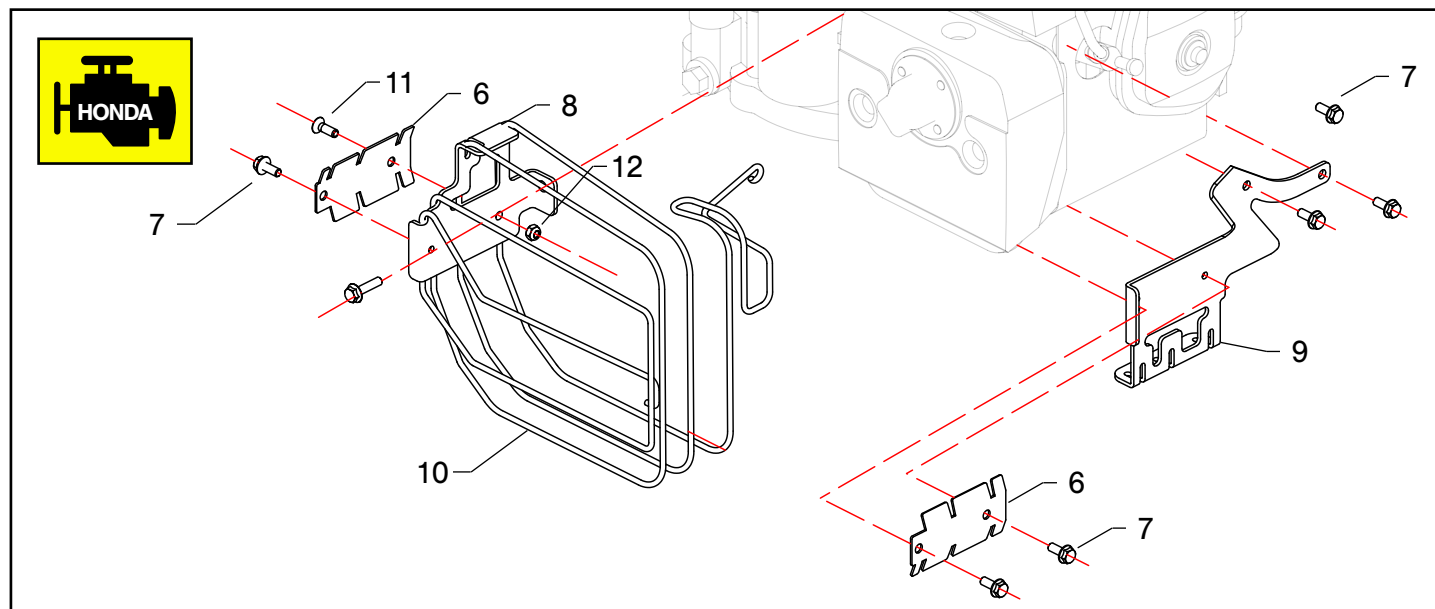

- 1 420025200 Filo di protezione | Protection Cable
- 2 862439085 Vite | Screw
- 3 420025213 Lamiera | Plate
- 4 420025205 Lamiera | Plate
- 5 843605010 Rondella | Washer
- 6 420025206 Piastra | Plate
- 7 862070010 Vite | Screw

- 8 420025210 Lamiera | Plate
- 9 420025211 Lamiera | Plate
- 10 420025207 Filo di protezione | Protection Cable
- 11 862168000 Vite | Screw
- 12 814548000 Dado | Nut
- 13 420025221 Lamiera | Plate
- 14 862556000 Vite | Screw
- 15 862140000 Vite | Screw
- 16 814549000 Dado | Nut
- 17 420025912 Fascetta | Hose clamp
- 18 420010545 Fascetta | Hose clamp
- 19 420010540 Raccordo a T | T junction
- 20 341025925 Tubo 70 mm | Hose 70 mm
- 21 420025908 Tubo 10 mm | Hose 10 mm
- 22 420025906 Tubo 190 mm | Hose 190 mm

- 23 420025103 Distanziale | Spacer
- 24 411025120 Ventola | Fan
- 25 420025101 Distanziale | Spacer
- 26 420025100 Puleggia | Pulley
- 27 843884000 Chiavetta | Shaft key
- 28 843843070 Rondella | Washer
- 29 862439090 Rondella elastica | Elastic washer
- 30 341025105 Vite | Screw