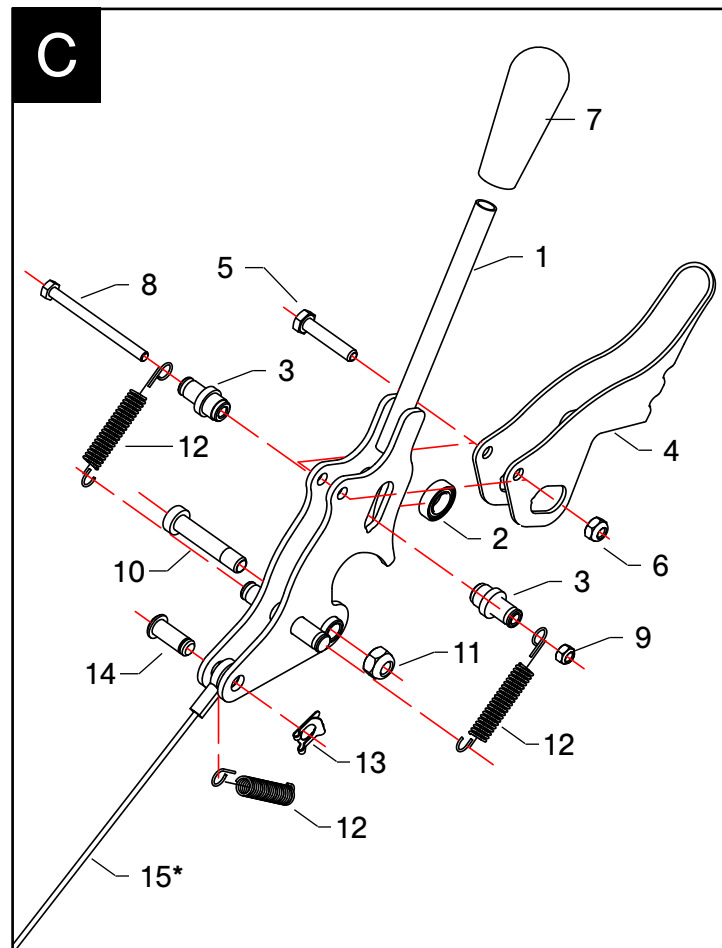

- 1 420010152 Leva | Lever
- 2 812507001 Cuscinetto | Bearing
- 3 420010160 Boccola | Bush
- 4 420010165 Leva | Lever
- 5 862160050 Vite | Screw
- 6 814548000 Dado | Nut
- 7 420010908 Pomolo | Handle
- 8 861945100 Vite | Screw
- 9 814530090 Dado | Nut
- 10 862860005 Vite | Screw
- 11 814588000 Dado | Nut
- 12 231005903 Molla | Spring
- 13 420010538 Clip | Clip
- 14 420010533 Perno | Pin
- 15* 420010515 Cavo | Cable

* Cavo cod.420010515 + cod.420010520 + cod.801116100

* Cable cod.420010515 + cod.420010520 + cod.801116100