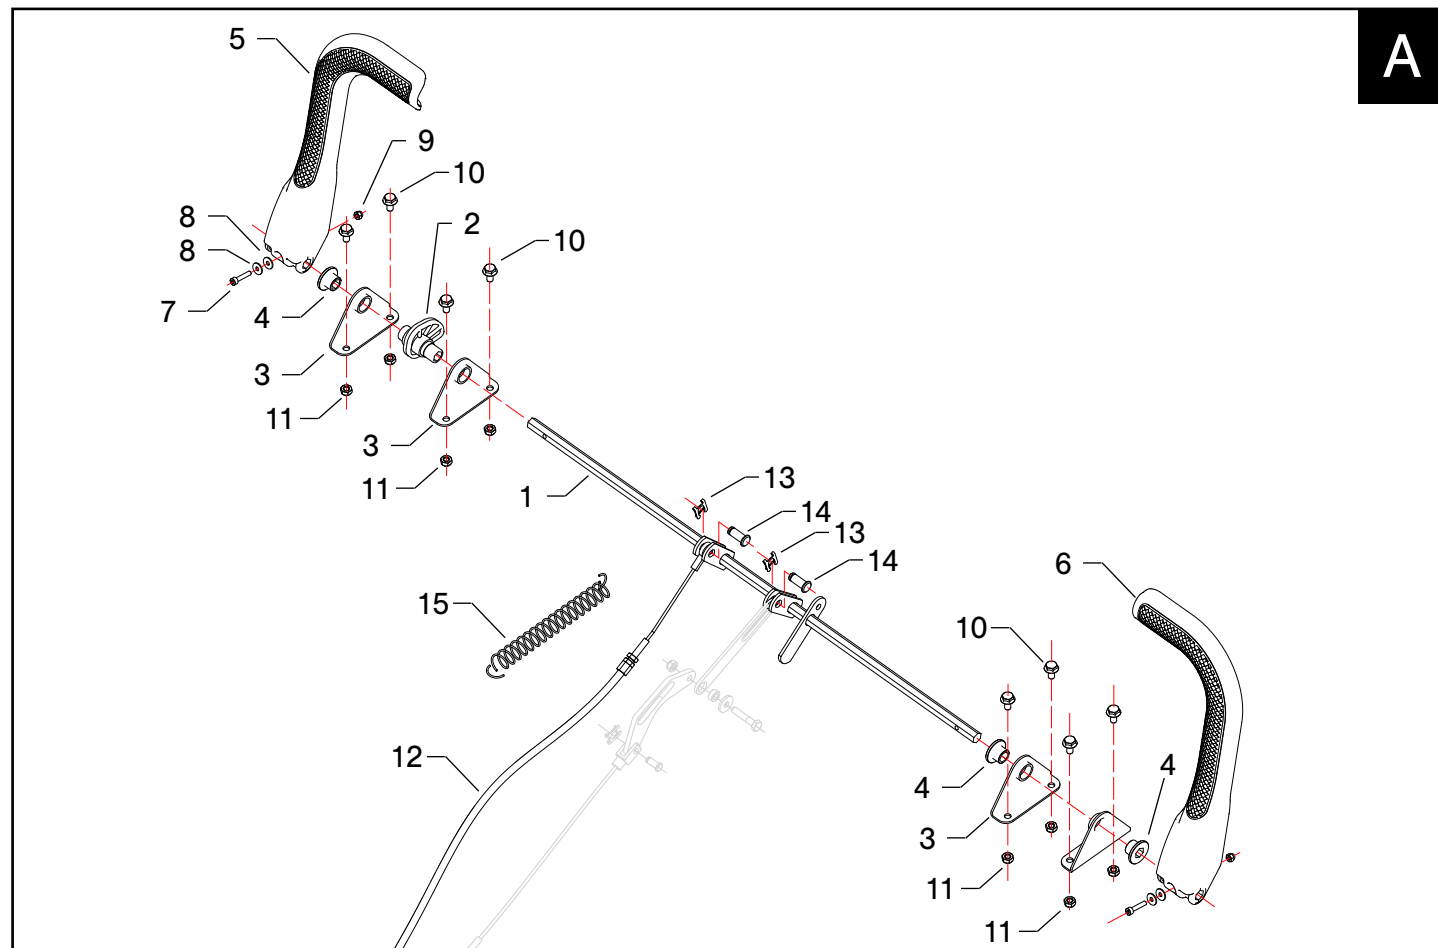

1	420010142	Asta esagonale | hexagonal rod	9	814517010	Dado | Nut
2	420010907	Camma in plastica | Plastic cam	10	861998500	Vite | Screw
3	420010130	Supporto a L | L support	11	814548000	Dado | Nut
4	420010915	Boccola nylon | Nylon bush	12	420010525	Cavo | Cable
5	420010903	Leva destra | Right lever	13	420010538	Clip | Metal clip
6	420010904	Leva sinistra | Left lever	14	420010533	Perno | Pin
7	861850002	Vite | Screw	15	420005172	Molla | Spring
8	843522050	Rondella | Washer