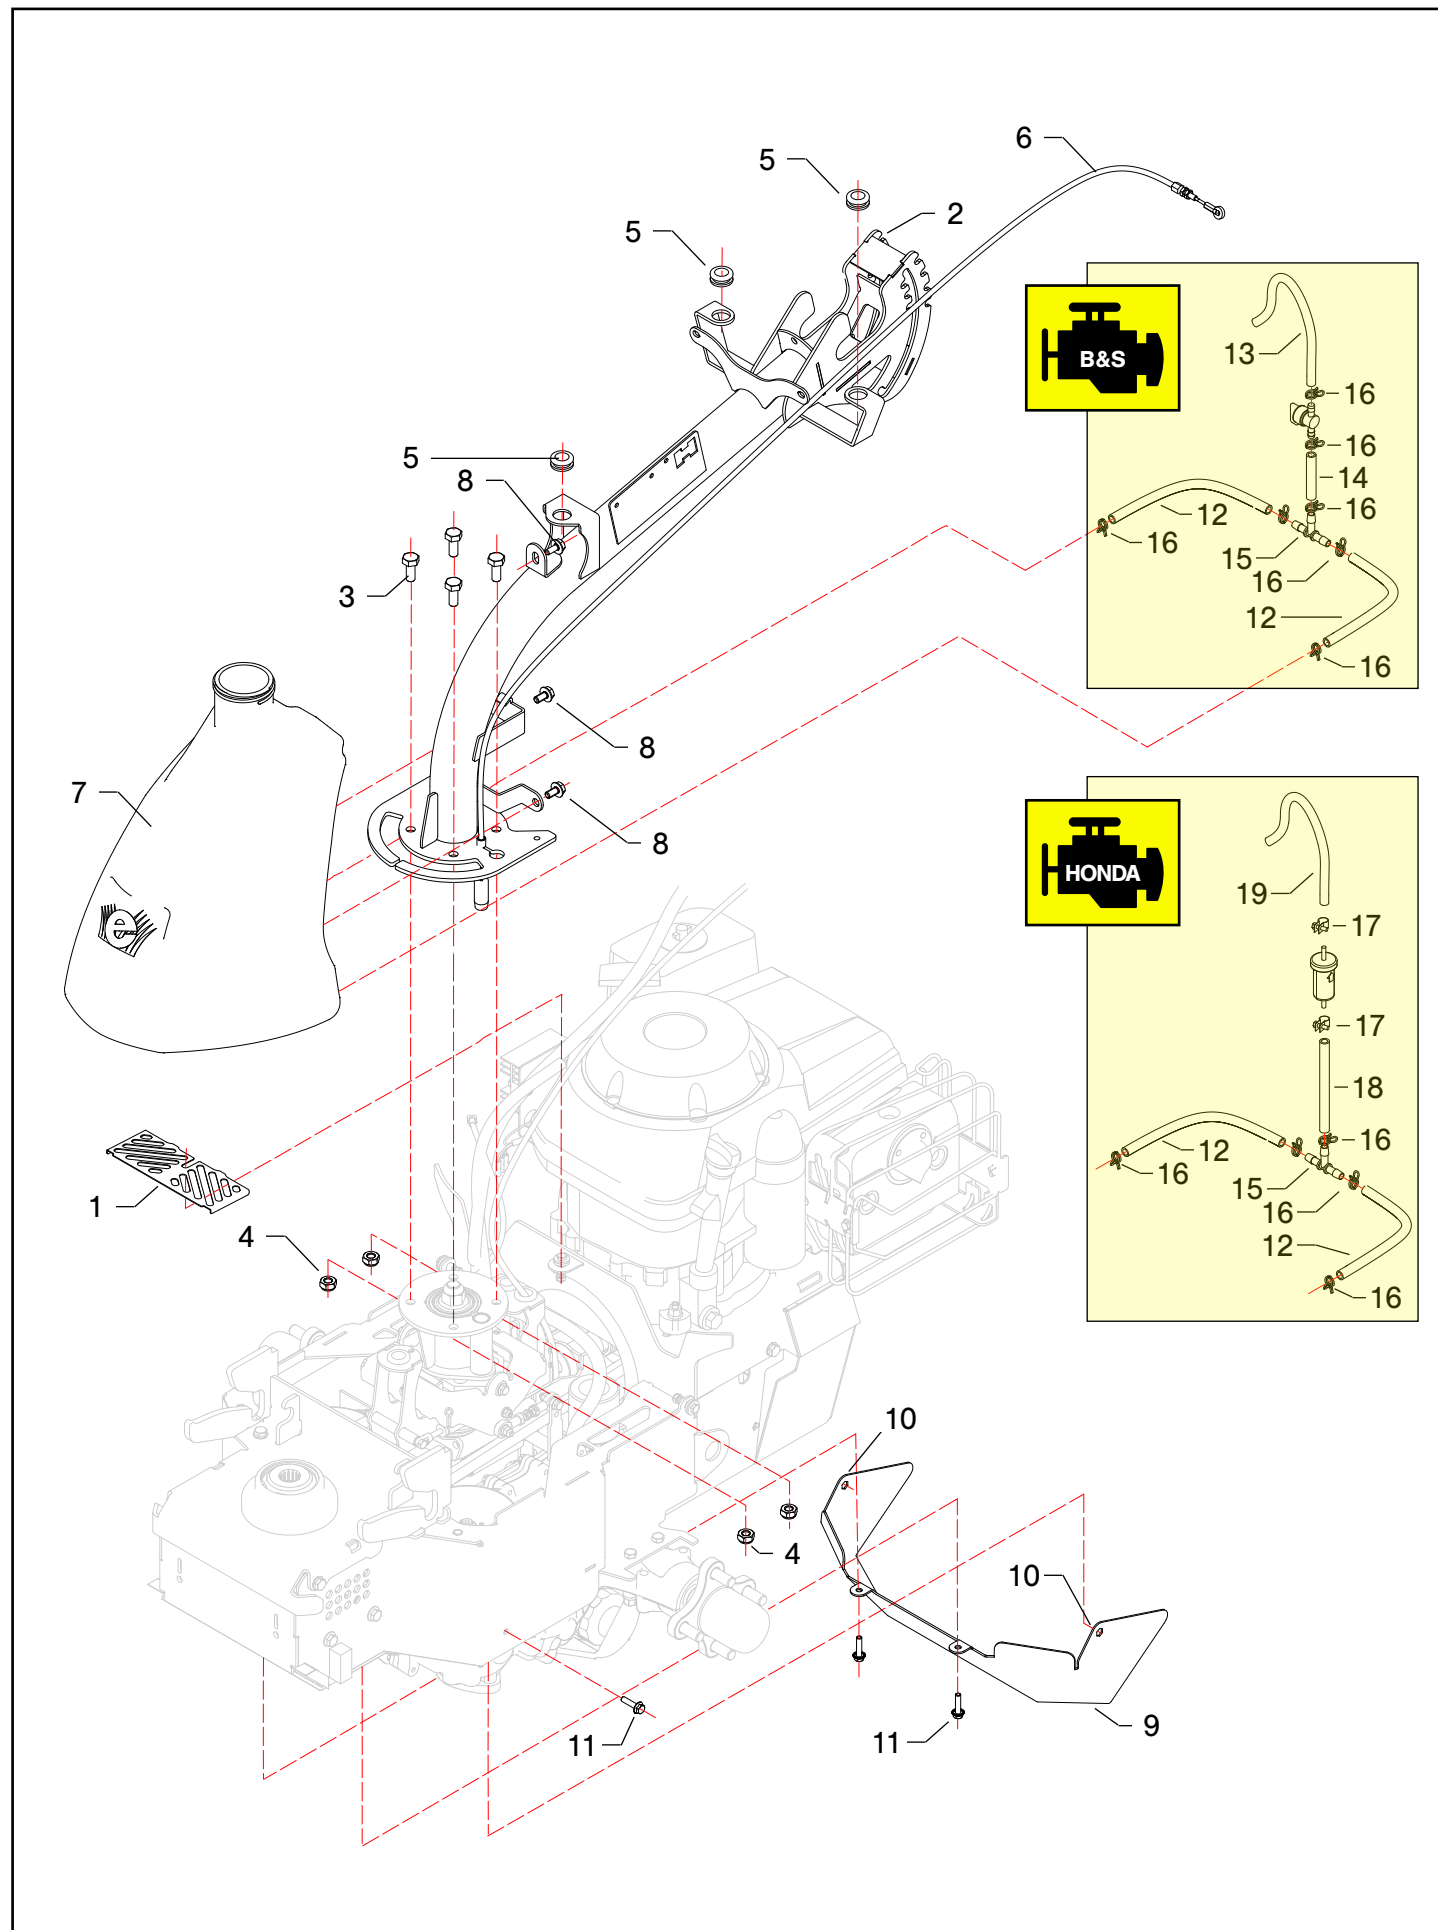

1	420005290	Protezione mani | Hand protection	12	341025925	Tubo 230 mm | Hose 230 mm
2	420010001	Sup. stegola | Handlebar support	13	341025925	Tubo 300 mm | Hose 300 mm
3	863254000	Vite | Screw	14	341025925	Tubo 40 mm | Hose 40 mm
4	814645000	Dado | Nut	15	420010540	Connettore a T | T joint
5	220010910	Passafile | Cable grommet	16	341025926	Fascetta | Hose clamp
6	420010504	Cavo | Cable	17	420025912	Fascetta | Hose clamp
7	420025900	Serbatoio | Tank	18	420025906	Tubo 510 mm | Hose 510 mm
8	862494500	Vite | Screw	19	420025906	Tubo 220 mm | Hose 220 mm
9	420005245	Minigonna | Protection plate			
10	808993000	Inserto filettato | Threaded insert			
11	862140000	Vite | Screw