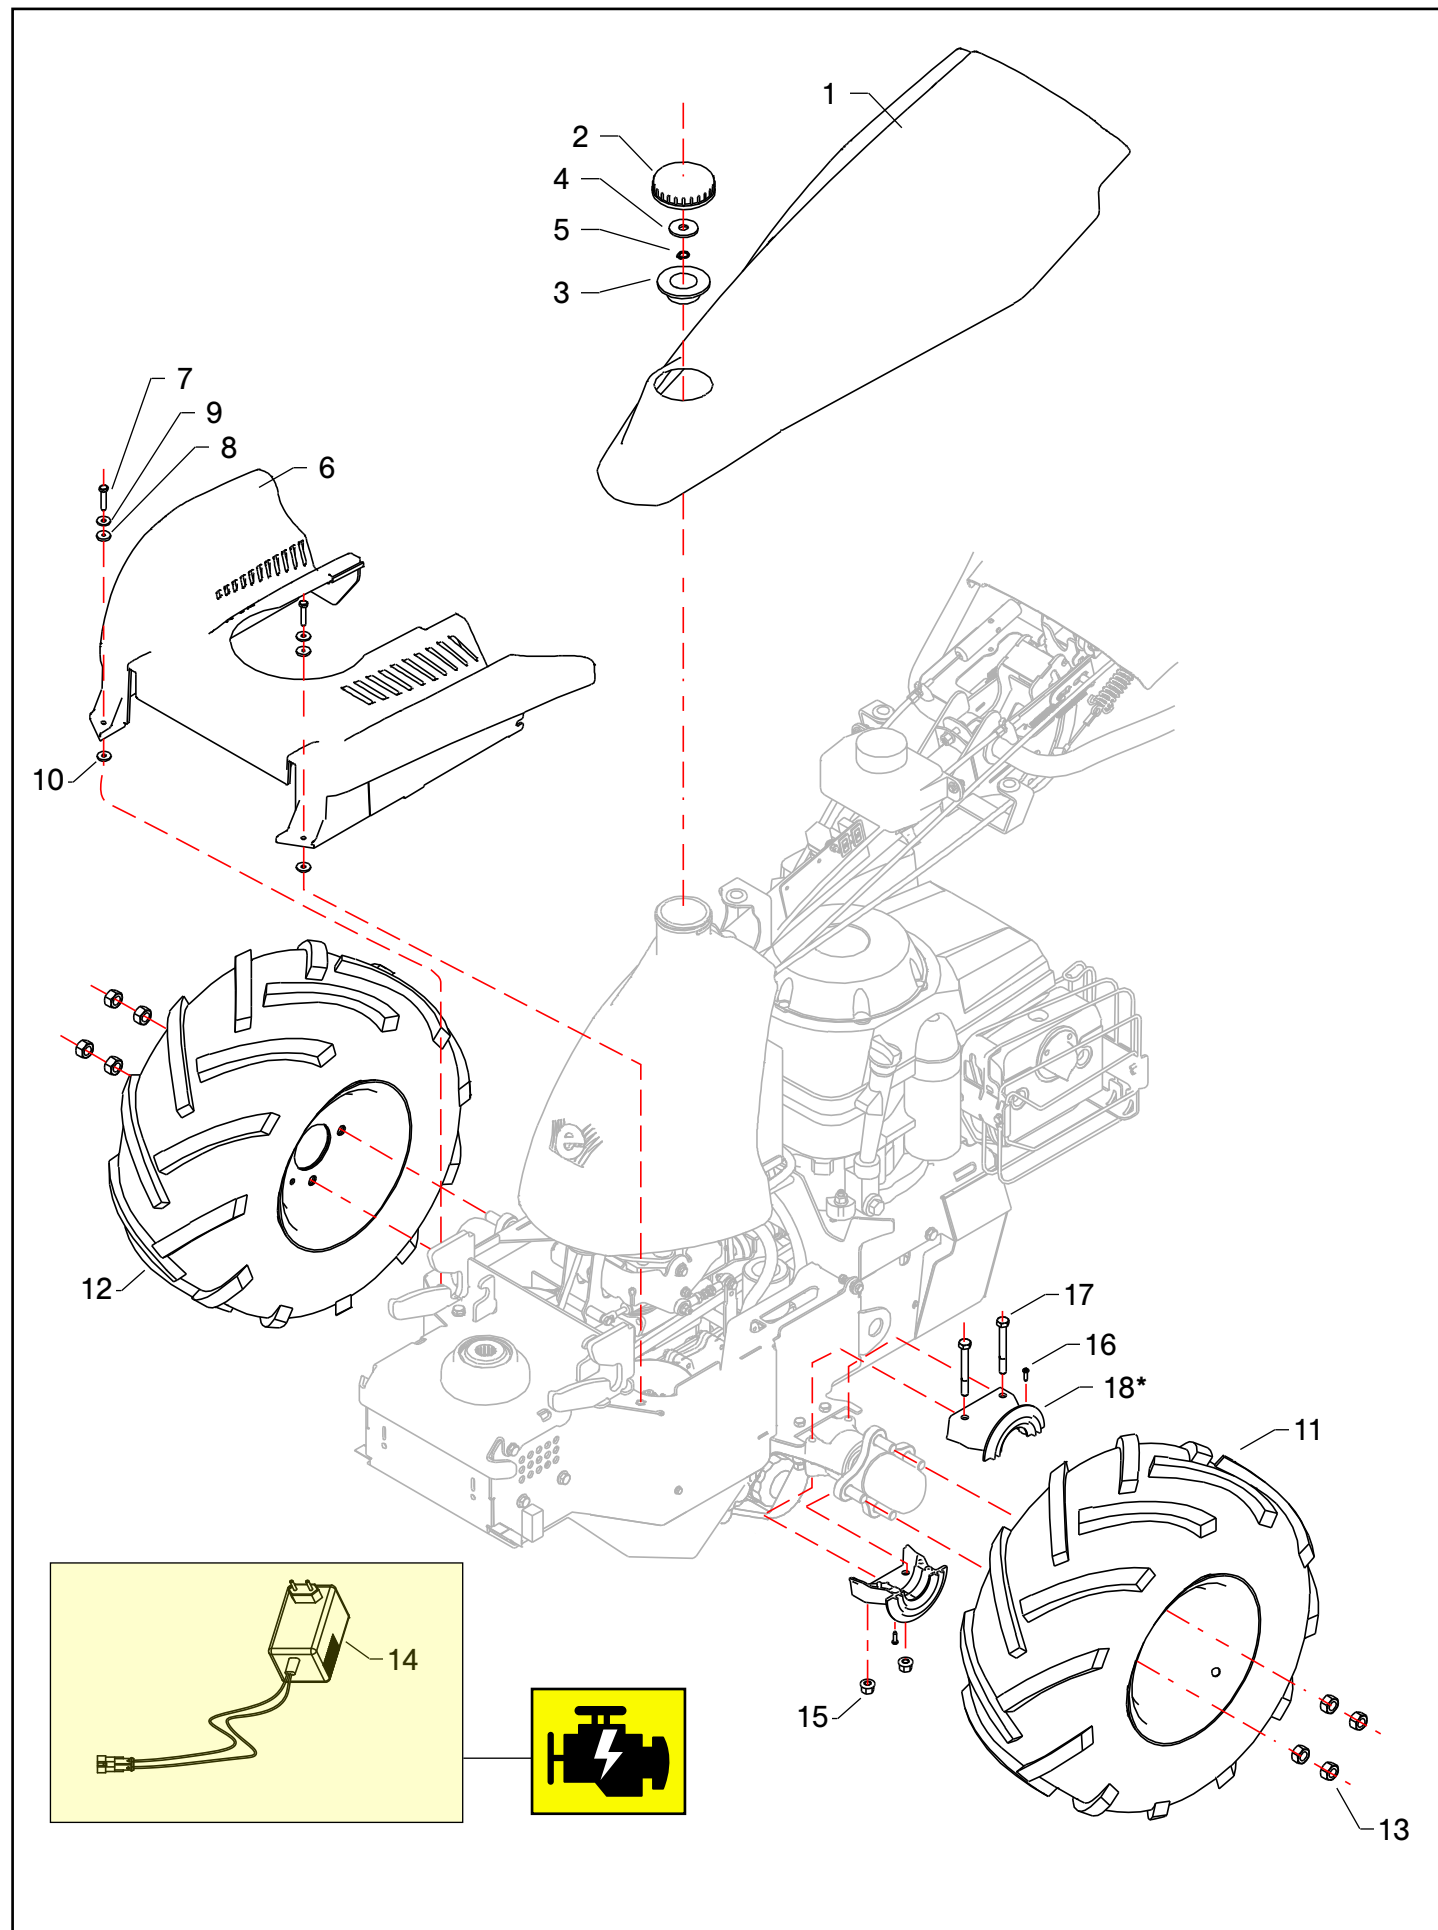

- 1 420010901 Cofano | Cover
- 2 270201892 Tappo serbatoio | Tank tap
- 3 270201787 Guarnizione | Sealing cap
- 4 843884000 Rondella | Washer
- 5 801102000 Anello seeger | Seeger
- 6 420005900 Cofano | Cover
- 7 862160050 Vite | Screw
- 8 420005907 Rondella gomma | Rubber washer
- 9 843619000 Rondella | Washer
- 10 843721000 Rondella imperdibile | Captive washer
- 11 420005281 Ruota sinistra | Left Wheel
- 12 420005280 Ruota destra | Right Wheel
- 13 814720000 Dado | Nut
- 14 400025112 Caricabatteria | Battery charger
- 15 814599000 Dado | Nut
- 16 863982014 Vite | Screw
- 17 863040000 Vite | Screw

- 18* 420005283 Parapolvere | Dust cover
- 18* 420005288 Parapolvere | Dust cover