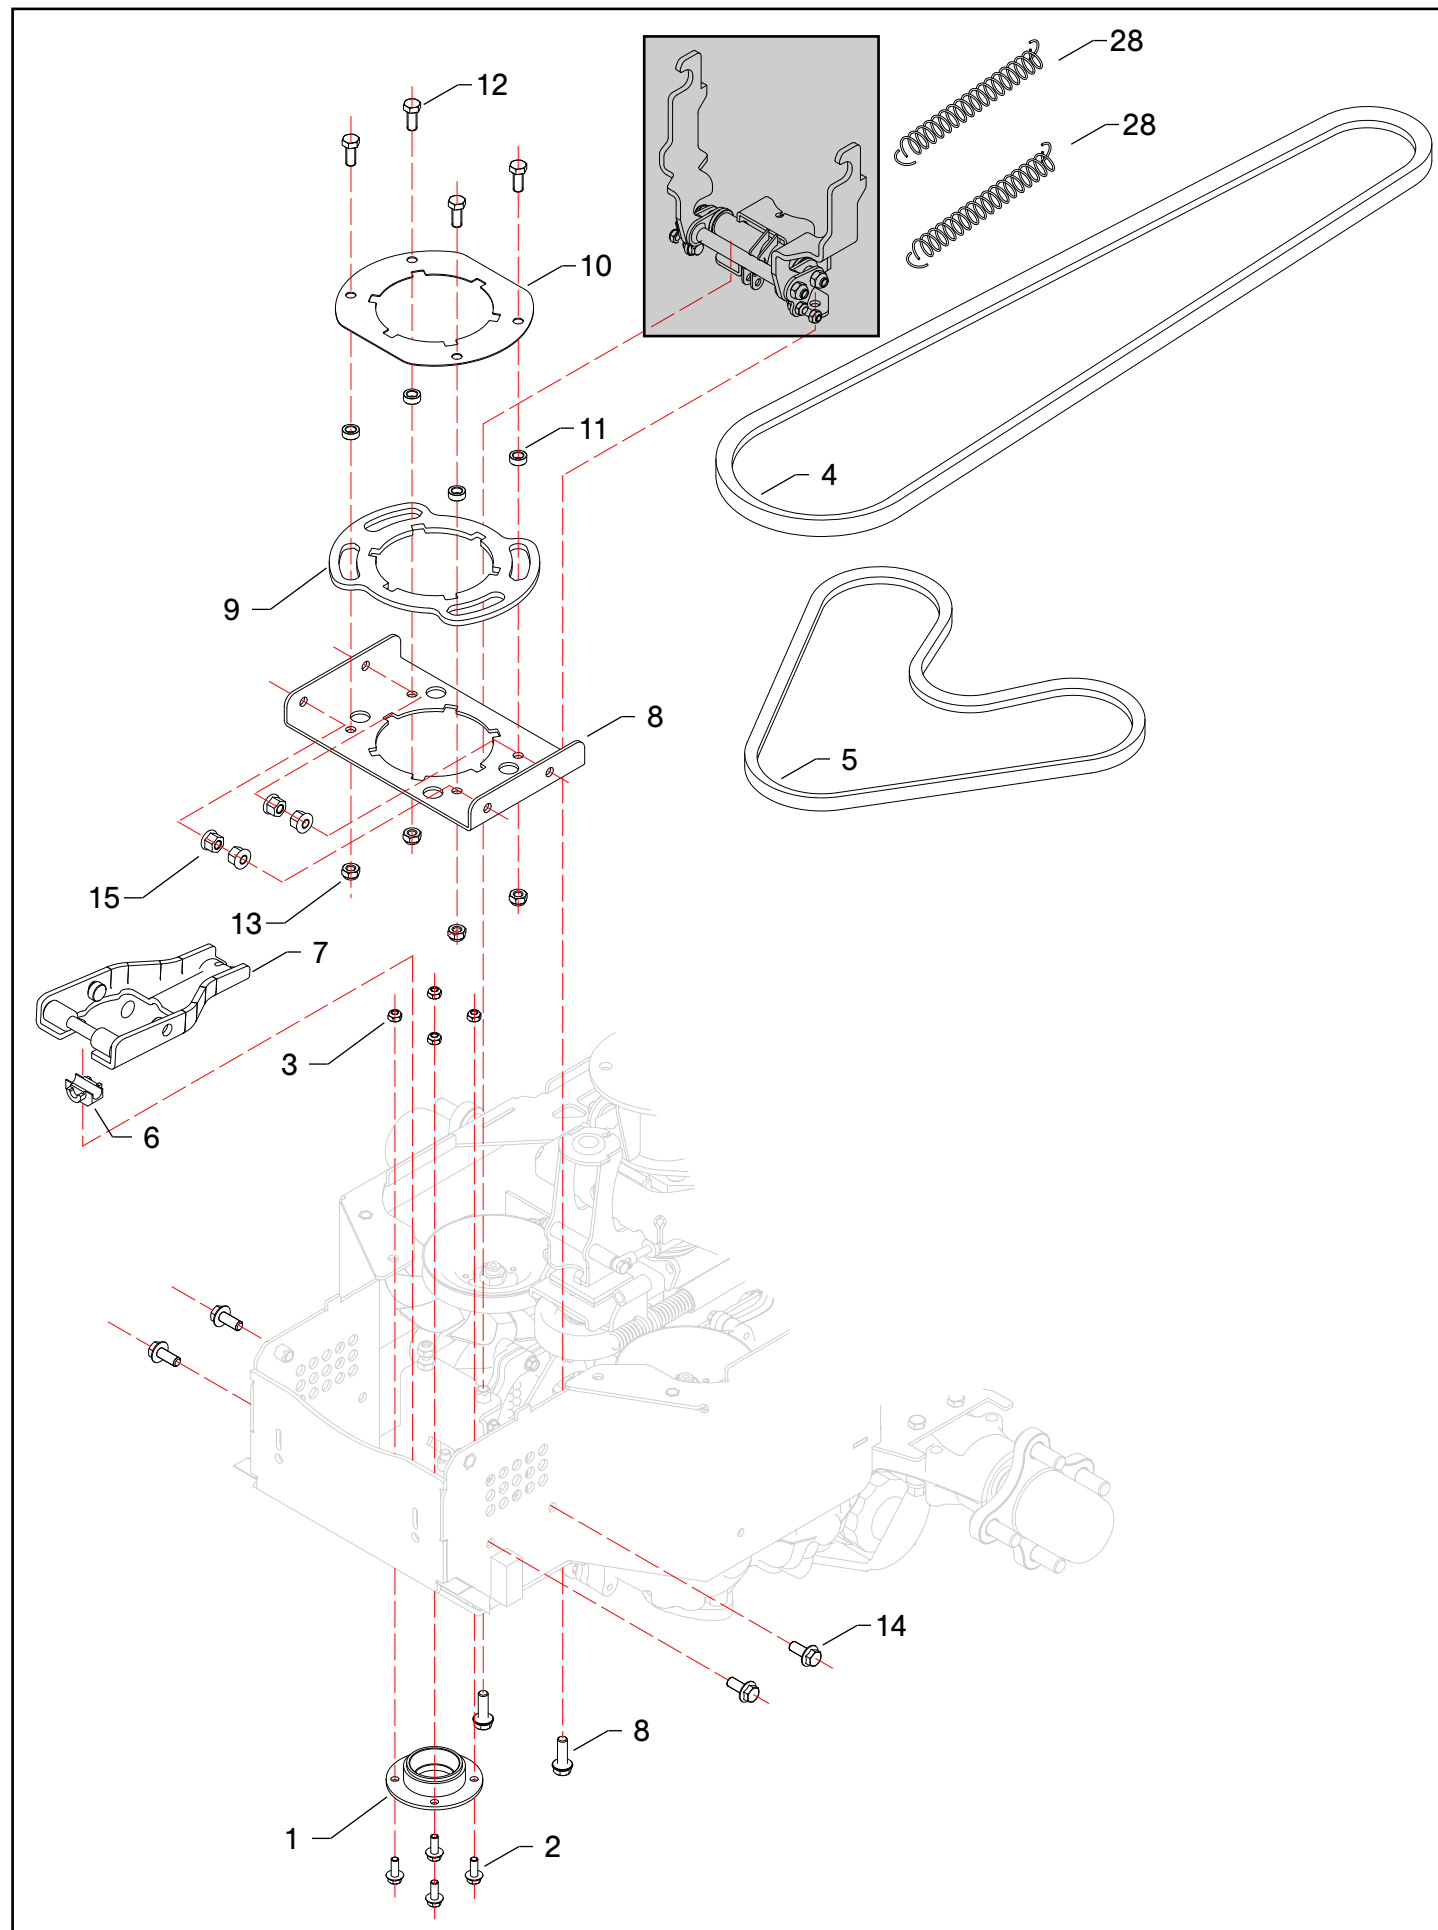

1	420005293	Flangia | Flange	16	420005151	Supporto | Support
2	814548000	Vite | Screw	17	341012304	Boccola nylon | Nylon Bush
3	862120000	Dado | Nut	18	420005161	Perno | Pin
4	420025301	Cinghia motore | Engine Belt	19	420005166	Perno | Pin
5	420025302	Cinghia cambi | Transaxle Belt	20	330020225	Distanziale | Spacer
6	420005905	Snodo | Junction	21	420005168	Leva destra | Right lever
7	420005270	Leva frizione | Clutch lever	22	420005170	Leva sinistra | Left lever
8	420005252	Piastra | Plate	23	330020250	Distanziale | Spacer
9	420005253	Piastra | Plate	24	420005167	Lamiera | Plate
10	420005255	Piastra | Plate	25	814588000	Dado | Nut
11	330020225	Distanziale | Spacer	26	814548000	Dado | Nut
12	862555000	Vite | Screw	27	862140000	Vite | Screw
13	814588000	Dado | Nut	28	420005172	Molla | Spring
14	862556000	Vite | Screw			
15	814599000	Dado | Nut