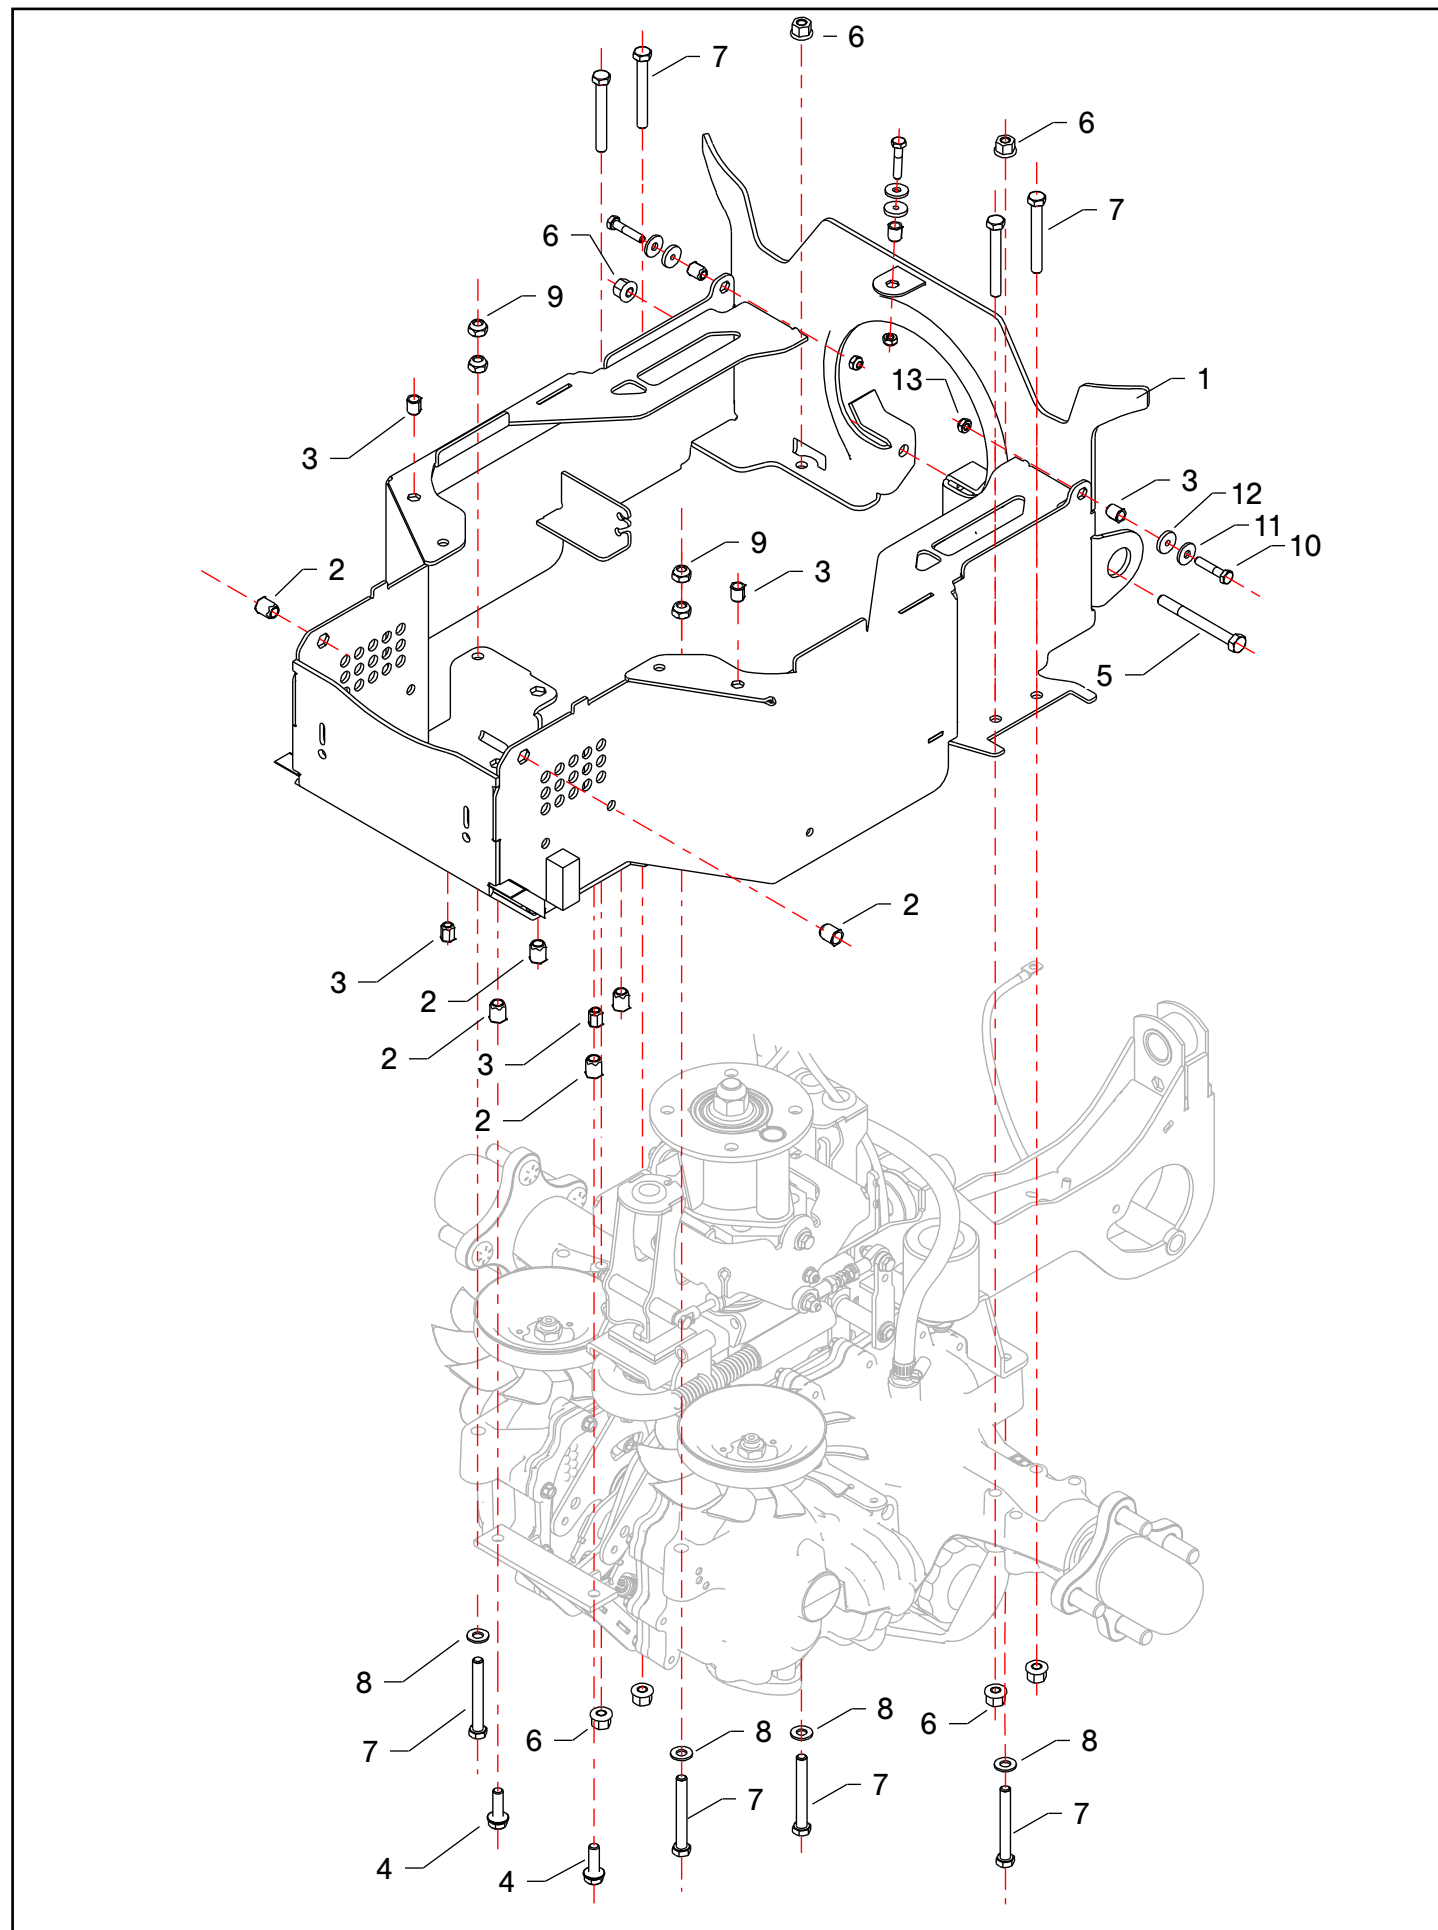

1	420005130	Telaio | Frame	8	843685000	Rondella | Washer
2	808994000	Inserto M8 | Threaded insert	9	814588000	Dado | Nut
3	808993000	Inserto M6 | Threaded insert	10	862160050	Vite | Screw
4	862685000	Vite | Screw	11	420005907	Rondella in gomma | Rubber washer
5	863047000	Vite | Screw	12	843619000	Rondella | Washer
6	814599000	Dado | Nut	13	814548000	Dado | Nut
7	862952000	Vite | Screw