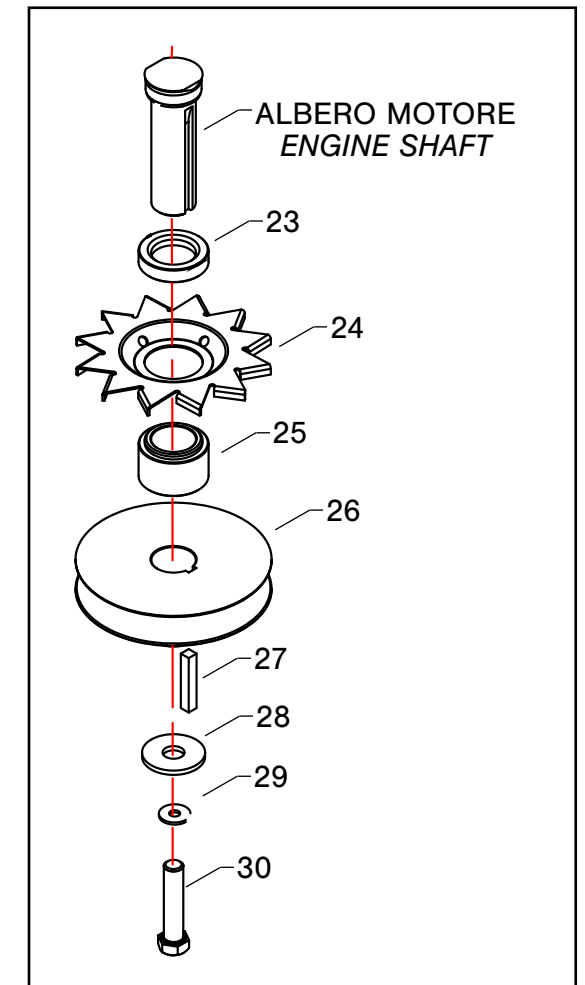

- 1 420025200 Filo di protezione | Protection Cable
- 2 862439085 Vite | Screw
- 3 420025213 Lamiera | Plate
- 4 420025205 Lamiera | Plate
- 5 843605010 Rondella | Washer
- 6 420025206 Piastra | Plate
- 7 862070010 Vite | Screw

- 8 420025210 Lamiera | Plate
- 9 420025211 Lamiera | Plate
- 10 420025207 Filo di protezione | Protection Cable
- 11 862168000 Vite | Screw
- 12 814548000 Dado | Nut
- 13 420025221 Lamiera | Plate
- 14 862556000 Vite | Screw
- 15 862140000 Vite | Screw
- 16 814549000 Dado | Nut
- 17 420025912 Fascetta | Hose clamp
- 18 420010545 Fascetta | Hose clamp
- 19 420010540 Raccordo a T | T junction
- 20 341025925 Tubo 70 mm | Hose 70 mm
- 21 420025908 Tubo 10 mm | Hose 10 mm
- 22 420025906 Tubo 190 mm | Hose 190 mm

- 23 420025103 Distanziale | Spacer
- 24 411025120 Ventola | Fan
- 25 420025101 Distanziale | Spacer
- 26 420025100 Puleggia | Pulley
- 27 843884000 Chiavetta | Shaft key
- 28 843843070 Rondella | Washer
- 29 862439090 Rondella elastica | Elastic washer
- 30 341025105 Vite | Screw