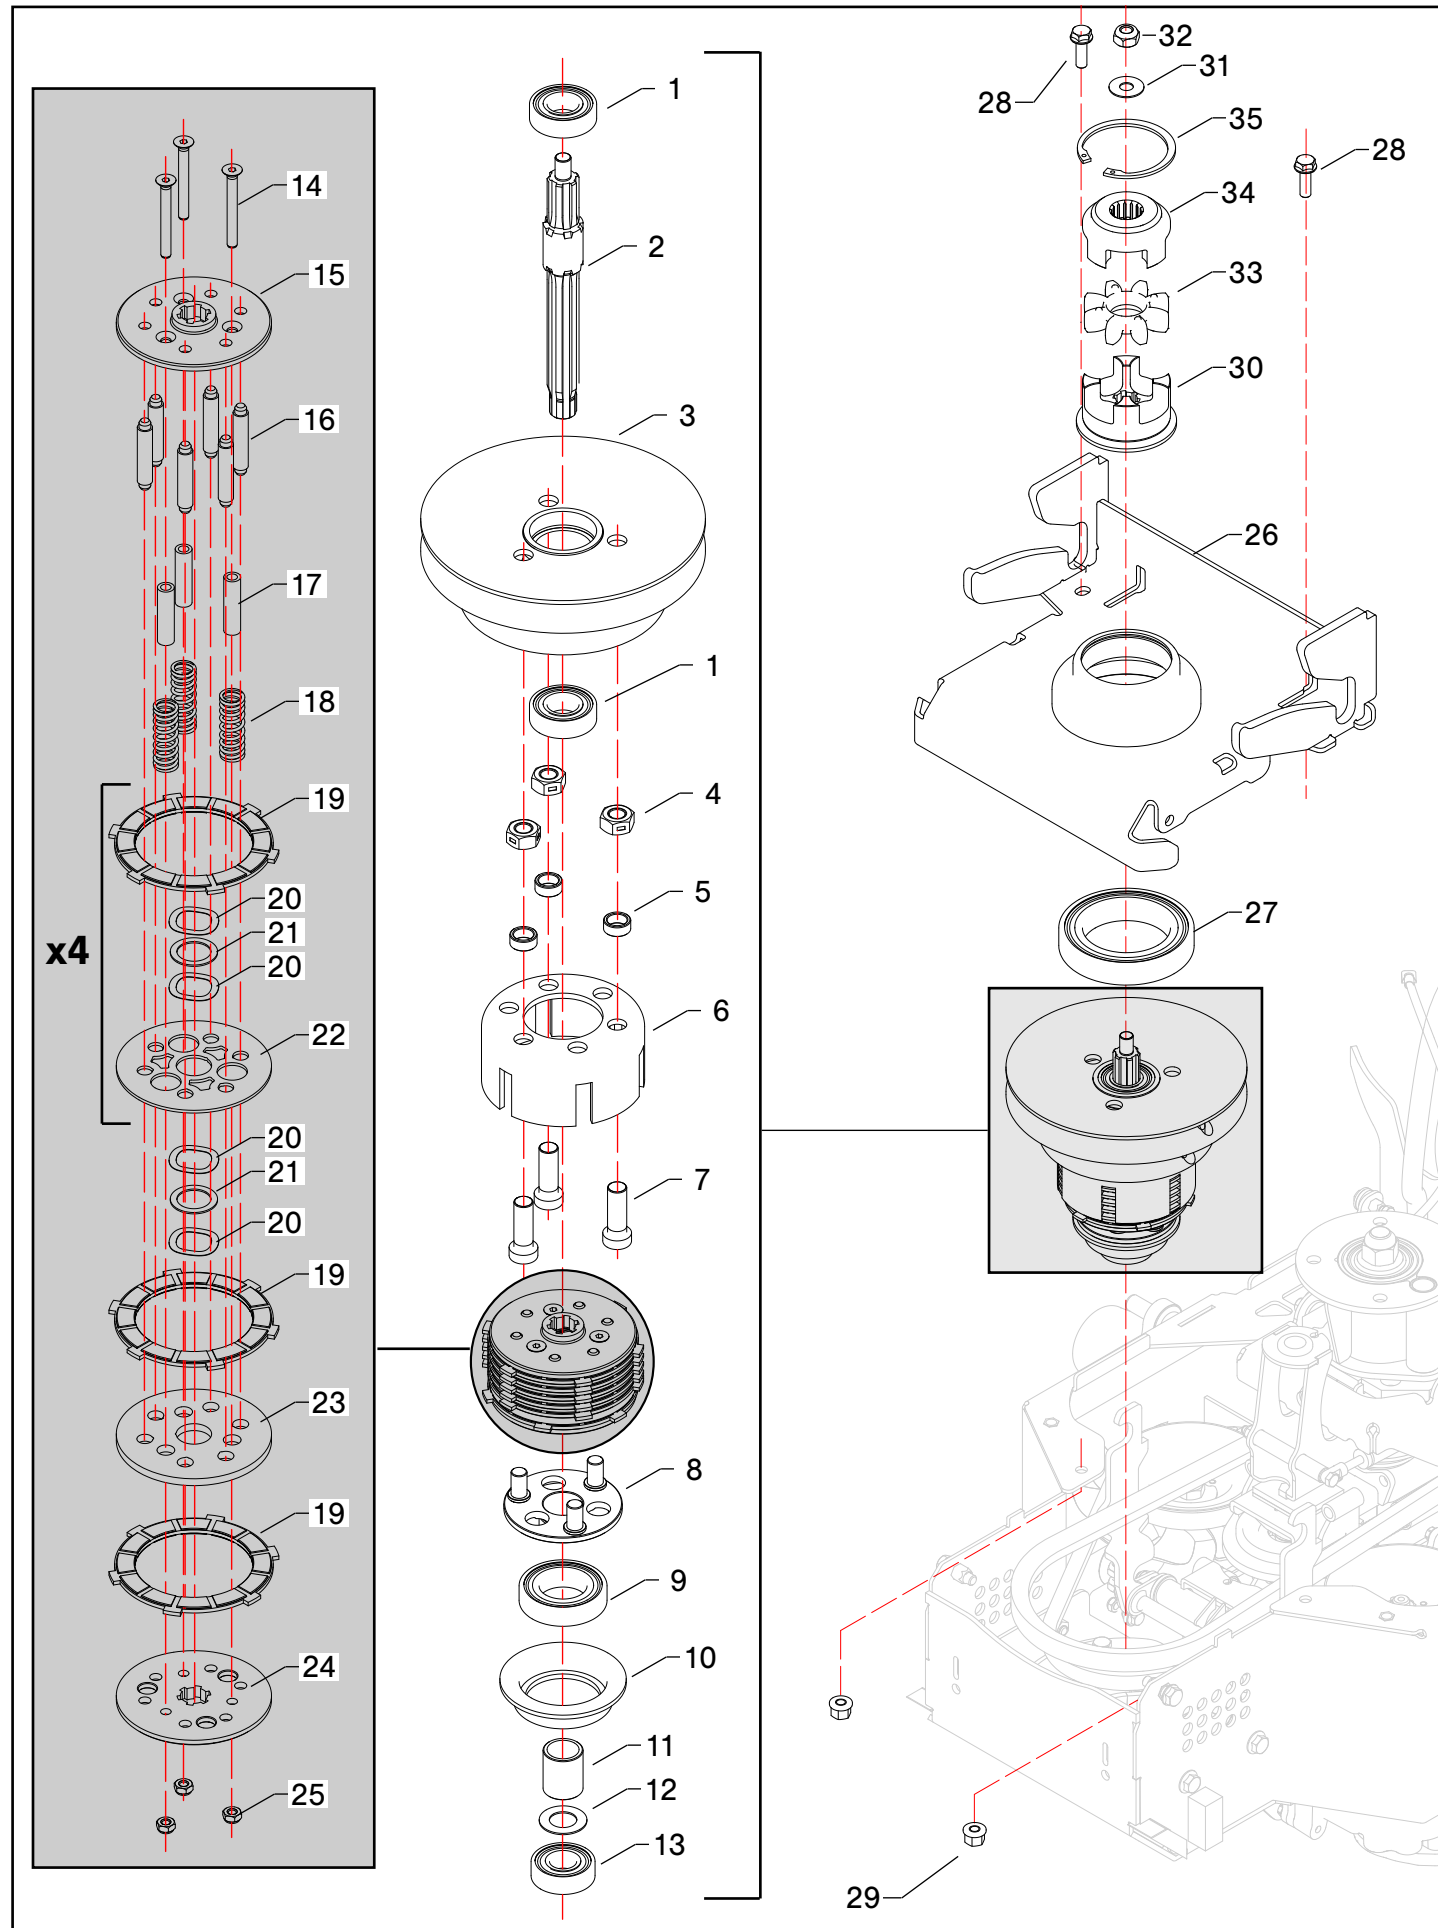

1	812632001	Cuscinetto | Bearing	19	420005214	Disco guarnito | Covered disc
2	420005207	Albero | Shaft	20	270011943	Distanziale | Spacer
3	420005230	Gruppo pulegge | Pulley set	21	420005222	Molla | Spring
4	814703100	Dado | Nut	22	420005215	Disco non guarnito | Disc
5	420005237	Distanziale | Spacer	23	420005216	Disco di comando | Command disc
6	420005236	Campana | Clutch cover	24	420005217	Flangia inferiore | Lower flange
7	863948000	Vite | Screw	25	814548000	Dado | Nut
8	420005219	Selettore | Selector	26	420005260	Coperchio | Cover
9	812633001	Cuscinetto | Bearing	27	812899001	Cuscinetto | Bearing
10	420005223	Supporto selettore | Selector support	28	862685000	Vite | Screw
11	420005224	Distanziale | Spacer	29	814599000	Dado | Nut
12	270013596	Distanziale | Spacer	30	420005238	Giunto | Coupling
13	812586001	Cuscinetto | Bearing	31	360005220	Distanziale | Spacer
14	862356200	Vite | Screw	32	814645000	Dado | Nut
15	420005211	Flangia superiore | Upper flange	33	420005240	Elemento elastico | Elastic element
16	420005213	Perno | Pin	34	420005241	Giunto | Coupling
17	420005212	Distanziale | Spacer	35	801408000	Anello seeger | Seeger ring
18	420005218	Molla | Spring