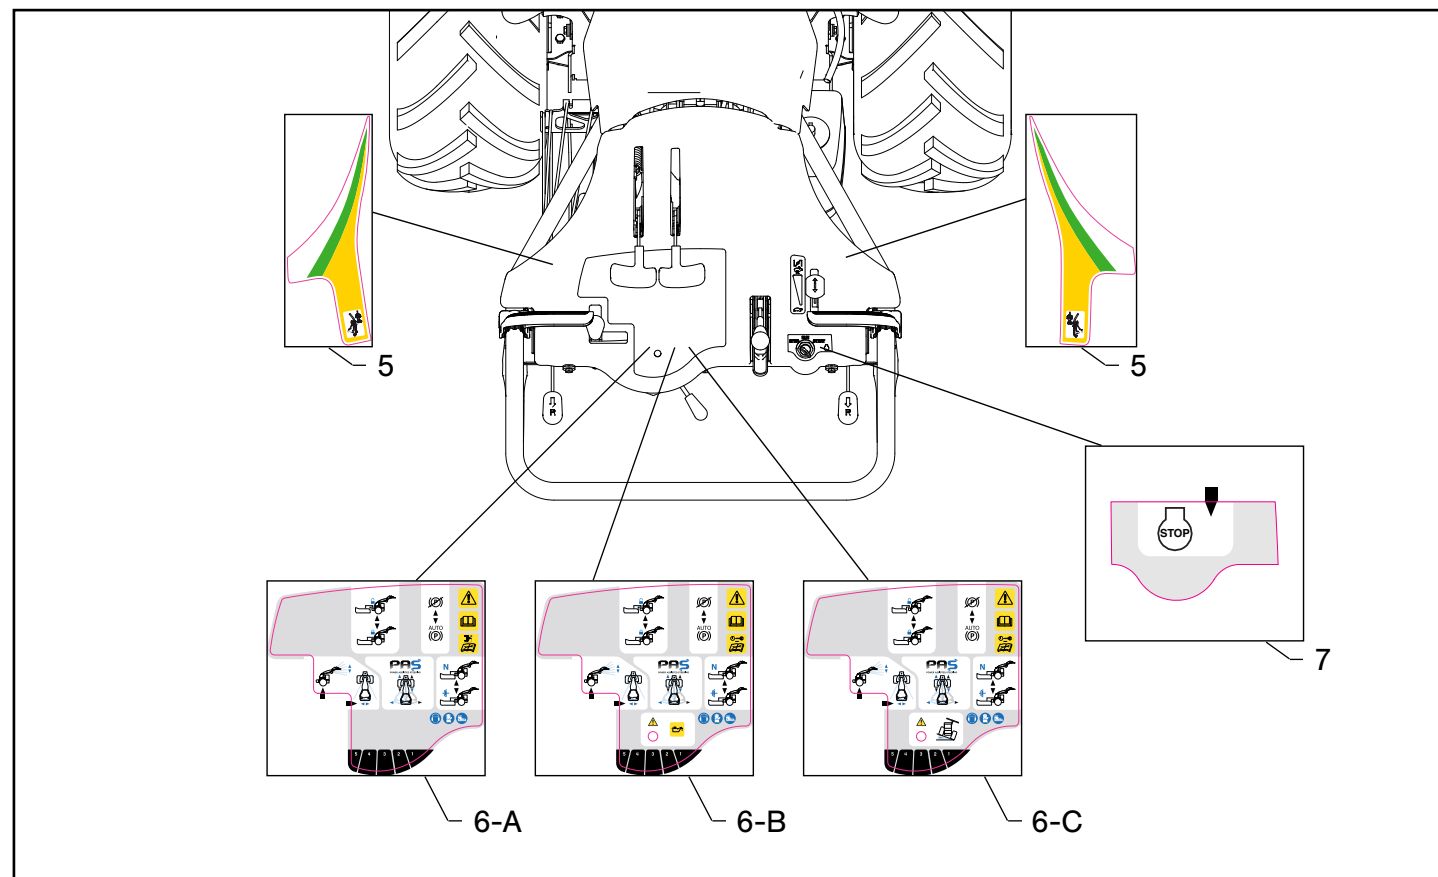

- 1 42005009 Etichetta pericolo | Danger label
- 2 42005006 Etichetta impigliamento | Entanglement label
- 3 341050262 Etichetta parti rotanti | Rotating parts label
- 4 420050005 Etichetta gancio | Eye plate label
- 5 420050001 Kit etichette | Label kit