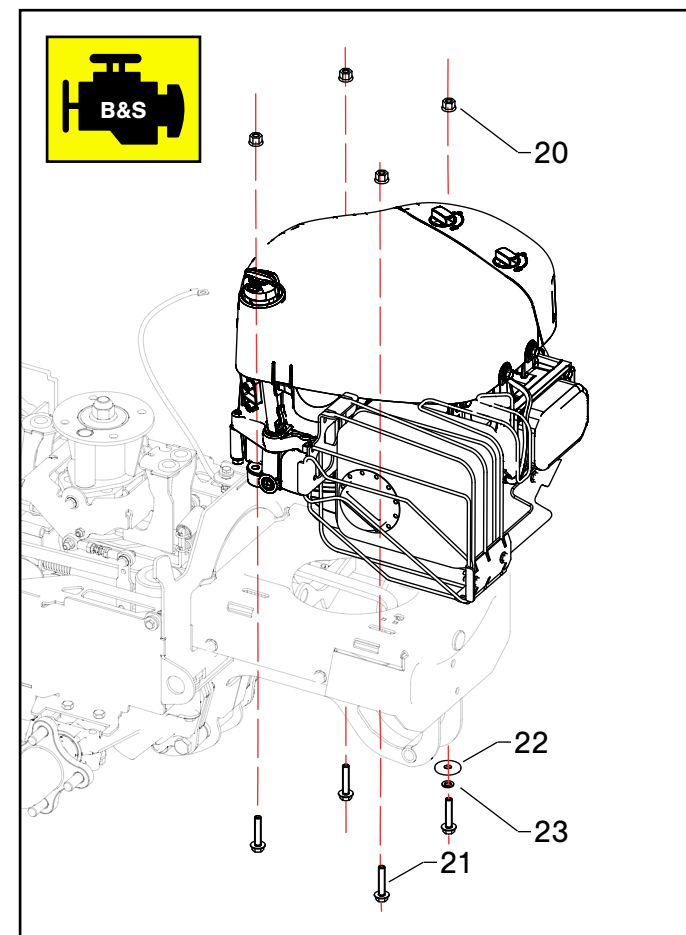

- 1 420005180 Telaio | Frame
- 2 420005200 Telaio | Frame
- 3 808994000 Inserto filettato | Threaded insert
- 4 862685000 Vite | Screw
- 5 420005904 Boccola in plastica | Plastic bush
- 6 843713000 Rondella | Washer
- 7 814588000 Dado | Nut
- 8 420005205 Molla | Spring
- 9 420025151 Scheda di controllo | Control card
- 10 231005903 Molla | Spring
- 11 420025155 Attuatore lineare | Linear actuator
- 12 420005300 Forcella | Fork

- 13 322020901 Boccola in plastica | Plastic bush
- 14 360005220 Distanziale | Spacer
- 15 814645000 Dado | Nut
- 16 862860005 Vite | Screw
- 17 862860020 Vite | Screw
- 18 843711000 Rondella | Washer
- 19 814588000 Dado | Nut
- 20 814599000 Dado | Nut
- 21 862687000 Vite | Screw
- 22 843713000 Rondella | Washer
- 23 843685000 Rondella | Washer
- 24 862439055 Vite | Screw