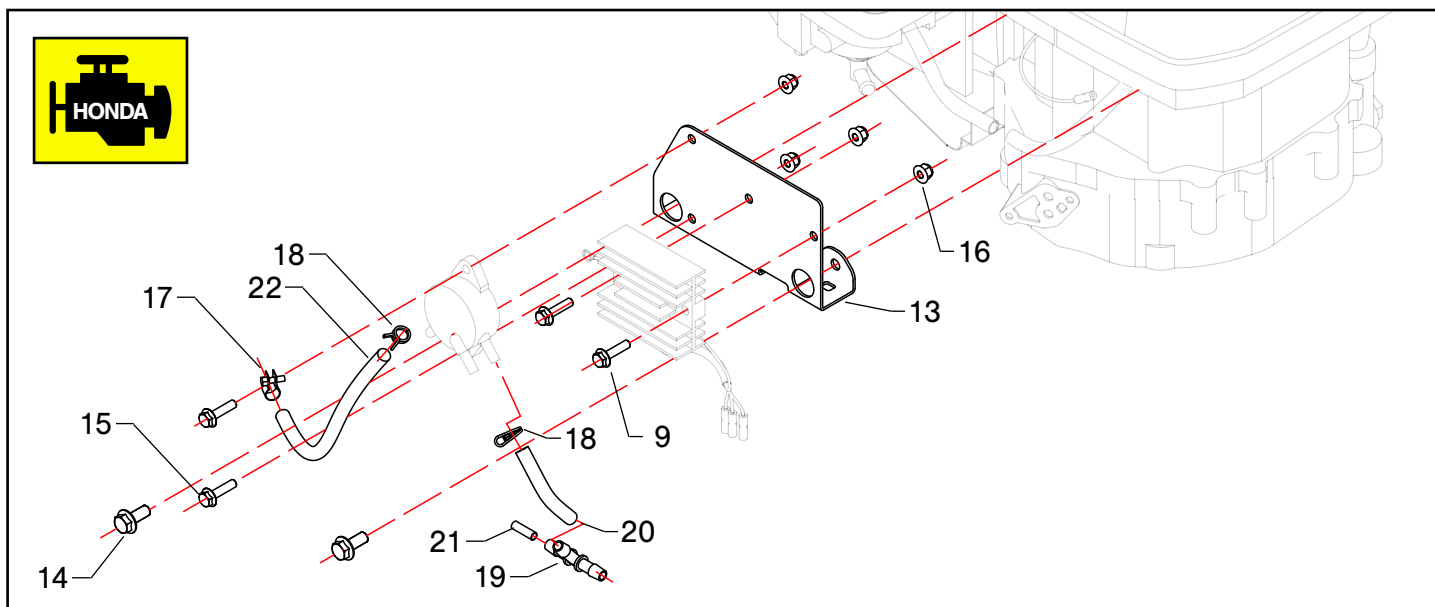

- 1 420025200 Filo di protezione | Protection Cable
- 2 862439085 Vite | Screw
- 3 420025213 Lamiera | Plate
- 4 420025205 Lamiera | Plate
- 5 843605010 Rondella | Washer
- 6 420025206 Piastra | Plate
- 7 862070010 Vite | Screw

- 8 420025210 Lamiera | Plate
- 9 420025211 Lamiera | Plate
- 10 420025207 Filo di protezione | Protection Cable
- 11 862168000 Vite | Screw
- 12 814548000 Dado | Nut
- 13 420025221 Lamiera | Plate
- 14 862556000 Vite | Screw
- 15 862140000 Vite | Screw
- 16 814549000 Dado | Nut
- 17 420025912 Fascetta | Hose clamp
- 18 420010545 Fascetta | Hose clamp
- 19 420010540 Raccordo a T | T junction
- 20 341025925 Tubo 70 mm | Hose 70 mm
- 21 420025908 Tubo 10 mm | Hose 10 mm
- 22 420025906 Tubo 190 mm | Hose 190 mm

- 23 420025103 Distanziale | Spacer
- 24 411025120 Ventola | Fan
- 25 420025101 Distanziale | Spacer
- 26 420025100 Puleggia | Pulley
- 27 843884000 Chiavetta | Shaft key
- 28 843843070 Rondella | Washer
- 29 862439090 Rondella elastica | Elastic washer
- 30 341025105 Vite | Screw