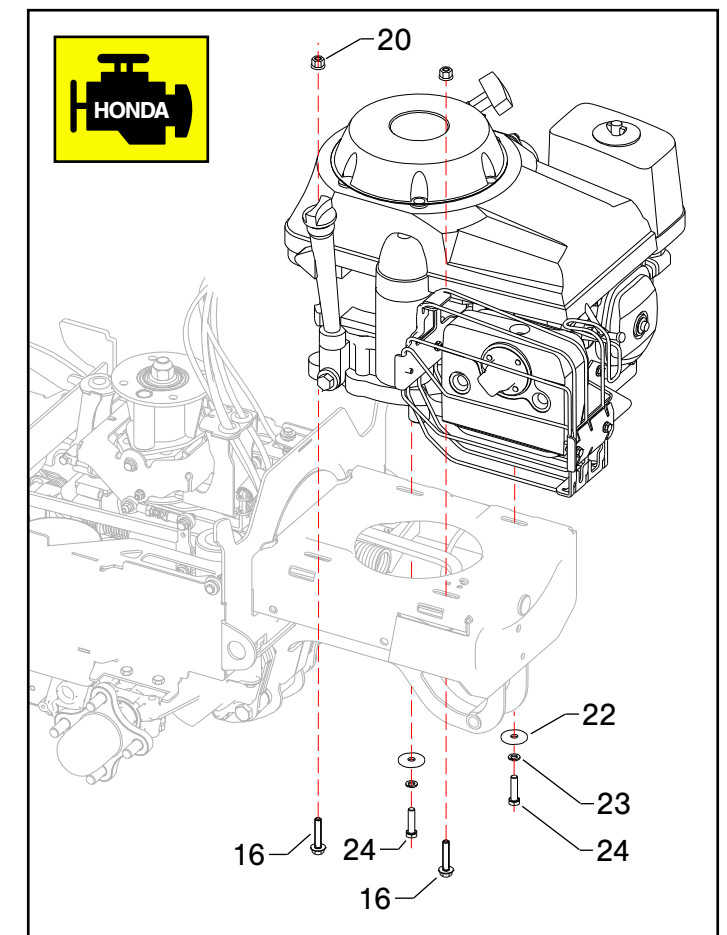

- 1 420005180 Telaio | Frame
- 2 420005200 Telaio | Frame
- 3 808994000 Inserto filettato | Threaded insert
- 4 862685000 Vite | Screw
- 5 420005904 Boccola in plastica | Plastic bush
- 6 843713000 Rondella | Washer
- 7 814588000 Dado | Nut
- 8 420005205 Molla | Spring
- 9 420025151 Scheda di controllo | Control card
- 10 231005903 Molla | Spring
- 11 420025155 Attuatore lineare | Linear actuator
- 12 420005300 Forcella | Fork

- 13 322020901 Boccola in plastica | Plastic bush
- 14 360005220 Distanziale | Spacer
- 15 814645000 Dado | Nut
- 16 862860005 Vite | Screw
- 17 862860020 Vite | Screw
- 18 843711000 Rondella | Washer
- 19 814588000 Dado | Nut
- 20 814599000 Dado | Nut
- 21 862687000 Vite | Screw
- 22 843713000 Rondella | Washer
- 23 843685000 Rondella | Washer
- 24 862439055 Vite | Screw