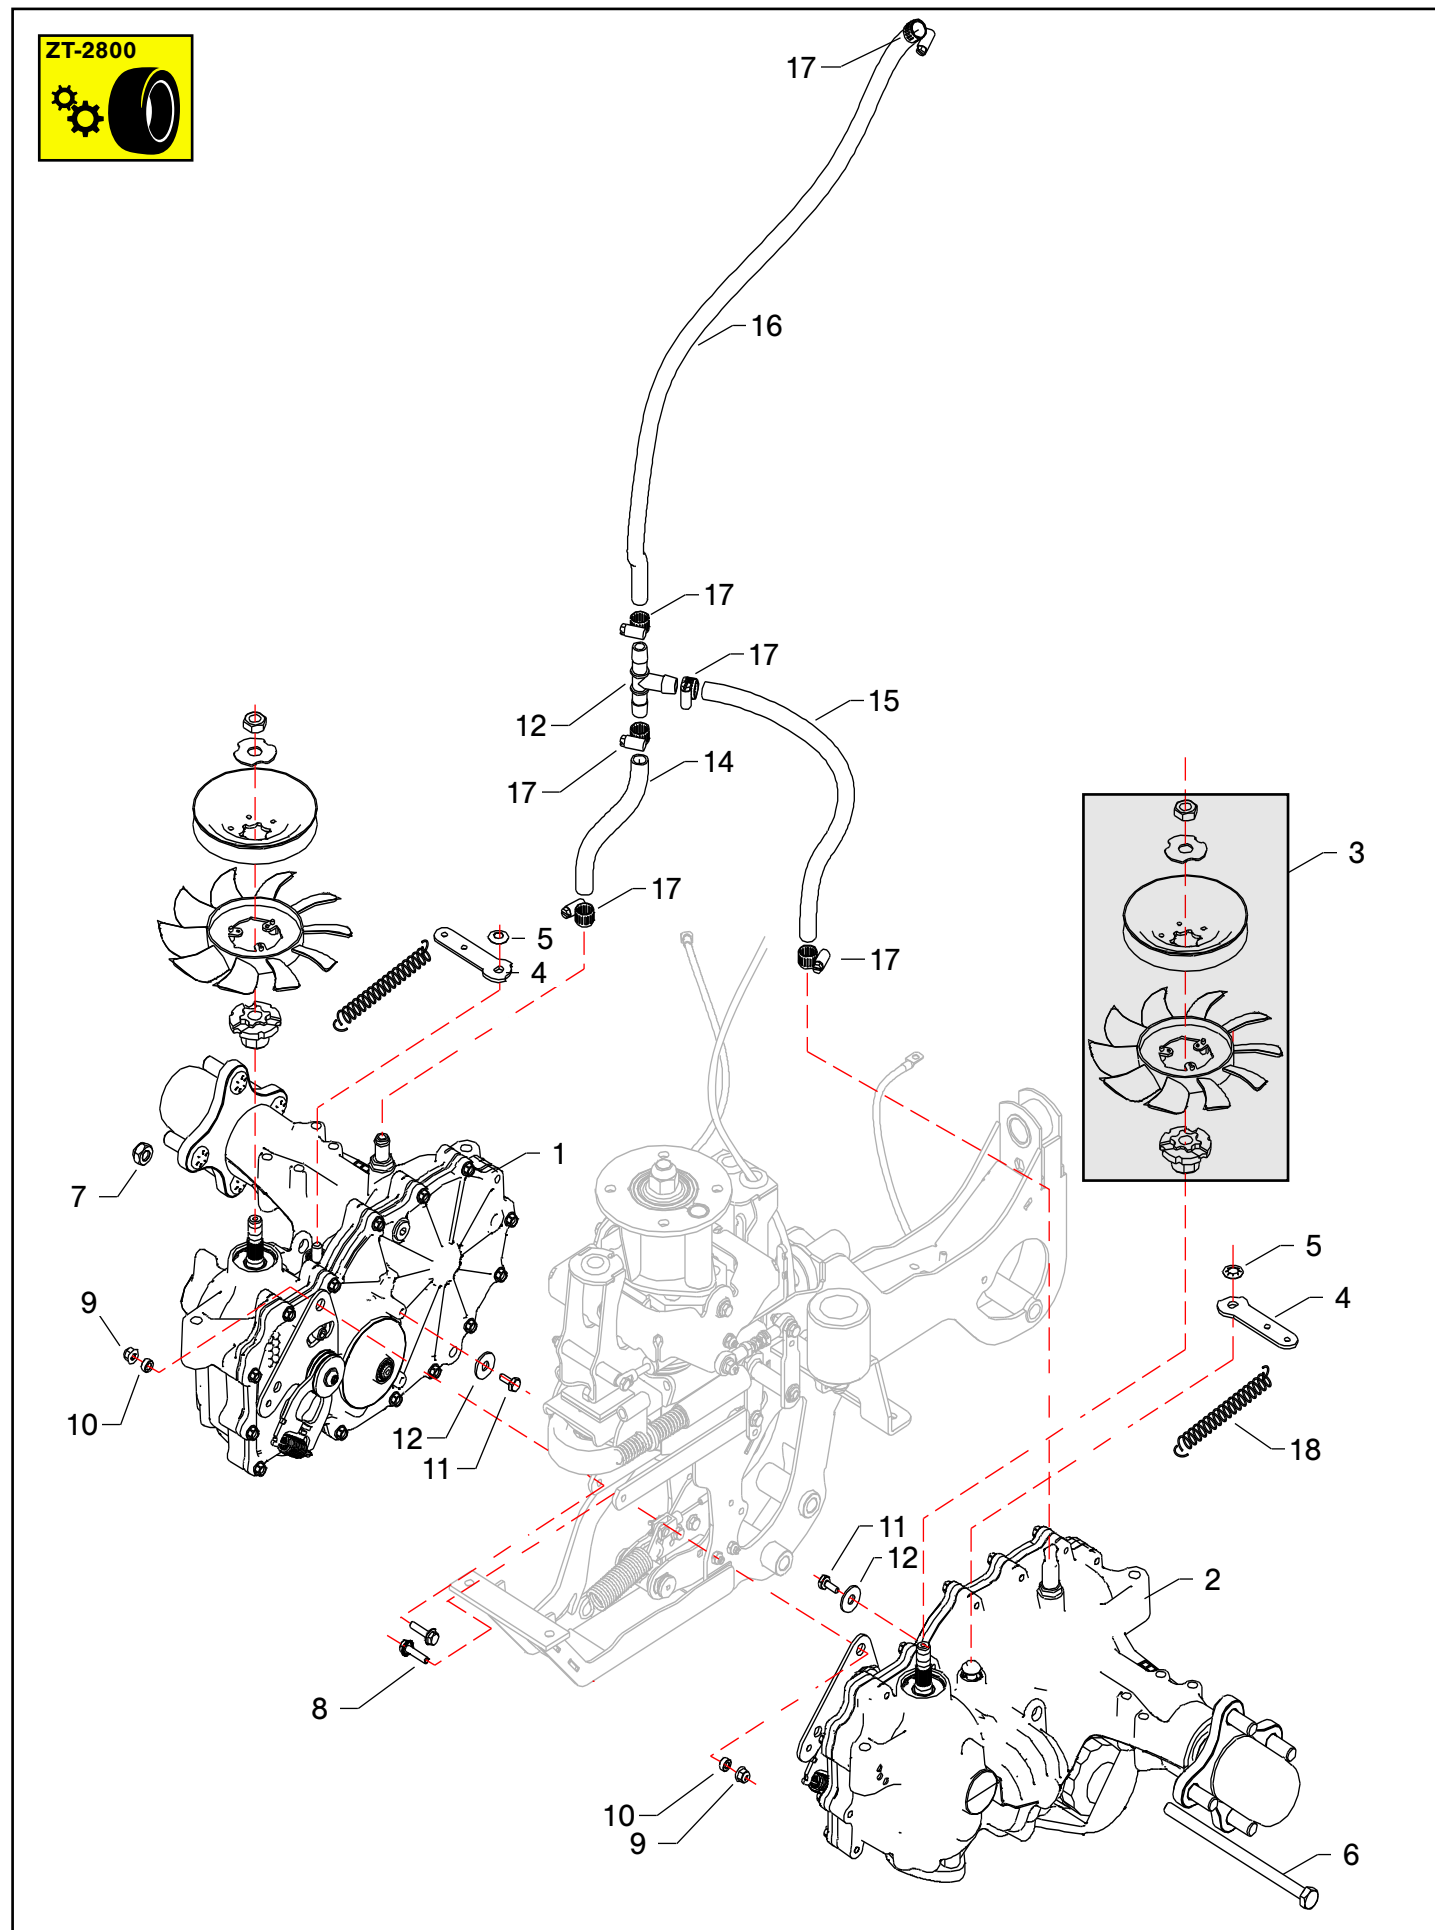

1	421005060	Gruppo ZT-2800 | Transaxle ZT-2800	13	421005062	Raccordo a T | T joint
2	421005061	Gruppo ZT-2800 | Transaxle ZT-2800	14	421005063	Tubo 150 mm | Hose 150 mm
3	421005057	Kit Ventola e puleggia | Fan and pulley kit	15	421005063	Tubo 370 mm | Hose 370 mm
4	421005063	Leva | Lever	16	421005063	Tubo 750 mm | Hose 750 mm
5	421005055	Anello di bloccaggio | Pushnut	17	350020050	Fascetta | Hose clamp
6	862357510	Vite | Screw	18	420005172	Molla | Spring
7	814645000	Dado | Nut	19	341012364	Distanziale | Spacer
8	862140000	Vite | Screw	20	231005289	Distanziale | Spacer
9	814549000	Dado | Nut	21	421005056	Anello benzing | Benzing ring
10	420005125	Distanziale | Spacer	22	421005049	Gruppo EZT | Transaxle EZT
11	862371000	Vite | Screw	23	421005050	Gruppo EZT | Transaxle EZT
12	843622000	Rondella | Washer	24	862357510	Vite | Screw