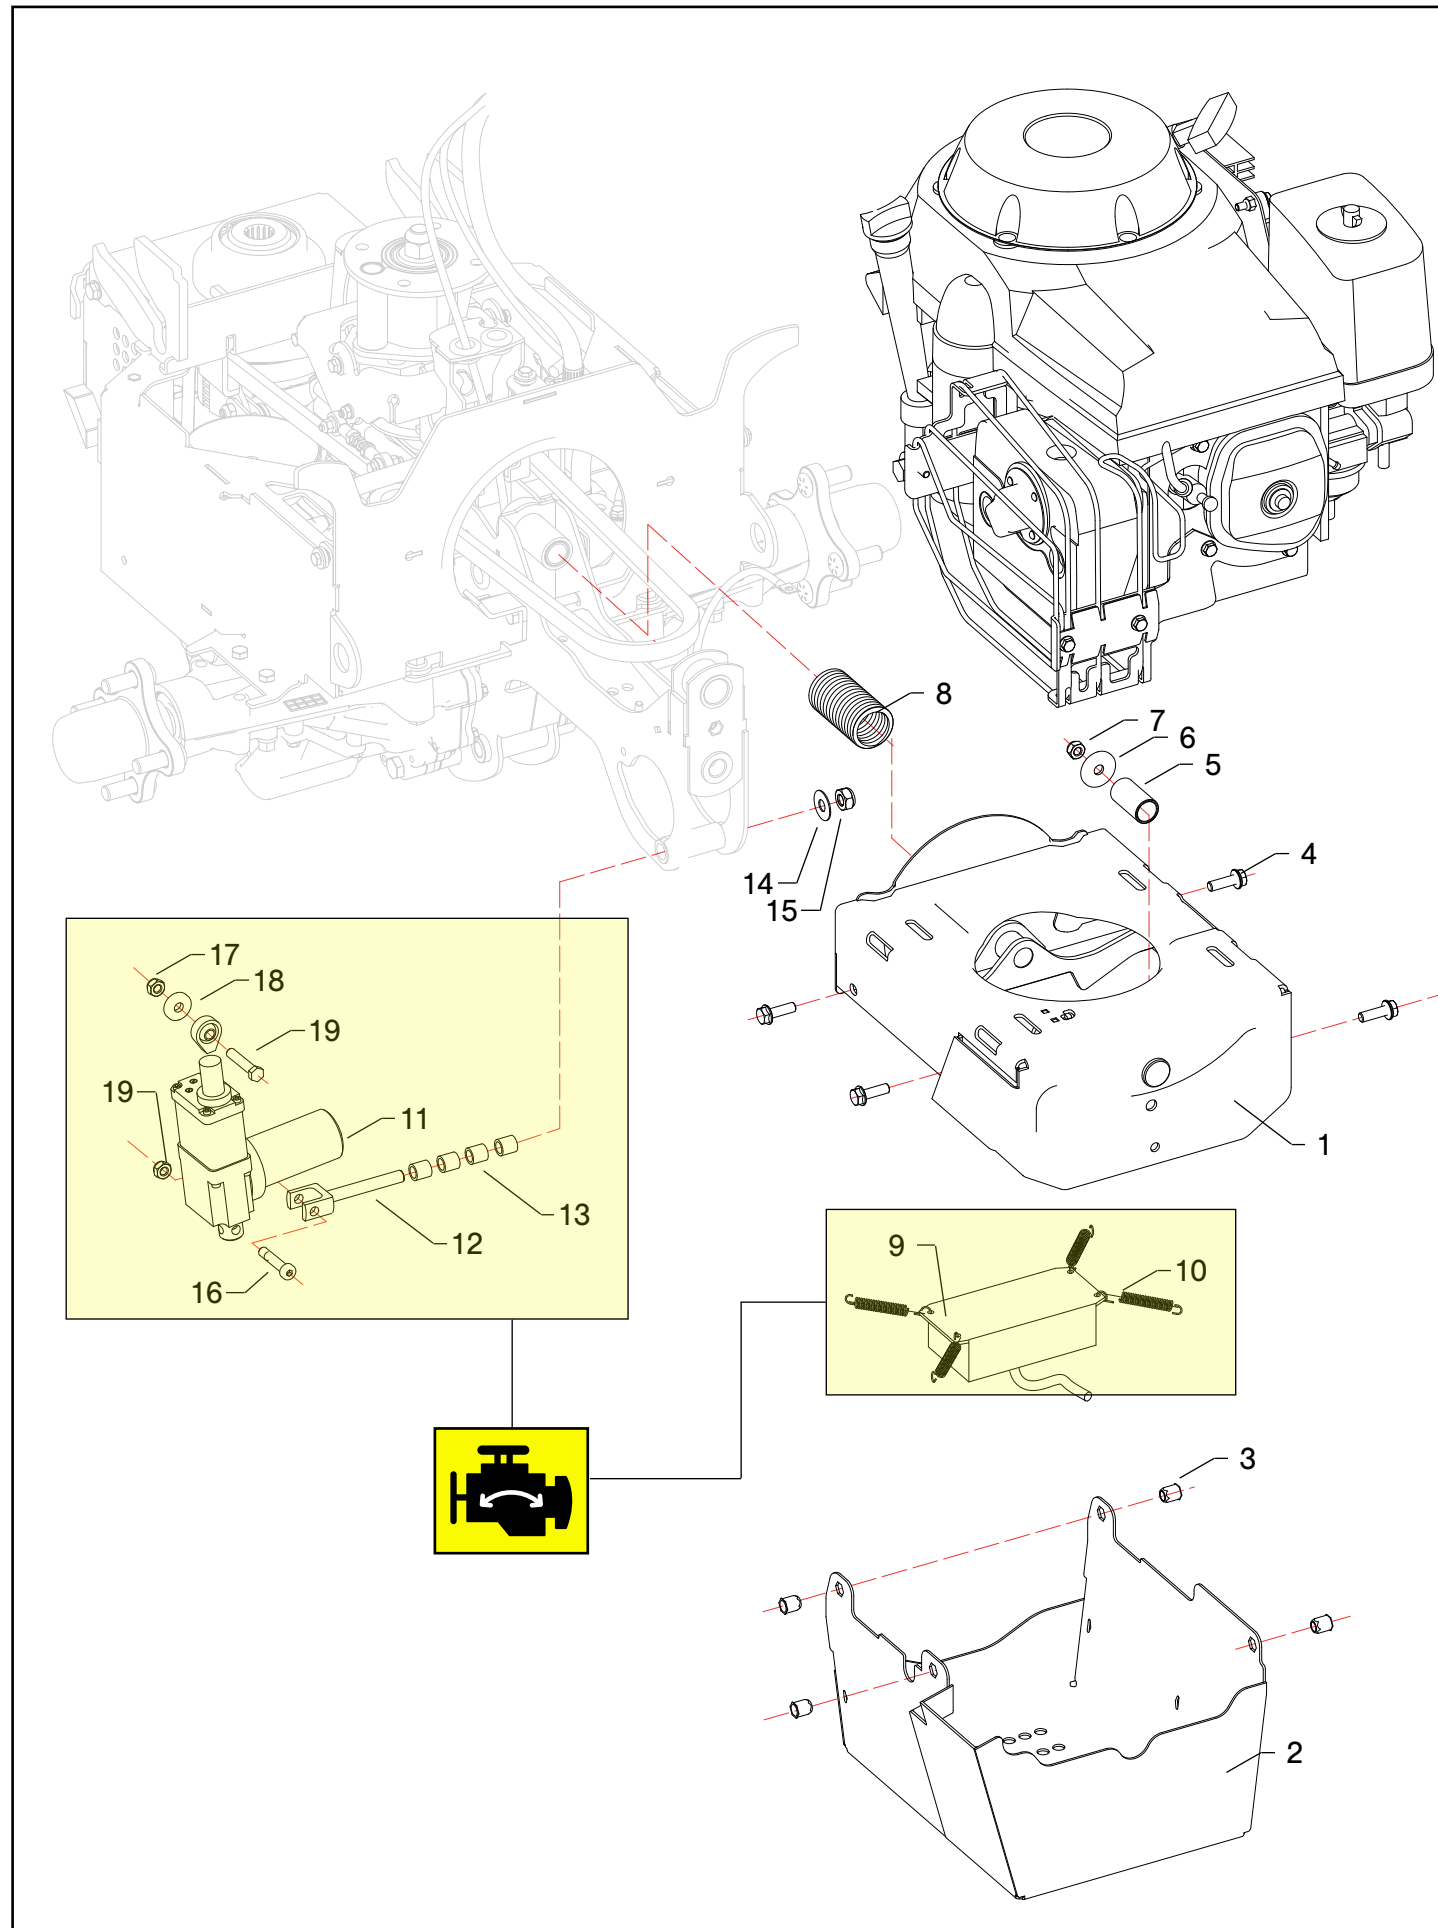

- 1 420005180 Telaio | Frame
- 2 420005200 Telaio | Frame
- 3 808994000 Inserto filettato | Threaded insert
- 4 862685000 Vite | Screw
- 5 420005904 Boccola in plastica | Plastic bush
- 6 843713000 Rondella | Washer
- 7 814588000 Dado | Nut
- 8 420005205 Molla | Spring
- 9 420025151 Scheda di controllo | Control card
- 10 231005903 Molla | Spring
- 11 420025155 Attuatore lineare | Linear actuator
- 12 420005300 Forcella | Fork

- 13 322020901 Boccola in plastica | Plastic bush
- 14 360005220 Distanziale | Spacer
- 15 814645000 Dado | Nut
- 16 862860005 Vite | Screw
- 17 862860020 Vite | Screw
- 18 843711000 Rondella | Washer
- 19 814588000 Dado | Nut
- 20 814599000 Dado | Nut
- 21 862687000 Vite | Screw
- 22 843713000 Rondella | Washer
- 23 843685000 Rondella | Washer
- 24 862439055 Vite | Screw