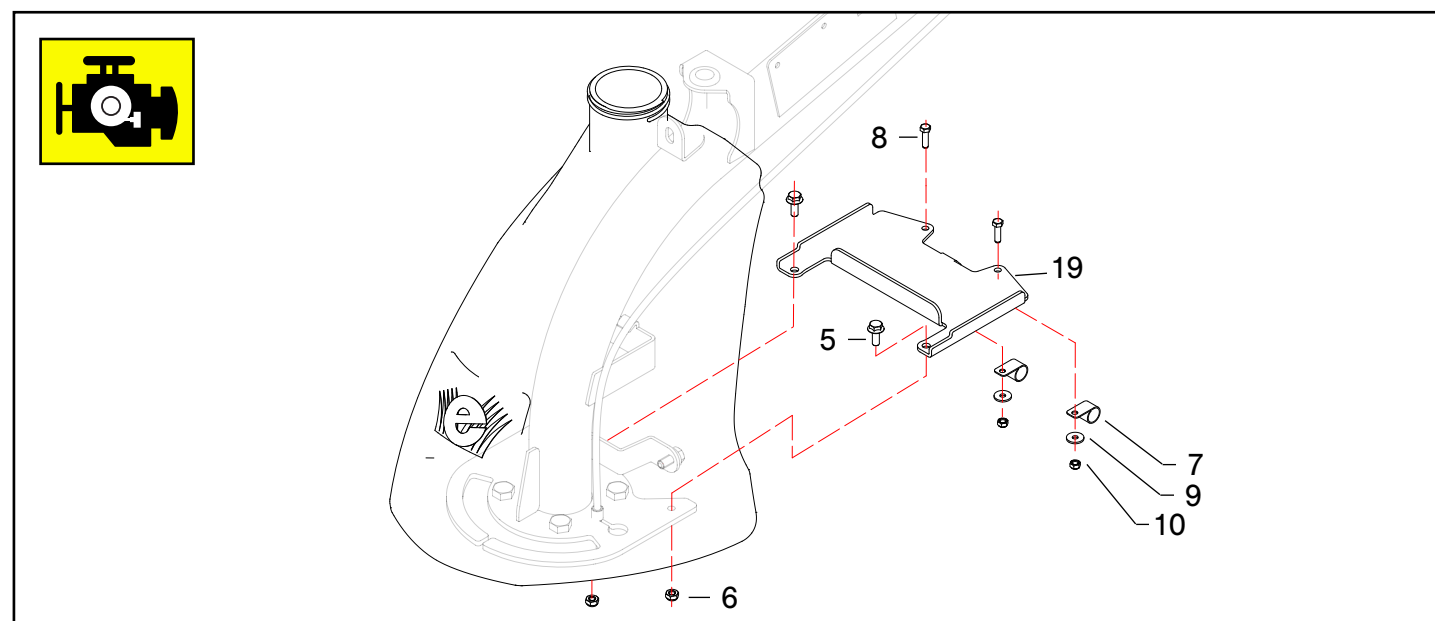

1	420025150	Batteria | Battery	11	341025294	Relè | Relé
2	420025149	Elastico | Elastic Band	12	861931010	Vite | Screw
3	420010052	Sup. batteria | Battery support	13	814530080	Dado | Nut
4	420010055	Protezione | Protection	14	843543000	Rondella | Washer
5	862120000	Vite | Screw	15	350020050	Fascetta | Hose clamp
6	814548000	Dado | Nut	16	421005064	Serbatoio | Tank
7	420010545	Fermatubo | Rubber clip	17	341025159	Solenoid | Solenoid
8	861931010	Vite | Screw	18	862070010	Vite | Screw
9	843543000	Rondella | Washer	19	420010050	Protezione | Plate protection
10	814530090	Dado | Nut