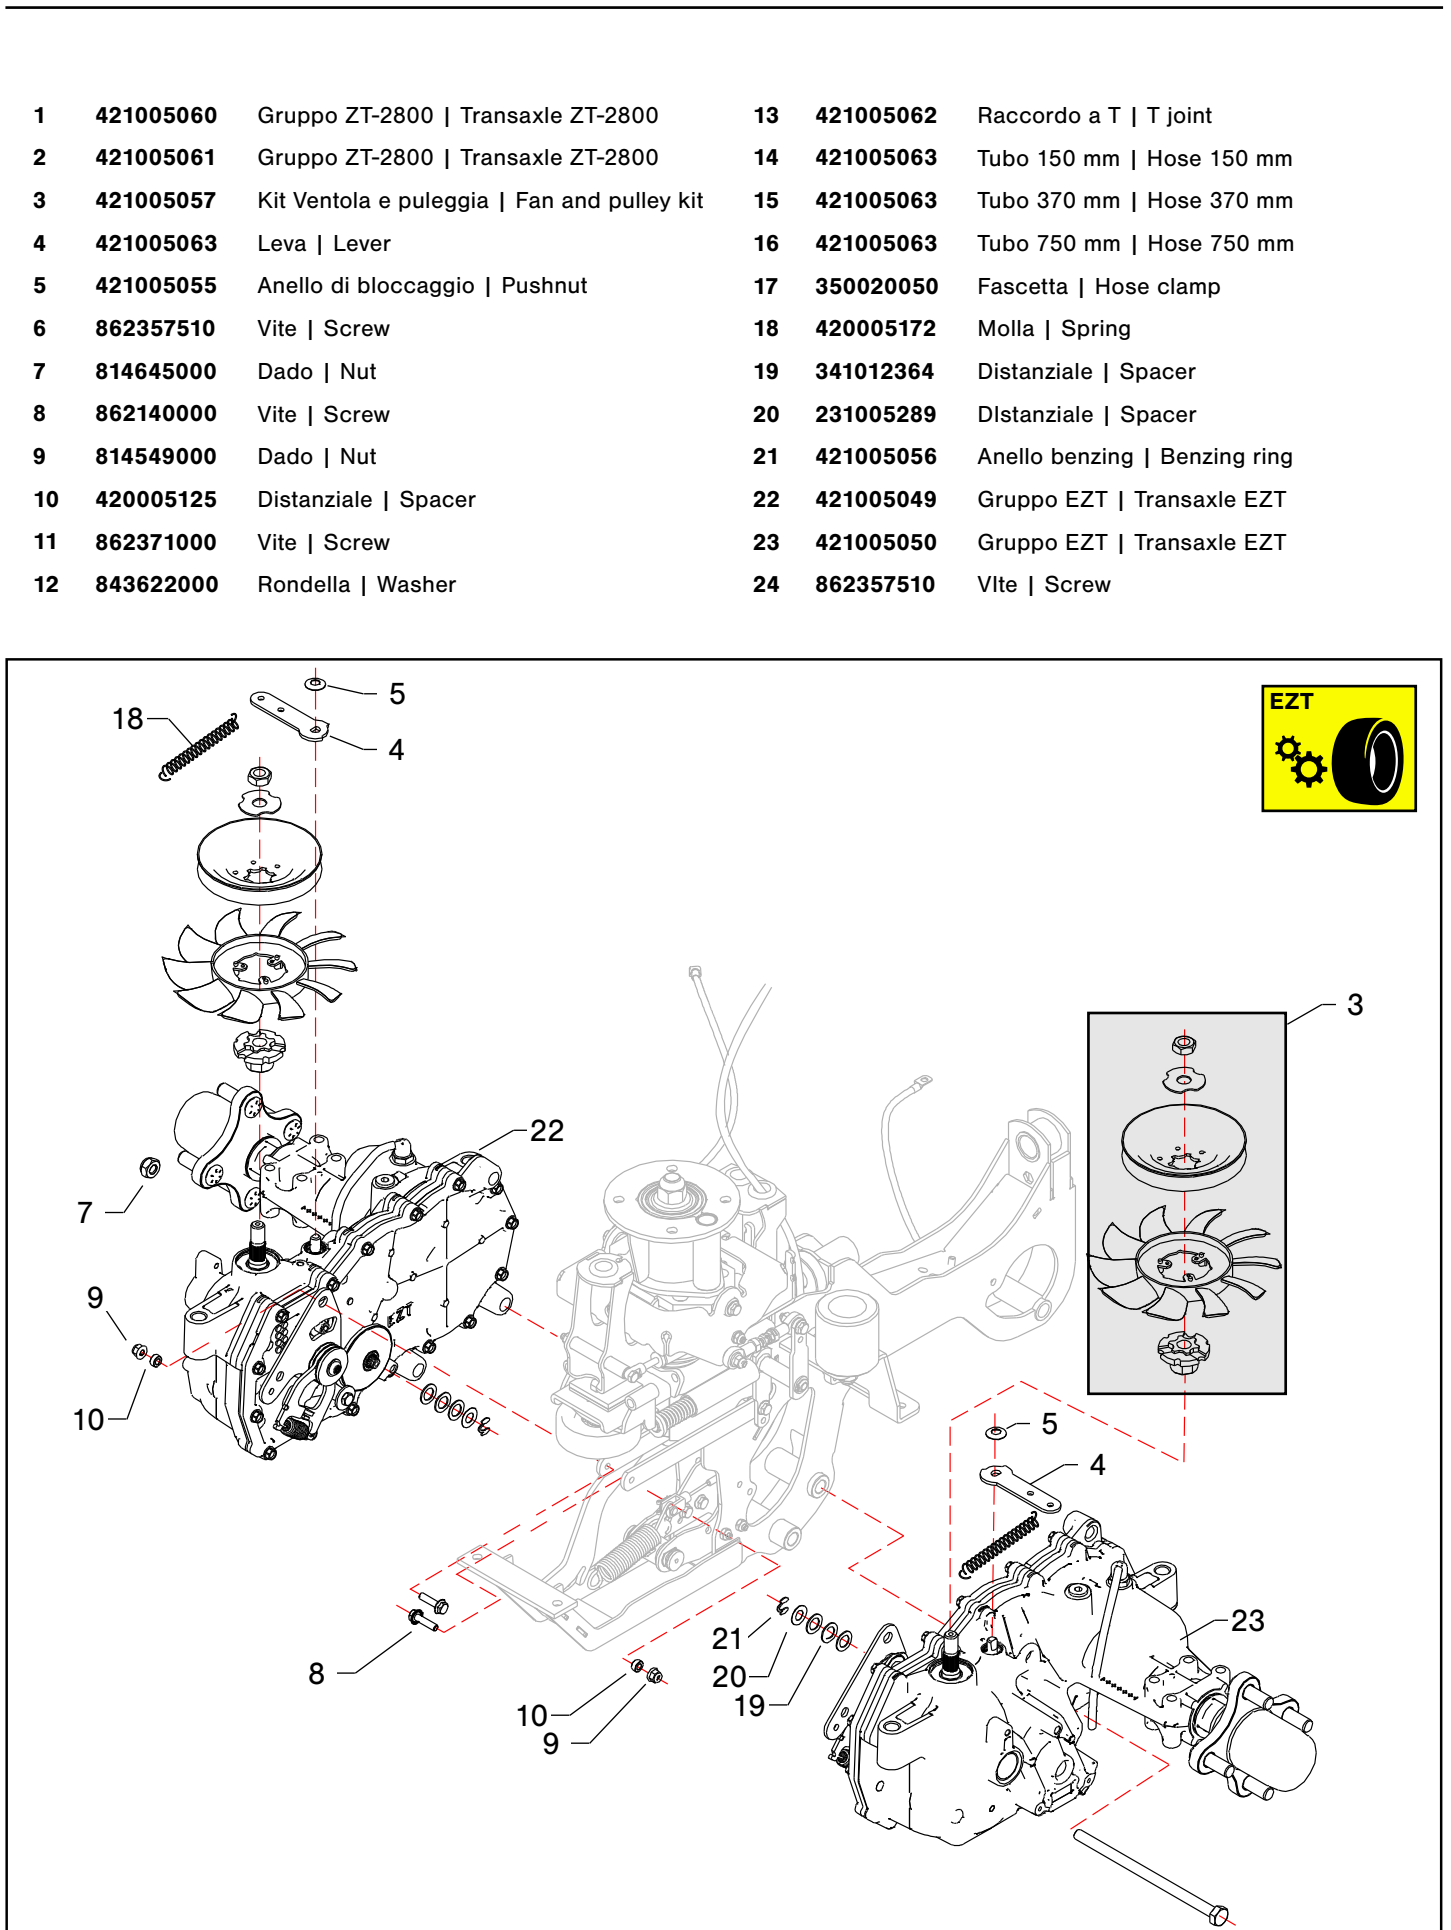

1	421005060	Gruppo ZT-2800 | Transaxle ZT-2800	13	421005062	Raccordo a T | T joint
2	421005061	Gruppo ZT-2800 | Transaxle ZT-2800	14	421005063	Tubo 150 mm | Hose 150 mm
3	421005057	Kit Ventola e puleggia | Fan and pulley kit	15	421005063	Tubo 370 mm | Hose 370 mm
4	421005063	Leva | Lever	16	421005063	Tubo 750 mm | Hose 750 mm
5	421005055	Anello di bloccaggio | Pushnut	17	350020050	Fascetta | Hose clamp
6	862357510	Vite | Screw	18	420005172	Molla | Spring
7	814645000	Dado | Nut	19	341012364	Distanziale | Spacer
8	862140000	Vite | Screw	20	231005289	Distanziale | Spacer
9	814549000	Dado | Nut	21	421005056	Anello benzing | Benzing ring
10	420005125	Distanziale | Spacer	22	421005049	Gruppo EZT | Transaxle EZT
11	862371000	Vite | Screw	23	421005050	Gruppo EZT | Transaxle EZT
12	843622000	Rondella | Washer	24	862357510	Vite | Screw