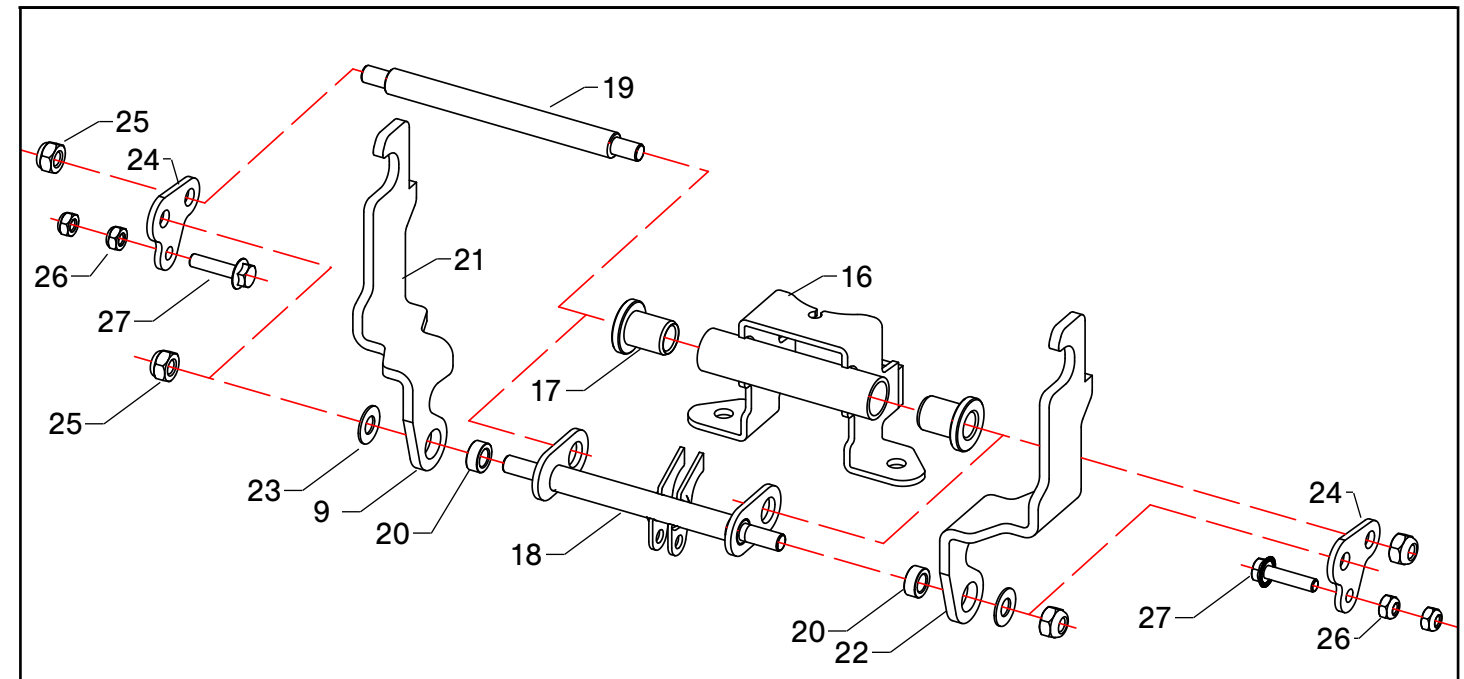

1	420005293	Flangia | Flange	16	420005151	Supporto | Support
2	814548000	Vite | Screw	17	341012304	Boccola nylon | Nylon Bush
3	862120000	Dado | Nut	18	420005161	Perno | Pin
4	420025301	Cinghia motore | Engine Belt	19	420005166	Perno | Pin
5	420025302	Cinghia cambi | Transaxle Belt	20	330020225	Distanziale | Spacer
6	420005905	Snodo | Junction	21	420005168	Leva destra | Right lever
7	420005270	Leva frizione | Clutch lever	22	420005170	Leva sinistra | Left lever
8	420005252	Piastra | Plate	23	330020250	Distanziale | Spacer
9	420005253	Piastra | Plate	24	420005167	Lamiera | Plate
10	420005255	Piastra | Plate	25	814588000	Dado | Nut
11	330020225	Distanziale | Spacer	26	814548000	Dado | Nut
12	862555000	Vite | Screw	27	862140000	Vite | Screw
13	814588000	Dado | Nut	28	420005172	Molla | Spring
14	862556000	Vite | Screw			
15	814599000	Dado | Nut