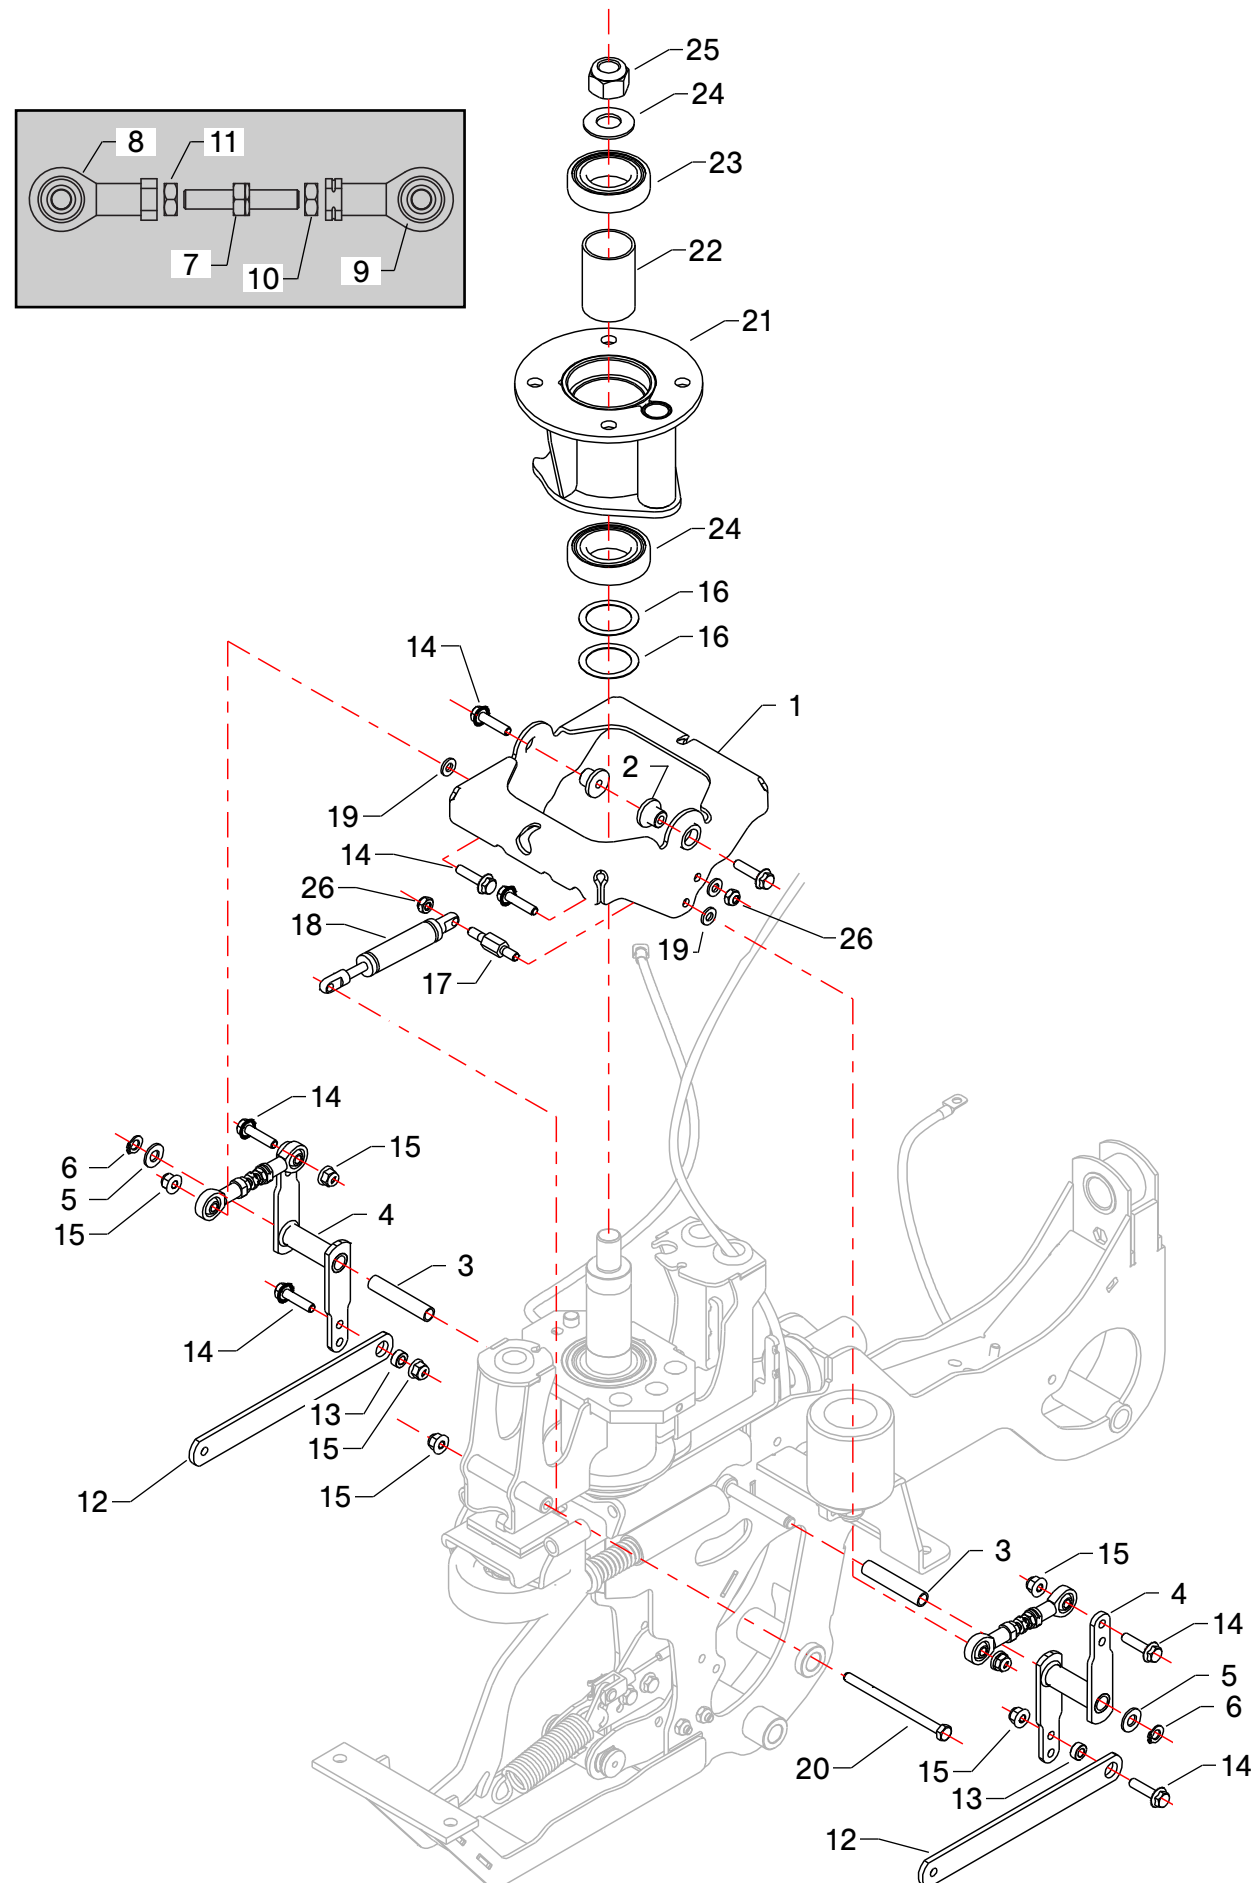

1	420005000	Telaio Frame	29	843667000	Rondella elastica Elastic washer
2	808994000	Inserto filettato Threaded insert	30	843708000	Rondella Washer
3	400005900	Boccola Bush	31	420005061	Distanziale Spacer
4	420005901	Boccola Bush	32	420005903	Distanziale Spacer
5	220010910	Passacavo Cable grommet	33	420005060	Distanziale Spacer
6	862370700	Vite Screw	34	420005902	Distanziale Spacer
7	814548000	Dado Nut	35	420005050	Distanziale Spacer
8	420005027	Distanziale Spacer	36	420005052	Piatto tendicinghia Idler pulley support
9	863997200	Vite Screw	37	420005920	Ballerino Idler pulley
10	843901050	Rondella Washer	38	420005058	Boccola Metal bush
11	420005029	Guarnizione Gasket	39	814588000	Dado Nut
12	360005212	Distanziale Spacer	40	420005065	Molla Spring
13	812523050	Cuscinetto Bearing	41	420005070	Lamiera Metal sheet
14	420005030	Distanziale Spacer	42	420005904	Boccola Bush
15	420005910	Ballerino Idler pulley	43	420005074	Molla Spring
16	814703000	Dado Nut	44	420005072	Lamiera Metal sheet
17	420005031	Tappo Stopper	45	330005456	Distanziale Spacer
18	420005037	Lamiera Metal sheet	46	420005082	Supporto manubrio Handlebar support
19	420005040	Leva freno Brake lever	47	420005093	Distanziale Spacer
20	420005044	Distanziale Spacer	48	812633001	Cuscinetto Bearing
21	420005038	Perno freno Brake pad	49	420025130	Impianto elettrico Electrical wiring
22	851135030	Spina cilindrica Cylindrical pin	50	862070010	Vite Screw
23	861830000	Vite Screw	51	843605010	Distanziale Spacer
24	862120000	Vite Screw	52	420010535	Perno Metal pin
25	814548000	Dado Nut	53	420010537	Graffetta Clip
26	341020369	Molla Spring	54	420010506	Cavo Cable
27	862724000	Vite Screw	55	420010525	Cavo Cable
28	862944000	Vite Screw			