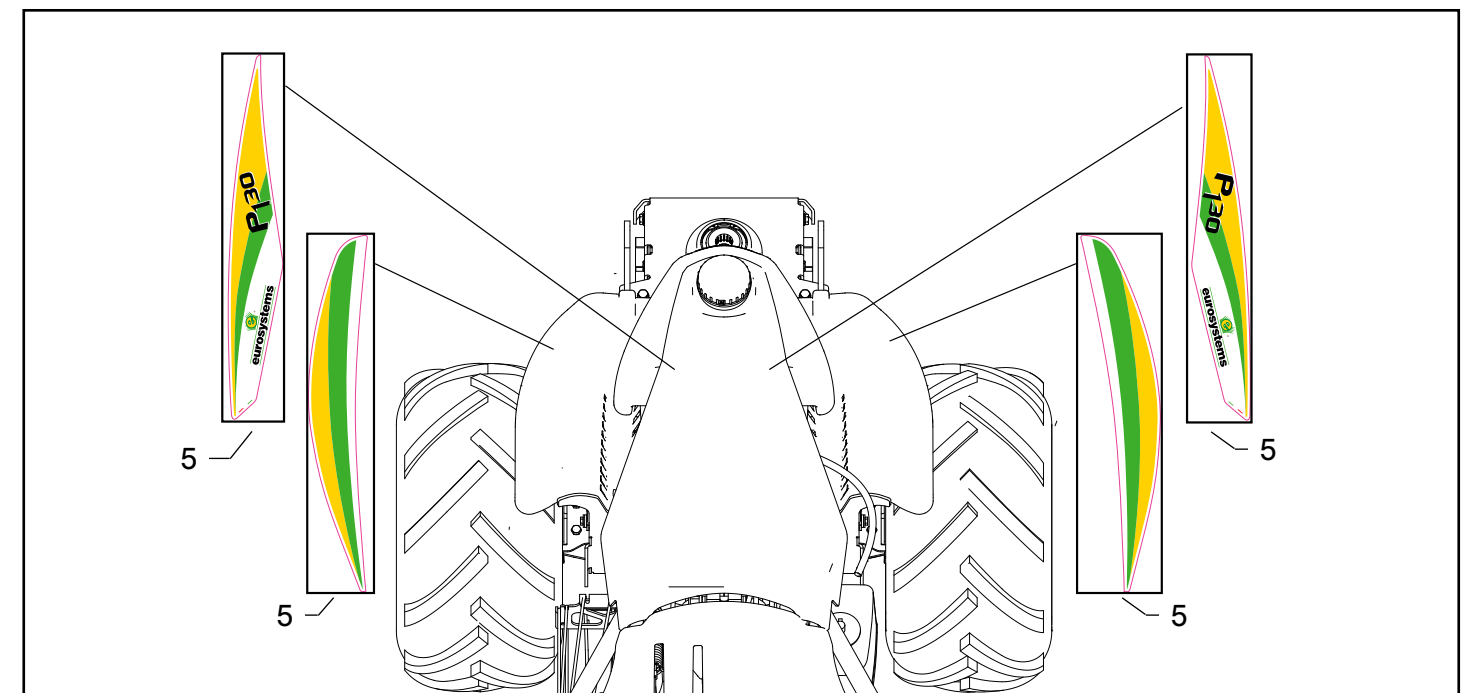

- 1 42005009 Etichetta pericolo | Danger label
- 2 42005006 Etichetta impigliamento | Entanglement label
- 3 341050262 Etichetta parti rotanti | Rotating parts label
- 4 420050005 Etichetta gancio | Eye plate label
- 5 420050001 Kit etichette | Label kit