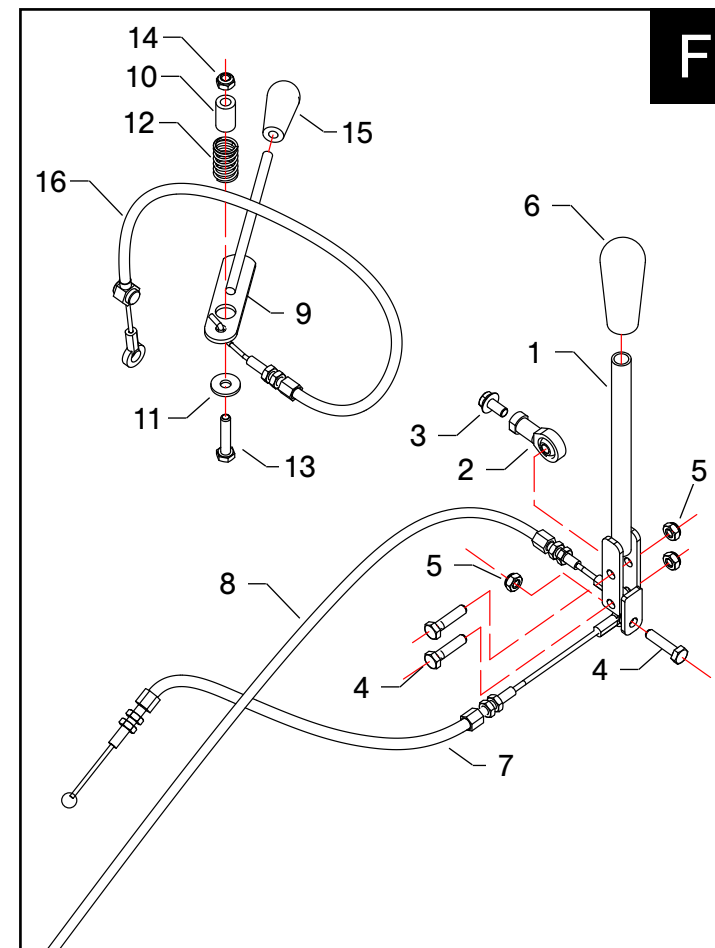

- 1 420010292 Leva | Lever
- 2 420005120 Testa a snodo | Swivel head
- 3 861998500 Vite | Screw
- 4 862140000 Vite | Screw
- 5 814548000 Dado | Nut
- 6 837555000 Pomolo | Handle
- 7 420010509 Cavo | Cable
- 8 420010504 Cavo | Cable
- 9 420010312 Leva | Lever
- 10 360020133 Distanziale | Spacer
- 11 843619000 Rondella | Washer
- 12 341010320 Molla | Spring
- 13 862160050 Vite | Screw
- 14 814548000 Dado | Nut
- 15 420010317 Pomolo | Handle
- 16 420010530 Cavo | Cable