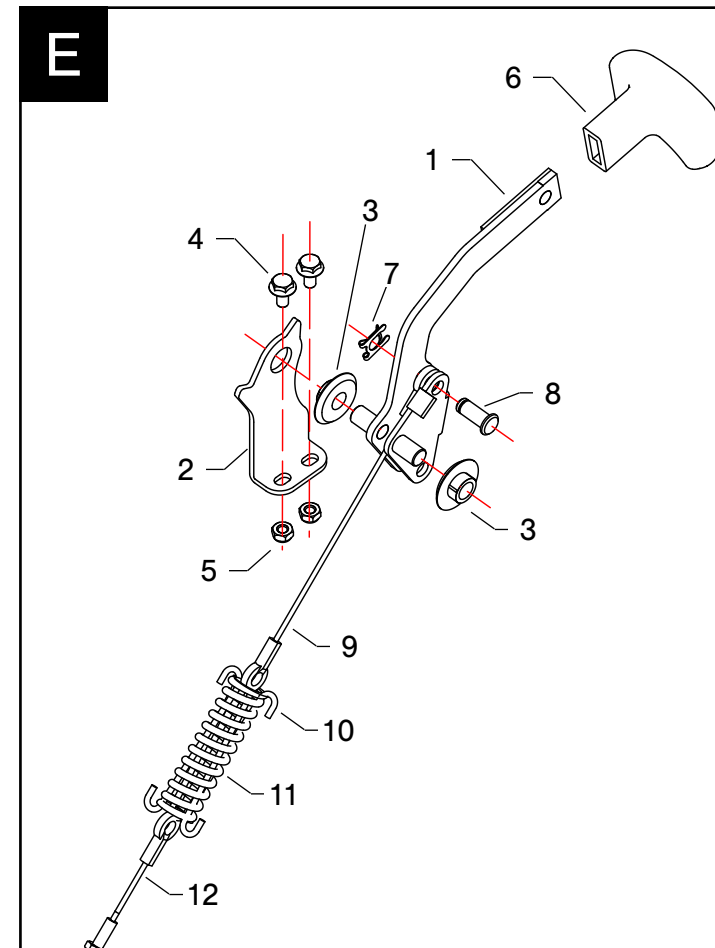

- 1 420010171 Leva | Lever
- 2 420010182 Supporto | Support
- 3 341005359 Boccola nylon | Nylon support
- 4 861998500 Vite | Screw
- 5 814548000 Dado | Nut
- 6 341012901 Pomolo | Handle
- 7 420010538 Clip | Clip
- 8 420010533 Perno | Pin
- 9 420010503 Cavo | Cable
- 10 341012309 Gancio | U hook
- 11 420010490 Molla | Spring
- 12 420010502 Cavo | Cable