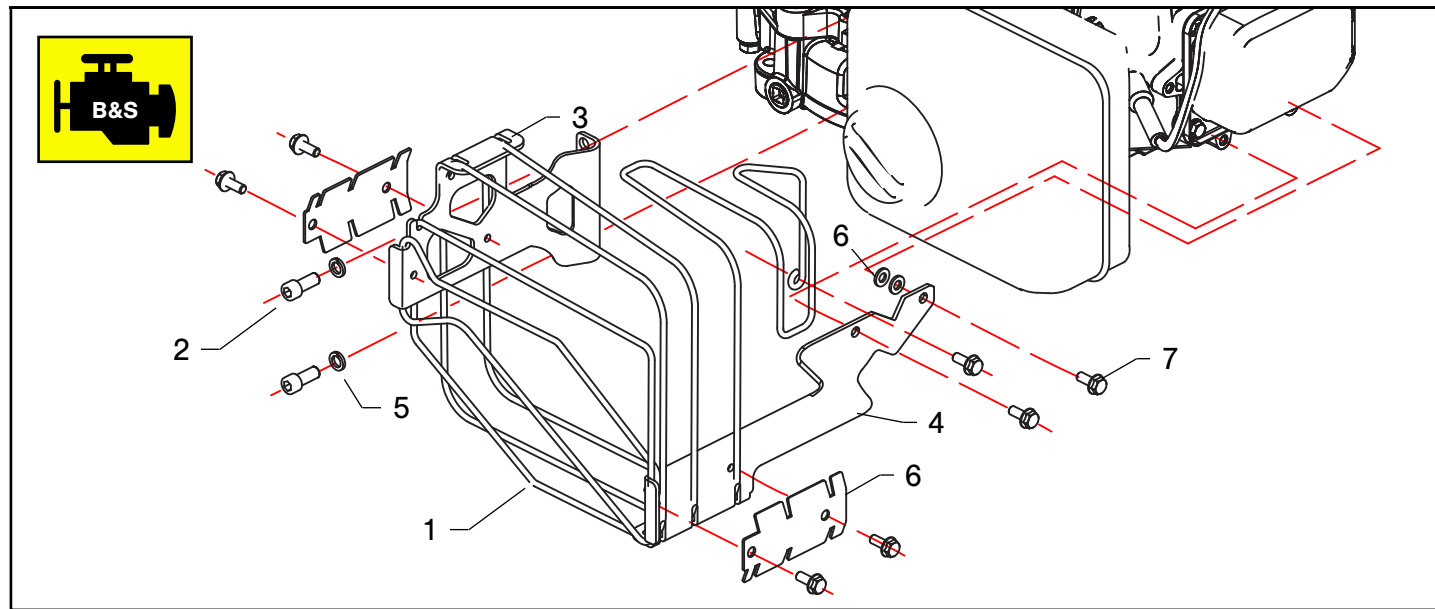

- 1 420025200 Filo di protezione | Protection Cable
- 2 862439085 Vite | Screw
- 3 420025213 Lamiera | Plate
- 4 420025205 Lamiera | Plate
- 5 843605010 Rondella | Washer
- 6 420025206 Piastra | Plate
- 7 862070010 Vite | Screw

- 8 420025210 Lamiera | Plate
- 9 420025211 Lamiera | Plate
- 10 420025207 Filo di protezione | Protection Cable
- 11 862168000 Vite | Screw
- 12 814548000 Dado | Nut
- 13 420025221 Lamiera | Plate
- 14 862556000 Vite | Screw
- 15 862140000 Vite | Screw
- 16 814549000 Dado | Nut
- 17 420025912 Fascetta | Hose clamp
- 18 420010545 Fascetta | Hose clamp
- 19 420010540 Raccordo a T | T junction
- 20 341025925 Tubo 70 mm | Hose 70 mm
- 21 420025908 Tubo 10 mm | Hose 10 mm
- 22 420025906 Tubo 190 mm | Hose 190 mm

- 23 420025103 Distanziale | Spacer
- 24 411025120 Ventola | Fan
- 25 420025101 Distanziale | Spacer
- 26 420025100 Puleggia | Pulley
- 27 843884000 Chiavetta | Shaft key
- 28 843843070 Rondella | Washer
- 29 862439090 Rondella elastica | Elastic washer
- 30 341025105 Vite | Screw