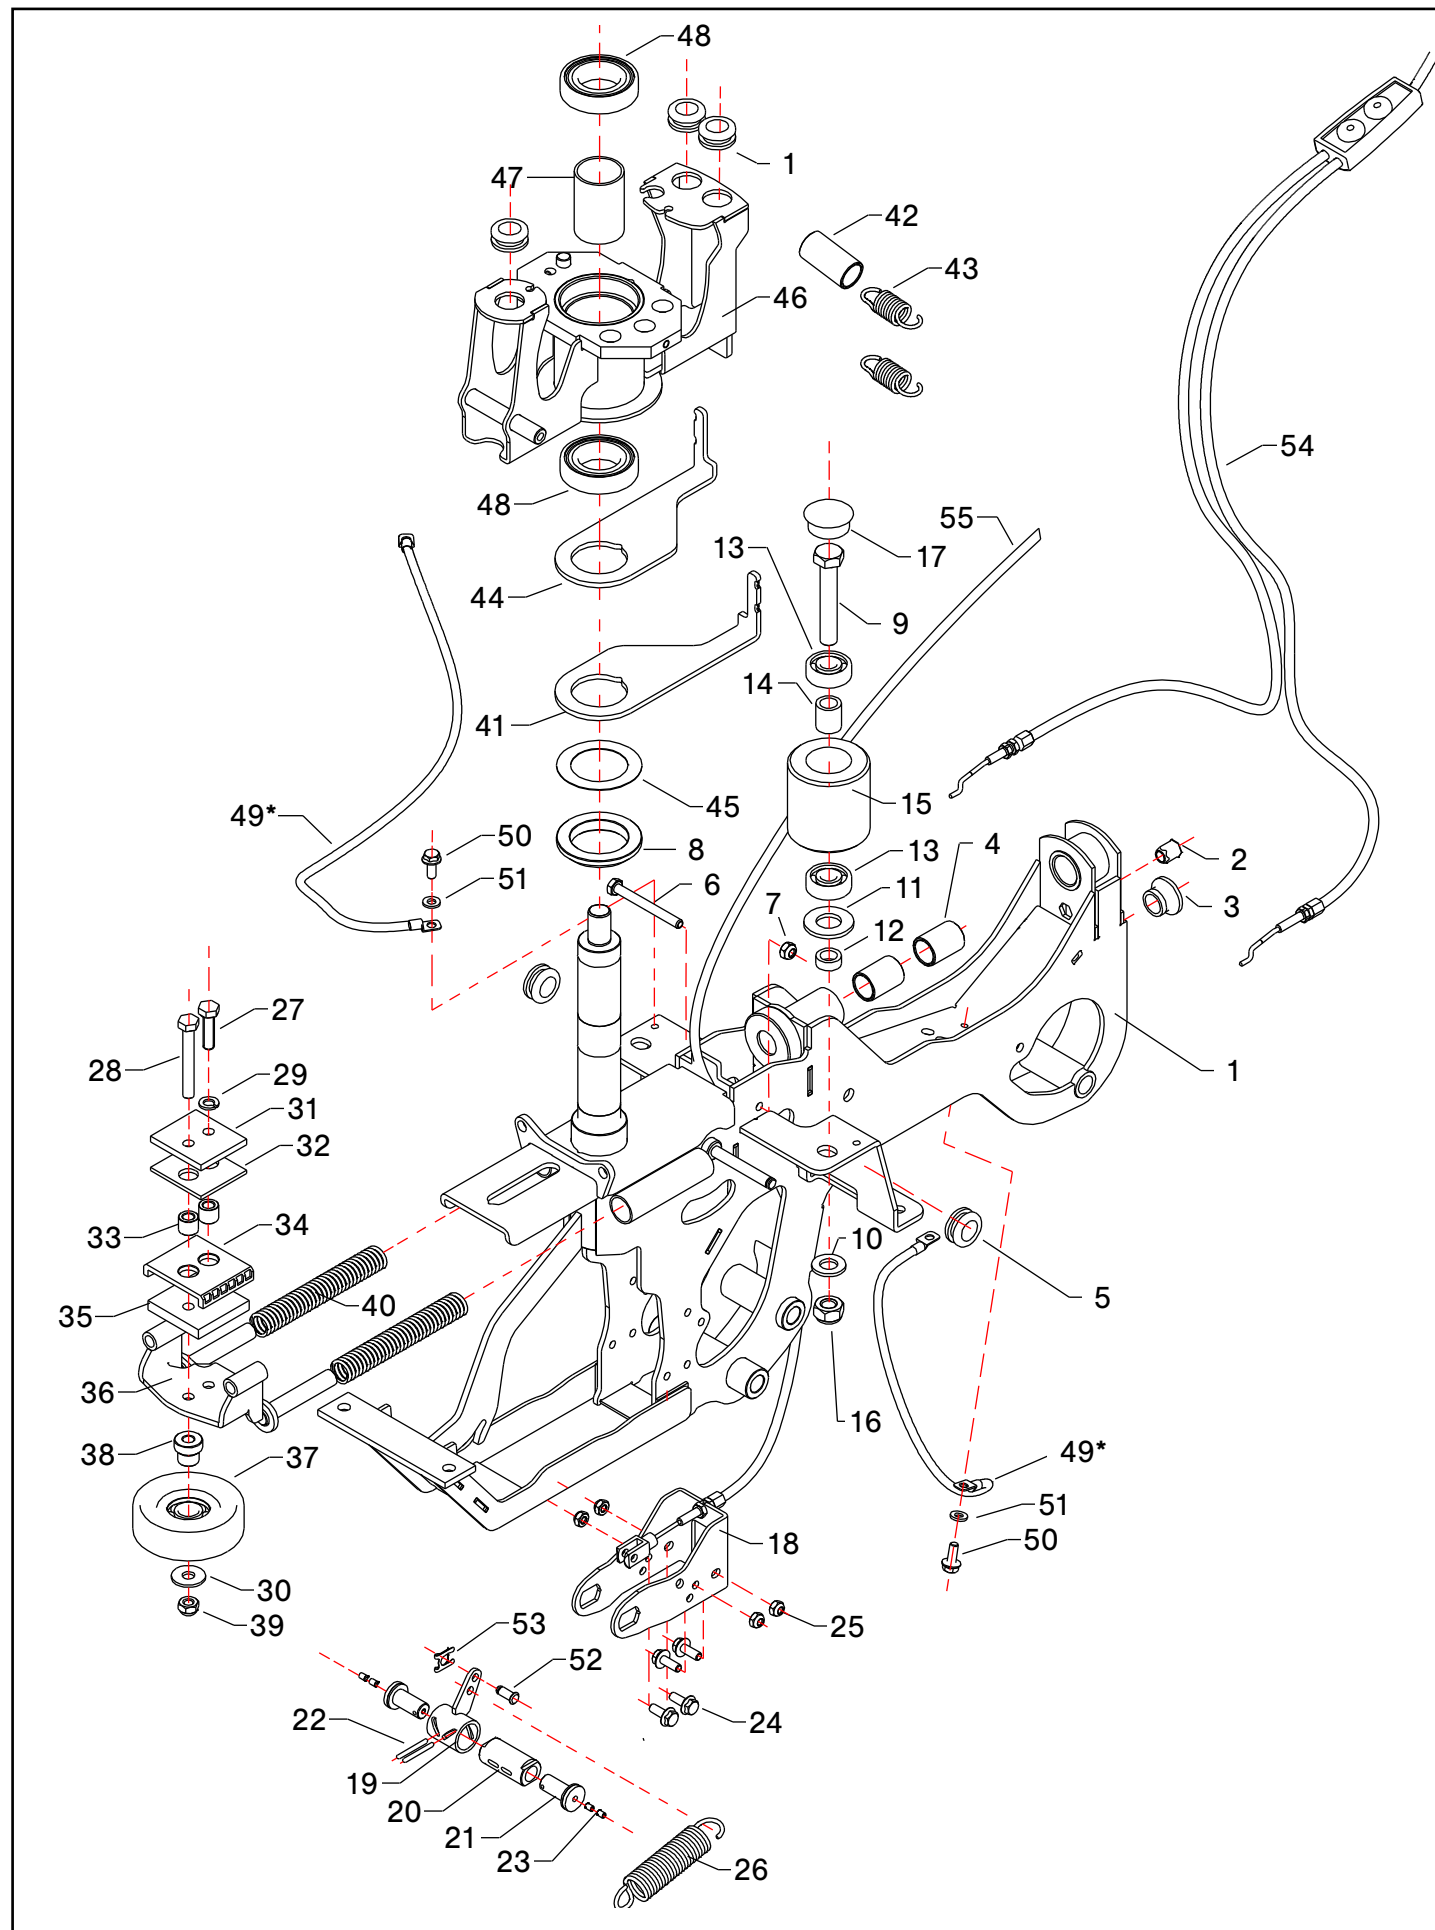

1	420005000	Telaio Frame	29	843667000	Rondella elastica Elastic washer
2	808994000	Inserto filettato Threaded insert	30	843708000	Rondella Washer
3	400005900	Boccola Bush	31	420005061	Distanziale Spacer
4	420005901	Boccola Bush	32	420005903	Distanziale Spacer
5	220010910	Passacavo Cable grommet	33	420005060	Distanziale Spacer
6	862370700	Vite Screw	34	420005902	Distanziale Spacer
7	814548000	Dado Nut	35	420005050	Distanziale Spacer
8	420005027	Distanziale Spacer	36	420005052	Piatto tendicinghia Idler pulley support
9	863997200	Vite Screw	37	420005920	Ballerino Idler pulley
10	843901050	Rondella Washer	38	420005058	Boccola Metal bush
11	420005029	Guarnizione Gasket	39	814588000	Dado Nut
12	360005212	Distanziale Spacer	40	420005065	Molla Spring
13	812523050	Cuscinetto Bearing	41	420005070	Lamiera Metal sheet
14	420005030	Distanziale Spacer	42	420005904	Boccola Bush
15	420005910	Ballerino Idler pulley	43	420005074	Molla Spring
16	814703000	Dado Nut	44	420005072	Lamiera Metal sheet
17	420005031	Tappo Stopper	45	330005456	Distanziale Spacer
18	420005037	Lamiera Metal sheet	46	420005082	Supporto manubrio Handlebar support
19	420005040	Leva freno Brake lever	47	420005093	Distanziale Spacer
20	420005044	Distanziale Spacer	48	812633001	Cuscinetto Bearing
21	420005038	Perno freno Brake pad	49	420025130	Impianto elettrico Electrical wiring
22	851135030	Spina cilindrica Cylindrical pin	50	862070010	Vite Screw
23	861830000	Vite Screw	51	843605010	Distanziale Spacer
24	862120000	Vite Screw	52	420010535	Perno Metal pin
25	814548000	Dado Nut	53	420010537	Graffetta Clip
26	341020369	Molla Spring	54	420010506	Cavo Cable
27	862724000	Vite Screw	55	420010525	Cavo Cable
28	862944000	Vite Screw			