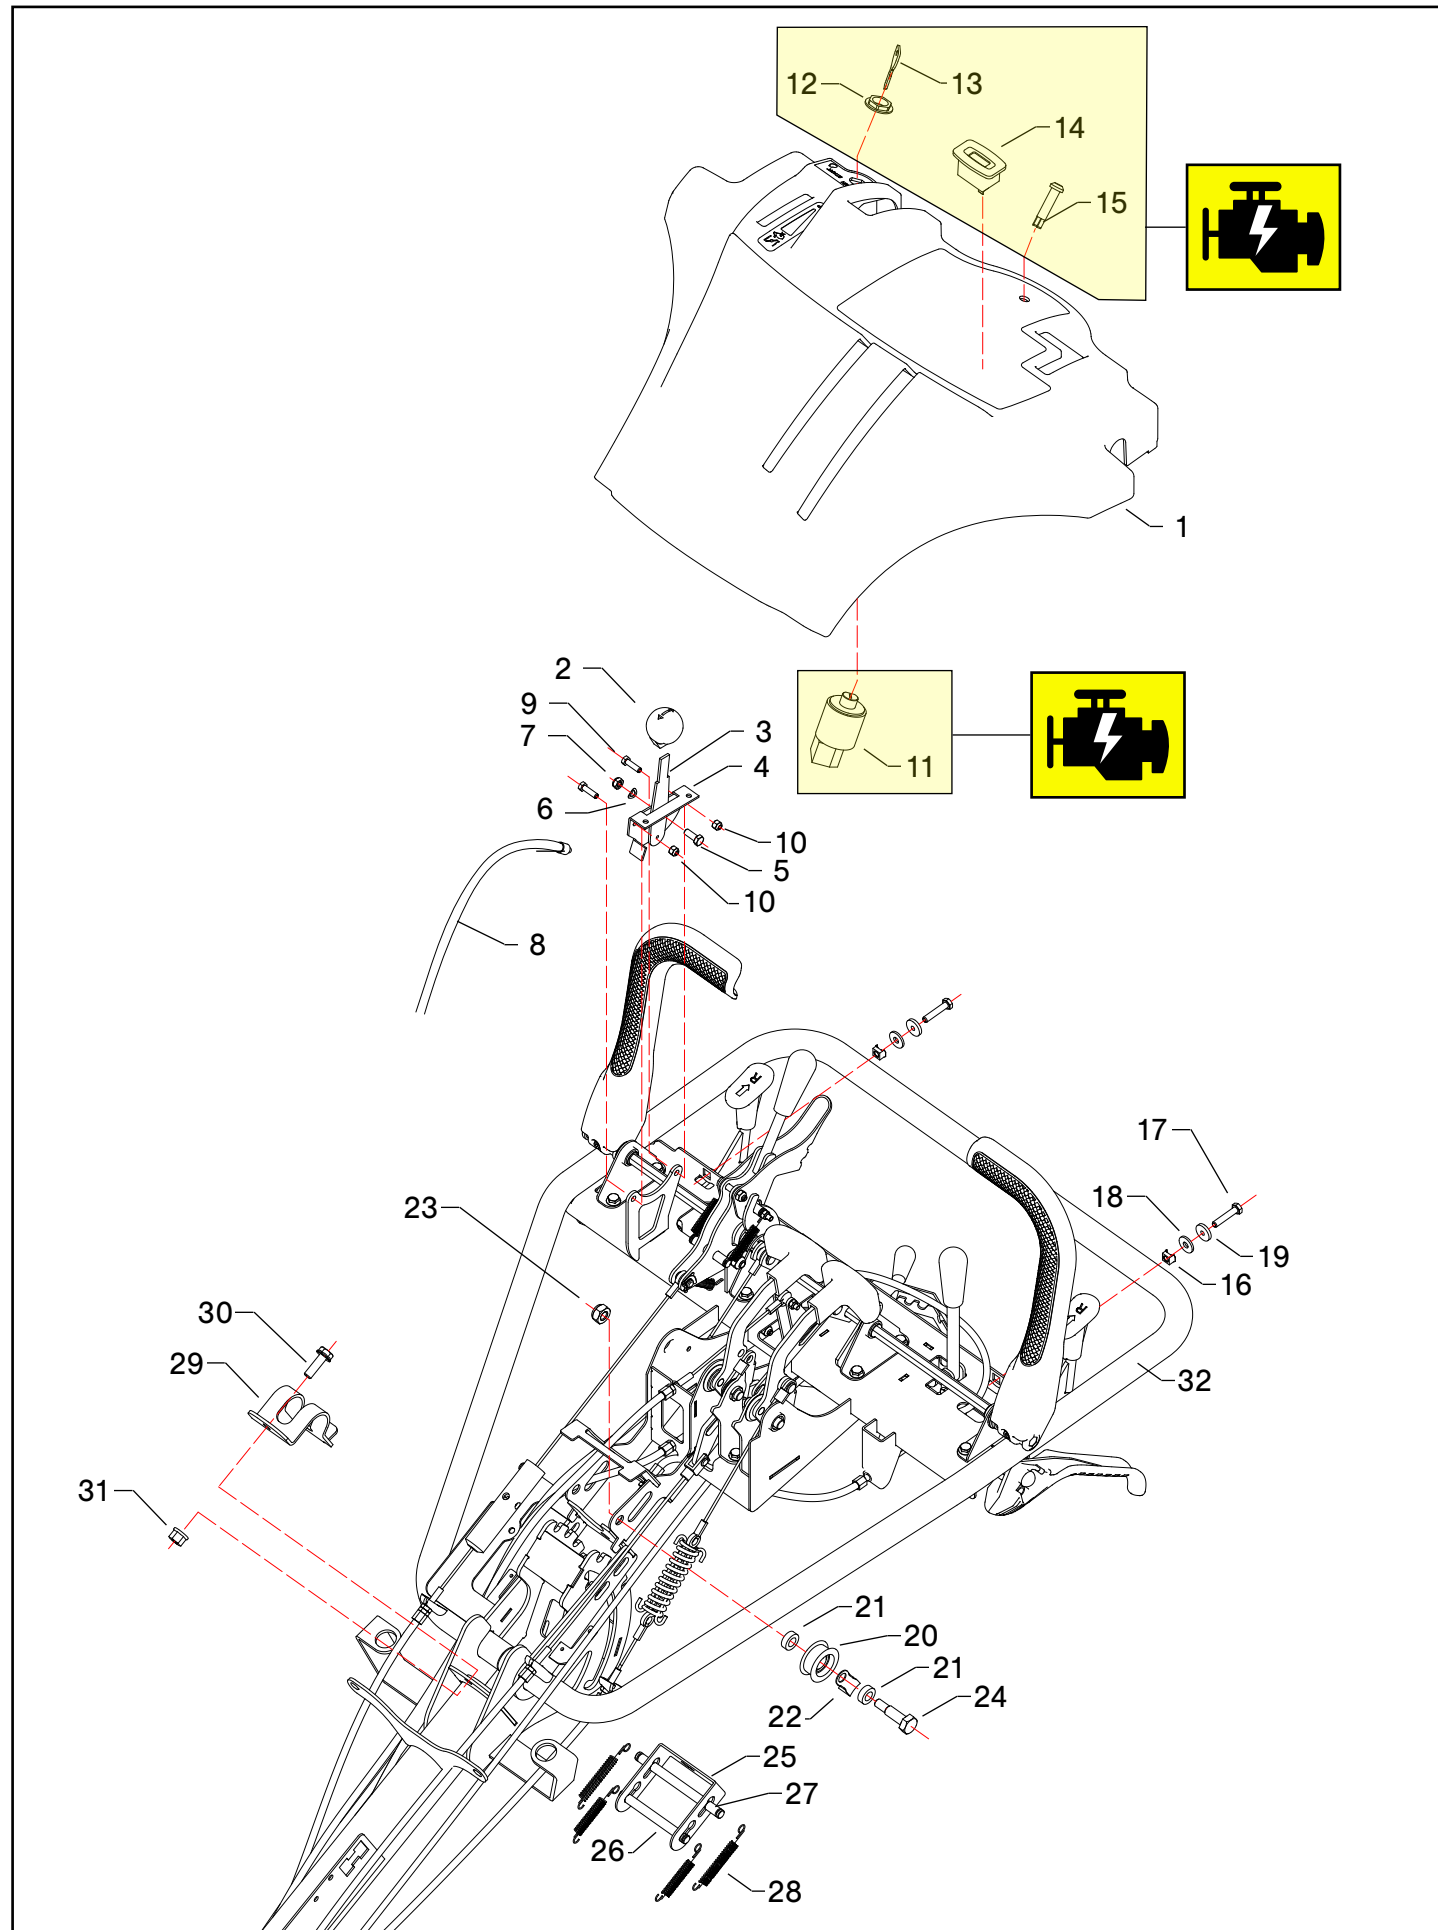

1	420010902	Cruscotto | Dashboard	17	862160050	Vite | Screw
2	341012905	Pomolo | Handle	18	420005907	Rondella gomma | Rubber washer
3	340010155	Leva | Lever	19	843619000	Rondella | Washer
4	340010156	Supporto | Support	20	260005365	Ruotino | Plastic idler pulley
5	862097010	Vite | Screw	21	260005293	Distanziale | Spacer
6	843581030	Rondella | Washer	22	370005200	Lamierino | Plate
7	814548000	Dado | Nut	23	814645000	Dado | Nut
8	420010355	Cavo | Cable	24	863359000	Vite | Screw
9	861931010	Vite | Screw	25	420010265	Lamiera | Plate
10	814530080	Dado | Nut	26	420010272	Perno | Pin
11	341025160	Bloc. avviamento | Ignition lock	27	420010274	Perno | Pin
12	341025161	Ghiera | Plastic lock nut	28	231005903	Molla | Spring
13	341025162	Chiave | Key	29	420010020	Lamiera fissaggio | Fastening plate
14	420025146	Contaore | Hour meter	30	862685000	Vite | Screw
15	420025145	Spia LED | Tell-Tale LED	31	814599000	Dado | Nut
16	814860000	Dado gabbia | Cage nut	32	420010100	Stegola | Handlebar