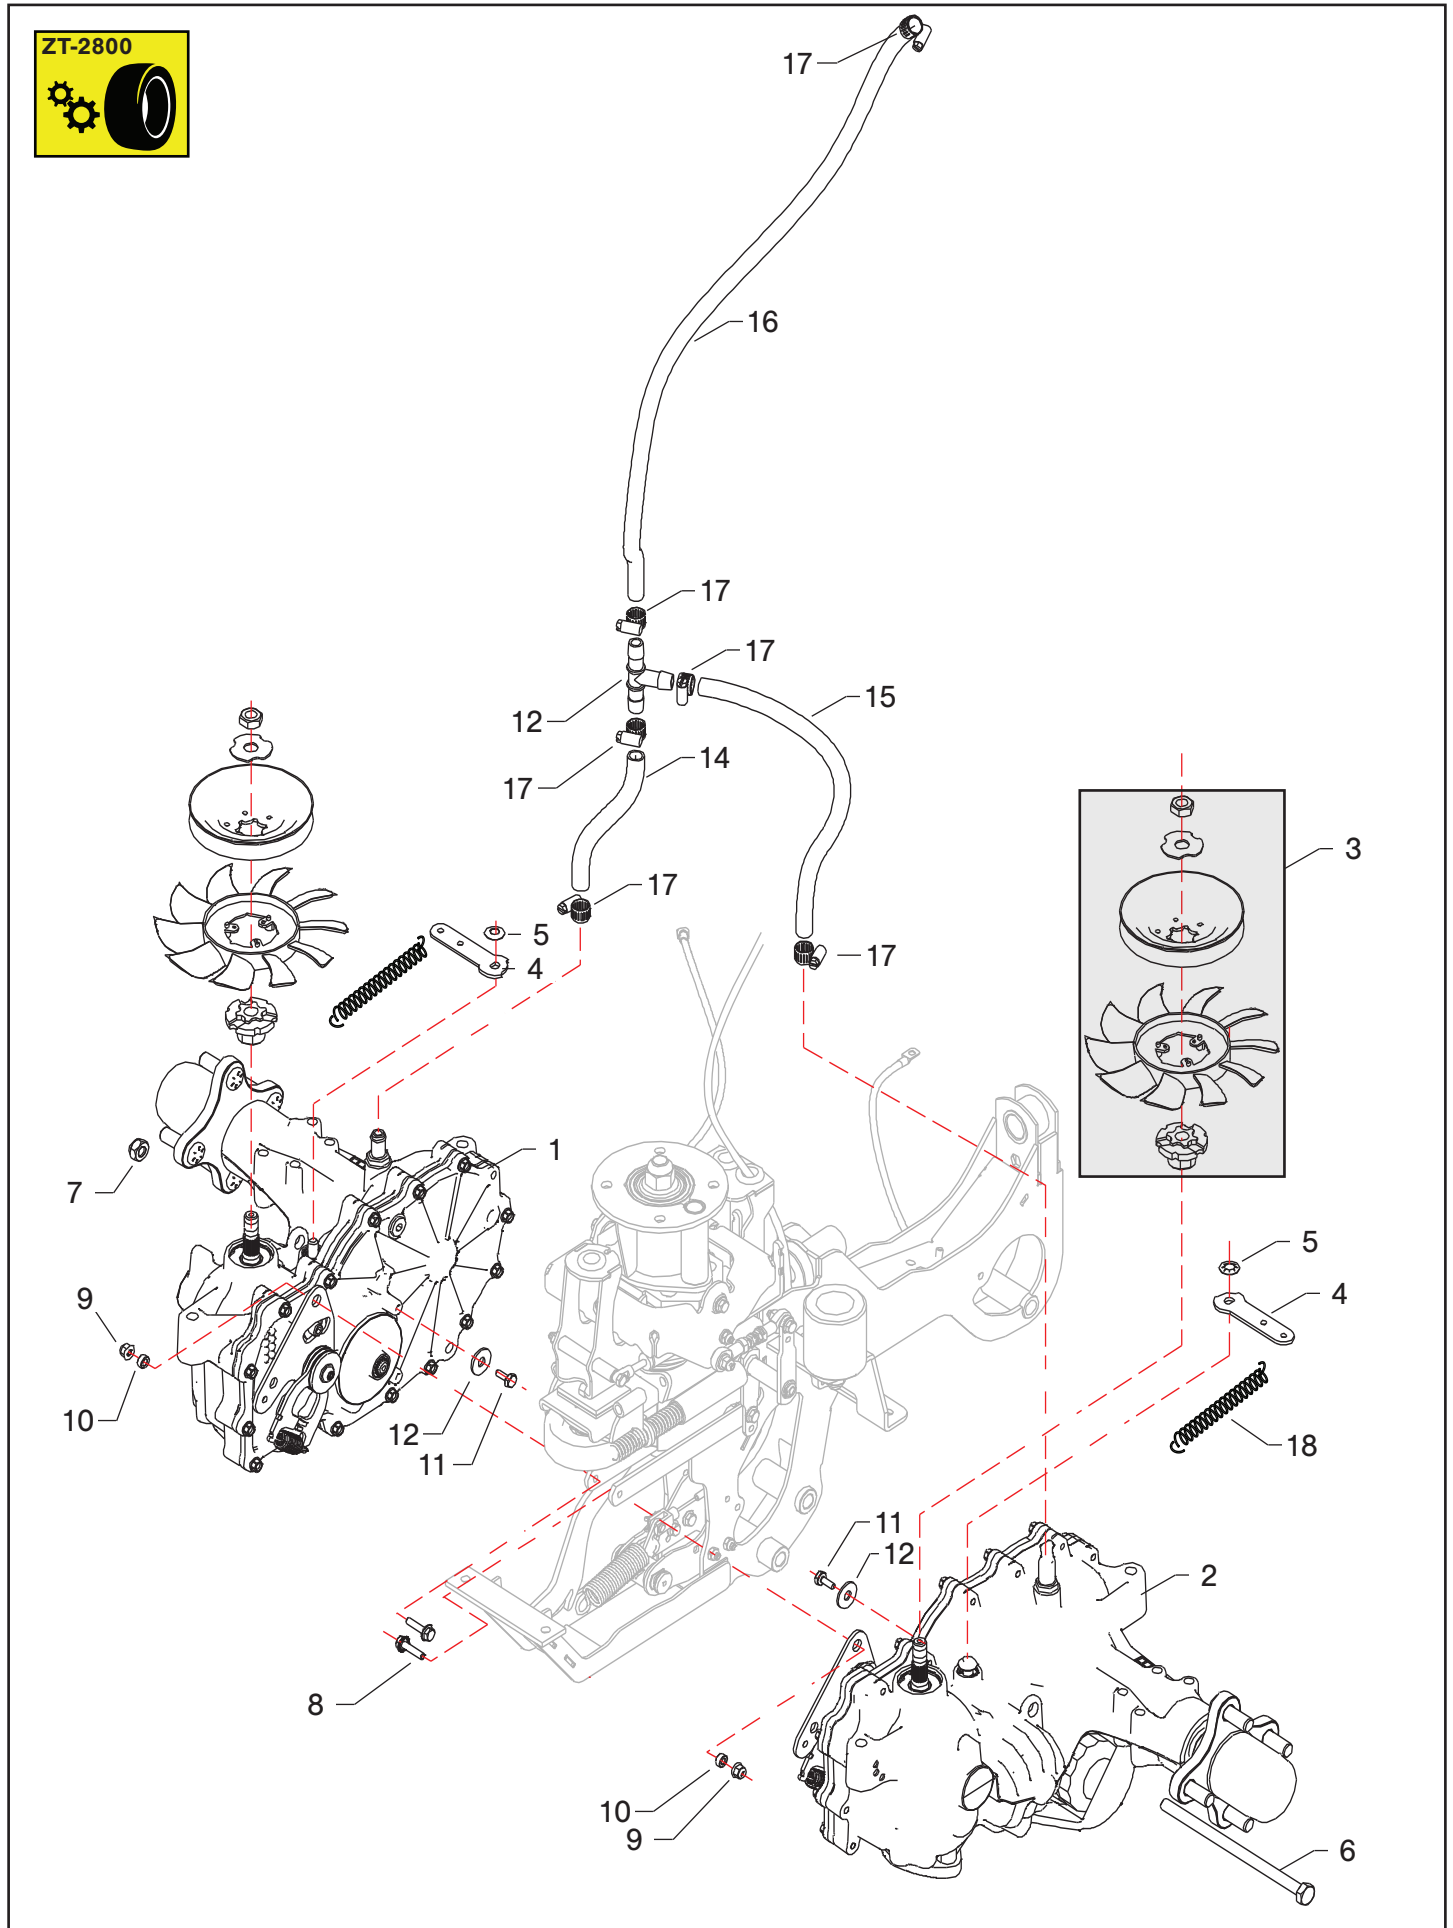

1	421005060	Gruppo ZT-2800 | Transaxle ZT-2800	13	421005062	Raccordo a T | T joint
2	421005061	Gruppo ZT-2800 | Transaxle ZT-2800	14	421005063	Tubo 150 mm | Hose 150 mm
3	421005057	Kit Ventola e puleggia | Fan and pulley kit	15	421005063	Tubo 370 mm | Hose 370 mm
4	421005063	Leva | Lever	16	421005063	Tubo 750 mm | Hose 750 mm
5	421005055	Anello di bloccaggio | Pushnut	17	350020050	Fascetta | Hose clamp
6	862357510	Vite | Screw	18	420005172	Molla | Spring
7	814645000	Dado | Nut	19	341012364	Distanziale | Spacer
8	862140000	Vite | Screw	20	231005289	Distanziale | Spacer
9	814549000	Dado | Nut	21	421005056	Anello benzing | Benzing ring
10	420005125	Distanziale | Spacer	22	421005049	Gruppo EZT | Transaxle EZT
11	862371000	Vite | Screw	23	421005050	Gruppo EZT | Transaxle EZT
12	843622000	Rondella | Washer	24	862357510	Vite | Screw