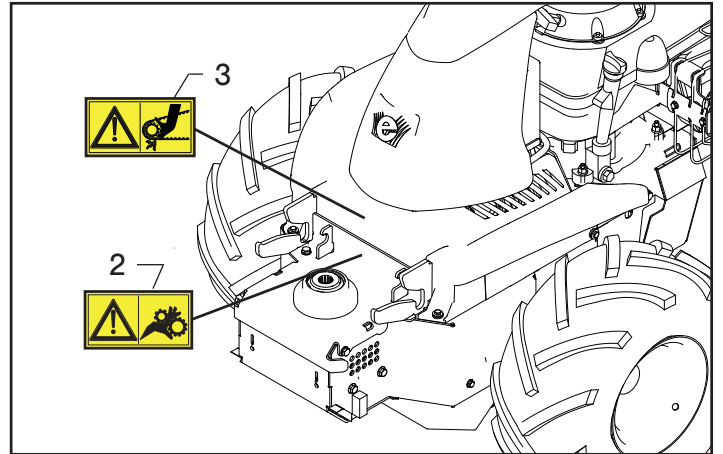

1	420010901	Cofano | Cover
2	270201892	Tappo serbatoio | Tank tap
3	270201787	Guarnizione | Sealing cap
4	843884000	Rondella | Washer
5	801102000	Anello seeger | Seeger
6	420005900	Cofano | Cover
7	862160050	Vite | Screw
8	420005907	Rondella gomma | Rubber washer
9	843619000	Rondella | Washer
10	843721000	Rondella imperdibile | Captive washer
11	420005281	Ruota sinistra | Left Wheel
12	420005280	Ruota destra | Right Wheel
13	814720000	Dado | Nut
14	400025112	Caricabatteria | Battery charger