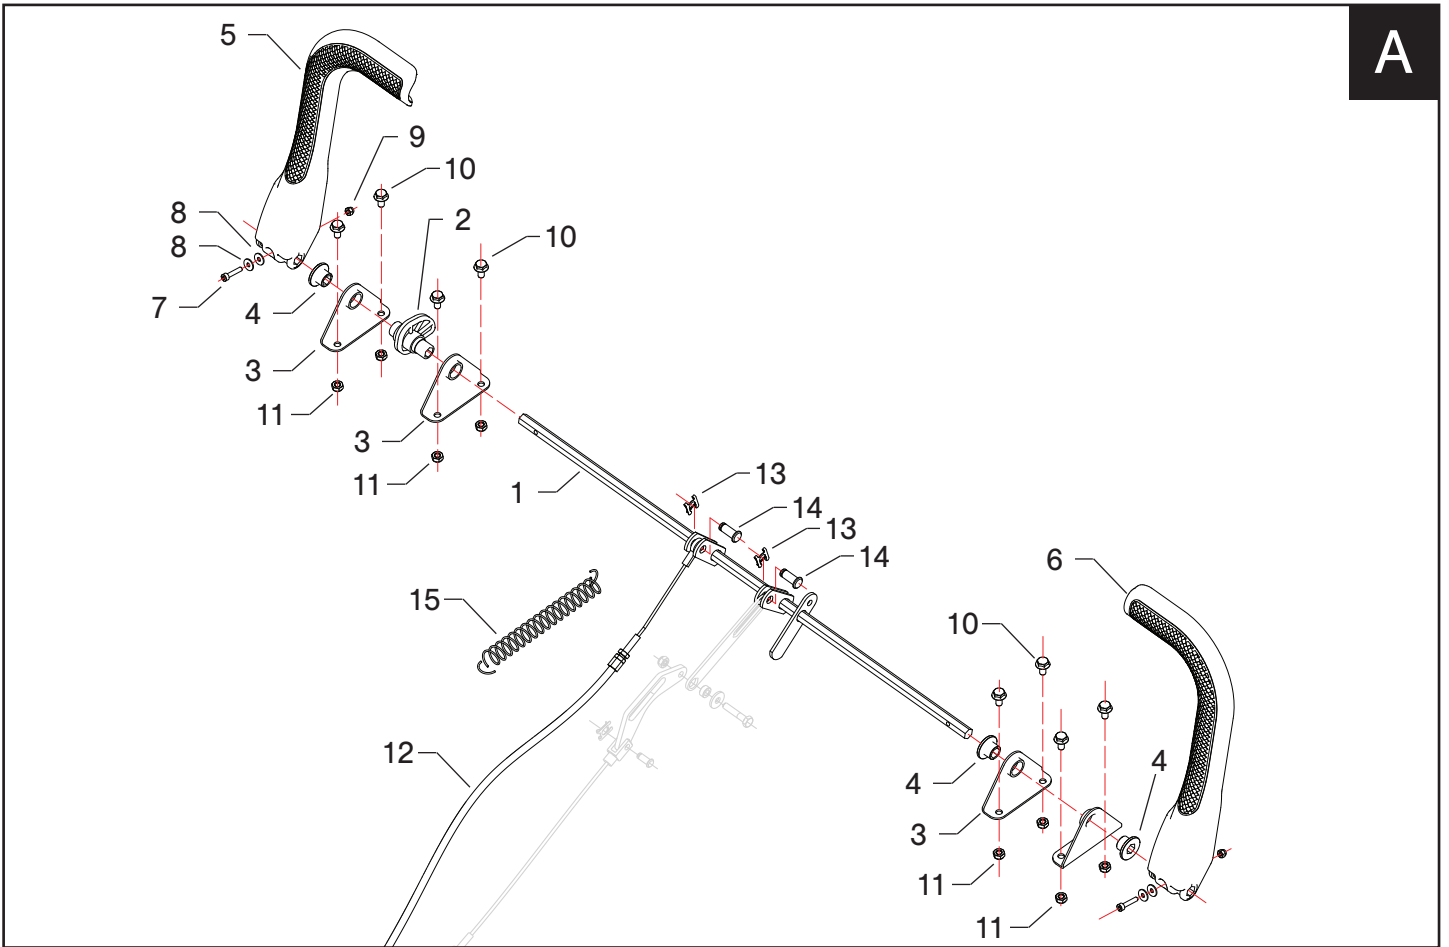

**A**

**B**

---

1	<b>420010142</b>	Asta esagonale   hexagonal rod	9	<b>814517010</b>	Dado   Nut
2	<b>420010907</b>	Camma in plastica   Plastic cam	10	<b>861998500</b>	Vite   Screw
3	<b>420010130</b>	Supporto a L   L support	11	<b>814548000</b>	Dado   Nut
4	<b>420010915</b>	Boccola nylon   Nylon bush	12	<b>420010525</b>	Cavo   Cable
5	<b>420010903</b>	Leva destra   Right lever	13	<b>420010538</b>	Clip   Metal clip
6	<b>420010904</b>	Leva sinistra   Left lever	14	<b>420010533</b>	Perno   Pin
7	<b>861850002</b>	Vite   Screw	15	<b>420005172</b>	Molla   Spring
8	<b>843522050</b>	Rondella   Washer			