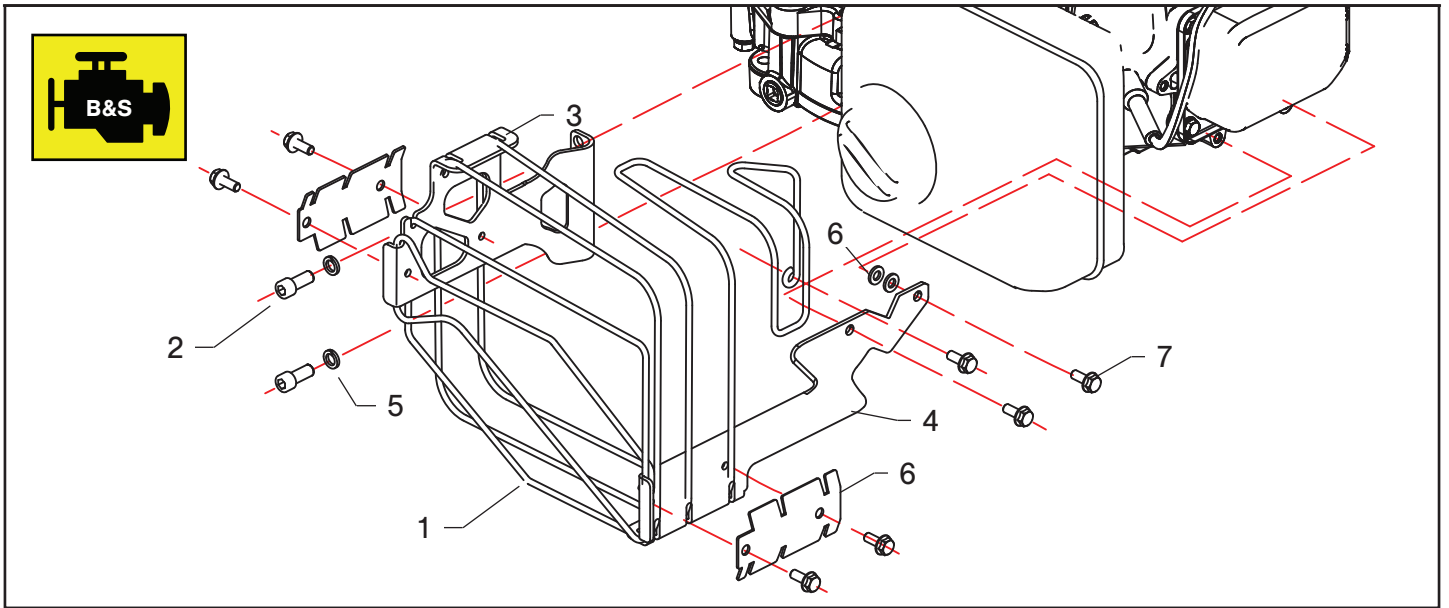

1	420025200	Filo di protezione | Protection Cable
2	862439085	Vite | Screw
3	420025213	Lamiera | Plate
4	420025205	Lamiera | Plate
5	843605010	Rondella | Washer
6	420025206	Piastra | Plate
7	862070010	Vite | Screw
8	420025210	Lamiera | Plate
9	420025211	Lamiera | Plate
10	420025207	Filo di protezione | Protection Cable
11	862168000	Vite | Screw
12	814548000	Dado | Nut
13	420025221	Lamiera | Plate
14	862556000	Vite | Screw
15	862140000	Vite | Screw
16	814549000	Dado | Nut
17	420025912	Fascetta | Hose clamp
18	420010545	Fascetta | Hose clamp
19	420010540	Raccordo a T | T junction
20	341025925	Tubo 70 mm | Hose 70 mm
21	420025908	Tubo 10 mm | Hose 10 mm
22	420025906	Tubo 190 mm | Hose 190 mm
23	420025103	Distanziale | Spacer
24	411025120	Ventola | Fan
25	420025101	Distanziale | Spacer
26	420025100	Puleggia | Pulley
27	843884000	Chiavetta | Shaft key
28	843843070	Rondella | Washer
29	862439090	Rondella elastica | Elastic washer
30	341025105	Vite | Screw