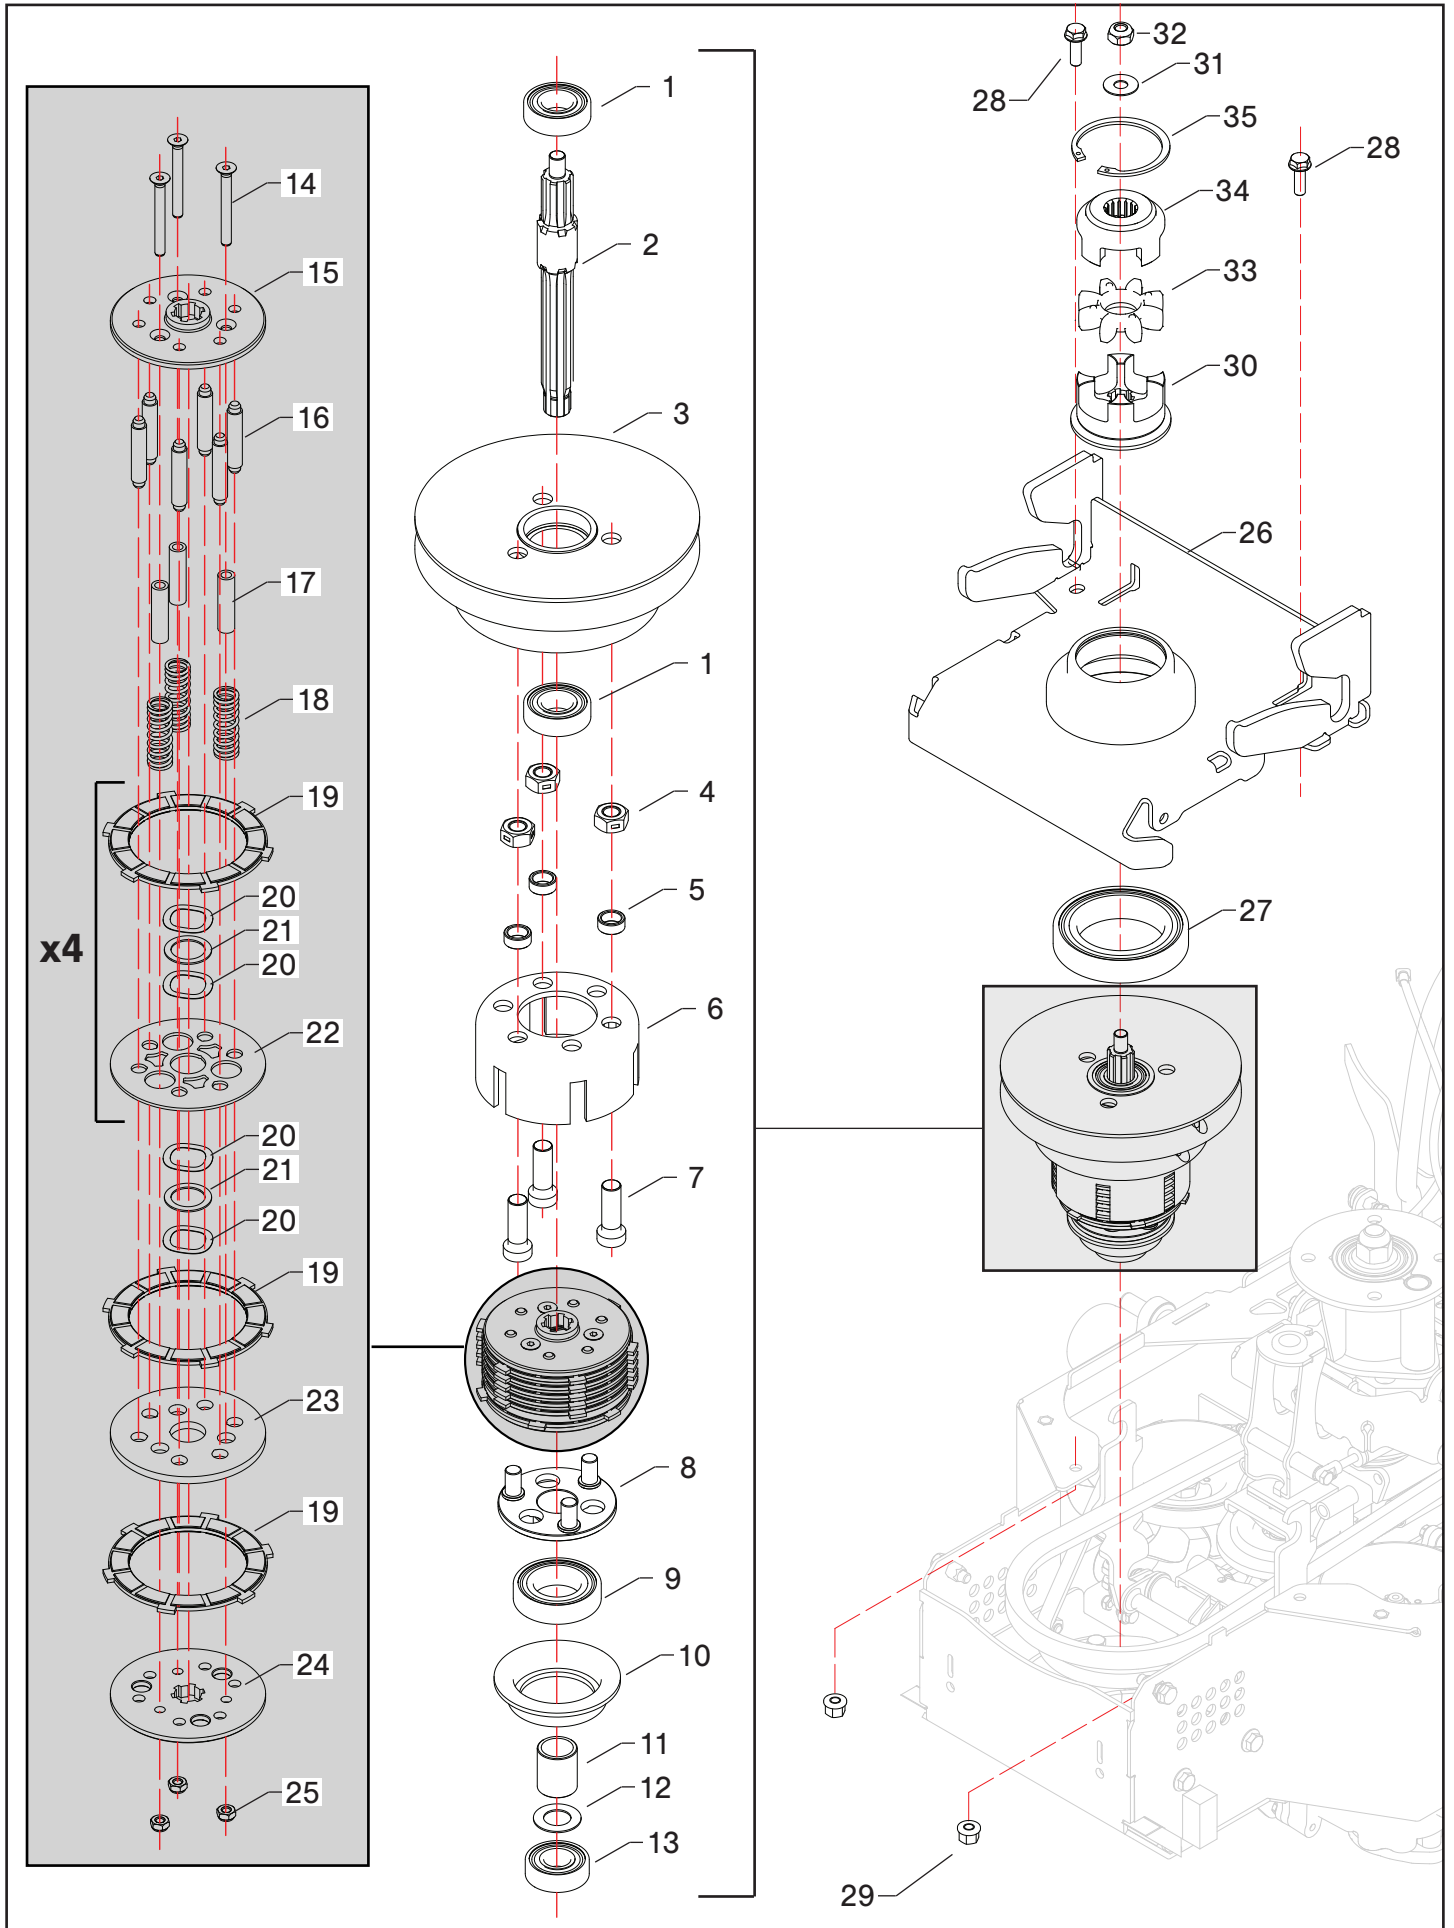

1	<b>420005293</b>	Flangia   Flange	16	<b>420005151</b>	Supporto   Support
2	<b>814548000</b>	Vite   Screw	17	<b>341012304</b>	Boccola nylon   Nylon Bush
3	<b>862120000</b>	Dado   Nut	18	<b>420005161</b>	Perno   Pin
4	<b>420025301</b>	Cinghia motore   Engine Belt	19	<b>420005166</b>	Perno   Pin
5	<b>420025302</b>	Cinghia cambi   Transaxle Belt	20	<b>330020225</b>	Distanziale   Spacer
6	<b>420005905</b>	Snodo   Junction	21	<b>420005168</b>	Leva destra   Right lever
7	<b>420005270</b>	Leva frizione   Clutch lever	22	<b>420005170</b>	Leva sinistra   Left lever
8	<b>420005252</b>	Piastra   Plate	23	<b>330020250</b>	Distanziale   Spacer
9	<b>420005253</b>	Piastra   Plate	24	<b>420005167</b>	Lamiera   Plate
10	<b>420005255</b>	Piastra   Plate	25	<b>814588000</b>	Dado   Nut
11	<b>330020225</b>	Distanziale   Spacer	26	<b>814548000</b>	Dado   Nut
12	<b>862555000</b>	Vite   Screw	27	<b>862140000</b>	Vite   Screw
13	<b>814588000</b>	Dado   Nut	28	<b>420005172</b>	Molla   Spring
14	<b>862556000</b>	Vite   Screw			
15	<b>814599000</b>	Dado   Nut			