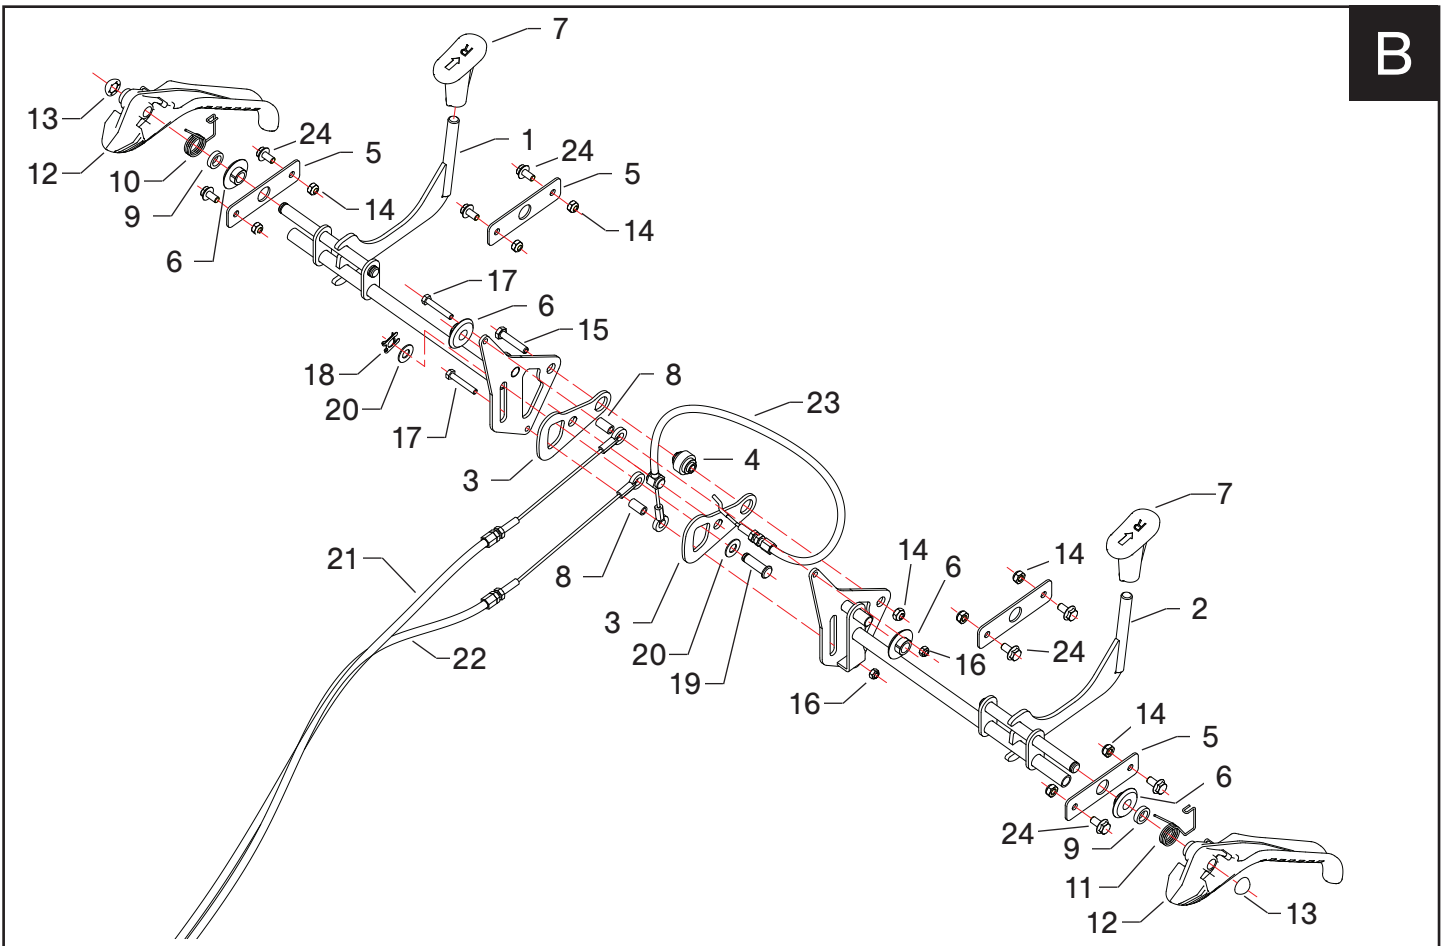

**A**

**B**

---

1	<b>420010142</b>	Asta esagonale   hexagonal rod	9	<b>814517010</b>	Dado   Nut
2	<b>420010907</b>	Camma in plastica   Plastic cam	10	<b>861998500</b>	Vite   Screw
3	<b>420010130</b>	Supporto a L   L support	11	<b>814548000</b>	Dado   Nut
4	<b>420010915</b>	Boccola nylon   Nylon bush	12	<b>420010525</b>	Cavo   Cable
5	<b>420010903</b>	Leva destra   Right lever	13	<b>420010538</b>	Clip   Metal clip
6	<b>420010904</b>	Leva sinistra   Left lever	14	<b>420010533</b>	Perno   Pin
7	<b>861850002</b>	Vite   Screw	15	<b>420005172</b>	Molla   Spring
8	<b>843522050</b>	Rondella   Washer			