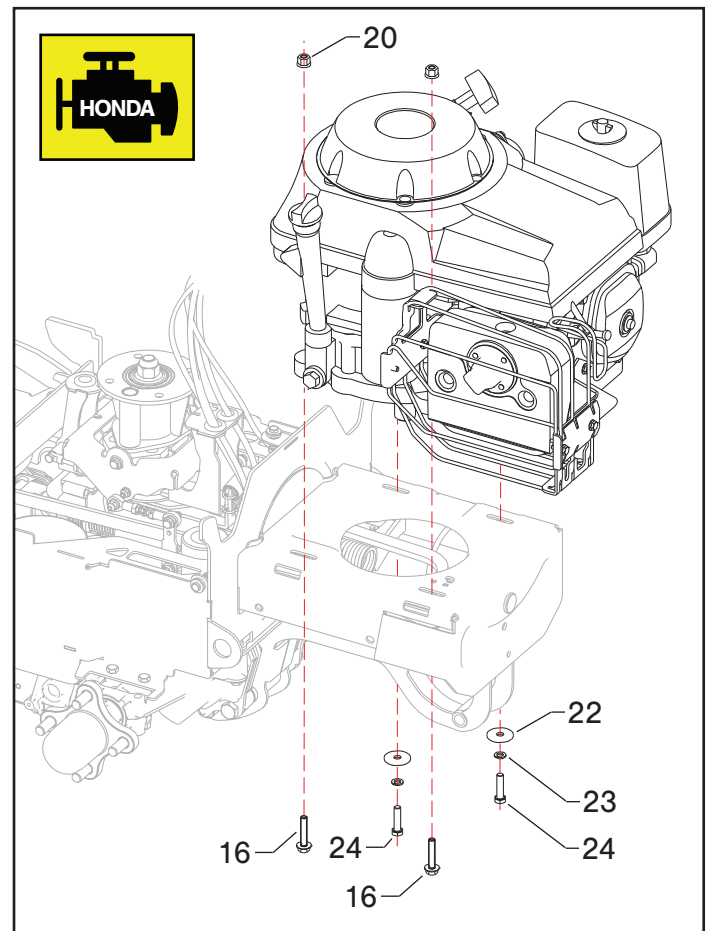

1	420005180	Telaio | Frame	13	322020901	Boccola in plastica | Plastic bush
2	420005200	Telaio | Frame	14	360005220	Distanziale | Spacer
3	808994000	Inserto filettato | Threaded insert	15	814645000	Dado | Nut
4	862685000	Vite | Screw	16	862860005	Vite | Screw
5	420005904	Boccola in plastica | Plastic bush	17	862860020	Vite | Screw
6	843713000	Rondella | Washer	18	843711000	Rondella | Washer
7	814588000	Dado | Nut	19	814588000	Dado | Nut
8	420005205	Molla | Spring	20	814599000	Dado | Nut
9	420025151	Scheda di controllo | Control card	21	862687000	Vite | Screw
10	231005903	Molla | Spring	22	843713000	Rondella | Washer
11	420025155	Attuatore lineare | Linear actuator	23	843685000	Rondella | Washer
12	420005300	Forcella | Fork	24	862439055	Vite | Screw