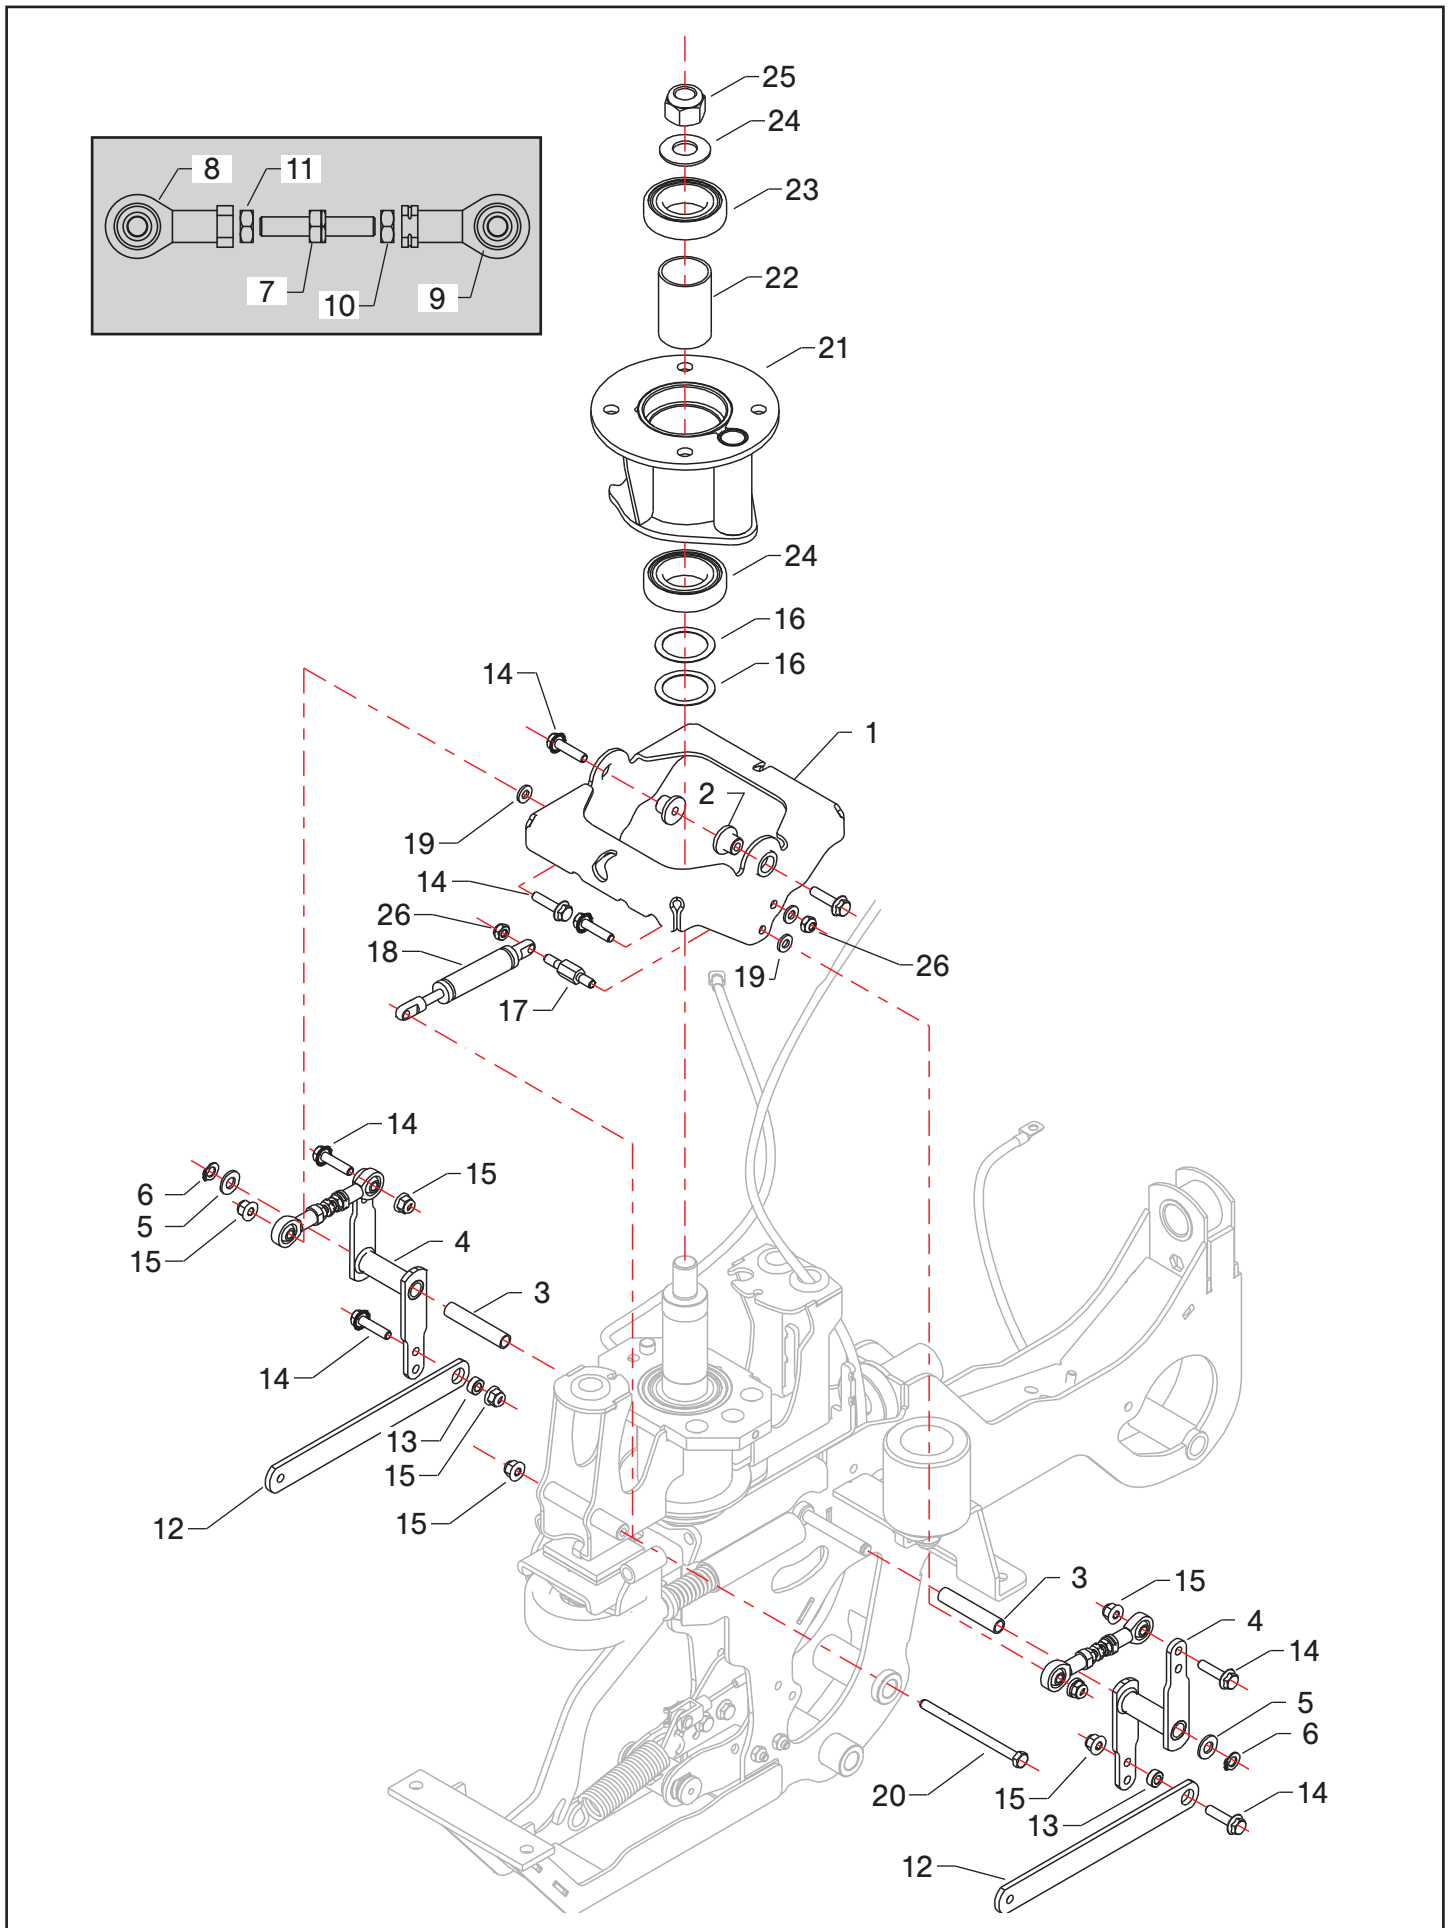

1	420005110	Triangolo di comando | Control triangle	15	814549000	Dado | Nut
2	420005915	Boccola | Bush	16	420005096	Distanziale | Spacer
3	420005128	Tubo rilsan | Rilsan pipe	17	420005114	Supporto | Support
4	420005112	Leva | Lever	18	420005127	Freno idraulico | Hydraulic brake
5	843685000	Rondella | Washer	19	843605010	Rondella | Washer
6	801101000	Anello Seeger | Seeger ring	20	862370850	Vite | Screw
7	420005119	Perno filettato | Threaded pin	21	420005100	Supporto manubrio | Handlebar support
8	420005120	Testa a snodo | Swivel head	22	420005093	Distanziale | Spacer
9	420005121	Testa a snodo | Swivel head	23	812633001	Cuscinetto | Bearing
10	814535051	Dado | Nut	24	846000000	Molla a tazza | Cup spring
11	814535050	Dado | Nut	25	814794100	Dado | Nut
12	420005122	Leva | Lever	26	814548000	Dado | Nut
13	420005125	Distanziale | Spacer			
14	862140000	Vite | Screw