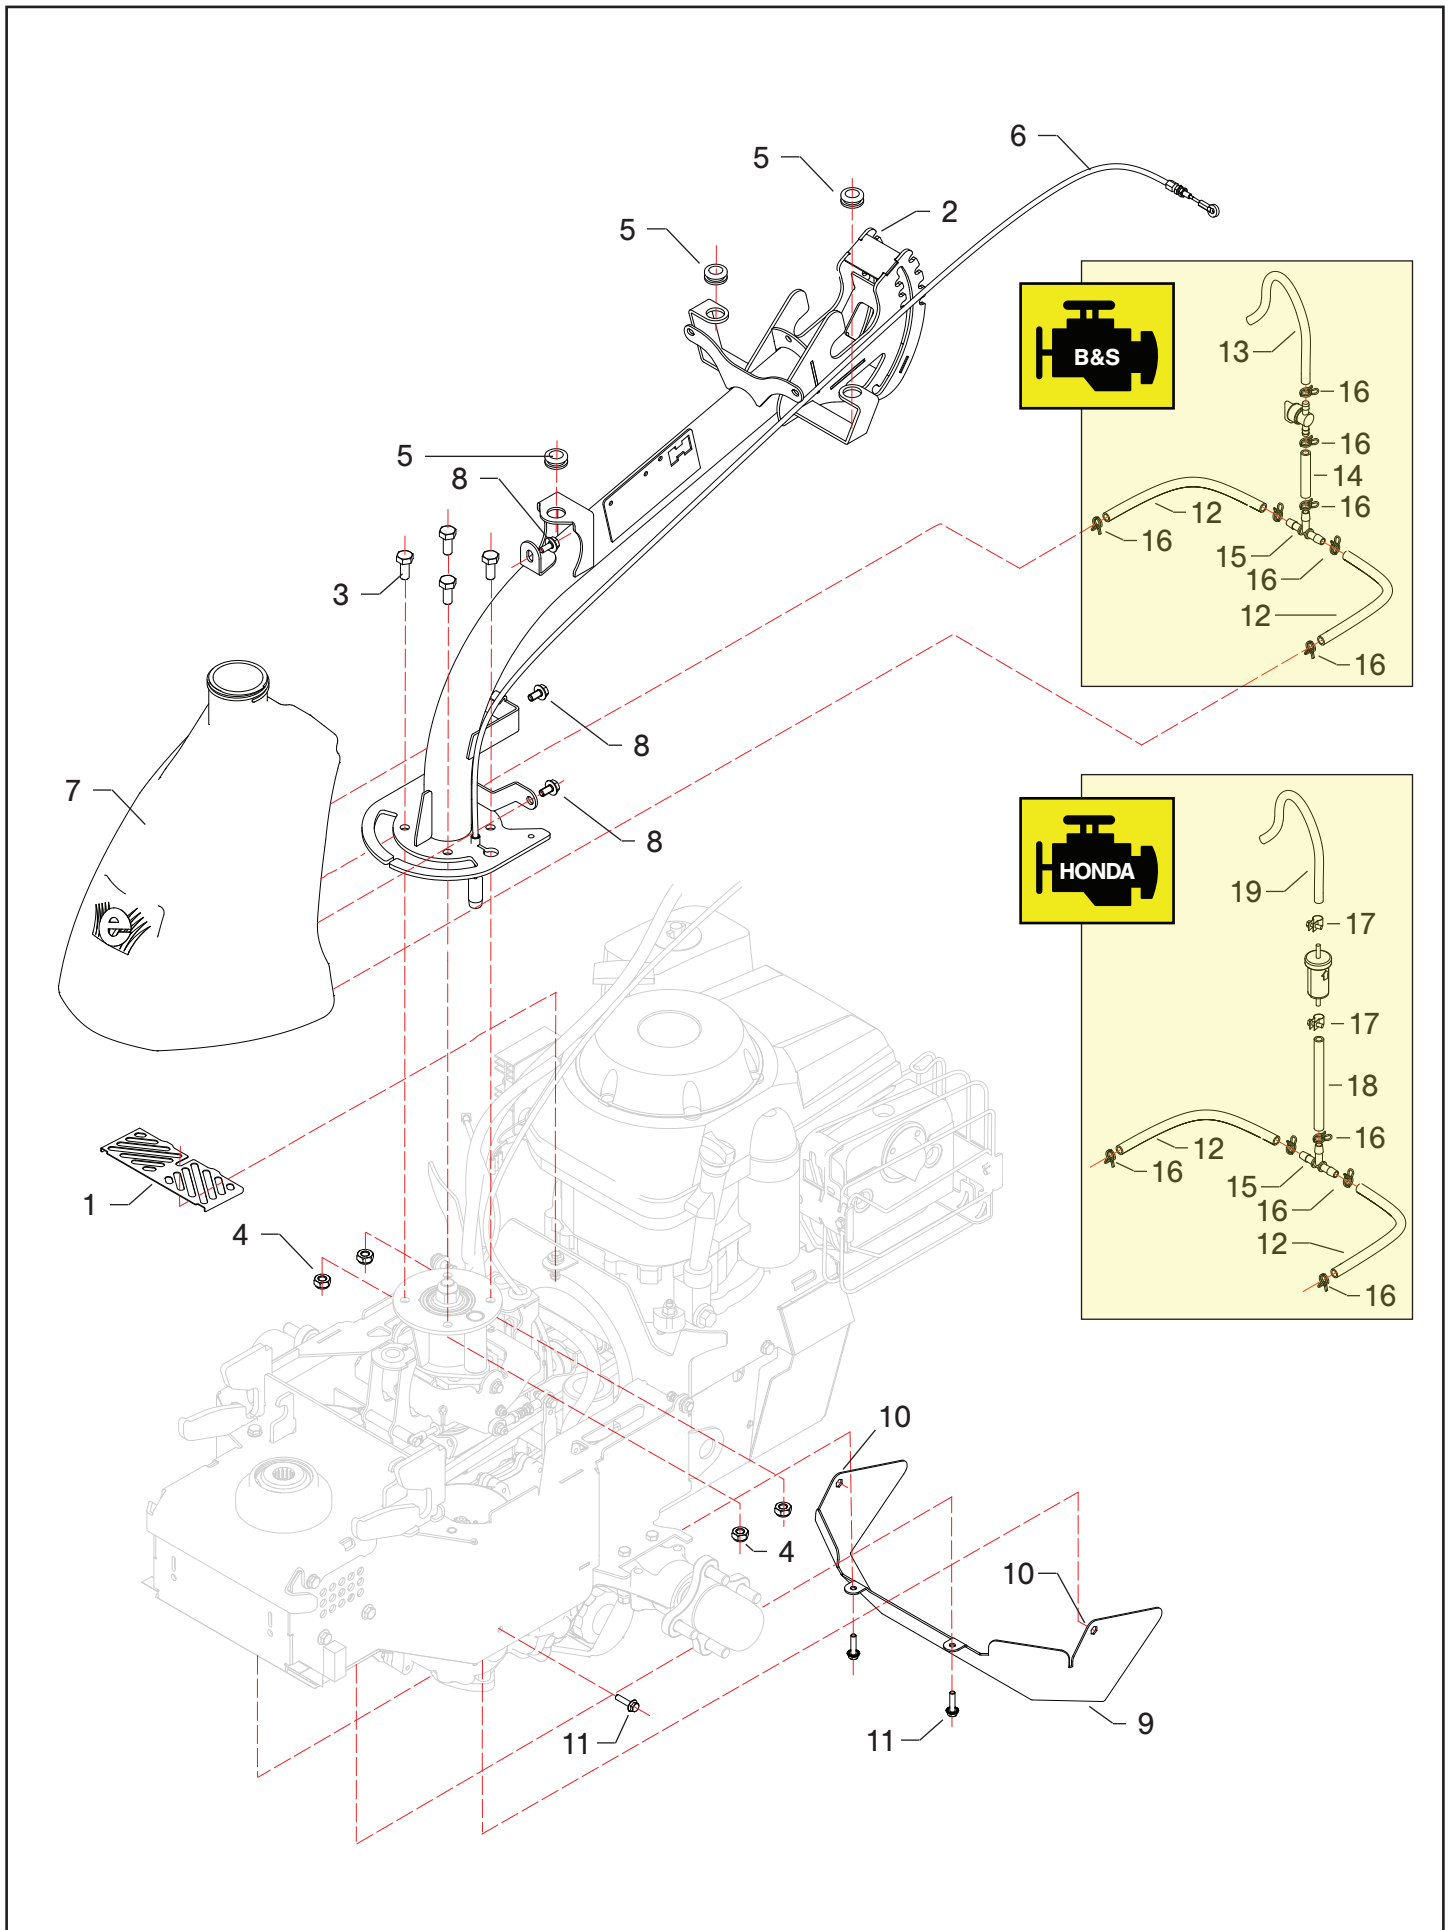

1	420005290	Protezione mani | Hand protection	12	341025925	Tubo 230 mm | Hose 230 mm
2	420010001	Sup. stegola | Handlebar support	13	341025925	Tubo 300 mm | Hose 300 mm
3	863254000	Vite | Screw	14	341025925	Tubo 40 mm | Hose 40 mm
4	814645000	Dado | Nut	15	420010540	Connettore a T | T joint
5	220010910	Passafilo | Cable grommet	16	341025926	Fascetta | Hose clamp
6	420010504	Cavo | Cable	17	420025912	Fascetta | Hose clamp
7	420025900	Serbatoio | Tank	18	420025906	Tubo 500 mm | Hose 500 mm
8	862494500	Vite | Screw	19	420025906	Tubo 70 mm | Hose 70 mm
9	420005245	Minigonna | Protection plate			
10	808993000	Inserto filettato | Threaded insert			
11	862140000	Vite | Screw