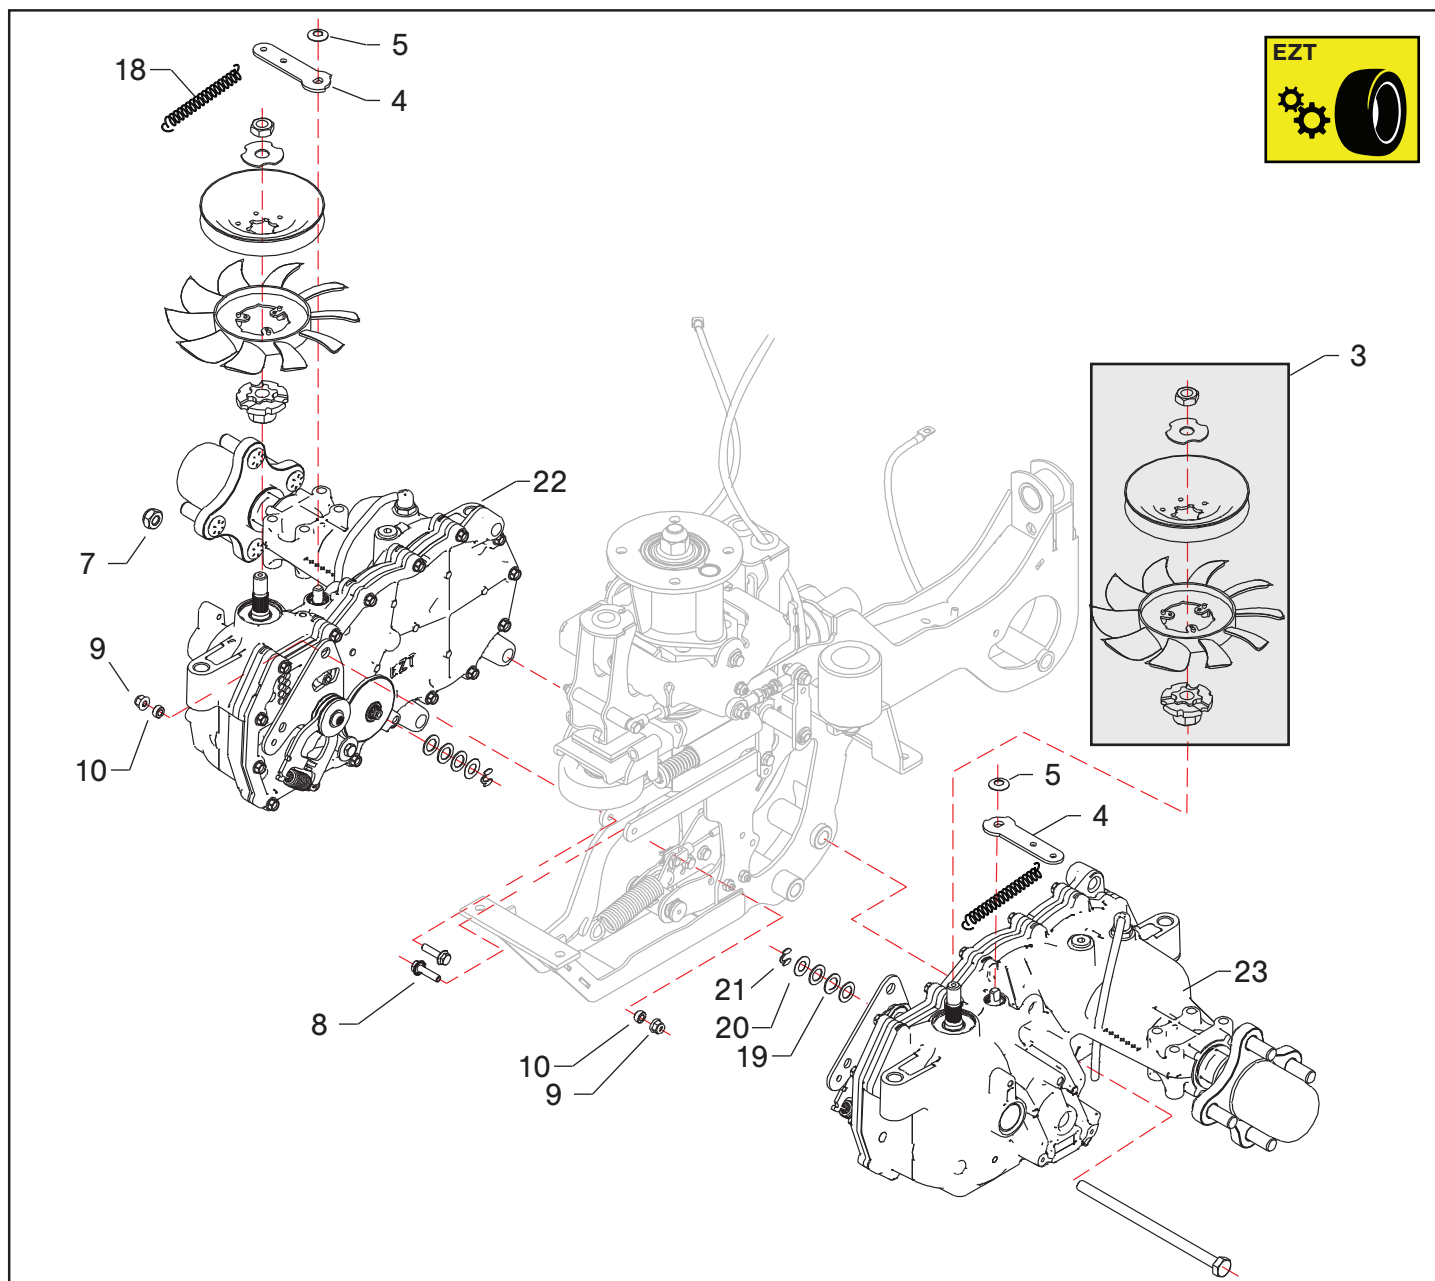

1	421005060	Gruppo ZT-2800 | Transaxle ZT-2800	13	421005062	Raccordo a T | T joint
2	421005061	Gruppo ZT-2800 | Transaxle ZT-2800	14	421005063	Tubo 150 mm | Hose 150 mm
3	421005057	Kit Ventola e puleggia | Fan and pulley kit	15	421005063	Tubo 370 mm | Hose 370 mm
4	421005063	Leva | Lever	16	421005063	Tubo 750 mm | Hose 750 mm
5	421005055	Anello di bloccaggio | Pushnut	17	350020050	Fascetta | Hose clamp
6	862357510	Vite | Screw	18	420005172	Molla | Spring
7	814645000	Dado | Nut	19	341012364	Distanziale | Spacer
8	862140000	Vite | Screw	20	231005289	Distanziale | Spacer
9	814549000	Dado | Nut	21	421005056	Anello benzing | Benzing ring
10	420005125	Distanziale | Spacer	22	421005049	Gruppo EZT | Transaxle EZT
11	862371000	Vite | Screw	23	421005050	Gruppo EZT | Transaxle EZT
12	843622000	Rondella | Washer	24	862357510	Vite | Screw