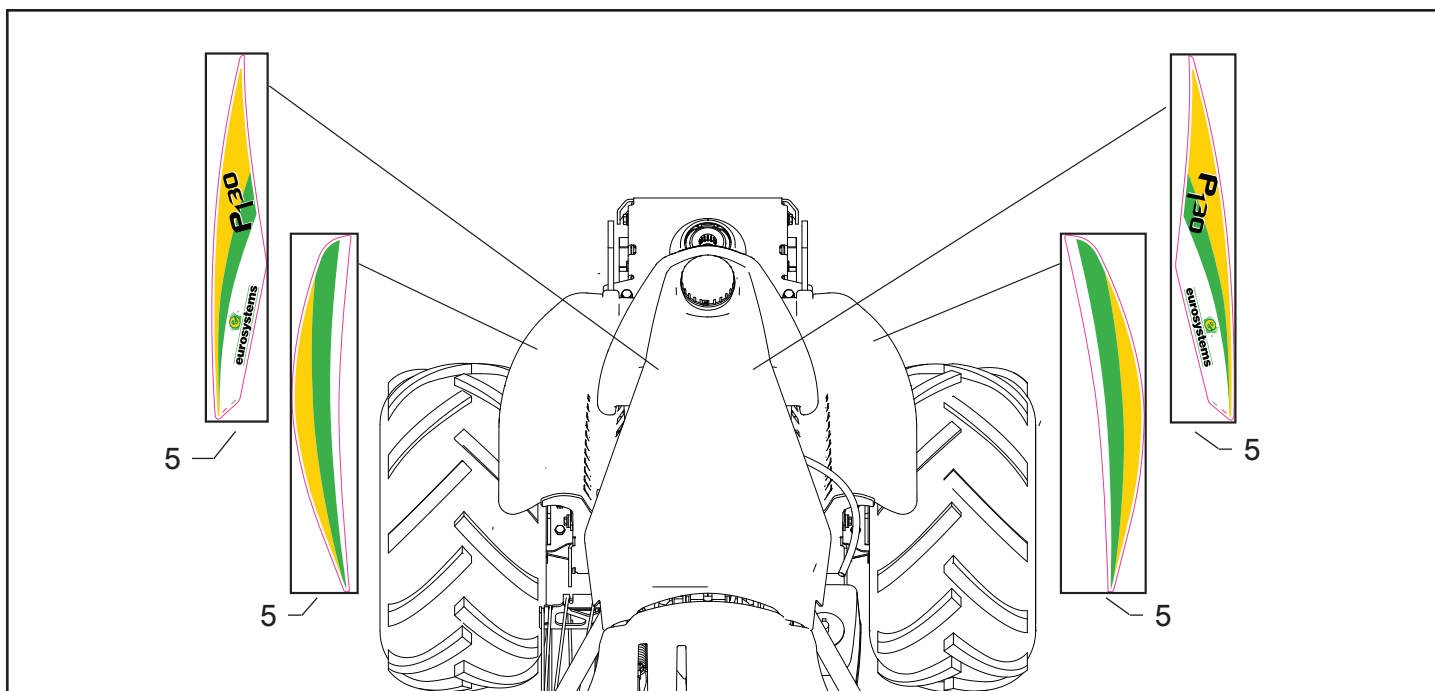

- 1 **420050009** Etichetta pericolo | Danger label
- 2 **420050006** Etichetta impigliamento | Entanglement label
- 3 **341050262** Etichetta parti rotanti | Rotating parts label
- 4 **420050005** Etichetta gancio | Eye plate label
- 5 **420050001** Kit etichette | Label kit

6 Etichetta cruscotto | Dashboard label

			A - 420005002
			B - 420005008
			A - 420005002
			C - 420005003

7 Etichetta stop | Stop label

		420005007