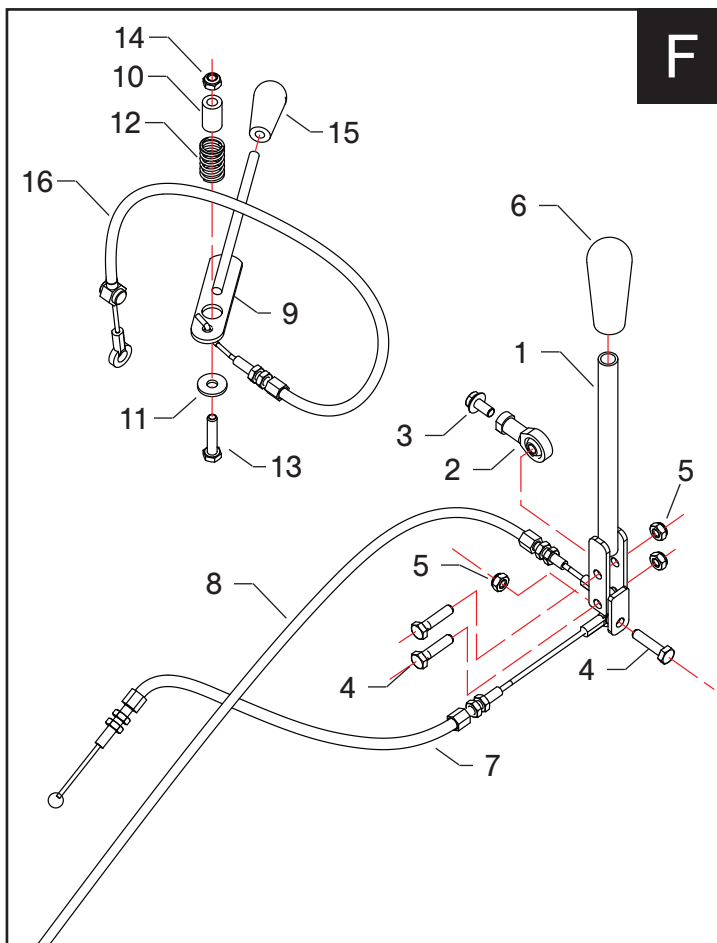

1	420010292	Leva | Lever
2	420005120	Testa a snodo | Swivel head
3	861998500	Vite | Screw
4	862140000	Vite | Screw
5	814548000	Dado | Nut
6	837555000	Pomolo | Handle
7	420010509	Cavo | Cable
8	420010504	Cavo | Cable
9	420010312	Leva | Lever
10	360020133	Distanziale | Spacer
11	843619000	Rondella | Washer
12	341010320	Molla | Spring
13	862160050	Vite | Screw
14	814548000	Dado | Nut
15	420010317	Pomolo | Handle
16	420010530	Cavo | Cable