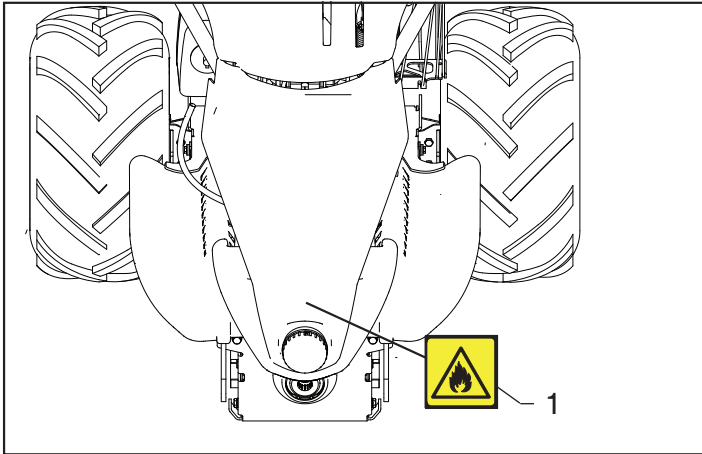

1	420010901	Cofano | Cover
2	270201892	Tappo serbatoio | Tank tap
3	270201787	Guarnizione | Sealing cap
4	843884000	Rondella | Washer
5	801102000	Anello seeger | Seeger
6	420005900	Cofano | Cover
7	862160050	Vite | Screw
8	420005907	Rondella gomma | Rubber washer
9	843619000	Rondella | Washer
10	843721000	Rondella imperdibile | Captive washer
11	420005281	Ruota sinistra | Left Wheel
12	420005280	Ruota destra | Right Wheel
13	814720000	Dado | Nut
14	400025112	Caricabatteria | Battery charger