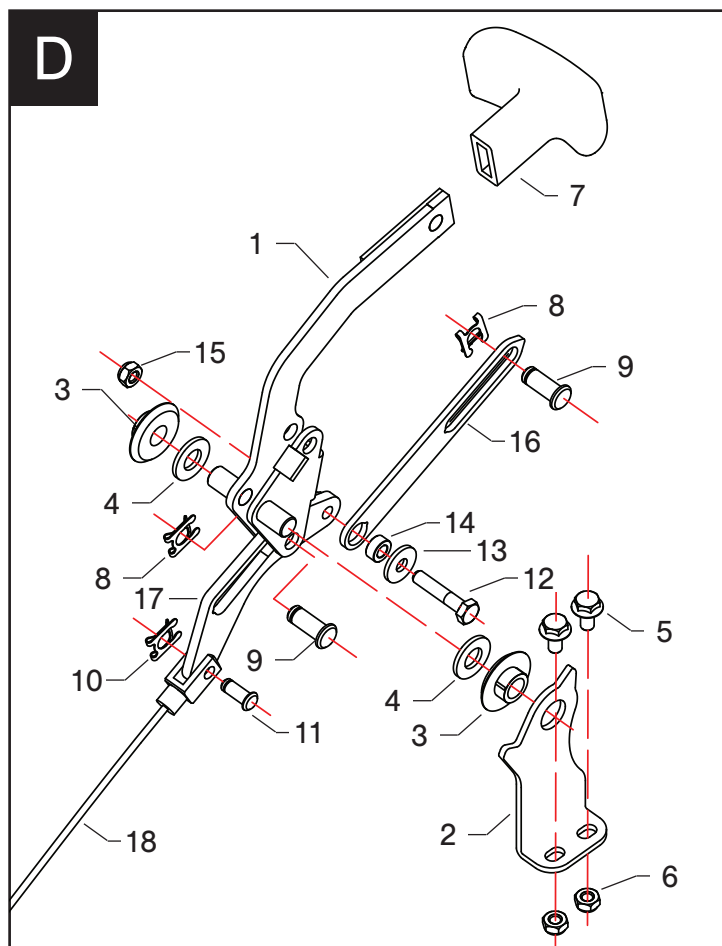

1	420010171	Leva | Lever
2	420010182	Supporto | Support
3	341005359	Boccola nylon | Nylon bush
4	843812000	Rondella | Washer
5	861998500	Vite | Screw
6	814548000	Dado | Nut
7	341012901	Pomolo | Handle
8	420010538	Clip | Clip
9	420010533	Perno | Pin
10	420010537	Clip | Clip
11	420010535	Perno | Pin
12	862160000	Vite | Screw
13	843619000	Rondella | Washer
14	420005125	Distanziale | Spacer
15	814548000	Dado | Nut
16	420010527	Lamiera | Plate
17	420010192	Lamiera | Plate
18	420010527	Cavo | Cable