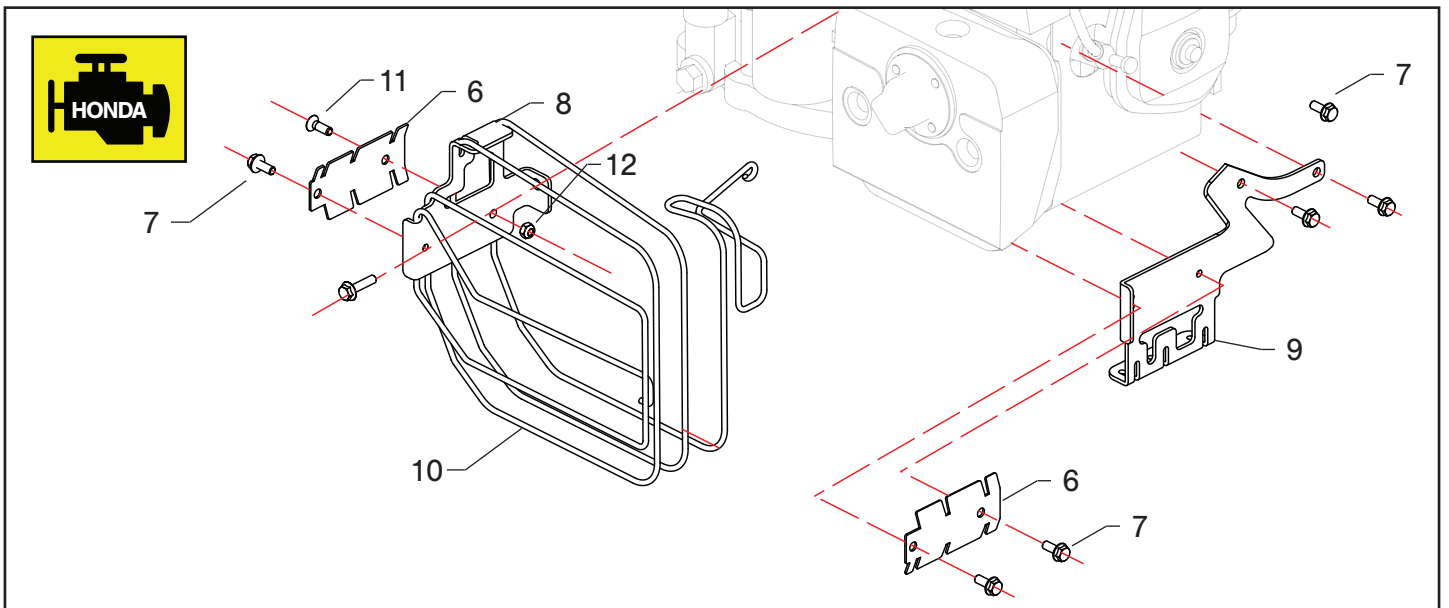

1	420025200	Filo di protezione | Protection Cable
2	862439085	Vite | Screw
3	420025213	Lamiera | Plate
4	420025205	Lamiera | Plate
5	843605010	Rondella | Washer
6	420025206	Piastra | Plate
7	862070010	Vite | Screw
8	420025210	Lamiera | Plate
9	420025211	Lamiera | Plate
10	420025207	Filo di protezione | Protection Cable
11	862168000	Vite | Screw
12	814548000	Dado | Nut
13	420025221	Lamiera | Plate
14	862556000	Vite | Screw
15	862140000	Vite | Screw
16	814549000	Dado | Nut
17	420025912	Fascetta | Hose clamp
18	420010545	Fascetta | Hose clamp
19	420010540	Raccordo a T | T junction
20	341025925	Tubo 70 mm | Hose 70 mm
21	420025908	Tubo 10 mm | Hose 10 mm
22	420025906	Tubo 190 mm | Hose 190 mm
23	420025103	Distanziale | Spacer
24	411025120	Ventola | Fan
25	420025101	Distanziale | Spacer
26	420025100	Puleggia | Pulley
27	843884000	Chiavetta | Shaft key
28	843843070	Rondella | Washer
29	862439090	Rondella elastica | Elastic washer
30	341025105	Vite | Screw