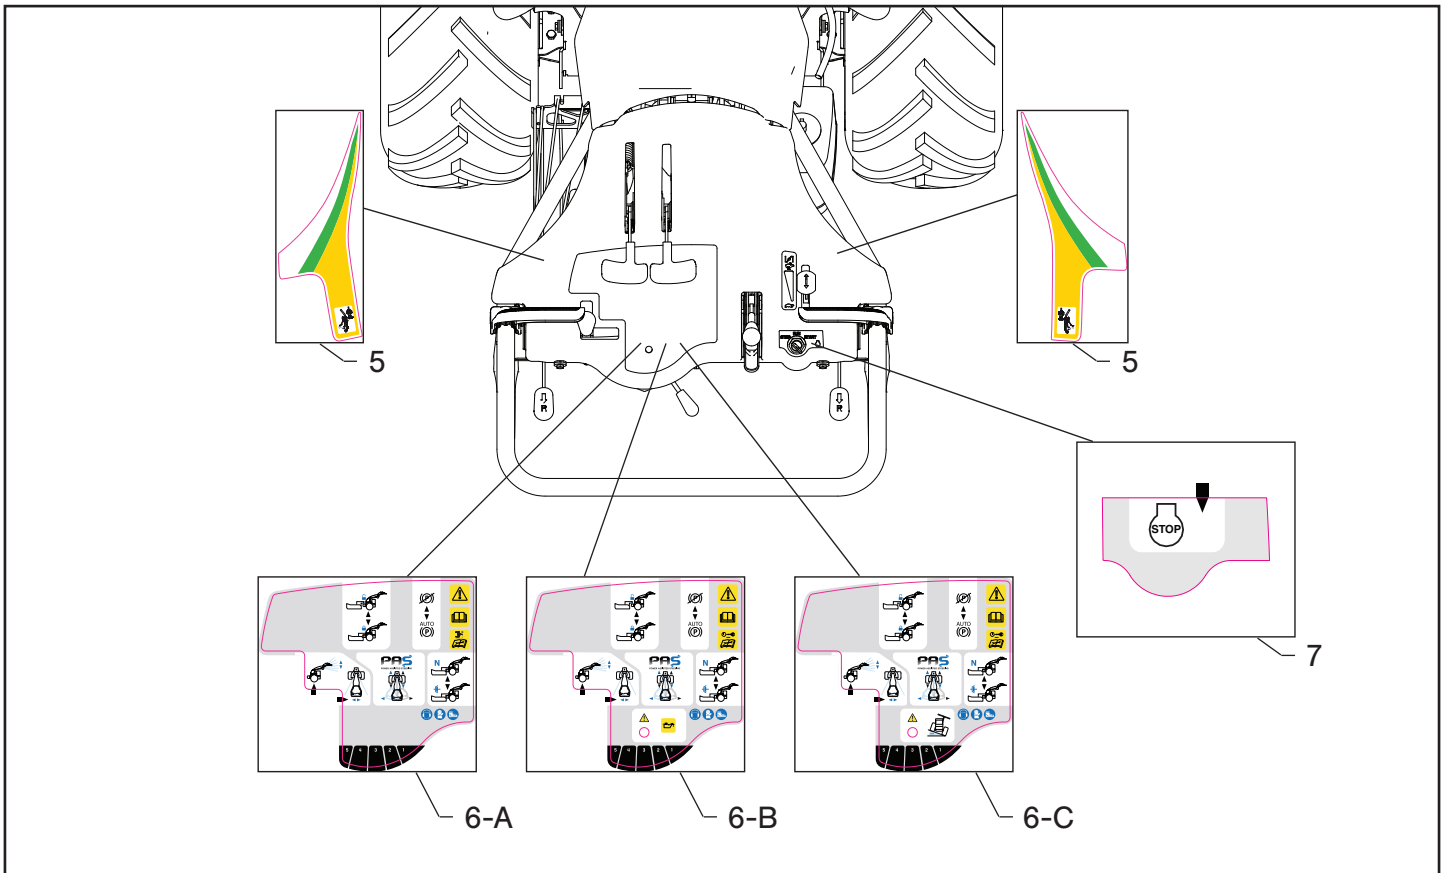

1	420010901	Cofano | Cover
2	270201892	Tappo serbatoio | Tank tap
3	270201787	Guarnizione | Sealing cap
4	843884000	Rondella | Washer
5	801102000	Anello seeger | Seeger
6	420005900	Cofano | Cover
7	862160050	Vite | Screw
8	420005907	Rondella gomma | Rubber washer
9	843619000	Rondella | Washer
10	843721000	Rondella imperdibile | Captive washer
11	420005281	Ruota sinistra | Left Wheel
12	420005280	Ruota destra | Right Wheel
13	814720000	Dado | Nut
14	400025112	Caricabatteria | Battery charger