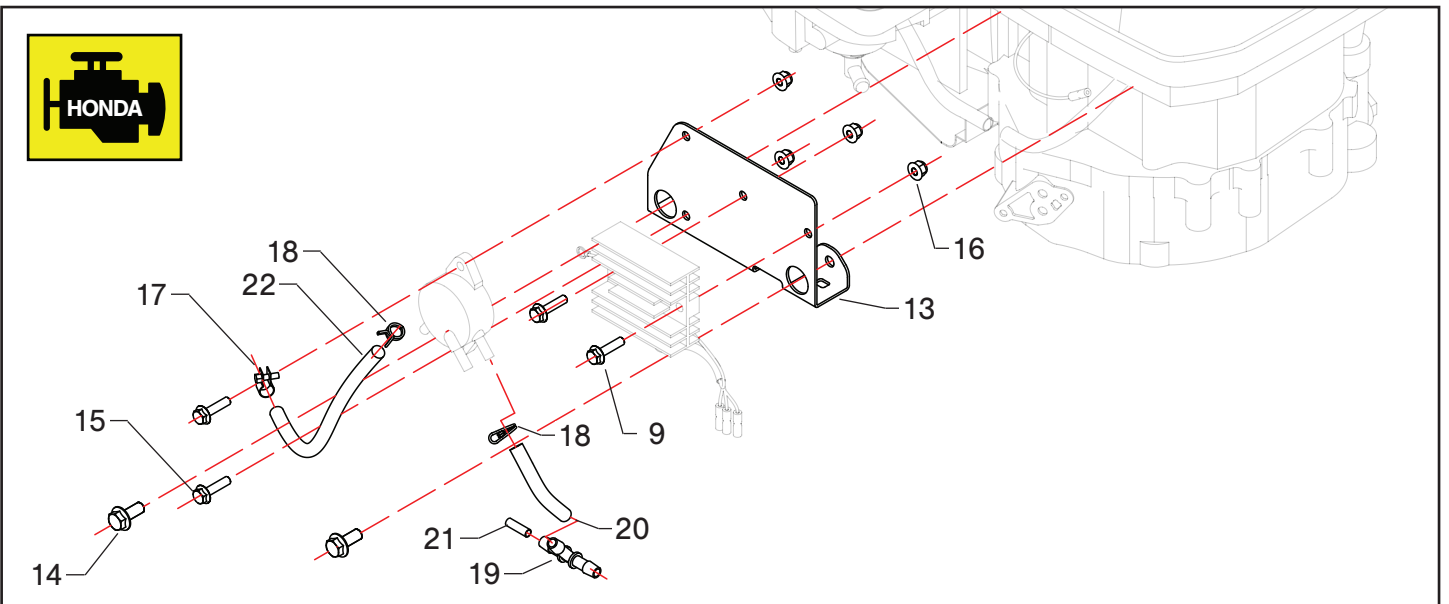

1	420025200	Filo di protezione | Protection Cable
2	862439085	Vite | Screw
3	420025213	Lamiera | Plate
4	420025205	Lamiera | Plate
5	843605010	Rondella | Washer
6	420025206	Piastra | Plate
7	862070010	Vite | Screw
8	420025210	Lamiera | Plate
9	420025211	Lamiera | Plate
10	420025207	Filo di protezione | Protection Cable
11	862168000	Vite | Screw
12	814548000	Dado | Nut
13	420025221	Lamiera | Plate
14	862556000	Vite | Screw
15	862140000	Vite | Screw
16	814549000	Dado | Nut
17	420025912	Fascetta | Hose clamp
18	420010545	Fascetta | Hose clamp
19	420010540	Raccordo a T | T junction
20	341025925	Tubo 70 mm | Hose 70 mm
21	420025908	Tubo 10 mm | Hose 10 mm
22	420025906	Tubo 190 mm | Hose 190 mm
23	420025103	Distanziale | Spacer
24	411025120	Ventola | Fan
25	420025101	Distanziale | Spacer
26	420025100	Puleggia | Pulley
27	843884000	Chiavetta | Shaft key
28	843843070	Rondella | Washer
29	862439090	Rondella elastica | Elastic washer
30	341025105	Vite | Screw