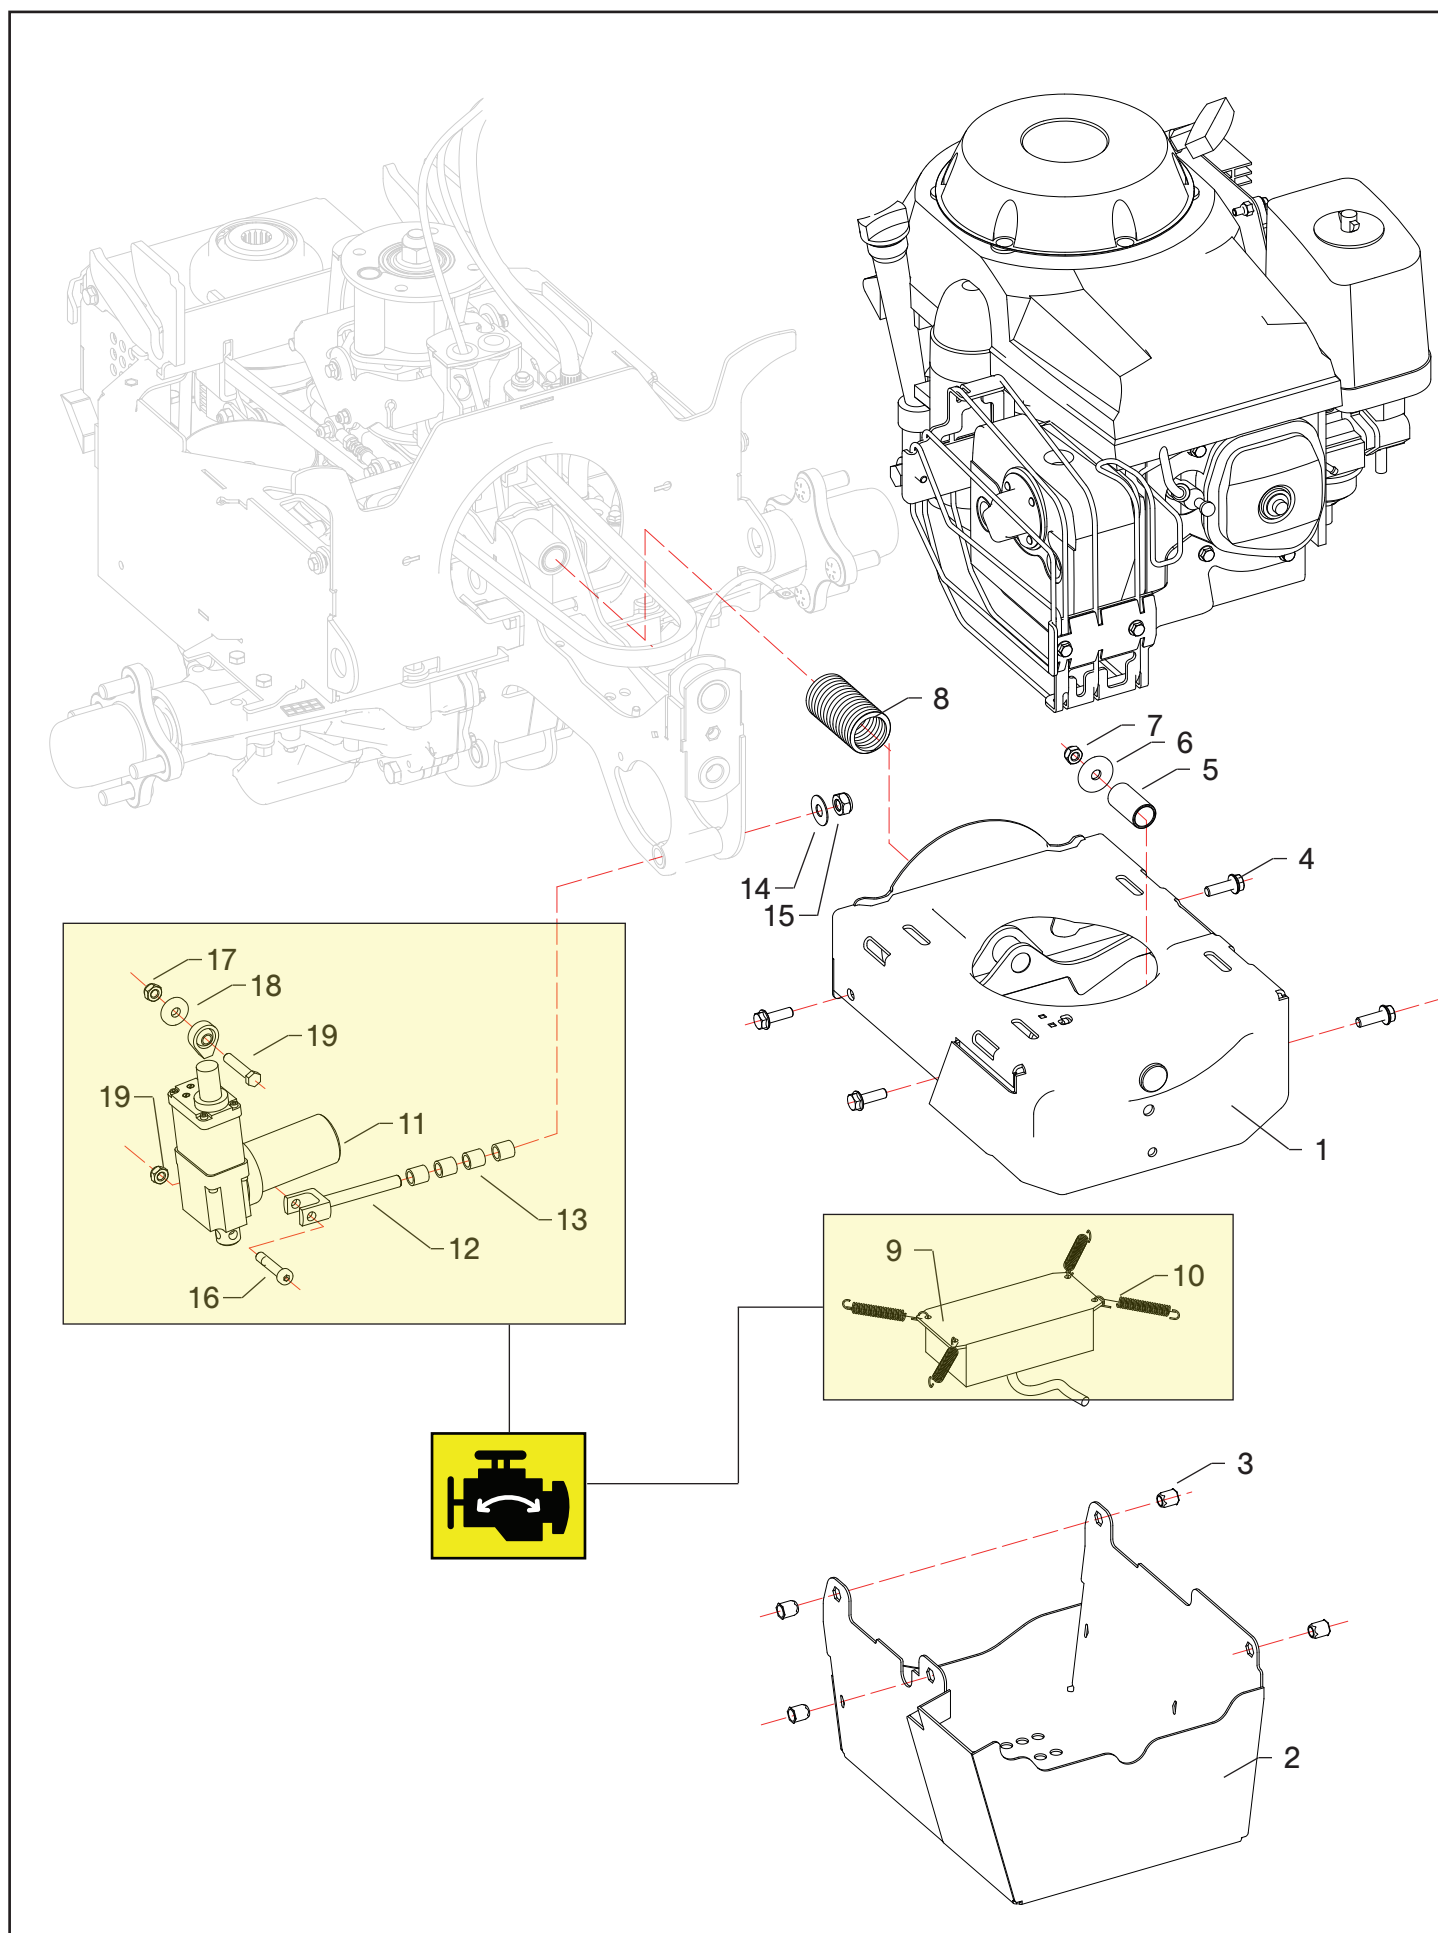

1	420005180	Telaio | Frame	13	322020901	Boccola in plastica | Plastic bush
2	420005200	Telaio | Frame	14	360005220	Distanziale | Spacer
3	808994000	Inserto filettato | Threaded insert	15	814645000	Dado | Nut
4	862685000	Vite | Screw	16	862860005	Vite | Screw
5	420005904	Boccola in plastica | Plastic bush	17	862860020	Vite | Screw
6	843713000	Rondella | Washer	18	843711000	Rondella | Washer
7	814588000	Dado | Nut	19	814588000	Dado | Nut
8	420005205	Molla | Spring	20	814599000	Dado | Nut
9	420025151	Scheda di controllo | Control card	21	862687000	Vite | Screw
10	231005903	Molla | Spring	22	843713000	Rondella | Washer
11	420025155	Attuatore lineare | Linear actuator	23	843685000	Rondella | Washer
12	420005300	Forcella | Fork	24	862439055	Vite | Screw