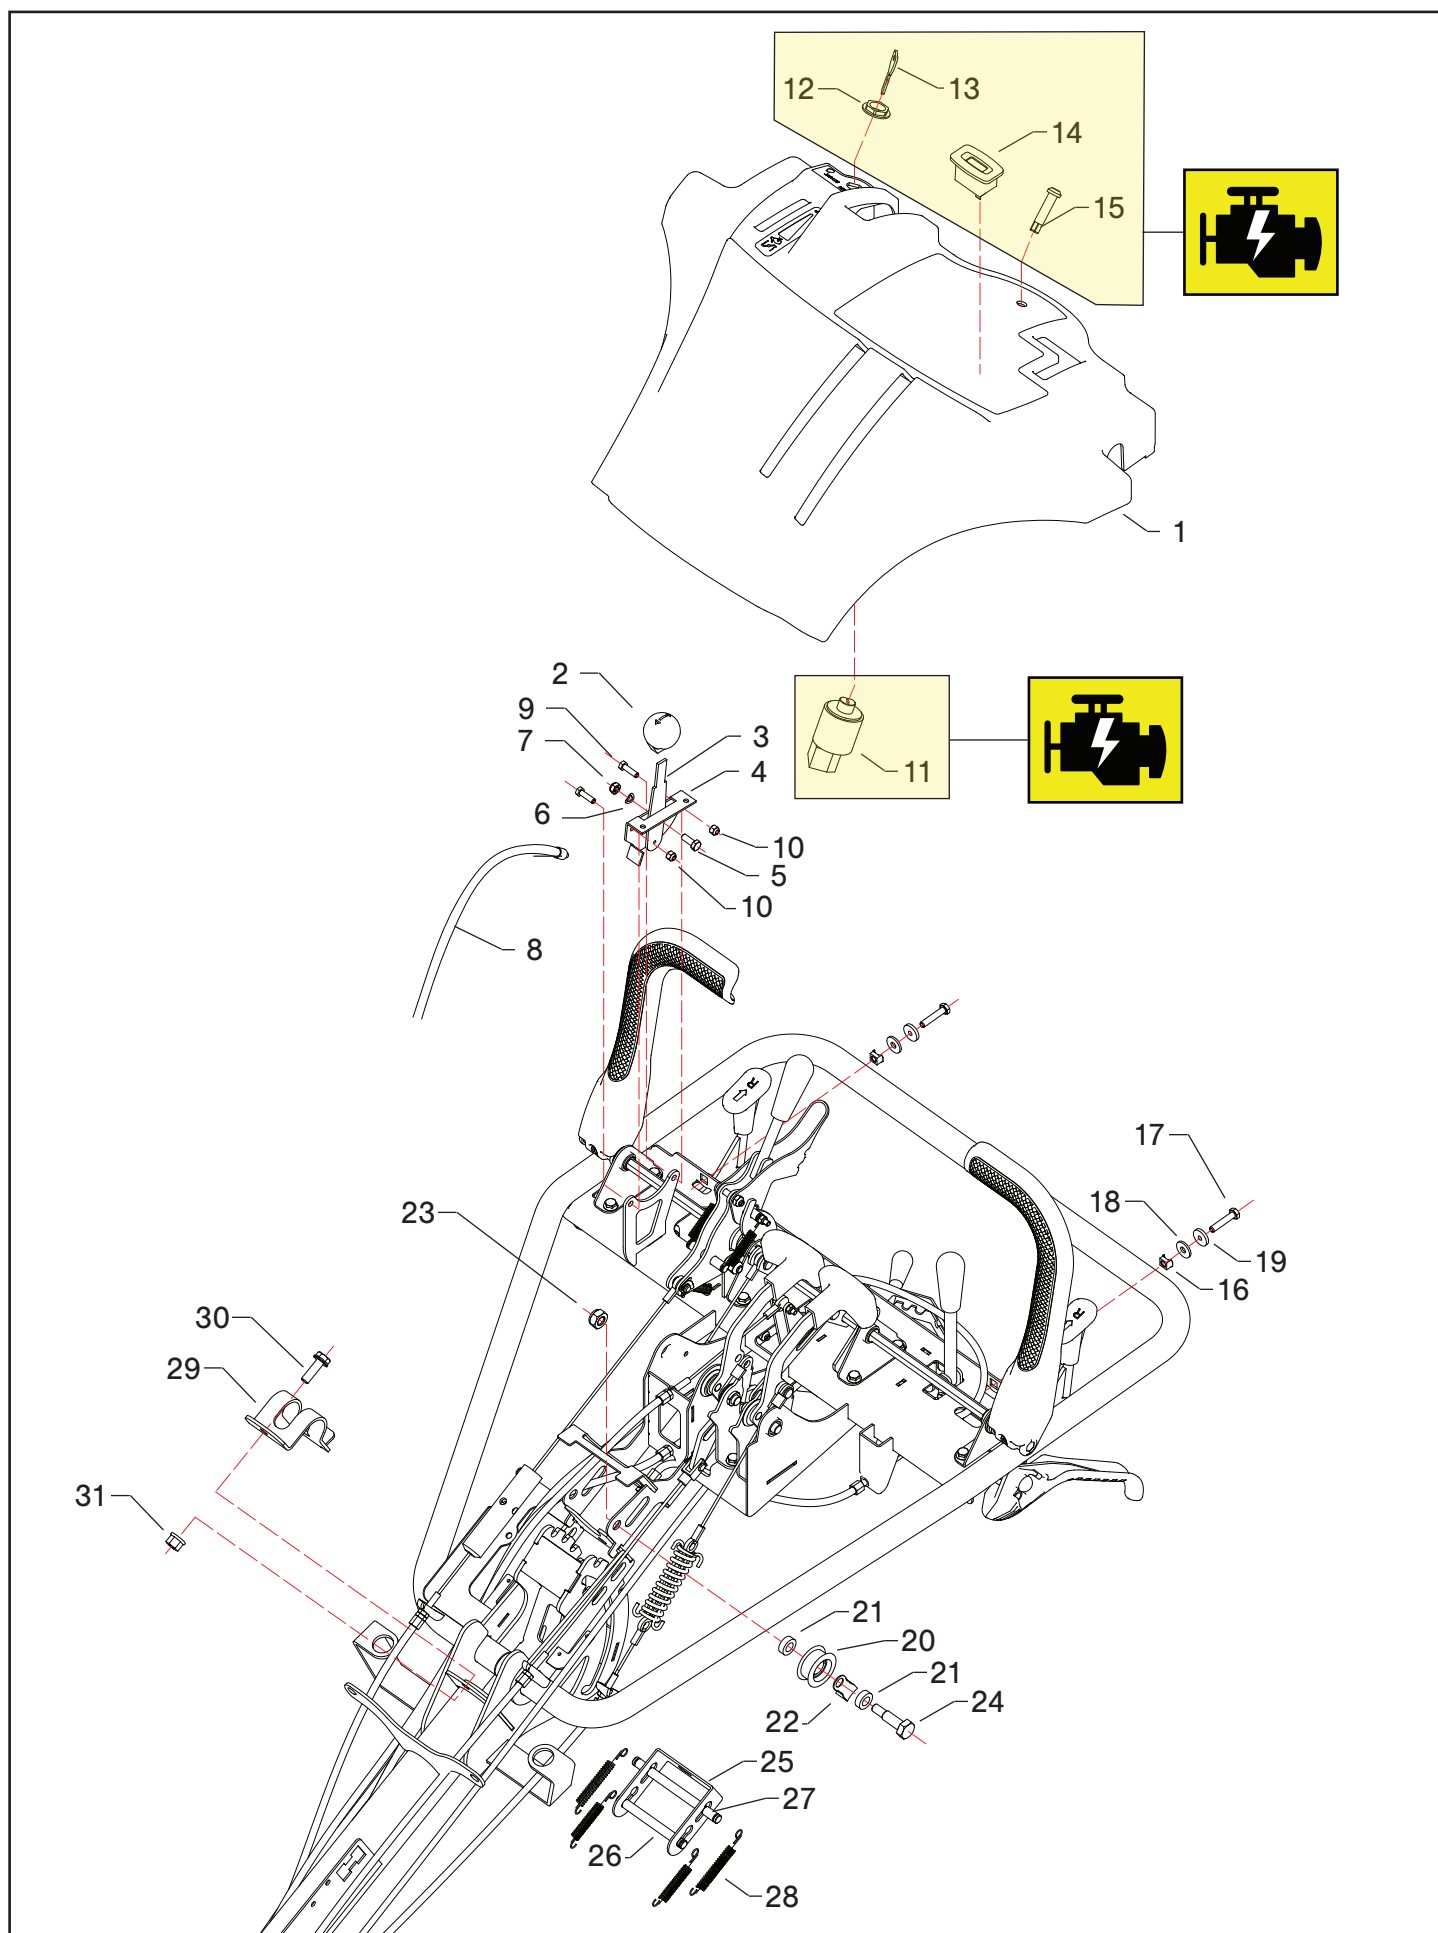

1	420010902	Cruscotto | Dashboard	17	862160050	Vite | Screw
2	341012905	Pomolo | Handle	18	420005907	Rondella gomma | Rubber washer
3	340010155	Leva | Lever	19	843619000	Rondella | Washer
4	340010156	Supporto | Support	20	260005365	Ruotino | Plastic idler pulley
5	862097010	Vite | Screw	21	260005293	Distanziale | Spacer
6	843581030	Rondella | Washer	22	370005200	Lamierino | Plate
7	814548000	Dado | Nut	23	814645000	Dado | Nut
8	420010355	Cavo | Cable	24	863359000	Vite | Screw
9	861931010	Vite | Screw	25	420010265	Lamiera | Plate
10	814530080	Dado | Nut	26	420010272	Perno | Pin
11	341025160	Bloc. avviamento | Ignition lock	27	420010274	Perno | Pin
12	341025161	Ghiera | Plastic lock nut	28	231005903	Molla | Spring
13	341025162	Chiave | Key	29	420010020	Lamiera fissaggio | Fastening plate
14	420025146	Contaore | Hour meter	30	862685000	Vite | Screw
15	420025145	Spia LED | Tell-Tale LED	31	814599000	Dado | Nut
16	814860000	Dado gabbia | Cage nut