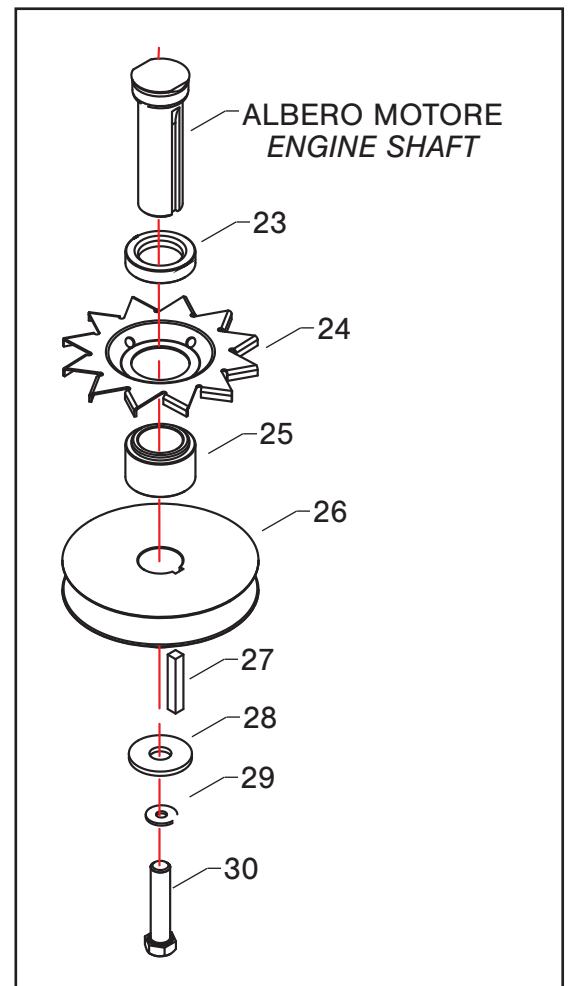

1	420025200	Filo di protezione | Protection Cable
2	862439085	Vite | Screw
3	420025213	Lamiera | Plate
4	420025205	Lamiera | Plate
5	843605010	Rondella | Washer
6	420025206	Piastra | Plate
7	862070010	Vite | Screw
8	420025210	Lamiera | Plate
9	420025211	Lamiera | Plate
10	420025207	Filo di protezione | Protection Cable
11	862168000	Vite | Screw
12	814548000	Dado | Nut
13	420025221	Lamiera | Plate
14	862556000	Vite | Screw
15	862140000	Vite | Screw
16	814549000	Dado | Nut
17	420025912	Fascetta | Hose clamp
18	420010545	Fascetta | Hose clamp
19	420010540	Raccordo a T | T junction
20	341025925	Tubo 70 mm | Hose 70 mm
21	420025908	Tubo 10 mm | Hose 10 mm
22	420025906	Tubo 190 mm | Hose 190 mm
23	420025103	Distanziale | Spacer
24	411025120	Ventola | Fan
25	420025101	Distanziale | Spacer
26	420025100	Puleggia | Pulley
27	843884000	Chiavetta | Shaft key
28	843843070	Rondella | Washer
29	862439090	Rondella elastica | Elastic washer
30	341025105	Vite | Screw