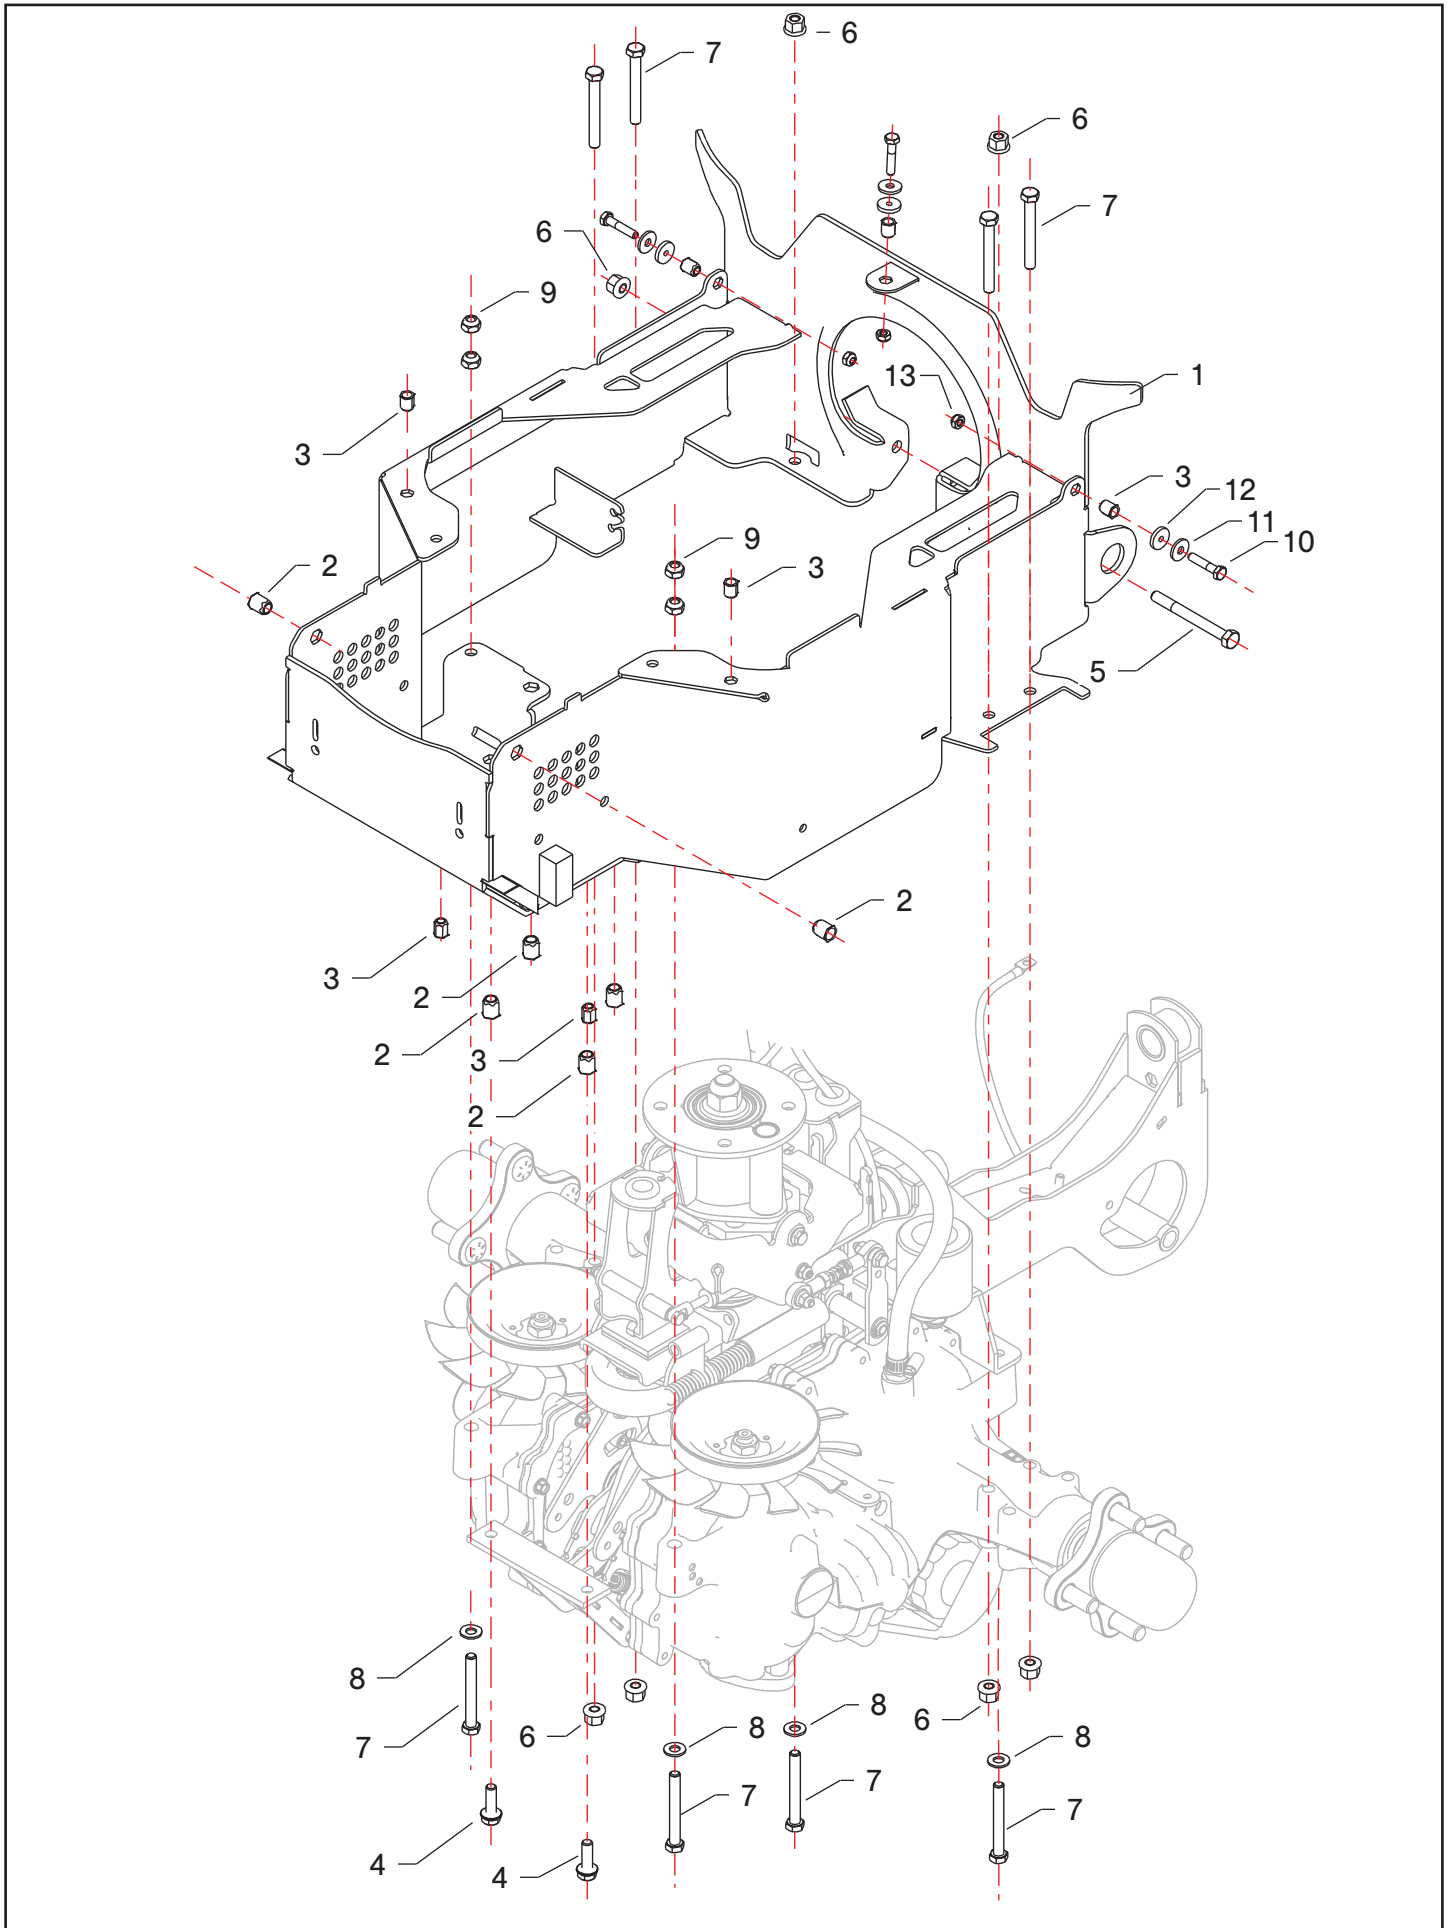

1	420005130	Telaio | Frame	8	843685000	Rondella | Washer
2	808994000	Inserto M8 | Threaded insert	9	814588000	Dado | Nut
3	808993000	Inserto M6 | Threaded insert	10	862160050	Vite | Screw
4	862685000	Vite | Screw	11	420005907	Rondella in gomma | Rubber washer
5	863047000	Vite | Screw	12	843619000	Rondella | Washer
6	814599000	Dado | Nut	13	814548000	Dado | Nut
7	862952000	Vite | Screw