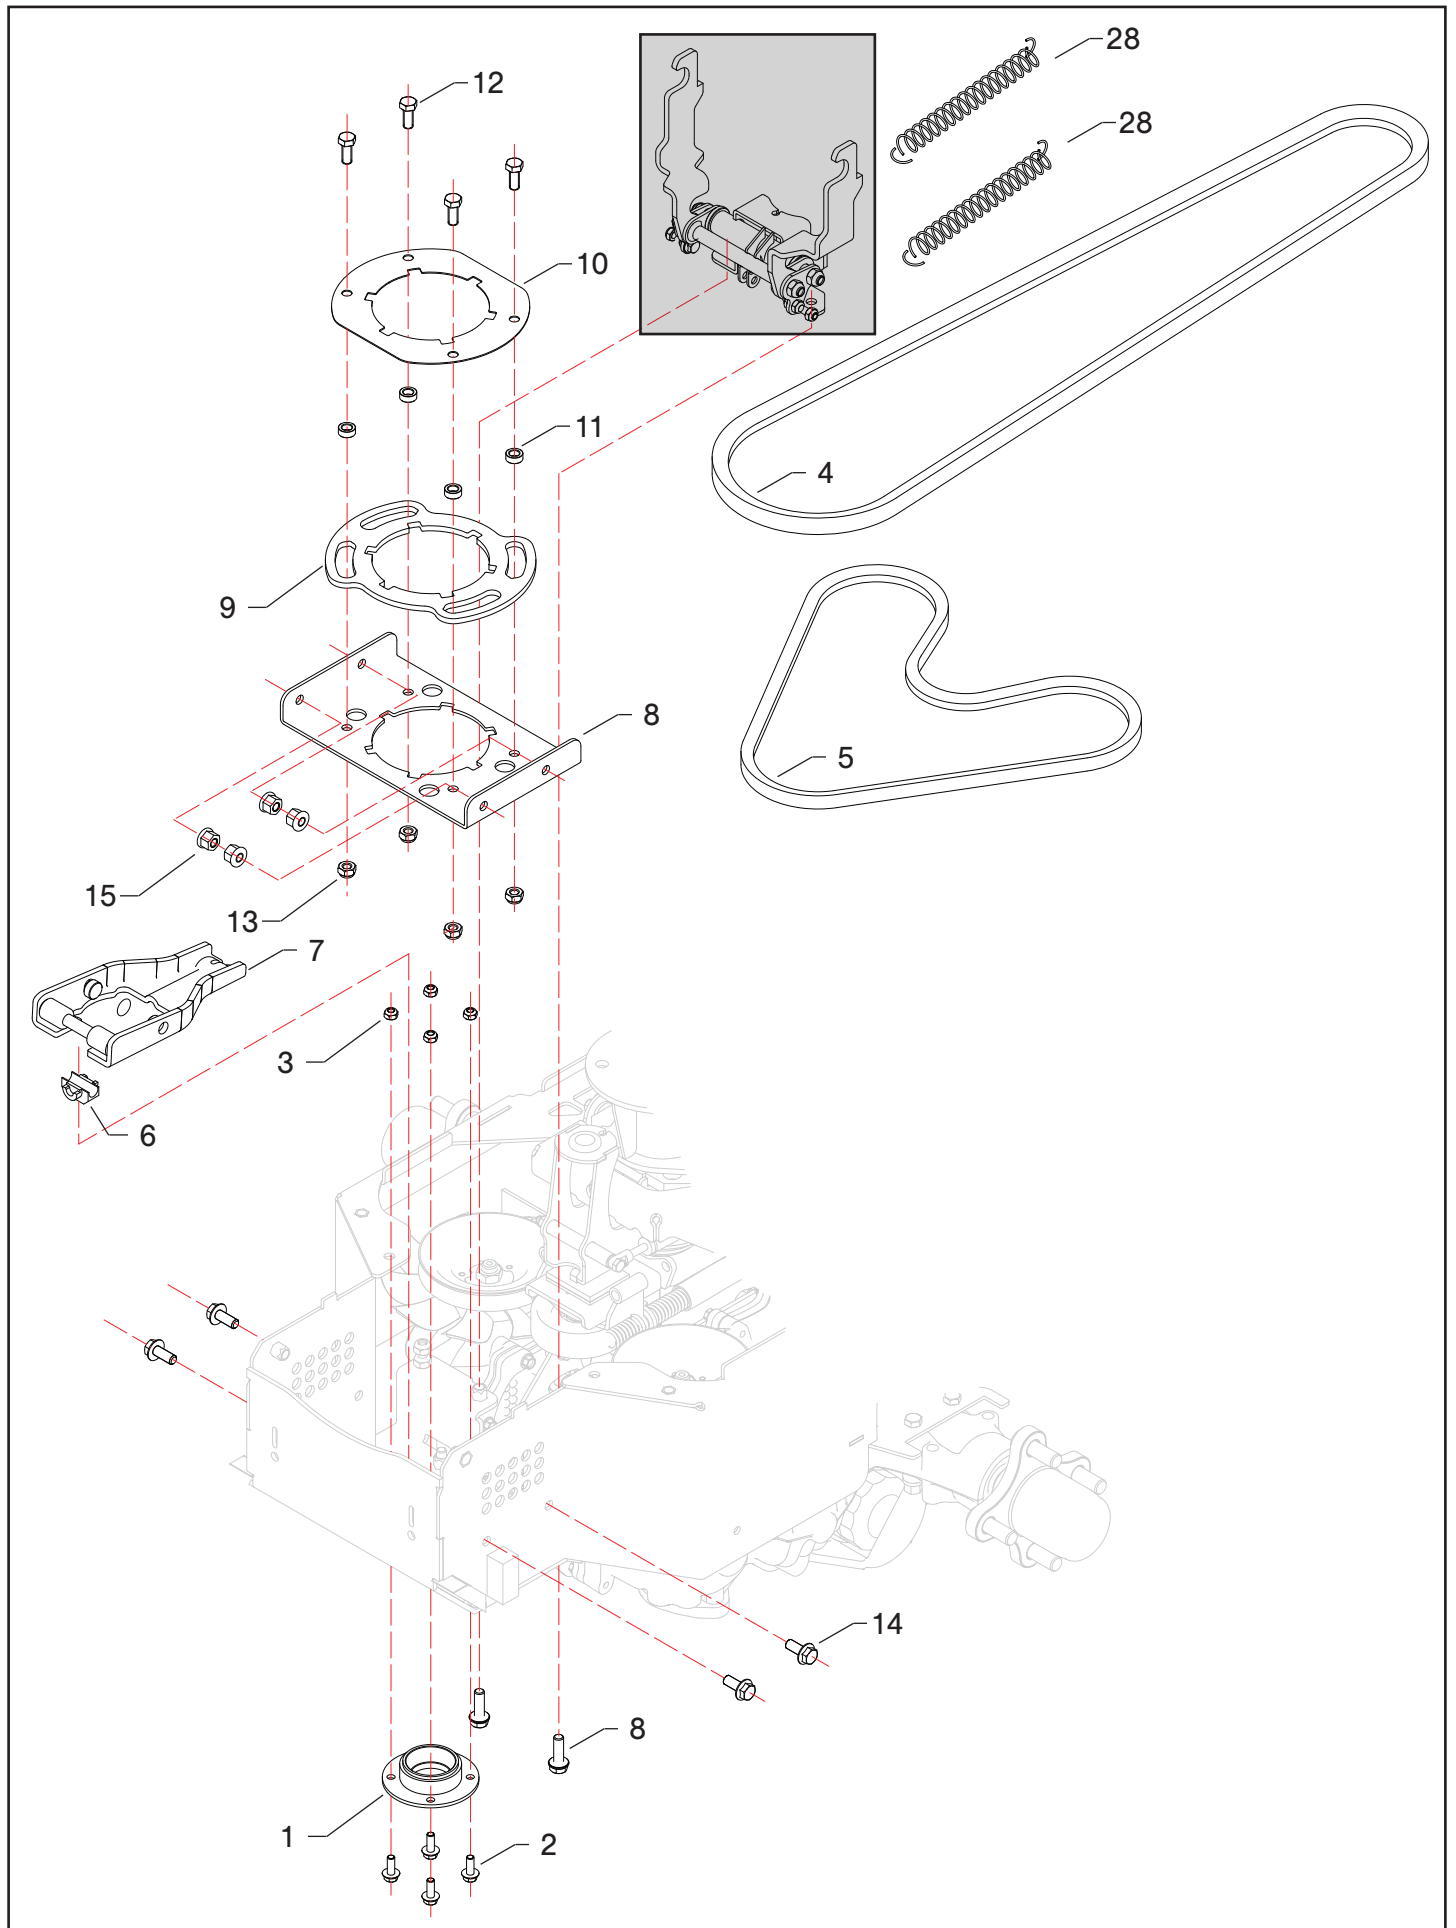

1	420005130	Telaio | Frame	8	843685000	Rondella | Washer
2	808994000	Inserto M8 | Threaded insert	9	814588000	Dado | Nut
3	808993000	Inserto M6 | Threaded insert	10	862160050	Vite | Screw
4	862685000	Vite | Screw	11	420005907	Rondella in gomma | Rubber washer
5	863047000	Vite | Screw	12	843619000	Rondella | Washer
6	814599000	Dado | Nut	13	814548000	Dado | Nut
7	862952000	Vite | Screw