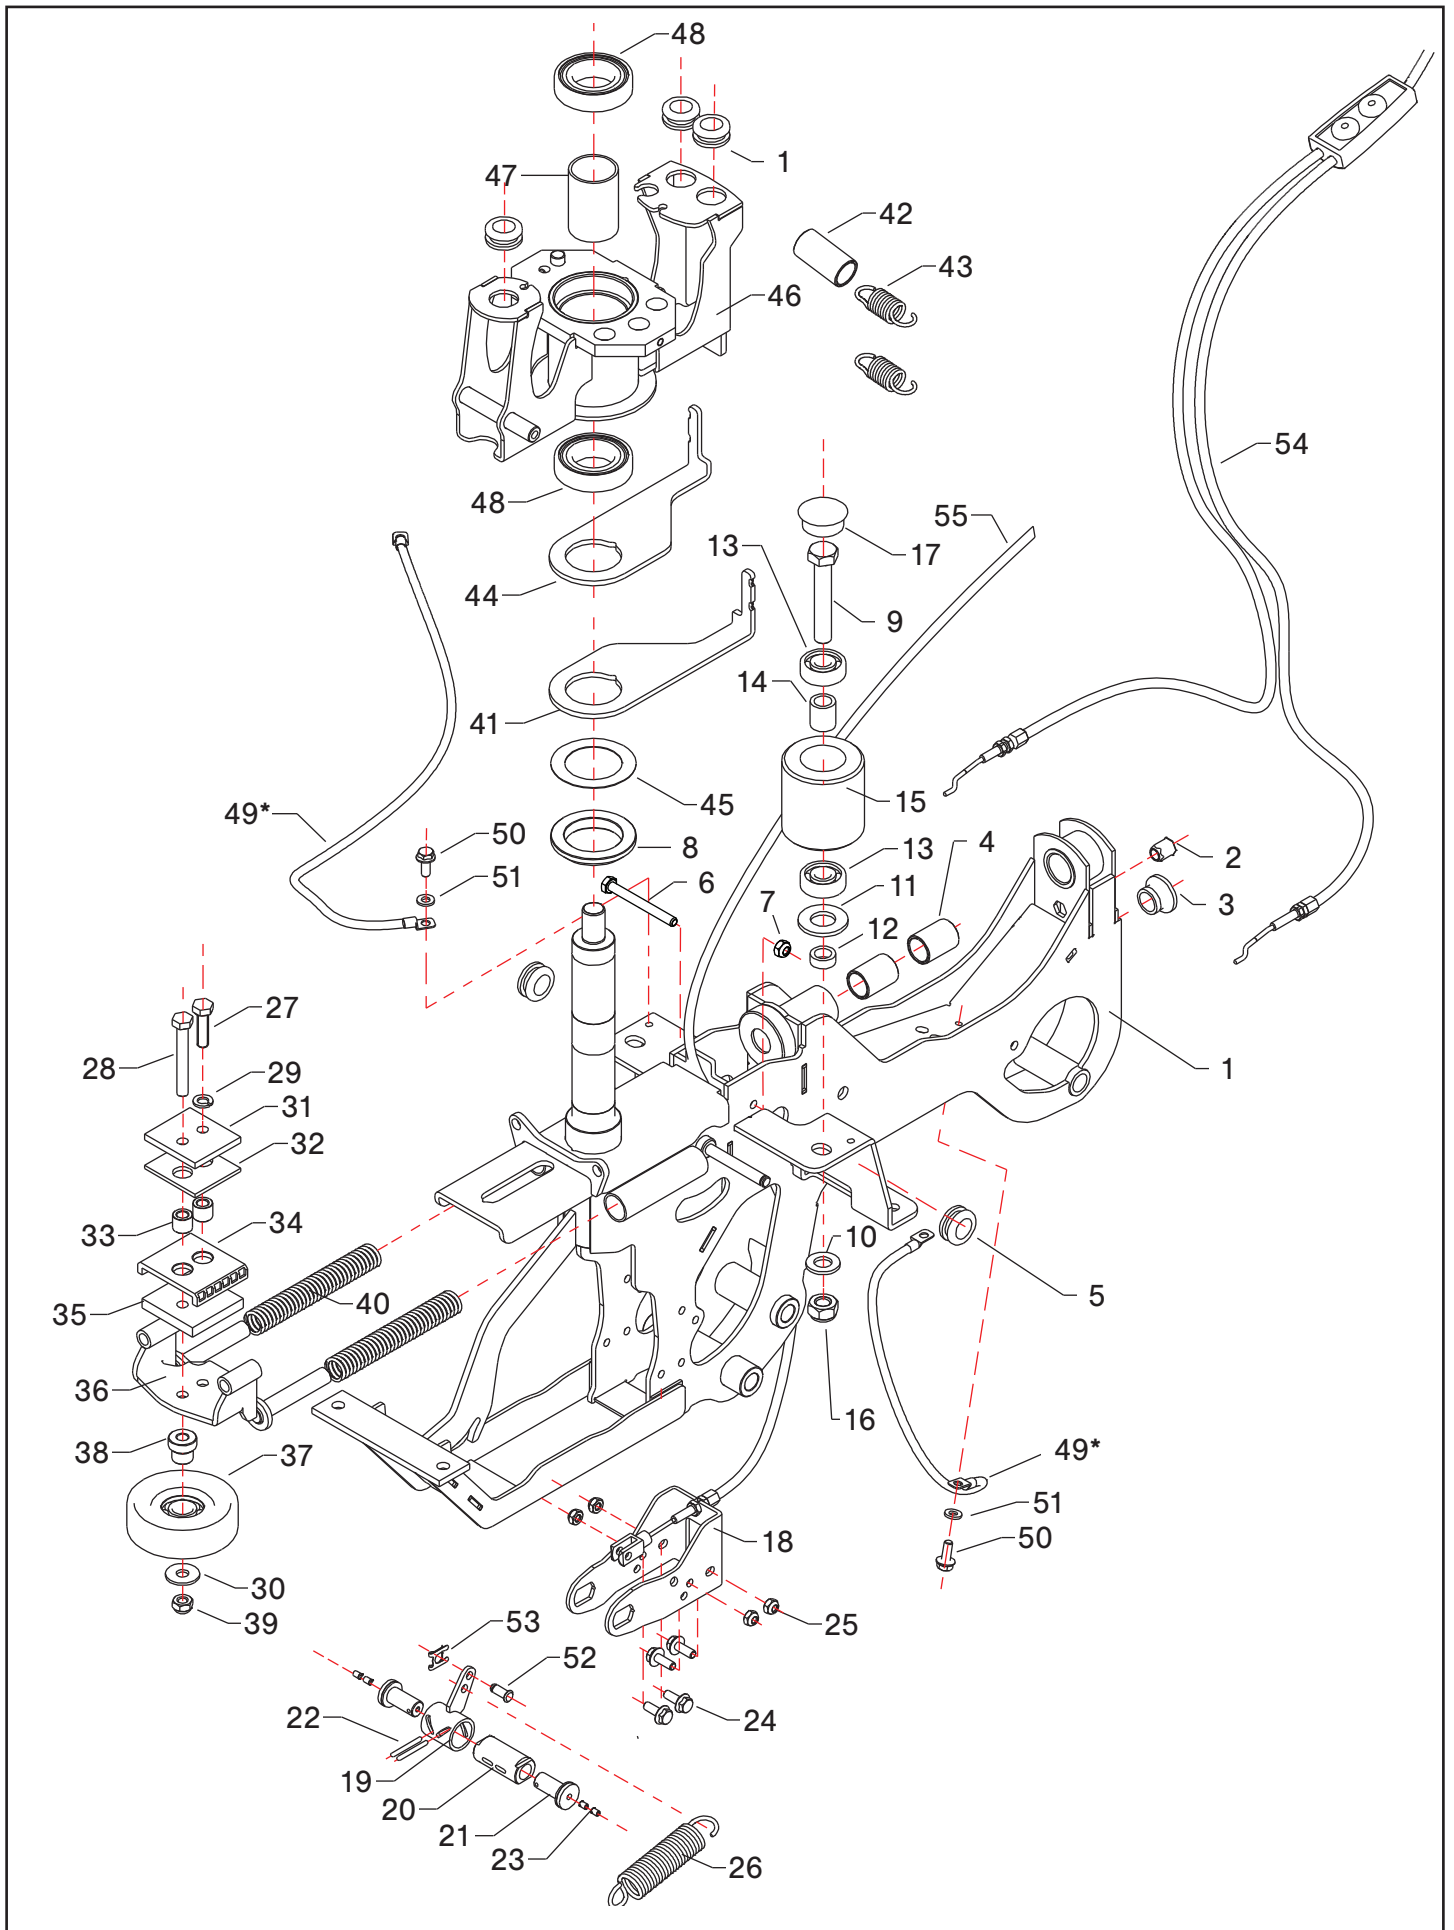

1	<b>420005000</b>	Telaio   Frame	29	<b>843667000</b>	Rondella elastica   Elastic washer
2	<b>808994000</b>	Inserito filettato   Threaded insert	30	<b>843708000</b>	Rondella   Washer
3	<b>400005900</b>	Boccola   Bush	31	<b>420005061</b>	Distanziale   Spacer
4	<b>420005901</b>	Boccola   Bush	32	<b>420005903</b>	Distanziale   Spacer
5	<b>220010910</b>	Passacavo   Cable grommet	33	<b>420005060</b>	Distanziale   Spacer
6	<b>862370700</b>	Vite   Screw	34	<b>420005902</b>	Distanziale   Spacer
7	<b>814548000</b>	Dado   Bolt	35	<b>420005050</b>	Distanziale   Spacer
8	<b>420005027</b>	Distanziale   Spacer	36	<b>420005052</b>	Piatto tendicinghia   Idler pulley support
9	<b>863997200</b>	Vite   Screw	37	<b>420005920</b>	Ballerino   Idler pulley
10	<b>843901050</b>	Rondella   Washer	38	<b>420005058</b>	Boccola   Metal bush
11	<b>420005029</b>	Guarnizione   Gasket	39	<b>814588000</b>	Dado   Bolt
12	<b>360005212</b>	Distanziale   Spacer	40	<b>420005065</b>	Molla   Spring
13	<b>812523050</b>	Cuscinetto   Bearing	41	<b>420005070</b>	Lamiera   Metal sheet
14	<b>420005030</b>	Distanziale   Spacer	42	<b>420005904</b>	Boccola   Bush
15	<b>420005910</b>	Ballerino   Idler pulley	43	<b>420005074</b>	Molla   Spring
16	<b>814703000</b>	Dado   Bolt	44	<b>420005072</b>	Lamiera   Metal sheet
17	<b>420005031</b>	Tappo   Stopper	45	<b>330005456</b>	Distanziale   Spacer
18	<b>420005037</b>	Lamiera   Metal sheet	46	<b>420005082</b>	Supporto manubrio   Handlebar support
19	<b>420005040</b>	Leva freno   Brake lever	47	<b>420005093</b>	Distanziale   Spacer
20	<b>420005044</b>	Distanziale   Spacer	48	<b>812633001</b>	Cuscinetto   Bearing
21	<b>420005038</b>	Perno freno   Brake pad	49	<b>420025130</b>	Impianto elettrico   Electrical wiring
22	<b>851135030</b>	Spina cilindrica   Cylindrical pin	50	<b>862070010</b>	Vite   Screw
23	<b>861830000</b>	Vite   Screw	51	<b>843605010</b>	Distanziale   Spacer
24	<b>862120000</b>	Vite   Screw	52	<b>420010535</b>	Perno   Metal pin
25	<b>814548000</b>	Dado   Bolt	53	<b>420010537</b>	Graffetta   Clip
26	<b>341020369</b>	Molla   Spring	54	<b>420010506</b>	Cavo   Cable
27	<b>862724000</b>	Vite   Screw	55	<b>420010525</b>	Cavo   Cable
28	<b>862944000</b>	Vite   Screw			