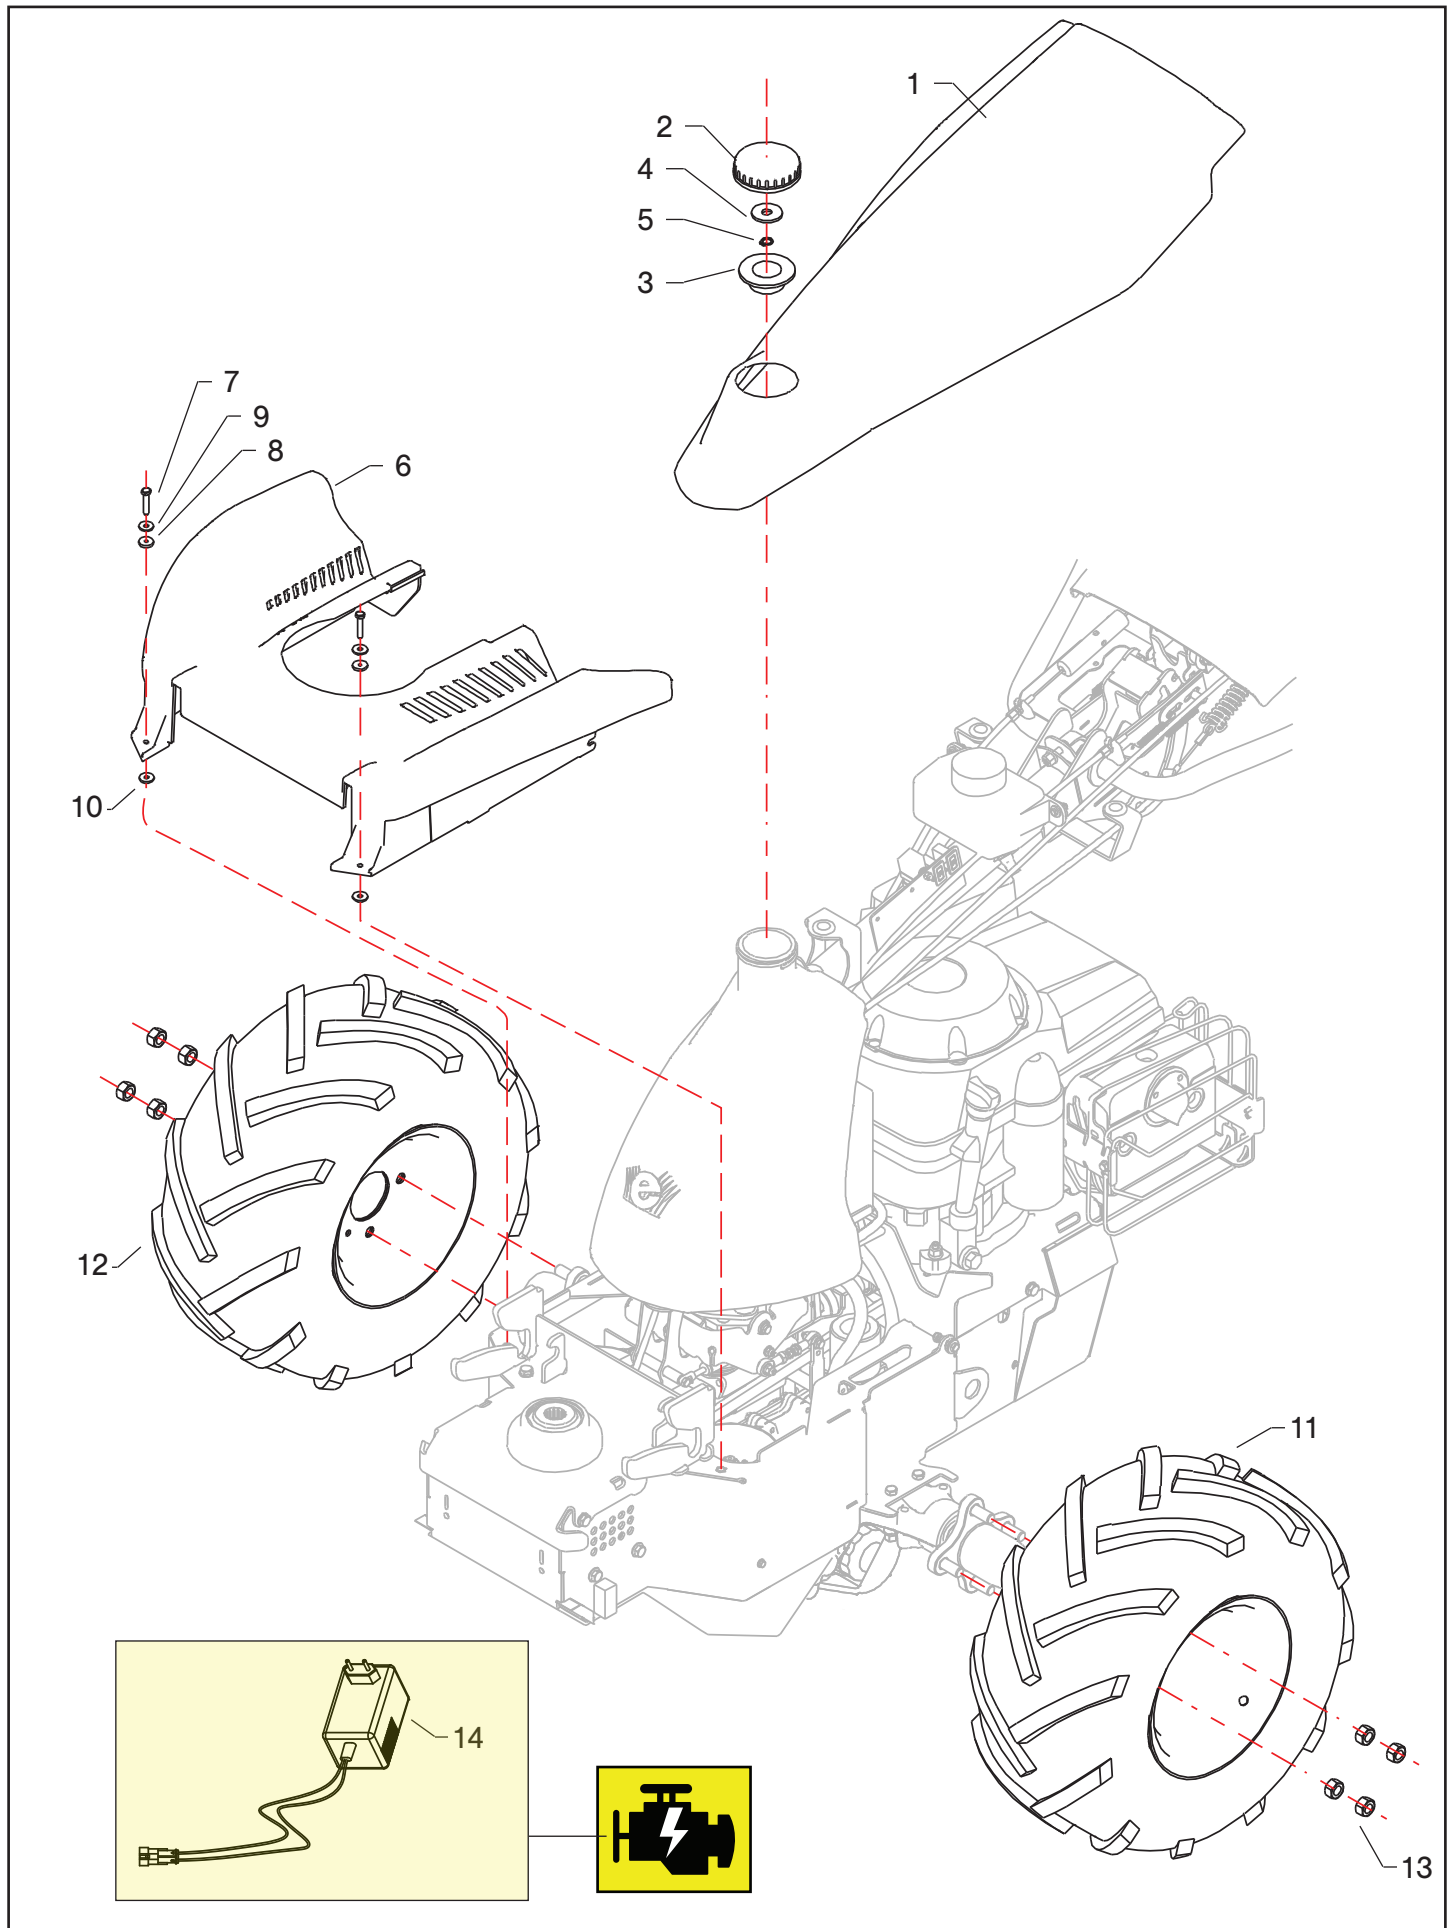

1	420010901	Cofano | Cover
2	270201892	Tappo serbatoio | Tank tap
3	270201787	Guarnizione | Sealing cap
4	843884000	Rondella | Washer
5	801102000	Anello seeger | Seeger
6	420005900	Cofano | Cover
7	862160050	Vite | Screw
8	420005907	Rondella gomma | Rubber washer
9	843619000	Rondella | Washer
10	843721000	Rondella imperdibile | Captive washer
11	420005281	Ruota sinistra | Left Wheel
12	420005280	Ruota destra | Right Wheel
13	814720000	Dado | Nut
14	400025112	Caricabatteria | Battery charger