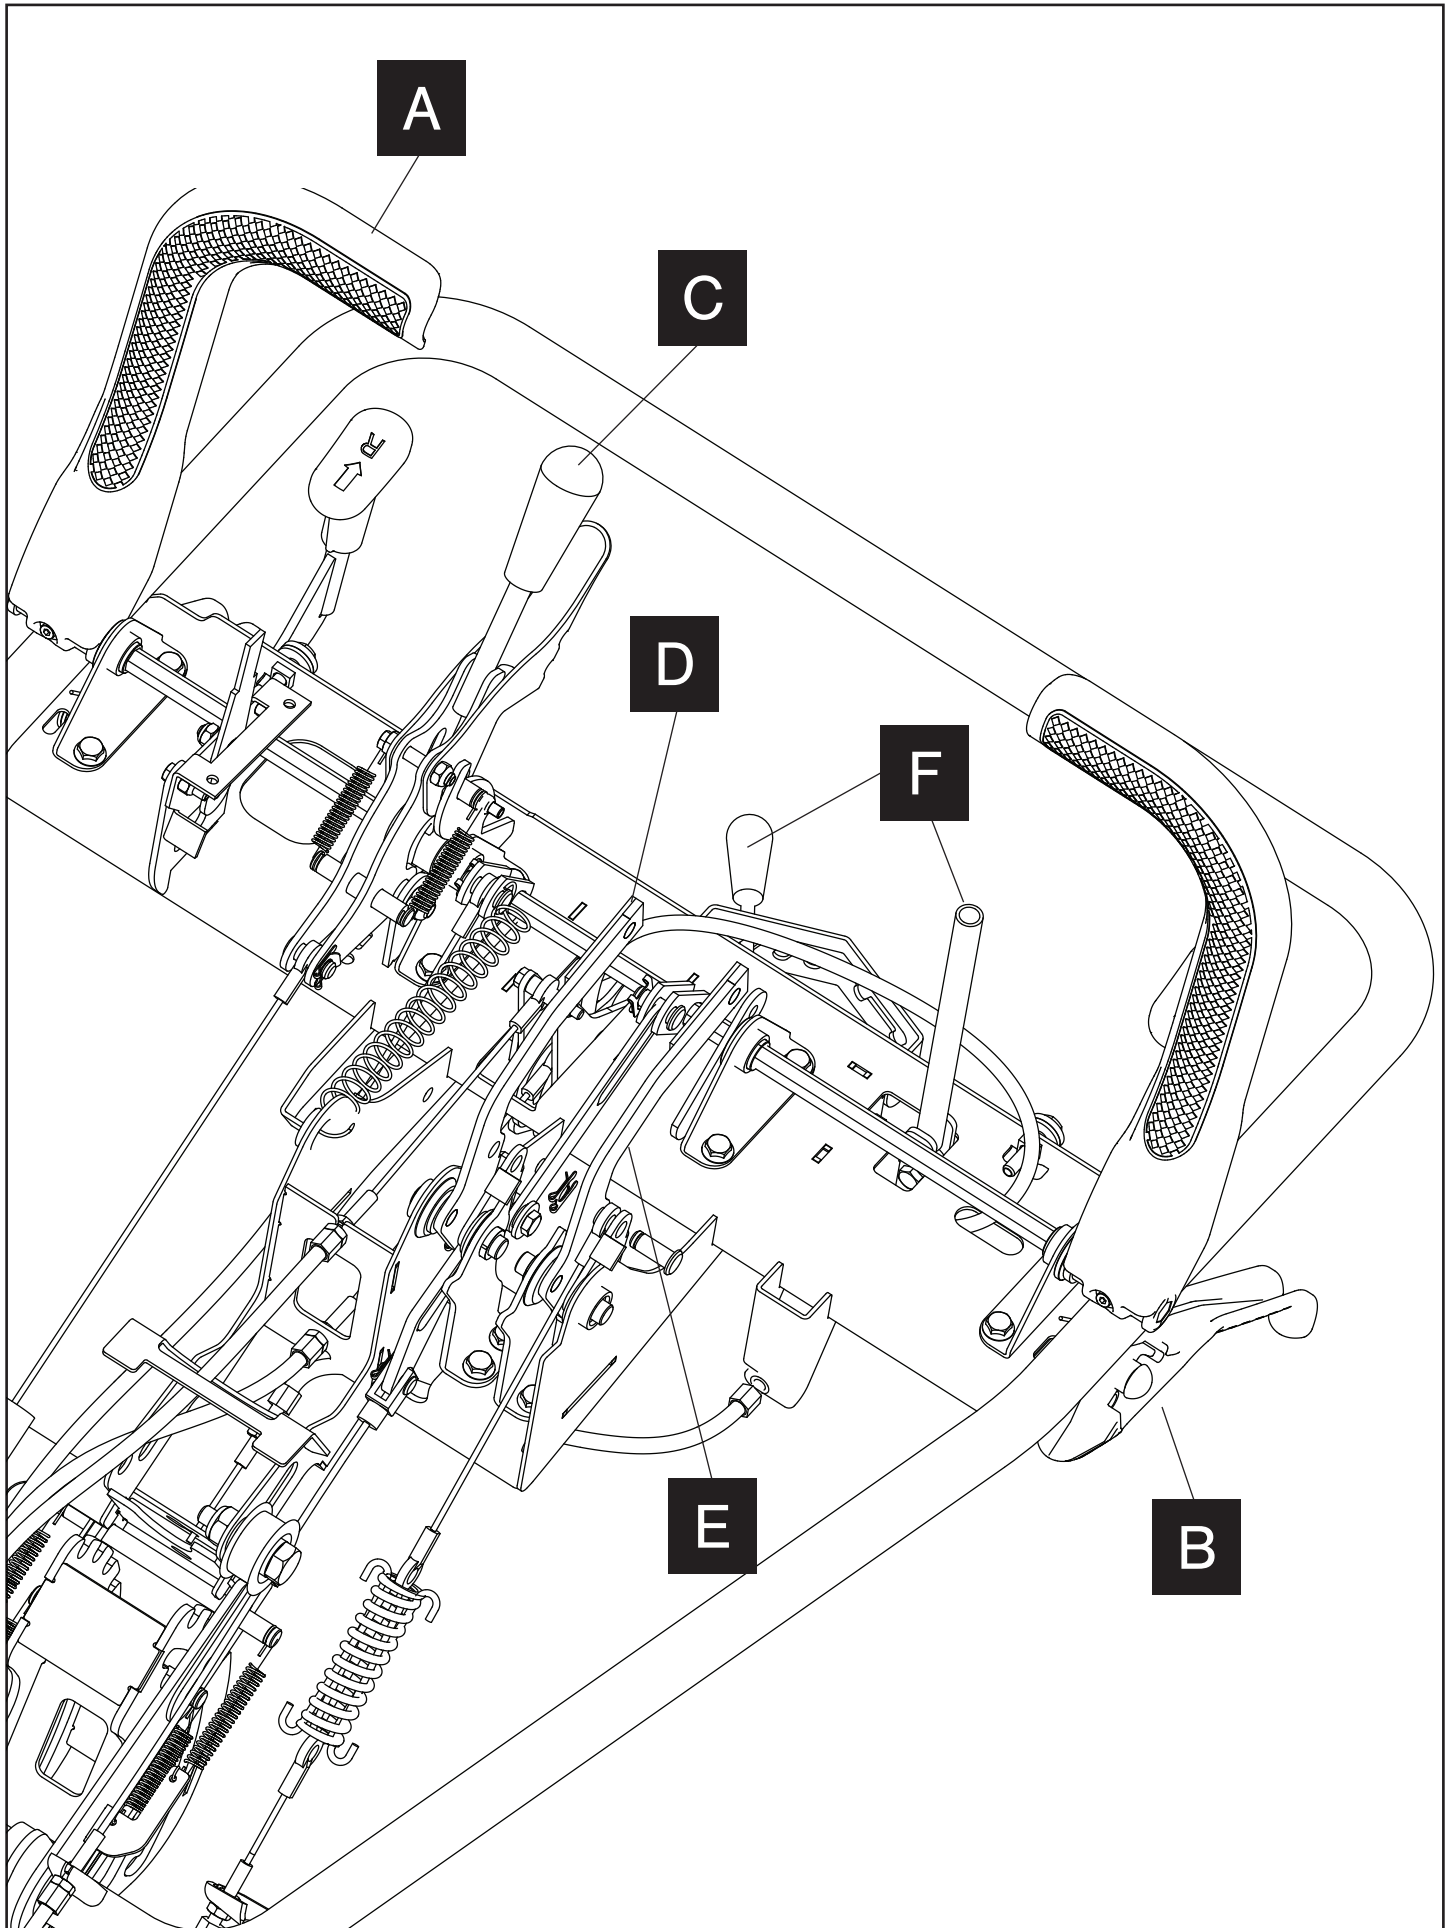

1	420025150	Batteria | Battery	11	341025294	Relè | Relé
2	420025149	Elastico | Elastic Band	12	861931010	Vite | Screw
3	420010052	Sup. batteria | Battery support	13	814530080	Dado | Nut
4	420010055	Protezione | Protection	14	843543000	Rondella | Washer
5	862120000	Vite | Screw	15	350020050	Fascetta | Hose clamp
6	814548000	Dado | Nut	16	421005064	Serbatoio | Tank
7	420010545	Fermatubo | Rubber clip	17	341025159	Solenoide | Solenoid
8	861931010	Vite | Screw	18	862070010	Vite | Screw
9	843543000	Rondella | Washer	19	420010050	Protezione | Plate protection
10	814530090	Dado | Nut