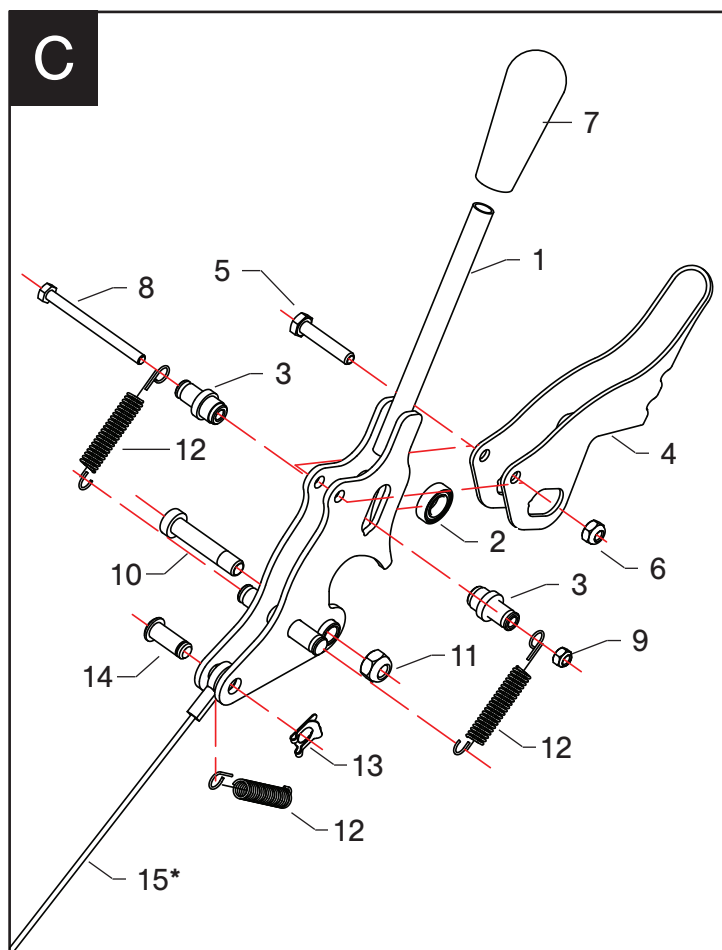

**A**

**B**

---

1	<b>420010142</b>	Asta esagonale   hexagonal rod	9	<b>814517010</b>	Dado   Nut
2	<b>420010907</b>	Camma in plastica   Plastic cam	10	<b>861998500</b>	Vite   Screw
3	<b>420010130</b>	Supporto a L   L support	11	<b>814548000</b>	Dado   Nut
4	<b>420010915</b>	Boccola nylon   Nylon bush	12	<b>420010525</b>	Cavo   Cable
5	<b>420010903</b>	Leva destra   Right lever	13	<b>420010538</b>	Clip   Metal clip
6	<b>420010904</b>	Leva sinistra   Left lever	14	<b>420010533</b>	Perno   Pin
7	<b>861850002</b>	Vite   Screw	15	<b>420005172</b>	Molla   Spring
8	<b>843522050</b>	Rondella   Washer			

---

---

1	<b>420010212</b>	Leva destra   Right lever	14	<b>814548000</b>	Dado   Nut
2	<b>420010222</b>	Leva sinistra   Left lever	15	<b>862160050</b>	Vite   Screw
3	<b>420010232</b>	Flangia   Flange	16	<b>861937000</b>	Dado   Nut
4	<b>420010262</b>	Boccola   Bush	17	<b>814530090</b>	Vite   Screw
5	<b>420010302</b>	Piastra   Plate	18	<b>420010538</b>	Clip   Clip
6	<b>341005359</b>	Boccola nylon   Nylon bush	19	<b>420010533</b>	Perno   Pin
7	<b>420010905</b>	Pomolo   Handle	20	<b>330020250</b>	Distanziale   Spacer
8	<b>420010252</b>	Distanziale   Spacer	21	<b>420010500</b>	Cavo   Cable
9	<b>260005230</b>	Distanziale   Spacer	22	<b>420010501</b>	Cavo   Cable
10	<b>420010320</b>	Molla destra   Right spring	23	<b>420010530</b>	Cavo   Cable
11	<b>420010321</b>	Molla sinistra   Left spring	24	<b>861998500</b>	Vite   Screw
12	<b>420010906</b>	Leva   Lever			
13	<b>843993550</b>	Fissatore a corona   Push on fix			