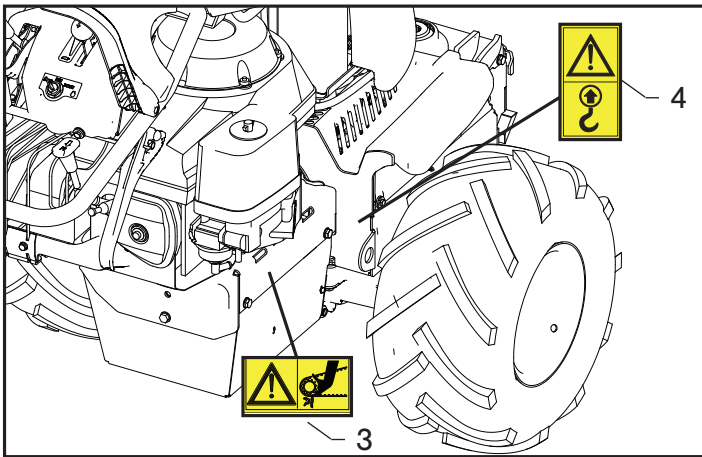

1	420010901	Cofano | Cover
2	270201892	Tappo serbatoio | Tank tap
3	270201787	Guarnizione | Sealing cap
4	843884000	Rondella | Washer
5	801102000	Anello seeger | Seeger
6	420005900	Cofano | Cover
7	862160050	Vite | Screw
8	420005907	Rondella gomma | Rubber washer
9	843619000	Rondella | Washer
10	843721000	Rondella imperdibile | Captive washer
11	420005281	Ruota sinistra | Left Wheel
12	420005280	Ruota destra | Right Wheel
13	814720000	Dado | Nut
14	400025112	Caricabatteria | Battery charger