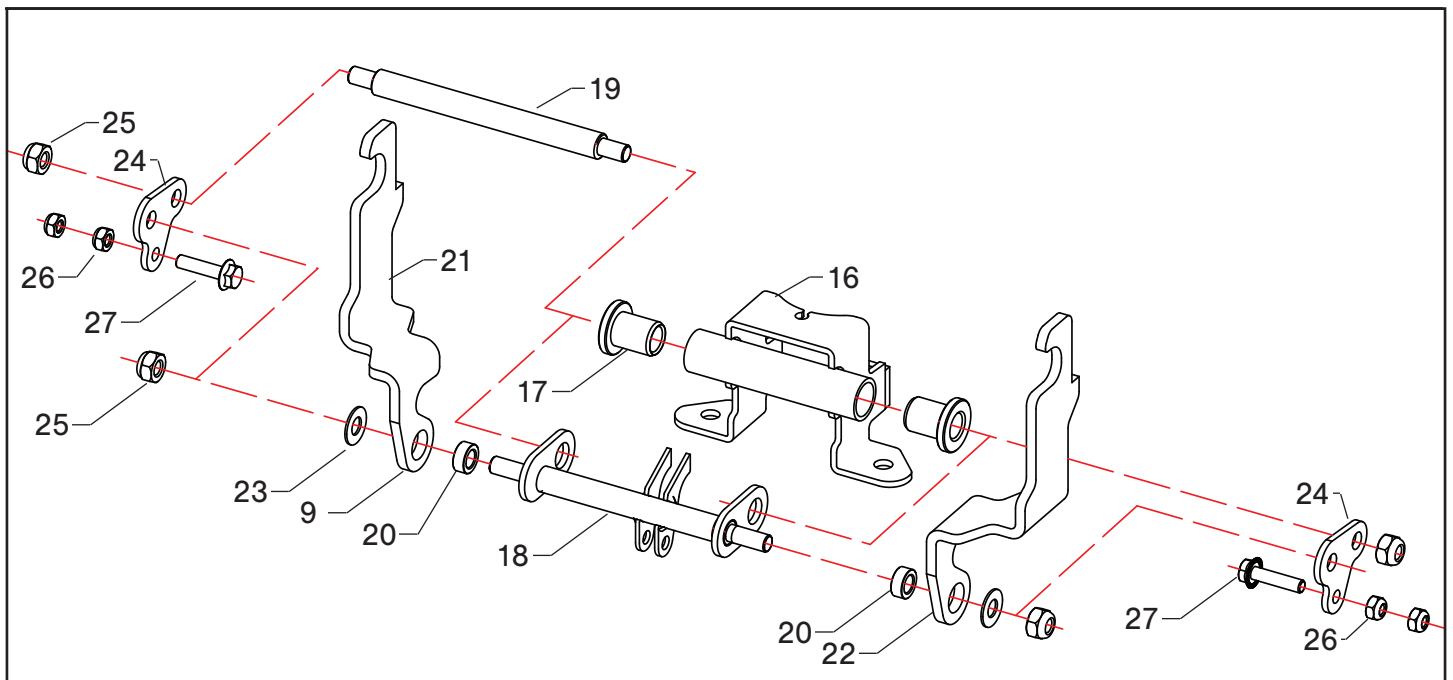

1	<b>421005060</b>	Gruppo ZT-2800   Transaxle ZT-2800	13	<b>421005062</b>	Raccordo a T   T joint
2	<b>421005061</b>	Gruppo ZT-2800   Transaxle ZT-2800	14	<b>421005063</b>	Tubo 150 mm   Hose 150 mm
3	<b>421005057</b>	Kit Ventola e puleggia   Fan and pulley kit	15	<b>421005063</b>	Tubo 370 mm   Hose 370 mm
4	<b>421005063</b>	Leva   Lever	16	<b>421005063</b>	Tubo 750 mm   Hose 750 mm
5	<b>421005055</b>	Anello di bloccaggio   Pushnut	17	<b>350020050</b>	Fascetta   Hose clamp
6	<b>862357510</b>	Vite   Screw	18	<b>420005172</b>	Molla   Spring
7	<b>814645000</b>	Dado   Nut	19	<b>341012364</b>	Distanziale   Spacer
8	<b>862140000</b>	Vite   Screw	20	<b>231005289</b>	Distanziale   Spacer
9	<b>814549000</b>	Dado   Nut	21	<b>421005056</b>	Anello benzing   Benzing ring
10	<b>420005125</b>	Distanziale   Spacer	22	<b>421005049</b>	Gruppo EZT   Transaxle EZT
11	<b>862371000</b>	Vite   Screw	23	<b>421005050</b>	Gruppo EZT   Transaxle EZT
12	<b>843622000</b>	Rondella   Washer	24	<b>862357510</b>	Vite   Screw

---

<b>1</b>	<b>420005130</b>	Telaio   Frame	<b>8</b>	<b>843685000</b>	Rondella   Washer
<b>2</b>	<b>808994000</b>	Inserto M8   Threaded insert	<b>9</b>	<b>814588000</b>	Dado   Nut
<b>3</b>	<b>808993000</b>	Inserto M6   Threaded insert	<b>10</b>	<b>862160050</b>	Vite   Screw
<b>4</b>	<b>862685000</b>	Vite   Screw	<b>11</b>	<b>420005907</b>	Rondella in gomma   Rubber washer
<b>5</b>	<b>863047000</b>	Vite   Screw	<b>12</b>	<b>843619000</b>	Rondella   Washer
<b>6</b>	<b>814599000</b>	Dado   Nut	<b>13</b>	<b>814548000</b>	Dado   Nut
<b>7</b>	<b>862952000</b>	Vite   Screw			