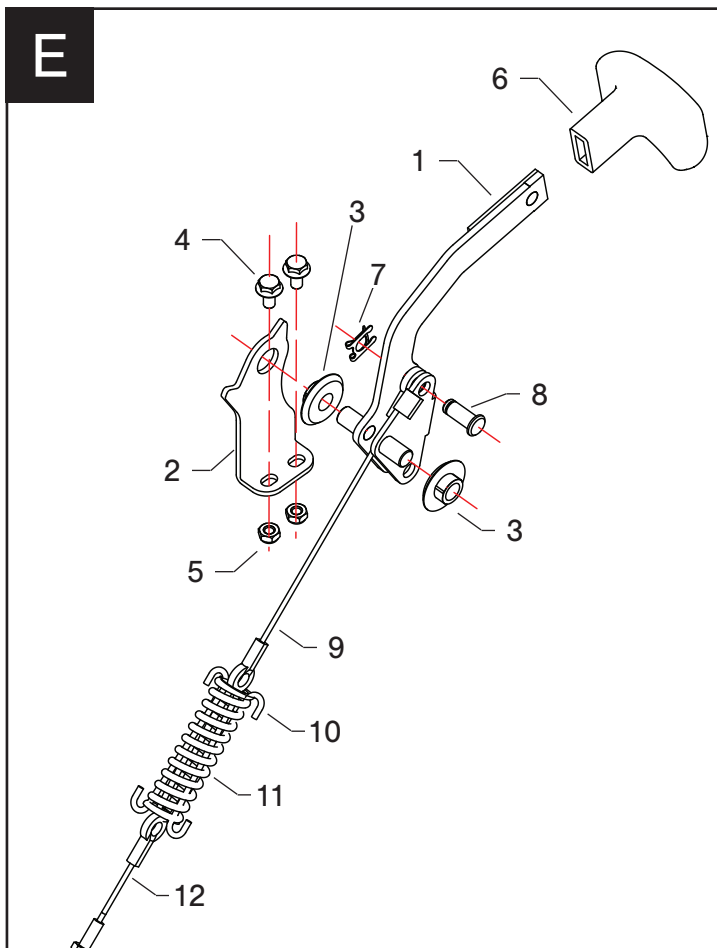

1	420010171	Leva | Lever
2	420010182	Supporto | Support
3	341005359	Boccola nylon | Nylon support
4	861998500	Vite | Screw
5	814548000	Dado | Nut
6	341012901	Pomolo | Handle
7	420010538	Clip | Clip
8	420010533	Perno | Pin
9	420010503	Cavo | Cable
10	341012309	Gancio | U hook
11	420010490	Molla | Spring
12	420010502	Cavo | Cable