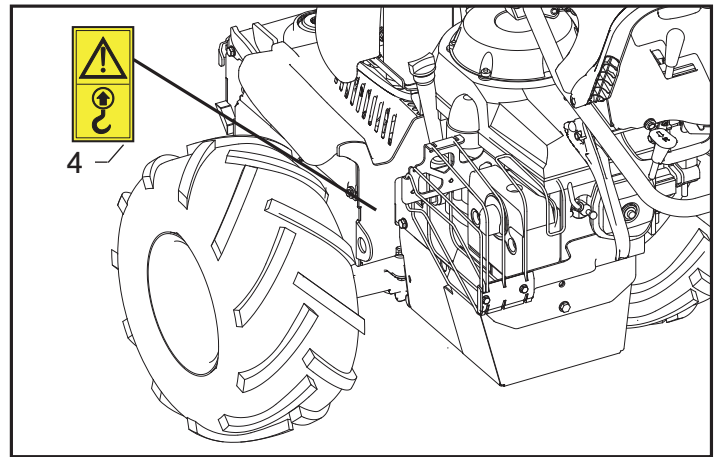

1	420010901	Cofano | Cover
2	270201892	Tappo serbatoio | Tank tap
3	270201787	Guarnizione | Sealing cap
4	843884000	Rondella | Washer
5	801102000	Anello seeger | Seeger
6	420005900	Cofano | Cover
7	862160050	Vite | Screw
8	420005907	Rondella gomma | Rubber washer
9	843619000	Rondella | Washer
10	843721000	Rondella imperdibile | Captive washer
11	420005281	Ruota sinistra | Left Wheel
12	420005280	Ruota destra | Right Wheel
13	814720000	Dado | Nut
14	400025112	Caricabatteria | Battery charger