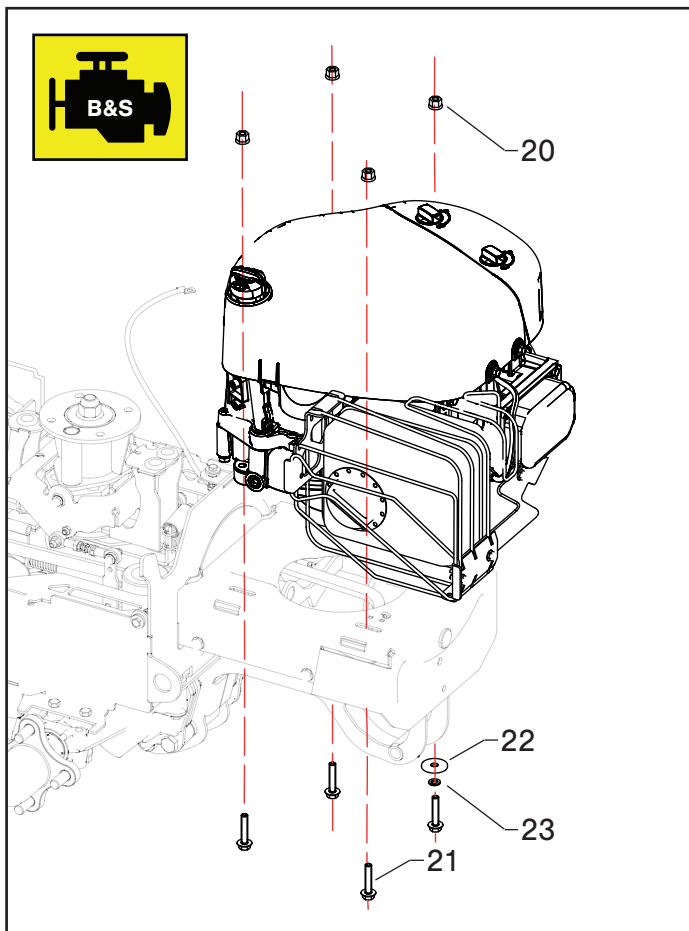

1	420005180	Telaio | Frame	13	322020901	Boccola in plastica | Plastic bush
2	420005200	Telaio | Frame	14	360005220	Distanziale | Spacer
3	808994000	Inserto filettato | Threaded insert	15	814645000	Dado | Nut
4	862685000	Vite | Screw	16	862860005	Vite | Screw
5	420005904	Boccola in plastica | Plastic bush	17	862860020	Vite | Screw
6	843713000	Rondella | Washer	18	843711000	Rondella | Washer
7	814588000	Dado | Nut	19	814588000	Dado | Nut
8	420005205	Molla | Spring	20	814599000	Dado | Nut
9	420025151	Scheda di controllo | Control card	21	862687000	Vite | Screw
10	231005903	Molla | Spring	22	843713000	Rondella | Washer
11	420025155	Attuatore lineare | Linear actuator	23	843685000	Rondella | Washer
12	420005300	Forcella | Fork	24	862439055	Vite | Screw