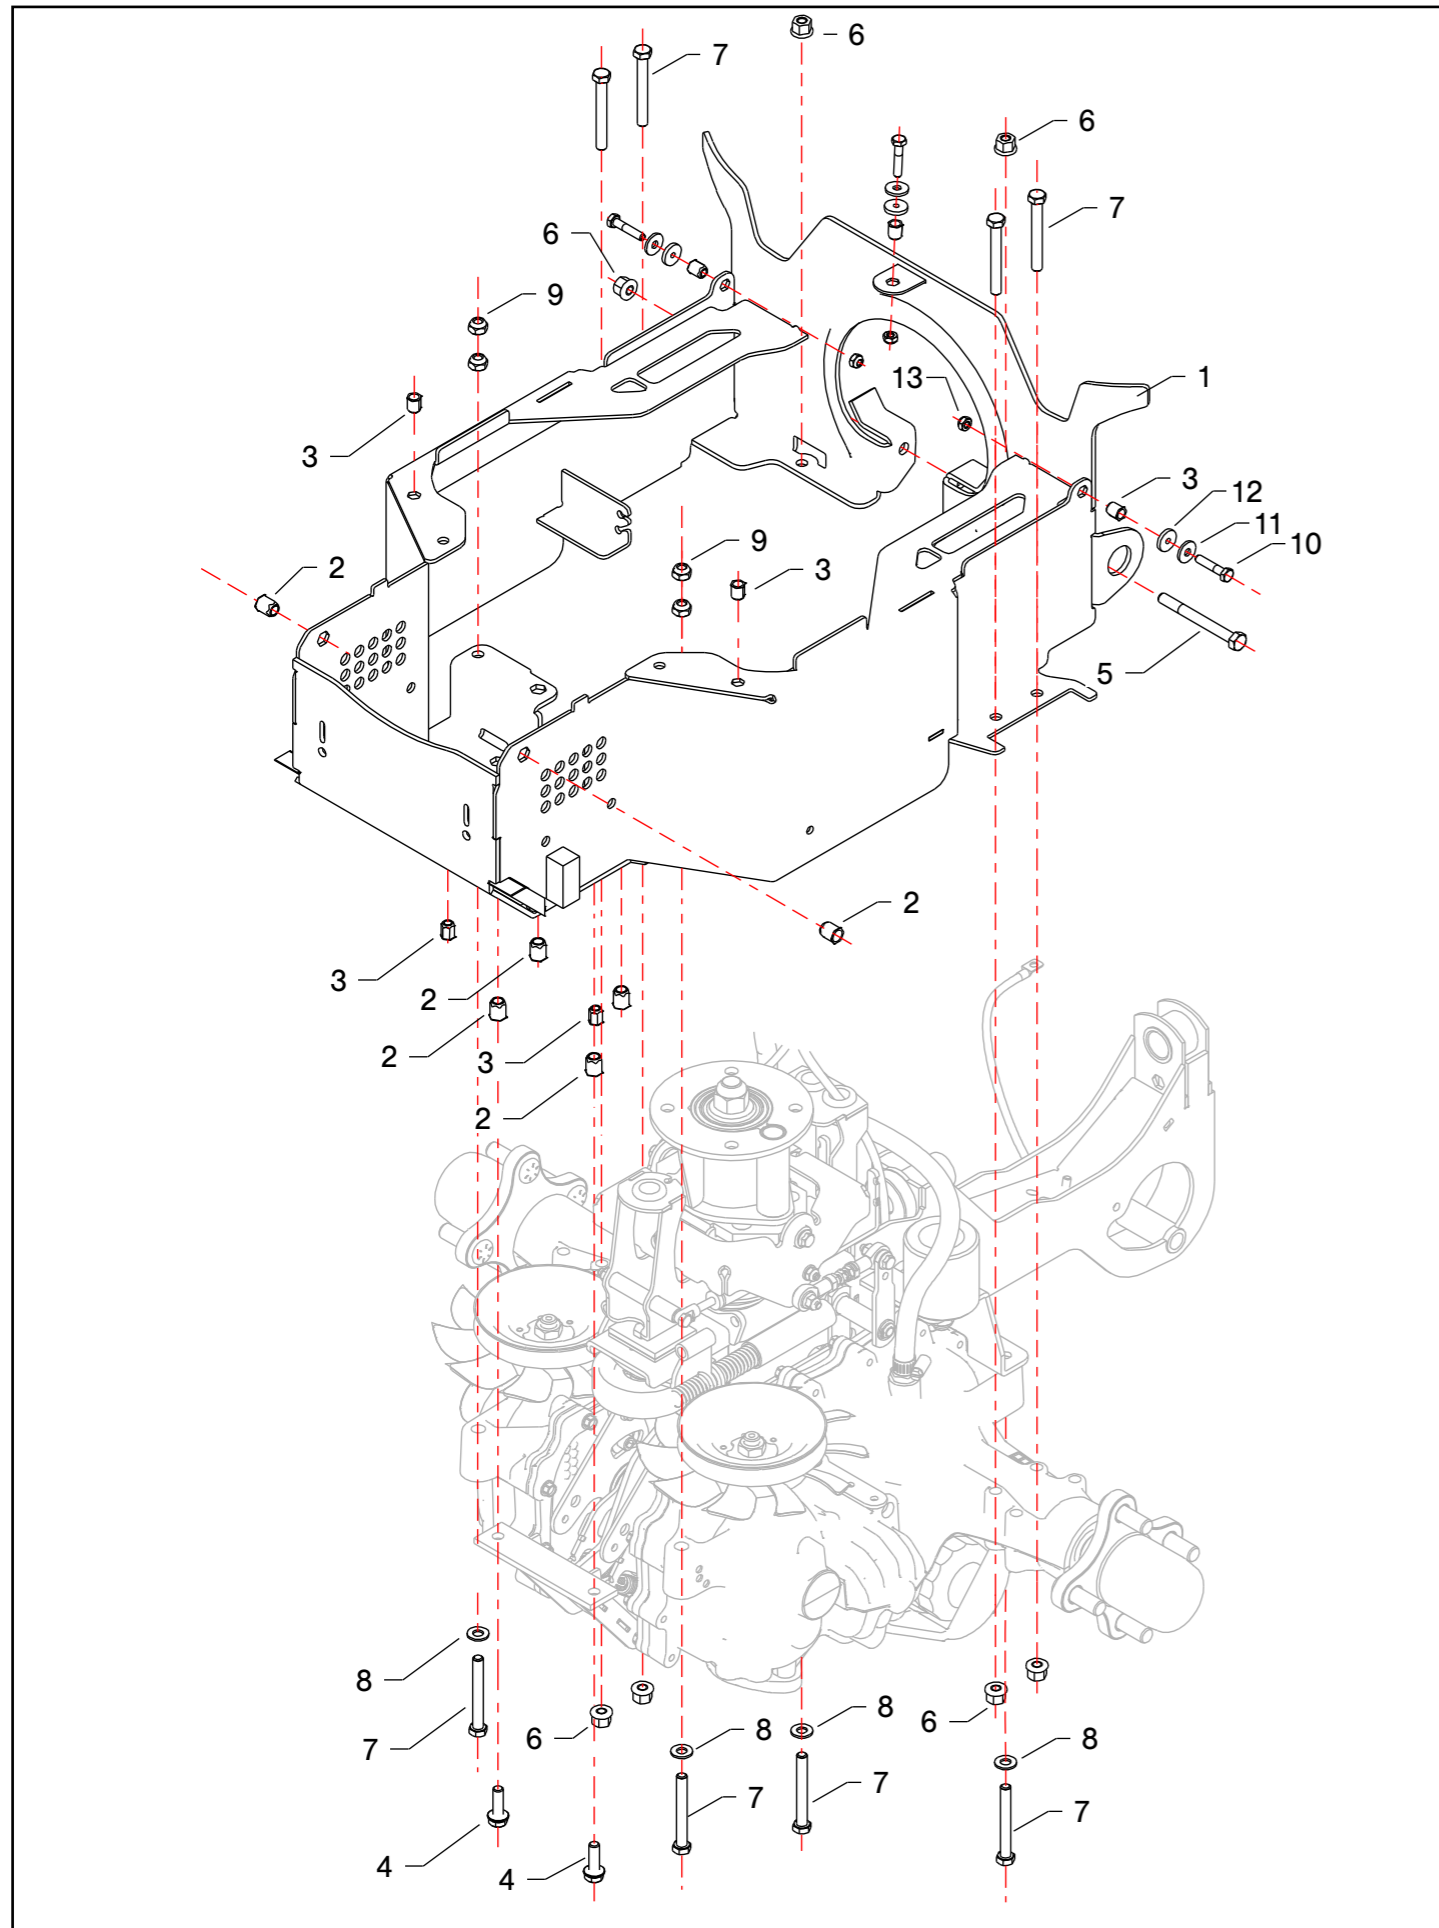

1	420005130	Telaio | Frame	8	843685000	Rondella | Washer
2	808994000	Inserto M8 | Threaded insert	9	814588000	Dado | Nut
3	808993000	Inserto M6 | Threaded insert	10	862160050	Vite | Screw
4	862685000	Vite | Screw	11	420005907	Rondella in gomma | Rubber washer
5	863047000	Vite | Screw	12	843619000	Rondella | Washer
6	814599000	Dado | Nut	13	814548000	Dado | Nut
7	862952000	Vite | Screw