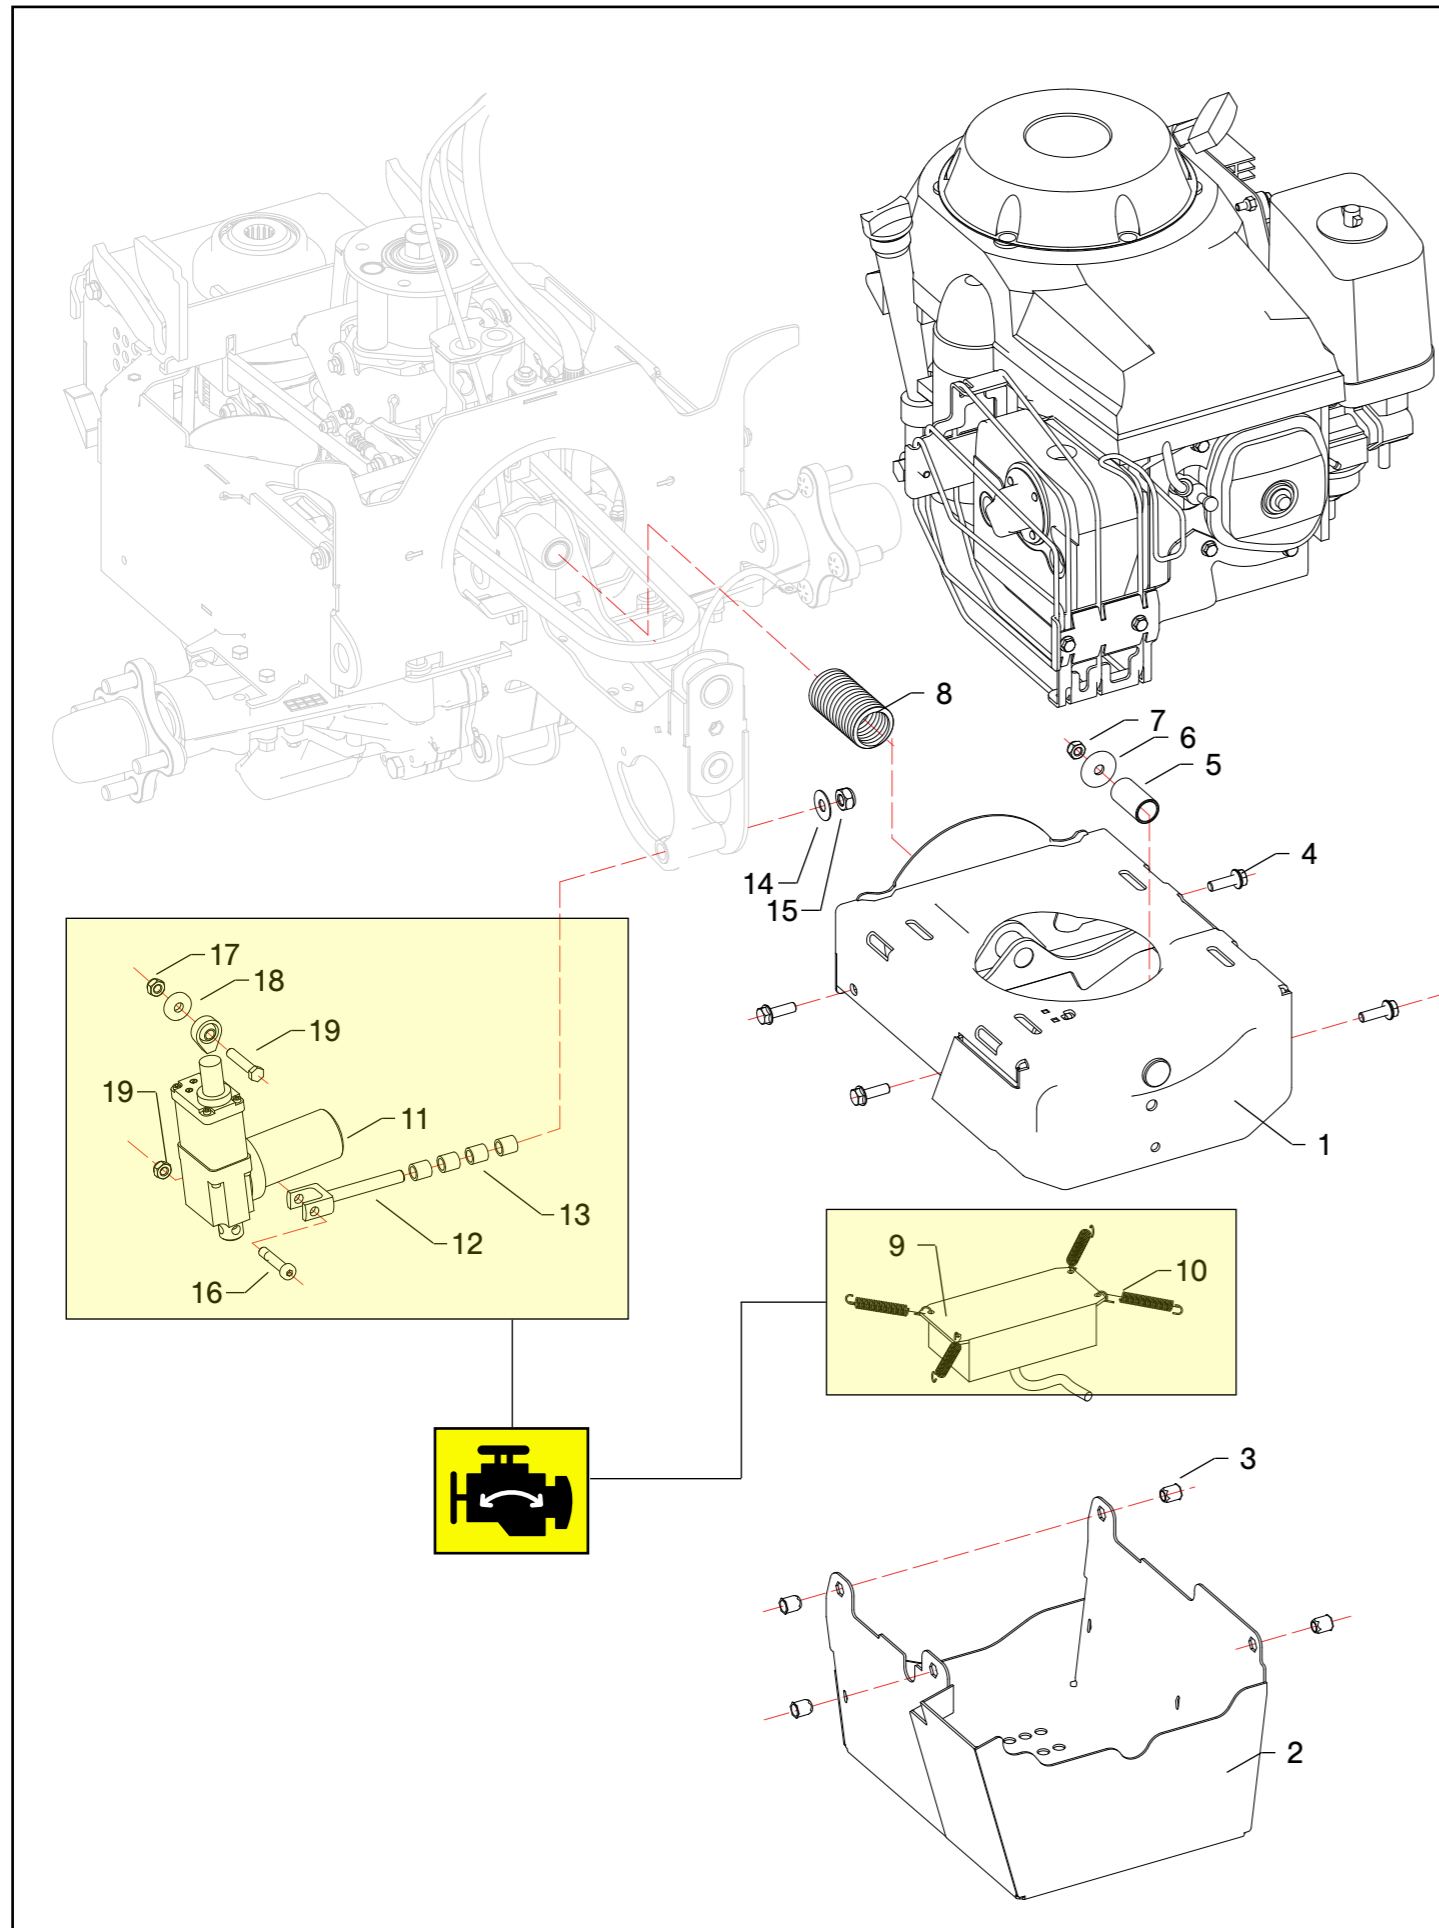

- 1 420005180 Telaio | Frame
- 2 420005200 Telaio | Frame
- 3 808994000 Inserto filettato | Threaded insert
- 4 862685000 Vite | Screw
- 5 420005904 Boccola in plastica | Plastic bush
- 6 843713000 Rondella | Washer
- 7 814588000 Dado | Nut
- 8 420005205 Molla | Spring
- 9 420025151 Scheda di controllo | Control card
- 10 231005903 Molla | Spring
- 11 420025155 Attuatore lineare | Linear actuator
- 12 420005300 Forcella | Fork

- 13 322020901 Boccola in plastica | Plastic bush
- 14 360005220 Distanziale | Spacer
- 15 814645000 Dado | Nut
- 16 862860005 Vite | Screw
- 17 862860020 Vite | Screw
- 18 843711000 Rondella | Washer
- 19 814588000 Dado | Nut
- 20 814599000 Dado | Nut
- 21 862687000 Vite | Screw
- 22 843713000 Rondella | Washer
- 23 843685000 Rondella | Washer
- 24 862439055 Vite | Screw