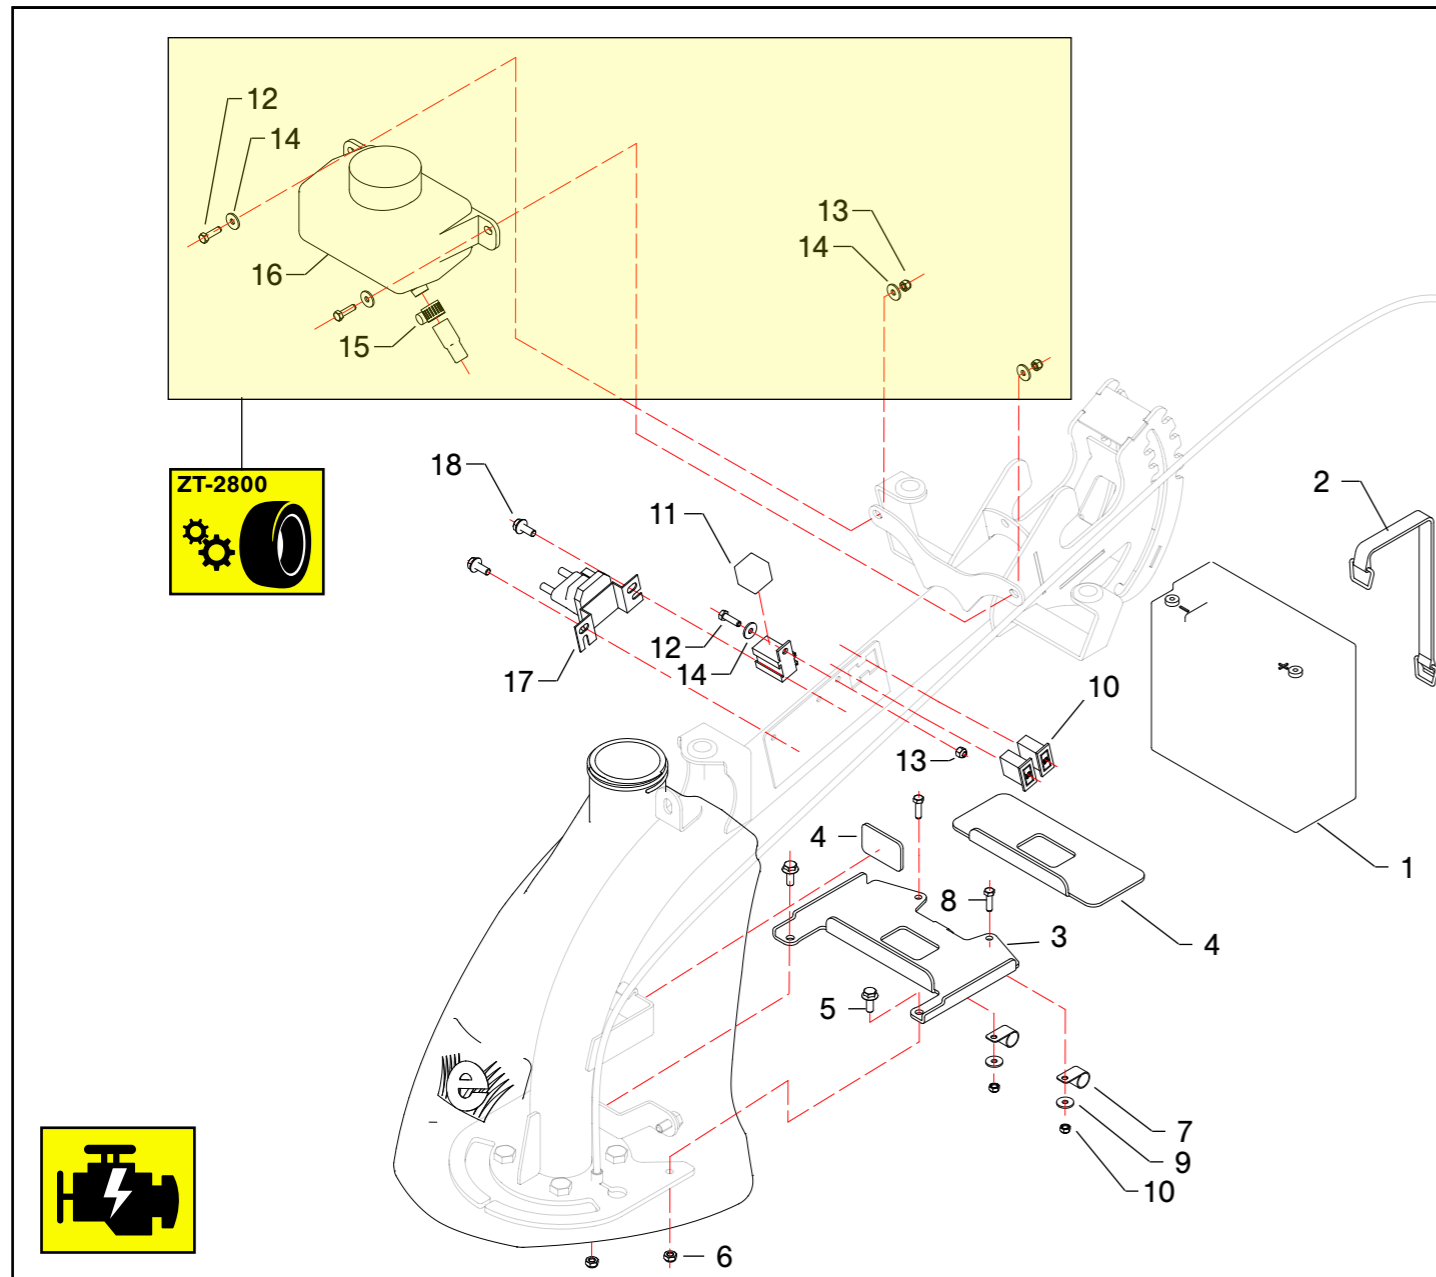

1	420025150	Batteria | Battery	11	341025294	Relè | Relé
2	420025149	Elastico | Elastic Band	12	861931010	Vite | Screw
3	420010052	Sup. batteria | Battery support	13	814530080	Dado | Nut
4	420010055	Protezione | Protection	14	843543000	Rondella | Washer
5	862120000	Vite | Screw	15	350020050	Fascetta | Hose clamp
6	814548000	Dado | Nut	16	421005064	Serbatoio | Tank
7	420010545	Fermatubo | Rubber clip	17	341025159	Solenoido | Solenoid
8	861931010	Vite | Screw	18	862070010	Vite | Screw
9	843543000	Rondella | Washer	19	420010050	Protezione | Plate protection
10	814530090	Dado | Nut