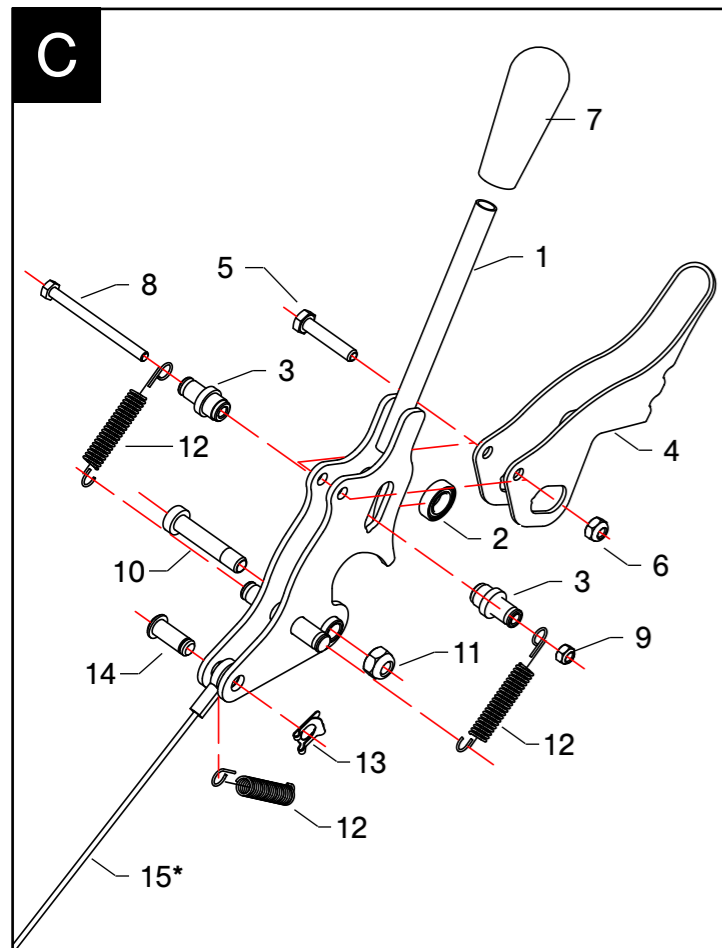

- 1 420010152 Leva | Lever
- 2 812507001 Cuscinetto | Bearing
- 3 420010160 Boccola | Bush
- 4 420010165 Leva | Lever
- 5 862160050 Vite | Screw
- 6 814548000 Dado | Nut
- 7 420010908 Pomolo | Handle
- 8 861945100 Vite | Screw
- 9 814530090 Dado | Nut
- 10 862860005 Vite | Screw
- 11 814588000 Dado | Nut
- 12 231005903 Molla | Spring
- 13 420010538 Clip | Clip
- 14 420010533 Perno | Pin
- 15 420010515 Cavo | Cable

* Cavo cod.420010515 + cod.420010520 + cod.801116100

* Cable cod.420010515 + cod.420010520 + cod.801116100