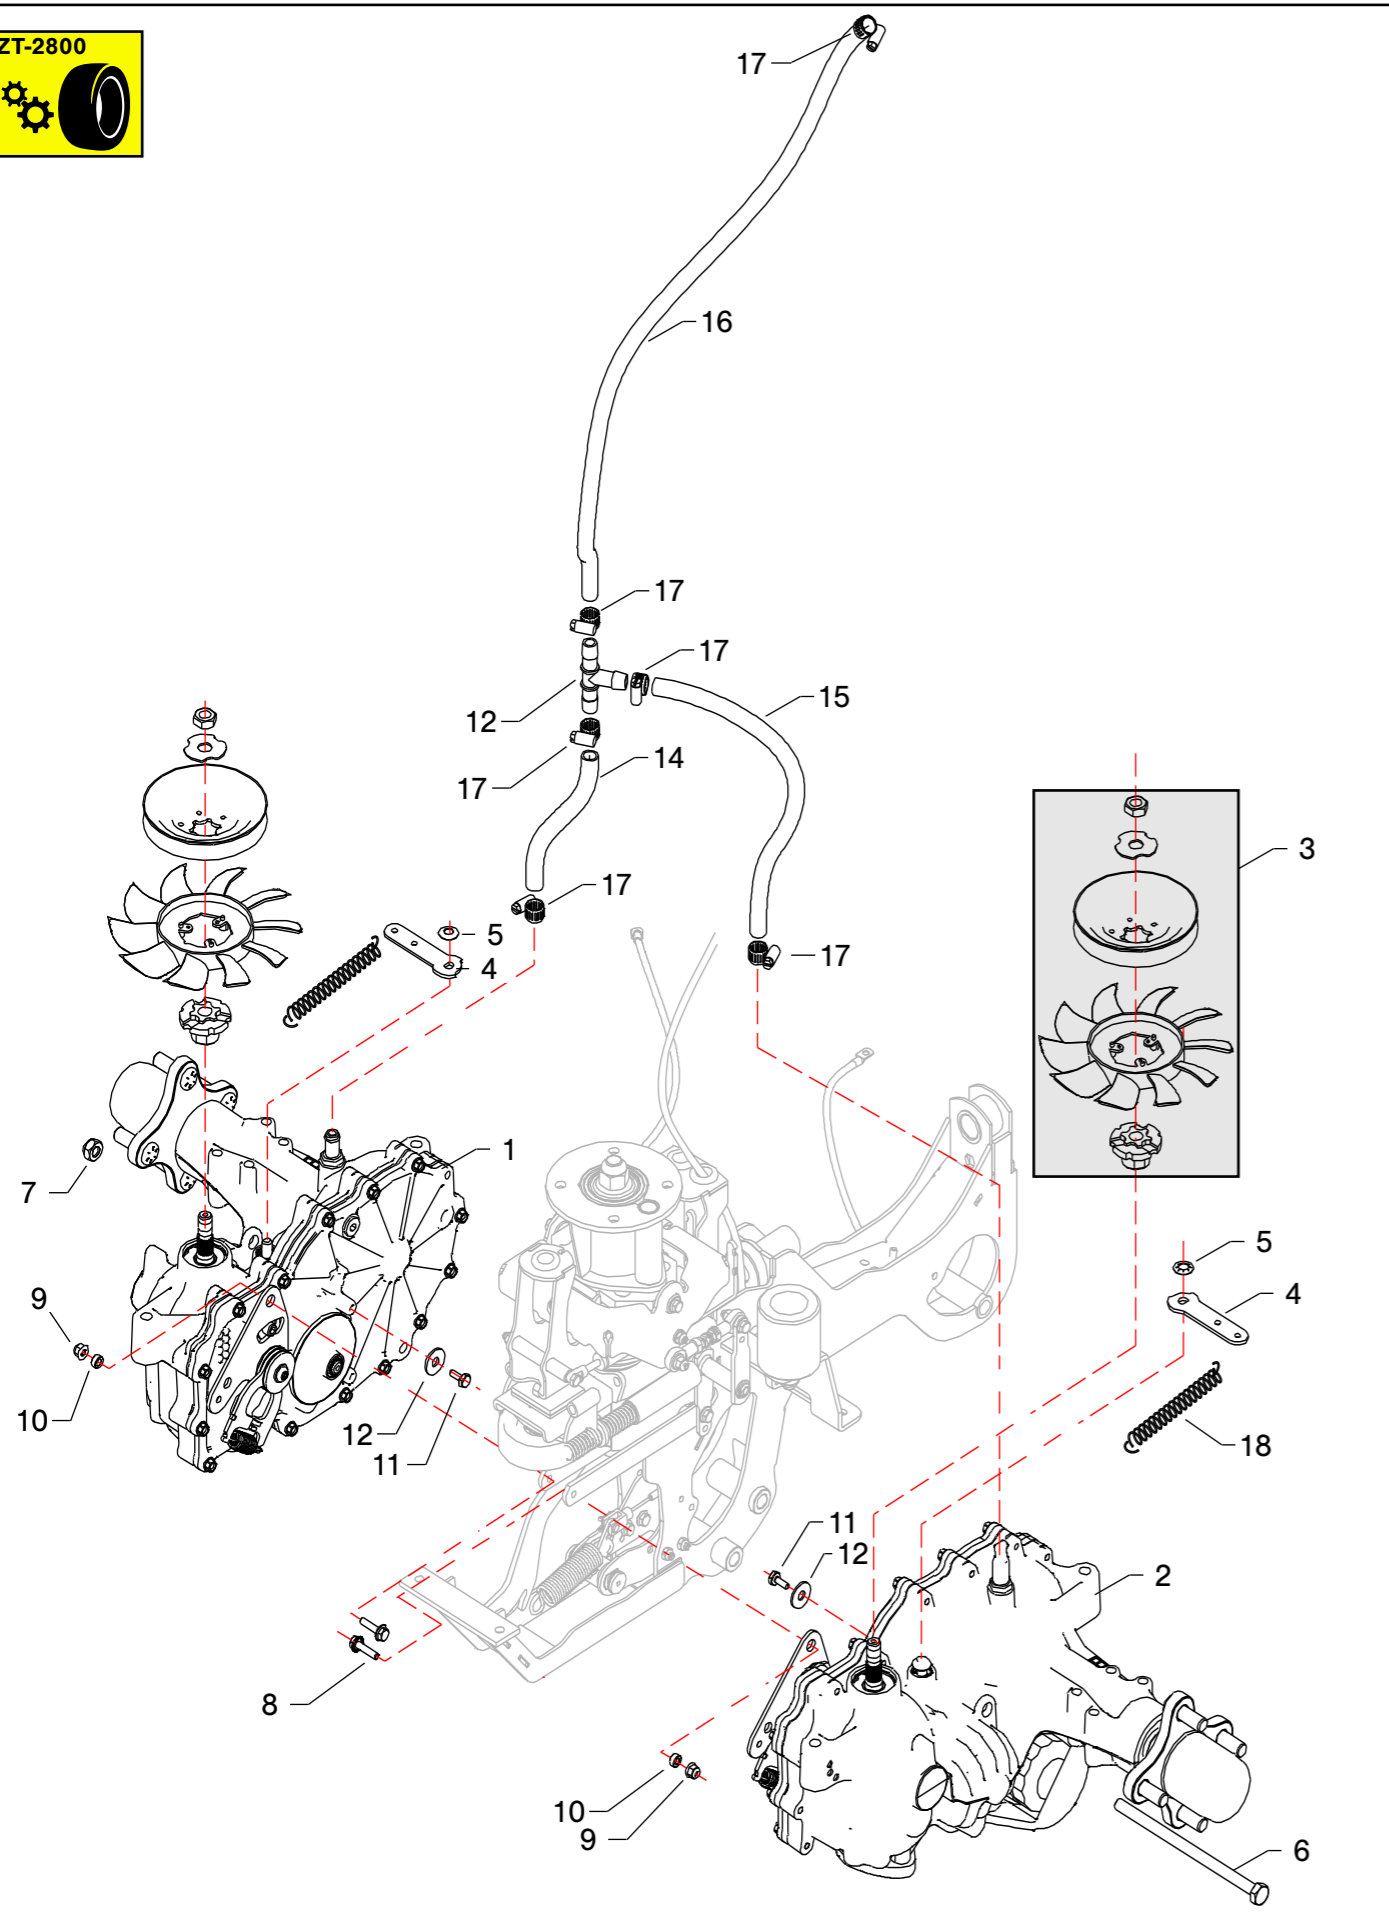

1	421005060	Gruppo ZT-2800 | Transaxle ZT-2800	13	421005062	Raccordo a T | T joint
2	421005061	Gruppo ZT-2800 | Transaxle ZT-2800	14	421005063	Tubo 150 mm | Hose 150 mm
3	421005057	Kit Ventola e puleggia | Fan and pulley kit	15	421005063	Tubo 370 mm | Hose 370 mm
4	421005063	Leva | Lever	16	421005063	Tubo 750 mm | Hose 750 mm
5	421005055	Anello di bloccaggio | Pushnut	17	350020050	Fascetta | Hose clamp
6	862357510	Vite | Screw	18	420005172	Molla | Spring
7	814645000	Dado | Nut	19	341012364	Distanziale | Spacer
8	862140000	Vite | Screw	20	231005289	Distanziale | Spacer
9	814549000	Dado | Nut	21	421005056	Anello benzing | Benzing ring
10	420005125	Distanziale | Spacer	22	421005049	Gruppo EZT | Transaxle EZT
11	862371000	Vite | Screw	23	421005050	Gruppo EZT | Transaxle EZT
12	843622000	Rondella | Washer	24	862357510	Vite | Screw