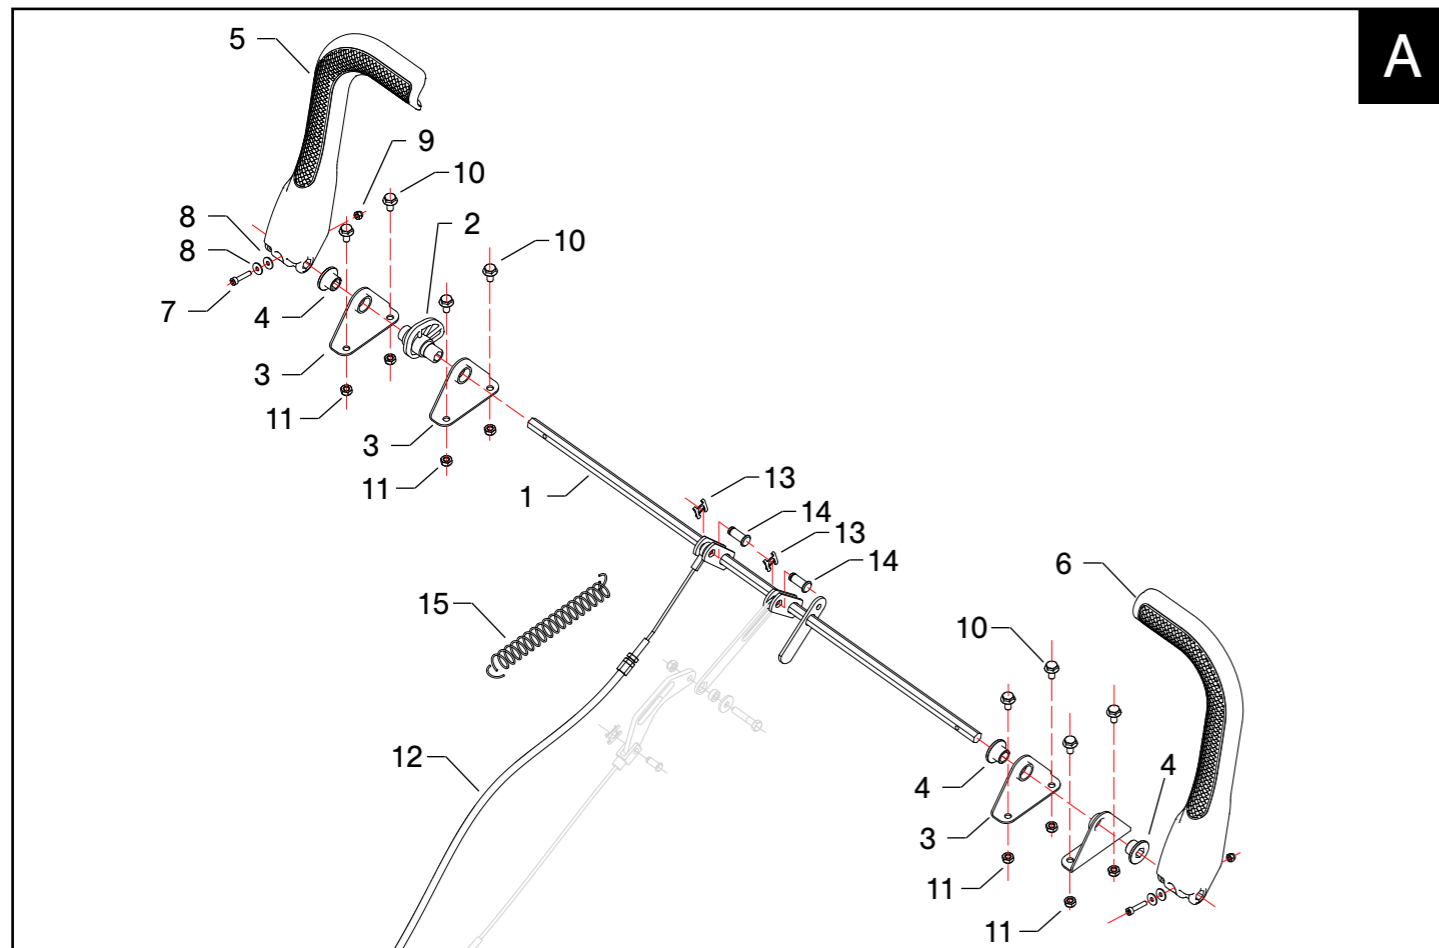

A

1	420010142	Asta esagonale | hexagonal rod	9	814517010	Dado | Nut
2	420010907	Camma in plastica | Plastic cam	10	861998500	Vite | Screw
3	420010130	Supporto a L | L support	11	814548000	Dado | Nut
4	420010915	Boccola nylon | Nylon bush	12	420010525	Cavo | Cable
5	420010903	Leva destra | Right lever	13	420010538	Clip | Metal clip
6	420010904	Leva sinistra | Left lever	14	420010533	Perno | Pin
7	861850002	Vite | Screw	15	420005172	Molla | Spring
8	843522050	Rondella | Washer