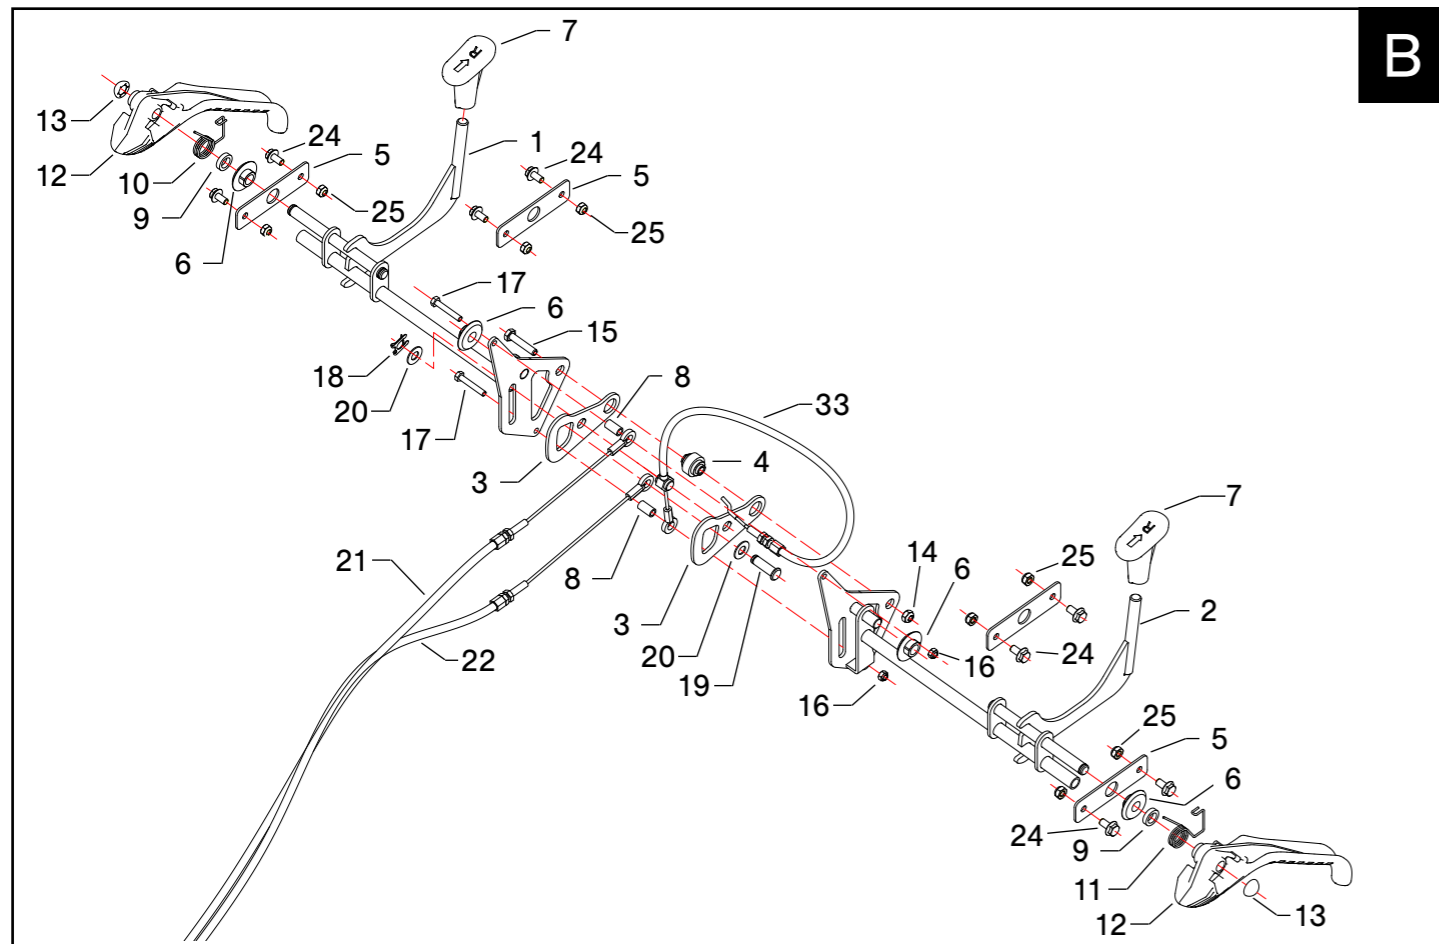

A

- | | | | | | |
|---|-----------|---------------------------------|----|-----------|-------------------|
| 1 | 420010142 | Asta esagonale hexagonal rod | 9 | 814517010 | Dado Nut |
| 2 | 420010907 | Camma in plastica Plastic cam | 10 | 861998500 | Vite Screw |
| 3 | 420010130 | Supporto a L L support | 11 | 814548000 | Dado Nut |
| 4 | 420010915 | Boccola nylon Nylon bush | 12 | 420010525 | Cavo Cable |
| 5 | 420010903 | Leva destra Right lever | 13 | 420010538 | Clip Metal clip |
| 6 | 420010904 | Leva sinistra Left lever | 14 | 420010533 | Perno Pin |
| 7 | 861850002 | Vite Screw | 15 | 420005172 | Molla Spring |
| 8 | 843522050 | Rondella Washer | | | |