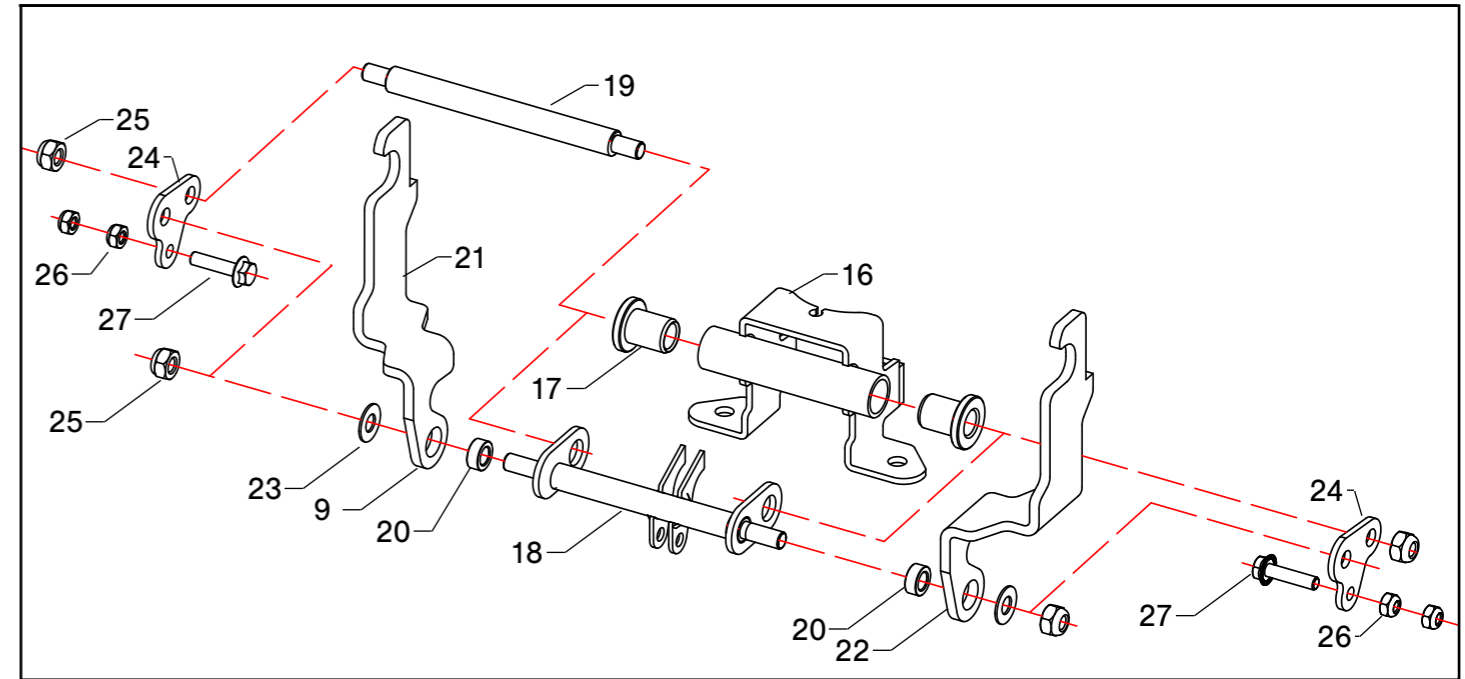

1	420005293	Flangia | Flange	16	420005151	Supporto | Support
2	814548000	Vite | Screw	17	341012304	Boccola nylon | Nylon Bush
3	862120000	Dado | Nut	18	420005161	Perno | Pin
4	420025301	Cinghia motore | Engine Belt	19	420005166	Perno | Pin
5	420025302	Cinghia cambi | Transaxle Belt	20	330020225	Distanziale | Spacer
6	420005905	Snodo | Junction	21	420005168	Leva destra | Right lever
7	420005270	Leva frizione | Clutch lever	22	420005170	Leva sinistra | Left lever
8	420005252	Piastra | Plate	23	330020250	Distanziale | Spacer
9	420005253	Piastra | Plate	24	420005167	Lamiera | Plate
10	420005255	Piastra | Plate	25	814588000	Dado | Nut
11	330020225	Distanziale | Spacer	26	814548000	Dado | Nut
12	862555000	Vite | Screw	27	862140000	Vite | Screw
13	814588000	Dado | Nut	28	420005172	Molla | Spring
14	862556000	Vite | Screw			
15	814599000	Dado | Nut