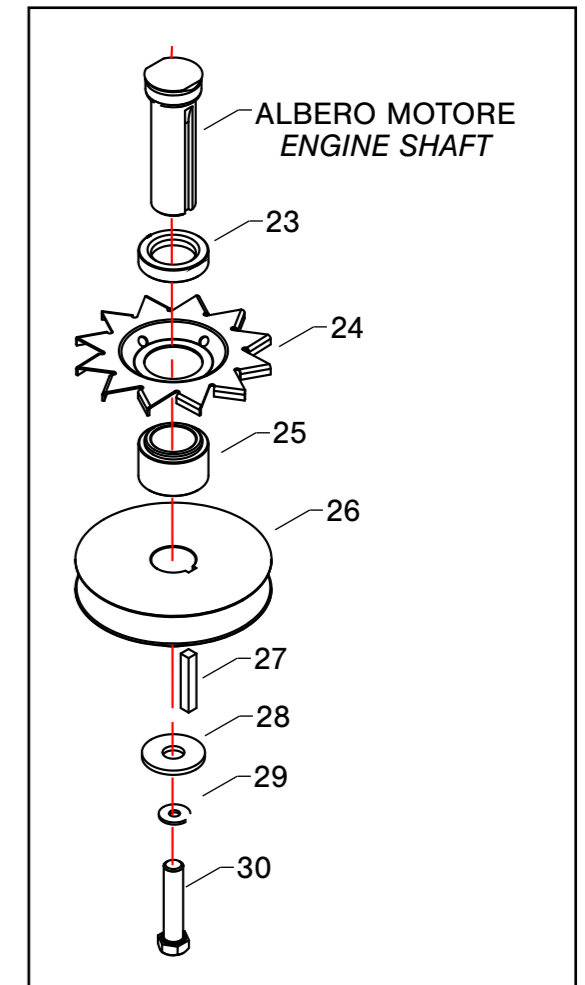

- 1 420025200 Filo di protezione | Protection Cable
- 2 862439085 Vite | Screw
- 3 420025213 Lamiera | Plate
- 4 420025205 Lamiera | Plate
- 5 843605010 Rondella | Washer
- 6 420025206 Piastra | Plate
- 7 862070010 Vite | Screw

- 8 420025210 Lamiera | Plate
- 9 420025211 Lamiera | Plate
- 10 420025207 Filo di protezione | Protection Cable
- 11 862168000 Vite | Screw
- 12 814548000 Dado | Nut
- 13 420025221 Lamiera | Plate
- 14 862556000 Vite | Screw
- 15 862140000 Vite | Screw
- 16 814549000 Dado | Nut
- 17 420025912 Fascetta | Hose clamp
- 18 420010545 Fascetta | Hose clamp
- 19 420010540 Raccordo a T | T junction
- 20 341025925 Tubo 70 mm | Hose 70 mm
- 21 420025908 Tubo 10 mm | Hose 10 mm
- 22 420025906 Tubo 190 mm | Hose 190 mm

- 23 420025103 Distanziale | Spacer
- 24 411025120 Ventola | Fan
- 25 420025101 Distanziale | Spacer
- 26 420025100 Puleggia | Pulley
- 27 843884000 Chiavetta | Shaft key
- 28 843843070 Rondella | Washer
- 29 862439090 Rondella elastica | Elastic washer
- 30 341025105 Vite | Screw