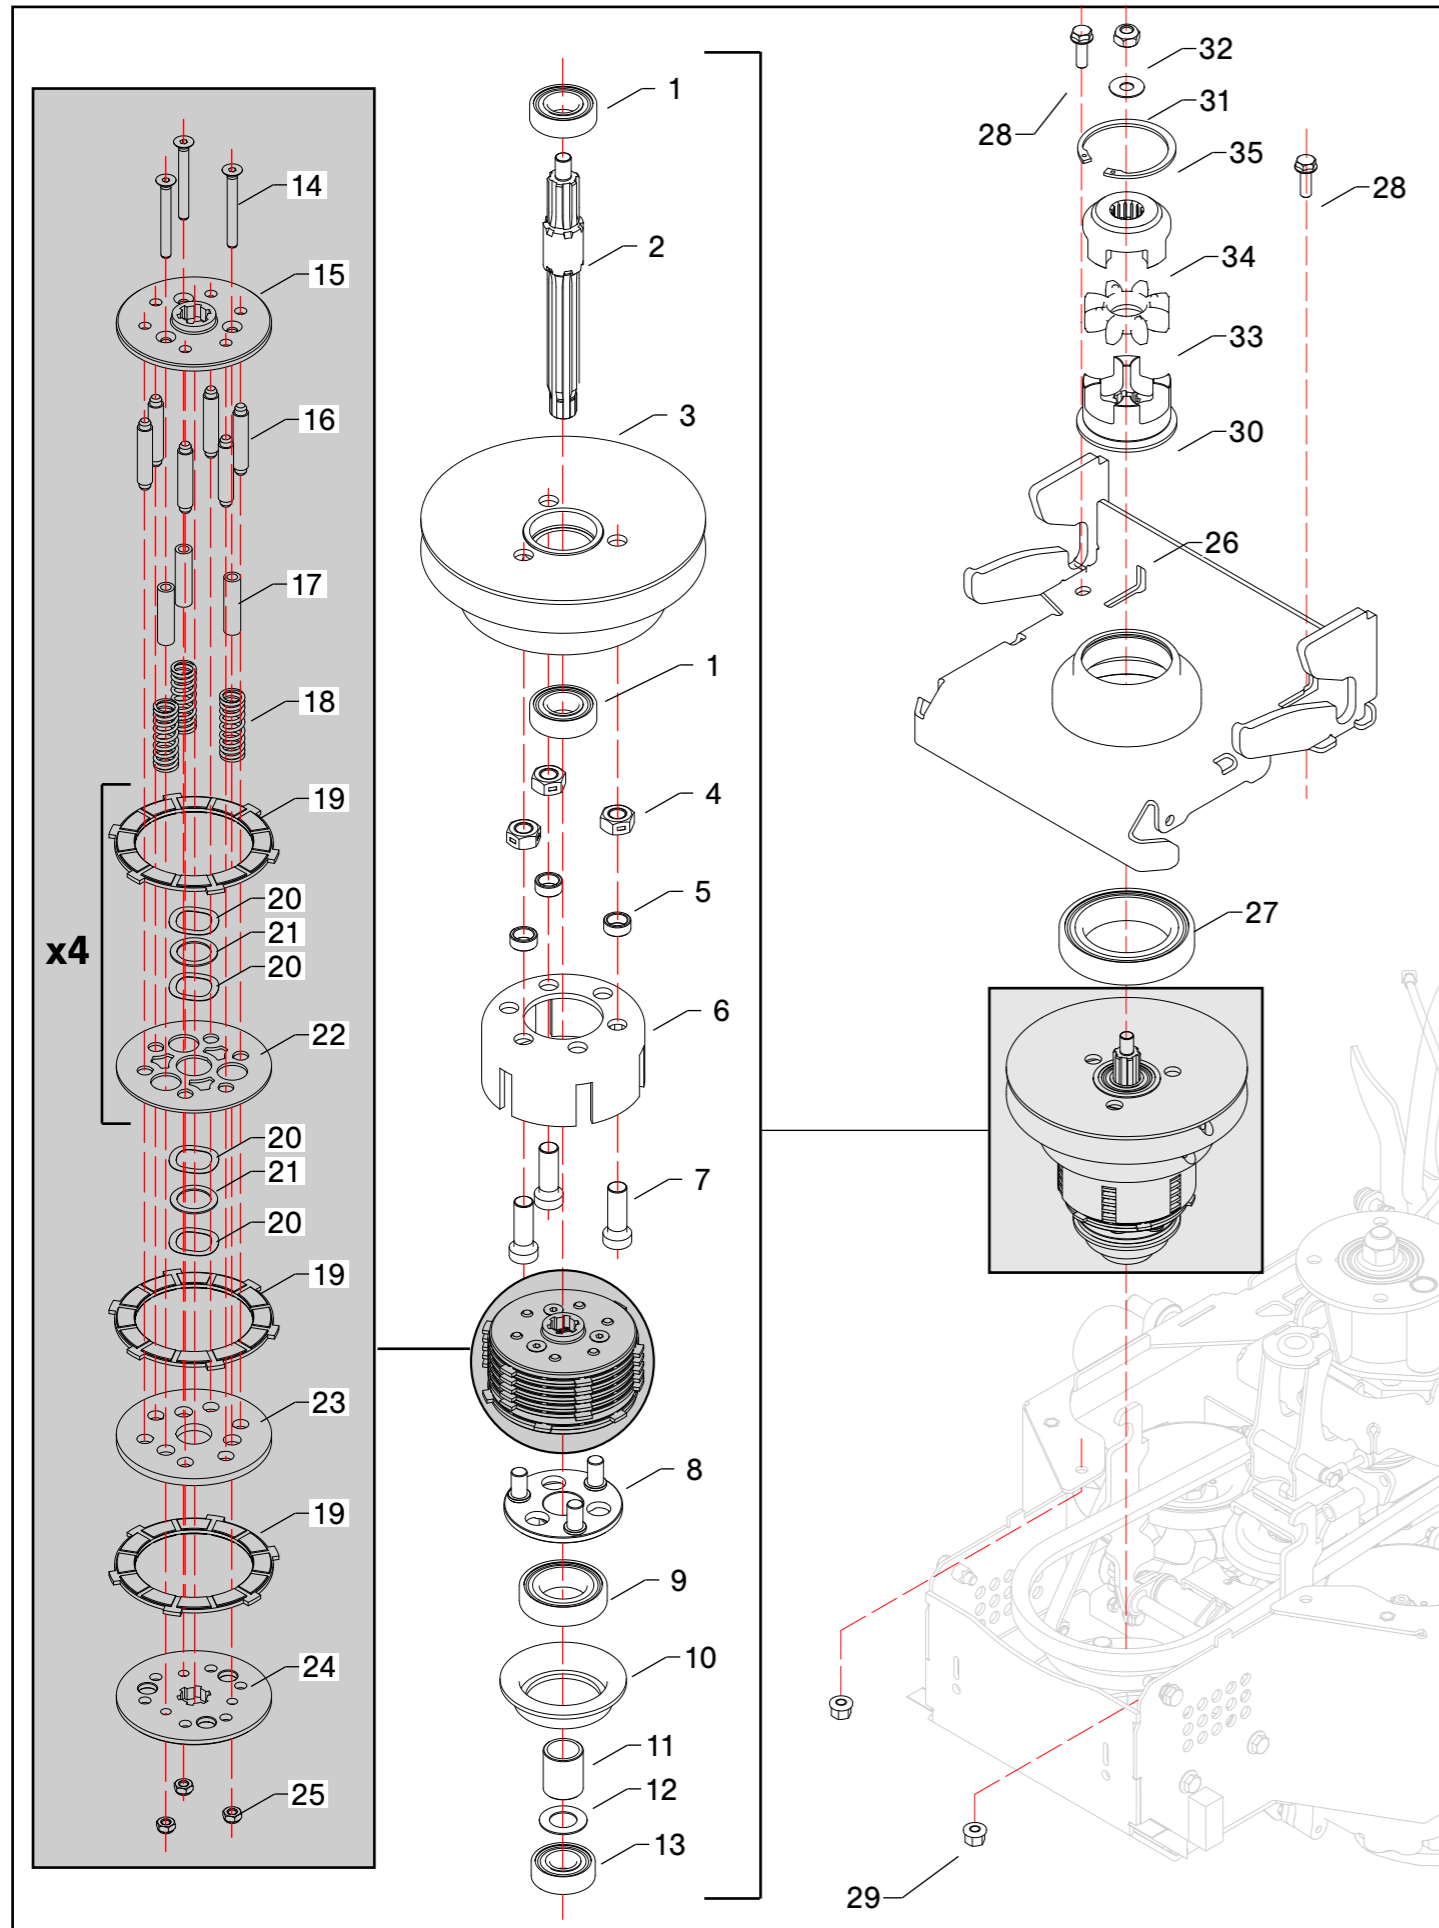

1	812632001	Cuscinetto | Bearing	19	420005214	Disco guarnito | Covered disc
2	420005207	Albero | Shaft	20	270011943	Distanziale | Spacer
3	420005230	Gruppo pulegge | Pulley set	21	420005222	Molla | Spring
4	814703100	Dado | Nut	22	420005215	Disco non guarnito | Disc
5	420005237	Distanziale | Spacer	23	420005216	Disco di comando | Command disc
6	420005236	Campana | Clutch cover	24	420005217	Flangia inferiore | Lower flange
7	863948000	Vite | Screw	25	814548000	Dado | Nut
8	420005219	Selettore | Selector	26	420005260	Coperchio | Cover
9	812633001	Cuscinetto | Bearing	27	812899001	Cuscinetto | Bearing
10	420005223	Supporto selettore | Selector support	28	862685000	Vite | Screw
11	420005224	Distanziale | Spacer	29	814599000	Dado | Nut
12	270013596	Distanziale | Spacer	30	420005238	Giunto | Coupling
13	812586001	Cuscinetto | Bearing	31	360005220	Distanziale | Spacer
14	862356200	Vite | Screw	32	814645000	Dado | Nut
15	420005211	Flangia superiore | Upper flange	33	420005240	Elemento elastico | Elastic element
16	420005213	Perno | Pin	34	420005241	Giunto | Coupling
17	420005212	Distanziale | Spacer	35	801408000	Anello seeger | Seeger ring
18	420005218	Molla | Spring