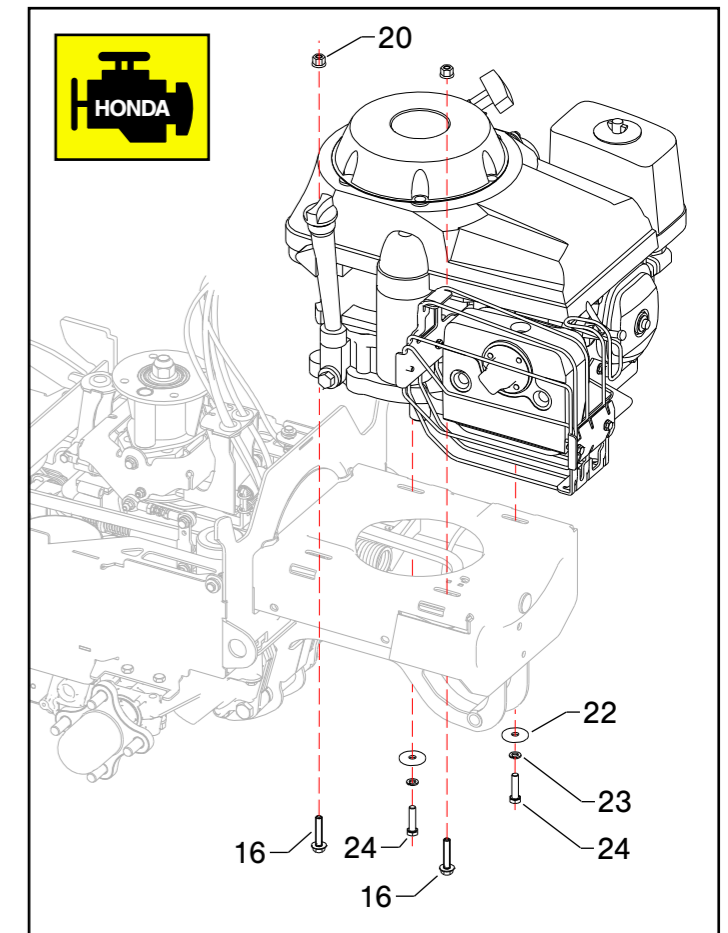

- 1 420005180 Telaio | Frame
- 2 420005200 Telaio | Frame
- 3 808994000 Inserto filettato | Threaded insert
- 4 862685000 Vite | Screw
- 5 420005904 Boccola in plastica | Plastic bush
- 6 843713000 Rondella | Washer
- 7 814588000 Dado | Nut
- 8 420005205 Molla | Spring
- 9 420025151 Scheda di controllo | Control card
- 10 231005903 Molla | Spring
- 11 420025155 Attuatore lineare | Linear actuator
- 12 420005300 Forcella | Fork

- 13 322020901 Boccola in plastica | Plastic bush
- 14 360005220 Distanziale | Spacer
- 15 814645000 Dado | Nut
- 16 862860005 Vite | Screw
- 17 862860020 Vite | Screw
- 18 843711000 Rondella | Washer
- 19 814588000 Dado | Nut
- 20 814599000 Dado | Nut
- 21 862687000 Vite | Screw
- 22 843713000 Rondella | Washer
- 23 843685000 Rondella | Washer
- 24 862439055 Vite | Screw