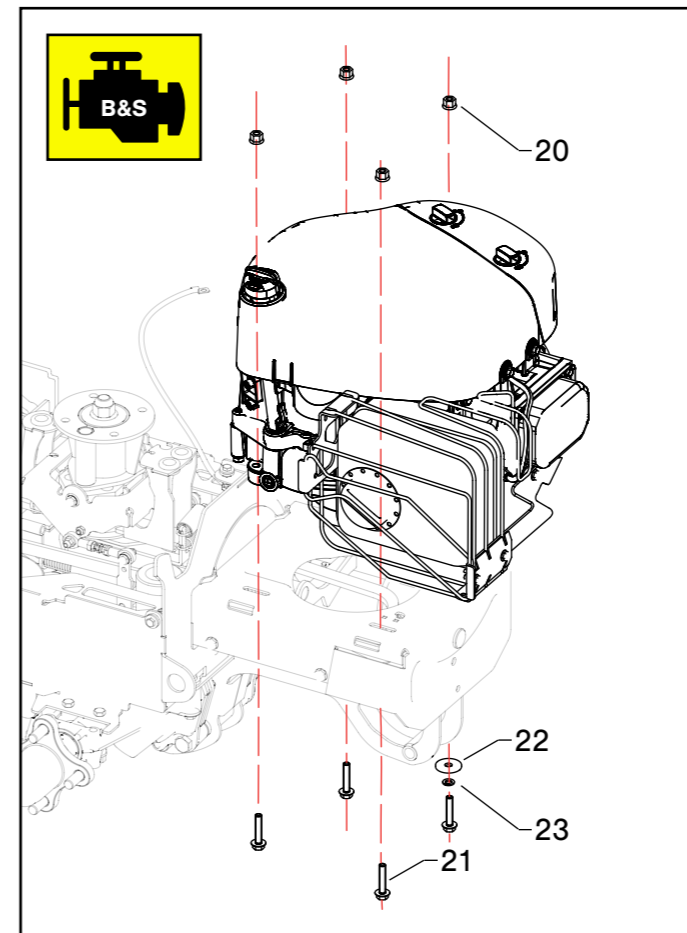

- 1 420005180 Telaio | Frame
- 2 420005200 Telaio | Frame
- 3 808994000 Inserto filettato | Threaded insert
- 4 862685000 Vite | Screw
- 5 420005904 Boccola in plastica | Plastic bush
- 6 843713000 Rondella | Washer
- 7 814588000 Dado | Nut
- 8 420005205 Molla | Spring
- 9 420025151 Scheda di controllo | Control card
- 10 231005903 Molla | Spring
- 11 420025155 Attuatore lineare | Linear actuator
- 12 420005300 Forcella | Fork

- 13 322020901 Boccola in plastica | Plastic bush
- 14 360005220 Distanziale | Spacer
- 15 814645000 Dado | Nut
- 16 862860005 Vite | Screw
- 17 862860020 Vite | Screw
- 18 843711000 Rondella | Washer
- 19 814588000 Dado | Nut
- 20 814599000 Dado | Nut
- 21 862687000 Vite | Screw
- 22 843713000 Rondella | Washer
- 23 843685000 Rondella | Washer
- 24 862439055 Vite | Screw