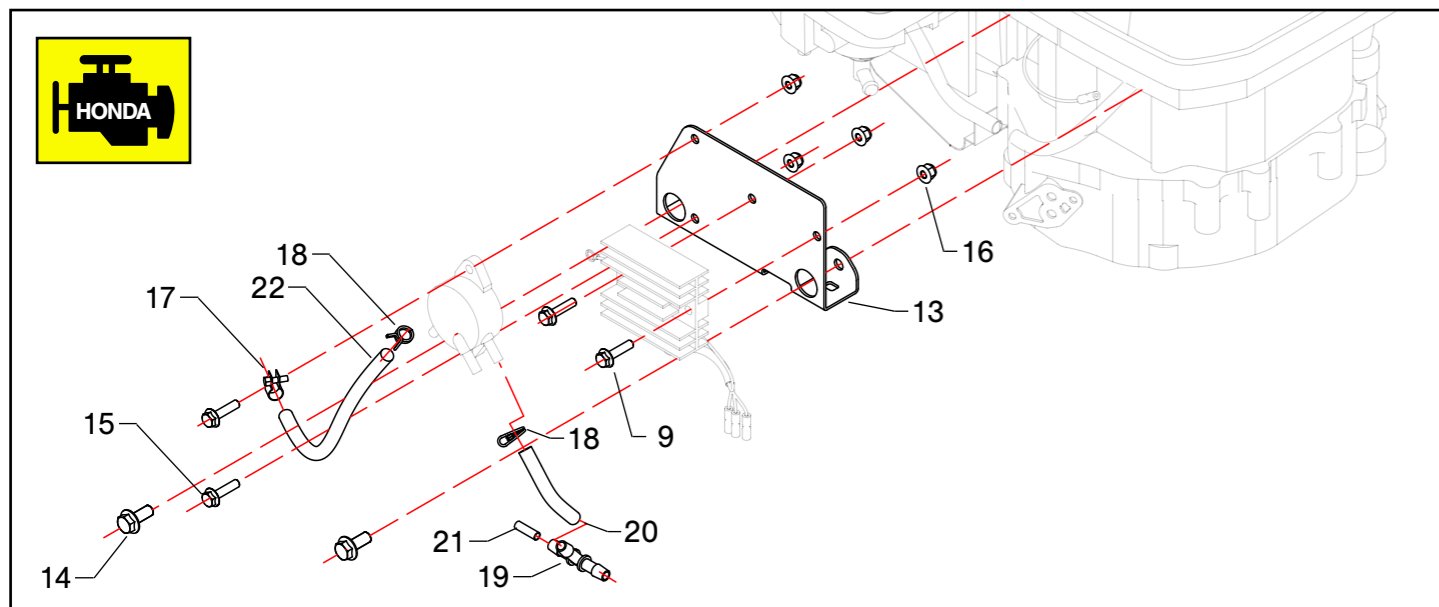

- 1 420025200 Filo di protezione | Protection Cable
- 2 862439085 Vite | Screw
- 3 420025213 Lamiera | Plate
- 4 420025205 Lamiera | Plate
- 5 843605010 Rondella | Washer
- 6 420025206 Piastra | Plate
- 7 862070010 Vite | Screw

- 8 420025210 Lamiera | Plate
- 9 420025211 Lamiera | Plate
- 10 420025207 Filo di protezione | Protection Cable
- 11 862168000 Vite | Screw
- 12 814548000 Dado | Nut
- 13 420025221 Lamiera | Plate
- 14 862556000 Vite | Screw
- 15 862140000 Vite | Screw
- 16 814549000 Dado | Nut
- 17 420025912 Fascetta | Hose clamp
- 18 420010545 Fascetta | Hose clamp
- 19 420010540 Raccordo a T | T junction
- 20 341025925 Tubo 70 mm | Hose 70 mm
- 21 420025908 Tubo 10 mm | Hose 10 mm
- 22 420025906 Tubo 190 mm | Hose 190 mm

- 23 420025103 Distanziale | Spacer
- 24 411025120 Ventola | Fan
- 25 420025101 Distanziale | Spacer
- 26 420025100 Puleggia | Pulley
- 27 843884000 Chiavetta | Shaft key
- 28 843843070 Rondella | Washer
- 29 862439090 Rondella elastica | Elastic washer
- 30 341025105 Vite | Screw