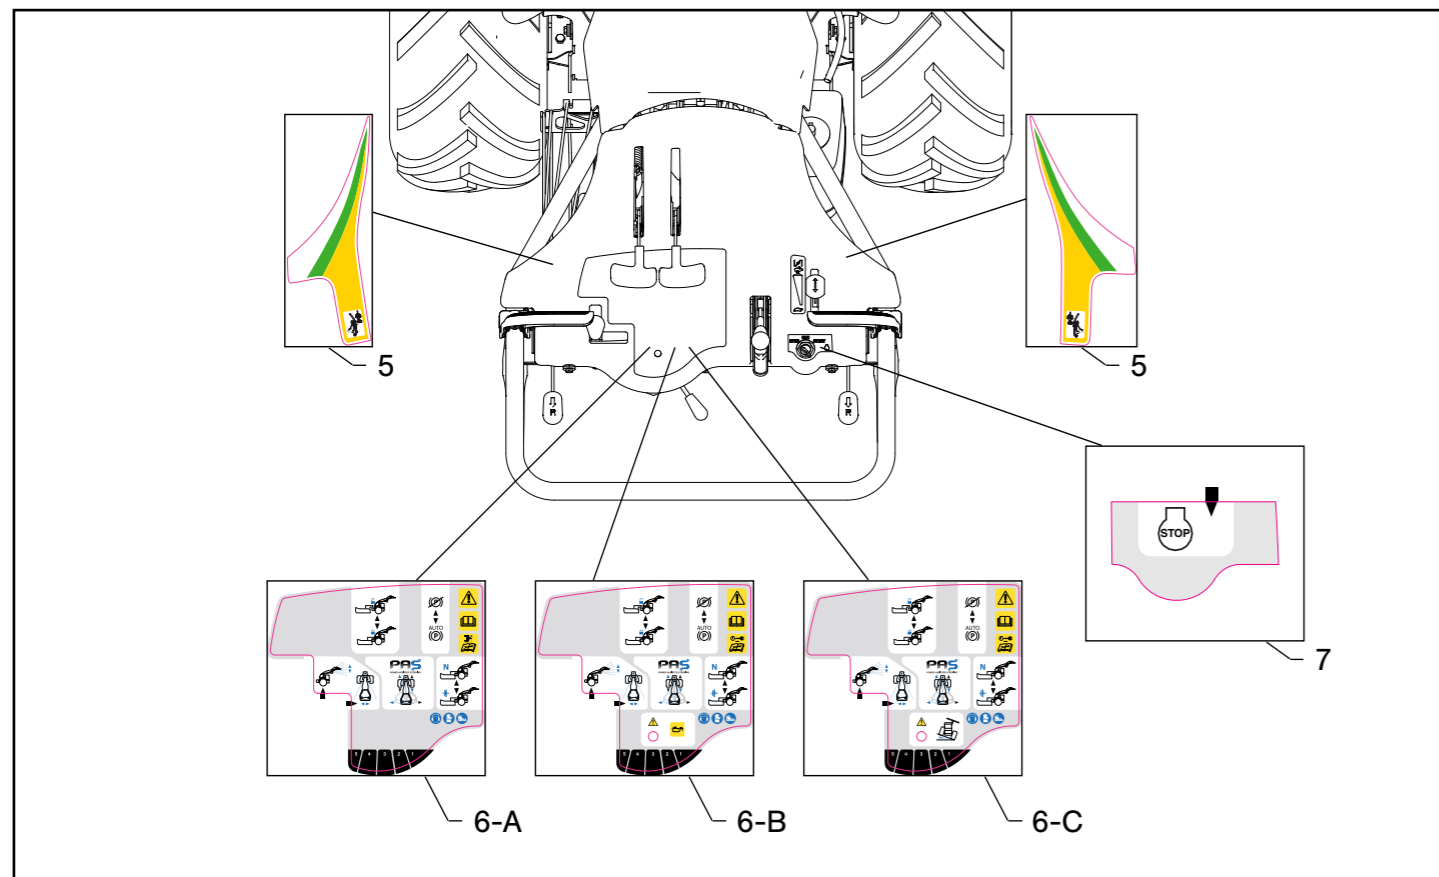

- 1 42005009 Etichetta pericolo | Danger label
- 2 42005006 Etichetta impigliamento | Entanglement label
- 3 341050262 Etichetta parti rotanti | Rotating parts label
- 4 420050005 Etichetta gancio | Eye plate label
- 5 420050001 Kit etichette | Label kit

- 6 Etichetta cruscotto | Dashboard label
  - A - 420005002
  - B - 420005008
  - A - 420005002
  - C - 420005003
- 7 Etichetta stop | Stop label
  - 420005007