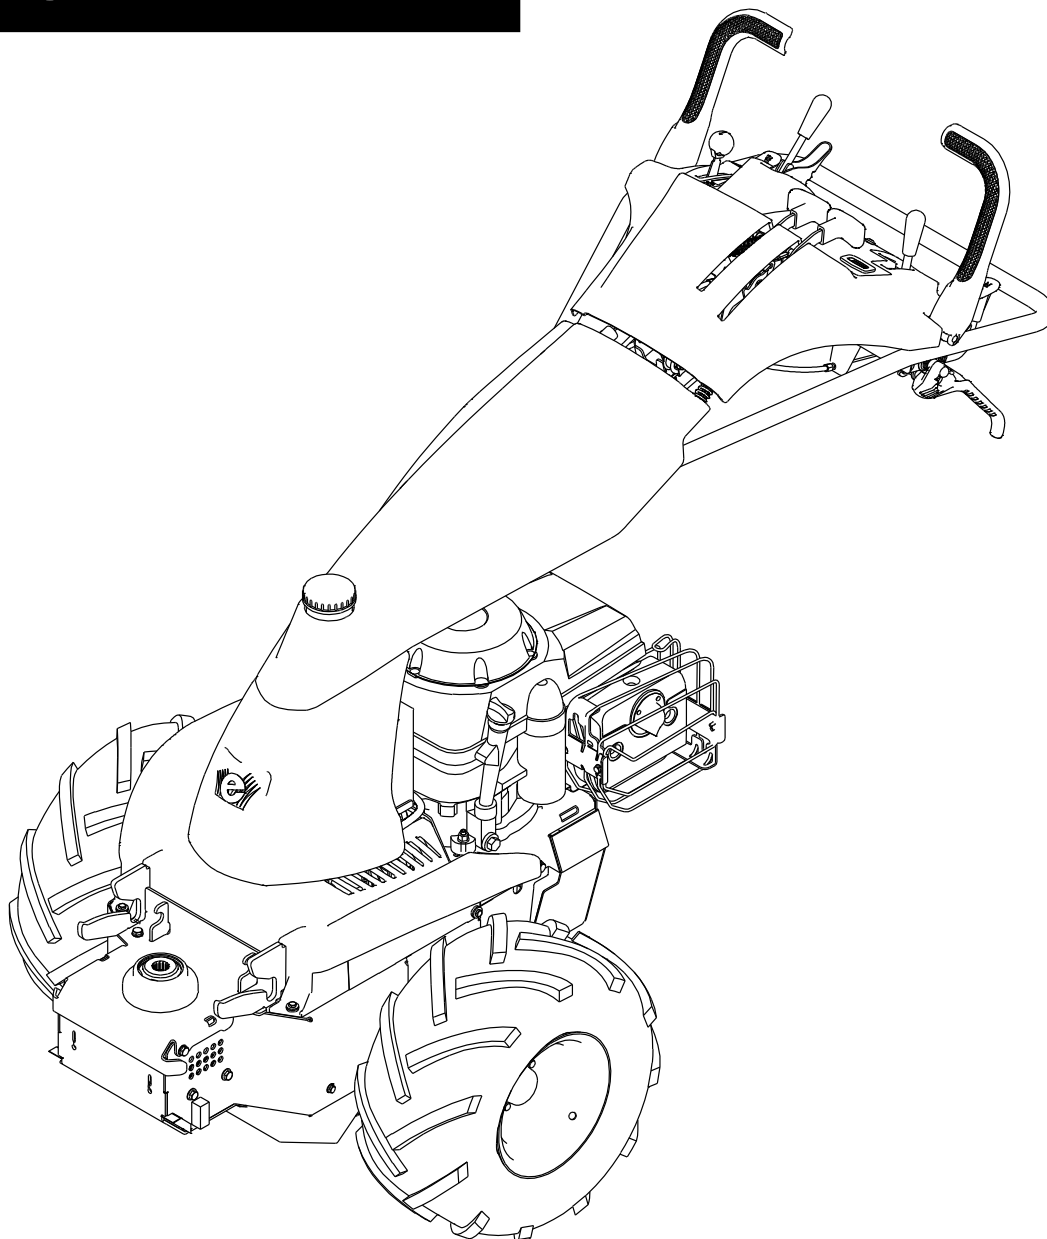

ESPLOSO EXPLODED VIEW

P130

03/2018