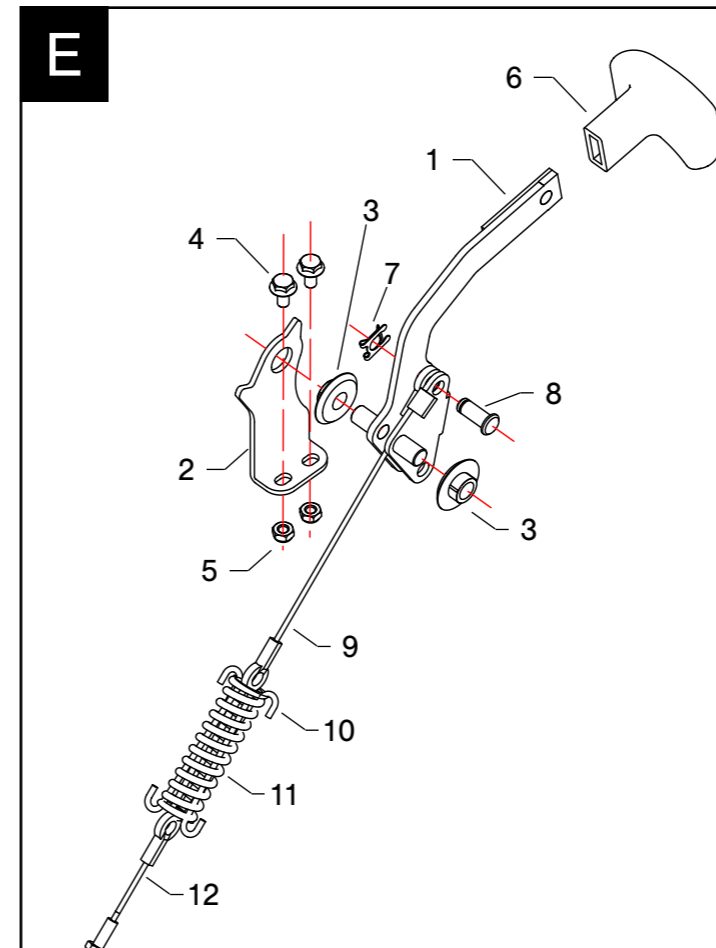

- 1 420010171 Leva | Lever
- 2 420010182 Supporto | Support
- 3 341005359 Boccola nylon | Nylon support
- 4 861998500 Vite | Screw
- 5 814548000 Dado | Nut
- 6 341012901 Pomolo | Handle
- 7 420010538 Clip | Clip
- 8 420010533 Perno | Pin
- 9 420010503 Cavo | Cable
- 10 341012309 Gancio | U hook
- 11 420010490 Molla | Spring
- 12 420010502 Cavo | Cable