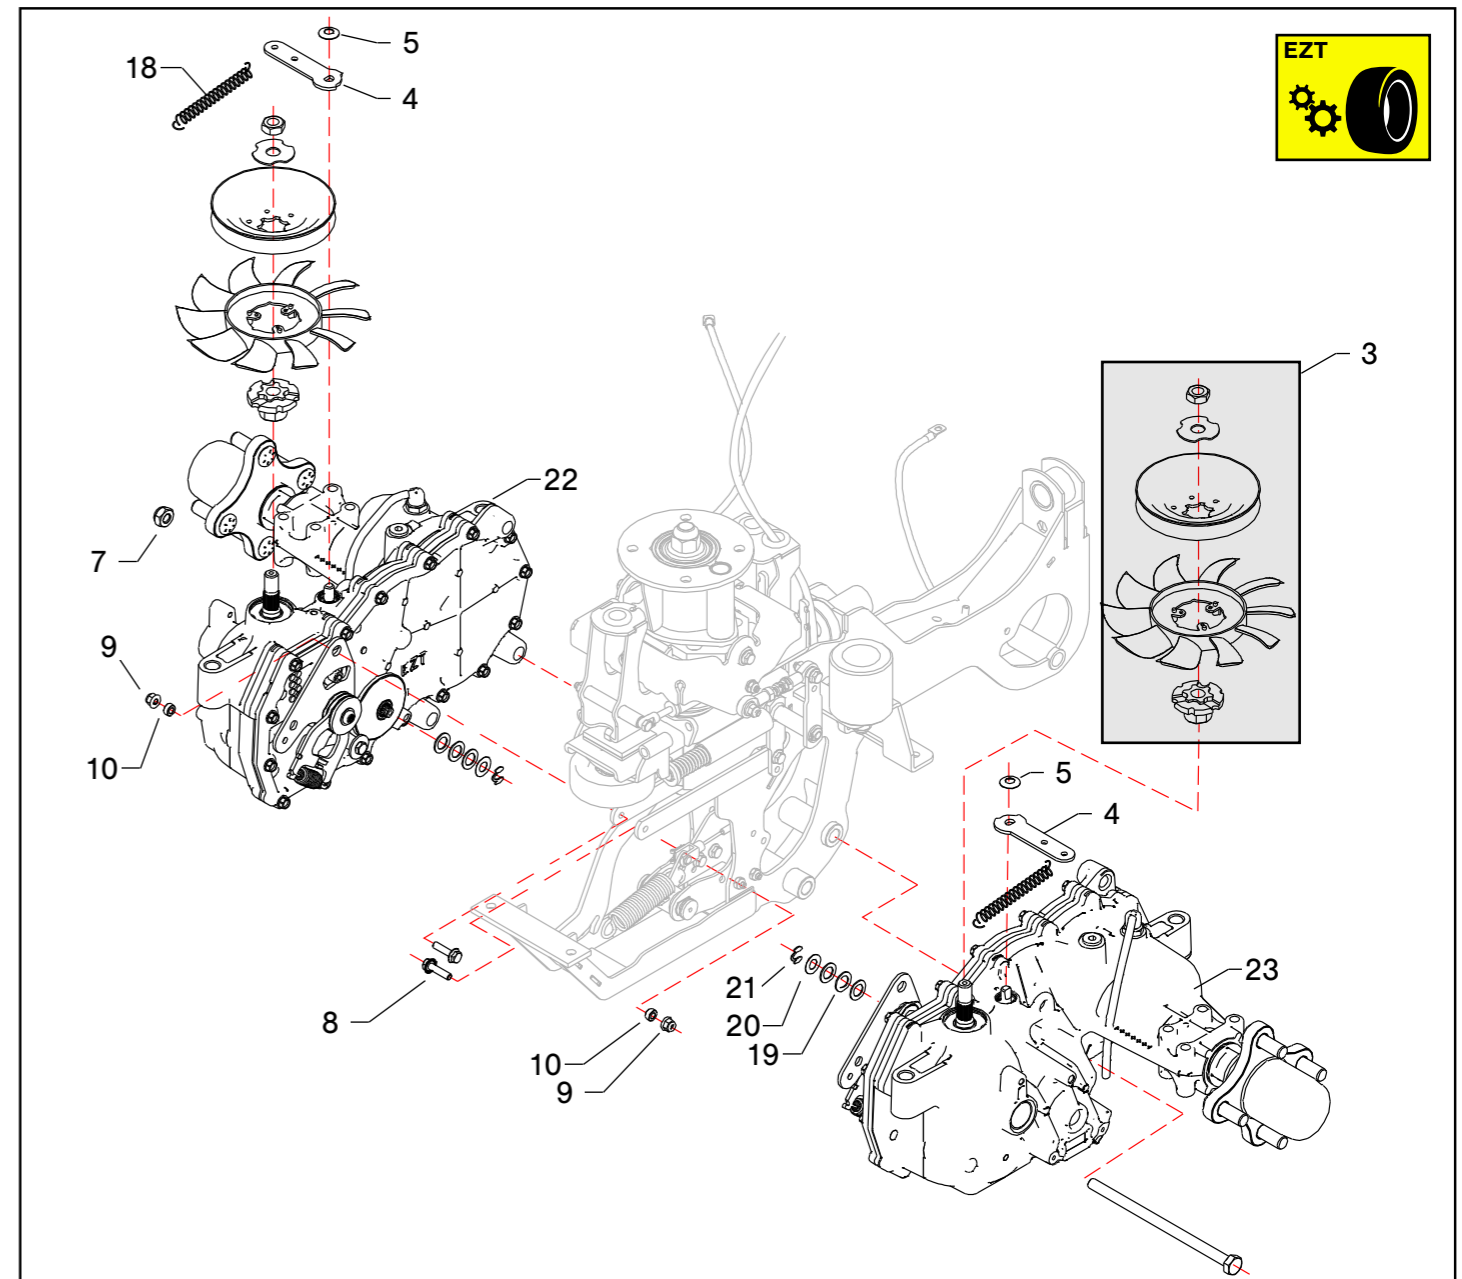

1	421005060	Gruppo ZT-2800 | Transaxle ZT-2800	13	421005062	Raccordo a T | T joint
2	421005061	Gruppo ZT-2800 | Transaxle ZT-2800	14	421005063	Tubo 150 mm | Hose 150 mm
3	421005057	Kit Ventola e puleggia | Fan and pulley kit	15	421005063	Tubo 370 mm | Hose 370 mm
4	421005063	Leva | Lever	16	421005063	Tubo 750 mm | Hose 750 mm
5	421005055	Anello di bloccaggio | Pushnut	17	350020050	Fascetta | Hose clamp
6	862357510	Vite | Screw	18	420005172	Molla | Spring
7	814645000	Dado | Nut	19	341012364	Distanziale | Spacer
8	862140000	Vite | Screw	20	231005289	Distanziale | Spacer
9	814549000	Dado | Nut	21	421005056	Anello benzing | Benzing ring
10	420005125	Distanziale | Spacer	22	421005049	Gruppo EZT | Transaxle EZT
11	862371000	Vite | Screw	23	421005050	Gruppo EZT | Transaxle EZT
12	843622000	Rondella | Washer	24	862357510	Vite | Screw