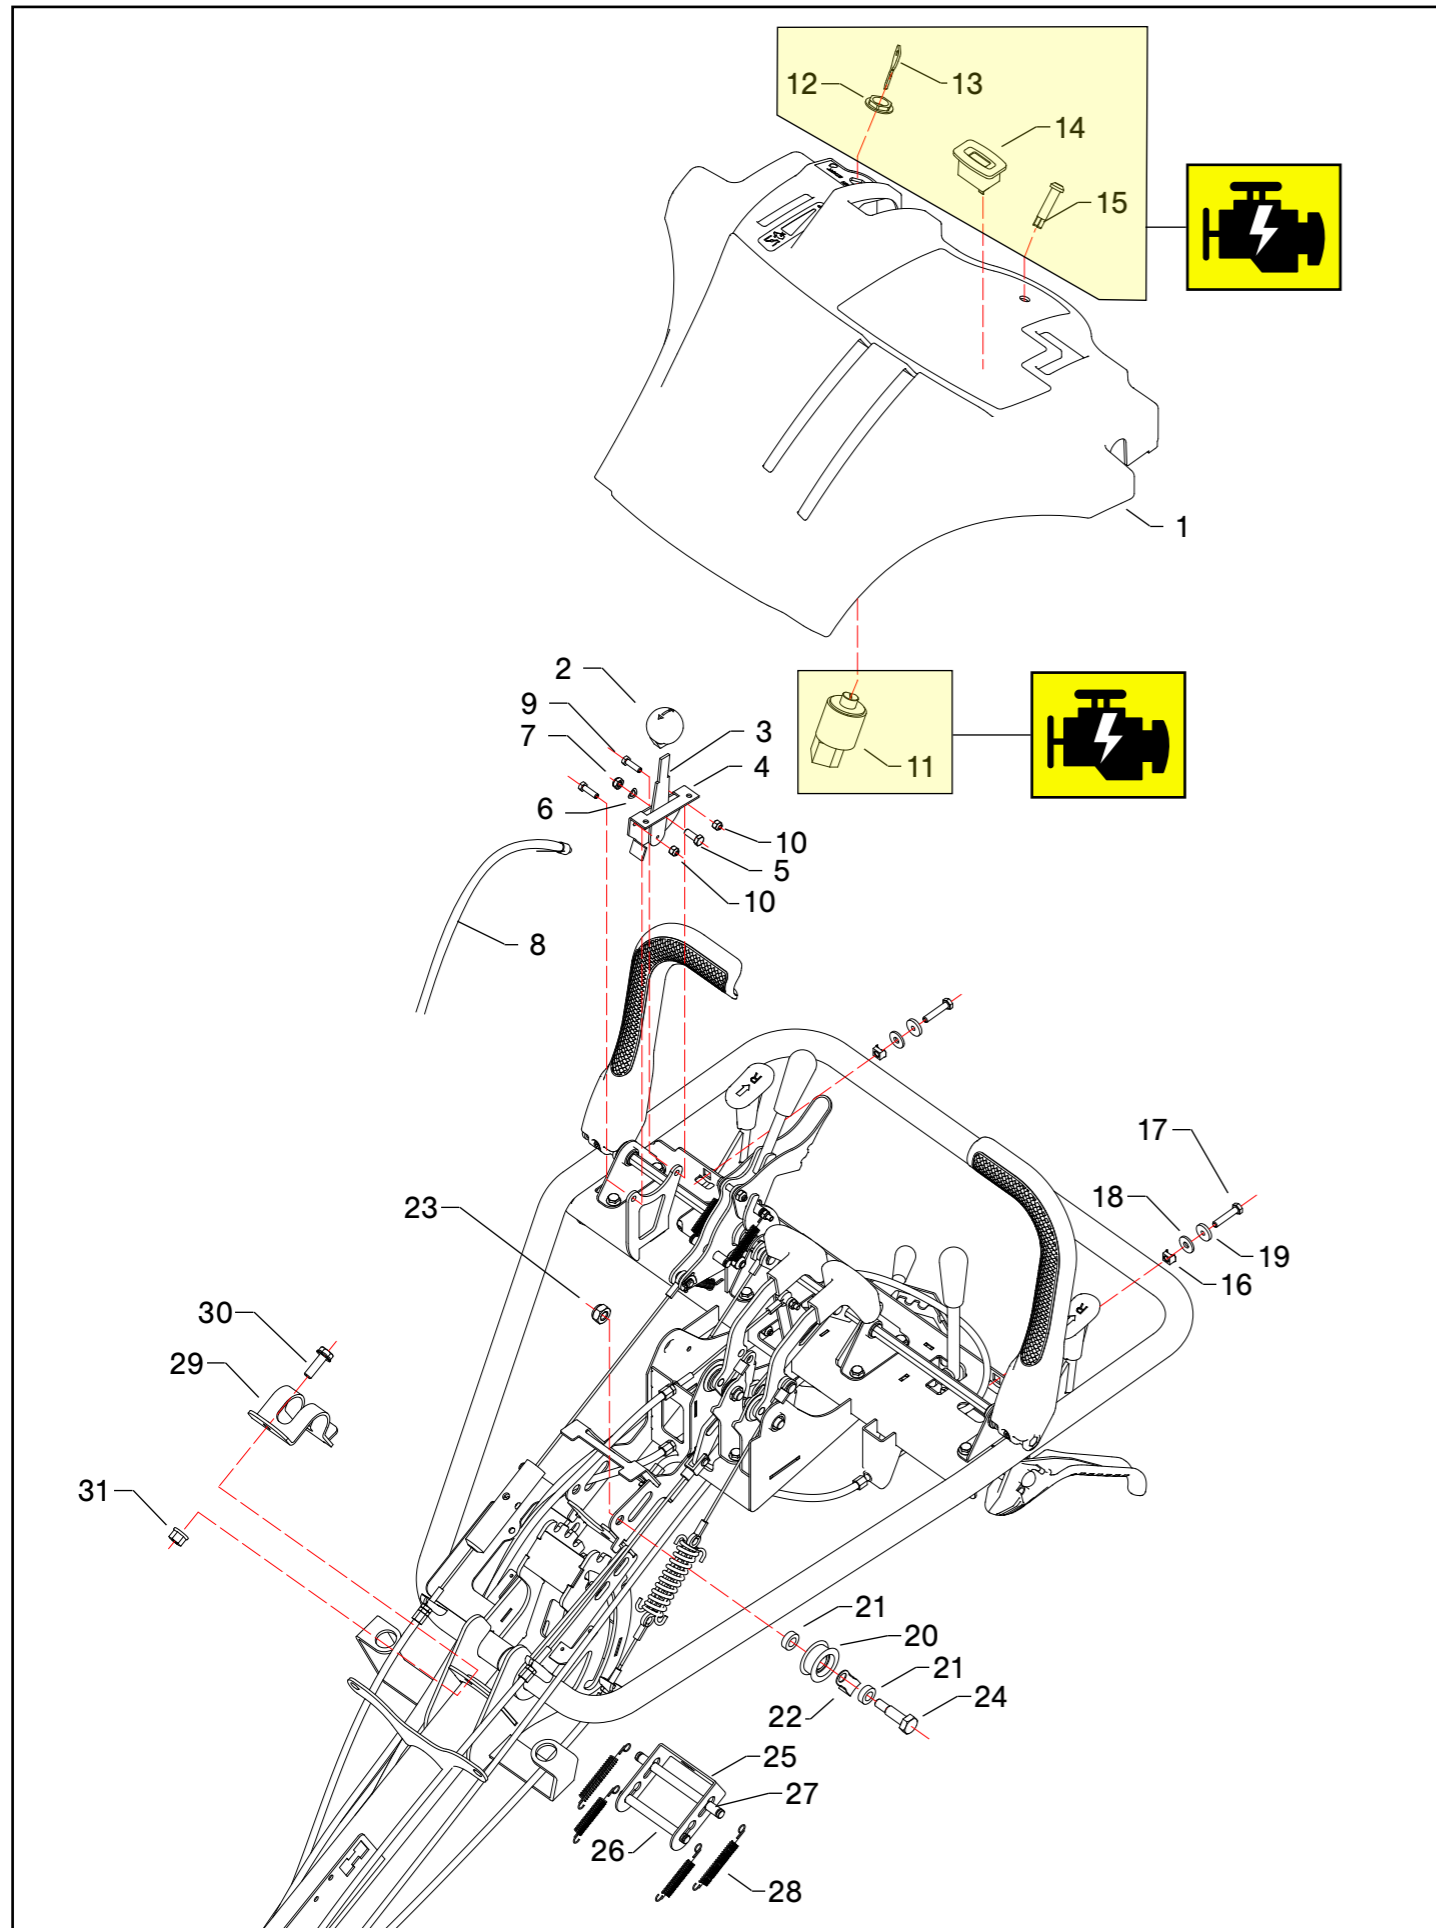

1	420010902	Cruscotto | Dashboard	17	862160050	Vite | Screw
2	341012905	Pomolo | Handle	18	420005907	Rondella gomma | Rubber washer
3	340010155	Leva | Lever	19	843619000	Rondella | Washer
4	340010156	Supporto | Support	20	260005365	Ruotino | Plastic idler pulley
5	862097010	Vite | Screw	21	260005293	Distanziale | Spacer
6	843581030	Rondella | Washer	22	370005200	Lamierino | Plate
7	814548000	Dado | Nut	23	814645000	Dado | Nut
8	420010355	Cavo | Cable	24	863359000	Vite | Screw
9	861931010	Vite | Screw	25	420010265	Lamiera | Plate
10	814530080	Dado | Nut	26	420010272	Perno | Pin
11	341025160	Bloc. avviamento | Ignition lock	27	420010274	Perno | Pin
12	341025161	Ghiera | Plastic lock nut	28	231005903	Molla | Spring
13	341025162	Chiave | Key	29	420010020	Lamiera fissaggio | Fastening plate
14	420025146	Contaore | Hour meter	30	862685000	Vite | Screw
15	420025145	Spia LED | Tell-Tale LED	31	814599000	Dado | Nut
16	814860000	Dado gabbia | Cage nut