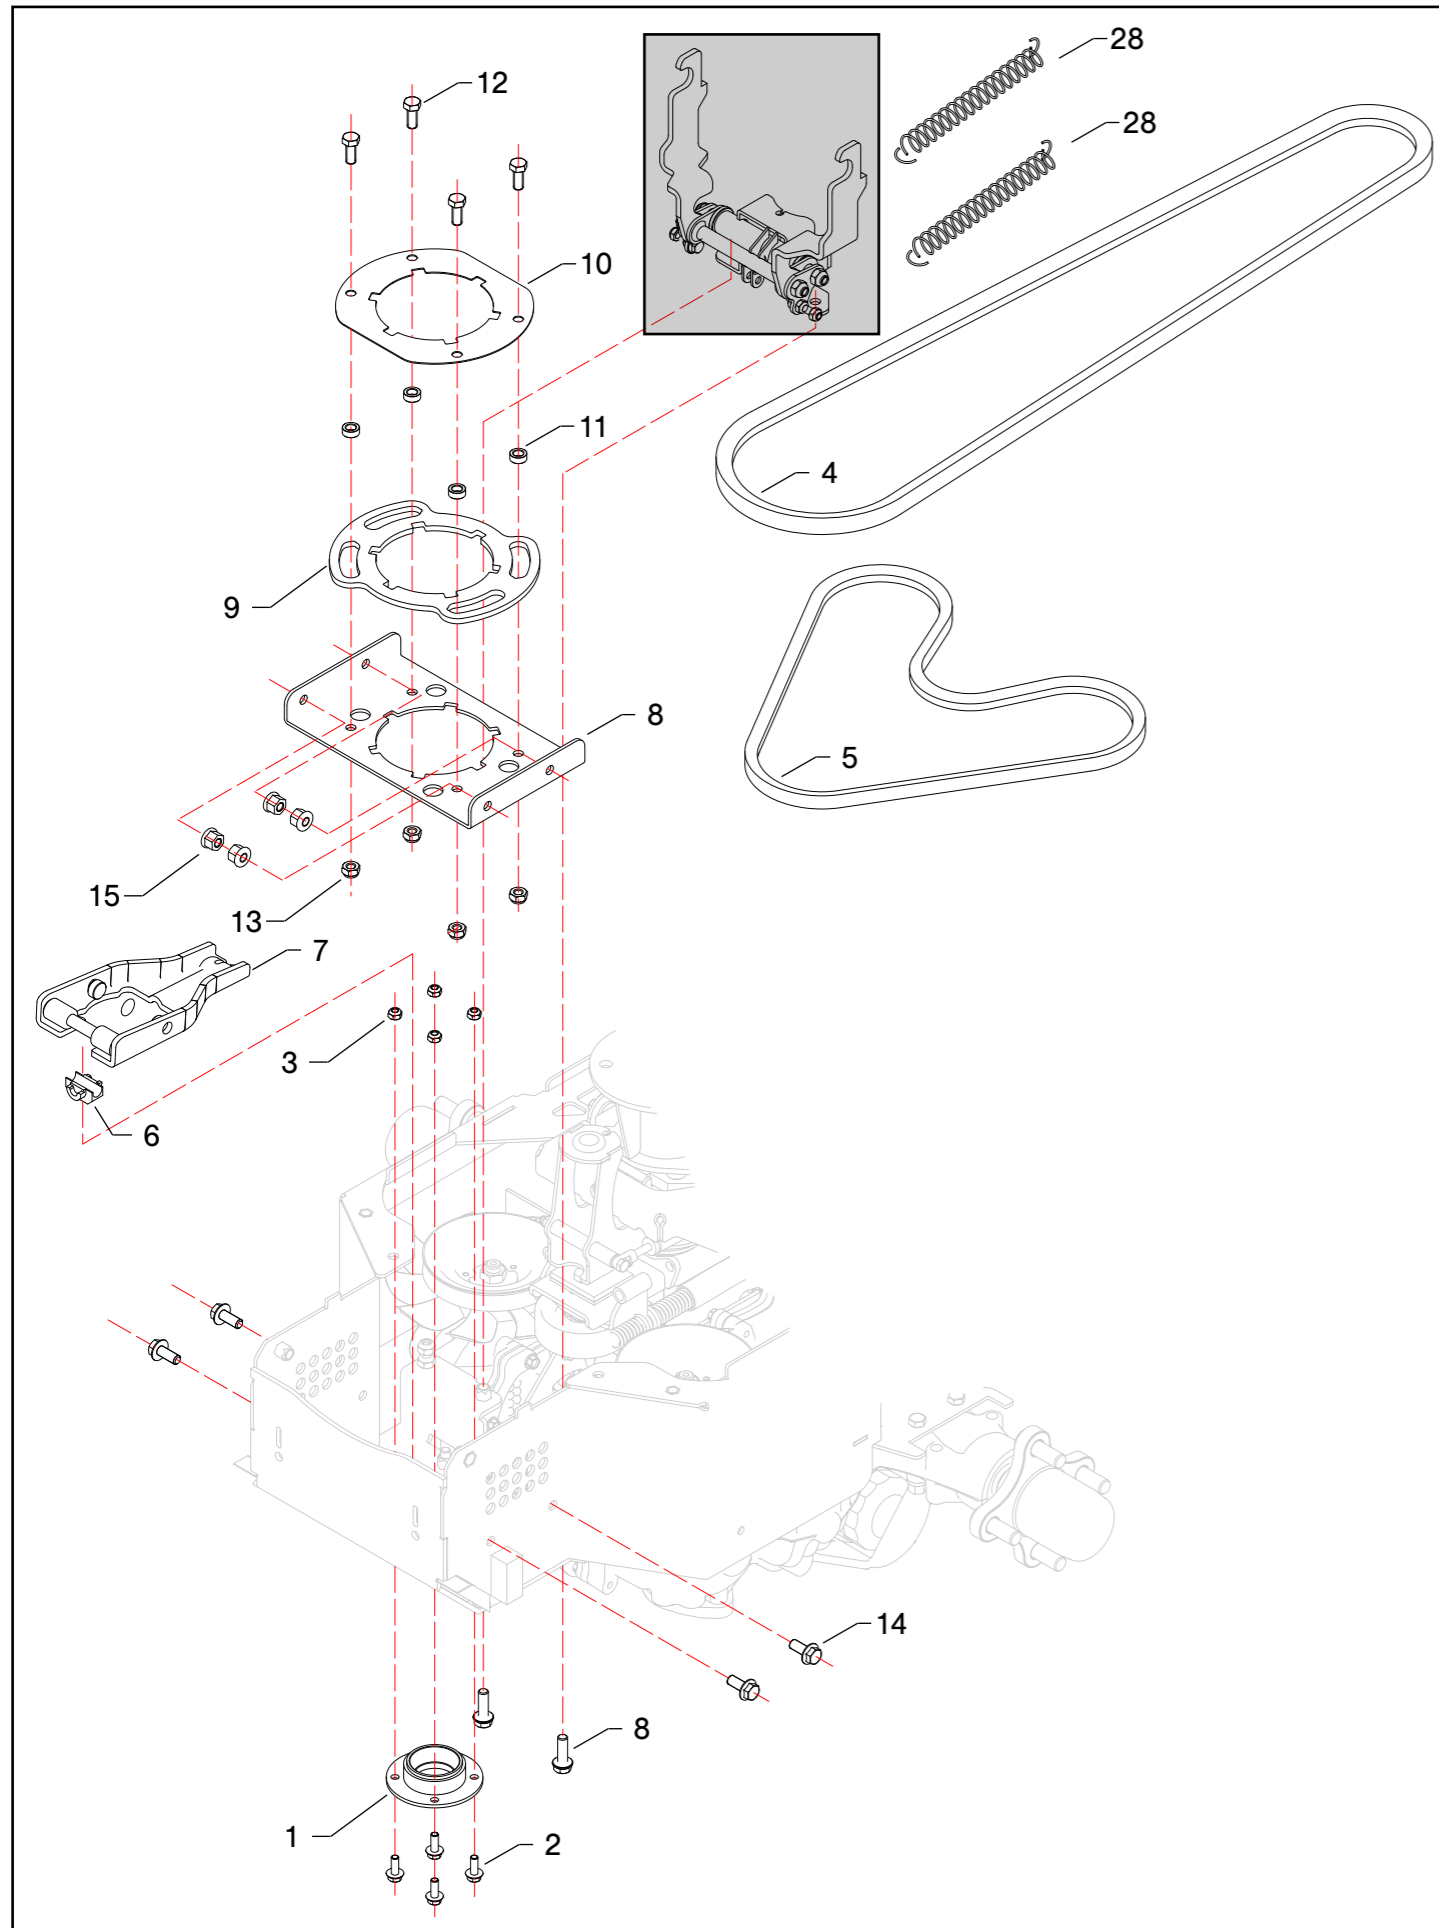

1	420005293	Flangia | Flange	16	420005151	Supporto | Support
2	814548000	Vite | Screw	17	341012304	Boccola nylon | Nylon Bush
3	862120000	Dado | Nut	18	420005161	Perno | Pin
4	420025301	Cinghia motore | Engine Belt	19	420005166	Perno | Pin
5	420025302	Cinghia cambi | Transaxle Belt	20	330020225	Distanziale | Spacer
6	420005905	Snodo | Junction	21	420005168	Leva destra | Right lever
7	420005270	Leva frizione | Clutch lever	22	420005170	Leva sinistra | Left lever
8	420005252	Piastra | Plate	23	330020250	Distanziale | Spacer
9	420005253	Piastra | Plate	24	420005167	Lamiera | Plate
10	420005255	Piastra | Plate	25	814588000	Dado | Nut
11	330020225	Distanziale | Spacer	26	814548000	Dado | Nut
12	862555000	Vite | Screw	27	862140000	Vite | Screw
13	814588000	Dado | Nut	28	420005172	Molla | Spring
14	862556000	Vite | Screw			
15	814599000	Dado | Nut