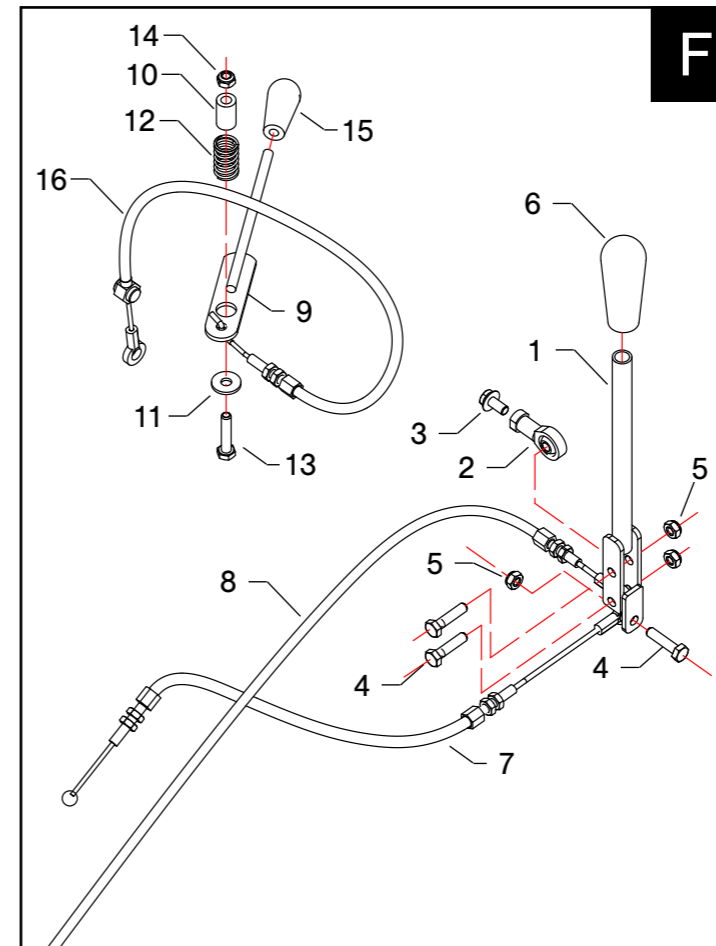

- 1 420010292 Leva | Lever
- 2 420005120 Testa a snodo | Swivel head
- 3 861998500 Vite | Screw
- 4 862140000 Vite | Screw
- 5 814548000 Dado | Nut
- 6 837555000 Pomolo | Handle
- 7 420010504 Cavo | Cable
- 8 4200105049 Cavo | Cable
- 9 420010312 Leva | Lever
- 10 360020133 Distanziale | Spacer
- 11 843619000 Rondella | Washer
- 12 341010320 Molla | Spring
- 13 862160050 Vite | Screw
- 14 814548000 Dado | Nut
- 15 420010317 Pomolo | Handle
- 16 420010530 Cavo | Cable