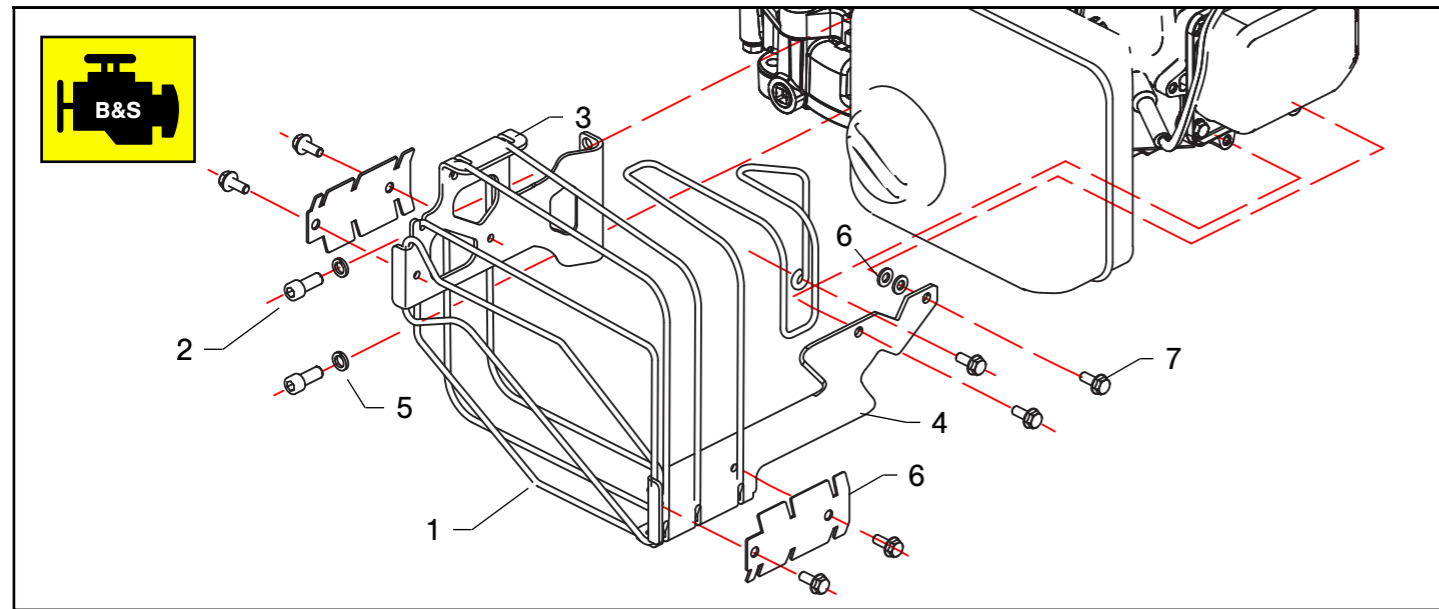

- 1 420025200 Filo di protezione | Protection Cable
- 2 862439085 Vite | Screw
- 3 420025213 Lamiera | Plate
- 4 420025205 Lamiera | Plate
- 5 843605010 Rondella | Washer
- 6 420025206 Piastra | Plate
- 7 862070010 Vite | Screw

- 8 420025210 Lamiera | Plate
- 9 420025211 Lamiera | Plate
- 10 420025207 Filo di protezione | Protection Cable
- 11 862168000 Vite | Screw
- 12 814548000 Dado | Nut
- 13 420025221 Lamiera | Plate
- 14 862556000 Vite | Screw
- 15 862140000 Vite | Screw
- 16 814549000 Dado | Nut
- 17 420025912 Fascetta | Hose clamp
- 18 420010545 Fascetta | Hose clamp
- 19 420010540 Raccordo a T | T junction
- 20 341025925 Tubo 70 mm | Hose 70 mm
- 21 420025908 Tubo 10 mm | Hose 10 mm
- 22 420025906 Tubo 190 mm | Hose 190 mm

- 23 420025103 Distanziale | Spacer
- 24 411025120 Ventola | Fan
- 25 420025101 Distanziale | Spacer
- 26 420025100 Puleggia | Pulley
- 27 843884000 Chiavetta | Shaft key
- 28 843843070 Rondella | Washer
- 29 862439090 Rondella elastica | Elastic washer
- 30 341025105 Vite | Screw