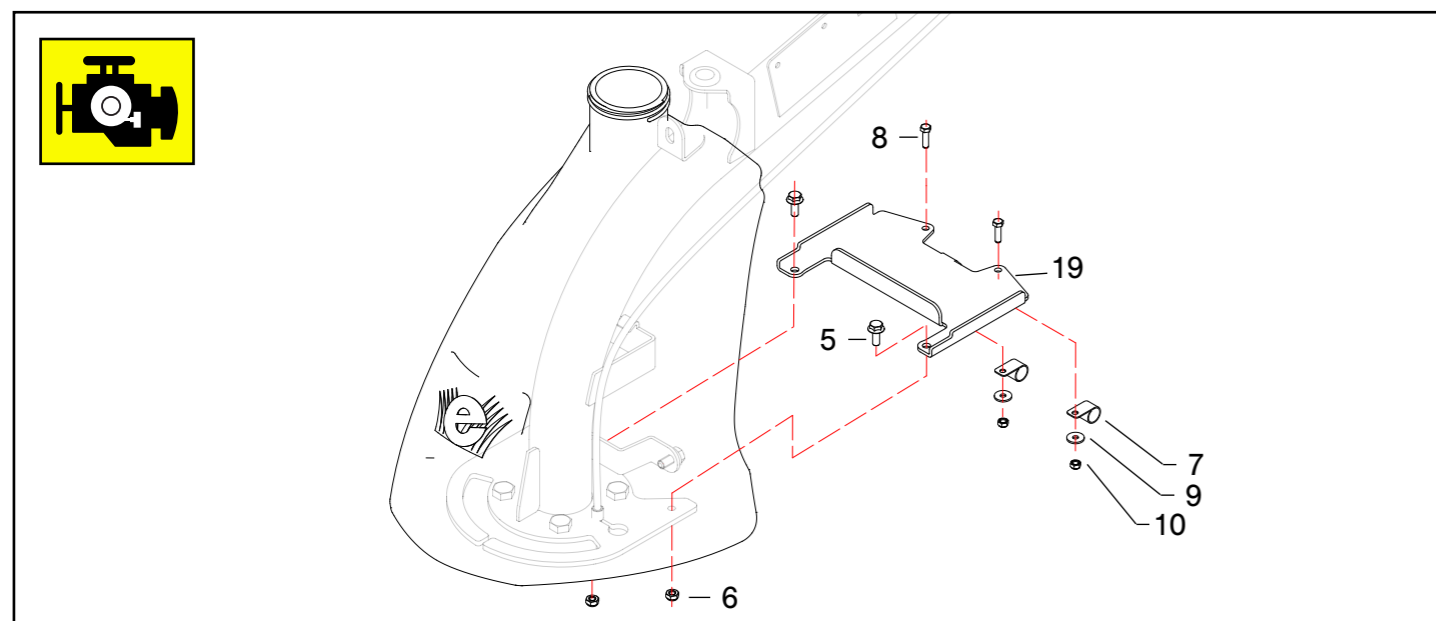

1	420025150	Batteria | Battery	11	341025294	Relè | Relé
2	420025149	Elastico | Elastic Band	12	861931010	Vite | Screw
3	420010052	Sup. batteria | Battery support	13	814530080	Dado | Nut
4	420010055	Protezione | Protection	14	843543000	Rondella | Washer
5	862120000	Vite | Screw	15	350020050	Fascetta | Hose clamp
6	814548000	Dado | Nut	16	421005064	Serbatoio | Tank
7	420010545	Fermatubo | Rubber clip	17	341025159	Solenoido | Solenoid
8	861931010	Vite | Screw	18	862070010	Vite | Screw
9	843543000	Rondella | Washer	19	420010050	Protezione | Plate protection
10	814530090	Dado | Nut