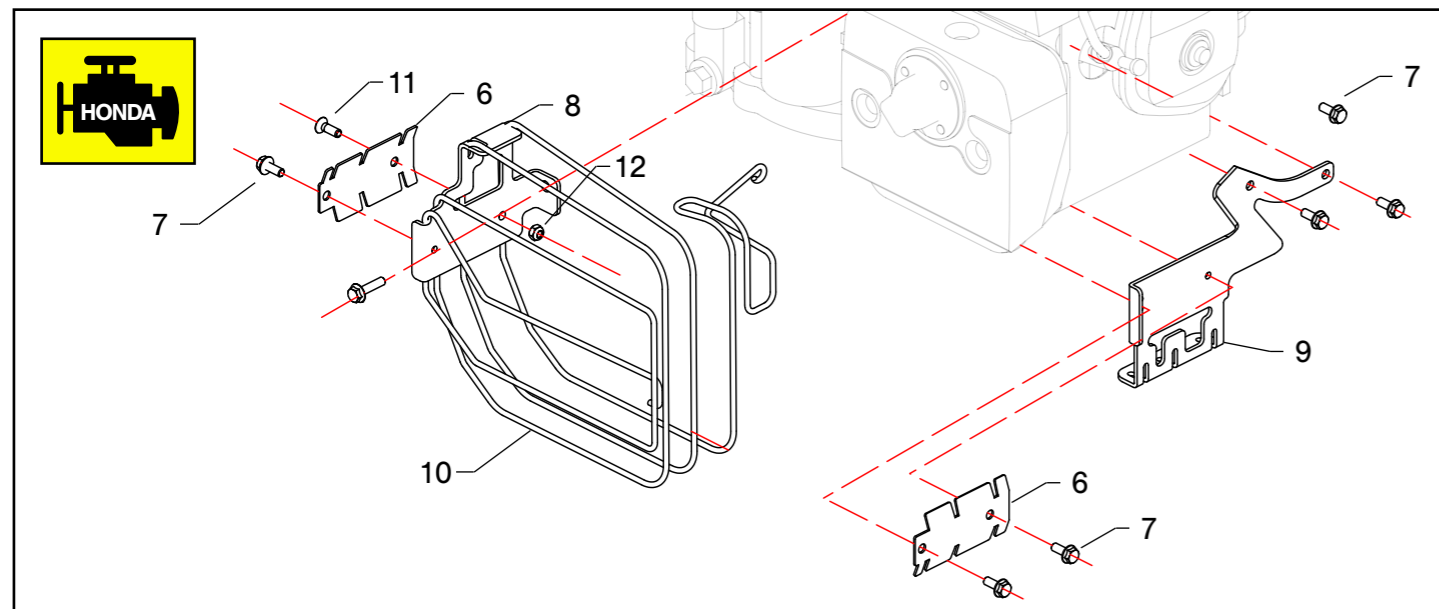

- 1 420025200 Filo di protezione | Protection Cable
- 2 862439085 Vite | Screw
- 3 420025213 Lamiera | Plate
- 4 420025205 Lamiera | Plate
- 5 843605010 Rondella | Washer
- 6 420025206 Piastra | Plate
- 7 862070010 Vite | Screw

- 8 420025210 Lamiera | Plate
- 9 420025211 Lamiera | Plate
- 10 420025207 Filo di protezione | Protection Cable
- 11 862168000 Vite | Screw
- 12 814548000 Dado | Nut
- 13 420025221 Lamiera | Plate
- 14 862556000 Vite | Screw
- 15 862140000 Vite | Screw
- 16 814549000 Dado | Nut
- 17 420025912 Fascetta | Hose clamp
- 18 420010545 Fascetta | Hose clamp
- 19 420010540 Raccordo a T | T junction
- 20 341025925 Tubo 70 mm | Hose 70 mm
- 21 420025908 Tubo 10 mm | Hose 10 mm
- 22 420025906 Tubo 190 mm | Hose 190 mm

- 23 420025103 Distanziale | Spacer
- 24 411025120 Ventola | Fan
- 25 420025101 Distanziale | Spacer
- 26 420025100 Puleggia | Pulley
- 27 843884000 Chiavetta | Shaft key
- 28 843843070 Rondella | Washer
- 29 862439090 Rondella elastica | Elastic washer
- 30 341025105 Vite | Screw