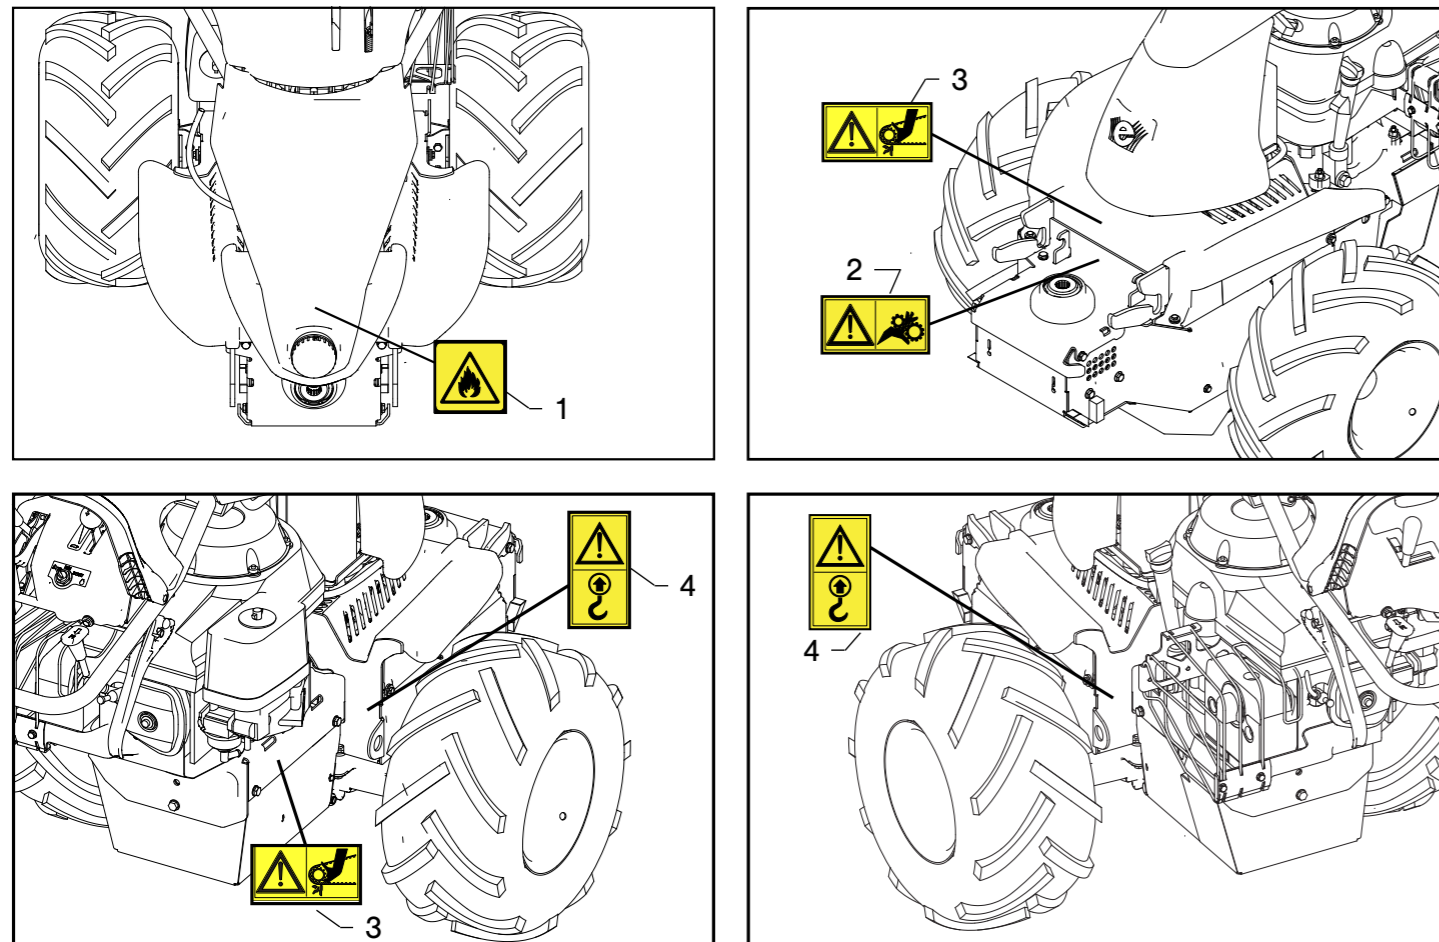

- 1 42005009 Etichetta pericolo | Danger label
- 2 42005006 Etichetta impigliamento | Entanglement label
- 3 341050262 Etichetta parti rotanti | Rotating parts label
- 4 420050005 Etichetta gancio | Eye plate label
- 5 420050001 Kit etichette | Label kit

- 6 Etichetta cruscotto | Dashboard label
  - A - 420005002
  - B - 420005008
  - A - 420005002
  - C - 420005003
- 7 Etichetta stop | Stop label
  - 420005007