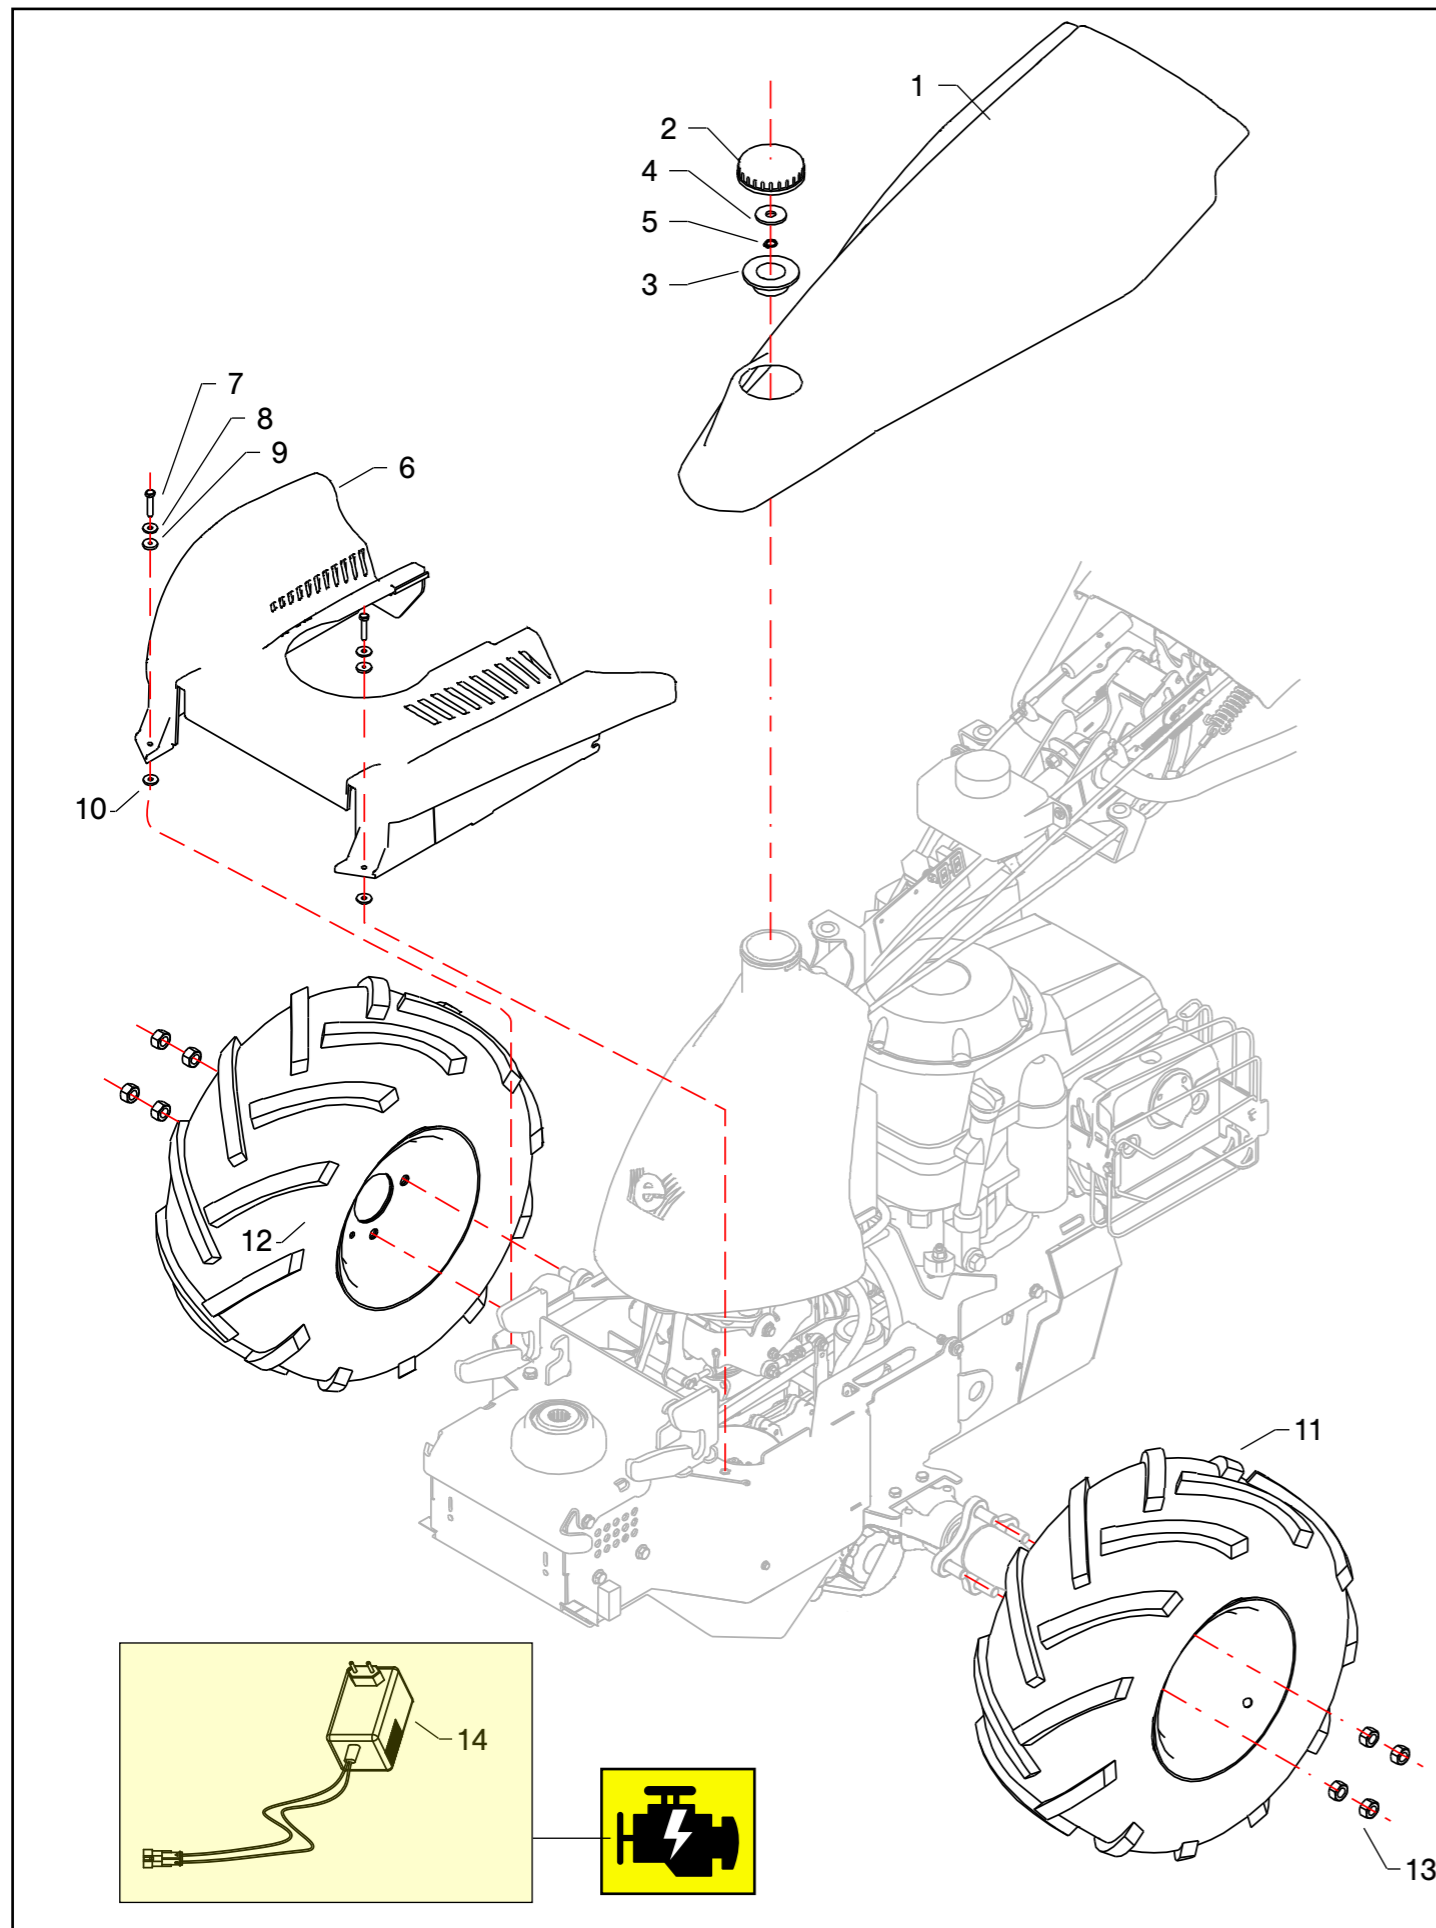

1	420010901	Cofano | Cover
2	270201892	Tappo serbatoio | Tank tap
3	270201787	Guarnizione | Sealing cap
4	843884000	Rondella | Washer
5	801102000	Anello seeger | Seeger
6	420005900	Cofano | Cover
7	862160050	Vite | Screw
8	420005907	Rondella gomma | Rubber washer
9	843619000	Rondella | Washer
10	843721000	Rondella imperdibile | Captive washer
11	420005281	Ruota sinistra | Left Wheel
12	420005280	Ruota destra | Right Wheel
13	814720000	Dado | Nut
14	400025112	Caricabatteria | Battery charger