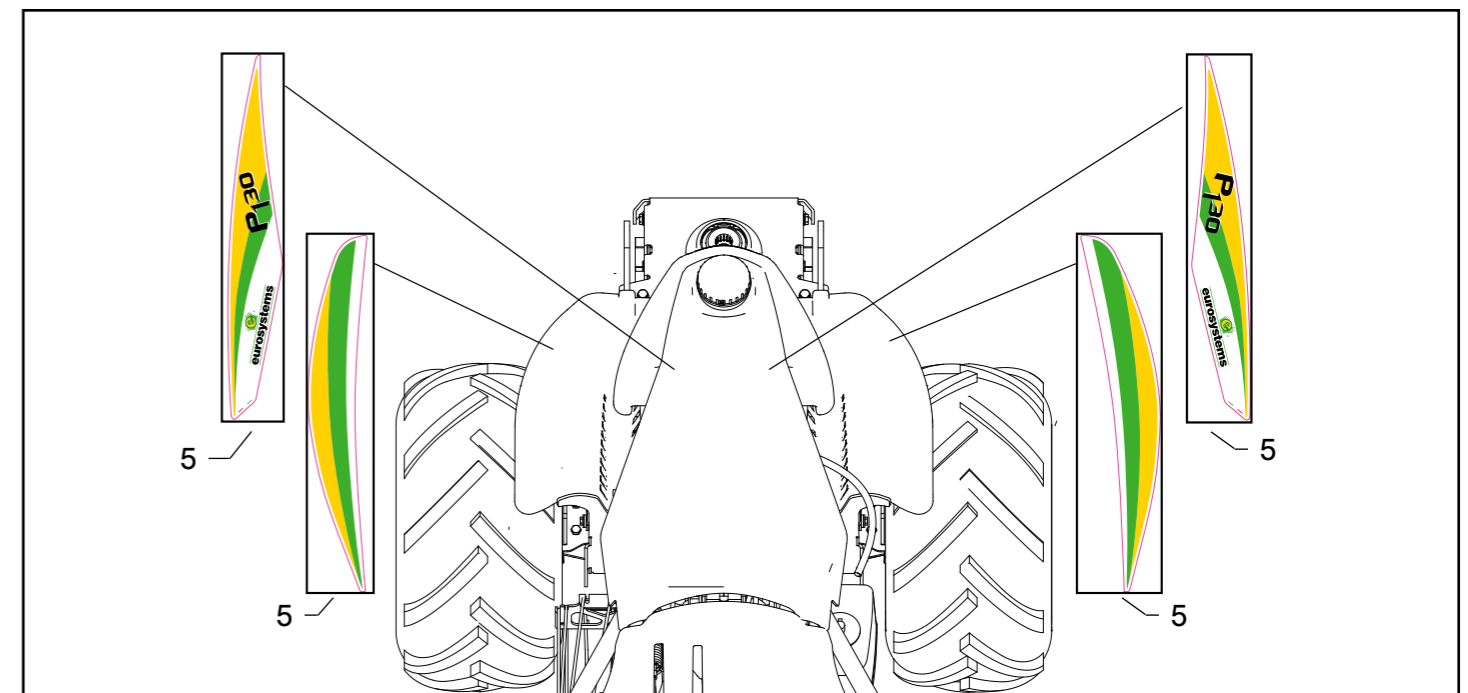

- 1 42005009 Etichetta pericolo | Danger label
- 2 42005006 Etichetta impigliamento | Entanglement label
- 3 341050262 Etichetta parti rotanti | Rotating parts label
- 4 420050005 Etichetta gancio | Eye plate label
- 5 420050001 Kit etichette | Label kit

- 6 Etichetta cruscotto | Dashboard label
  - A - 420005002
  - B - 420005008
  - A - 420005002
  - C - 420005003
- 7 Etichetta stop | Stop label
  - 420005007