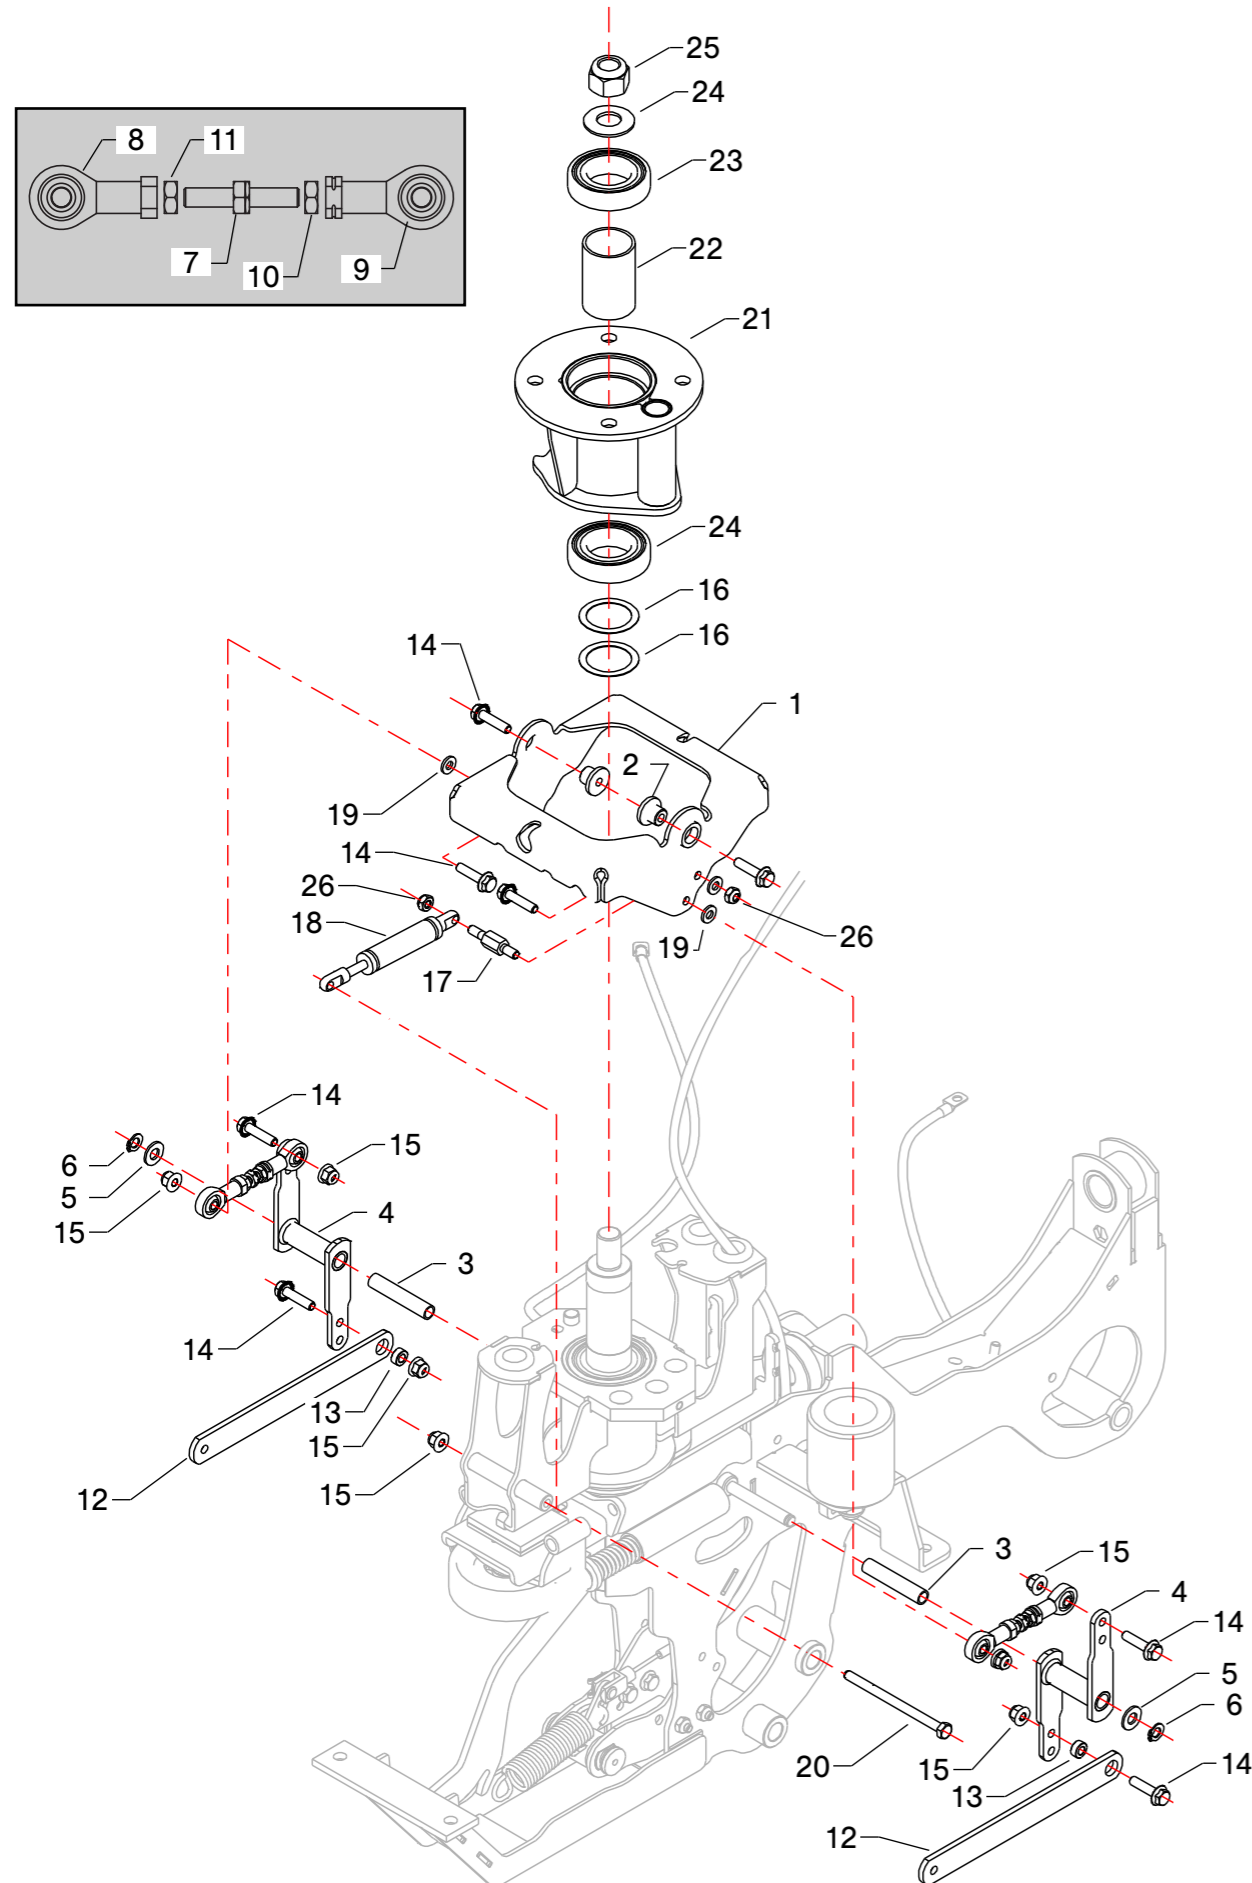

1	420005000	Telaio Frame	29	843667000	Rondella elastica Elastic washer
2	808994000	Inserto filettato Threaded insert	30	843708000	Rondella Washer
3	400005900	Boccola Bush	31	420005061	Distanziale Spacer
4	420005901	Boccola Bush	32	420005903	Distanziale Spacer
5	220010910	Passacavo Cable grommet	33	420005060	Distanziale Spacer
6	862370700	Vite Screw	34	420005902	Distanziale Spacer
7	814548000	Dado Bolt	35	420005050	Distanziale Spacer
8	420005027	Distanziale Spacer	36	420005052	Piatto tendicinghia Idler pulley support
9	863997200	Vite Screw	37	420005920	Ballerino Idler pulley
10	843901050	Rondella Washer	38	420005058	Boccola Metal bush
11	420005029	Guarnizione Gasket	39	814588000	Dado Bolt
12	360005212	Distanziale Spacer	40	420005065	Molla Spring
13	812523050	Cuscinetto Bearing	41	420005070	Lamiera Metal sheet
14	420005030	Distanziale Spacer	42	420005904	Boccola Bush
15	420005910	Ballerino Idler pulley	43	420005074	Molla Spring
16	814703000	Dado Bolt	44	420005072	Lamiera Metal sheet
17	420005031	Tappo Stopper	45	330005456	Distanziale Spacer
18	420005037	Lamiera Metal sheet	46	420005082	Supporto manubrio Handlebar support
19	420005040	Leva freno Brake lever	47	420005093	Distanziale Spacer
20	420005044	Distanziale Spacer	48	812633001	Cuscinetto Bearing
21	420005038	Perno freno Brake pad	49	420025130	Impianto elettrico Electrical wiring
22	851135030	Spina cilindrica Cylindrical pin	50	862070010	Vite Screw
23	861830000	Vite Screw	51	843605010	Distanziale Spacer
24	862120000	Vite Screw	52	420010535	Perno Metal pin
25	814548000	Dado Bolt	53	420010537	Graffetta Clip
26	341020369	Molla Spring	54	420010506	Cavo Cable
27	862724000	Vite Screw	55	420010525	Cavo Cable
28	862944000	Vite Screw			