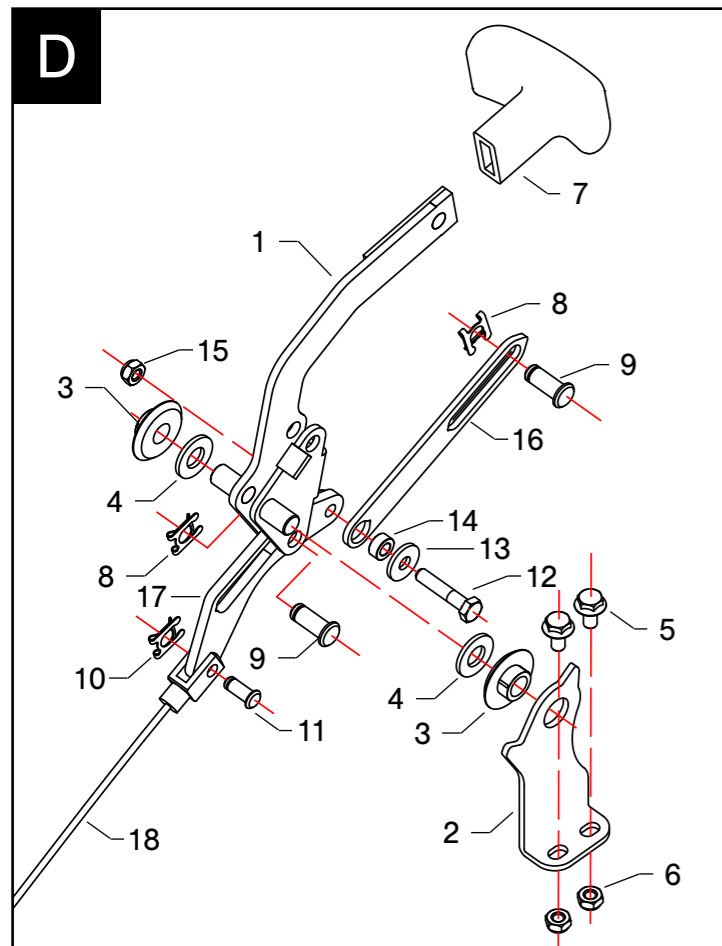

- 1 420010171 Leva | Lever
- 2 420010182 Supporto | Support
- 3 341005359 Boccola nylon | Nylon bush
- 4 843812000 Rondella | Washer
- 5 861998500 Vite | Screw
- 6 814548000 Dado | Nut
- 7 341012901 Pomolo | Handle
- 8 420010538 Clip | Clip
- 9 420010533 Perno | Pin
- 10 420010537 Clip | Clip
- 11 420010535 Perno | Pin
- 12 862160000 Vite | Screw
- 13 843619000 Rondella | Washer
- 14 420005125 Distanziale | Spacer
- 15 814548000 Dado | Nut
- 16 420010527 Lamiera | Plate
- 17 420010192 Lamiera | Plate
- 18 420010527 Cavo | Cable