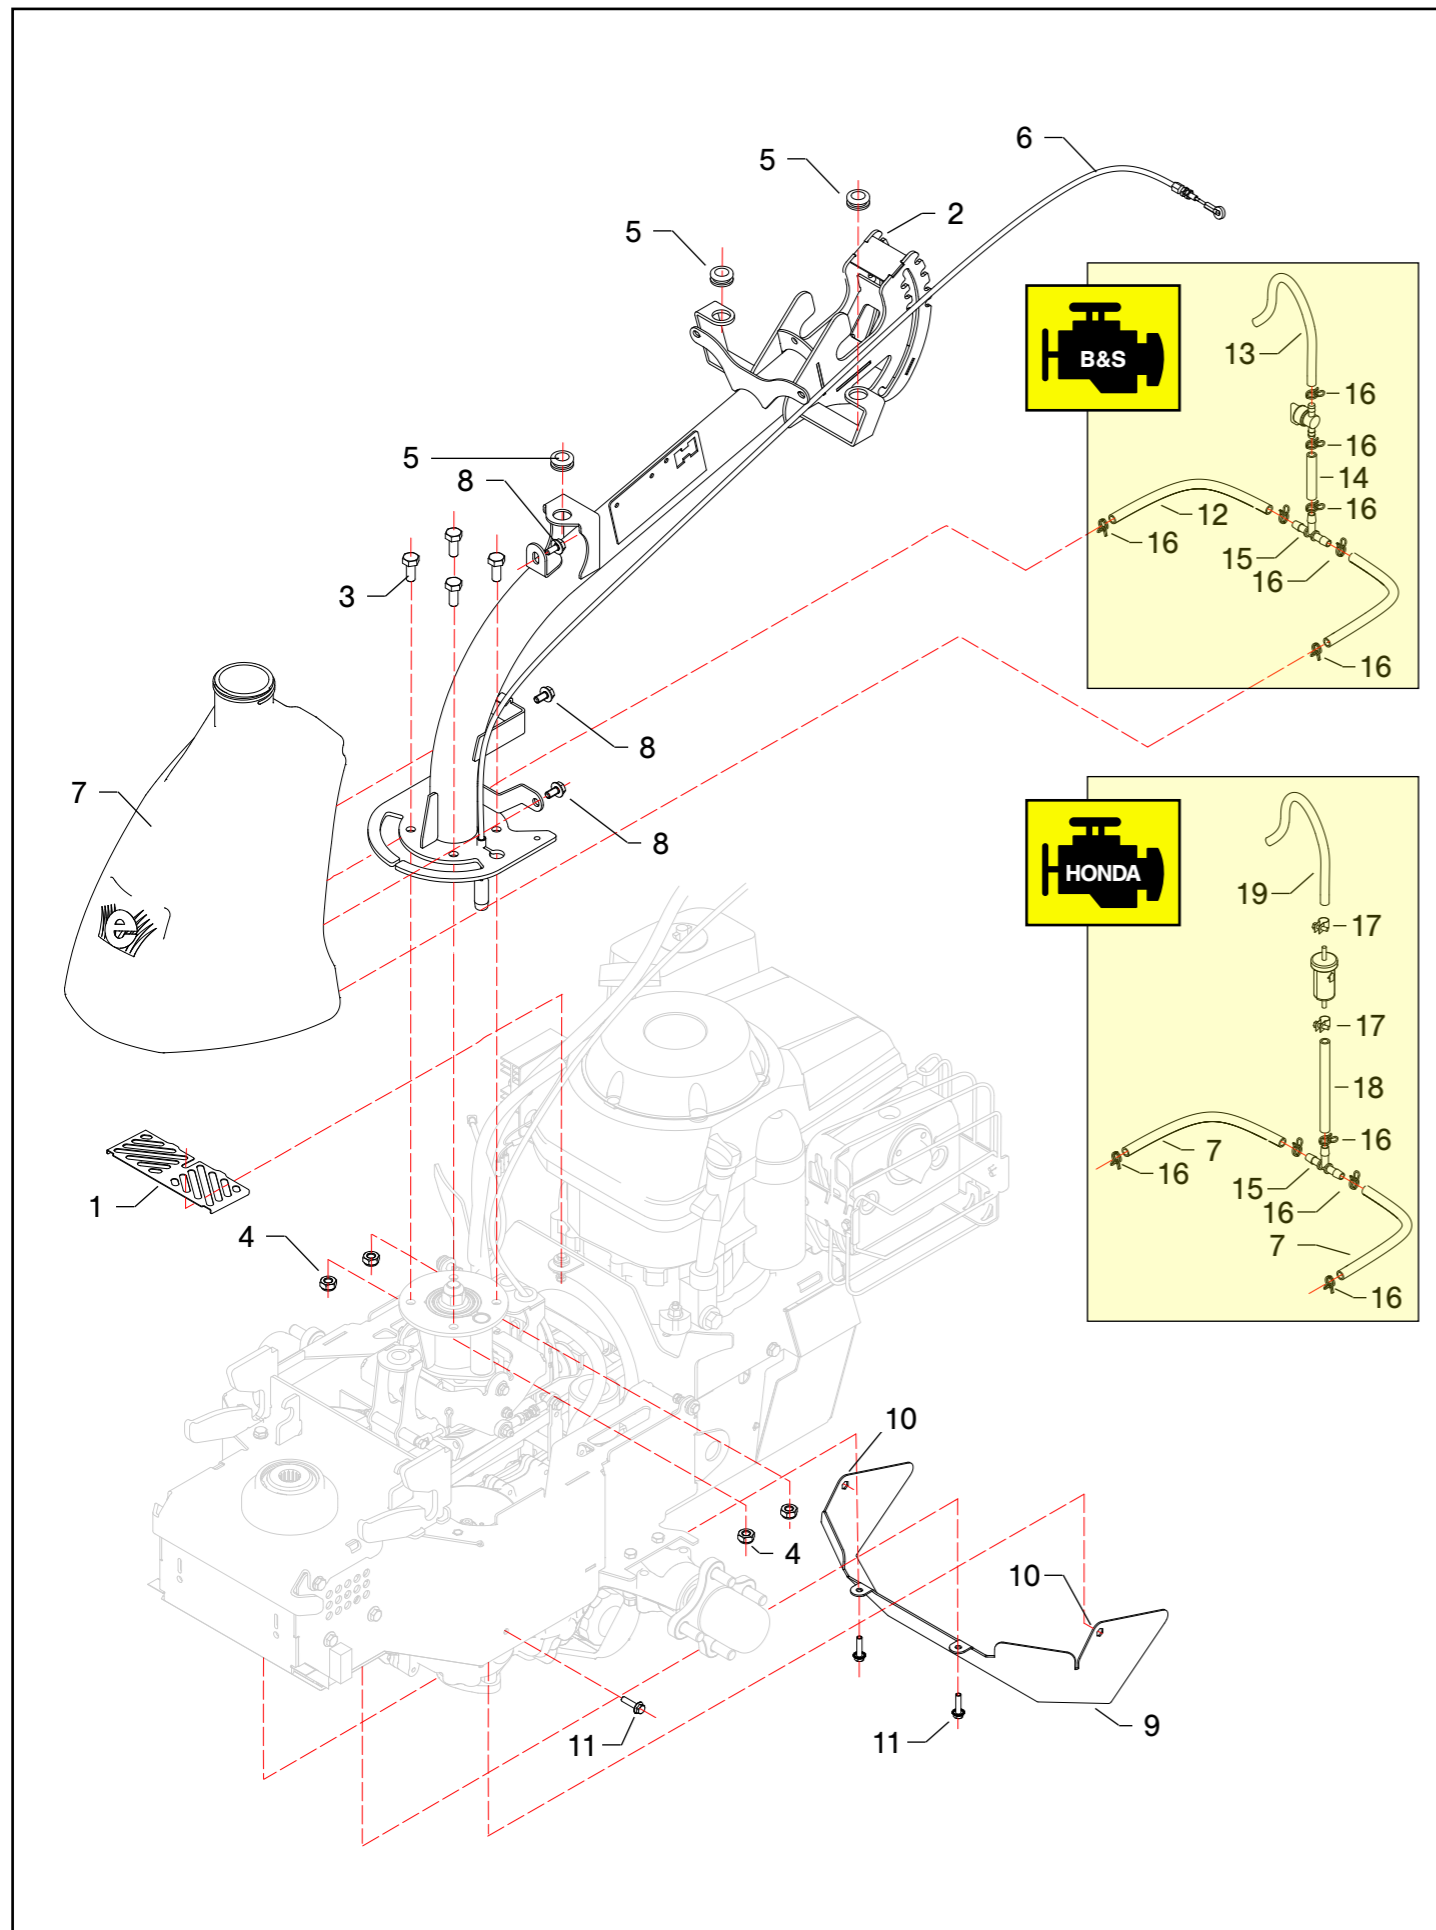

1	420005290	Protezione mani | Hand protection	12	341025925	Tubo 230 mm | Hose 230 mm
2	420010001	Sup. stegola | Handlebar support	13	341025925	Tubo 300 mm | Hose 300 mm
3	863254000	Vite | Screw	14	341025925	Tubo 40 mm | Hose 40 mm
4	814645000	Dado | Nut	15	420010540	Connettore a T | T joint
5	220010910	Passafile | Cable grommet	16	341025926	Fascetta | Hose clamp
6	420010504	Cavo | Cable	17	420025912	Fascetta | Hose clamp
7	420025900	Serbatoio | Tank	18	420025906	Tubo 500 mm | Hose 500 mm
8	862494500	Vite | Screw	19	420025906	Tubo 70 mm | Hose 70 mm
9	420005245	Minigonna | Protection plate			
10	808993000	Inserto filettato | Threaded insert			
11	862140000	Vite | Screw