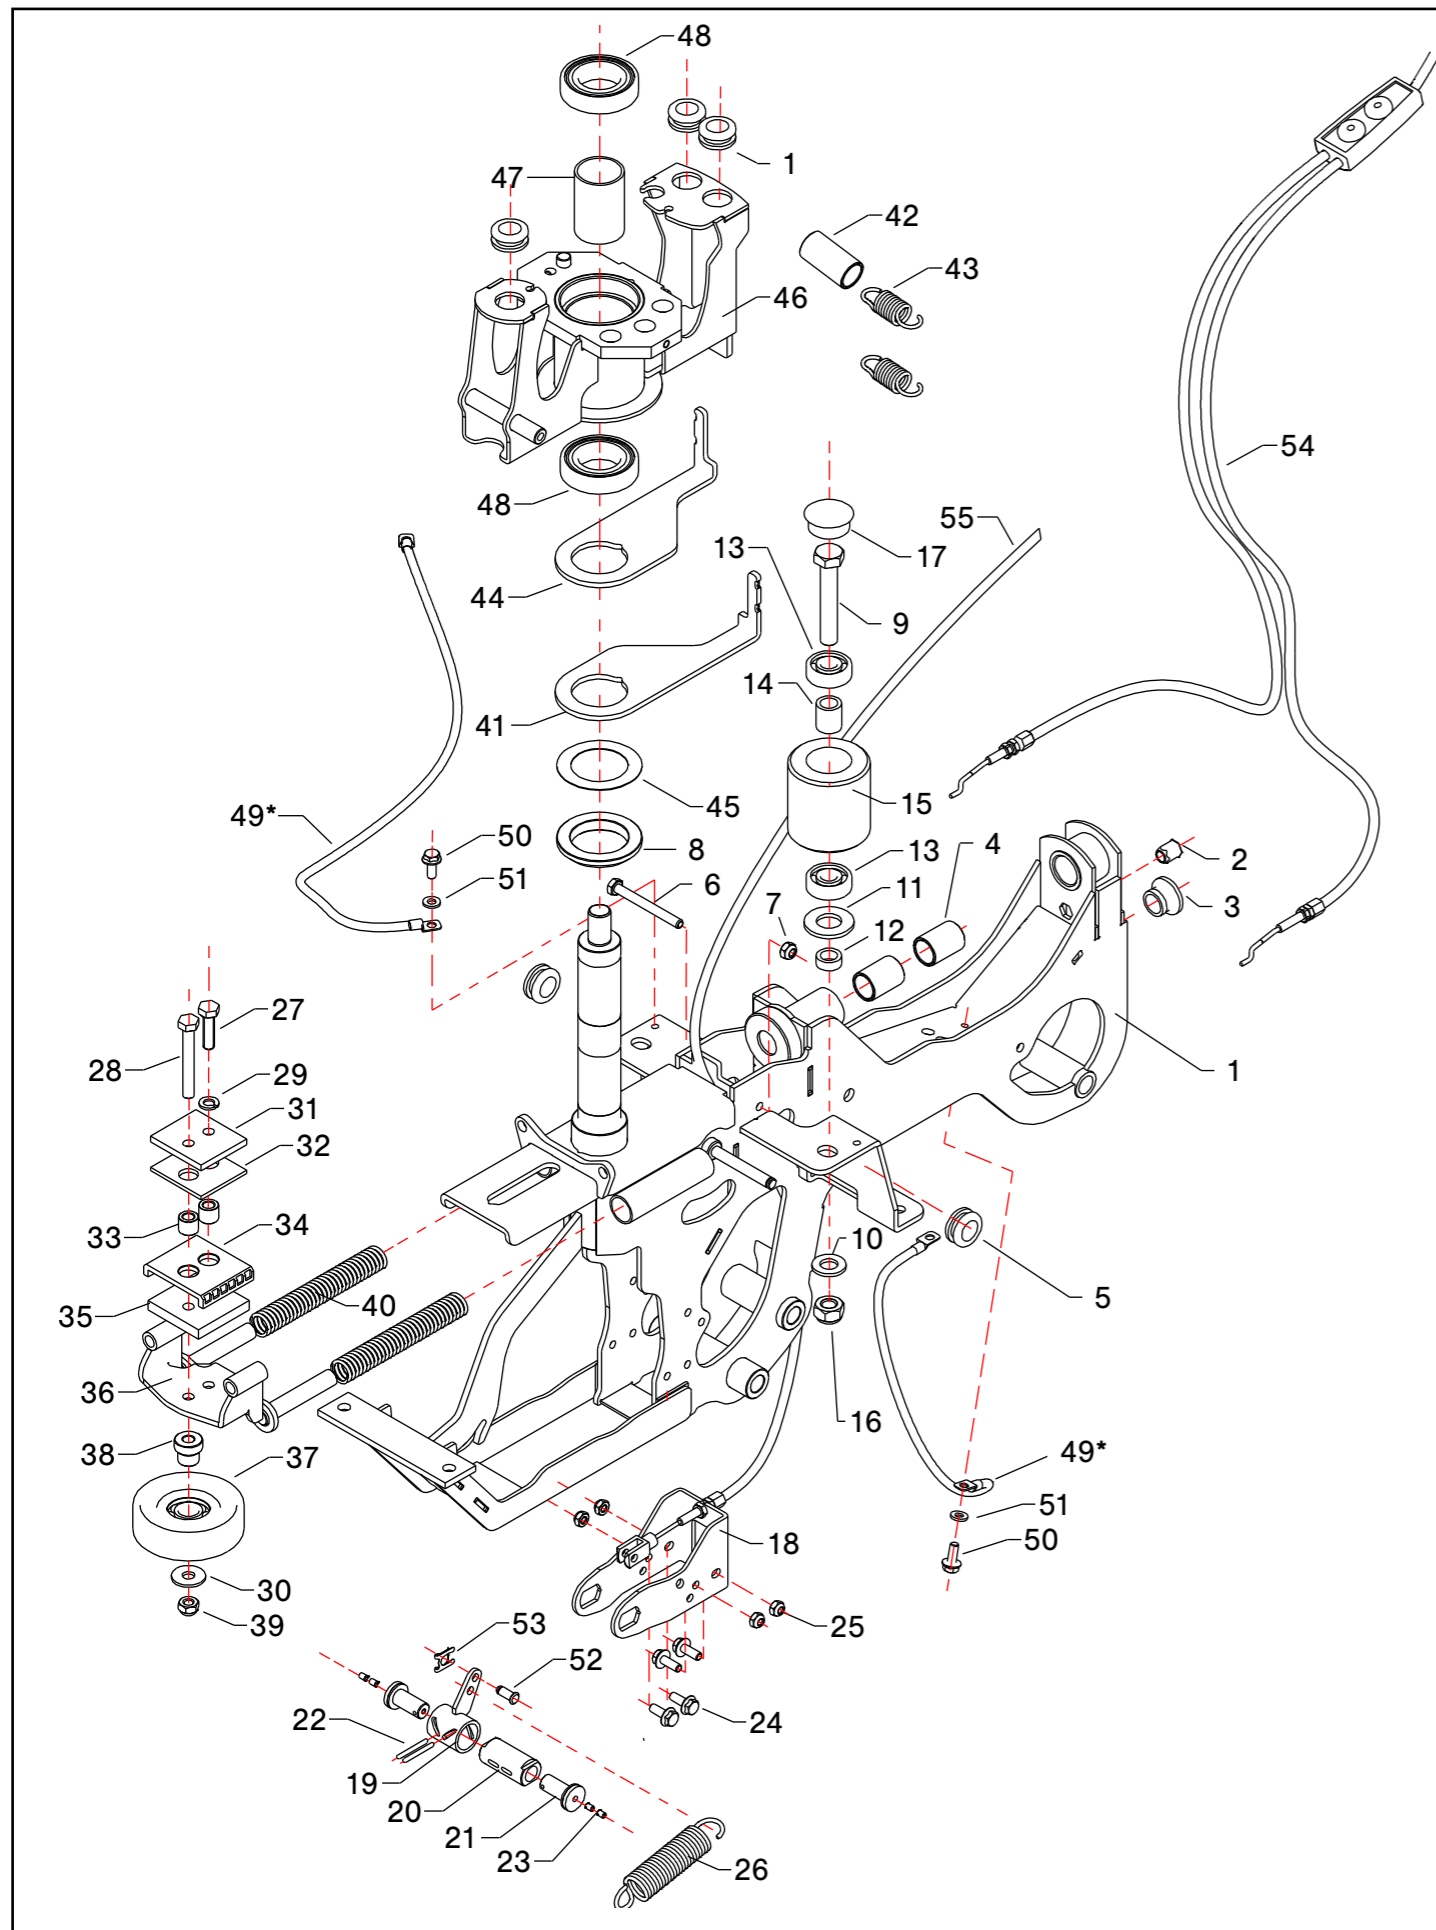

1	420005000	Telaio Frame	29	843667000	Rondella elastica Elastic washer
2	808994000	Inserto filettato Threaded insert	30	843708000	Rondella Washer
3	400005900	Boccola Bush	31	420005061	Distanziale Spacer
4	420005901	Boccola Bush	32	420005903	Distanziale Spacer
5	220010910	Passacavo Cable grommet	33	420005060	Distanziale Spacer
6	862370700	Vite Screw	34	420005902	Distanziale Spacer
7	814548000	Dado Bolt	35	420005050	Distanziale Spacer
8	420005027	Distanziale Spacer	36	420005052	Piatto tendicinghia Idler pulley support
9	863997200	Vite Screw	37	420005920	Ballerino Idler pulley
10	843901050	Rondella Washer	38	420005058	Boccola Metal bush
11	420005029	Guarnizione Gasket	39	814588000	Dado Bolt
12	360005212	Distanziale Spacer	40	420005065	Molla Spring
13	812523050	Cuscinetto Bearing	41	420005070	Lamiera Metal sheet
14	420005030	Distanziale Spacer	42	420005904	Boccola Bush
15	420005910	Ballerino Idler pulley	43	420005074	Molla Spring
16	814703000	Dado Bolt	44	420005072	Lamiera Metal sheet
17	420005031	Tappo Stopper	45	330005456	Distanziale Spacer
18	420005037	Lamiera Metal sheet	46	420005082	Supporto manubrio Handlebar support
19	420005040	Leva freno Brake lever	47	420005093	Distanziale Spacer
20	420005044	Distanziale Spacer	48	812633001	Cuscinetto Bearing
21	420005038	Perno freno Brake pad	49	420025130	Impianto elettrico Electrical wiring
22	851135030	Spina cilindrica Cylindrical pin	50	862070010	Vite Screw
23	861830000	Vite Screw	51	843605010	Distanziale Spacer
24	862120000	Vite Screw	52	420010535	Perno Metal pin
25	814548000	Dado Bolt	53	420010537	Graffetta Clip
26	341020369	Molla Spring	54	420010506	Cavo Cable
27	862724000	Vite Screw	55	420010525	Cavo Cable
28	862944000	Vite Screw			