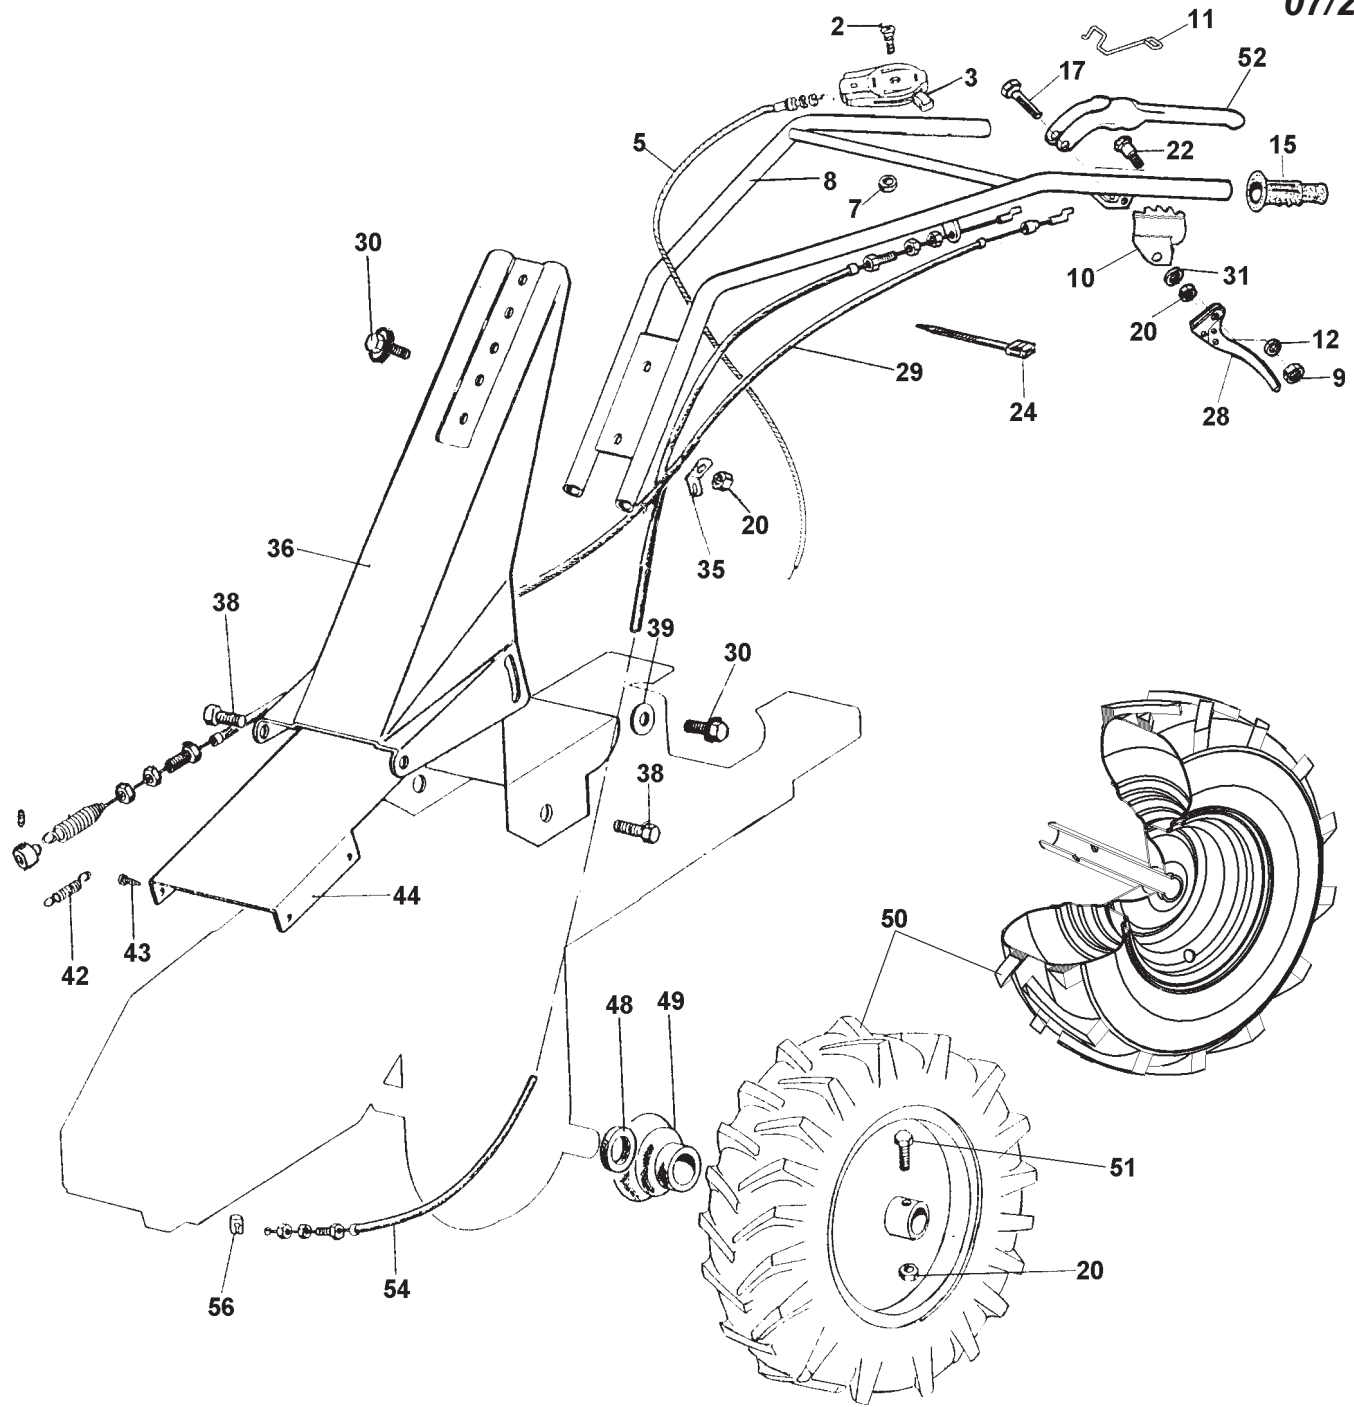

# **MINIEFFE 352 - MOD. 730**

Catalogo parti di ricambio  
Spare parts list  
Ersatzteilliste  
Catalogue pieces détachées

← Fino alla matricola  
Up to serial number  
Bis zur seriennummer  
Jusqu'à la matricule

→ Dalla matricola  
From serial number  
Ab der seriennummer  
A partir de la matricule

1	81.4642.000	21	86.2556.000	45	26.0050.202
2	84.3755.000	23	81.4588.000	46	26.1005.202
3	26.0005.232	24	26.1005.901	49	26.0050.201
4	26.1005.203	25	26.1005.920	50	26.0050.219
5	26.0005.231	26	81.4645.000	53	86.2741.000 Tec - B&S
6	26.1005.200	27	81.4703.000	-	86.2741.000 (2) B&S 625 Series
7	26.1005.116	29	26.1005.208	-	86.2944.000 (1) B&S 625 Series
8	81.2586.000	30	81.4667.000	-	86.2785.000 Honda
9	26.1005.115	31	26.1005.102	54	26.0005.334 □
10	81.4632.000	32	26.0005.906	-	26.0005.335 ■
11	84.3818.000	33	26.1005.114	55	26.1005.025 □
12	26.0005.230	34	86.3740.000	-	26.1005.160 ■
13	26.0005.229	35	26.0050.200	57	82.6016.000
14	26.1005.113	37	81.2594.050	58	85.2520.000
15	26.1005.110	38	80.1164.000		
16	86.3328.000	40	26.0005.219		
17	26.1005.117	41	81.2660.050		
18	26.0005.237	42	26.1005.105		
19	84.3812.000	43	80.3052.000		
20	84.3685.000	44	26.1005.207		

□ ROSSO/RED/ROT/ROUGE

■ VERDE/GREEN/GRÜNE/VERT

2	86.2356.100
3	32.1010.920
-	32.1010.930 Honda
5	26.1050.210
7	81.4548.000
8	26.1010.242
9	81.4530.080
10	26.1010.304
11	26.1010.305
12	84.3605.010
15	26.1010.900
17	86.2881.000
20	81.4588.000
22	26.0010.216
24	81.7640.000
28	26.0050.258
29	26.1050.225