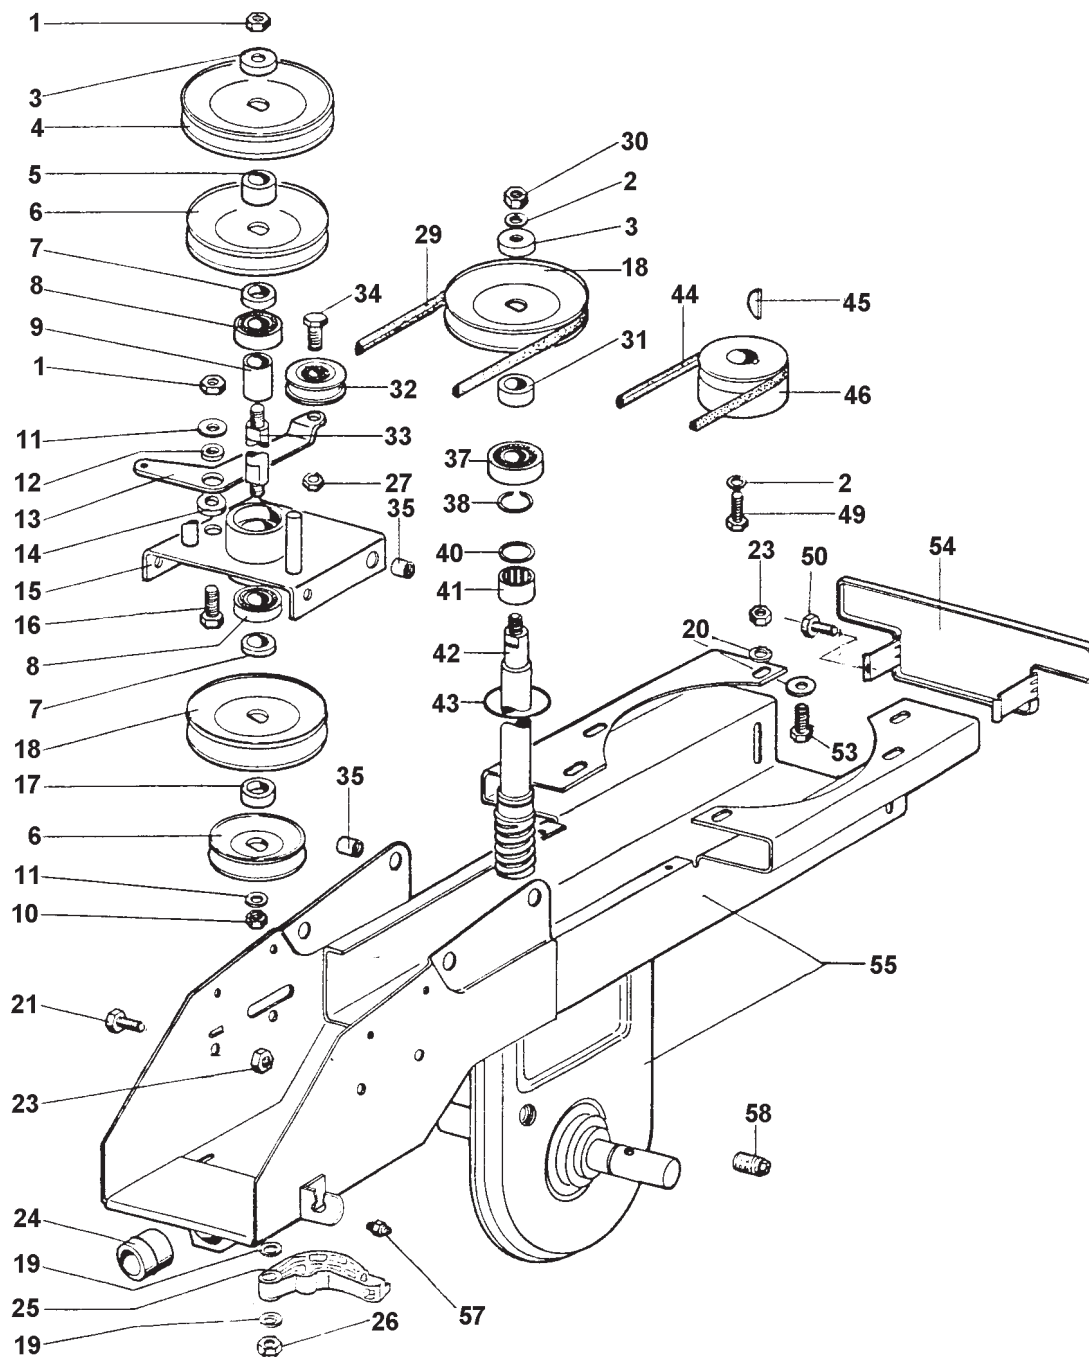

# **MINIEFFE 352 - MOD. 730**

Catalogo parti di ricambio  
Spare parts list  
Ersatzteilliste  
Catalogue pieces détachées

← Fino alla matricola  
Up to serial number  
Bis zur seriennummer  
Jusqu'à la matricule

→ Dalla matricola  
From serial number  
Ab der seriennummer  
A partir de la matricule

1	81.4642.000	21	86.2556.000	45	26.0050.202
2	84.3755.000	23	81.4588.000	46	26.1005.202
3	26.0005.232	24	26.1005.901	49	26.0050.201
4	26.1005.203	25	26.1005.920	50	26.0050.219
5	26.0005.231	26	81.4645.000	53	86.2741.000 Tec - B&S
6	26.1005.200	27	81.4703.000	-	86.2741.000 (2) B&S 625 Series
7	26.1005.116	29	26.1005.208	-	86.2944.000 (1) B&S 625 Series
8	81.2586.000	30	81.4667.000	-	86.2785.000 Honda
9	26.1005.115	31	26.1005.102	54	26.0005.334 □
10	81.4632.000	32	26.0005.906	-	26.0005.335 ■
11	84.3818.000	33	26.1005.114	55	26.1005.025 □
12	26.0005.230	34	86.3740.000	-	26.1005.160 ■
13	26.0005.229	35	26.0050.200	57	82.6016.000
14	26.1005.113	37	81.2594.050	58	85.2520.000
15	26.1005.110	38	80.1164.000		
16	86.3328.000	40	26.0005.219		
17	26.1005.117	41	81.2660.050		
18	26.0005.237	42	26.1005.105		
19	84.3812.000	43	80.3052.000		
20	84.3685.000	44	26.1005.207		

□ ROSSO/RED/ROT/ROUGE

■ VERDE/GREEN/GRÜNE/VERT

2	86.2356.100
3	32.1010.920
-	32.1010.930 Honda
5	26.1050.210
7	81.4548.000
8	26.1010.242
9	81.4530.080
10	26.1010.304
11	26.1010.305
12	84.3605.010
15	26.1010.900
17	86.2881.000
20	81.4588.000
22	26.0010.216
24	81.7640.000
28	26.0050.258
29	26.1050.225