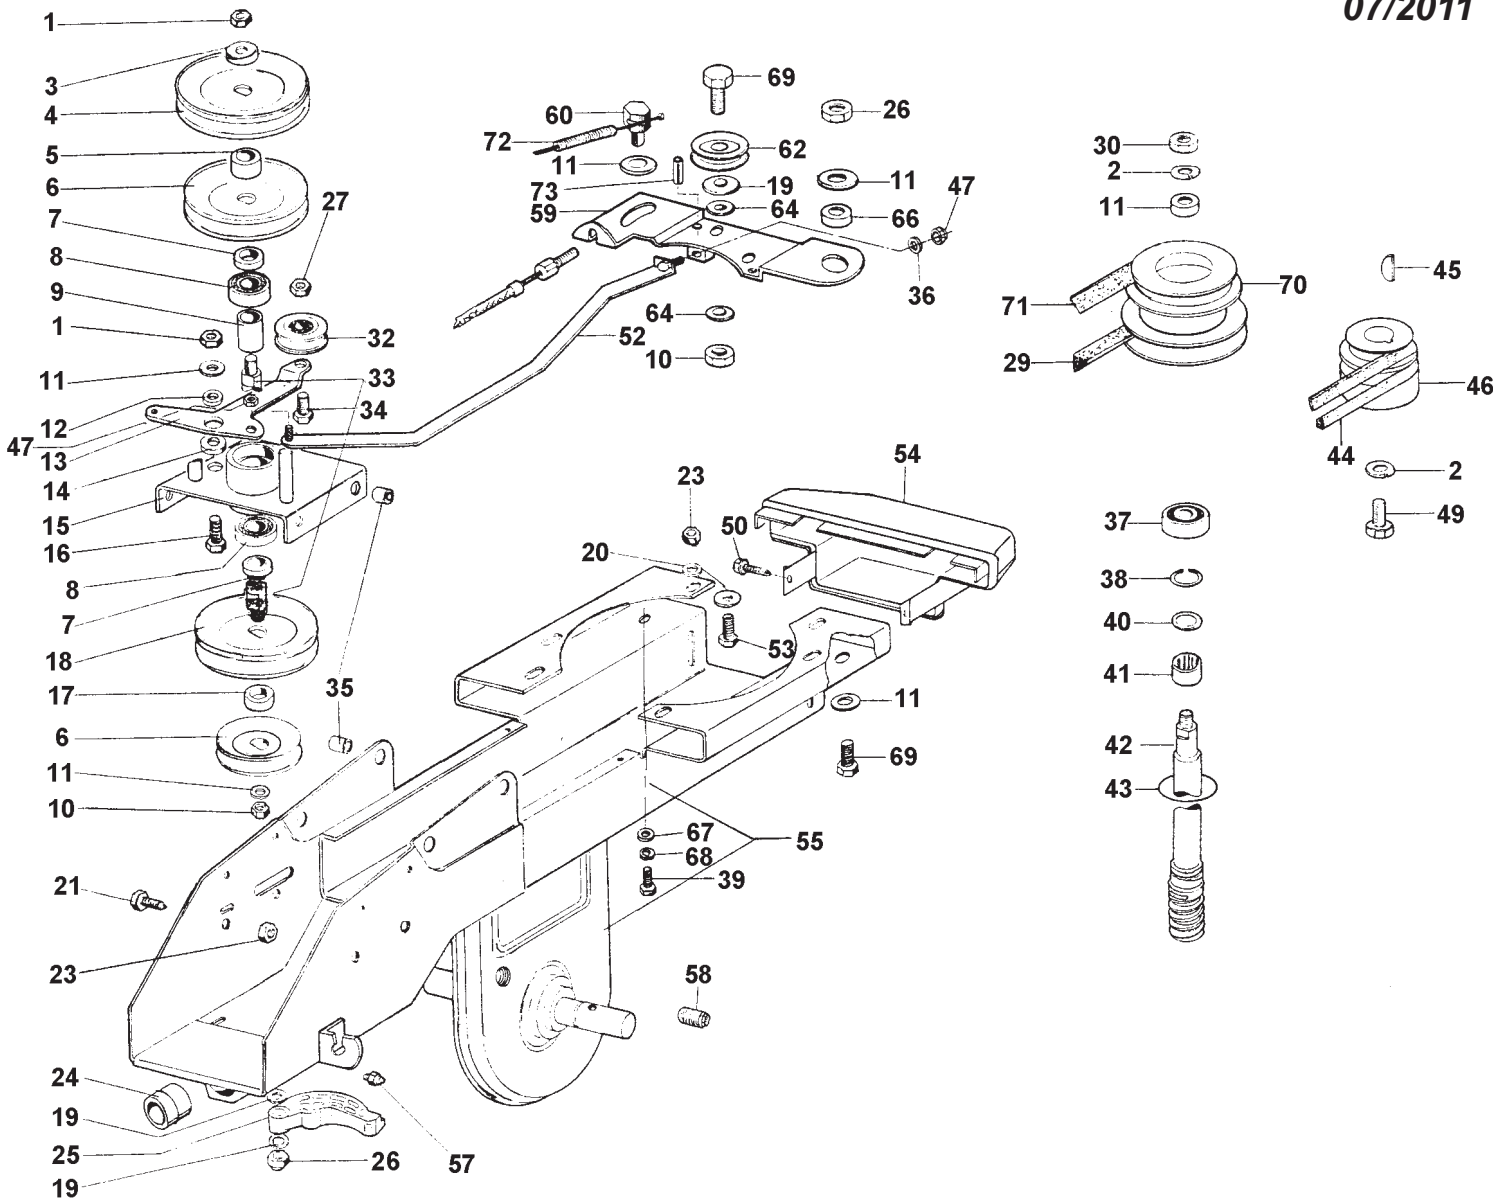

**Motofalciatrice
Balkenmmäher
Scythe mower
Motofaucheuse**

MINIEFFE 352 - MOD. 730

**con RETROMARCIA
with REVERSE SPEED
mit RÜCKWÄRTSGANG
avec MARCHE ARRIERE**

Catalogo parti di ricambio
Spare parts list
Ersatzteilliste
Catalogue pieces détachées

← Fino alla matricola
Up to serial number
Bis zur seriennummer
Jusqu'à la matricule

→ Dalla matricola
From serial number
Ab der seriennummer
A partir de la matricule

1	81.4642.000	25	26.1005.920	52	26.1005.325
2	84.3755.000	26	81.4645.000	53	86.2741.000 (2 B&S)
3	26.0005.232	27	81.4703.000	54	26.0005.215
4	26.1005.203	29	26.1005.208 Z 30	55	26.1005.025 <input type="checkbox"/>
5	26.0005.231	30	81.4667.000	-	26.1005.160 <input checked="" type="checkbox"/>
6	26.1005.200	32	26.0005.906	57	82.6016.000
7	26.1005.116	33	26.1005.114	58	85.2520.000
8	81.2586.000	34	86.3740.000	59	26.1005.310
9	26.1005.115	35	26.0050.200	60	26.0005.372
10	81.4632.000	36	84.3605.010	62	26.0005.365
11	84.3818.000	37	81.2594.050	64	84.3763.000
12	26.0005.230	38	80.1164.000	66	26.0005.293
13	26.1005.308	39	86.1998.000	67	84.3619.000
14	26.1005.113	40	26.0005.219	68	84.3570.000
15	26.1005.110	41	81.2660.050	69	86.3254.000
16	86.3328.000	42	26.1005.105	70	26.1005.318
17	26.1005.117	43	80.3052.000	71	26.0050.927
18	26.0005.237	44	26.1005.207 Z 48	72	26.0005.920
19	84.3812.000	45	26.0050.202	73	85.1182.000
20	84.3685.000	46	26.1005.333		
21	86.2556.000	47	81.4548.000		
23	81.4588.000	49	26.0050.201		
24	26.1005.901	50	26.0050.219		

ROSSO/RED/ROT/ROUGE

VERDE/GREEN/GRÜNE/VERT

2	86.2356.100
3	32.1010.920
-	32.1010.930 Honda
4	26.1010.272
5	26.1050.210
7	81.4548.000
8	26.1050.216
9	81.4530.080
10	26.1010.302
11	86.2881.000
12	26.1010.305
13	81.7640.000
14	26.1010.304
15	26.1010.900
16	84.3605.010
20	81.4588.000
21	26.1050.040

44	26.1015.116 ● ←
-	26.1015.117 ○ ←
-	26.1015.260 13x5.00-6 ● →
-	26.1015.261 13x5.00-6 ○ →
45	86.2785.000

- ← 1025434
- 1025435
- ROSSO/RED/ROT/ROUGE
- VERDE/GREEN/GRÜNE/VERT
- SINISTRO/LEFT/LINKS/GAUCHE
- DESTRO/RIGHT/RECHT/DROITE