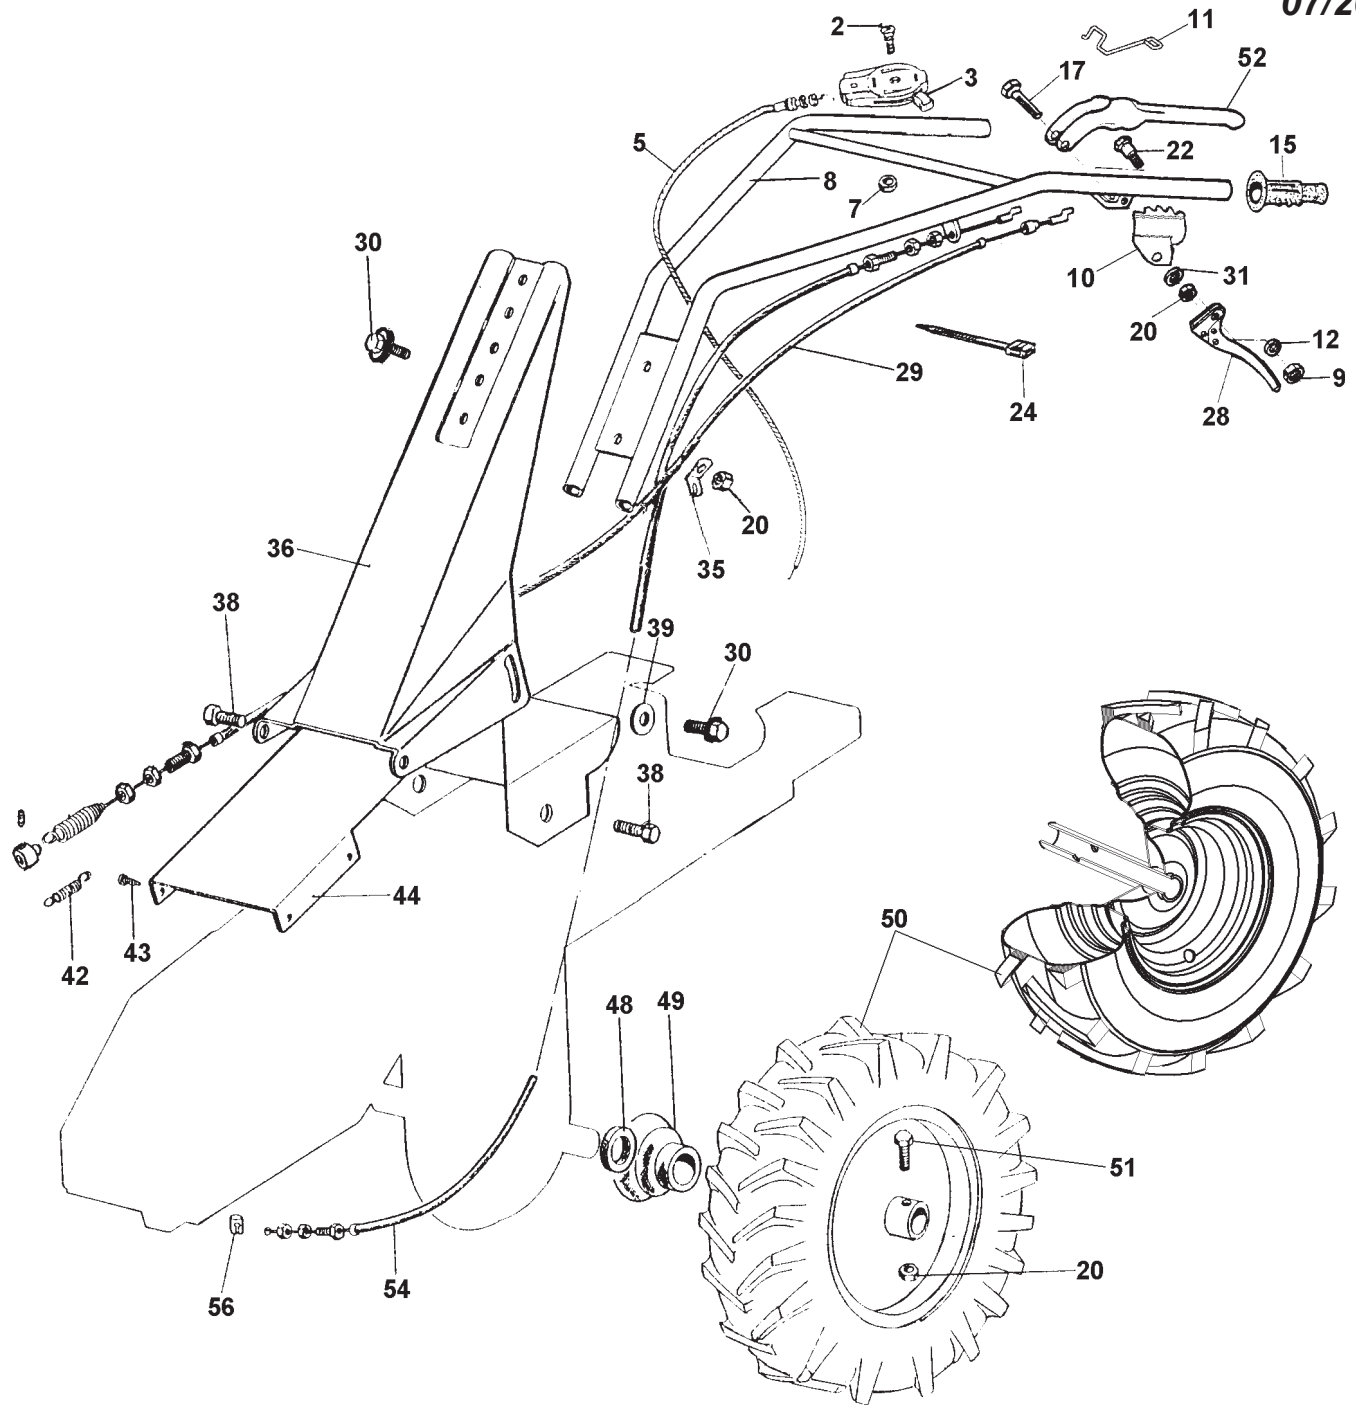

Motofalciatrice
Balkenmmäher
Scythe mower
Motofaucheuse

MINIEFFE 352 - MOD. 730

Catalogo parti di ricambio
Spare parts list
Ersatzteilliste
Catalogue pieces détachées

← Fino alla matricola
Up to serial number
Bis zur seriennummer
Jusqu'à la matricule

→ Dalla matricola
From serial number
Ab der seriennummer
A partir de la matricule

1	81.4642.000	21	86.2556.000	45	26.0050.202
2	84.3755.000	23	81.4588.000	46	26.1005.202
3	26.0005.232	24	26.1005.901	49	26.0050.201
4	26.1005.203	25	26.1005.920	50	26.0050.219
5	26.0005.231	26	81.4645.000	53	86.2741.000 Tec - B&S
6	26.1005.200	27	81.4703.000	-	86.2741.000 (2) B&S 625 Series
7	26.1005.116	29	26.1005.208	-	86.2944.000 (1) B&S 625 Series
8	81.2586.000	30	81.4667.000	-	86.2785.000 Honda
9	26.1005.115	31	26.1005.102	54	26.0005.334 □
10	81.4632.000	32	26.0005.906	-	26.0005.335 ■
11	84.3818.000	33	26.1005.114	55	26.1005.025 □
12	26.0005.230	34	86.3740.000	-	26.1005.160 ■
13	26.0005.229	35	26.0050.200	57	82.6016.000
14	26.1005.113	37	81.2594.050	58	85.2520.000
15	26.1005.110	38	80.1164.000		
16	86.3328.000	40	26.0005.219		
17	26.1005.117	41	81.2660.050		
18	26.0005.237	42	26.1005.105		
19	84.3812.000	43	80.3052.000		
20	84.3685.000	44	26.1005.207		

□ ROSSO/RED/ROT/ROUGE

■ VERDE/GREEN/GRÜNE/VERT

2	86.2356.100
3	32.1010.920
-	32.1010.930 Honda
5	26.1050.210
7	81.4548.000
8	26.1010.242
9	81.4530.080
10	26.1010.304
11	26.1010.305
12	84.3605.010
15	26.1010.900
17	86.2881.000
20	81.4588.000
22	26.0010.216
24	81.7640.000
28	26.0050.258
29	26.1050.225