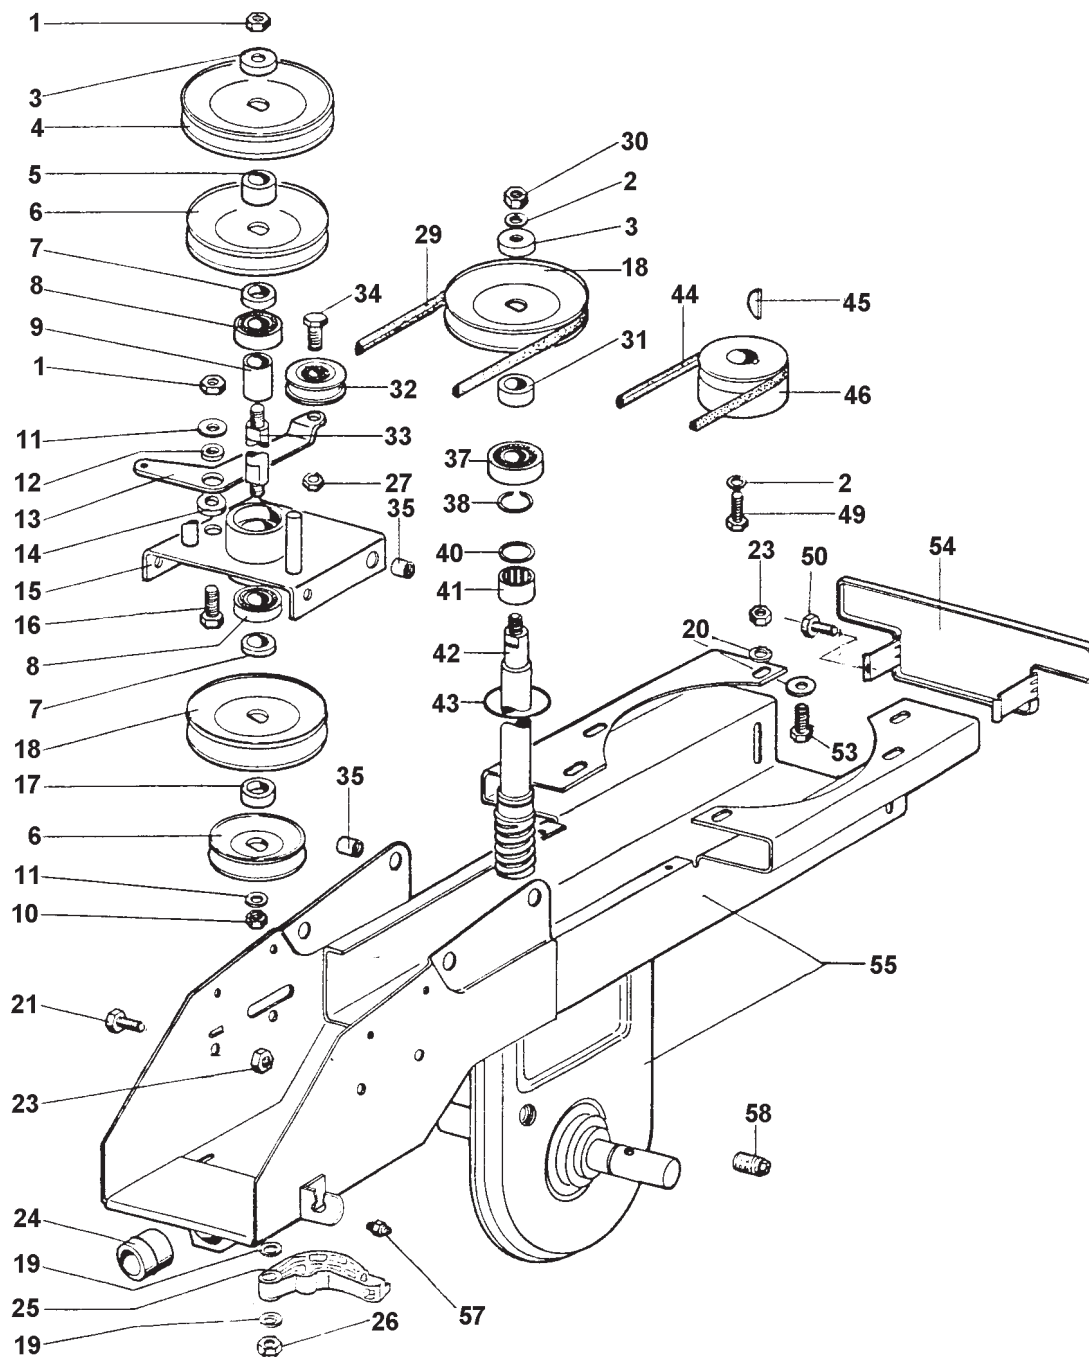

Motofalciatrice
Balkenmmäher
Scythe mower
Motofaucheuse

MINIEFFE 352 - MOD. 730

Catalogo parti di ricambio
Spare parts list
Ersatzteilliste
Catalogue pieces détachées

← Fino alla matricola
Up to serial number
Bis zur seriennummer
Jusqu'à la matricule

→ Dalla matricola
From serial number
Ab der seriennummer
A partir de la matricule

1	81.4642.000	21	86.2556.000	45	26.0050.202
2	84.3755.000	23	81.4588.000	46	26.1005.202
3	26.0005.232	24	26.1005.901	49	26.0050.201
4	26.1005.203	25	26.1005.920	50	26.0050.219
5	26.0005.231	26	81.4645.000	53	86.2741.000 Tec - B&S
6	26.1005.200	27	81.4703.000	-	86.2741.000 (2) B&S 625 Series
7	26.1005.116	29	26.1005.208	-	86.2944.000 (1) B&S 625 Series
8	81.2586.000	30	81.4667.000	-	86.2785.000 Honda
9	26.1005.115	31	26.1005.102	54	26.0005.334 □
10	81.4632.000	32	26.0005.906	-	26.0005.335 ■
11	84.3818.000	33	26.1005.114	55	26.1005.025 □
12	26.0005.230	34	86.3740.000	-	26.1005.160 ■
13	26.0005.229	35	26.0050.200	57	82.6016.000
14	26.1005.113	37	81.2594.050	58	85.2520.000
15	26.1005.110	38	80.1164.000		
16	86.3328.000	40	26.0005.219		
17	26.1005.117	41	81.2660.050		
18	26.0005.237	42	26.1005.105		
19	84.3812.000	43	80.3052.000		
20	84.3685.000	44	26.1005.207		

□ ROSSO/RED/ROT/ROUGE

■ VERDE/GREEN/GRÜNE/VERT

2	86.2356.100
3	32.1010.920
-	32.1010.930 Honda
5	26.1050.210
7	81.4548.000
8	26.1010.242
9	81.4530.080
10	26.1010.304
11	26.1010.305
12	84.3605.010
15	26.1010.900
17	86.2881.000
20	81.4588.000
22	26.0010.216
24	81.7640.000
28	26.0050.258
29	26.1050.225

30	86.2685.000
31	84.3685.000
35	36.0010.130
36	26.0010.226 □
-	26.0010.227 ■
38	86.2494.000
39	84.3711.000
42	26.1005.905
43	26.0050.219
44	26.1005.221 □
-	26.1005.081 ■
48	80.2095.010
49	26.1015.900
50	26.1015.116 ● ←
-	26.1015.117 ○ ←
-	26.1015.260 ● →
-	26.1015.261 ○ →