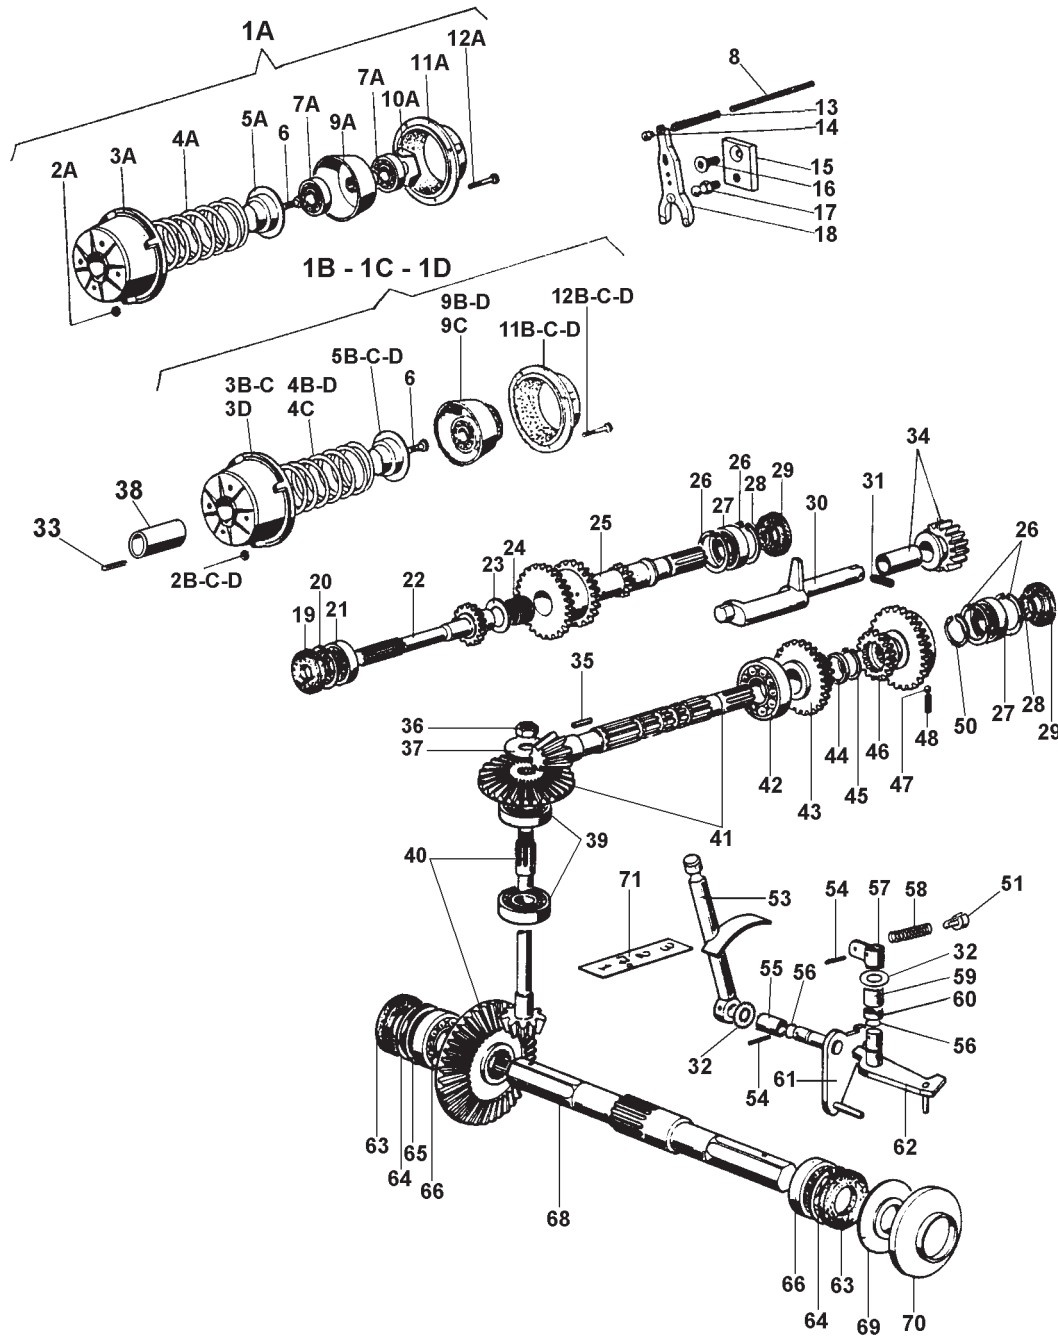

1 A	22.0020.004/0	△	11 A	48.0115.000	△	29	80.2077.050
1 B	22.0020.004/1	▲	11B-C-D	22.0020.038	▲▼●	30	22.0005.106
1 C	22.0020.008	▼	12 A	86.2369.050	△	31	86.2715.000
1 D	22.0020.006	●	12B-C-D	86.1943.000	▲▼●	32	32.1005.292
2 A	81.4546.000	△	13	22.0010.913		33	22.0025.276 ●
2 B-C-D	81.4530.080	▲▼●	14	85.8540.020		34	22.0005.220
3 A	48.0110.000	△	15	22.0005.251		35	84.7006.000
3 B-C	22.0020.030	▲▼	16	86.2581.010		36	81.4781.000
3 D	22.0020.020	●	17	81.9217.000		37	22.0005.211
4 A	83.1381.010	△	18	48.0080.000		38	22.0020.021 ●
4 B-D	22.0020.031	▲●	19	80.2057.000		39	81.2653.000
4 C	22.0020.032	▼	20	80.1300.000		40	22.0005.061
5 A	48.0055.061	△	21	81.2590.000		41	22.0005.060
5 B-C-D	22.0020.035	▲▼●	22	22.0005.100		42	81.2730.030
6	86.2682.000		-	22.0005.116	○	43	22.0005.103
7 A	81.2586.000	△	23	22.0005.224		-	22.0005.117 ○
8	22.0010.911		24	81.2607.000		44	22.0005.200
9 A	22.0020.012	△	25	22.0005.101		45	80.1174.050
9 B-D	22.0020.036	▲●	26	80.1309.000		46	22.0005.104
9 C	22.0020.037	▼	27	81.2631.000		47	84.7416.000
10 A	48.0059.061	△	28	80.1149.000		48	22.0005.900
						50	80.1174.000
						51	85.8520.000
						53	22.0005.257
						54	85.1182.000
						55	22.0005.230
						56	80.3059.000
						57	22.0005.113
						58	22.0010.900
						59	22.0005.241
						60	22.0005.239
						61	22.0005.219
						62	22.0005.227
						63	80.2126.000
						64	80.1400.000
						65	85.0114.000 Sp.0,2
						-	85.0114.010 Sp.0,3
						-	85.0114.020 Sp.0,5
						66	81.2749.000
						68	22.0005.202
						69	49.6397.061
						70	22.0005.240
						71	22.0005.907

- △ 83163 ←
- ▲ → 83164 Motore Benzina - Gasoline engine - Benzinmotor Moteur à essence - Motor de gasolina
- ▼ → 83005 Motore Diesel - Diesel engine - Dieselmotor - Moteur diesel - Motor diesel
- MOT. MINSEL M165
- HONDA GX160