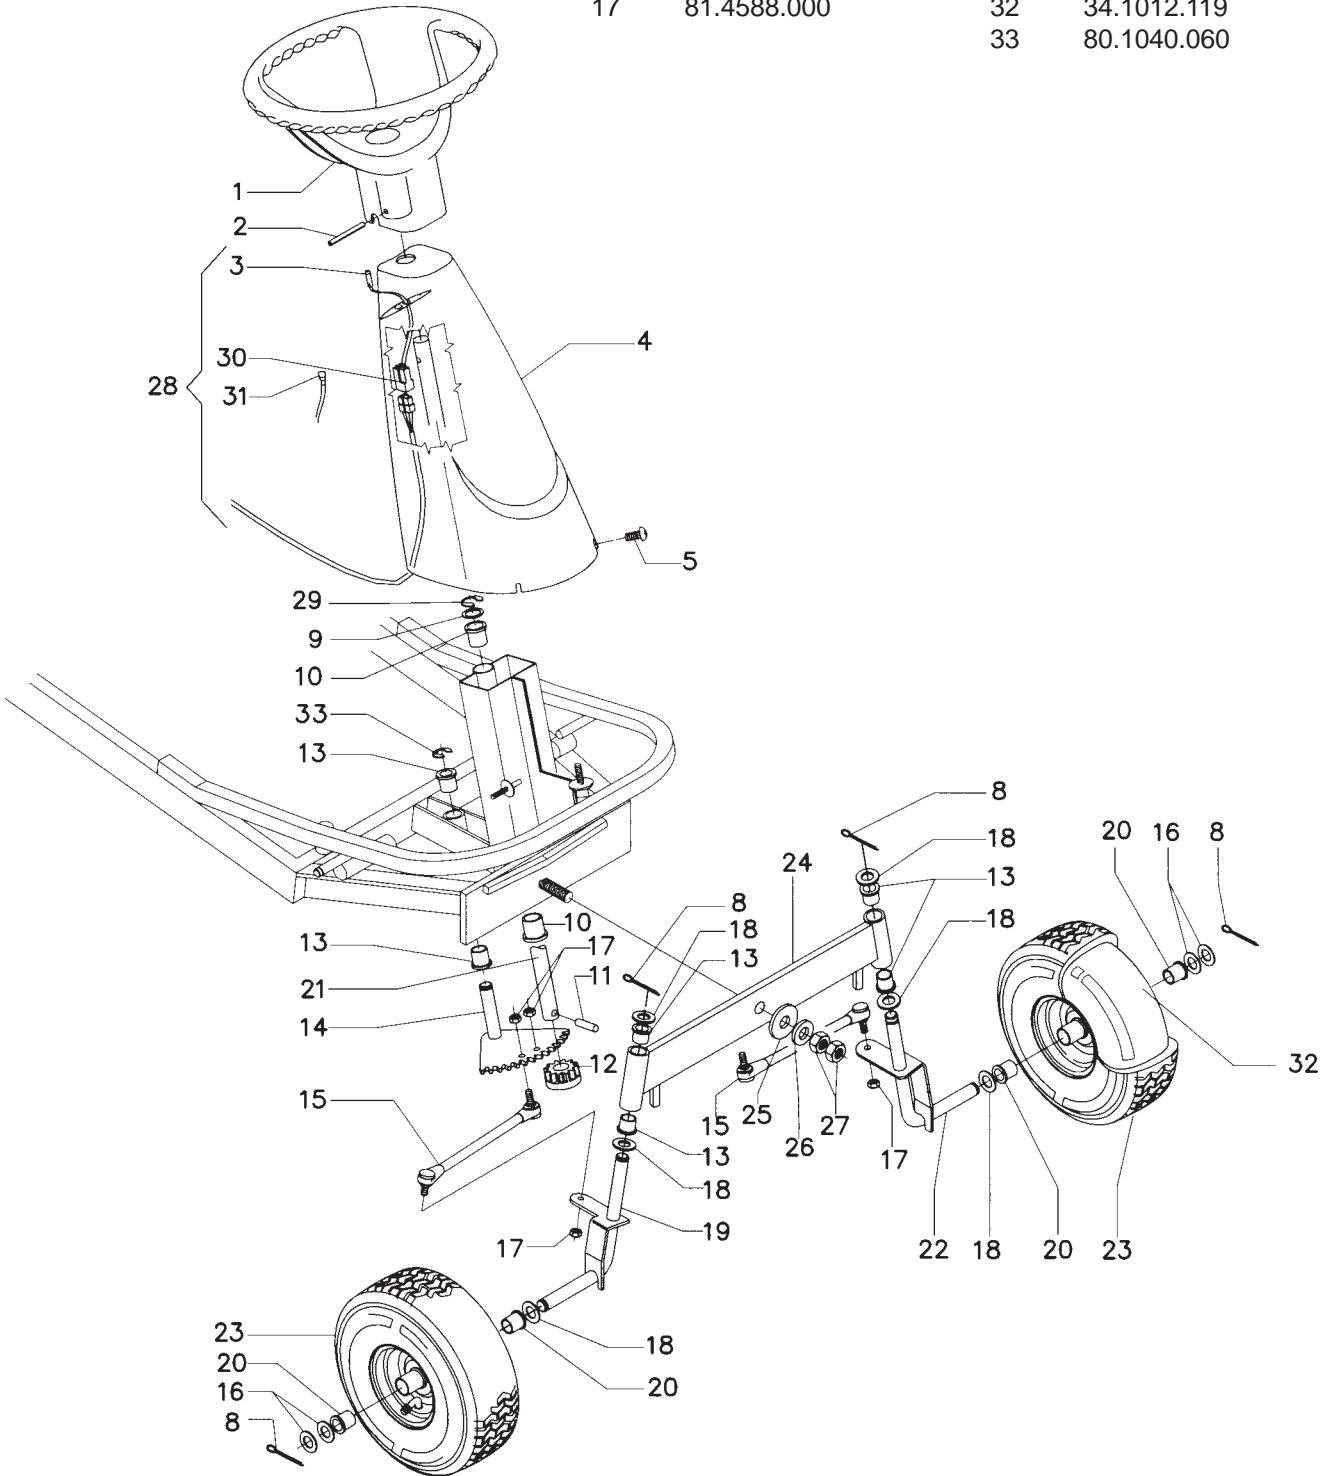

# Rider Asso 71

***Catalogo parti di ricambio***  
***Catalogue pieces détachées***  
***Spare parts list***  
***Ersatzteilliste***

1	34.1005.900
2	34.1005.544
3	86.3085.000
4	84.3708.000
6	86.2494.000
7	81.4588.000
8	86.2097.010
9	84.3619.000
10	34.1005.550
11	81.4548.000
12	34.1005.922
13	81.4574.000
14	34.1005.313
15	34.1005.980
16	34.1005.914
18	86.3988.200
20	34.1005.252
21	86.2160.000
22	84.3622.000
23	34.1005.940

1	34.1012.900	18	84.3994.000
2	85.1380.000	19	34.1012.135
3	34.1025.164	20	34.1012.130 Ø22
4	34.1005.916	-	34.1012.132 Ø25
5	86.3988.200	21	34.1012.124
6	84.3543.000	22	34.1012.136
8	85.1700.000	23	34.1012.125
9	27.0011.943	24	34.1012.106
10	34.1012.128	25	84.4084.500
11	85.1264.000	26	84.6000.000
12	34.1012.200	27	81.4787.000
13	34.0005.110	28	34.1025.150
14	34.1012.118	29	80.1042.000
15	34.1012.138	30	34.1025.165
16	27.0013.596	31	34.1025.166
17	81.4588.000	32	34.1012.119
		33	80.1040.060

- 1 34.1005.906
- 2 84.3818.000
- 3 26.0050.219
- 4 86.3254.000
- 5 81.4645.000

1 81.4702.000  
 2 34.0020.111  
 3 81.4530.080  
 4 34.1020.370  
 5 86.1931.000  
 6 34.1020.361  
 7 34.1020.366  
 8 84.3884.000  
 9 34.1020.369  
 10 81.4794.000  
 11 84.3994.000  
 12 34.0020.109  
 13 32.1005.217