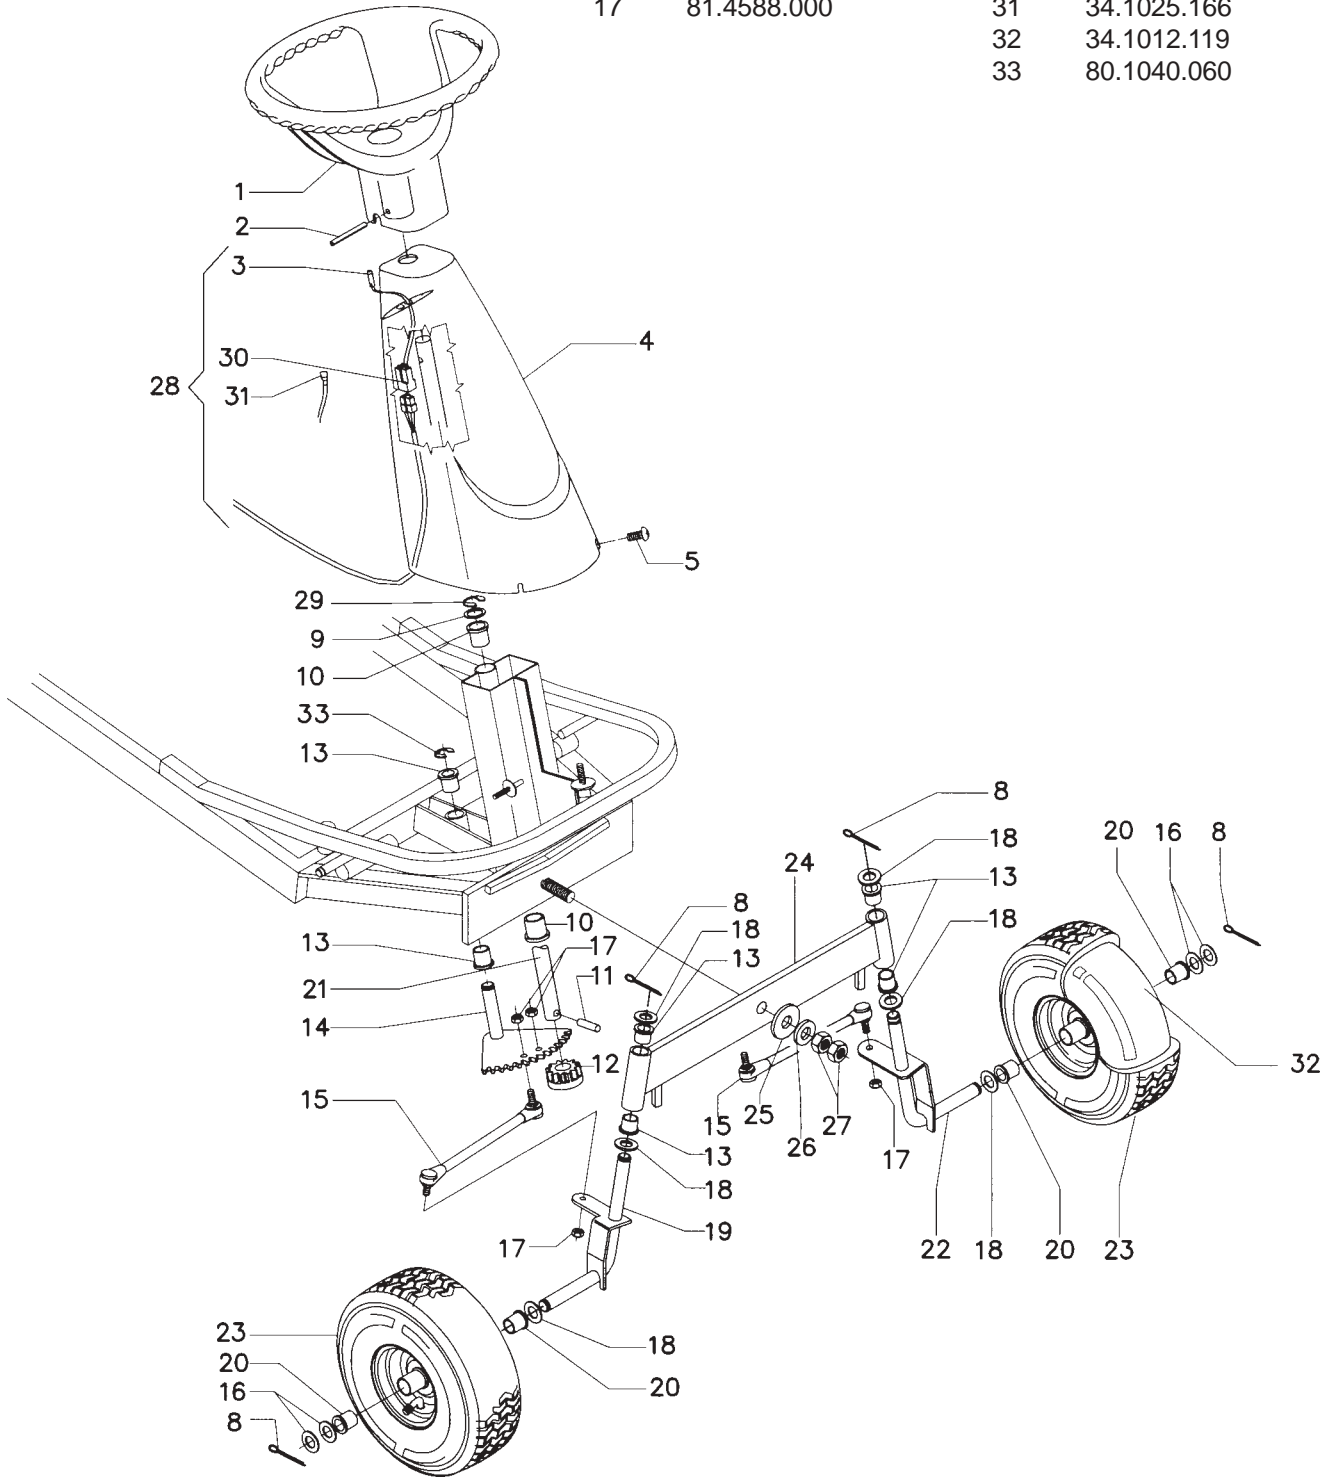

Rider Asso 71

Catalogo parti di ricambio
Catalogue pieces détachées
Spare parts list
Ersatzteilliste

1	34.1005.900
2	34.1005.544
3	86.3085.000
4	84.3708.000
6	86.2494.000
7	81.4588.000
8	86.2097.010
9	84.3619.000
10	34.1005.550
11	81.4548.000
12	34.1005.922
13	81.4574.000
14	34.1005.313
15	34.1005.980
16	34.1005.914
18	86.3988.200
20	34.1005.252
21	86.2160.000
22	84.3622.000
23	34.1005.940

1	34.1012.900	18	84.3994.000
2	85.1380.000	19	34.1012.135
3	34.1025.164	20	34.1012.130 Ø22
4	34.1005.916	-	34.1012.132 Ø25
5	86.3988.200	21	34.1012.124
6	84.3543.000	22	34.1012.136
8	85.1700.000	23	34.1012.125
9	27.0011.943	-	34.1012.133 Nylon
10	34.1012.128	24	34.1012.106
11	85.1264.000	25	84.4084.500
12	34.1012.200	26	84.6000.000
13	34.0005.110	27	81.4787.000
14	34.1012.118	28	34.1025.150
15	34.1012.138	29	80.1042.000
16	27.0013.596	30	34.1025.165
17	81.4588.000	31	34.1025.166
		32	34.1012.119
		33	80.1040.060

- 1 34.1005.906
- 2 84.3818.000
- 3 26.0050.219
- 4 86.3254.000
- 5 81.4645.000

1 81.4702.000
 2 34.0020.111
 3 81.4530.080
 4 34.1020.370
 5 86.1931.000
 6 34.1020.363
 7 34.1020.366
 8 84.3884.000
 9 34.1020.369
 10 81.4794.000
 11 84.3994.000
 12 34.0020.109
 13 32.1005.217