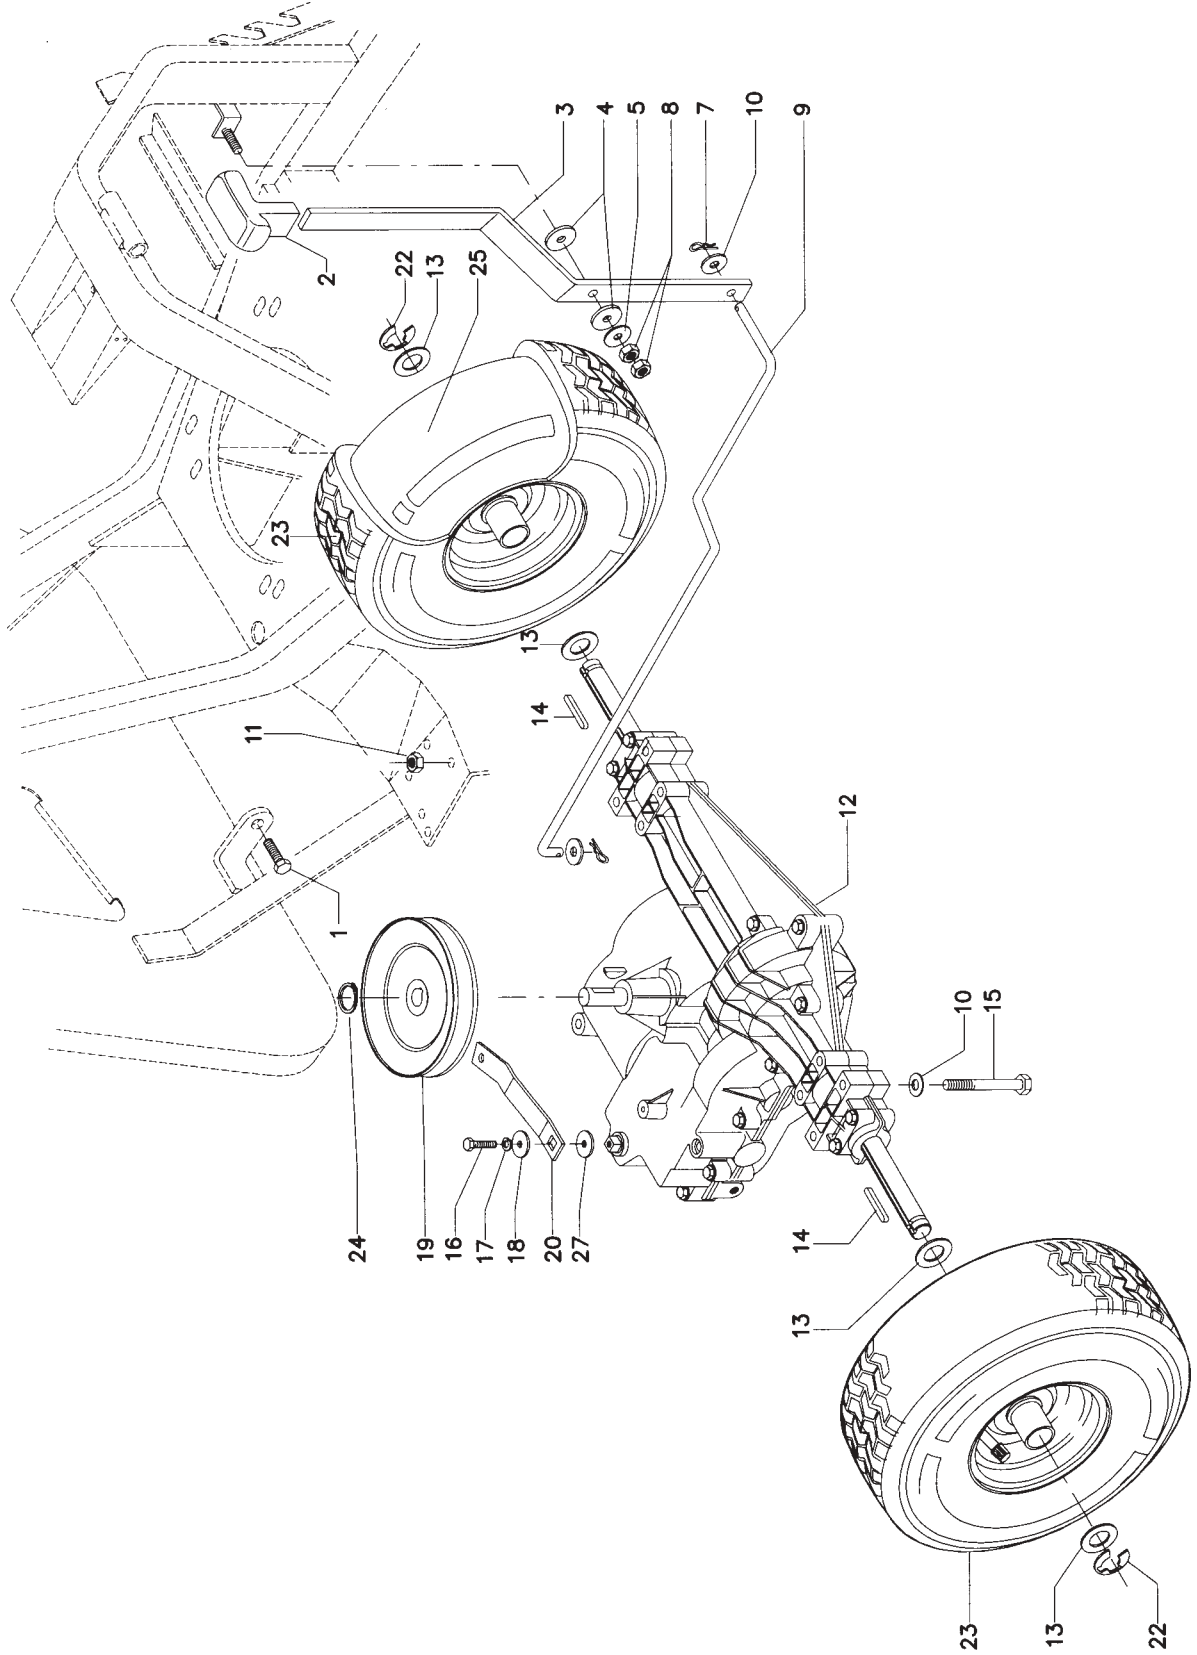

- 1
- 2
- 3
- 4
- 5
- 6
- 7
- 8
- 9
- 10
- 11
- 12
- 13
- 14
- 15
- 16
- 17
- 18
- 19
- 20
- 22
- 23
- 24
- 25
- 26
- 27

- 86.2483.000
- 34.1012.901
- 34.1012.411
- 34.1020.168
- 84.3708.000
- 84.3685.000
- 85.1700.000
- 81.4574.000
- 34.1012.406
- 84.3685.000
- 81.4588.000
- 34.0005.152
- 34.1005.557
- 27.0010.145
- 86.2944.000
- 86.2438.040
- 84.3570.000
- 84.3622.000
- 34.1005.565
- 34.1012.404
- 80.1042.000
- 34.1005.568
- 80.1116.000
- 34.1005.564
- 34.1005.590
- 32.1010.901