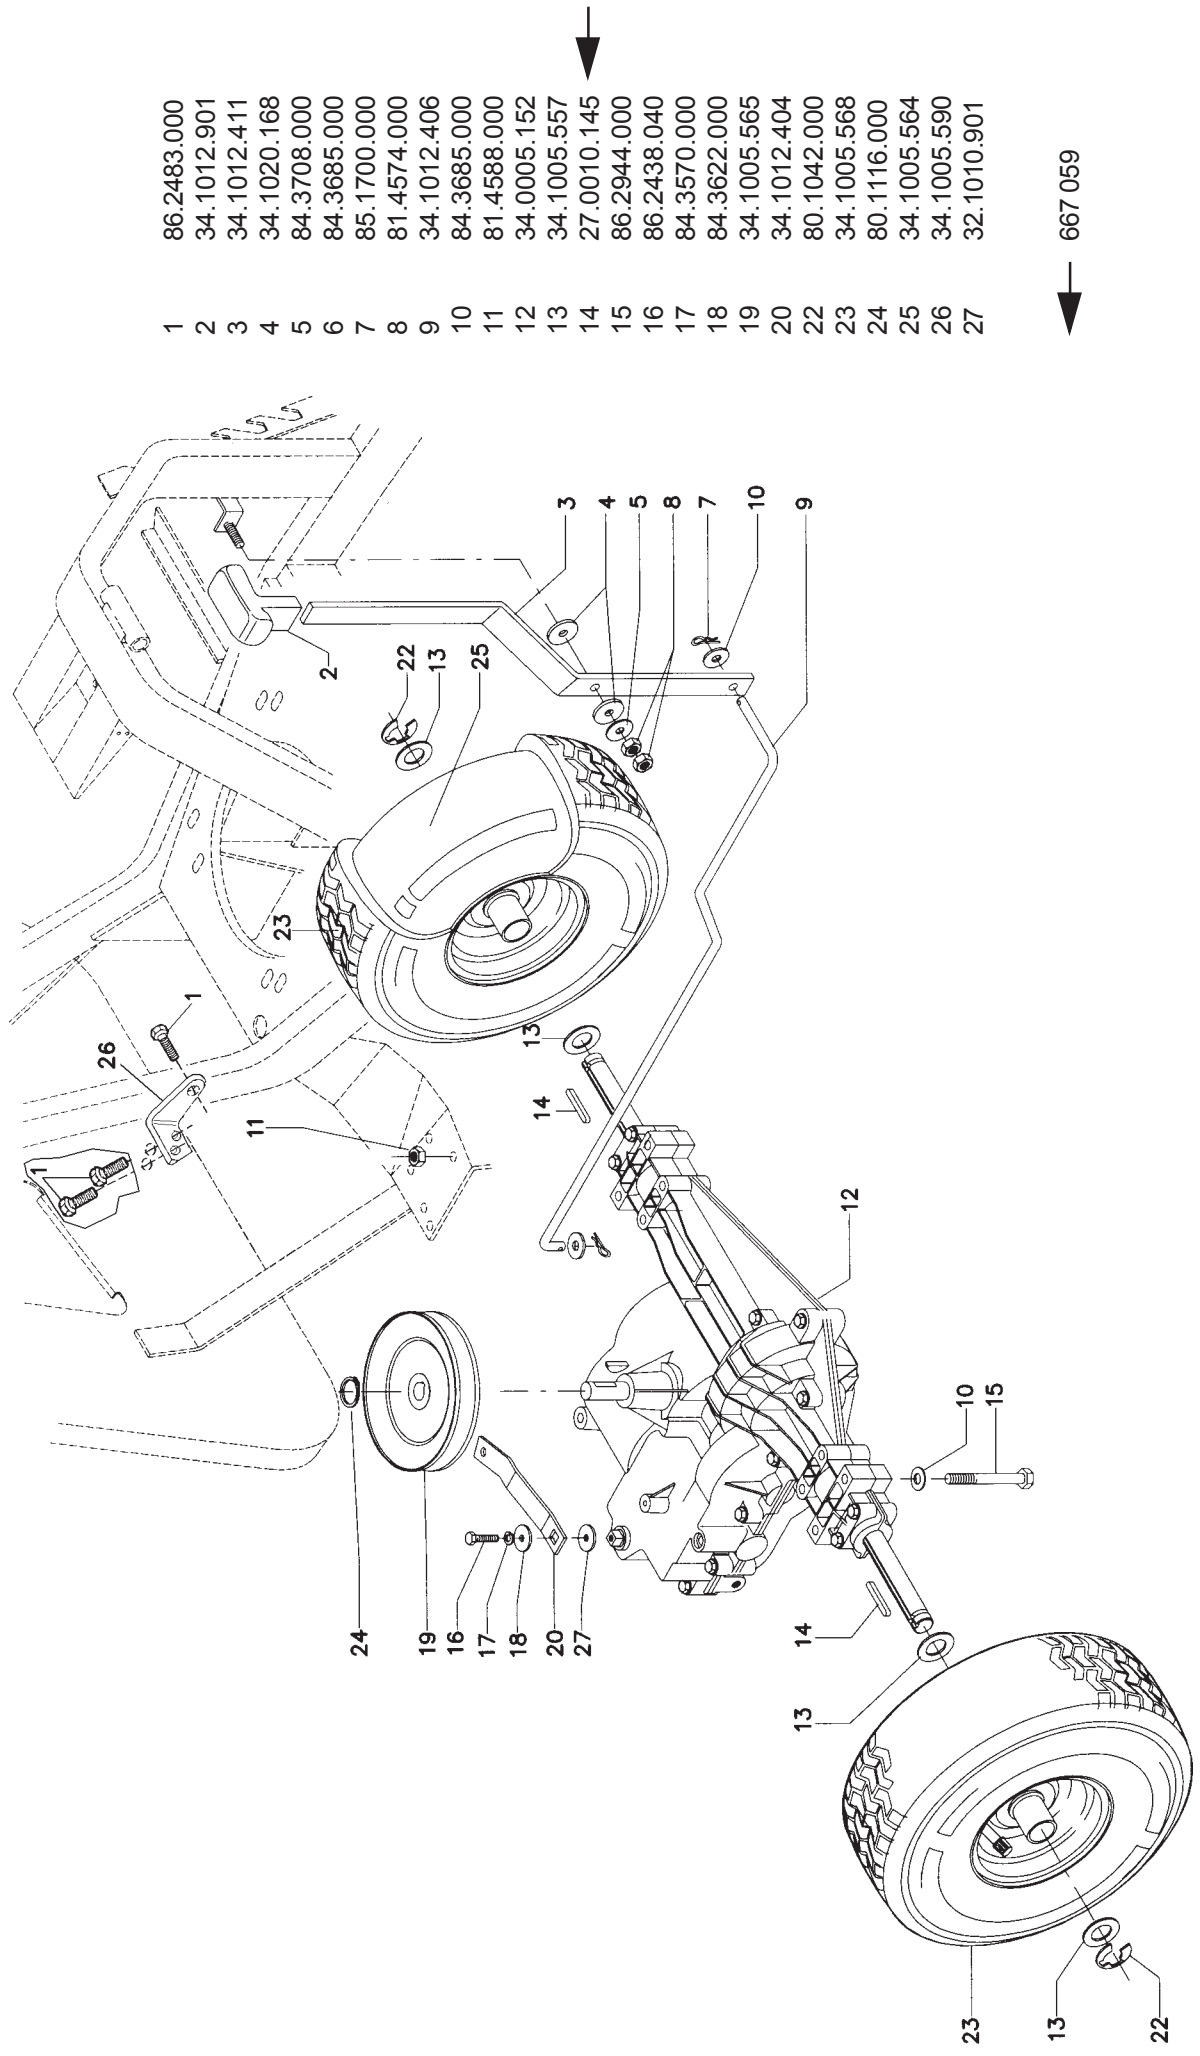

1	86.2483.000
2	34.1012.901
3	34.1012.411
4	34.1020.168
5	84.3708.000
6	84.3685.000
7	85.1700.000
8	81.4574.000
9	34.1012.406
10	84.3685.000
11	81.4588.000
12	34.0005.152
13	34.1005.557
14	27.0010.145
15	86.2944.000
16	86.2438.040
17	84.3570.000
18	84.3622.000
19	34.1005.565
20	34.1012.404
22	80.1042.000
23	34.1005.568
24	80.1116.000
25	34.1005.564
26	34.1005.590
27	32.1010.901

667 059