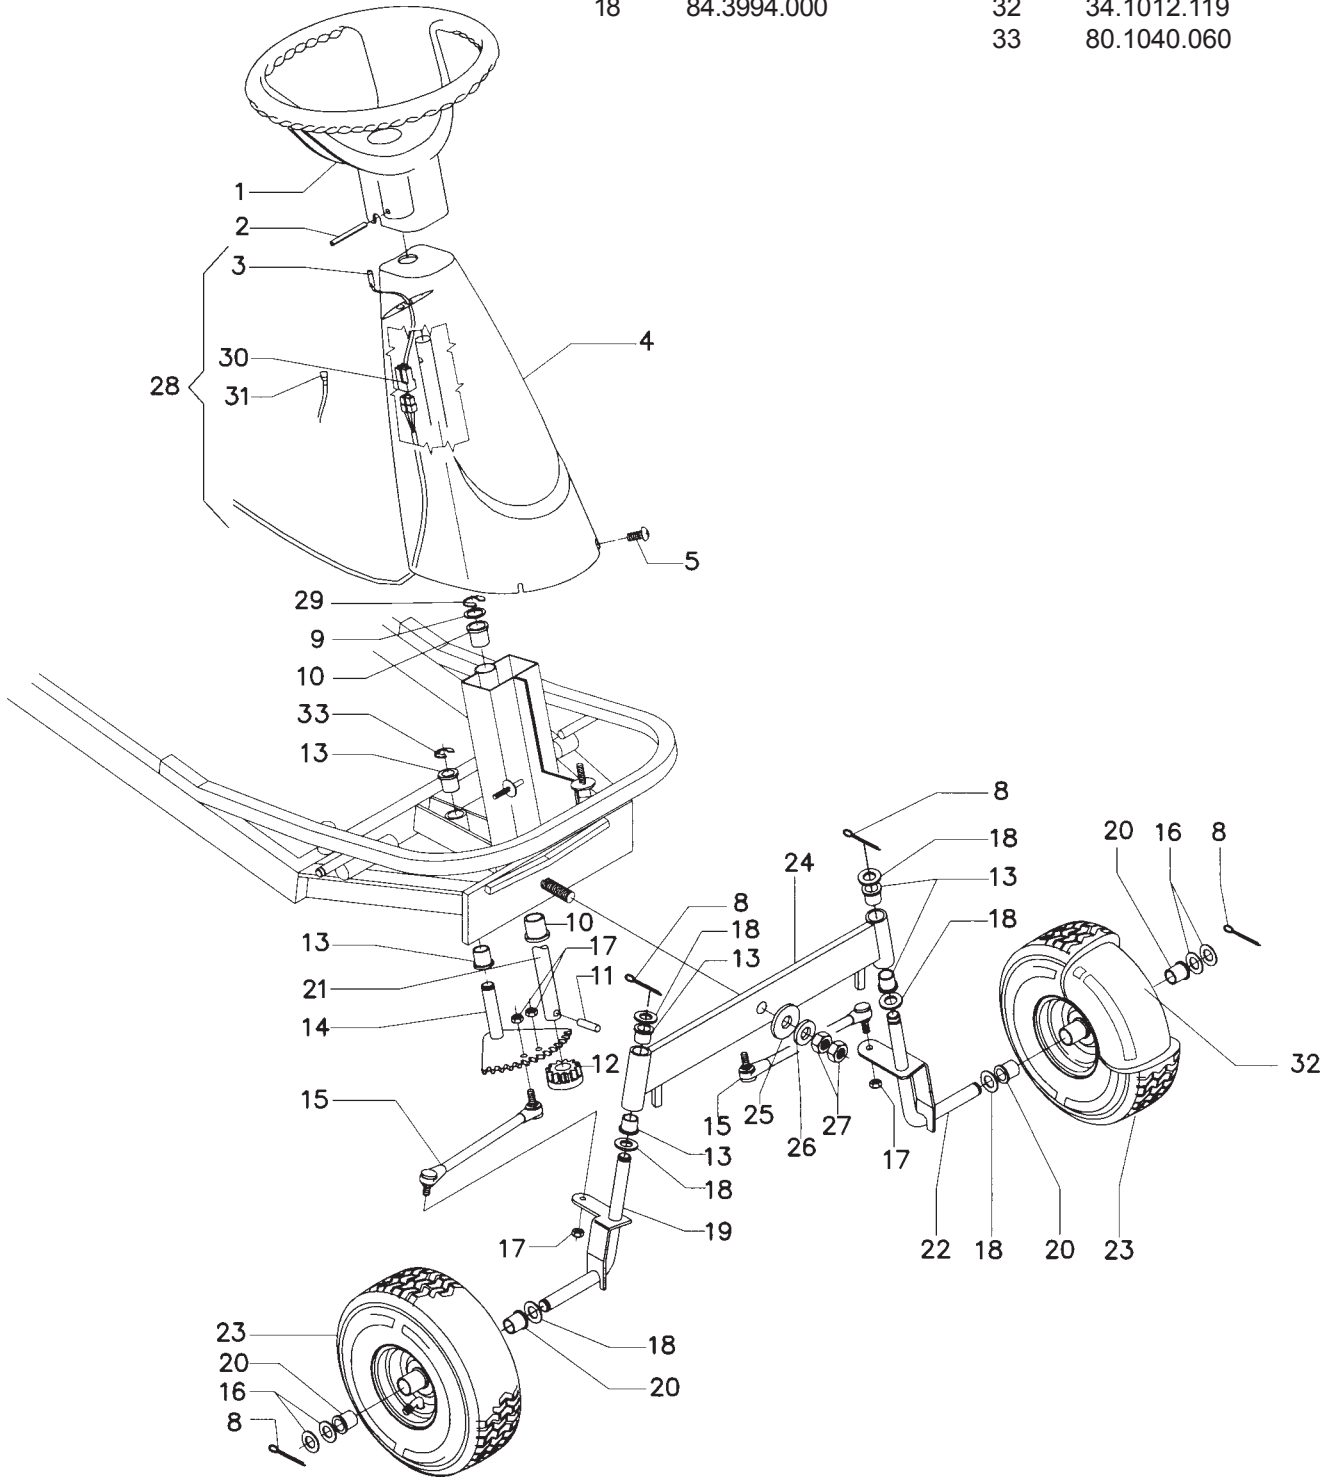

Rider Asso 71

Catalogo parti di ricambio
Catalogue pieces détachées
Spare parts list
Ersatzteilliste

1	34.1005.900
2	34.1005.544
3	86.3085.000
4	84.3708.000
6	86.2494.000
7	81.4588.000
8	86.2097.010
9	84.3619.000
10	34.1005.550
11	81.4548.000
12	34.1005.922
13	81.4574.000
14	34.1005.313
15	34.1005.980
16	34.1005.914
18	86.3988.200
20	34.1005.252
21	86.2160.000
22	84.3622.000
23	34.1005.940

1	34.1012.900	19	34.1012.135
2	85.1380.000	20	34.1012.130 Ø22
3	34.1025.164	-	34.1012.132 Ø25
4	34.1005.916	21	34.1012.124
5	86.3988.200	22	34.1012.136
8	85.1700.000	23	34.1012.125
9	27.0011.943	-	34.1012.133 Nylon
10	34.1012.128	24	34.1012.106
11	85.1264.000	25	84.4084.500
12	34.1012.200	26	84.6000.000
13	34.0005.110	27	81.4787.000
14	34.1012.118	28	34.1025.187
15	34.1012.138	29	80.1042.000
16	27.0013.596	30	34.1025.165
17	81.4588.000	31	34.1025.166
18	84.3994.000	32	34.1012.119
		33	80.1040.060

- 1 34.1005.906
- 2 84.3818.000
- 3 26.0050.219
- 4 86.3254.000
- 5 81.4645.000

1 81.4702.000
 2 34.0020.111
 3 81.4530.080
 4 34.1020.370
 5 86.1931.000
 6 34.1020.363
 7 34.1020.366
 8 84.3884.000
 9 34.1020.369
 10 81.4794.000
 11 84.3994.000
 12 34.0020.109
 13 32.1005.217