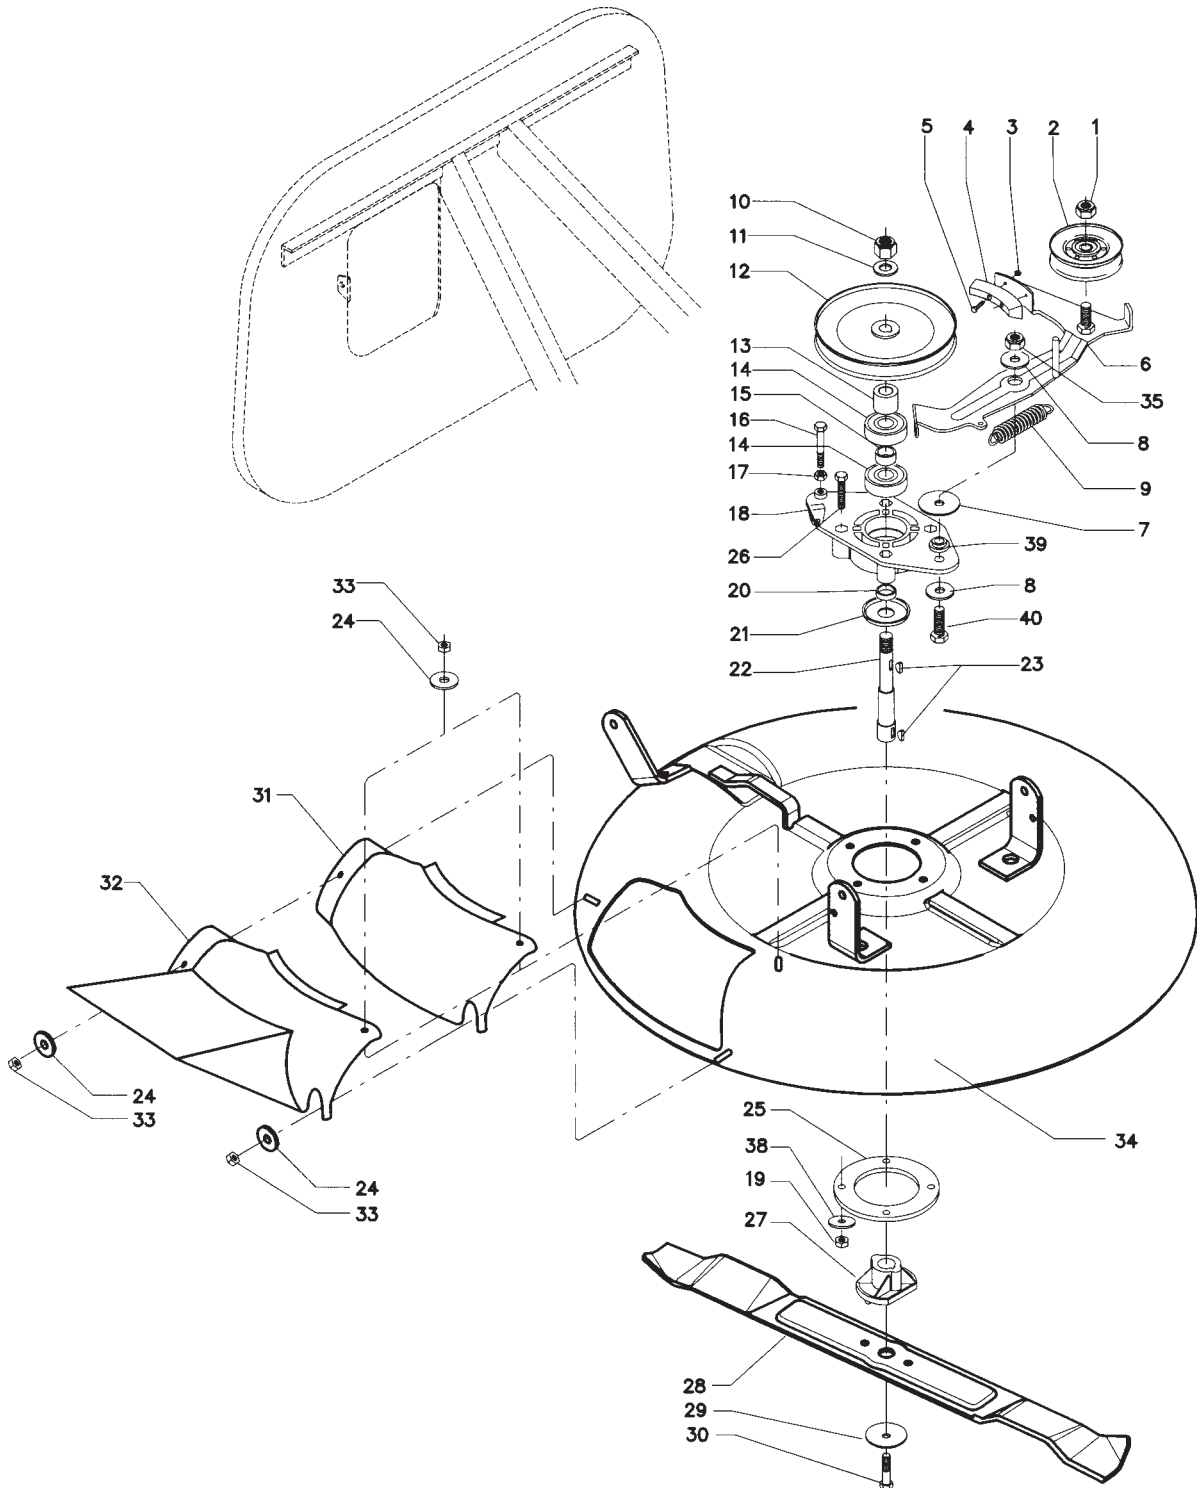

1	81.4703.000	14	81.2648.000	27	34.0020.120
2	34.0020.111	15	34.1020.352	28	34.1020.136
3	81.4530.080	16	86.2952.000	29	84.6000.300
4	34.1020.370	17	81.4580.000	30	86.2439.000
5	86.1931.000	18	34.1020.060	31	34.1020.930
6	34.1020.363	19	81.4588.000	32	34.1020.920
7	34.1020.366	20	34.1020.353	33	81.4548.000
8	84.3884.000	21	23.0330.209	34	34.1020.501
9	34.1020.369	22	34.1020.350	35	81.4702.000
10	81.4794.000	23	26.0050.202	38	84.3685.000
11	84.3994.000	24	84.3622.000	39	34.1020.365
12	34.0020.109	25	34.1020.349	40	86.3750.000
13	32.1005.217	26	86.2845.000