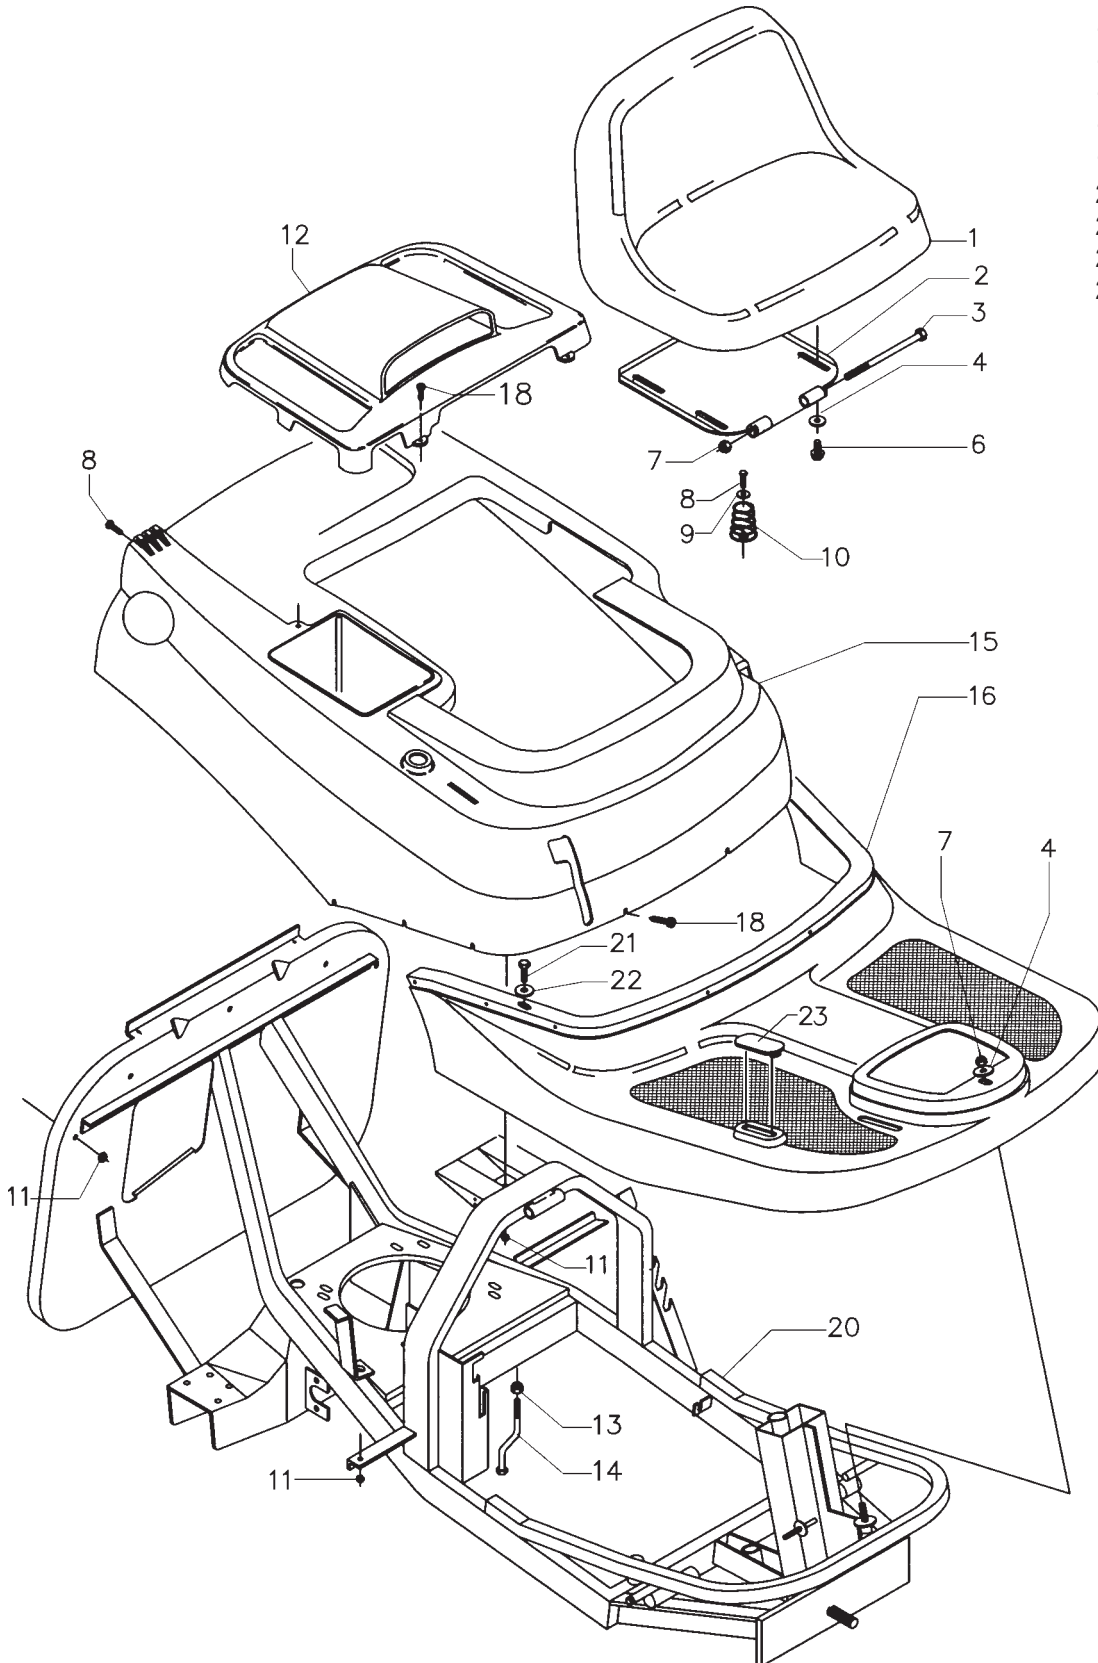

Rider Asso 71

Catalogo parti di ricambio
Catalogue pieces détachées
Spare parts list
Ersatzteilliste

1	34.1005.900
2	34.1005.544
3	86.3085.000
4	84.3708.000
6	86.2494.000
7	81.4588.000
8	86.2097.010
9	84.3619.000
10	34.1005.550
11	81.4548.000
12	34.1005.922
13	81.4574.000
14	34.1005.313
15	34.1005.980
16	34.1005.914
18	86.3988.200
20	34.1005.252
21	86.2160.000
22	84.3622.000
23	34.1005.944

1	34.1012.900	19	34.1012.135
2	85.1380.000	20	34.1012.130 Ø22
3	34.1025.164	-	34.1012.132 Ø25
4	34.1005.916	21	34.1012.124
5	86.3988.200	22	34.1012.136
8	85.1700.000	23	34.1012.125
9	27.0011.943	-	34.1012.133 Nylon
10	34.1012.128	24	34.1012.106
11	85.1264.000	25	84.4084.500
12	34.1012.200	26	84.6000.000
13	34.0005.110	27	81.4787.000
14	34.1012.118	28	34.1025.187
15	34.1012.138	29	80.1042.000
16	27.0013.596	30	34.1025.165
17	81.4588.000	31	34.1025.166
18	84.3994.000	32	34.1012.119
		33	80.1040.060