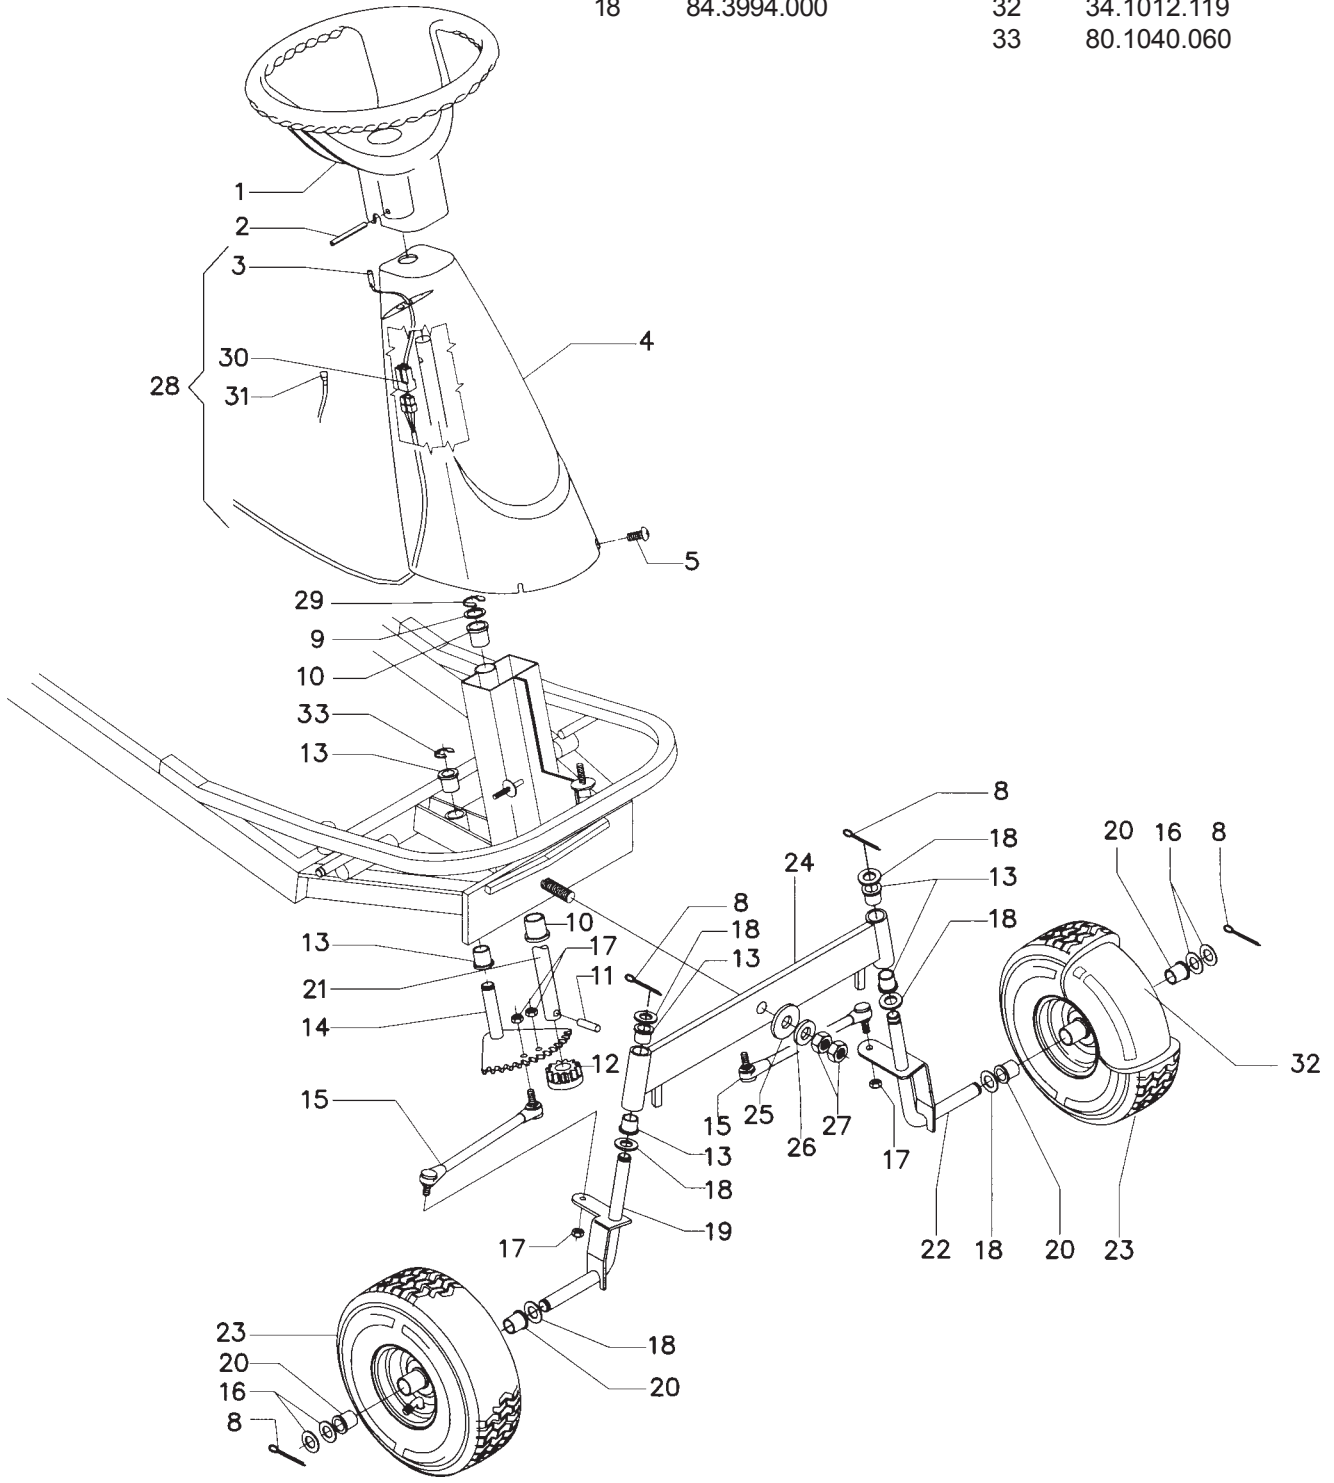

Rider Asso 71

Catalogo parti di ricambio
Catalogue pieces détachées
Spare parts list
Ersatzteilliste

1	34.1005.900
2	34.1005.544
3	86.3085.000
4	84.3708.000
6	86.2494.000
7	81.4588.000
8	86.2097.010
9	84.3619.000
10	34.1005.550
11	81.4548.000
12	34.1005.922
13	81.4574.000
14	34.1005.313
15	34.1005.980
16	34.1005.914
18	86.3988.200
20	34.1005.252
21	86.2160.000
22	84.3622.000
23	34.1005.944

1	34.1012.900	19	34.1012.135
2	85.1380.000	20	34.1012.130 Ø22
3	34.1025.164	-	34.1012.132 Ø25
4	34.1005.916	21	34.1012.124
5	86.3988.200	22	34.1012.136
8	85.1700.000	23	34.1012.125
9	27.0011.943	-	34.1012.133 Nylon
10	34.1012.128	24	34.1012.106
11	85.1264.000	25	84.4084.500
12	34.1012.200	26	84.6000.000
13	34.0005.110	27	81.4787.000
14	34.1012.118	28	34.1025.187
15	34.1012.138	29	80.1042.000
16	27.0013.596	30	34.1025.165
17	81.4588.000	31	34.1025.166
18	84.3994.000	32	34.1012.119
		33	80.1040.060

- 1 34.1005.906
- 2 84.3818.000
- 3 26.0050.219
- 4 86.3254.000
- 5 81.4645.000

1	81.4703.000	14	81.2648.000	27	34.0020.120
2	34.0020.111	15	34.1020.352	28	34.1020.136
3	81.4530.080	16	86.2952.000	29	84.6000.300
4	34.1020.370	17	81.4580.000	30	86.2439.000
5	86.1931.000	18	34.1020.060	31	34.1020.930
6	34.1020.363	19	81.4588.000	32	34.1020.920
7	34.1020.366	20	34.1020.353	33	81.4548.000
8	84.3884.000	21	23.0330.209	34	34.1020.501
9	34.1020.369	22	34.1020.350	35	81.4702.000
10	81.4794.000	23	26.0050.202	38	84.3685.000
11	84.3994.000	24	84.3622.000	39	34.1020.365
12	34.0020.109	25	34.1020.349	40	86.3750.000
13	32.1005.217	26	86.2845.000		