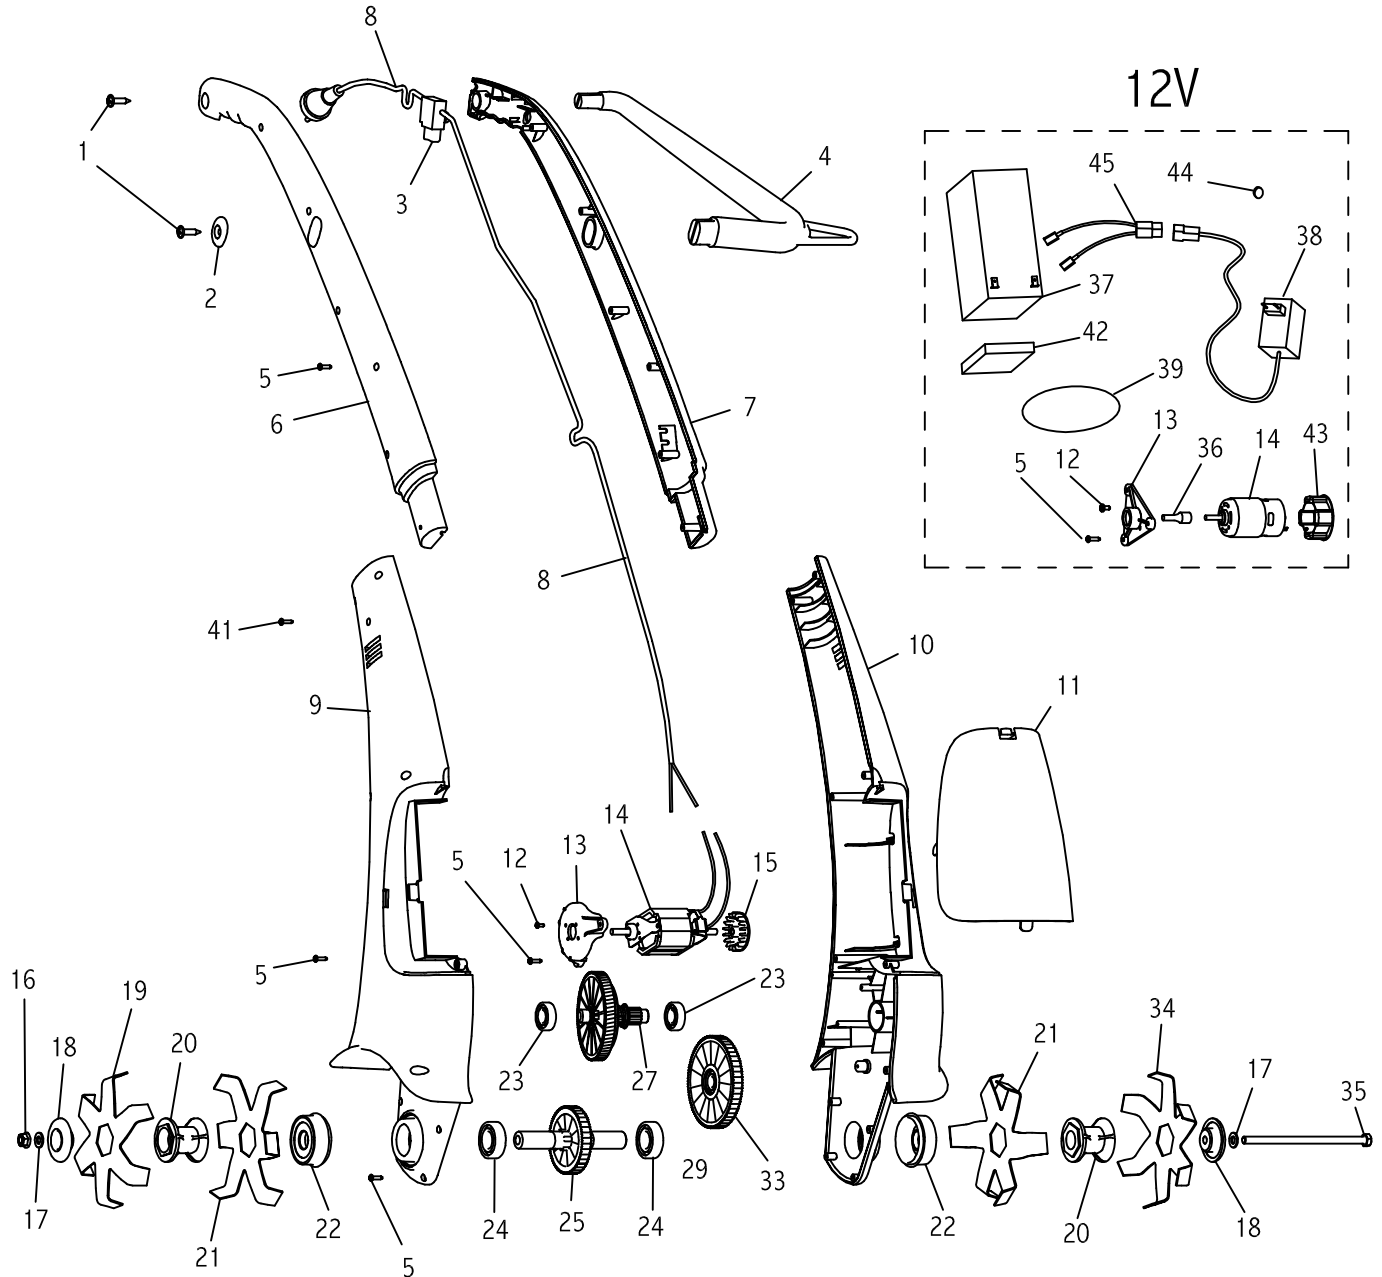

eurosystems

LUCCIOLA

PENNY

RIF.	CODICE	RIF.	CODICE	
1	86.3988.200			
2	31.0005.200	15	31.0025.140	
3	31.0025.115	16	81.4588.000	
4	31.0005.160	17	84.3685.000	
5	86.3982.014	18	31.0015.130	
6	31.0005.140	⊠	19	31.0015.104
-	31.0005.141	□	20	31.0015.120
7	31.0005.150	⊠	21	31.0015.105
-	31.0005.151	□	22	31.0015.110
8	31.0025.117	△	23	81.2523.000
-	31.0025.116	○	24	81.2632.000
-	31.0025.126	+	25	31.0005.300
9	31.0005.100	⊠	27	31.0005.350
-	31.0005.102	□	33	31.0005.305
10	31.0005.120	△ ⊠	34	31.0015.103
-	31.0005.110	○ ⊠	35	86.3090.000
-	31.0005.122	△ □	36	31.0025.110
-	31.0005.112	○ □	37	31.0025.150
11	31.0005.131	△	38	31.0025.160
-	31.0005.132	○	39	80.3209.080
12	86.1803.080	△	41	86.3982.020
-	86.1804.080	○	42	31.0025.900
13	31.0025.121	△	43	31.0025.130 ○
-	31.0025.120	○	44	31.0005.900 ○
14	83.2020.000	△	45	31.0025.125 ○
-	83.2012.000	○		

△ 230V

○ 12V

+ 230V UK plug 12m cable

⊠ ROSSO - RED - ROT - ROUGE

□ VERDE - GREEN - GRÜNE - VERT