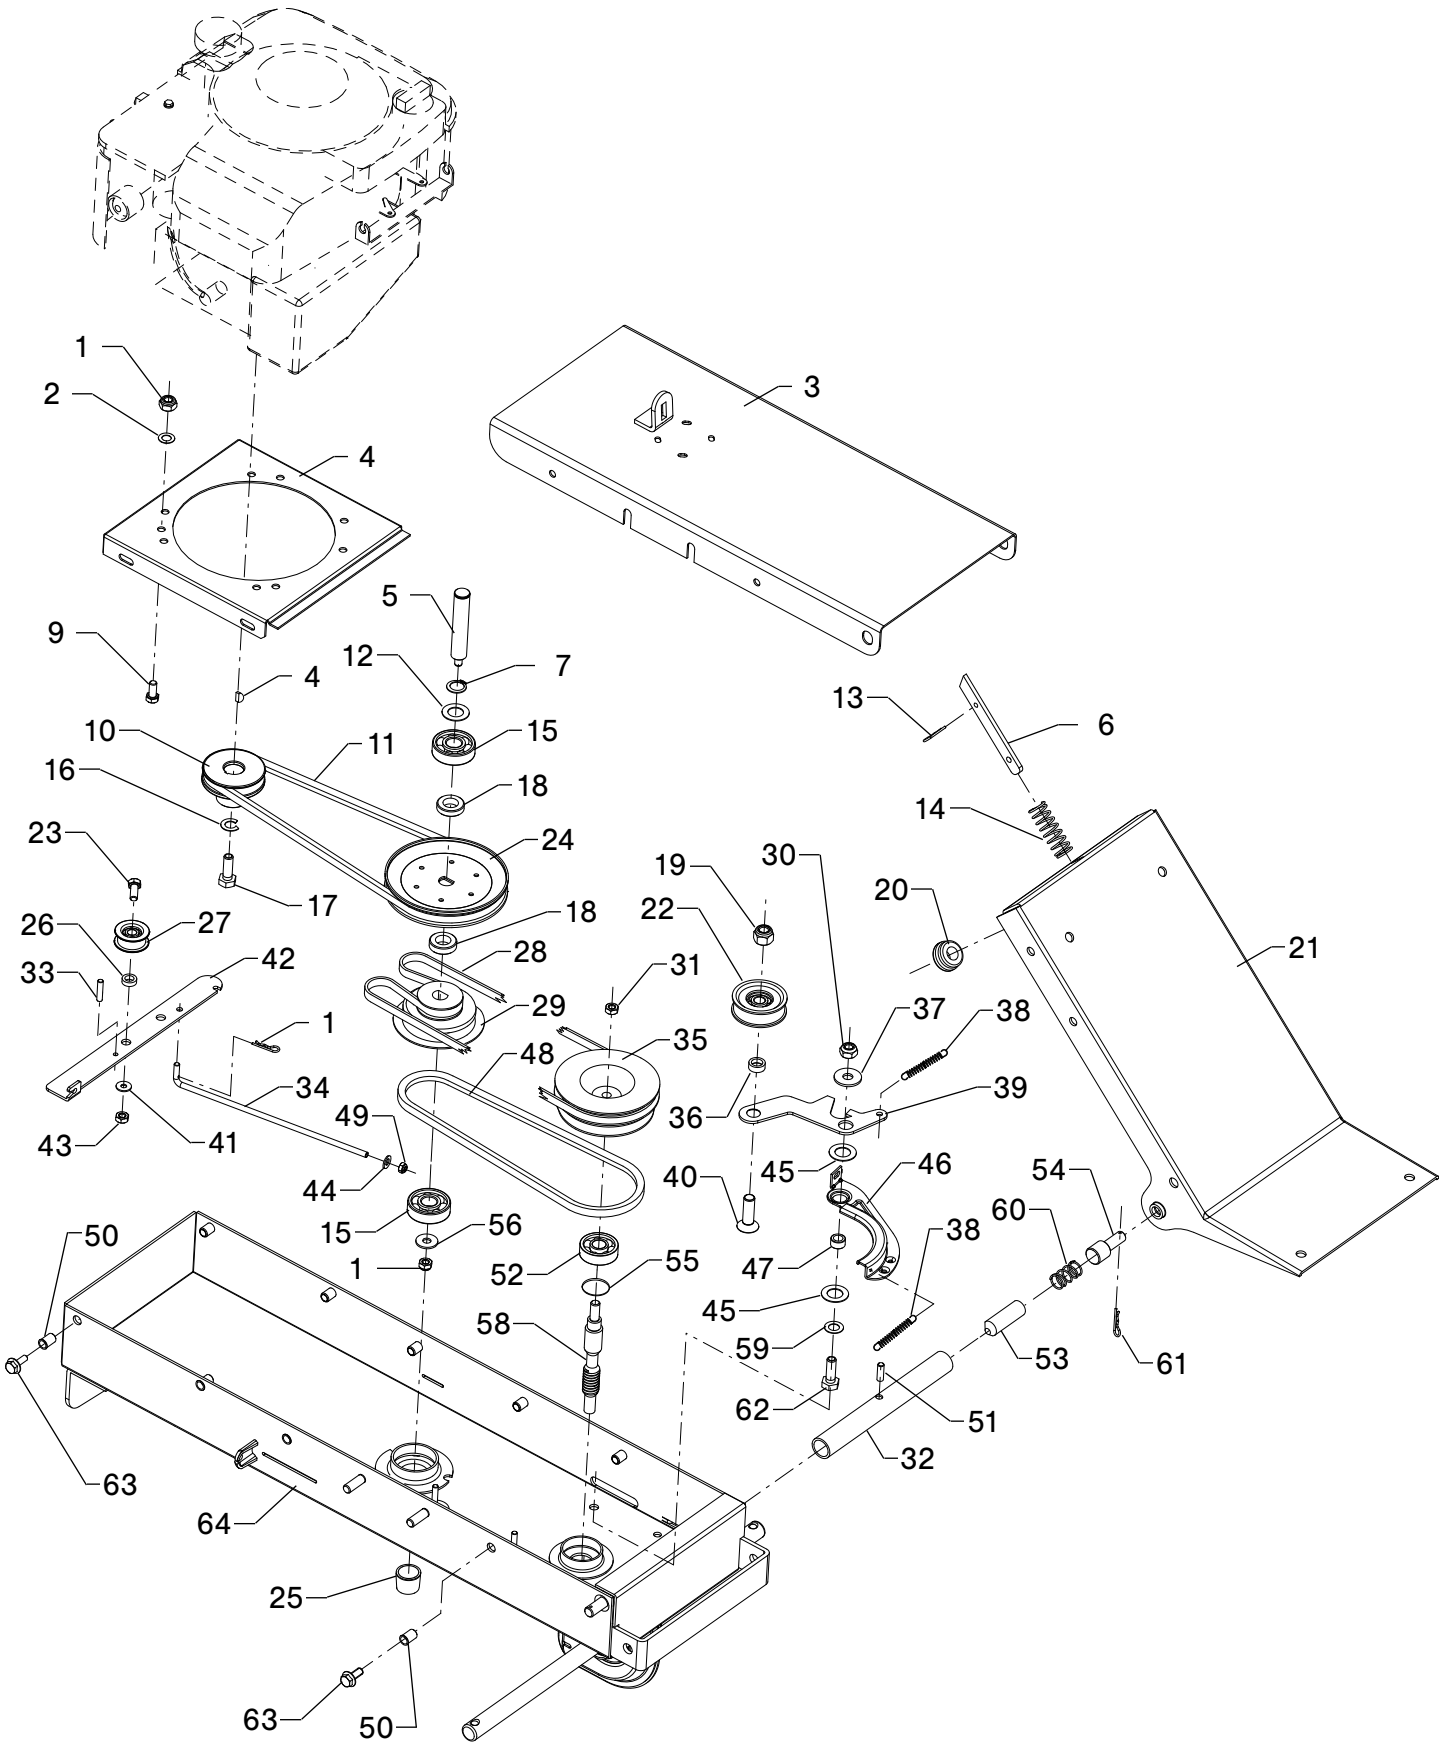

1	231050906	Manopola Handle
2	350010050	Manubrio sinistro Left handlebar
3	814548000	Dado Nut
4	843619000	Rondella Washer
5	330010900	Leva Retromarcia Reverse lever
6	330010905	Supporto leva Lever support
7	260010216	Vite Screw
8	260050258	Leva Lever
9	843605010	Rondella Washer
10	814530080	Dado Nut
11	862470100	Vite Screw
12	321010920	Acceleratore Throttle control (B&S 450E series)
-	321010930	Acceleratore Throttle control (Honda GCV160)
13	862356200	Vite Screw
14	350010120	Cavo Cable
15	350010130	Molla Spring
16	350010100	Cavo Cable
17	260010216	Vite Screw
18	862168000	Vite Screw
19	814645000	Dado Nut
20	843818000	Rondella Washer
21	350010110	Cavo Cable
22	350010070	Manubrio destro Right handlebar
23	862556000	Vite Screw
24	261050224	Cavo Cable
25	863254000	Vite Screw
26	843622000	Rondella Washer
27	350005303	Vasca Tank
28	814794000	Dado Nut
29	843994000	Rondella Washer

30	864394100	Vite Screw
31	846000000	Molla a tazza Spring
32	844084500	Rondella Washer
33	340005110	Bronzina Bronze bushing
34	814787000	Dado Nut
35	350015200	Assale ruote Wheels axle
36	341005130	Supporto ruota Wheel support
37	341005134	Bronzina Bronze bushing
38	341005132	Ruota Wheel
39	862860005	Vite Screw
40	808994000	Inserito filettato Threaded insert
41	350015112	Supporto ruota Wheel support
42	802060000	Anello tenuta Oil seal
43	300005115	Parapolvere Dust protection
44	862556000	Vite Screw
45	341012128	Boccola nylon Nylon bushing
46	330015016	Distanziale Spacer
47	330015004	Ruota Wheel (destro, right, recht, droite)
-	330015025	Ruota Wheel (sinistro, left, links, gauche)
48	330015017	Molla Spring
49	330015015	Distanziale Spacer
50	814588000	Dado Nut
51	330015012	Forcella Fork
52	330015003	Cerchione Wheel rim
53	321015254	Camera d'aria Tube
54	321015255	Pneumatico Tyre