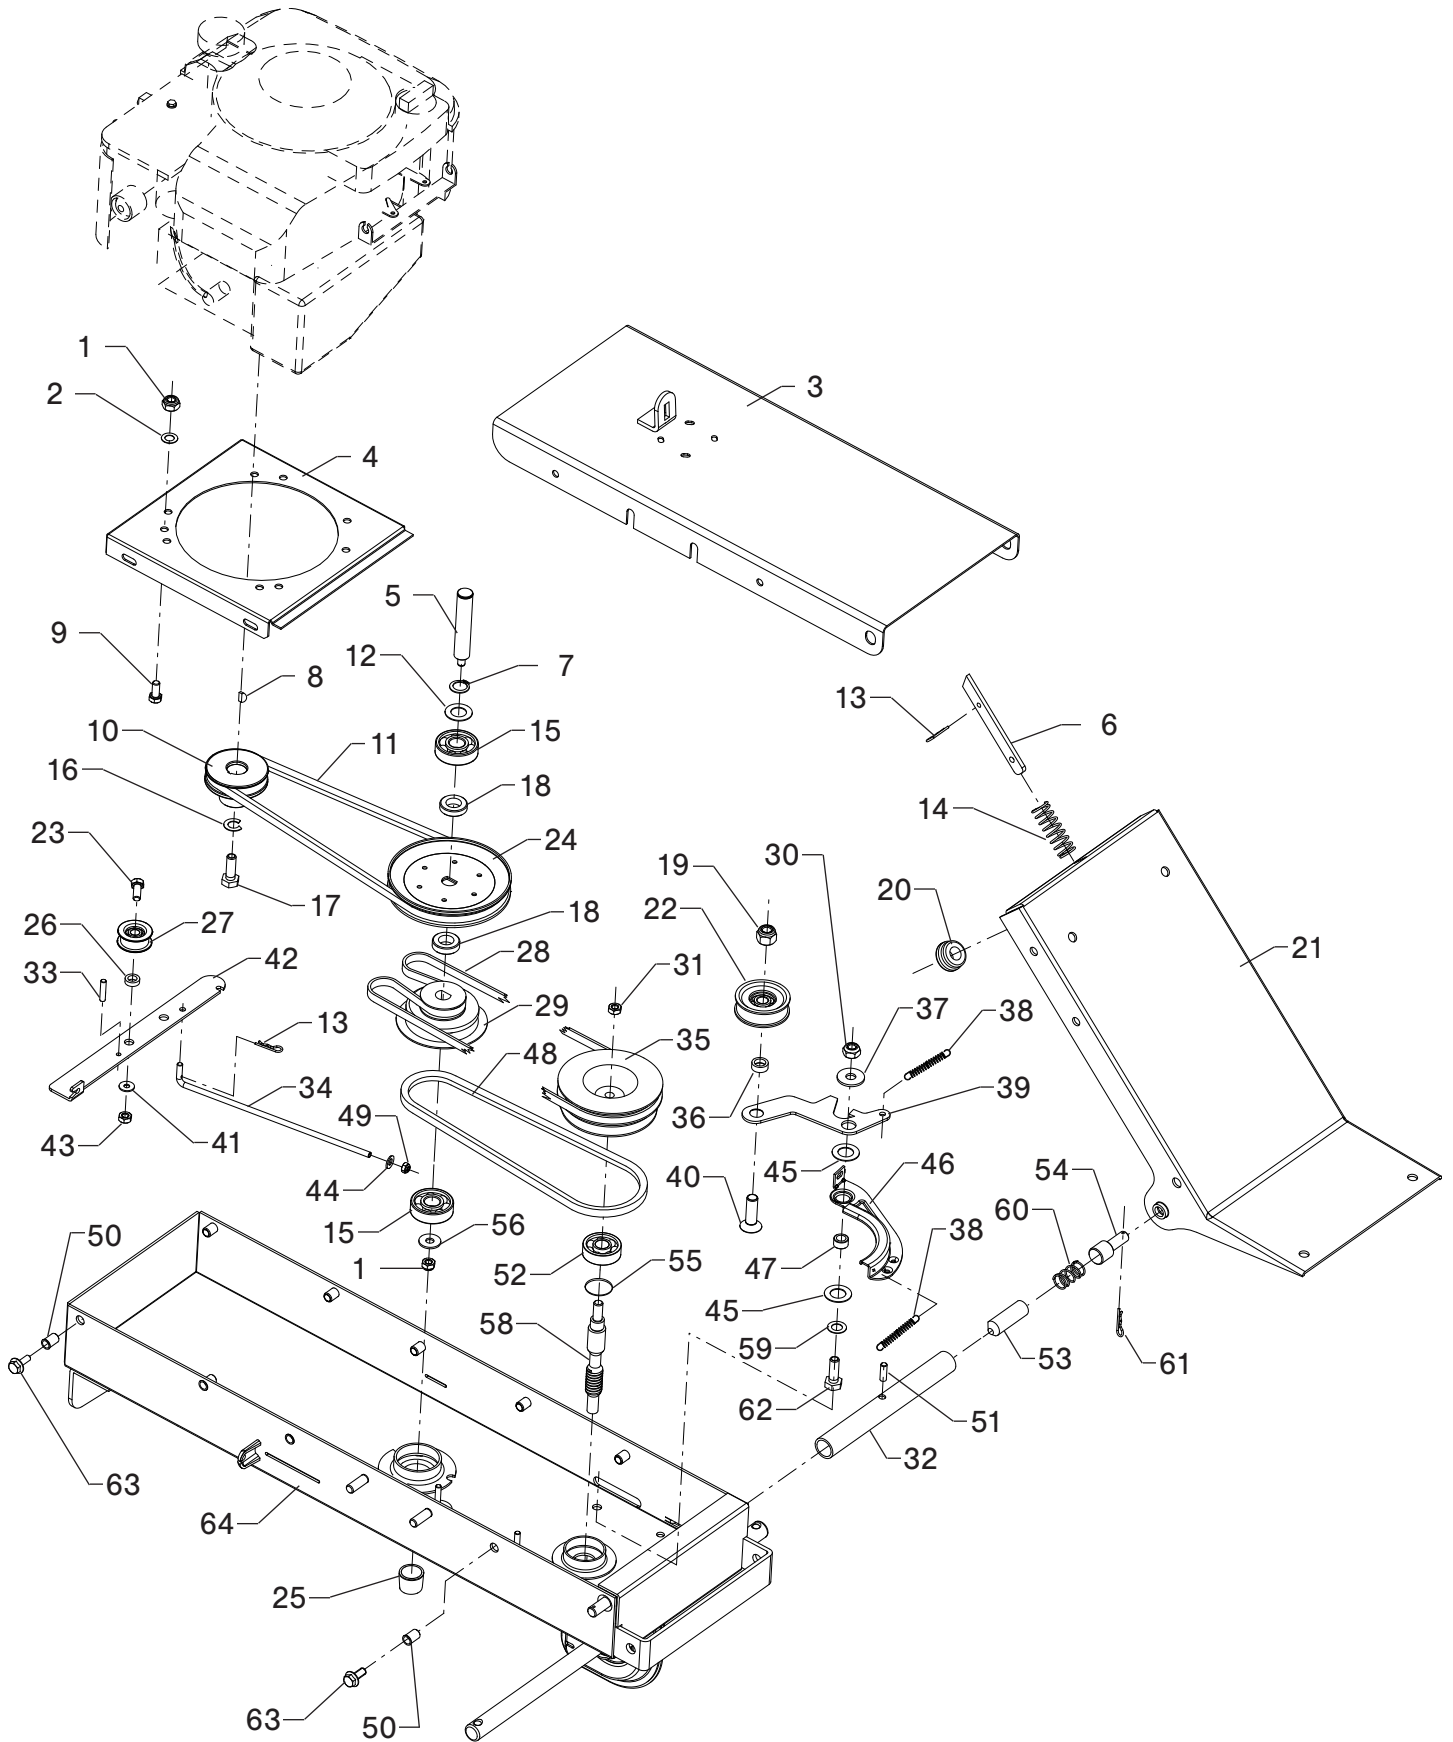

1	231050906	Manopola Handle
2	350010050	Manubrio sinistro Left handlebar
3	814548000	Dado Nut
4	843619000	Rondella Washer
5	330010900	Leva Retromarcia Reverse lever
6	330010905	Supporto leva Lever support
7	260010216	Vite Screw
8	260050258	Leva Lever
9	843605010	Rondella Washer
10	814530080	Dado Nut
11	862470100	Vite Screw
12	321010920	Acceleratore Throttle control (B&S 450E series)
-	321010930	Acceleratore Throttle control (Honda GCV160)
13	862356200	Vite Screw
14	350010120	Cavo Cable
15	350010130	Molla Spring
16	350010100	Cavo Cable
17	260010216	Vite Screw
18	862168000	Vite Screw
19	814645000	Dado Nut
20	843818000	Rondella Washer
21	350010110	Cavo Cable
22	350010070	Manubrio destro Right handlebar
23	862556000	Vite Screw
24	261050224	Cavo Cable
25	863254000	Vite Screw
26	843622000	Rondella Washer
27	350005303	Vasca Tank
28	814794000	Dado Nut
29	843994000	Rondella Washer

30	864394100	Vite Screw
31	846000000	Molla a tazza Spring
32	844084500	Rondella Washer
33	340005110	Bronzina Bronze bushing
34	814787000	Dado Nut
35	350015200	Assale ruote Wheels axle
36	341005130	Supporto ruota Wheel support
37	341005134	Bronzina Bronze bushing
38	341005132	Ruota Wheel
39	862860005	Vite Screw
40	808994000	Inserito filettato Threaded insert
41	350015112	Supporto ruota Wheel support
42	802060000	Anello tenuta Oil seal
43	300005115	Parapolvere Dust protection
44	862556000	Vite Screw
45	341012128	Boccola nylon Nylon bushing
46	330015016	Distanziale Spacer
47	330015004	Ruota Wheel (destro, right, recht, droite)
-	330015025	Ruota Wheel (sinistro, left, links, gauche)
48	330015017	Molla Spring
49	330015015	Distanziale Spacer
50	814588000	Dado Nut
51	330015012	Forcella Fork
52	330015003	Cerchione Wheel rim
53	321015254	Camera d'aria Tube
54	321015255	Pneumatico Tyre