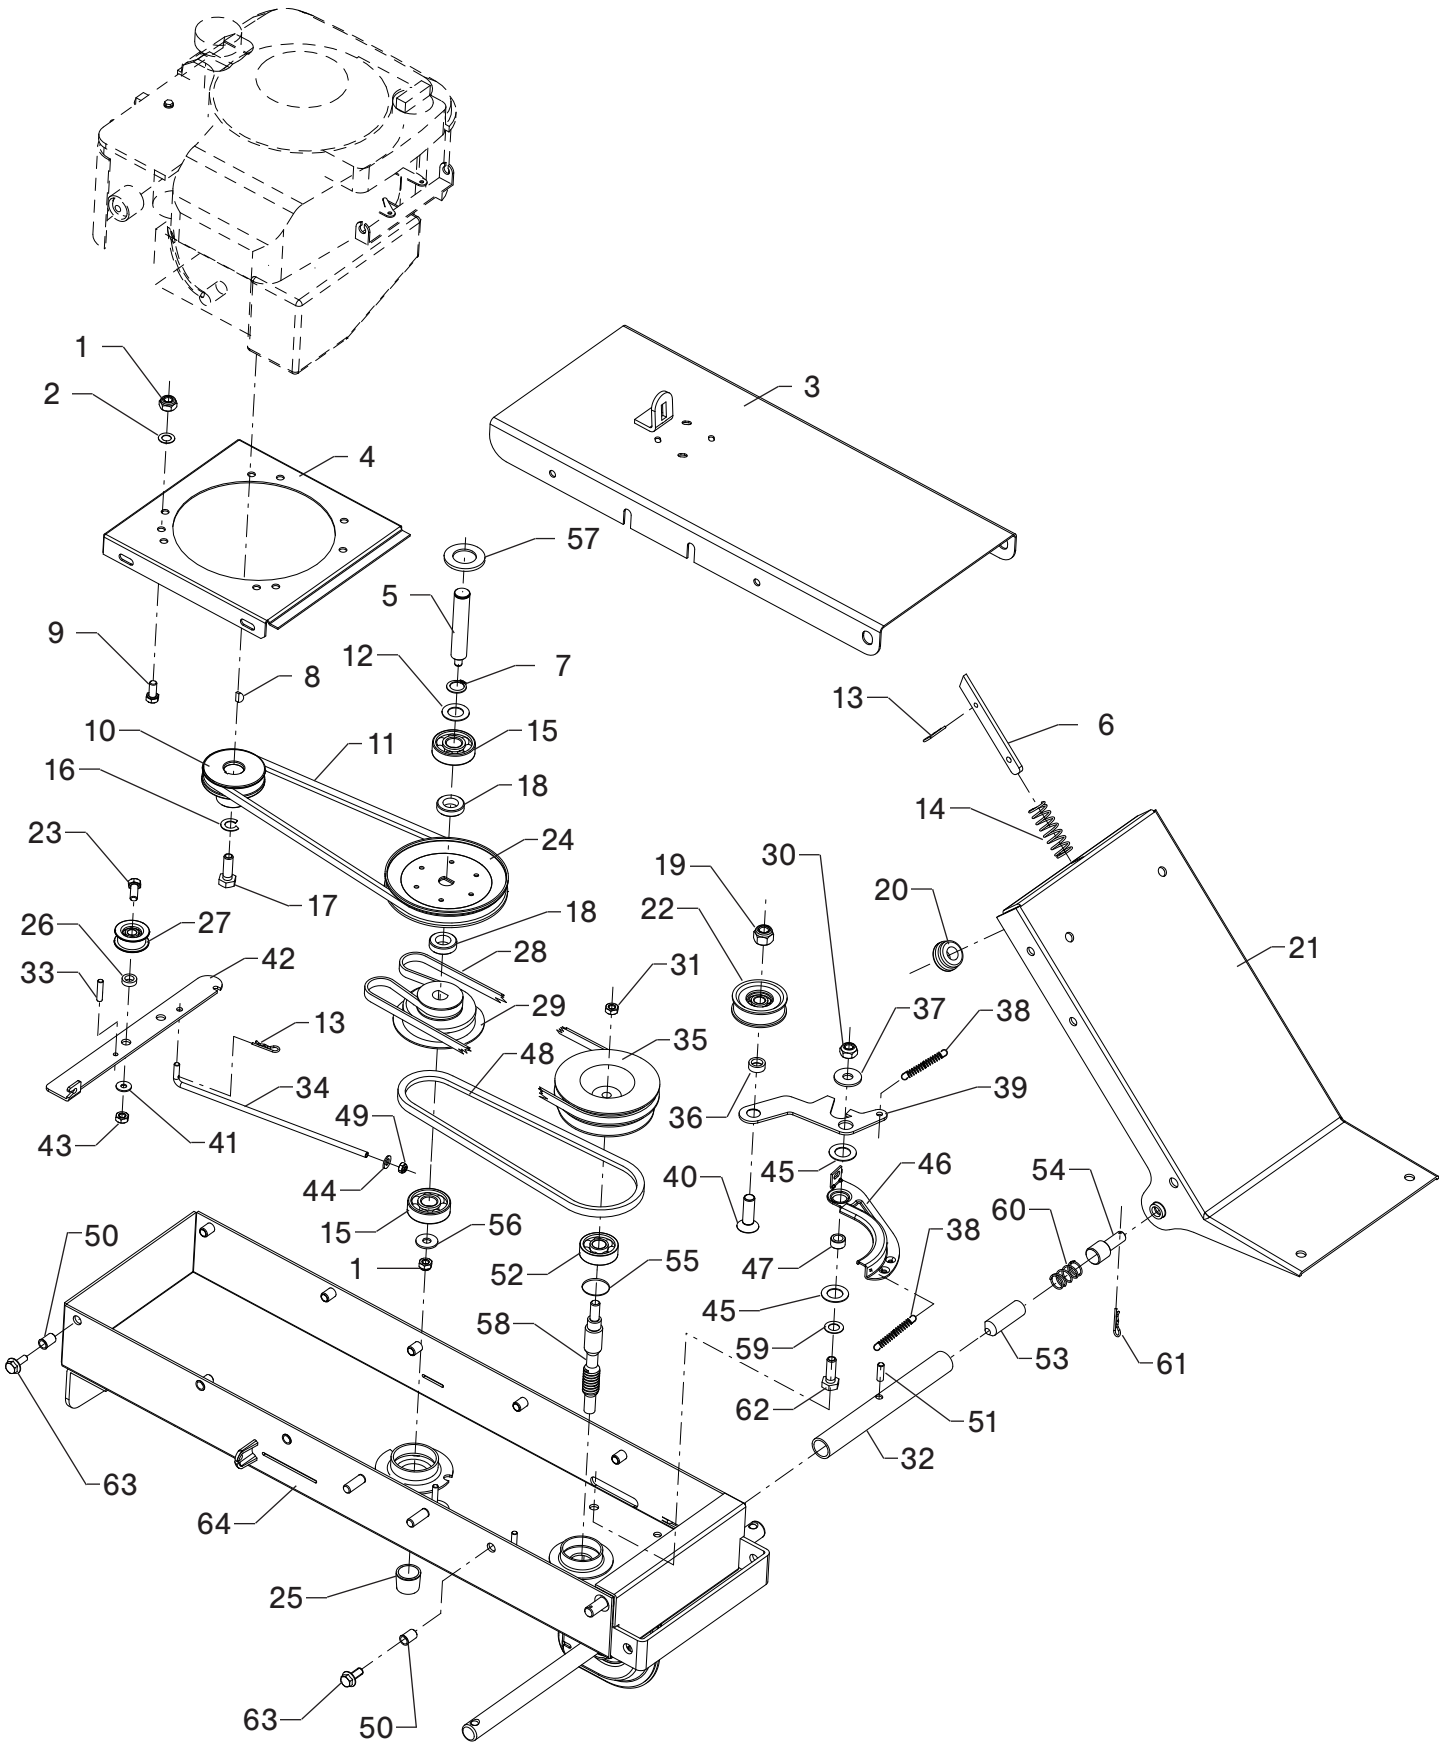

1	814588000	Dado | Nut
2	843685000	Rondella | Washer
3	350005090	Coperchio | Metal Cover
4	350005501	Piastra | Plate
5	351005100	Albero | Shaft
6	350010201	Leva | Lever
7	801120000	Anello seeger | Seeger ring
8	260050202	Chiavetta | Shaft key
9	862741000	Vite | Screw
10	321025100	Puleggia | Pulley
11	350025255	Cinghia | Belt
12	270013596	Distanziale | Spacer
13	851350000	Spilla di sicurezza | Safety pin
14	350010210	Molla | Spring
15	812594050	Cuscinetto | Bearing
16	843755000	Rondella elastica | Elastic washer
17	260050201	Vite | Screw
18	231005258	Distanziale | Spacer
19	814703000	Dado | Nut
20	220010909	Passafilo | Cable grommet
21	350005403	Piastra | Plate
22	260005906	Tendicinghia | Idler pulley
23	863254000	Vite | Screw
24	261005203	Puleggia | Pulley
25	350005900	Tappo | Stopper
26	260005299	Distanziale | Spacer
27	260005365	Tendicinghia | Idler pulley
28	260050927	Cinghia | Belt
29	351005101	Puleggia | Pulley
30	814645000	Dado | Nut
31	814667000	Dado | Nut
32	350005464	Tubo rotazione vasca | Pipe

33	851182000	Spina | Pin
34	351005311	Asta impedimento | Movement Impairing
35	350005024	Puleggia | Pulley
36	351005220	Distanziale | Spacer
37	843818000	Rondella | Washer
38	231005903	Molla | Spring
39	351005211	Leva tendicinghia | Idler pulley support
40	863947000	Vite | Screw
41	843763000	Rondella | Washer
42	351005301	Leva tendicinghia | Idler pulley support
43	814627000	Dado | Nut
44	843619000	Rondella | Washer
45	270013596	Distanziale | Spacer
46	350005201	Leva freno | Brake lever
47	351005215	Distanziale | Spacer
48	351005200	Cinghia | Belt
49	814548000	Dado | Nut
50	808991000	Inserito filettato | Threaded insert
51	851374000	Spina | Pin
52	811050160	Cuscinetto | Bearing
53	350005452	Perno | Pin
54	350005466	Perno rotazione vasca | Pin
55	803289000	Anello OR | OR ring
56	843708000	Rondella | Washer
57	351005230	Distanziale | Spacer
58	321005200	Vite senza fine | Endless screw
59	360005220	Distanziale | Spacer
60	350005458	Molla | Spring
61	851357000	Spilla di sicurezza | Safety pin
62	863276000	Vite | Screw
63	862556000	Vite | Screw
64	350005060	Telaio | Frame