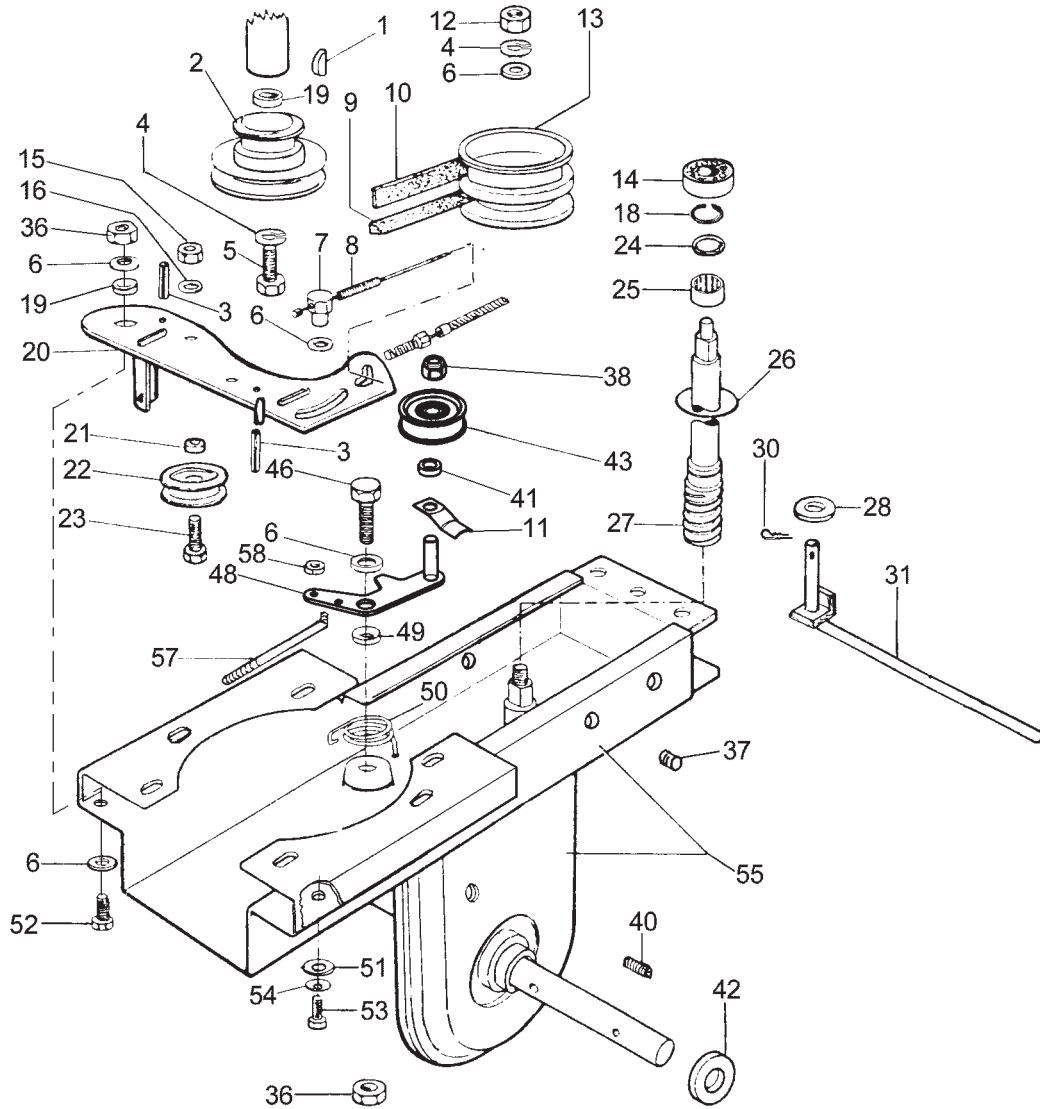

▲ → 513565
▲ → 967643

MOD. 30

23	26.0010.277
26	26.0005.412
30	26.0005.414
60	26.0005.444 DX
-	26.0005.445 SX

eurosystems

**MOTOZAPPA
MOTORHOE
MOTOBINEUSE
MOTORHACKE**

EURO 3 RM

1	26.0050.202	21	26.0005.299	49	26.0005.230
2	26.0005.280	22	26.0005.365	50	26.0005.904
3	85.1182.000	23	86.3254.000	51	84.3619.000
4	84.3755.000	24	26.0005.219	52	86.2741.000 B&S
5	26.0050.201	25	81.2660.050	-	86.2785.000 Loncin
6	84.3818.000	26	80.3052.000	53	86.1998.000
7	26.0005.372	27	26.0005.216	54	84.3570.000
8	26.0005.920	28	84.3994.000	55	26.0005.370
9	26.0050.921	30	85.1486.000	57	26.0005.407
10	26.0050.927	31	26.0012.232	58	81.4548.000
11	34.0005.216	36	81.4645.000		
12	81.4667.000	37	26.0050.200		
13	26.0005.282	38	81.4703.000	MOD.30	
14	81.2594.050	40	85.2520.000		
15	81.4627.000	41	26.0005.298	55	26.0005.399
16	84.3763.000	42	80.2095.010		
18	80.1164.000	43	26.0005.906		
19	26.0005.293	46	86.3206.000		
20	26.0005.406	48	26.0005.303		