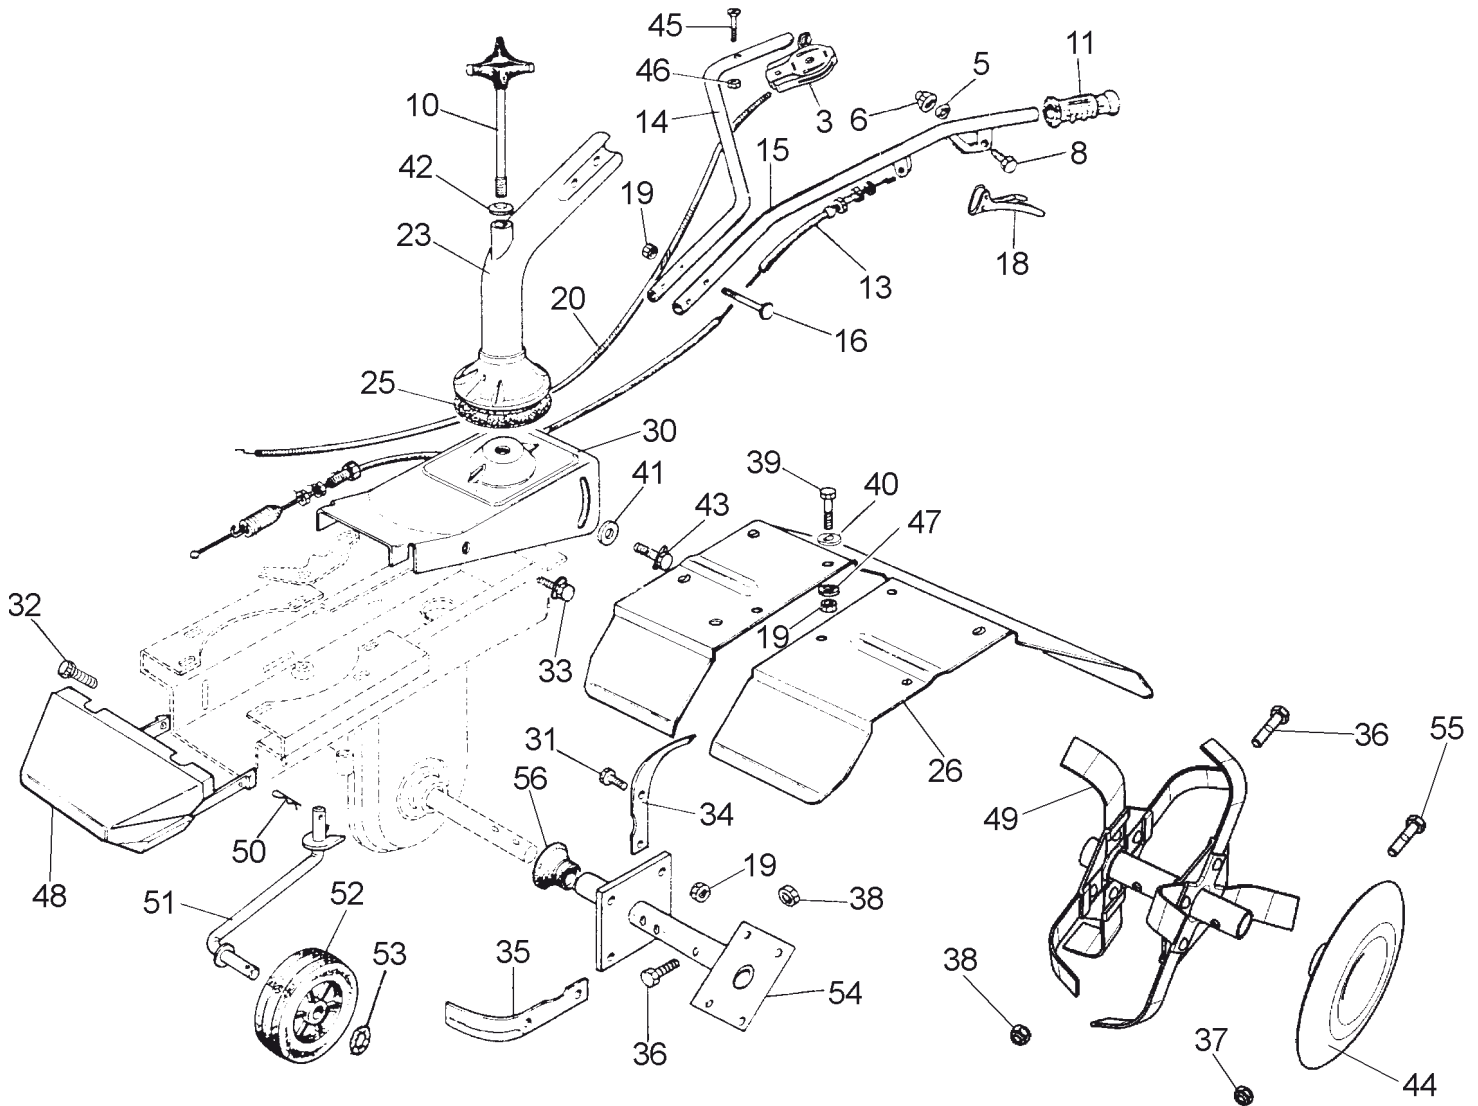

eurosystems

MOTAZAPPA
MOTORHOE
MOTOBINEUSE
MOTORHACKE

EURO 3 - MOD. 30

3	32.1010.920	35	26.0015.211	▲
-	32.1010.930 Honda	36	86.3427.000	
5	84.3605.010	37	81.4645.000	
6	81.4530.080	38	81.4642.000	
8	26.0010.216	39	86.2555.000	
10	26.0010.259	40	84.3685.000	
11	26.1010.900	41	84.3711.000	
13	26.0050.260	42	84.3901.050	
14	26.0010.257 DX	43	86.2685.000	
15	26.0010.262 SX	44	36.0015.213	▲
16	86.2787.000	45	86.2356.100	
18	26.0050.258 ←←	46	81.4548.000	
-	26.0050.285 →→	47	84.3708.000	
19	81.4588.000	48	26.0005.215	
20	26.0050.220 Honda Gcv	49	36.0015.280 DX ▲	
-	26.0010.283 B&S	-	36.0015.282 SX ▲	
-	32.1010.332 Loncin →→	50	85.1486.000	
23	26.0010.256	51	26.0012.207	
25	23.1005.906	52	26.0050.901	
26	26.0010.264	53	84.3993.080	
30	26.0005.253	54	26.0015.240	▲
31	86.2669.000	55	86.3430.000	
32	26.0050.219	56	26.1015.900	
33	86.2494.000			
34	26.0015.210 ▲			

MOD. 30 :

23	26.0010.277
26	26.0005.412
30	26.0005.414

Fino alla matricola
Up to serial no.
Bis zur seriennummer
Jusqu'à la matricule
▲ ←← 513564
←← 967642

Dalla matricola
From serial no.
Ab der seriennummer A
partir de la matricule
▲ →→ 513565
→→ 967643