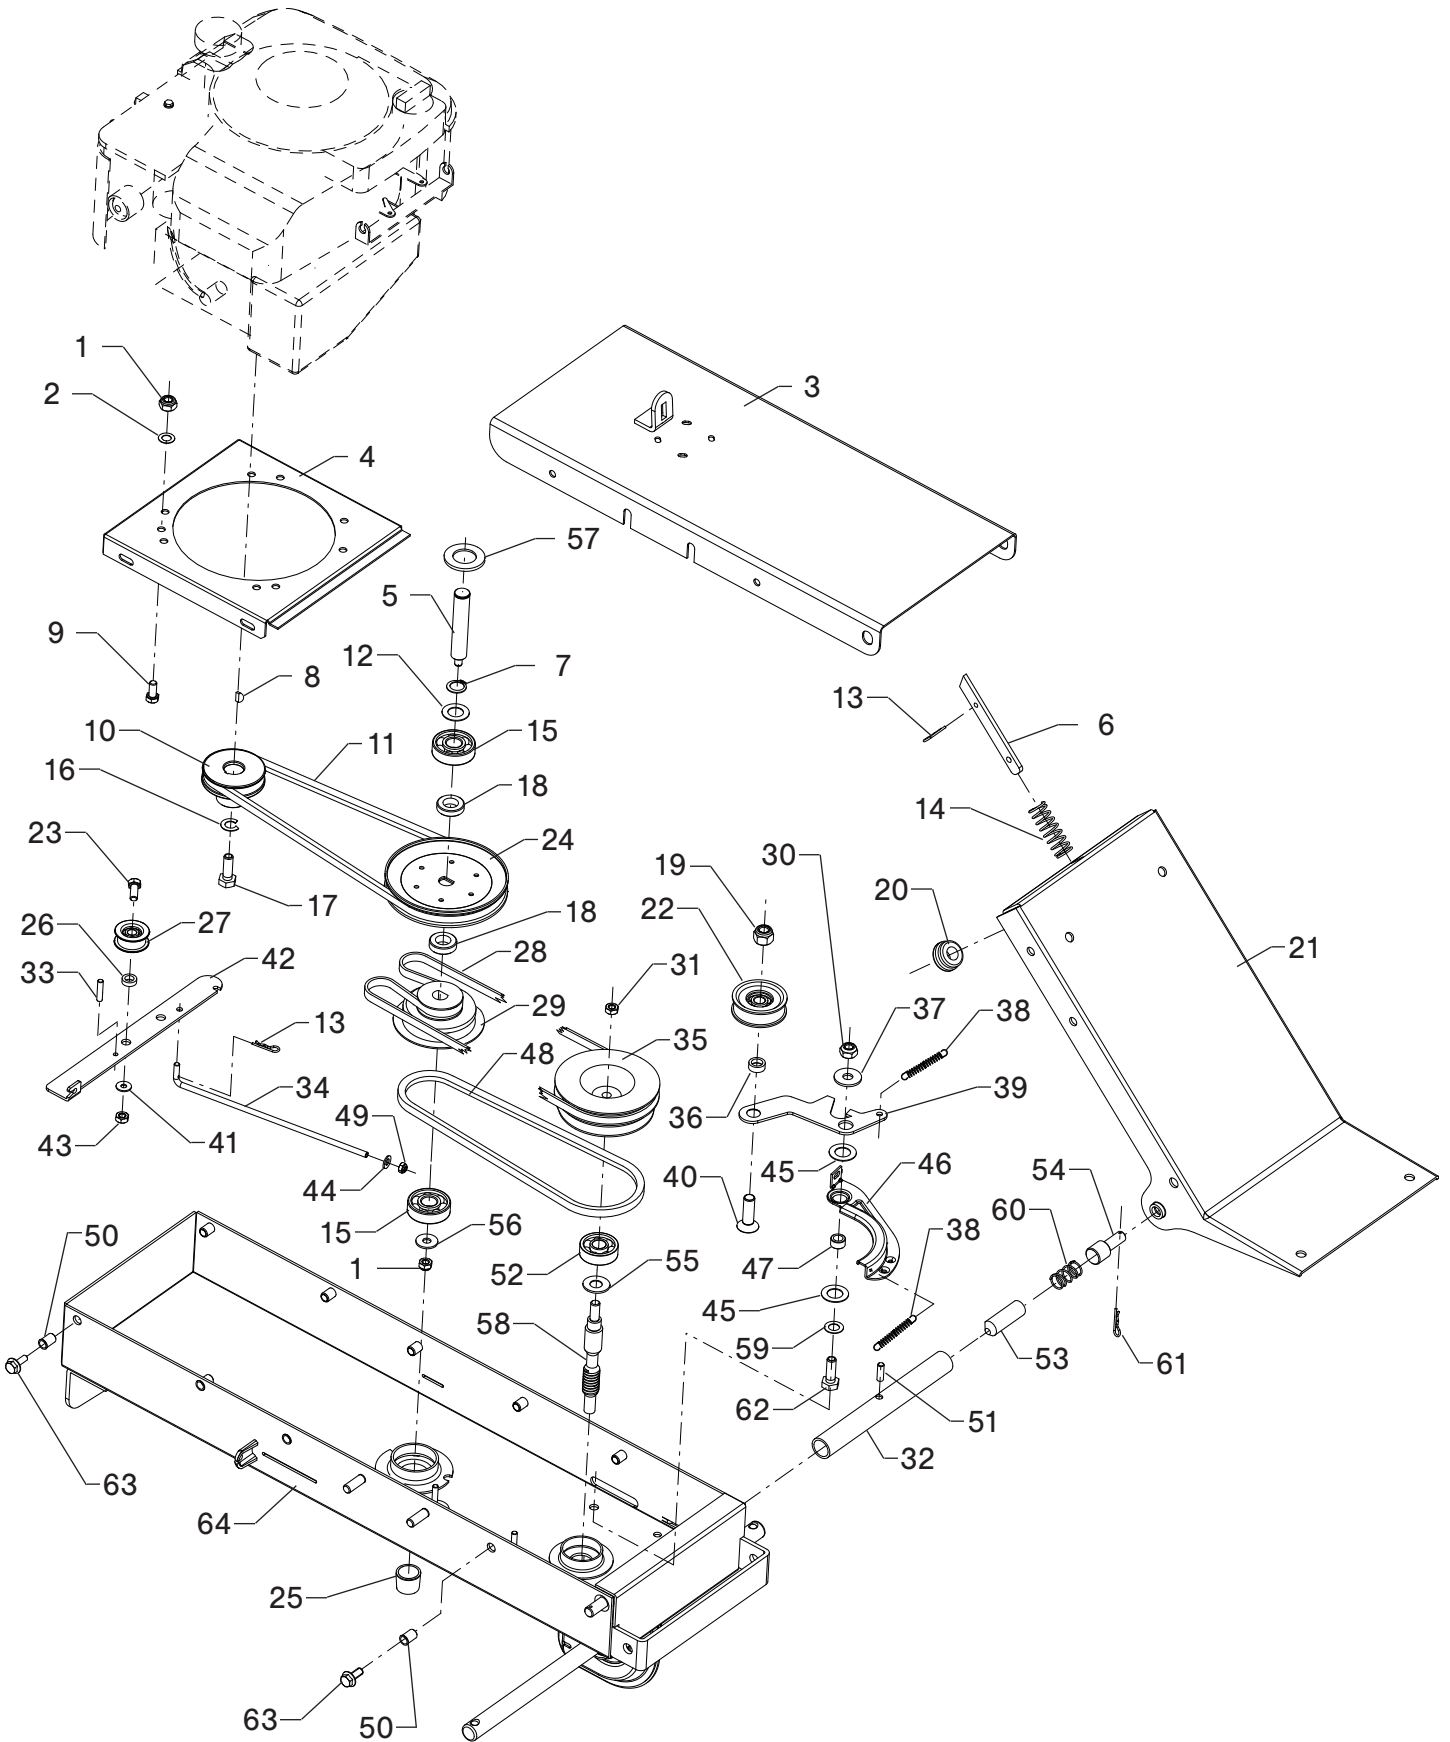

1	231050906	Manopola Handle
2	350010050	Manubrio sinistro Left handlebar
3	814548000	Dado Nut
4	843619000	Rondella Washer
5	330010908	Leva Retromarcia completa Reverse lever kit
7	260010216	Vite Screw
8	260050258	Leva Lever
9	843605010	Rondella Washer
10	814530080	Dado Nut
11	862470100	Vite Screw
12	321010920	Acceleratore Throttle control (B&S 450E series)
-	321010930	Acceleratore Throttle control (Honda GCV160)
13	862356200	Vite Screw
14	350010120	Cavo Cable
15	350010130	Molla Spring
16	350010100	Cavo Cable
17	260010216	Vite Screw
18	862168000	Vite Screw
19	814645000	Dado Nut
20	843818000	Rondella Washer
21	350010110	Cavo Cable
22	350010070	Manubrio destro Right handlebar
23	862556000	Vite Screw
24	261050224	Cavo Cable
25	863254000	Vite Screw
26	843622000	Rondella Washer
27	350005303	Vasca Tank
28	814794000	Dado Nut
29	843994000	Rondella Washer

30	864394100	Vite Screw
31	846000000	Molla a tazza Spring
32	844084500	Rondella Washer
33	340005110	Bronzina Bronze bushing
34	814787000	Dado Nut
35	350015200	Assale ruote Wheels axle
36	341005130	Supporto ruota Wheel support
37	341005134	Bronzina Bronze bushing
38	341005132	Ruota Wheel
39	862860005	Vite Screw
40	808994000	Inserito filettato Threaded insert
41	350015112	Supporto ruota Wheel support
42	802060000	Anello tenuta Oil seal
43	300005115	Parapolvere Dust protection
44	862556000	Vite Screw
45	341012128	Boccola nylon Nylon bushing
46	330015016	Distanziale Spacer
47	330015004	Ruota Wheel (destro, right, recht, droite)
-	330015025	Ruota Wheel (sinistro, left, links, gauche)
48	330015017	Molla Spring
49	330015015	Distanziale Spacer
50	814588000	Dado Nut
51	330015012	Forcella Fork
52	330015003	Cerchione Wheel rim
53	321015254	Camera d'aria Tube
54	321015255	Pneumatico Tyre