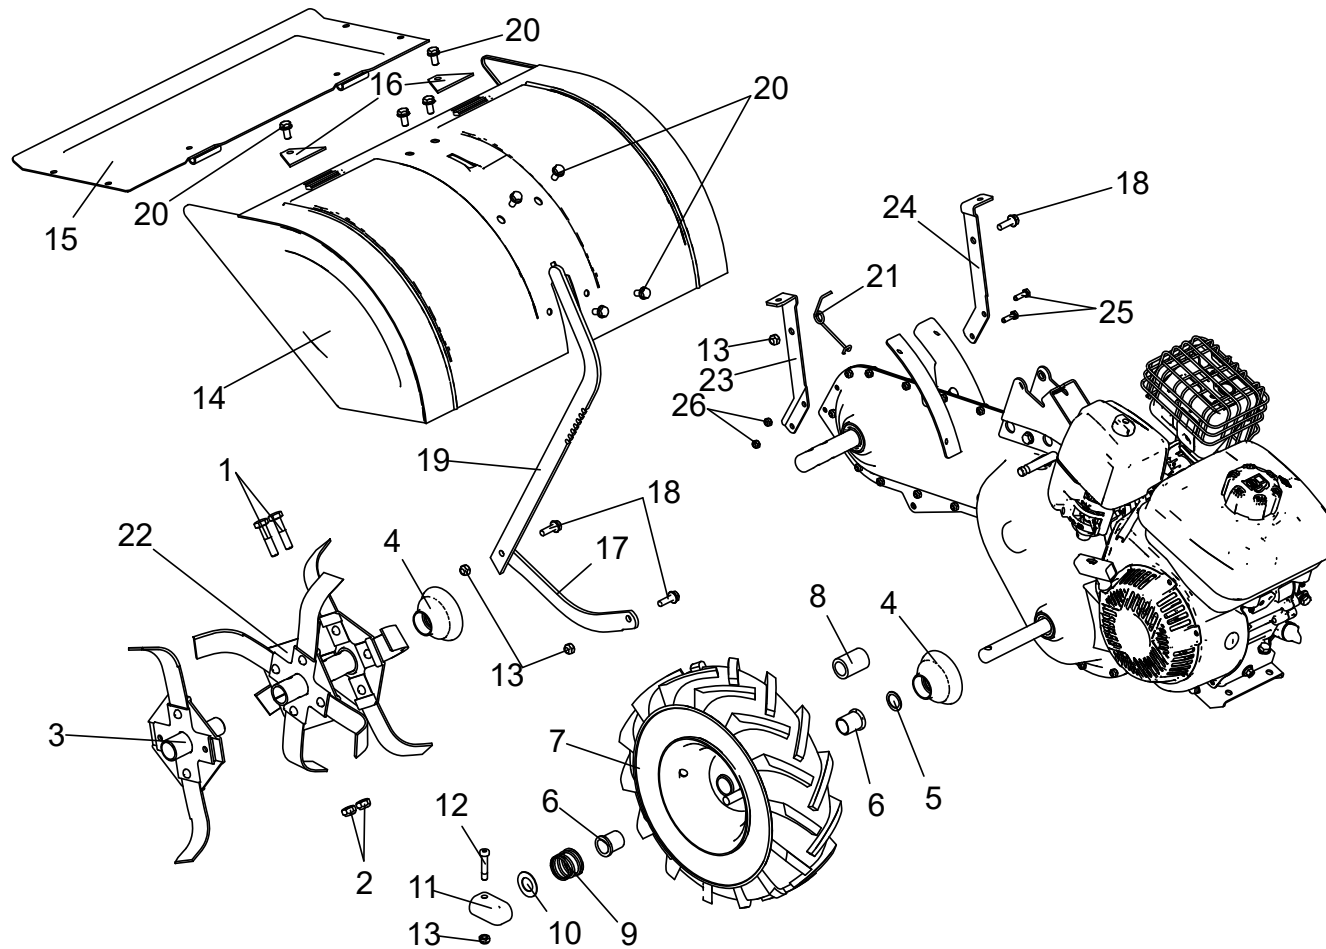

# RTT3 V20

- 1 863427000** Vite | Screw
- 2 814645000** Dado | Nut
- **3 330015310** Stella dx | Star R
- **3 330015312** Stella sx | Star L
- 4 360015900** Parapolvere | Dust cover
- 5 270011943** Distanziale | Spacer
- 6 341012128** Boccola | Bushing
- **7 330015004** Ruota dx | Wheel R
- **7 330015025** Ruota sx | Wheel L
- **8 330015020** Distanziale | Spacer
- 9 330015017** Molla | Spring
- 10 330015015** Distanziale | Spacer
- 11 330015012** Cavallotto | Pin
- 12 862860005** Vite | Screw
- 13 814588000** Dado | Nut
- △ **14 330015250** Carter frese | Carter cutters
- ▲ **14 330015248** Carter frese | Carter cutters
- △ **15 330015279** Bandella frese | Flap cutters
- ▲ **15 330015283** Bandella frese | Flap cutters
- △ **16 330015290** Piastra impedimento | Impediment plate
- ▲ **16 330015291** Piastra impedimento | Impediment plate
- 17 330015222** Lama | Blade
- 18 862685000** Vite | Screw
- 19 330015210** Sperone | Spur
- 20 862483000** Vite | Screw
- 21 330015215** Molla | Spring
- **22 330015304** Fresa dx | Cutter R
- **22 330015306** Fresa sx | Cutter L
- **23 330005180** Staffa dx | Bracket R
- **24 330005182** Staffa sx | Bracket L
- 25 862160000** Vite | Screw
- 26 814548000** Dado | Nut