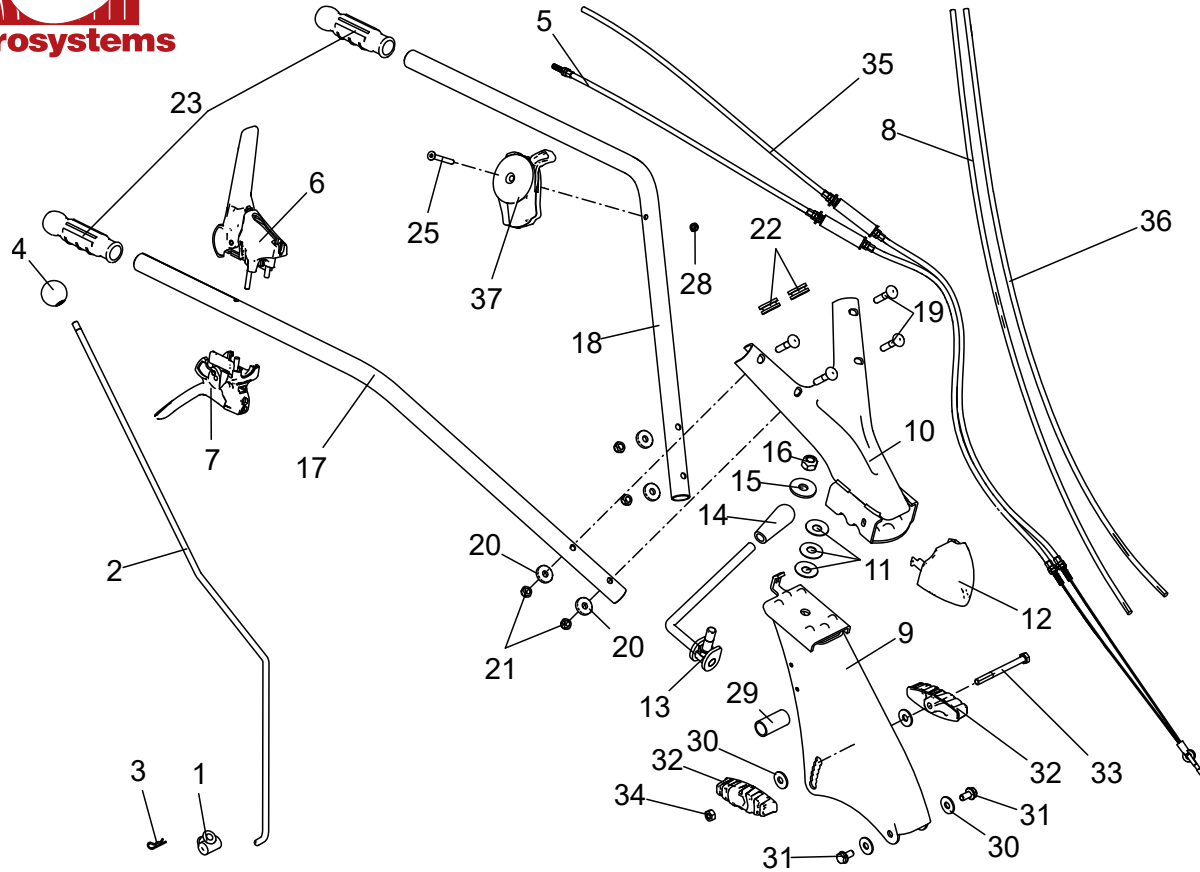

# STEGOLA REGISTRABILE

RTT3 V20

4/6

06/2021

- 1 837561000 Snodo asta | Rod joint
- 2 330010064 Leva cambio | Gear shift
- 3 851350000 Spilla | Brooch
- 4 837528000 Pomolo | Knob
- 5 330010944 Trasmissione RM | Transmission wire RG
- 6 363010150 Leva Av. | Forward lever
- 7 363010155 Leva Rm | Reverse lever
- 8 261050210 Filo + guaina | wire + sheath
- △ 9 330010076 Supporto stegola inf. | Lower handlebar support
- ▲ 9 330010078 Supporto stegola inf. | Lower handlebar support
- △ 10 330010077 Supporto stegola sup. | Upper handlebar support
- ▲ 10 330010079 Supporto stegola sup. | Upper handlebar support
- 11 843843080 Molla a tazza | Spring washer
- 12 330010067 Coperchio | Cover
- 13 370010155 Leva | Lever
- 14 837555000 Pomolo | Knob
- 15 843884000 Rosetta | Washer
- 16 814701000 Dado | Nut
- 17 330010109 Stegola dx | Handlebar R
- 18 330010106 Stegola sx | Handlebar L
- 19 862786200 Vite | Screw
- 20 843711000 Rosetta | Washer
- 21 814588000 Dado | Nut
- 22 220010910 Passafilo | Thread holder
- 23 330010910 Manopola | Knob
- 24 828472100 Acceleratore | Accelerator
- 25 862356200 Vite | Screw
- 26 843570000 Rondella | Washer
- 27 814535050 Dado | Nut
- 28 814548000 Dado | Nut
- 29 330010300 Distanziale | Spacer
- 30 843708000 Rosetta | Washer
- 31 862483000 Vite | Screw
- 32 370010164 Pomolo | Knob
- 33 863051010 Vite | Screw
- 34 814574000 Dado | Nut
- 35 330010941 Trasmissione MA | Forward transmission wire
- 36 260050238 Filo + guaina | wire + sheath
- 37 321010930 Acceleratore | Accelerator
- 38 260050211 Guaina | Sheath
- 39 260050212 Filo | Wire
- 40 270023478 Filo | Wire