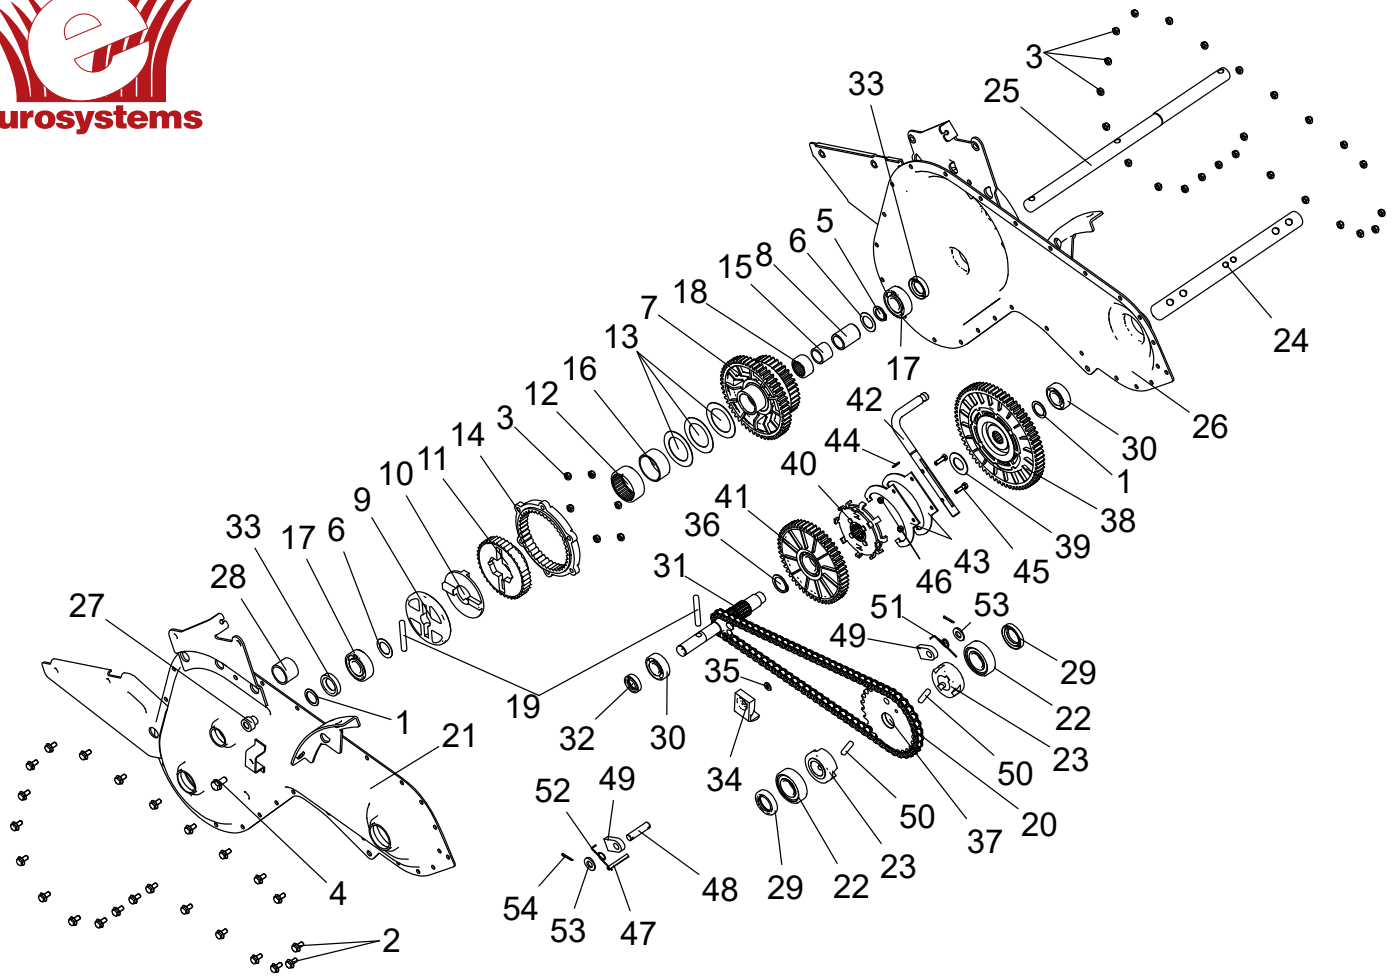

○ DESTRO - RIGHT
RECHT - DROITE

● SINISTRO - LEFT
LINKS - GAUCHE

△ ROSSO - RED
ROT - ROUGE

▲ GIALLO - YELLOW
GELB - JAUNE

□ B&S

■ Loncin

1	270011943	Distanziale | Spacer	10	330005448	Giunto | Joint
2	861998500	Vite | Screw	11	330005442	Corona | Crown
3	814548000	Dado | Nut	12	812688600	Astuccio a rullini | Roller case
4	862483000	Vite | Screw	13	330005456	Distanziale | Spacer
5	801149000	Seeger | Seeger	14	330005443	Corona | Crown
6	330015016	Distanziale | Spacer	15	802120010	Anello interno | Interior ring
7	330005440	Corona | Crown	16	802120050	Anello interno | Interior ring
8	330005452	Distanziale | Spacer	17	812639000	Cuscinetto | Bearing
9	330005445	Giunto | Joint	18	812687000	Astuccio a rullini | Roller case
			19	851140020	Spina | Plug
			20	330005230	Catena | Chain
			△ 21	330005022	Carter sx | Carter L
			▲ 21	330005027	Carter sx | Carter L
			22	812711000	Cuscinetto | Bearing
			23	330005220	Camma di comando | Control cam
			24	330005215	Albero frese | Shaft cutters
			25	330005450	Albero ruote | Shaft wheels
			△ 26	330005025	Carter dx | Carter R
			▲ 26	330005028	Carter dx | Carter R
			27	330005950	Tappo olio | Oil cap
			28	330005972	Tube | Tube
			29	802095010	Anello di tenuta | Sealing ring
			30	812586000	Cuscinetto | Bearing
			31	330005410	Albero conduttore | Driving shaft
			32	802052000	Anello di tenuta | Sealing ring
			33	802060000	Anello di tenuta | Sealing ring
			34	330005946	Guidacinghia | Belt guide
			35	843605010	Rosetta | Washer
			36	801185000	Seeger | Seeger
			37	330005218	Ruota dentata | Gear wheel
			38	330005430	Corona | Crown
			39	330015015	Distanziale | Spacer
			40	330005420	Corpo selettore | Selector body
			41	330005434	Corona | Crown
			42	330005425	Leva marce | Gear lever
			43	330005426	Leva marce | Gear lever
			44	803056000	O-ring | O-ring
			45	861931010	Vite | Screw
			46	814530090	Dado | Nut
			47	851182010	Spina | Plug
			48	330005223	Perno | Pin
			49	330005227	Cricchetto | Ratchet
			50	851140000	Spina | Plug
			51	330005224	Molla dx | Spring R
			52	330005225	Molla sx | Spring L
			53	843812000	Rosetta | Washer
			54	260050237	Copiglia | Split pin