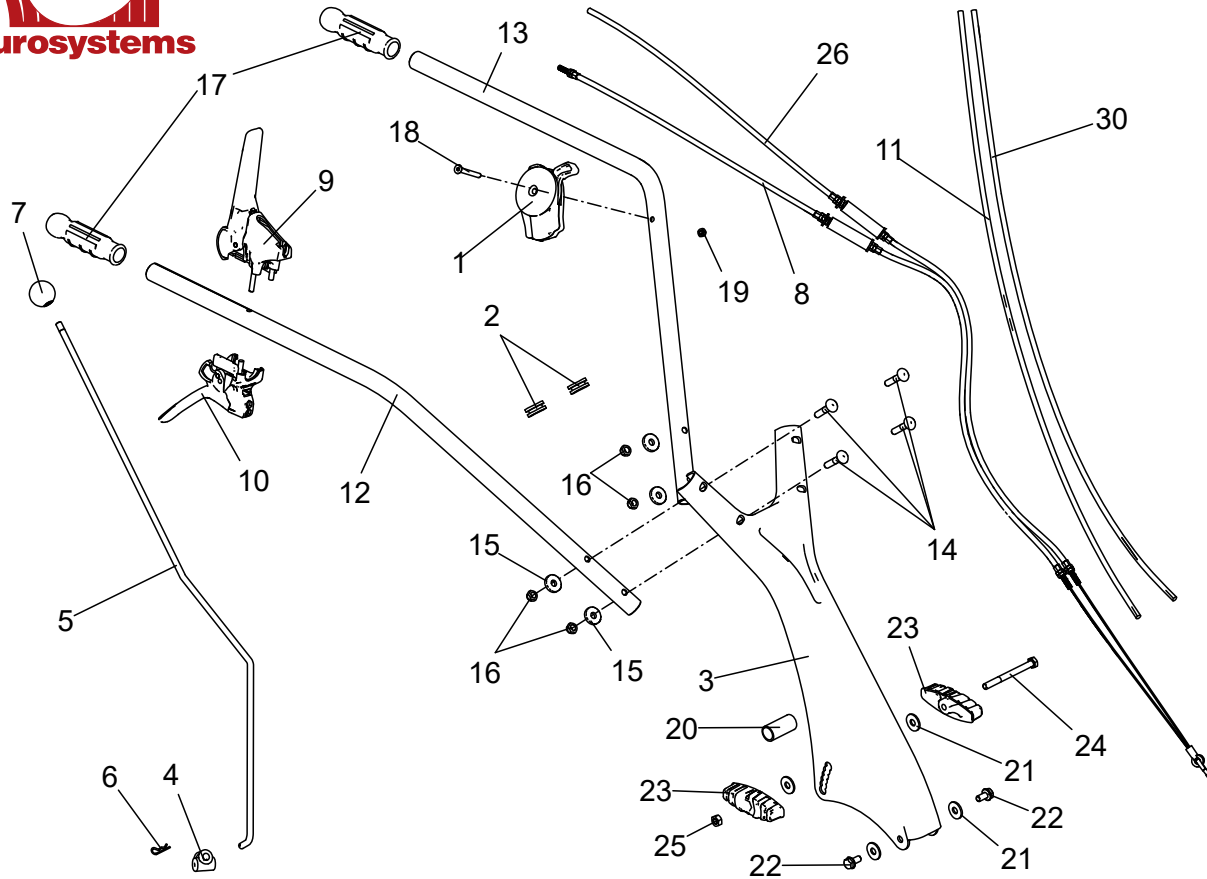

STEGOLA NON REGISTRABILE