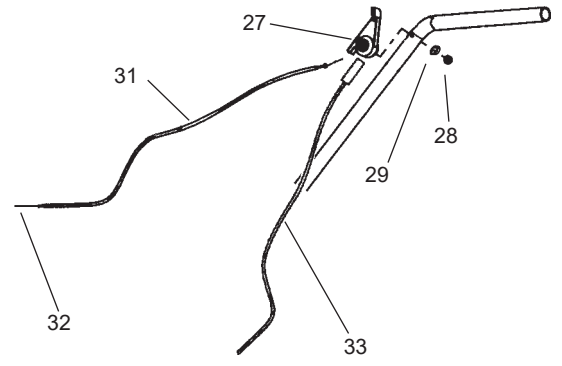

- ■ 1 321010930 Acceleratore | Accelerator
- 2 220010910 Passafilo | Thread holder
- △ 3 330010050 Supporto stegola | Handlebar support
- ▲ 3 330010058 Supporto stegola | Handlebar support
- 4 837561000 Snodo asta | Rod joint
- 5 330010064 Leva cambio | Gear shift
- 6 851350000 Spilla | Brooch
- 7 837528000 Pomolo | Knob
- 8 330010944 Trasmissione RM | Transmission wire RG
- 9 363010150 Leva Av. | Forward lever
- 10 363010155 Leva Rm | Reverse lever
- 11 261050210 Filo + guaina | wire + sheath
- 12 330010109 Stegola dx | Handlebar R
- 13 330010106 Stegola sx | Handlebar L
- 14 862786200 Vite | Screw
- 15 843711000 Rosetta | Washer
- 16 814588000 Dado | Nut
- 17 330010910 Manopola | Knob
- 18 862356200 Vite | Screw
- 19 814548000 Dado | Nut
- 20 330010300 Distanziale | Spacer
- 21 843708000 Rosetta | Washer
- 22 862483000 Vite | Screw
- 23 370010164 Pomolo | Knob
- 24 863051010 Vite | Screw
- 25 814574000 Dado | Nut
- 26 330010941 Trasmissione MA | Forward trasmission wire
- 27 828472100 Acceleratore | Accelerator
- 28 814535050 Dado | Nut
- 29 843570000 Rondella | Washer
- 30 260050238 Filo + guaina | wire + sheath
- 31 260050211 Guaina | Sheath
- 32 260050212 Filo | Wire
- 33 270023478 Filo | Wire

- DESTRO - RIGHT
  RECHT - DROITE
- SINISTRO - LEFT
  LINKS - GAUCHE
- △ ROSSO - RED
  ROT - ROUGE
- ▲ GIALLO - YELLOW
  GELB - JAUNE
- B&S
- Loncin

Solo/Only Subaru