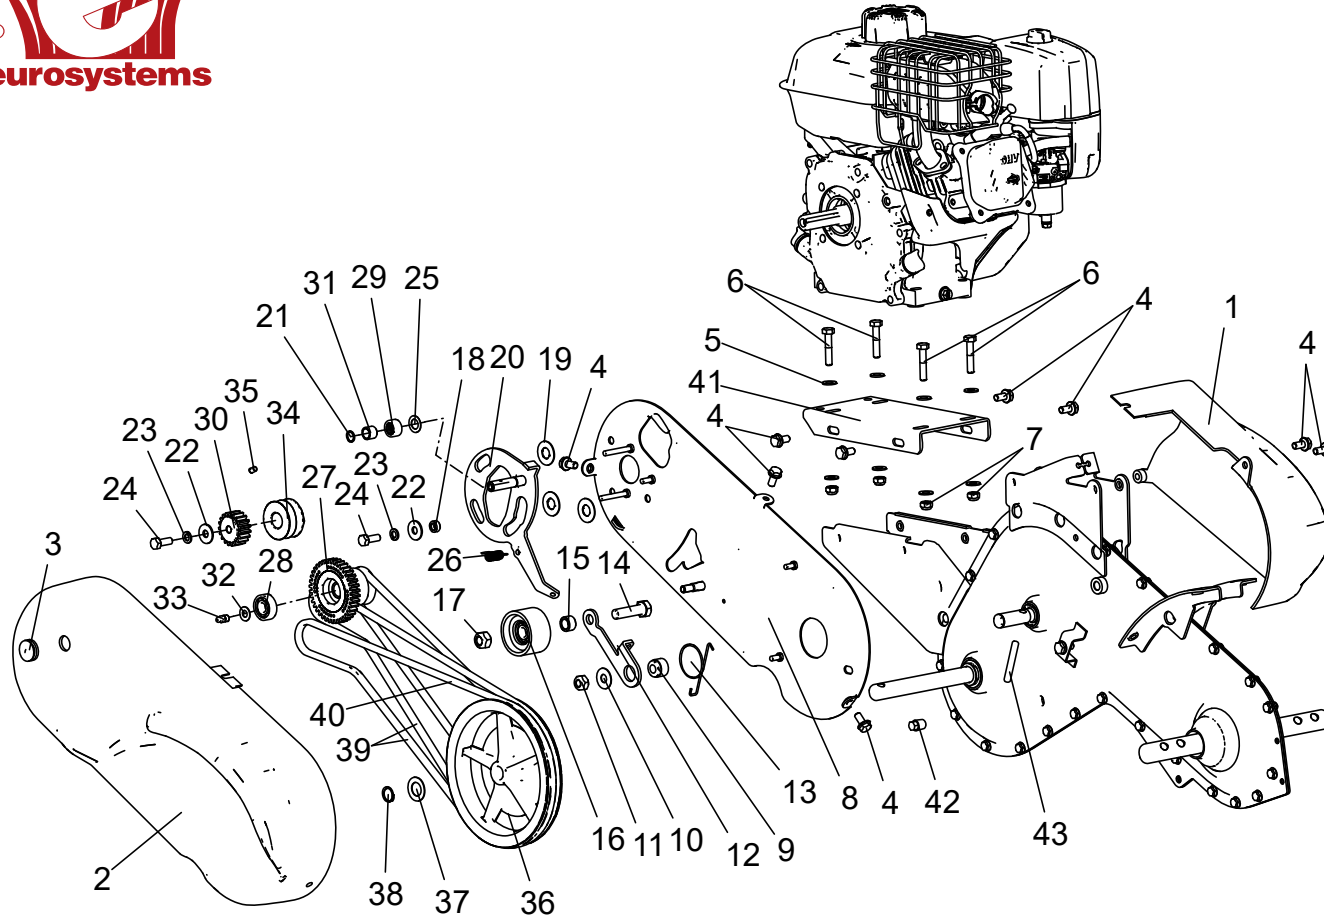

● SINISTRO - LEFT  
LINKS - GAUCHE

△ ROSSO - RED  
ROT - ROUGE

▲ GIALLO - YELLOW  
GELB - JAUNE

□ B&S

■ Loncin

- |          |                  |                      |             |                  |                                   |
|----------|------------------|----------------------|-------------|------------------|-----------------------------------|
| <b>1</b> | <b>270011943</b> | Distanziale   Spacer | <b>10</b>   | <b>330005448</b> | Giunto   Joint                    |
| <b>2</b> | <b>861998500</b> | Vite   Screw         | <b>11</b>   | <b>330005442</b> | Corona   Crown                    |
| <b>3</b> | <b>814548000</b> | Dado   Nut           | <b>12</b>   | <b>812688600</b> | Astuccio a rullini   Roller case  |
| <b>4</b> | <b>862483000</b> | Vite   Screw         | <b>13</b>   | <b>330005456</b> | Distanziale   Spacer              |
| <b>5</b> | <b>801149000</b> | Seeger   Seeger      | <b>14</b>   | <b>330005443</b> | Corona   Crown                    |
| <b>6</b> | <b>330015016</b> | Distanziale   Spacer | <b>15</b>   | <b>802120010</b> | Anello interno   Interior ring    |
| <b>7</b> | <b>330005440</b> | Corona   Crown       | <b>16</b>   | <b>802120050</b> | Anello interno   Interior ring    |
| <b>8</b> | <b>330005452</b> | Distanziale   Spacer | <b>17</b>   | <b>812639000</b> | Cuscinetto   Bearing              |
| <b>9</b> | <b>330005445</b> | Giunto   Joint       | <b>18</b>   | <b>812687000</b> | Astuccio a rullini   Roller case  |
|          |                  |                      | <b>19</b>   | <b>851140020</b> | Spina   Plug                      |
|          |                  |                      | <b>20</b>   | <b>330005230</b> | Catena   Chain                    |
|          |                  |                      | △ <b>21</b> | <b>330005022</b> | Carter sx   Carter L              |
|          |                  |                      | ▲ <b>21</b> | <b>330005027</b> | Carter sx   Carter L              |
|          |                  |                      | <b>22</b>   | <b>812711000</b> | Cuscinetto   Bearing              |
|          |                  |                      | <b>23</b>   | <b>330005220</b> | Camma di comando   Control cam    |
|          |                  |                      | <b>24</b>   | <b>330005215</b> | Albero frese   Shaft cutters      |
|          |                  |                      | <b>25</b>   | <b>330005450</b> | Albero ruote   Shaft wheels       |
|          |                  |                      | △ <b>26</b> | <b>330005025</b> | Carter dx   Carter R              |
|          |                  |                      | ▲ <b>26</b> | <b>330005028</b> | Carter dx   Carter R              |
|          |                  |                      | <b>27</b>   | <b>330005950</b> | Tappo olio   Oil cap              |
|          |                  |                      | <b>28</b>   | <b>330005972</b> | Tube   Tube                       |
|          |                  |                      | <b>29</b>   | <b>802095010</b> | Anello di tenuta   Sealing ring   |
|          |                  |                      | <b>30</b>   | <b>812586000</b> | Cuscinetto   Bearing              |
|          |                  |                      | <b>31</b>   | <b>330005410</b> | Albero conduttore   Driving shaft |
|          |                  |                      | <b>32</b>   | <b>802052000</b> | Anello di tenuta   Sealing ring   |
|          |                  |                      | <b>33</b>   | <b>802060000</b> | Anello di tenuta   Sealing ring   |
|          |                  |                      | <b>34</b>   | <b>330005946</b> | Guidacinghia   Belt guide         |
|          |                  |                      | <b>35</b>   | <b>843605010</b> | Rosetta   Washer                  |
|          |                  |                      | <b>36</b>   | <b>801185000</b> | Seeger   Seeger                   |
|          |                  |                      | <b>37</b>   | <b>330005218</b> | Ruota dentata   Gear wheel        |
|          |                  |                      | <b>38</b>   | <b>330005430</b> | Corona   Crown                    |
|          |                  |                      | <b>39</b>   | <b>330015015</b> | Distanziale   Spacer              |
|          |                  |                      | <b>40</b>   | <b>330005420</b> | Corpo selettore   Selector body   |
|          |                  |                      | <b>41</b>   | <b>330005434</b> | Corona   Crown                    |
|          |                  |                      | <b>42</b>   | <b>330005425</b> | Leva marce   Gear lever           |
|          |                  |                      | <b>43</b>   | <b>330005426</b> | Leva marce   Gear lever           |
|          |                  |                      | <b>44</b>   | <b>803056000</b> | O-ring   O-ring                   |
|          |                  |                      | <b>45</b>   | <b>861931010</b> | Vite   Screw                      |
|          |                  |                      | <b>46</b>   | <b>814530090</b> | Dado   Nut                        |
|          |                  |                      | <b>47</b>   | <b>851182010</b> | Spina   Plug                      |
|          |                  |                      | <b>48</b>   | <b>330005223</b> | Perno   Pin                       |
|          |                  |                      | <b>49</b>   | <b>330005227</b> | Cricchetto   Ratchet              |
|          |                  |                      | <b>50</b>   | <b>851140000</b> | Spina   Plug                      |
|          |                  |                      | <b>51</b>   | <b>330005224</b> | Molla dx   Spring R               |
|          |                  |                      | <b>52</b>   | <b>330005225</b> | Molla sx   Spring L               |
|          |                  |                      | <b>53</b>   | <b>843812000</b> | Rosetta   Washer                  |
|          |                  |                      | <b>54</b>   | <b>260050237</b> | Copiglia   Split pin              |