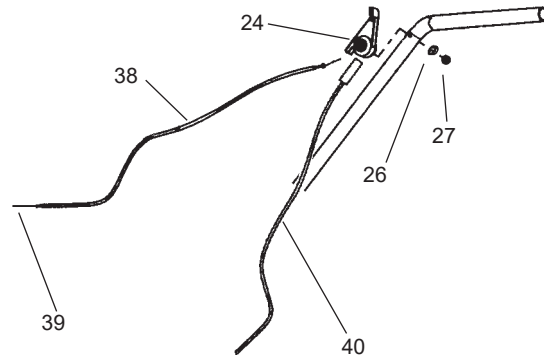

# STEGOLA REGISTRABILE

RTT3 V20

4/6

06/2021

- 1 837561000 Snodo asta | Rod joint
- 2 330010064 Leva cambio | Gear shift
- 3 851350000 Spilla | Brooch
- 4 837528000 Pomolo | Knob
- 5 330010944 Trasmissione RM | Transmission wire RG
- 6 363010150 Leva Av. | Forward lever
- 7 363010155 Leva Rm | Reverse lever
- 8 261050210 Filo + guaina | wire + sheath
- △ 9 330010076 Supporto stegola inf. | Lower handlebar support
- ▲ 9 330010078 Supporto stegola inf. | Lower handlebar support
- △ 10 330010077 Supporto stegola sup. | Upper handlebar support
- ▲ 10 330010079 Supporto stegola sup. | Upper handlebar support
- 11 843843080 Molla a tazza | Spring washer
- 12 330010067 Coperchio | Cover
- 13 370010155 Leva | Lever
- 14 837555000 Pomolo | Knob
- 15 843884000 Rosetta | Washer
- 16 814701000 Dado | Nut
- 17 330010109 Stegola dx | Handlebar R
- 18 330010106 Stegola sx | Handlebar L
- 19 862786200 Vite | Screw
- 20 843711000 Rosetta | Washer
- 21 814588000 Dado | Nut
- 22 220010910 Passafilo | Thread holder
- 23 330010910 Manopola | Knob
- 24 828472100 Acceleratore | Accelerator
- 25 862356200 Vite | Screw
- 26 843570000 Rondella | Washer
- 27 814535050 Dado | Nut
- 28 814548000 Dado | Nut
- 29 330010300 Distanziale | Spacer
- 30 843708000 Rosetta | Washer
- 31 862483000 Vite | Screw
- 32 370010164 Pomolo | Knob
- 33 863051010 Vite | Screw
- 34 814574000 Dado | Nut
- 35 330010941 Trasmissione MA | Forward transmission wire
- 36 260050238 Filo + guaina | wire + sheath
- 37 321010930 Acceleratore | Accelerator
- 38 260050211 Guaina | Sheath
- 39 260050212 Filo | Wire
- 40 270023478 Filo | Wire

○ DESTRO - RIGHT  
RECHT - DROITE

● SINISTRO - LEFT  
LINKS - GAUCHE

△ ROSSO - RED  
ROT - ROUGE

▲ GIALLO - YELLOW  
GELB - JAUNE

□ B&S

■ Loncin

Solo/Only Subaru

○ DESTRO - RIGHT  
RECHT - DROITE