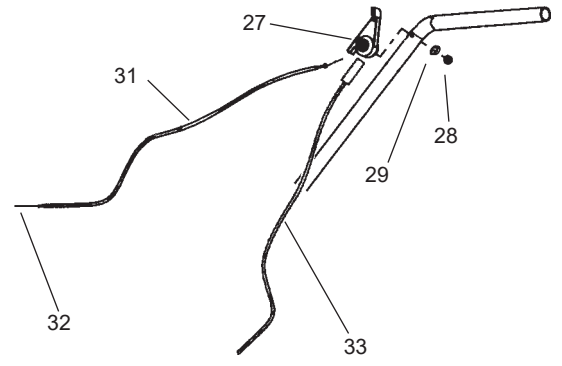

- DESTRO - RIGHT
RECHT - DROITE
- SINISTRO - LEFT
LINKS - GAUCHE
- △ ROSSO - RED
ROT - ROUGE
- ▲ GIALLO - YELLOW
GELB - JAUNE
- B&S
- Loncin

Solo/Only Subaru

STEGOLA REGISTRABILE

RTT3 V20

4/6

07/2021

- 1 837561000 Snodo asta | Rod joint
- 2 330010064 Leva cambio | Gear shift
- 3 851350000 Spilla | Brooch
- 4 837528000 Pomolo | Knob
- 5 330010944 Trasmissione RM | Transmission wire RG
- 6 363010150 Leva Av. | Forward lever
- 7 330010949 Leva Rm | Reverse lever
- 8 261050210 Filo + guaina | wire + sheath
- △ 9 330010076 Supporto stegola inf. | Lower handlebar support
- ▲ 9 330010078 Supporto stegola inf. | Lower handlebar support
- △ 10 330010077 Supporto stegola sup. | Upper handlebar support
- ▲ 10 330010079 Supporto stegola sup. | Upper handlebar support
- 11 843843080 Molla a tazza | Spring washer
- 12 330010067 Coperchio | Cover
- 13 370010155 Leva | Lever
- 14 837555000 Pomolo | Knob
- 15 843884000 Rosetta | Washer
- 16 814701000 Dado | Nut
- 17 330010109 Stegola dx | Handlebar R
- 18 330010106 Stegola sx | Handlebar L
- 19 862786200 Vite | Screw
- 20 843711000 Rosetta | Washer
- 21 814588000 Dado | Nut
- 22 220010910 Passafilo | Thread holder
- 23 330010910 Manopola | Knob
- 24 828472100 Acceleratore | Accelerator
- 25 862356200 Vite | Screw
- 26 843570000 Rondella | Washer
- 27 814535050 Dado | Nut
- 28 814548000 Dado | Nut
- 29 330010300 Distanziale | Spacer
- 30 843708000 Rosetta | Washer
- 31 862483000 Vite | Screw
- 32 370010164 Pomolo | Knob
- 33 863051010 Vite | Screw
- 34 814574000 Dado | Nut
- 35 330010941 Trasmissione MA | Forward transmission wire
- 36 260050238 Filo + guaina | wire + sheath
- 37 321010930 Acceleratore | Accelerator
- 38 260050211 Guaina | Sheath
- 39 260050212 Filo | Wire
- 40 270023478 Filo | Wire