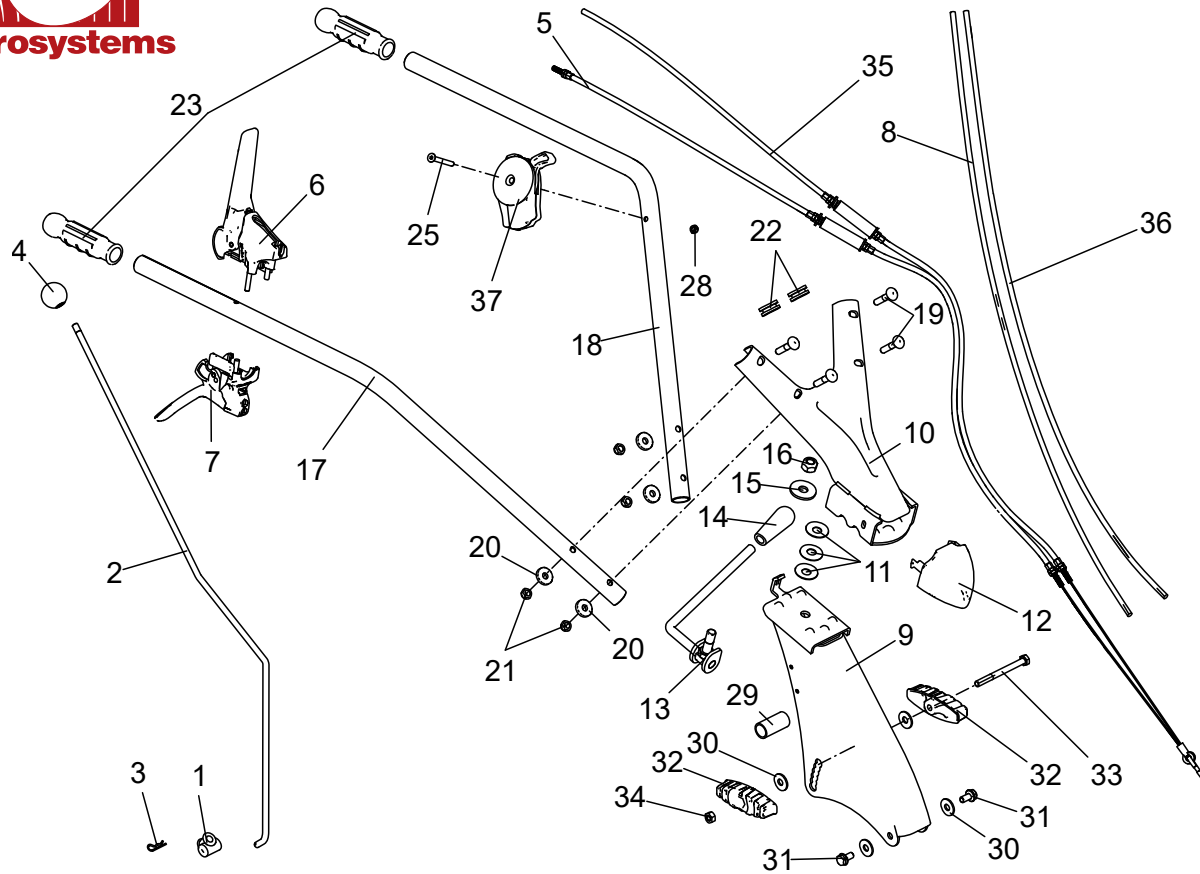

- DESTRO - RIGHT
RECHT - DROITE
- SINISTRO - LEFT
LINKS - GAUCHE
- △ ROSSO - RED
ROT - ROUGE
- ▲ GIALLO - YELLOW
GELB - JAUNE
- B&S
- Loncin

Solo/Only Subaru

STEGOLA REGISTRABILE

RTT3 V20

4/6

07/2021

- 1 837561000 Snodo asta | Rod joint
- 2 330010064 Leva cambio | Gear shift
- 3 851350000 Spilla | Brooch
- 4 837528000 Pomolo | Knob
- 5 330010944 Trasmissione RM | Transmission wire RG
- 6 363010150 Leva Av. | Forward lever
- 7 330010949 Leva Rm | Reverse lever
- 8 261050210 Filo + guaina | wire + sheath
- △ 9 330010076 Supporto stegola inf. | Lower handlebar support
- ▲ 9 330010078 Supporto stegola inf. | Lower handlebar support
- △ 10 330010077 Supporto stegola sup. | Upper handlebar support
- ▲ 10 330010079 Supporto stegola sup. | Upper handlebar support
- 11 843843080 Molla a tazza | Spring washer
- 12 330010067 Coperchio | Cover
- 13 370010155 Leva | Lever
- 14 837555000 Pomolo | Knob
- 15 843884000 Rosetta | Washer
- 16 814701000 Dado | Nut
- 17 330010109 Stegola dx | Handlebar R
- 18 330010106 Stegola sx | Handlebar L
- 19 862786200 Vite | Screw
- 20 843711000 Rosetta | Washer
- 21 814588000 Dado | Nut
- 22 220010910 Passafilo | Thread holder
- 23 330010910 Manopola | Knob
- 24 828472100 Acceleratore | Accelerator
- 25 862356200 Vite | Screw
- 26 843570000 Rondella | Washer
- 27 814535050 Dado | Nut
- 28 814548000 Dado | Nut
- 29 330010300 Distanziale | Spacer
- 30 843708000 Rosetta | Washer
- 31 862483000 Vite | Screw
- 32 370010164 Pomolo | Knob
- 33 863051010 Vite | Screw
- 34 814574000 Dado | Nut
- 35 330010941 Trasmissione MA | Forward transmission wire
- 36 260050238 Filo + guaina | wire + sheath
- 37 321010930 Acceleratore | Accelerator
- 38 260050211 Guaina | Sheath
- 39 260050212 Filo | Wire
- 40 270023478 Filo | Wire