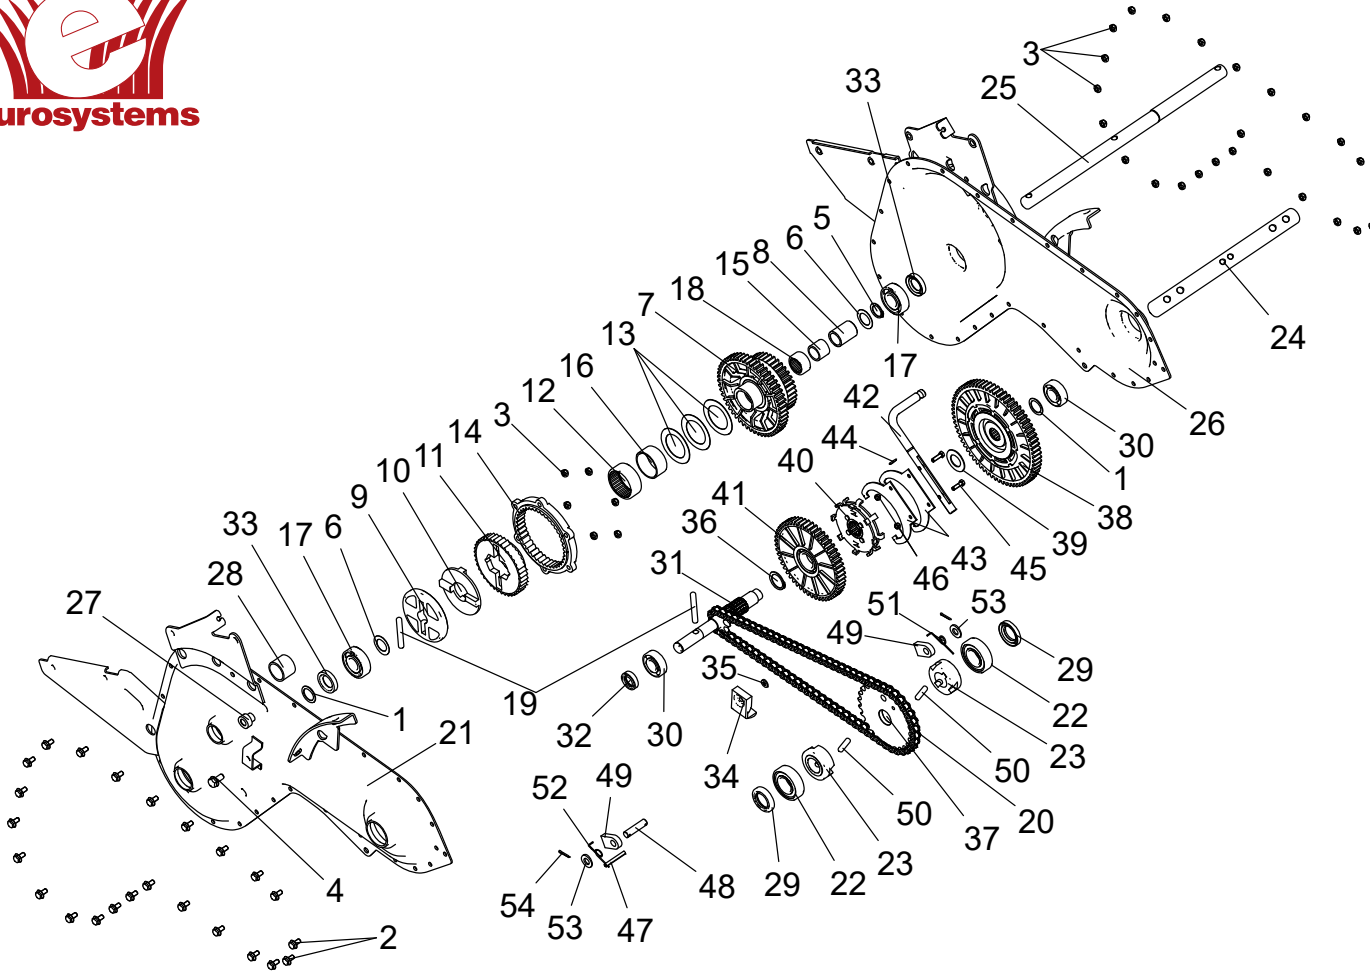

○ DESTRO - RIGHT
RECHT - DROITE

● SINISTRO - LEFT
LINKS - GAUCHE

△ ROSSO - RED
ROT - ROUGE

▲ GIALLO - YELLOW
GELB - JAUNE

□ B&S

■ Loncin

1 270011943 Distanziale | Spacer
2 861998500 Vite | Screw
3 814548000 Dado | Nut
4 862483000 Vite | Screw
5 801149000 Seeger | Seeger
6 330015016 Distanziale | Spacer
7 330005440 Corona | Crown
8 330005452 Distanziale | Spacer
9 330005445 Giunto | Joint

10 330005448 Giunto | Joint
11 330005442 Corona | Crown
12 812688600 Astuccio a rullini | Roller case
13 330005456 Distanziale | Spacer
14 330005443 Corona | Crown
15 802120010 Anello interno | Interior ring
16 802120050 Anello interno | Interior ring
17 812639000 Cuscinetto | Bearing
18 812687000 Astuccio a rullini | Roller case

19 851140020 Spina | Plug
20 330005230 Catena | Chain
△ **21 330005022** Carter sx | Carter L
▲ **21 330005027** Carter sx | Carter L
22 812711000 Cuscinetto | Bearing
23 330005220 Camma di comando | Control cam
24 330005215 Albero frese | Shaft cutters
25 330005450 Albero ruote | Shaft wheels
△ **26 330005025** Carter dx | Carter R
▲ **26 330005028** Carter dx | Carter R
27 330005950 Tappo olio | Oil cap
28 330005972 Tubo | Tube
29 802095010 Anello di tenuta | Sealing ring
30 812586000 Cuscinetto | Bearing
31 330005410 Albero conduttore | Driving shaft
32 802052000 Anello di tenuta | Sealing ring
33 802060000 Anello di tenuta | Sealing ring
34 330005946 Guidacinghia | Belt guide
35 843605010 Rosetta | Washer
36 801185000 Seeger | Seeger
37 330005218 Ruota dentata | Gear wheel
38 330005430 Corona | Crown
39 330015015 Distanziale | Spacer
40 330005420 Corpo selettore | Selector body
41 330005434 Corona | Crown
42 330005425 Leva marce | Gear lever
43 330005426 Leva marce | Gear lever
44 803056000 O-ring | O-ring
45 861931010 Vite | Screw
46 814530090 Dado | Nut
47 851182010 Spina | Plug
48 330005223 Perno | Pin
49 330005227 Cricchetto | Ratchet
50 851140000 Spina | Plug
51 330005224 Molla dx | Spring R
52 330005225 Molla sx | Spring L
53 843812000 Rosetta | Washer
54 260050237 Copiglia | Split pin