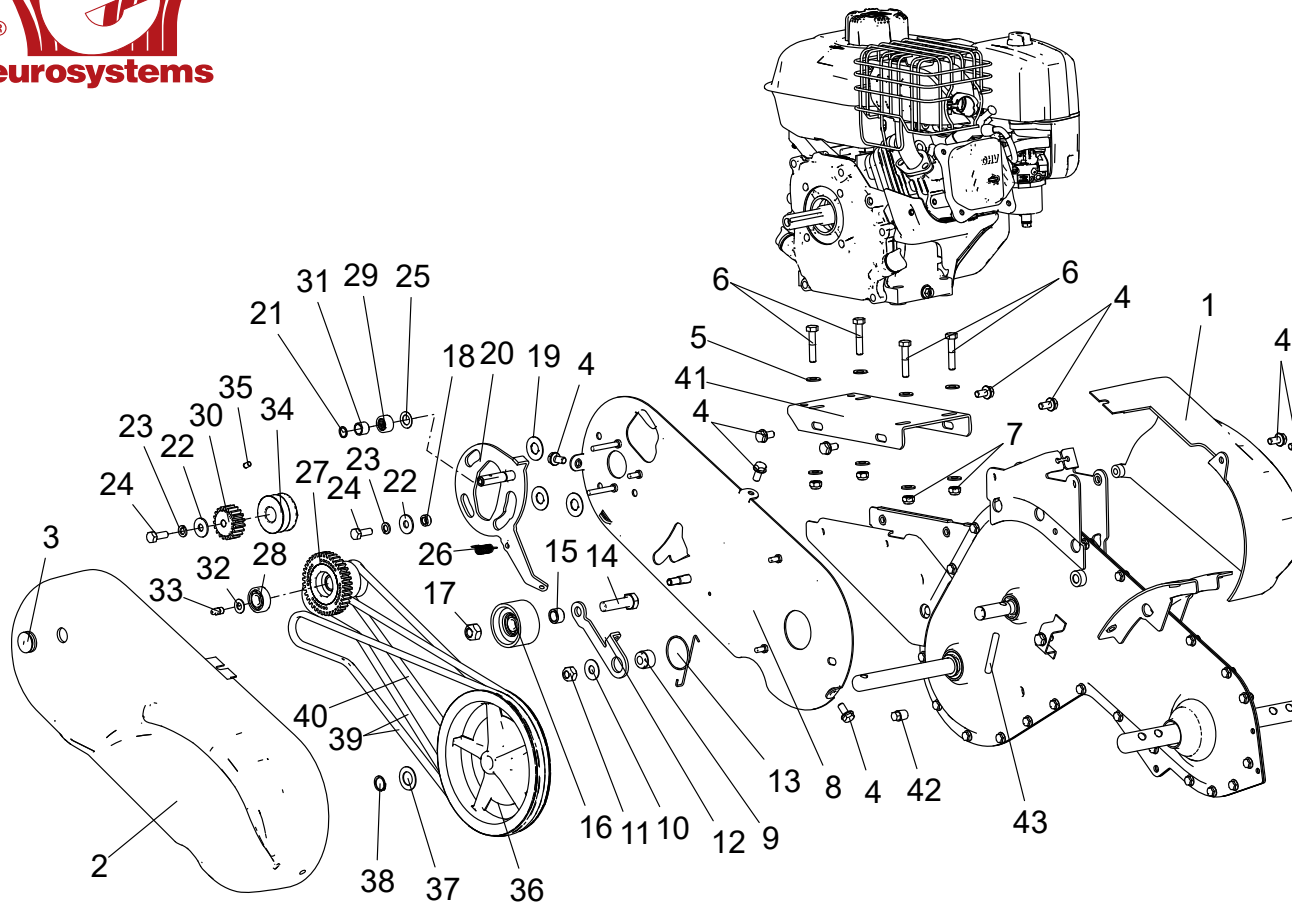

○ DESTRO - RIGHT
RECHT - DROITE

● SINISTRO - LEFT
LINKS - GAUCHE

△ ROSSO - RED
ROT - ROUGE

▲ GIALLO - YELLOW
GELB - JAUNE

□ B&S

■ Loncin

1. 1 **330005902** Cofano dx | Hood R
   2 **330005912** Cofano sx | Hood L
   3 **330005980** Tappo | Plug
   4 **862483000** Vite | Screw
   5 **843685000** Rosetta | Washer
   6 **862785000** Vite | Screw
   ■ 6 **862741000** Vite | Screw
   7 **814588000** Dado | Nut
   △ 8 **330020200** Parete cofano | Hood wall
   ▲ 8 **330020207** Parete cofano | Hood wall
   9 **360005217** Boccola | Bushing
   10 **360005220** Distanziale | Spacer

1. 11 **814645000** Dado | Nut
   12 **330020150** leva tendicinghia | belt tensioner lever
   13 **360005950** Molla | Spring
   14 **863951000** Vite | Screw
   15 **330020124** Distanziale | Spacer
   16 **330005940** ruotino tendicinghia | Belt tensioner wheel
   17 **814703000** Dado | Nut
   18 **330020225** Distanziale | Spacer
   19 **330020226** Distanziale | Spacer
   20 **330020151** Supporto completo | Full support
   21 **801174060** Anello | Ring
   22 **843708000** Rosetta | Washer
   23 **843667000** Rondella | Washer
   24 **862439050** Vite | Screw
   25 **330020400** Distanziale | Spacer
   26 **261005905** Molla | Spring
   28 **812523050** Cuscinetto | Bearing
   29 **812558080** Astuccio rullini | Roller case
   30 **330020160** Kit ruote dentate RM | Gear wheels kit
   31 **802120060** Anello interno | Interior ring
   32 **330020250** Distanziale | Spacer
   33 **826016001** Ingrassatore | Greaser
   34 **330020120** Puleggia | Pulley
   35 **862014000** Vite | Screw
   36 **330020130** Puleggia | Pulley
   37 **270013596** Distanziale | Spacer
   38 **801120000** Seeger | Seeger
   39 **360005190** Cinghia | Belt
   40 **330020140** Cinghia | Belt
   △ 41 **330005140** Supporto motore | Engine support
   ▲ 41 **330005141** Supporto motore | Engine support
   42 **852520000** Tappo | Cap
   43 **851140020** Spina | Plug