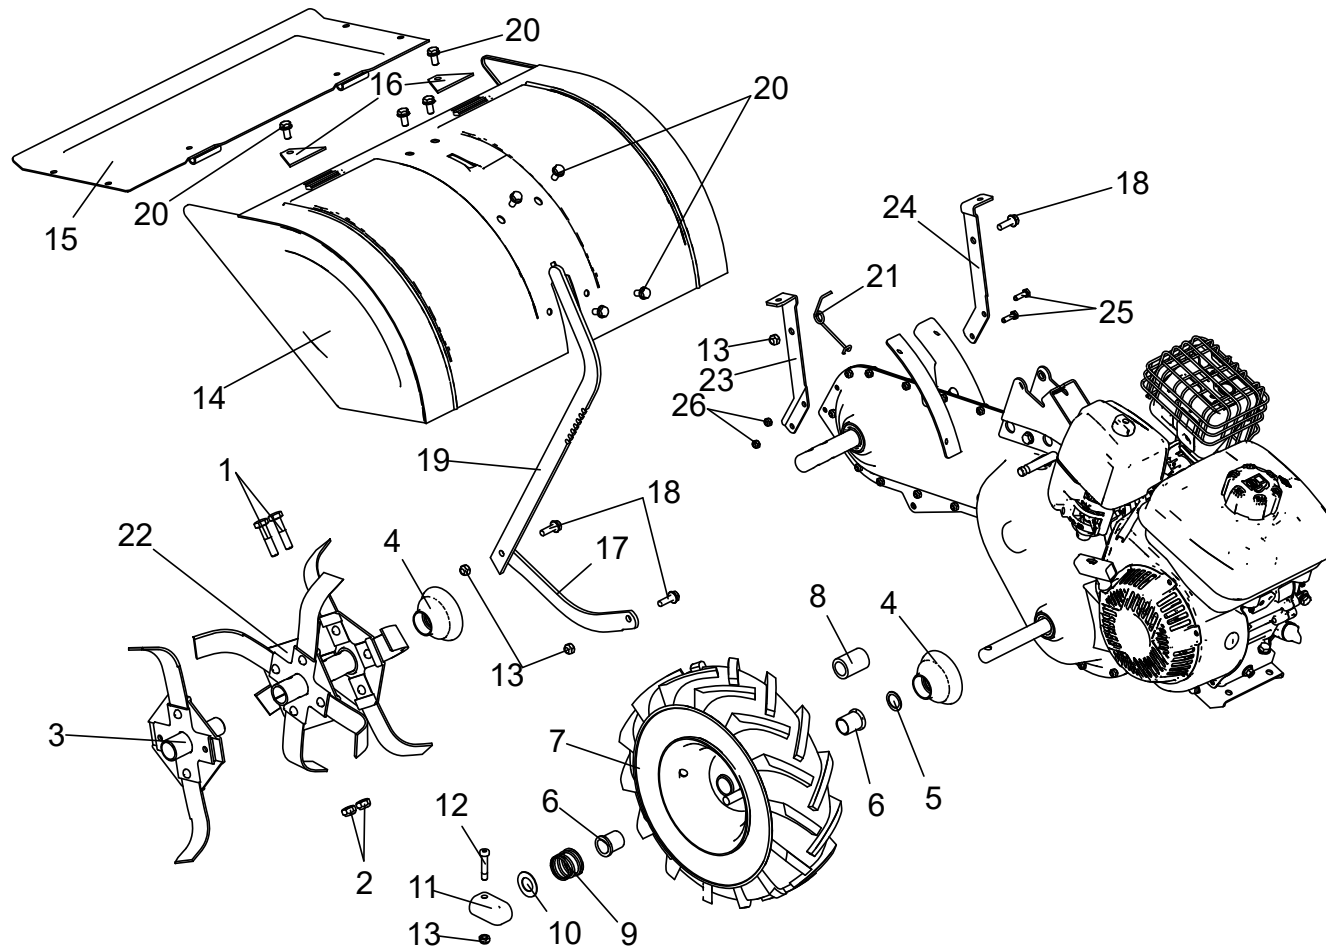

○ DESTRO - RIGHT
RECHT - DROITE

● SINISTRO - LEFT
LINKS - GAUCHE

△ ROSSO - RED
ROT - ROUGE

▲ GIALLO - YELLOW
GELB - JAUNE

- 1 **863427000** Vite | Screw
- 2 **814645000** Dado | Nut
- 3 **330015310** Stella dx | Star R
- 3 **330015312** Stella sx | Star L
- 4 **360015900** Parapolvere | Dust cover
- 5 **270011943** Distanziale | Spacer
- 6 **341012128** Boccola | Bushing
- 7 **330015004** Ruota dx | Wheel R
- 7 **330015025** Ruota sx | Wheel L
- 8 **330015020** Distanziale | Spacer
- 9 **330015017** Molla | Spring
- 10 **330015015** Distanziale | Spacer
- 11 **330015012** Cavallotto | Pin
- 12 **862860005** Vite | Screw
- 13 **814588000** Dado | Nut
- △ 14 **330015250** Carter frese | Carter cutters
- ▲ 14 **330015248** Carter frese | Carter cutters
- △ 15 **330015279** Bandella frese | Flap cutters
- ▲ 15 **330015283** Bandella frese | Flap cutters
- △ 16 **330015290** Piastra impedimento | Impediment plate
- ▲ 16 **330015291** Piastra impedimento | Impediment plate
- 17 **330015222** Lama | Blade
- 18 **862685000** Vite | Screw
- 19 **330015210** Sperone | Spur
- 20 **862483000** Vite | Screw
- 21 **330015215** Molla | Spring
- 22 **330015304** Fresa dx | Cutter R
- 22 **330015306** Fresa sx | Cutter L
- 23 **330005180** Staffa dx | Bracket R
- 24 **330005182** Staffa sx | Bracket L
- 25 **862160000** Vite | Screw
- 26 **814548000** Dado | Nut