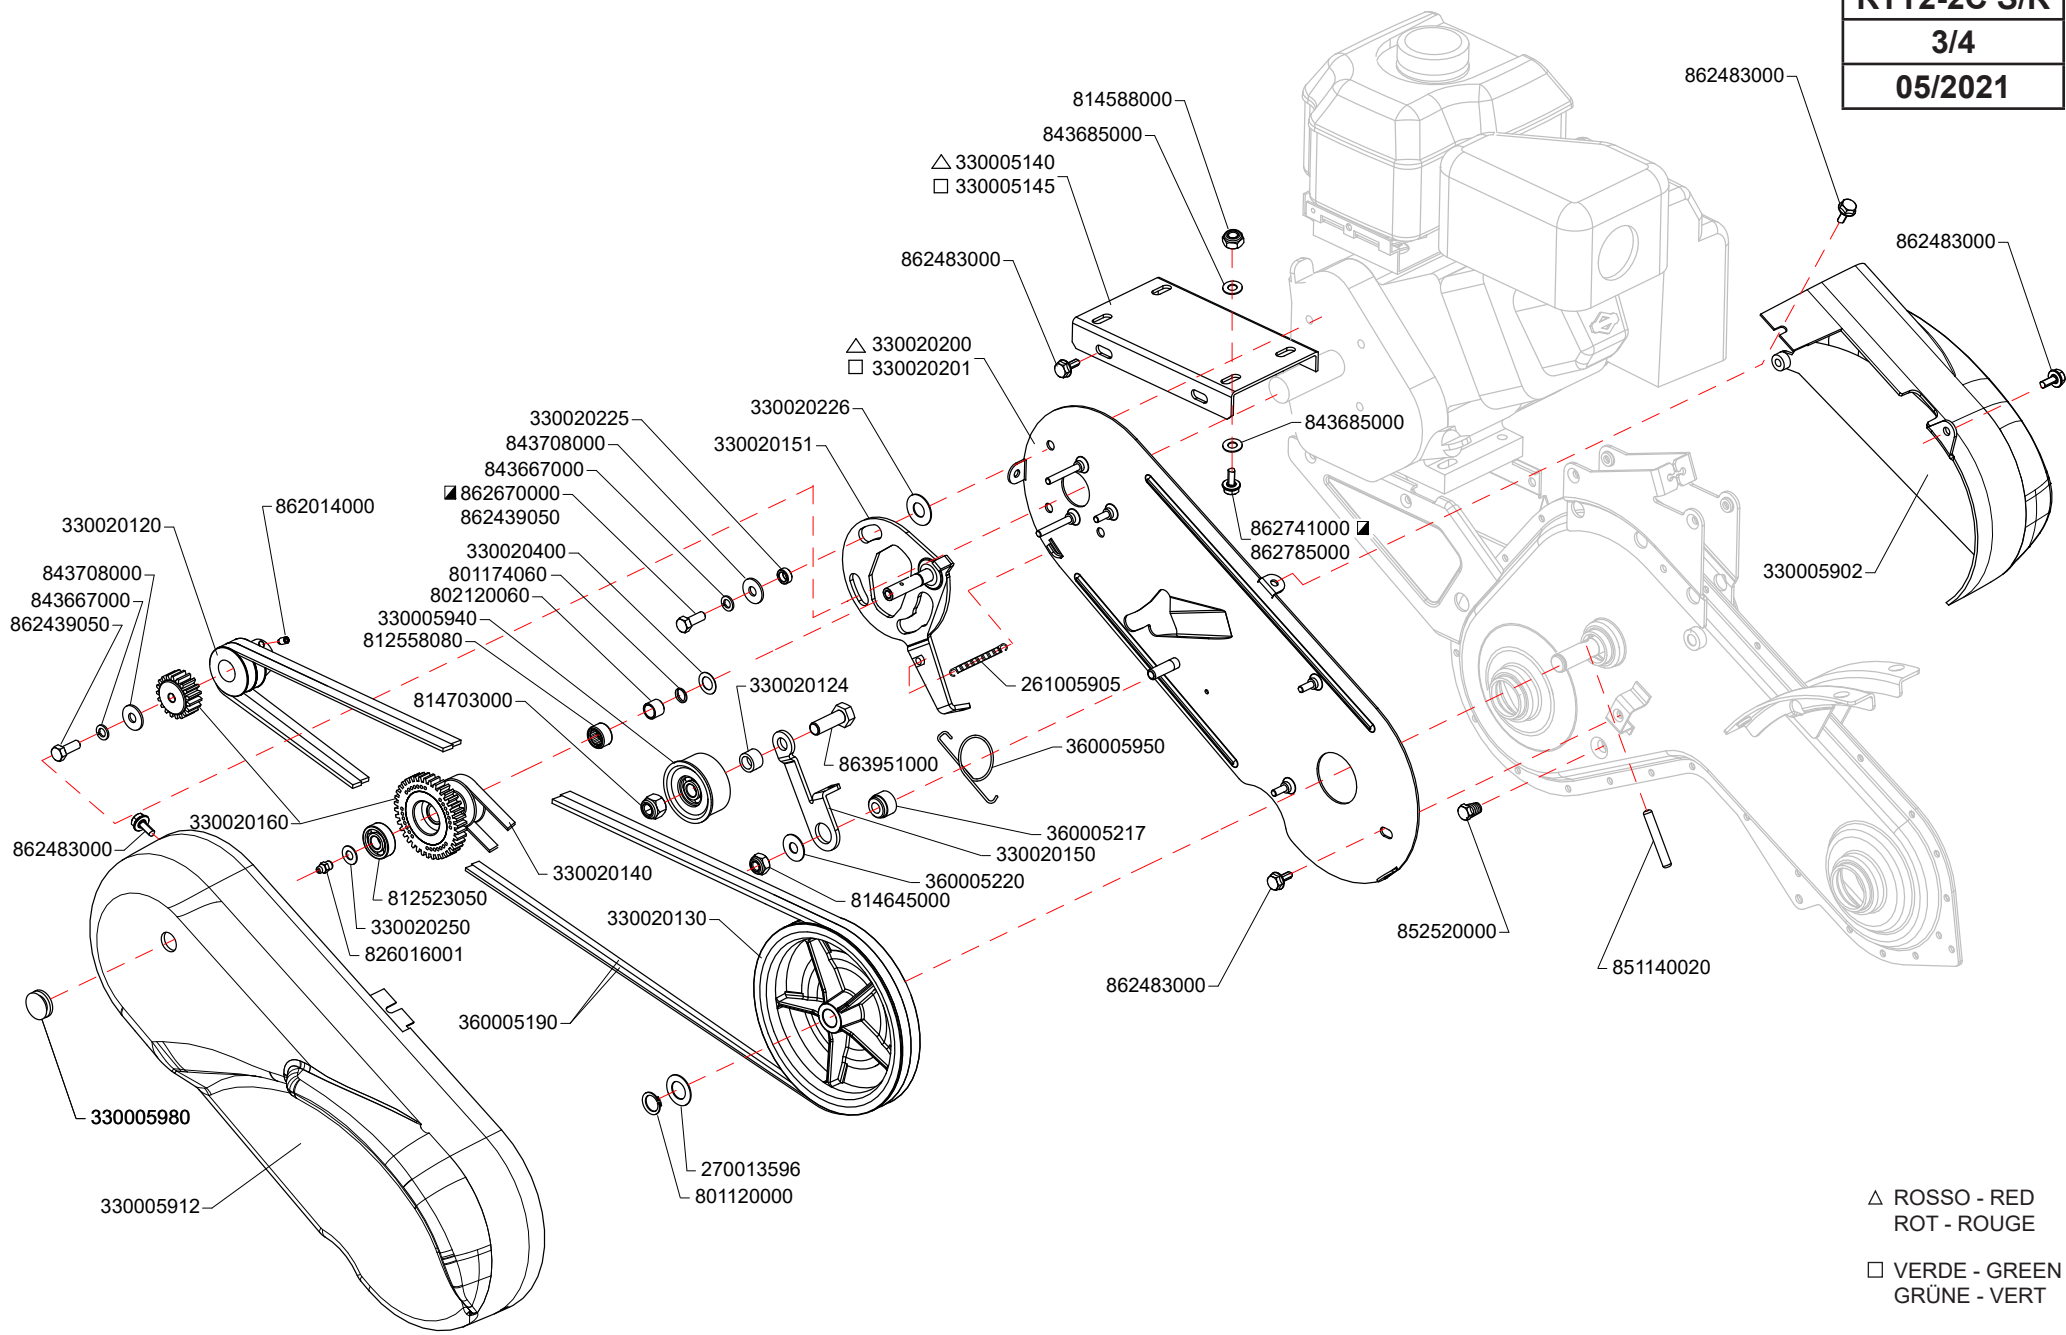

814588000
843685000
△ 330005140
□ 330005145

△ 330020200
□ 330020201

330020124
863951000
360005950
360005217
330020150
814645000

360005190
270013596
801120000

△ ROSSO - RED
ROT - ROUGE

□ VERDE - GREEN
GRÜNE - VERT

▣ LONCIN TM60