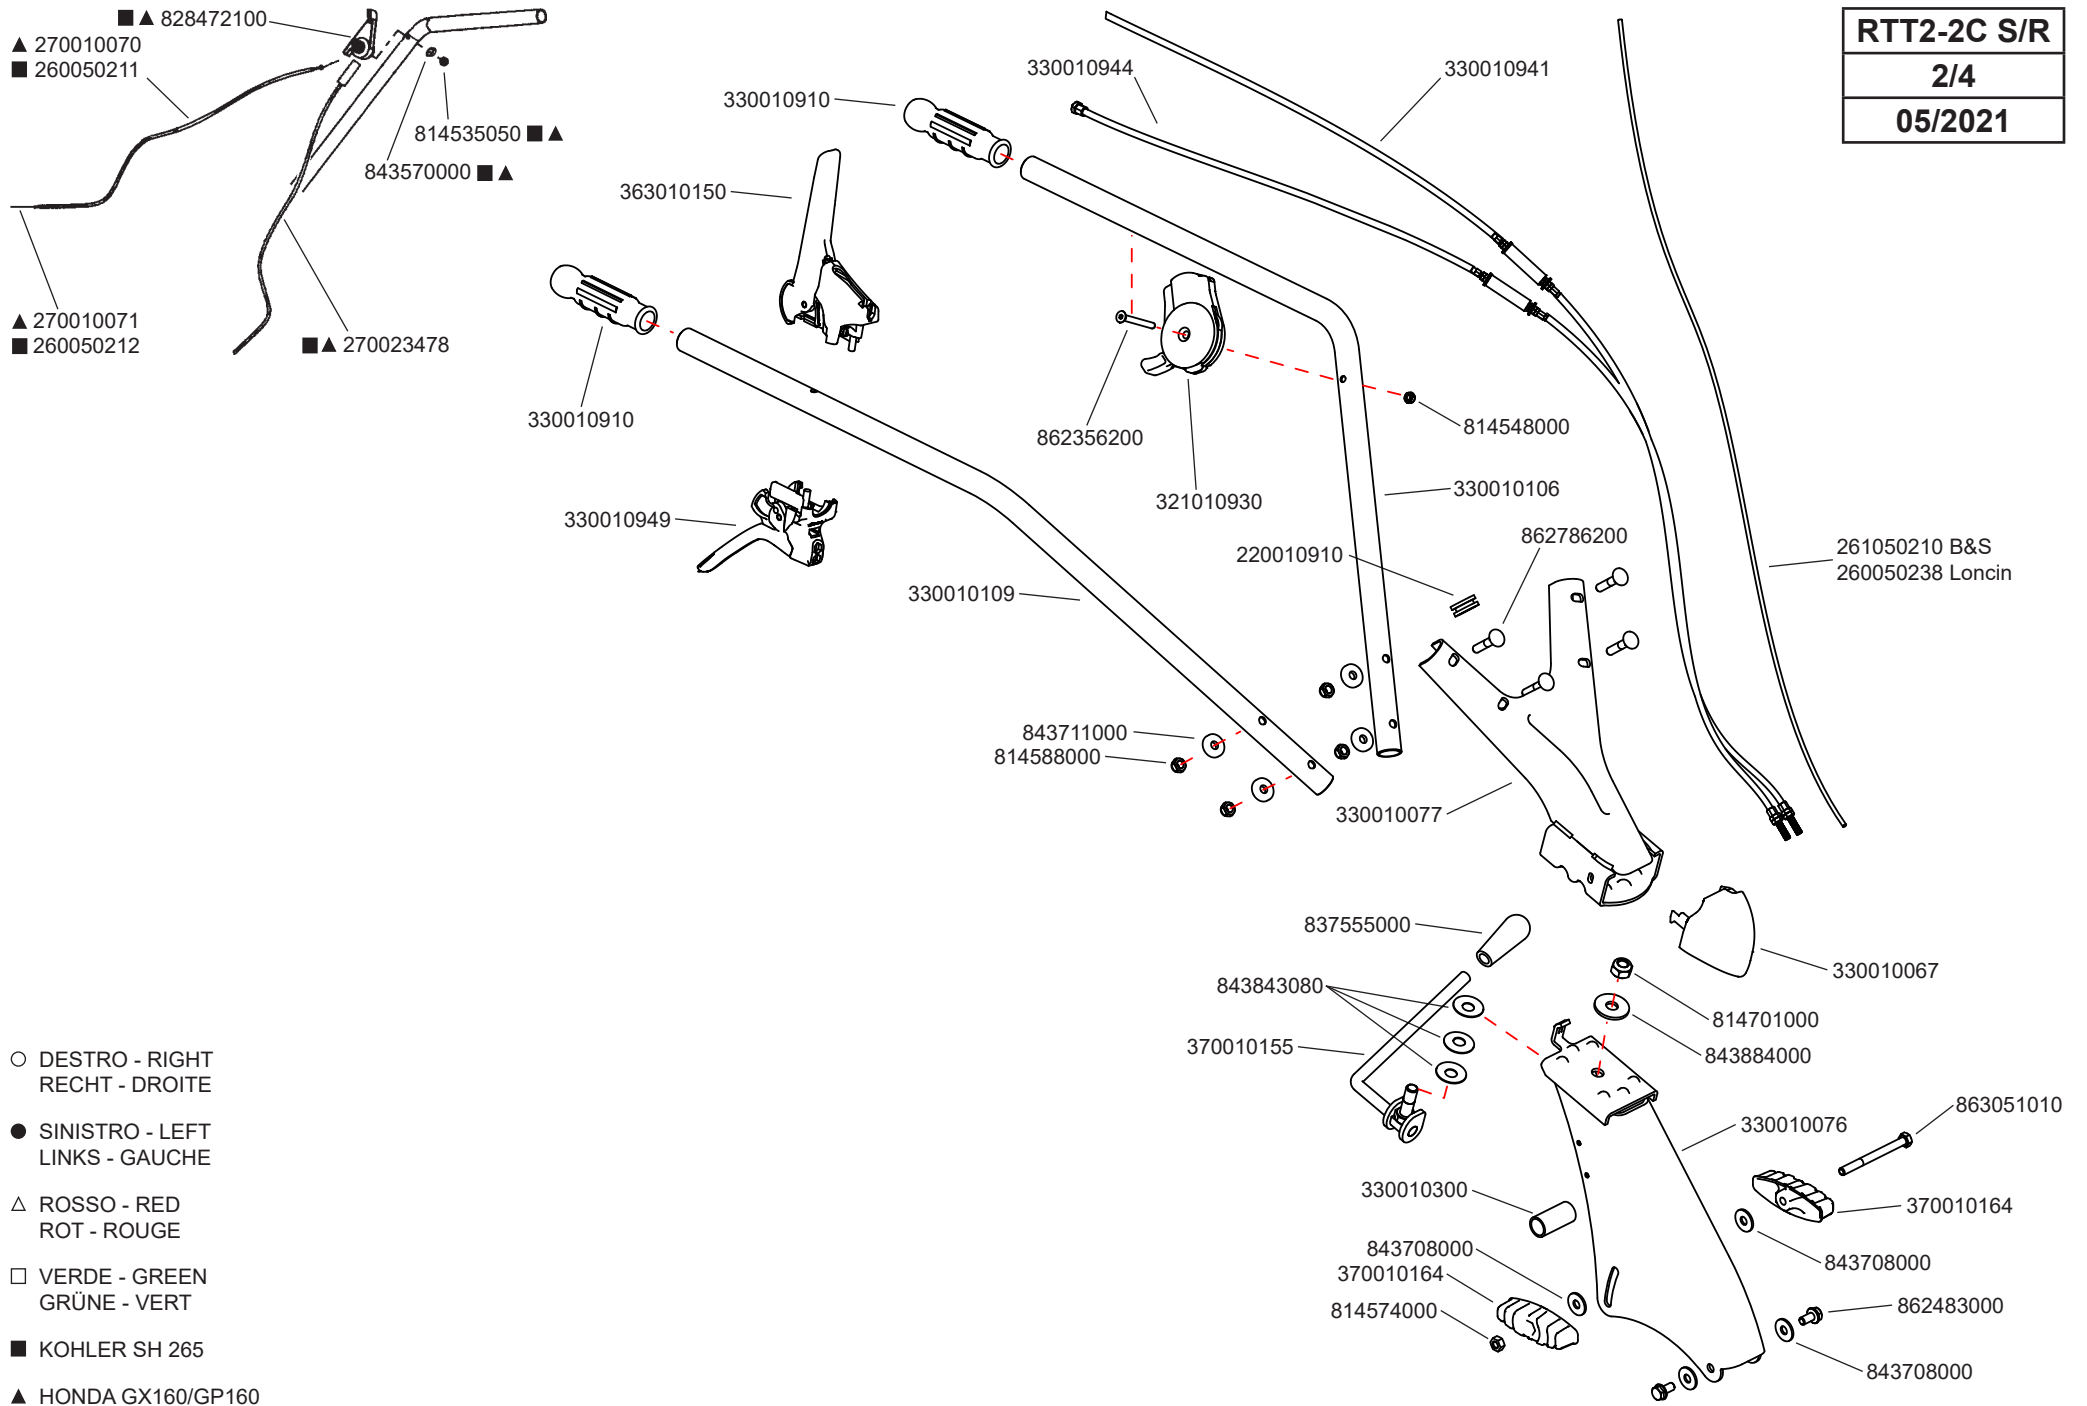

Catalogo parti di ricambio
Spare parts list
Catalogue pieces détachées
Ersatzteilliste

**MOTOCOLTIVATORE - MOTOR-CULTIVATOR
MEHRZWECKGERÄT - MOTOCULTEUR**

RTT2-2C V20 S/R

- TAV. 1 RUOTE E FRESE - WHEELS AND ROTARY TILLERS - ROUES ET FRAISE - RÄDER UND HACKSATZ
TAV. 2 STEGOLA - HANDLEBAR - GUIDON - FÜHRUNGSHOLM
TAV. 3 MOTORE E CINGHIE - ENGINE AND BELTS - MOTEUR ET COURROIES - MOTOR UND KEILRIEMEN
TAV. 4 CAMBIO E INGRANAGGI - GEARBOX AND GEARS - BOÎTE ET ENGRENAGES - GETRIEBE UND ZAHNRÄDER

814588000
 843685000
 △ 330005140
 □ 330005145

△ 330020200
 □ 330020201

330020225
 843708000
 843667000
 ▣ 862670000
 862439050
 330020400
 801174060
 802120060
 330005940
 812558080

330020124
 863951000
 360005950
 360005217
 330020150
 814645000

360005190
 270013596
 801120000

△ ROSSO - RED
 ROT - ROUGE

□ VERDE - GREEN
 GRÜNE - VERT

▣ LONCIN TM60