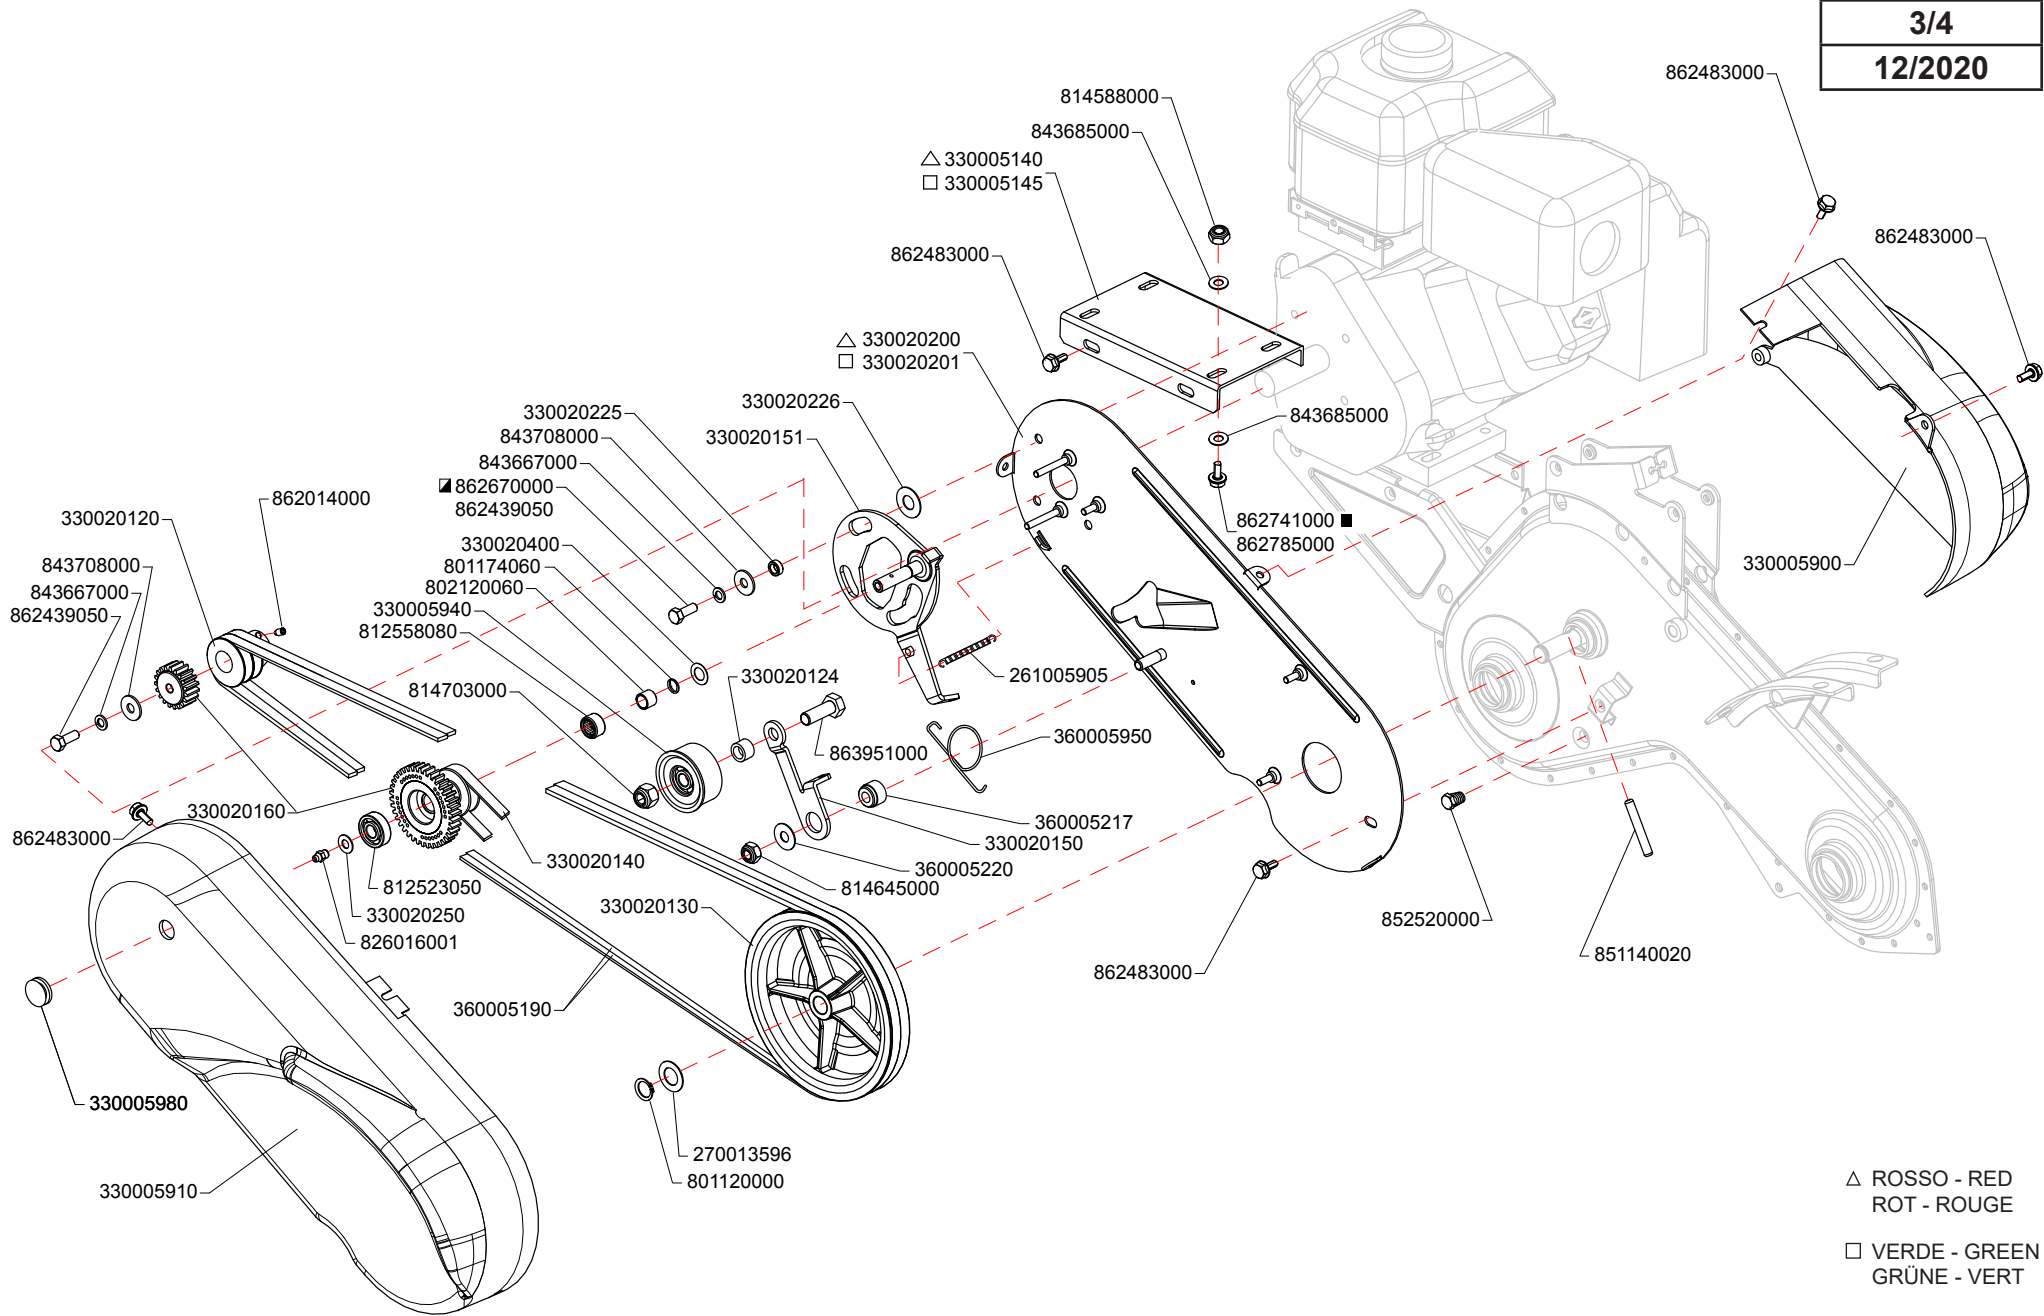

Catalogo parti di ricambio
Spare parts list
Catalogue pieces détachées
Ersatzteilliste

**MOTOCOLTIVATORE - MOTOR-CULTIVATOR
MEHRZWECKGERÄT - MOTOCULTEUR**

RTT2-2C V20 S/R

- TAV. 1 RUOTE E FRESE - WHEELS AND ROTARY TILLERS - ROUES ET FRAISE - RÄDER UND HACKSATZ
TAV. 2 STEGOLA - HANDLEBAR - GUIDON - FÜHRUNGSHOLM
TAV. 3 MOTORE E CINGHIE - ENGINE AND BELTS - MOTEUR ET COURROIES - MOTOR UND KEILRIEMEN
TAV. 4 CAMBIO E INGRANAGGI - GEARBOX AND GEARS - BOÎTE ET ENGRENAGES - GETRIEBE UND ZAHNRÄDER

330020120
843708000
843667000
862439050

862014000

330020400
801174060
802120060
330005940
812558080

330020225
843708000
843667000
862670000
862439050

330020226
330020151

△ 330020200
□ 330020201

814588000
843685000
△ 330005140
□ 330005145

330020150

360005220

814645000

862483000

852520000

851140020

862741000
862785000

843685000

270013596
801120000

△ ROSSO - RED
ROT - ROUGE

□ VERDE - GREEN
GRÜNE - VERT

■ LONCIN TM60

- DESTRO - RIGHT
RECHT - DROITE
- SINISTRO - LEFT
LINKS - GAUCHE
- △ ROSSO - RED
ROT - ROUGE
- VERDE - GREEN
GRÜNE - VERT