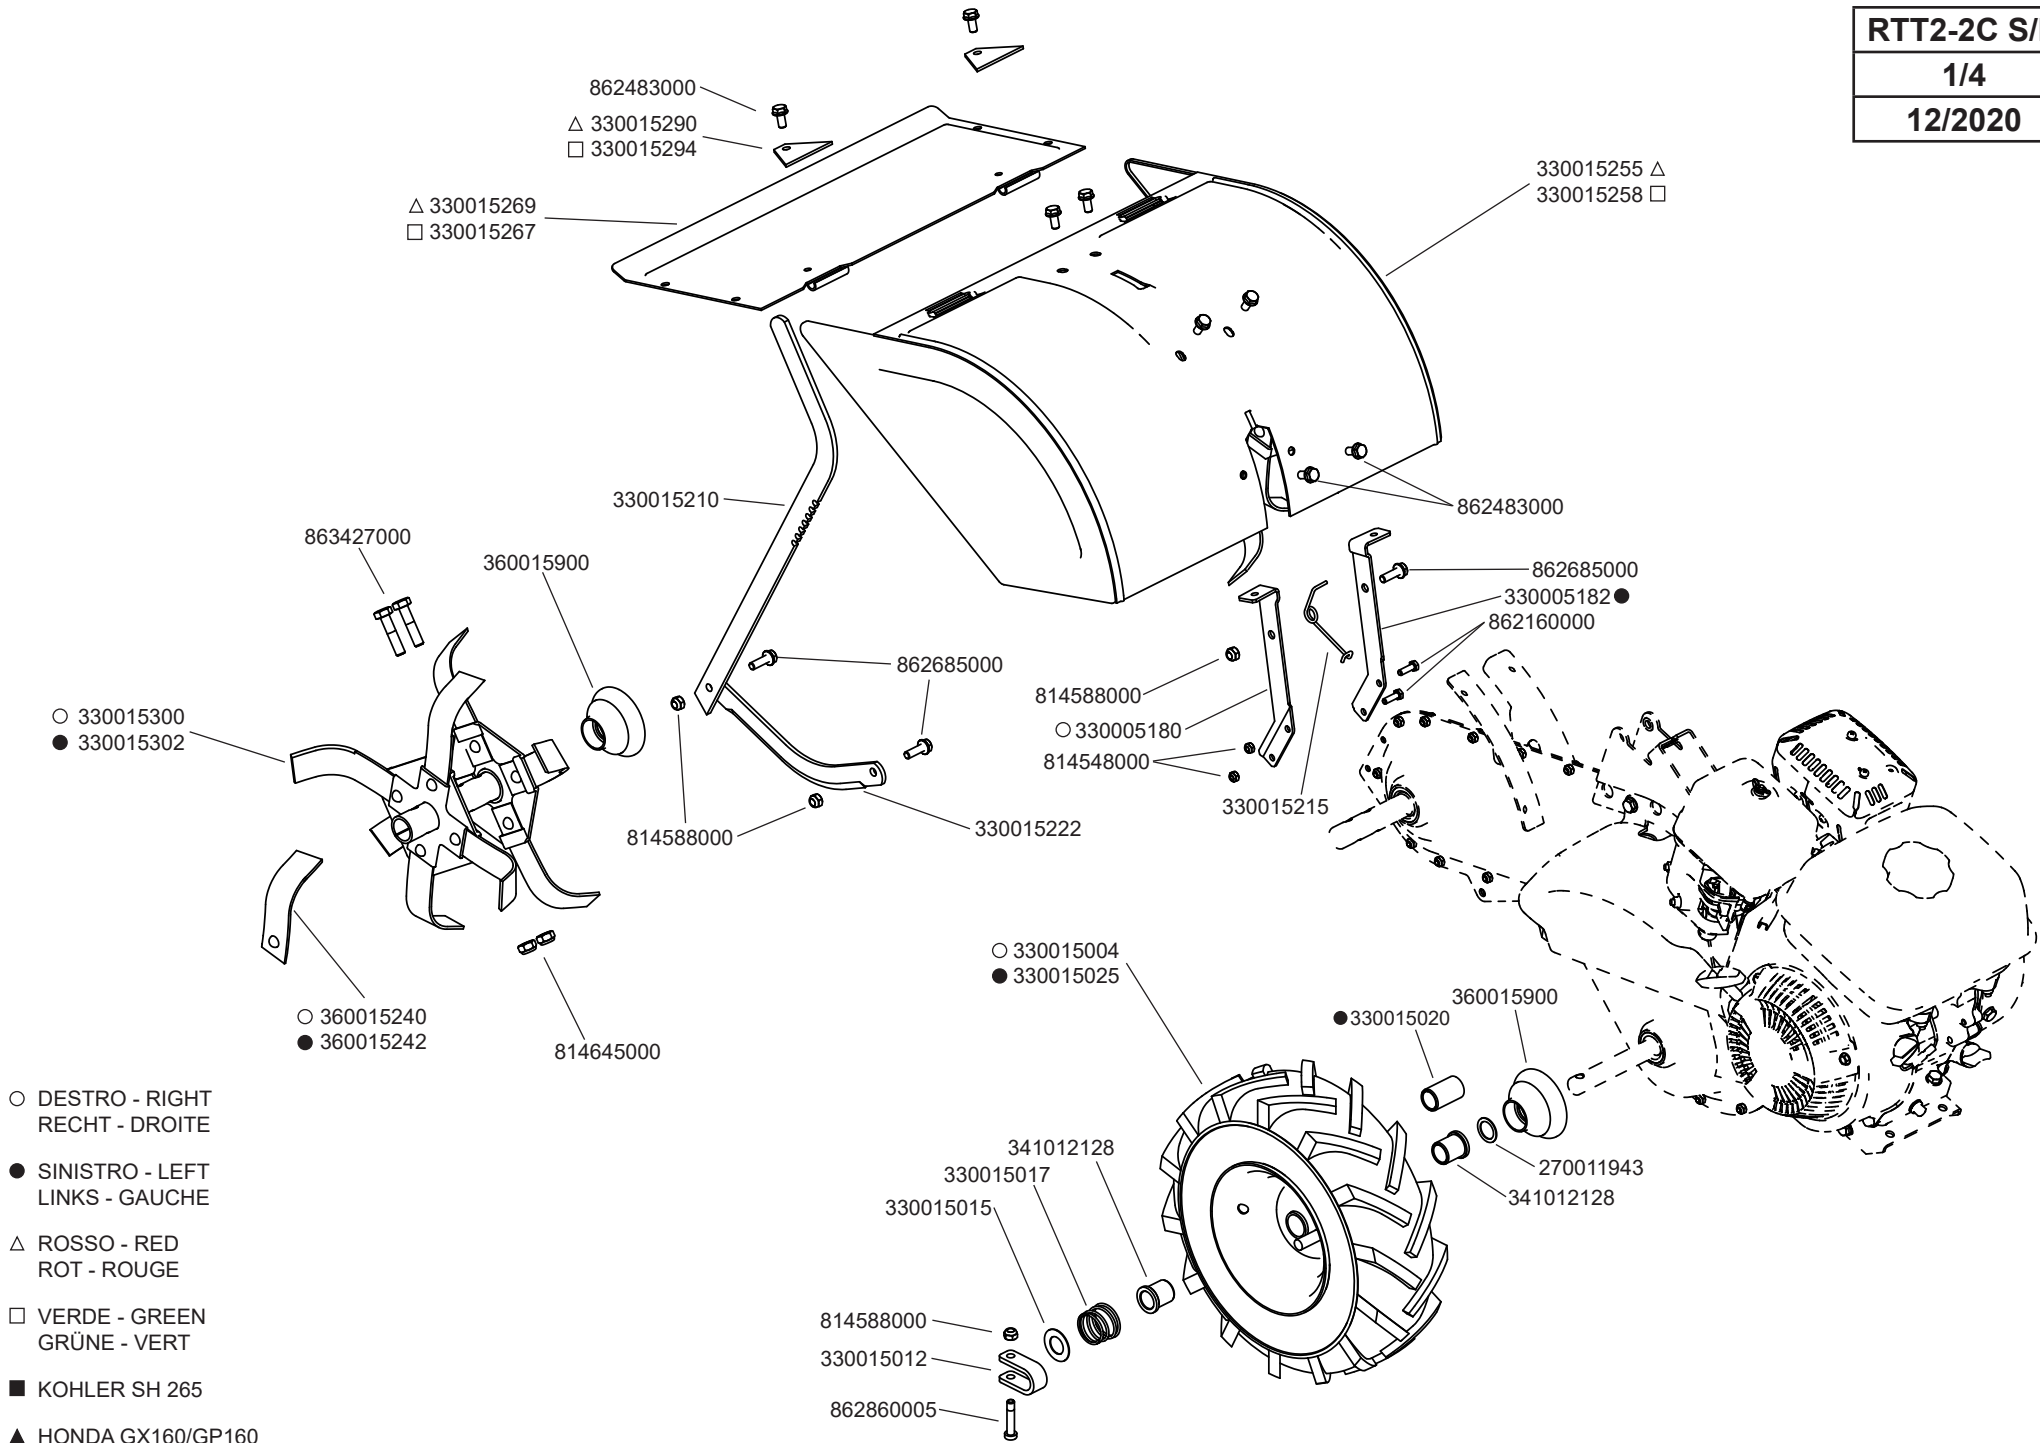

Catalogo parti di ricambio
Spare parts list
Catalogue pieces détachées
Ersatzteilliste

**MOTOCOLTIVATORE - MOTOR-CULTIVATOR
MEHRZWECKGERÄT - MOTOCULTEUR**

RTT2-2C V20 S/R

- TAV. 1 RUOTE E FRESE - WHEELS AND ROTARY TILLERS - ROUES ET FRAISE - RÄDER UND HACKSATZ
TAV. 2 STEGOLA - HANDLEBAR - GUIDON - FÜHRUNGSHOLM
TAV. 3 MOTORE E CINGHIE - ENGINE AND BELTS - MOTEUR ET COURROIES - MOTOR UND KEILRIEMEN
TAV. 4 CAMBIO E INGRANAGGI - GEARBOX AND GEARS - BOÎTE ET ENGRENAGES - GETRIEBE UND ZAHNRÄDER

330020120
843708000
843667000
862439050

862014000

330020400
801174060
802120060
330005940
812558080

330020225
843708000
843667000
862670000
862439050

330020226
330020151

△ 330020200
□ 330020201

814588000
843685000
△ 330005140
□ 330005145

330020150

360005220

814645000

862483000

852520000

851140020

862741000
862785000

843685000

270013596
801120000

△ ROSSO - RED
ROT - ROUGE

□ VERDE - GREEN
GRÜNE - VERT

■ LONCIN TM60

- DESTRO - RIGHT
RECHT - DROITE
- SINISTRO - LEFT
LINKS - GAUCHE
- △ ROSSO - RED
ROT - ROUGE
- VERDE - GREEN
GRÜNE - VERT