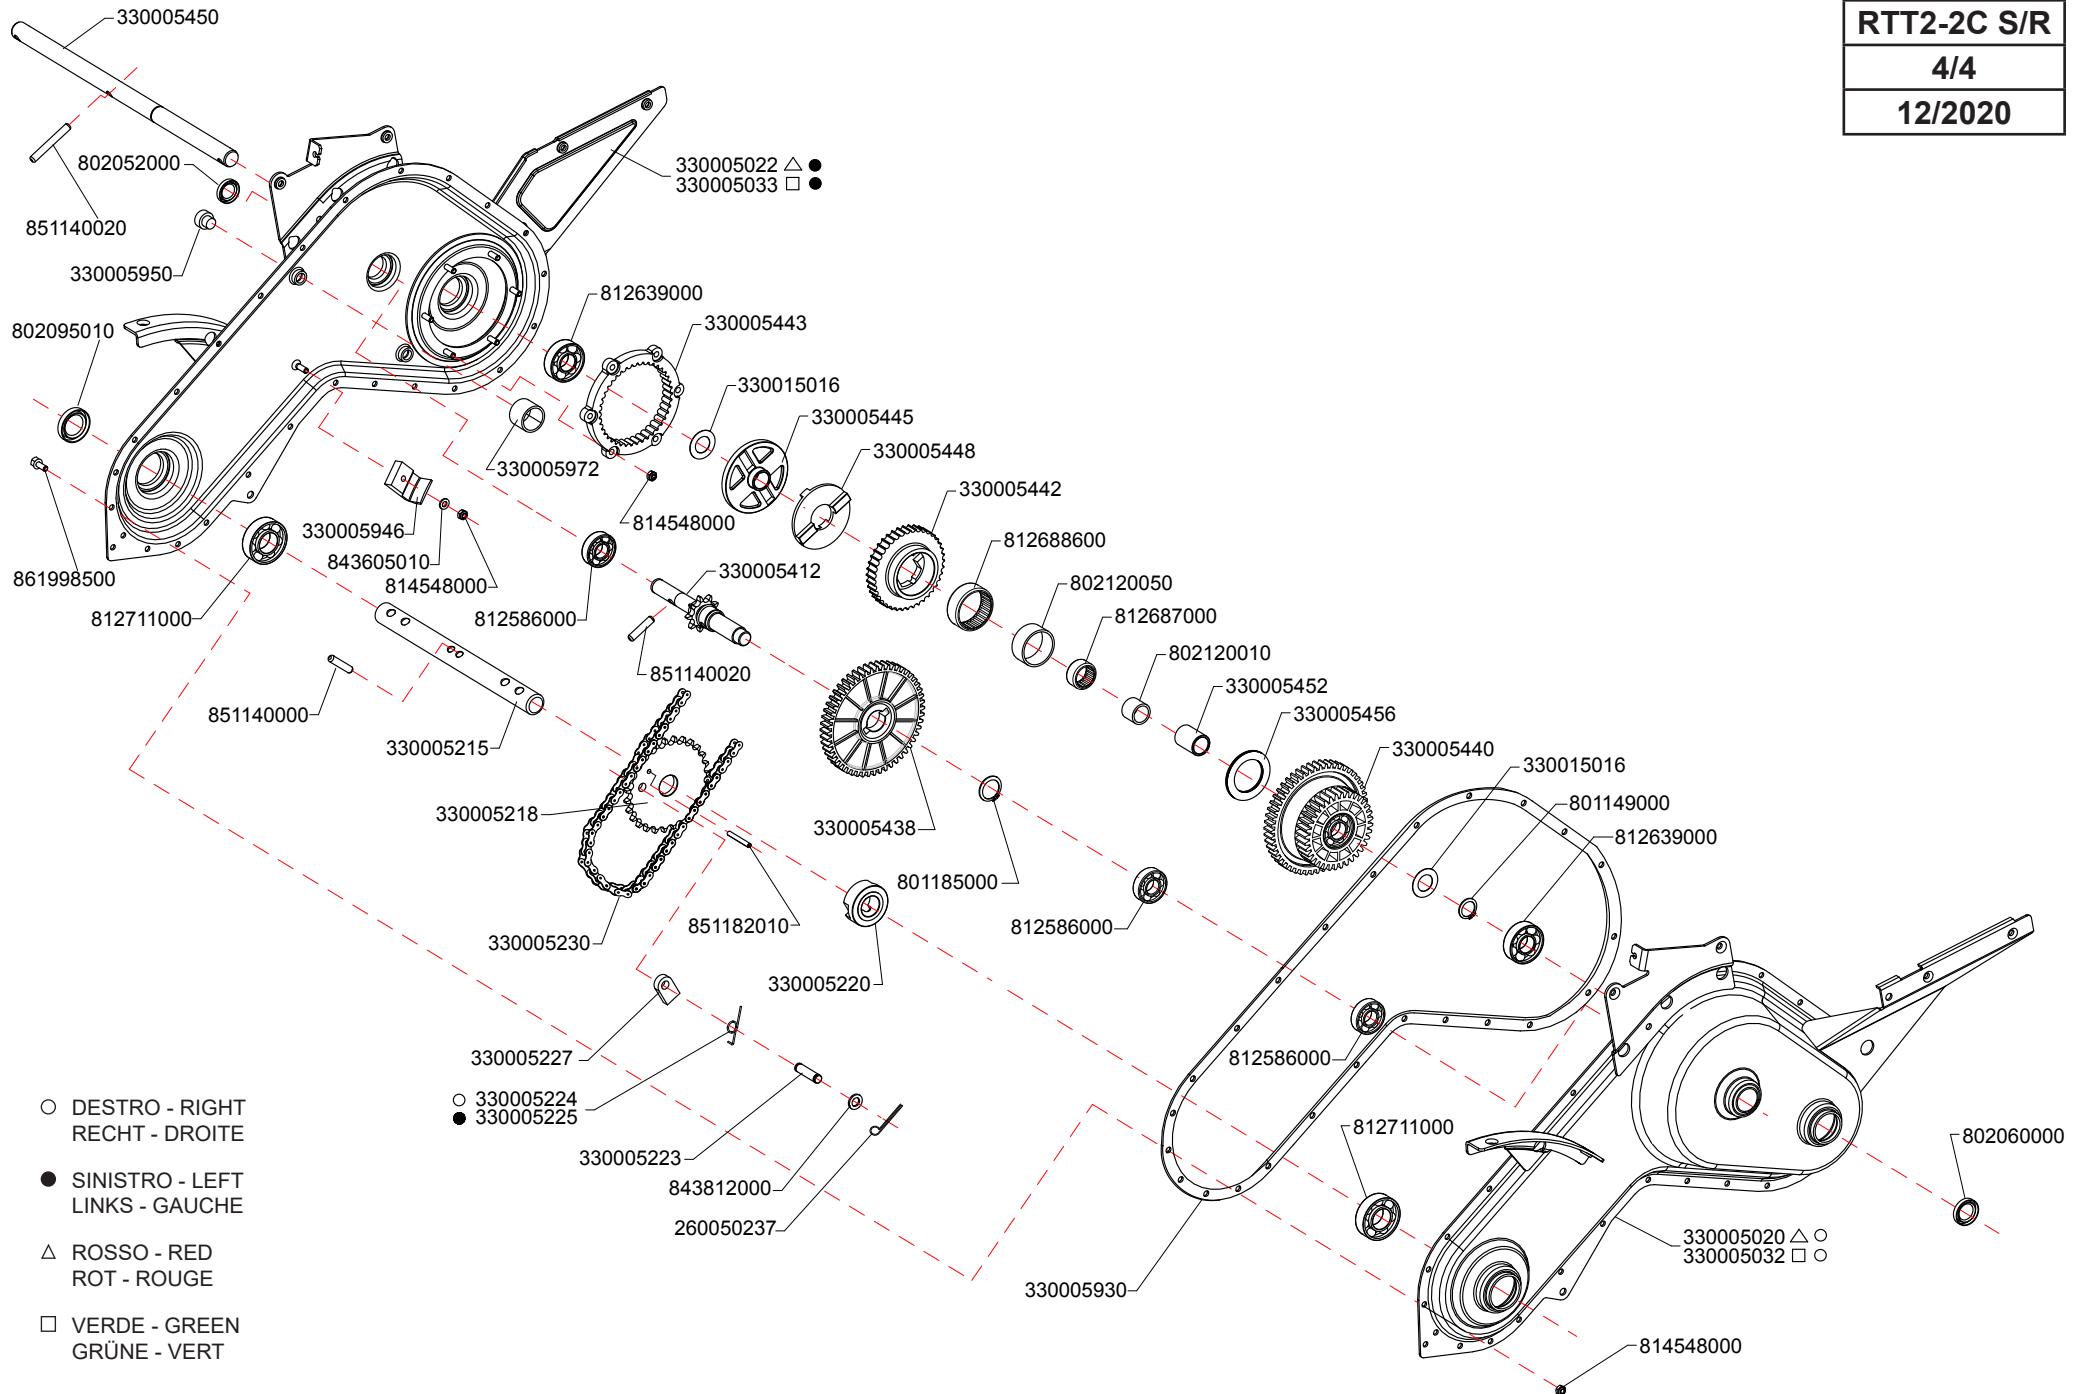

Catalogo parti di ricambio
Spare parts list
Catalogue pieces détachées
Ersatzteilliste

**MOTOCOLTIVATORE - MOTOR-CULTIVATOR
MEHRZWECKGERÄT - MOTOCULTEUR**

RTT2-2C V20 S/R

- TAV. 1 RUOTE E FRESE - WHEELS AND ROTARY TILLERS - ROUES ET FRAISE - RÄDER UND HACKSATZ
TAV. 2 STEGOLA - HANDLEBAR - GUIDON - FÜHRUNGSHOLM
TAV. 3 MOTORE E CINGHIE - ENGINE AND BELTS - MOTEUR ET COURROIES - MOTOR UND KEILRIEMEN
TAV. 4 CAMBIO E INGRANAGGI - GEARBOX AND GEARS - BOÎTE ET ENGRENAGES - GETRIEBE UND ZAHNRÄDER

330020150

360005220

814645000

862483000

852520000

851140020

862741000
862785000

843685000

862483000

862483000

330005900

330005980

330005910

360005190

330020140

330020130

270013596
801120000

△ ROSSO - RED
ROT - ROUGE

□ VERDE - GREEN
GRÜNE - VERT

■ LONCIN TM60

- DESTRO - RIGHT
RECHT - DROITE
- SINISTRO - LEFT
LINKS - GAUCHE
- △ ROSSO - RED
ROT - ROUGE
- VERDE - GREEN
GRÜNE - VERT