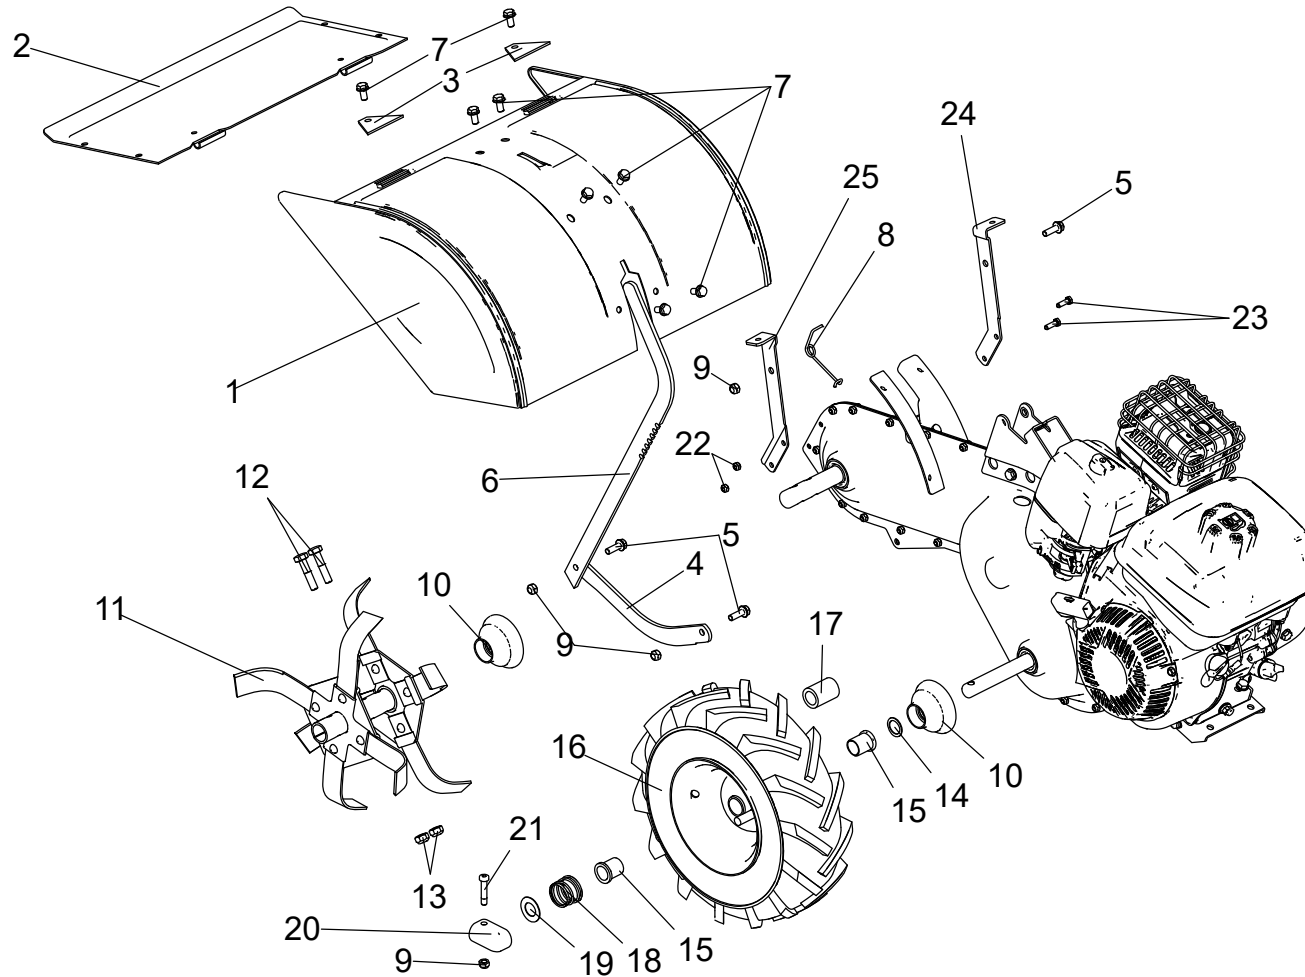

- △ 1 **330015255** Carter frese | Carter cutters
- △ 2 **330015269** Bandella frese | Flap cutters
- △ 3 **330015290** Piastra impedimento | Impediment plate
- 4 **330015222** Lama | Blade
- 5 **862685000** Vite | Screw
- 6 **330015210** Sperone | Spur
- 7 **862483000** Vite | Screw
- 8 **330015215** Molla | Spring
- 9 **814588000** Dado | Nut
- 10 **360015900** Parapolvere | Dust cover
- 11 **330015300** Fresa dx | Cutter R
- 11 **330015302** Fresa sx | Cutter L
- 12 **863427000** Vite | Screw
- 13 **814645000** Dado | Nut
- 14 **270011943** Distanziale | Spacer
- 15 **341012128** Boccia | Bushing
- 16 **330015004** Ruota dx | Wheel R
- 16 **330015025** Ruota sx | Wheel L
- 17 **330015020** Distanziale | Spacer
- 18 **330015017** Molla | Spring
- 19 **330015015** Distanziale | Spacer
- 20 **330015012** Cavallotto | Pin
- 21 **862860005** Vite | Screw
- 22 **814548000** Dado | Nut
- 23 **862160000** Vite | Screw
- 24 **330005182** Staffa sx | Bracket L
- 25 **330005180** Staffa dx | Bracket R

○ DESTRO - RIGHT
RECHT - DROITE

● SINISTRO - LEFT
LINKS - GAUCHE

△ ROSSO - RED
ROT - ROUGE