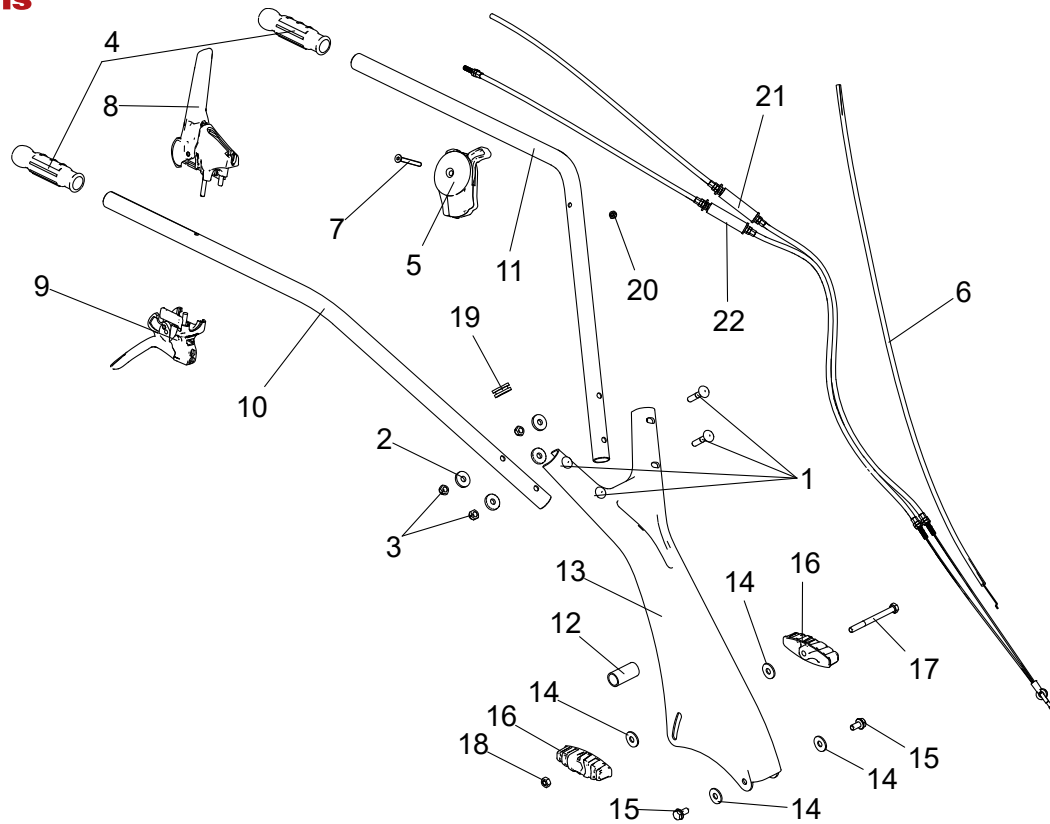

○ DESTRO - RIGHT
RECHT - DROITE

● SINISTRO - LEFT
LINKS - GAUCHE

△ ROSSO - RED
ROT - ROUGE

STEGOLA NON REGISTRABILE

RTT2 V20

3/6

07/2021

- 1 862786200 Vite | Screw
- 2 843711000 Rosetta | Washer
- 3 814588000 Dado | Nut
- 4 330010910 Manopola | Knob
- ▲ □ 5 321010930 Acceleratore | Accelerator
- ▲ 6 261050210 Filo + guaina | wire + sheath
- 6 260050238 Filo + guaina | wire + sheath
- 7 862356200 Vite | Screw
- 8 363010150 Leva Av. | Forward lever
- 9 330010949 Leva Rm | Reverse lever
- 10 330010109 Stegola dx | Handlebar R
- 11 330010106 Stegola sx | Handlebar L
- 12 330010300 Distanziale | Spacer
- △ 13 330010050 Supporto stegola | Handlebar support
- 14 843708000 Rosetta | Washer
- 15 862483000 Vite | Screw
- 16 370010164 Pomolo | Knob
- 17 863051010 Vite | Screw
- 18 814574000 Dado | Nut
- 19 220010910 Passafilo | Thread holder
- 20 814548000 Dado | Nut
- 21 330010941 Trasmissione MA | Forward trasmission wire
- 22 330010944 Trasmissione RM | Trasmission wire RG
- 23 828472100 Acceleratore | Accelerator
- 24 270010070 Guaina | Sheath
- 25 270010071 Filo | Wire
- 26 260050211 Guaina | Sheath
- 27 260050212 Filo | Wire
- 28 270023478 Filo | Wire
- 29 843570000 Rondella | Washer
- 30 814535050 Dado | Nut