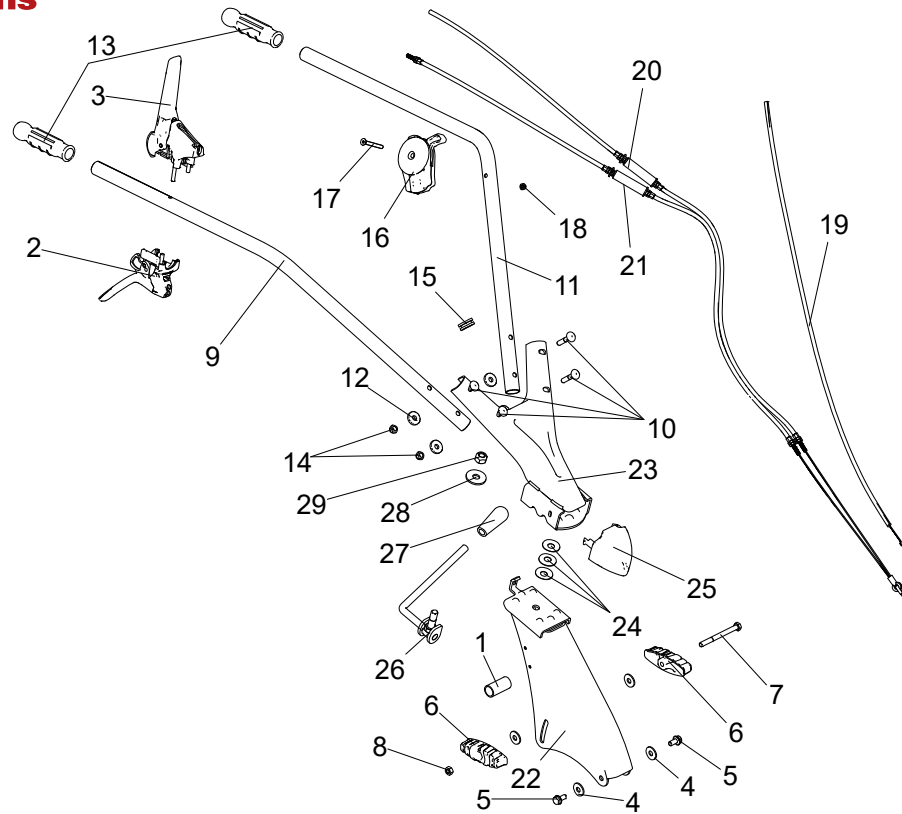

STEGOLA REGISTRABILE

RTT2 V20

4/6

07/2021