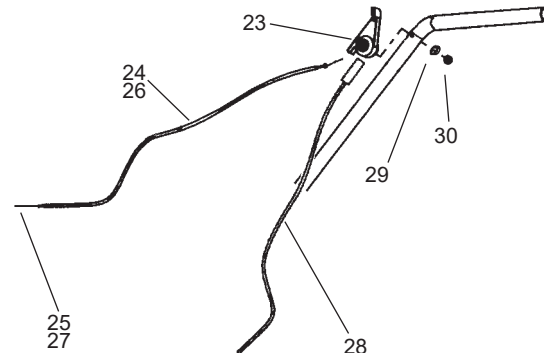

○ DESTRO - RIGHT
RECHT - DROITE

● SINISTRO - LEFT
LINKS - GAUCHE

△ ROSSO - RED
ROT - ROUGE

STEGOLA NON REGISTRABILE

RTT2 V20

3/6

07/2021

- 1 862786200 Vite | Screw
- 2 843711000 Rosetta | Washer
- 3 814588000 Dado | Nut
- 4 330010910 Manopola | Knob
- ▲ □ 5 321010930 Acceleratore | Accelerator
- ▲ 6 261050210 Filo + guaina | wire + sheath
- 6 260050238 Filo + guaina | wire + sheath
- 7 862356200 Vite | Screw
- 8 363010150 Leva Av. | Forward lever
- 9 330010949 Leva Rm | Reverse lever
- 10 330010109 Stegola dx | Handlebar R
- 11 330010106 Stegola sx | Handlebar L
- 12 330010300 Distanziale | Spacer
- △ 13 330010050 Supporto stegola | Handlebar support
- 14 843708000 Rosetta | Washer
- 15 862483000 Vite | Screw
- 16 370010164 Pomolo | Knob
- 17 863051010 Vite | Screw
- 18 814574000 Dado | Nut
- 19 220010910 Passafilo | Thread holder
- 20 814548000 Dado | Nut
- 21 330010941 Trasmissione MA | Forward trasmission wire
- 22 330010944 Trasmissione RM | Trasmission wire RG
- 23 828472100 Acceleratore | Accelerator
- 24 270010070 Guaina | Sheath
- 25 270010071 Filo | Wire
- 26 260050211 Guaina | Sheath
- 27 260050212 Filo | Wire
- 28 270023478 Filo | Wire
- 29 843570000 Rondella | Washer
- 30 814535050 Dado | Nut

Solo/Only Honda e Kohler

○ DESTRO - RIGHT
RECHT - DROITE

● SINISTRO - LEFT
LINKS - GAUCHE

△ ROSSO - RED
ROT - ROUGE

▲ B&S

□ Loncin

STEGOLA REGISTRABILE

RTT2 V20

○ DESTRO - RIGHT
RECHT - DROITE

● SINISTRO - LEFT
LINKS - GAUCHE

△ ROSSO - RED
ROT - ROUGE

- 1 **814548000** Dado | Nut
- 2 **851140020** Spina | Plug
- 3 **812687000** Astuccio a rullini | Roller case
- 4 **812639000** Cuscinetto | Bearing
- 5 **802120010** Anello interno | Interior ring
- 6 **802120050** Anello interno | Interior ring
- 7 **330005456** Distanziale | Spacer
- 8 **330005443** Corona | Crown
- 9 **330005442** Corona | Crown