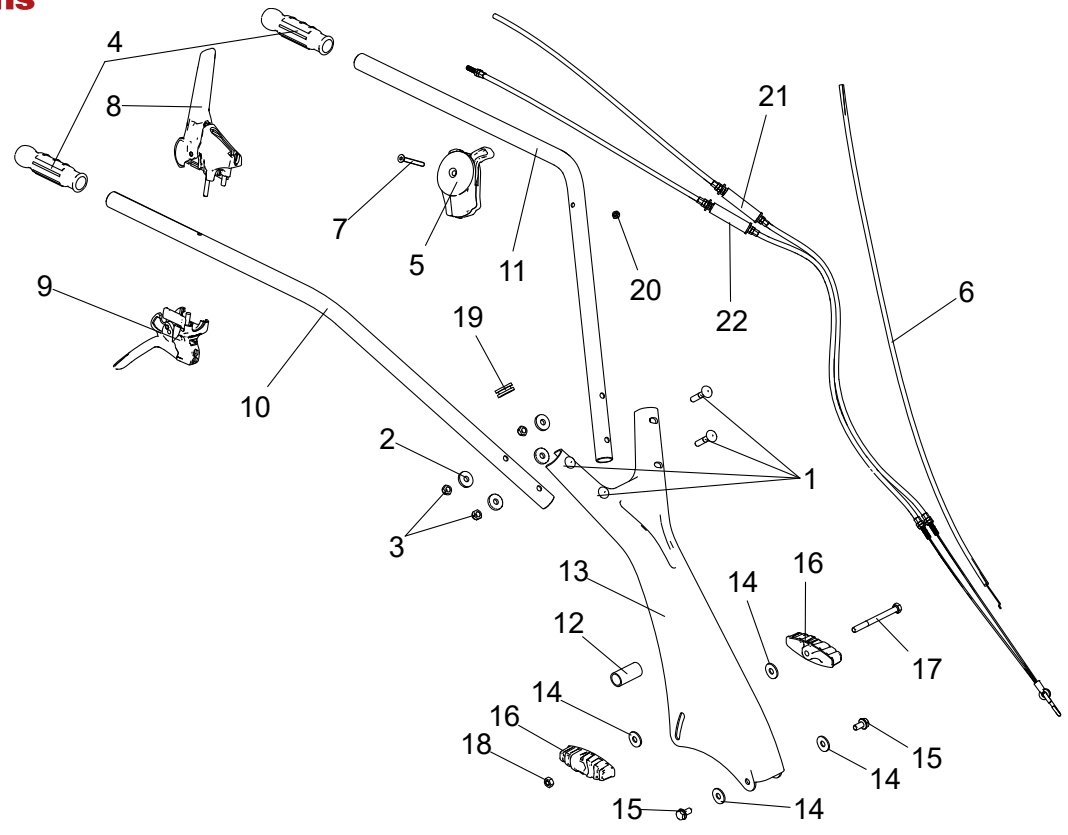

STEGOLA NON REGISTRABILE