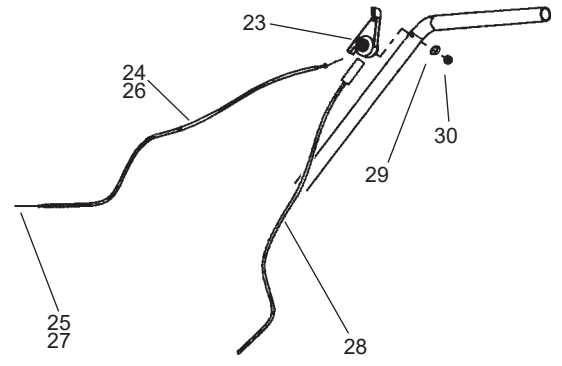

- 1 862786200 Vite | Screw
- 2 843711000 Rosetta | Washer
- 3 814588000 Dado | Nut
- 4 330010910 Manopola | Knob
- ▲ □ 5 321010930 Acceleratore | Accelerator
- ▲ 6 330010182 Filo + guaina | wire + sheath
- 6 260050238 Filo + guaina | wire + sheath
- 7 862356200 Vite | Screw
- 8 363010150 Leva Av. | Forward lever
- 9 330010949 Leva Rm | Reverse lever
- 10 330010109 Stegola dx | Handlebar R
- 11 330010106 Stegola sx | Handlebar L
- 12 330010300 Distanziale | Spacer
- △ 13 330010050 Supporto stegola | Handlebar support
- 14 843708000 Rosetta | Washer
- 15 862483000 Vite | Screw
- 16 370010164 Pomolo | Knob
- 17 863051010 Vite | Screw
- 18 814574000 Dado | Nut
- 19 220010910 Passafilo | Thread holder
- 20 814548000 Dado | Nut
- 21 330010941 Trasmissione MA | Forward trasmission wire
- 22 330010944 Trasmissione RM | Trasmission wire RG
- 23 828472100 Acceleratore | Accelerator
- 24 270010070 Guaina | Sheath
- 25 270010071 Filo | Wire
- 26 260050211 Guaina | Sheath
- 27 260050212 Filo | Wire
- 28 270023478 Filo | Wire
- 29 843570000 Rondella | Washer
- 30 814535050 Dado | Nut

Solo/Only Honda e Kohler