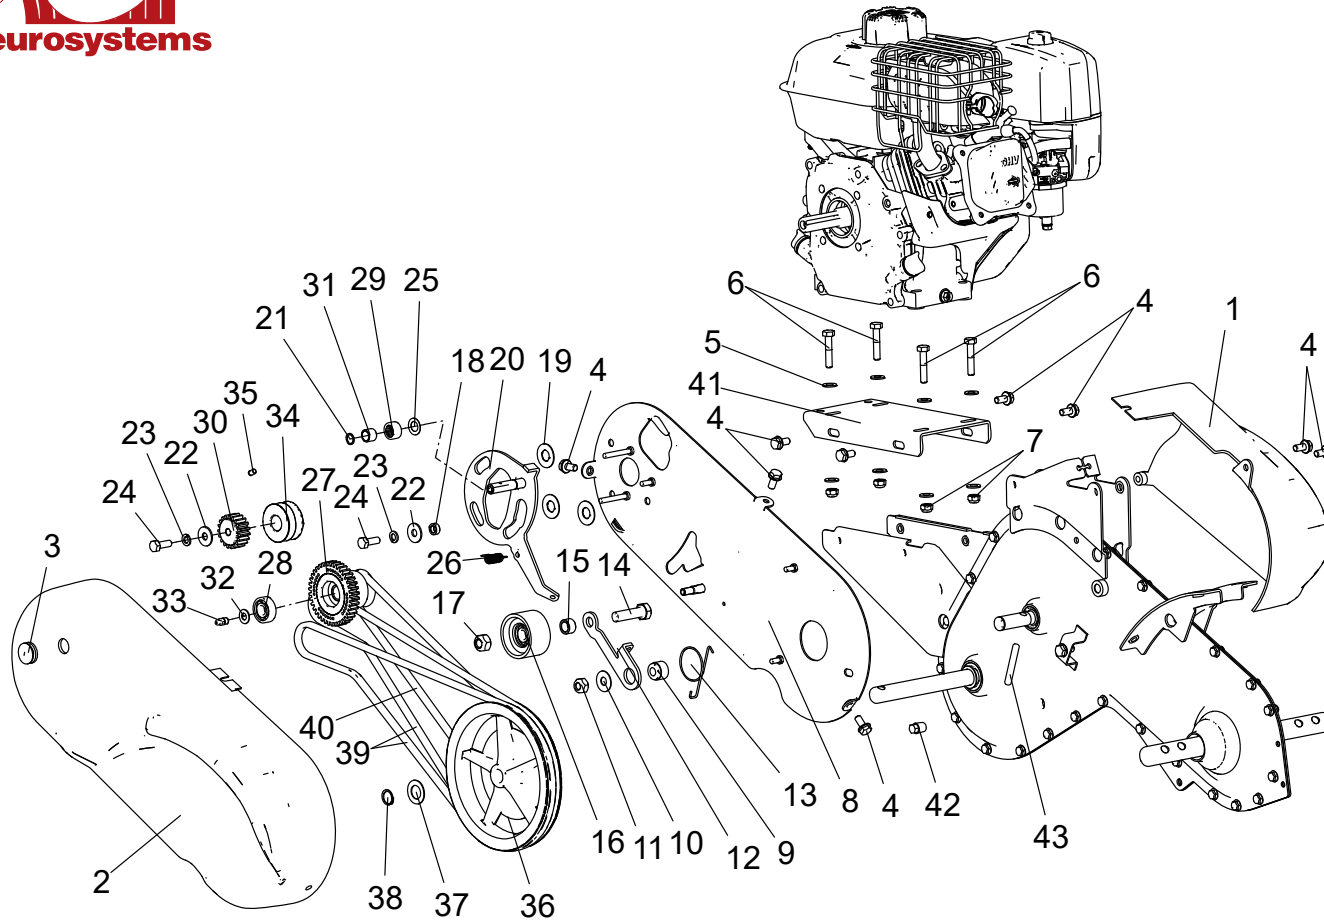

○ DESTRO - RIGHT
RECHT - DROITE

● SINISTRO - LEFT
LINKS - GAUCHE

△ ROSSO - RED
ROT - ROUGE

□ B&S

■ Loncin

- 1 **330005902** Cofano dx | Hood R
- 2 **330005912** Cofano sx | Hood L
- 3 **330005980** Tappo | Plug
- 4 **862483000** Vite | Screw
- 5 **843685000** Rosetta | Washer
- 6 **862785000** Vite | Screw
- 6 **862741000** Vite | Screw
- 7 **814588000** Dado | Nut
- △ 8 **330020200** Parete cofano | Hood wall
- 9 **360005217** Boccolla | Bushing

- 10 **360005220** Distanziale | Spacer
- 11 **814645000** Dado | Nut
- 12 **330020150** leva tendicinghia | belt tensioner lever
- 13 **360005950** Molla | Spring
- 14 **863951000** Vite | Screw
- 15 **330020124** Distanziale | Spacer
- 16 **330005940** ruotino tendicinghia | Belt tensioner wheel
- 17 **814703000** Dado | Nut
- 18 **330020225** Distanziale | Spacer
- 19 **330020226** Distanziale | Spacer
- 20 **330020151** Supporto completo | Full support
- 21 **801174060** Anello | Ring
- 22 **843708000** Rosetta | Washer
- 23 **843667000** Rondella | Washer
- 24 **862439050** Vite | Screw
- 25 **330020400** Distanziale | Spacer
- 26 **261005905** Molla | Spring
- 28 **812523050** Cuscinetto | Bearing
- 29 **812558080** Astuccio rullini | Roller case
- 30 **330020160** Kit ruote dentate RM | Gear wheels kit
- 31 **802120060** Anello interno | Interior ring
- 32 **330020250** Distanziale | Spacer
- 33 **826016001** Ingrassatore | Greaser
- 34 **330020120** Puleggia | Pulley
- 35 **862014000** Vite | Screw
- 36 **330020130** Puleggia | Pulley
- 37 **270013596** Distanziale | Spacer
- 38 **801120000** Seeger | Seeger
- 39 **360005190** Cinghia | Belt
- 40 **330020140** Cinghia | Belt
- △ 41 **330005140** Supporto motore | Engine support
- 42 **852520000** Tappo | Cap
- 43 **851140020** Spina | Plug