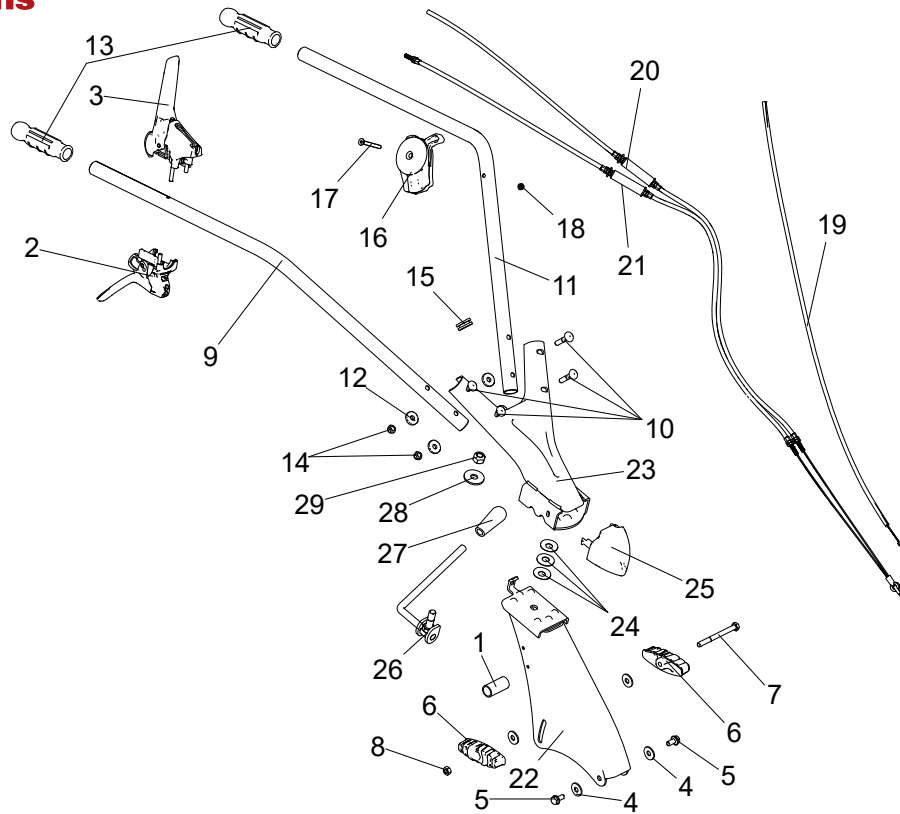

STEGOLA REGISTRABILE

RTT2 V20

4/6

08/2021