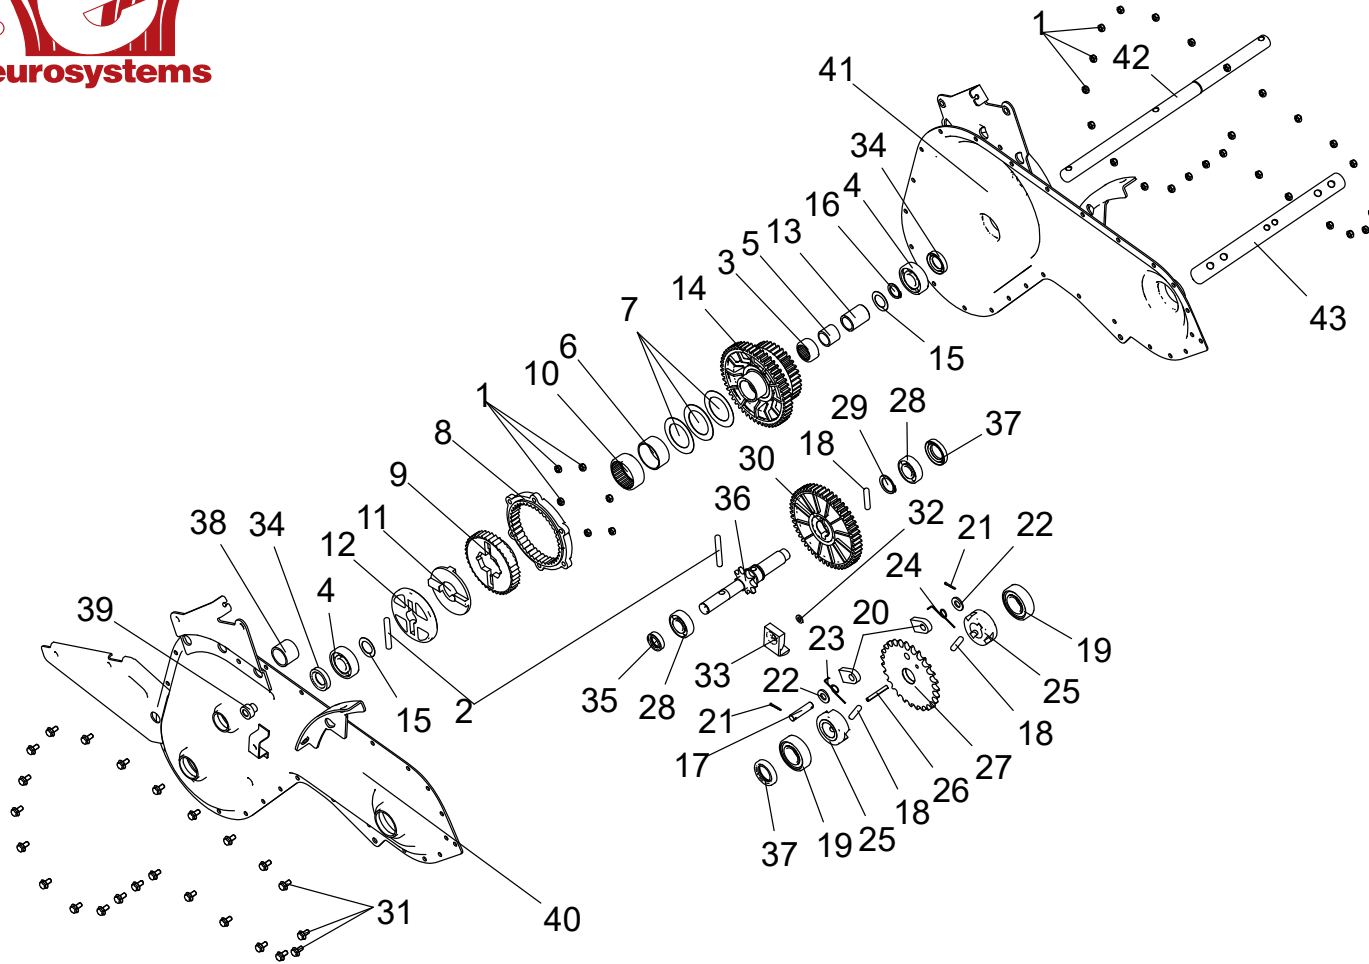

● SINISTRO - LEFT
LINKS - GAUCHE

△ ROSSO - RED
ROT - ROUGE

▲ B&S

□ Loncin

- 1 330010300 Distanziale | Spacer
- 2 330010949 Leva Rm | Reverse lever
- 3 363010150 Leva Av. | Forward lever
- 4 843708000 Rosetta | Washer
- 5 862483000 Vite | Screw
- 6 370010164 Pomolo | Knob
- 7 863051010 Vite | Screw
- 8 814574000 Dado | Nut
- 9 330010109 Stegola dx | Handlebar R
- 10 862786200 Vite | Screw
- 11 330010106 Stegola sx | Handlebar L
- 12 843711000 Rosetta | Washer
- 13 330010910 Manopola | Knob
- 14 814588000 Dado | Nut
- 15 220010910 Passafilò | Thread holder
- ▲ □ 16 321010930 Acceleratore
- 17 862356200 Vite | Screw
- 18 814548000 Dado | Nut
- ▲ 19 330010182 Filo + guaina | wire + sheath
- 19 260050238 Filo + guaina | wire + sheath
- 20 330010941 Trasmissione MA | Forward trasmission wire
- 21 330010944 Trasmissione RM | Trasmission wire RG
- △ 22 330010076 Supporto stegola sup. | Upper handlebar support
- △ 23 330010077 Supporto stegola inf. | Lower handlebar support
- 24 843843080 Molla a tazza | Spring washer
- 25 330010067 Coperchio | Cover
- 26 370010155 Leva | Lever
- 27 837555000 Pomolo | Knob
- 28 843884000 Rosetta | Washer
- 29 814701000 Dado | Nut
- 30 828472100 Acceleratore | Accelerator
- 31 270010070 Guaina | Sheath
- 32 270010071 Filo | Wire
- 33 260050211 Guaina | Sheath
- 34 260050212 Filo | Wire
- 35 270023478 Filo | Wire
- 36 843570000 Rondella | Washer
- 37 814535050 Dado | Nut