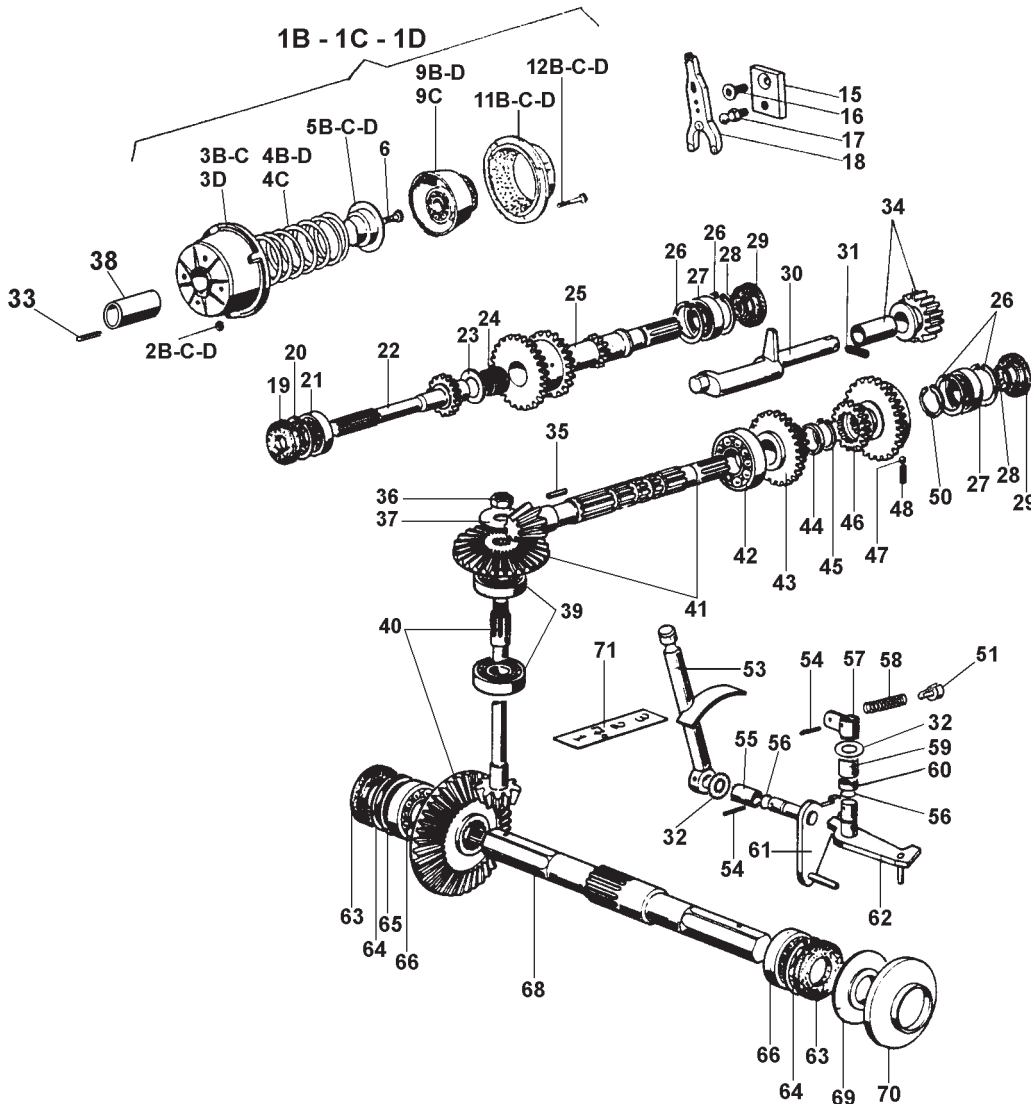

MOTOZAPPA
MOTOBINEUSE
MOTOR-HOE
MOTORHACKE
MOTOAZADA

EURO 102 EURO 102 D MOD. 34

V10

1 B	22.0020.004	△	22	22.0005.100	43	22.0005.103
1 C	22.0020.008	▼	23	22.0005.224	44	22.0005.200
1 D	22.0020.006	●	24	81.2607.000	45	80.1174.050
2 B-C-D	81.4530.080	△▼●	25	22.0005.101	46	22.0005.104
3 B-C	22.0020.030	△▼	26	80.1309.000	47	84.7416.000
3 D	22.0020.020	●	27	81.2631.000	48	22.0005.900
4 B-D	22.0020.031	△●	28	80.1149.000	50	80.1174.000
4 C	22.0020.032	▼	29	80.2077.050	51	85.8520.000
5 B-C-D	22.0020.035	△▼●	30	22.0005.106	53	22.0005.257
6	86.2682.000		31	86.2715.000	54	85.1182.000
9 B-D	22.0020.036	△●	32	32.1005.292	55	22.0005.230
9 C	22.0020.037	▼	33	22.0025.276	56	80.3059.000
11B-C-D	22.0020.038	△▼●	34	22.0005.220	57	22.0005.113
12B-C-D	86.1943.000	△▼●	35	84.7006.000	58	22.0010.900
15	22.0005.251		36	81.4781.000	59	22.0005.241
16	86.2581.010		37	22.0005.211	60	22.0005.239
17	81.9217.000		38	22.0020.021	61	22.0005.219
18	48.0080.000		39	81.2653.000	62	22.0005.227
19	80.2057.000		40	22.0005.061	63	80.2126.000
20	80.1300.000		41	22.0005.060	64	80.1400.000
21	81.2590.000		42	81.2730.030	65	85.0114.000 Sp.0,2
					-	85.0114.010 Sp.0,3
					-	85.0114.020 Sp.0,5
					66	81.2749.000
					68	22.0005.202
					69	49.6397.061
					70	22.0005.240
					71	22.0005.907