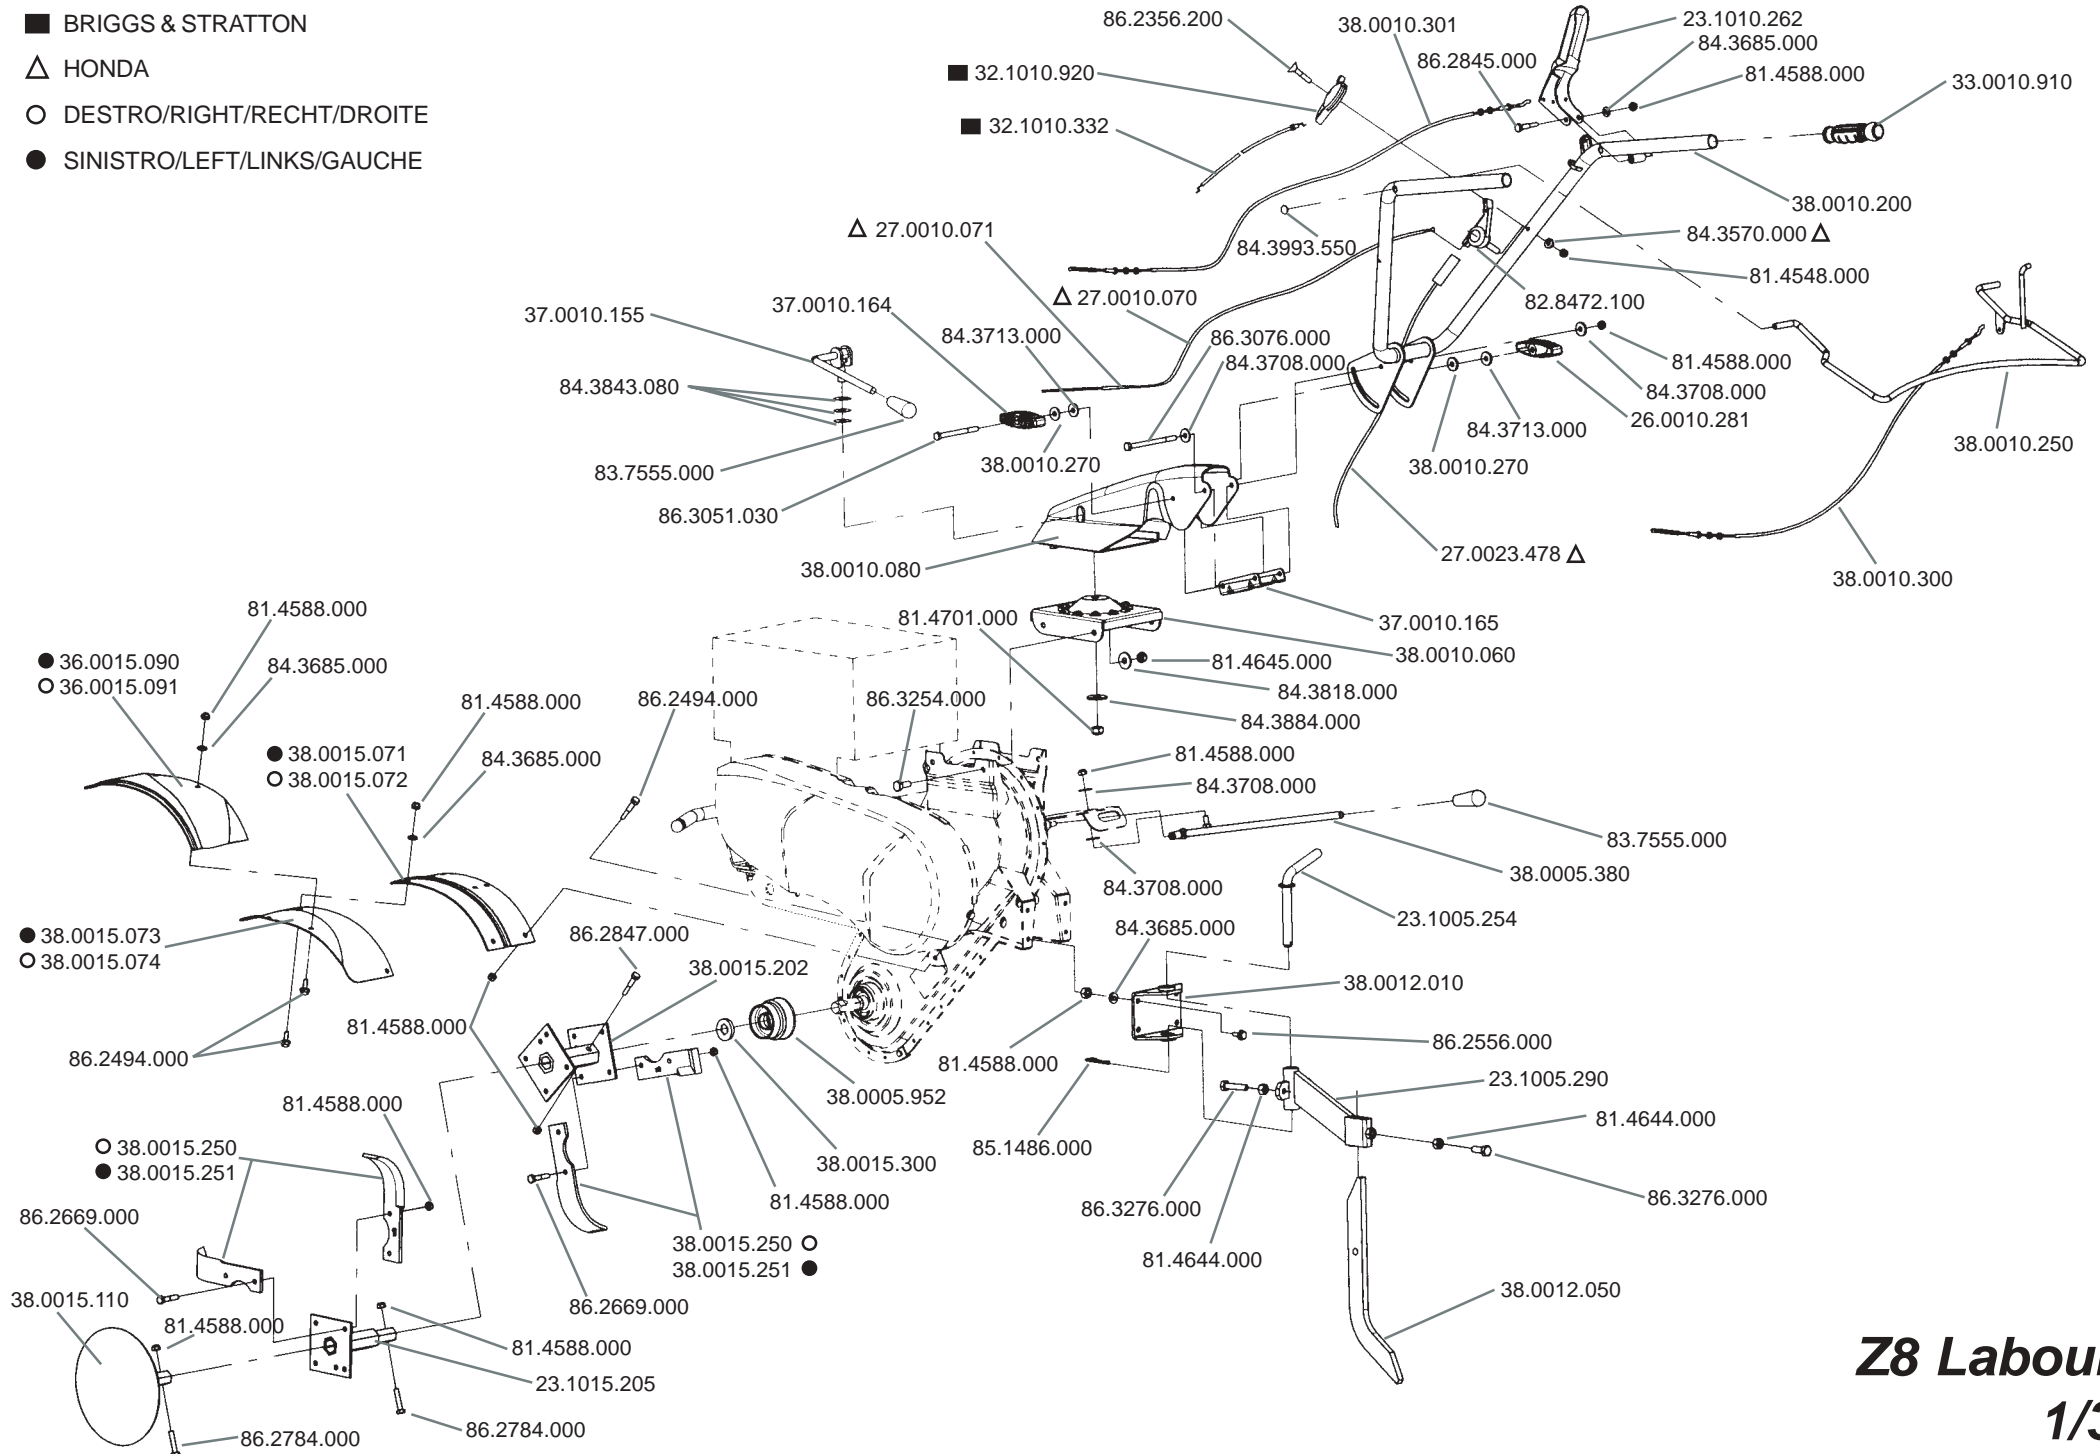

*MOTUZAPPA
MOTOBINEUSE
MOTOR-HOE
MOTORHACKE*

Z8 LABOUR

*CATALOGO PARTI DI RICAMBIO
CATALOGUE PIECES DÉTACHÉES
SPARE PARTS LIST
ERSATZTEILLISTE*

■ BRIGGS & STRATTON

△ HONDA

○ DESTRO/RIGHT/RECHT/DROITE

● SINISTRO/LEFT/LINKS/GAUCHE

○ DESTRO/RIGHT/RECHT/DROITE

● SINISTRO/LEFT/LINKS/GAUCHE