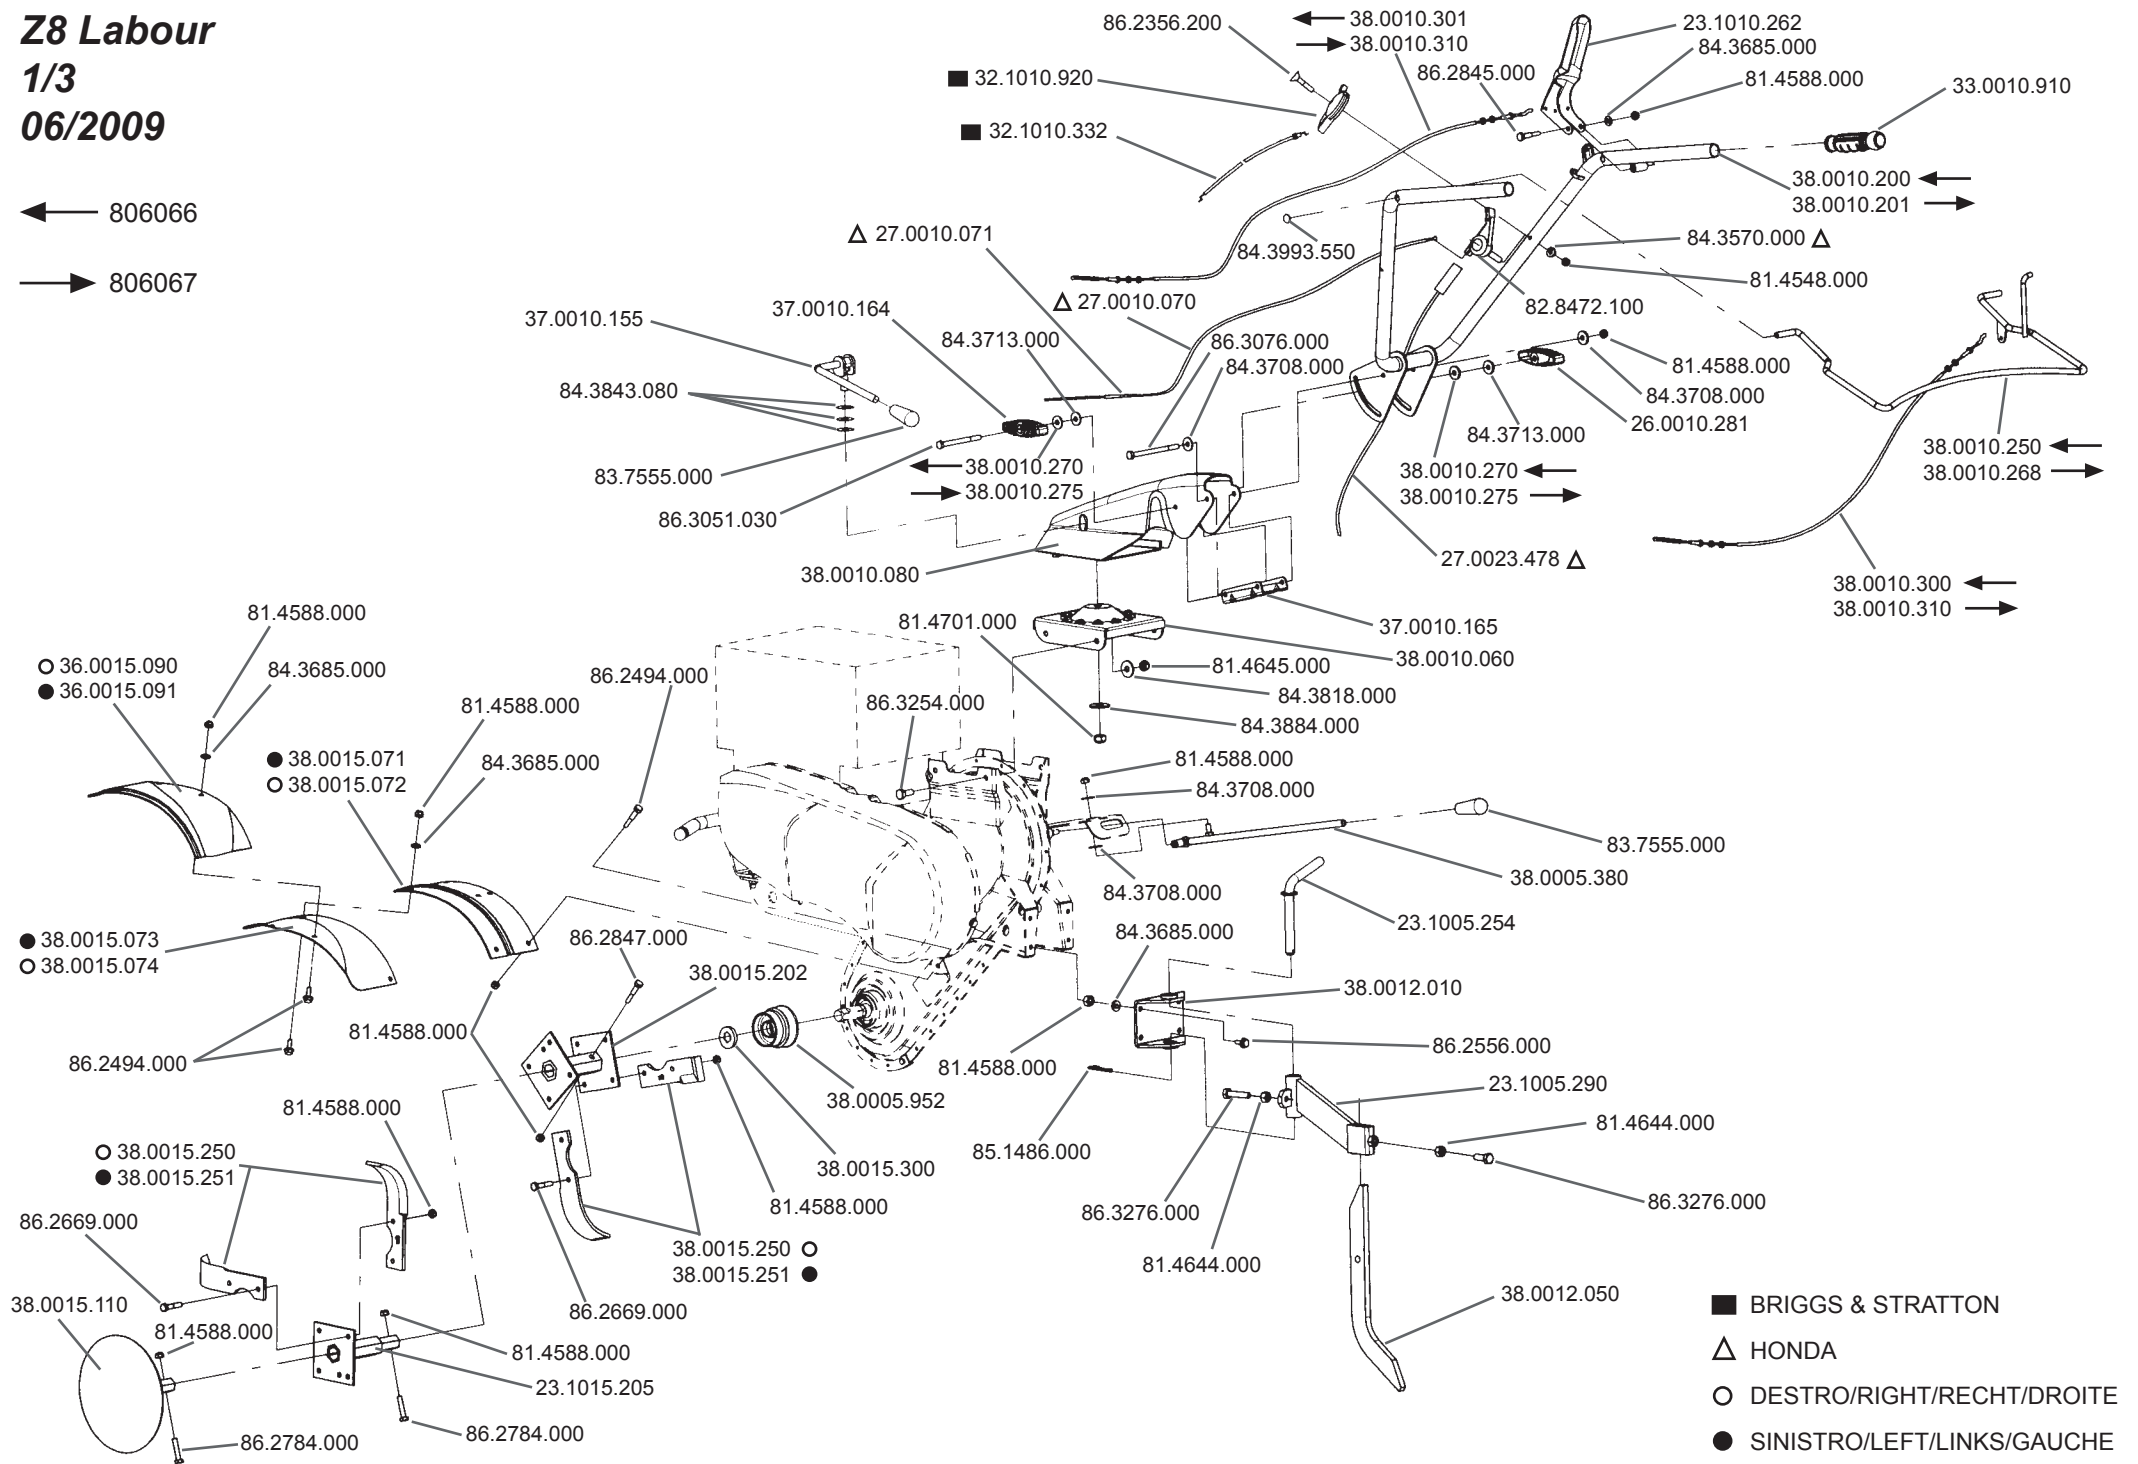

*MOTAZAPPA
MOTOBINEUSE
MOTOR-HOE
MOTORHACKE*

Z8 LABOUR

*CATALOGO PARTI DI RICAMBIO
CATALOGUE PIECES DÉTACHÉES
SPARE PARTS LIST
ERSATZTEILLISTE*

← Up to serial number
Fino alla matricola
Bis zur seriennummer
Jusqu'à la matricule
Hasta la matrícula
Até matricula

→ From serial number
Dalla matricola
Ab der seriennummer
A partir de la matricule
Desde la matrícula
Desde matricula

Z8 Labour

1/3

06/2009

← 806066

→ 806067

■ BRIGGS & STRATTON

△ HONDA

○ DESTRO/RIGHT/RECHT/DROITE

● SINISTRO/LEFT/LINKS/GAUCHE

Z8 Labour
3/3
06/2009

○ DESTRO/RIGHT/RECHT/DROITE
 ● SINISTRO/LEFT/LINKS/GAUCHE