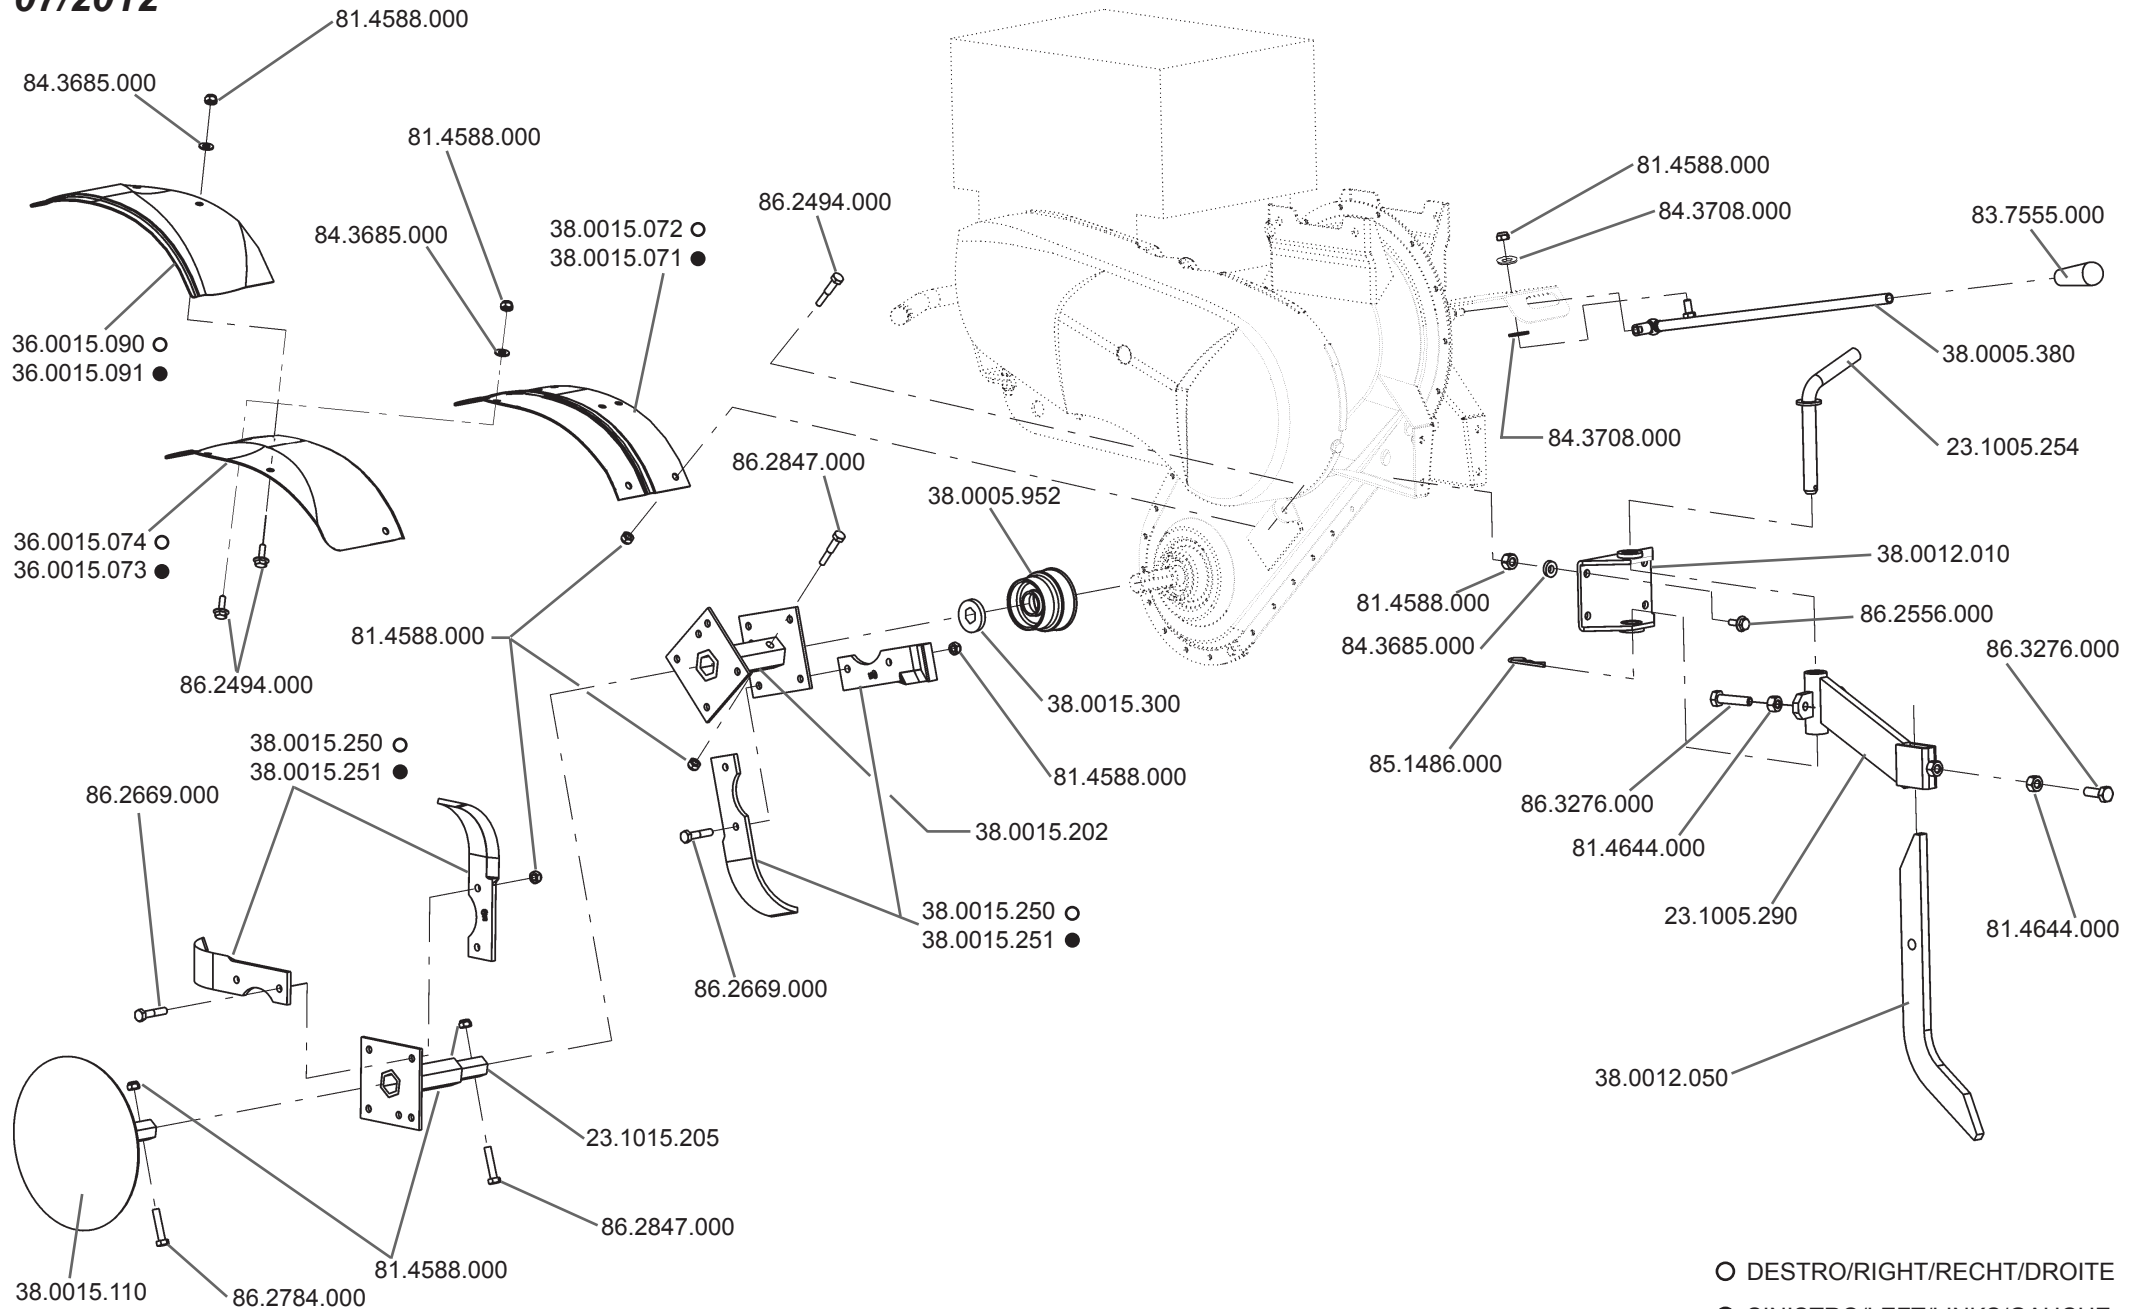

*MOTAZAPPA
MOTOBINEUSE
MOTOR-HOE
MOTORHACKE*

Z8 LABOUR

*CATALOGO PARTI DI RICAMBIO
CATALOGUE PIECES DÉTACHÉES
SPARE PARTS LIST
ERSATZTEILLISTE*

← Up to serial number
Fino alla matricola
Bis zur seriennummer
Jusqu'à la matricule
Hasta la matrícula
Até matricula

→ From serial number
Dalla matricola
Ab der seriennummer
A partir de la matricule
Desde la matrícula
Desde matricula

Z8 Labour
1/4
07/2012

Z8 Labour
2/4
07/2012

○ DESTRO/RIGHT/RECHT/DROITE
 ● SINISTRO/LEFT/LINKS/GAUCHE

Z8 Labour
3/4
07/2012

← 842325

→ 842326

Z8 Labour
4/4
06/2011

← 904072

→ 904073

○ DESTRO/RIGHT/RECHT/DROITE

● SINISTRO/LEFT/LINKS/GAUCHE