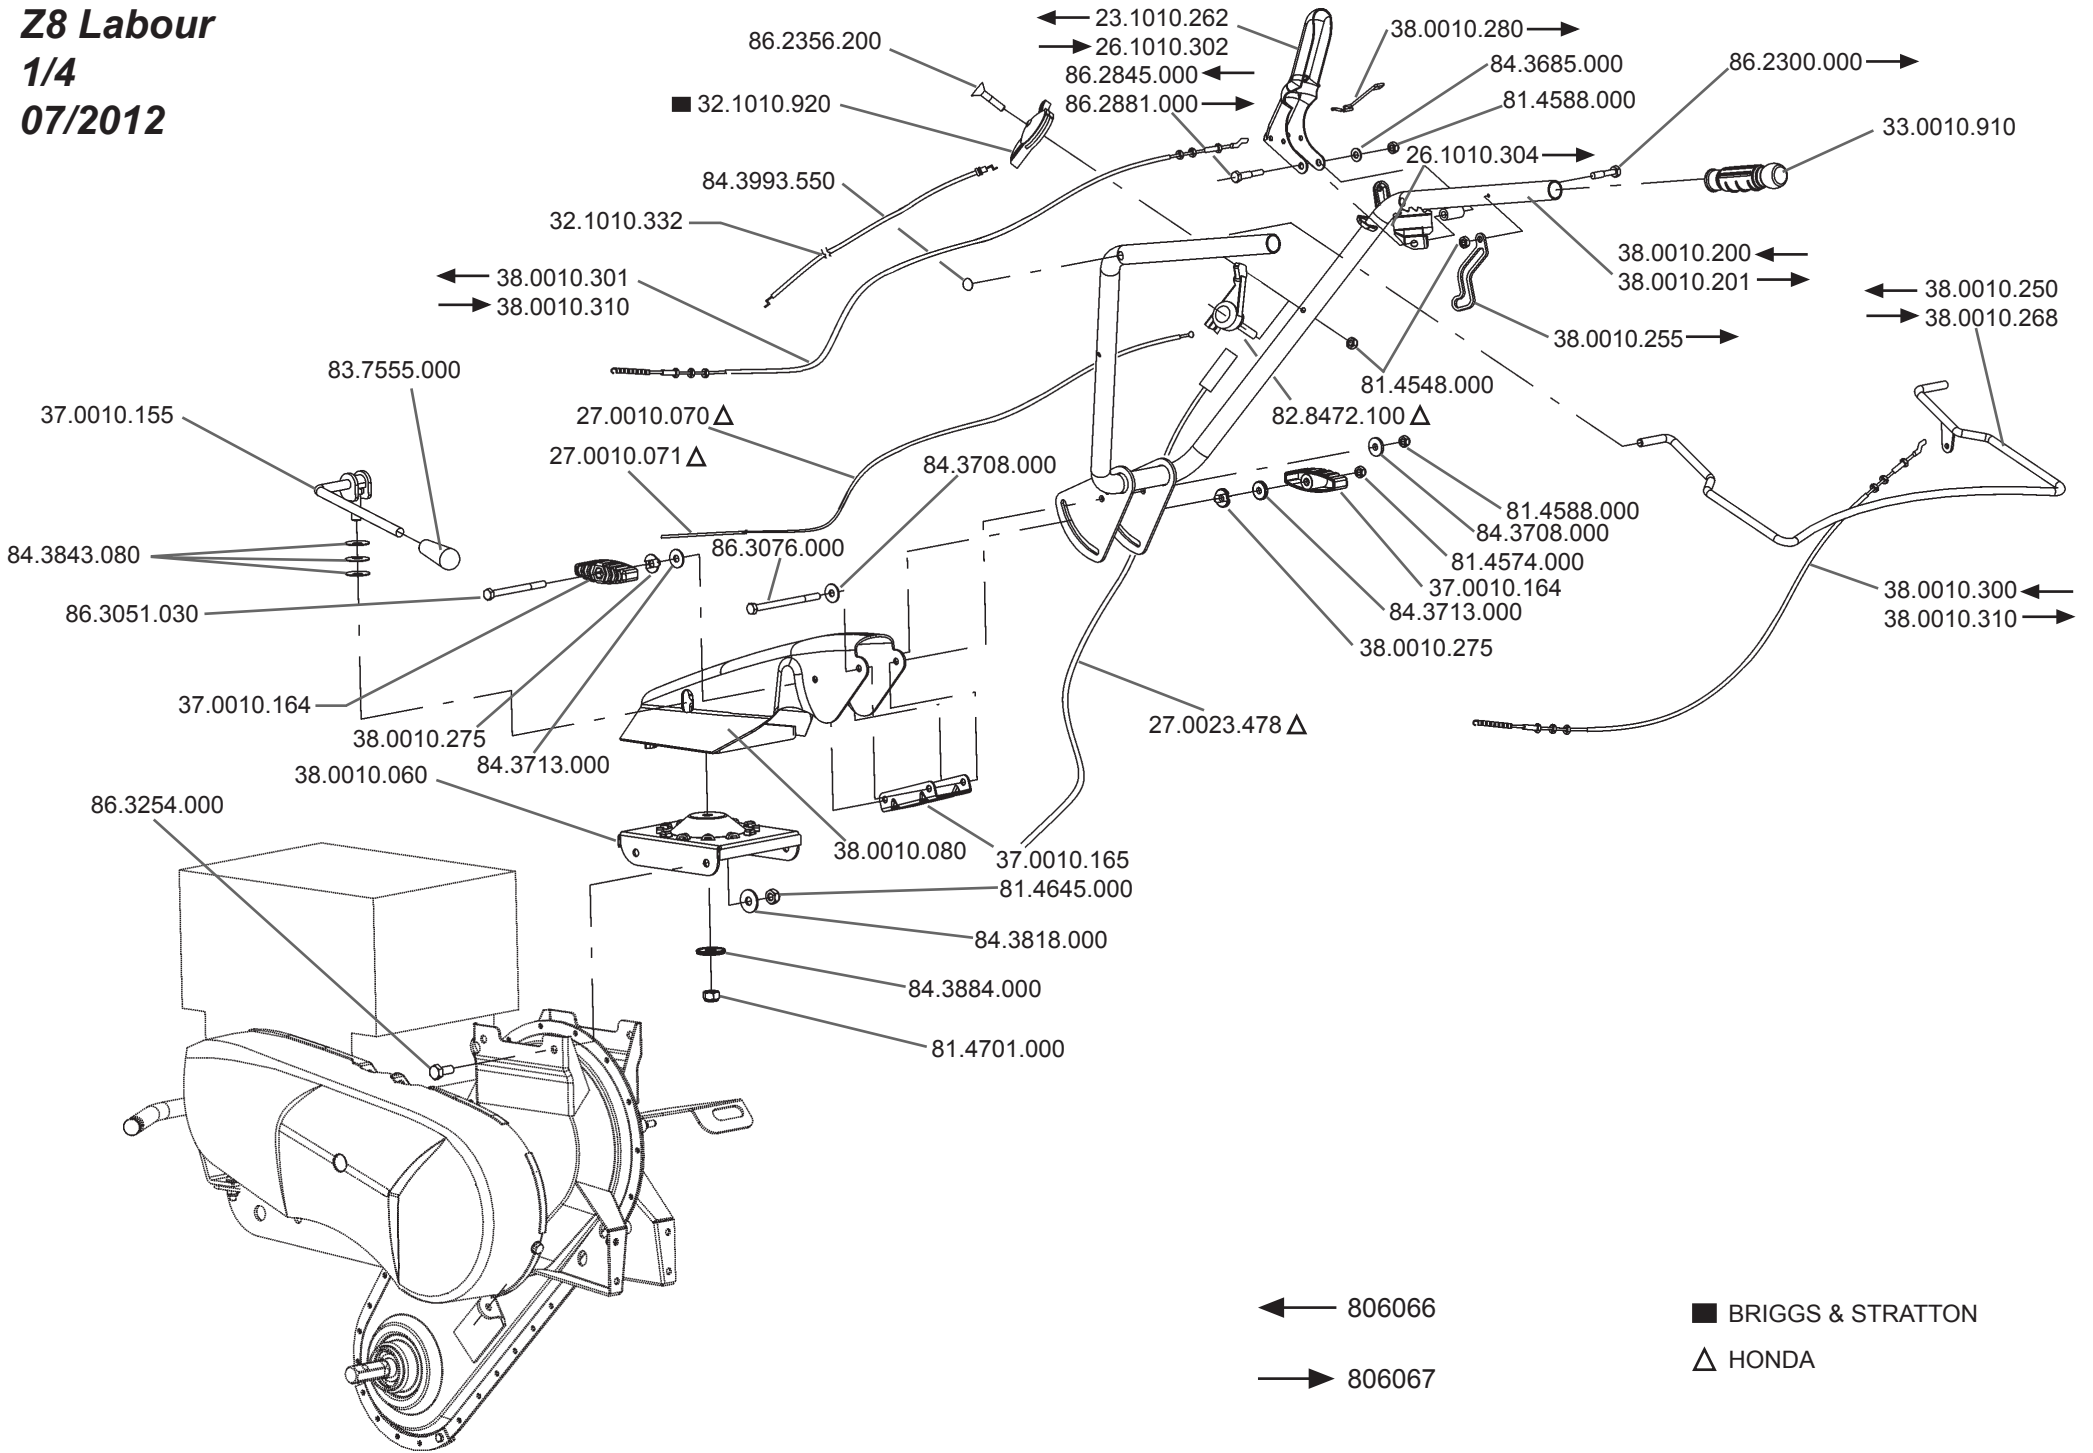

*MOTAZAPPA
MOTOBINEUSE
MOTOR-HOE
MOTORHACKE*

Z8 LABOUR

*CATALOGO PARTI DI RICAMBIO
CATALOGUE PIECES DÉTACHÉES
SPARE PARTS LIST
ERSATZTEILLISTE*

← Up to serial number
Fino alla matricola
Bis zur seriennummer
Jusqu'à la matricule
Hasta la matrícula
Até matricula

→ From serial number
Dalla matricola
Ab der seriennummer
A partir de la matricule
Desde la matrícula
Desde matricula

Z8 Labour
1/4
07/2012

Z8 Labour
2/4
07/2012

○ DESTRO/RIGHT/RECHT/DROITE
 ● SINISTRO/LEFT/LINKS/GAUCHE

Z8 Labour
3/4
07/2012

← 842325

→ 842326

Z8 Labour
4/4
06/2011

← 904072

→ 904073

○ DESTRO/RIGHT/RECHT/DROITE

● SINISTRO/LEFT/LINKS/GAUCHE