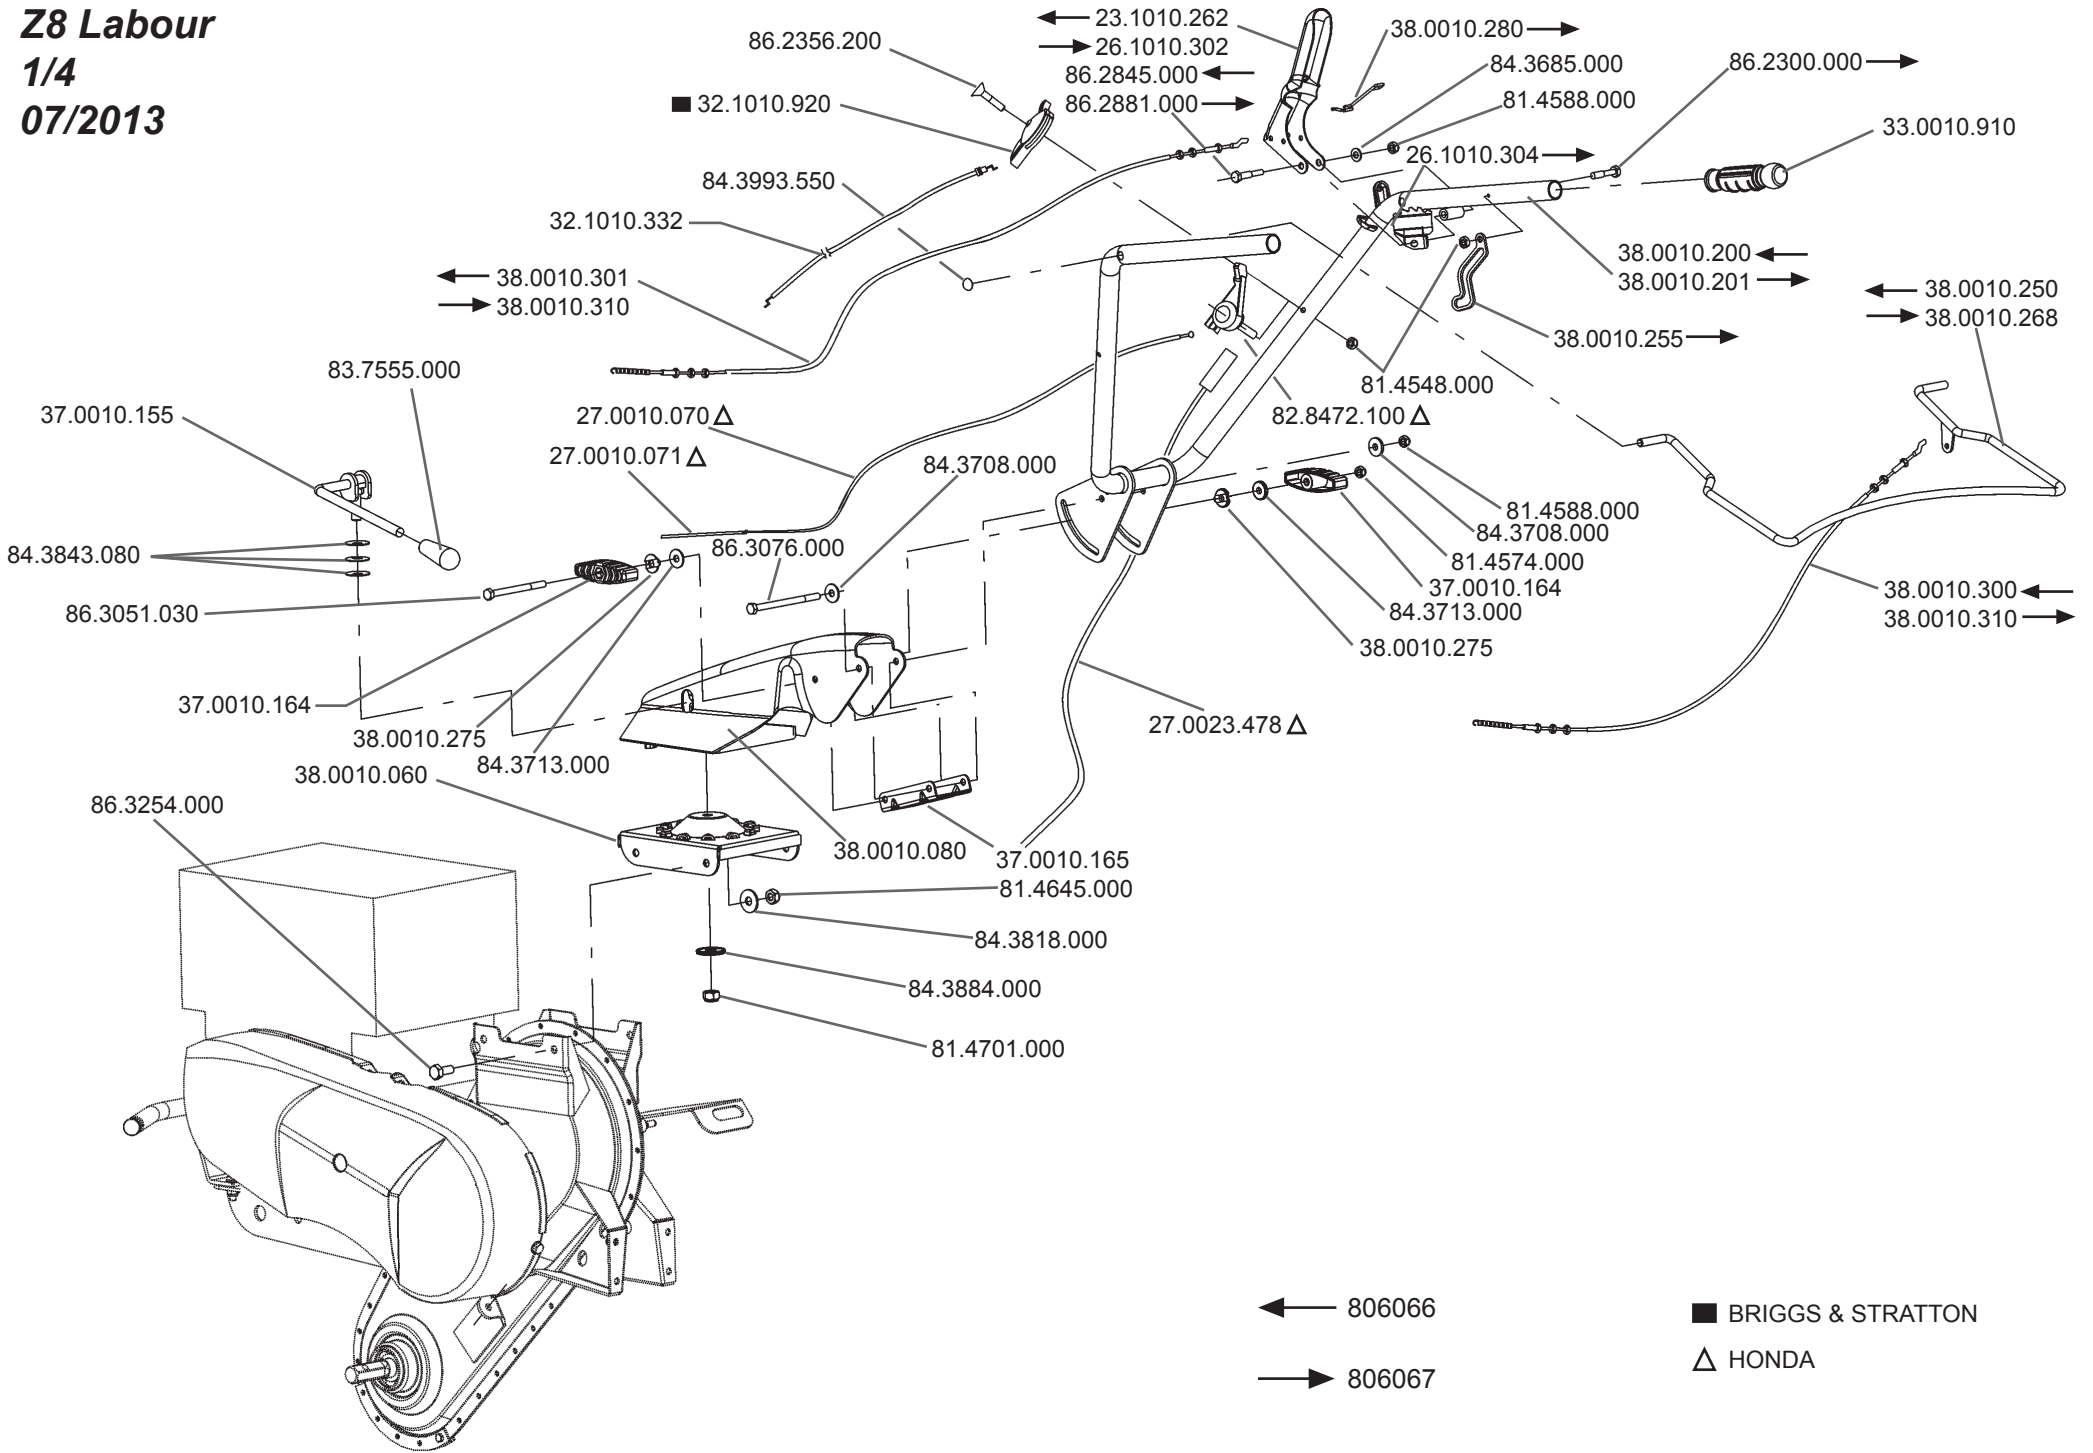

*MOTAZAPPA
MOTOBINEUSE
MOTOR-HOE
MOTORHACKE*

Z8 LABOUR

*CATALOGO PARTI DI RICAMBIO
CATALOGUE PIECES DÉTACHÉES
SPARE PARTS LIST
ERSATZTEILLISTE*

← Up to serial number
Fino alla matricola
Bis zur seriennummer
Jusqu'à la matricule
Hasta la matrícula
Até matricula

→ From serial number
Dalla matricola
Ab der seriennummer
A partir de la matricule
Desde la matrícula
Desde matricula

Z8 Labour
1/4
07/2013

Z8 Labour
2/4
07/2013

○ DESTRO/RIGHT/RECHT/DROITE
 ● SINISTRO/LEFT/LINKS/GAUCHE

Z8 Labour
3/4
07/2013

Z8 Labour
4/4
07/2013

← 904072
 → 904073

○ DESTRO/RIGHT/RECHT/DROITE
 ● SINISTRO/LEFT/LINKS/GAUCHE