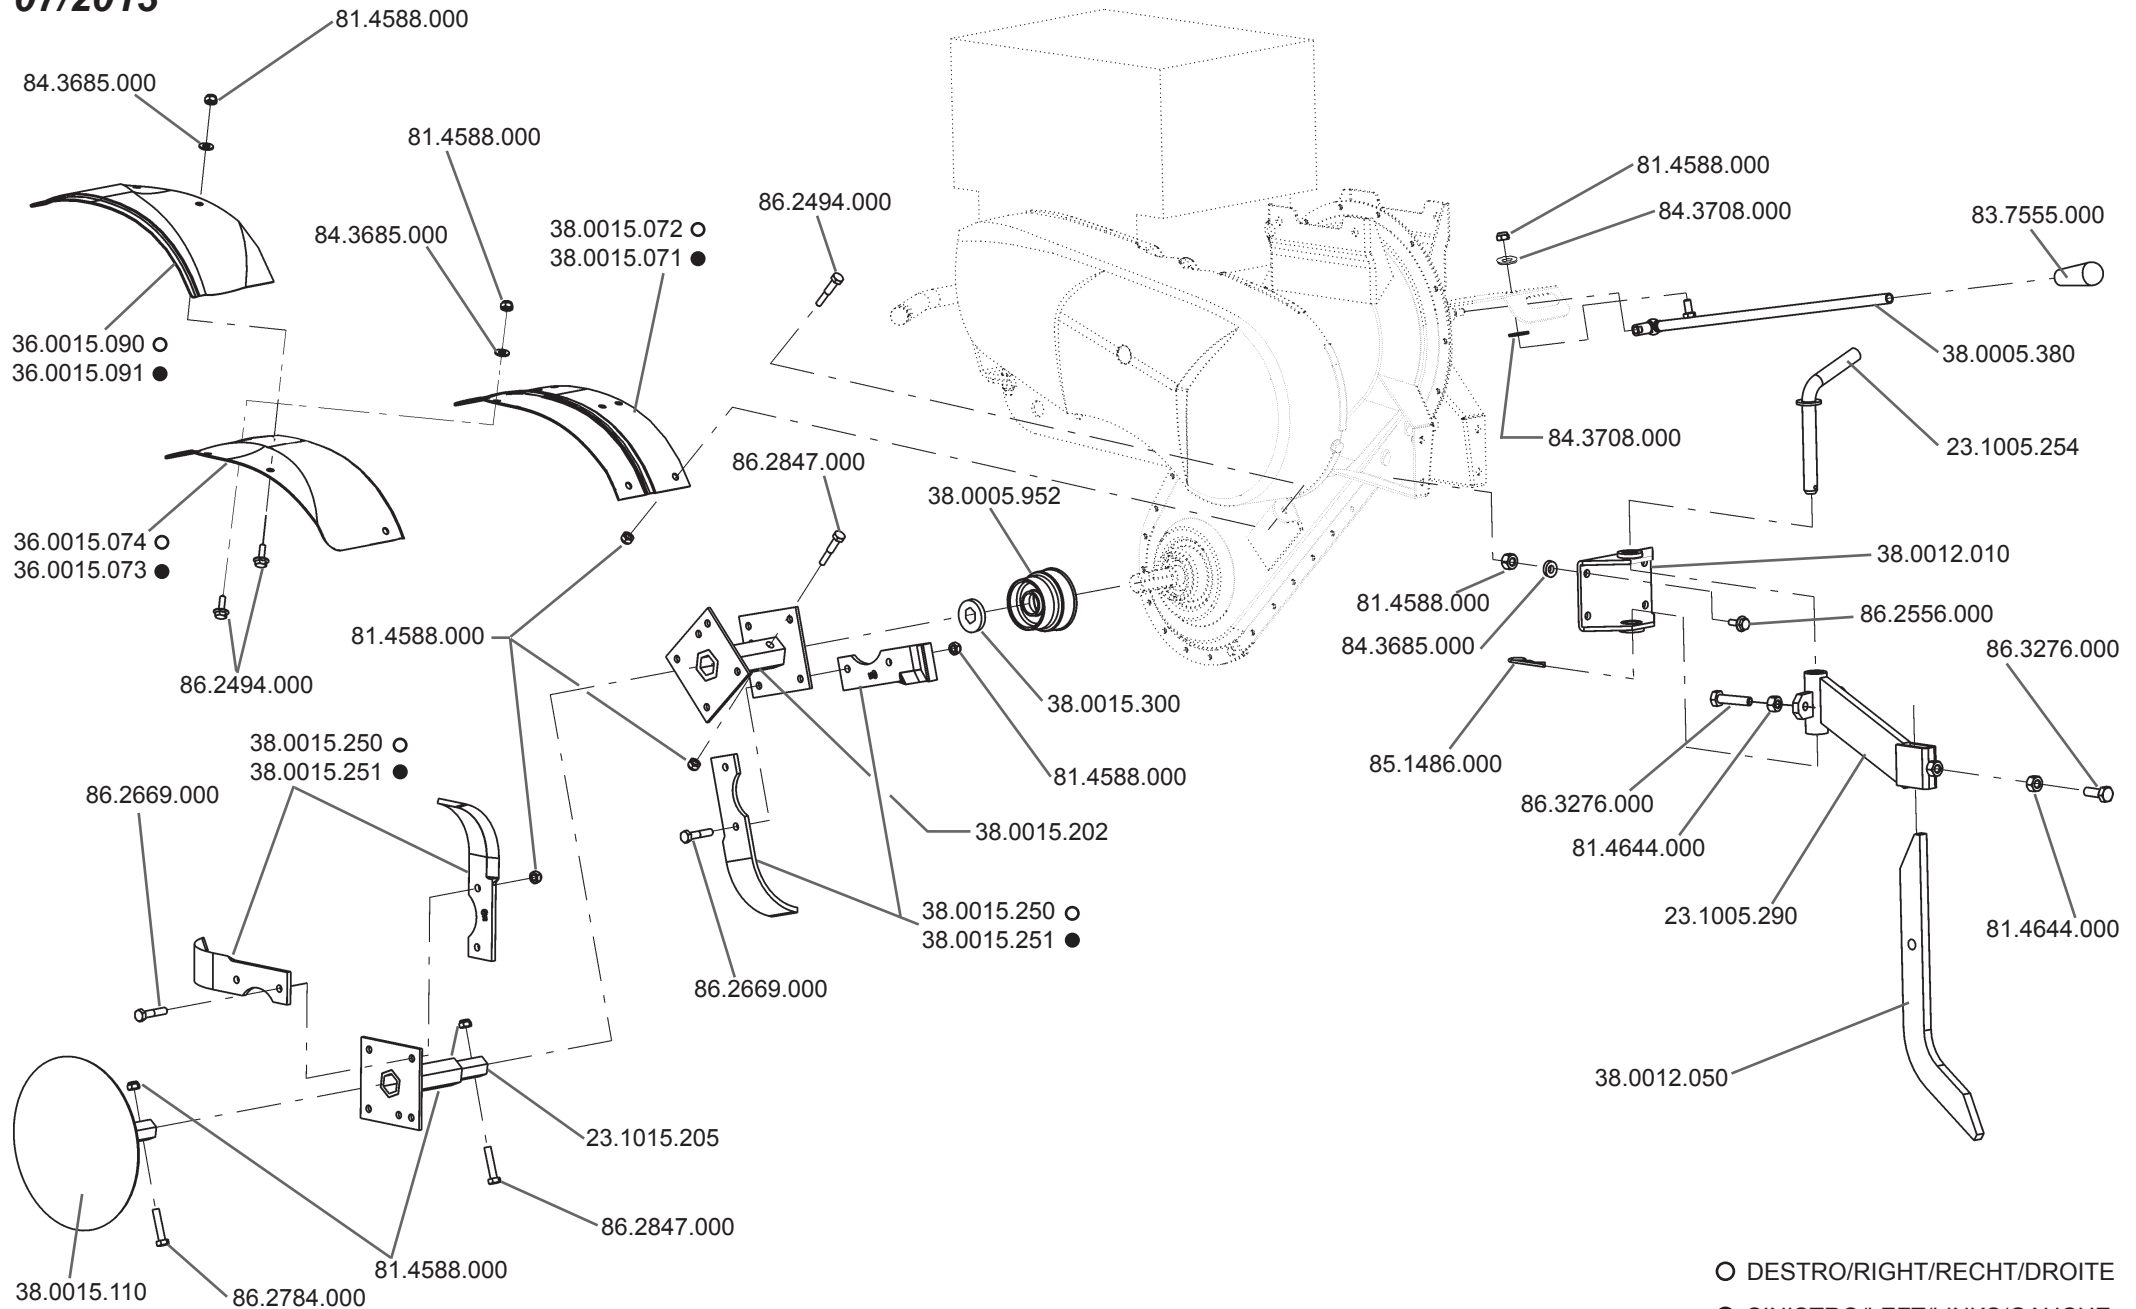

*MOTAZAPPA
MOTOBINEUSE
MOTOR-HOE
MOTORHACKE*

Z8 LABOUR

*CATALOGO PARTI DI RICAMBIO
CATALOGUE PIECES DÉTACHÉES
SPARE PARTS LIST
ERSATZTEILLISTE*

← Up to serial number
Fino alla matricola
Bis zur seriennummer
Jusqu'à la matricule
Hasta la matrícula
Até matricula

→ From serial number
Dalla matricola
Ab der seriennummer
A partir de la matricule
Desde la matrícula
Desde matricula

Z8 Labour
1/4
07/2013

Z8 Labour
2/4
07/2013

○ DESTRO/RIGHT/RECHT/DROITE
 ● SINISTRO/LEFT/LINKS/GAUCHE

Z8 Labour
3/4
07/2013

Z8 Labour
4/4
07/2013

← 904072
 → 904073

○ DESTRO/RIGHT/RECHT/DROITE
 ● SINISTRO/LEFT/LINKS/GAUCHE