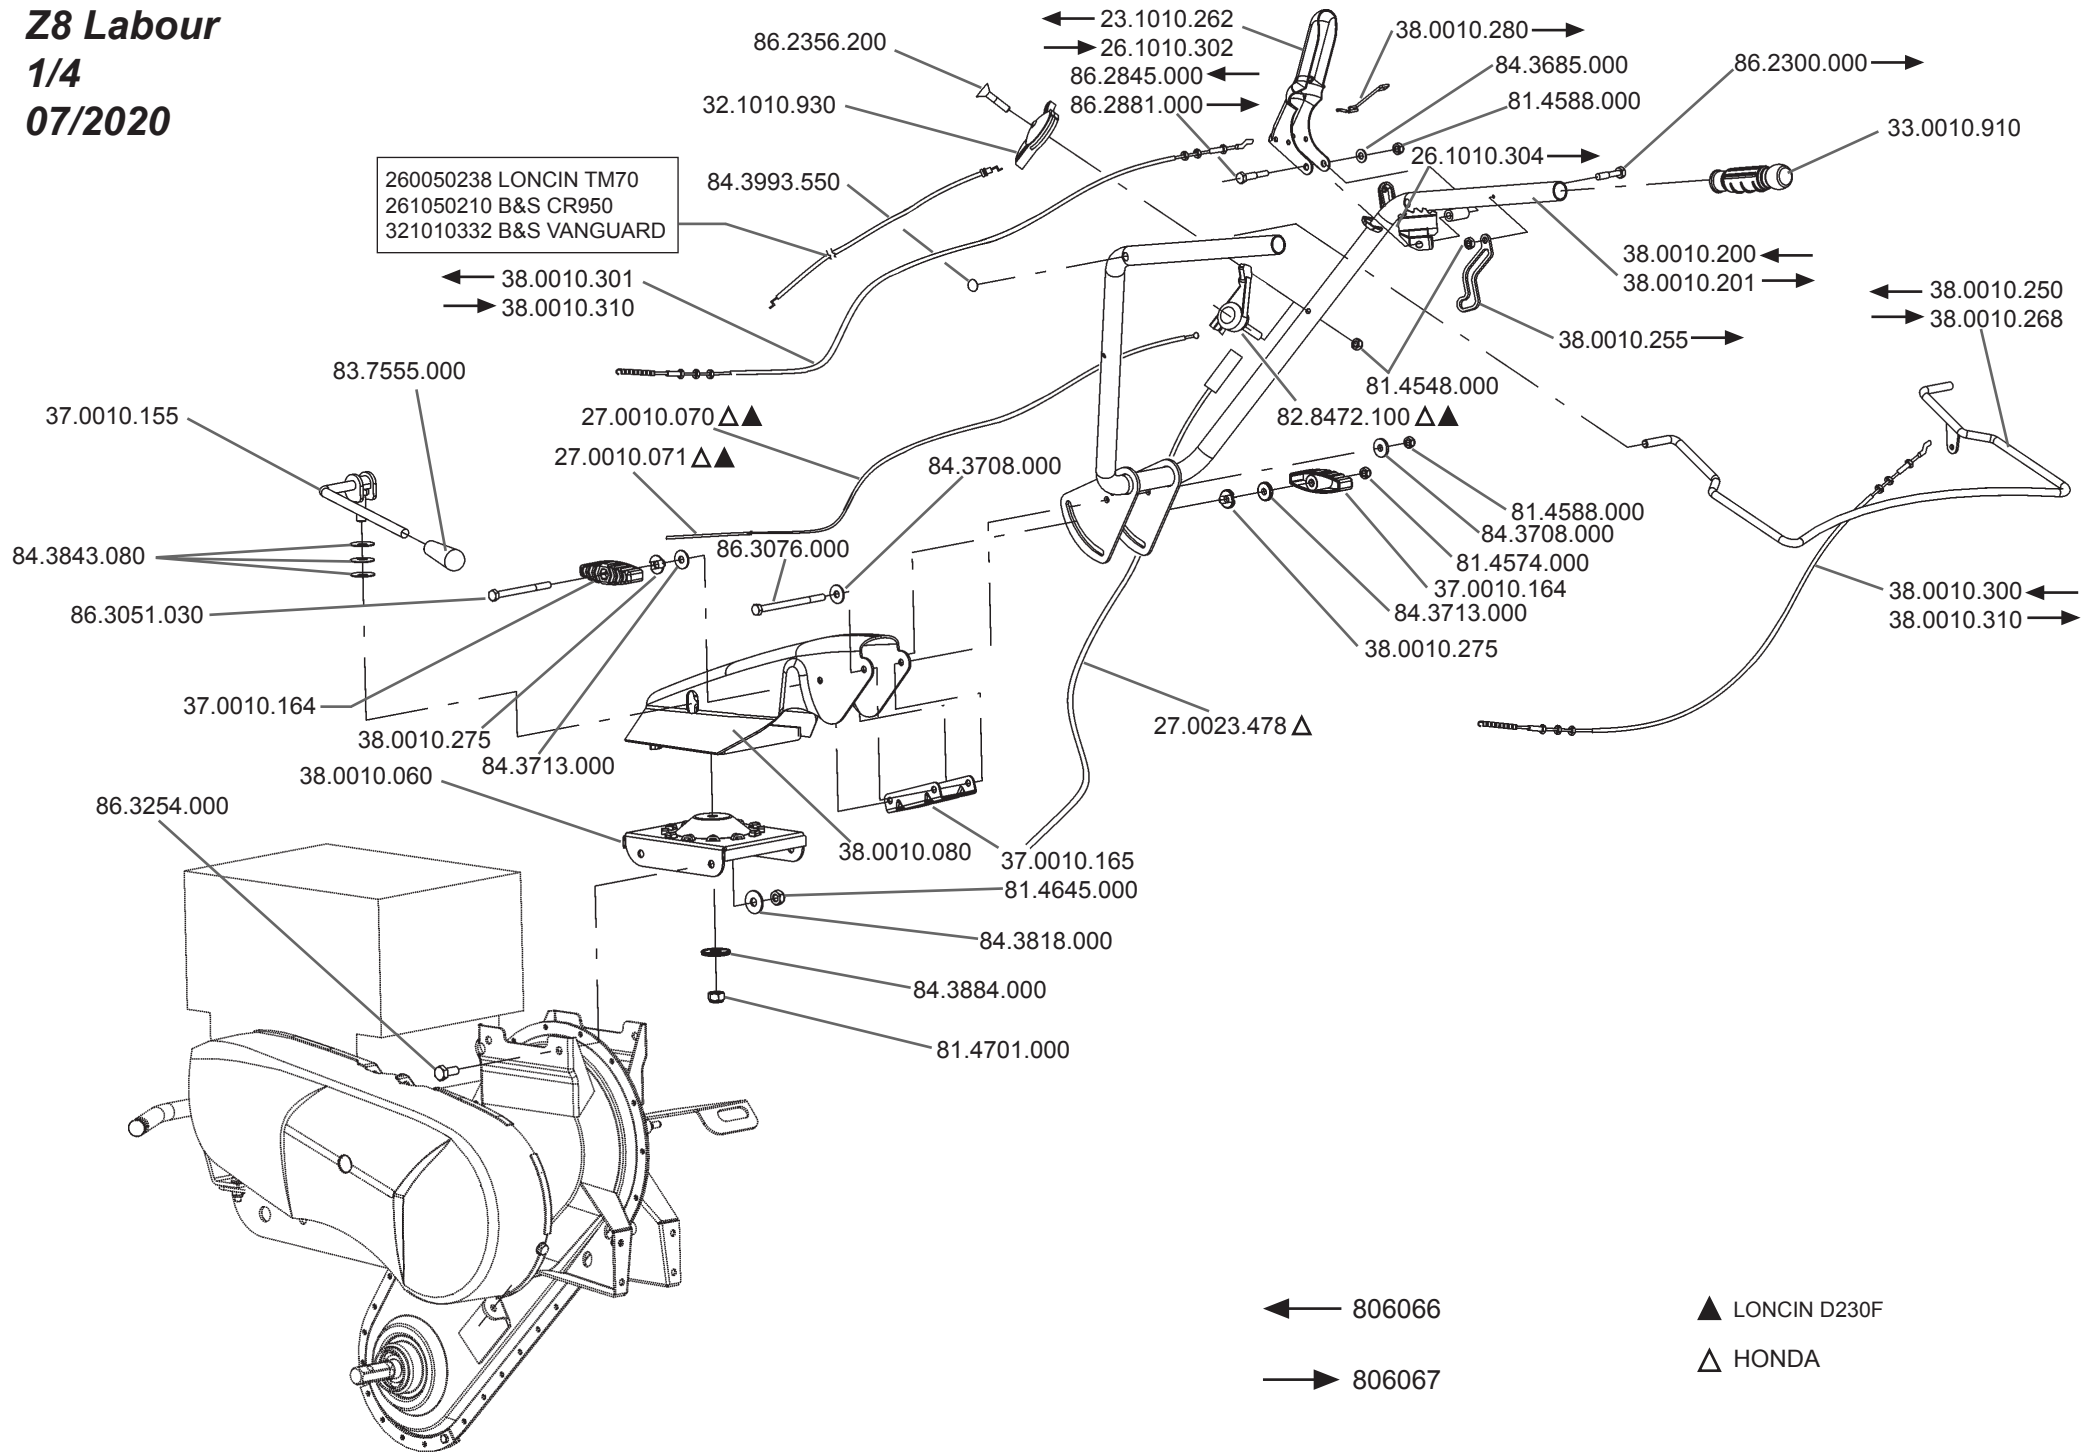

*MOTAZAPPA  
MOTOBINEUSE  
MOTOR-HOE  
MOTORHACKE*

## **Z8 LABOUR**

*CATALOGO PARTI DI RICAMBIO  
CATALOGUE PIECES DÉTACHÉES  
SPARE PARTS LIST  
ERSATZTEILLISTE*

← Up to serial number  
Fino alla matricola  
Bis zur seriennummer  
Jusqu'à la matricule  
Hasta la matrícula  
Até matricula

→ From serial number  
Dalla matricola  
Ab der seriennummer  
A partir de la matricule  
Desde la matrícula  
Desde matricula

**Z8 Labour**  
**1/4**  
**07/2020**

**Z8 Labour**  
**2/4**  
**07/2020**

○ DESTRO/RIGHT/RECHT/DROITE  
● SINISTRO/LEFT/LINKS/GAUCHE

**Z8 Labour**  
**3/4**  
**07/2020**

▣ LONCIN TM70  
LONCIN D230F  
B&S VANGUARD

**Z8 Labour**  
**4/4**  
**07/2020**

← 904072  
 → 904073

○ DESTRO/RIGHT/RECHT/DROITE  
 ● SINISTRO/LEFT/LINKS/GAUCHE