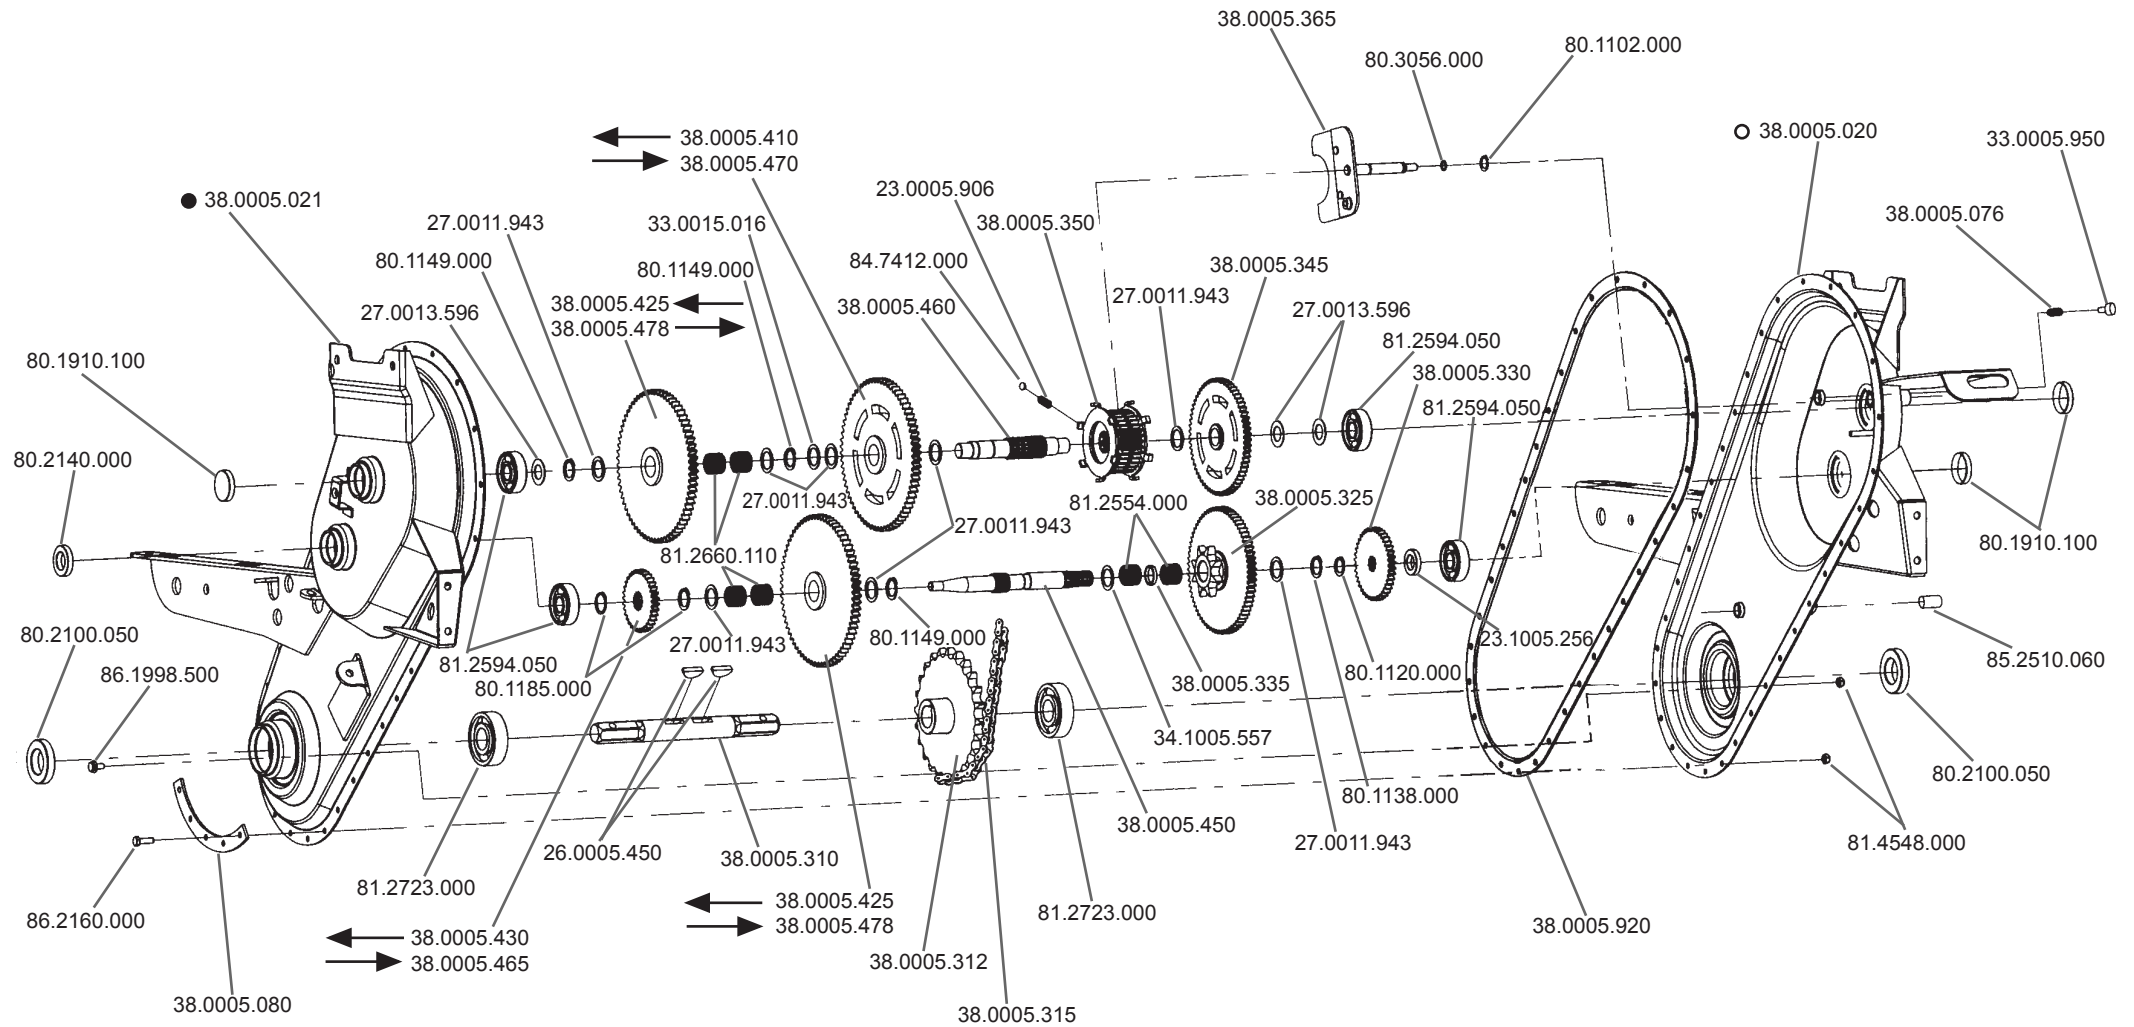

→ From serial number  
Dalla matricola  
Ab der seriennummer  
A partir de la matricule  
Desde la matrícula  
Desde matricula

**Z8 Labour**  
**1/4**  
**07/2020**

**Z8 Labour**  
**2/4**  
**07/2020**

○ DESTRO/RIGHT/RECHT/DROITE  
● SINISTRO/LEFT/LINKS/GAUCHE

**Z8 Labour**  
**3/4**  
**07/2020**

▣ LONCIN TM70  
LONCIN D230F  
B&S VANGUARD

**Z8 Labour**  
**4/4**  
**07/2020**

← 904072  
 → 904073

○ DESTRO/RIGHT/RECHT/DROITE  
 ● SINISTRO/LEFT/LINKS/GAUCHE