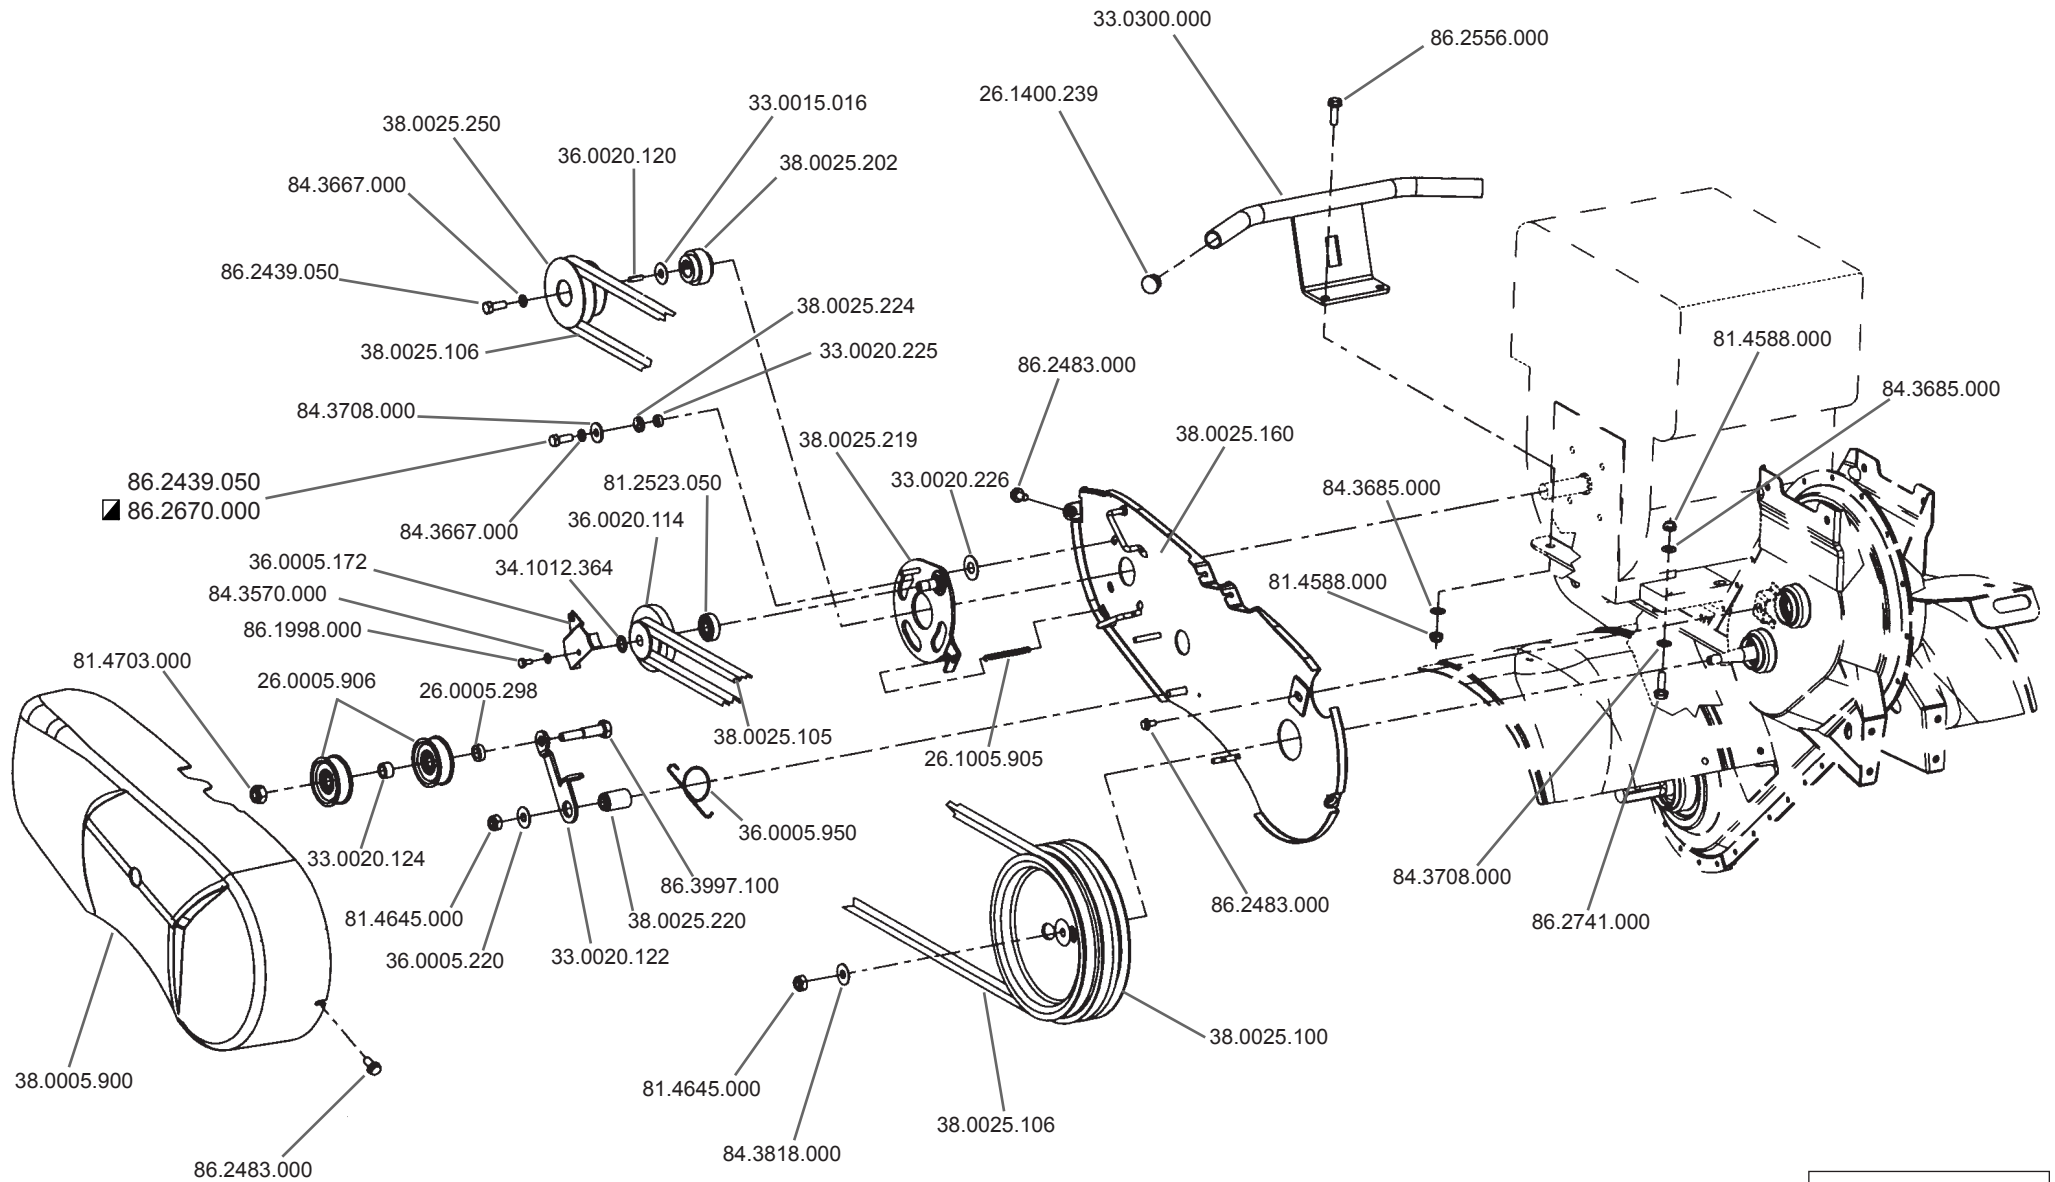

→ From serial number  
Dalla matricola  
Ab der seriennummer  
A partir de la matricule  
Desde la matrícula  
Desde matricula

**Z8 Labour**  
**1/4**  
**07/2020**

**Z8 Labour**  
**2/4**  
**07/2020**

○ DESTRO/RIGHT/RECHT/DROITE  
● SINISTRO/LEFT/LINKS/GAUCHE

**Z8 Labour**  
**3/4**  
**07/2020**

▣ LONCIN TM70  
LONCIN D230F  
B&S VANGUARD

**Z8 Labour**  
**4/4**  
**07/2020**

← 904072  
 → 904073

○ DESTRO/RIGHT/RECHT/DROITE  
 ● SINISTRO/LEFT/LINKS/GAUCHE