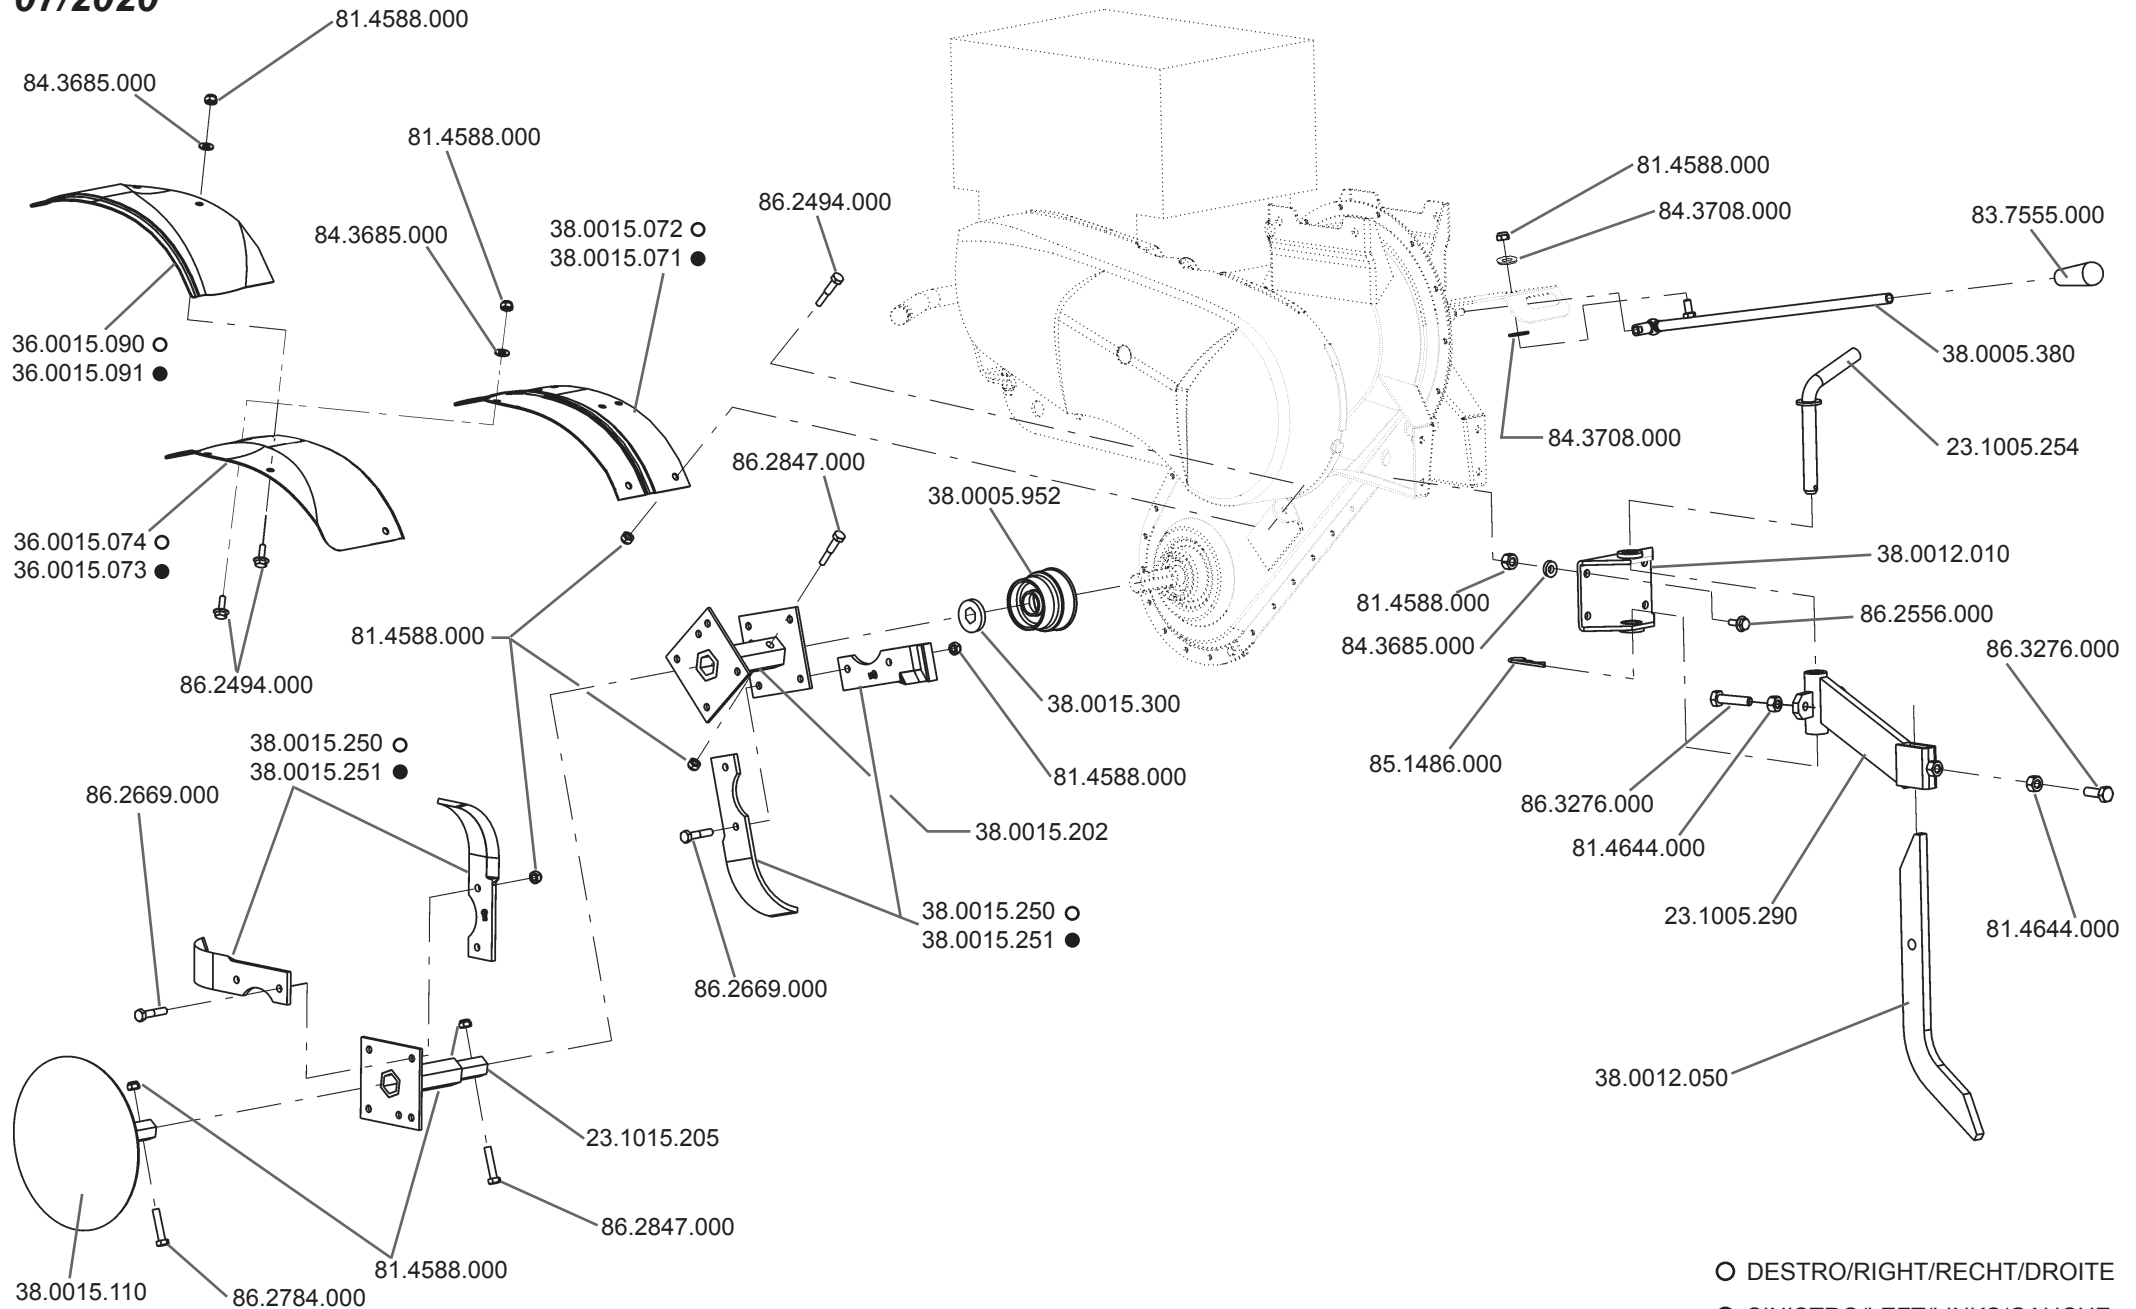

○ DESTRO/RIGHT/RECHT/DROITE  
● SINISTRO/LEFT/LINKS/GAUCHE

**Z8 Labour**  
**3/4**  
**07/2020**

▣ LONCIN TM70  
LONCIN D230F  
B&S VANGUARD

**Z8 Labour**  
**4/4**  
**07/2020**

← 904072  
 → 904073

○ DESTRO/RIGHT/RECHT/DROITE  
 ● SINISTRO/LEFT/LINKS/GAUCHE