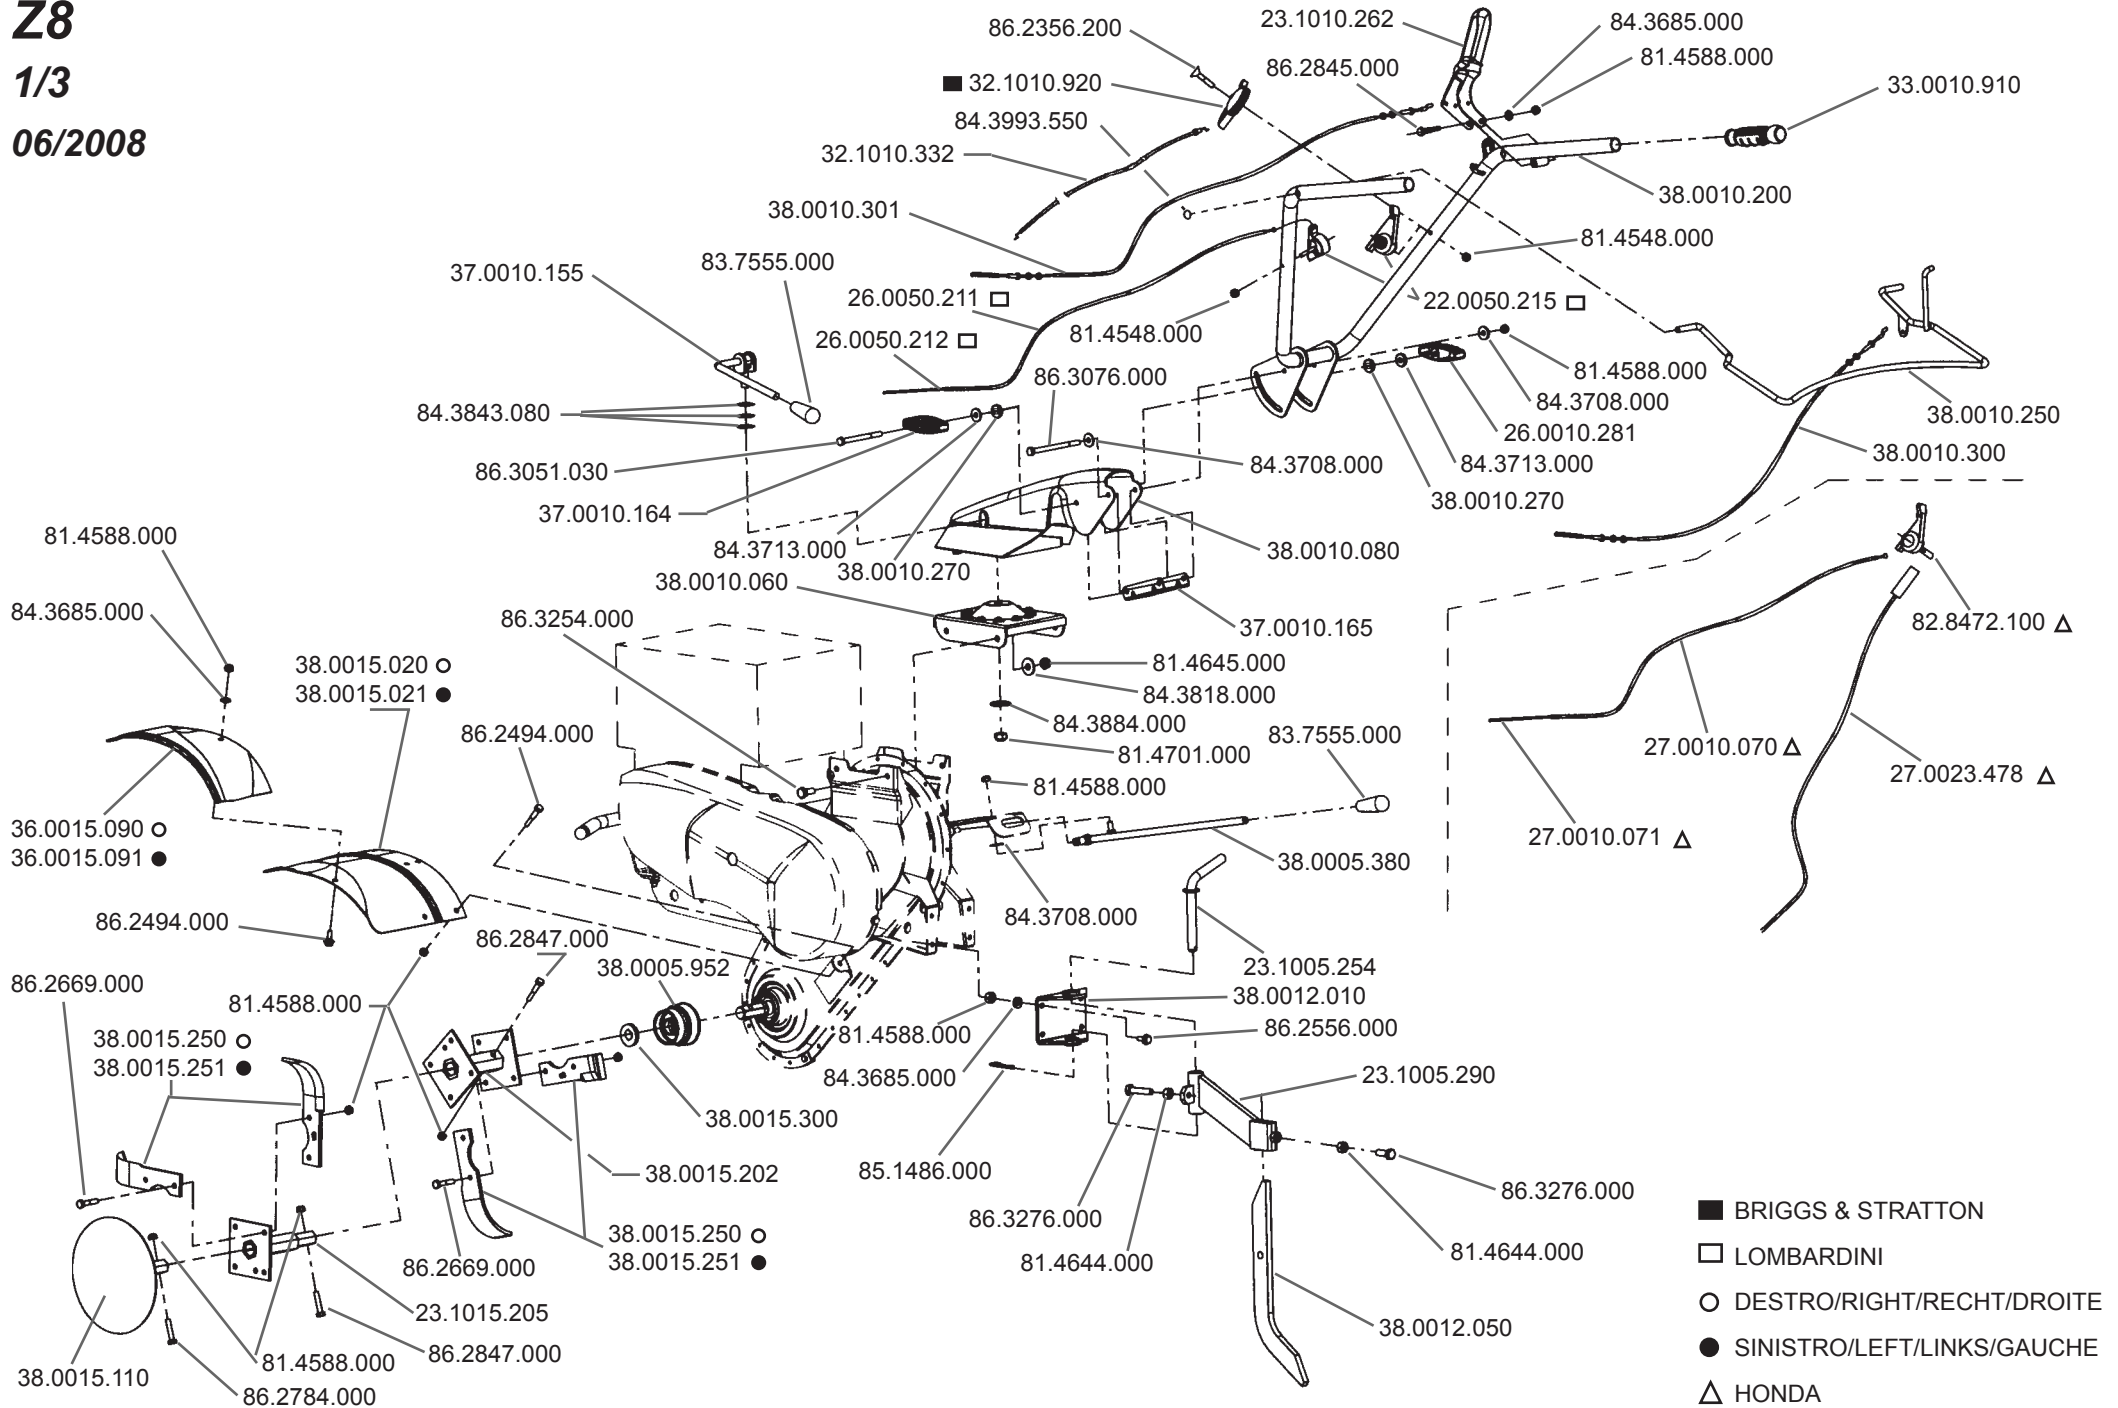

*MOTOZAPPA  
MOTOBINEUSE  
MOTOR-HOE  
MOTORHACKE*

**Z8**

*CATALOGO PARTI DI RICAMBIO  
CATALOGUE PIECES DÉTACHÉES  
SPARE PARTS LIST  
ERSATZTEILLISTE*

← Up to serial number  
Fino alla matricola  
Bis zur seriennummer  
Jusqu'à la matricule  
Hasta la matrícula  
Até matricula

→ From serial number  
Dalla matricola  
Ab der seriennummer  
A partir de la matricule  
Desde la matrícula  
Desde matricula

Z8

1/3

06/2008

- BRIGGS & STRATTON
- LOMBARDINI
- DESTRO/RIGHT/RECHT/DROITE
- SINISTRO/LEFT/LINKS/GAUCHE
- △ HONDA

Z8

2/3

06/2008

← 842325  
→ 842326

Z8

3/3

06/2008

- DESTRO/RIGHT/RECHT/DROITE
- SINISTRO/LEFT/LINKS/GAUCHE