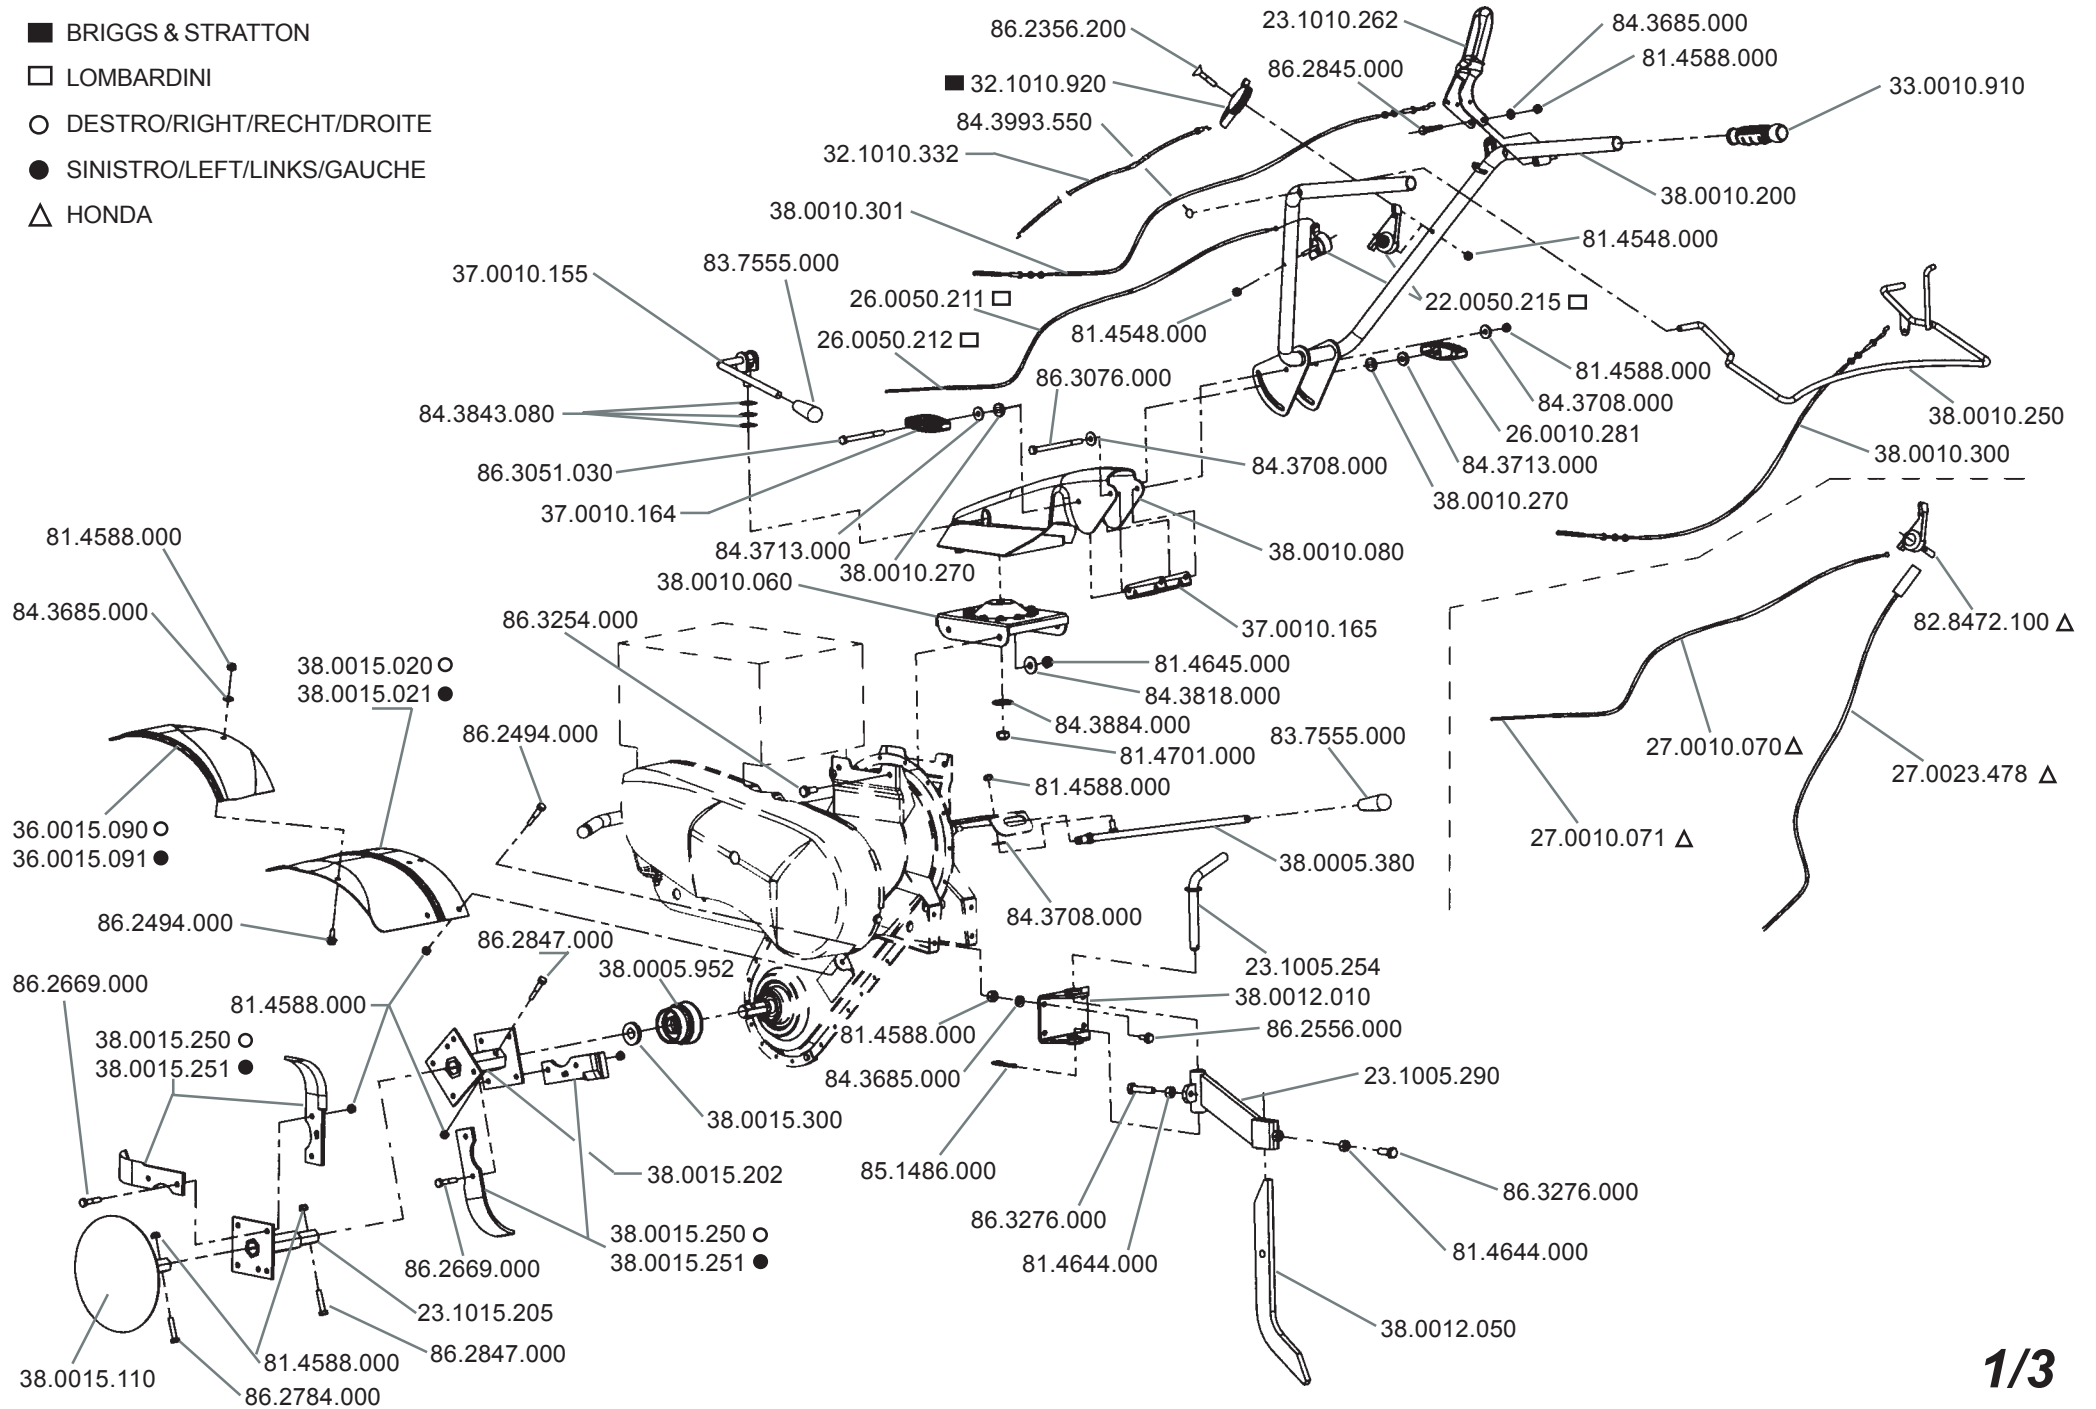

*MOTUZAPPA
MOTOBINEUSE
MOTOR-HOE
MOTORHACKE*

Z8

*CATALOGO PARTI DI RICAMBIO
CATALOGUE PIECES DÉTACHÉES
SPARE PARTS LIST
ERSATZTEILLISTE*

■ BRIGGS & STRATTON

□ LOMBARDINI

○ DESTRO/RIGHT/RECHT/DROITE

● SINISTRO/LEFT/LINKS/GAUCHE

△ HONDA

○ DESTRO/RIGHT/RECHT/DROITE

● SINISTRO/LEFT/LINKS/GAUCHE