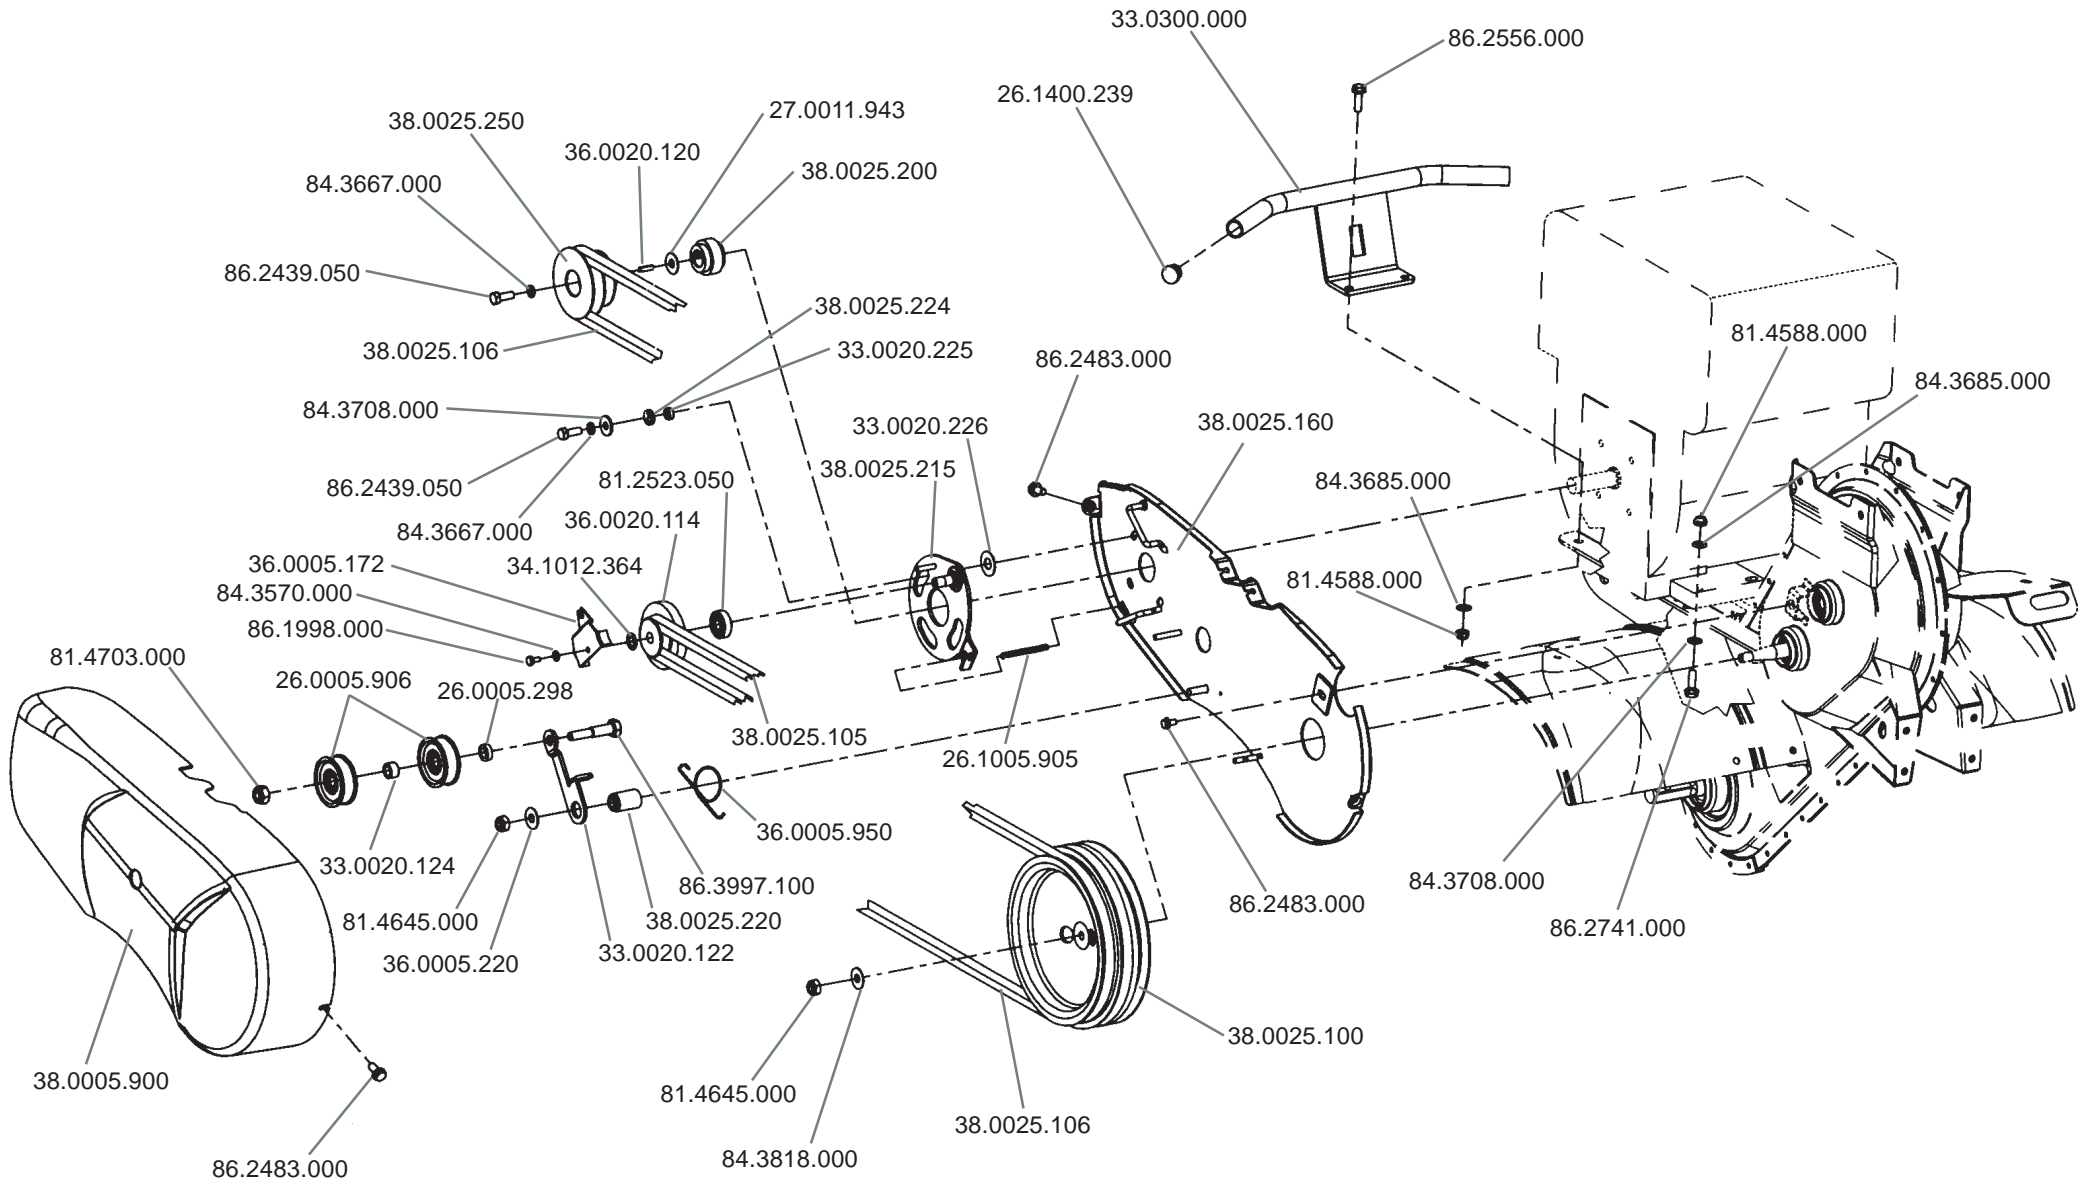

*MOTOZAPPA
MOTOBINEUSE
MOTOR-HOE
MOTORHACKE*

Z8

*CATALOGO PARTI DI RICAMBIO
CATALOGUE PIECES DÉTACHÉES
SPARE PARTS LIST
ERSATZTEILLISTE*

■ BRIGGS & STRATTON

□ LOMBARDINI

○ DESTRO/RIGHT/RECHT/DROITE

● SINISTRO/LEFT/LINKS/GAUCHE

△ HONDA

○ DESTRO/RIGHT/RECHT/DROITE

● SINISTRO/LEFT/LINKS/GAUCHE