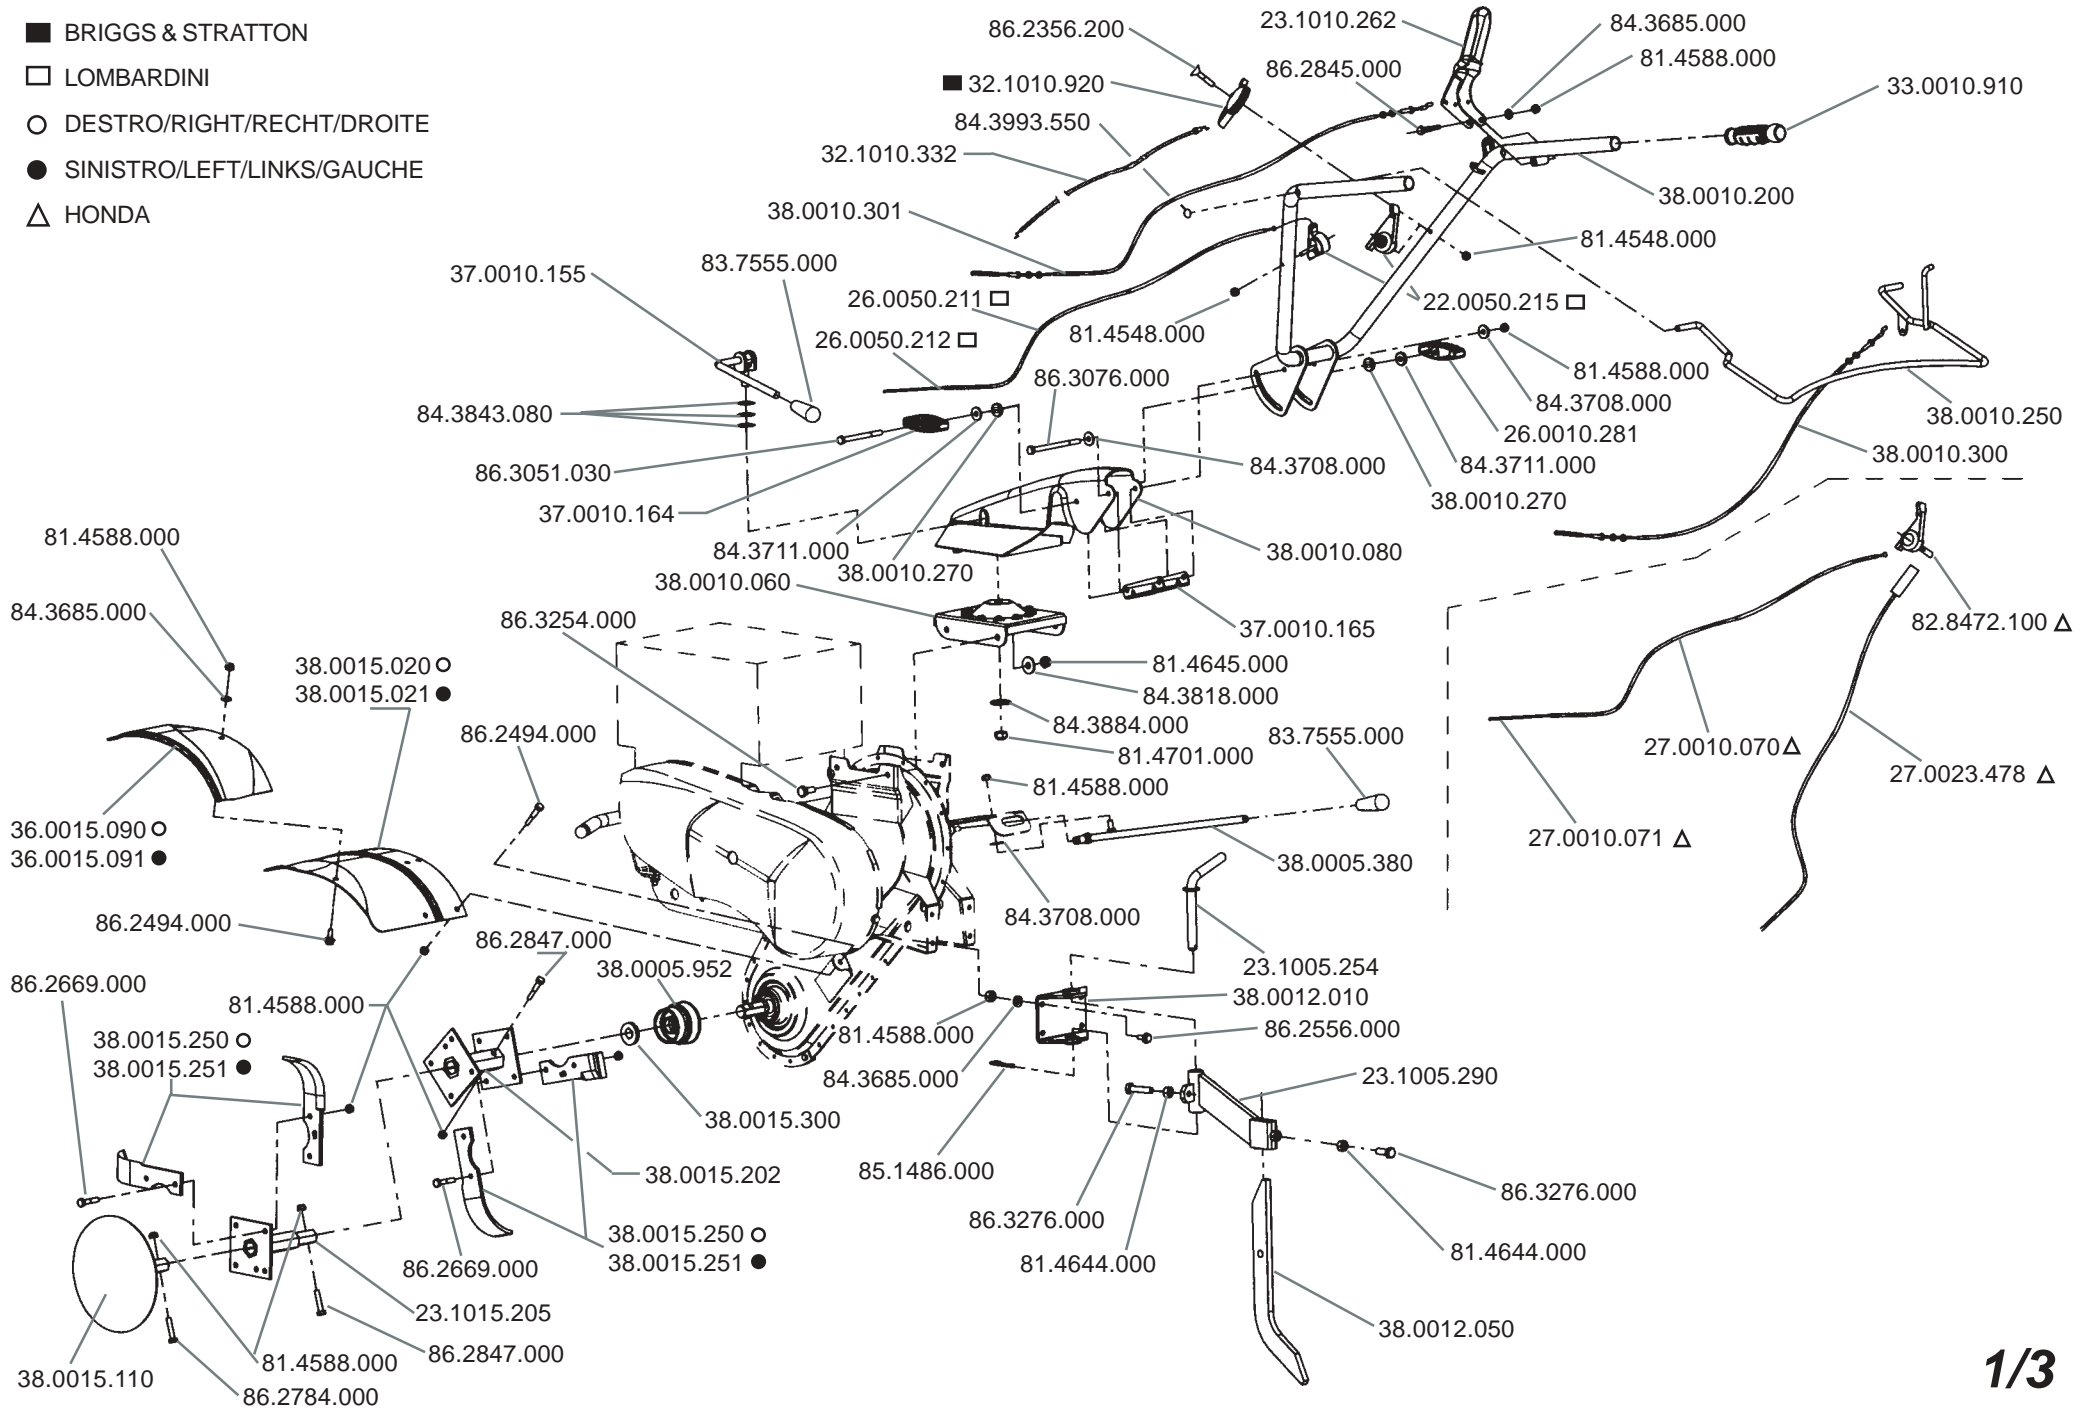

*MOTOZAPPA
MOTOBINEUSE
MOTOR-HOE
MOTORHACKE*

Z8

*CATALOGO PARTI DI RICAMBIO
CATALOGUE PIECES DÉTACHÉES
SPARE PARTS LIST
ERSATZTEILLISTE*

■ BRIGGS & STRATTON

□ LOMBARDINI

○ DESTRO/RIGHT/RECHT/DROITE

● SINISTRO/LEFT/LINKS/GAUCHE

△ HONDA

○ DESTRO/RIGHT/RECHT/DROITE

● SINISTRO/LEFT/LINKS/GAUCHE