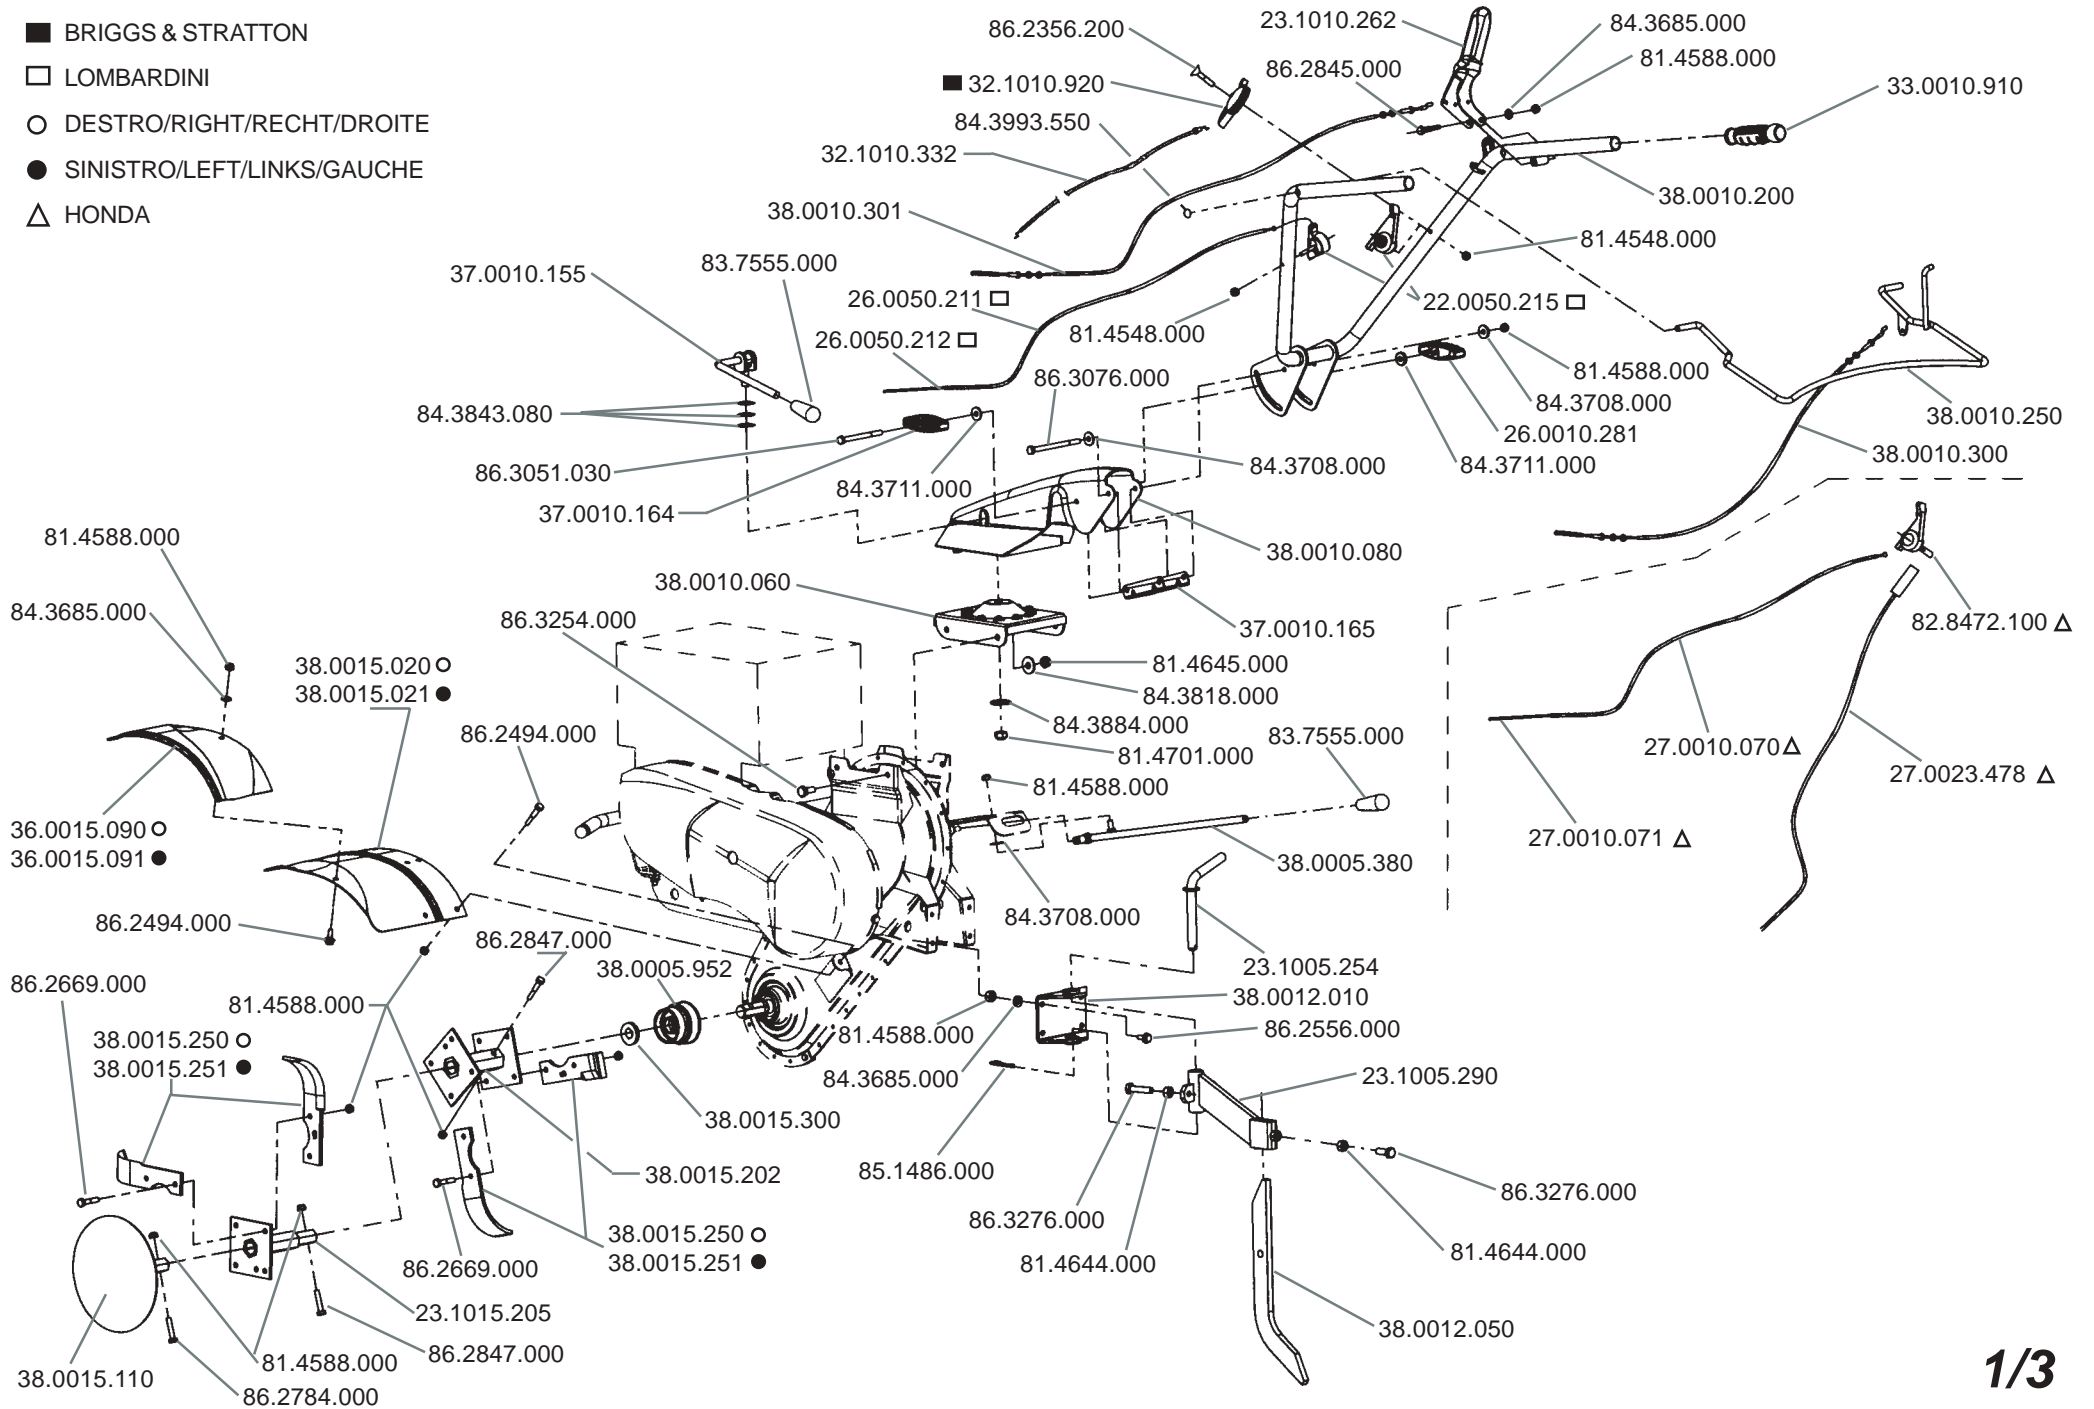

*MOTUZAPPA
MOTOBINEUSE
MOTOR-HOE
MOTORHACKE*

Z8

*CATALOGO PARTI DI RICAMBIO
CATALOGUE PIECES DÉTACHÉES
SPARE PARTS LIST
ERSATZTEILLISTE*

■ BRIGGS & STRATTON

□ LOMBARDINI

○ DESTRO/RIGHT/RECHT/DROITE

● SINISTRO/LEFT/LINKS/GAUCHE

△ HONDA

○ DESTRO/RIGHT/RECHT/DROITE

● SINISTRO/LEFT/LINKS/GAUCHE