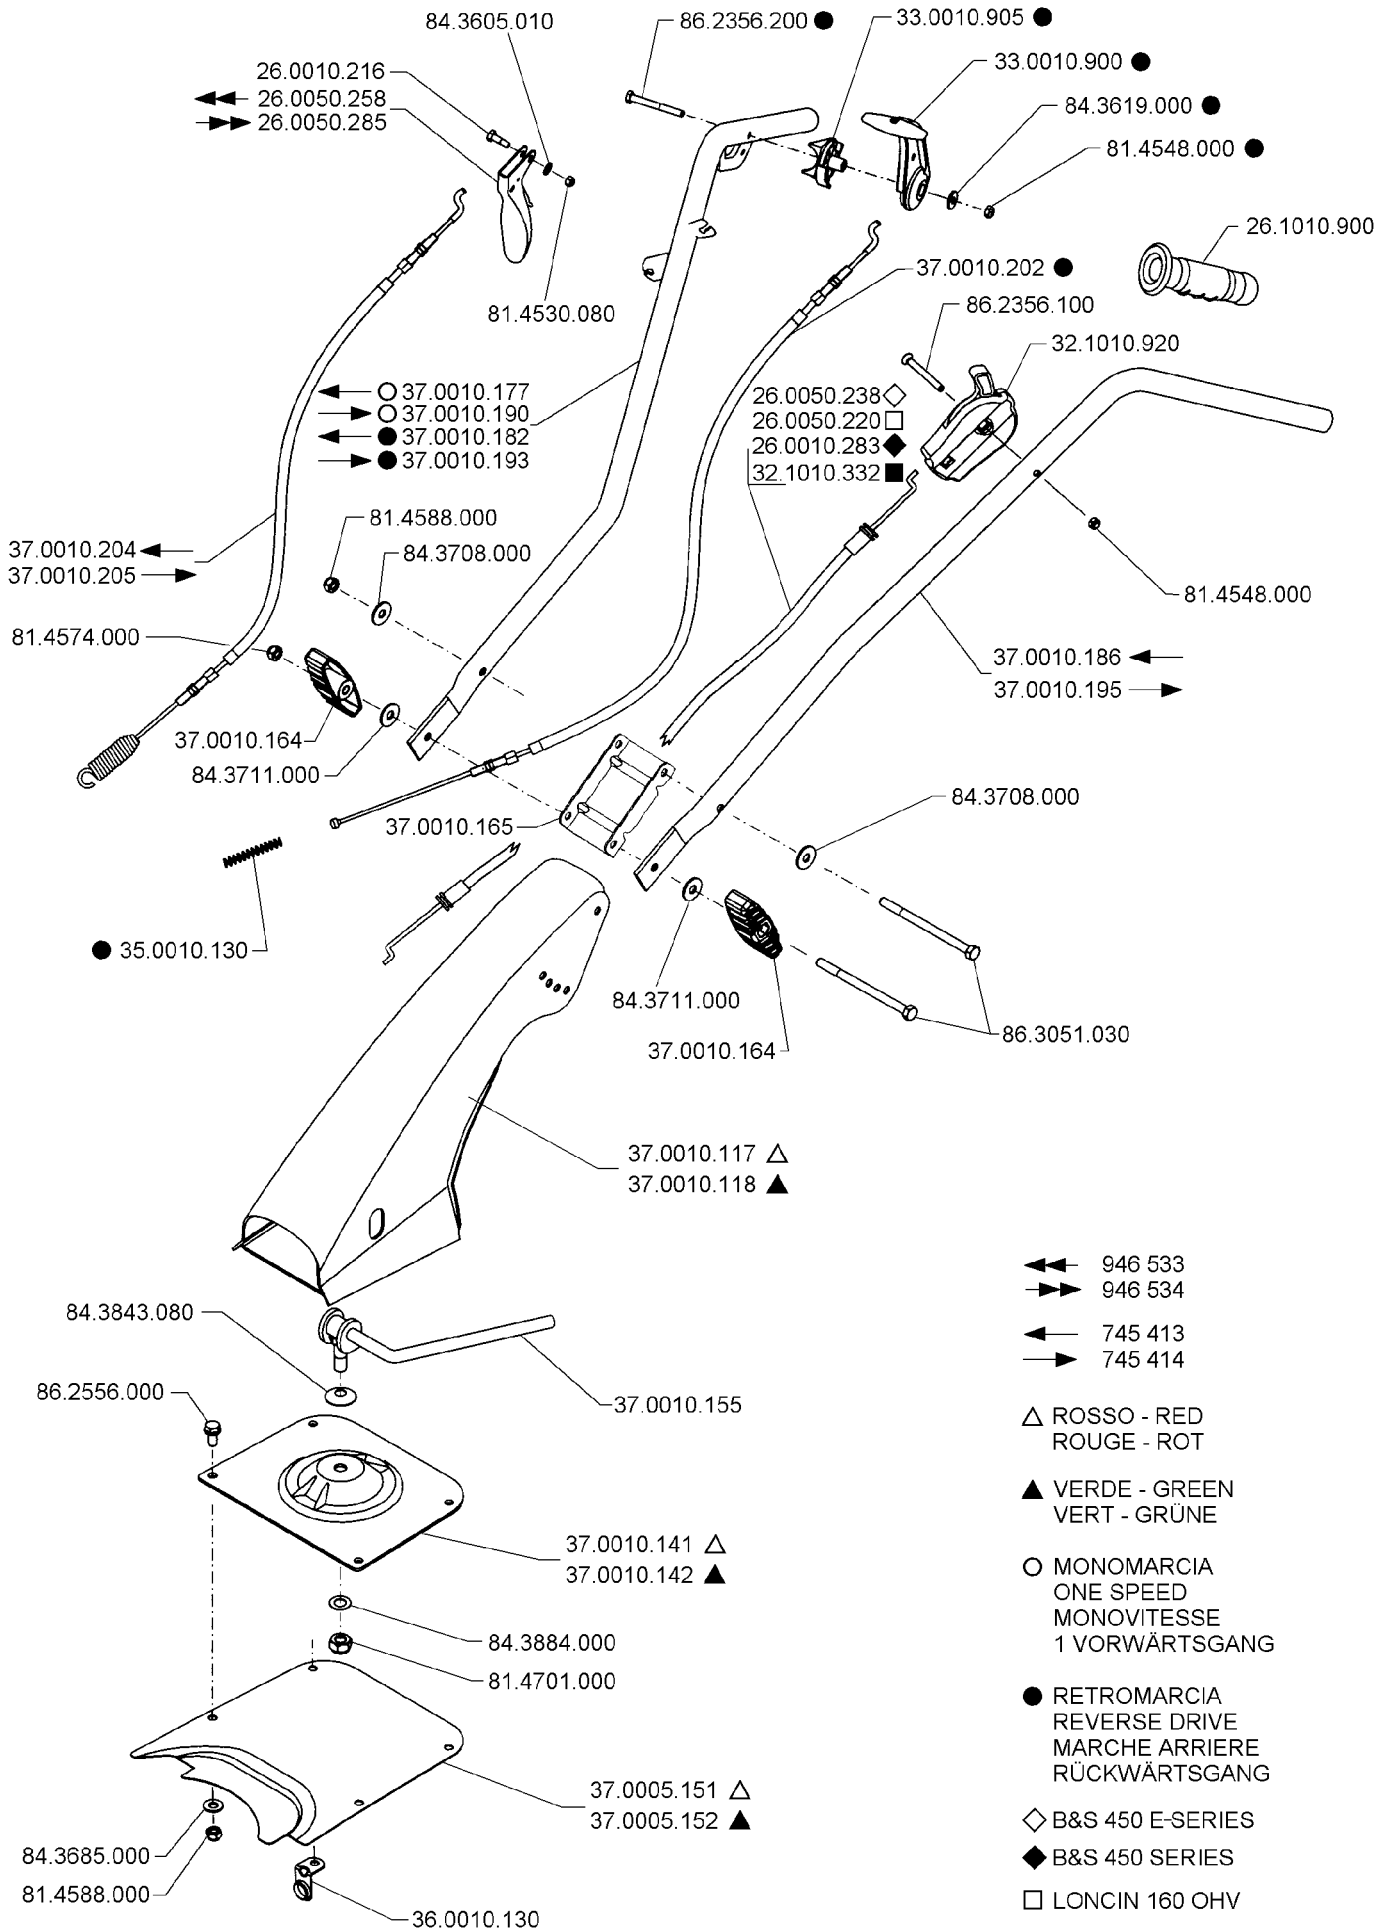

Mod. Z3

1/2
02/2016

- ← 946 533
- 946 534
- ← 745 413
- 745 414
- △ ROSSO - RED
ROUGE - ROT
- ▲ VERDE - GREEN
VERT - GRÜNE
- MONOMARCIA
ONE SPEED
MONOVITESSE
1 VORWÄRTSGANG
- RETROMARCIA
REVERSE DRIVE
MARCHE ARRIERE
RÜCKWÄRTSGANG
- ◇ B&S 450 E-SERIES
- ◆ B&S 450 SERIES
- LONCIN 160 OHV
- HONDA GCV135-140

Mod. Z3

2/2
02/2016