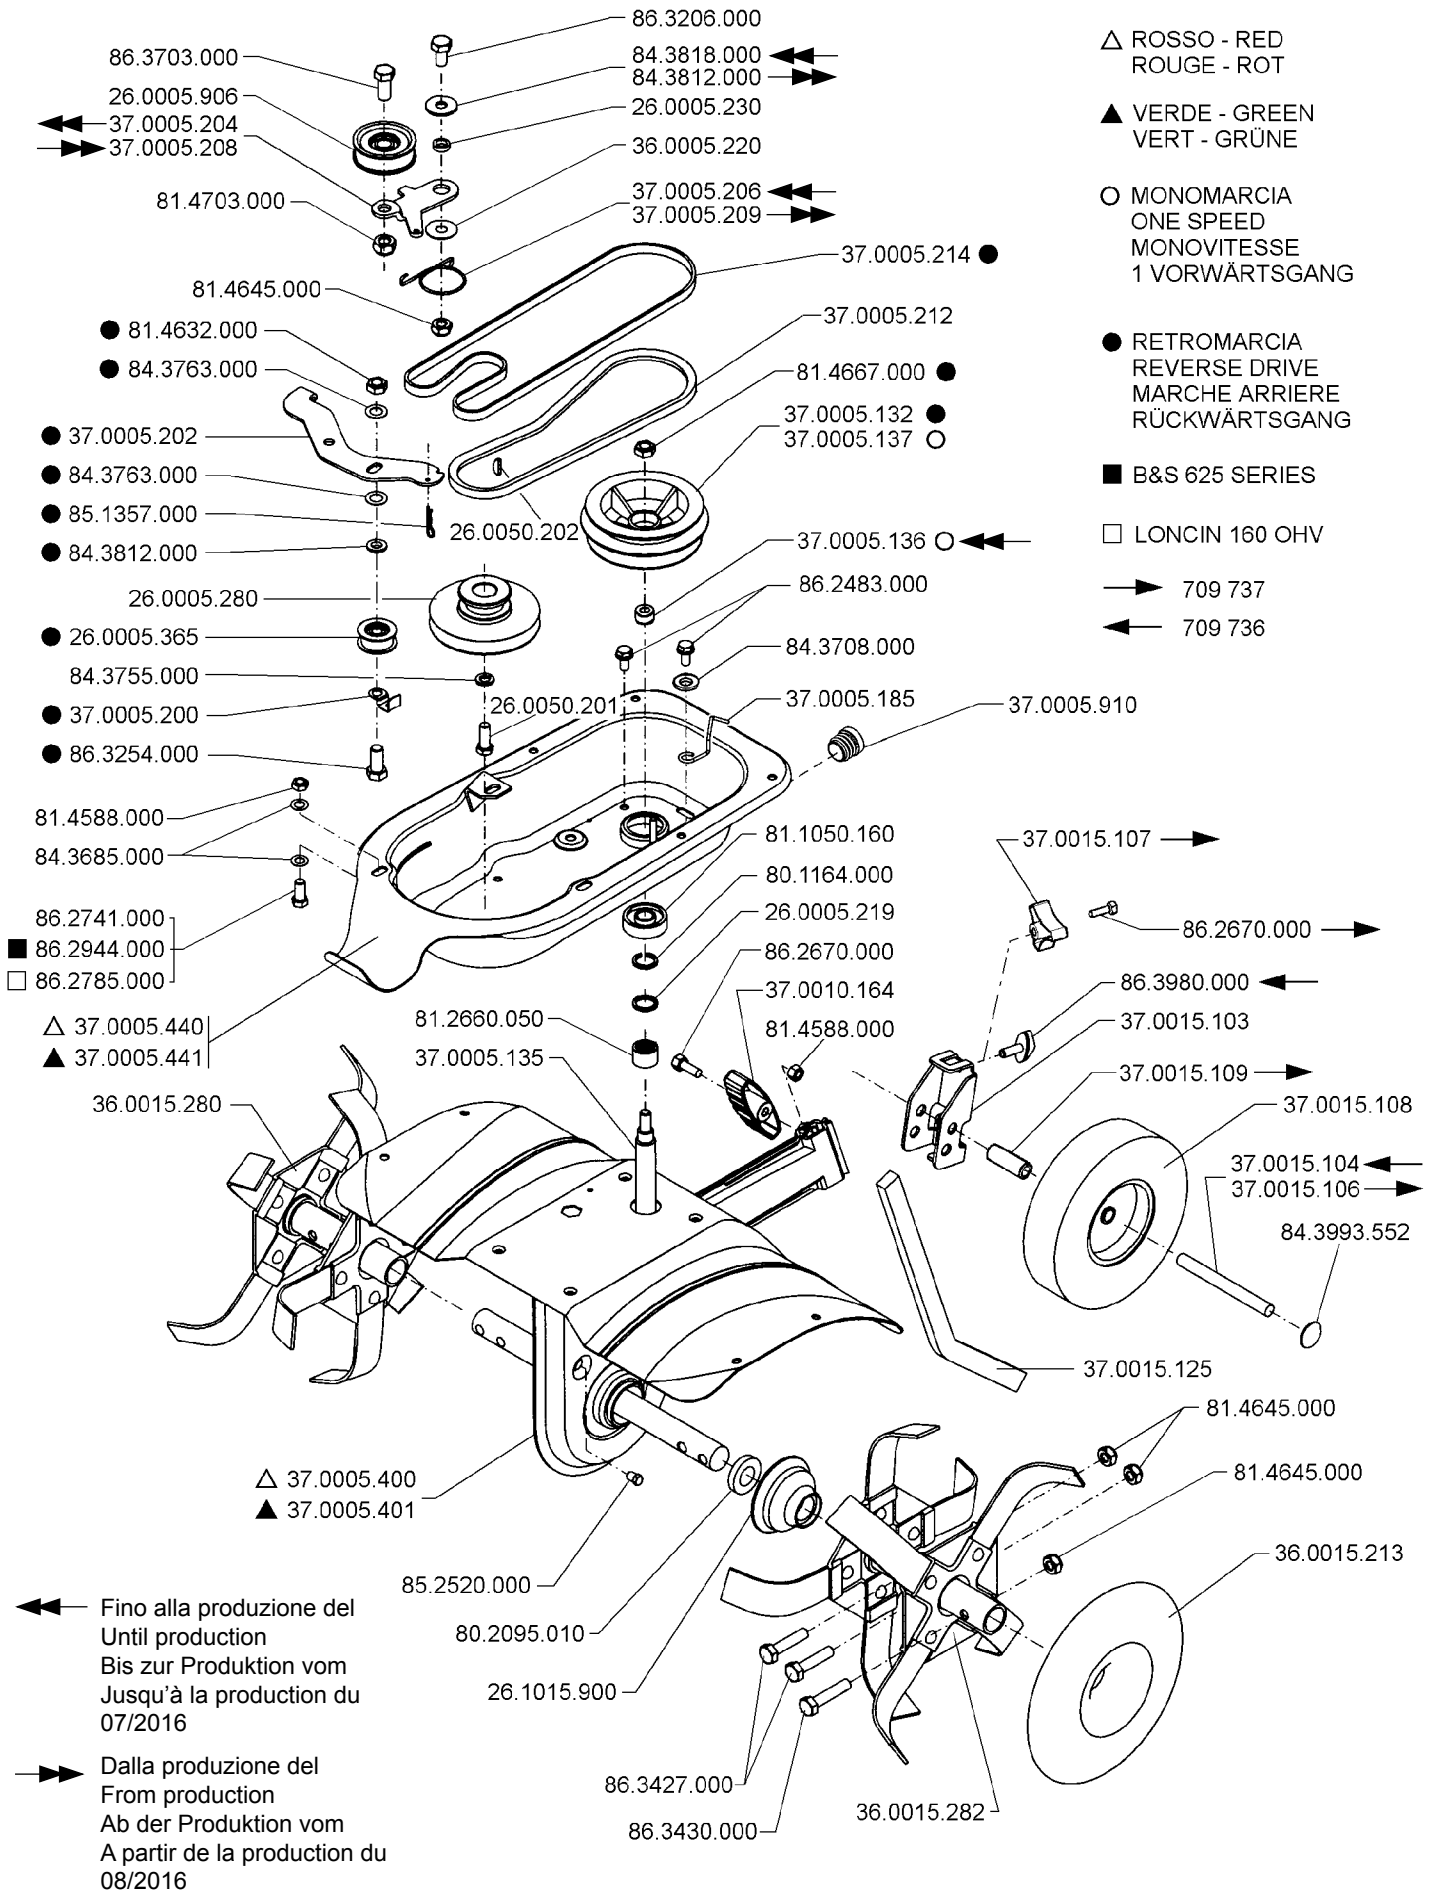

Mod. Z3

1/2
03/2017

Mod. Z3

2/2
03/2017

- △ ROSSO - RED
ROUGE - ROT
- ▲ VERDE - GREEN
VERT - GRÜNE
- MONOMARCIA
ONE SPEED
MONOVITESSE
1 VORWÄRTSGANG

- RETROMARCIA
REVERSE DRIVE
MARCHE ARRIERE
RÜCKWÄRTSGANG

- B&S 625 SERIES

- LONCIN 160 OHV

→ 709 737

← 709 736

← Fino alla produzione del
Until production
Bis zur Produktion vom
Jusqu'à la production du
07/2016

→ Dalla produzione del
From production
Ab der Produktion vom
A partir de la production du
08/2016