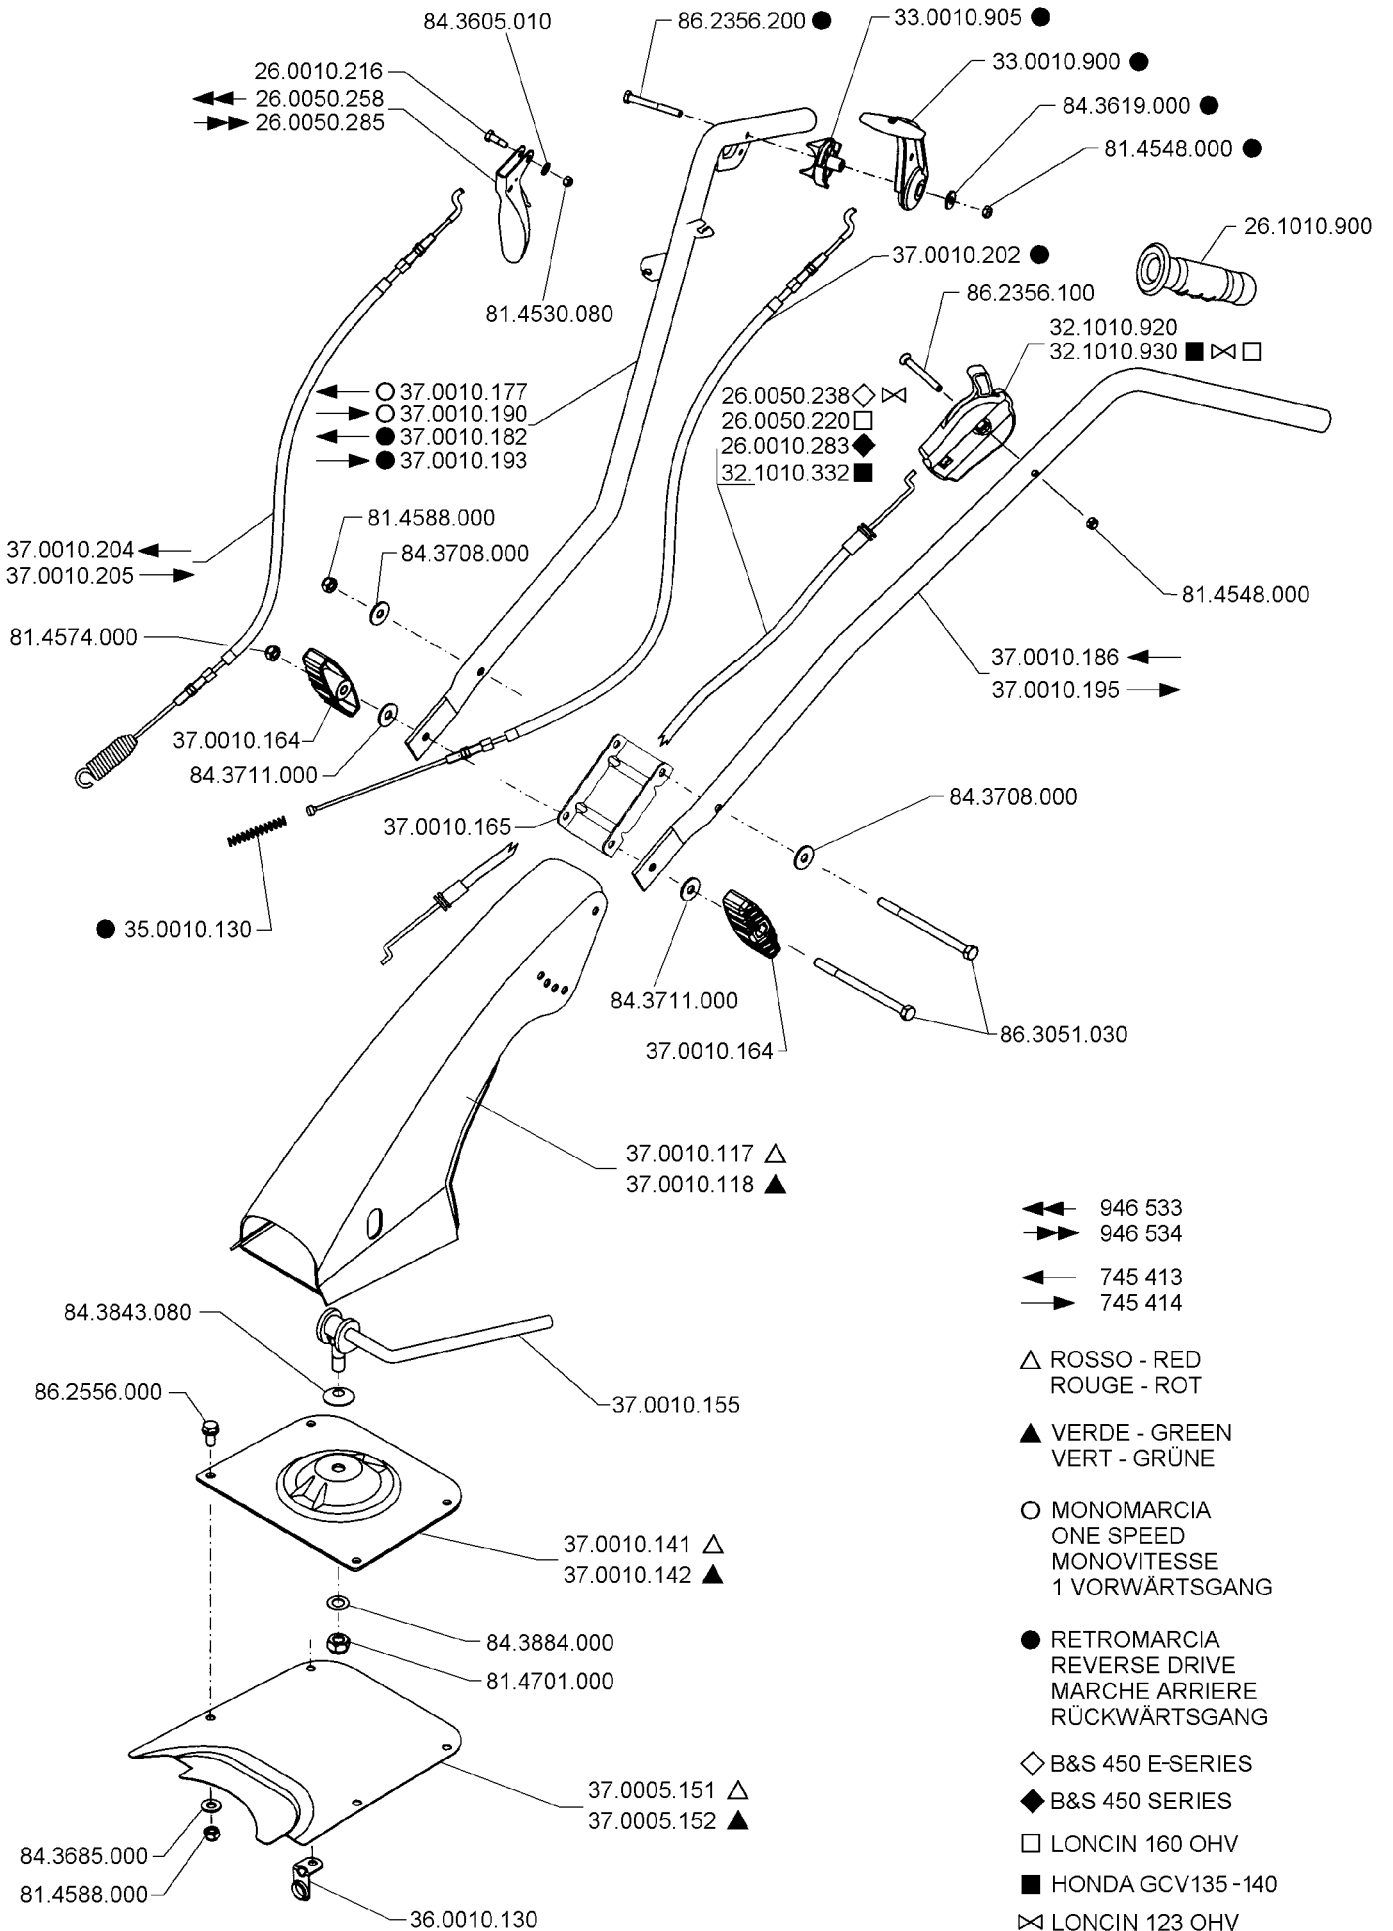

Mod. Z3

1/2
03/2017

Mod. Z3

2/2
03/2017

- △ ROSSO - RED
ROUGE - ROT
- ▲ VERDE - GREEN
VERT - GRÜNE
- MONOMARCIA
ONE SPEED
MONOVITESSE
1 VORWÄRTSGANG

- RETROMARCIA
REVERSE DRIVE
MARCHE ARRIERE
RÜCKWÄRTSGANG

- B&S 625 SERIES

- LONCIN 160 OHV

→ 709 737

← 709 736

← Fino alla produzione del
Until production
Bis zur Produktion vom
Jusqu'à la production du
07/2016

→ Dalla produzione del
From production
Ab der Produktion vom
A partir de la production du
08/2016