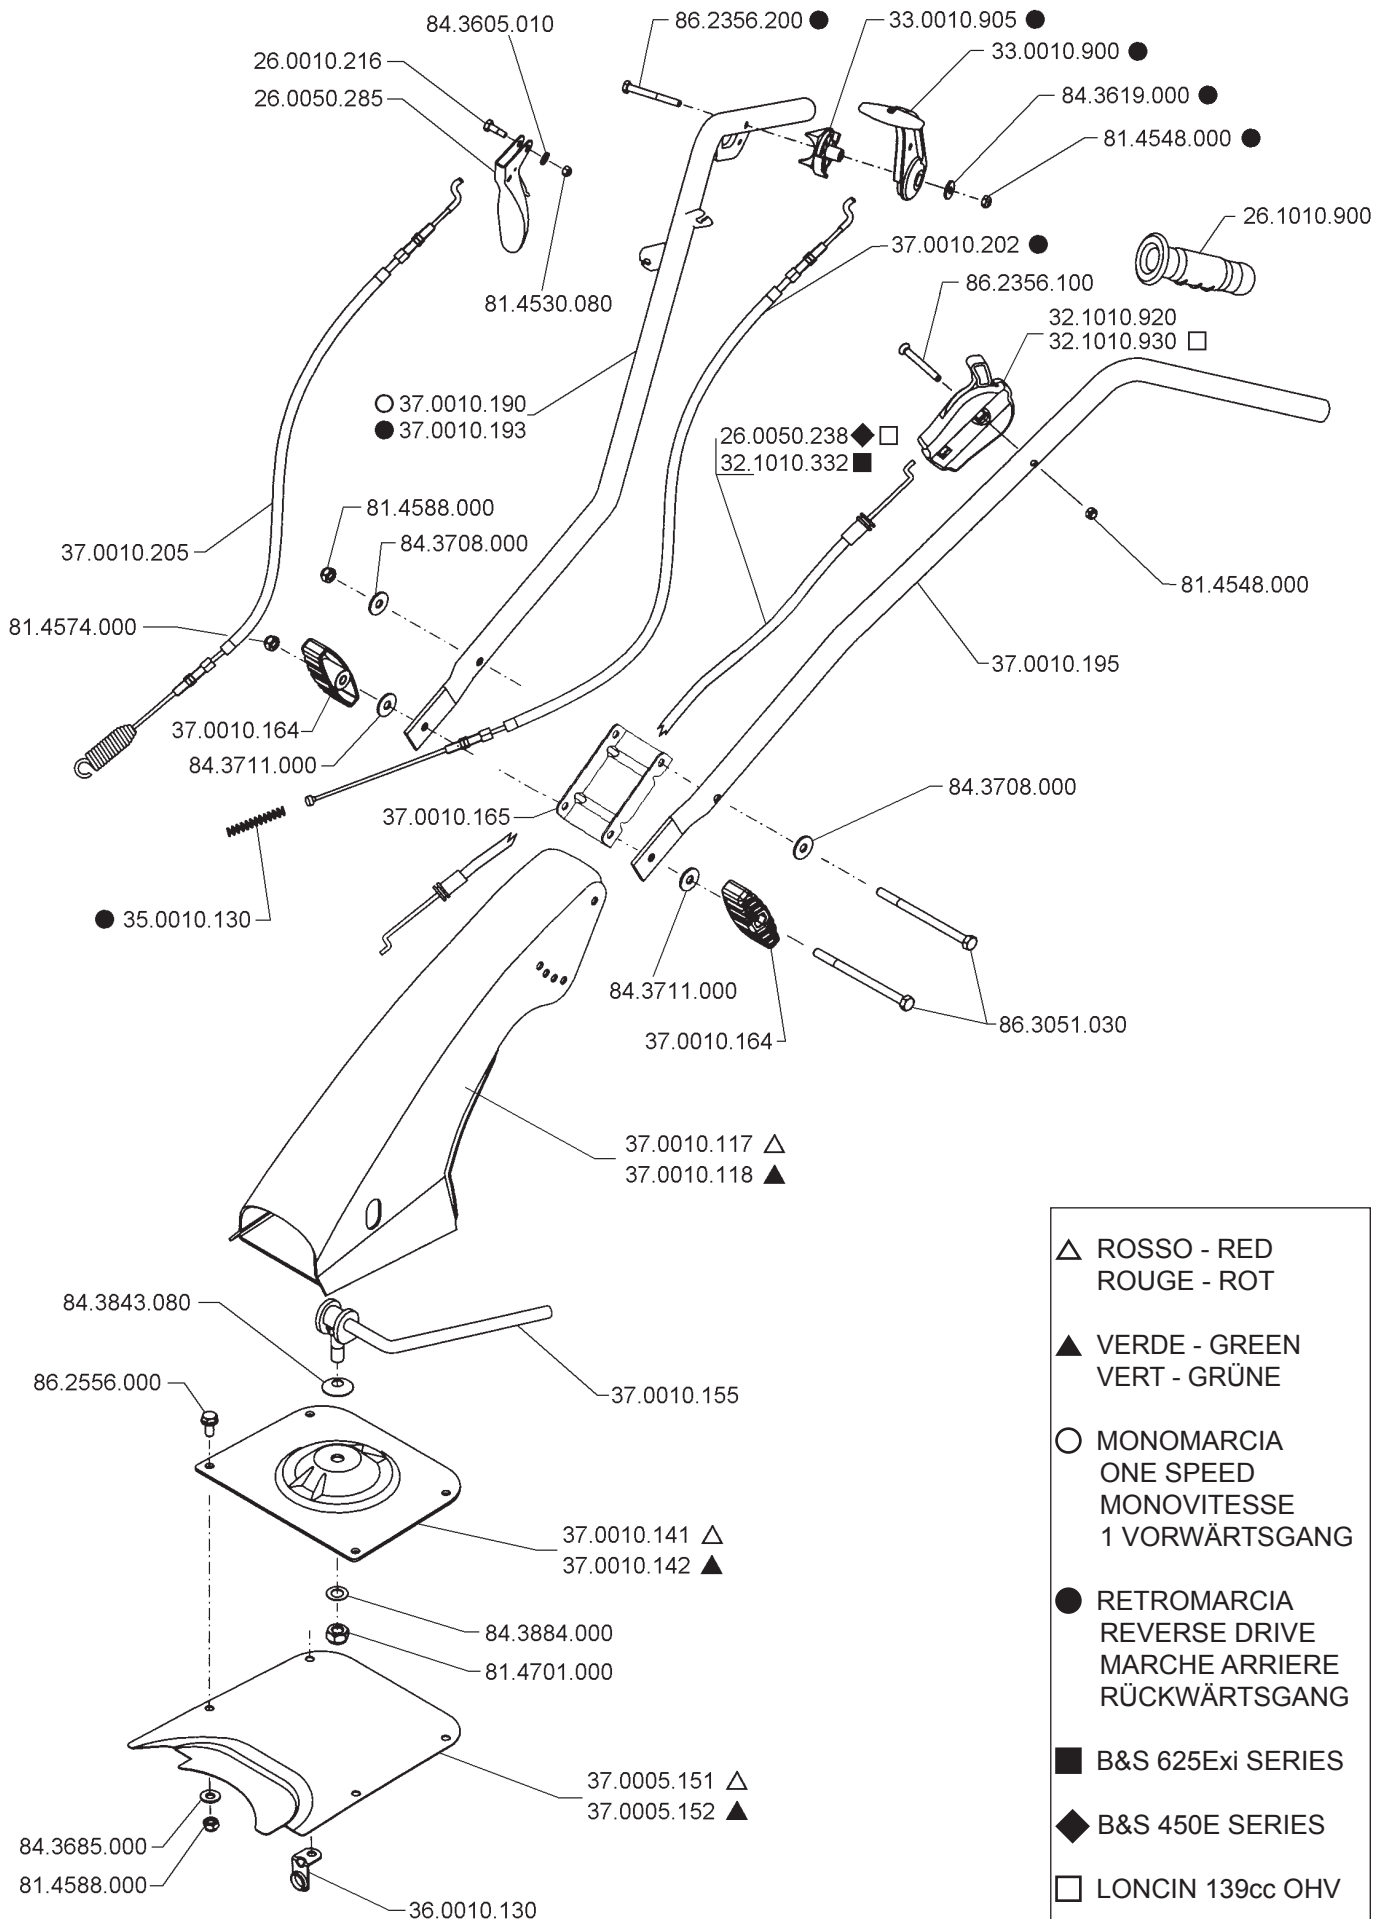

Mod. Z3

1/2

03/2019

Valido per macchine prodotte dal 05/2017 - Valid for units produced from 05/2017
 Gültig für Geräte ab dem 05/2017 hergestellt - S'applique aux machines produites du : 05/2017

- △ ROSSO - RED
ROUGE - ROT
- ▲ VERDE - GREEN
VERT - GRÜNE
- MONOMARCIA
ONE SPEED
MONOVITESSE
1 VORWÄRTSGANG
- RETROMARCIA
REVERSE DRIVE
MARCHE ARRIERE
RÜCKWÄRTSGANG
- B&S 625Exi SERIES
- ◆ B&S 450E SERIES
- LONCIN 139cc OHV

Mod. Z3

2/2

03/2019

Valido per macchine prodotte dal 05/2017 - Valid for units produced from 05/2017
 Gültig für Geräte ab dem 05/2017 hergestellt - S'applique aux machines produites du : 05/2017

- △ ROSSO - RED
ROUGE - ROT
- ▲ VERDE - GREEN
VERT - GRÜNE
- MONOMARCIA
ONE SPEED
MONOVITESSE
1 VORWÄRTSGANG
- RETROMARCIA
REVERSE DRIVE
MARCHE ARRIERE
RÜCKWÄRTSGANG
- B&S 625Exi SERIES
- ◆ B&S 450E SERIES
- LONCIN 139cc OHV