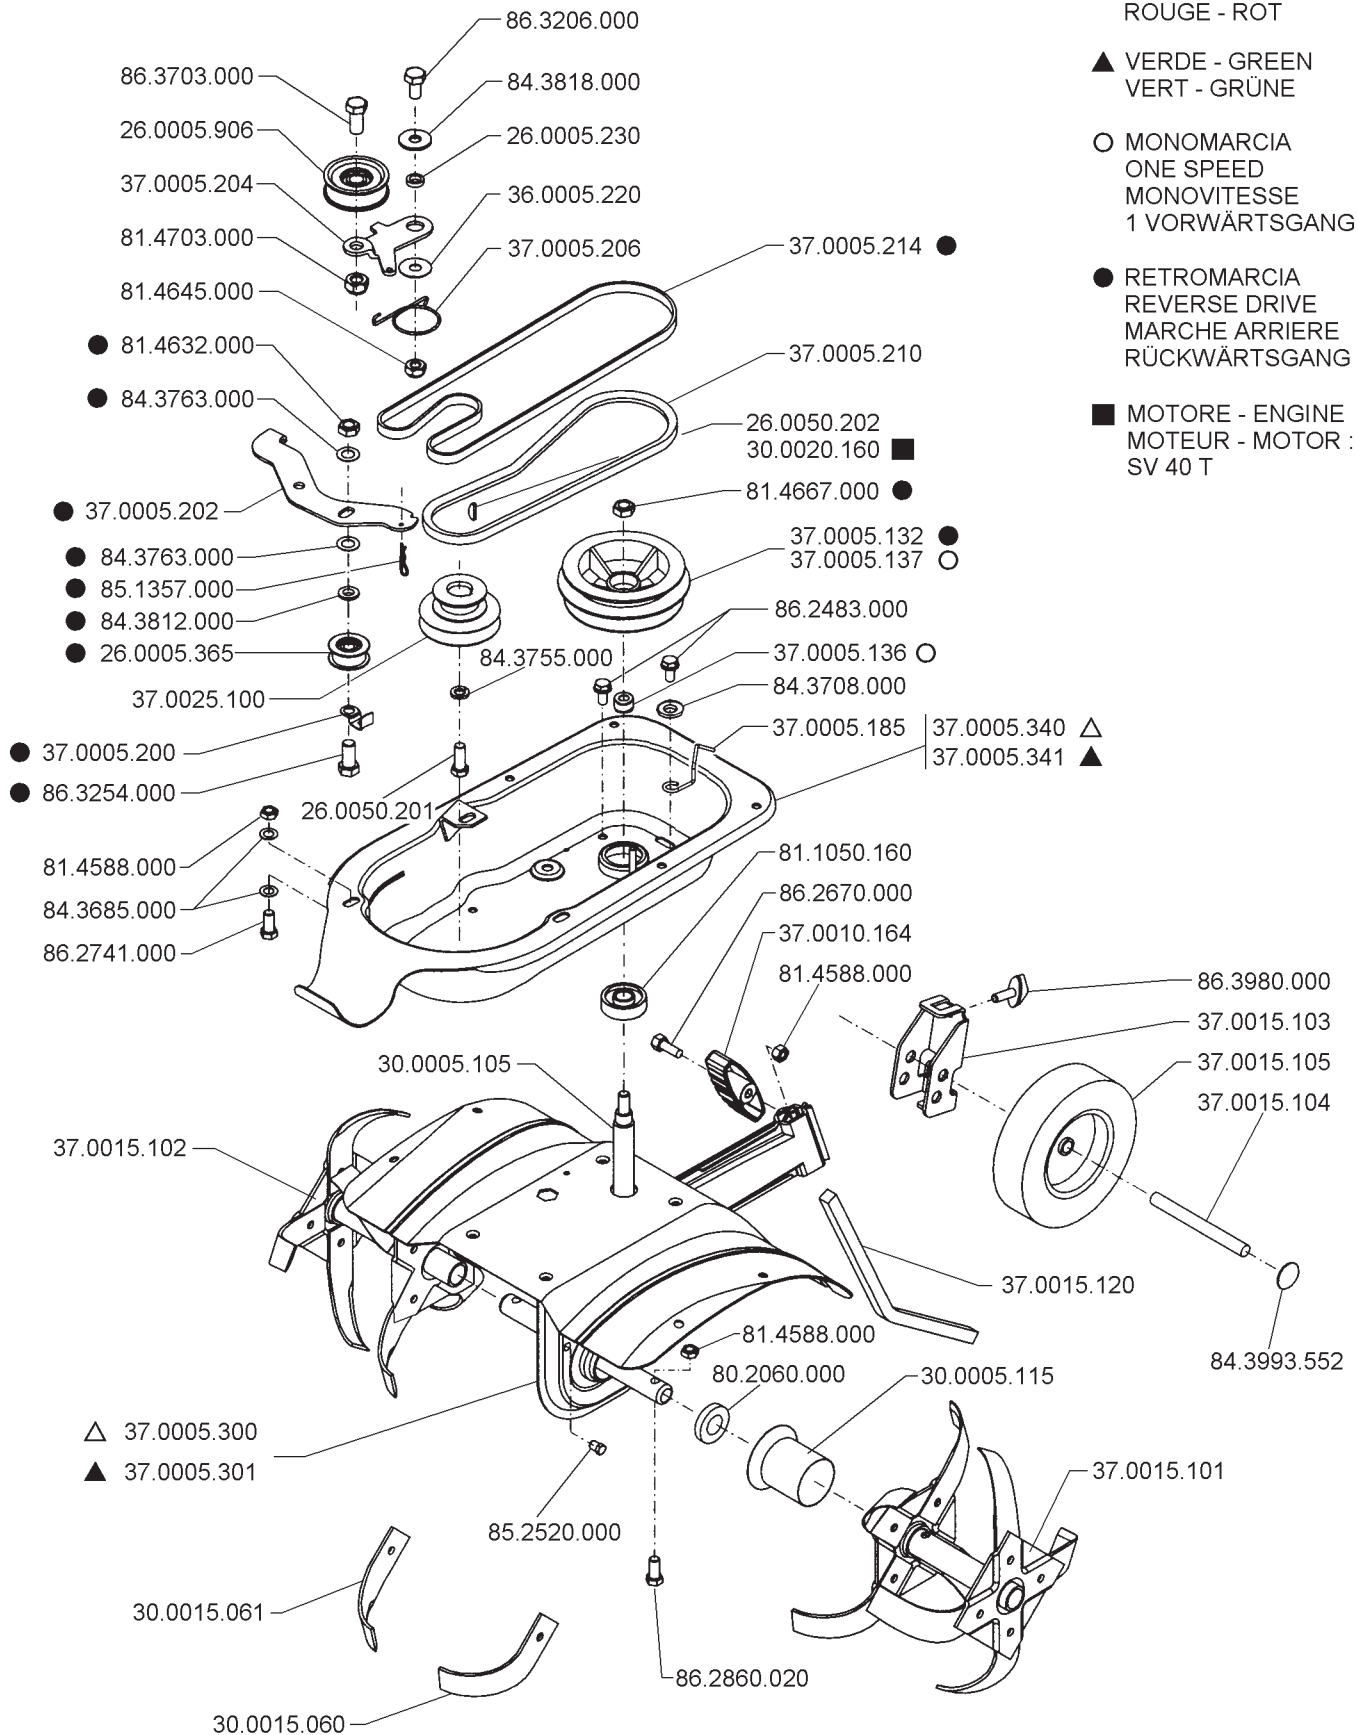

## TAVOLA 1

- △ ROSSO - RED  
ROUGE - ROT
- ▲ VERDE - GREEN  
VERT - GRÜNE
- MONOMARCIA  
ONE SPEED  
MONOVITESSE  
1 VORWÄRTSGANG
- RETROMARCIA  
REVERSE DRIVE  
MARCHE ARRIERE  
RÜCKWÄRTSGANG
- MOTORE - ENGINE  
MOTEUR - MOTOR :  
SV 40 T