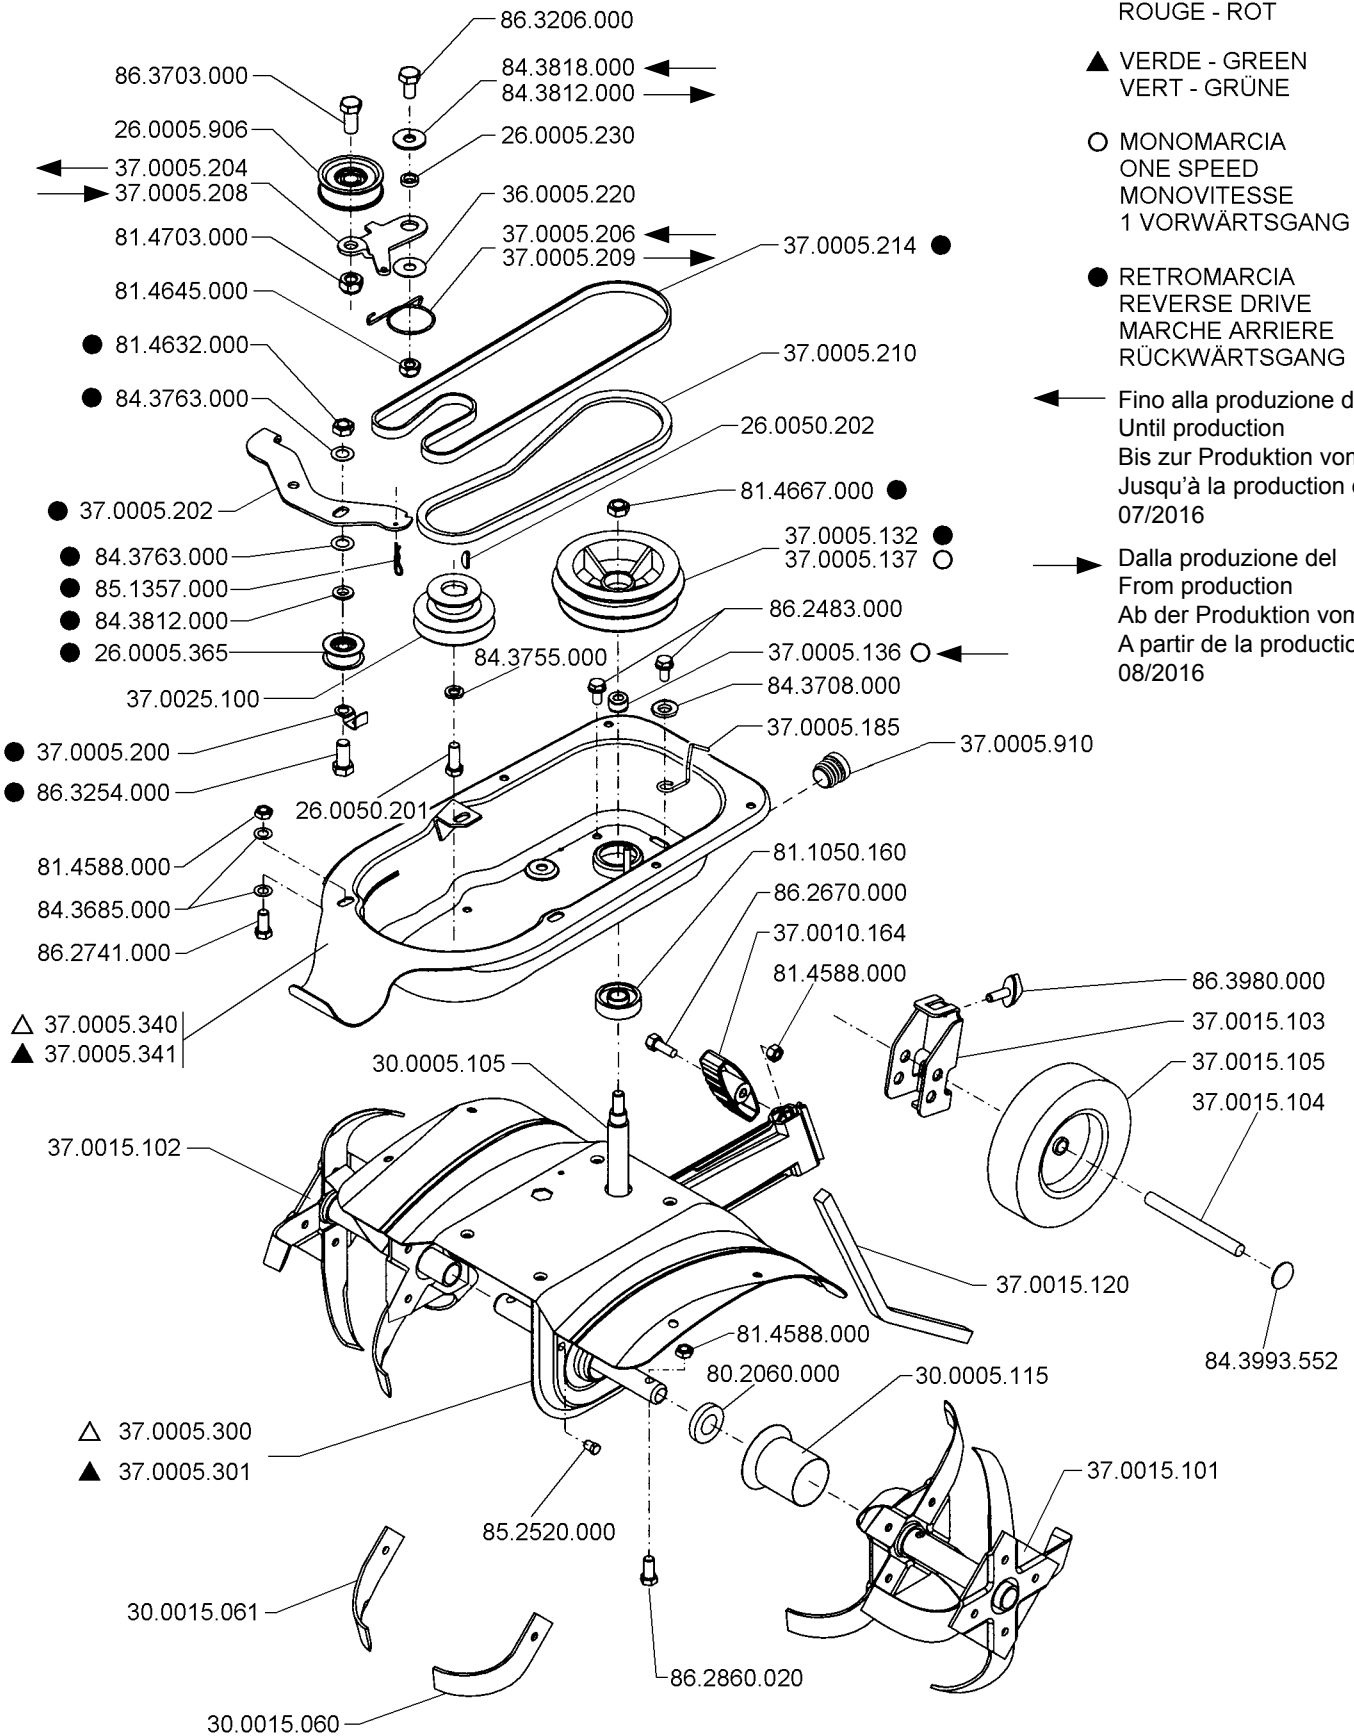

Mod. Z2

TAVOLA 1

△ ROSSO - RED
ROUGE - ROT

▲ VERDE - GREEN
VERT - GRÜNE

○ MONOMARCIA
ONE SPEED
MONOVITESSE
1 VORWÄRTSGANG

● RETROMARCIA
REVERSE DRIVE
MARCHE ARRIERE
RÜCKWÄRTSGANG

← Fino alla produzione del
Until production
Bis zur Produktion vom
Jusqu'à la production du
07/2016

→ Dalla produzione del
From production
Ab der Produktion vom
A partir de la production du
08/2016

Mod. Z2