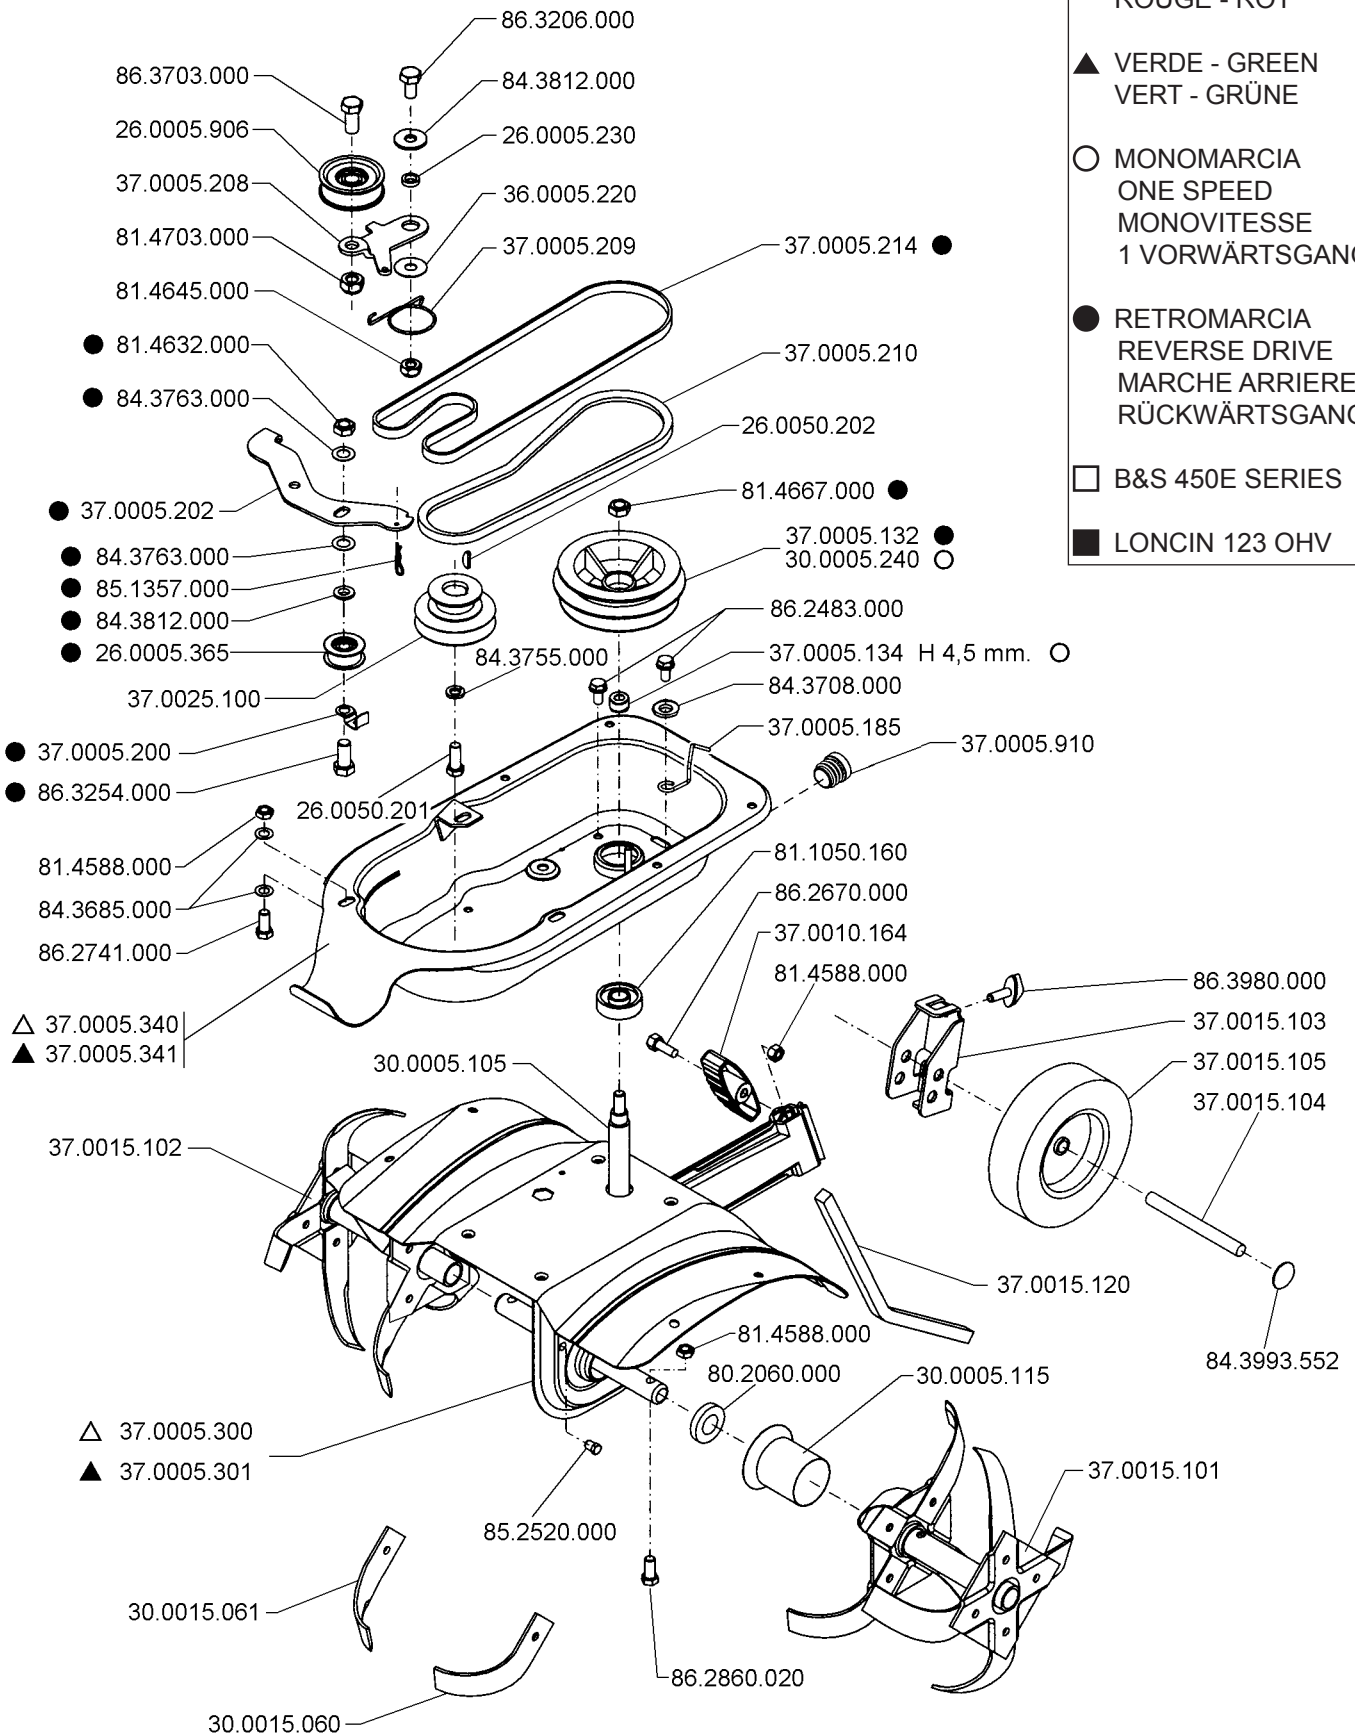

Mod. Z2

TAVOLA 1

Valido per macchine prodotte dal 05/2017 - Valid for units produced from 05/2017
 Gültig für Geräte ab dem 05/2017 hergestellt - S'applique aux machines produites du : 05/2017

- △ ROSSO - RED
ROUGE - ROT
- ▲ VERDE - GREEN
VERT - GRÜNE
- MONOMARCIA
ONE SPEED
MONOVITESSE
1 VORWÄRTSGANG
- RETROMARCIA
REVERSE DRIVE
MARCHE ARRIERE
RÜCKWÄRTSGANG
- B&S 450E SERIES
- LONCIN 123 OHV

Mod. Z2

Valido per macchine prodotte dal 05/2017 - Valid for units produced from 05/2017
 Gültig für Geräte ab dem 05/2017 hergestellt - S'applique aux machines produites du : 05/2017