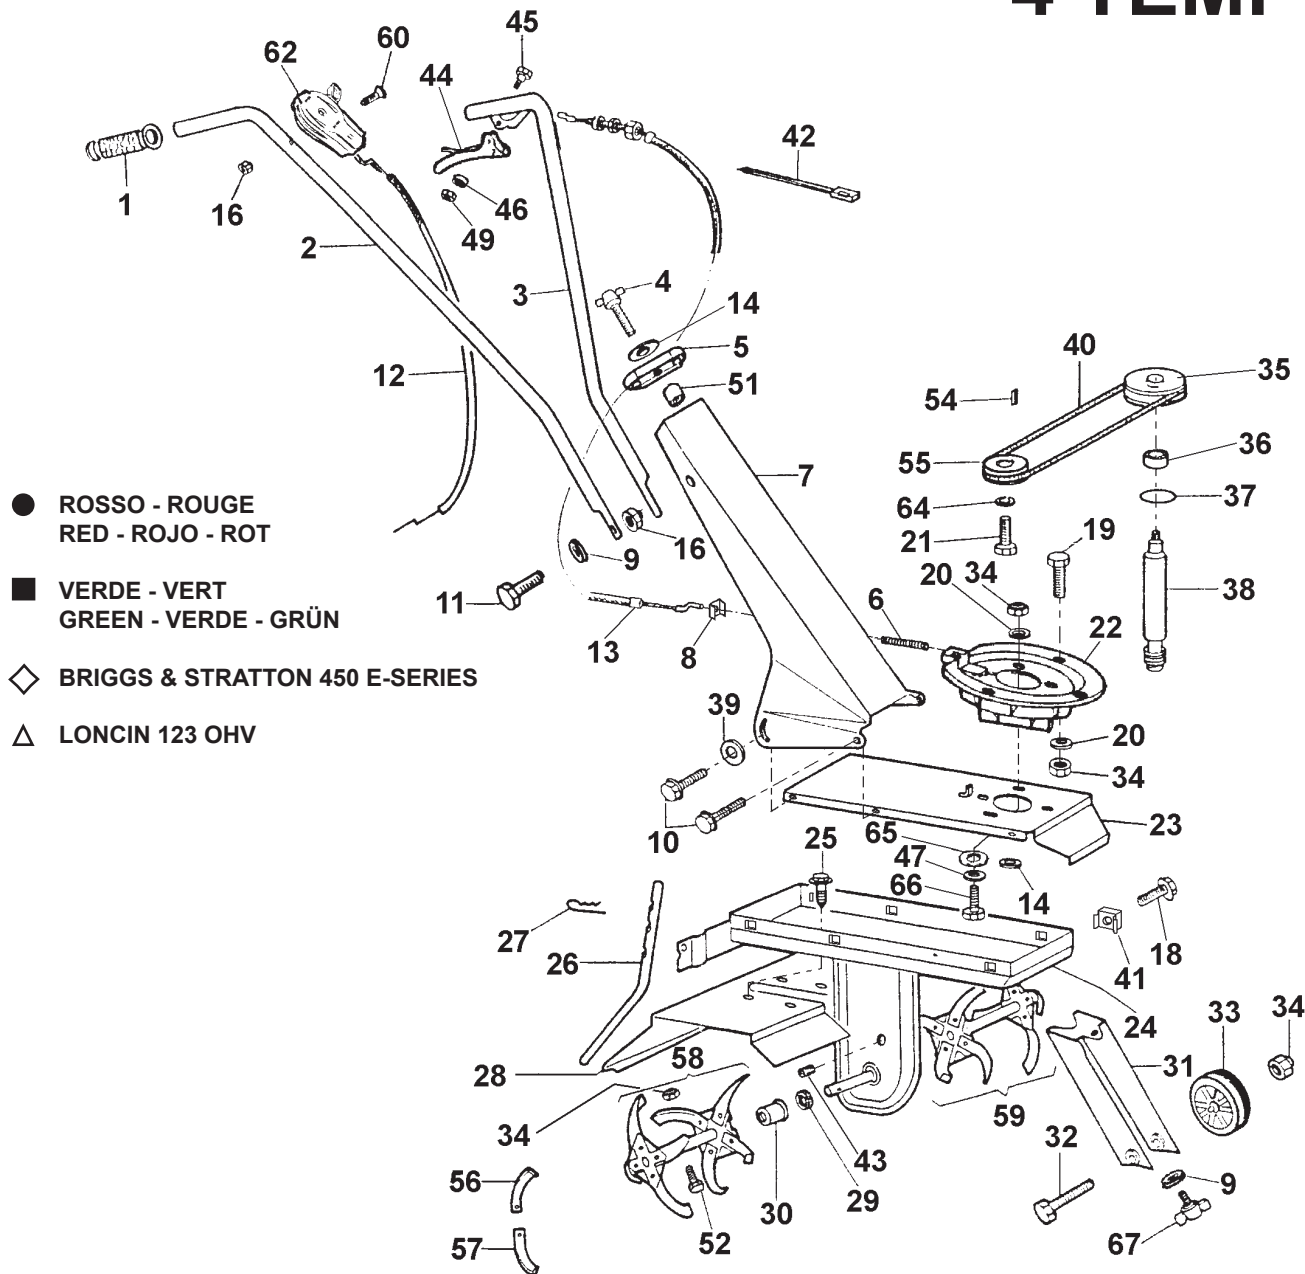

Valido per macchine prodotte dal 01/2017
 Valid for units produced from 01/2017
 Gültig für Geräte ab dem 01/2017 hergestellt
 S'applique aux machines produites du : 01/2017

LA ZAPPA 4 TEMPI

1	30.0010.050	21	26.0050.201	37	80.3289.000	59	30.0015.049
2	30.0010.098	22	30.0020.053	38	30.0005.105	60	86.2356.100
3	30.0010.097	23	30.0005.216	39	84.3622.000	62	32.1010.920
4	86.3980.000	24	30.0005.075 ●	40	30.0020.090	-	32.1010.930 △
5	30.0010.100	-	30.0005.078 ■	41	81.4860.000	64	84.3755.000
6	30.0020.051	25	86.2070.010	42	81.7640.000	65	30.0020.103
7	30.0010.150 ●	26	30.0005.230	43	85.2520.000	66	86.2670.000
-	30.0010.154 ■	27	85.1487.000	44	26.0050.285	67	86.2070.000
8	30.0020.052	28	30.0005.125 ●	45	26.0010.216		
9	84.3619.000	-	30.0005.129 ■	46	84.3605.010		
10	86.2120.000	29	80.2060.000	47	36.0005.220		
11	86.2210.000	30	30.0005.115	49	81.4530.080		
12	26.1050.210	31	30.0005.250 ●	51	26.0050.200		
13	30.0010.065	-	30.0005.258 ■	52	86.2860.020		
14	84.3708.000	32	86.2890.000	54	26.0050.202		
16	81.4548.000	33	30.0005.252	55	30.0020.067		
18	86.1998.500	34	81.4588.000	56	30.0015.060		
19	86.2785.000	35	30.0005.240	57	30.0015.061		
20	84.3685.000	36	81.1050.160	58	30.0015.050		