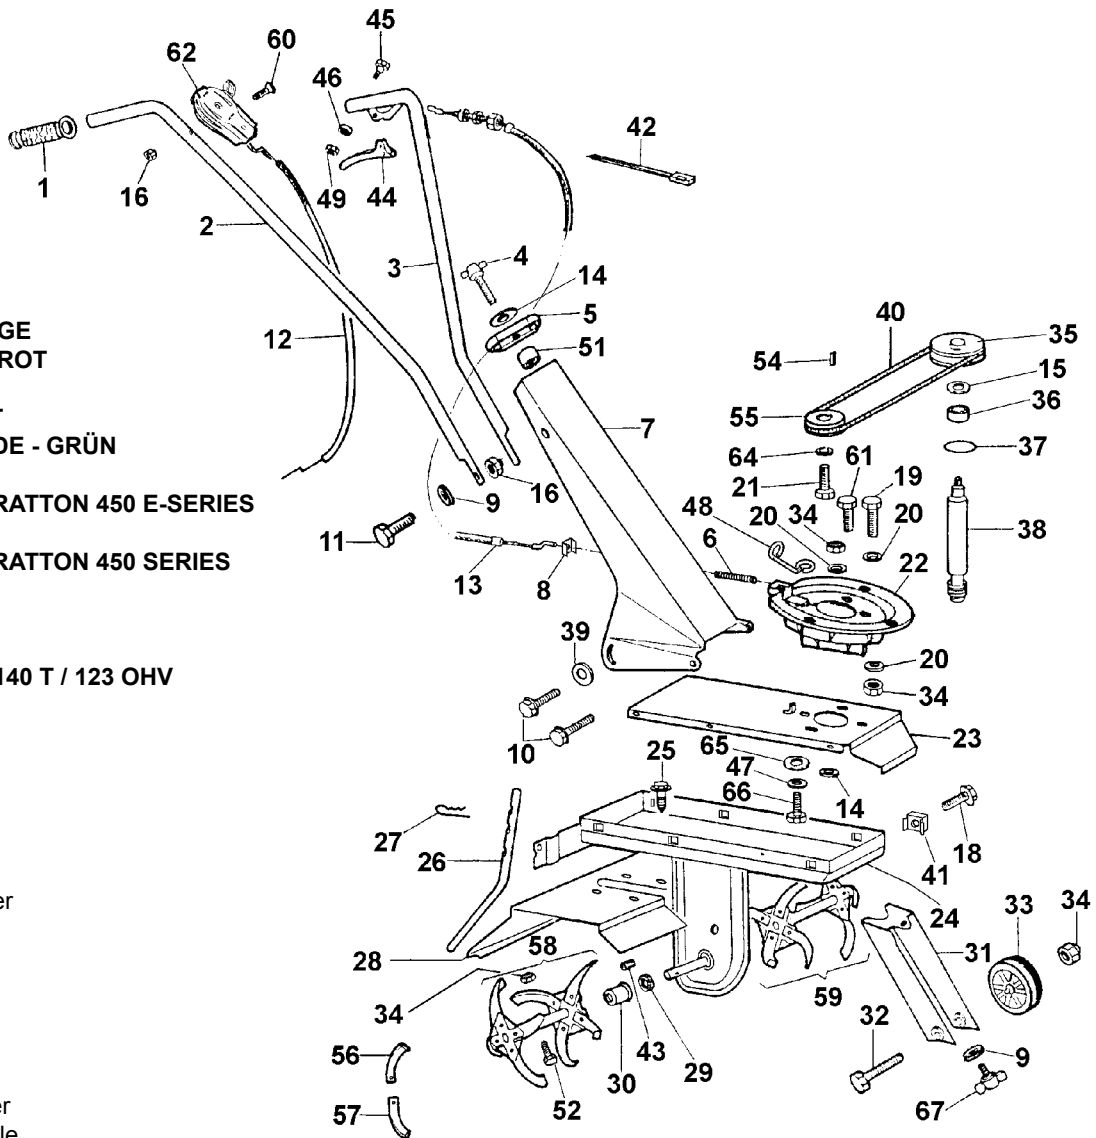

LA ZAPPA 4 TEMPI

- ROSSO - ROUGE
RED - ROJO - ROT
- VERDE - VERT
GREEN - VERDE - GRÜN
- ◇ BRIGGS & STRATTON 450 E-SERIES
- BRIGGS & STRATTON 450 SERIES
- HONDA
- △ LONCIN OHV 140 T / 123 OHV
- ▲ SV 40 T

Up to serial number
Fino alla matricola
Bis zur seriennummer
Jusqu'à la matricule
643 772 ←

From serial number
Dalla matricola
Ab der seriennummer
A partir de la matricule
→ **643 773**

1	30.0010.050	15	30.0005.239	31	30.0005.250	●	51	26.0050.200		
2	30.0010.076	←	16	81.4548.000	-	30.0005.258	■	52	86.2860.020	
-	30.0010.098	→	18	86.1998.500	32	86.2890.000		54	26.0050.202	
3	30.0010.077	←	19	86.2785.000	33	30.0005.252		55	30.0020.067	
-	30.0010.097	→	20	84.3685.000	34	81.4588.000		56	30.0015.060	
4	86.3980.000		21	26.0050.201	35	37.0005.137		57	30.0015.061	
5	30.0010.108	←	22	30.0020.050	←	36	81.1050.160	58	30.0015.050	
-	30.0010.100	→	-	30.0020.053	→	37	80.3289.000	59	30.0015.049	
6	30.0020.051		23	30.0005.214	←	38	30.0005.105	60	86.2356.100	
7	30.0010.150	●	-	30.0005.216	→	39	84.3622.000	61	86.2741.000 □	
-	30.0010.154	■	24	30.0005.050	←	40	30.0020.090	62	32.1010.920	
8	30.0020.052	→	-	30.0005.075	→	41	81.4860.000	-	32.1010.930 ○ ▲	
9	84.3619.000		-	30.0005.055	←	42	81.7640.000	64	84.3755.000	
10	86.2120.000		-	30.0005.078	→	43	85.2520.000	65	30.0020.103	
11	86.2210.000		25	86.2070.010	→	44	26.0050.258	←	66	86.2670.000
12	26.0050.220	□	26	30.0005.230		-	26.0050.285	→	67	86.2070.000
-	26.1050.210	○ △ ◇	27	85.1487.000		45	26.0010.216			
-	26.0050.238	▲	28	30.0005.125	●	46	84.3605.010			
13	30.0010.063	←	-	30.0005.129	■	47	36.0005.220			
-	30.0010.065	→	29	80.2060.000		48	30.0020.150	▲		
14	84.3708.000		30	30.0005.115		49	81.4530.080			