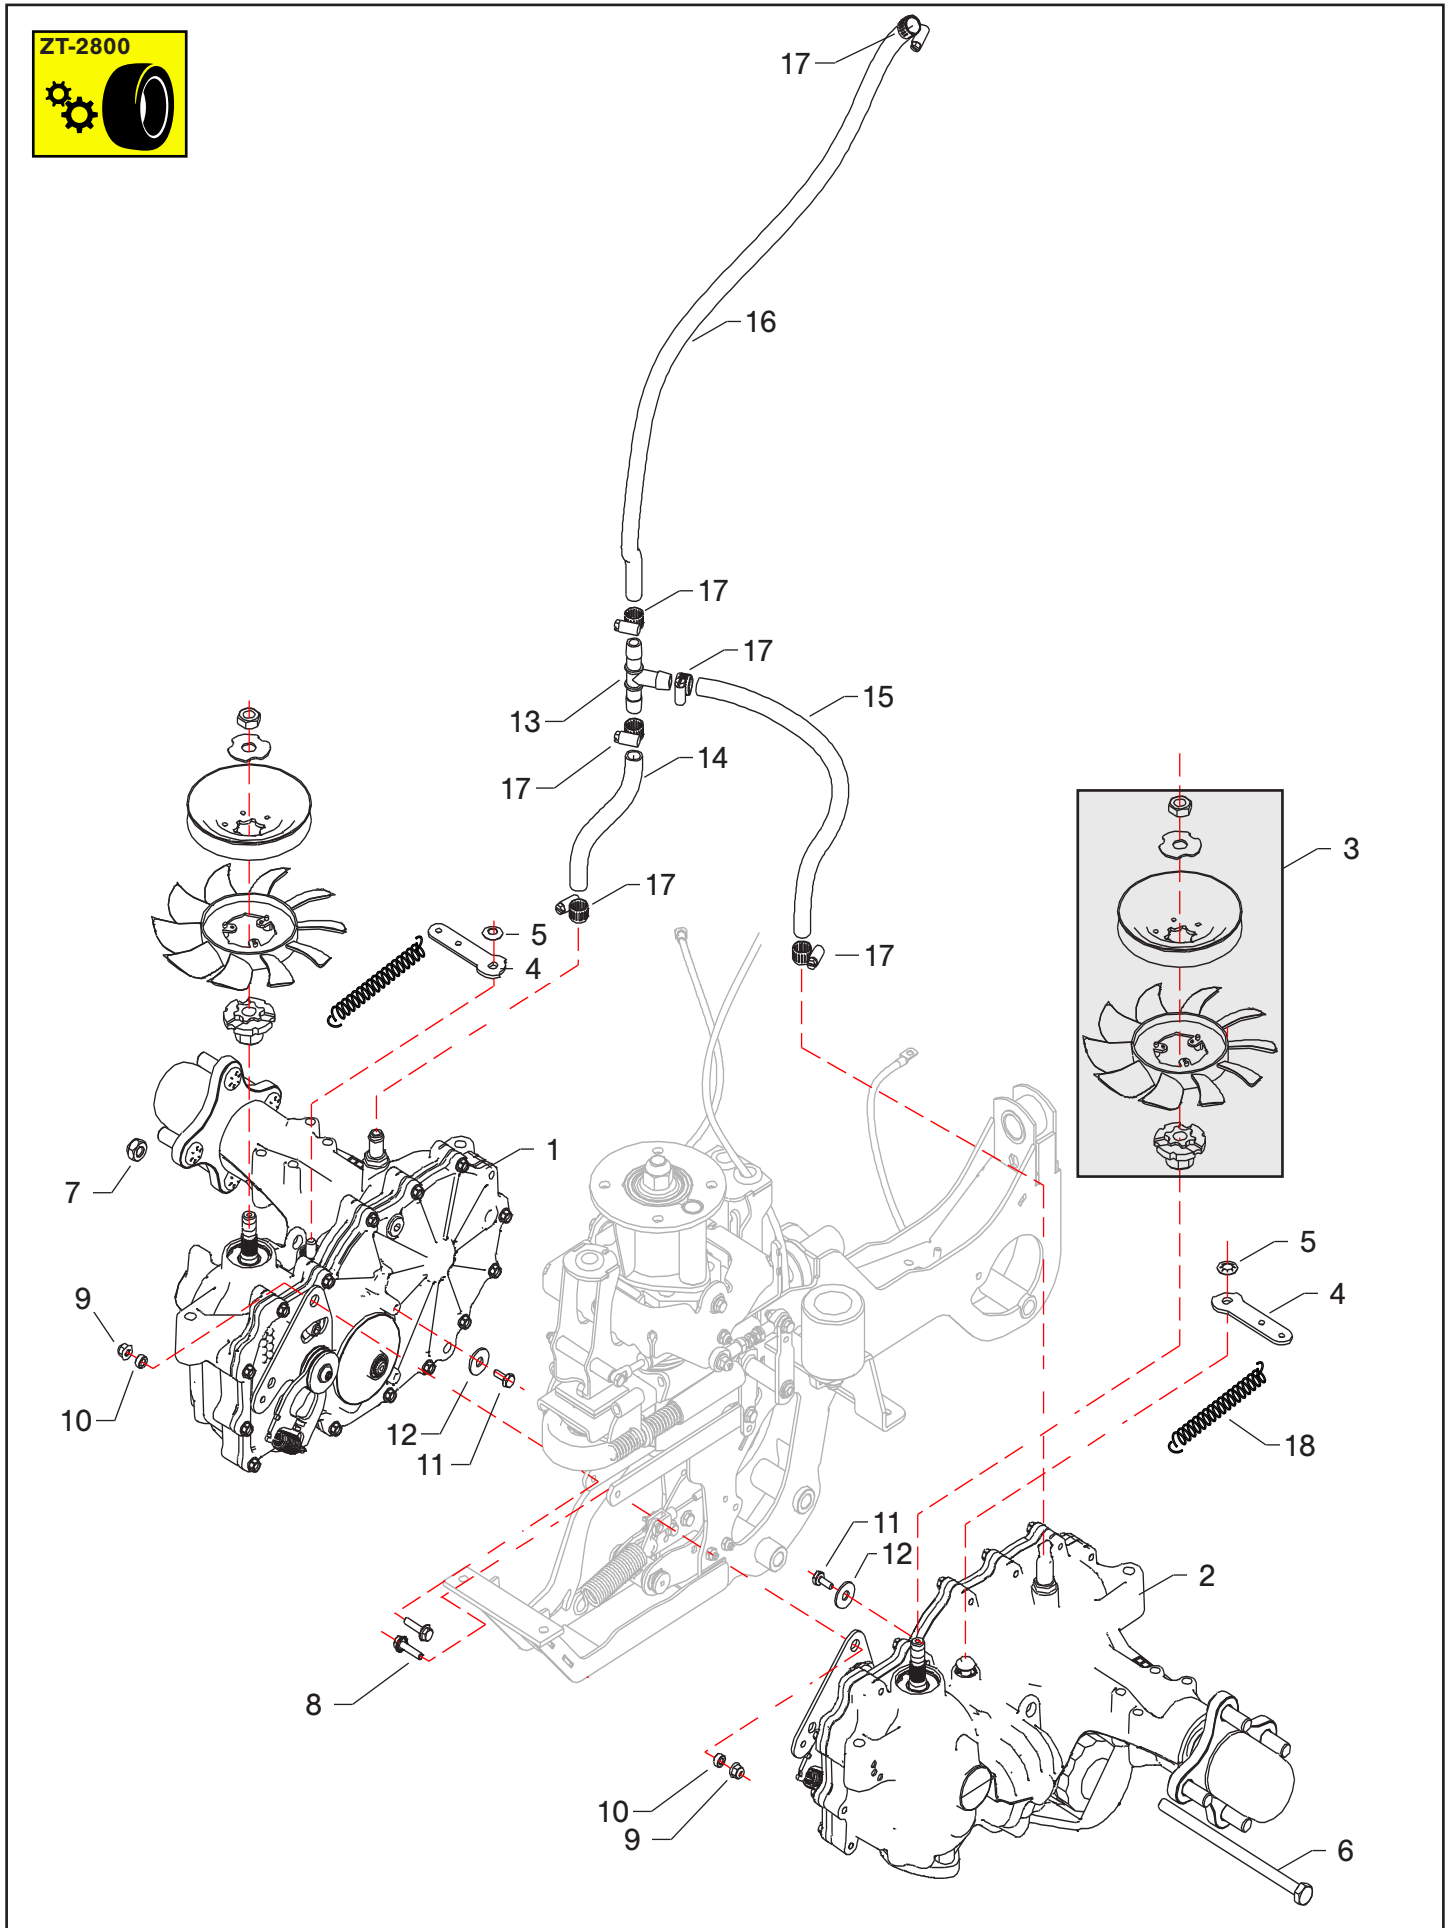

1	421005060	Gruppo ZT-2800 | Transaxle ZT-2800	13	421005062	Raccordo a T | T joint
2	421005061	Gruppo ZT-2800 | Transaxle ZT-2800	14	421005063	Tubo 150 mm | Hose 150 mm
3	421005057	Kit Ventola e puleggia | Fan and pulley kit	15	421005063	Tubo 370 mm | Hose 370 mm
4	421005063	Leva | Lever	16	421005063	Tubo 750 mm | Hose 750 mm
5	421005055	Anello di bloccaggio | Pushnut	17	350020050	Fascetta | Hose clamp
6	862357510	Vite | Screw	18	420005172	Molla | Spring
7	814645000	Dado | Nut	19	341012364	Distanziale | Spacer
8	862140000	Vite | Screw	20	231005289	Distanziale | Spacer
9	814549000	Dado | Nut	21	421005056	Anello benzing | Benzing ring
10	420005125	Distanziale | Spacer	22	421005049	Gruppo EZT | Transaxle EZT
11	862371000	Vite | Screw	23	421005050	Gruppo EZT | Transaxle EZT
12	843622000	Rondella | Washer	24	862357510	Vite | Screw