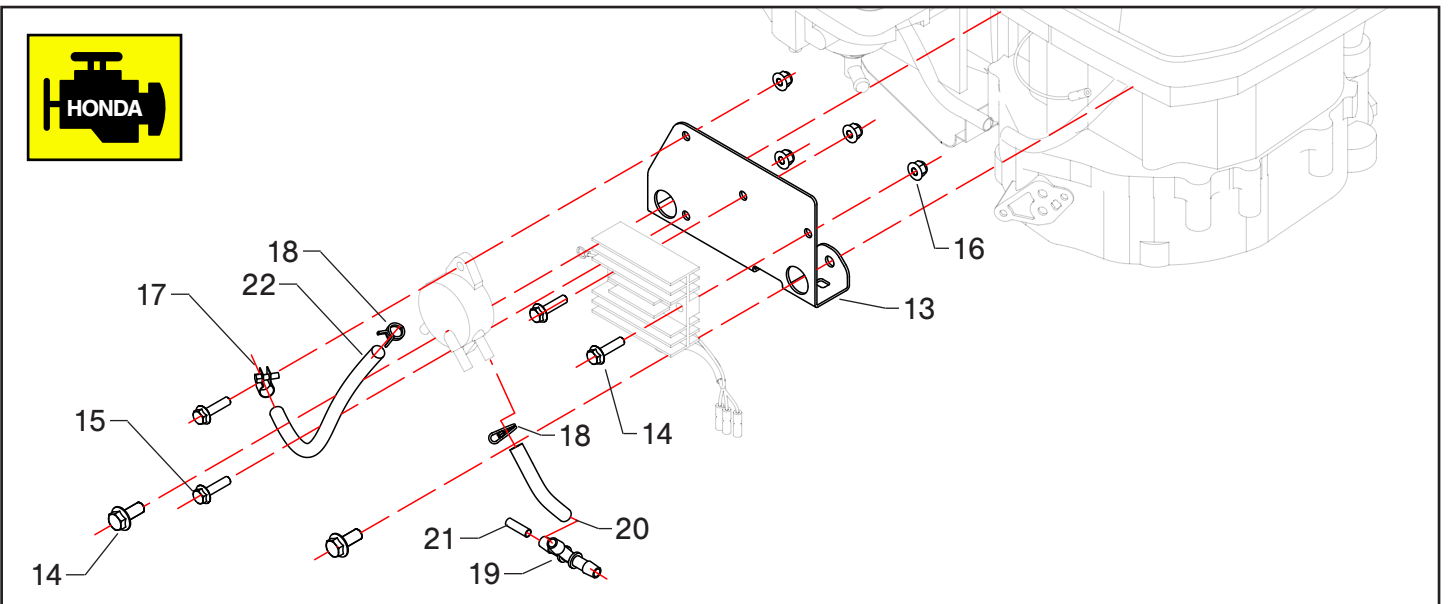

1	812632001	Cuscinetto | Bearing	19	420005214	Disco guarnito | Covered disc
2	420005207	Albero | Shaft	20	270011943	Distanziale | Spacer
3	420005230	Gruppo pulegge | Pulley set	21	420005222	Molla | Spring
4	814703100	Dado | Nut	22	420005215	Disco non guarnito | Disc
5	420005237	Distanziale | Spacer	23	420005216	Disco di comando | Command disc
6	420005236	Campana | Clutch cover	24	420005217	Flangia inferiore | Lower flange
7	863948000	Vite | Screw	25	814548000	Dado | Nut
8	420005219	Selettore | Selector			
9	812633001	Cuscinetto | Bearing	26	420005260	Coperchio | Cover
10	420005223	Supporto selettore | Selector support	27	812899001	Cuscinetto | Bearing
11	420005224	Distanziale | Spacer	28	862685000	Vite | Screw
12	270013596	Distanziale | Spacer	29	814599000	Dado | Nut
13	812586001	Cuscinetto | Bearing	30	420005238	Giunto | Coupling
14	862356200	Vite | Screw	31	360005220	Distanziale | Spacer
15	420005211	Flangia superiore | Upper flange	32	814645000	Dado | Nut
16	420005213	Perno | Pin	33	420005240	Elemento elastico | Elastic element
17	420005212	Distanziale | Spacer	34	420005241	Giunto | Coupling
18	420005218	Molla | Spring	35	801408000	Anello seeger | Seeger ring