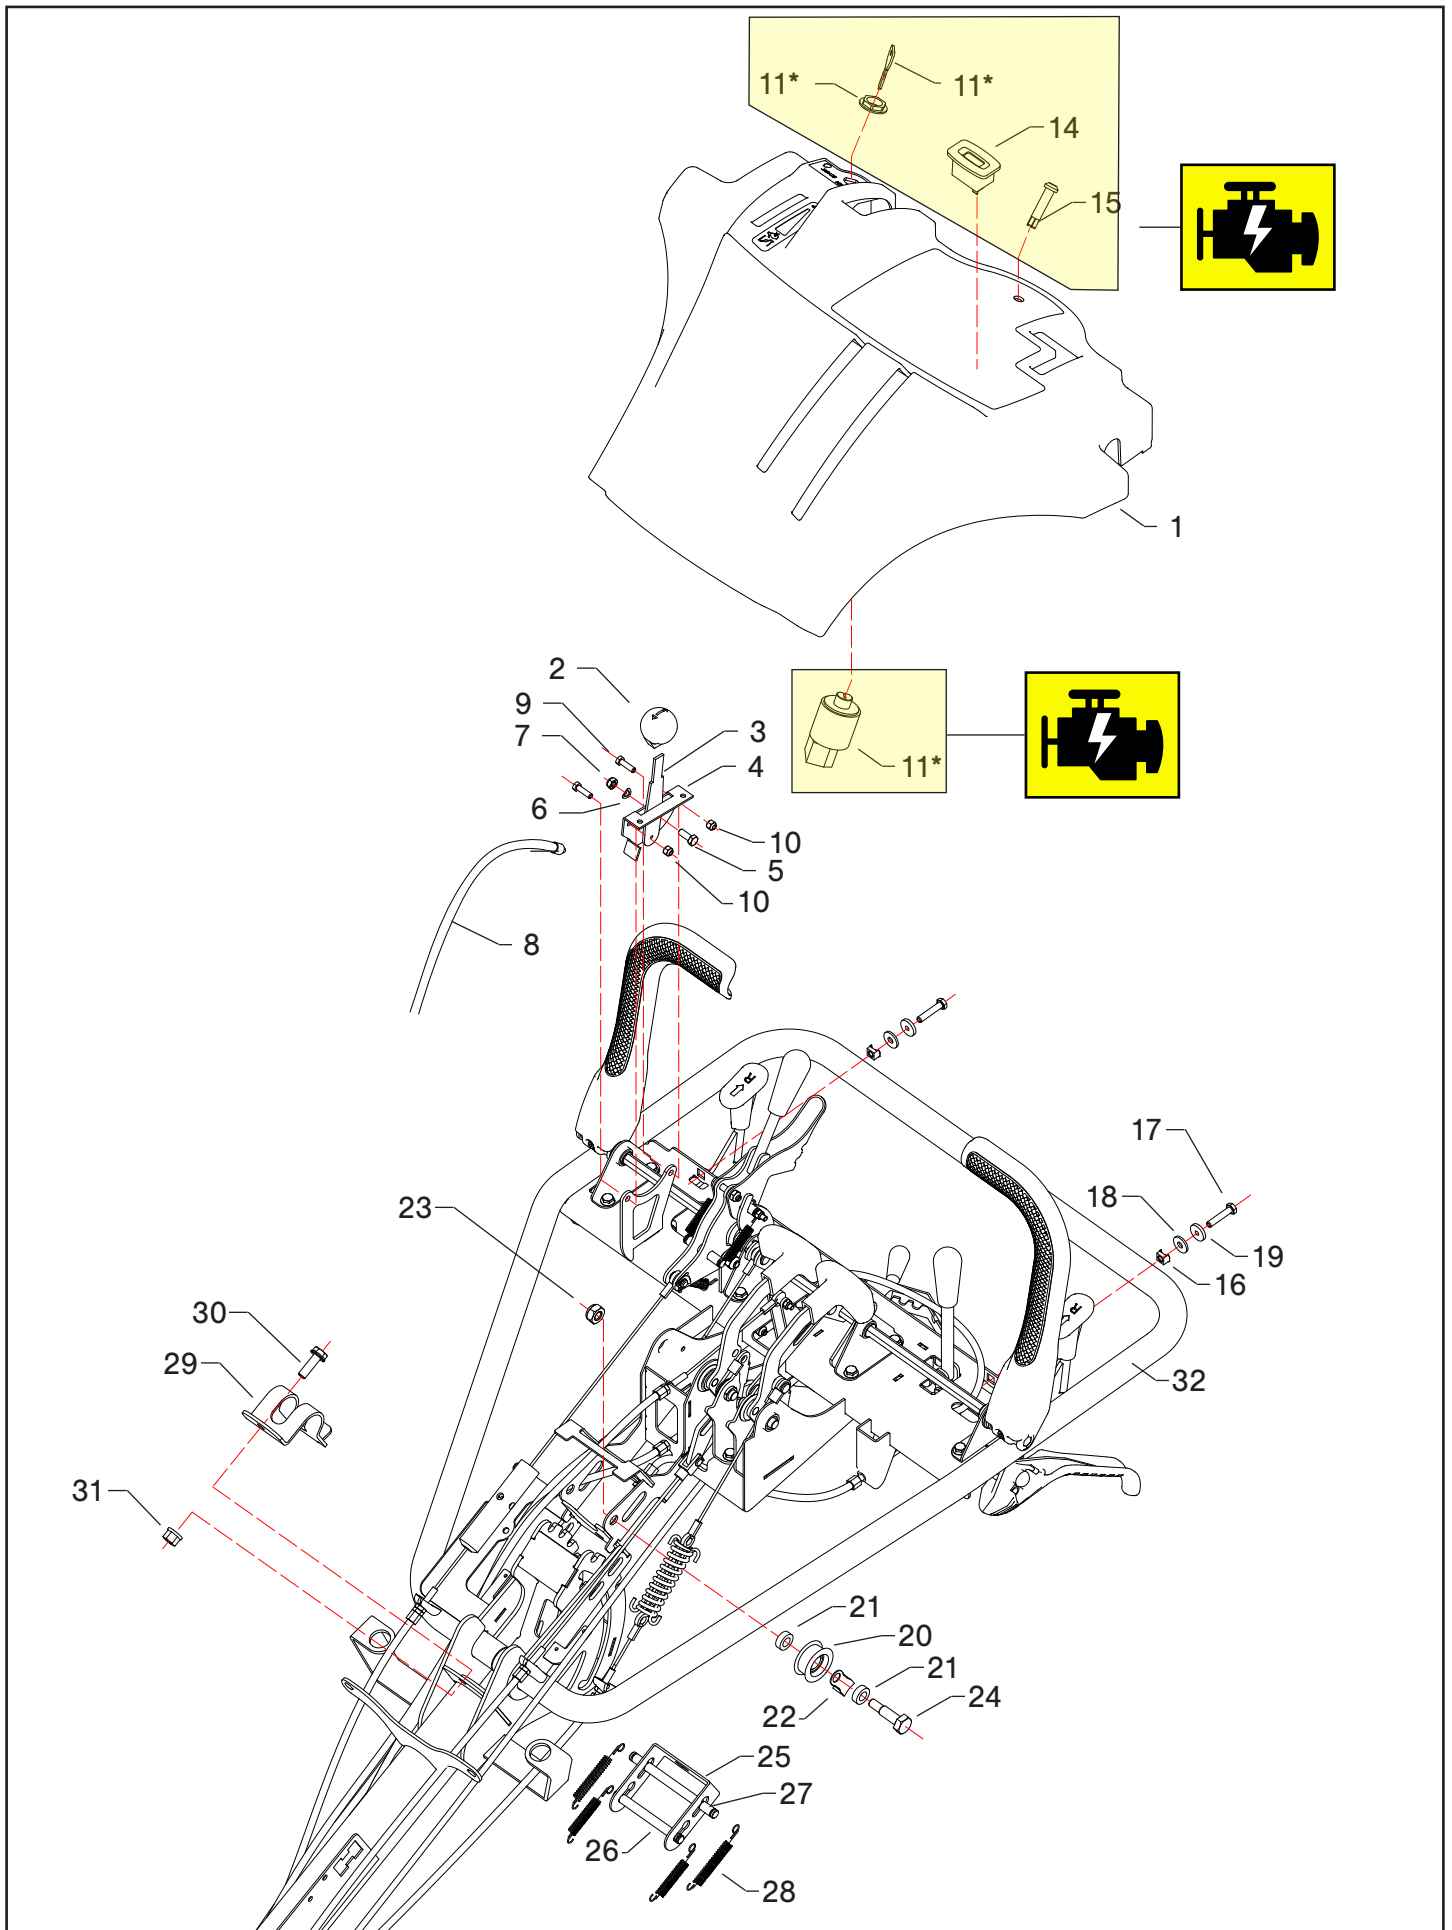

1	420010902	Cruscotto | Dashboard	18	420005907	Rondella gomma | Rubber washer
2	341012905	Pomolo | Handle	19	843619000	Rondella | Washer
3	340010155	Leva | Lever	20	260005365	Ruotino | Plastic idler pulley
4	340010156	Supporto | Support	21	260005293	Distanziale | Spacer
5	862097010	Vite | Screw	22	370005200	Lamierino | Plate
6	843581030	Rondella | Washer	23	814645000	Dado | Nut
7	814548000	Dado | Nut	24	863359000	Vite | Screw
8	420010355	Cavo | Cable	25	420010265	Lamiera | Plate
9	861931010	Vite | Screw	26	420010272	Perno | Pin
10	814530080	Dado | Nut	27	420010274	Perno | Pin
11	420025120	Bloc. avviamento | Ignition lock	28	231005903	Molla | Spring
14	420025146	Contaore | Hour meter	29	420010020	Lamiera fissaggio | Fastening plate
15	420025145	Spia LED | Tell-Tale LED	30	862685000	Vite | Screw
16	814860000	Dado gabbia | Cage nut	31	814599000	Dado | Nut
17	862160050	Vite | Screw	32	420010100	Stegola | Handlebar