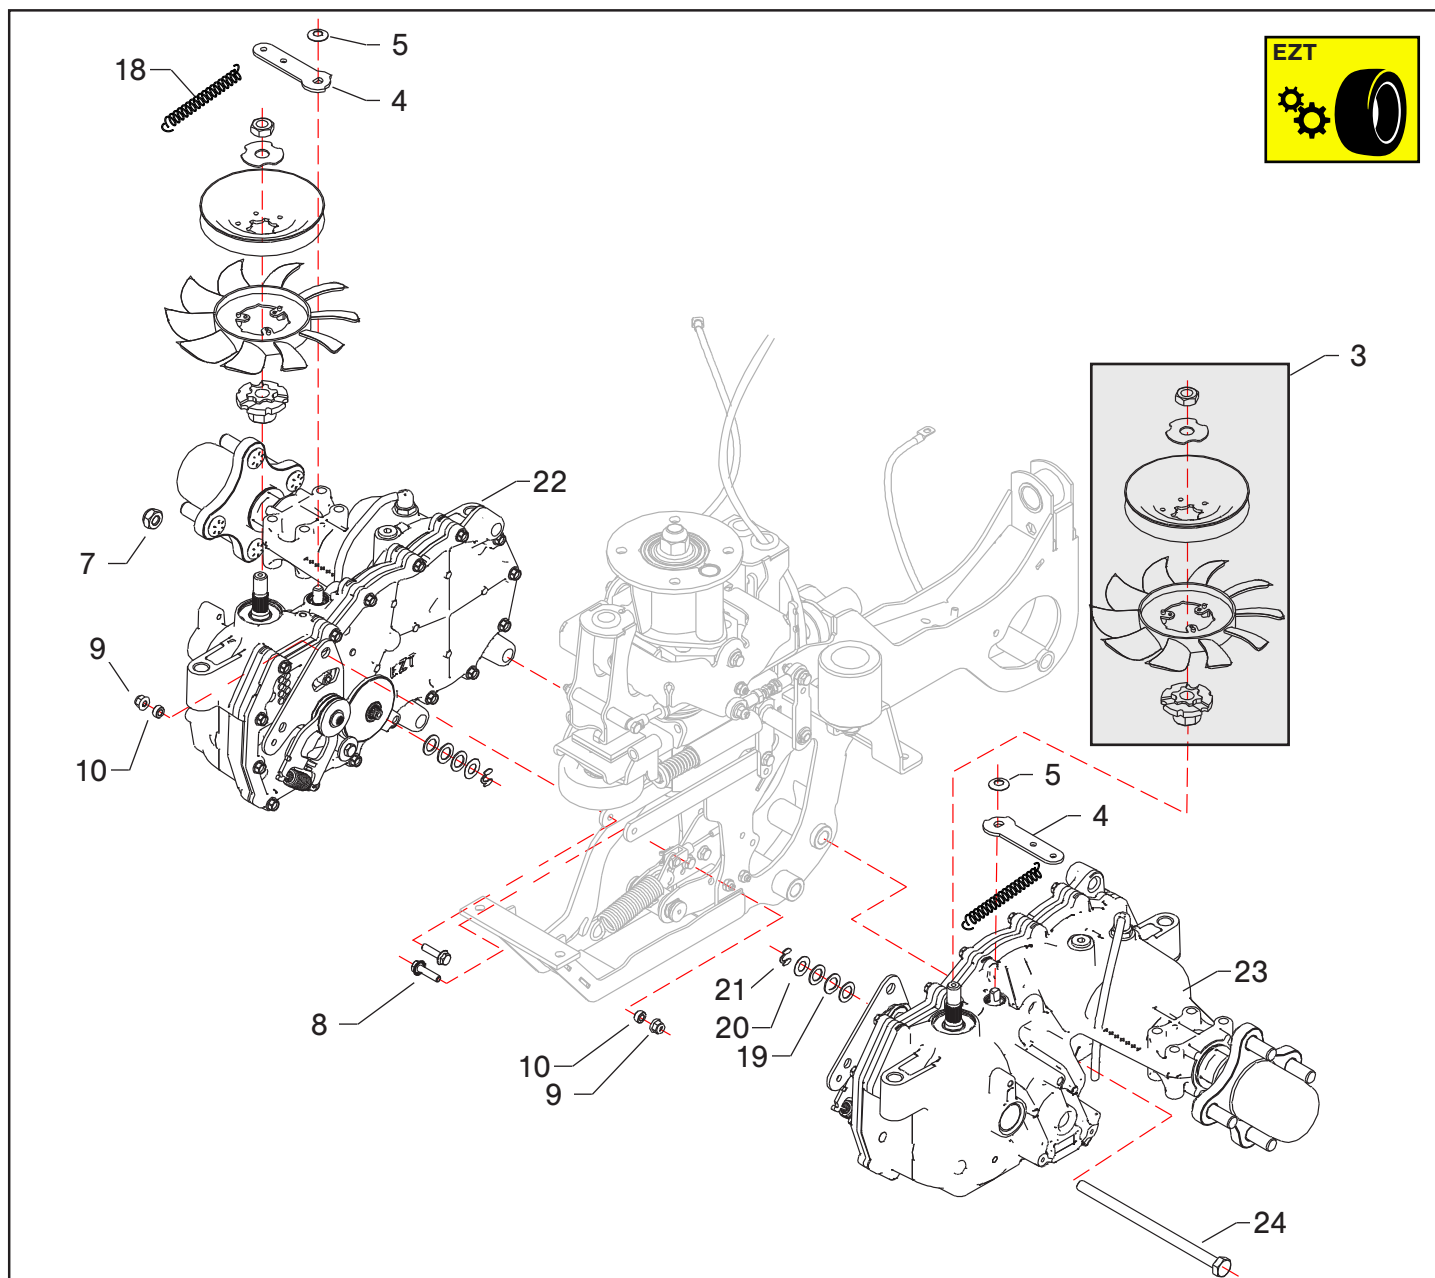

1	421005060	Gruppo ZT-2800 | Transaxle ZT-2800	13	421005062	Raccordo a T | T joint
2	421005061	Gruppo ZT-2800 | Transaxle ZT-2800	14	421005063	Tubo 150 mm | Hose 150 mm
3	421005057	Kit Ventola e puleggia | Fan and pulley kit	15	421005063	Tubo 370 mm | Hose 370 mm
4	421005063	Leva | Lever	16	421005063	Tubo 750 mm | Hose 750 mm
5	421005055	Anello di bloccaggio | Pushnut	17	350020050	Fascetta | Hose clamp
6	862357510	Vite | Screw	18	420005172	Molla | Spring
7	814645000	Dado | Nut	19	341012364	Distanziale | Spacer
8	862140000	Vite | Screw	20	231005289	Distanziale | Spacer
9	814549000	Dado | Nut	21	421005056	Anello benzing | Benzing ring
10	420005125	Distanziale | Spacer	22	421005049	Gruppo EZT | Transaxle EZT
11	862371000	Vite | Screw	23	421005050	Gruppo EZT | Transaxle EZT
12	843622000	Rondella | Washer	24	862357510	Vite | Screw