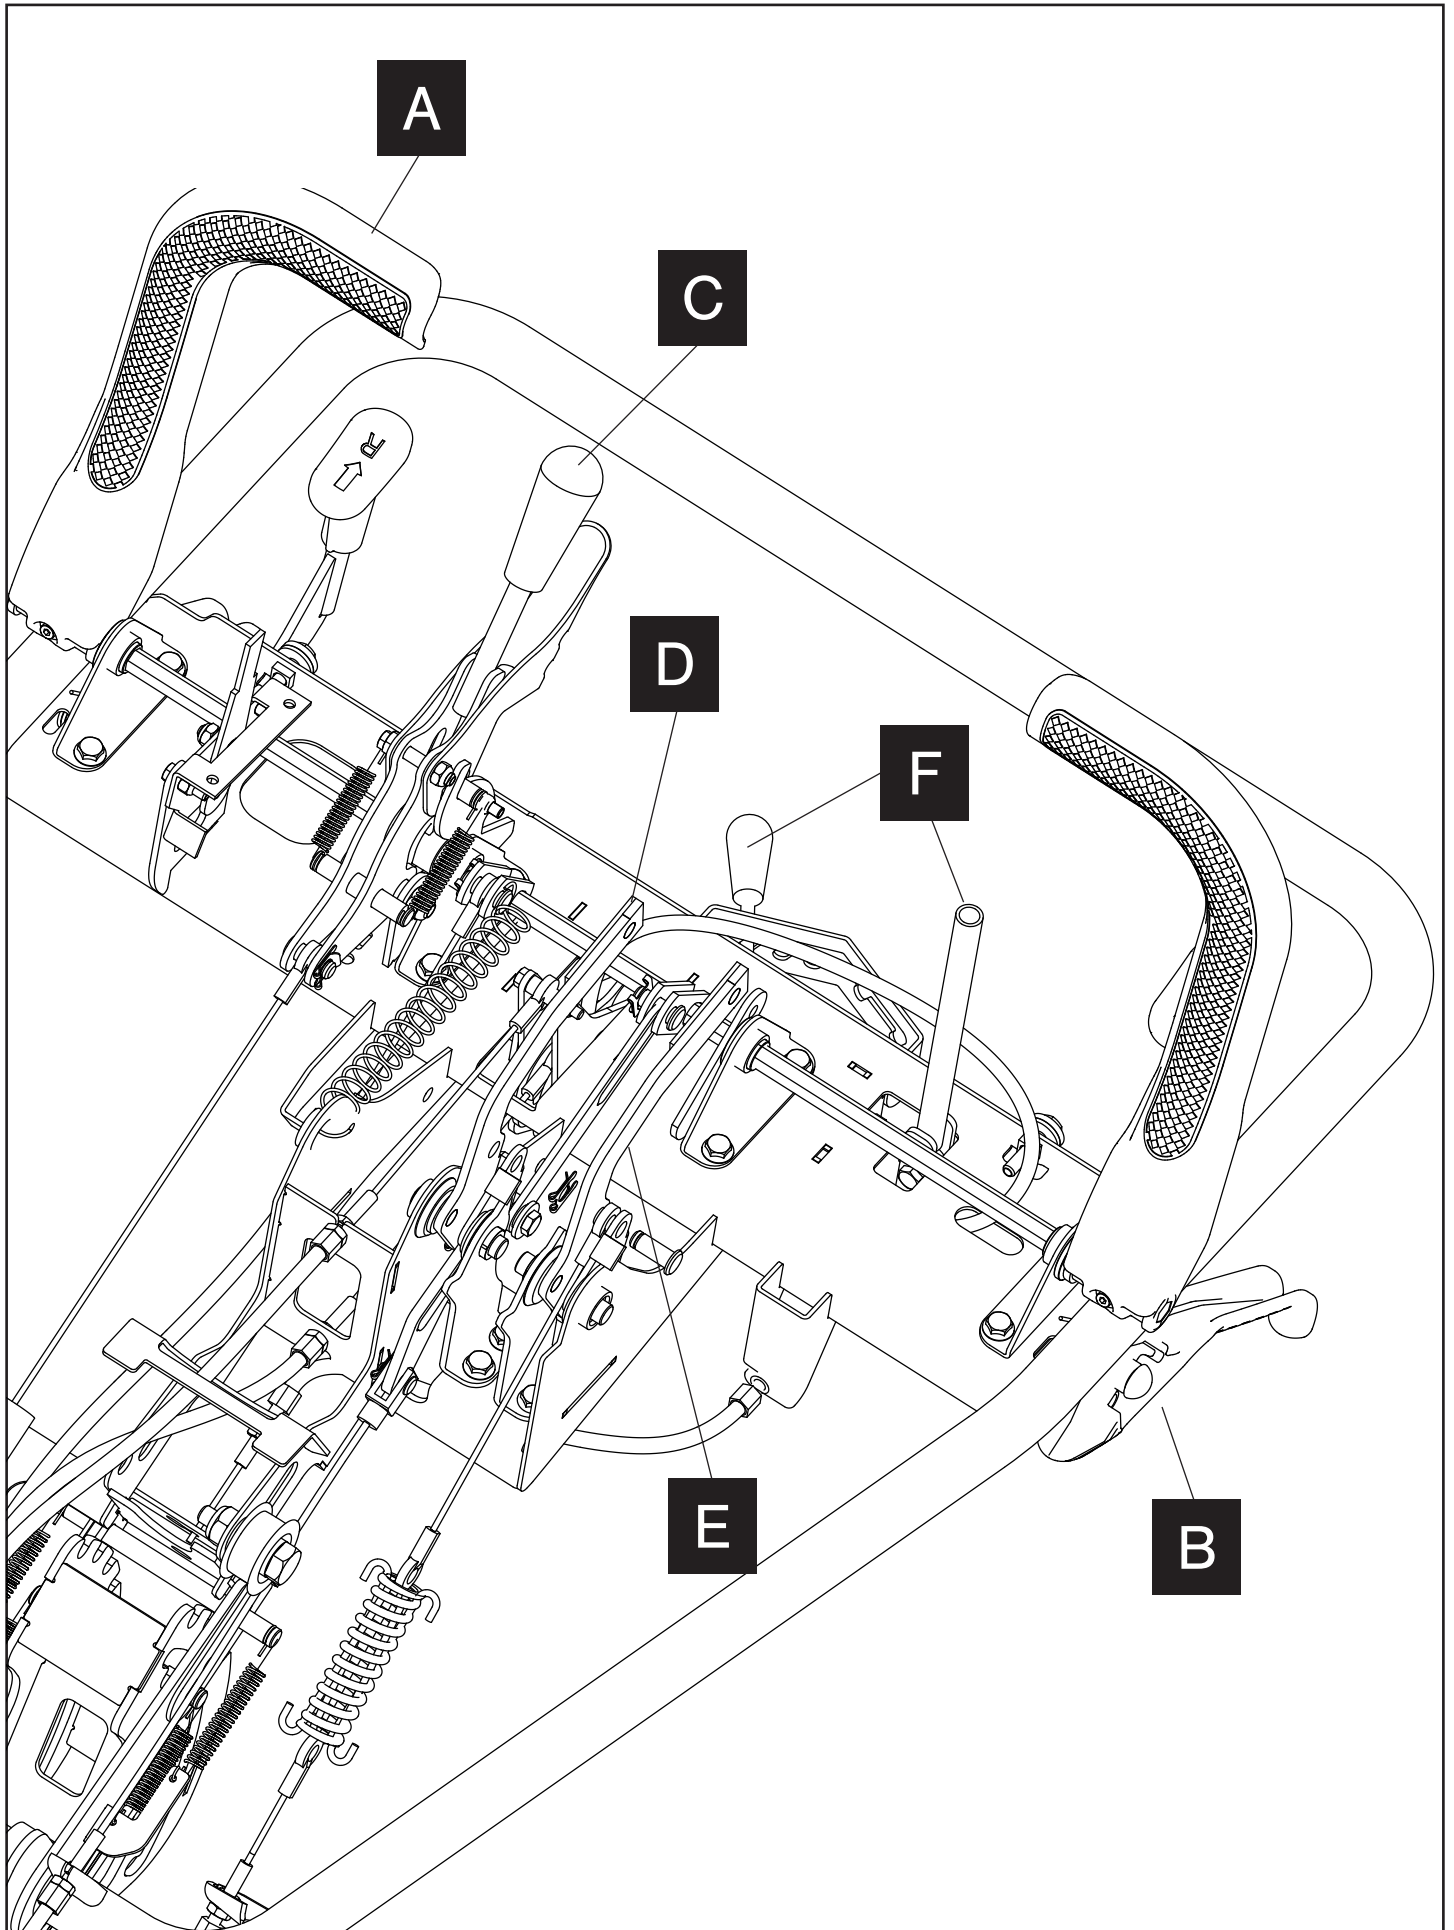

1	420025150	Batteria | Battery	11	341025294	Relè | Relé
2	420025149	Elastico | Elastic Band	12	861931010	Vite | Screw
3	420010052	Sup. batteria | Battery support	13	814530080	Dado | Nut
4	420010055	Protezione | Protection	14	843543000	Rondella | Washer
5	862120000	Vite | Screw	15	350020050	Fascetta | Hose clamp
6	814548000	Dado | Nut	16	421005064	Serbatoio | Tank
7	420010545	Fermatubo| Rubber clip	17	341025159	Solenoide | Solenoid
8	861931010	Vite | Screw	18	862070010	Vite | Screw
9	843543000	Rondella | Washer	19	420010050	Protezione | Plate protection
10	814530090	Dado | Nut	20	420010056	Fermo batteria | Batt. holder
			21	341025292	Fusibile 15A | 15A fuse