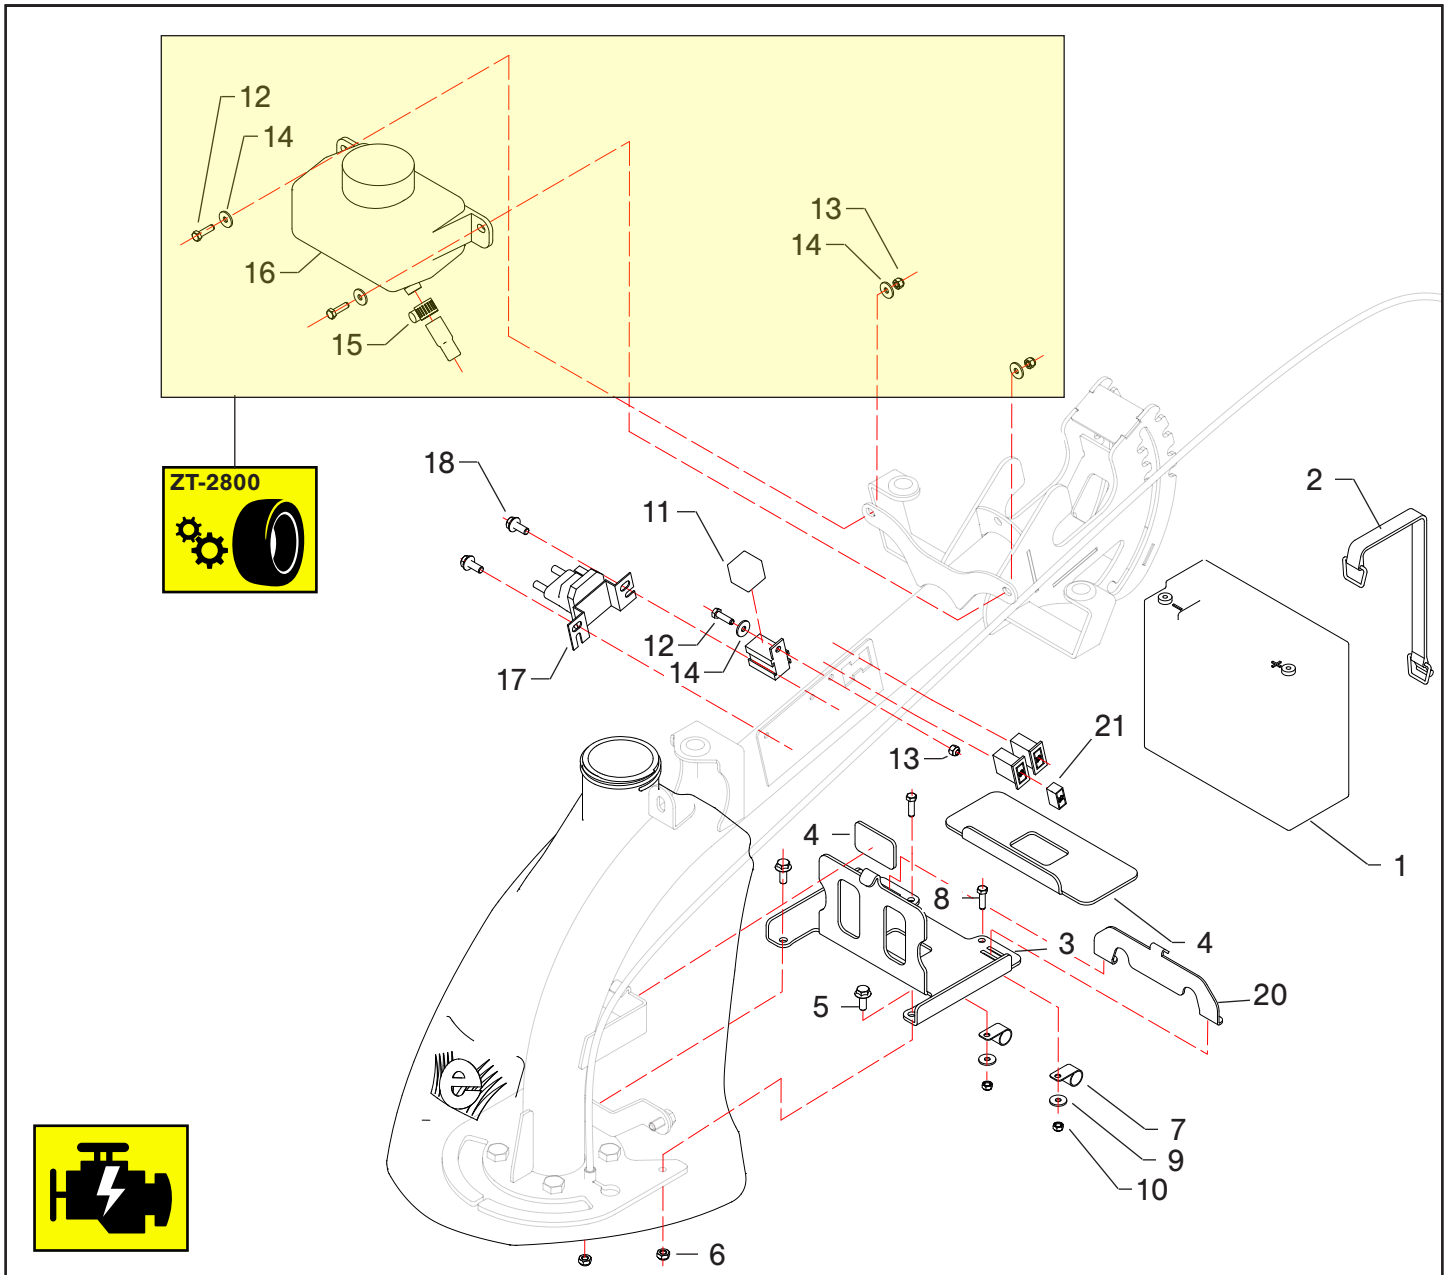

1	420025150	Batteria | Battery	11	341025294	Relè | Relé
2	420025149	Elastico | Elastic Band	12	861931010	Vite | Screw
3	420010052	Sup. batteria | Battery support	13	814530080	Dado | Nut
4	420010055	Protezione | Protection	14	843543000	Rondella | Washer
5	862120000	Vite | Screw	15	350020050	Fascetta | Hose clamp
6	814548000	Dado | Nut	16	421005064	Serbatoio | Tank
7	420010545	Fermatubo| Rubber clip	17	341025159	Solenoide | Solenoid
8	861931010	Vite | Screw	18	862070010	Vite | Screw
9	843543000	Rondella | Washer	19	420010050	Protezione | Plate protection
10	814530090	Dado | Nut	20	420010056	Fermo batteria | Batt. holder
			21	341025292	Fusibile 15A | 15A fuse