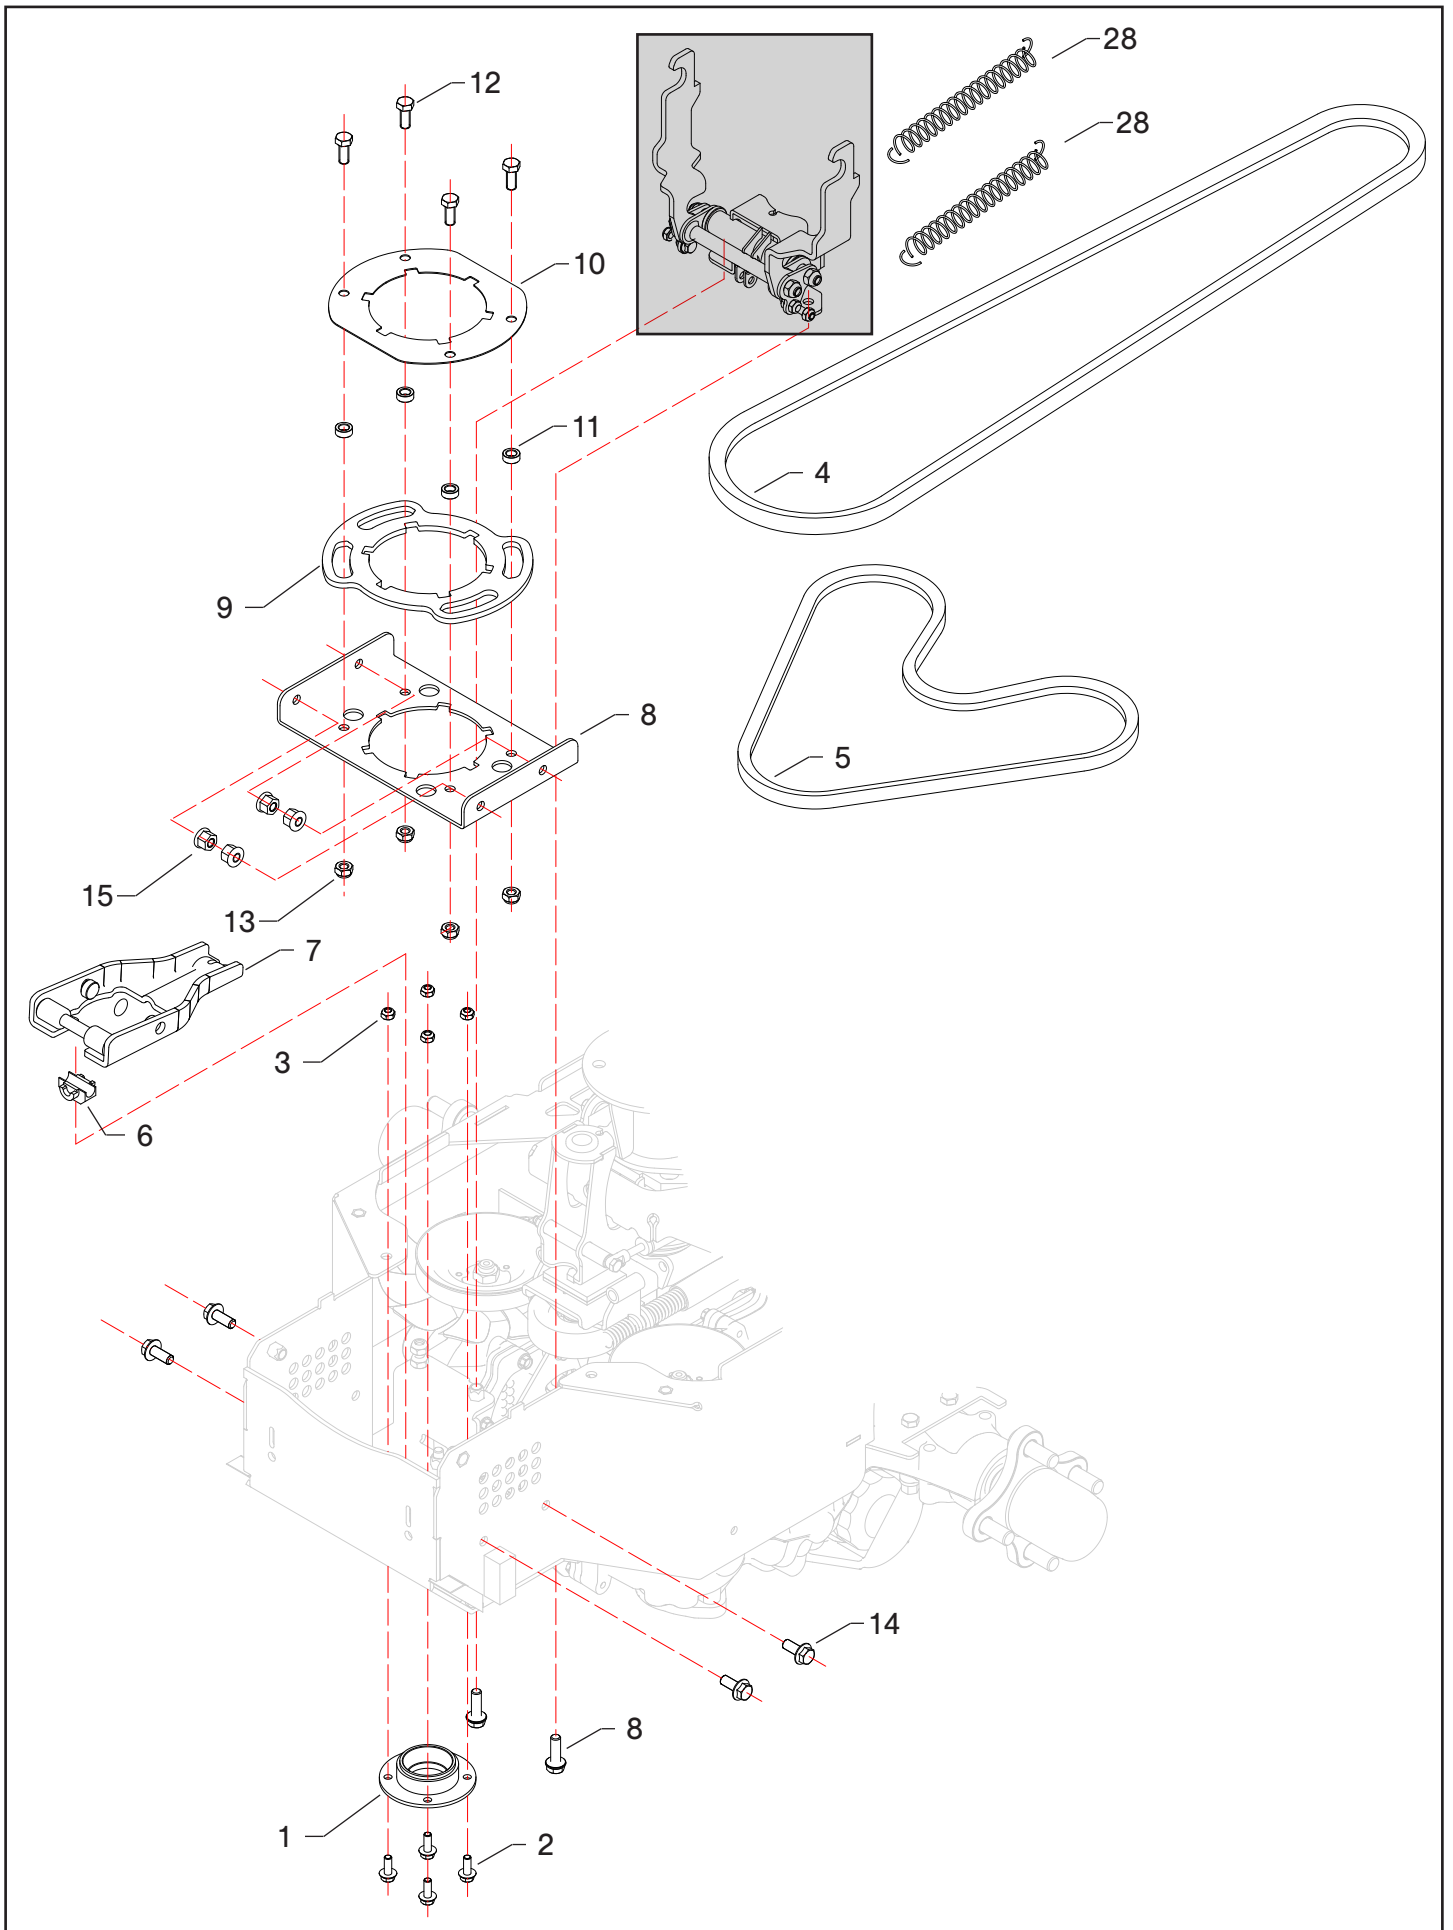

1	420005130	Telaio | Frame	8	843685000	Rondella | Washer
2	808994000	Inserto M8 | Threaded insert	9	814588000	Dado | Nut
3	808993000	Inserto M6 | Threaded insert	10	862160050	Vite | Screw
4	862685000	Vite | Screw	11	420005907	Rondella in gomma | Rubber washer
5	863047000	Vite | Screw	12	843619000	Rondella | Washer
6	814599000	Dado | Nut	13	814548000	Dado | Nut
7	862952000	Vite | Screw