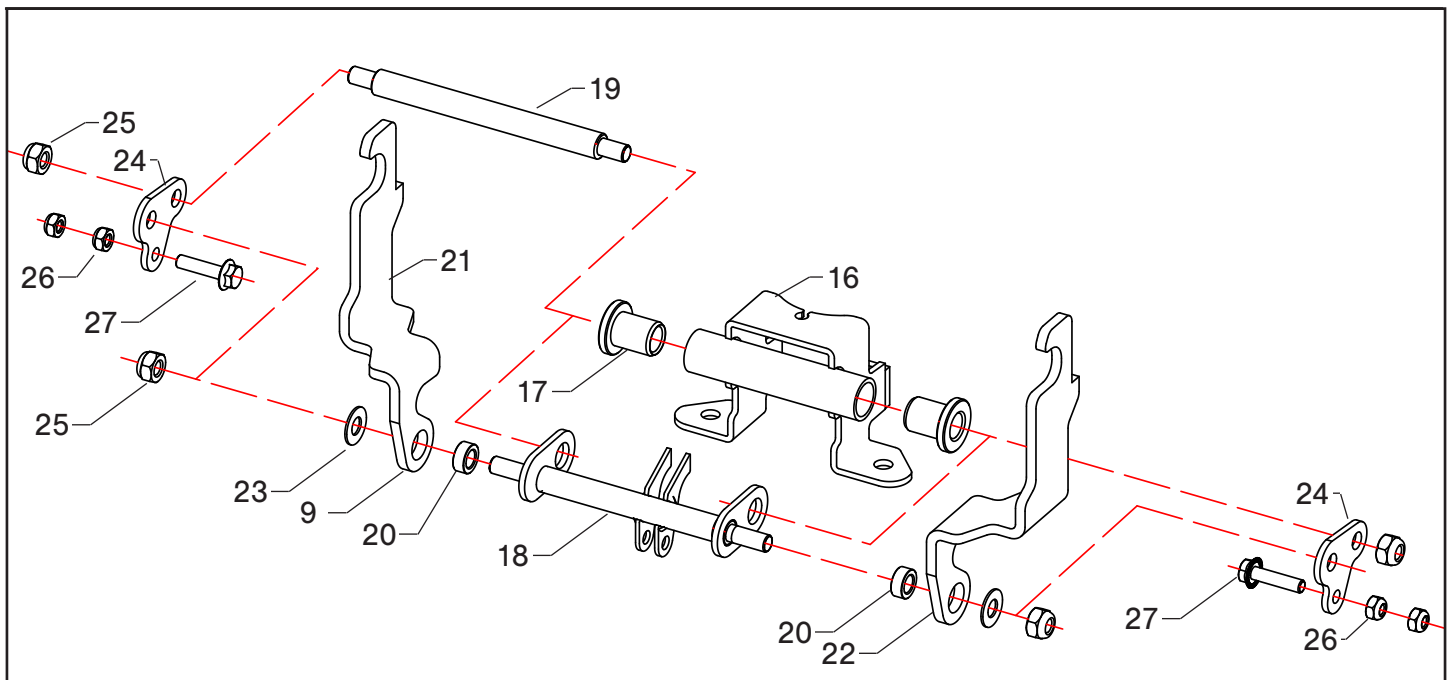

1	420005293	Flangia | Flange	16	420005151	Supporto | Support
2	814548000	Vite | Screw	17	341012304	Boccola nylon | Nylon Bush
3	862120000	Dado | Nut	18	420005161	Perno | Pin
4	420025301	Cinghia motore | Engine Belt	19	420005166	Perno | Pin
5	420025302	Cinghia cambi | Transaxle Belt	20	330020225	Distanziale | Spacer
6	420005905	Snodo | Junction	21	420005168	Leva destra | Right lever
7	420005270	Leva frizione | Clutch lever	22	420005170	Leva sinistra | Left lever
8	420005252	Piastra | Plate	23	330020250	Distanziale | Spacer
9	420005253	Piastra | Plate	24	420005167	Lamiera | Plate
10	420005255	Piastra | Plate	25	814588000	Dado | Nut
11	330020225	Distanziale | Spacer	26	814548000	Dado | Nut
12	862555000	Vite | Screw	27	862140000	Vite | Screw
13	814588000	Dado | Nut	28	420005172	Molla | Spring
14	862556000	Vite | Screw			
15	814599000	Dado | Nut