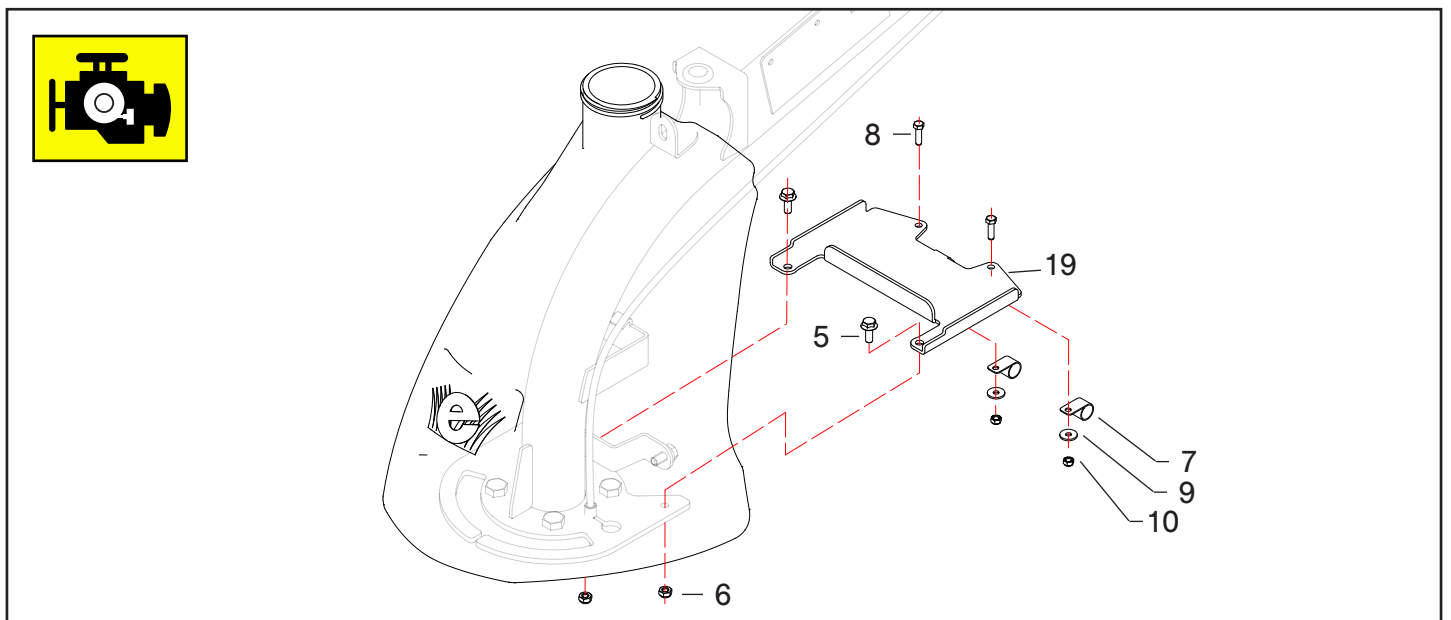

1	420025150	Batteria | Battery	11	341025294	Relè | Relé
2	420025149	Elastico | Elastic Band	12	861931010	Vite | Screw
3	420010052	Sup. batteria | Battery support	13	814530080	Dado | Nut
4	420010055	Protezione | Protection	14	843543000	Rondella | Washer
5	862120000	Vite | Screw	15	350020050	Fascetta | Hose clamp
6	814548000	Dado | Nut	16	421005064	Serbatoio | Tank
7	420010545	Fermatubo| Rubber clip	17	341025159	Solenoide | Solenoid
8	861931010	Vite | Screw	18	862070010	Vite | Screw
9	843543000	Rondella | Washer	19	420010050	Protezione | Plate protection
10	814530090	Dado | Nut	20	420010056	Fermo batteria | Batt. holder
			21	341025292	Fusibile 15A | 15A fuse