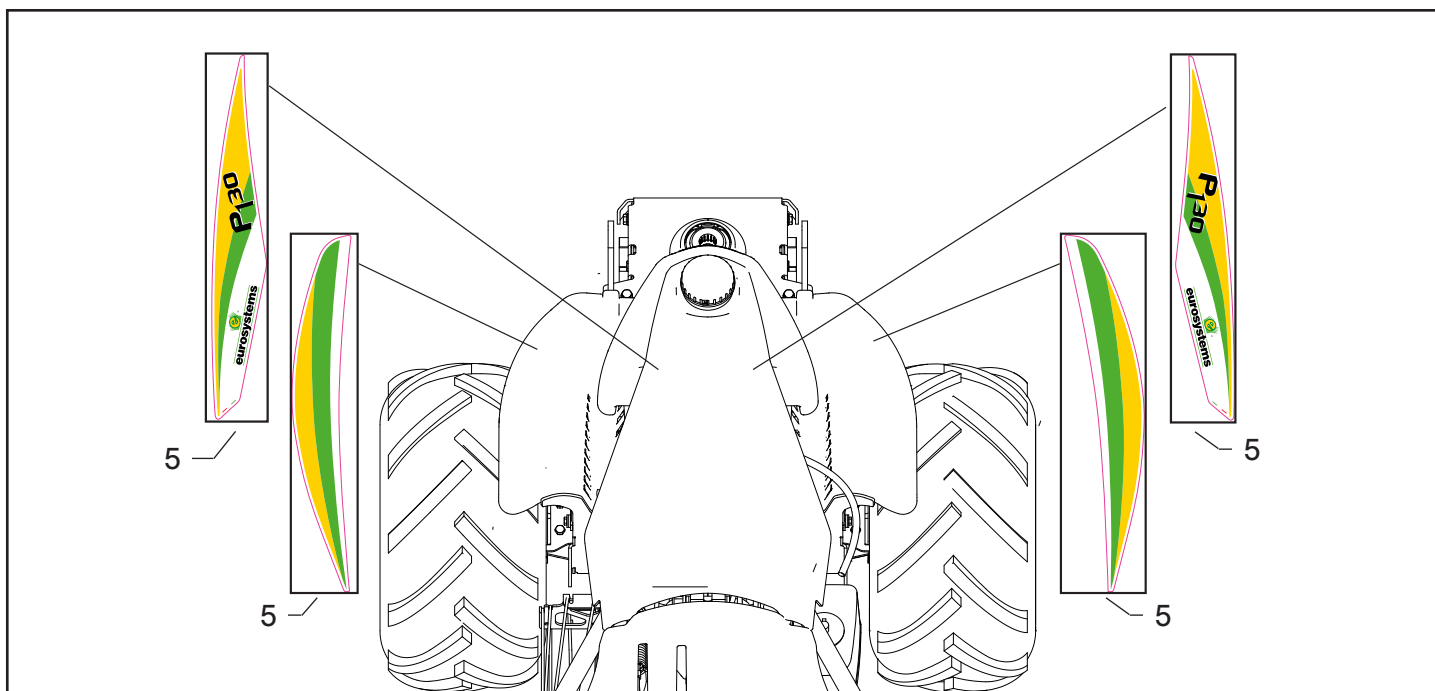

- 1 **420050009** Etichetta pericolo | Danger label
- 2 **420050006** Etichetta impigliamento | Entanglement label
- 3 **341050262** Etichetta parti rotanti | Rotating parts label
- 4 **420050005** Etichetta gancio | Eye plate label
- 5 **420050001** Kit etichette | Label kit

6 Etichetta cruscotto | Dashboard label

			A - 420050002
			B - 420050008
			A - 420050002
			C - 420050003

7 Etichetta stop | Stop label

			420050007