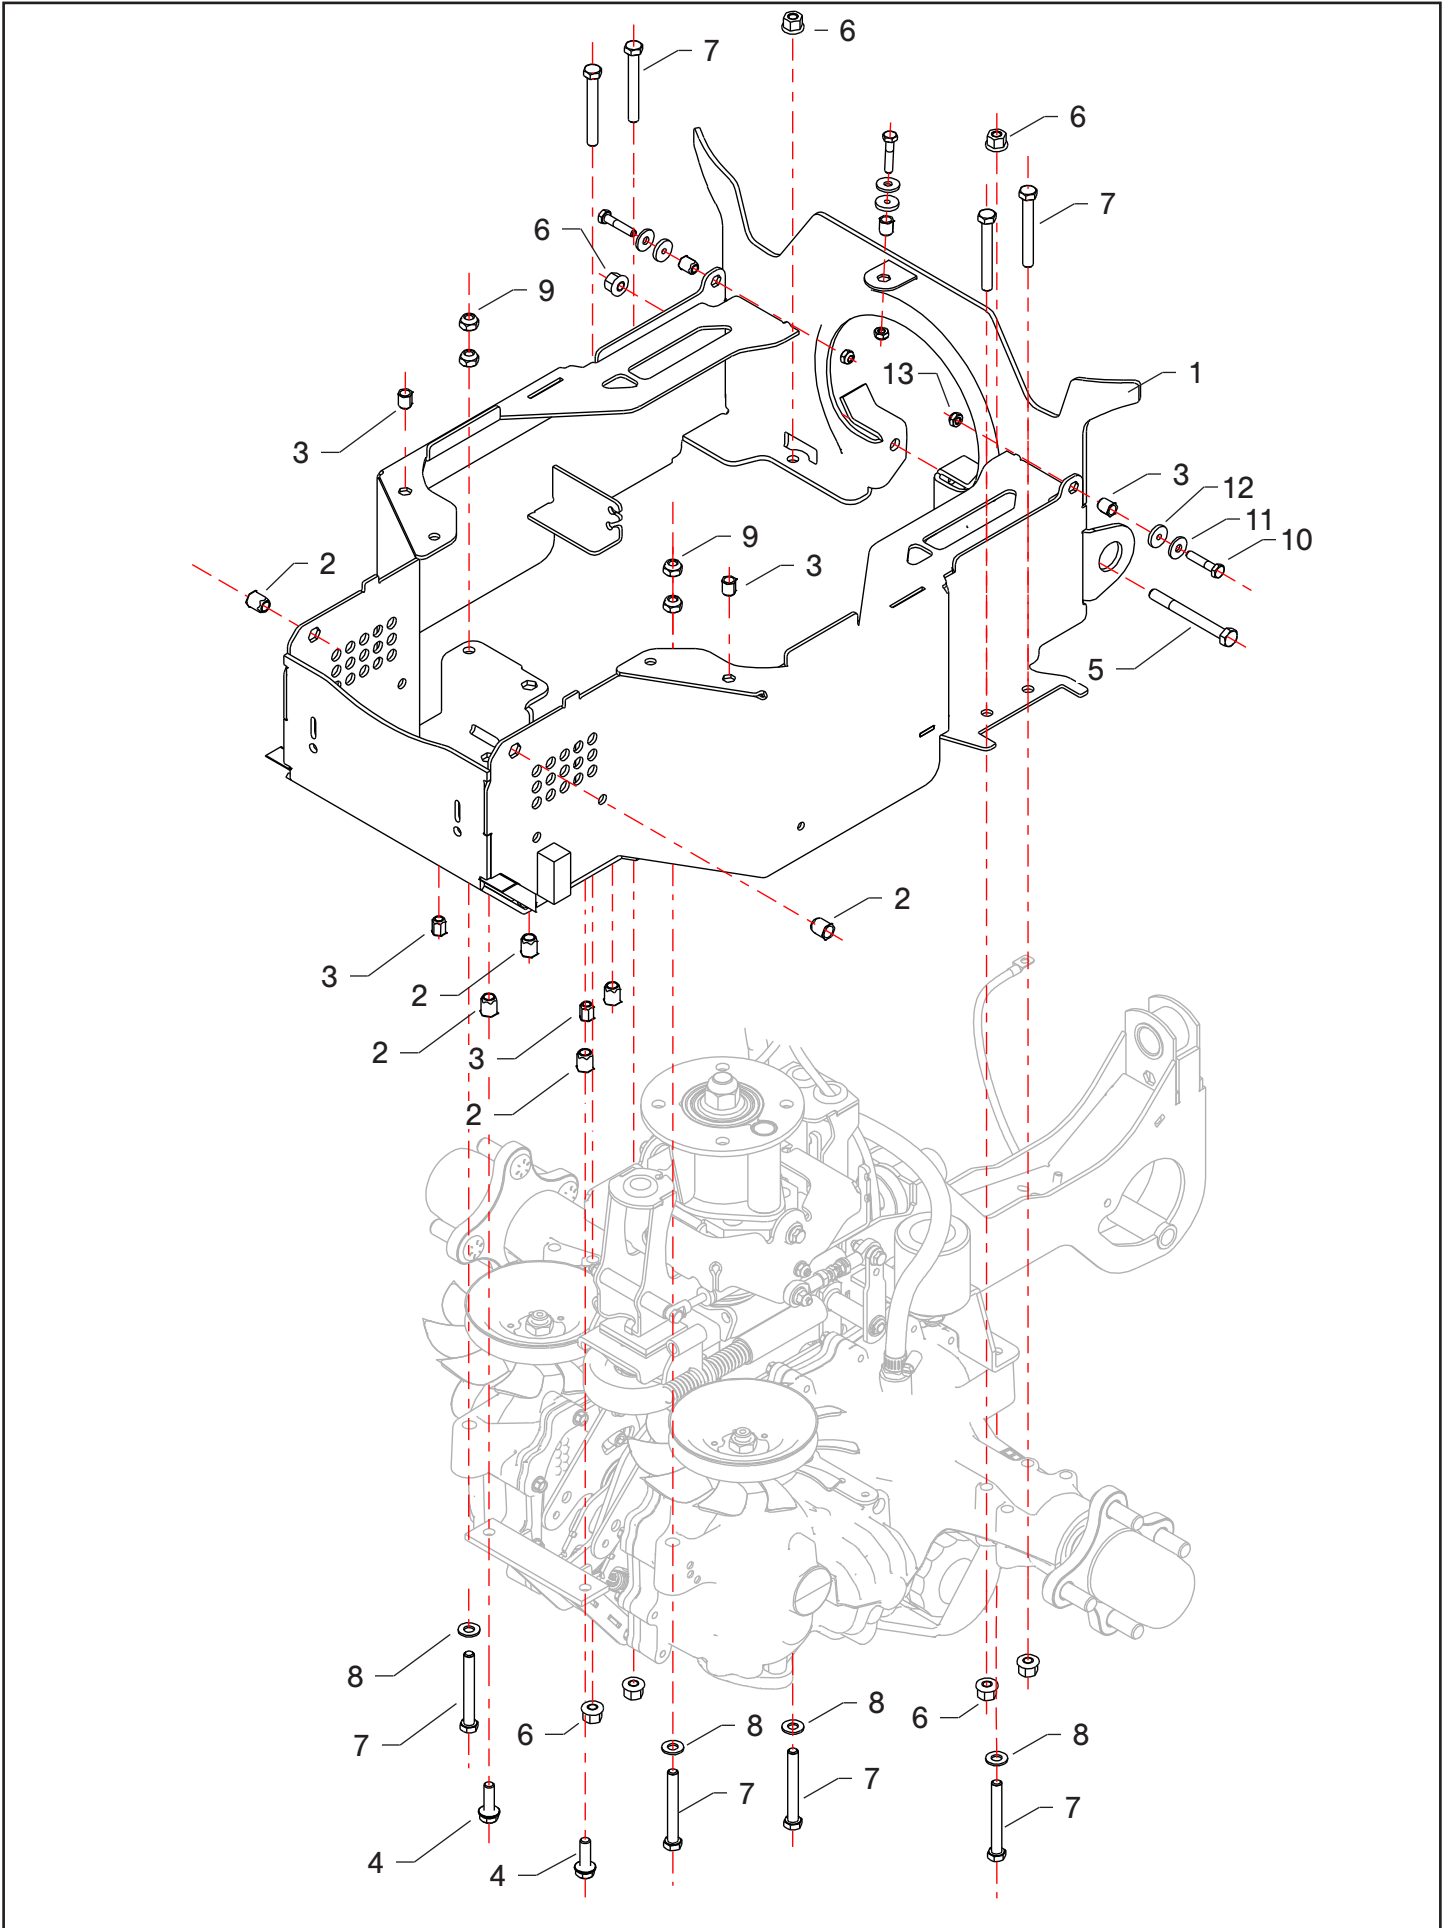

1	420005130	Telaio | Frame	8	843685000	Rondella | Washer
2	808994000	Inserto M8 | Threaded insert	9	814588000	Dado | Nut
3	808993000	Inserto M6 | Threaded insert	10	862160050	Vite | Screw
4	862685000	Vite | Screw	11	420005907	Rondella in gomma | Rubber washer
5	863047000	Vite | Screw	12	843619000	Rondella | Washer
6	814599000	Dado | Nut	13	814548000	Dado | Nut
7	862952000	Vite | Screw