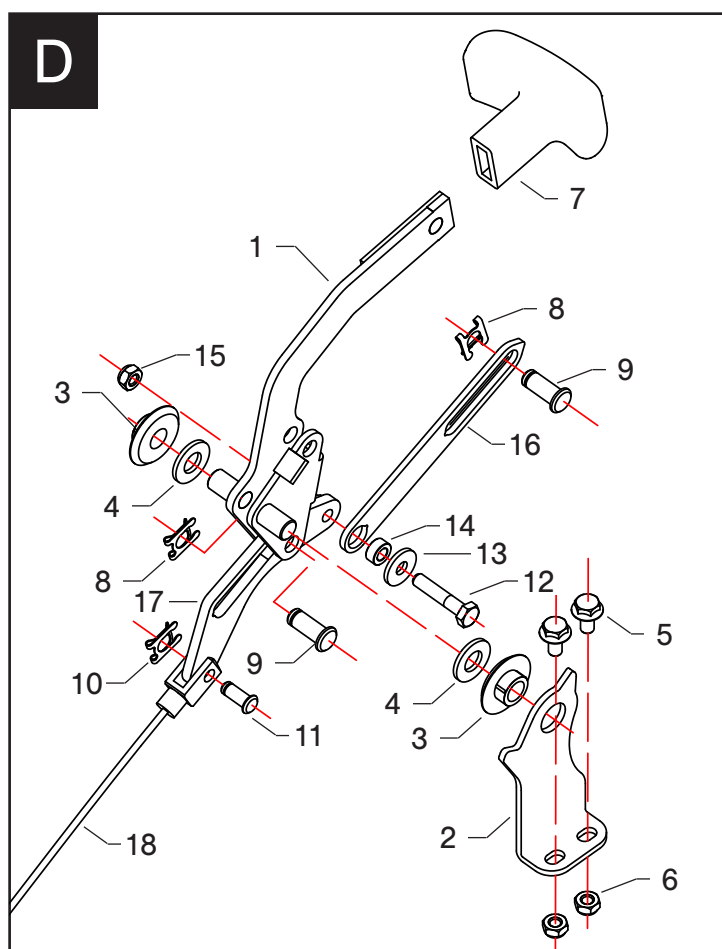

1	420010171	Leva | Lever
2	420010182	Supporto | Support
3	341005359	Boccola nylon | Nylon bush
4	843812000	Rondella | Washer
5	861998500	Vite | Screw
6	814548000	Dado | Nut
7	341012901	Pomolo | Handle
8	420010538	Clip | Clip
9	420010533	Perno | Pin
10	420010537	Clip | Clip
11	420010535	Perno | Pin
12	862160000	Vite | Screw
13	843619000	Rondella | Washer
14	420005125	Distanziale | Spacer
15	814548000	Dado | Nut
16	420010527	Lamiera | Plate
17	420010192	Lamiera | Plate
18	420010527	Cavo | Cable