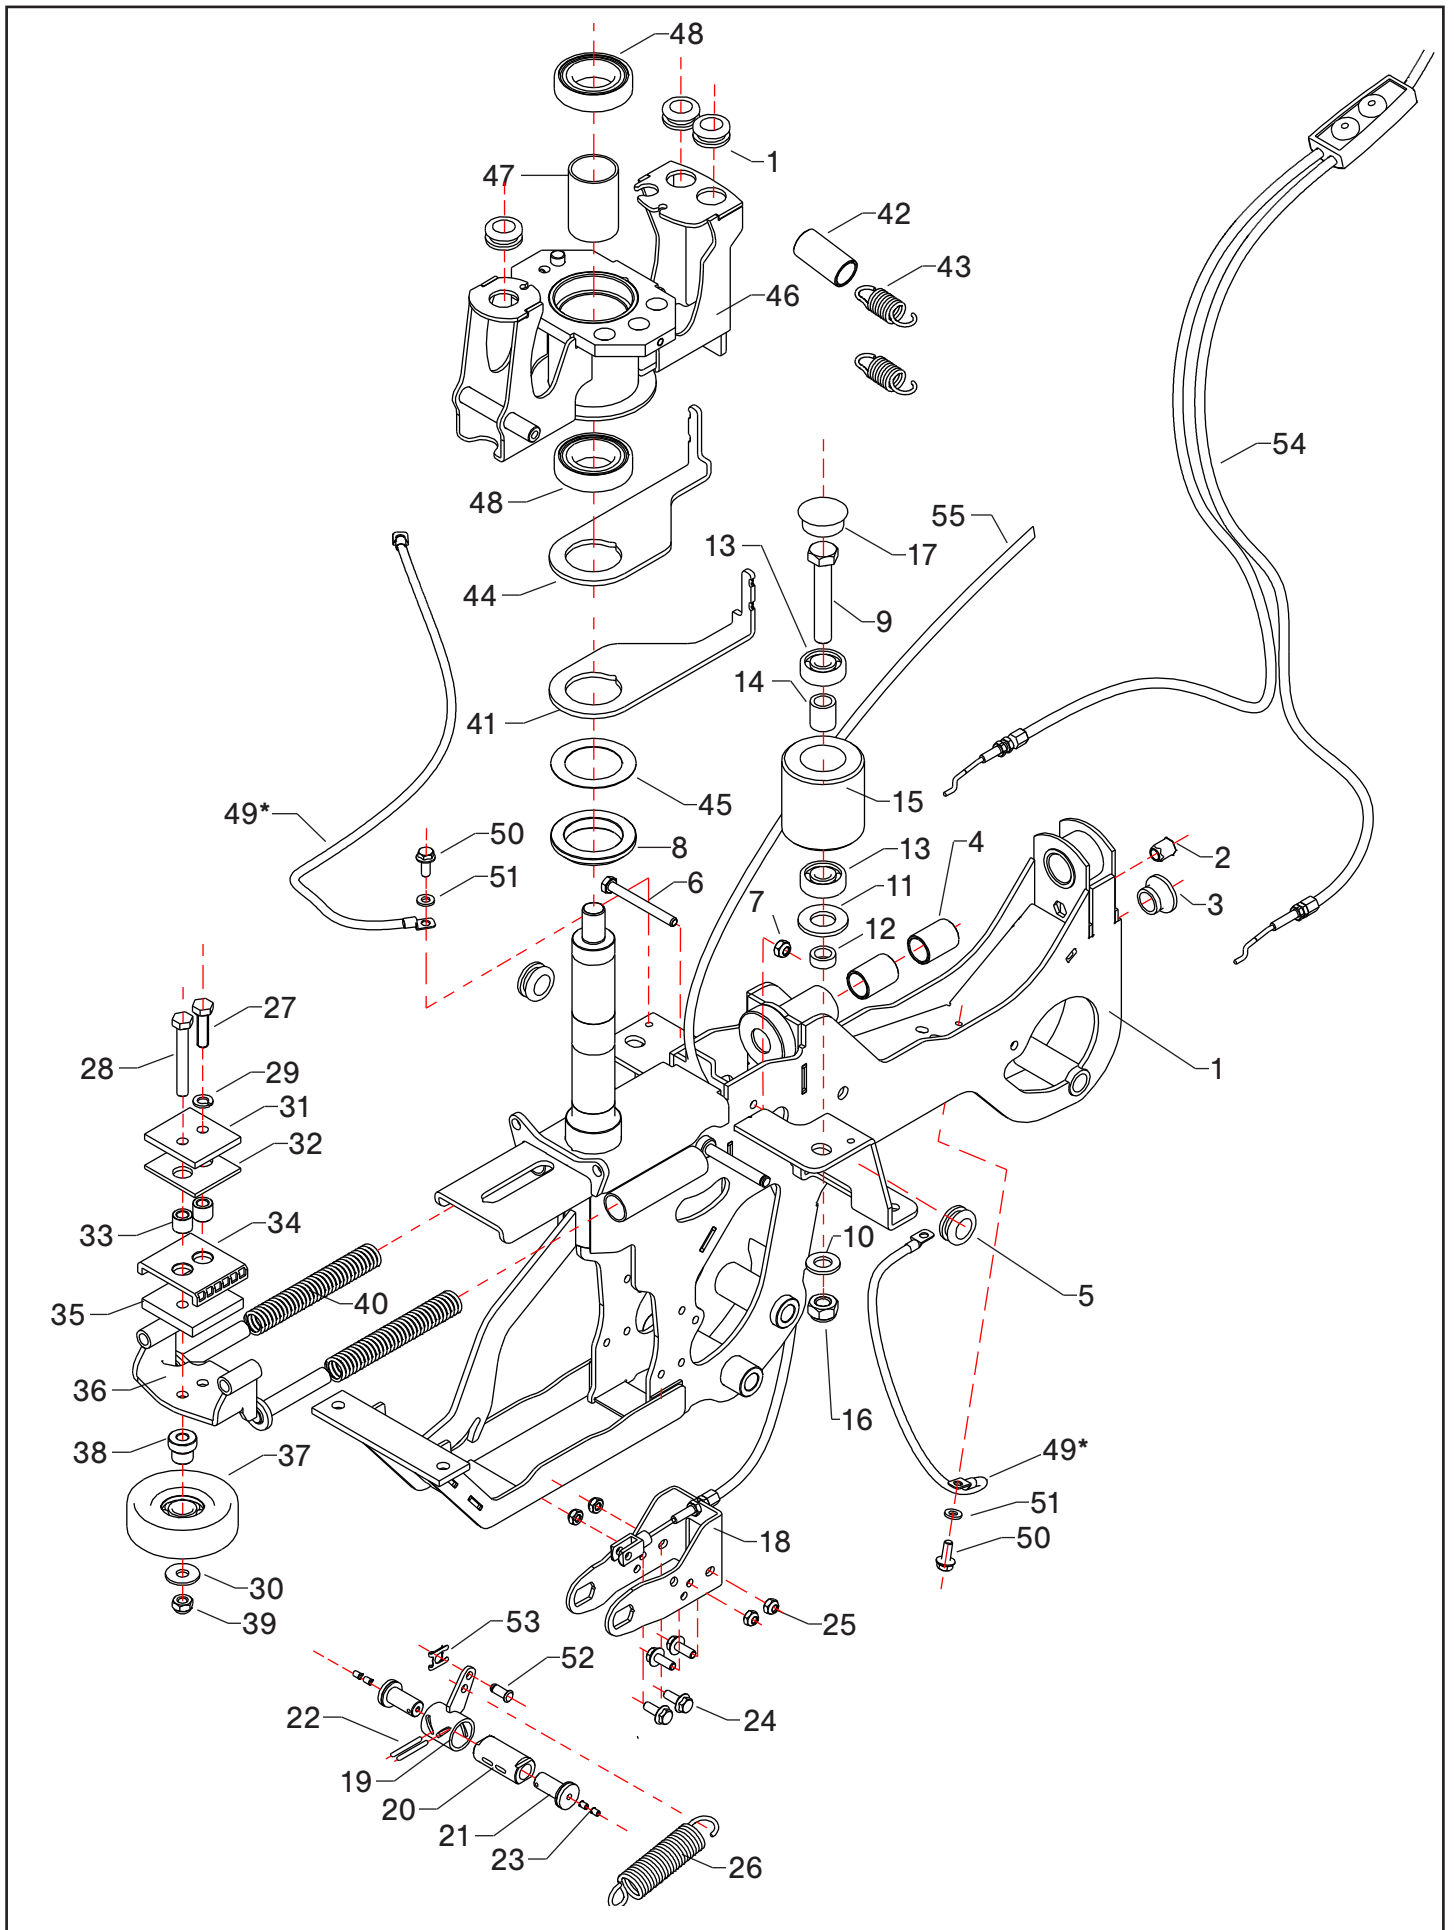

1	<b>420005000</b>	Telaio   Frame	29	<b>843667000</b>	Rondella elastica   Elastic washer
2	<b>808994000</b>	Inserto filettato   Threaded insert	30	<b>843708000</b>	Rondella   Washer
3	<b>400005900</b>	Boccola   Bush	31	<b>420005061</b>	Distanziale   Spacer
4	<b>420005901</b>	Boccola   Bush	32	<b>420005903</b>	Distanziale   Spacer
5	<b>220010910</b>	Passacavo   Cable grommet	33	<b>420005060</b>	Distanziale   Spacer
6	<b>862370700</b>	Vite   Screw	34	<b>420005902</b>	Distanziale   Spacer
7	<b>814548000</b>	Dado   Nut	35	<b>420005050</b>	Distanziale   Spacer
8	<b>420005027</b>	Distanziale   Spacer	36	<b>420005052</b>	Piatto tendicinghia   Idler pulley support
9	<b>863997200</b>	Vite   Screw	37	<b>420005920</b>	Ballerino   Idler pulley
10	<b>843901050</b>	Rondella   Washer	38	<b>420005058</b>	Boccola   Metal bush
11	<b>420005029</b>	Guarnizione   Gasket	39	<b>814588000</b>	Dado   Nut
12	<b>360005212</b>	Distanziale   Spacer	40	<b>420005065</b>	Molla   Spring
13	<b>812523050</b>	Cuscinetto   Bearing	41	<b>420005070</b>	Lamiera   Metal sheet
14	<b>420005030</b>	Distanziale   Spacer	42	<b>420005904</b>	Boccola   Bush
15	<b>420005910</b>	Ballerino   Idler pulley	43	<b>420005074</b>	Molla   Spring
16	<b>814703000</b>	Dado   Nut	44	<b>420005072</b>	Lamiera   Metal sheet
17	<b>420005031</b>	Tappo   Stopper	45	<b>330005456</b>	Distanziale   Spacer
18	<b>420005037</b>	Lamiera   Metal sheet	46	<b>420005082</b>	Supporto manubrio   Handlebar support
19	<b>420005040</b>	Leva freno   Brake lever	47	<b>420005093</b>	Distanziale   Spacer
20	<b>420005044</b>	Distanziale   Spacer	48	<b>812633001</b>	Cuscinetto   Bearing
21	<b>420005038</b>	Perno freno   Brake pad	49	<b>420025130</b>	Impianto elettrico   Electrical wiring
22	<b>851135030</b>	Spina cilindrica   Cylindrical pin	50	<b>862070010</b>	Vite   Screw
23	<b>861830000</b>	Vite   Screw	51	<b>843605010</b>	Distanziale   Spacer
24	<b>862120000</b>	Vite   Screw	52	<b>420010535</b>	Perno   Metal pin
25	<b>814548000</b>	Dado   Nut	53	<b>420010537</b>	Graffetta   Clip
26	<b>341020369</b>	Molla   Spring	54	<b>420010506</b>	Cavo   Cable
27	<b>862724000</b>	Vite   Screw	55	<b>420010525</b>	Cavo   Cable
28	<b>862944000</b>	Vite   Screw			