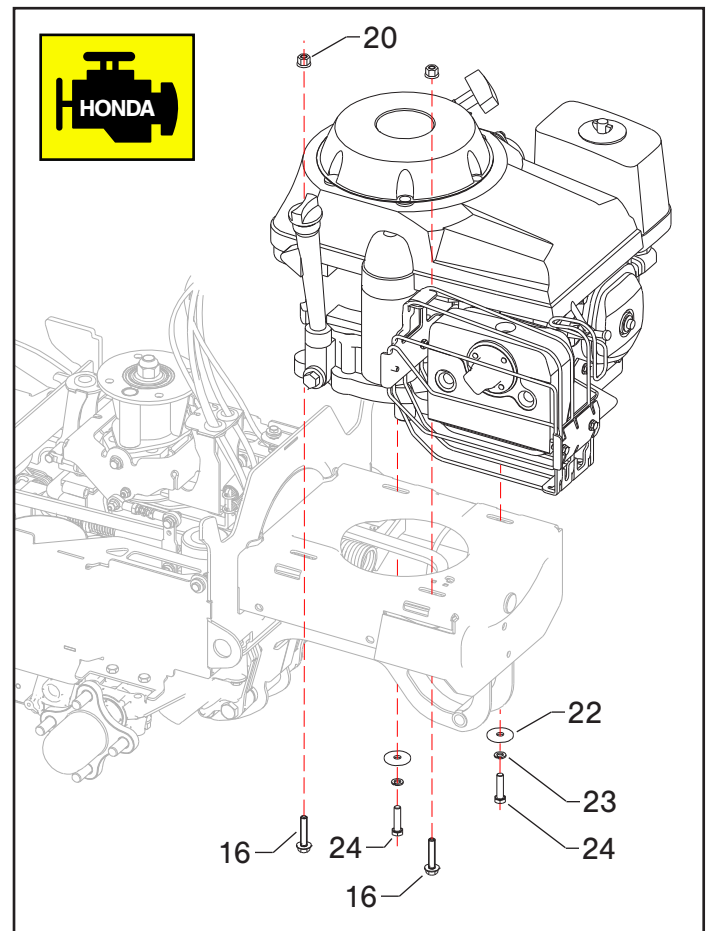

1	420005180	Telaio | Frame	14	360005220	Distanziale | Spacer
2	420005200	Telaio | Frame	15	814645000	Dado | Nut
3	808994000	Inserto filettato | Threaded insert	16	862860005	Vite | Screw
4	862685000	Vite | Screw	17	862860020	Vite | Screw
5	420005904	Boccola in plastica | Plastic bush	18	843711000	Rondella | Washer
6	843713000	Rondella | Washer	19	814588000	Dado | Nut
7	814588000	Dado | Nut	20	814599000	Dado | Nut
8	420005205	Molla | Spring	21	862687000	Vite | Screw
9	420025151	Scheda di controllo | Control card	22	843713000	Rondella | Washer
10	231005903	Molla | Spring	23	843685000	Rondella | Washer
11	420025155	Attuatore lineare | Linear actuator	24	862439056	Vite | Screw
12	420005300	Forcella | Fork	25	420005193	Distanziale | Spacer
13	322020901	Boccola in plastica | Plastic bush	26	862890000	Vite | Screw