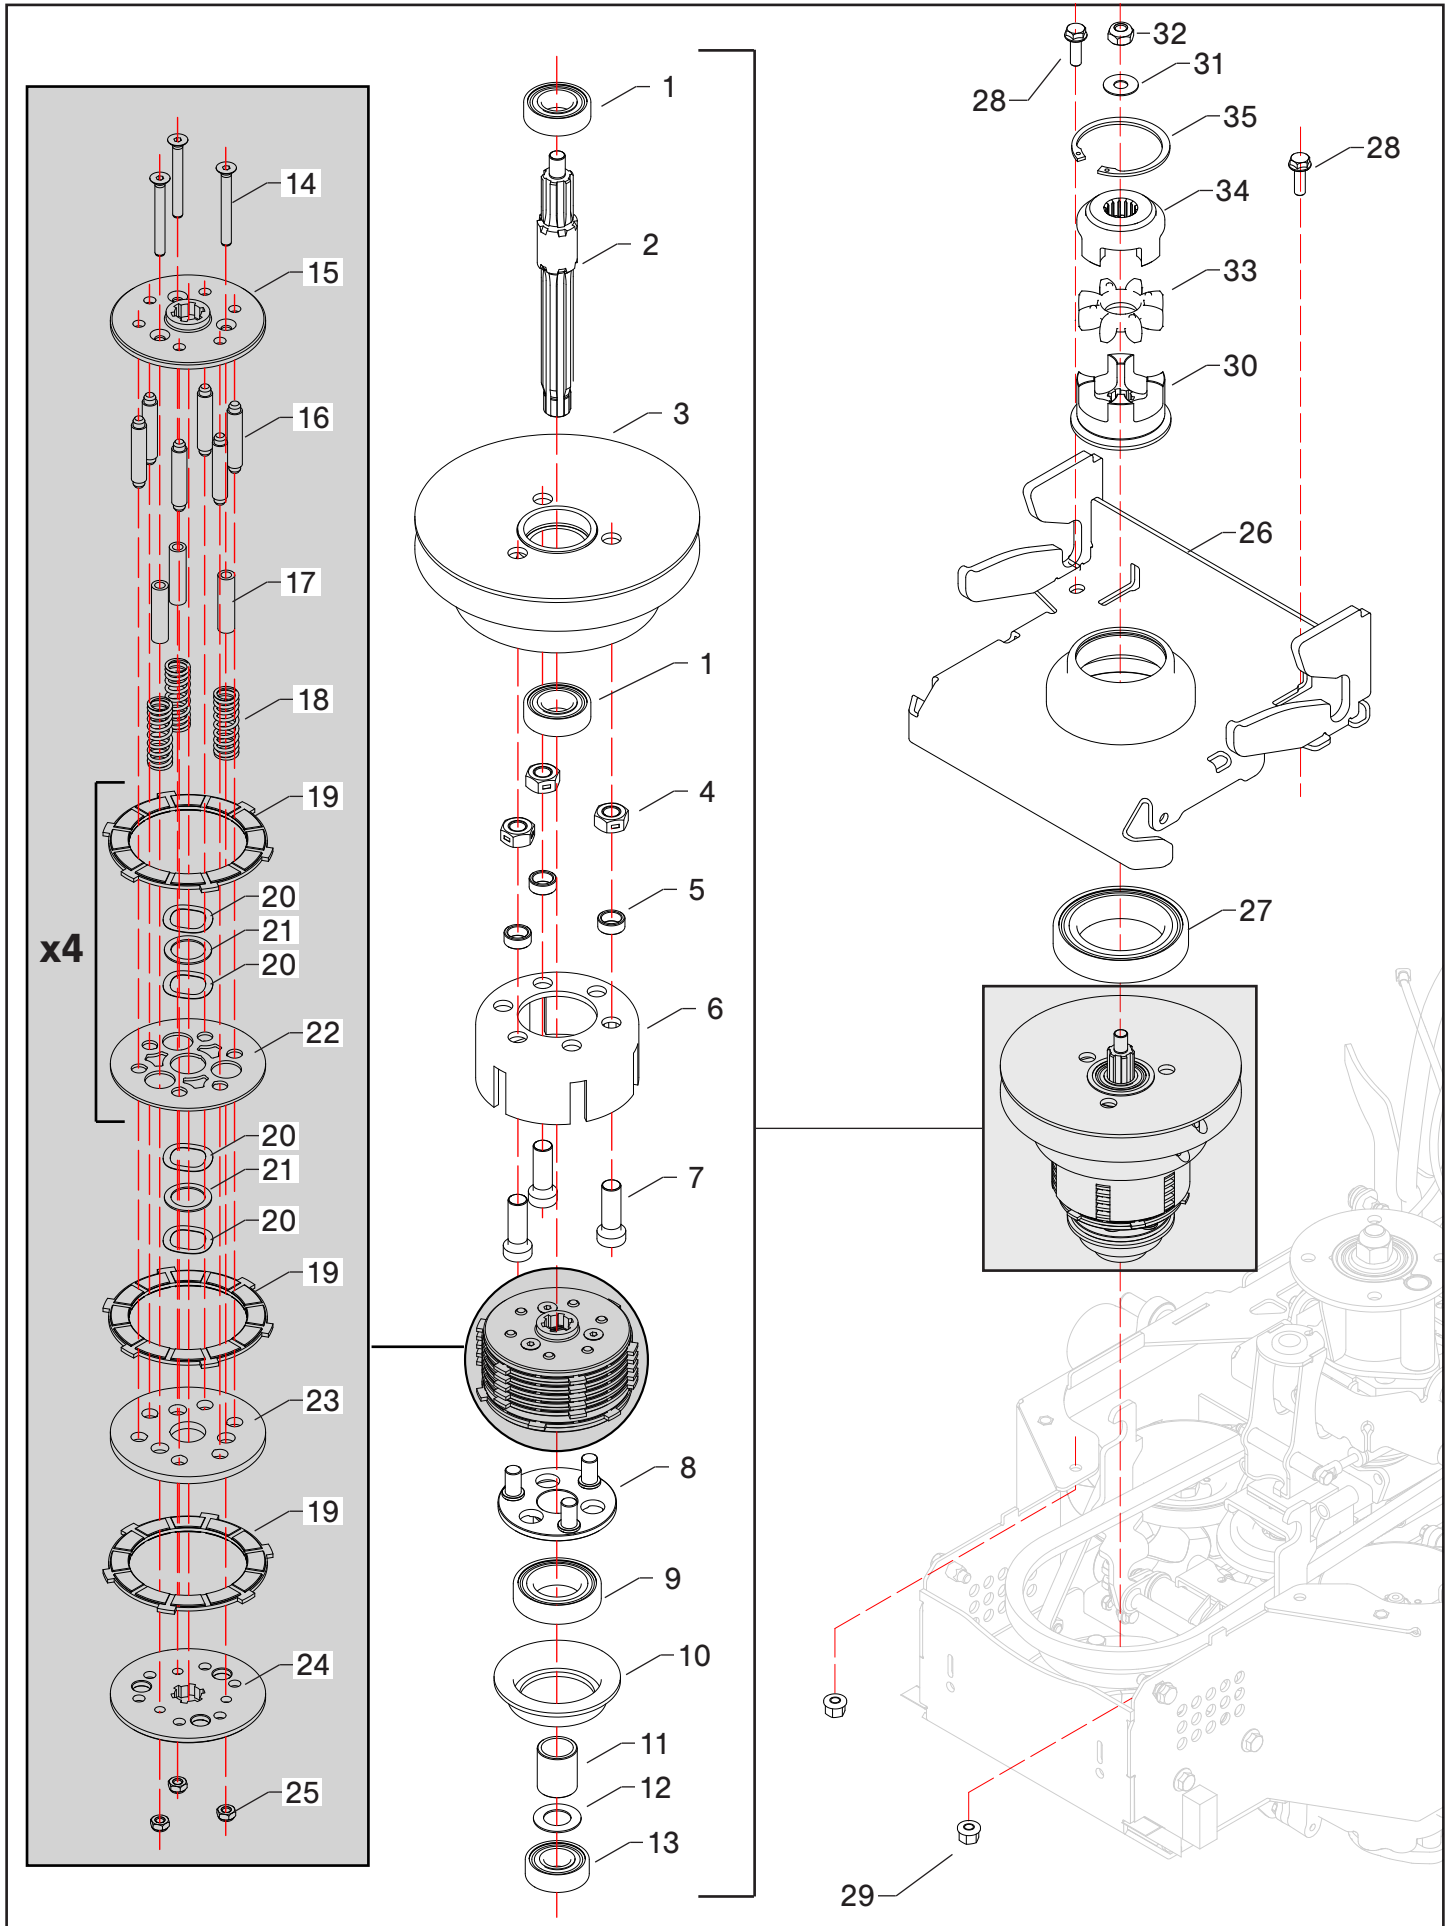

---

1	<b>420005130</b>	Telaio   Frame	8	<b>843685000</b>	Rondella   Washer
2	<b>808994000</b>	Inserto M8   Threaded insert	9	<b>814588000</b>	Dado   Nut
3	<b>808993000</b>	Inserto M6   Threaded insert	10	<b>862160050</b>	Vite   Screw
4	<b>862685000</b>	Vite   Screw	11	<b>420005907</b>	Rondella in gomma   Rubber washer
5	<b>863047000</b>	Vite   Screw	12	<b>843619000</b>	Rondella   Washer
6	<b>814599000</b>	Dado   Nut	13	<b>814548000</b>	Dado   Nut
7	<b>862952000</b>	Vite   Screw			

1	<b>420005293</b>	Flangia   Flange	16	<b>420005151</b>	Supporto   Support
2	<b>814548000</b>	Vite   Screw	17	<b>341012304</b>	Boccola nylon   Nylon Bush
3	<b>862120000</b>	Dado   Nut	18	<b>420005161</b>	Perno   Pin
4	<b>420025301</b>	Cinghia motore   Engine Belt	19	<b>420005166</b>	Perno   Pin
5	<b>420025302</b>	Cinghia cambi   Transaxle Belt	20	<b>330020225</b>	Distanziale   Spacer
6	<b>420005905</b>	Snodo   Junction	21	<b>420005168</b>	Leva destra   Right lever
7	<b>420005270</b>	Leva frizione   Clutch lever	22	<b>420005170</b>	Leva sinistra   Left lever
8	<b>420005252</b>	Piastra   Plate	23	<b>330020250</b>	Distanziale   Spacer
9	<b>420005253</b>	Piastra   Plate	24	<b>420005167</b>	Lamiera   Plate
10	<b>420005255</b>	Piastra   Plate	25	<b>814588000</b>	Dado   Nut
11	<b>330020225</b>	Distanziale   Spacer	26	<b>814548000</b>	Dado   Nut
12	<b>862555000</b>	Vite   Screw	27	<b>862140000</b>	Vite   Screw
13	<b>814588000</b>	Dado   Nut	28	<b>420005172</b>	Molla   Spring
14	<b>862556000</b>	Vite   Screw			
15	<b>814599000</b>	Dado   Nut			