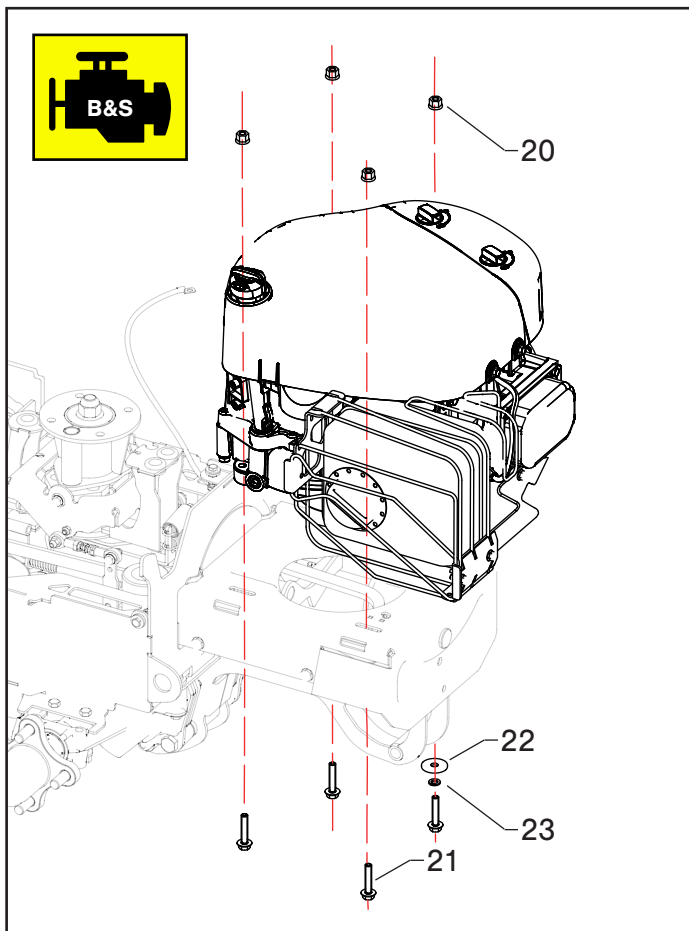

1	420005180	Telaio | Frame	14	360005220	Distanziale | Spacer
2	420005200	Telaio | Frame	15	814645000	Dado | Nut
3	808994000	Inserto filettato | Threaded insert	16	862860005	Vite | Screw
4	862685000	Vite | Screw	17	862860020	Vite | Screw
5	420005904	Boccola in plastica | Plastic bush	18	843711000	Rondella | Washer
6	843713000	Rondella | Washer	19	814588000	Dado | Nut
7	814588000	Dado | Nut	20	814599000	Dado | Nut
8	420005205	Molla | Spring	21	862687000	Vite | Screw
9	420025151	Scheda di controllo | Control card	22	843713000	Rondella | Washer
10	231005903	Molla | Spring	23	843685000	Rondella | Washer
11	420025155	Attuatore lineare | Linear actuator	24	862439056	Vite | Screw
12	420005300	Forcella | Fork	25	420005193	Distanziale | Spacer
13	322020901	Boccola in plastica | Plastic bush	26	862890000	Vite | Screw