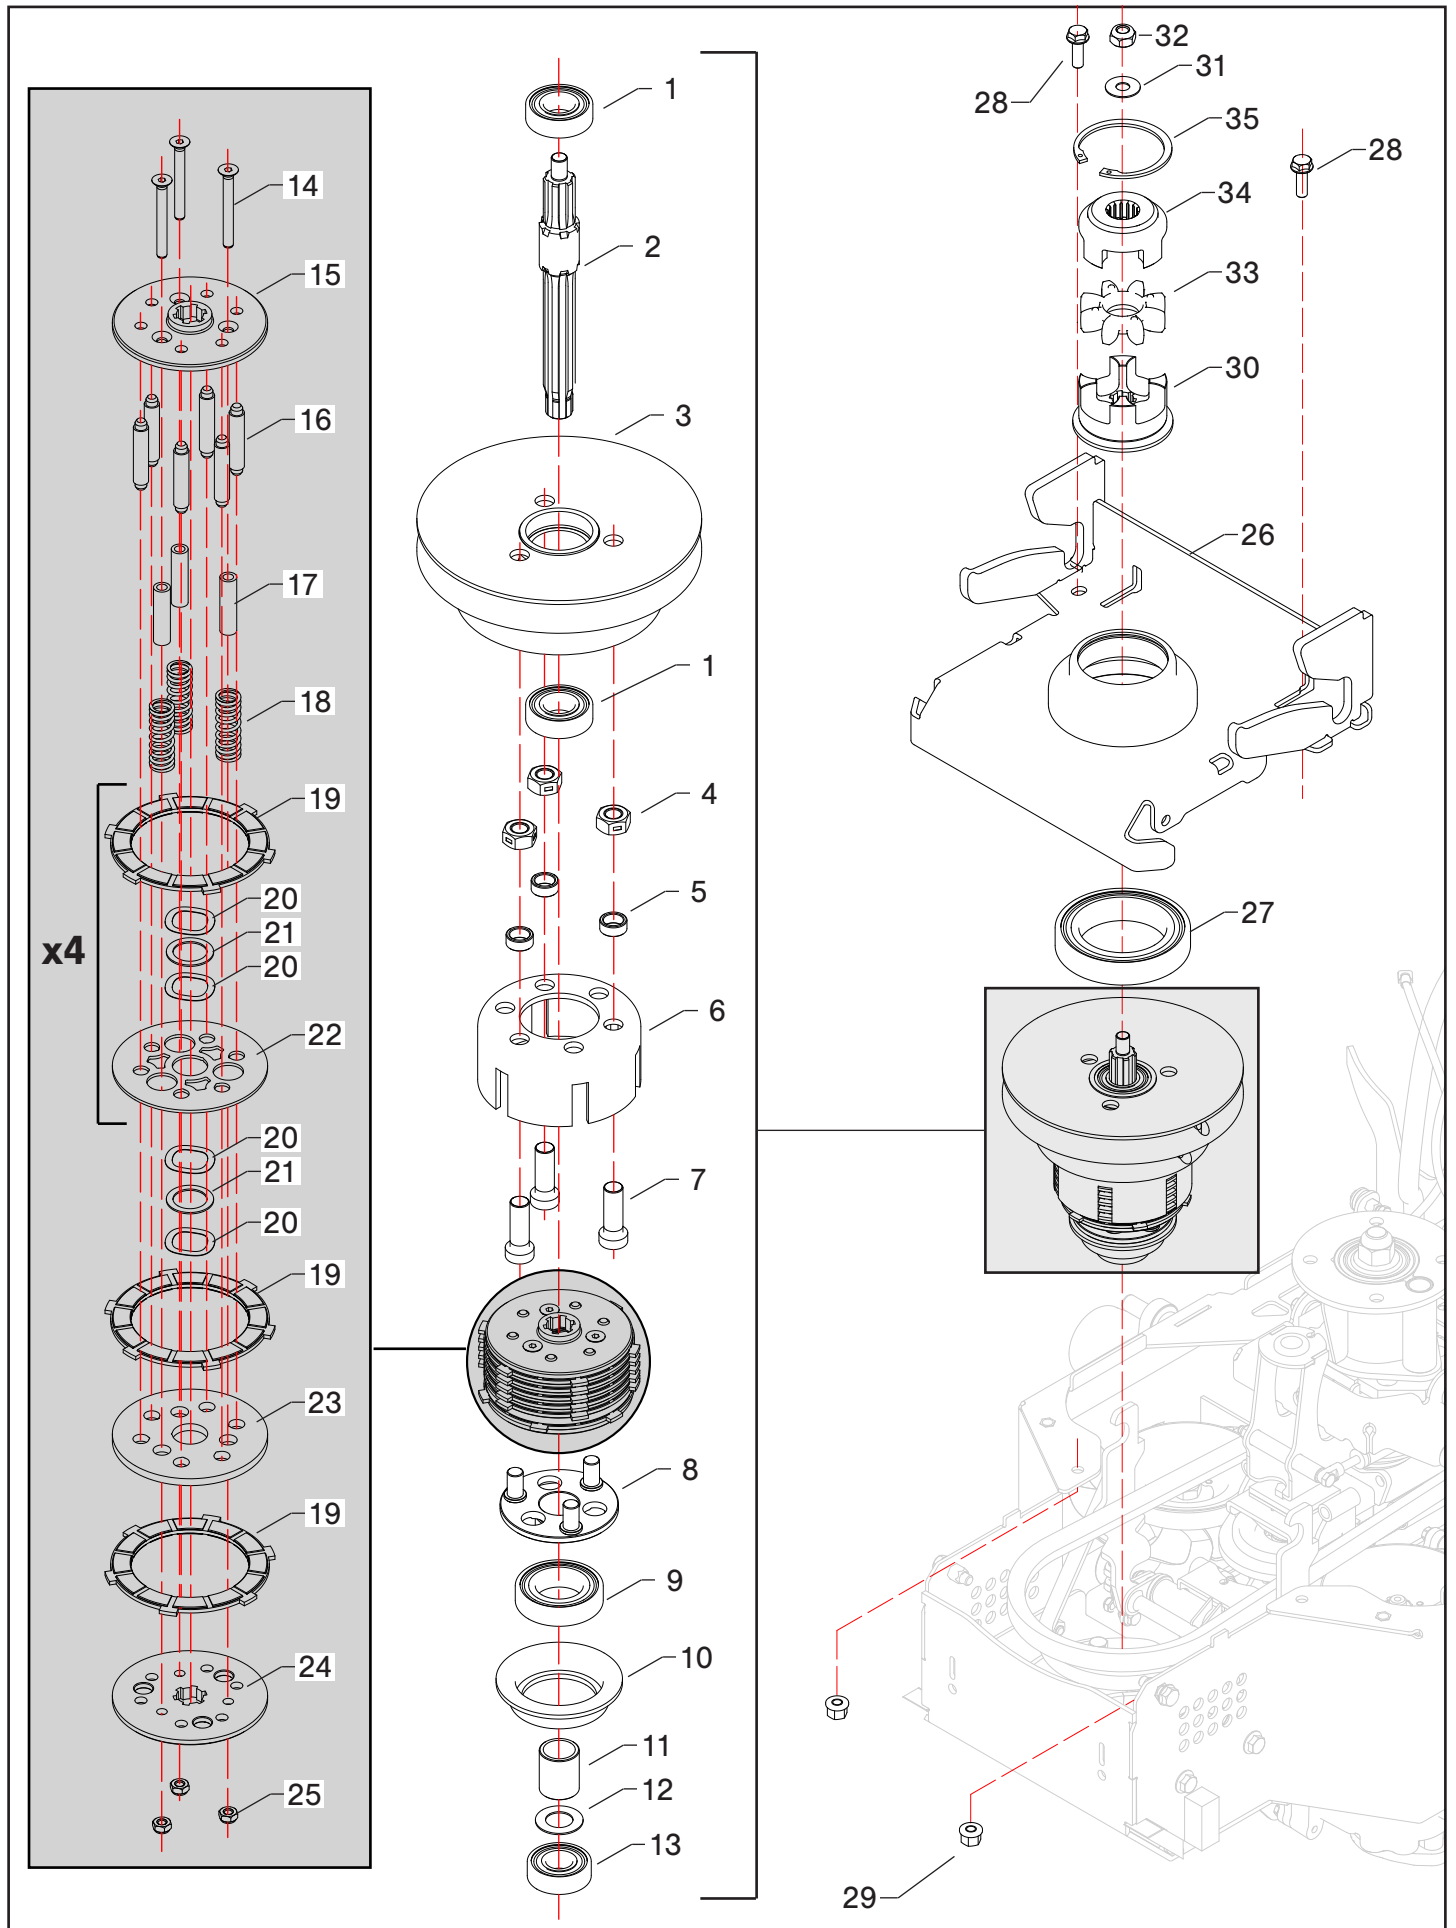

1	812632001	Cuscinetto | Bearing	19	420005214	Disco guarnito | Covered disc
2	420005207	Albero | Shaft	20	270011943	Distanziale | Spacer
3	420005230	Gruppo pulegge | Pulley set	21	420005222	Molla | Spring
4	814703100	Dado | Nut	22	420005215	Disco non guarnito | Disc
5	420005237	Distanziale | Spacer	23	420005216	Disco di comando | Command disc
6	420005236	Campana | Clutch cover	24	420005217	Flangia inferiore | Lower flange
7	863948000	Vite | Screw	25	814548000	Dado | Nut
8	420005219	Selettore | Selector			
9	812633001	Cuscinetto | Bearing	26	420005260	Coperchio | Cover
10	420005223	Supporto selettore | Selector support	27	812899001	Cuscinetto | Bearing
11	420005224	Distanziale | Spacer	28	862685000	Vite | Screw
12	270013596	Distanziale | Spacer	29	814599000	Dado | Nut
13	812586001	Cuscinetto | Bearing	30	420005238	Giunto | Coupling
14	862356200	Vite | Screw	31	360005220	Distanziale | Spacer
15	420005211	Flangia superiore | Upper flange	32	814645000	Dado | Nut
16	420005213	Perno | Pin	33	420005240	Elemento elastico | Elastic element
17	420005212	Distanziale | Spacer	34	420005241	Giunto | Coupling
18	420005218	Molla | Spring	35	801408000	Anello seeger | Seeger ring