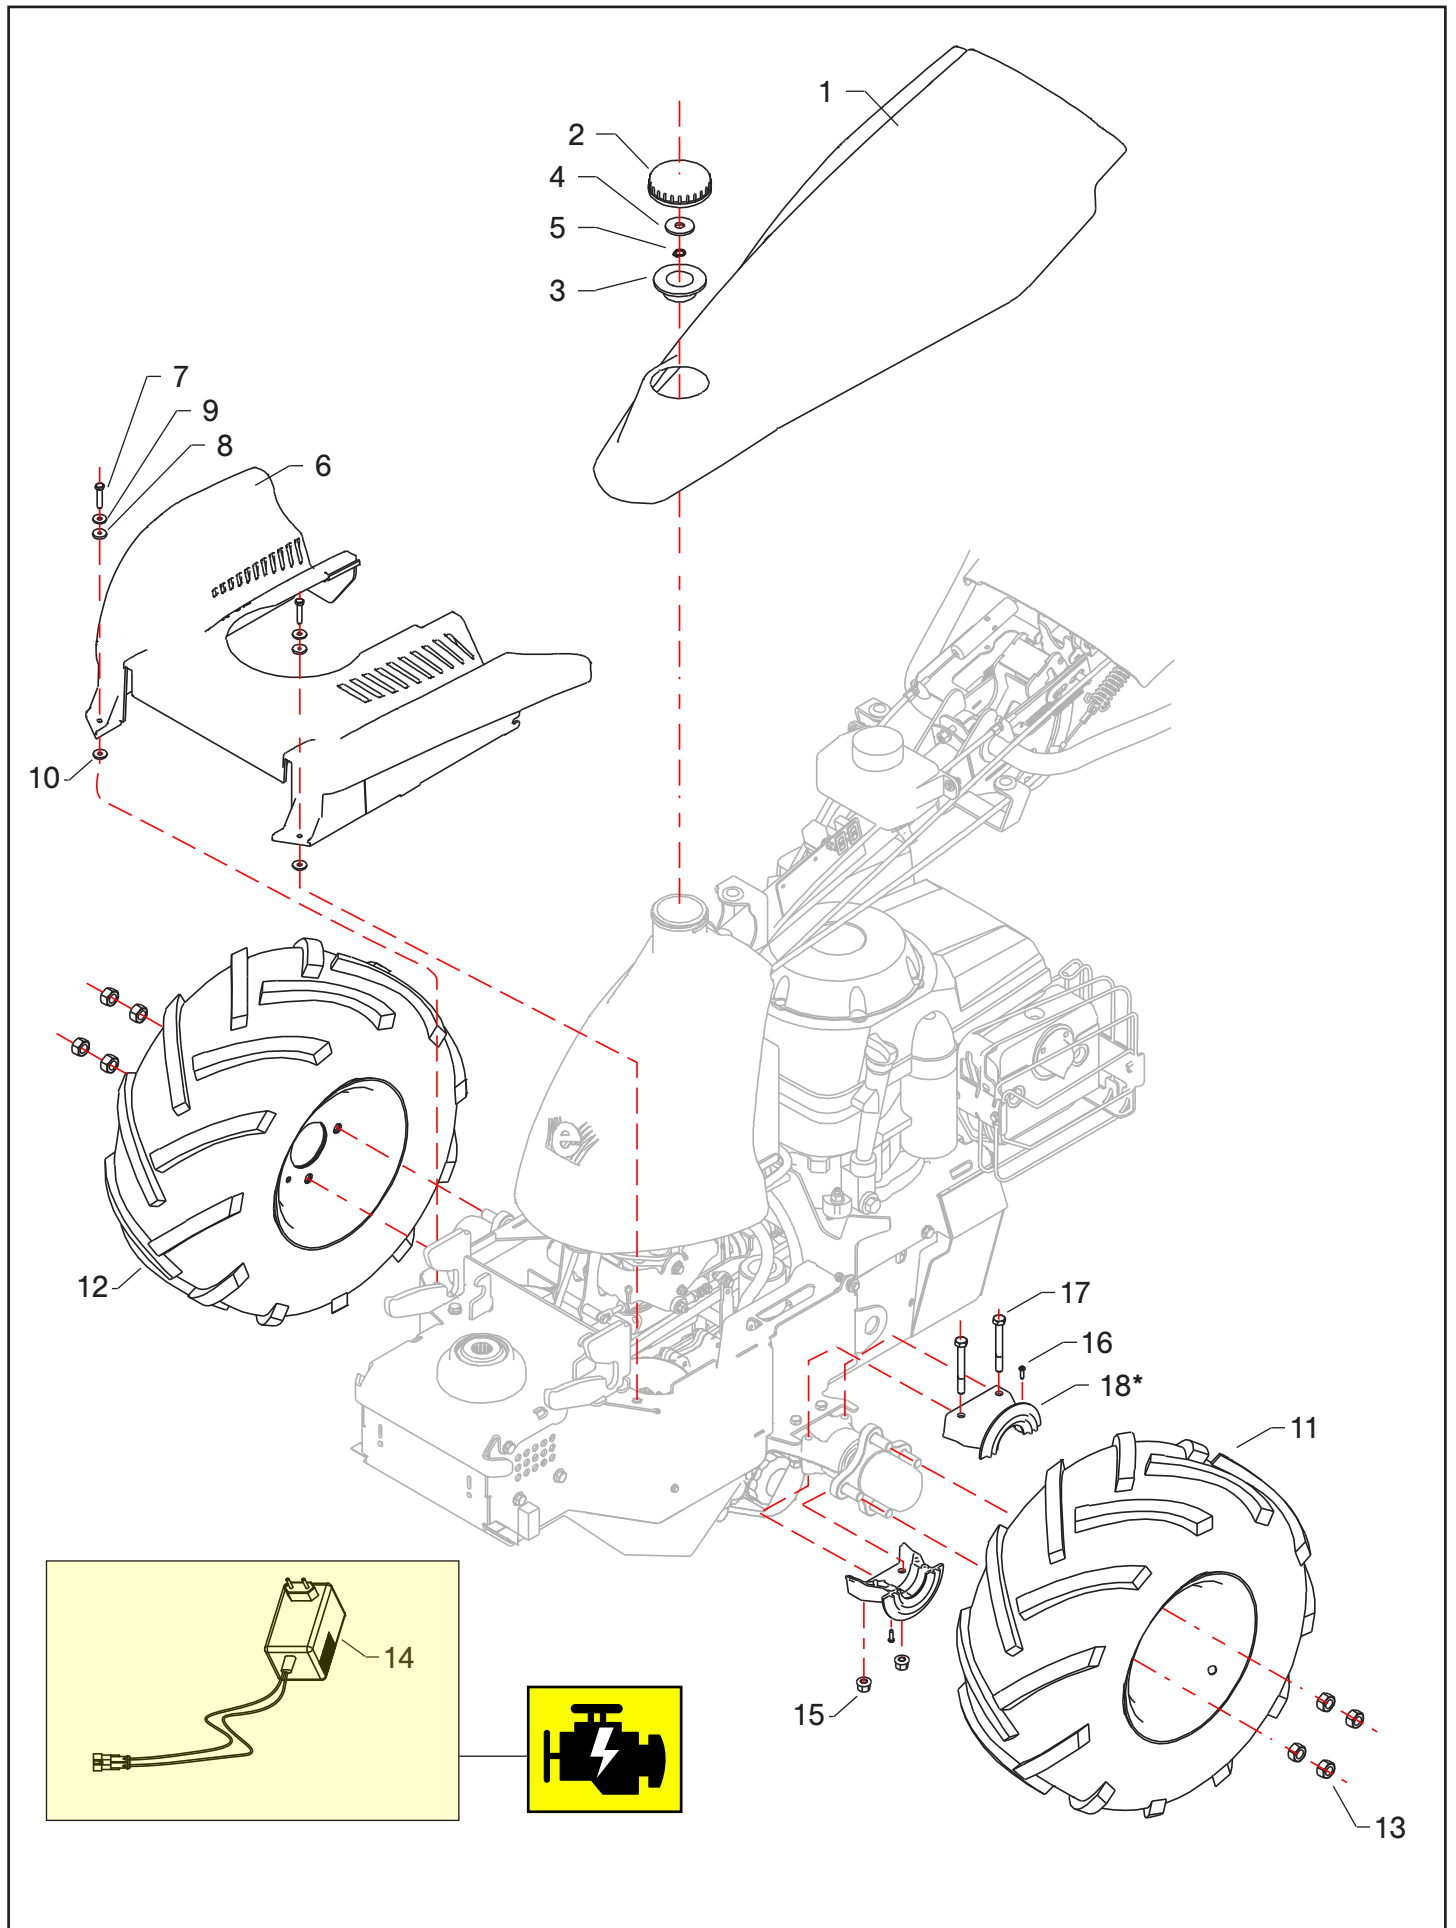

1	420010902	Cruscotto | Dashboard	18	420005907	Rondella gomma | Rubber washer
2	341012905	Pomolo | Handle	19	843619000	Rondella | Washer
3	340010155	Leva | Lever	20	260005365	Ruotino | Plastic idler pulley
4	340010156	Supporto | Support	21	260005293	Distanziale | Spacer
5	862097010	Vite | Screw	22	370005200	Lamierino | Plate
6	843581030	Rondella | Washer	23	814645000	Dado | Nut
7	814548000	Dado | Nut	24	863359000	Vite | Screw
8	420010355	Cavo | Cable	25	420010265	Lamiera | Plate
9	861931010	Vite | Screw	26	420010272	Perno | Pin
10	814530080	Dado | Nut	27	420010274	Perno | Pin
11	420025120	Bloc. avviamento | Ignition lock	28	231005903	Molla | Spring
14	420025146	Contaore | Hour meter	29	420010020	Lamiera fissaggio | Fastening plate
15	420025145	Spia LED | Tell-Tale LED	30	862685000	Vite | Screw
16	814860000	Dado gabbia | Cage nut	31	814599000	Dado | Nut
17	862160050	Vite | Screw	32	420010100	Stegola | Handlebar