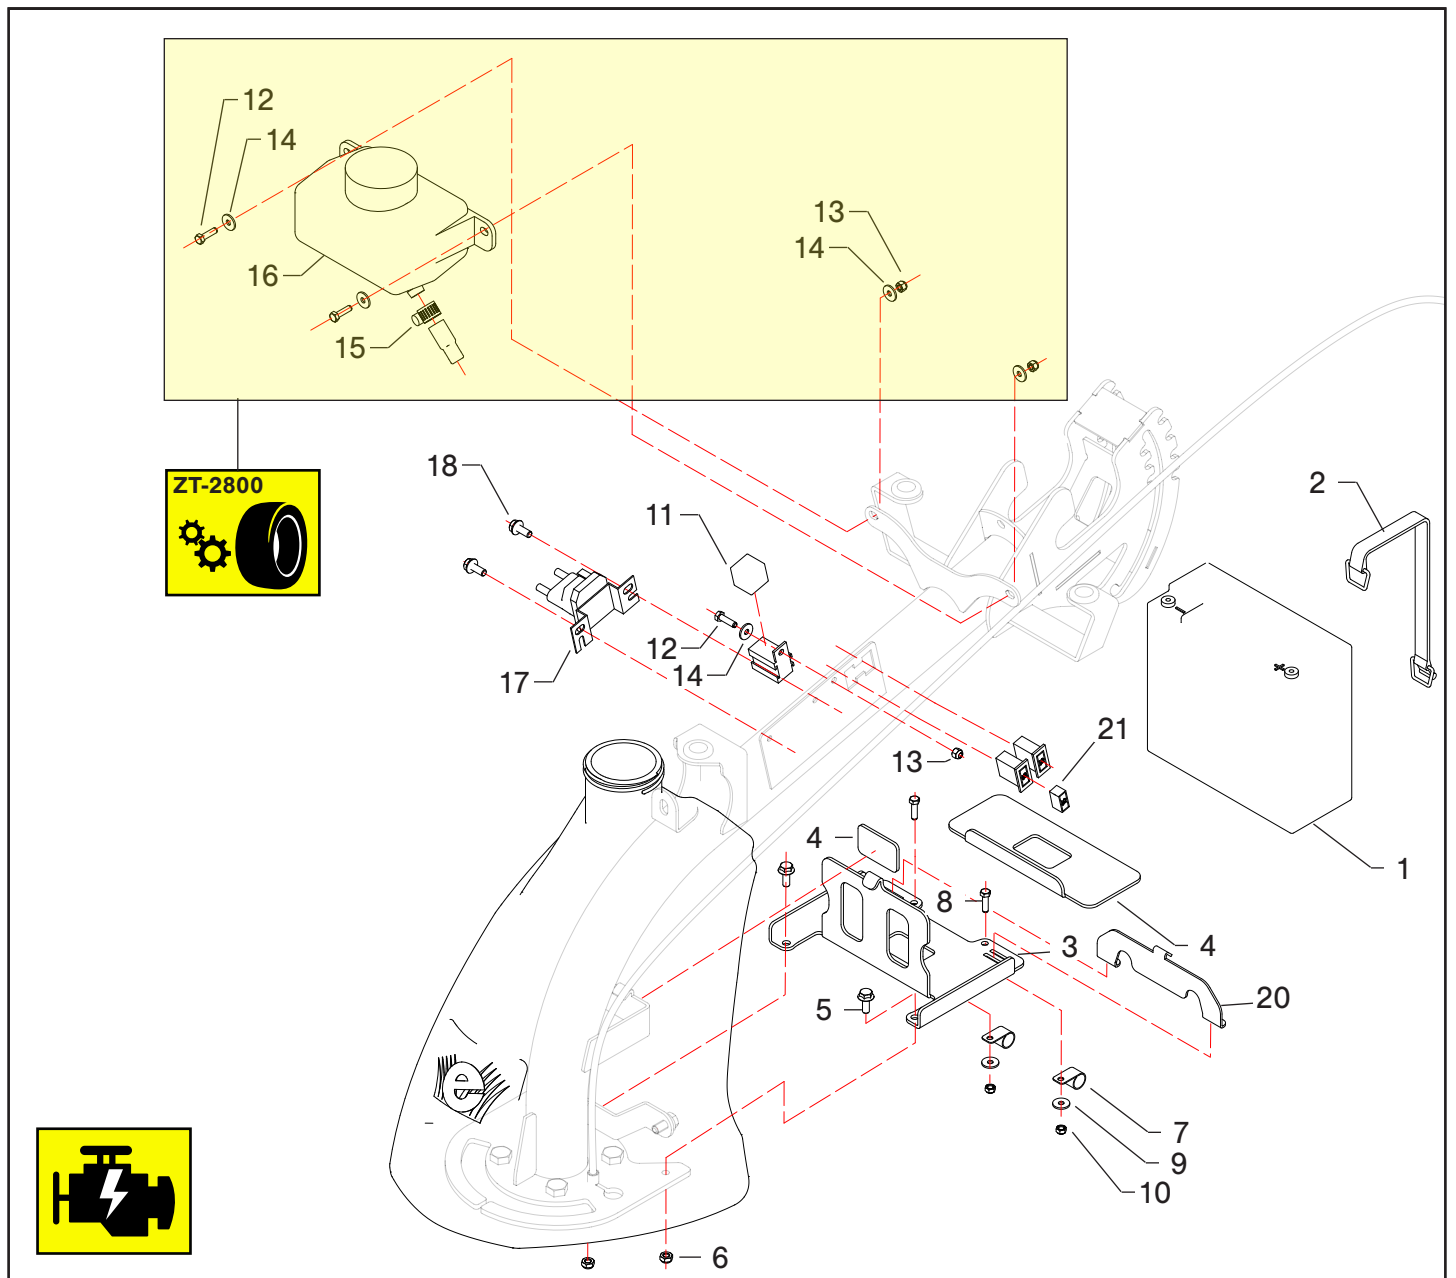

1	420005290	Protezione mani | Hand protection	12	341025925	Tubo 230 mm | Hose 230 mm
2	420010001	Sup. stegola | Handlebar support	13	341025925	Tubo 300 mm | Hose 300 mm
3	863254000	Vite | Screw	14	341025925	Tubo 40 mm | Hose 40 mm
4	814645000	Dado | Nut	15	420010540	Connettore a T | T joint
5	220010910	Passafilo | Cable grommet	16	341025926	Fascetta | Hose clamp
6	420010504	Cavo | Cable	17	420025912	Fascetta | Hose clamp
7	420025900	Serbatoio | Tank	18	420025906	Tubo 510 mm | Hose 510 mm
8	862494500	Vite | Screw	19	420025906	Tubo 220 mm | Hose 220 mm
9	420005245	Minigonna | Protection plate			
10	808993000	Inserto filettato | Threaded insert			
11	862140000	Vite | Screw