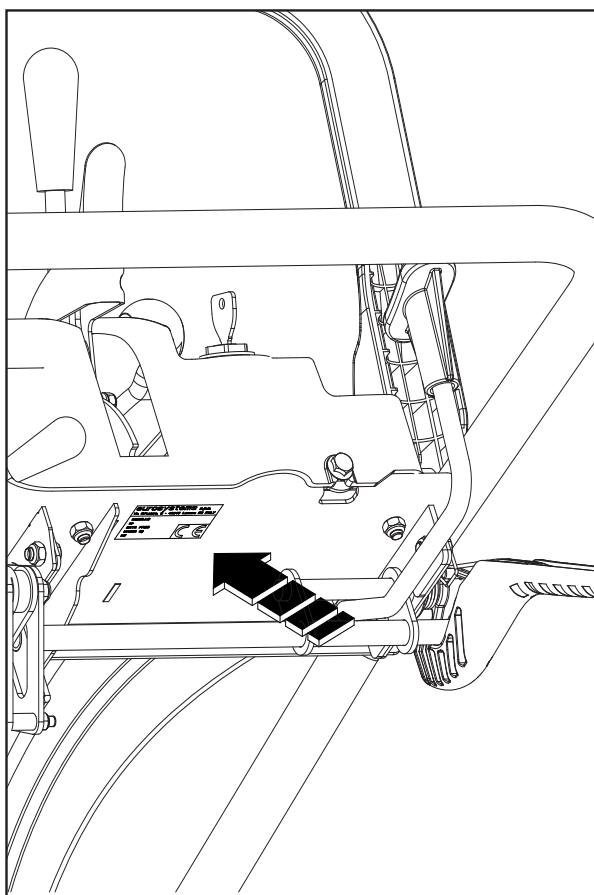

LEGENDA | LEGEND

VERSIONE CON SOLO AVV. A STRAPPO
MODEL WITH ONLY RECOIL STARTER

VERSIONE CON AVVIAMENTO ELETTRICO
MODEL WITH ELECTRICAL STARTER

VERSIONE CON MOTORE FISSO
MODEL WITH FIXED ENGINE

VERSIONE CON KIT BASCULAMENTO (ASC)
MODEL WITH ENGINE TILTING KIT (ASC)

VERSIONE CON GRUPPI RUOTA EZT
MODEL WITH EZT TRANSAXLE

VERSIONE CON GRUPPI RUOTA ZT-2800
MODEL WITH ZT-2800 TRANSAXLE

VERSIONE CON MOTORE B&S
MODEL WITH B&S ENGINE

VERSIONE CON MOTORE HONDA
MODEL WITH HONDA ENGINE

COSTRUTTORE

MODELLO: _____

ANNO PROD.: _____

NR: _____

MASSA ca: _____

POTENZA kW: _____