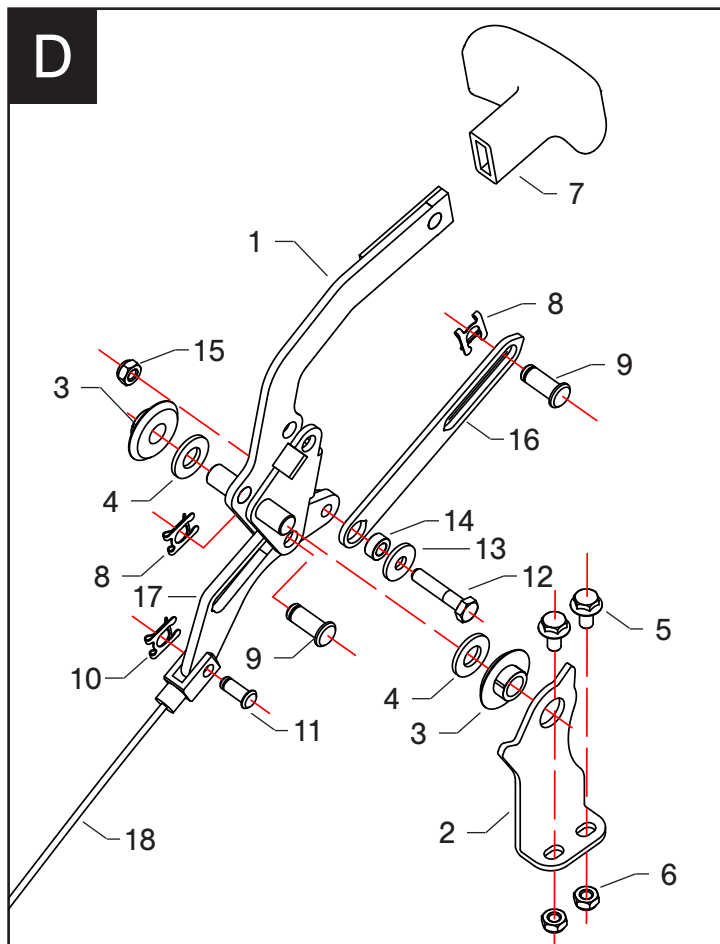

1	420010171	Leva | Lever
2	420010182	Supporto | Support
3	341005359	Boccola nylon | Nylon bush
4	843812000	Rondella | Washer
5	861998500	Vite | Screw
6	814548000	Dado | Nut
7	341012901	Pomolo | Handle
8	420010538	Clip | Clip
9	420010533	Perno | Pin
10	420010537	Clip | Clip
11	420010535	Perno | Pin
12	862160000	Vite | Screw
13	843619000	Rondella | Washer
14	420005125	Distanziale | Spacer
15	814548000	Dado | Nut
16	420010527	Lamiera | Plate
17	420010192	Lamiera | Plate
18	420010527	Cavo | Cable