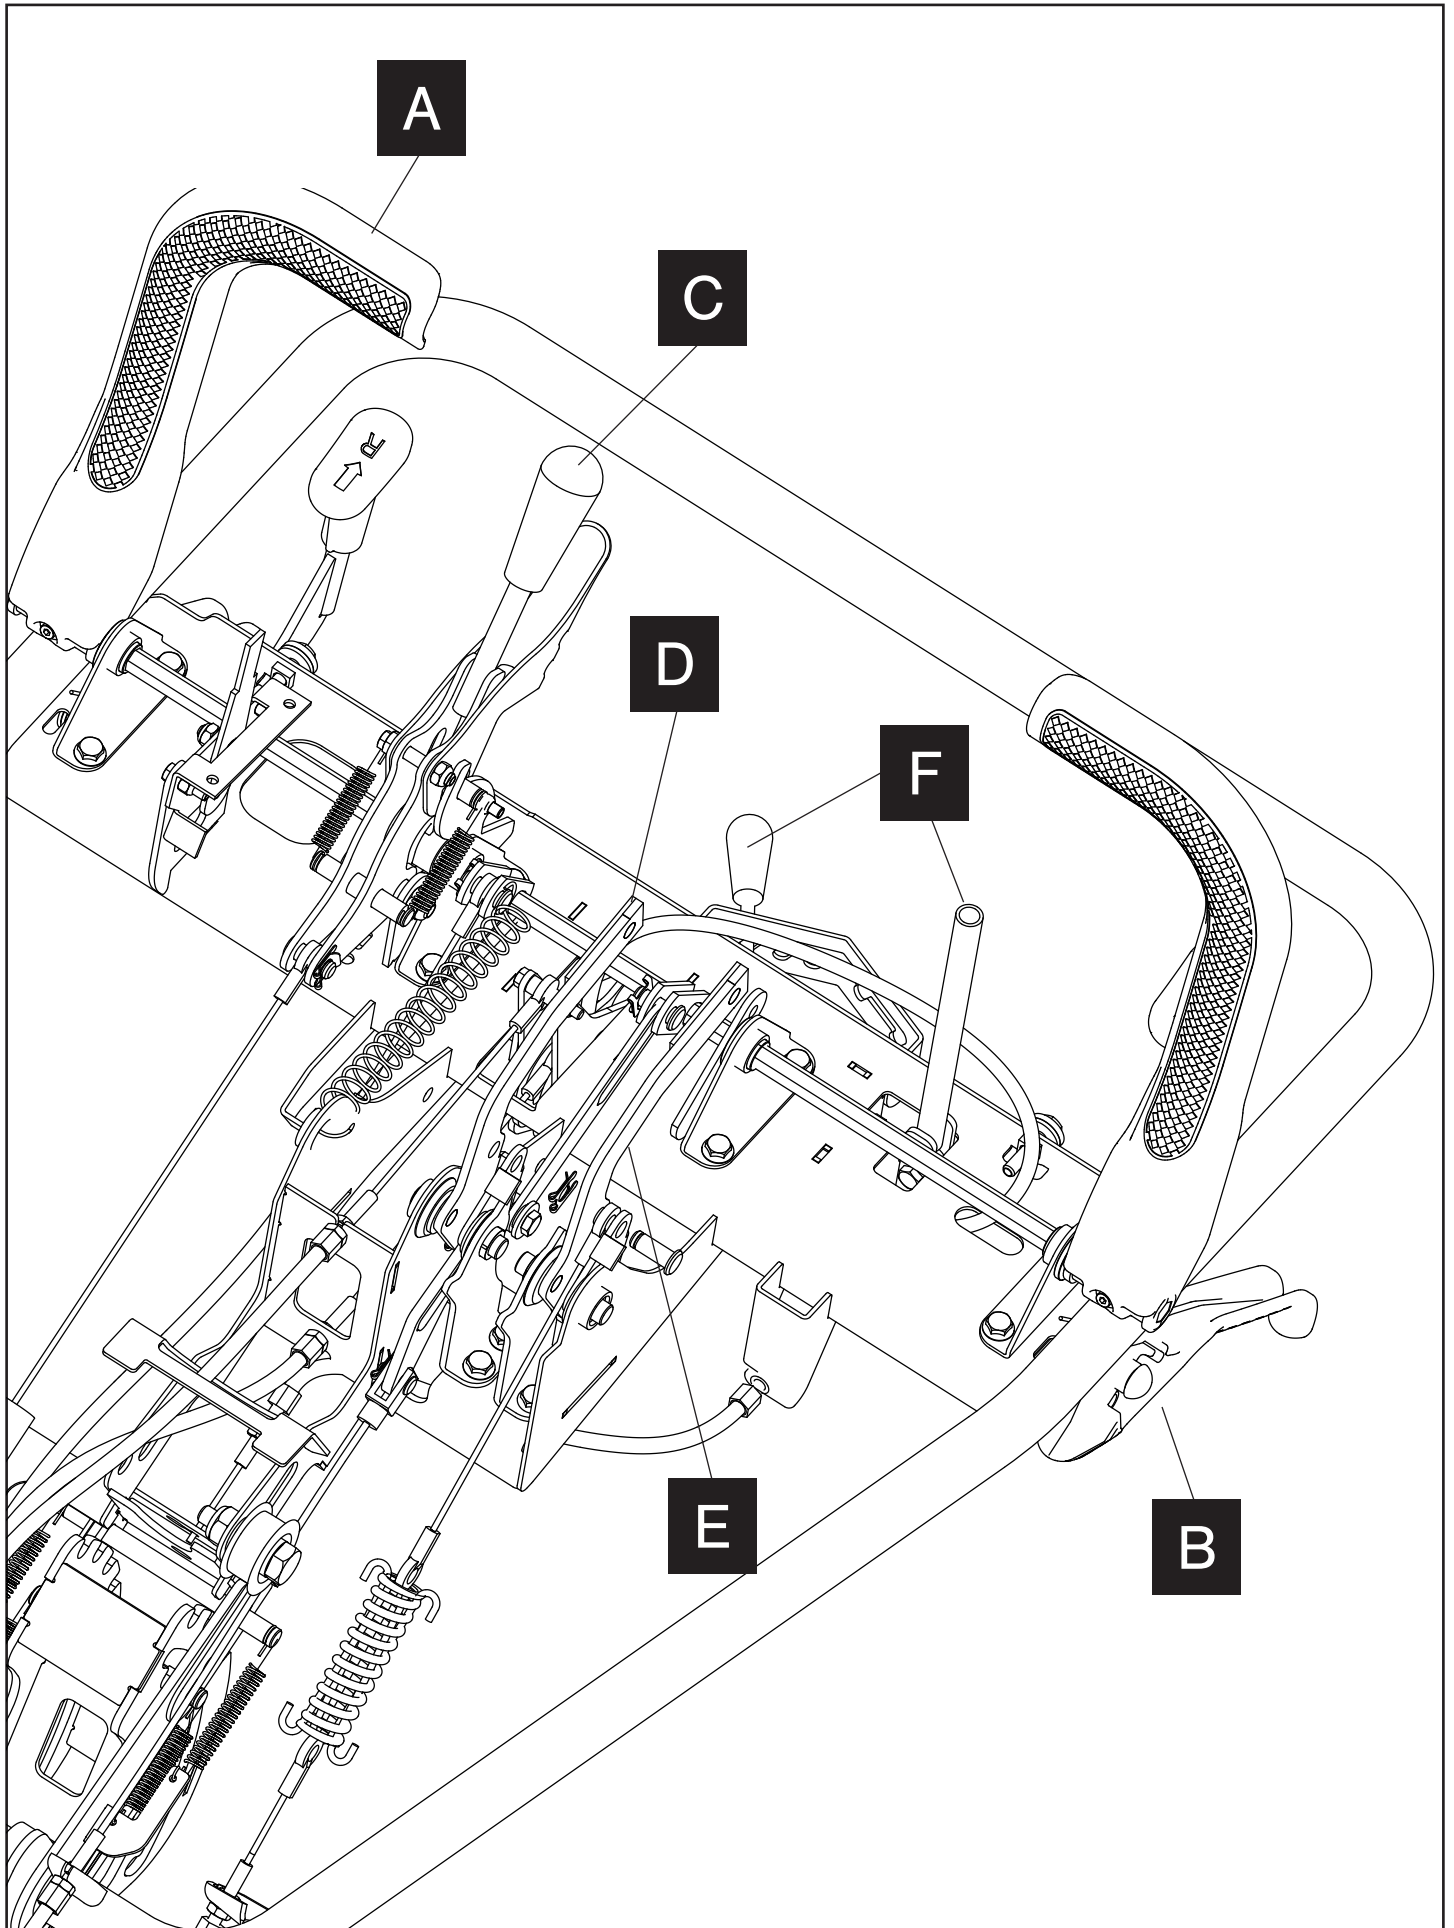

1	420025150	Batteria | Battery	11	341025294	Relè | Relé
2	420025149	Elastico | Elastic Band	12	861931010	Vite | Screw
3	420010052	Sup. batteria | Battery support	13	814530080	Dado | Nut
4	420010055	Protezione | Protection	14	843543000	Rondella | Washer
5	862120000	Vite | Screw	15	350020050	Fascetta | Hose clamp
6	814548000	Dado | Nut	16	421005064	Serbatoio | Tank
7	420010545	Fermatubo| Rubber clip	17	341025159	Solenoide | Solenoid
8	861931010	Vite | Screw	18	862070010	Vite | Screw
9	843543000	Rondella | Washer	19	420010050	Protezione | Plate protection
10	814530090	Dado | Nut	20	420010056	Fermo batteria | Batt. holder
			21	341025292	Fusibile 15A | 15A fuse