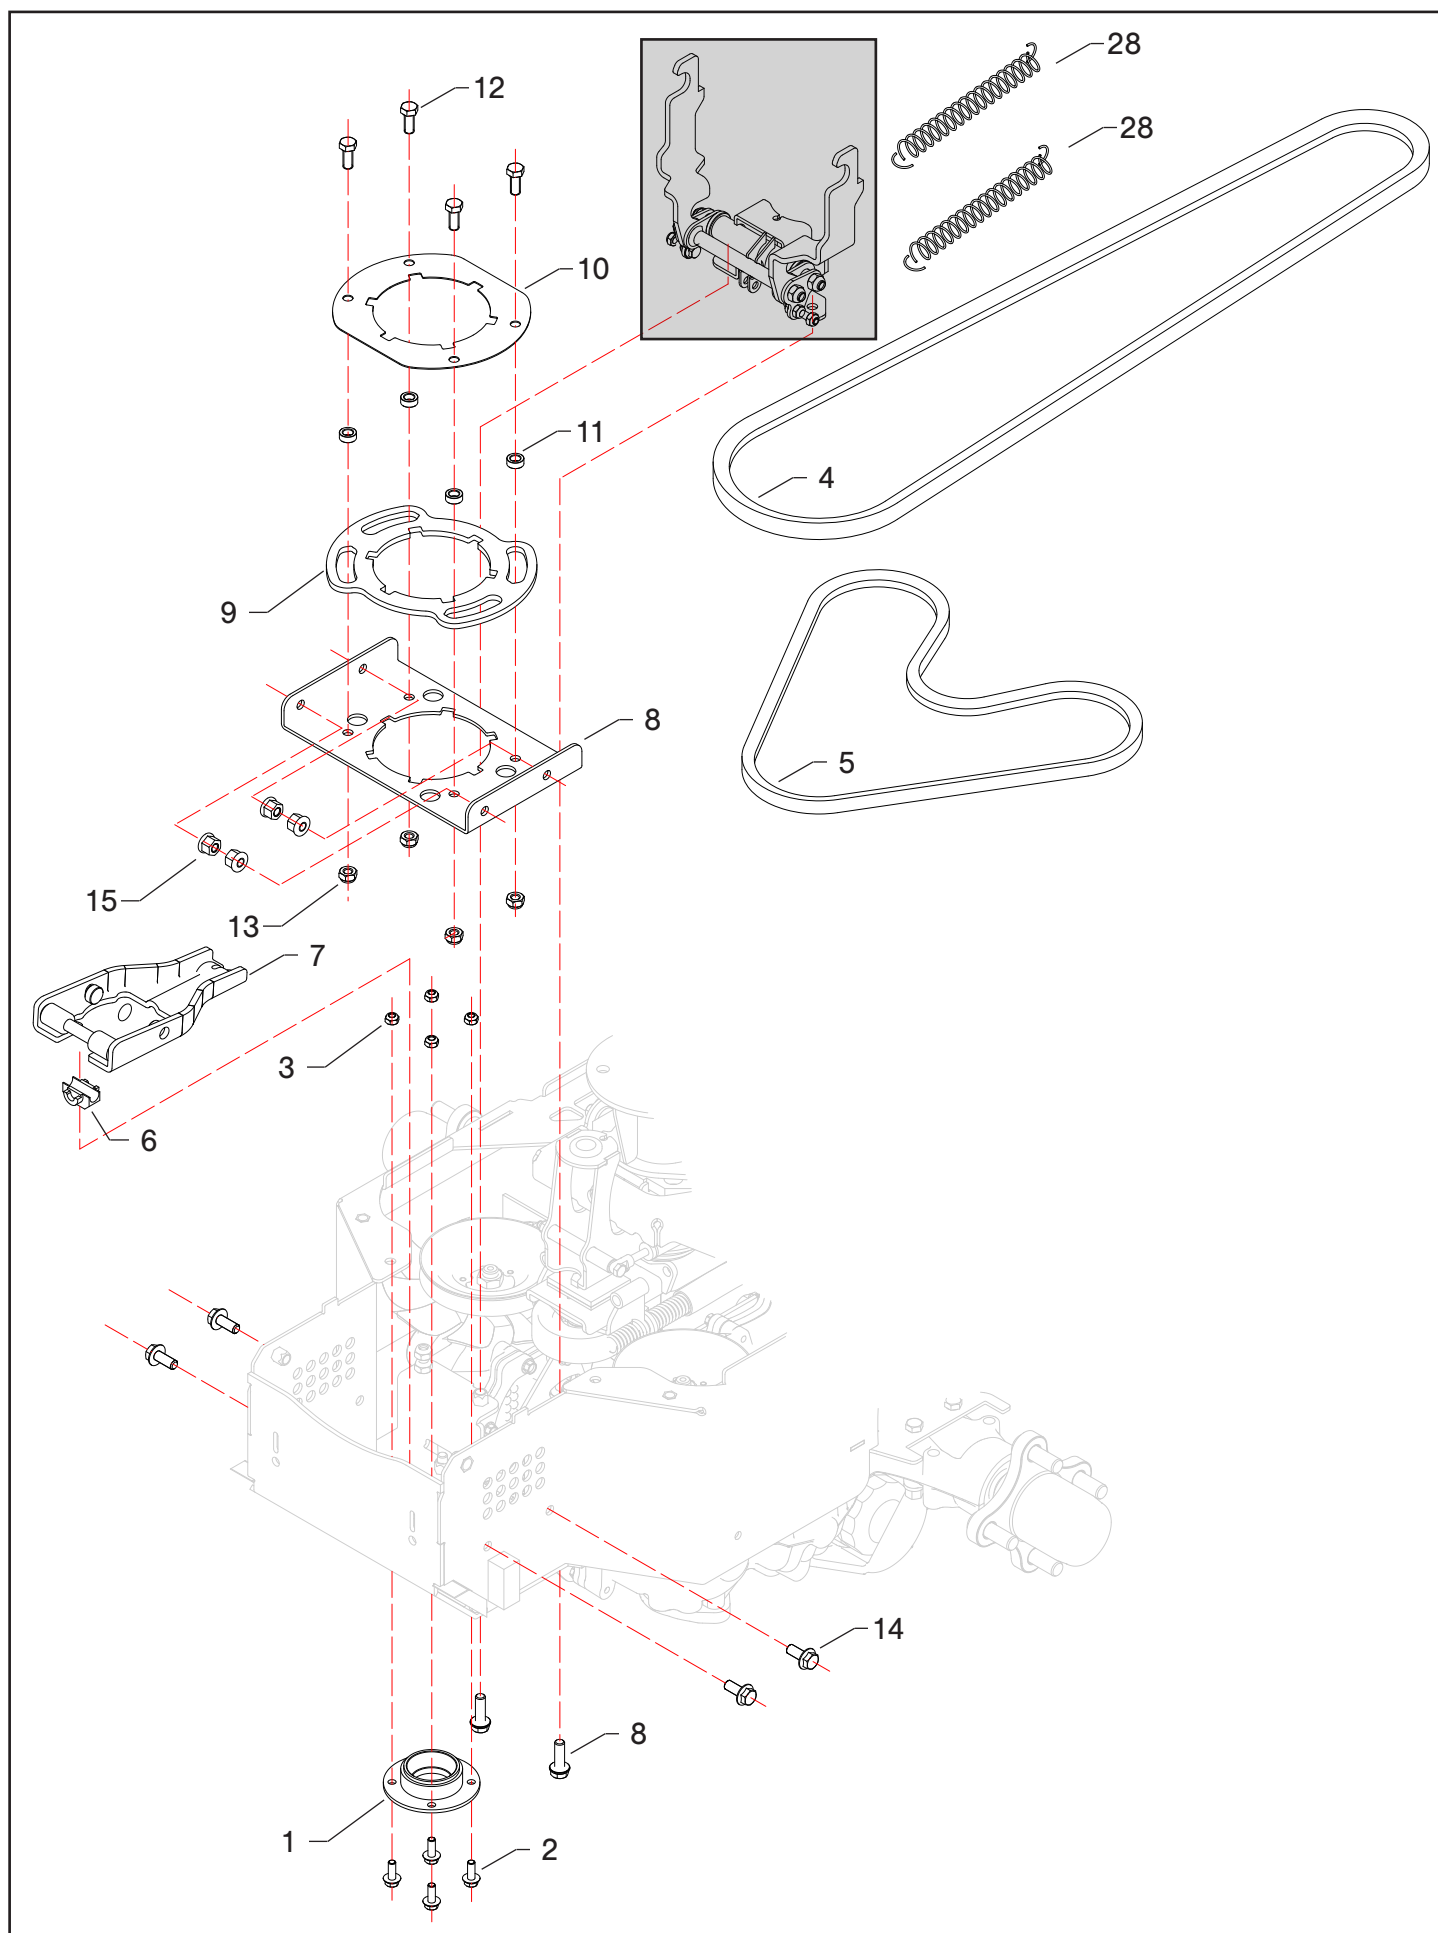

1	420005130	Telaio | Frame	8	843685000	Rondella | Washer
2	808994000	Inserito M8 | Threaded insert	9	814588000	Dado | Nut
3	808993000	Inserito M6 | Threaded insert	10	862160050	Vite | Screw
4	862685000	Vite | Screw	11	420005907	Rondella in gomma | Rubber washer
5	863047000	Vite | Screw	12	843619000	Rondella | Washer
6	814599000	Dado | Nut	13	814548000	Dado | Nut
7	862952000	Vite | Screw