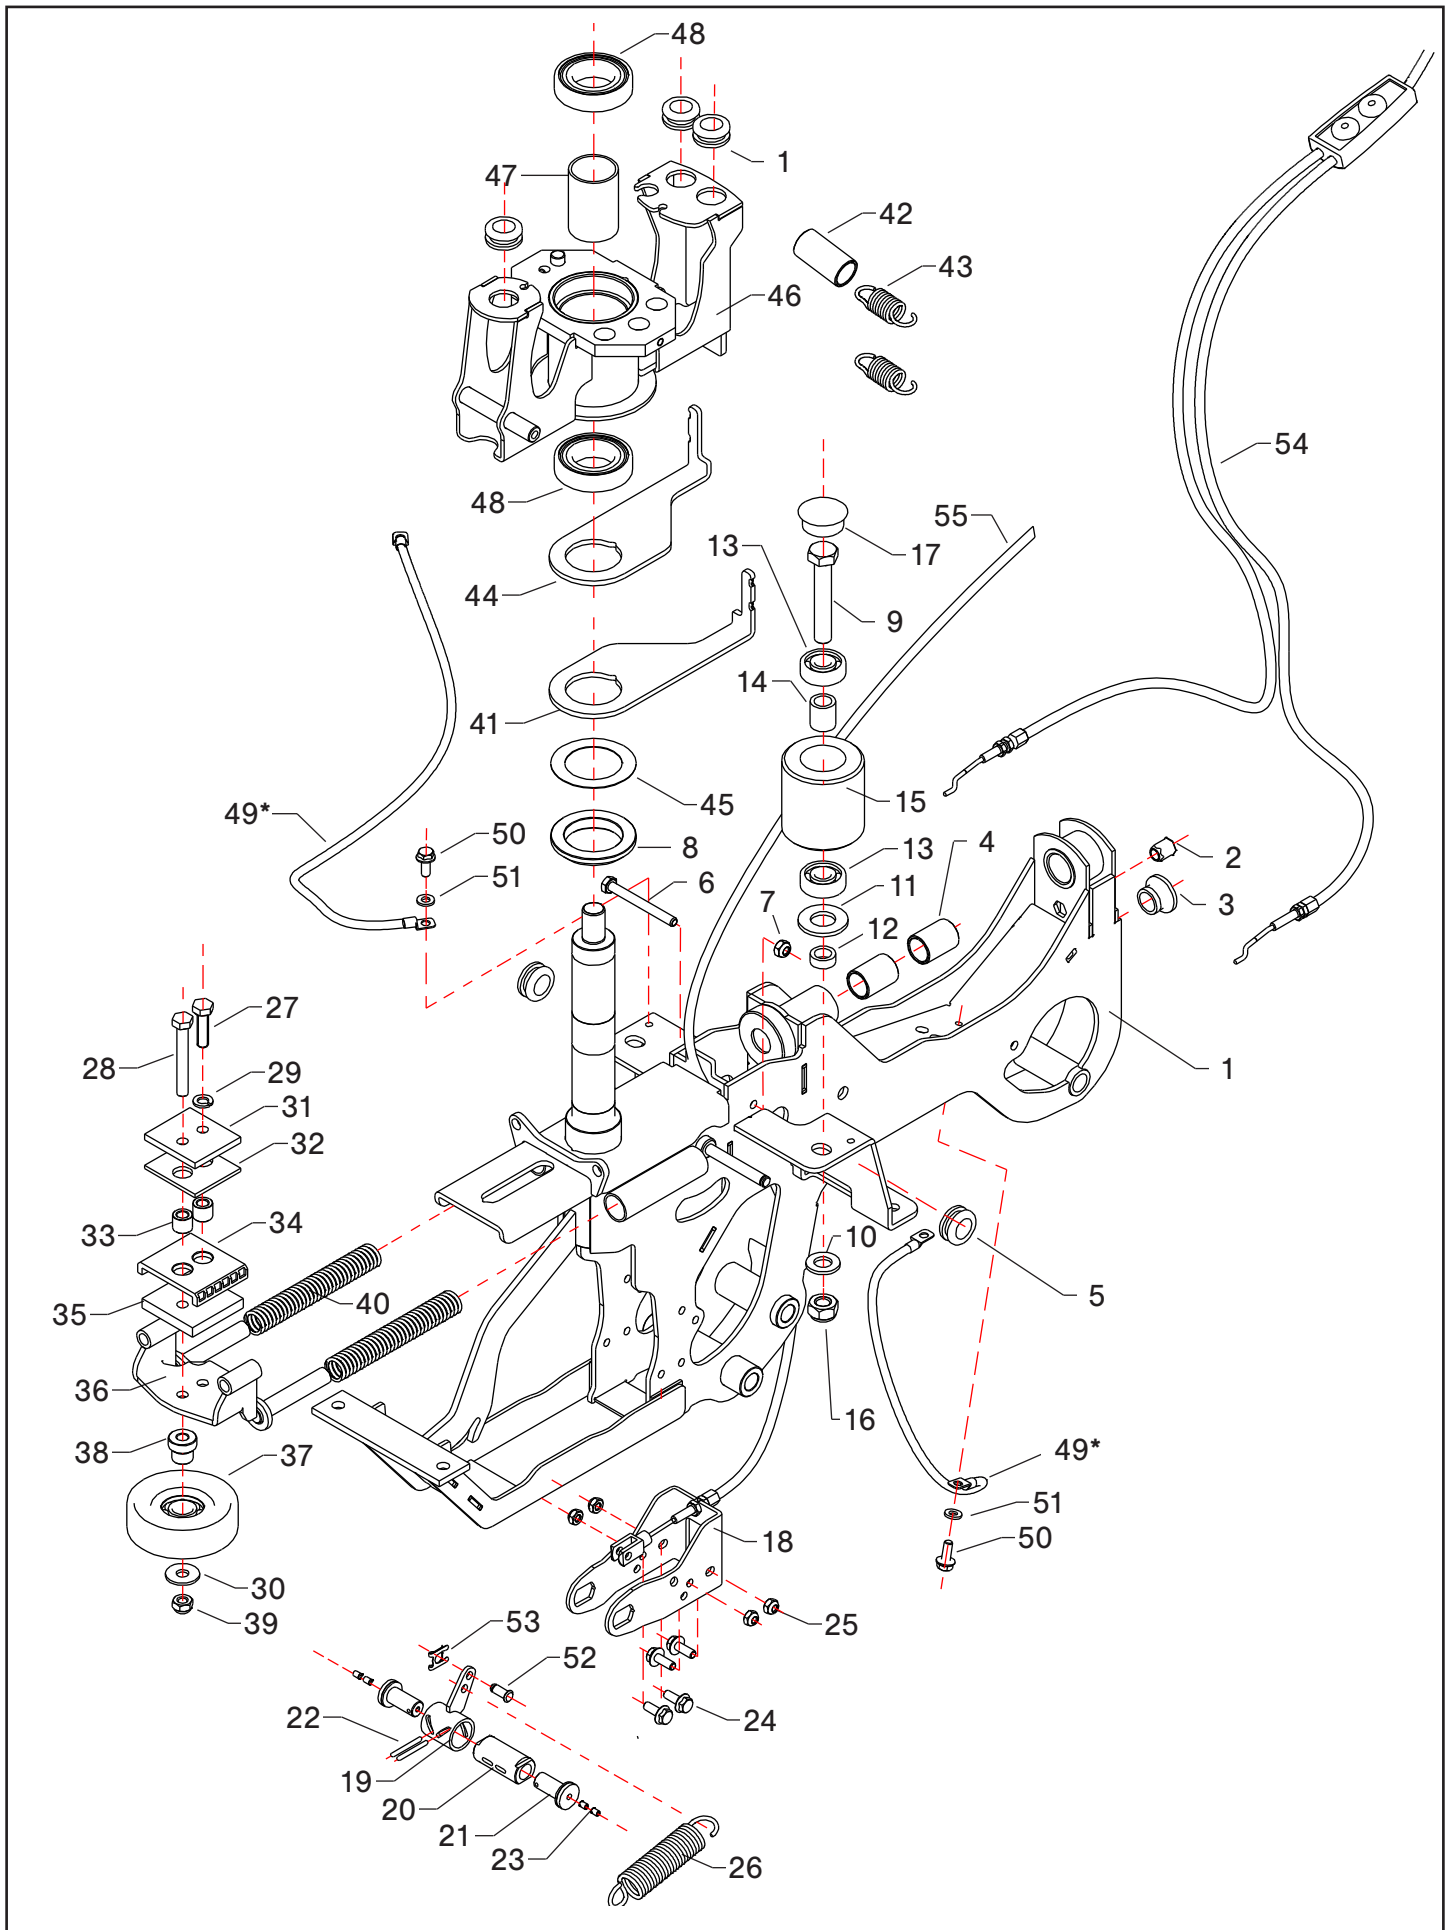

| | | | | | |
|----|------------------|-------------------------------------|----|------------------|--|
| 1 | 420005000 | Telaio Frame | 29 | 843667000 | Rondella elastica Elastic washer |
| 2 | 808994000 | Inserto filettato Threaded insert | 30 | 843708000 | Rondella Washer |
| 3 | 400005900 | Boccola Bush | 31 | 420005061 | Distanziale Spacer |
| 4 | 420005901 | Boccola Bush | 32 | 420005903 | Distanziale Spacer |
| 5 | 220010910 | Passacavo Cable grommet | 33 | 420005060 | Distanziale Spacer |
| 6 | 862370700 | Vite Screw | 34 | 420005902 | Distanziale Spacer |
| 7 | 814548000 | Dado Nut | 35 | 420005050 | Distanziale Spacer |
| 8 | 420005027 | Distanziale Spacer | 36 | 420005052 | Piatto tendicinghia Idler pulley support |
| 9 | 863997200 | Vite Screw | 37 | 420005920 | Ballerino Idler pulley |
| 10 | 843901050 | Rondella Washer | 38 | 420005058 | Boccola Metal bush |
| 11 | 420005029 | Guarnizione Gasket | 39 | 814588000 | Dado Nut |
| 12 | 360005212 | Distanziale Spacer | 40 | 420005065 | Molla Spring |
| 13 | 812523050 | Cuscinetto Bearing | 41 | 420005070 | Lamiera Metal sheet |
| 14 | 420005030 | Distanziale Spacer | 42 | 420005904 | Boccola Bush |
| 15 | 420005910 | Ballerino Idler pulley | 43 | 420005074 | Molla Spring |
| 16 | 814703000 | Dado Nut | 44 | 420005072 | Lamiera Metal sheet |
| 17 | 420005031 | Tappo Stopper | 45 | 330005456 | Distanziale Spacer |
| 18 | 420005037 | Lamiera Metal sheet | 46 | 420005082 | Supporto manubrio Handlebar support |
| 19 | 420005040 | Leva freno Brake lever | 47 | 420005093 | Distanziale Spacer |
| 20 | 420005044 | Distanziale Spacer | 48 | 812633001 | Cuscinetto Bearing |
| 21 | 420005038 | Perno freno Brake pad | 49 | 420025130 | Impianto elettrico Electrical wiring |
| 22 | 851135030 | Spina cilindrica Cylindrical pin | 50 | 862070010 | Vite Screw |
| 23 | 861830000 | Vite Screw | 51 | 843605010 | Distanziale Spacer |
| 24 | 862120000 | Vite Screw | 52 | 420010535 | Perno Metal pin |
| 25 | 814548000 | Dado Nut | 53 | 420010537 | Graffetta Clip |
| 26 | 341020369 | Molla Spring | 54 | 420010506 | Cavo Cable |
| 27 | 862724000 | Vite Screw | 55 | 420010525 | Cavo Cable |
| 28 | 862944000 | Vite Screw | | | |