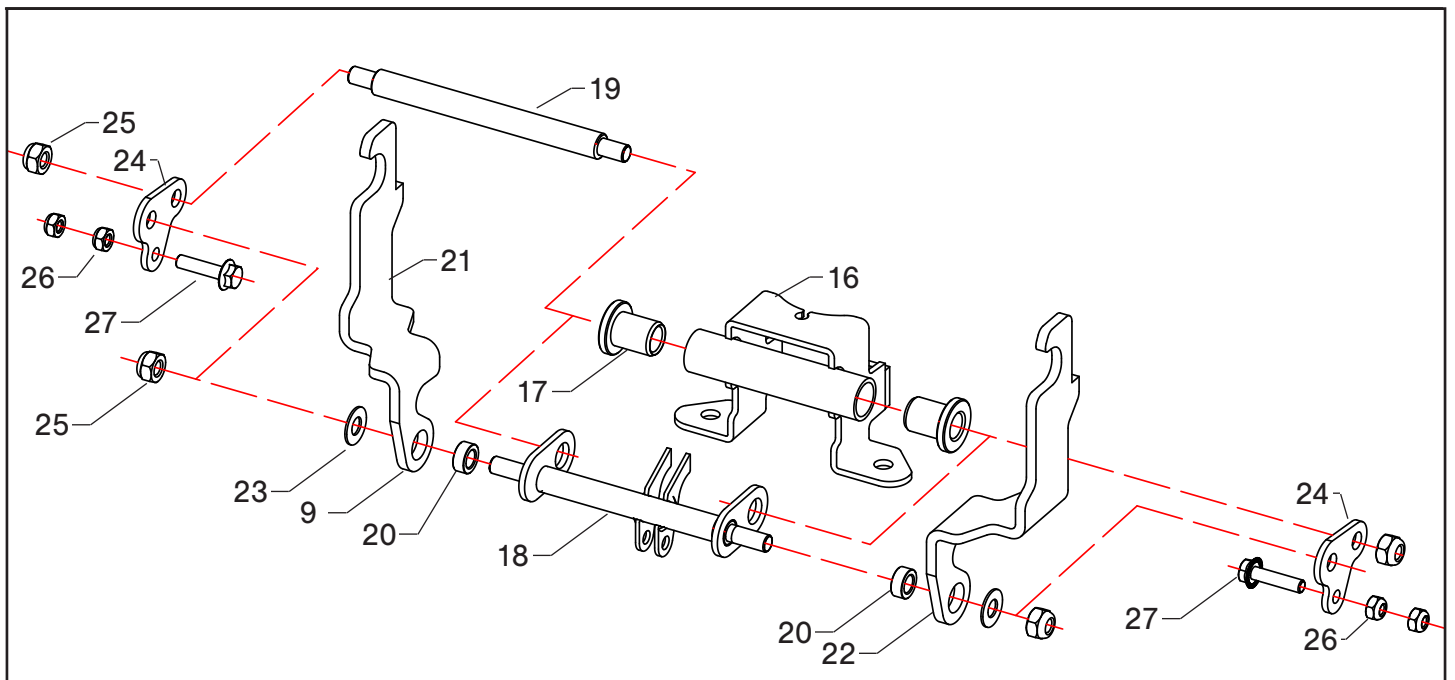

1	420005293	Flangia | Flange	16	420005151	Supporto | Support
2	814548000	Vite | Screw	17	341012304	Boccola nylon | Nylon Bush
3	862120000	Dado | Nut	18	420005161	Perno | Pin
4	420025301	Cinghia motore | Engine Belt	19	420005166	Perno | Pin
5	420025302	Cinghia cambi | Transaxle Belt	20	330020225	Distanziale | Spacer
6	420005905	Snodo | Junction	21	420005168	Leva destra | Right lever
7	420005270	Leva frizione | Clutch lever	22	420005170	Leva sinistra | Left lever
8	420005252	Piastra | Plate	23	330020250	Distanziale | Spacer
9	420005253	Piastra | Plate	24	420005167	Lamiera | Plate
10	420005255	Piastra | Plate	25	814588000	Dado | Nut
11	330020225	Distanziale | Spacer	26	814548000	Dado | Nut
12	862555000	Vite | Screw	27	862140000	Vite | Screw
13	814588000	Dado | Nut	28	420005172	Molla | Spring
14	862556000	Vite | Screw			
15	814599000	Dado | Nut