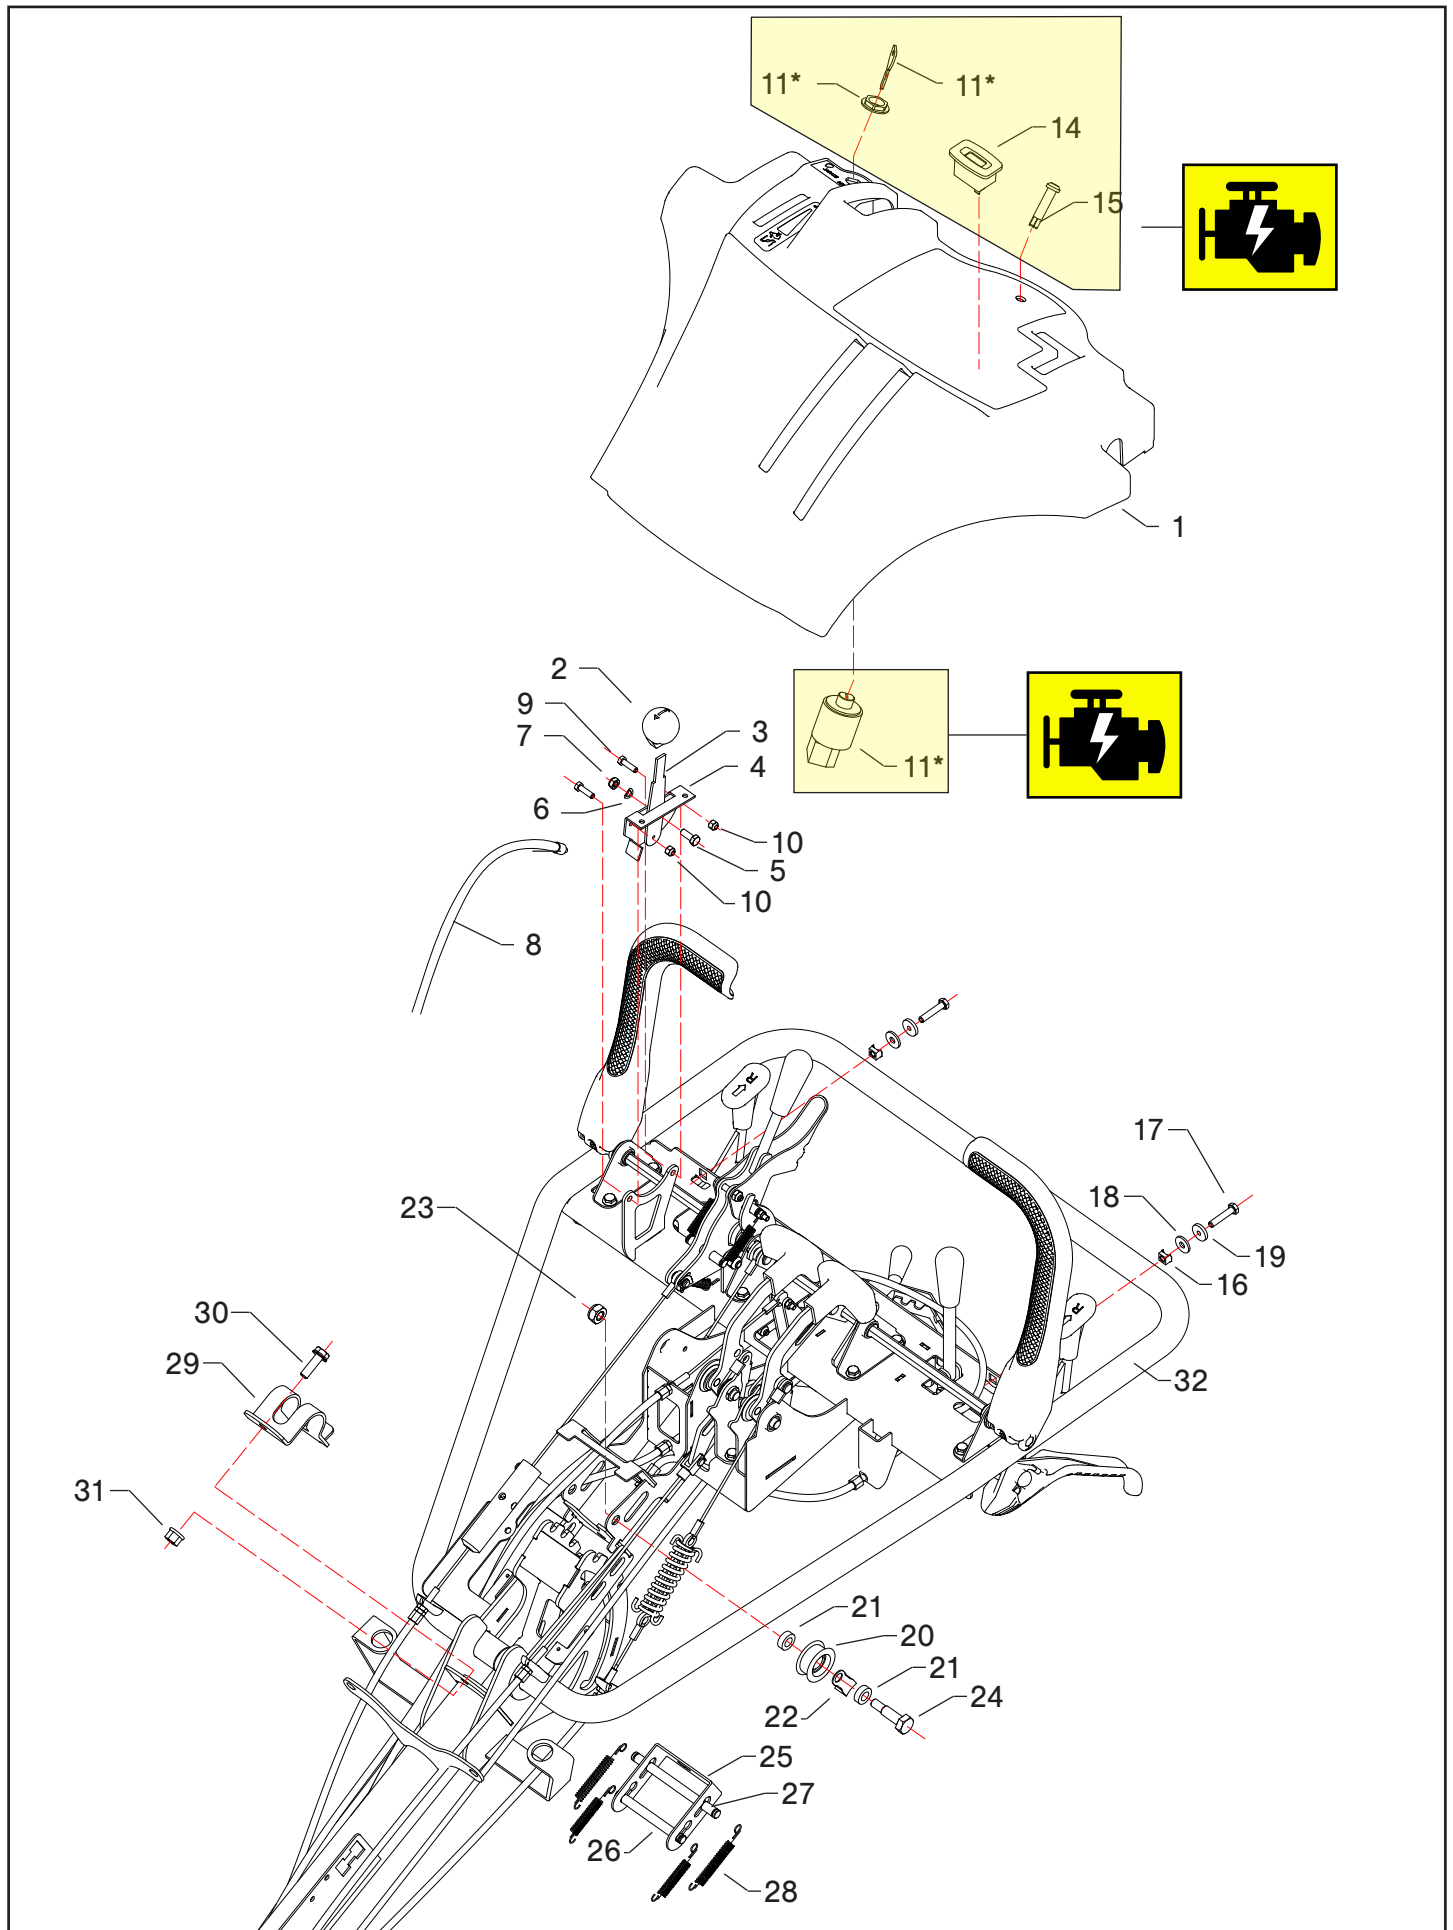

1	420010902	Cruscotto | Dashboard	18	420005907	Rondella gomma | Rubber washer
2	341012905	Pomolo | Handle	19	843619000	Rondella | Washer
3	340010155	Leva | Lever	20	260005365	Ruotino | Plastic idler pulley
4	340010156	Supporto | Support	21	260005293	Distanziale | Spacer
5	862097010	Vite | Screw	22	370005200	Lamierino | Plate
6	843581030	Rondella | Washer	23	814645000	Dado | Nut
7	814548000	Dado | Nut	24	863359000	Vite | Screw
8	420010355	Cavo | Cable	25	420010265	Lamiera | Plate
9	861931010	Vite | Screw	26	420010272	Perno | Pin
10	814530080	Dado | Nut	27	420010274	Perno | Pin
11	420025120	Bloc. avviamento | Ignition lock	28	231005903	Molla | Spring
14	420025146	Contaore | Hour meter	29	420010020	Lamiera fissaggio | Fastening plate
15	420025145	Spia LED | Tell-Tale LED	30	862685000	Vite | Screw
16	814860000	Dado gabbia | Cage nut	31	814599000	Dado | Nut
17	862160050	Vite | Screw	32	420010100	Stegola | Handlebar