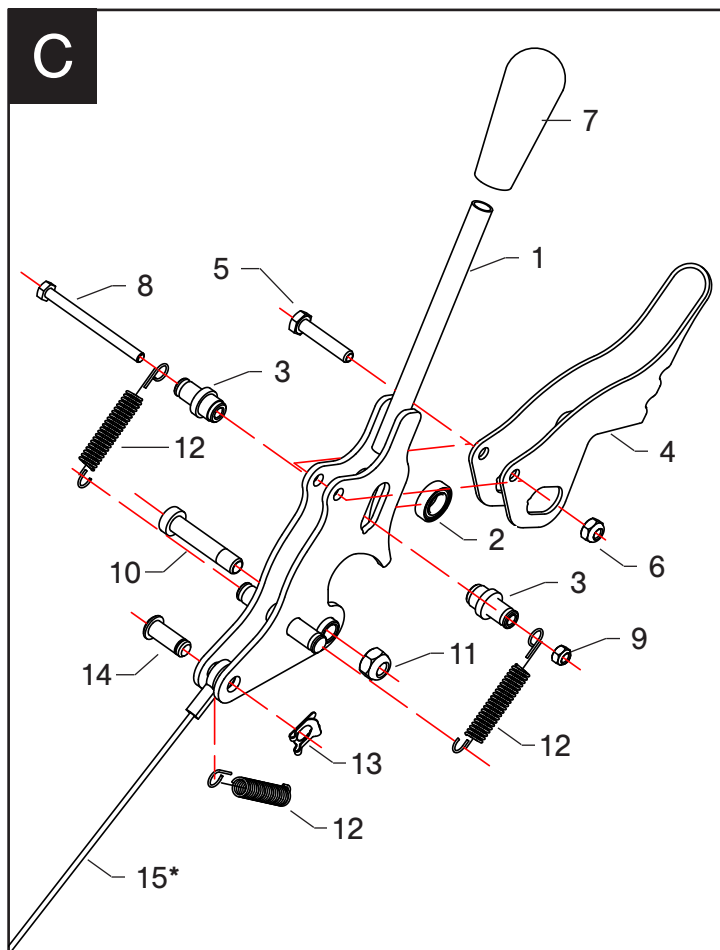

A

B

| | | | | | |
|---|------------------|---------------------------------|----|------------------|-------------------|
| 1 | 420010142 | Asta esagonale hexagonal rod | 9 | 814517010 | Dado Nut |
| 2 | 420010907 | Camma in plastica Plastic cam | 10 | 861998500 | Vite Screw |
| 3 | 420010130 | Supporto a L L support | 11 | 814548000 | Dado Nut |
| 4 | 420010915 | Boccola nylon Nylon bush | 12 | 420010525 | Cavo Cable |
| 5 | 420010903 | Leva destra Right lever | 13 | 420010538 | Clip Metal clip |
| 6 | 420010904 | Leva sinistra Left lever | 14 | 420010533 | Perno Pin |
| 7 | 861850002 | Vite Screw | 15 | 420005172 | Molla Spring |
| 8 | 843522050 | Rondella Washer | | | |

| | | | | | |
|----|------------------|----------------------------------|----|------------------|----------------------|
| 1 | 420010212 | Leva destra Right lever | 14 | 814548000 | Dado Nut |
| 2 | 420010222 | Leva sinistra Left lever | 15 | 862160050 | Vite Screw |
| 3 | 420010232 | Flangia Flange | 16 | 861937000 | Dado Nut |
| 4 | 420010262 | Boccola Bush | 17 | 814530090 | Vite Screw |
| 5 | 420010302 | Piastra Plate | 18 | 420010538 | Clip Clip |
| 6 | 341005359 | Boccola nylon Nylon bush | 19 | 420010533 | Perno Pin |
| 7 | 420010905 | Pomolo Handle | 20 | 330020250 | Distanziale Spacer |
| 8 | 420010252 | Distanziale Spacer | 21 | 420010500 | Cavo Cable |
| 9 | 260005230 | Distanziale Spacer | 22 | 420010501 | Cavo Cable |
| 10 | 420010320 | Molla destra Right spring | 23 | 420010530 | Cavo Cable |
| 11 | 420010321 | Molla sinistra Left spring | 24 | 861998500 | Vite Screw |
| 12 | 420010906 | Leva Lever | | | |
| 13 | 843993550 | Flssatore a corona Push on fix | | | |