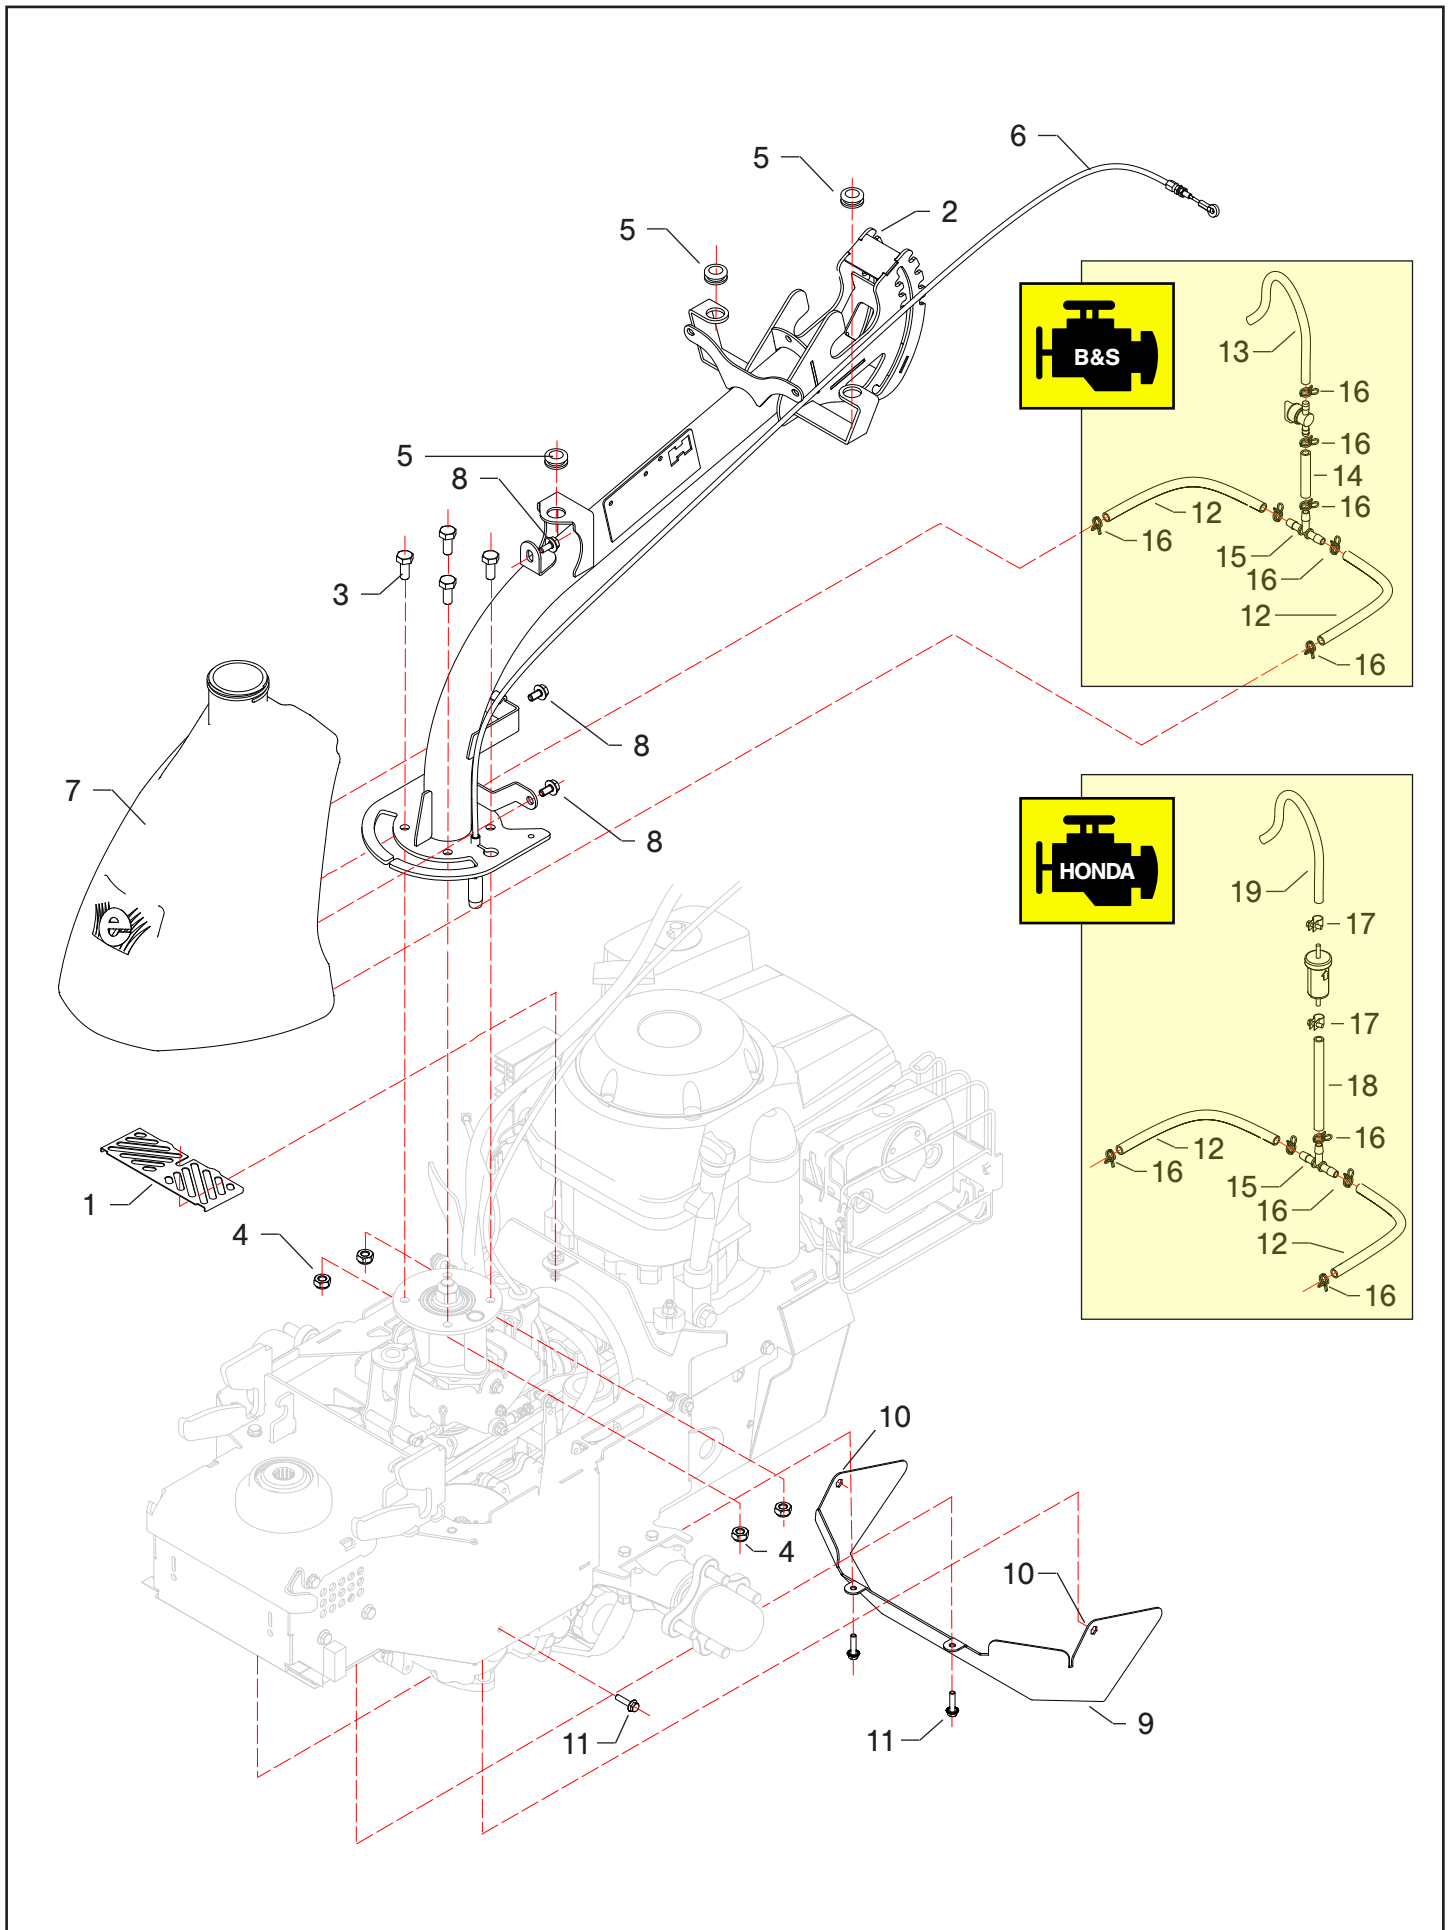

1	420005290	Protezione mani | Hand protection	12	341025925	Tubo 230 mm | Hose 230 mm
2	420010001	Sup. stegola | Handlebar support	13	341025925	Tubo 300 mm | Hose 300 mm
3	863254000	Vite | Screw	14	341025925	Tubo 40 mm | Hose 40 mm
4	814645000	Dado | Nut	15	420010540	Connettore a T | T joint
5	220010910	Passafilo | Cable grommet	16	341025926	Fascetta | Hose clamp
6	420010504	Cavo | Cable	17	420025912	Fascetta | Hose clamp
7	420025900	Serbatoio | Tank	18	420025906	Tubo 510 mm | Hose 510 mm
8	862494500	Vite | Screw	19	420025906	Tubo 220 mm | Hose 220 mm
9	420005245	Minigonna | Protection plate			
10	808993000	Inserto filettato | Threaded insert			
11	862140000	Vite | Screw