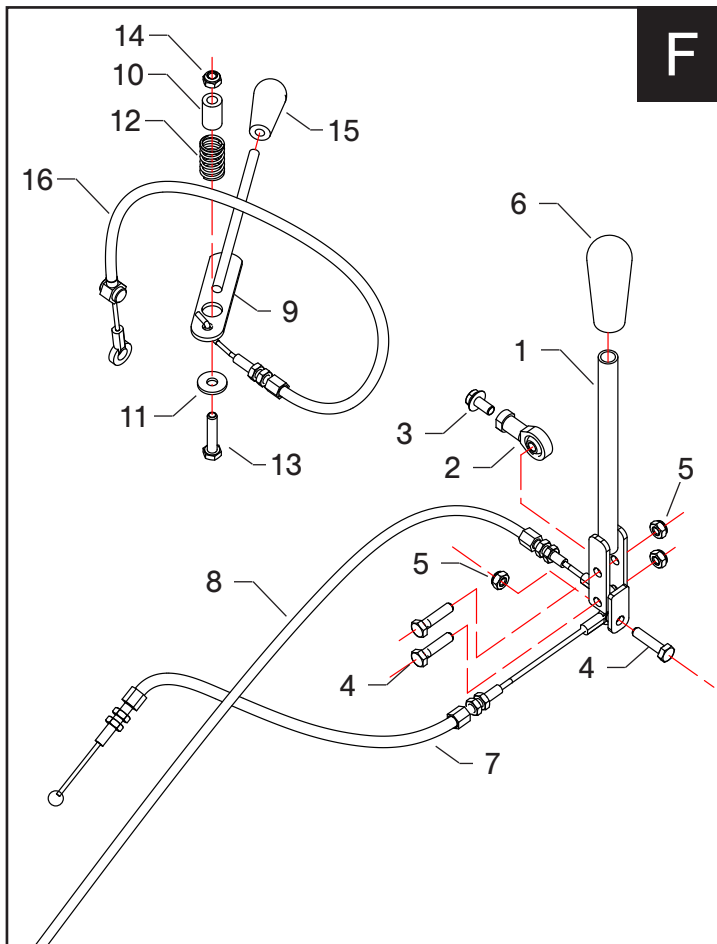

1	420010292	Leva | Lever
2	420005120	Testa a snodo | Swivel head
3	861998500	Vite | Screw
4	862140000	Vite | Screw
5	814548000	Dado | Nut
6	837555000	Pomolo | Handle
7	420010509	Cavo | Cable
8	420010504	Cavo | Cable
9	420010312	Leva | Lever
10	360020133	Distanziale | Spacer
11	843619000	Rondella | Washer
12	341010320	Molla | Spring
13	862160050	Vite | Screw
14	814548000	Dado | Nut
15	420010317	Pomolo | Handle
16	420010530	Cavo | Cable