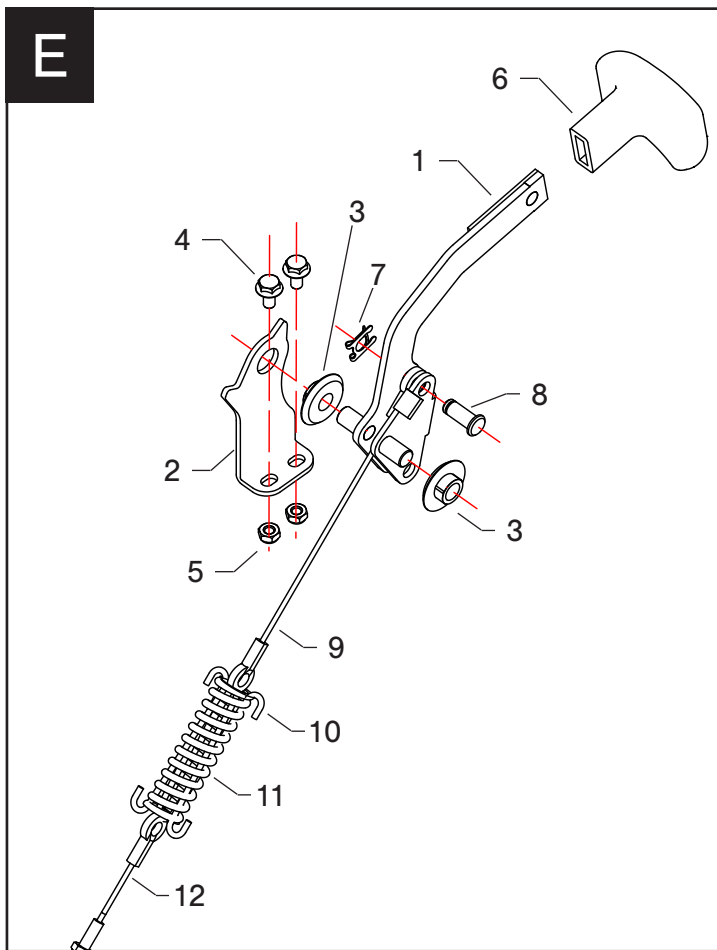

1	420010171	Leva | Lever
2	420010182	Supporto | Support
3	341005359	Boccola nylon | Nylon support
4	861998500	Vite | Screw
5	814548000	Dado | Nut
6	341012901	Pomolo | Handle
7	420010538	Clip | Clip
8	420010533	Perno | Pin
9	420010503	Cavo | Cable
10	341012309	Gancio | U hook
11	420010490	Molla | Spring
12	420010502	Cavo | Cable