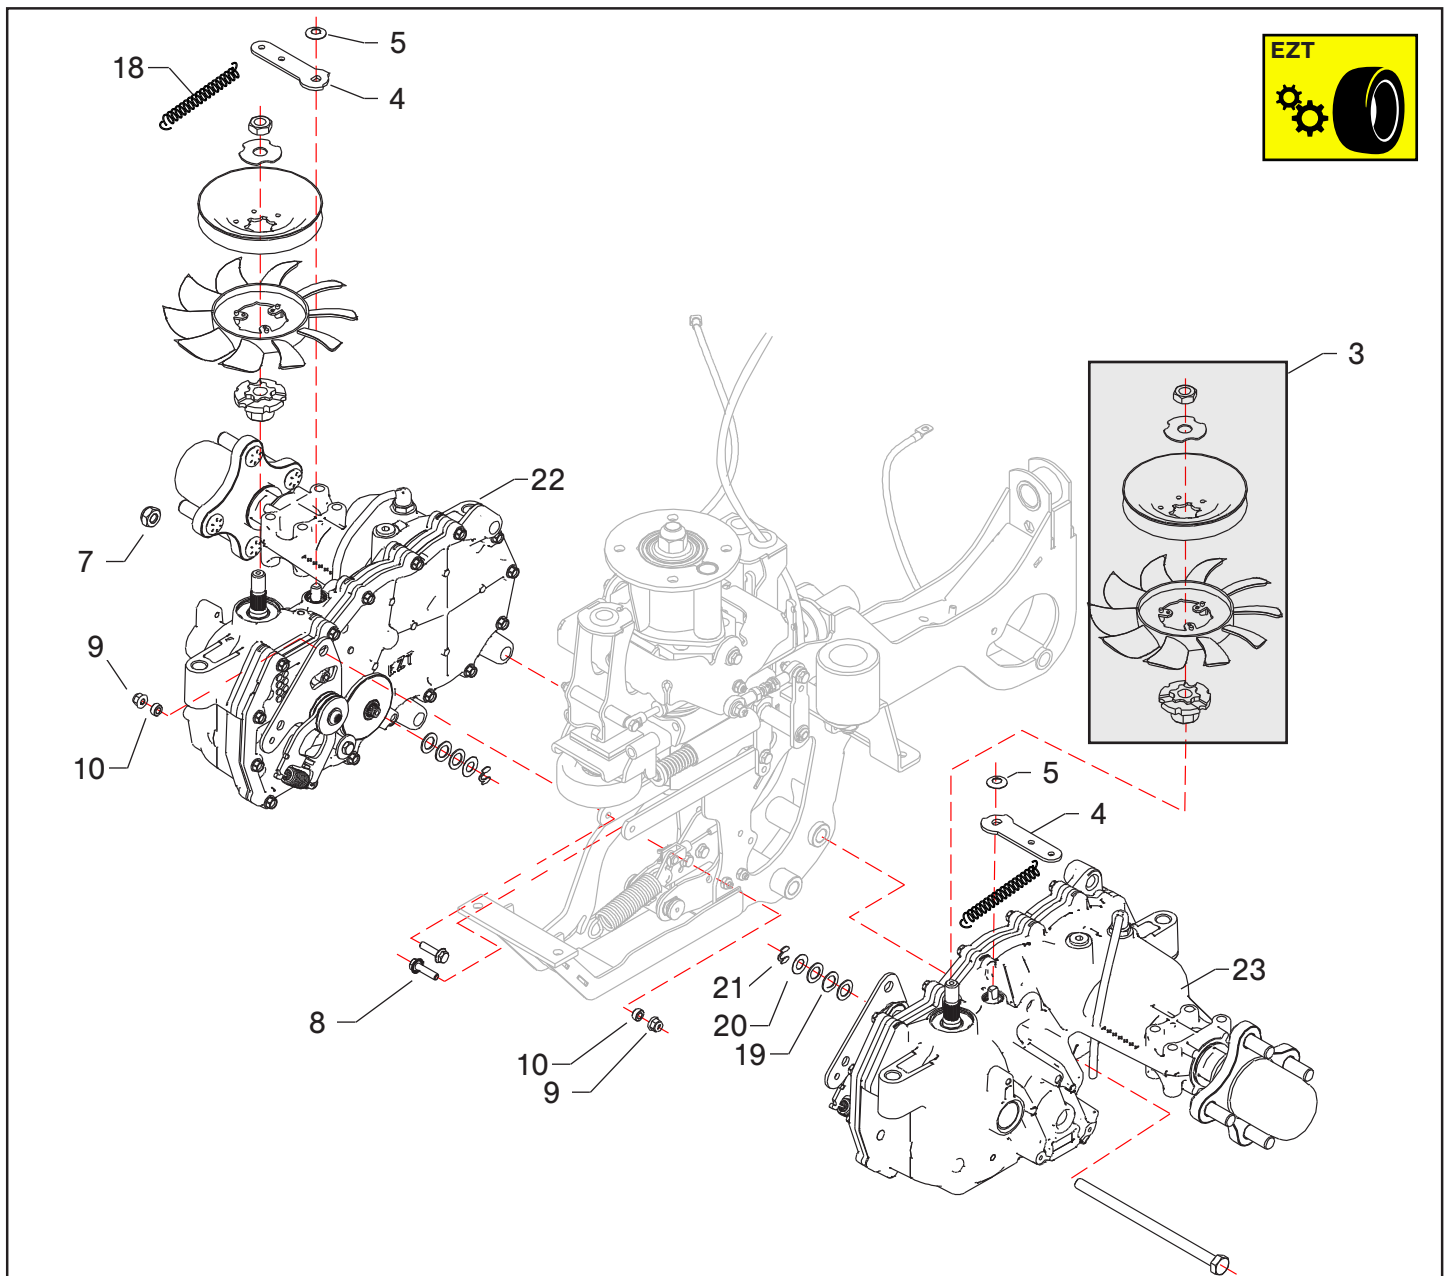

1	421005060	Gruppo ZT-2800 | Transaxle ZT-2800	13	421005062	Raccordo a T | T joint
2	421005061	Gruppo ZT-2800 | Transaxle ZT-2800	14	421005063	Tubo 150 mm | Hose 150 mm
3	421005057	Kit Ventola e puleggia | Fan and pulley kit	15	421005063	Tubo 370 mm | Hose 370 mm
4	421005063	Leva | Lever	16	421005063	Tubo 750 mm | Hose 750 mm
5	421005055	Anello di bloccaggio | Pushnut	17	350020050	Fascetta | Hose clamp
6	862357510	Vite | Screw	18	420005172	Molla | Spring
7	814645000	Dado | Nut	19	341012364	Distanziale | Spacer
8	862140000	Vite | Screw	20	231005289	Distanziale | Spacer
9	814549000	Dado | Nut	21	421005056	Anello benzing | Benzing ring
10	420005125	Distanziale | Spacer	22	421005049	Gruppo EZT | Transaxle EZT
11	862371000	Vite | Screw	23	421005050	Gruppo EZT | Transaxle EZT
12	843622000	Rondella | Washer	24	862357510	Vite | Screw