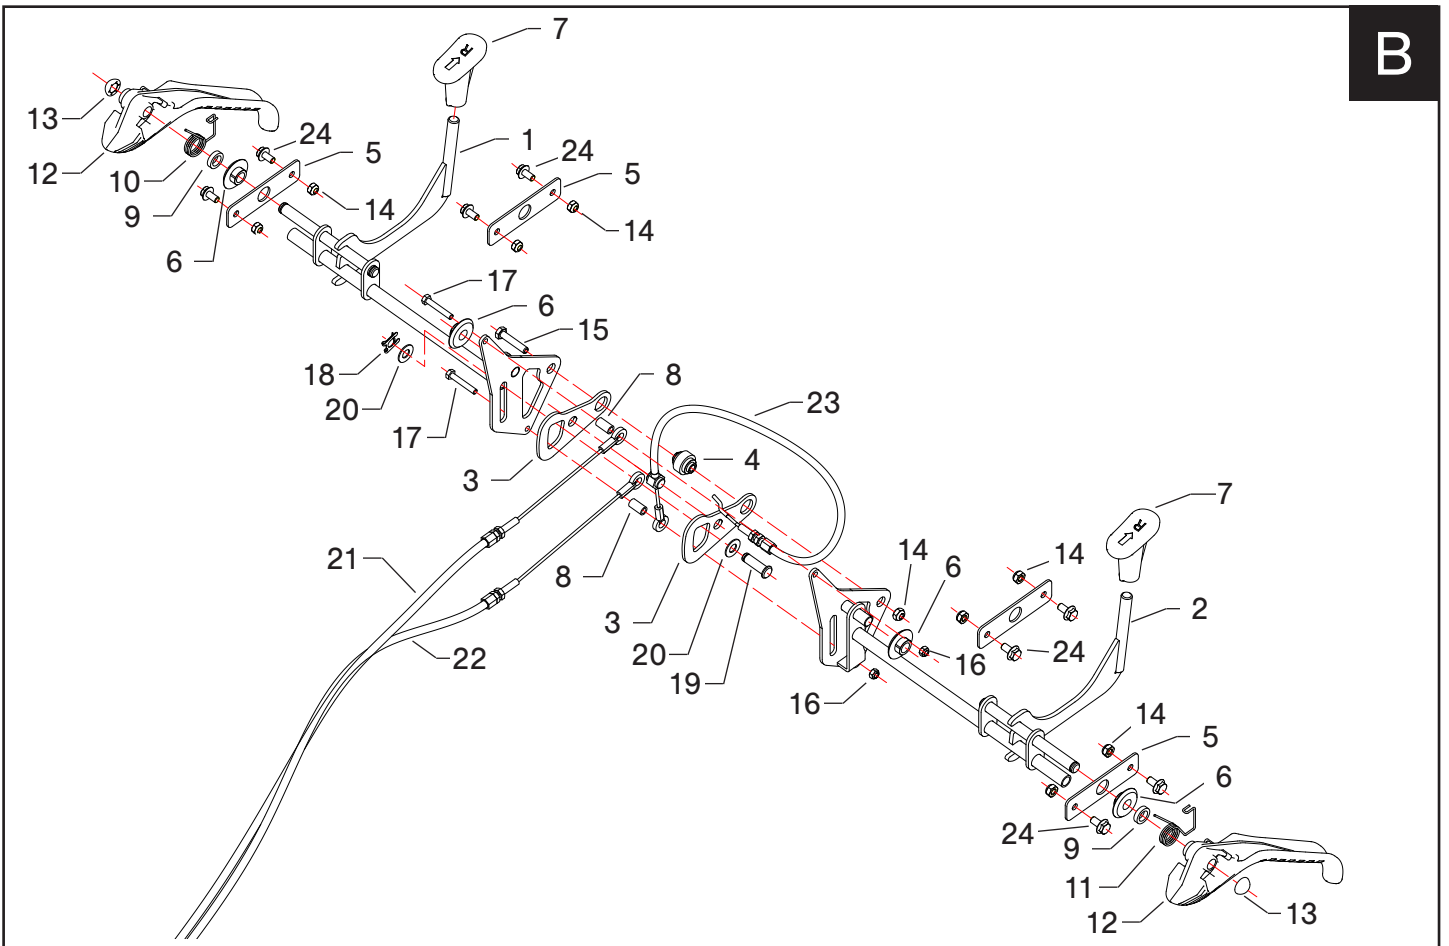

A

B

| | | | | | |
|---|------------------|---------------------------------|----|------------------|-------------------|
| 1 | 420010142 | Asta esagonale hexagonal rod | 9 | 814517010 | Dado Nut |
| 2 | 420010907 | Camma in plastica Plastic cam | 10 | 861998500 | Vite Screw |
| 3 | 420010130 | Supporto a L L support | 11 | 814548000 | Dado Nut |
| 4 | 420010915 | Boccola nylon Nylon bush | 12 | 420010525 | Cavo Cable |
| 5 | 420010903 | Leva destra Right lever | 13 | 420010538 | Clip Metal clip |
| 6 | 420010904 | Leva sinistra Left lever | 14 | 420010533 | Perno Pin |
| 7 | 861850002 | Vite Screw | 15 | 420005172 | Molla Spring |
| 8 | 843522050 | Rondella Washer | | | |