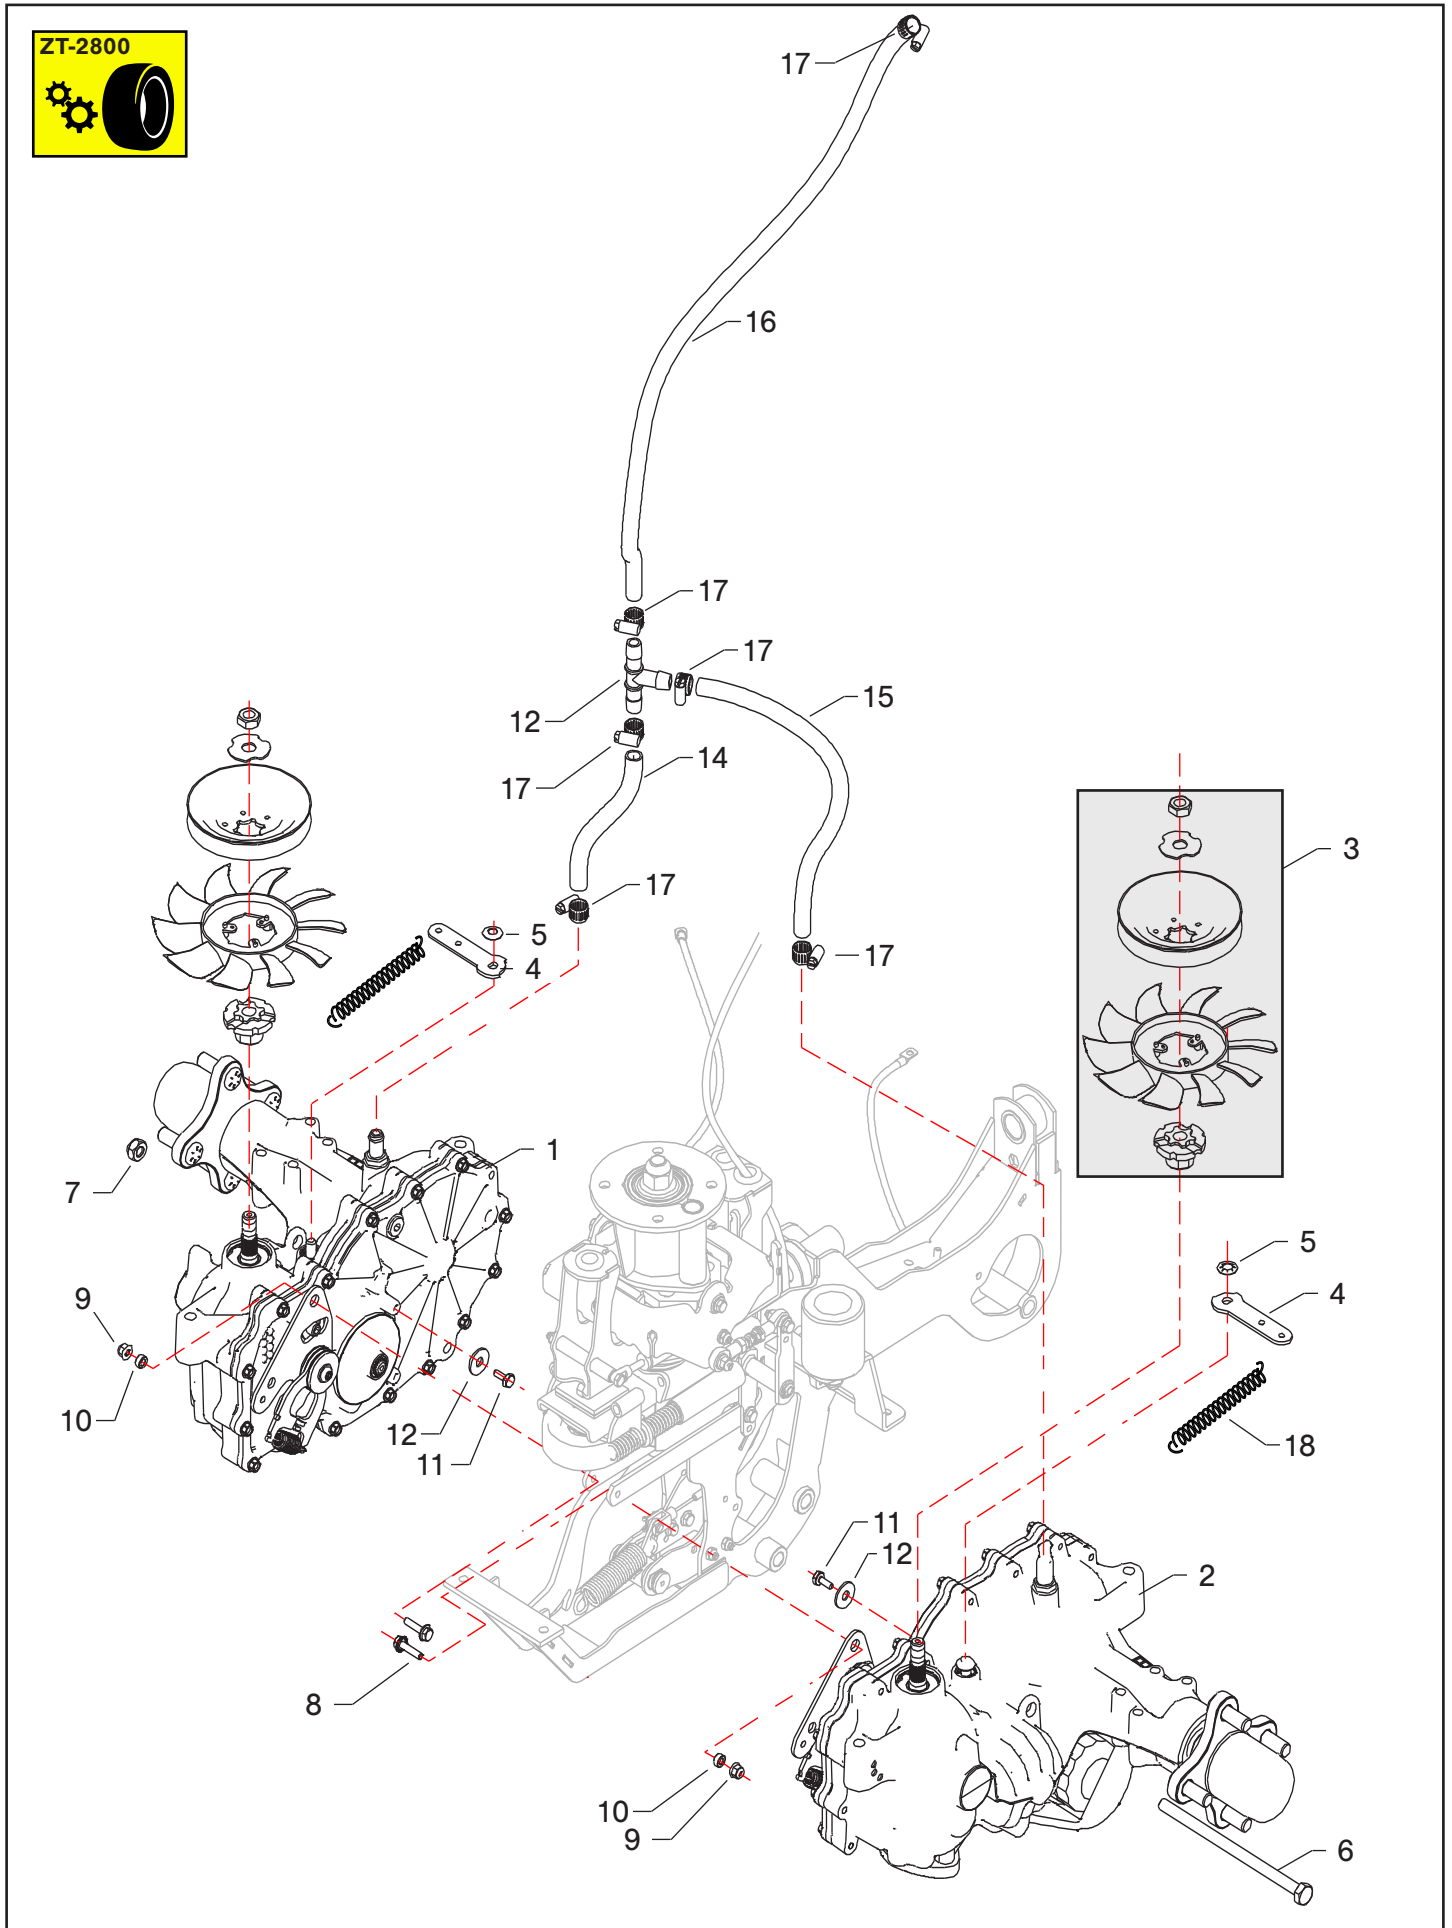

1	421005060	Gruppo ZT-2800 | Transaxle ZT-2800	13	421005062	Raccordo a T | T joint
2	421005061	Gruppo ZT-2800 | Transaxle ZT-2800	14	421005063	Tubo 150 mm | Hose 150 mm
3	421005057	Kit Ventola e puleggia | Fan and pulley kit	15	421005063	Tubo 370 mm | Hose 370 mm
4	421005063	Leva | Lever	16	421005063	Tubo 750 mm | Hose 750 mm
5	421005055	Anello di bloccaggio | Pushnut	17	350020050	Fascetta | Hose clamp
6	862357510	Vite | Screw	18	420005172	Molla | Spring
7	814645000	Dado | Nut	19	341012364	Distanziale | Spacer
8	862140000	Vite | Screw	20	231005289	Distanziale | Spacer
9	814549000	Dado | Nut	21	421005056	Anello benzing | Benzing ring
10	420005125	Distanziale | Spacer	22	421005049	Gruppo EZT | Transaxle EZT
11	862371000	Vite | Screw	23	421005050	Gruppo EZT | Transaxle EZT
12	843622000	Rondella | Washer	24	862357510	Vite | Screw