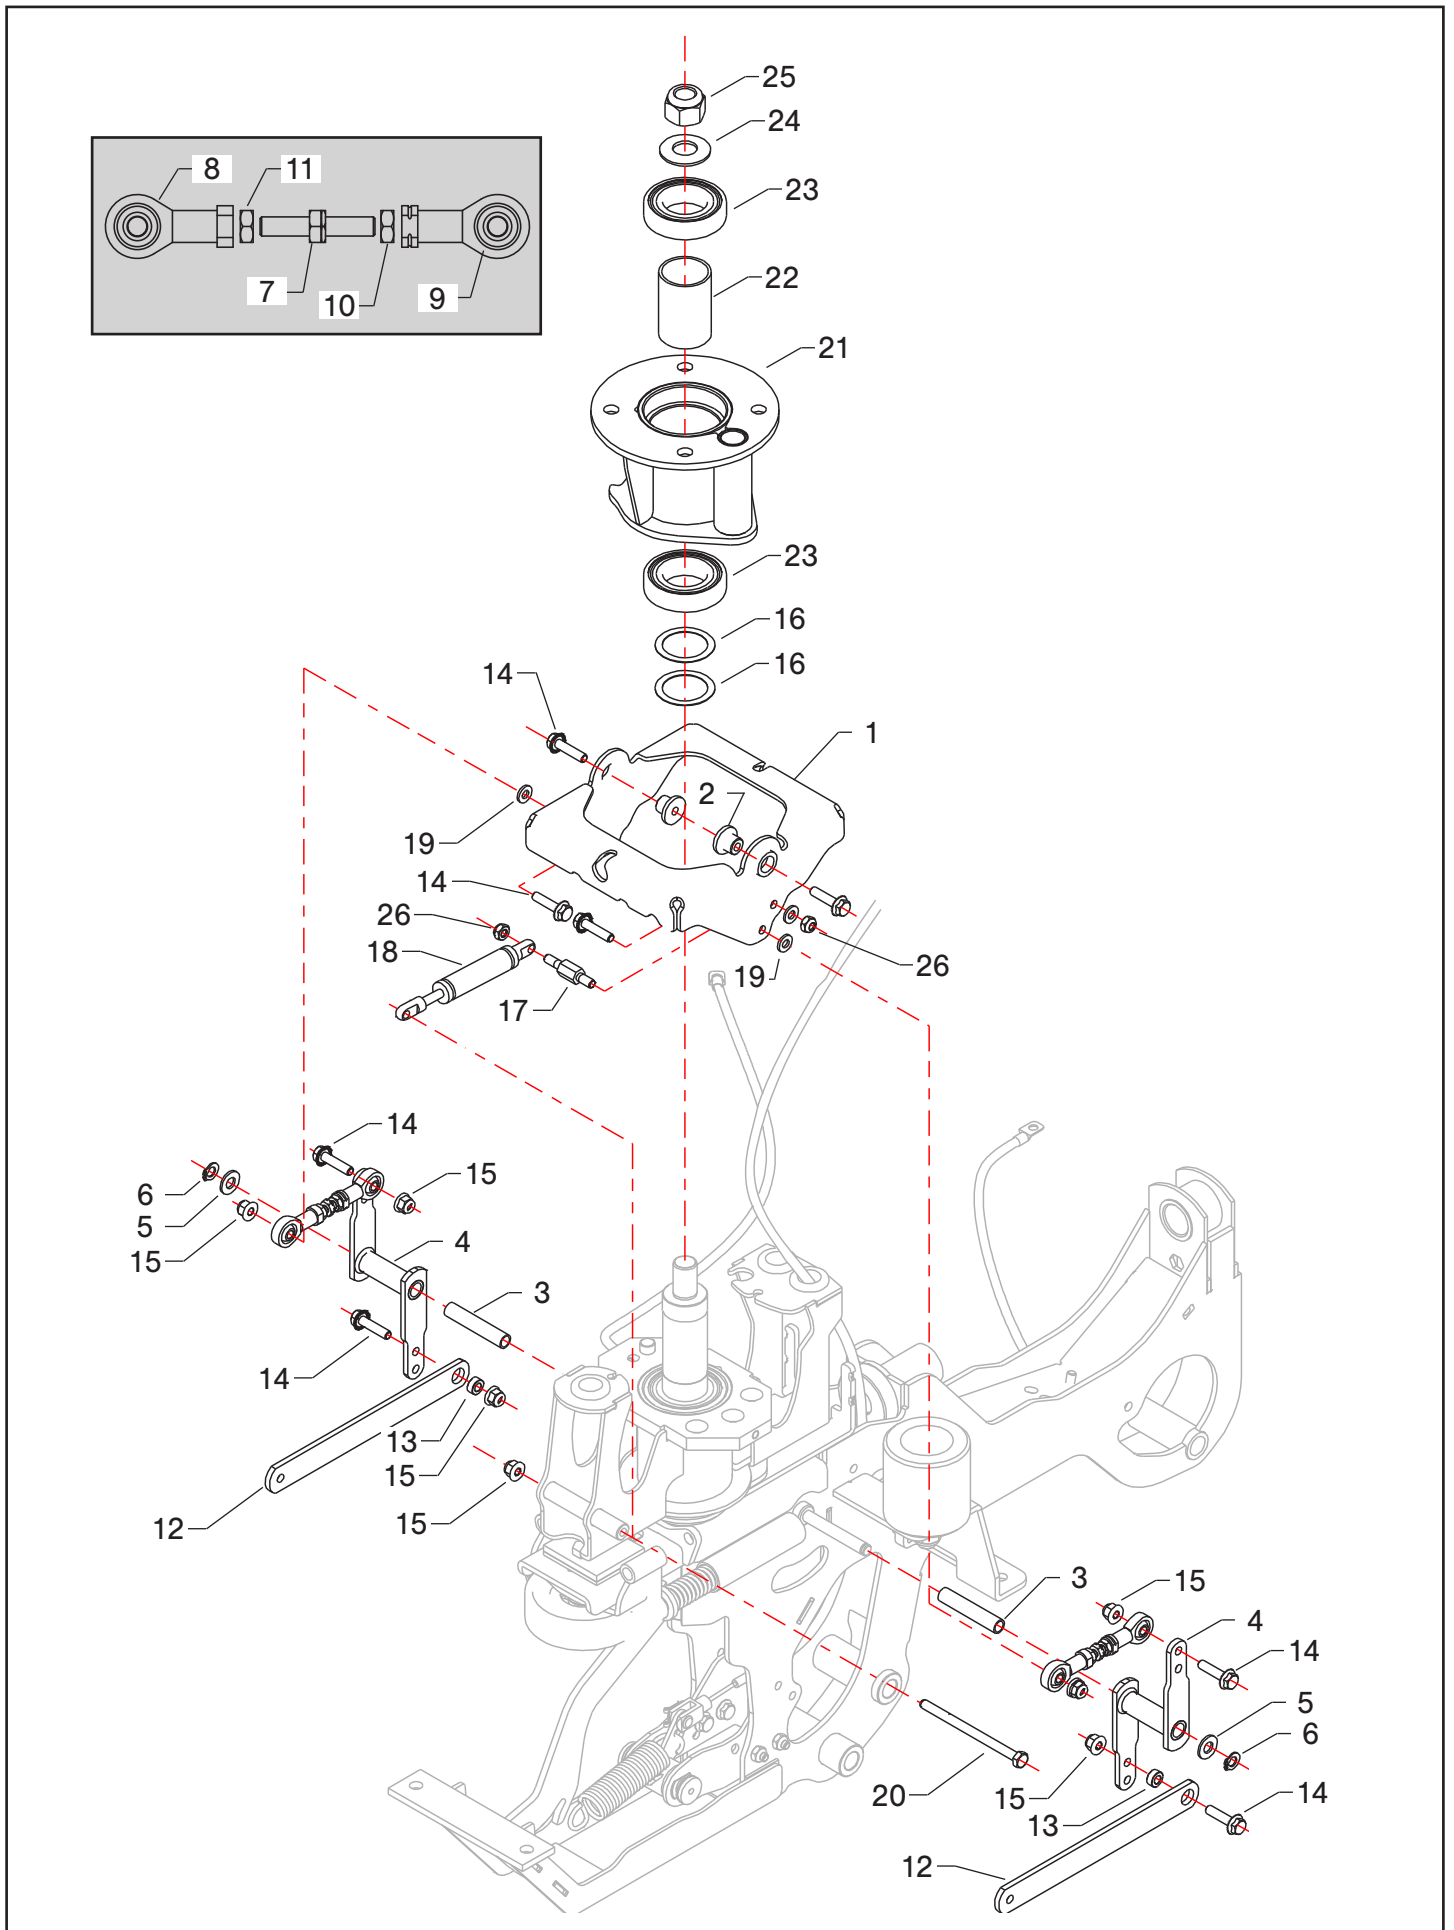

1	420005110	Triangolo di comando | Control triangle	15	814549000	Dado | Nut
2	420005915	Boccola | Bush	16	420005096	Distanziale | Spacer
3	420005128	Tubo rilsan | Rilsan pipe	17	420005114	Supporto | Support
4	420005112	Leva | Lever	18	420005127	Freno idraulico | Hydraulic brake
5	843685000	Rondella | Washer	19	843605010	Rondella | Washer
6	801101000	Anello Seeger | Seeger ring	20	862370850	Vite | Screw
7	420005119	Perno filettato | Threaded pin	21	420005100	Supporto manubrio | Handlebar support
8	420005120	Testa a snodo | Swivel head	22	420005093	Distanziale | Spacer
9	420005121	Testa a snodo | Swivel head	23	812633001	Cuscinetto | Bearing
10	814535051	Dado | Nut	24	846000000	Molla a tazza | Cup spring
11	814535050	Dado | Nut	25	814794100	Dado | Nut
12	420005122	Leva | Lever	26	814548000	Dado | Nut
13	420005125	Distanziale | Spacer			
14	862140000	Vite | Screw