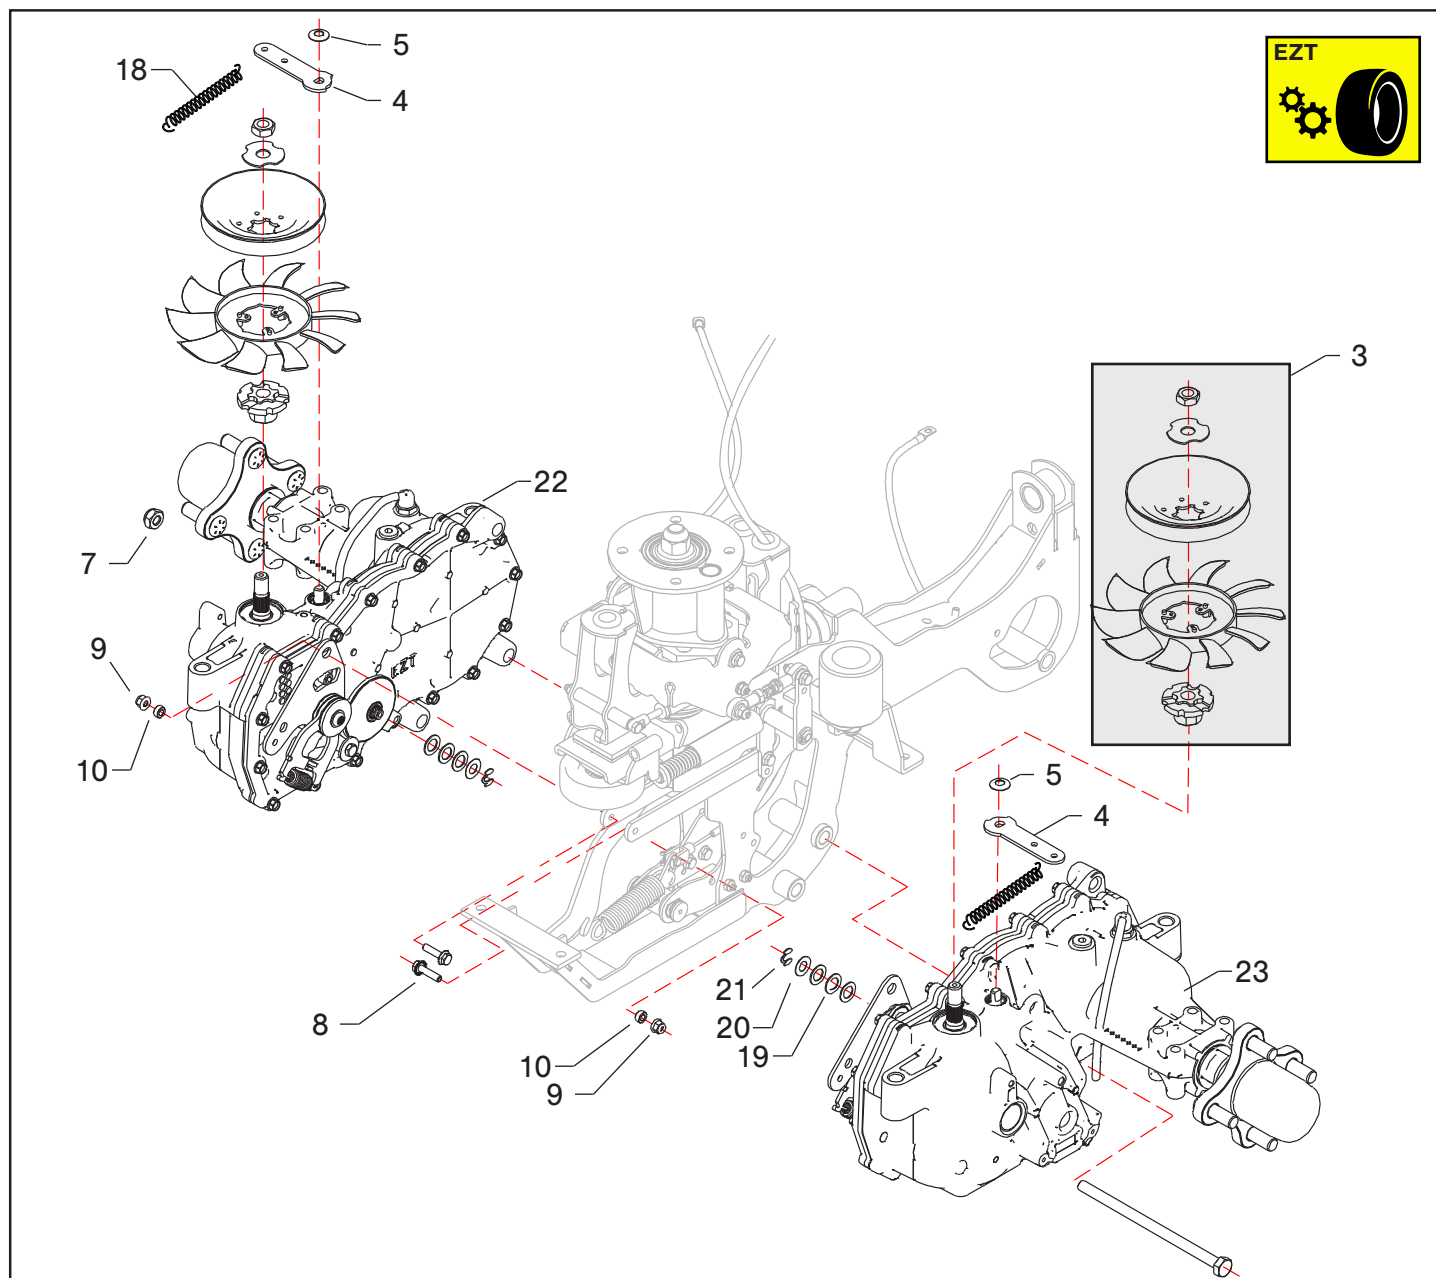

1	421005060	Gruppo ZT-2800 | Transaxle ZT-2800	13	421005062	Raccordo a T | T joint
2	421005061	Gruppo ZT-2800 | Transaxle ZT-2800	14	421005063	Tubo 150 mm | Hose 150 mm
3	421005057	Kit Ventola e puleggia | Fan and pulley kit	15	421005063	Tubo 370 mm | Hose 370 mm
4	421005063	Leva | Lever	16	421005063	Tubo 750 mm | Hose 750 mm
5	421005055	Anello di bloccaggio | Pushnut	17	350020050	Fascetta | Hose clamp
6	862357510	Vite | Screw	18	420005172	Molla | Spring
7	814645000	Dado | Nut	19	341012364	Distanziale | Spacer
8	862140000	Vite | Screw	20	231005289	Distanziale | Spacer
9	814549000	Dado | Nut	21	421005056	Anello benzing | Benzing ring
10	420005125	Distanziale | Spacer	22	421005049	Gruppo EZT | Transaxle EZT
11	862371000	Vite | Screw	23	421005050	Gruppo EZT | Transaxle EZT
12	843622000	Rondella | Washer	24	862357510	Vite | Screw