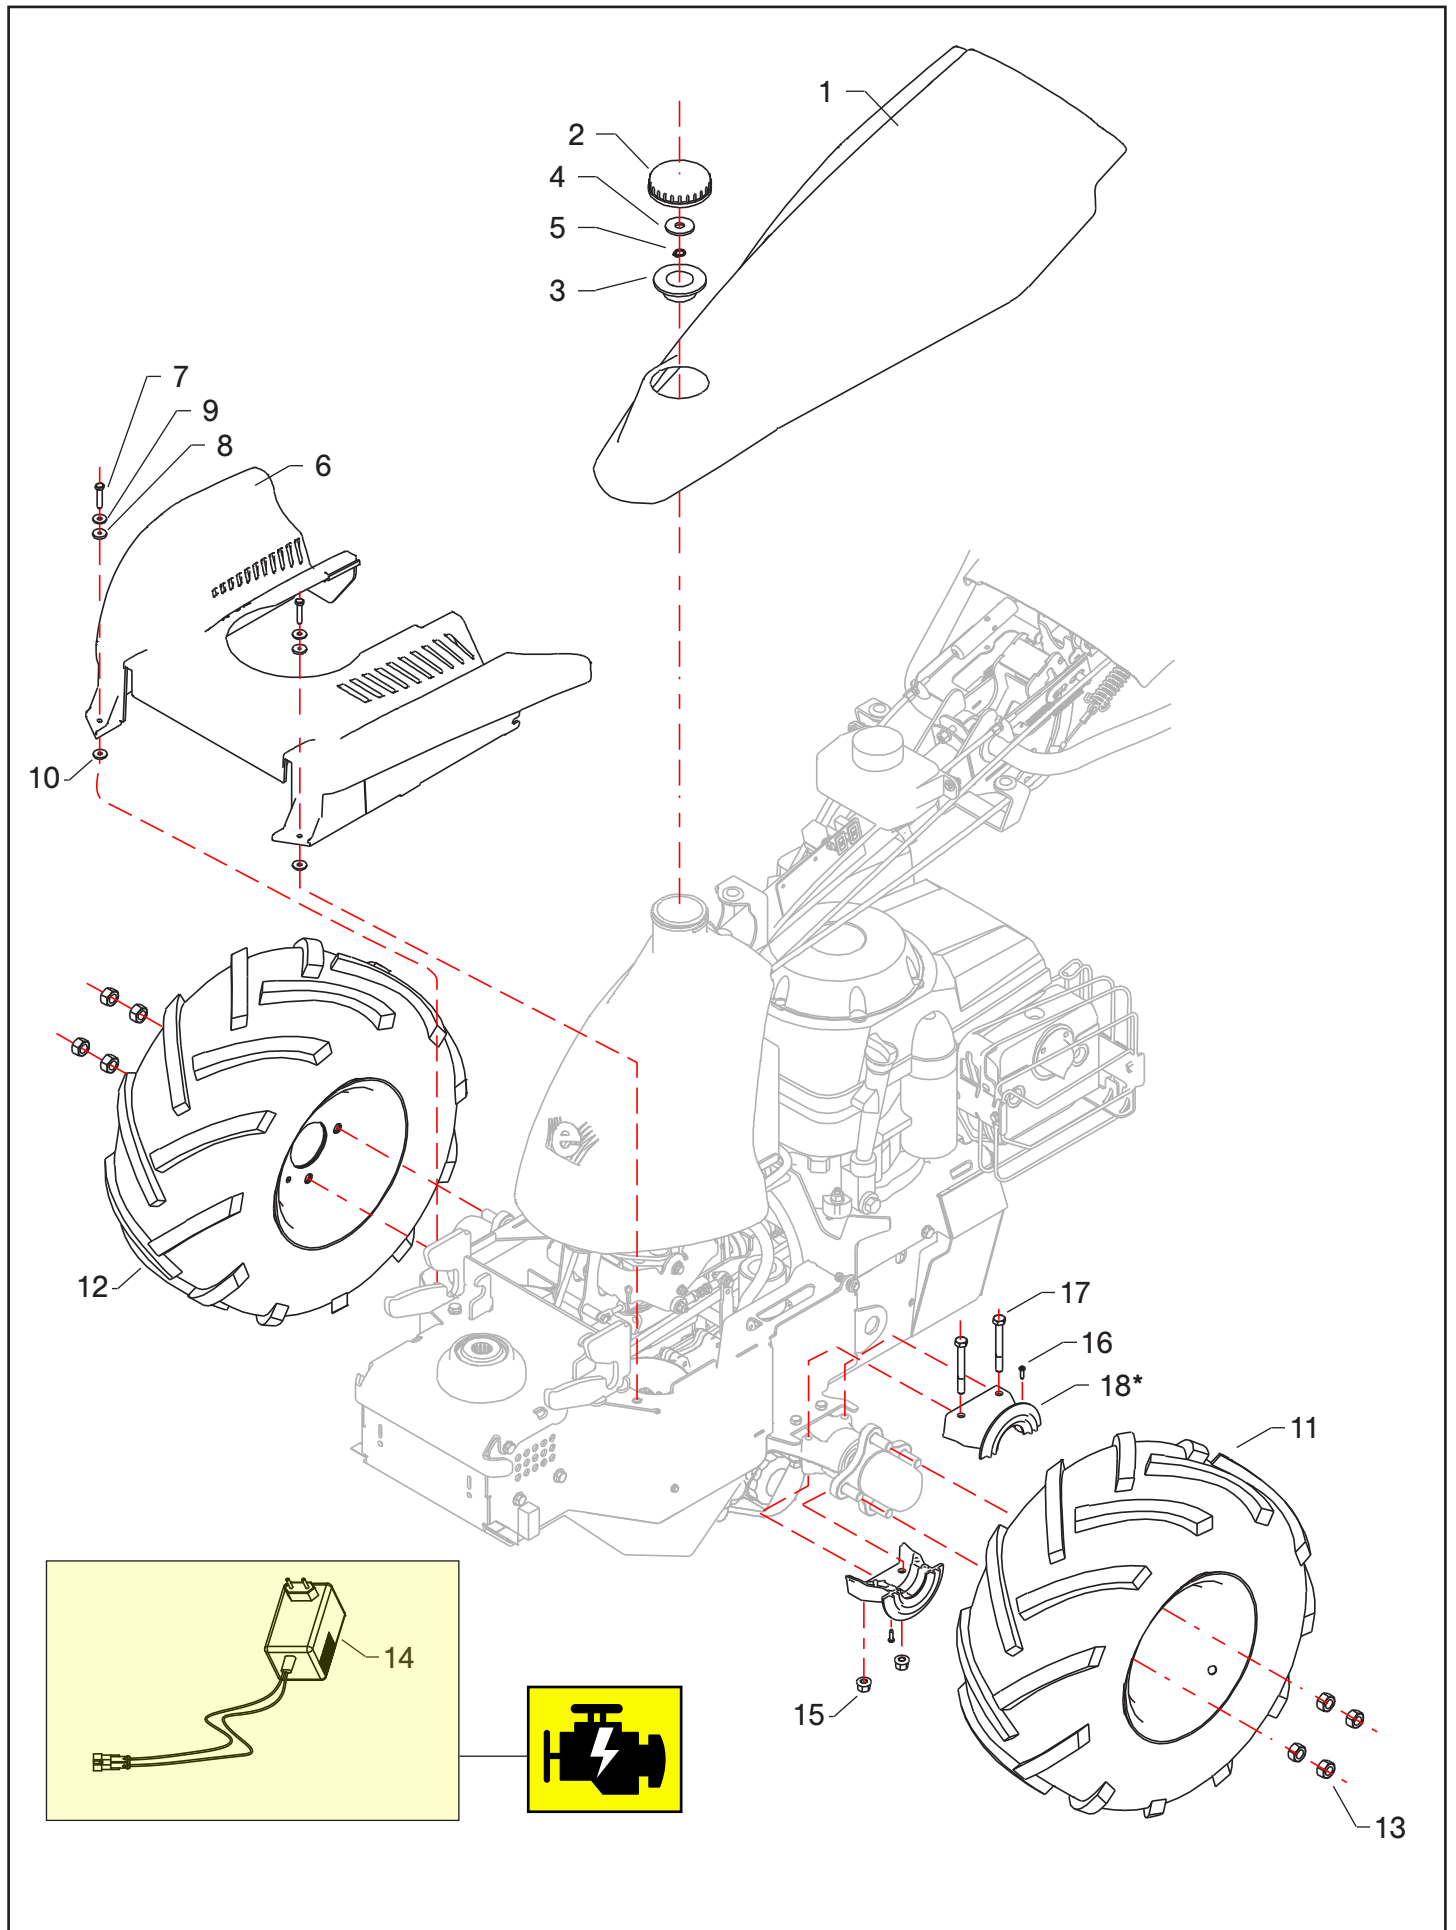

1	420010901	Cofano | Cover
2	270201892	Tappo serbatoio | Tank tap
3	270201787	Guarnizione | Sealing cap
4	843884000	Rondella | Washer
5	801102000	Anello seeger | Seeger
6	420005900	Cofano | Cover
7	862160050	Vite | Screw
8	420005907	Rondella gomma | Rubber washer
9	843619000	Rondella | Washer
10	843721000	Rondella imperdibile | Captive washer
11	420005281	Ruota sinistra | Left Wheel
12	420005280	Ruota destra | Right Wheel
13	814720000	Dado | Nut
14	400025112	Caricabatteria | Battery charger
15	814599000	Dado | Nut
16	863982014	Vite | Screw
17	863040000	Vite | Screw

18*		420005283	Parapolvere | Dust cover
		420005288	Parapolvere | Dust cover