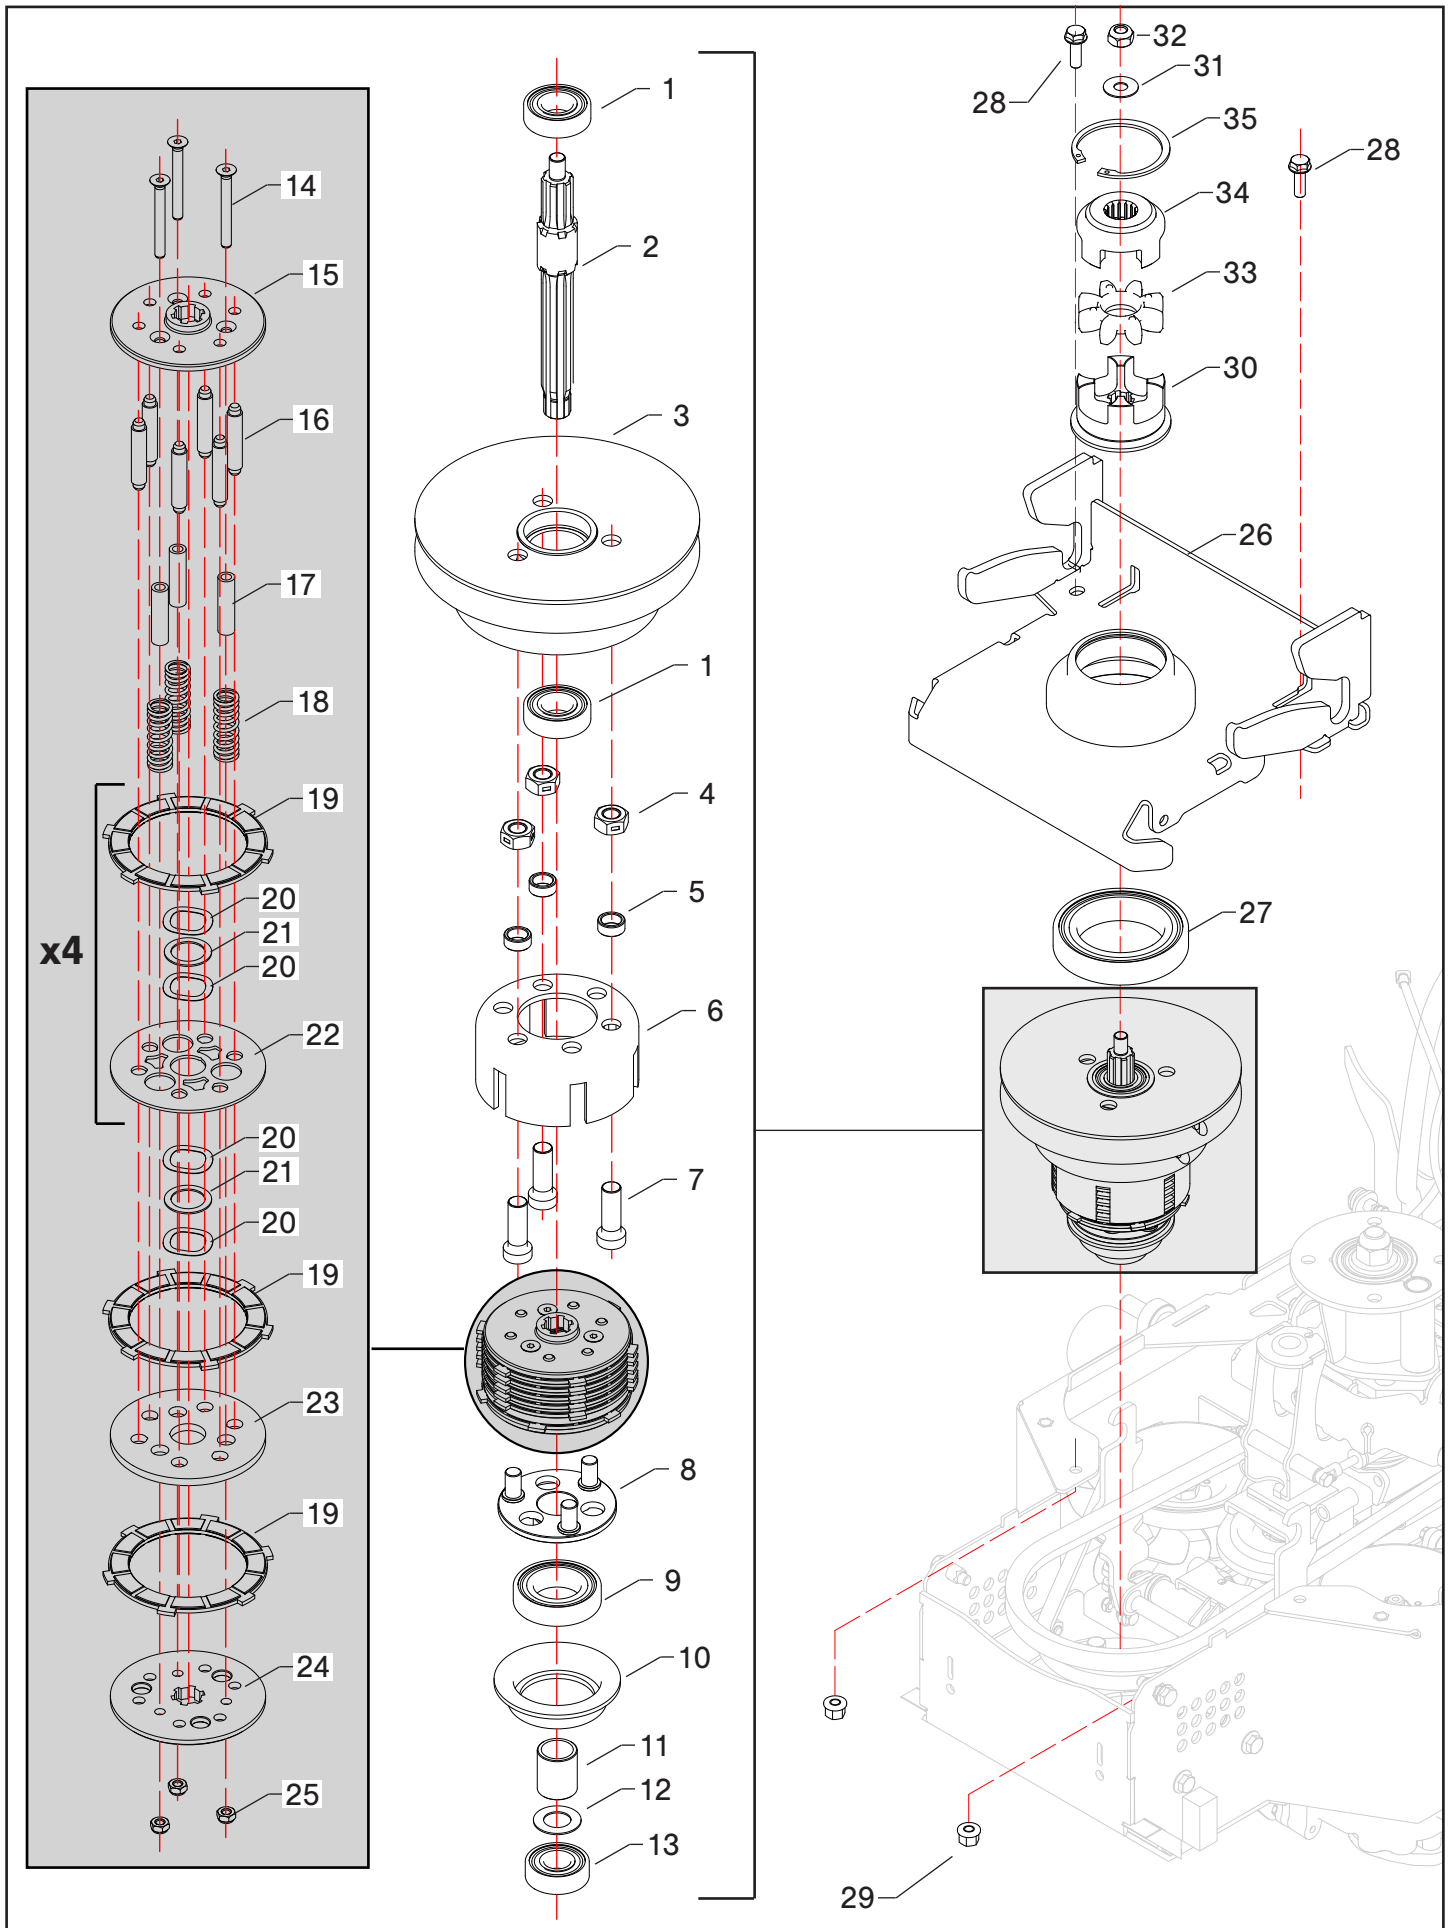

1	<b>420005293</b>	Flangia   Flange	16	<b>420005151</b>	Supporto   Support
2	<b>814548000</b>	Vite   Screw	17	<b>341012304</b>	Boccola nylon   Nylon Bush
3	<b>862120000</b>	Dado   Nut	18	<b>420005161</b>	Perno   Pin
4	<b>420025301</b>	Cinghia motore   Engine Belt	19	<b>420005166</b>	Perno   Pin
5	<b>420025302</b>	Cinghia cambi   Transaxle Belt	20	<b>330020225</b>	Distanziale   Spacer
6	<b>420005905</b>	Snodo   Junction	21	<b>420005168</b>	Leva destra   Right lever
7	<b>420005270</b>	Leva frizione   Clutch lever	22	<b>420005170</b>	Leva sinistra   Left lever
8	<b>420005252</b>	Piastra   Plate	23	<b>330020250</b>	Distanziale   Spacer
9	<b>420005253</b>	Piastra   Plate	24	<b>420005167</b>	Lamiera   Plate
10	<b>420005255</b>	Piastra   Plate	25	<b>814588000</b>	Dado   Nut
11	<b>330020225</b>	Distanziale   Spacer	26	<b>814548000</b>	Dado   Nut
12	<b>862555000</b>	Vite   Screw	27	<b>862140000</b>	Vite   Screw
13	<b>814588000</b>	Dado   Nut	28	<b>420005172</b>	Molla   Spring
14	<b>862556000</b>	Vite   Screw			
15	<b>814599000</b>	Dado   Nut			