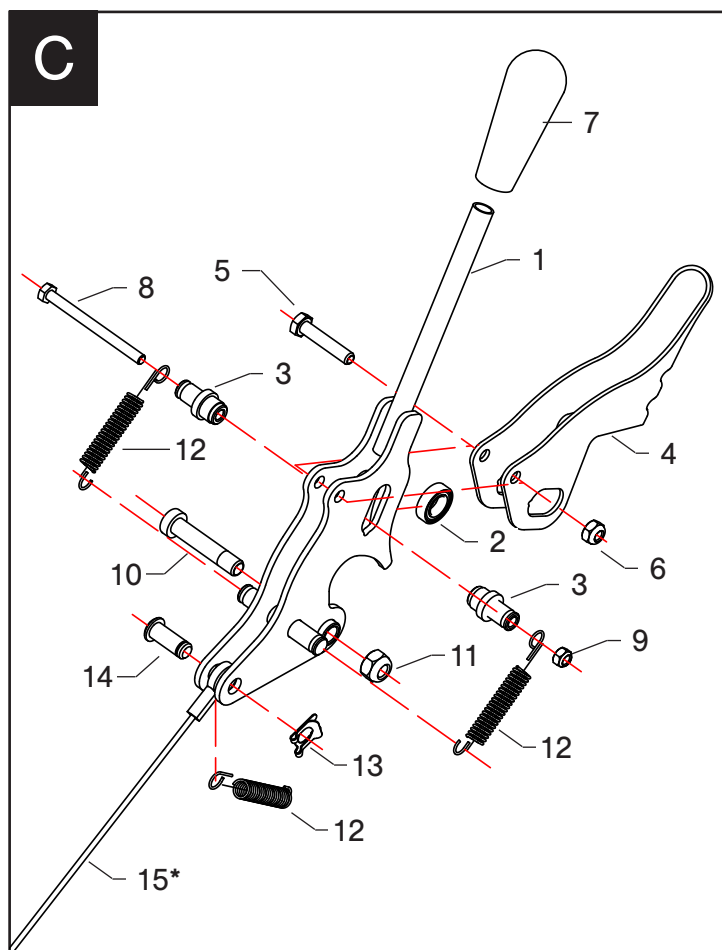

**A**

**B**

1	<b>420010142</b>	Asta esagonale   hexagonal rod	9	<b>814517010</b>	Dado   Nut
2	<b>420010907</b>	Camma in plastica   Plastic cam	10	<b>861998500</b>	Vite   Screw
3	<b>420010130</b>	Supporto a L   L support	11	<b>814548000</b>	Dado   Nut
4	<b>420010915</b>	Boccola nylon   Nylon bush	12	<b>420010525</b>	Cavo   Cable
5	<b>420010903</b>	Leva destra   Right lever	13	<b>420010538</b>	Clip   Metal clip
6	<b>420010904</b>	Leva sinistra   Left lever	14	<b>420010533</b>	Perno   Pin
7	<b>861850002</b>	Vite   Screw	15	<b>420005172</b>	Molla   Spring
8	<b>843522050</b>	Rondella   Washer			

1	<b>420010212</b>	Leva destra   Right lever	14	<b>814548000</b>	Dado   Nut
2	<b>420010222</b>	Leva sinistra   Left lever	15	<b>862160050</b>	Vite   Screw
3	<b>420010232</b>	Flangia   Flange	16	<b>861937000</b>	Dado   Nut
4	<b>420010262</b>	Boccola   Bush	17	<b>814530090</b>	Vite   Screw
5	<b>420010302</b>	Piastra   Plate	18	<b>420010538</b>	Clip   Clip
6	<b>341005359</b>	Boccola nylon   Nylon bush	19	<b>420010533</b>	Perno   Pin
7	<b>420010905</b>	Pomolo   Handle	20	<b>330020250</b>	Distanziale   Spacer
8	<b>420010252</b>	Distanziale   Spacer	21	<b>420010500</b>	Cavo   Cable
9	<b>260005230</b>	Distanziale   Spacer	22	<b>420010501</b>	Cavo   Cable
10	<b>420010320</b>	Molla destra   Right spring	23	<b>420010530</b>	Cavo   Cable
11	<b>420010321</b>	Molla sinistra   Left spring	24	<b>861998500</b>	Vite   Screw
12	<b>420010906</b>	Leva   Lever			
13	<b>843993550</b>	Fissatore a corona   Push on fix			