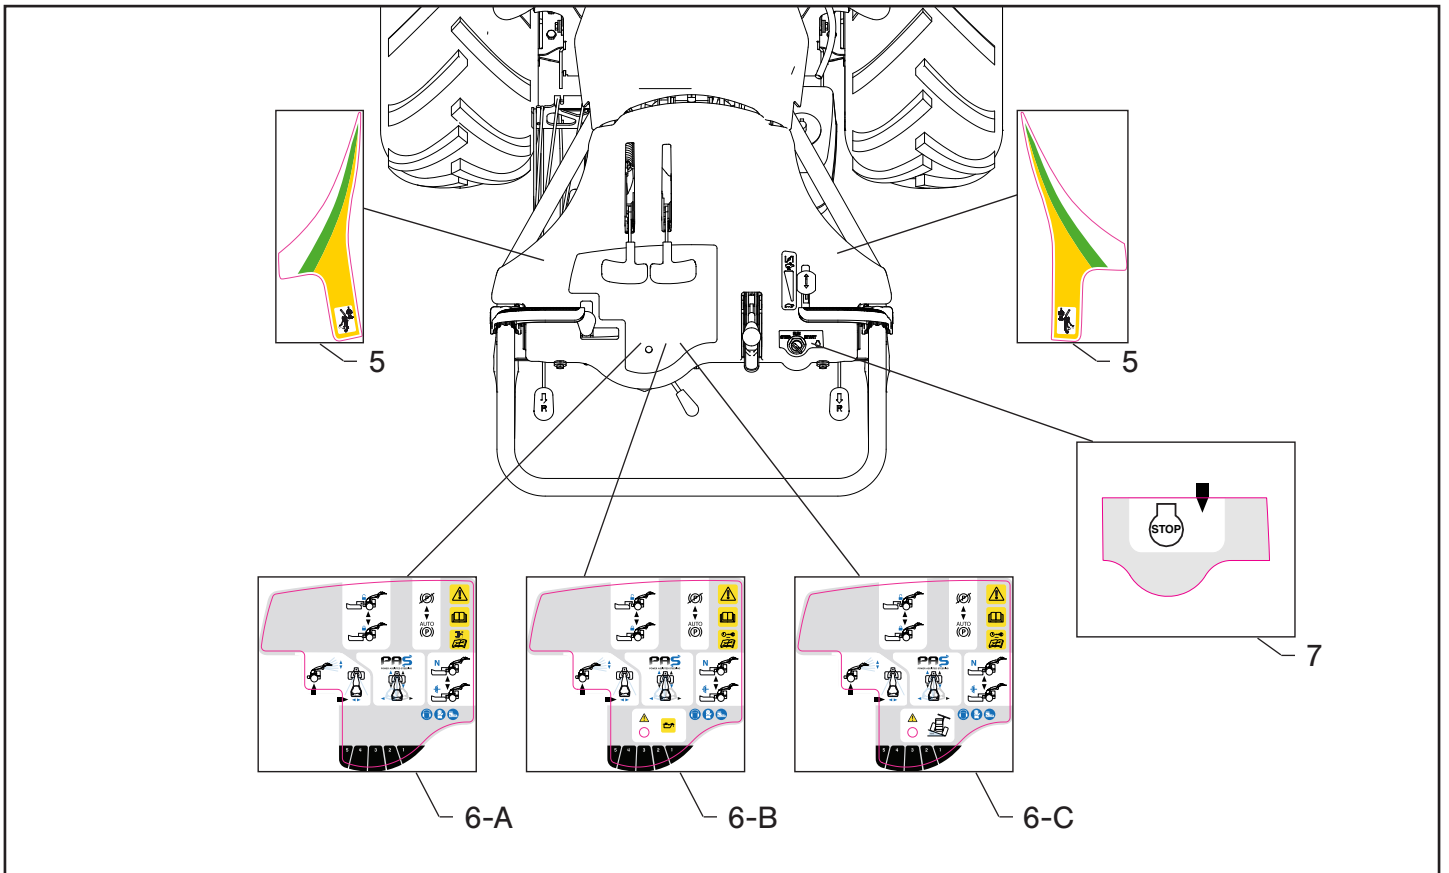

1	420010901	Cofano | Cover
2	270201892	Tappo serbatoio | Tank tap
3	270201787	Guarnizione | Sealing cap
4	843884000	Rondella | Washer
5	801102000	Anello seeger | Seeger
6	420005900	Cofano | Cover
7	862160050	Vite | Screw
8	420005907	Rondella gomma | Rubber washer
9	843619000	Rondella | Washer
10	843721000	Rondella imperdibile | Captive washer
11	420005281	Ruota sinistra | Left Wheel
12	420005280	Ruota destra | Right Wheel
13	814720000	Dado | Nut
14	400025112	Caricabatteria | Battery charger
15	814599000	Dado | Nut
16	863982014	Vite | Screw
17	863040000	Vite | Screw

18*		420005283	Parapolvere | Dust cover
		420005288	Parapolvere | Dust cover