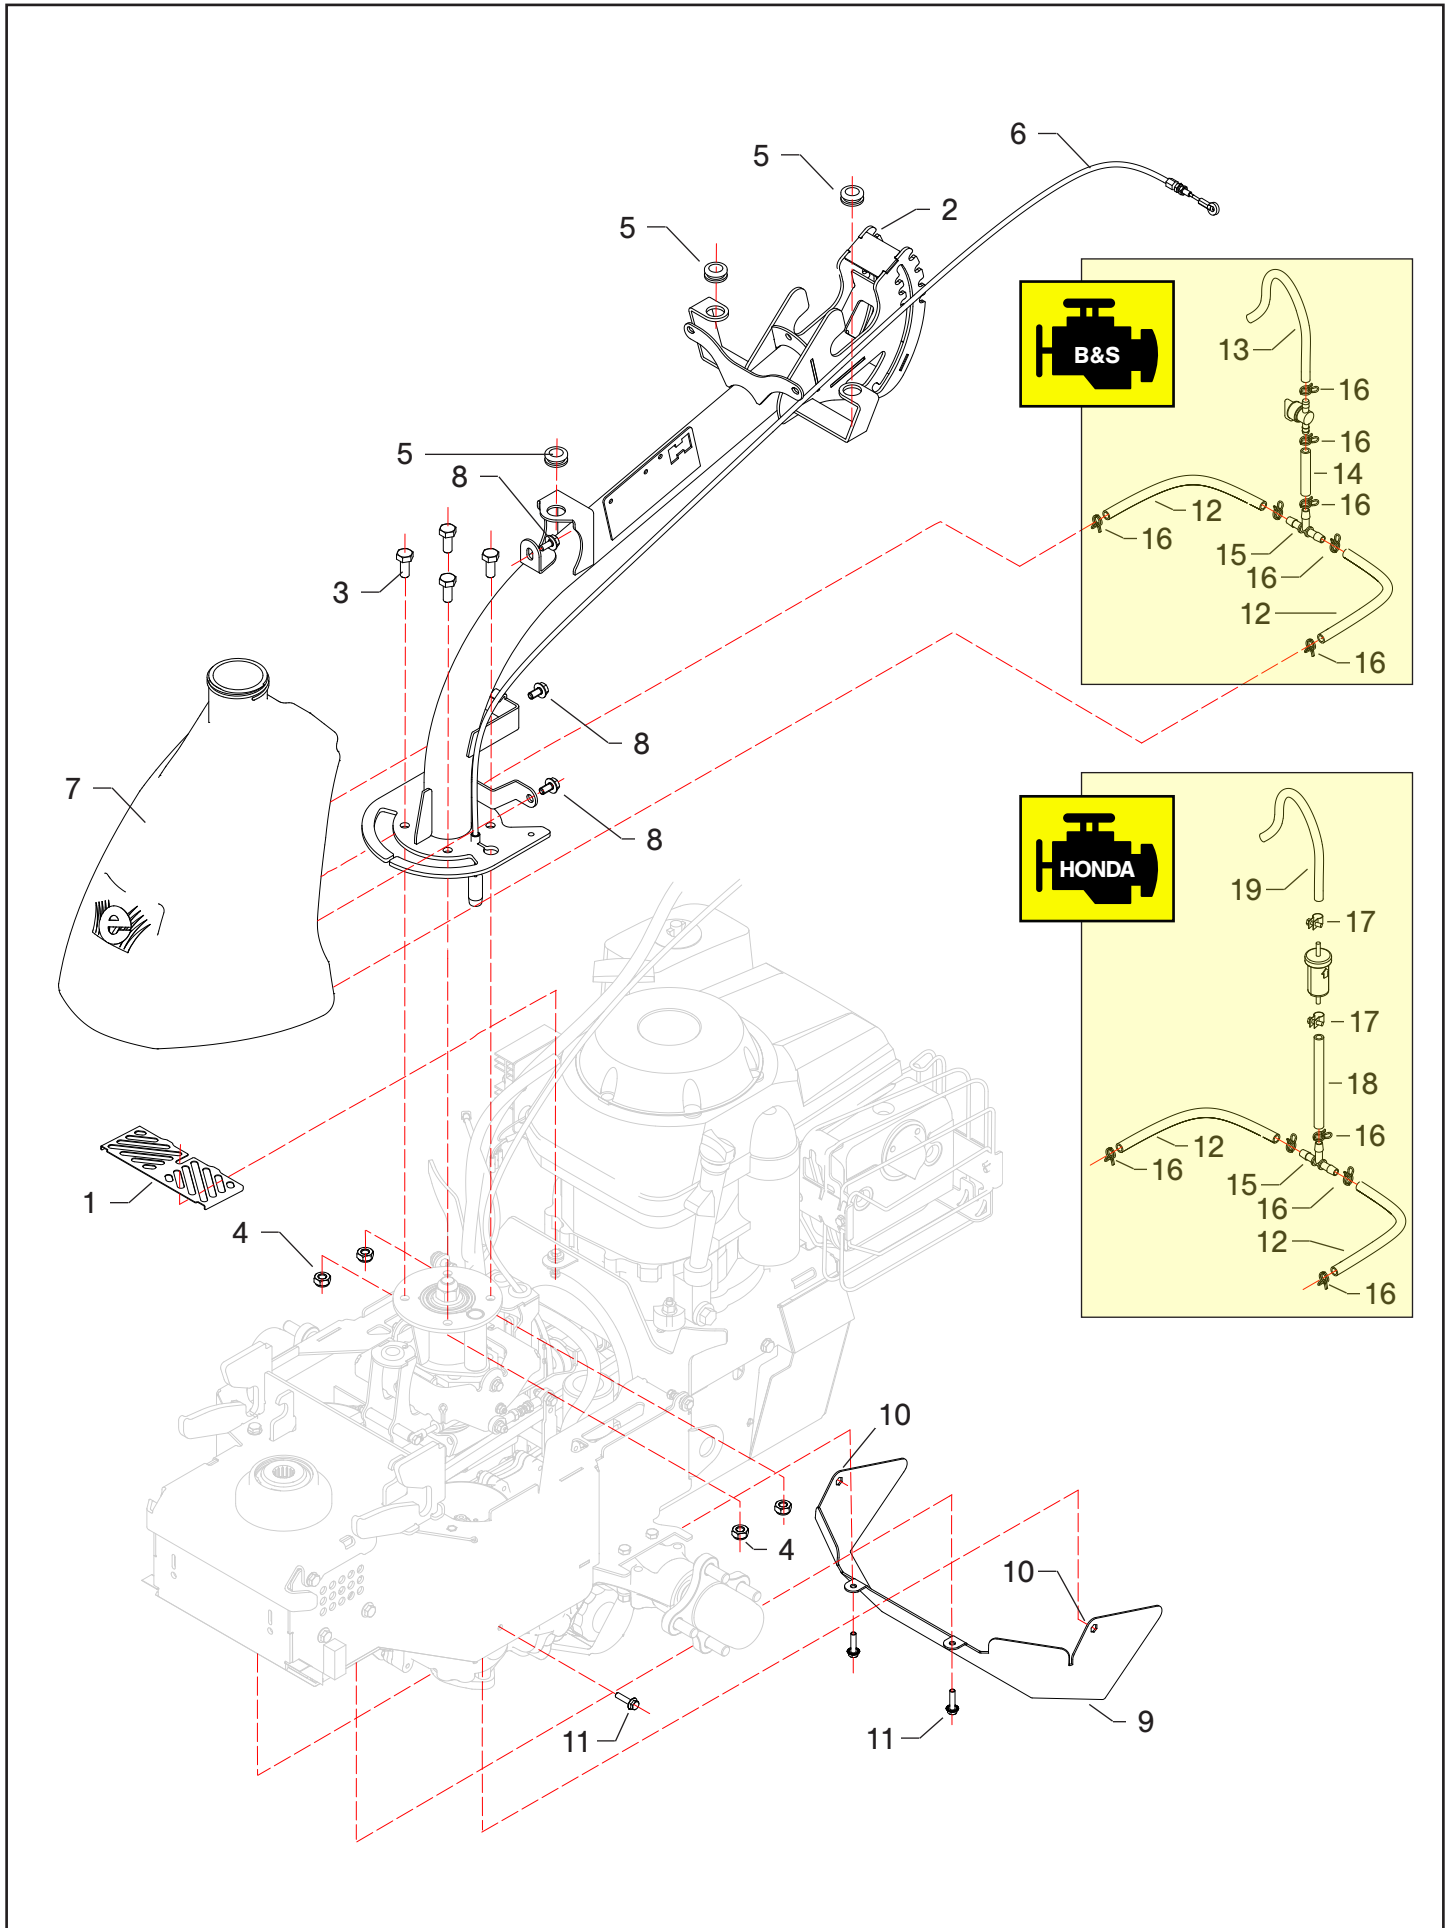

1	420005290	Protezione mani | Hand protection	12	341025925	Tubo 230 mm | Hose 230 mm
2	420010001	Sup. stegola | Handlebar support	13	341025925	Tubo 300 mm | Hose 300 mm
3	863254000	Vite | Screw	14	341025925	Tubo 40 mm | Hose 40 mm
4	814645000	Dado | Nut	15	420010540	Connettore a T | T joint
5	220010910	Passafilo | Cable grommet	16	341025926	Fascetta | Hose clamp
6	420010504	Cavo | Cable	17	420025912	Fascetta | Hose clamp
7	420025900	Serbatoio | Tank	18	420025906	Tubo 510 mm | Hose 510 mm
8	862494500	Vite | Screw	19	420025906	Tubo 220 mm | Hose 220 mm
9	420005245	Minigonna | Protection plate			
10	808993000	Inserto filettato | Threaded insert			
11	862140000	Vite | Screw