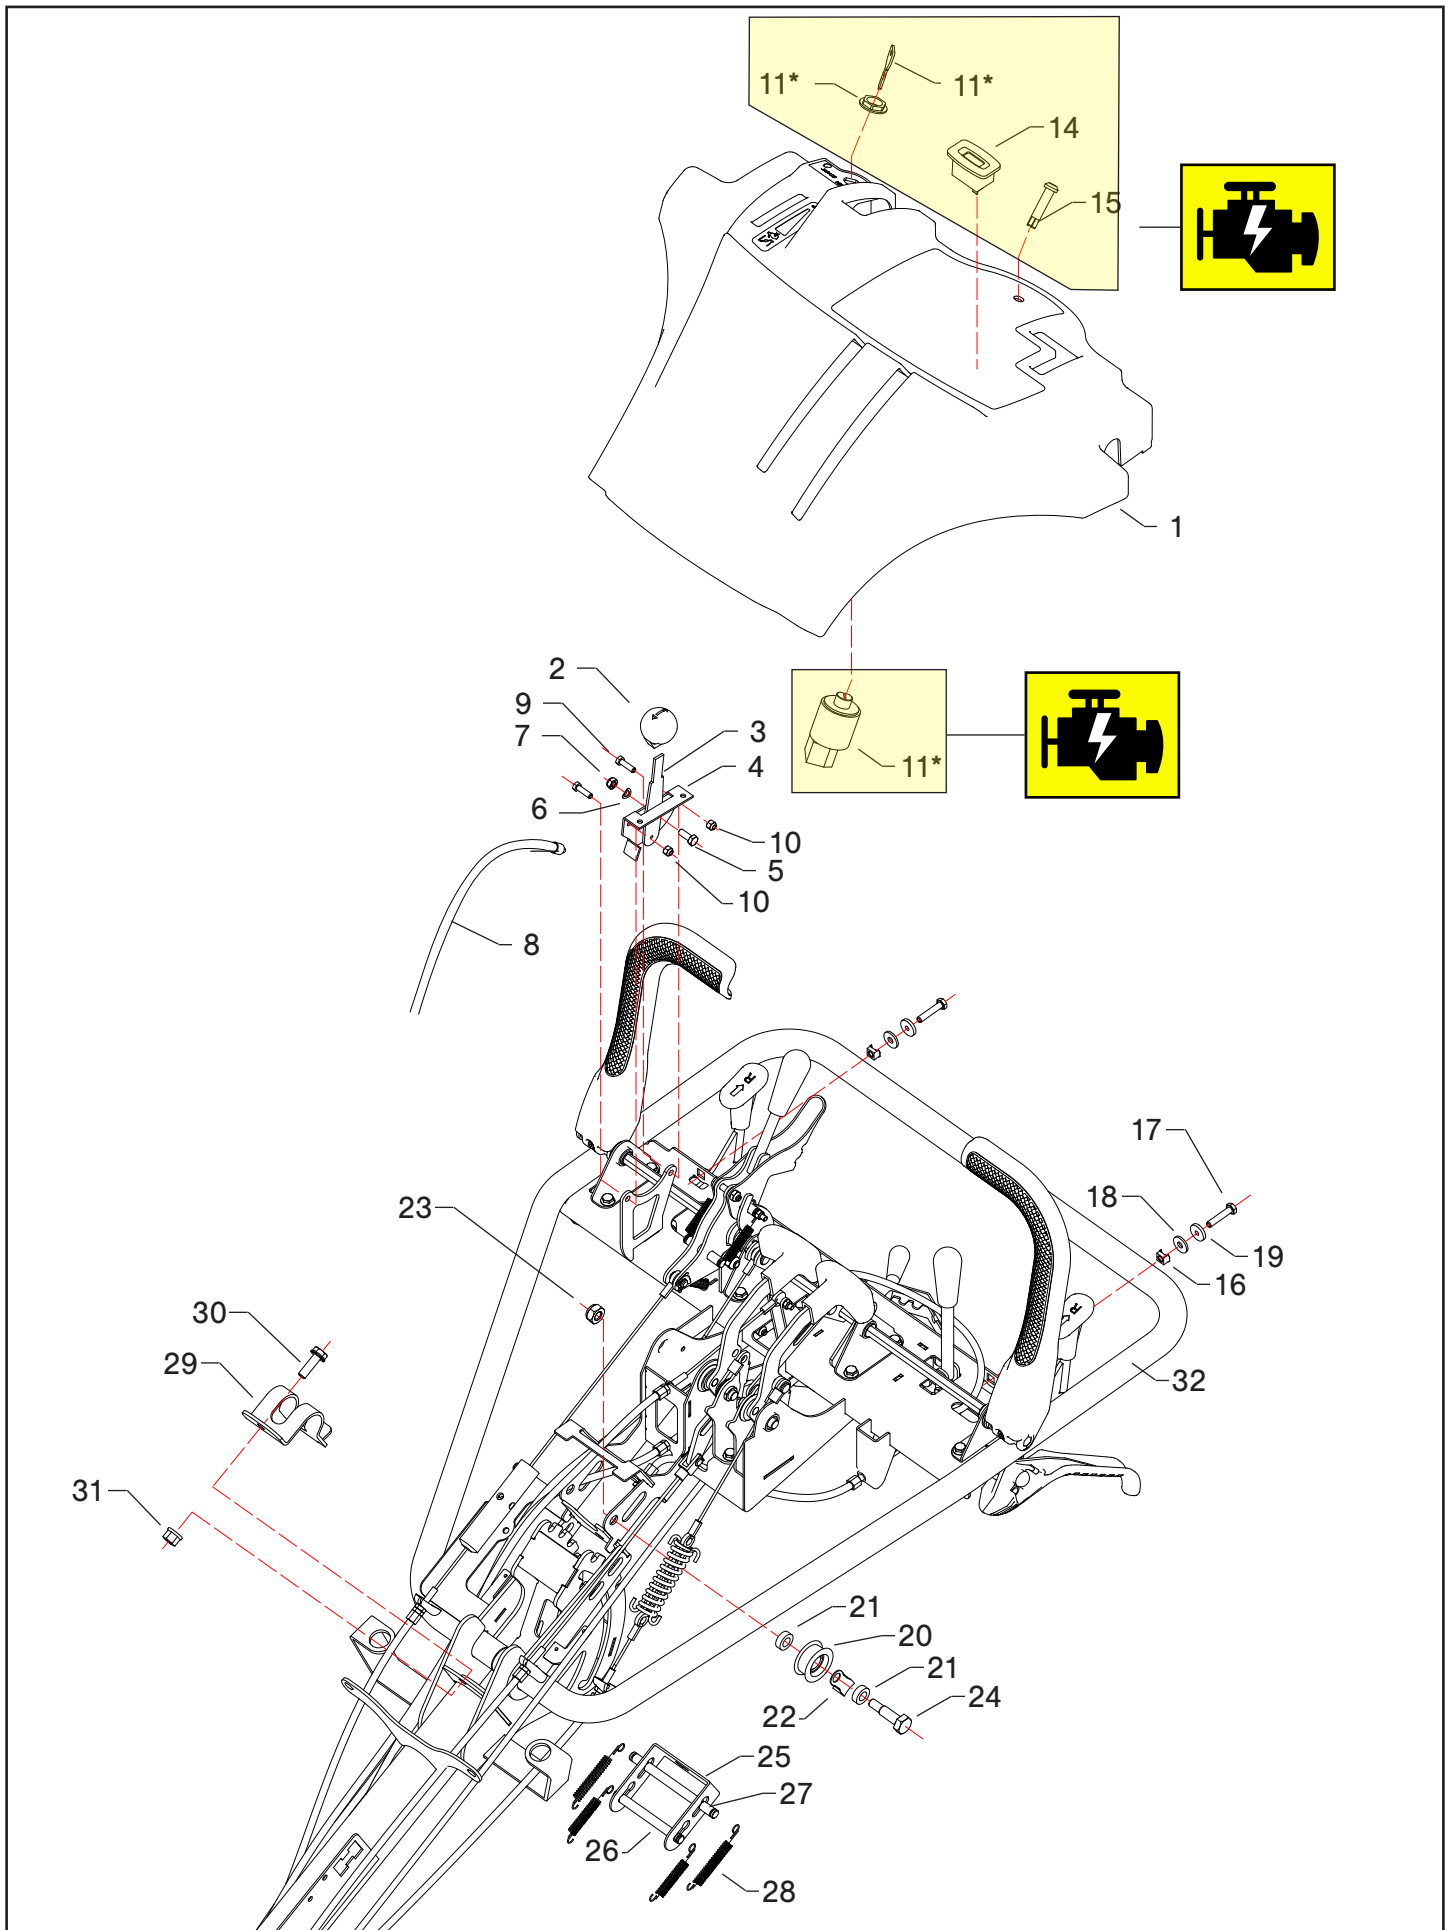

1	420010902	Cruscotto | Dashboard	18	420005907	Rondella gomma | Rubber washer
2	341012905	Pomolo | Handle	19	843619000	Rondella | Washer
3	340010155	Leva | Lever	20	260005365	Ruotino | Plastic idler pulley
4	340010156	Supporto | Support	21	260005293	Distanziale | Spacer
5	862097010	Vite | Screw	22	370005200	Lamierino | Plate
6	843581030	Rondella | Washer	23	814645000	Dado | Nut
7	814548000	Dado | Nut	24	863359000	Vite | Screw
8	420010355	Cavo | Cable	25	420010265	Lamiera | Plate
9	861931010	Vite | Screw	26	420010272	Perno | Pin
10	814530080	Dado | Nut	27	420010274	Perno | Pin
11	420025120	Bloc. avviamento | Ignition lock	28	231005903	Molla | Spring
14	420025146	Contaore | Hour meter	29	420010020	Lamiera fissaggio | Fastening plate
15	420025145	Spia LED | Tell-Tale LED	30	862685000	Vite | Screw
16	814860000	Dado gabbia | Cage nut	31	814599000	Dado | Nut
17	862160050	Vite | Screw	32	420010100	Stegola | Handlebar