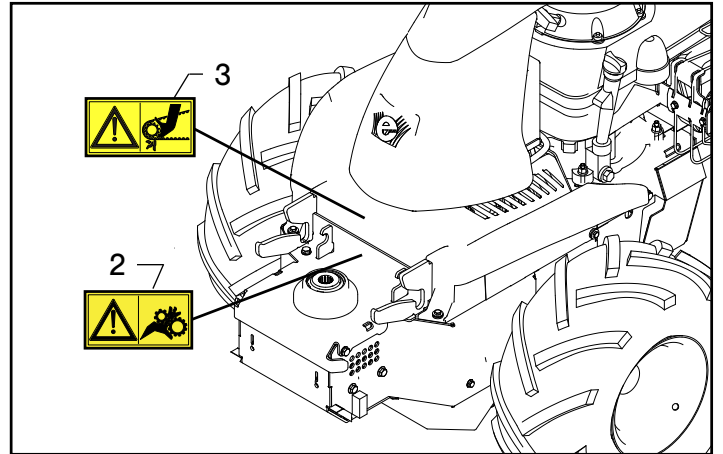

1	420010901	Cofano | Cover
2	270201892	Tappo serbatoio | Tank tap
3	270201787	Guarnizione | Sealing cap
4	843884000	Rondella | Washer
5	801102000	Anello seeger | Seeger
6	420005900	Cofano | Cover
7	862160050	Vite | Screw
8	420005907	Rondella gomma | Rubber washer
9	843619000	Rondella | Washer
10	843721000	Rondella imperdibile | Captive washer
11	420005281	Ruota sinistra | Left Wheel
12	420005280	Ruota destra | Right Wheel
13	814720000	Dado | Nut
14	400025112	Caricabatteria | Battery charger
15	814599000	Dado | Nut
16	863982014	Vite | Screw
17	863040000	Vite | Screw

18*		420005283	Parapolvere | Dust cover
		420005288	Parapolvere | Dust cover