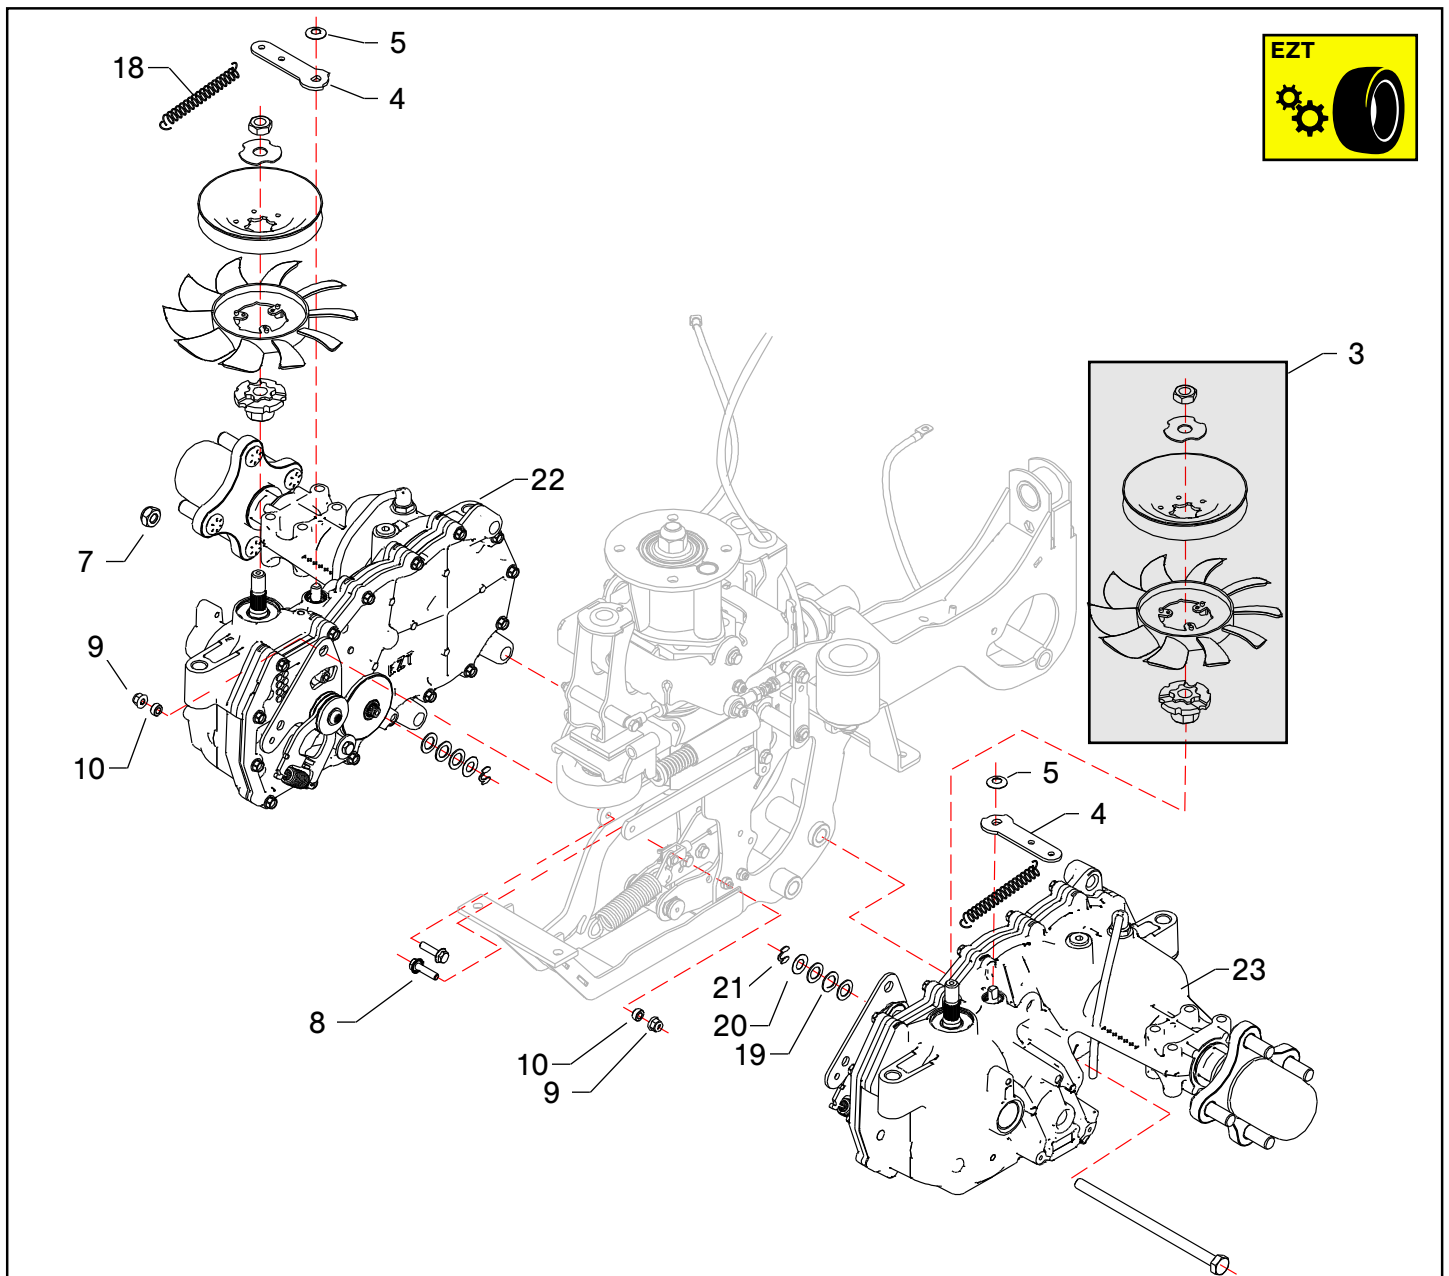

1	421005060	Gruppo ZT-2800 | Transaxle ZT-2800	13	421005062	Raccordo a T | T joint
2	421005061	Gruppo ZT-2800 | Transaxle ZT-2800	14	421005063	Tubo 150 mm | Hose 150 mm
3	421005057	Kit Ventola e puleggia | Fan and pulley kit	15	421005063	Tubo 370 mm | Hose 370 mm
4	421005063	Leva | Lever	16	421005063	Tubo 750 mm | Hose 750 mm
5	421005055	Anello di bloccaggio | Pushnut	17	350020050	Fascetta | Hose clamp
6	862357510	Vite | Screw	18	420005172	Molla | Spring
7	814645000	Dado | Nut	19	341012364	Distanziale | Spacer
8	862140000	Vite | Screw	20	231005289	Distanziale | Spacer
9	814549000	Dado | Nut	21	421005056	Anello benzing | Benzing ring
10	420005125	Distanziale | Spacer	22	421005049	Gruppo EZT | Transaxle EZT
11	862371000	Vite | Screw	23	421005050	Gruppo EZT | Transaxle EZT
12	843622000	Rondella | Washer	24	862357510	Vite | Screw