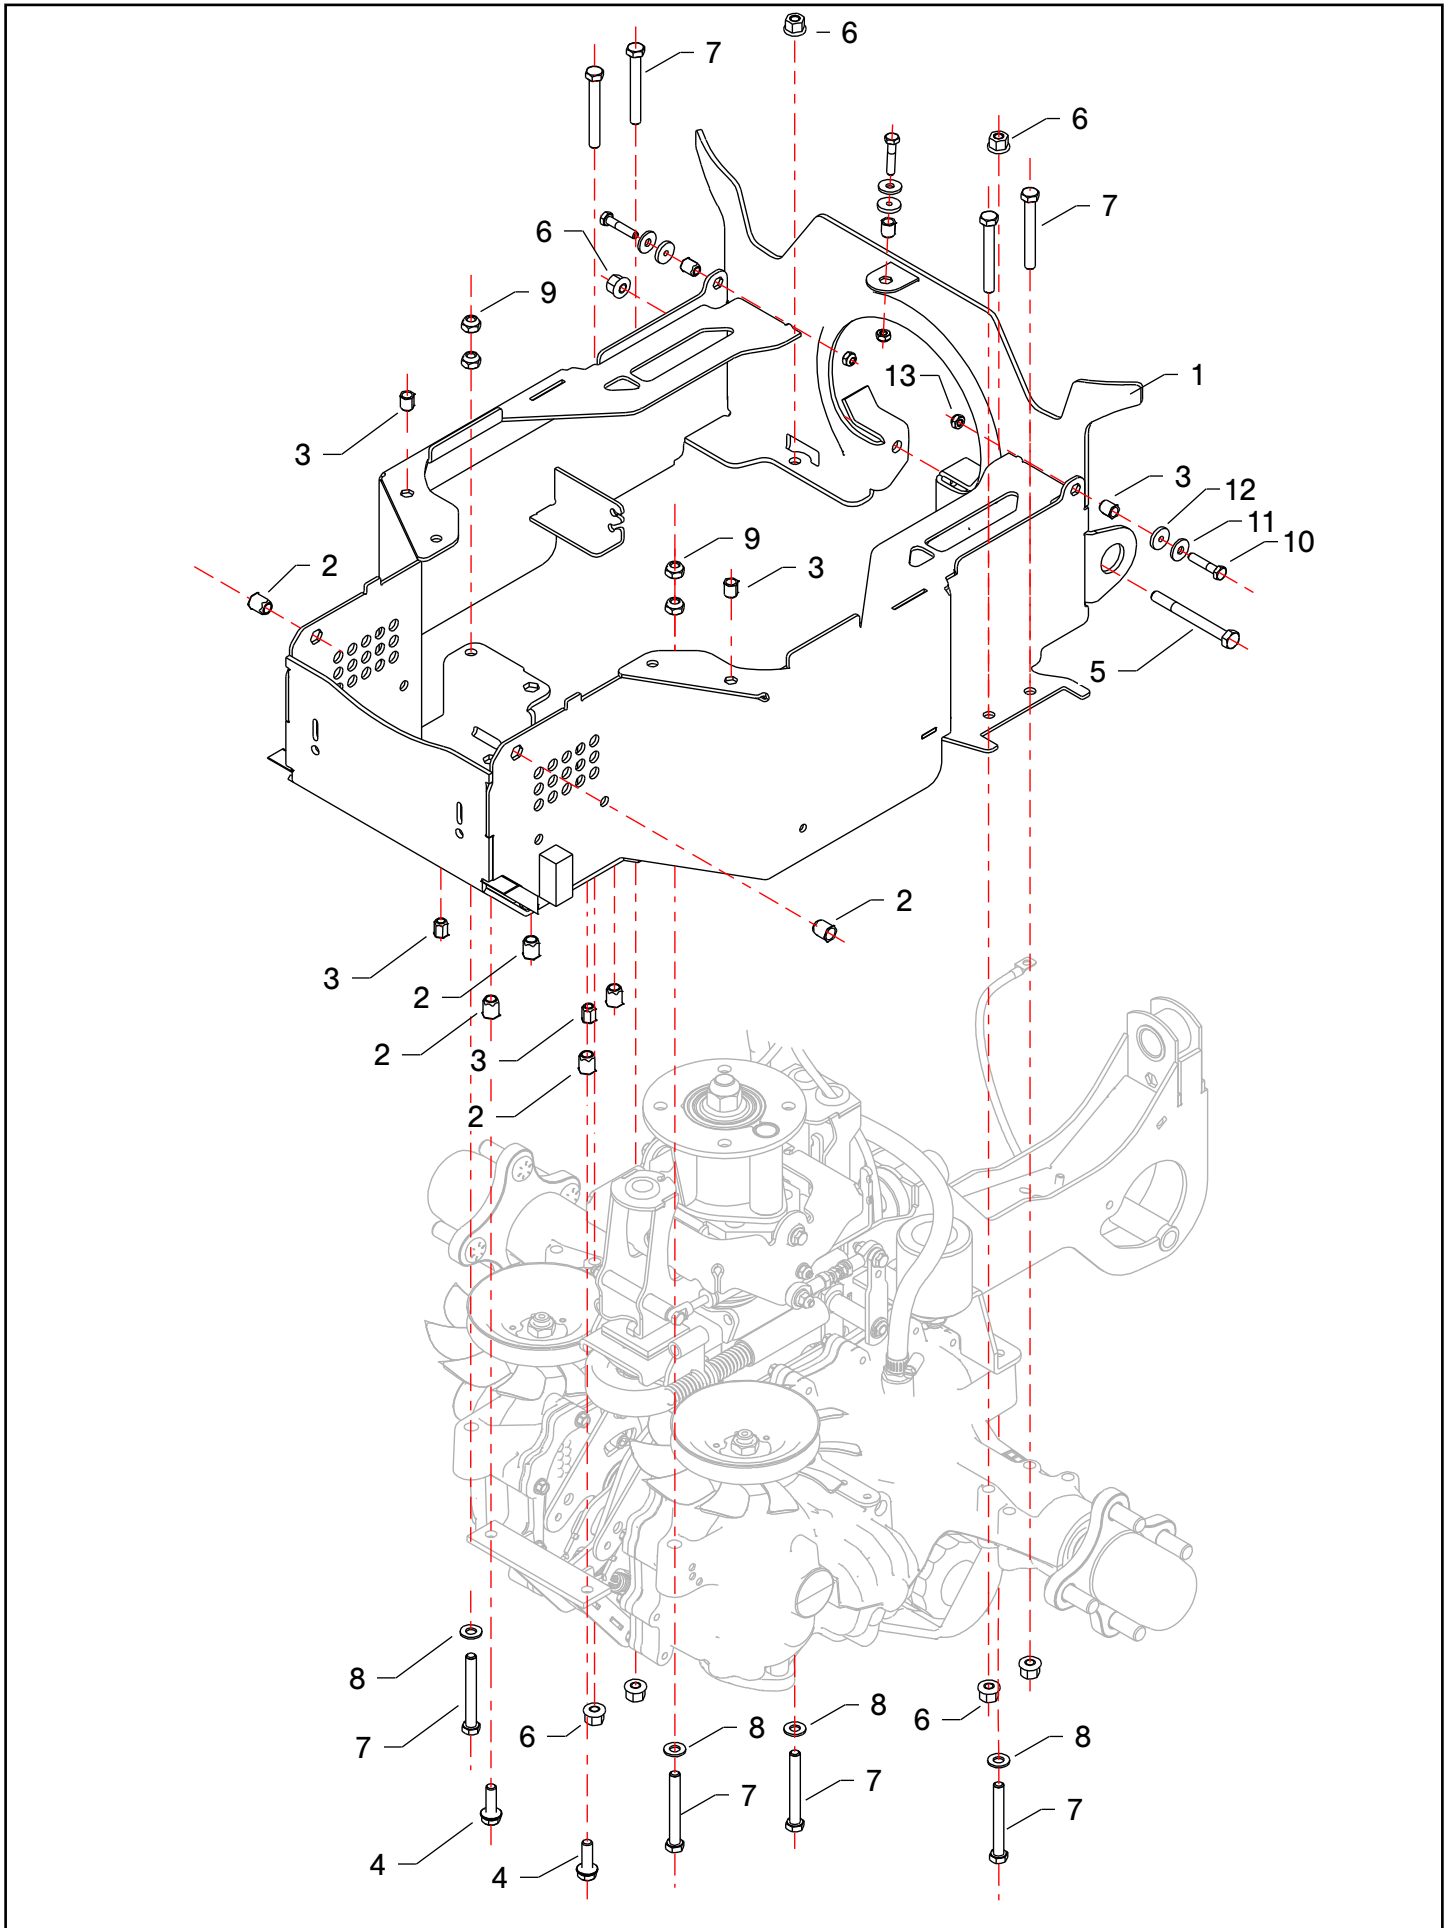

1	420005130	Telaio | Frame	8	843685000	Rondella | Washer
2	808994000	Inserto M8 | Threaded insert	9	814588000	Dado | Nut
3	808993000	Inserto M6 | Threaded insert	10	862160050	Vite | Screw
4	862685000	Vite | Screw	11	420005907	Rondella in gomma | Rubber washer
5	863047000	Vite | Screw	12	843619000	Rondella | Washer
6	814599000	Dado | Nut	13	814548000	Dado | Nut
7	862952000	Vite | Screw