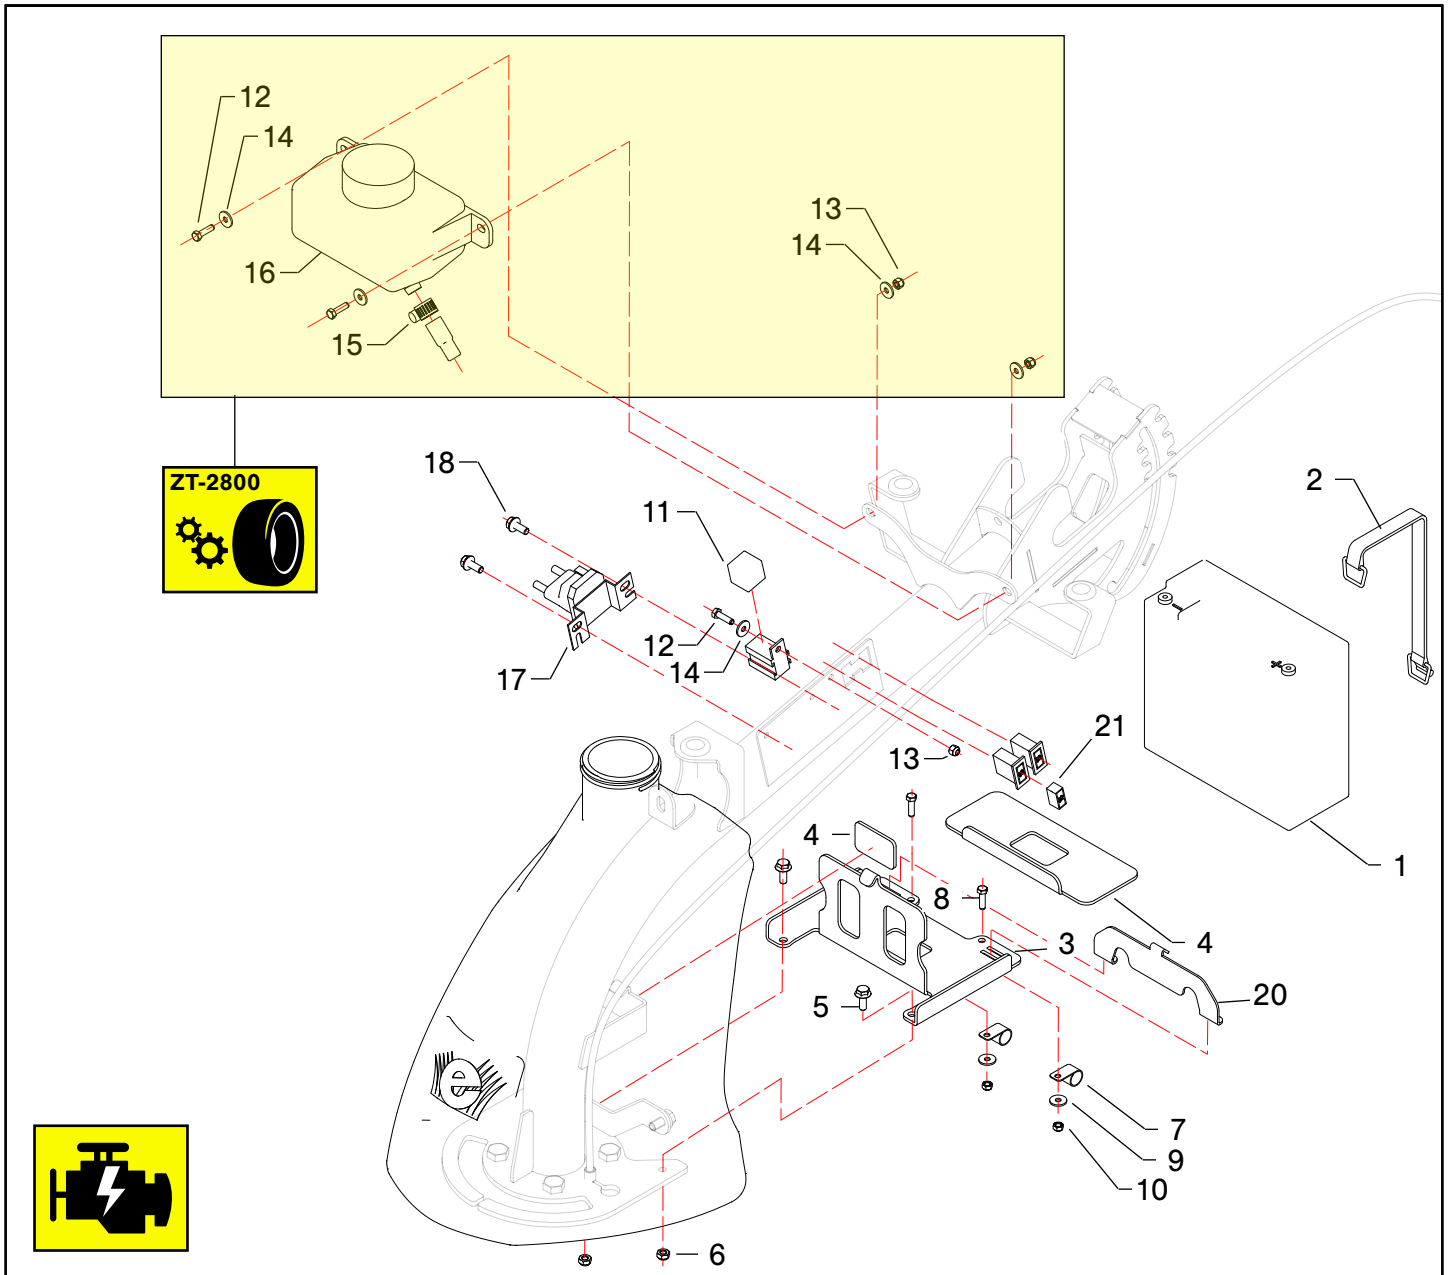

1	420025150	Batteria | Battery	11	341025294	Relè | Relé
2	420025149	Elastico | Elastic Band	12	861931010	Vite | Screw
3	420010052	Sup. batteria | Battery support	13	814530080	Dado | Nut
4	420010055	Protezione | Protection	14	843543000	Rondella | Washer
5	862120000	Vite | Screw	15	350020050	Fascetta | Hose clamp
6	814548000	Dado | Nut	16	421005064	Serbatoio | Tank
7	420010545	Fermatubo | Rubber clip	17	341025159	Solenoide | Solenoid
8	861931010	Vite | Screw	18	862070010	Vite | Screw
9	843543000	Rondella | Washer	19	420010050	Protezione | Plate protection
10	814530090	Dado | Nut	20	420010056	Fermo batteria | Batt. holder
			21	341025292	Fusibile 15A | 15A fuse