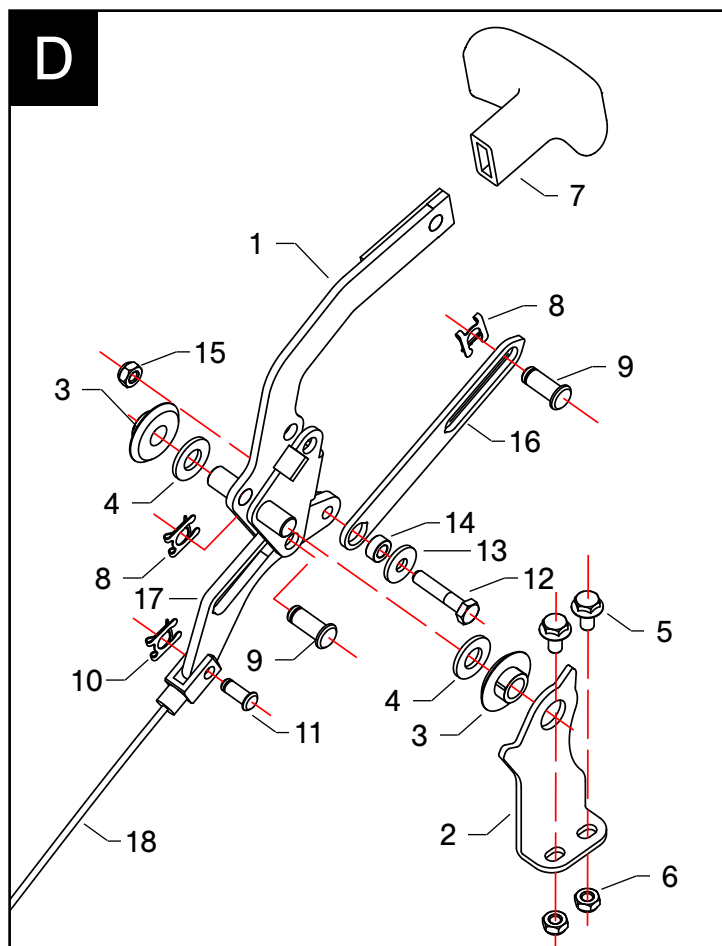

1	420010171	Leva | Lever
2	420010182	Supporto | Support
3	341005359	Boccola nylon | Nylon bush
4	843812000	Rondella | Washer
5	861998500	Vite | Screw
6	814548000	Dado | Nut
7	341012901	Pomolo | Handle
8	420010538	Clip | Clip
9	420010533	Perno | Pin
10	420010537	Clip | Clip
11	420010535	Perno | Pin
12	862160000	Vite | Screw
13	843619000	Rondella | Washer
14	420005125	Distanziale | Spacer
15	814548000	Dado | Nut
16	420010527	Lamiera | Plate
17	420010192	Lamiera | Plate
18	420010527	Cavo | Cable