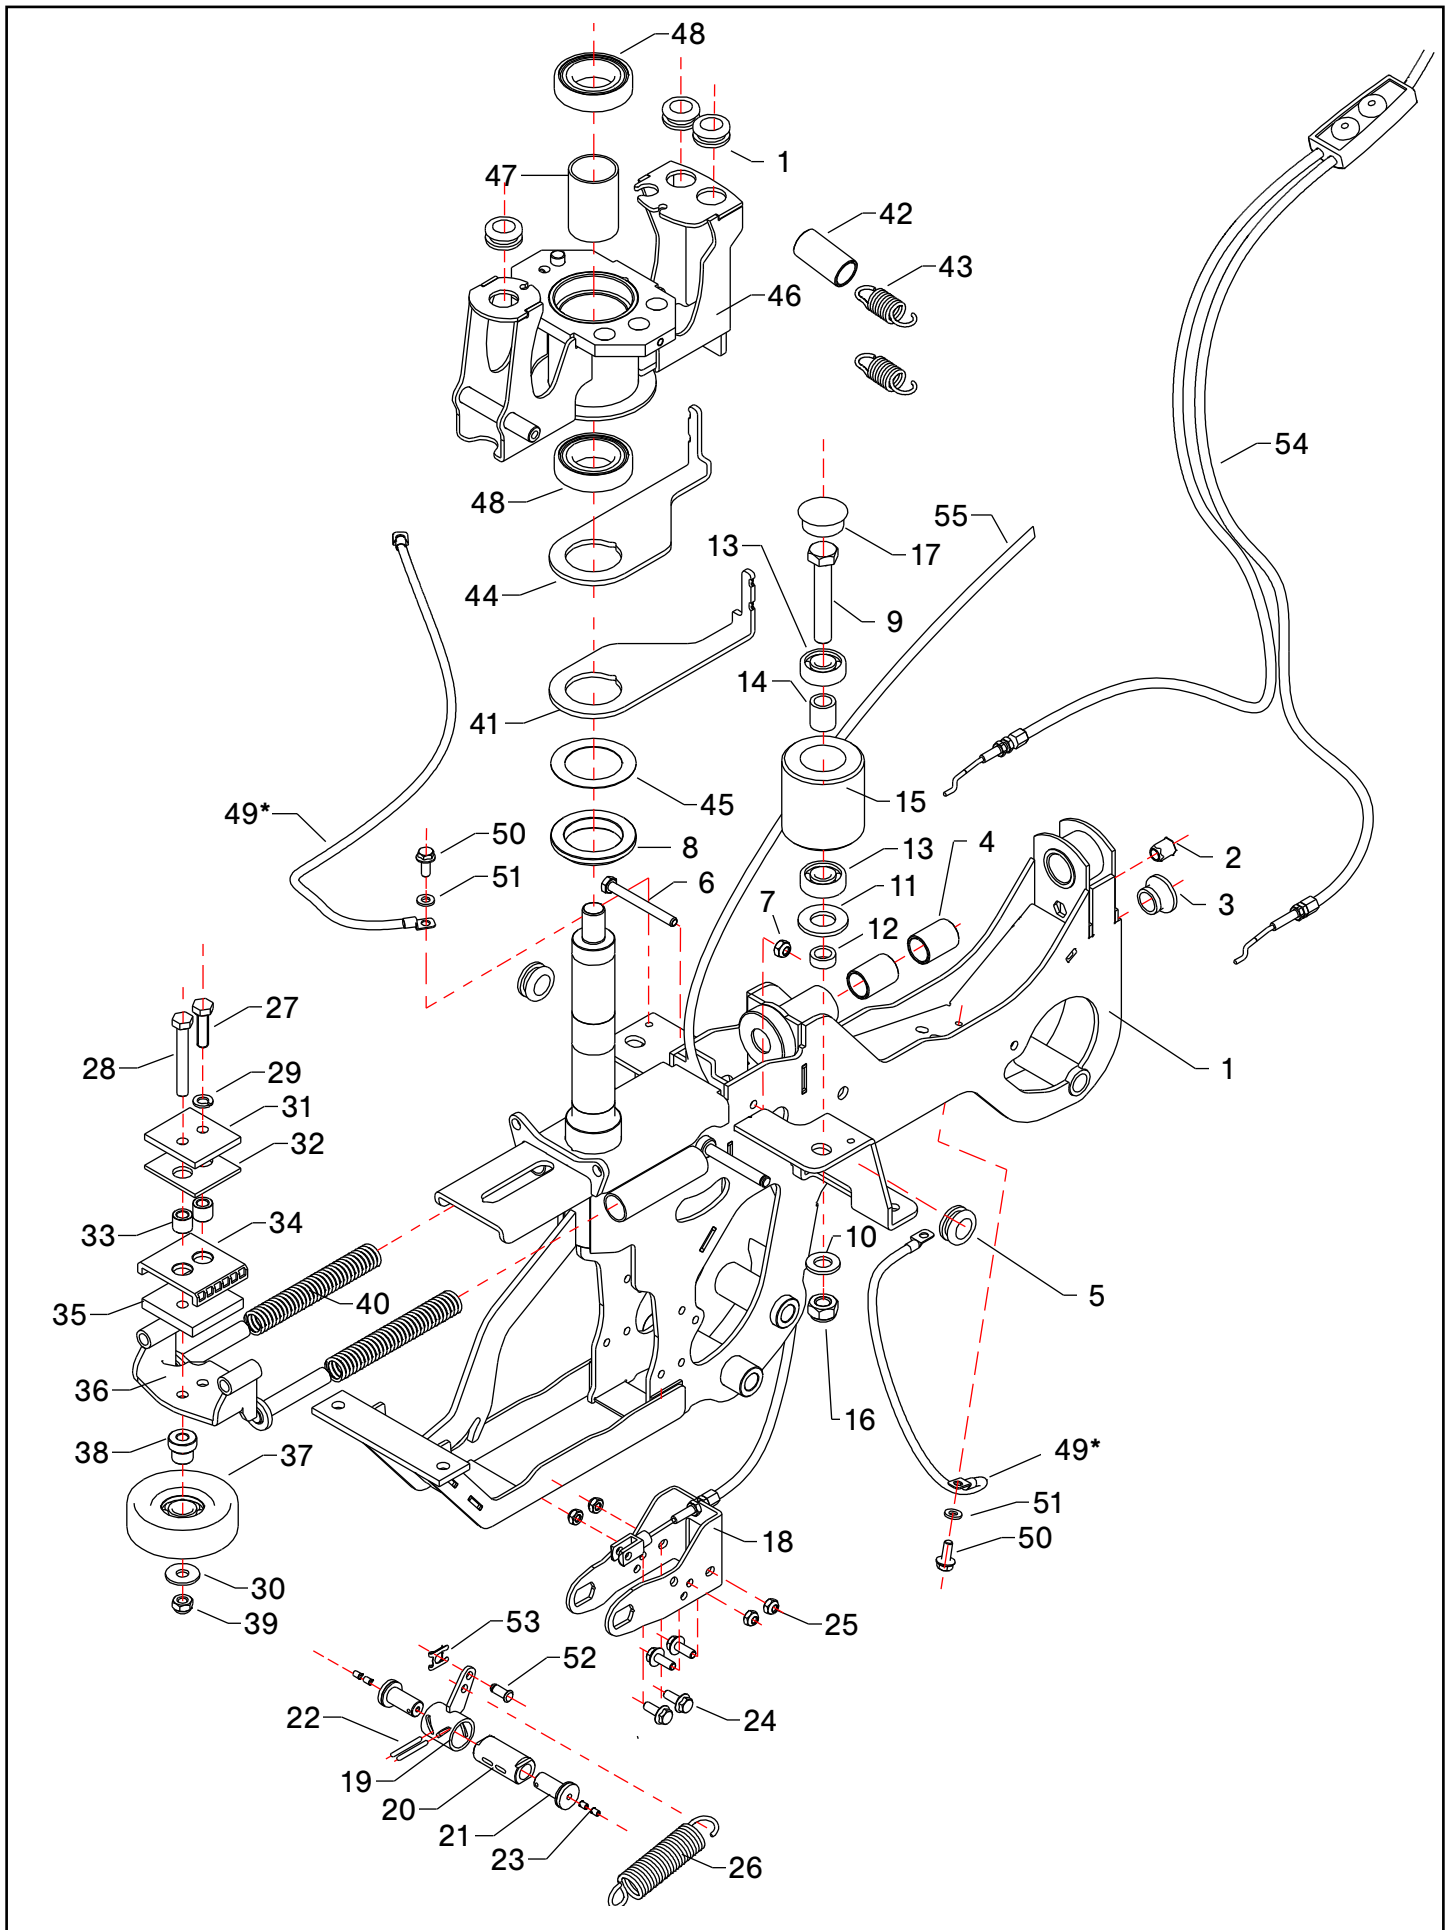

1	420005000	Telaio | Frame	29	843667000	Rondella elastica | Elastic washer
2	808994000	Inserito filettato | Threaded insert	30	843708000	Rondella | Washer
3	400005900	Boccola | Bush	31	420005061	Distanziale | Spacer
4	420005901	Boccola | Bush	32	420005903	Distanziale | Spacer
5	220010910	Passacavo | Cable grommet	33	420005060	Distanziale | Spacer
6	862370700	Vite | Screw	34	420005902	Distanziale | Spacer
7	814548000	Dado | Nut	35	420005050	Distanziale | Spacer
8	420005027	Distanziale | Spacer	36	420005052	Piatto tendicinghia | Idler pulley support
9	863997200	Vite | Screw	37	420005920	Ballerino | Idler pulley
10	843901050	Rondella | Washer	38	420005058	Boccola | Metal bush
11	420005029	Guarnizione | Gasket	39	814588000	Dado | Nut
12	360005212	Distanziale | Spacer	40	420005065	Molla | Spring
13	812523050	Cuscinetto | Bearing	41	420005070	Lamiera | Metal sheet
14	420005030	Distanziale | Spacer	42	420005904	Boccola | Bush
15	420005910	Ballerino | Idler pulley	43	420005074	Molla | Spring
16	814703000	Dado | Nut	44	420005072	Lamiera | Metal sheet
17	420005031	Tappo | Stopper	45	330005456	Distanziale | Spacer
18	420005037	Lamiera | Metal sheet	46	420005082	Supporto manubrio | Handlebar support
19	420005040	Leva freno | Brake lever	47	420005093	Distanziale | Spacer
20	420005044	Distanziale | Spacer	48	812633001	Cuscinetto | Bearing
21	420005038	Perno freno | Brake pad	49	420025130	Impianto elettrico | Electrical wiring
22	851135030	Spina cilindrica | Cylindrical pin	50	862070010	Vite | Screw
23	861830000	Vite | Screw	51	843605010	Distanziale | Spacer
24	862120000	Vite | Screw	52	420010535	Perno | Metal pin
25	814548000	Dado | Nut	53	420010537	Graffetta | Clip
26	341020369	Molla | Spring	54	420010506	Cavo | Cable
27	862724000	Vite | Screw	55	420010525	Cavo | Cable
28	862944000	Vite | Screw			

21		420005038	Perno freno | Brake pad
		420005038	Perno freno | Brake pad