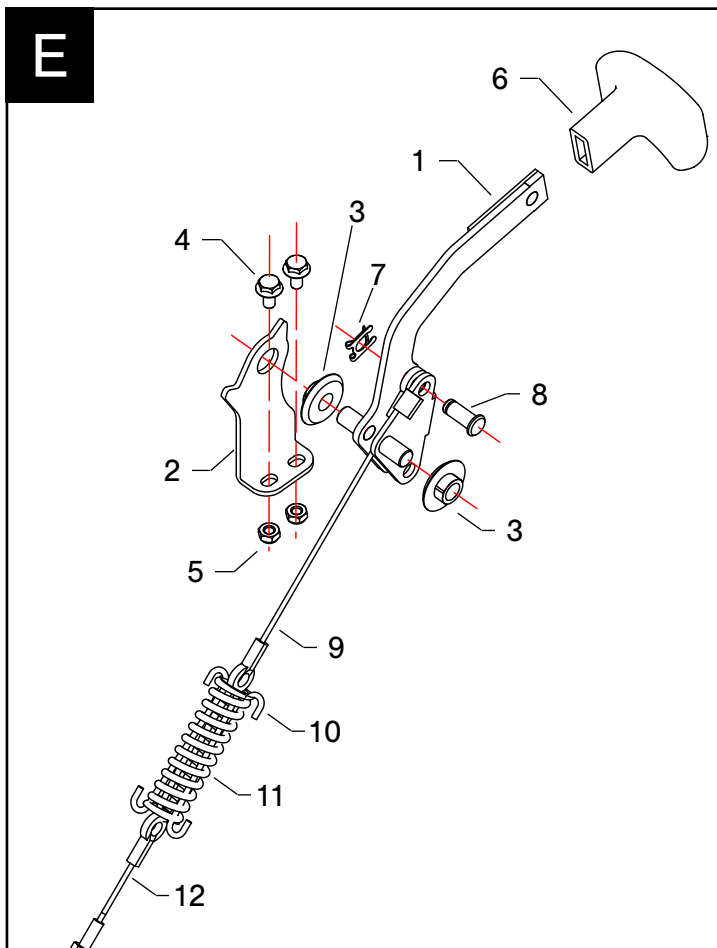

1	420010142	Asta esagonale hexagonal rod	9	814517010	Dado Nut
2	420010907	Camma in plastica Plastic cam	10	861998500	Vite Screw
3	420010130	Supporto a L L support	11	814548000	Dado Nut
4	420010915	Boccola nylon Nylon bush	12	420010525	Cavo Cable
5	420010903	Leva destra Right lever	13	420010538	Clip Metal clip
6	420010904	Leva sinistra Left lever	14	420010533	Perno Pin
7	861850002	Vite Screw	15	420005172	Molla Spring
8	843522050	Rondella Washer			

1	420010212	Leva destra Right lever	14	814548000	Dado Nut
2	420010222	Leva sinistra Left lever	15	862160050	Vite Screw
3	420010232	Flangia Flange	16	861937000	Dado Nut
4	420010262	Boccola Bush	17	814530090	Vite Screw
5	420010302	Piastra Plate	18	420010538	Clip Clip
6	341005359	Boccola nylon Nylon bush	19	420010533	Perno Pin
7	420010905	Pomolo Handle	20	330020250	Distanziale Spacer
8	420010252	Distanziale Spacer	21	420010500	Cavo Cable
9	260005230	Distanziale Spacer	22	420010501	Cavo Cable
10	420010320	Molla destra Right spring	23	420010530	Cavo Cable
11	420010321	Molla sinistra Left spring	24	861998500	Vite Screw
12	420010906	Leva Lever			
13	843993550	Fissatore a corona Push on fix			

* Cavo cod.420010515 + cod.420010520 + cod.801116100

* Cable cod.420010515 + cod.420010520 + cod.801116100

1	420010171	Leva Lever
2	420010182	Supporto Support
3	341005359	Boccola nylon Nylon bush
4	843812000	Rondella Washer
5	861998500	Vite Screw
6	814548000	Dado Nut
7	341012901	Pomolo Handle
8	420010538	Clip Clip
9	420010533	Perno Pin
10	420010537	Clip Clip
11	420010535	Perno Pin
12	862160000	Vite Screw
13	843619000	Rondella Washer
14	420005125	Distanziale Spacer
15	814548000	Dado Nut
16	420010527	Lamiera Plate
17	420010192	Lamiera Plate
18	420010527	Cavo Cable