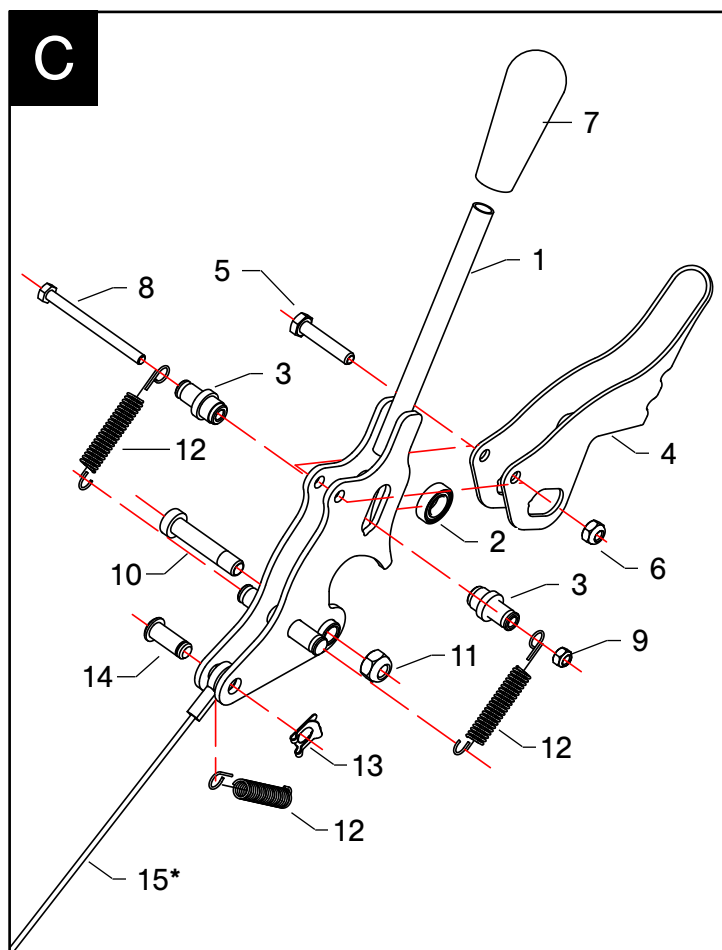

1	420005290	Protezione mani Hand protection	12	341025925	Tubo 230 mm Hose 230 mm
2	420010001	Sup. stegola Handlebar support	13	341025925	Tubo 300 mm Hose 300 mm
3	863254000	Vite Screw	14	341025925	Tubo 40 mm Hose 40 mm
4	814645000	Dado Nut	15	420010540	Connettore a T T joint
5	220010910	Passafilo Cable grommet	16	341025926	Fascetta Hose clamp
6	420010504	Cavo Cable	17	420025912	Fascetta Hose clamp
7	420025900	Serbatoio Tank	18	420025906	Tubo 510 mm Hose 510 mm
8	862494500	Vite Screw	19	420025906	Tubo 220 mm Hose 220 mm
9	420005245	Minigonna Protection plate			
10	808993000	Inserto filettato Threaded insert			
11	862140000	Vite Screw			

1	420010142	Asta esagonale hexagonal rod	9	814517010	Dado Nut
2	420010907	Camma in plastica Plastic cam	10	861998500	Vite Screw
3	420010130	Supporto a L L support	11	814548000	Dado Nut
4	420010915	Boccola nylon Nylon bush	12	420010525	Cavo Cable
5	420010903	Leva destra Right lever	13	420010538	Clip Metal clip
6	420010904	Leva sinistra Left lever	14	420010533	Perno Pin
7	861850002	Vite Screw	15	420005172	Molla Spring
8	843522050	Rondella Washer			

1	420010212	Leva destra Right lever	14	814548000	Dado Nut
2	420010222	Leva sinistra Left lever	15	862160050	Vite Screw
3	420010232	Flangia Flange	16	861937000	Dado Nut
4	420010262	Boccola Bush	17	814530090	Vite Screw
5	420010302	Piastra Plate	18	420010538	Clip Clip
6	341005359	Boccola nylon Nylon bush	19	420010533	Perno Pin
7	420010905	Pomolo Handle	20	330020250	Distanziale Spacer
8	420010252	Distanziale Spacer	21	420010500	Cavo Cable
9	260005230	Distanziale Spacer	22	420010501	Cavo Cable
10	420010320	Molla destra Right spring	23	420010530	Cavo Cable
11	420010321	Molla sinistra Left spring	24	861998500	Vite Screw
12	420010906	Leva Lever			
13	843993550	Fissatore a corona Push on fix			