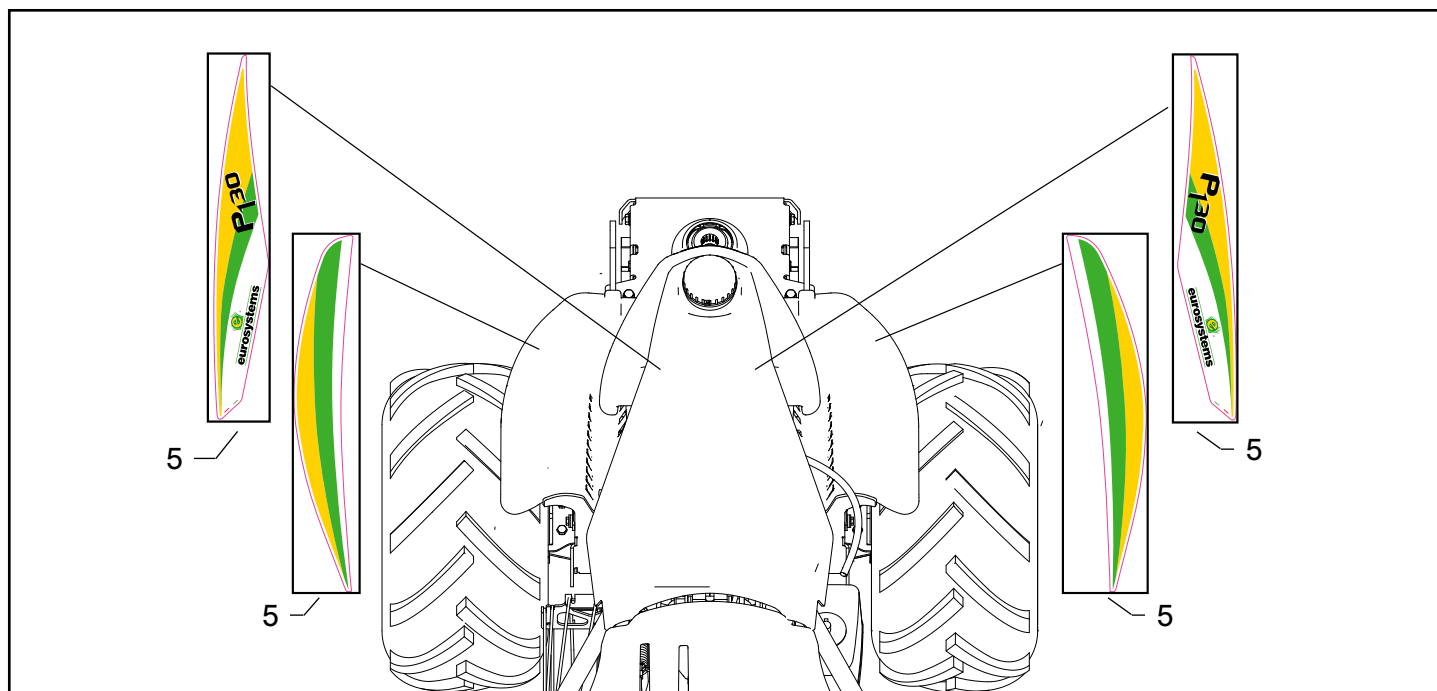

- 1 **420050009** Etichetta pericolo | Danger label
- 2 **420050006** Etichetta impigliamento | Entanglement label
- 3 **341050262** Etichetta parti rotanti | Rotating parts label
- 4 **420050005** Etichetta gancio | Eye plate label
- 5 **420050001** Kit etichette | Label kit

6 Etichetta cruscotto | Dashboard label

			A - 420005002
			B - 420005008
			A - 420005002
			C - 420005003

7 Etichetta stop | Stop label

	420005007