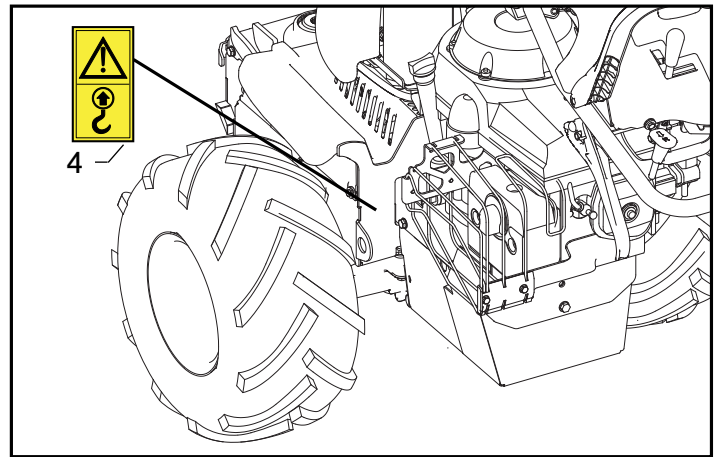

1	420010901	Cofano | Cover
2	270201892	Tappo serbatoio | Tank tap
3	270201787	Guarnizione | Sealing cap
4	843884000	Rondella | Washer
5	801102000	Anello seeger | Seeger
6	420005900	Cofano | Cover
7	862160050	Vite | Screw
8	420005907	Rondella gomma | Rubber washer
9	843619000	Rondella | Washer
10	843721000	Rondella imperdibile | Captive washer
11	420005281	Ruota sinistra | Left Wheel
12	420005280	Ruota destra | Right Wheel
13	814720000	Dado | Nut
14	400025112	Caricabatteria | Battery charger
15	814599000	Dado | Nut
16	863982014	Vite | Screw
17	863040000	Vite | Screw

18*		420005283	Parapolvere | Dust cover
		420005288	Parapolvere | Dust cover