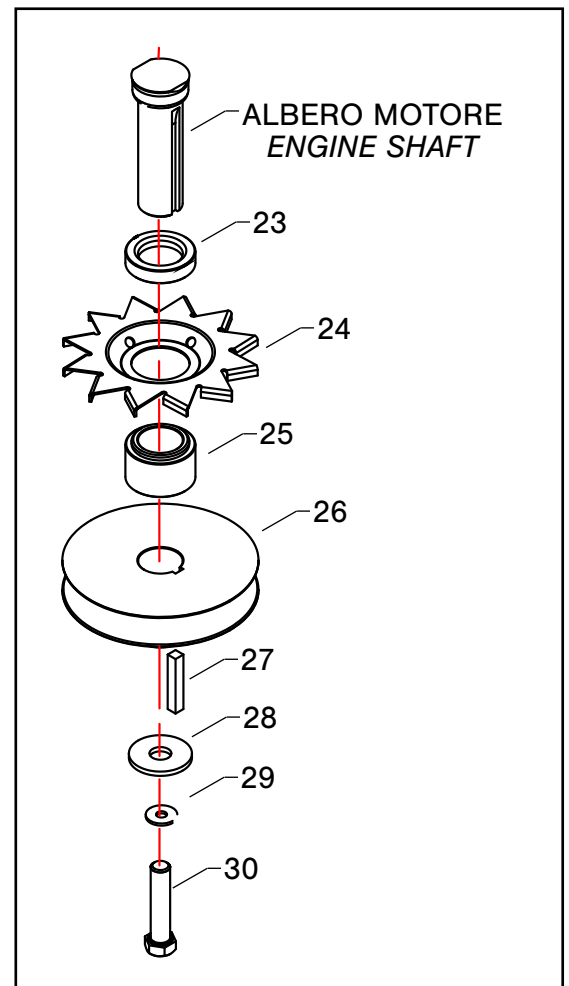

1. 1 **420025200** Filo di protezione | Protection Cable
   2 **862439085** Vite | Screw

1. 4 **420025205** Lamiera | Plate
   5 **843667010** Rond. elastica | Elastic Washer
   6 **420025206** Piastra | Plate
   7 **862070010** Vite | Screw
   8 **420025210** Lamiera | Plate
   9 **420025211** Lamiera | Plate
   10 **420025207** Filo di protezione | Protection Cable
   11 **862168000** Vite | Screw
   12 **814548000** Dado | Nut
   13 **420025221** Lamiera | Plate
   14 **862556000** Vite | Screw
   15 **862140000** Vite | Screw
   16 **814549000** Dado | Nut
   17 **420025912** Fascetta | Hose clamp
   18 **341025926** Fascetta | Hose clamp
   19 **420010540** Raccordo a T | T junction
   20 **341025925** Tubo 70 mm | Hose 70 mm
   21 **420025908** Tubo 10 mm | Hose 10 mm
   22 **420025906** Tubo 190 mm | Hose 190 mm

1. 23 **420025103** Distanziale | Spacer
   24 **411025120** Ventola | Fan
   25 **420025101** Distanziale | Spacer
   26 **420025100** Puleggia | Pulley
   27 **341025105** Chiavetta | Shaft key
   28 **843884000** Rondella | Washer
   29 **843843070** Rondella elastica | Elastic washer
   30 **862439090** Vite | Screw
   32 **843605010** Rondella | Washer