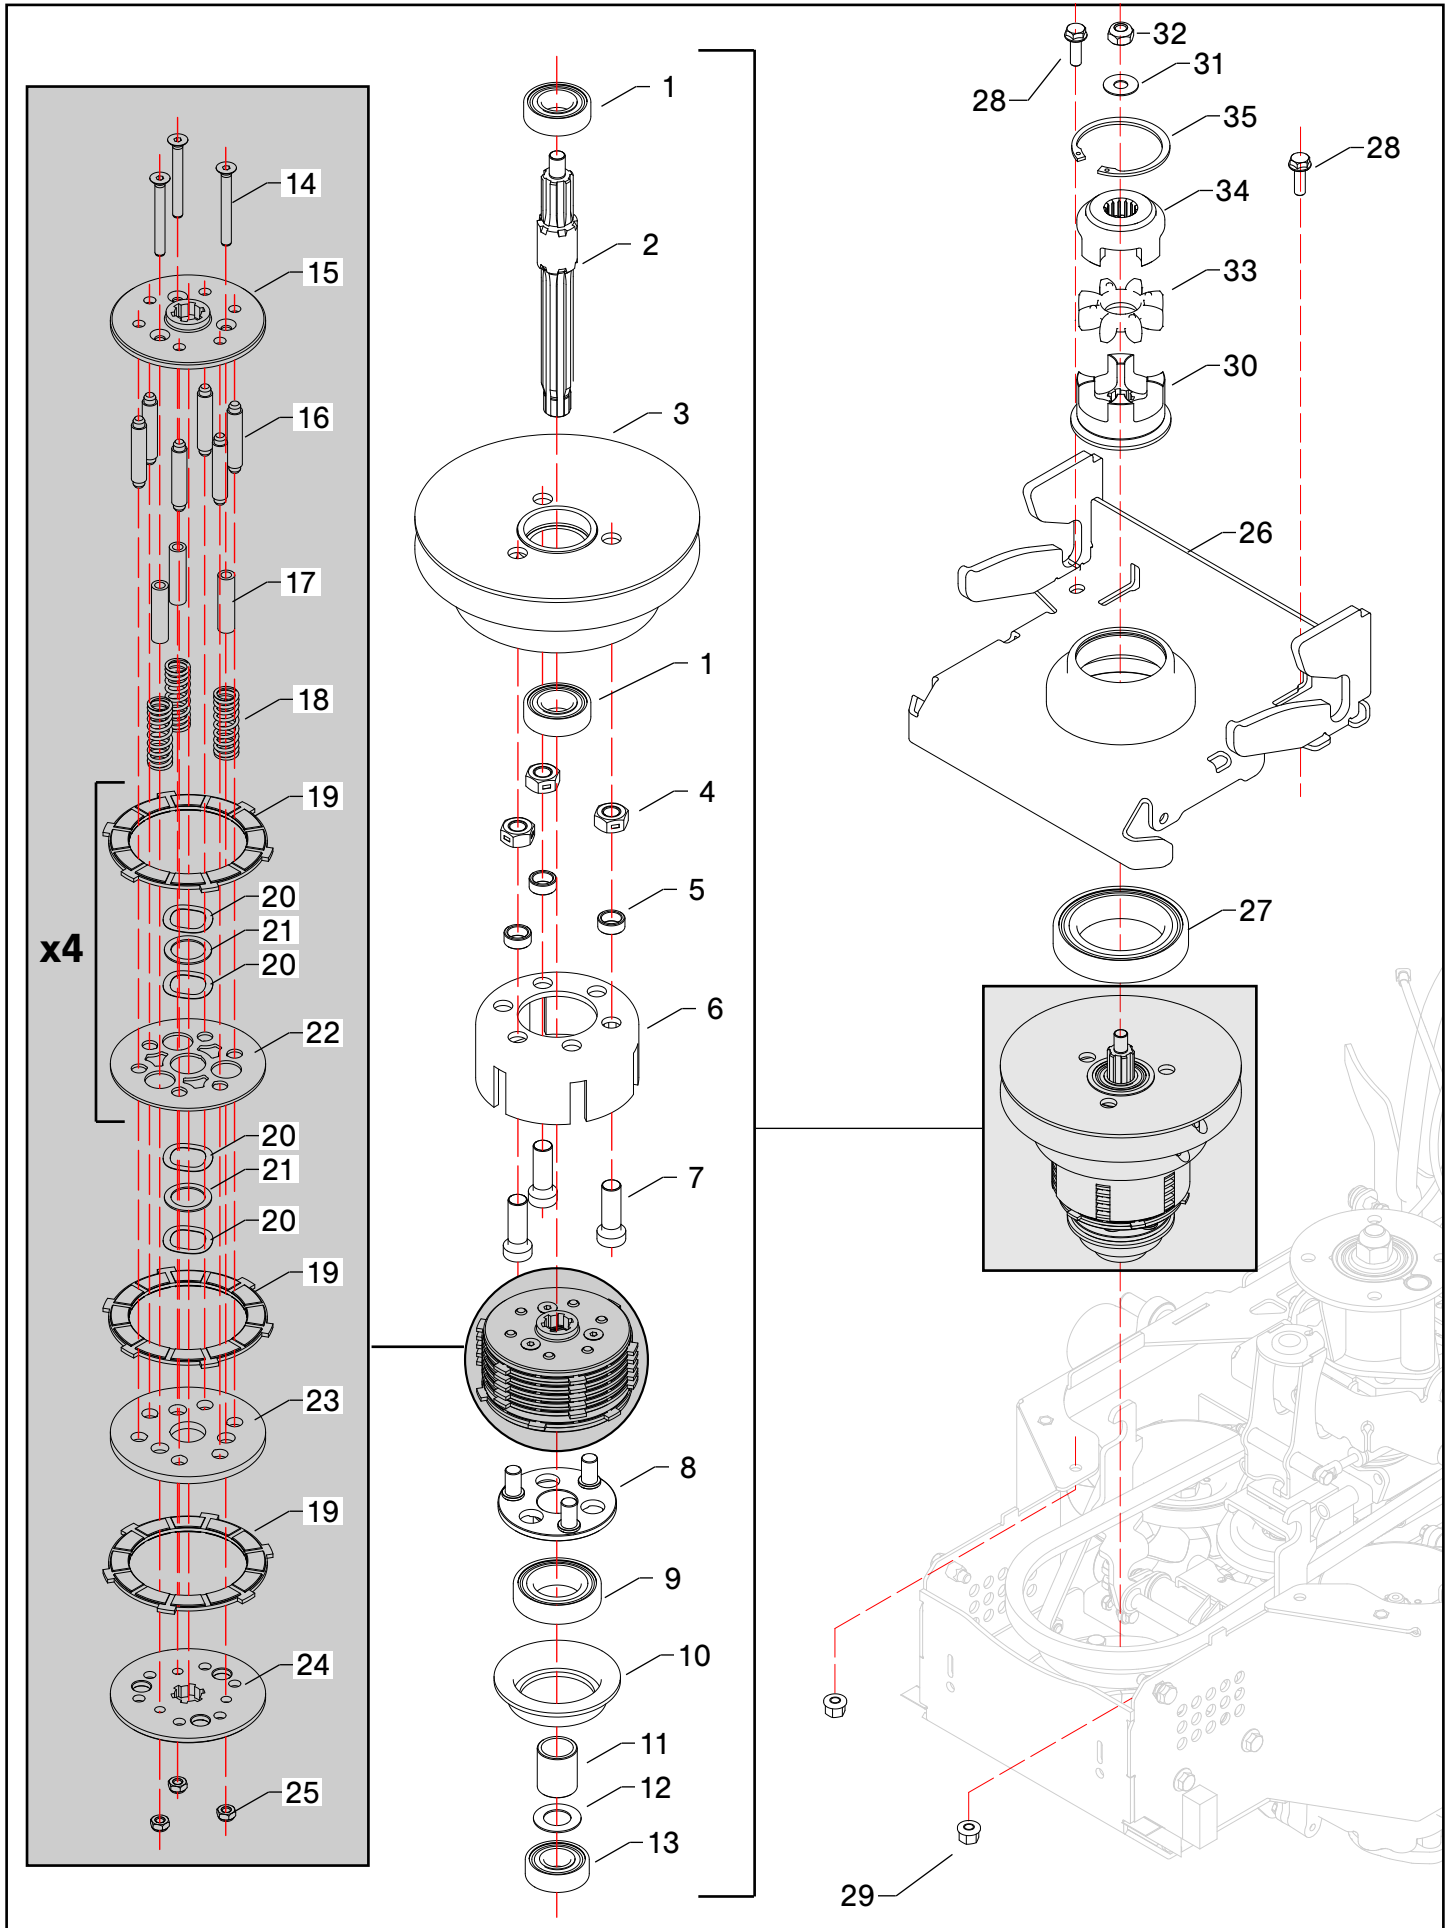

21		420005038	Perno freno Brake pad
		420005038	Perno freno Brake pad

1	420005110	Triangolo di comando Control triangle	15	814549000	Dado Nut
2	420005915	Boccola Bush	16	420005096	Distanziale Spacer
3	420005128	Tubo rilsan Rilsan pipe	17	420005114	Supporto Support
4	420005112	Leva Lever	18	420005127	Freno idraulico Hydraulic brake
5	843685000	Rondella Washer	19	843605010	Rondella Washer
6	801101000	Anello Seeger Seeger ring	20	862370850	Vite Screw
7	420005119	Perno filettato Threaded pin	21	420005100	Supporto manubrio Handlebar support
8	420005120	Testa a snodo Swivel head	22	420005093	Distanziale Spacer
9	420005121	Testa a snodo Swivel head	23	812633001	Cuscinetto Bearing
10	814535051	Dado Nut	24	846000000	Molla a tazza Cup spring
11	814535050	Dado Nut	25	814794100	Dado Nut
12	420005122	Leva Lever	26	814548000	Dado Nut
13	420005125	Distanziale Spacer			
14	862140000	Vite Screw			

1	420005293	Flangia Flange	16	420005151	Supporto Support
2	814548000	Vite Screw	17	341012304	Boccola nylon Nylon Bush
3	862120000	Dado Nut	18	420005161	Perno Pin
4	420025301	Cinghia motore Engine Belt	19	420005166	Perno Pin
5	420025302	Cinghia cambi Transaxle Belt	20	330020225	Distanziale Spacer
6	420005905	Snodo Junction	21	420005168	Leva destra Right lever
7	420005270	Leva frizione Clutch lever	22	420005170	Leva sinistra Left lever
8	420005252	Piastra Plate	23	330020250	Distanziale Spacer
9	420005253	Piastra Plate	24	420005167	Lamiera Plate
10	420005255	Piastra Plate	25	814588000	Dado Nut
11	330020225	Distanziale Spacer	26	814548000	Dado Nut
12	862555000	Vite Screw	27	862140000	Vite Screw
13	814588000	Dado Nut	28	420005172	Molla Spring
14	862556000	Vite Screw			
15	814599000	Dado Nut			