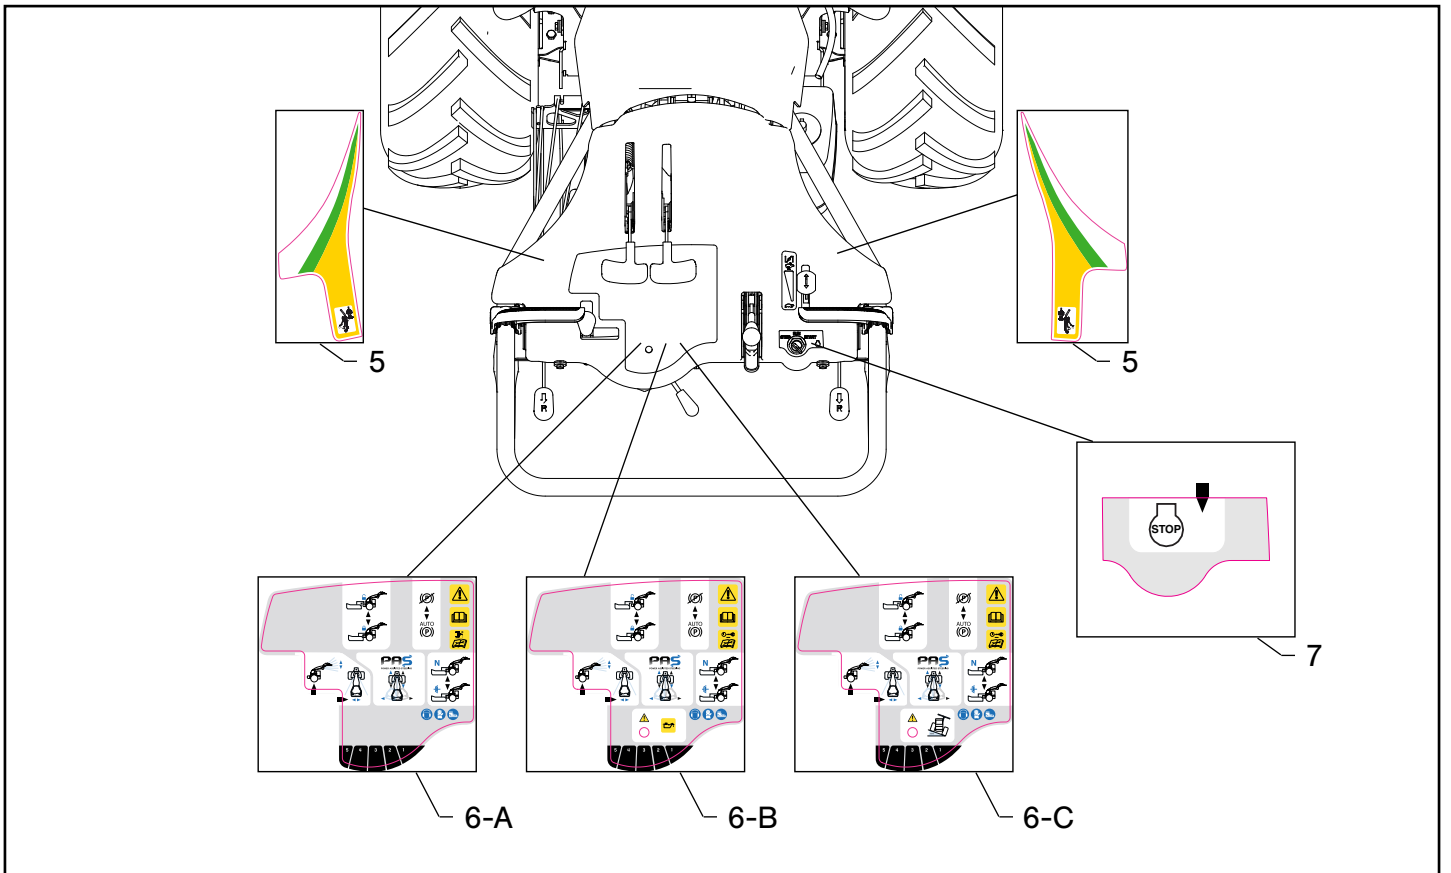

1	420010901	Cofano | Cover
2	270201892	Tappo serbatoio | Tank tap
3	270201787	Guarnizione | Sealing cap
4	843884000	Rondella | Washer
5	801102000	Anello seeger | Seeger
6	420005900	Cofano | Cover
7	862160050	Vite | Screw
8	420005907	Rondella gomma | Rubber washer
9	843619000	Rondella | Washer
10	843721000	Rondella imperdibile | Captive washer
11	420005281	Ruota sinistra | Left Wheel
12	420005280	Ruota destra | Right Wheel
13	814720000	Dado | Nut
14	400025112	Caricabatteria | Battery charger
15	814599000	Dado | Nut
16	863982014	Vite | Screw
17	863040000	Vite | Screw

18*		420005283	Parapolvere | Dust cover
		420005288	Parapolvere | Dust cover