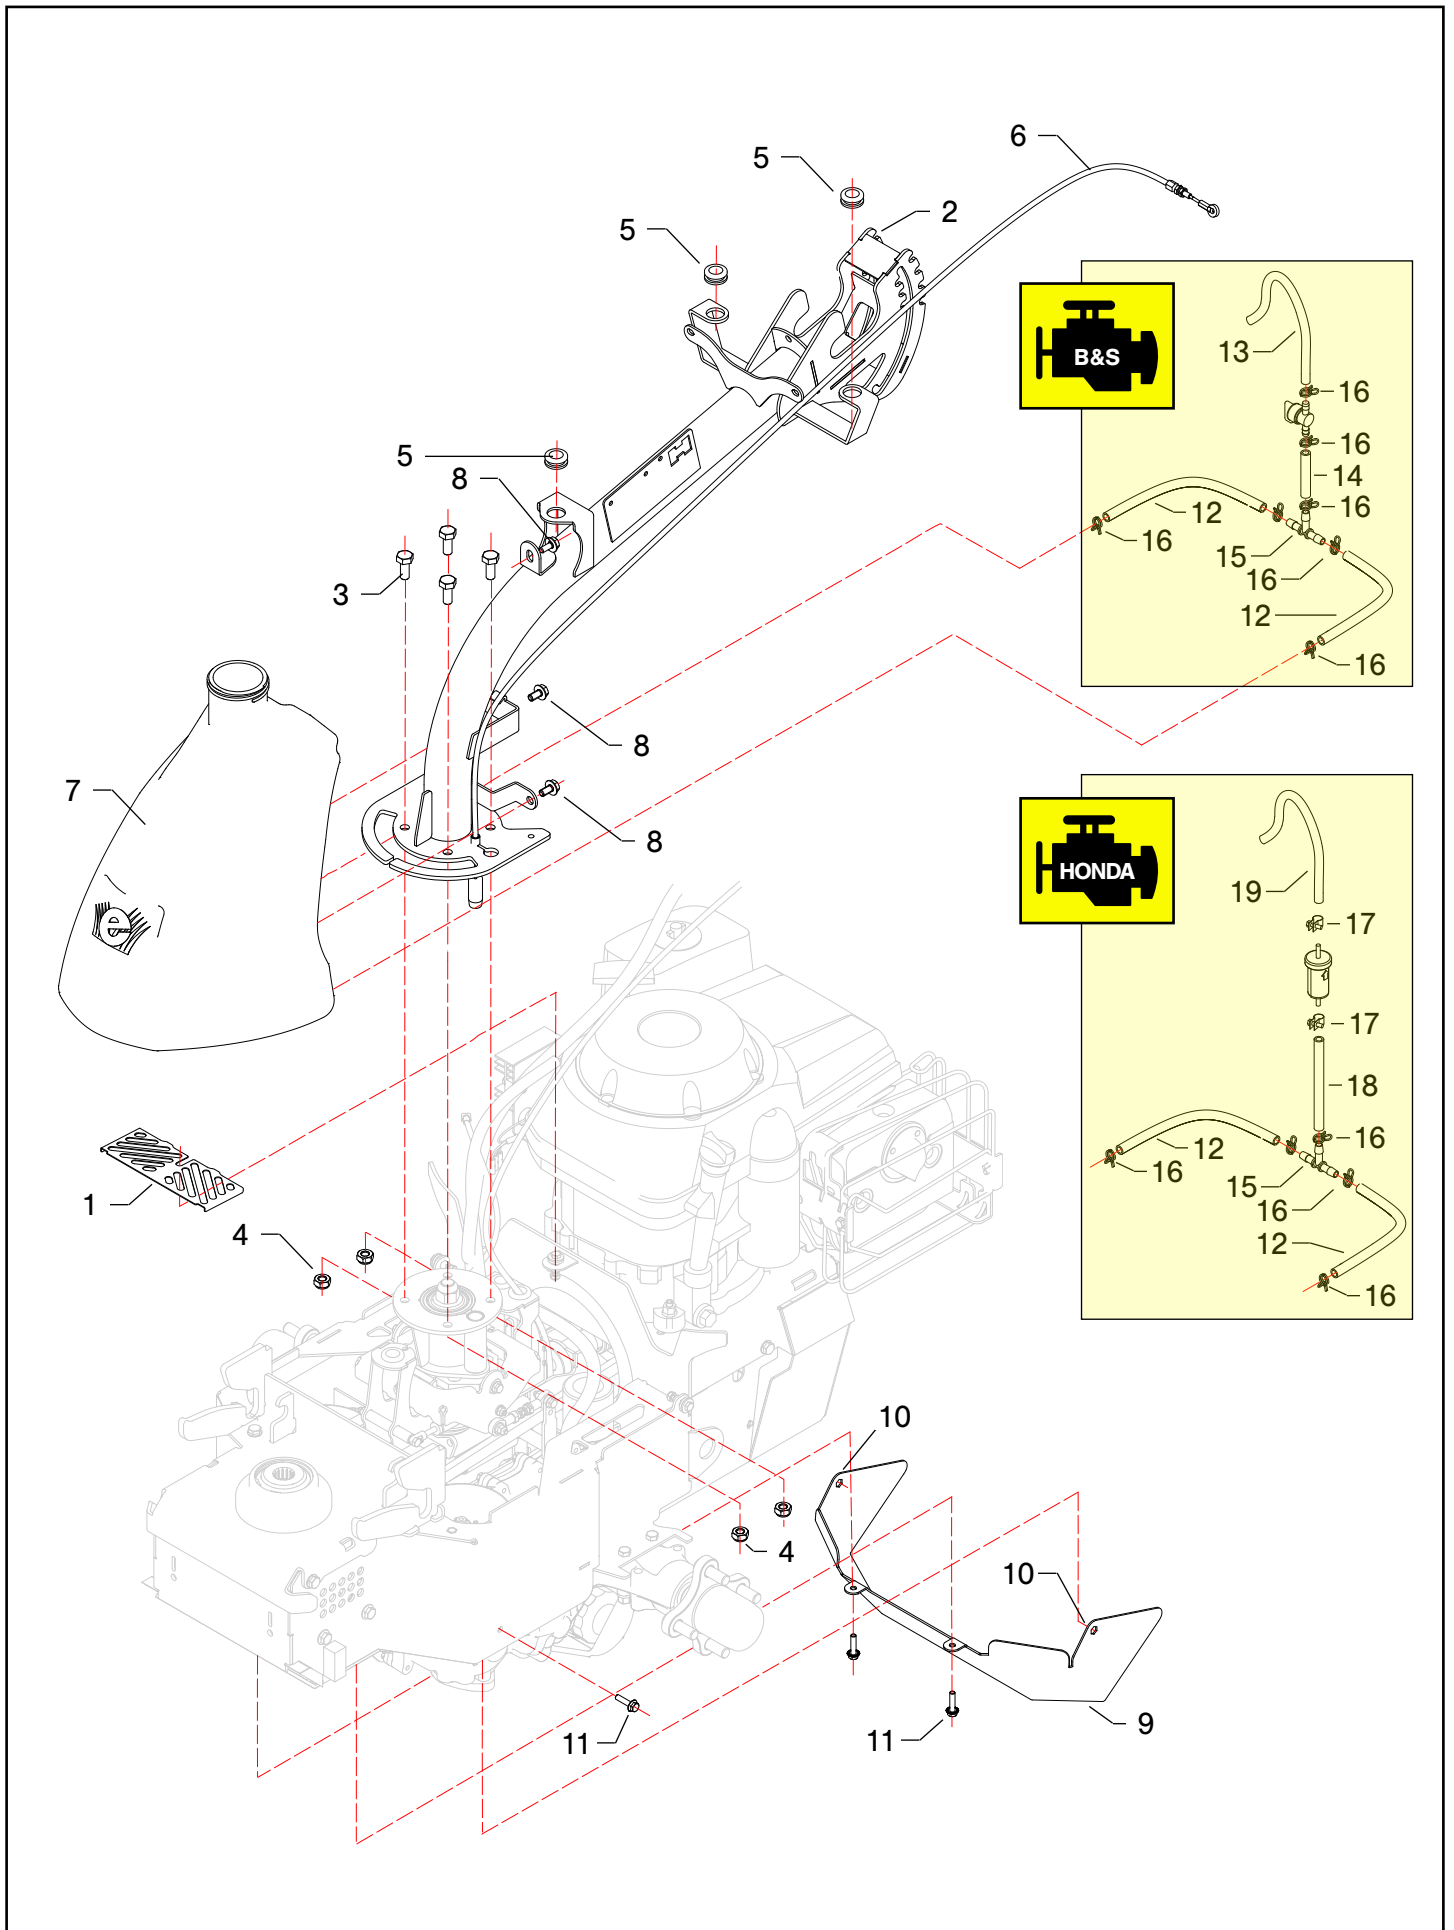

1	420005290	Protezione mani | Hand protection	12	341025925	Tubo 230 mm | Hose 230 mm
2	420010001	Sup. stegola | Handlebar support	13	341025925	Tubo 300 mm | Hose 300 mm
3	863254000	Vite | Screw	14	341025925	Tubo 40 mm | Hose 40 mm
4	814645000	Dado | Nut	15	420010540	Connettore a T | T joint
5	220010910	Passafilo | Cable grommet	16	341025926	Fascetta | Hose clamp
6	420010504	Cavo | Cable	17	420025912	Fascetta | Hose clamp
7	420025900	Serbatoio | Tank	18	420025906	Tubo 510 mm | Hose 510 mm
8	862494500	Vite | Screw	19	420025906	Tubo 220 mm | Hose 220 mm
9	420005245	Minigonna | Protection plate			
10	808993000	Inserto filettato | Threaded insert			
11	862140000	Vite | Screw