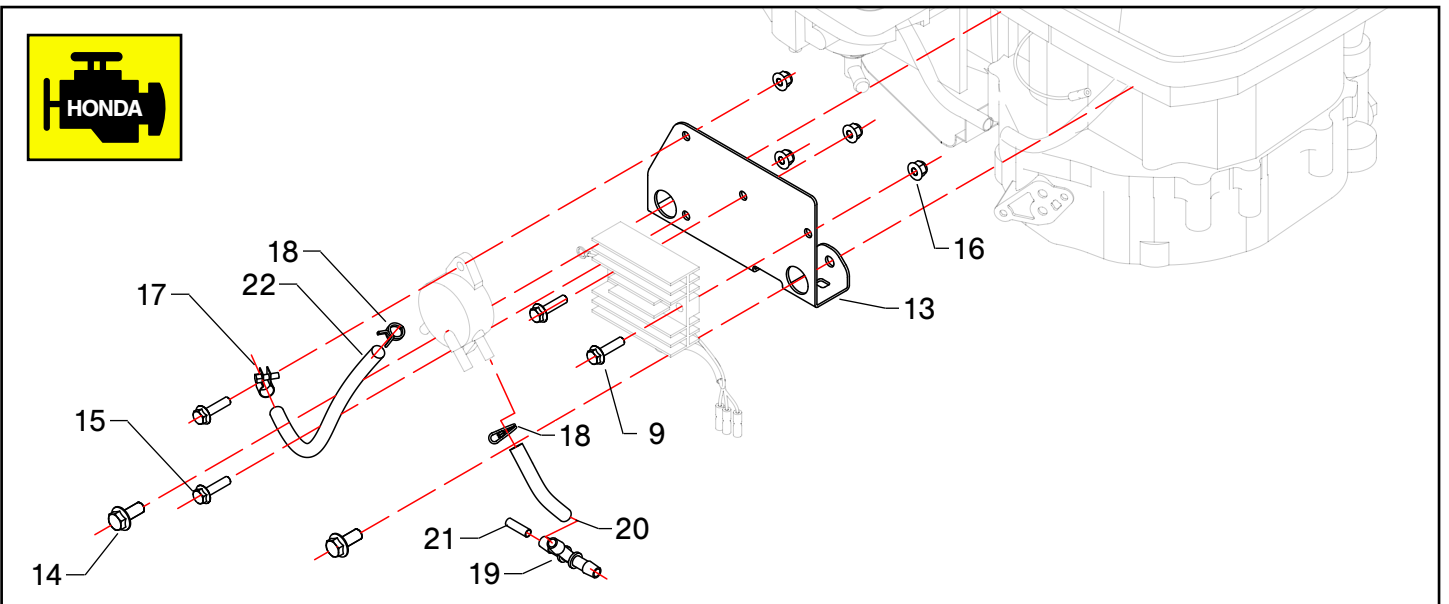

1	812632001	Cuscinetto | Bearing	19	420005214	Disco guarnito | Covered disc
2	420005207	Albero | Shaft	20	270011943	Distanziale | Spacer
3	420005230	Gruppo pulegge | Pulley set	21	420005222	Molla | Spring
4	814703100	Dado | Nut	22	420005215	Disco non guarnito | Disc
5	420005237	Distanziale | Spacer	23	420005216	Disco di comando | Command disc
6	420005236	Campana | Clutch cover	24	420005217	Flangia inferiore | Lower flange
7	863948000	Vite | Screw	25	814548000	Dado | Nut
8	420005219	Selettore | Selector			
9	812633001	Cuscinetto | Bearing	26	420005260	Coperchio | Cover
10	420005223	Supporto selettore | Selector support	27	812899001	Cuscinetto | Bearing
11	420005224	Distanziale | Spacer	28	862685000	Vite | Screw
12	270013596	Distanziale | Spacer	29	814599000	Dado | Nut
13	812586001	Cuscinetto | Bearing	30	420005238	Giunto | Coupling
14	862356200	Vite | Screw	31	360005220	Distanziale | Spacer
15	420005211	Flangia superiore | Upper flange	32	814645000	Dado | Nut
16	420005213	Perno | Pin	33	420005240	Elemento elastico | Elastic element
17	420005212	Distanziale | Spacer	34	420005241	Giunto | Coupling
18	420005218	Molla | Spring	35	801408000	Anello seeger | Seeger ring