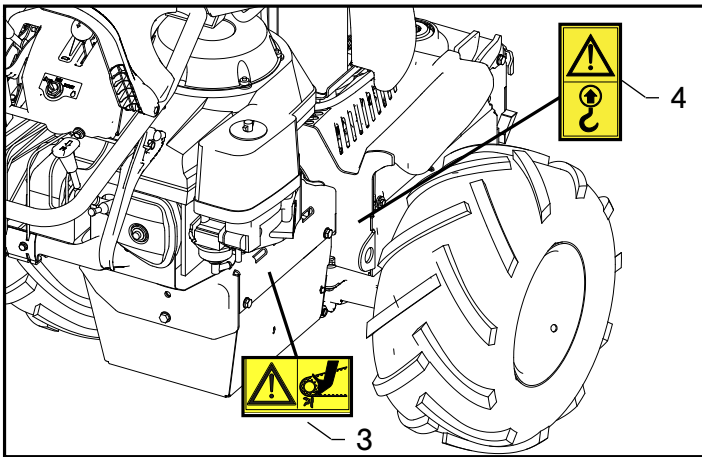

1	420010901	Cofano | Cover
2	270201892	Tappo serbatoio | Tank tap
3	270201787	Guarnizione | Sealing cap
4	843884000	Rondella | Washer
5	801102000	Anello seeger | Seeger
6	420005900	Cofano | Cover
7	862160050	Vite | Screw
8	420005907	Rondella gomma | Rubber washer
9	843619000	Rondella | Washer
10	843721000	Rondella imperdibile | Captive washer
11	420005281	Ruota sinistra | Left Wheel
12	420005280	Ruota destra | Right Wheel
13	814720000	Dado | Nut
14	400025112	Caricabatteria | Battery charger
15	814599000	Dado | Nut
16	863982014	Vite | Screw
17	863040000	Vite | Screw

18*		420005283	Parapolvere | Dust cover
		420005288	Parapolvere | Dust cover