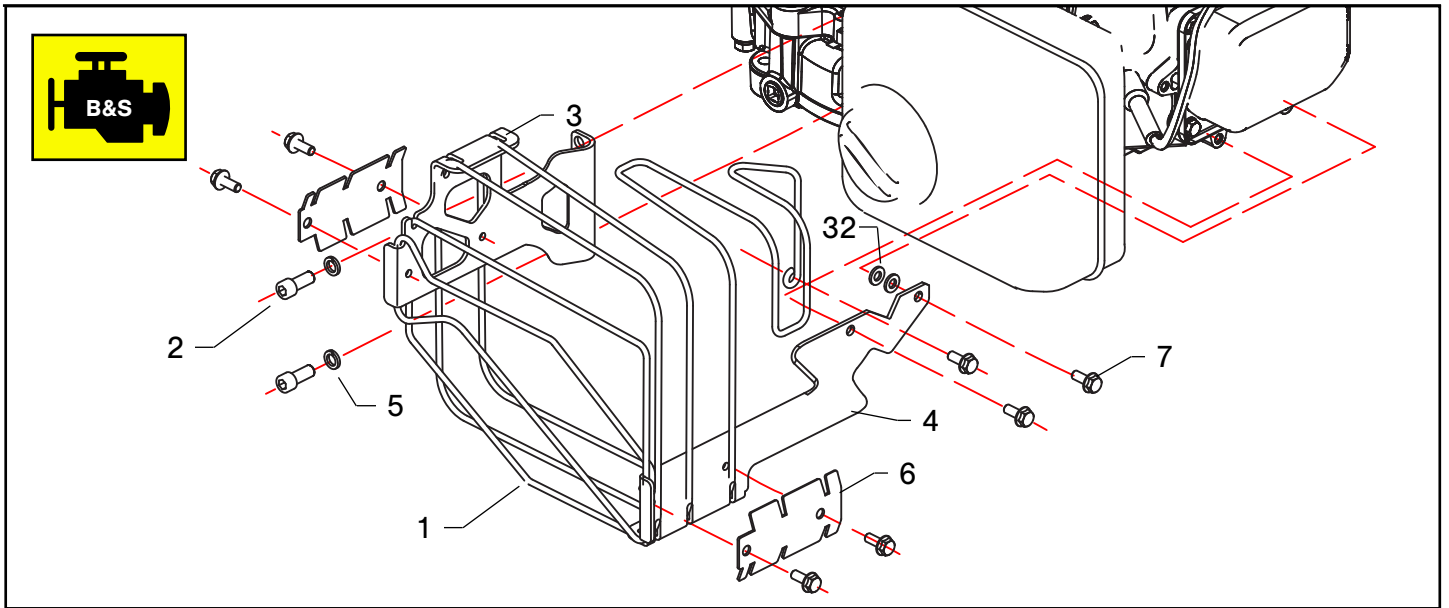

1	812632001	Cuscinetto | Bearing	19	420005214	Disco guarnito | Covered disc
2	420005207	Albero | Shaft	20	270011943	Distanziale | Spacer
3	420005230	Gruppo pulegge | Pulley set	21	420005222	Molla | Spring
4	814703100	Dado | Nut	22	420005215	Disco non guarnito | Disc
5	420005237	Distanziale | Spacer	23	420005216	Disco di comando | Command disc
6	420005236	Campana | Clutch cover	24	420005217	Flangia inferiore | Lower flange
7	863948000	Vite | Screw	25	814548000	Dado | Nut
8	420005219	Selettore | Selector			
9	812633001	Cuscinetto | Bearing	26	420005260	Coperchio | Cover
10	420005223	Supporto selettore | Selector support	27	812899001	Cuscinetto | Bearing
11	420005224	Distanziale | Spacer	28	862685000	Vite | Screw
12	270013596	Distanziale | Spacer	29	814599000	Dado | Nut
13	812586001	Cuscinetto | Bearing	30	420005238	Giunto | Coupling
14	862356200	Vite | Screw	31	360005220	Distanziale | Spacer
15	420005211	Flangia superiore | Upper flange	32	814645000	Dado | Nut
16	420005213	Perno | Pin	33	420005240	Elemento elastico | Elastic element
17	420005212	Distanziale | Spacer	34	420005241	Giunto | Coupling
18	420005218	Molla | Spring	35	801408000	Anello seeger | Seeger ring