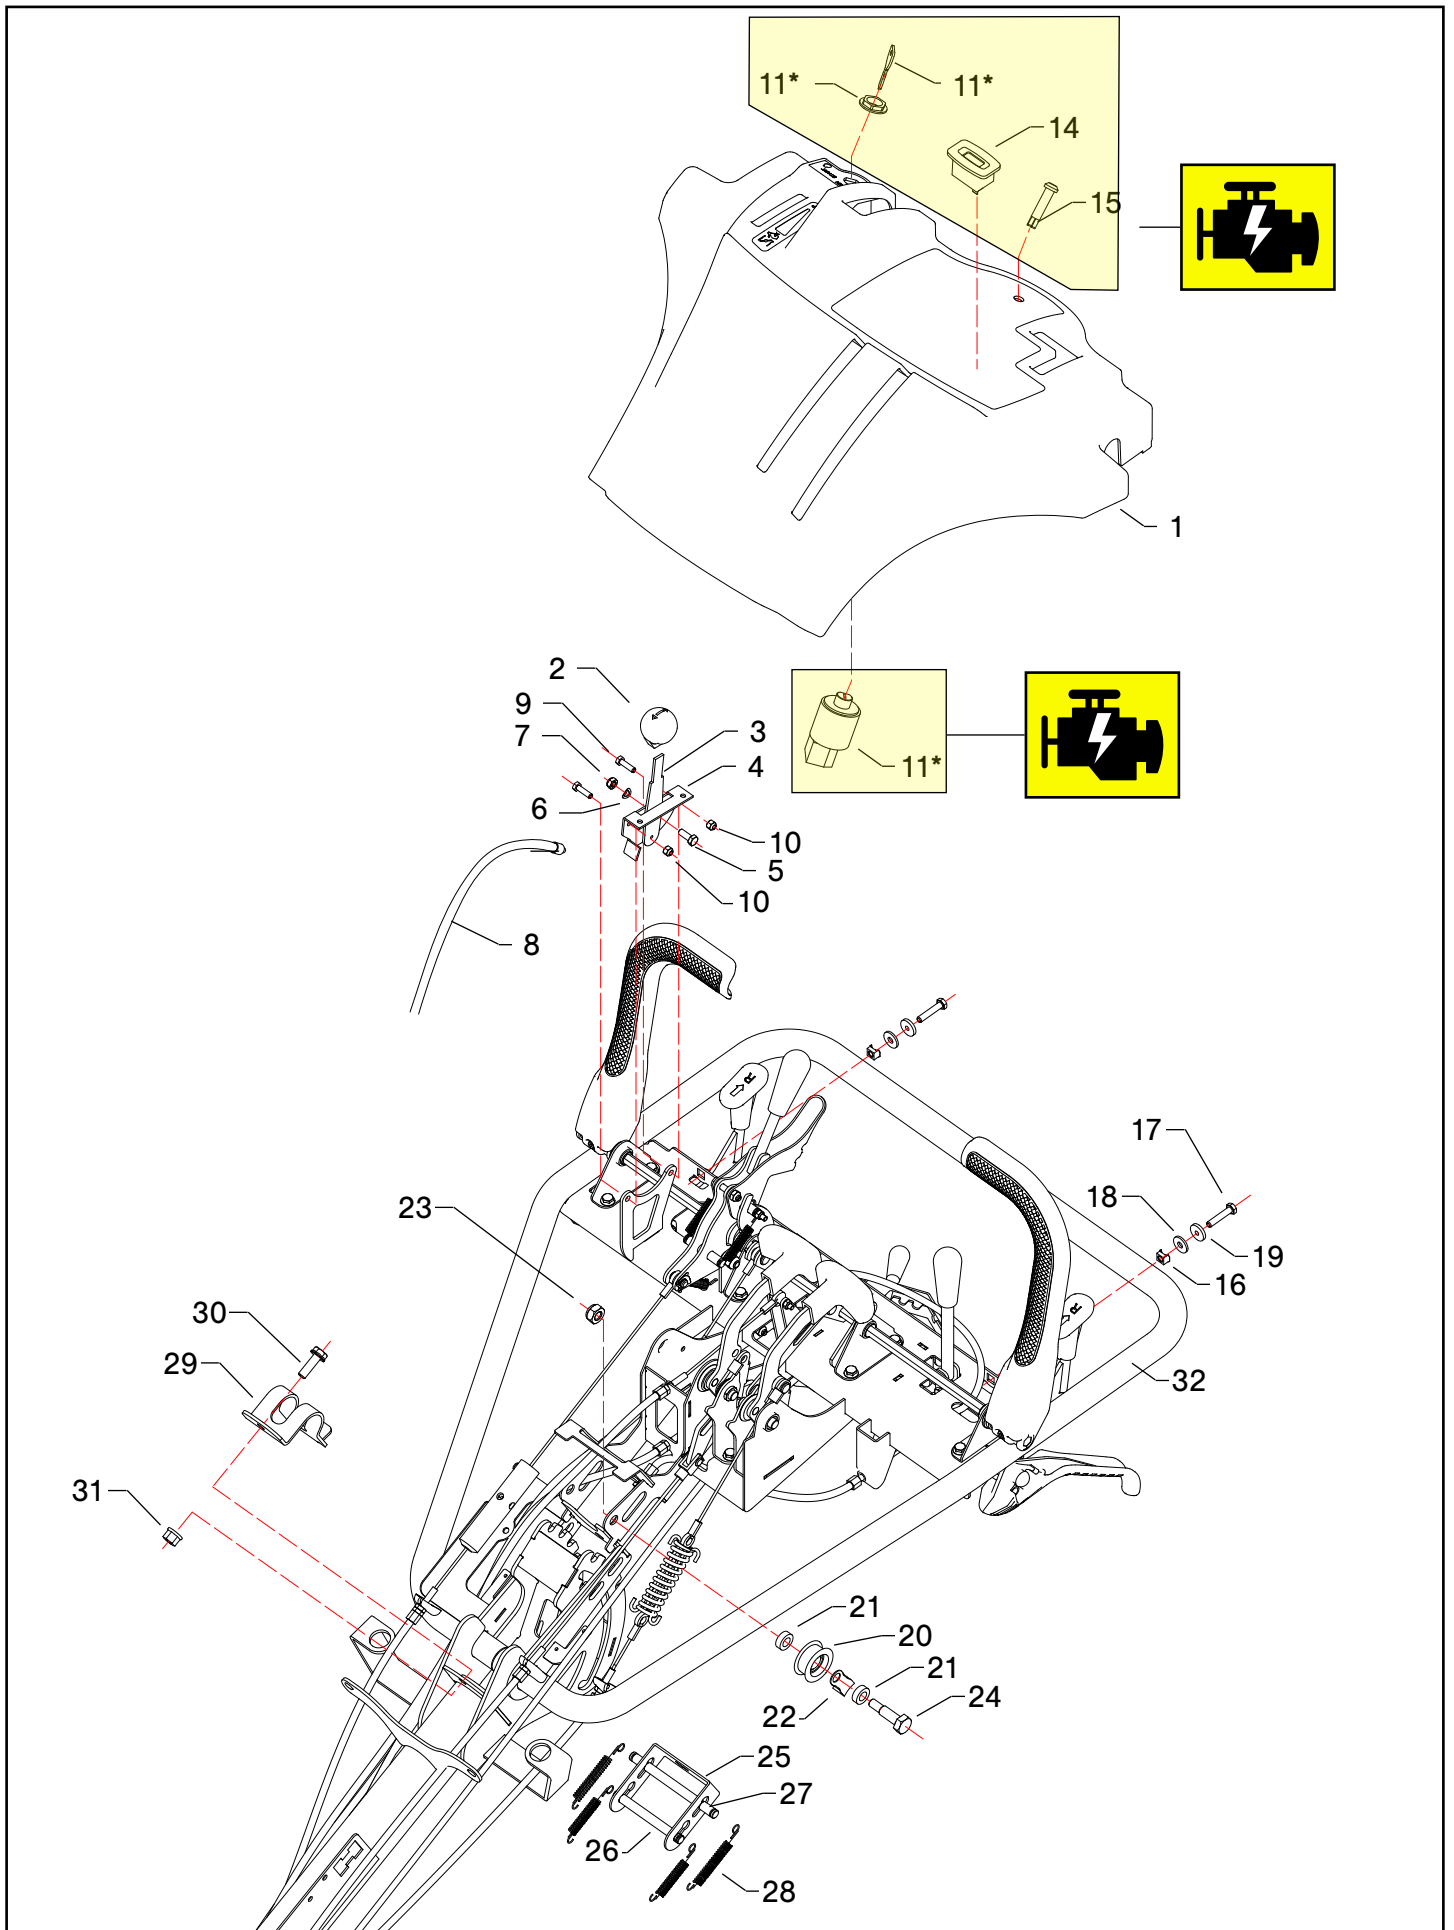

1	420010902	Cruscotto | Dashboard	18	420005907	Rondella gomma | Rubber washer
2	341012905	Pomolo | Handle	19	843619000	Rondella | Washer
3	340010155	Leva | Lever	20	260005365	Ruotino | Plastic idler pulley
4	340010156	Supporto | Support	21	260005293	Distanziale | Spacer
5	862097010	Vite | Screw	22	370005200	Lamierino | Plate
6	843581030	Rondella | Washer	23	814645000	Dado | Nut
7	814548000	Dado | Nut	24	863359000	Vite | Screw
8	420010355	Cavo | Cable	25	420010265	Lamiera | Plate
9	861931010	Vite | Screw	26	420010272	Perno | Pin
10	814530080	Dado | Nut	27	420010274	Perno | Pin
11	420025120	Bloc. avviamento | Ignition lock	28	231005903	Molla | Spring
14	420025146	Contaore | Hour meter	29	420010020	Lamiera fissaggio | Fastening plate
15	420025145	Spia LED | Tell-Tale LED	30	862685000	Vite | Screw
16	814860000	Dado gabbia | Cage nut	31	814599000	Dado | Nut
17	862160050	Vite | Screw	32	420010100	Stegola | Handlebar