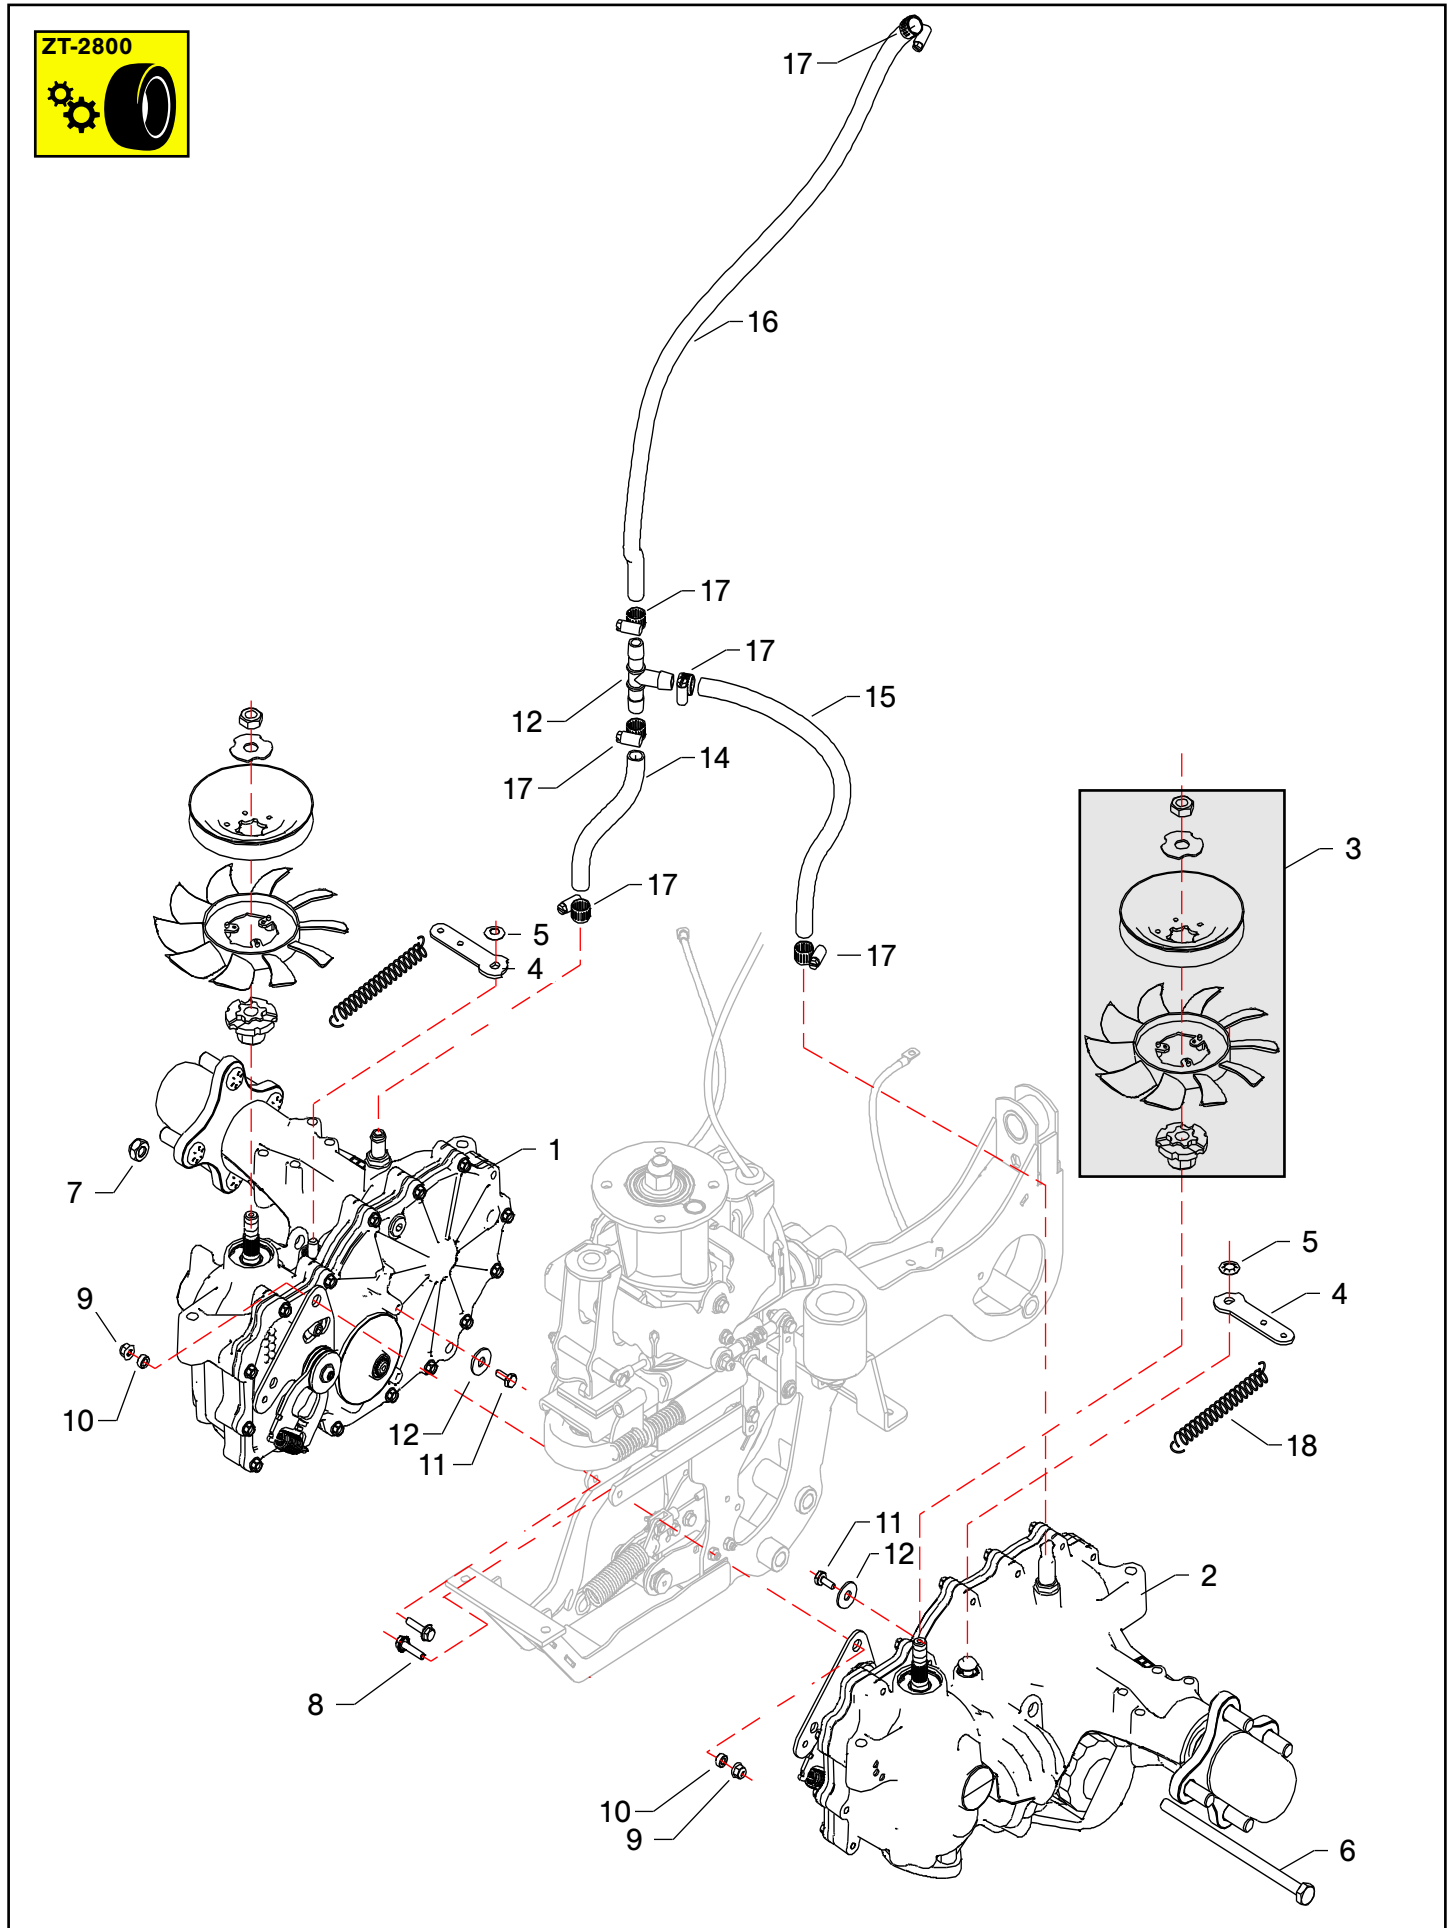

21		420005038	Perno freno Brake pad
		420005038	Perno freno Brake pad

1	420005110	Triangolo di comando Control triangle	15	814549000	Dado Nut
2	420005915	Boccola Bush	16	420005096	Distanziale Spacer
3	420005128	Tubo rilsan Rilsan pipe	17	420005114	Supporto Support
4	420005112	Leva Lever	18	420005127	Freno idraulico Hydraulic brake
5	843685000	Rondella Washer	19	843605010	Rondella Washer
6	801101000	Anello Seeger Seeger ring	20	862370850	Vite Screw
7	420005119	Perno filettato Threaded pin	21	420005100	Supporto manubrio Handlebar support
8	420005120	Testa a snodo Swivel head	22	420005093	Distanziale Spacer
9	420005121	Testa a snodo Swivel head	23	812633001	Cuscinetto Bearing
10	814535051	Dado Nut	24	846000000	Molla a tazza Cup spring
11	814535050	Dado Nut	25	814794100	Dado Nut
12	420005122	Leva Lever	26	814548000	Dado Nut
13	420005125	Distanziale Spacer			
14	862140000	Vite Screw			