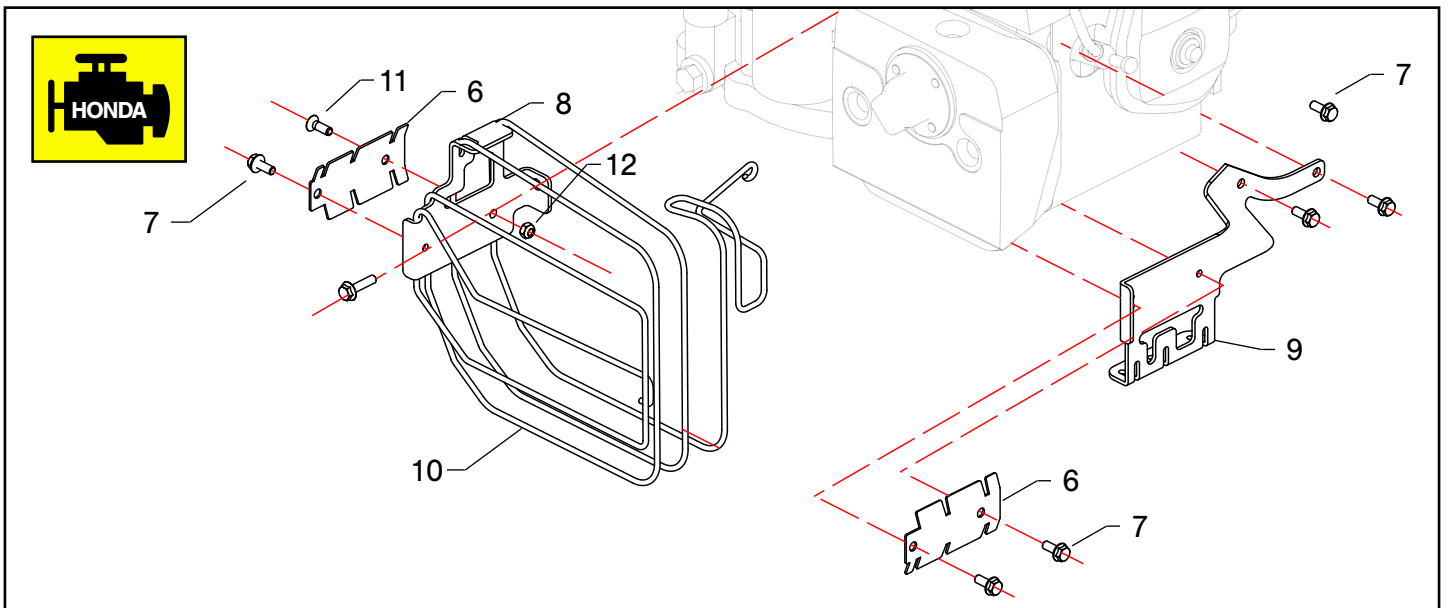

1	812632001	Cuscinetto | Bearing	19	420005214	Disco guarnito | Covered disc
2	420005207	Albero | Shaft	20	270011943	Distanziale | Spacer
3	420005230	Gruppo pulegge | Pulley set	21	420005222	Molla | Spring
4	814703100	Dado | Nut	22	420005215	Disco non guarnito | Disc
5	420005237	Distanziale | Spacer	23	420005216	Disco di comando | Command disc
6	420005236	Campana | Clutch cover	24	420005217	Flangia inferiore | Lower flange
7	863948000	Vite | Screw	25	814548000	Dado | Nut
8	420005219	Selettore | Selector			
9	812633001	Cuscinetto | Bearing	26	420005260	Coperchio | Cover
10	420005223	Supporto selettore | Selector support	27	812899001	Cuscinetto | Bearing
11	420005224	Distanziale | Spacer	28	862685000	Vite | Screw
12	270013596	Distanziale | Spacer	29	814599000	Dado | Nut
13	812586001	Cuscinetto | Bearing	30	420005238	Giunto | Coupling
14	862356200	Vite | Screw	31	360005220	Distanziale | Spacer
15	420005211	Flangia superiore | Upper flange	32	814645000	Dado | Nut
16	420005213	Perno | Pin	33	420005240	Elemento elastico | Elastic element
17	420005212	Distanziale | Spacer	34	420005241	Giunto | Coupling
18	420005218	Molla | Spring	35	801408000	Anello seeger | Seeger ring