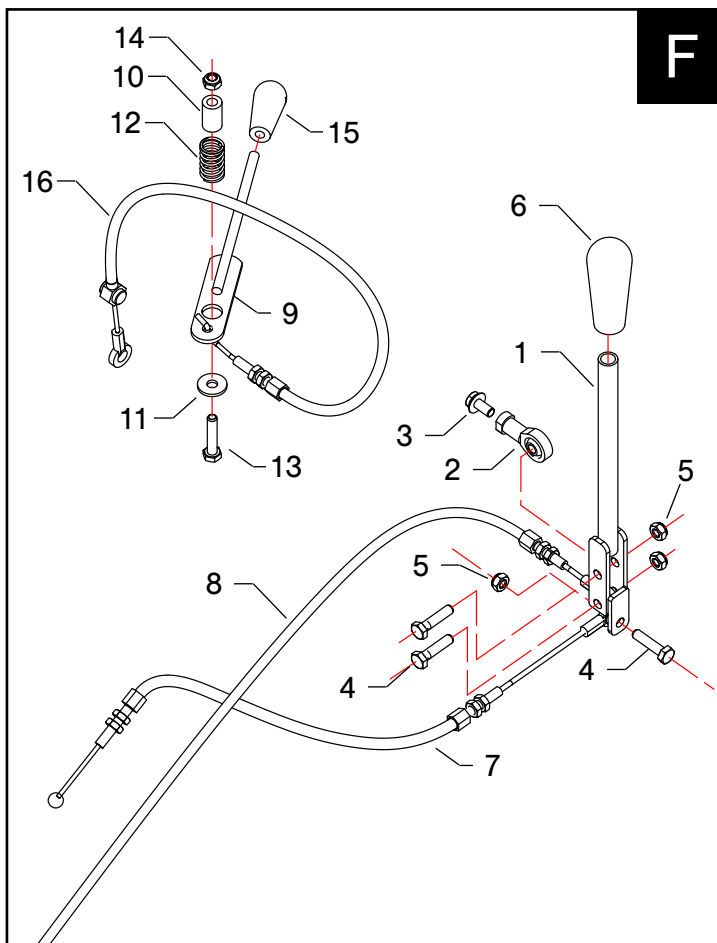

1	420010212	Leva destra Right lever	14	814548000	Dado Nut
2	420010222	Leva sinistra Left lever	15	862160050	Vite Screw
3	420010232	Flangia Flange	16	861937000	Dado Nut
4	420010262	Boccola Bush	17	814530090	Vite Screw
5	420010302	Piastra Plate	18	420010538	Clip Clip
6	341005359	Boccola nylon Nylon bush	19	420010533	Perno Pin
7	420010905	Pomolo Handle	20	330020250	Distanziale Spacer
8	420010252	Distanziale Spacer	21	420010500	Cavo Cable
9	260005230	Distanziale Spacer	22	420010501	Cavo Cable
10	420010320	Molla destra Right spring	23	420010530	Cavo Cable
11	420010321	Molla sinistra Left spring	24	861998500	Vite Screw
12	420010906	Leva Lever			
13	843993550	Fissatore a corona Push on fix			

* Cavo cod.420010515 + cod.420010520 + cod.801116100

* Cable cod.420010515 + cod.420010520 + cod.801116100

1	420010171	Leva Lever
2	420010182	Supporto Support
3	341005359	Boccola nylon Nylon bush
4	843812000	Rondella Washer
5	861998500	Vite Screw
6	814548000	Dado Nut
7	341012901	Pomolo Handle
8	420010538	Clip Clip
9	420010533	Perno Pin
10	420010537	Clip Clip
11	420010535	Perno Pin
12	862160000	Vite Screw
13	843619000	Rondella Washer
14	420005125	Distanziale Spacer
15	814548000	Dado Nut
16	420010527	Lamiera Plate
17	420010192	Lamiera Plate
18	420010527	Cavo Cable

1	420010171	Leva Lever
2	420010182	Supporto Support
3	341005359	Boccola nylon Nylon support
4	861998500	Vite Screw
5	814548000	Dado Nut
6	341012901	Pomolo Handle
7	420010538	Clip Clip
8	420010533	Perno Pin
9	420010503	Cavo Cable
10	341012309	Gancio U hook
11	420010490	Molla Spring
12	420010502	Cavo Cable

1	420010292	Leva Lever
2	420005120	Testa a snodo Swivel head
3	861998500	Vite Screw
4	862140000	Vite Screw
5	814548000	Dado Nut
6	837555000	Pomolo Handle
7	420010509	Cavo Cable
8	420010504	Cavo Cable
9	420010312	Leva Lever
10	360020133	Distanziale Spacer
11	843619000	Rondella Washer
12	341010320	Molla Spring
13	862160050	Vite Screw
14	814548000	Dado Nut
15	420010317	Pomolo Handle
16	420010530	Cavo Cable