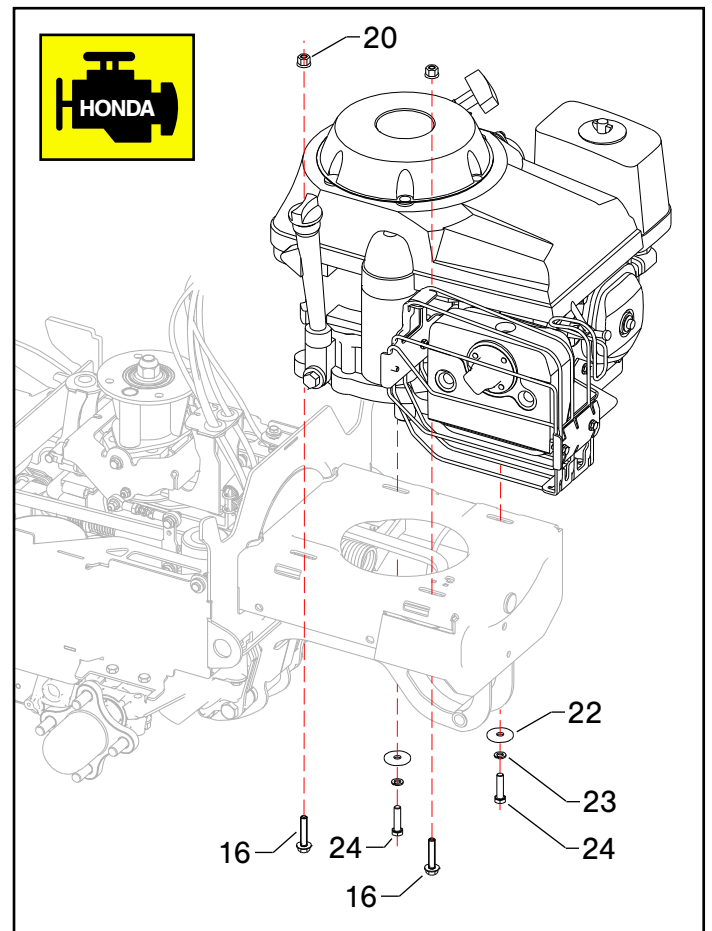

1	420005180	Telaio | Frame	14	360005220	Distanziale | Spacer
2	420005200	Telaio | Frame	15	814645000	Dado | Nut
3	808994000	Inserto filettato | Threaded insert	16	862860005	Vite | Screw
4	862685000	Vite | Screw	17	862860020	Vite | Screw
5	420005904	Boccola in plastica | Plastic bush	18	843711000	Rondella | Washer
6	843713000	Rondella | Washer	19	814588000	Dado | Nut
7	814588000	Dado | Nut	20	814599000	Dado | Nut
8	420005205	Molla | Spring	21	862687000	Vite | Screw
9	420025151	Scheda di controllo | Control card	22	843713000	Rondella | Washer
10	231005903	Molla | Spring	23	843685000	Rondella | Washer
11	420025155	Attuatore lineare | Linear actuator	24	862439056	Vite | Screw
12	420005300	Forcella | Fork	25	420005193	Distanziale | Spacer
13	322020901	Boccola in plastica | Plastic bush	26	862890000	Vite | Screw