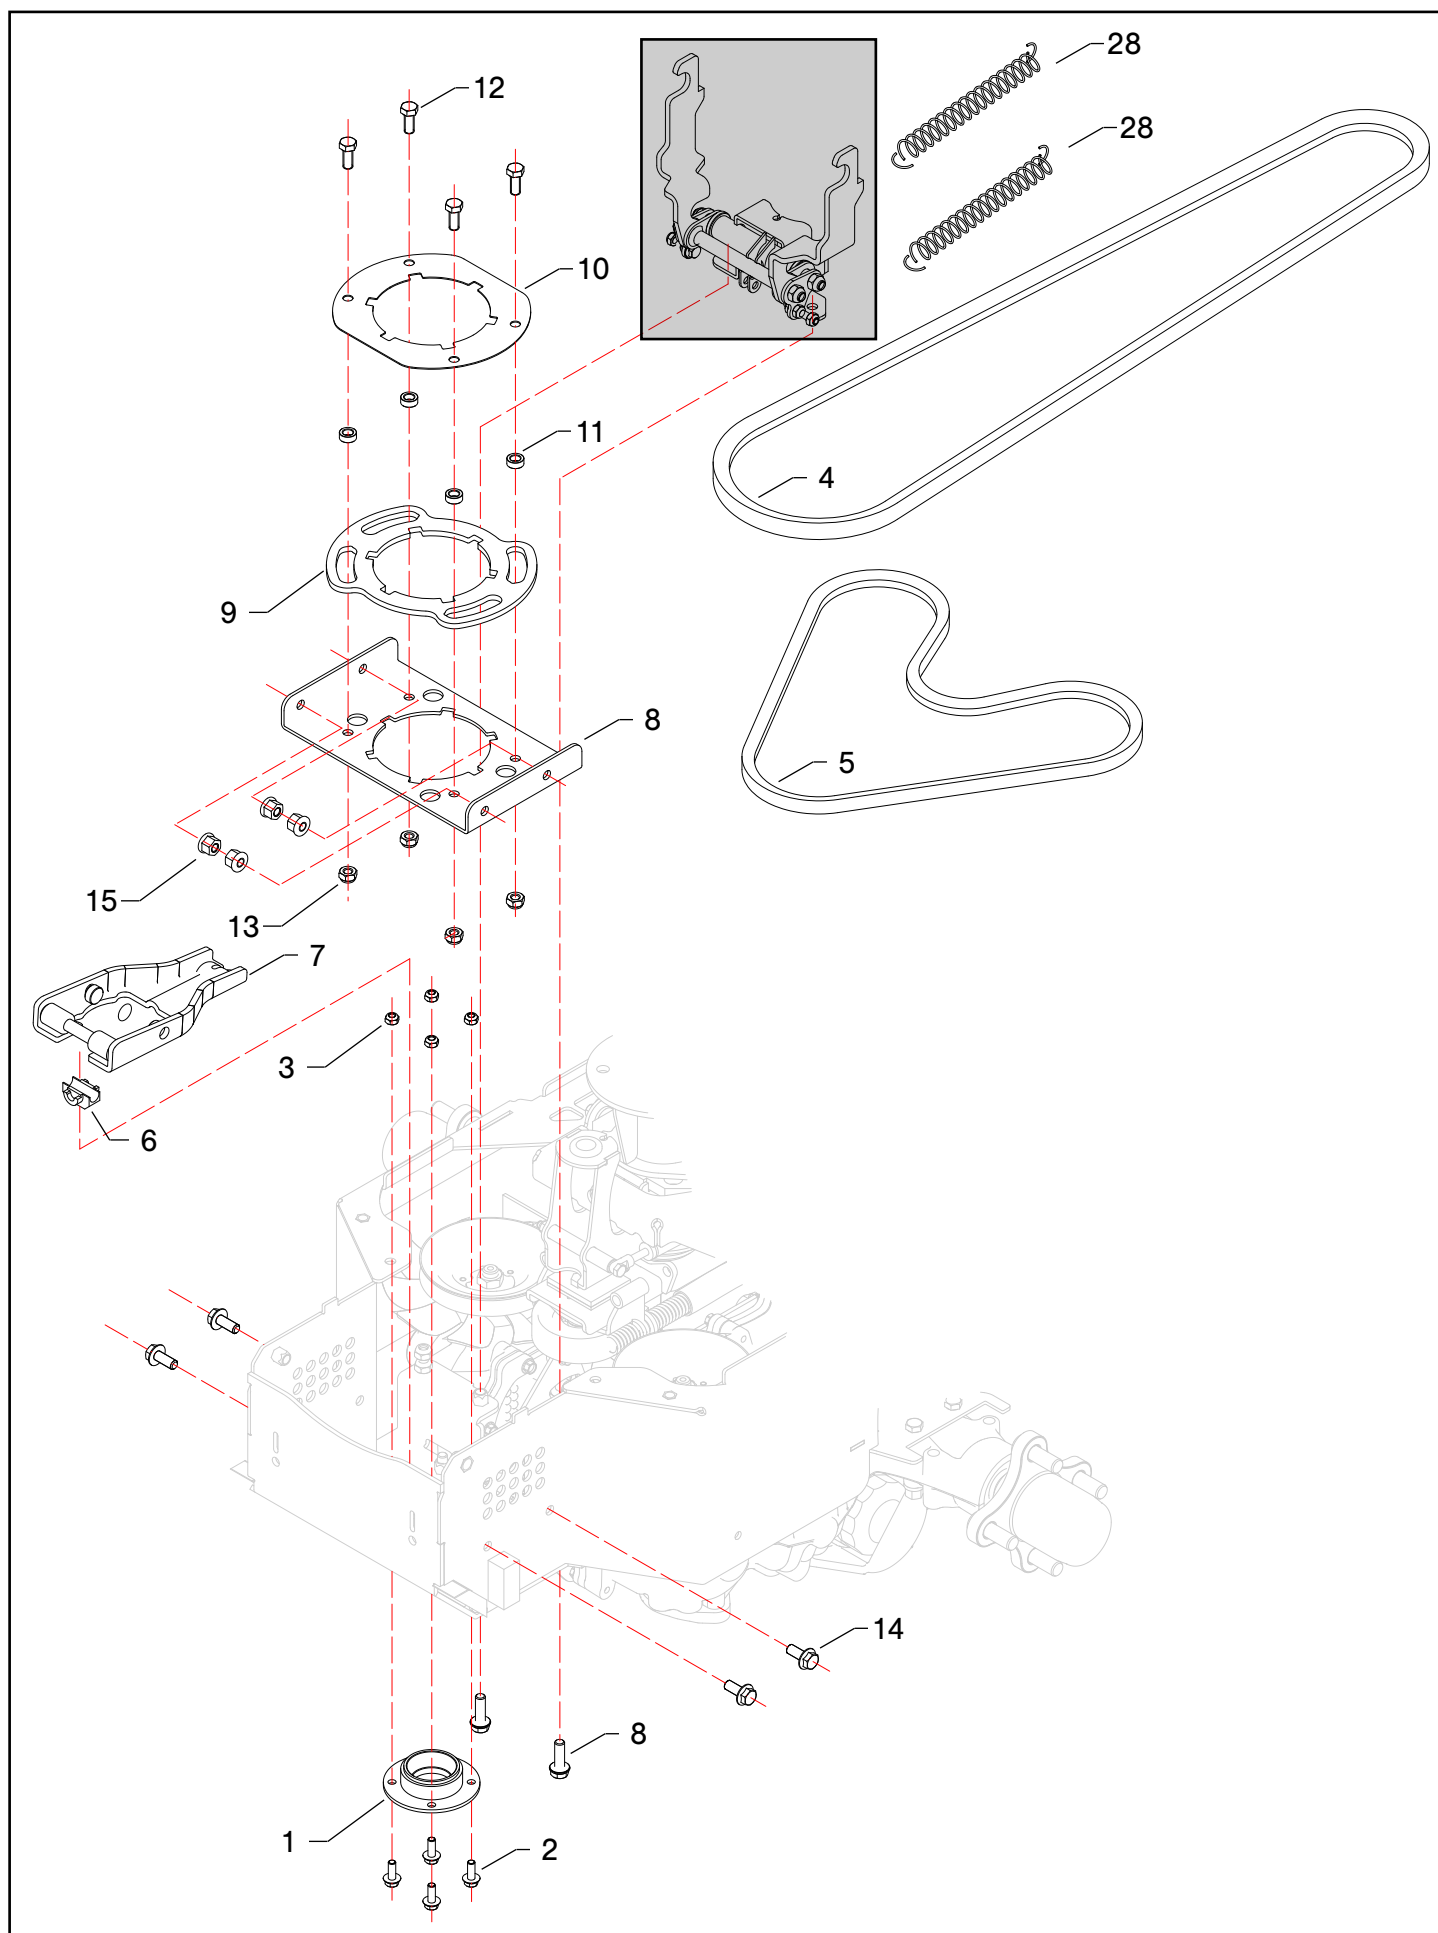

1	420005130	Telaio | Frame	8	843685000	Rondella | Washer
2	808994000	Inserto M8 | Threaded insert	9	814588000	Dado | Nut
3	808993000	Inserto M6 | Threaded insert	10	862160050	Vite | Screw
4	862685000	Vite | Screw	11	420005907	Rondella in gomma | Rubber washer
5	863047000	Vite | Screw	12	843619000	Rondella | Washer
6	814599000	Dado | Nut	13	814548000	Dado | Nut
7	862952000	Vite | Screw