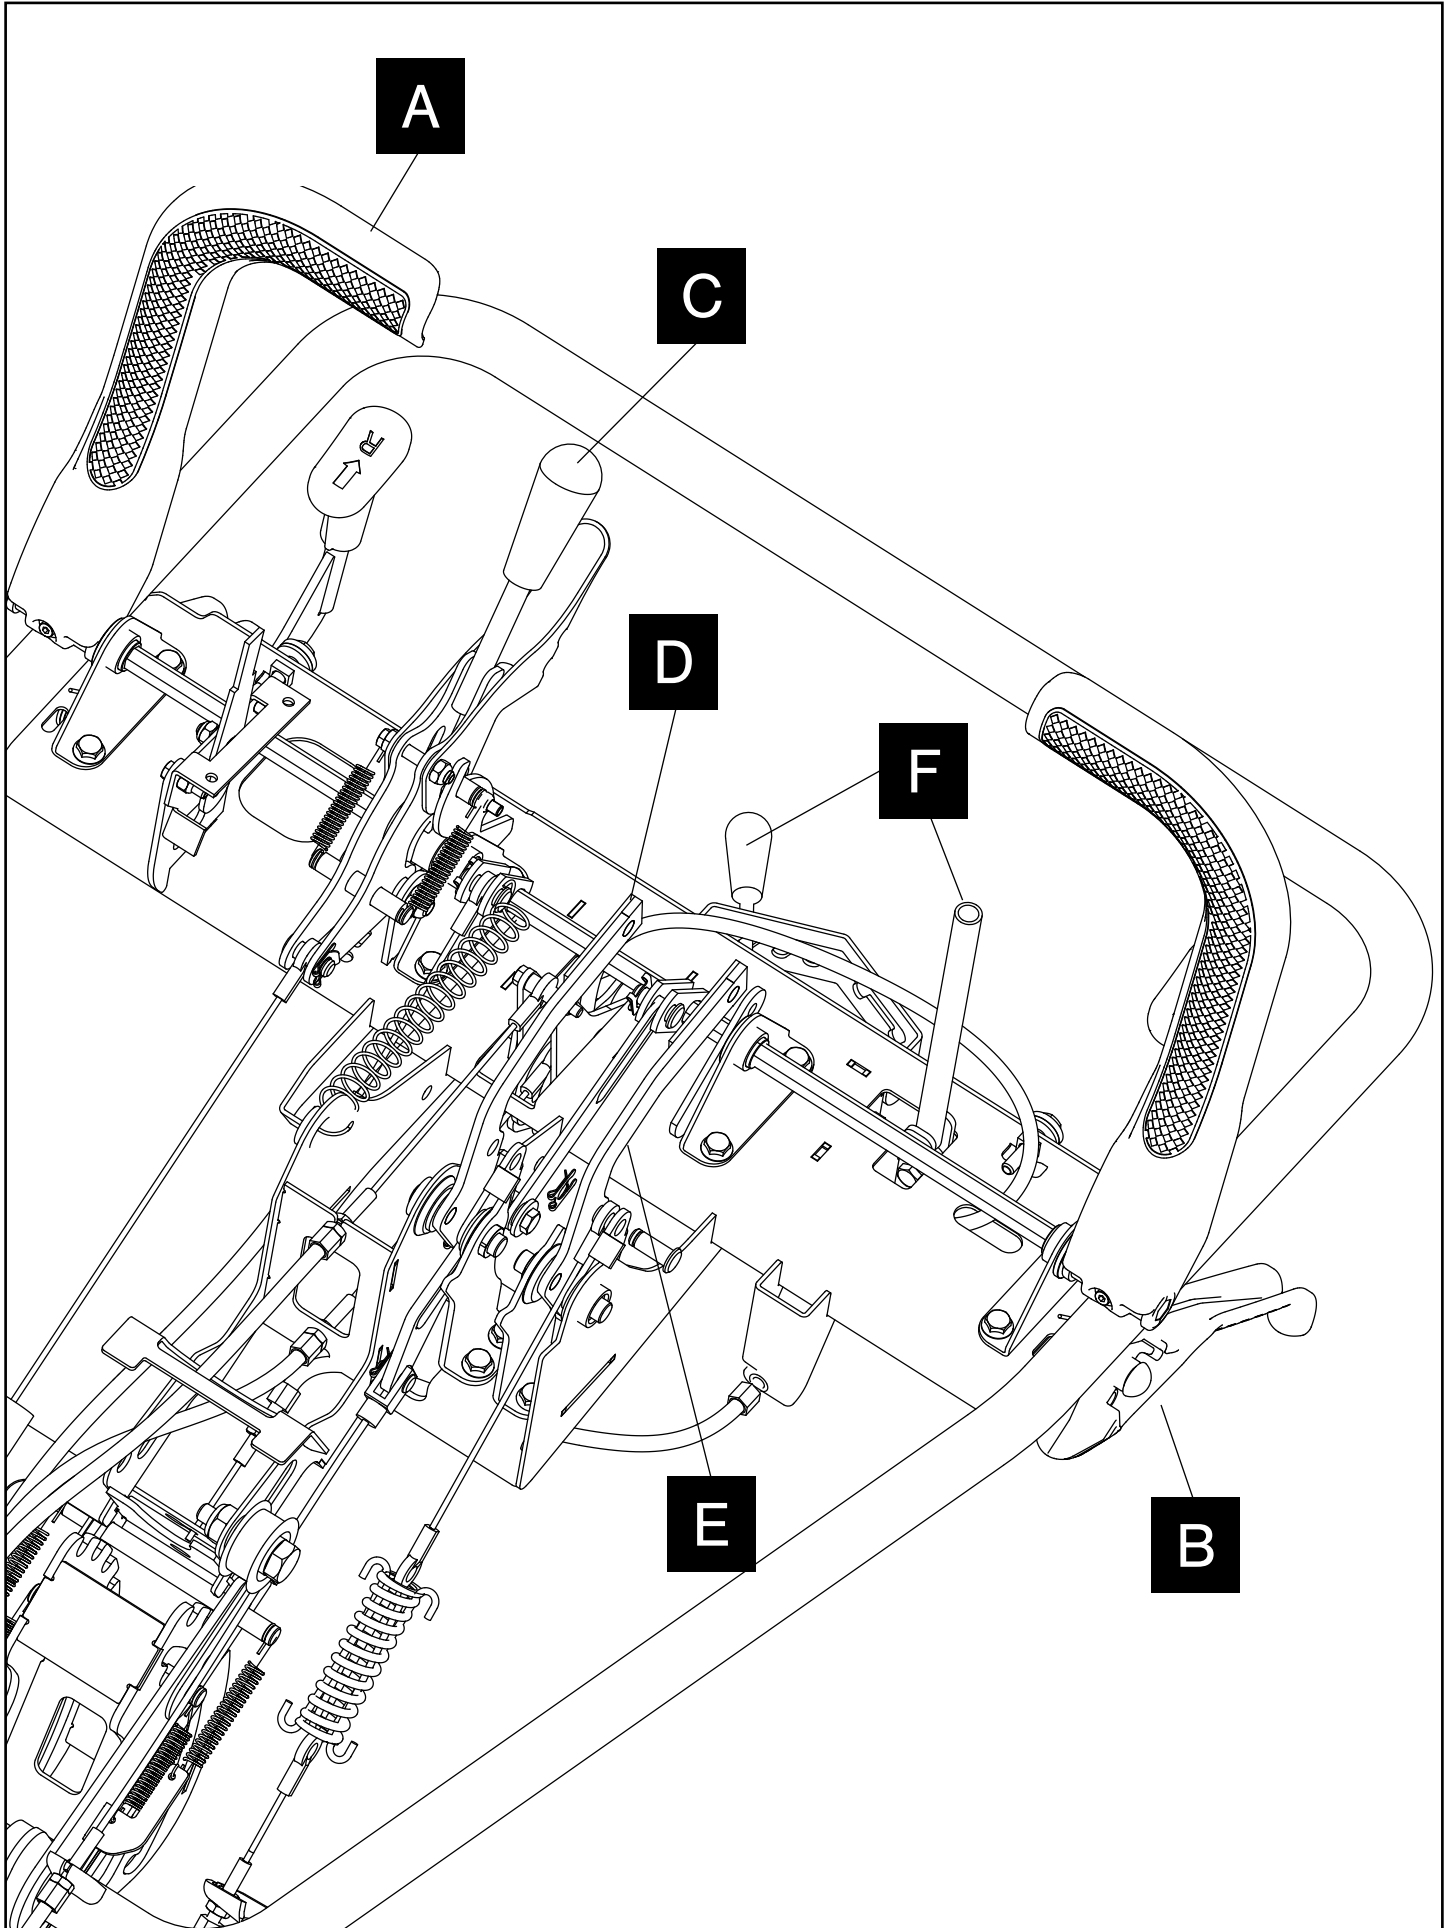

1	420025150	Batteria | Battery	11	341025294	Relè | Relé
2	420025149	Elastico | Elastic Band	12	861931010	Vite | Screw
3	420010052	Sup. batteria | Battery support	13	814530080	Dado | Nut
4	420010055	Protezione | Protection	14	843543000	Rondella | Washer
5	862120000	Vite | Screw	15	350020050	Fascetta | Hose clamp
6	814548000	Dado | Nut	16	421005064	Serbatoio | Tank
7	420010545	Fermatubo | Rubber clip	17	341025159	Solenoide | Solenoid
8	861931010	Vite | Screw	18	862070010	Vite | Screw
9	843543000	Rondella | Washer	19	420010050	Protezione | Plate protection
10	814530090	Dado | Nut	20	420010056	Fermo batteria | Batt. holder
			21	341025292	Fusibile 15A | 15A fuse