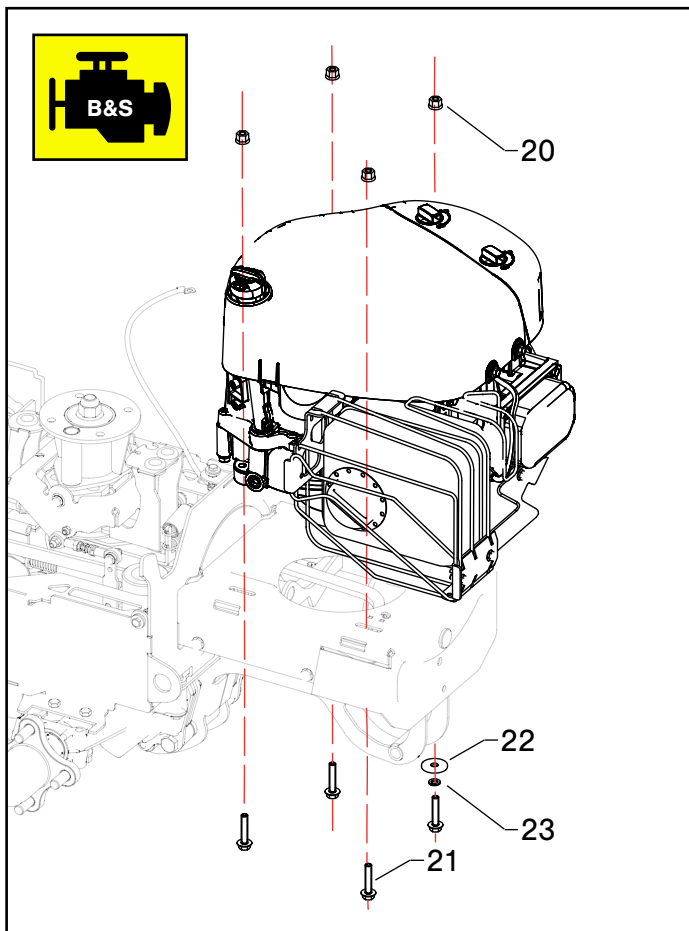

1	420005180	Telaio | Frame	14	360005220	Distanziale | Spacer
2	420005200	Telaio | Frame	15	814645000	Dado | Nut
3	808994000	Inserto filettato | Threaded insert	16	862860005	Vite | Screw
4	862685000	Vite | Screw	17	862860020	Vite | Screw
5	420005904	Boccola in plastica | Plastic bush	18	843711000	Rondella | Washer
6	843713000	Rondella | Washer	19	814588000	Dado | Nut
7	814588000	Dado | Nut	20	814599000	Dado | Nut
8	420005205	Molla | Spring	21	862687000	Vite | Screw
9	420025151	Scheda di controllo | Control card	22	843713000	Rondella | Washer
10	231005903	Molla | Spring	23	843685000	Rondella | Washer
11	420025155	Attuatore lineare | Linear actuator	24	862439056	Vite | Screw
12	420005300	Forcella | Fork	25	420005193	Distanziale | Spacer
13	322020901	Boccola in plastica | Plastic bush	26	862890000	Vite | Screw