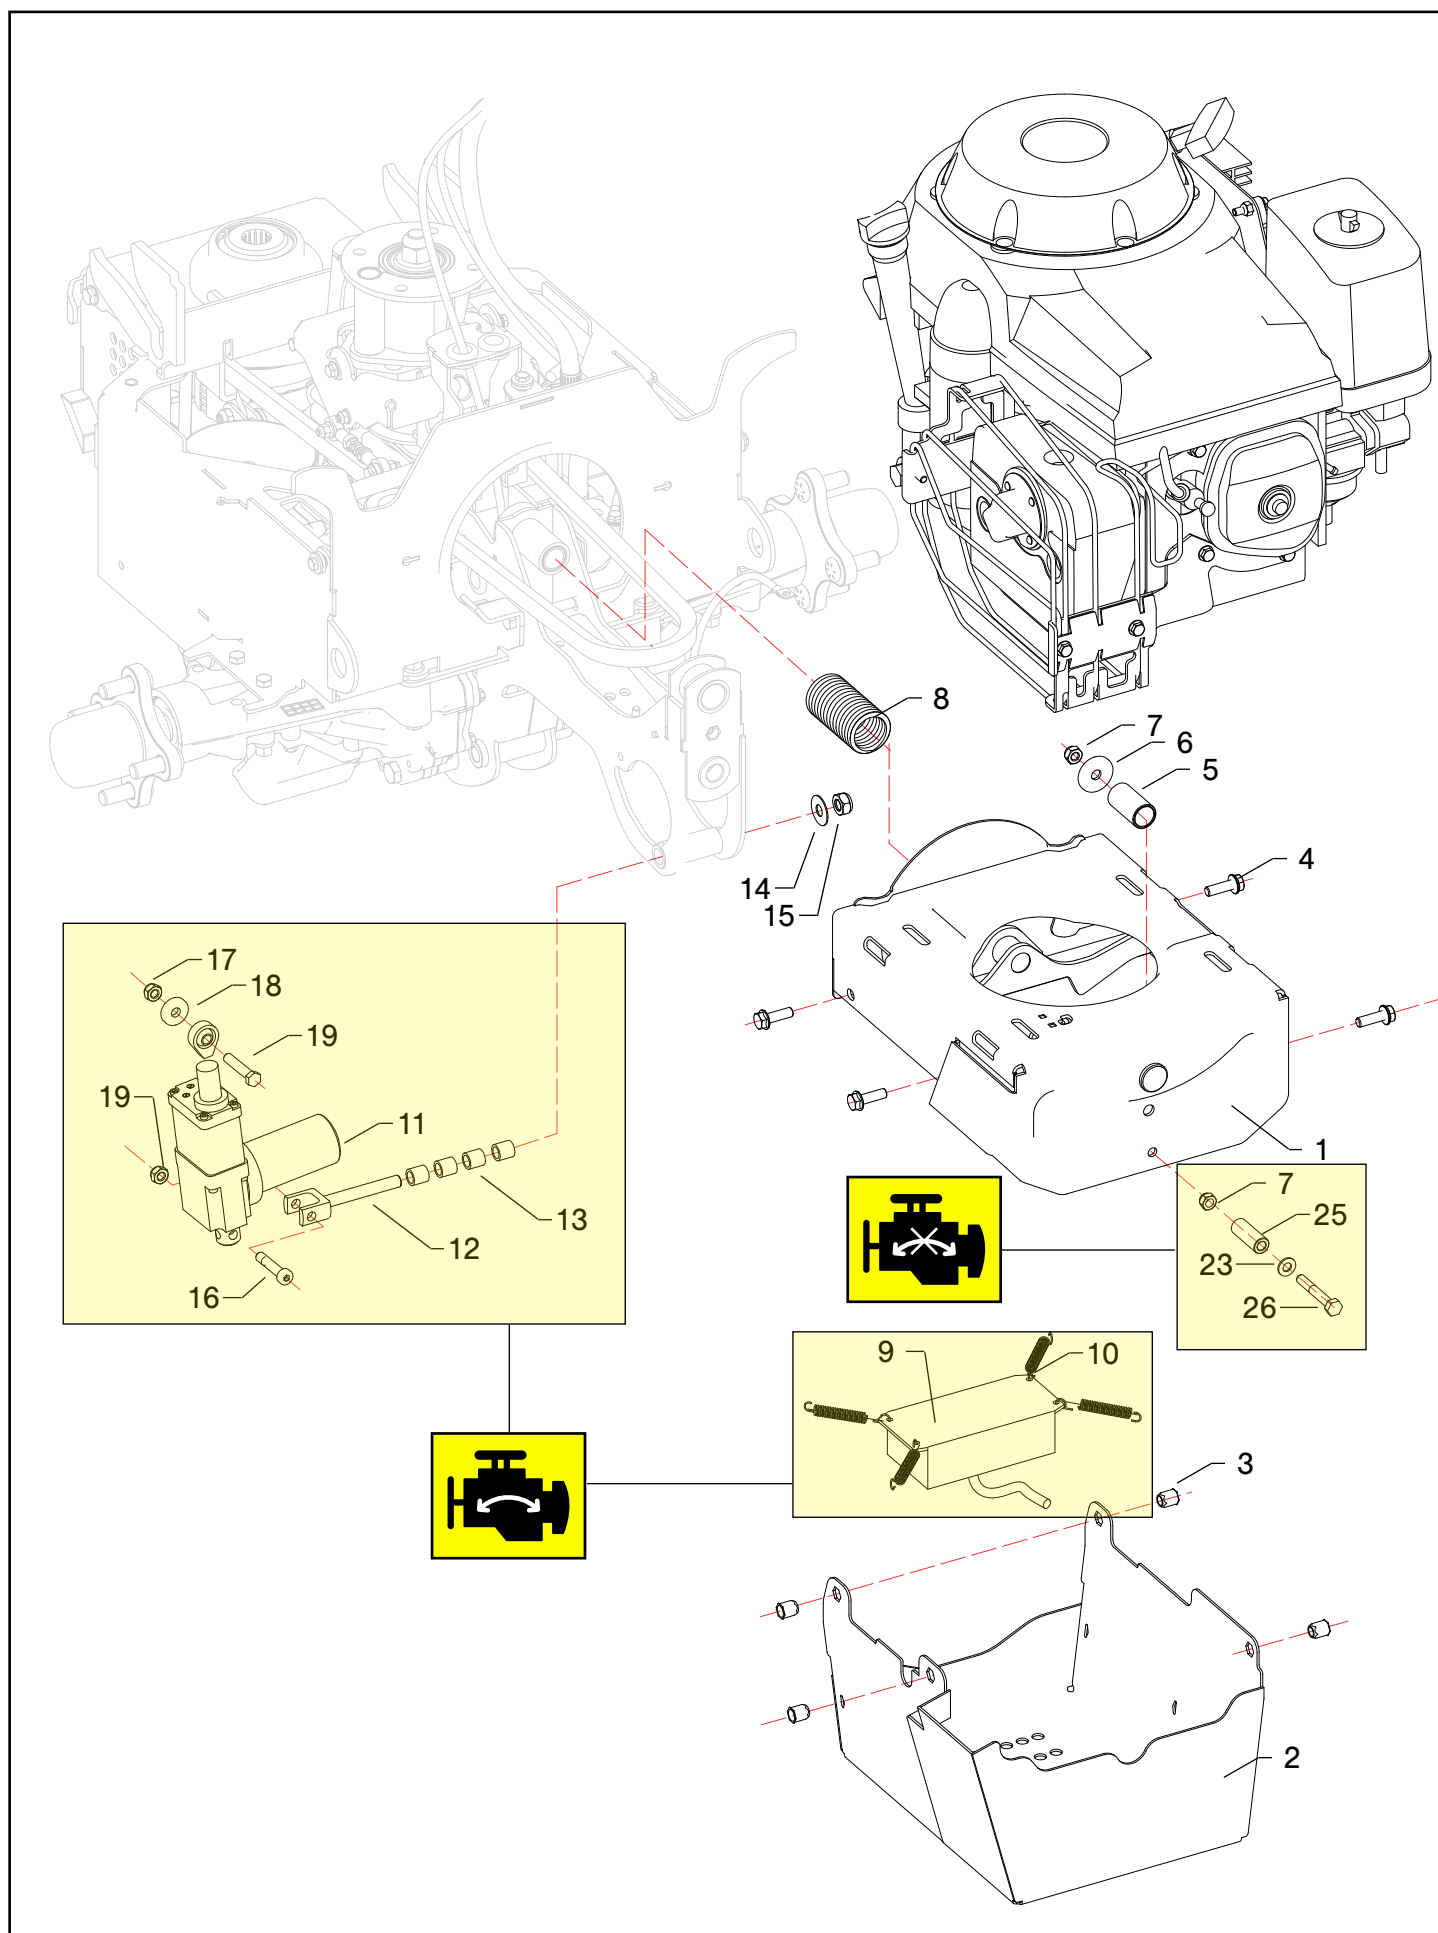

1	420005180	Telaio | Frame	14	360005220	Distanziale | Spacer
2	420005200	Telaio | Frame	15	814645000	Dado | Nut
3	808994000	Inserto filettato | Threaded insert	16	862860005	Vite | Screw
4	862685000	Vite | Screw	17	862860020	Vite | Screw
5	420005904	Boccola in plastica | Plastic bush	18	843711000	Rondella | Washer
6	843713000	Rondella | Washer	19	814588000	Dado | Nut
7	814588000	Dado | Nut	20	814599000	Dado | Nut
8	420005205	Molla | Spring	21	862687000	Vite | Screw
9	420025151	Scheda di controllo | Control card	22	843713000	Rondella | Washer
10	231005903	Molla | Spring	23	843685000	Rondella | Washer
11	420025155	Attuatore lineare | Linear actuator	24	862439056	Vite | Screw
12	420005300	Forcella | Fork	25	420005193	Distanziale | Spacer
13	322020901	Boccola in plastica | Plastic bush	26	862890000	Vite | Screw