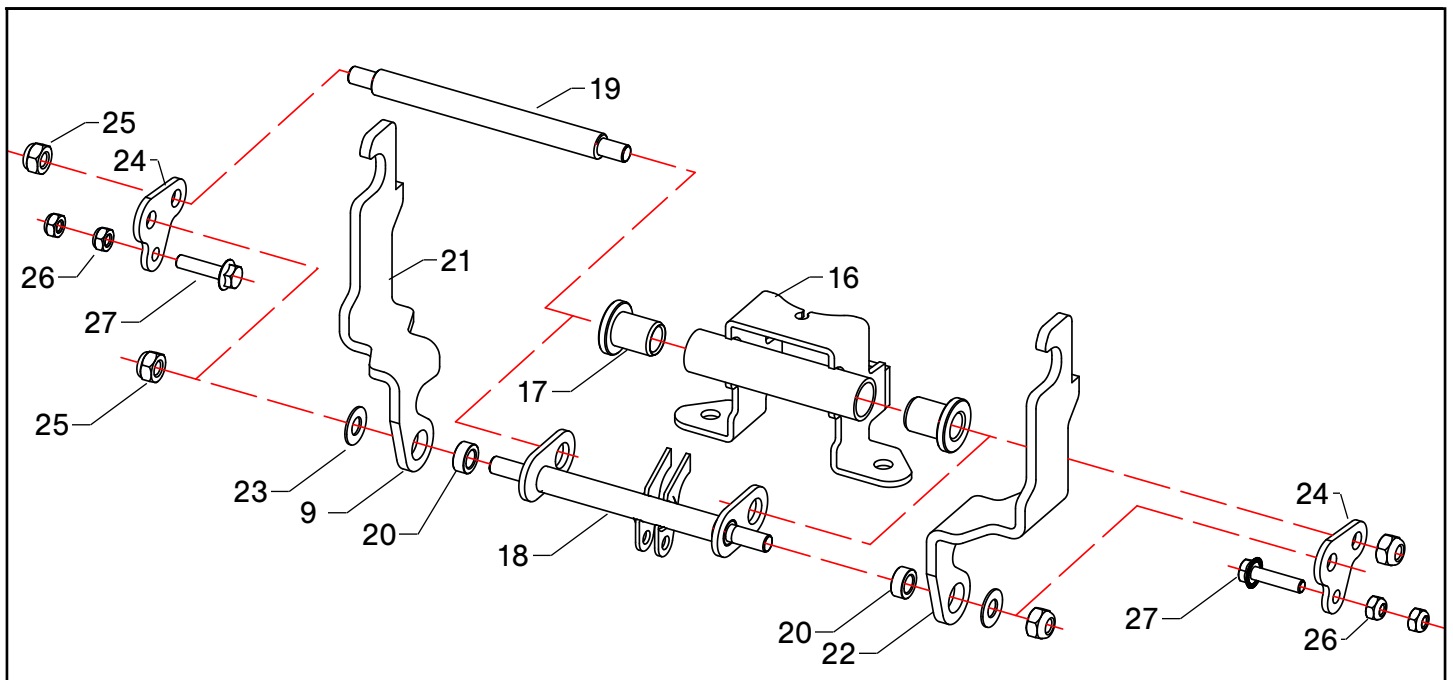

1	420005293	Flangia | Flange	16	420005151	Supporto | Support
2	814548000	Vite | Screw	17	341012304	Boccola nylon | Nylon Bush
3	862120000	Dado | Nut	18	420005161	Perno | Pin
4	420025301	Cinghia motore | Engine Belt	19	420005166	Perno | Pin
5	420025302	Cinghia cambi | Transaxle Belt	20	330020225	Distanziale | Spacer
6	420005905	Snodo | Junction	21	420005168	Leva destra | Right lever
7	420005270	Leva frizione | Clutch lever	22	420005170	Leva sinistra | Left lever
8	420005252	Piastra | Plate	23	330020250	Distanziale | Spacer
9	420005253	Piastra | Plate	24	420005167	Lamiera | Plate
10	420005255	Piastra | Plate	25	814588000	Dado | Nut
11	330020225	Distanziale | Spacer	26	814548000	Dado | Nut
12	862555000	Vite | Screw	27	862140000	Vite | Screw
13	814588000	Dado | Nut	28	420005172	Molla | Spring
14	862556000	Vite | Screw			
15	814599000	Dado | Nut