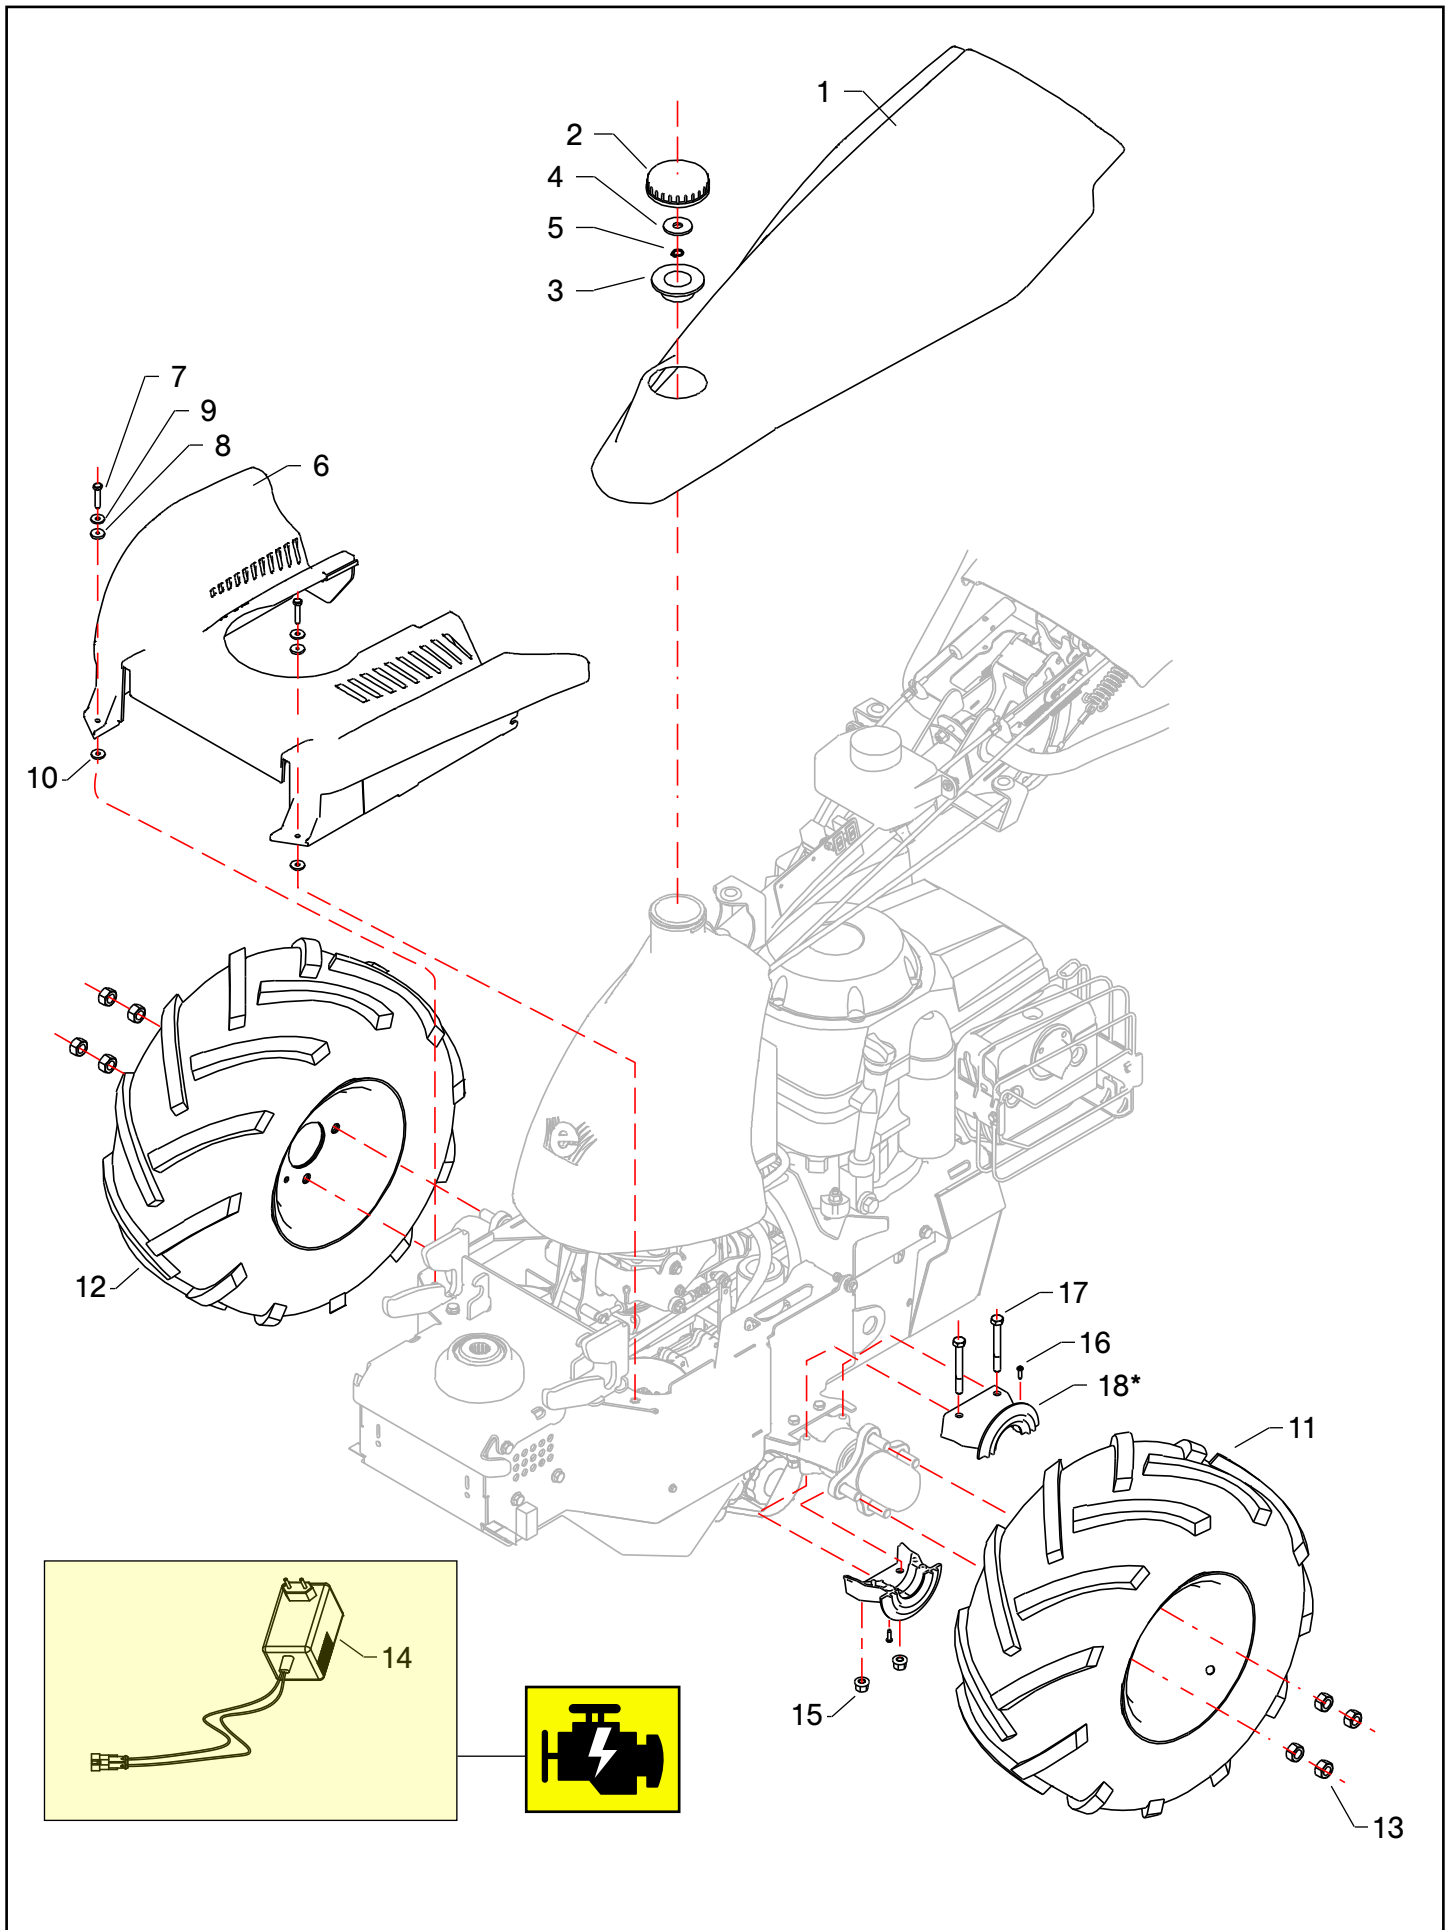

1	420010901	Cofano | Cover
2	270201892	Tappo serbatoio | Tank tap
3	270201787	Guarnizione | Sealing cap
4	843884000	Rondella | Washer
5	801102000	Anello seeger | Seeger
6	420005900	Cofano | Cover
7	862160050	Vite | Screw
8	420005907	Rondella gomma | Rubber washer
9	843619000	Rondella | Washer
10	843721000	Rondella imperdibile | Captive washer
11	420005281	Ruota sinistra | Left Wheel
12	420005280	Ruota destra | Right Wheel
13	814720000	Dado | Nut
14	400025112	Caricabatteria | Battery charger
15	814599000	Dado | Nut
16	863982014	Vite | Screw
17	863040000	Vite | Screw

18*		420005283	Parapolvere | Dust cover
		420005288	Parapolvere | Dust cover