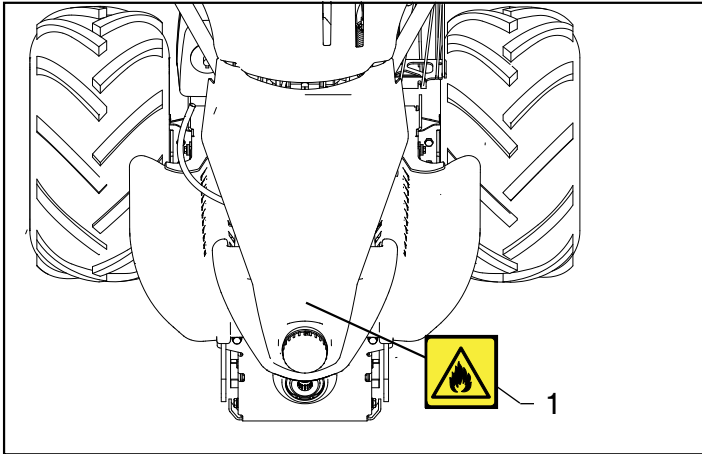

1	420010901	Cofano | Cover
2	270201892	Tappo serbatoio | Tank tap
3	270201787	Guarnizione | Sealing cap
4	843884000	Rondella | Washer
5	801102000	Anello seeger | Seeger
6	420005900	Cofano | Cover
7	862160050	Vite | Screw
8	420005907	Rondella gomma | Rubber washer
9	843619000	Rondella | Washer
10	843721000	Rondella imperdibile | Captive washer
11	420005281	Ruota sinistra | Left Wheel
12	420005280	Ruota destra | Right Wheel
13	814720000	Dado | Nut
14	400025112	Caricabatteria | Battery charger
15	814599000	Dado | Nut
16	863982014	Vite | Screw
17	863040000	Vite | Screw

18*		420005283	Parapolvere | Dust cover
		420005288	Parapolvere | Dust cover