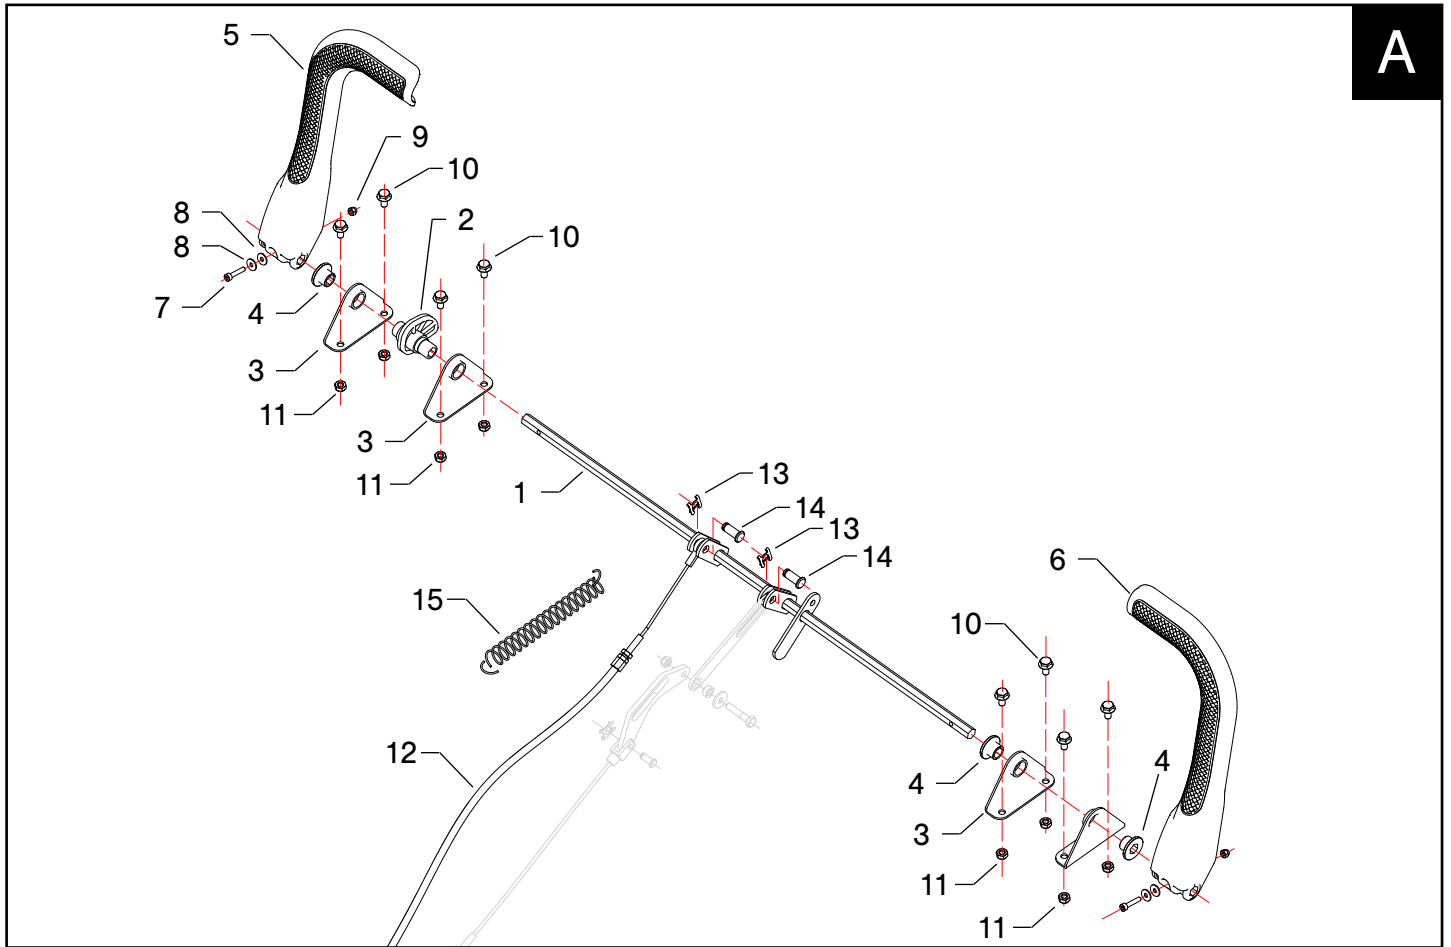

1	420010142	Asta esagonale | hexagonal rod	9	814517010	Dado | Nut
2	420010907	Camma in plastica | Plastic cam	10	861998500	Vite | Screw
3	420010130	Supporto a L | L support	11	814548000	Dado | Nut
4	420010915	Boccola nylon | Nylon bush	12	420010525	Cavo | Cable
5	420010903	Leva destra | Right lever	13	420010538	Clip | Metal clip
6	420010904	Leva sinistra | Left lever	14	420010533	Perno | Pin
7	861850002	Vite | Screw	15	420005172	Molla | Spring
8	843522050	Rondella | Washer			

1	420010212	Leva destra | Right lever	14	814548000	Dado | Nut
2	420010222	Leva sinistra | Left lever	15	862160050	Vite | Screw
3	420010232	Flangia | Flange	16	861937000	Dado | Nut
4	420010262	Boccola | Bush	17	814530090	Vite | Screw
5	420010302	Piastra | Plate	18	420010538	Clip | Clip
6	341005359	Boccola nylon | Nylon bush	19	420010533	Perno | Pin
7	420010905	Pomolo | Handle	20	330020250	Distanziale | Spacer
8	420010252	Distanziale | Spacer	21	420010500	Cavo | Cable
9	260005230	Distanziale | Spacer	22	420010501	Cavo | Cable
10	420010320	Molla destra | Right spring	23	420010530	Cavo | Cable
11	420010321	Molla sinistra | Left spring	24	861998500	Vite | Screw
12	420010906	Leva | Lever			
13	843993550	Fissatore a corona | Push on fix