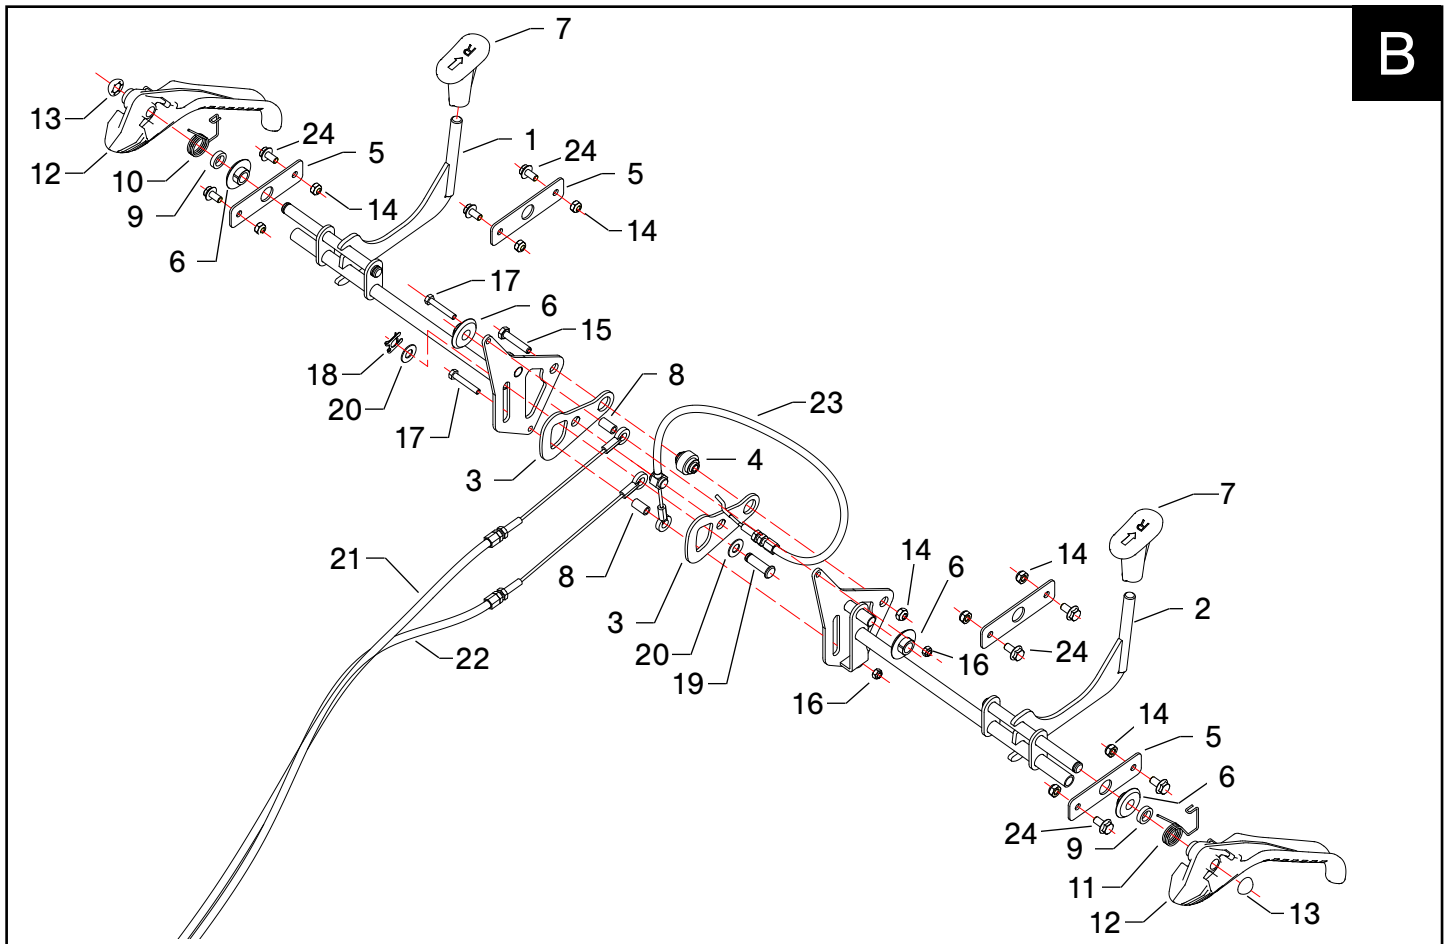

1	420010142	Asta esagonale | hexagonal rod	9	814517010	Dado | Nut
2	420010907	Camma in plastica | Plastic cam	10	861998500	Vite | Screw
3	420010130	Supporto a L | L support	11	814548000	Dado | Nut
4	420010915	Boccola nylon | Nylon bush	12	420010525	Cavo | Cable
5	420010903	Leva destra | Right lever	13	420010538	Clip | Metal clip
6	420010904	Leva sinistra | Left lever	14	420010533	Perno | Pin
7	861850002	Vite | Screw	15	420005172	Molla | Spring
8	843522050	Rondella | Washer			

1	420010212	Leva destra | Right lever	14	814548000	Dado | Nut
2	420010222	Leva sinistra | Left lever	15	862160050	Vite | Screw
3	420010232	Flangia | Flange	16	861937000	Dado | Nut
4	420010262	Boccola | Bush	17	814530090	Vite | Screw
5	420010302	Piastra | Plate	18	420010538	Clip | Clip
6	341005359	Boccola nylon | Nylon bush	19	420010533	Perno | Pin
7	420010905	Pomolo | Handle	20	330020250	Distanziale | Spacer
8	420010252	Distanziale | Spacer	21	420010500	Cavo | Cable
9	260005230	Distanziale | Spacer	22	420010501	Cavo | Cable
10	420010320	Molla destra | Right spring	23	420010530	Cavo | Cable
11	420010321	Molla sinistra | Left spring	24	861998500	Vite | Screw
12	420010906	Leva | Lever			
13	843993550	Fissatore a corona | Push on fix