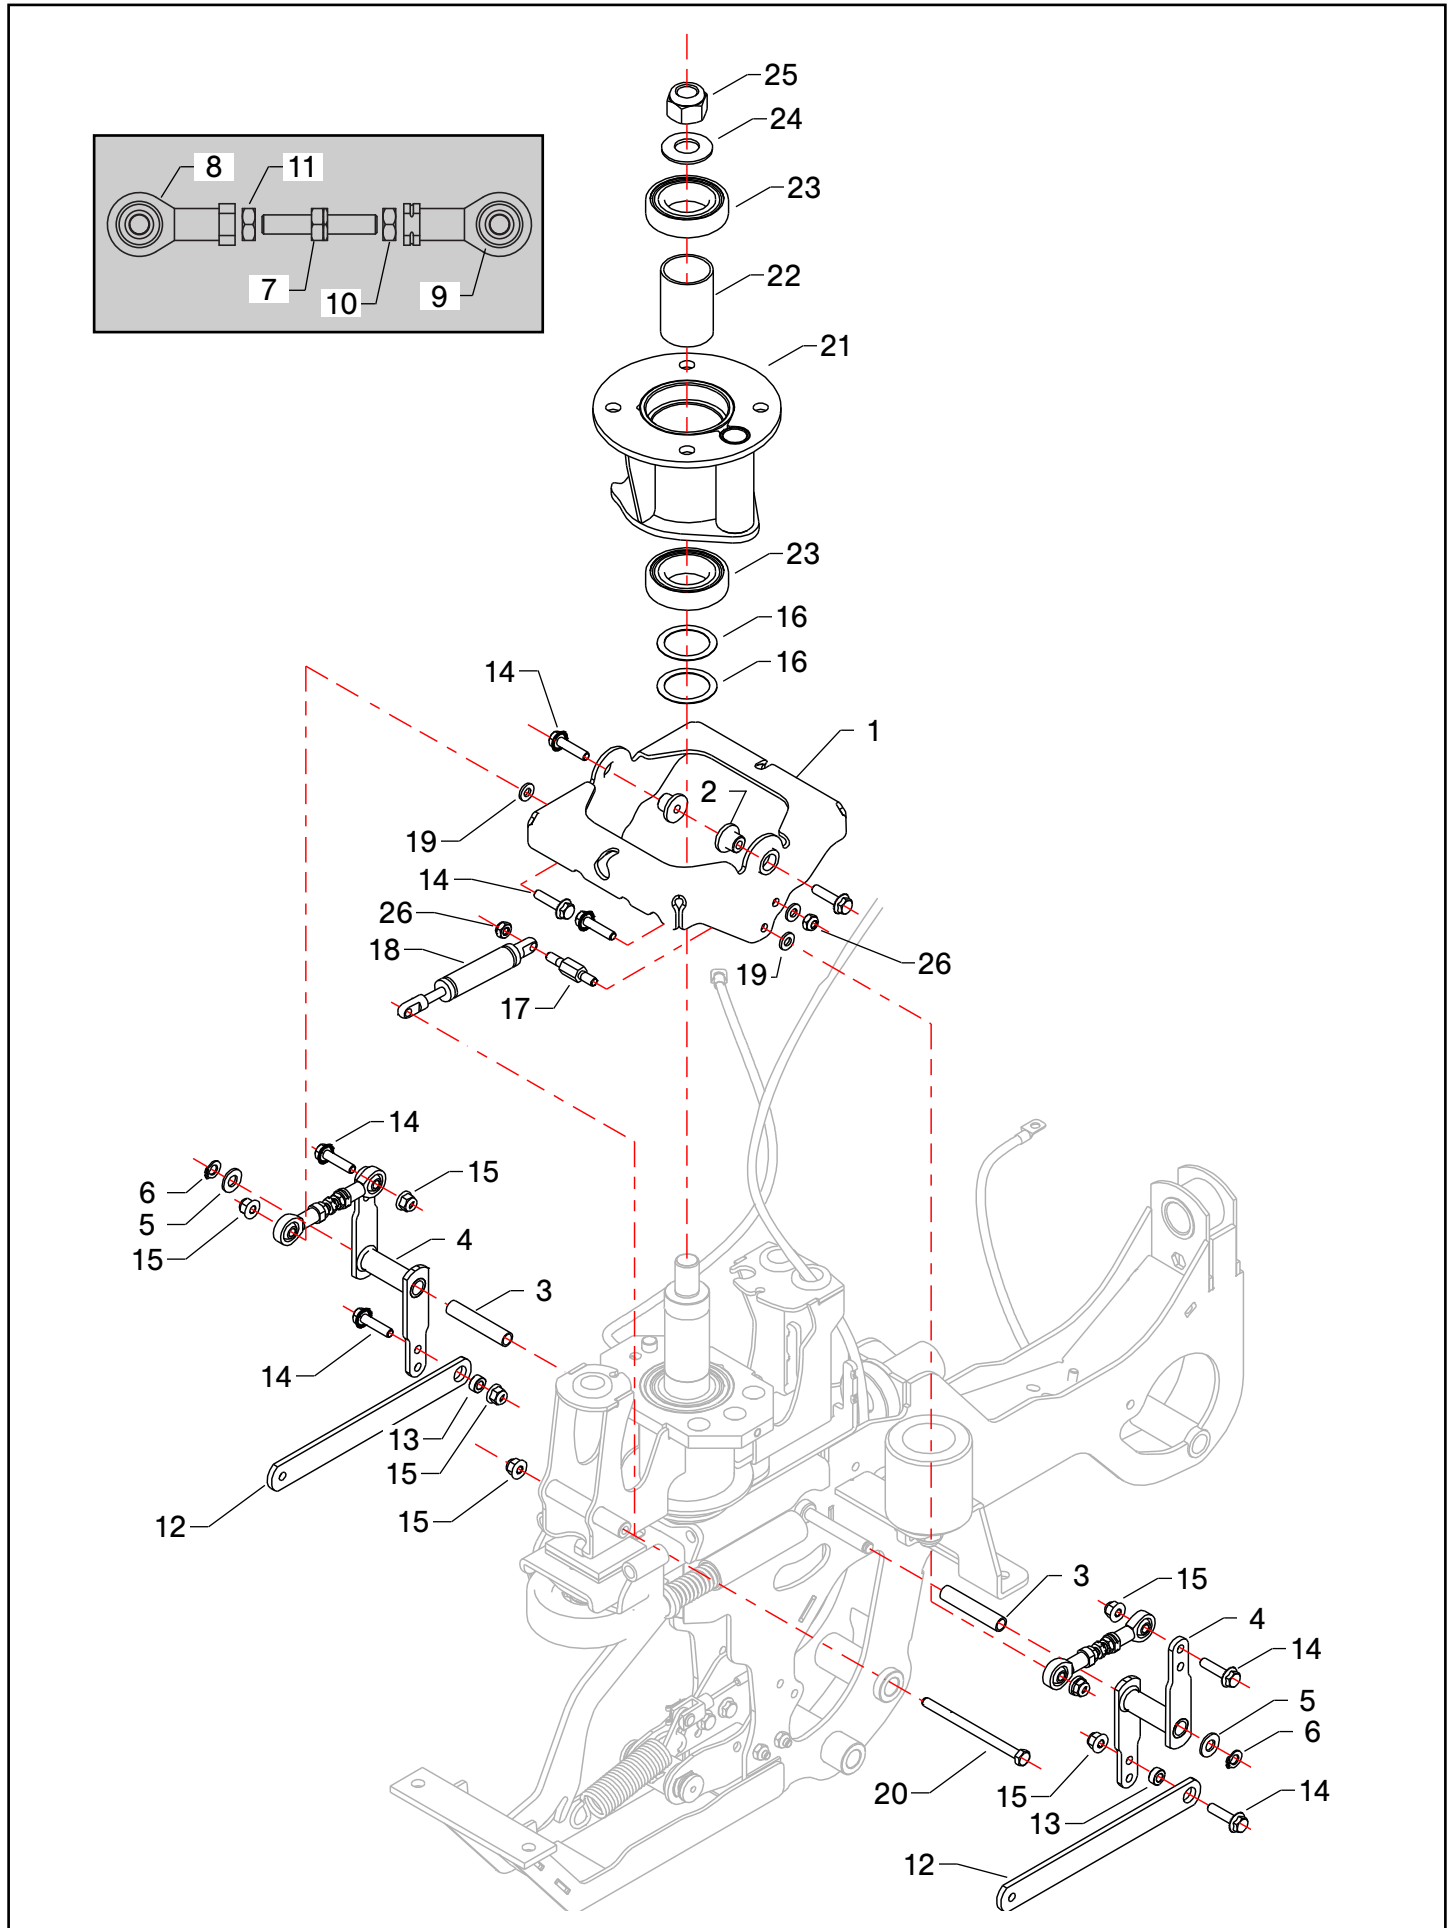

1	420005110	Triangolo di comando | Control triangle	15	814549000	Dado | Nut
2	420005915	Boccola | Bush	16	420005096	Distanziale | Spacer
3	420005128	Tubo rilsan | Rilsan pipe	17	420005114	Supporto | Support
4	420005112	Leva | Lever	18	420005127	Freno idraulico | Hydraulic brake
5	843685000	Rondella | Washer	19	843605010	Rondella | Washer
6	801101000	Anello Seeger | Seeger ring	20	862370850	Vite | Screw
7	420005119	Perno filettato | Threaded pin	21	420005100	Supporto manubrio | Handlebar support
8	420005120	Testa a snodo | Swivel head	22	420005093	Distanziale | Spacer
9	420005121	Testa a snodo | Swivel head	23	812633001	Cuscinetto | Bearing
10	814535051	Dado | Nut	24	846000000	Molla a tazza | Cup spring
11	814535050	Dado | Nut	25	814794100	Dado | Nut
12	420005122	Leva | Lever	26	814548000	Dado | Nut
13	420005125	Distanziale | Spacer			
14	862140000	Vite | Screw