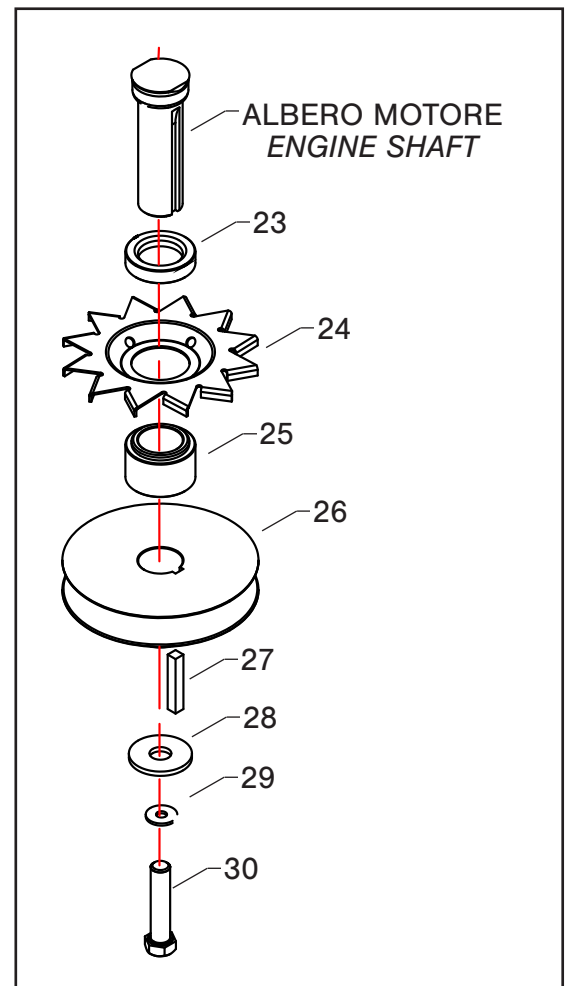

1. 1 **420025200** Filo di protezione | Protection Cable
   2 **862439085** Vite | Screw

1. 4 **420025205** Lamiera | Plate
   5 **843667010** Rond. elastica | Elastic Washer
   6 **420025206** Piastra | Plate
   7 **862070010** Vite | Screw
   8 **420025210** Lamiera | Plate
   9 **420025211** Lamiera | Plate
   10 **420025207** Filo di protezione | Protection Cable
   11 **862168000** Vite | Screw
   12 **814548000** Dado | Nut
   13 **420025221** Lamiera | Plate
   14 **862556000** Vite | Screw
   15 **862140000** Vite | Screw
   16 **814549000** Dado | Nut
   17 **420025912** Fascetta | Hose clamp
   18 **341025926** Fascetta | Hose clamp
   19 **420010540** Raccordo a T | T junction
   20 **341025925** Tubo 70 mm | Hose 70 mm
   21 **420025908** Tubo 10 mm | Hose 10 mm
   22 **420025906** Tubo 190 mm | Hose 190 mm

1. 23 **420025103** Distanziale | Spacer
   24 **411025120** Ventola | Fan
   25 **420025101** Distanziale | Spacer
   26 **420025100** Puleggia | Pulley
   27 **341025105** Chiavetta | Shaft key
   28 **843884000** Rondella | Washer
   29 **843843070** Rondella elastica | Elastic washer
   30 **862439090** Vite | Screw
   32 **843605010** Rondella | Washer