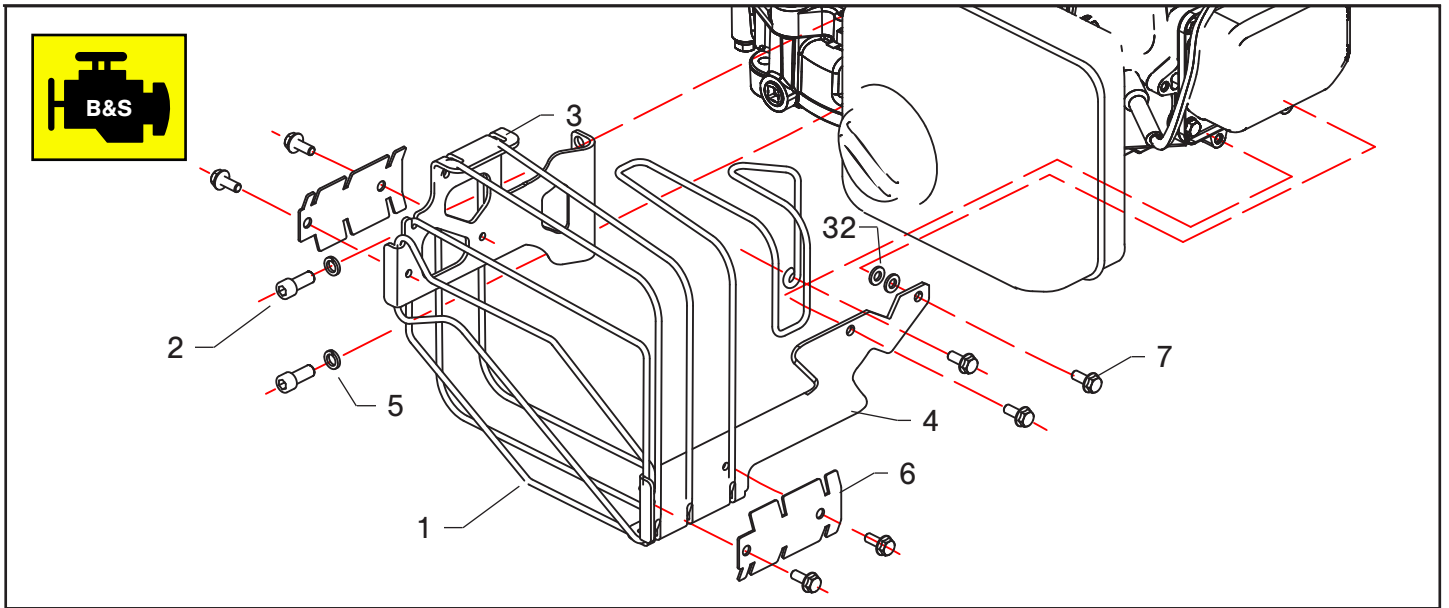

1	812632001	Cuscinetto | Bearing	19	420005214	Disco guarnito | Covered disc
2	420005207	Albero | Shaft	20	270011943	Distanziale | Spacer
3	420005230	Gruppo pulegge | Pulley set	21	420005222	Molla | Spring
4	814703100	Dado | Nut	22	420005215	Disco non guarnito | Disc
5	420005237	Distanziale | Spacer	23	420005216	Disco di comando | Command disc
6	420005236	Campana | Clutch cover	24	420005217	Flangia inferiore | Lower flange
7	863948000	Vite | Screw	25	814548000	Dado | Nut
8	420005219	Selettore | Selector			
9	812633001	Cuscinetto | Bearing	26	420005260	Coperchio | Cover
10	420005223	Supporto selettore | Selector support	27	812899001	Cuscinetto | Bearing
11	420005224	Distanziale | Spacer	28	862685000	Vite | Screw
12	270013596	Distanziale | Spacer	29	814599000	Dado | Nut
13	812586001	Cuscinetto | Bearing	30	420005238	Giunto | Coupling
14	862356200	Vite | Screw	31	360005220	Distanziale | Spacer
15	420005211	Flangia superiore | Upper flange	32	814645000	Dado | Nut
16	420005213	Perno | Pin	33	420005240	Elemento elastico | Elastic element
17	420005212	Distanziale | Spacer	34	420005241	Giunto | Coupling
18	420005218	Molla | Spring	35	801408000	Anello seeger | Seeger ring