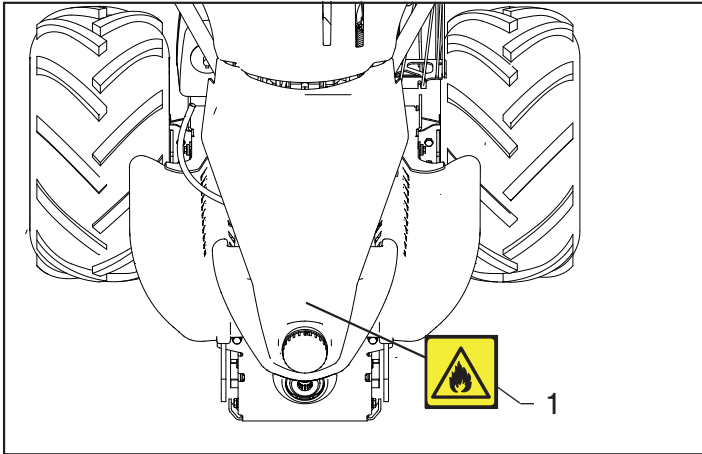

1	420010901	Cofano | Cover
2	270201892	Tappo serbatoio | Tank tap
3	270201787	Guarnizione | Sealing cap
4	843884000	Rondella | Washer
5	801102000	Anello seeger | Seeger
6	420005900	Cofano | Cover
7	862160050	Vite | Screw
8	420005907	Rondella gomma | Rubber washer
9	843619000	Rondella | Washer
10	843721000	Rondella imperdibile | Captive washer
11	420005281	Ruota sinistra | Left Wheel
12	420005280	Ruota destra | Right Wheel
13	814720000	Dado | Nut
14	400025112	Caricabatteria | Battery charger
15	814599000	Dado | Nut
16	863982014	Vite | Screw
17	863040000	Vite | Screw

18*		420005283	Parapolvere | Dust cover
		420005288	Parapolvere | Dust cover