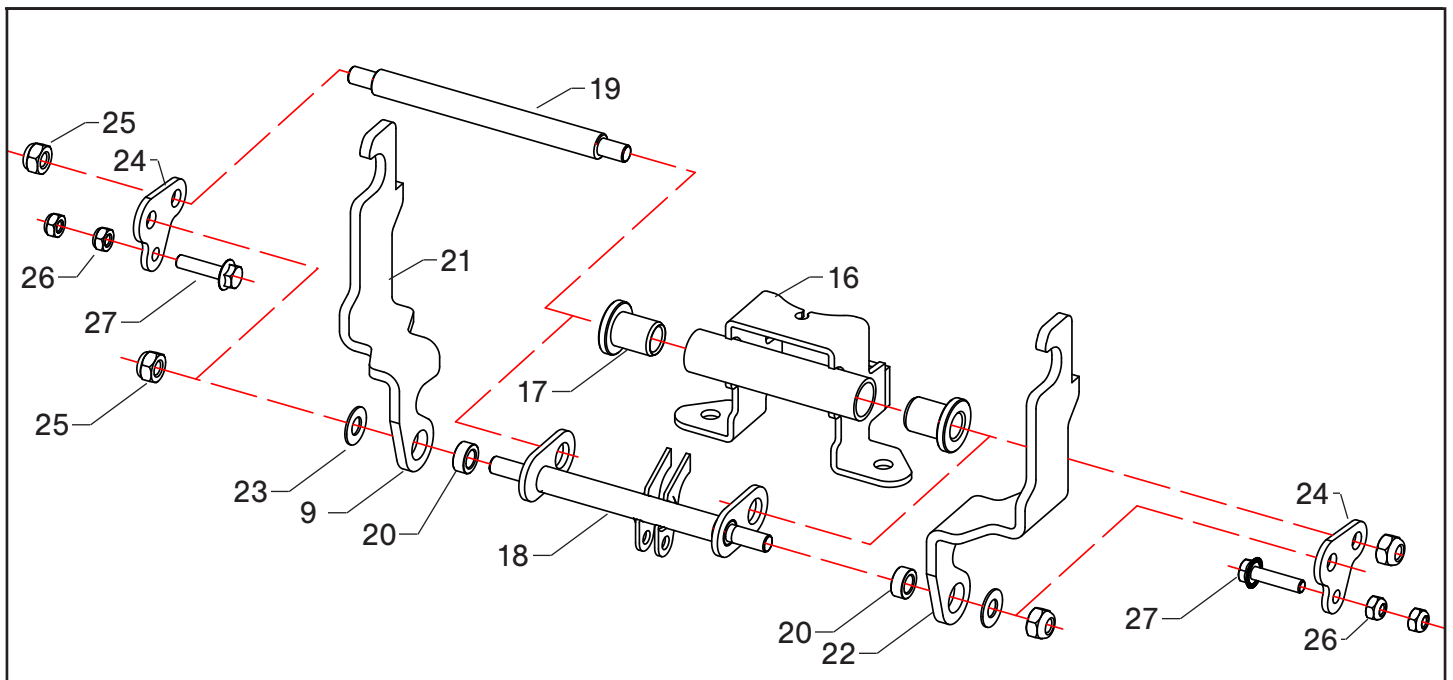

1	<b>421005060</b>	Gruppo ZT-2800   Transaxle ZT-2800	13	<b>421005062</b>	Raccordo a T   T joint
2	<b>421005061</b>	Gruppo ZT-2800   Transaxle ZT-2800	14	<b>421005063</b>	Tubo 150 mm   Hose 150 mm
3	<b>421005057</b>	Kit Ventola e puleggia   Fan and pulley kit	15	<b>421005063</b>	Tubo 370 mm   Hose 370 mm
4	<b>421005063</b>	Leva   Lever	16	<b>421005063</b>	Tubo 750 mm   Hose 750 mm
5	<b>421005055</b>	Anello di bloccaggio   Pushnut	17	<b>350020050</b>	Fascetta   Hose clamp
6	<b>862357510</b>	Vite   Screw	18	<b>420005172</b>	Molla   Spring
7	<b>814645000</b>	Dado   Nut	19	<b>341012364</b>	Distanziale   Spacer
8	<b>862140000</b>	Vite   Screw	20	<b>231005289</b>	Distanziale   Spacer
9	<b>814549000</b>	Dado   Nut	21	<b>421005056</b>	Anello benzing   Benzing ring
10	<b>420005125</b>	Distanziale   Spacer	22	<b>421005049</b>	Gruppo EZT   Transaxle EZT
11	<b>862371000</b>	Vite   Screw	23	<b>421005050</b>	Gruppo EZT   Transaxle EZT
12	<b>843622000</b>	Rondella   Washer	24	<b>862357510</b>	Vite   Screw

---

<b>1</b>	<b>420005130</b>	Telaio   Frame	<b>8</b>	<b>843685000</b>	Rondella   Washer
<b>2</b>	<b>808994000</b>	Inserito M8   Threaded insert	<b>9</b>	<b>814588000</b>	Dado   Nut
<b>3</b>	<b>808993000</b>	Inserito M6   Threaded insert	<b>10</b>	<b>862160050</b>	Vite   Screw
<b>4</b>	<b>862685000</b>	Vite   Screw	<b>11</b>	<b>420005907</b>	Rondella in gomma   Rubber washer
<b>5</b>	<b>863047000</b>	Vite   Screw	<b>12</b>	<b>843619000</b>	Rondella   Washer
<b>6</b>	<b>814599000</b>	Dado   Nut	<b>13</b>	<b>814548000</b>	Dado   Nut
<b>7</b>	<b>862952000</b>	Vite   Screw			