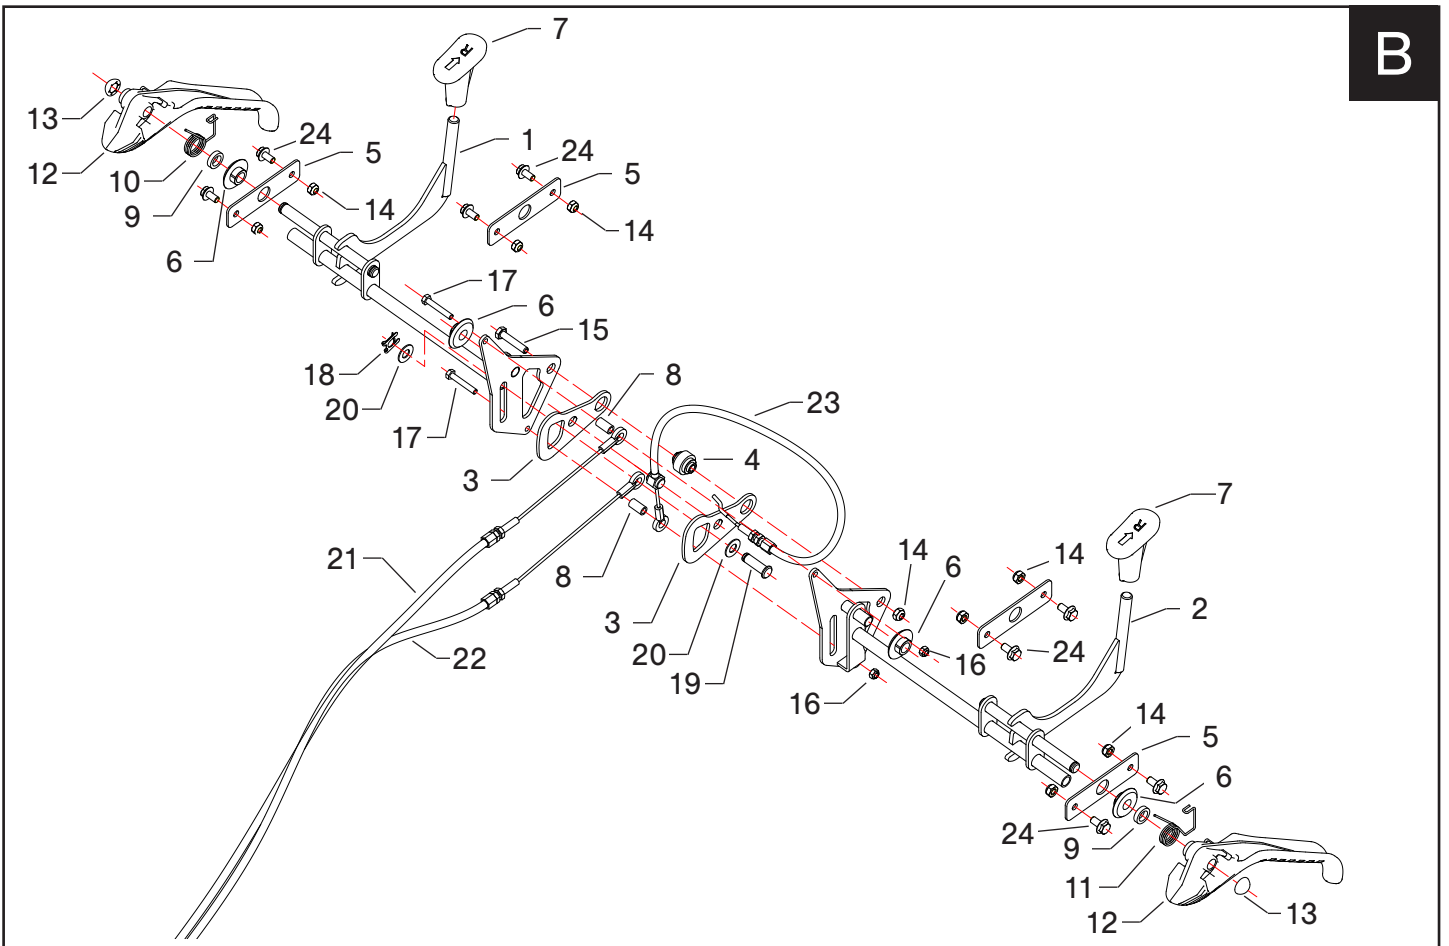

**A**

**B**

1	<b>420010142</b>	Asta esagonale   hexagonal rod	9	<b>814517010</b>	Dado   Nut
2	<b>420010907</b>	Camma in plastica   Plastic cam	10	<b>861998500</b>	Vite   Screw
3	<b>420010130</b>	Supporto a L   L support	11	<b>814548000</b>	Dado   Nut
4	<b>420010915</b>	Boccola nylon   Nylon bush	12	<b>420010525</b>	Cavo   Cable
5	<b>420010903</b>	Leva destra   Right lever	13	<b>420010538</b>	Clip   Metal clip
6	<b>420010904</b>	Leva sinistra   Left lever	14	<b>420010533</b>	Perno   Pin
7	<b>861850002</b>	Vite   Screw	15	<b>420005172</b>	Molla   Spring
8	<b>843522050</b>	Rondella   Washer			