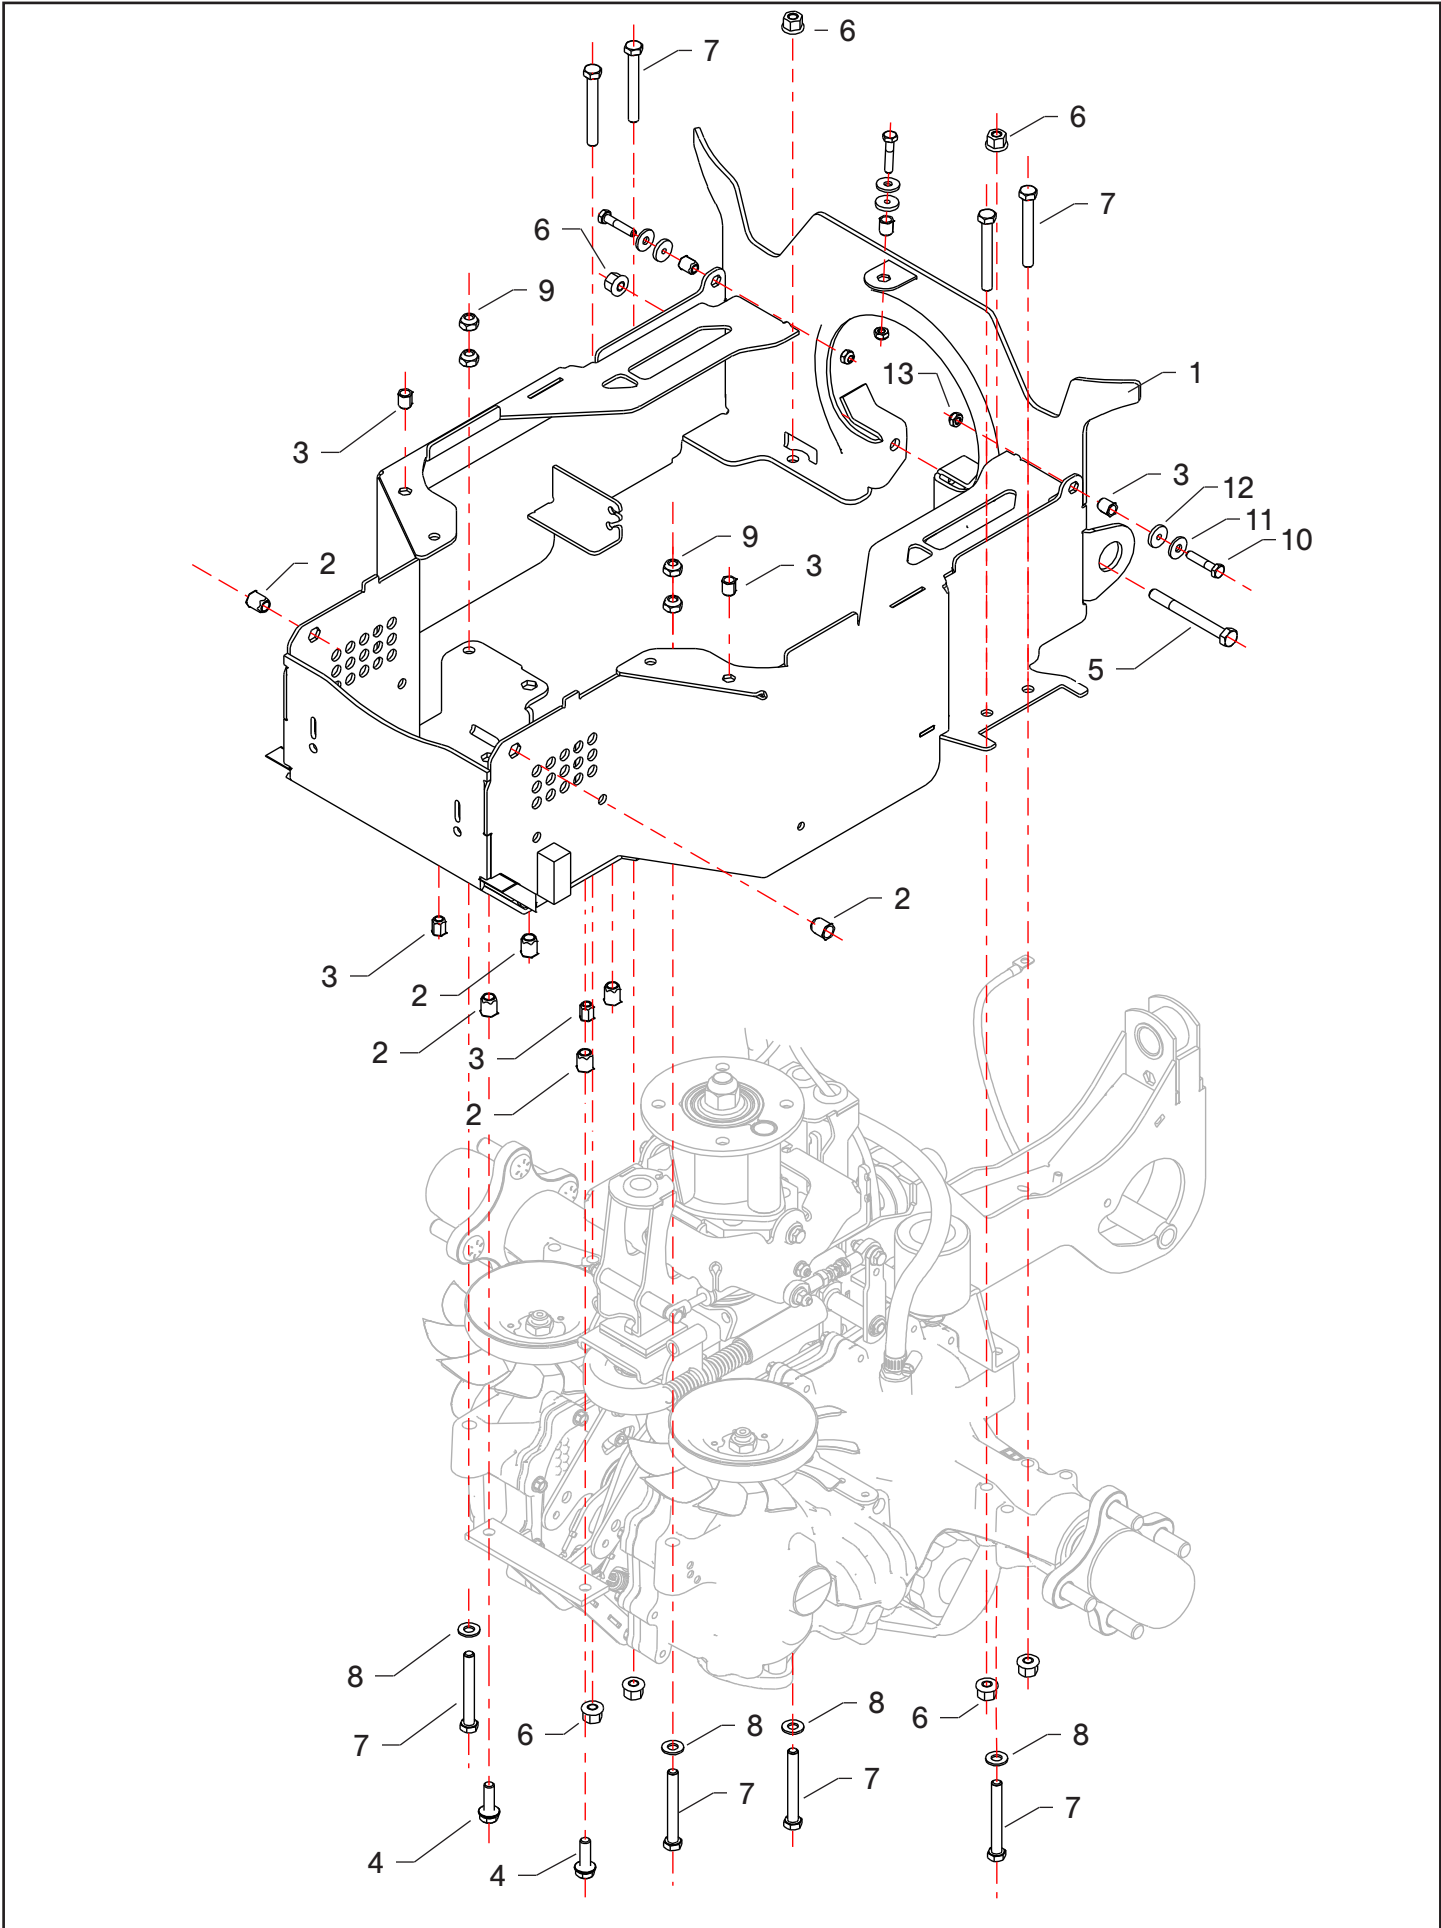

1	420005130	Telaio | Frame	8	843685000	Rondella | Washer
2	808994000	Inserito M8 | Threaded insert	9	814588000	Dado | Nut
3	808993000	Inserito M6 | Threaded insert	10	862160050	Vite | Screw
4	862685000	Vite | Screw	11	420005907	Rondella in gomma | Rubber washer
5	863047000	Vite | Screw	12	843619000	Rondella | Washer
6	814599000	Dado | Nut	13	814548000	Dado | Nut
7	862952000	Vite | Screw