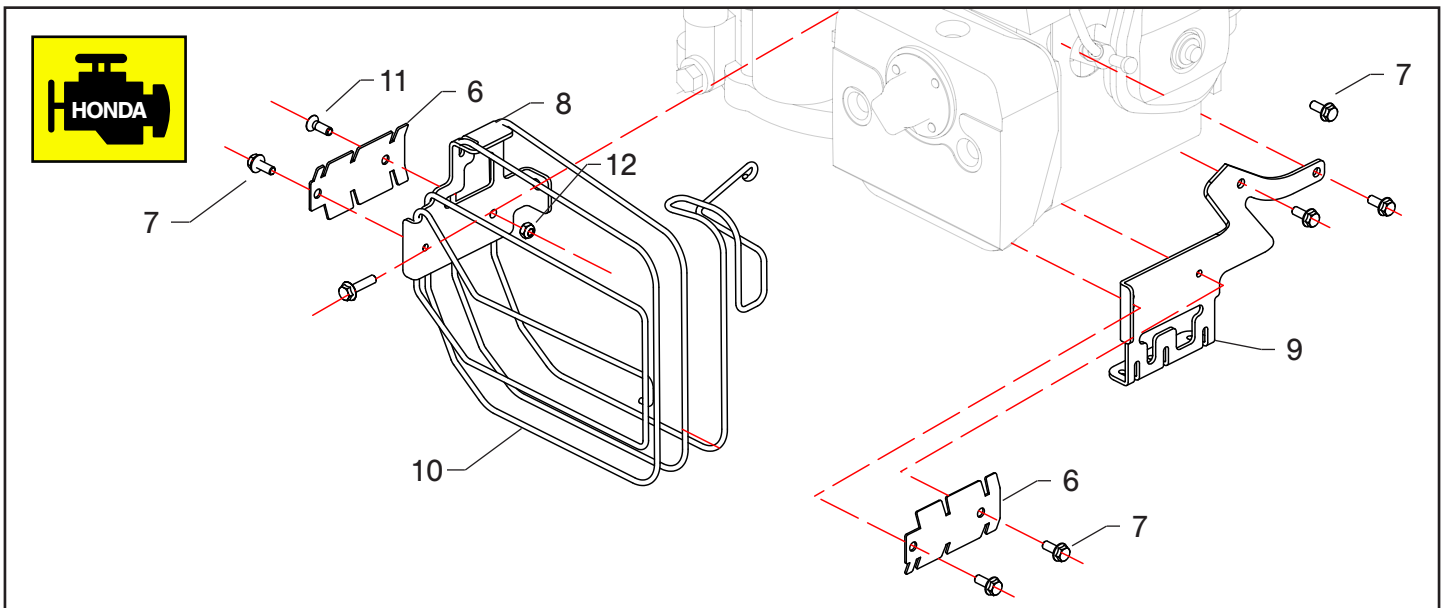

1	812632001	Cuscinetto | Bearing	19	420005214	Disco guarnito | Covered disc
2	420005207	Albero | Shaft	20	270011943	Distanziale | Spacer
3	420005230	Gruppo pulegge | Pulley set	21	420005222	Molla | Spring
4	814703100	Dado | Nut	22	420005215	Disco non guarnito | Disc
5	420005237	Distanziale | Spacer	23	420005216	Disco di comando | Command disc
6	420005236	Campana | Clutch cover	24	420005217	Flangia inferiore | Lower flange
7	863948000	Vite | Screw	25	814548000	Dado | Nut
8	420005219	Selettore | Selector			
9	812633001	Cuscinetto | Bearing	26	420005260	Coperchio | Cover
10	420005223	Supporto selettore | Selector support	27	812899001	Cuscinetto | Bearing
11	420005224	Distanziale | Spacer	28	862685000	Vite | Screw
12	270013596	Distanziale | Spacer	29	814599000	Dado | Nut
13	812586001	Cuscinetto | Bearing	30	420005238	Giunto | Coupling
14	862356200	Vite | Screw	31	360005220	Distanziale | Spacer
15	420005211	Flangia superiore | Upper flange	32	814645000	Dado | Nut
16	420005213	Perno | Pin	33	420005240	Elemento elastico | Elastic element
17	420005212	Distanziale | Spacer	34	420005241	Giunto | Coupling
18	420005218	Molla | Spring	35	801408000	Anello seeger | Seeger ring