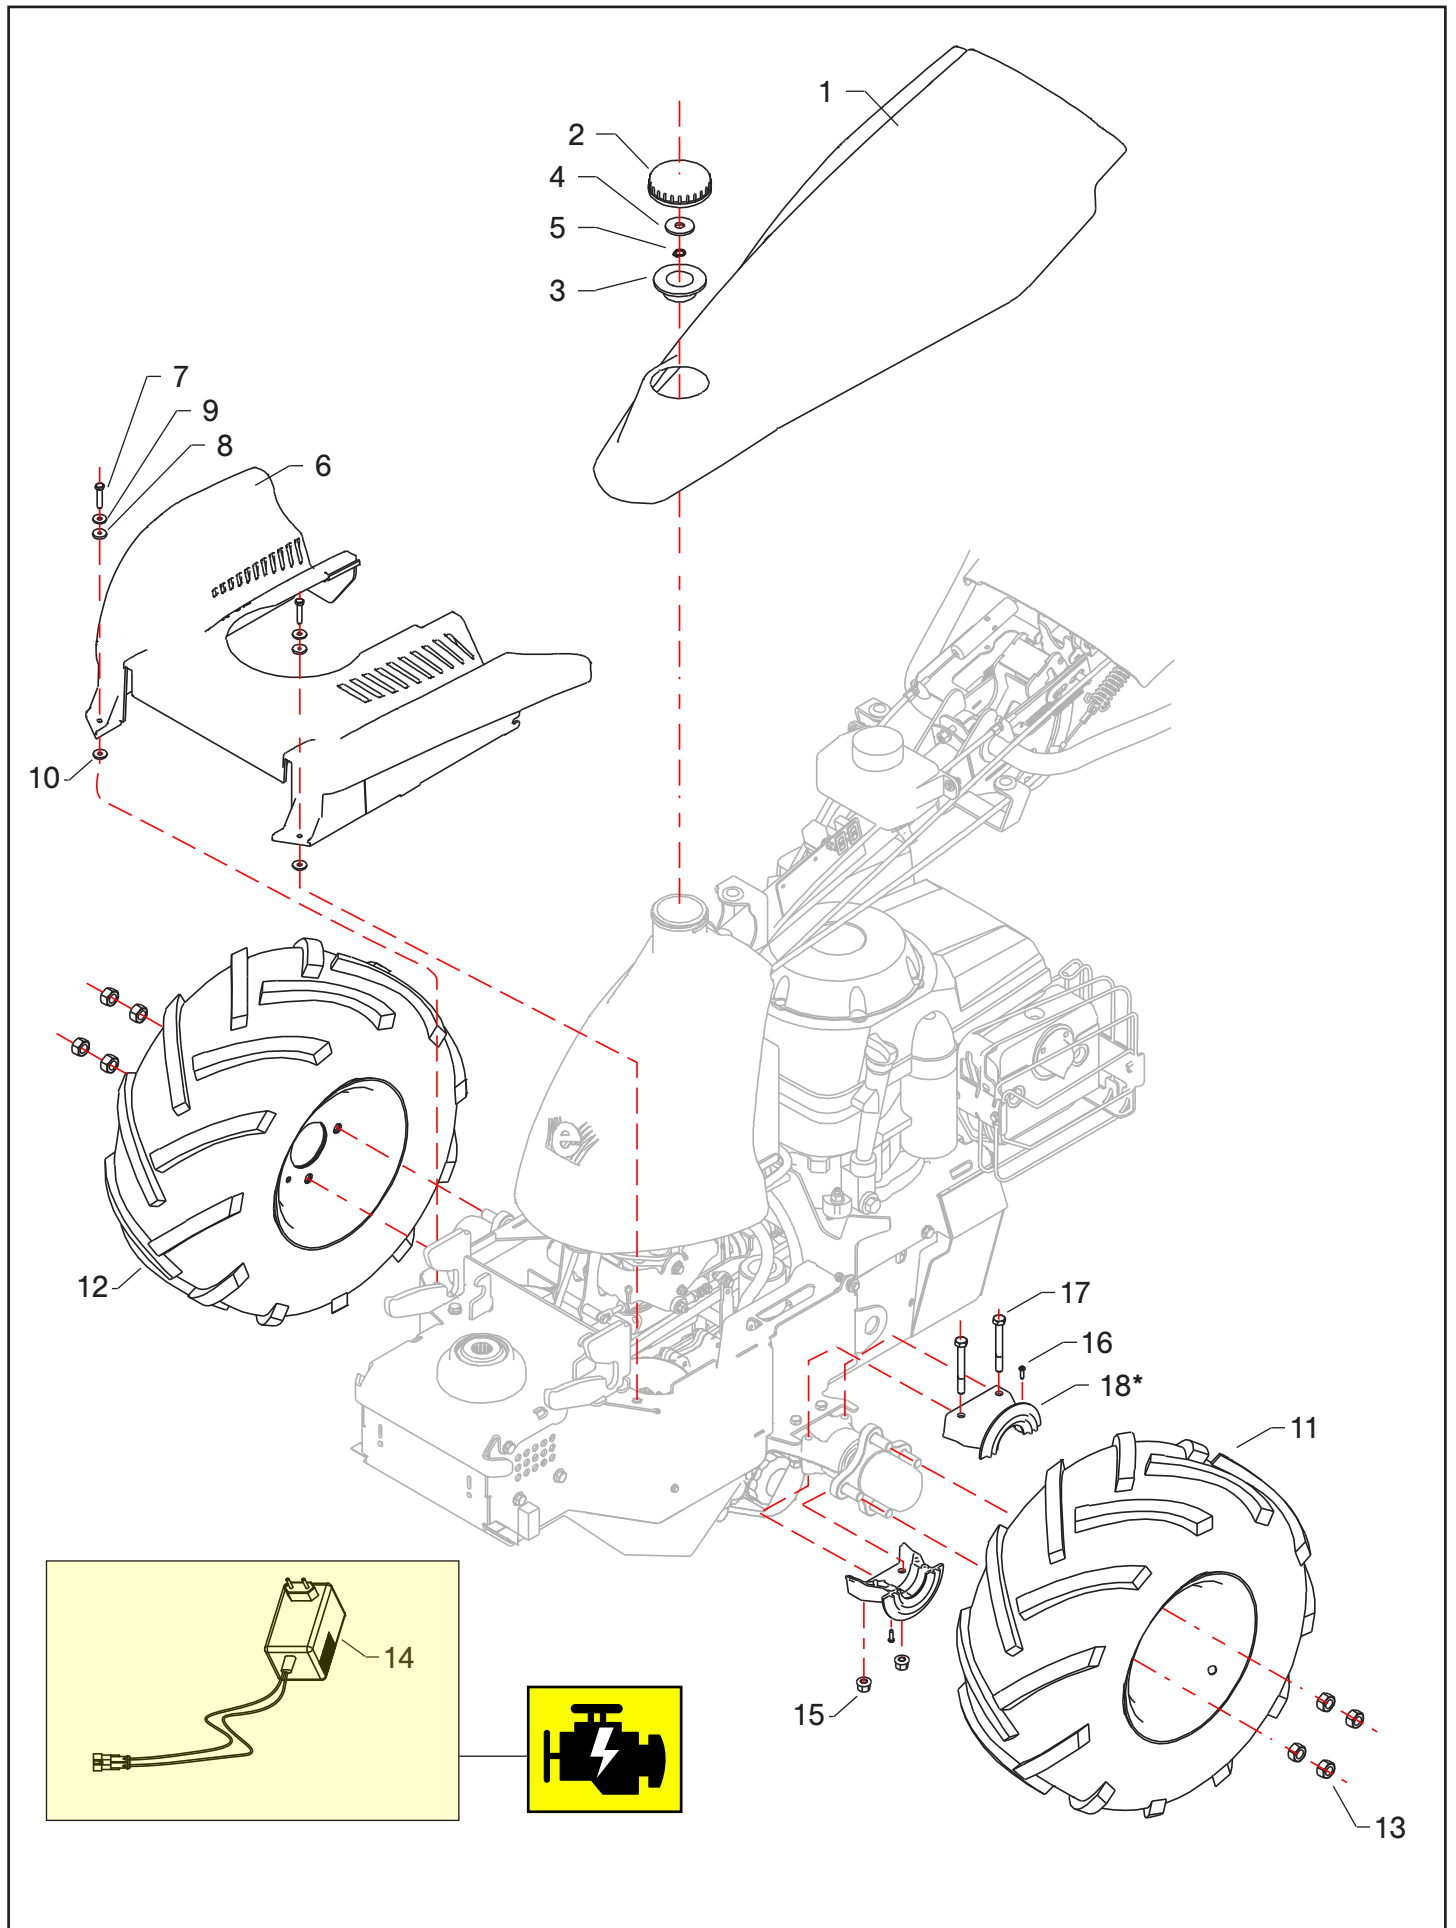

1	420010901	Cofano | Cover
2	270201892	Tappo serbatoio | Tank tap
3	270201787	Guarnizione | Sealing cap
4	843884000	Rondella | Washer
5	801102000	Anello seeger | Seeger
6	420005900	Cofano | Cover
7	862160050	Vite | Screw
8	420005907	Rondella gomma | Rubber washer
9	843619000	Rondella | Washer
10	843721000	Rondella imperdibile | Captive washer
11	420005281	Ruota sinistra | Left Wheel
12	420005280	Ruota destra | Right Wheel
13	814720000	Dado | Nut
14	400025112	Caricabatteria | Battery charger
15	814599000	Dado | Nut
16	863982014	Vite | Screw
17	863040000	Vite | Screw

18*		420005283	Parapolvere | Dust cover
		420005288	Parapolvere | Dust cover