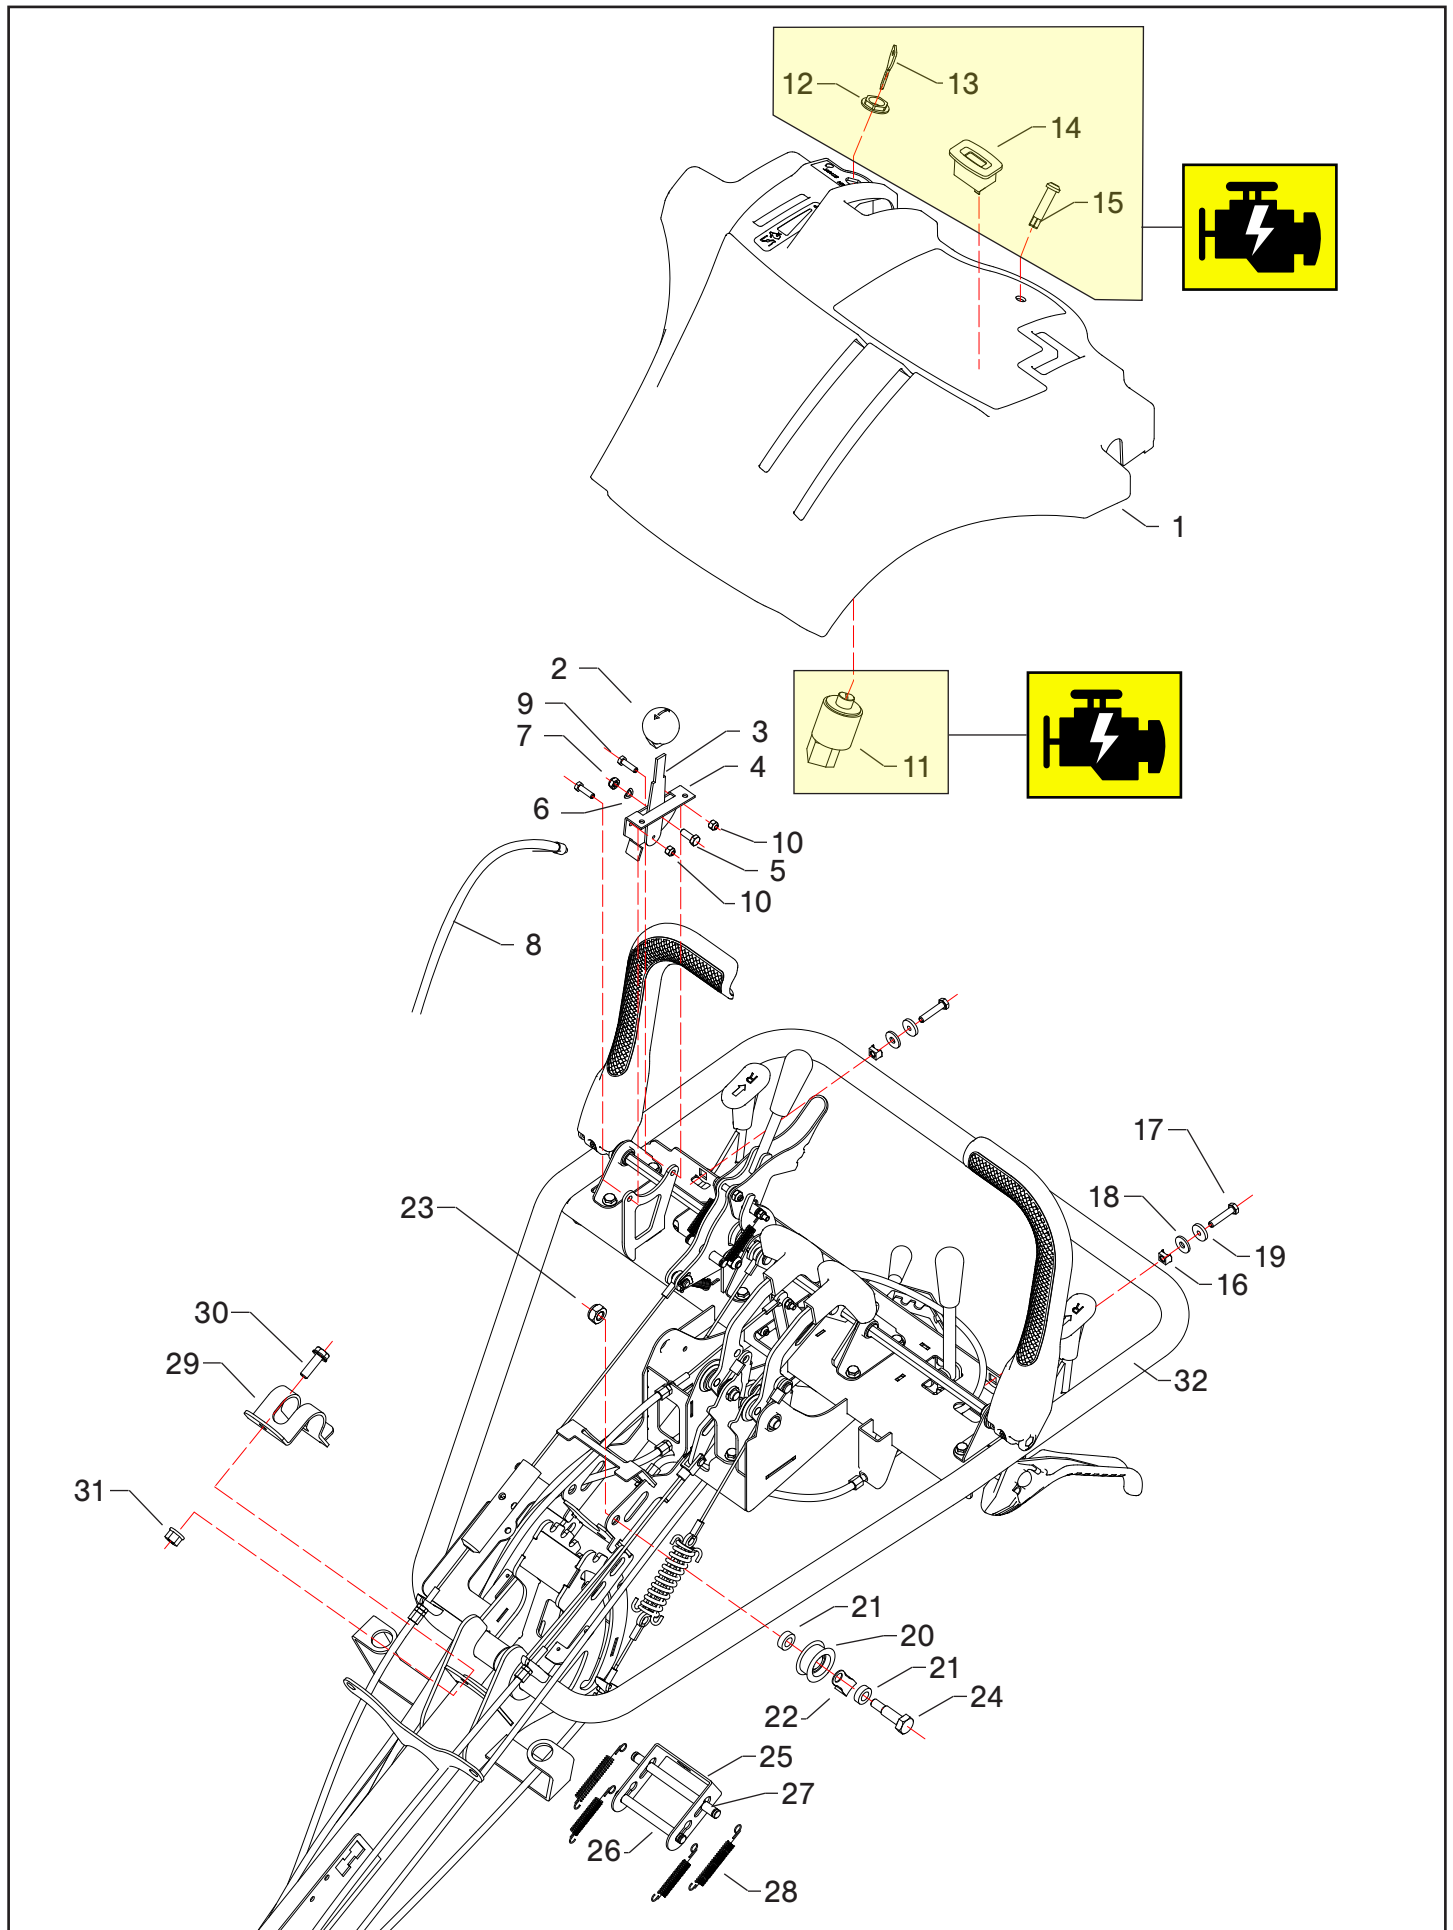

1	420010902	Cruscotto | Dashboard	17	862160050	Vite | Screw
2	341012905	Pomolo | Handle	18	420005907	Rondella gomma | Rubber washer
3	340010155	Leva | Lever	19	843619000	Rondella | Washer
4	340010156	Supporto | Support	20	260005365	Ruotino | Plastic idler pulley
5	862097010	Vite | Screw	21	260005293	Distanziale | Spacer
6	843581030	Rondella | Washer	22	370005200	Lamierino | Plate
7	814548000	Dado | Nut	23	814645000	Dado | Nut
8	420010355	Cavo | Cable	24	863359000	Vite | Screw
9	861931010	Vite | Screw	25	420010265	Lamiera | Plate
10	814530080	Dado | Nut	26	420010272	Perno | Pin
11	341025160	Bloc. avviamento | Ignition lock	27	420010274	Perno | Pin
12	341025161	Ghiera | Plastic lock nut	28	231005903	Molla | Spring
13	341025162	Chiave | Key	29	420010020	Lamiera fissaggio | Fastening plate
14	420025146	Contaore | Hour meter	30	862685000	Vite | Screw
15	420025145	Spia LED | Tell-Tale LED	31	814599000	Dado | Nut
16	814860000	Dado gabbia | Cage nut	32	420010100	Stegola | Handlebar