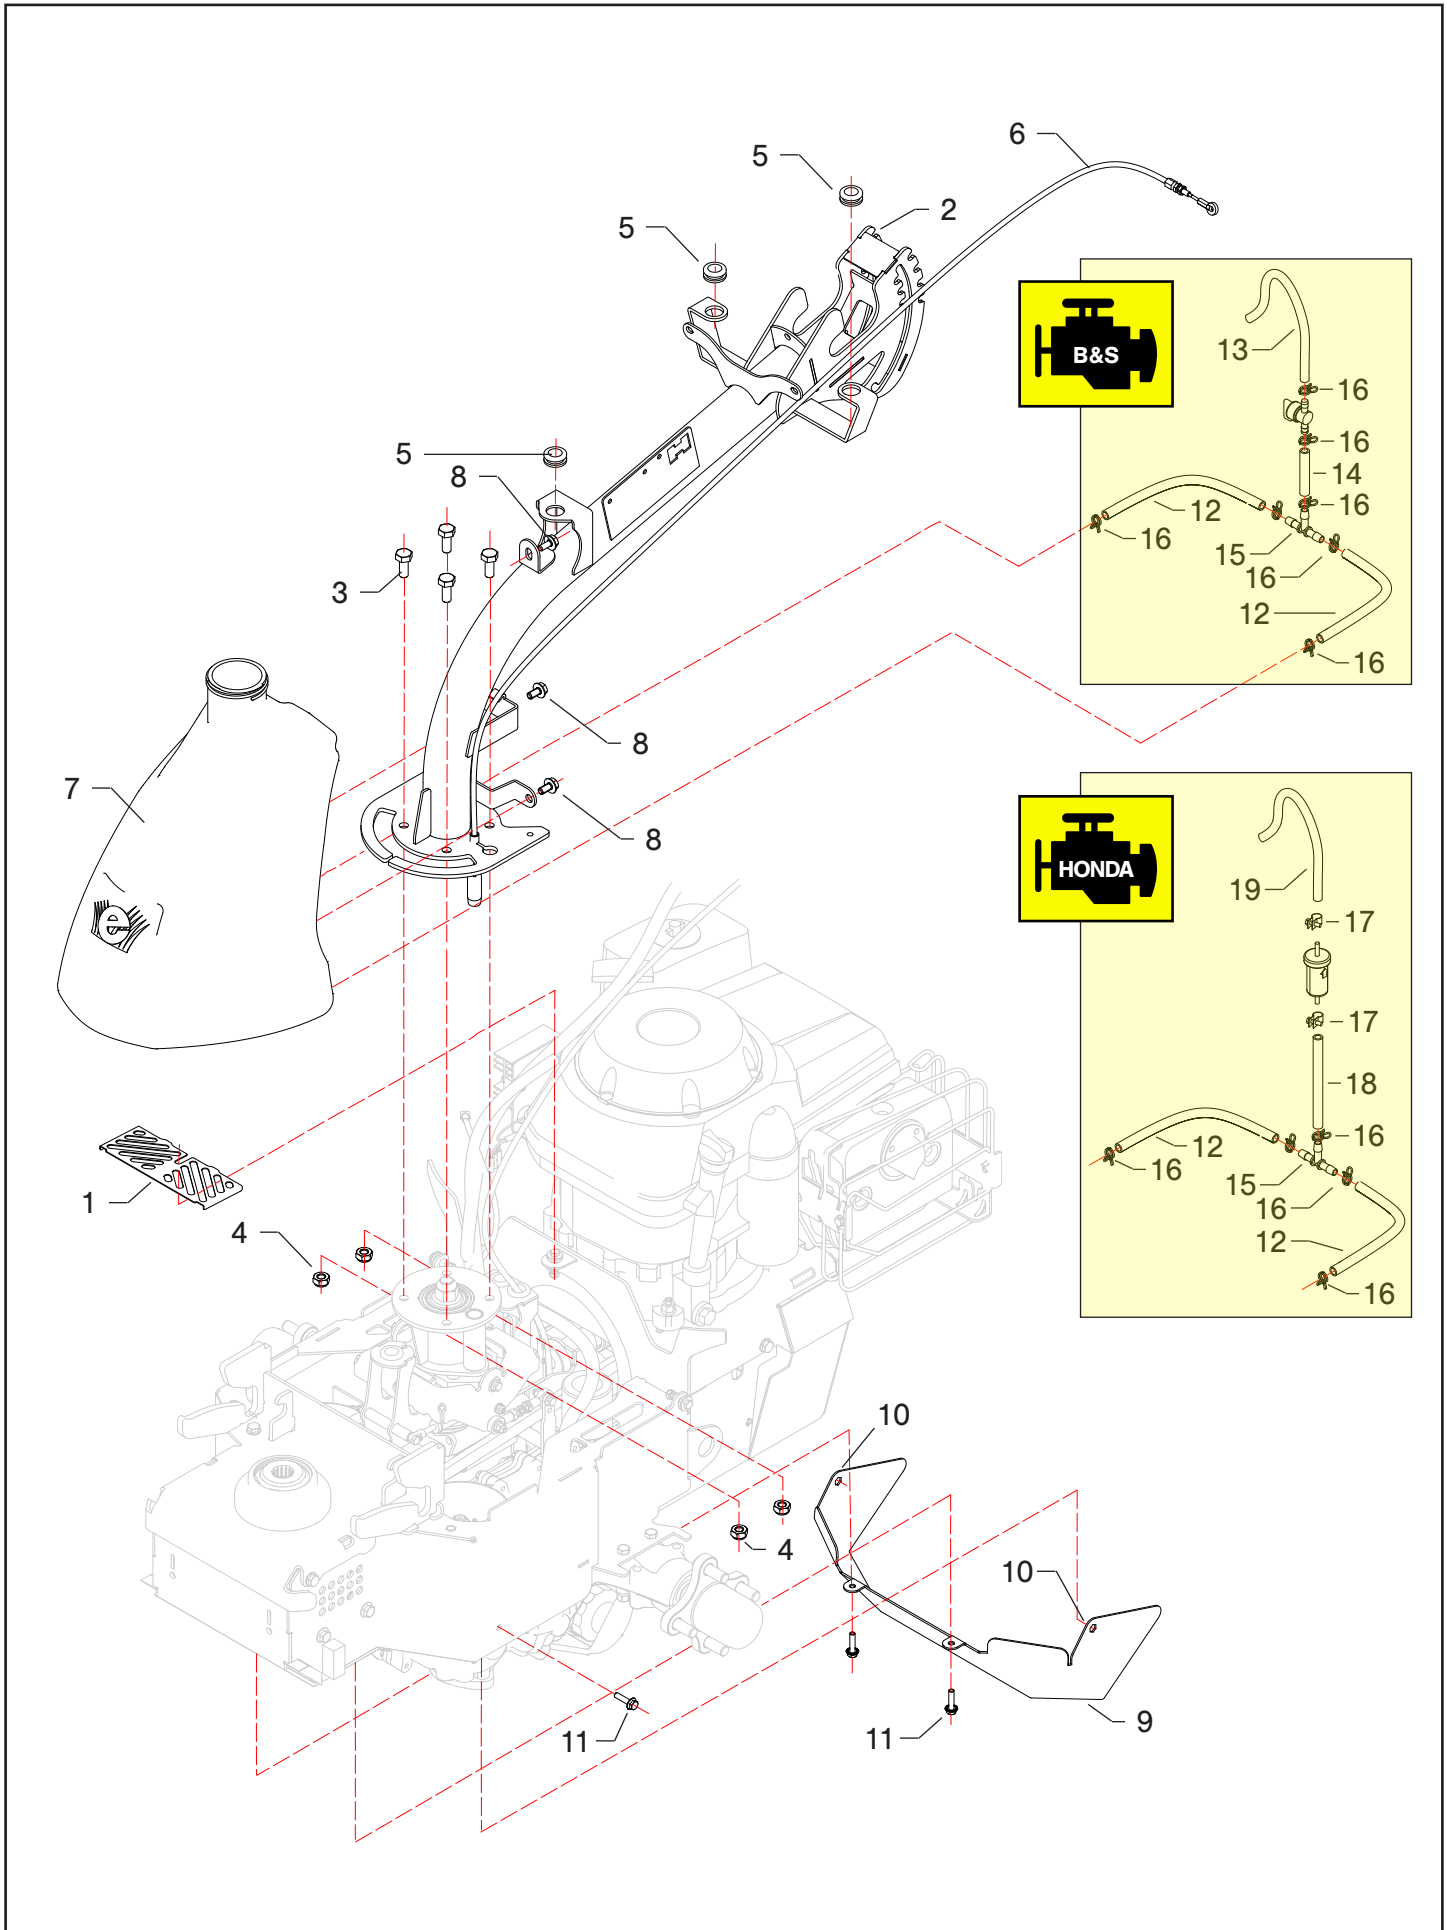

1	420005290	Protezione mani | Hand protection	12	341025925	Tubo 230 mm | Hose 230 mm
2	420010001	Sup. stegola | Handlebar support	13	341025925	Tubo 300 mm | Hose 300 mm
3	863254000	Vite | Screw	14	341025925	Tubo 40 mm | Hose 40 mm
4	814645000	Dado | Nut	15	420010540	Connettore a T | T joint
5	220010910	Passafilo | Cable grommet	16	341025926	Fascetta | Hose clamp
6	420010504	Cavo | Cable	17	420025912	Fascetta | Hose clamp
7	420025900	Serbatoio | Tank	18	420025906	Tubo 510 mm | Hose 510 mm
8	862494500	Vite | Screw	19	420025906	Tubo 220 mm | Hose 220 mm
9	420005245	Minigonna | Protection plate			
10	808993000	Inserto filettato | Threaded insert			
11	862140000	Vite | Screw