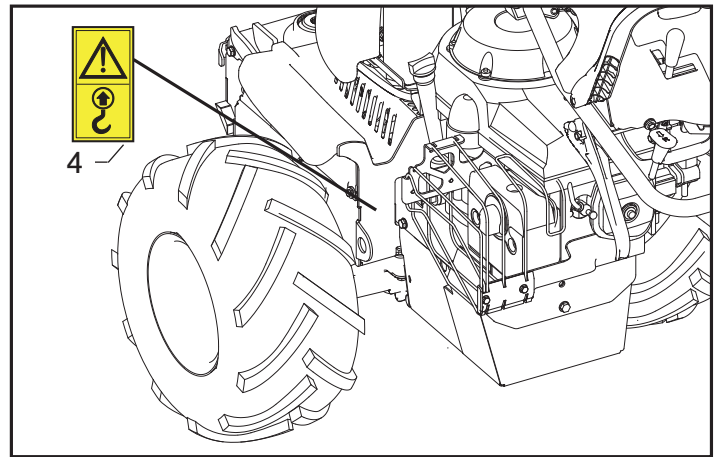

1	420010901	Cofano | Cover
2	270201892	Tappo serbatoio | Tank tap
3	270201787	Guarnizione | Sealing cap
4	843884000	Rondella | Washer
5	801102000	Anello seeger | Seeger
6	420005900	Cofano | Cover
7	862160050	Vite | Screw
8	420005907	Rondella gomma | Rubber washer
9	843619000	Rondella | Washer
10	843721000	Rondella imperdibile | Captive washer
11	420005281	Ruota sinistra | Left Wheel
12	420005280	Ruota destra | Right Wheel
13	814720000	Dado | Nut
14	400025112	Caricabatteria | Battery charger
15	814599000	Dado | Nut
16	863982014	Vite | Screw
17	863040000	Vite | Screw

18*		420005283	Parapolvere | Dust cover
		420005288	Parapolvere | Dust cover