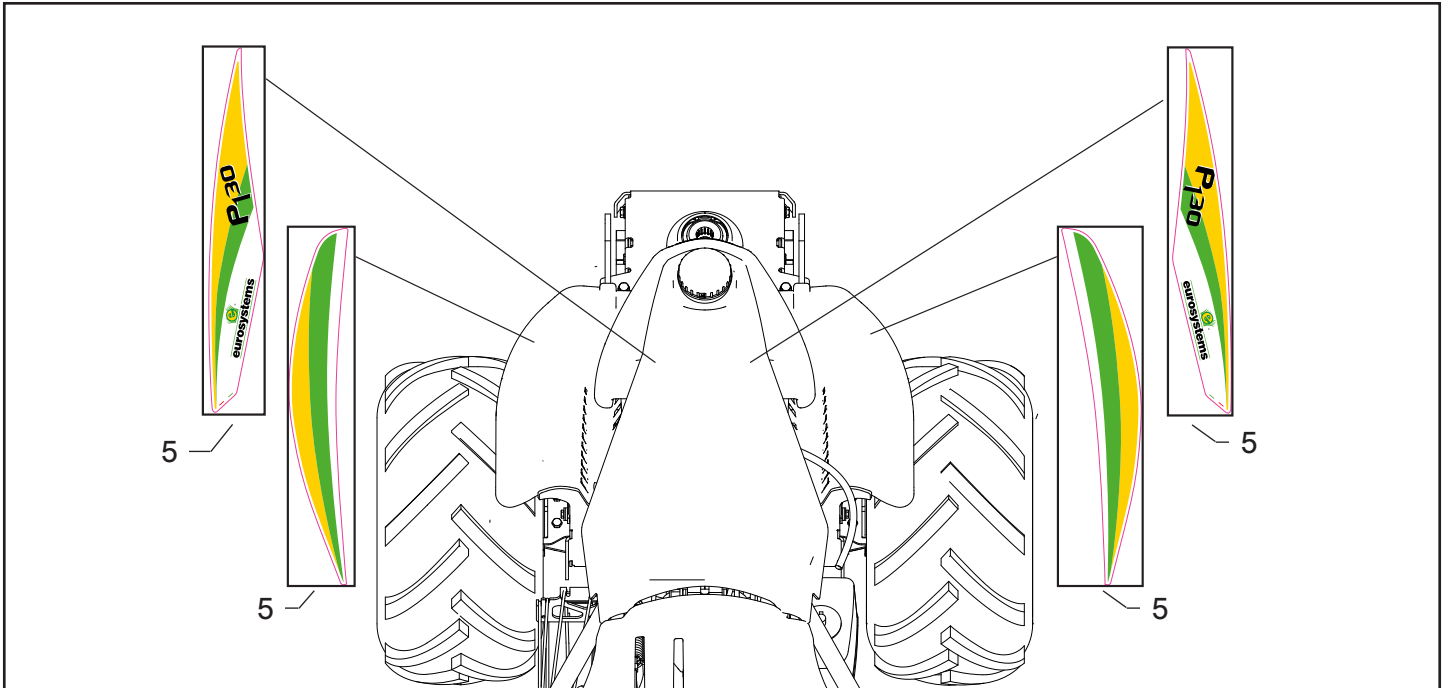

- 1 **420050009** Etichetta pericolo | Danger label
- 2 **420050006** Etichetta impigliamento | Entanglement label
- 3 **341050262** Etichetta parti rotanti | Rotating parts label
- 4 **420050005** Etichetta gancio | Eye plate label
- 5 **420050001** Kit etichette | Label kit

6 Etichetta cruscotto | Dashboard label

			A - 420005002
			B - 420005008
			A - 420005002
		C - 420005003	

7 Etichetta stop | Stop label

	420005007