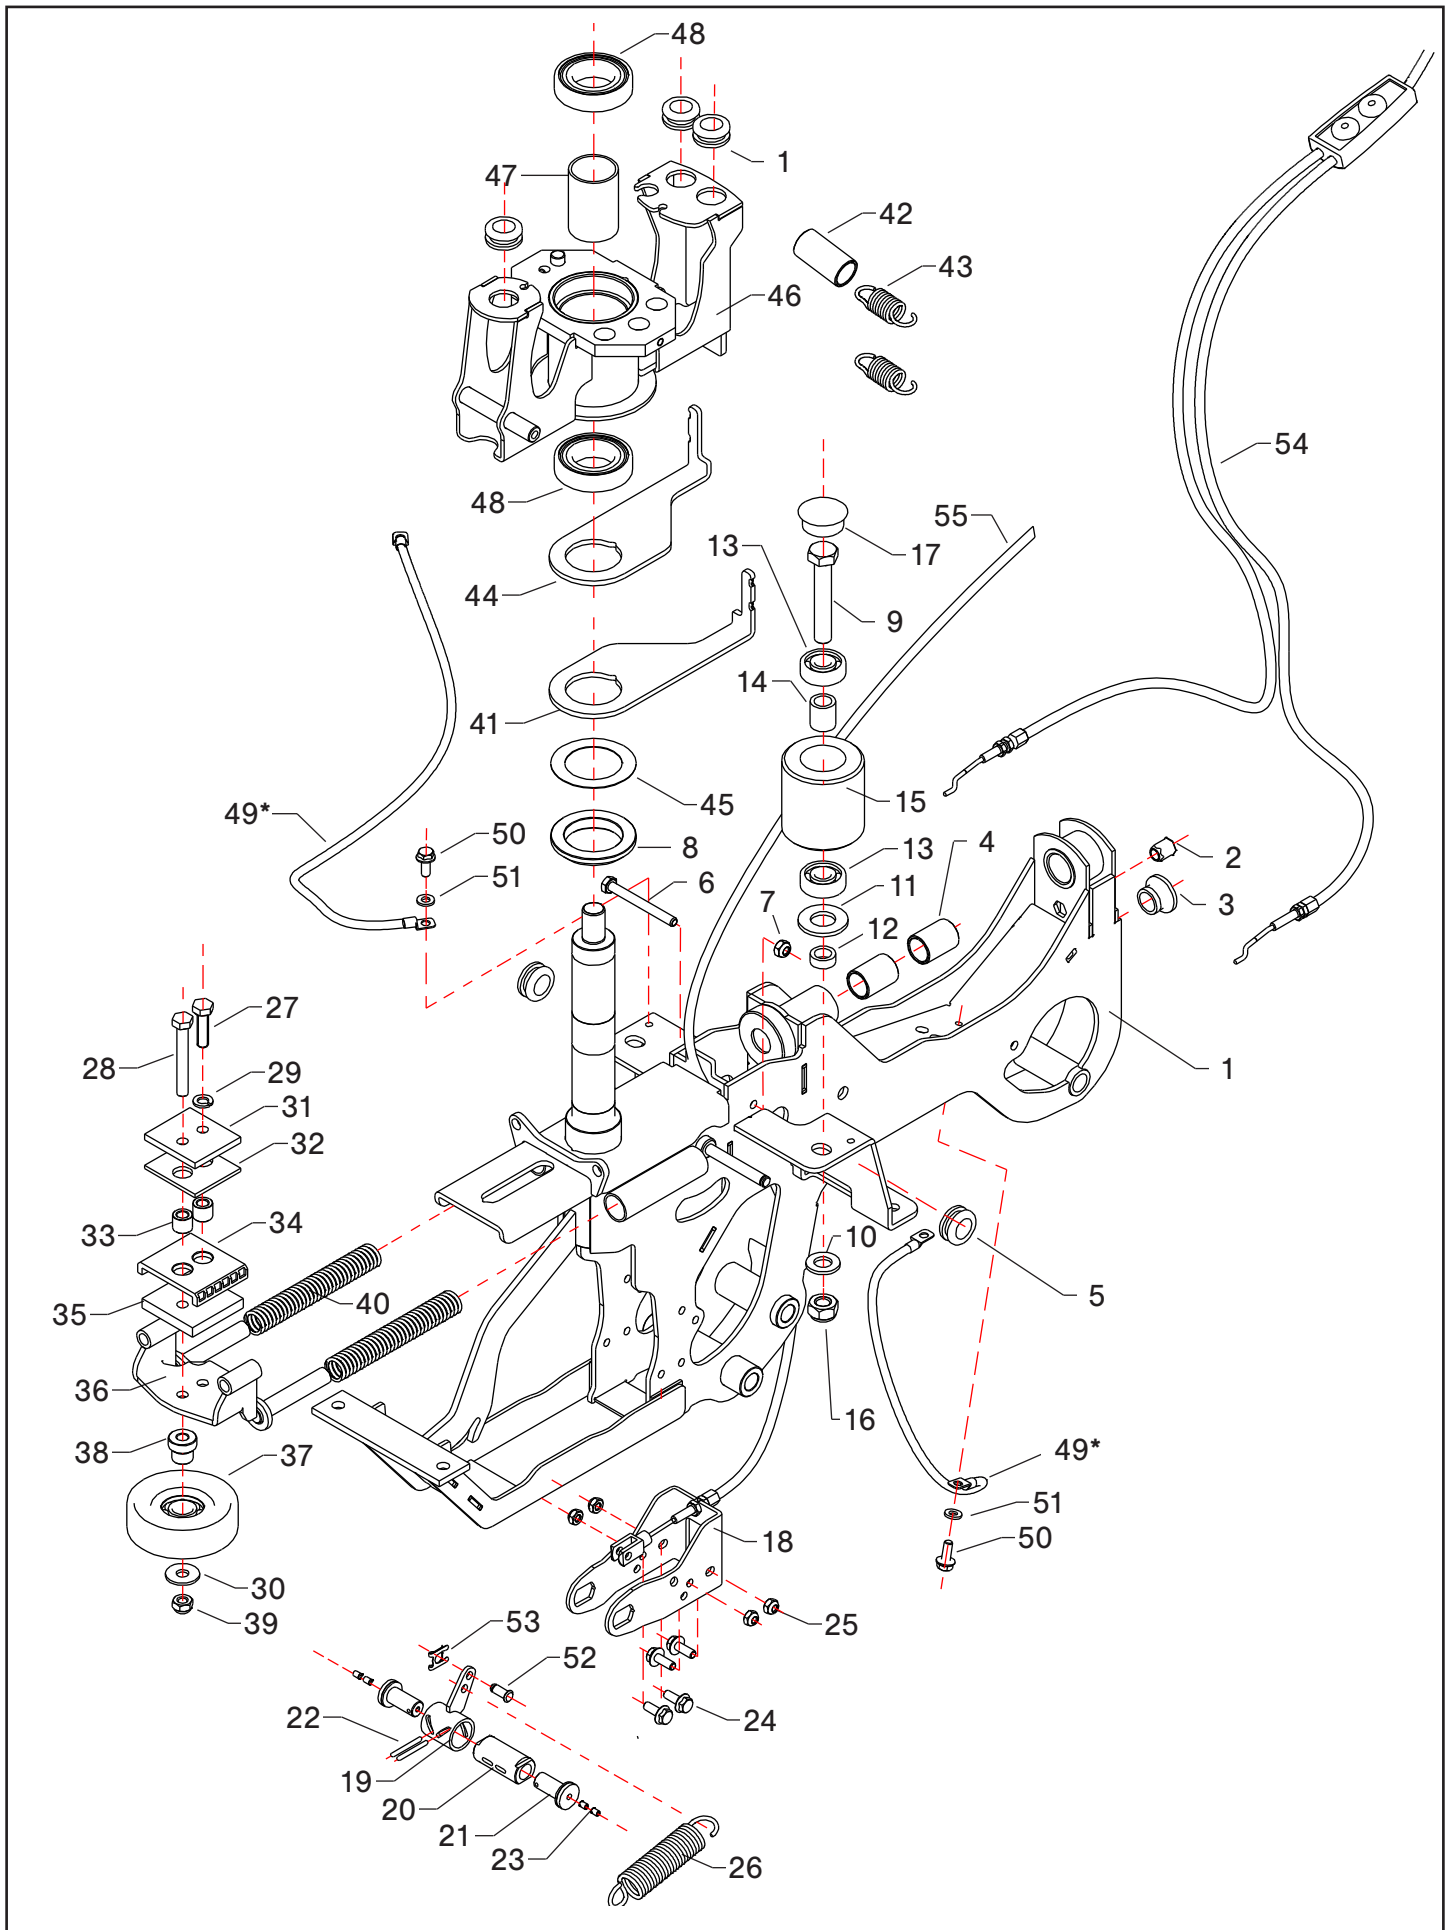

1	<b>420005000</b>	Telaio   Frame	29	<b>843667000</b>	Rondella elastica   Elastic washer
2	<b>808994000</b>	Inserto filettato   Threaded insert	30	<b>843708000</b>	Rondella   Washer
3	<b>400005900</b>	Boccola   Bush	31	<b>420005061</b>	Distanziale   Spacer
4	<b>420005901</b>	Boccola   Bush	32	<b>420005903</b>	Distanziale   Spacer
5	<b>220010910</b>	Passacavo   Cable grommet	33	<b>420005060</b>	Distanziale   Spacer
6	<b>862370700</b>	Vite   Screw	34	<b>420005902</b>	Distanziale   Spacer
7	<b>814548000</b>	Dado   Nut	35	<b>420005050</b>	Distanziale   Spacer
8	<b>420005027</b>	Distanziale   Spacer	36	<b>420005052</b>	Piatto tendicinghia   Idler pulley support
9	<b>863997200</b>	Vite   Screw	37	<b>420005920</b>	Ballerino   Idler pulley
10	<b>843901050</b>	Rondella   Washer	38	<b>420005058</b>	Boccola   Metal bush
11	<b>420005029</b>	Guarnizione   Gasket	39	<b>814588000</b>	Dado   Nut
12	<b>360005212</b>	Distanziale   Spacer	40	<b>420005065</b>	Molla   Spring
13	<b>812523050</b>	Cuscinetto   Bearing	41	<b>420005070</b>	Lamiera   Metal sheet
14	<b>420005030</b>	Distanziale   Spacer	42	<b>420005904</b>	Boccola   Bush
15	<b>420005910</b>	Ballerino   Idler pulley	43	<b>420005074</b>	Molla   Spring
16	<b>814703000</b>	Dado   Nut	44	<b>420005072</b>	Lamiera   Metal sheet
17	<b>420005031</b>	Tappo   Stopper	45	<b>330005456</b>	Distanziale   Spacer
18	<b>420005037</b>	Lamiera   Metal sheet	46	<b>420005082</b>	Supporto manubrio   Handlebar support
19	<b>420005040</b>	Leva freno   Brake lever	47	<b>420005093</b>	Distanziale   Spacer
20	<b>420005044</b>	Distanziale   Spacer	48	<b>812633001</b>	Cuscinetto   Bearing
21	<b>420005038</b>	Perno freno   Brake pad	49	<b>420025130</b>	Impianto elettrico   Electrical wiring
22	<b>851135030</b>	Spina cilindrica   Cylindrical pin	50	<b>862070010</b>	Vite   Screw
23	<b>861830000</b>	Vite   Screw	51	<b>843605010</b>	Distanziale   Spacer
24	<b>862120000</b>	Vite   Screw	52	<b>420010535</b>	Perno   Metal pin
25	<b>814548000</b>	Dado   Nut	53	<b>420010537</b>	Graffetta   Clip
26	<b>341020369</b>	Molla   Spring	54	<b>420010506</b>	Cavo   Cable
27	<b>862724000</b>	Vite   Screw	55	<b>420010525</b>	Cavo   Cable
28	<b>862944000</b>	Vite   Screw			