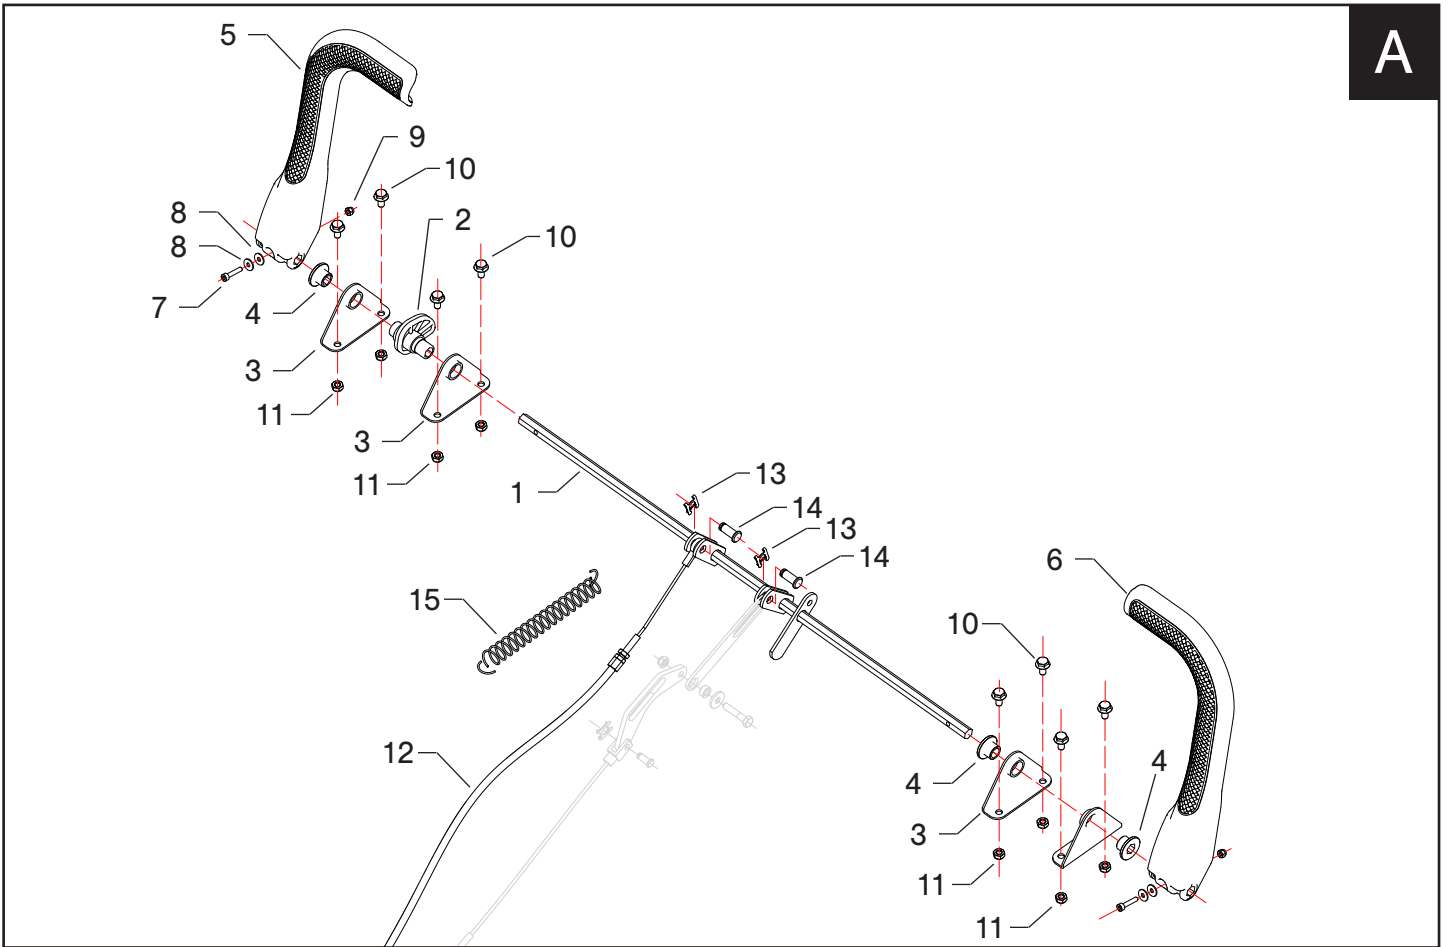

**A**

**B**

1	<b>420010142</b>	Asta esagonale   hexagonal rod	9	<b>814517010</b>	Dado   Nut
2	<b>420010907</b>	Camma in plastica   Plastic cam	10	<b>861998500</b>	Vite   Screw
3	<b>420010130</b>	Supporto a L   L support	11	<b>814548000</b>	Dado   Nut
4	<b>420010915</b>	Boccola nylon   Nylon bush	12	<b>420010525</b>	Cavo   Cable
5	<b>420010903</b>	Leva destra   Right lever	13	<b>420010538</b>	Clip   Metal clip
6	<b>420010904</b>	Leva sinistra   Left lever	14	<b>420010533</b>	Perno   Pin
7	<b>861850002</b>	Vite   Screw	15	<b>420005172</b>	Molla   Spring
8	<b>843522050</b>	Rondella   Washer			