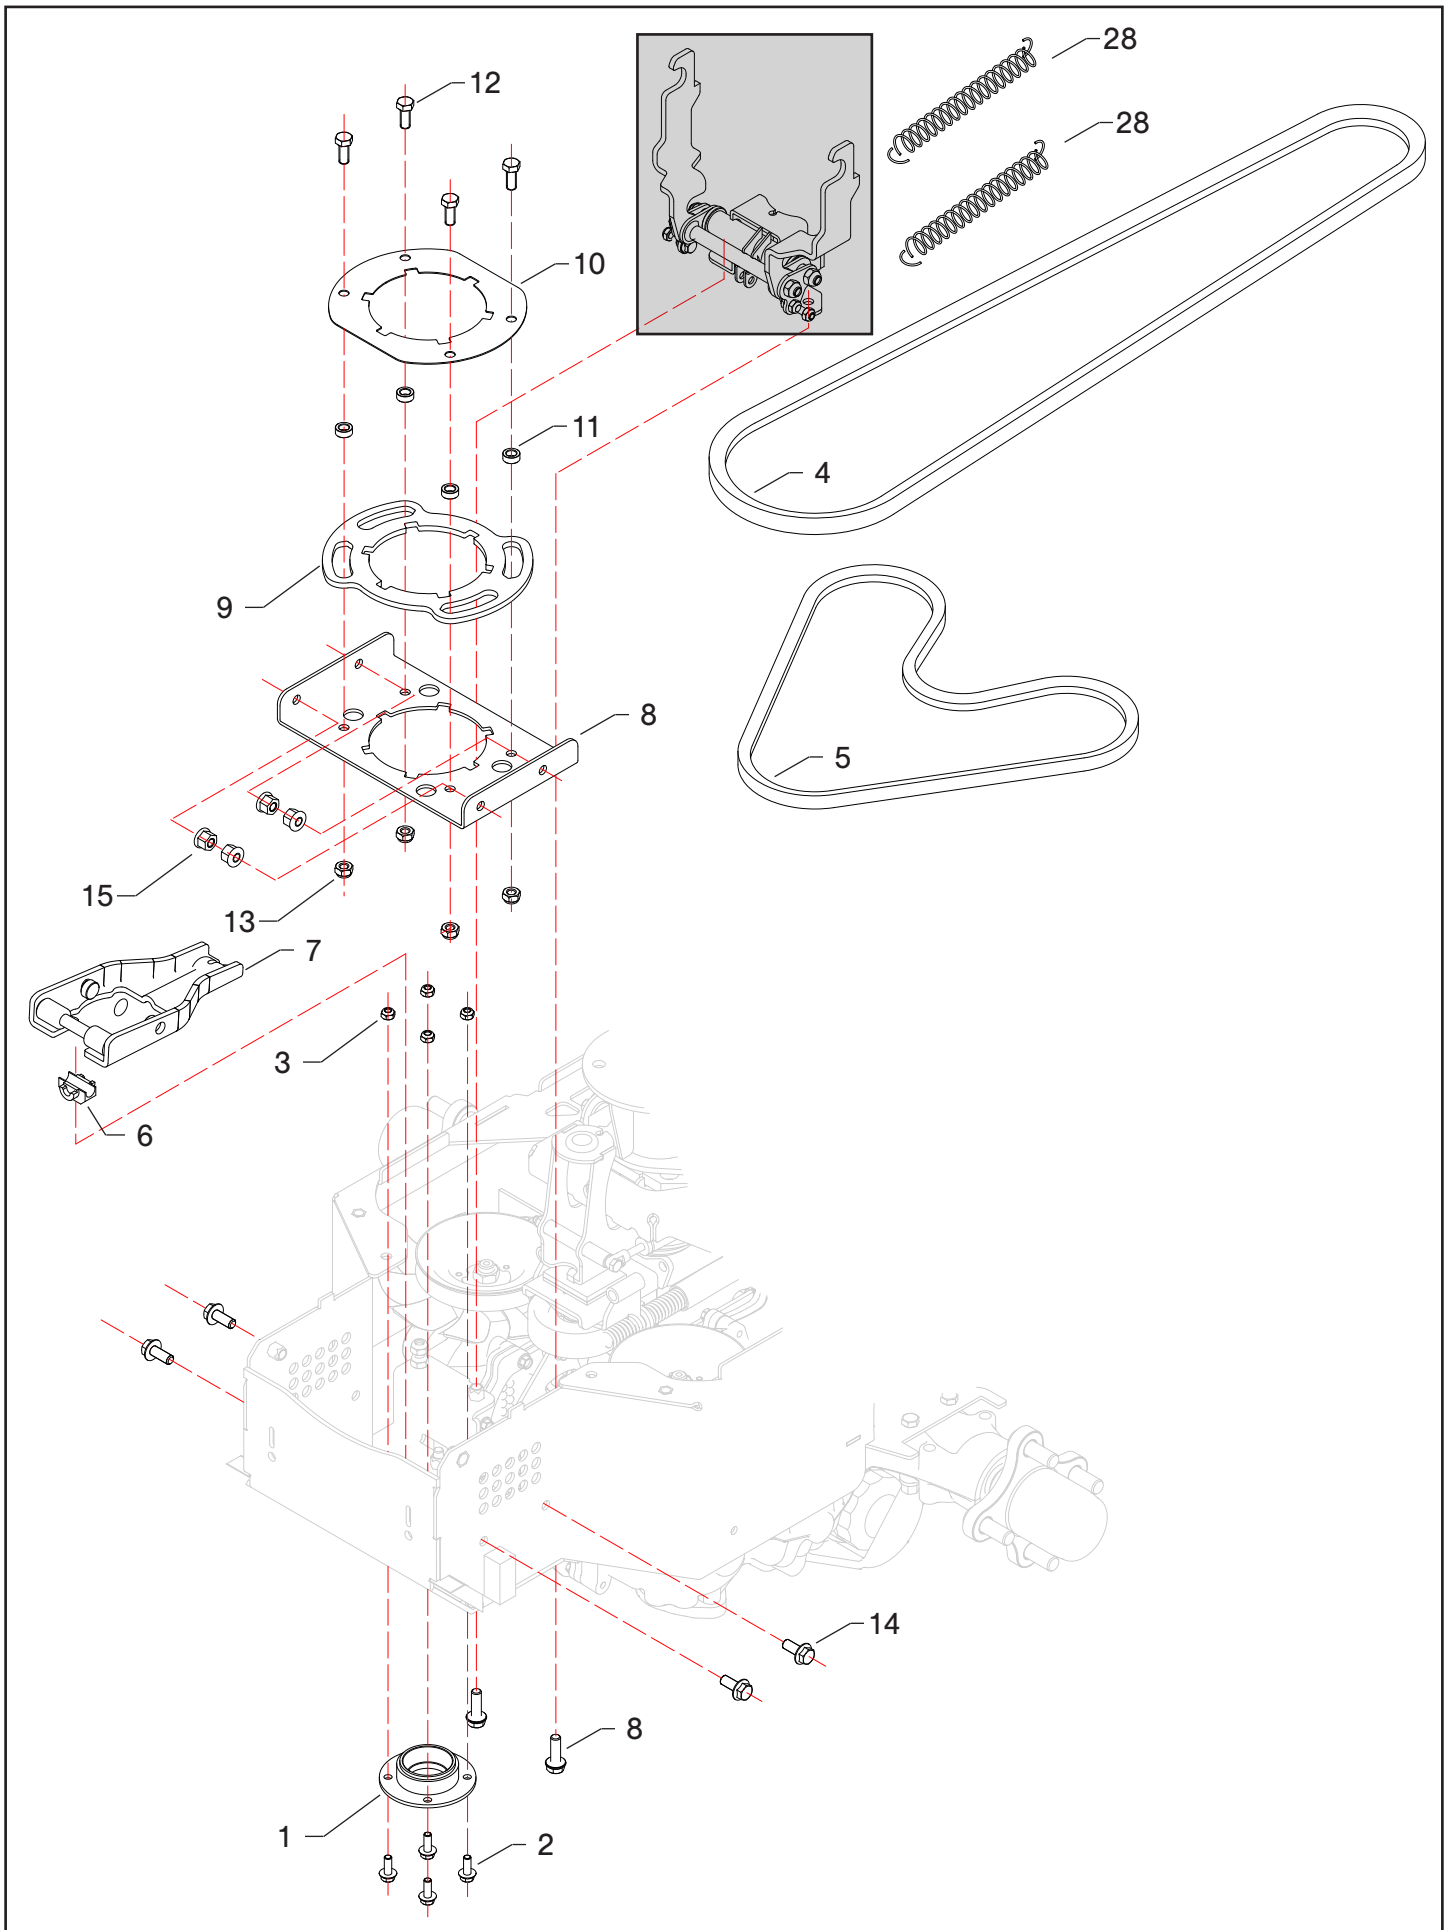

1	420005130	Telaio | Frame	8	843685000	Rondella | Washer
2	808994000	Inserito M8 | Threaded insert	9	814588000	Dado | Nut
3	808993000	Inserito M6 | Threaded insert	10	862160050	Vite | Screw
4	862685000	Vite | Screw	11	420005907	Rondella in gomma | Rubber washer
5	863047000	Vite | Screw	12	843619000	Rondella | Washer
6	814599000	Dado | Nut	13	814548000	Dado | Nut
7	862952000	Vite | Screw