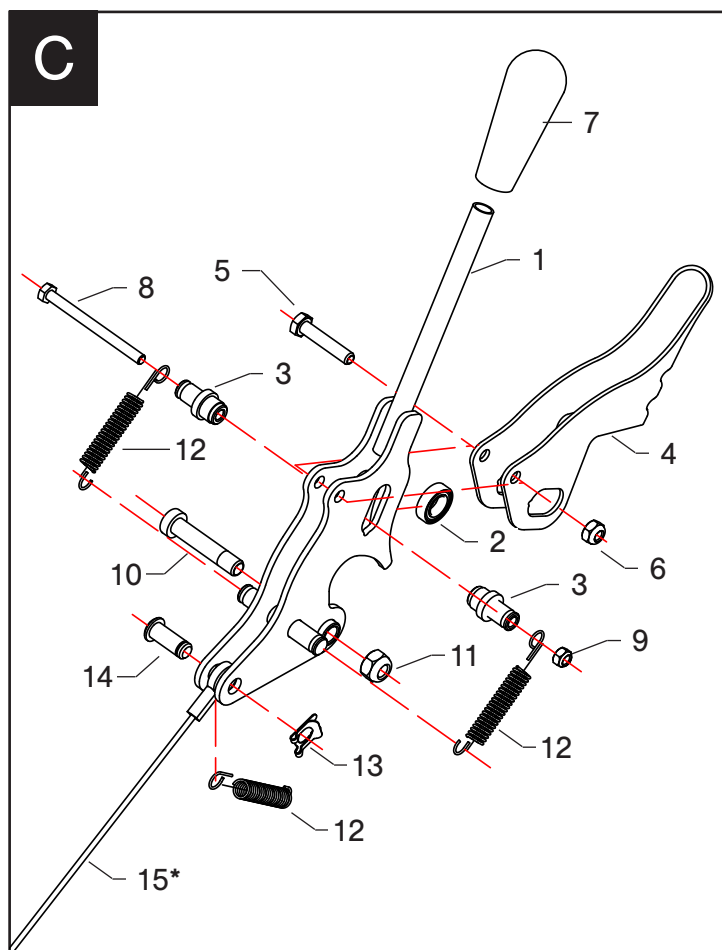

**A**

**B**

1	<b>420010142</b>	Asta esagonale   hexagonal rod	9	<b>814517010</b>	Dado   Nut
2	<b>420010907</b>	Camma in plastica   Plastic cam	10	<b>861998500</b>	Vite   Screw
3	<b>420010130</b>	Supporto a L   L support	11	<b>814548000</b>	Dado   Nut
4	<b>420010915</b>	Boccola nylon   Nylon bush	12	<b>420010525</b>	Cavo   Cable
5	<b>420010903</b>	Leva destra   Right lever	13	<b>420010538</b>	Clip   Metal clip
6	<b>420010904</b>	Leva sinistra   Left lever	14	<b>420010533</b>	Perno   Pin
7	<b>861850002</b>	Vite   Screw	15	<b>420005172</b>	Molla   Spring
8	<b>843522050</b>	Rondella   Washer			

1	<b>420010212</b>	Leva destra   Right lever	14	<b>814548000</b>	Dado   Nut
2	<b>420010222</b>	Leva sinistra   Left lever	15	<b>862160050</b>	Vite   Screw
3	<b>420010232</b>	Flangia   Flange	16	<b>861937000</b>	Dado   Nut
4	<b>420010262</b>	Boccola   Bush	17	<b>814530090</b>	Vite   Screw
5	<b>420010302</b>	Piastra   Plate	18	<b>420010538</b>	Clip   Clip
6	<b>341005359</b>	Boccola nylon   Nylon bush	19	<b>420010533</b>	Perno   Pin
7	<b>420010905</b>	Pomolo   Handle	20	<b>330020250</b>	Distanziale   Spacer
8	<b>420010252</b>	Distanziale   Spacer	21	<b>420010500</b>	Cavo   Cable
9	<b>260005230</b>	Distanziale   Spacer	22	<b>420010501</b>	Cavo   Cable
10	<b>420010320</b>	Molla destra   Right spring	23	<b>420010530</b>	Cavo   Cable
11	<b>420010321</b>	Molla sinistra   Left spring	24	<b>861998500</b>	Vite   Screw
12	<b>420010906</b>	Leva   Lever			
13	<b>843993550</b>	Flssatore a corona   Push on fix			