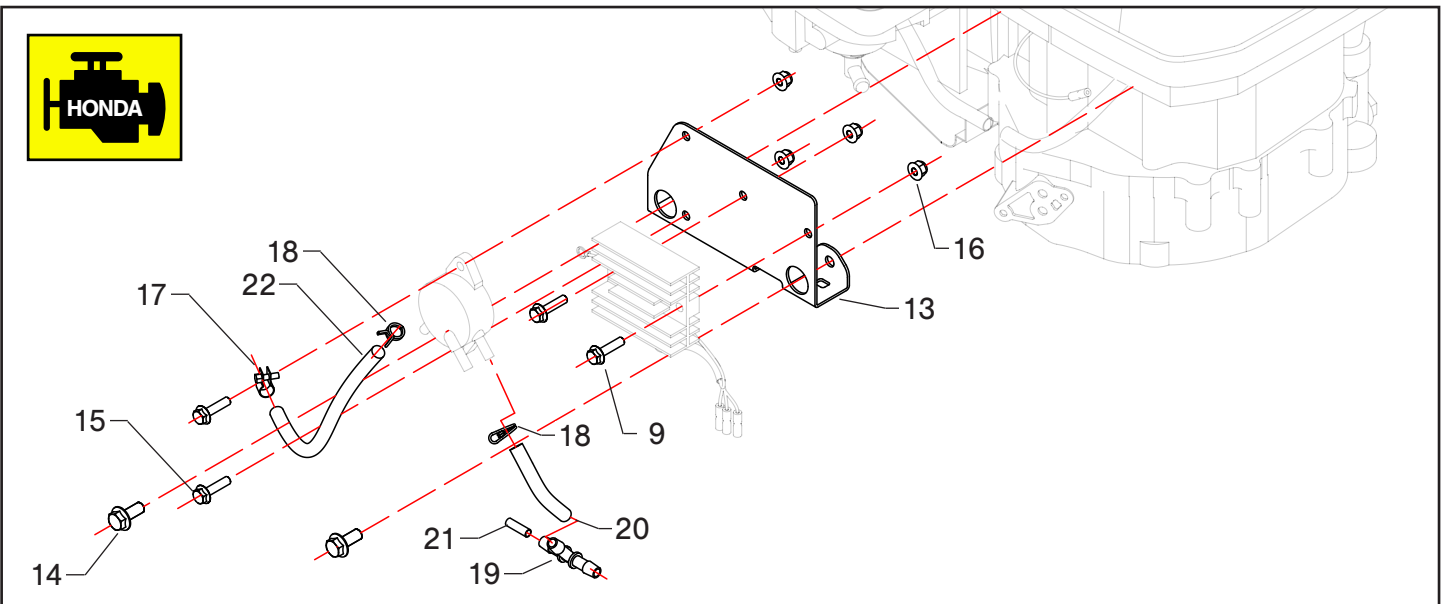

1	812632001	Cuscinetto | Bearing	19	420005214	Disco guarnito | Covered disc
2	420005207	Albero | Shaft	20	270011943	Distanziale | Spacer
3	420005230	Gruppo pulegge | Pulley set	21	420005222	Molla | Spring
4	814703100	Dado | Nut	22	420005215	Disco non guarnito | Disc
5	420005237	Distanziale | Spacer	23	420005216	Disco di comando | Command disc
6	420005236	Campana | Clutch cover	24	420005217	Flangia inferiore | Lower flange
7	863948000	Vite | Screw	25	814548000	Dado | Nut
8	420005219	Selettore | Selector			
9	812633001	Cuscinetto | Bearing	26	420005260	Coperchio | Cover
10	420005223	Supporto selettore | Selector support	27	812899001	Cuscinetto | Bearing
11	420005224	Distanziale | Spacer	28	862685000	Vite | Screw
12	270013596	Distanziale | Spacer	29	814599000	Dado | Nut
13	812586001	Cuscinetto | Bearing	30	420005238	Giunto | Coupling
14	862356200	Vite | Screw	31	360005220	Distanziale | Spacer
15	420005211	Flangia superiore | Upper flange	32	814645000	Dado | Nut
16	420005213	Perno | Pin	33	420005240	Elemento elastico | Elastic element
17	420005212	Distanziale | Spacer	34	420005241	Giunto | Coupling
18	420005218	Molla | Spring	35	801408000	Anello seeger | Seeger ring