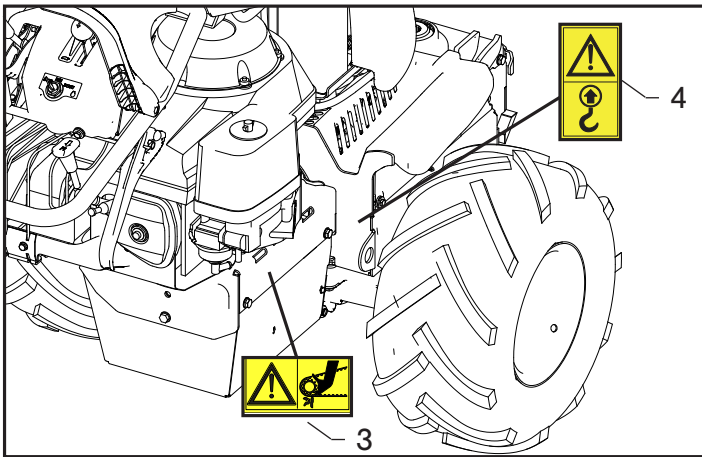

1	420010901	Cofano | Cover
2	270201892	Tappo serbatoio | Tank tap
3	270201787	Guarnizione | Sealing cap
4	843884000	Rondella | Washer
5	801102000	Anello seeger | Seeger
6	420005900	Cofano | Cover
7	862160050	Vite | Screw
8	420005907	Rondella gomma | Rubber washer
9	843619000	Rondella | Washer
10	843721000	Rondella imperdibile | Captive washer
11	420005281	Ruota sinistra | Left Wheel
12	420005280	Ruota destra | Right Wheel
13	814720000	Dado | Nut
14	400025112	Caricabatteria | Battery charger
15	814599000	Dado | Nut
16	863982014	Vite | Screw
17	863040000	Vite | Screw

18*		420005283	Parapolvere | Dust cover
		420005288	Parapolvere | Dust cover