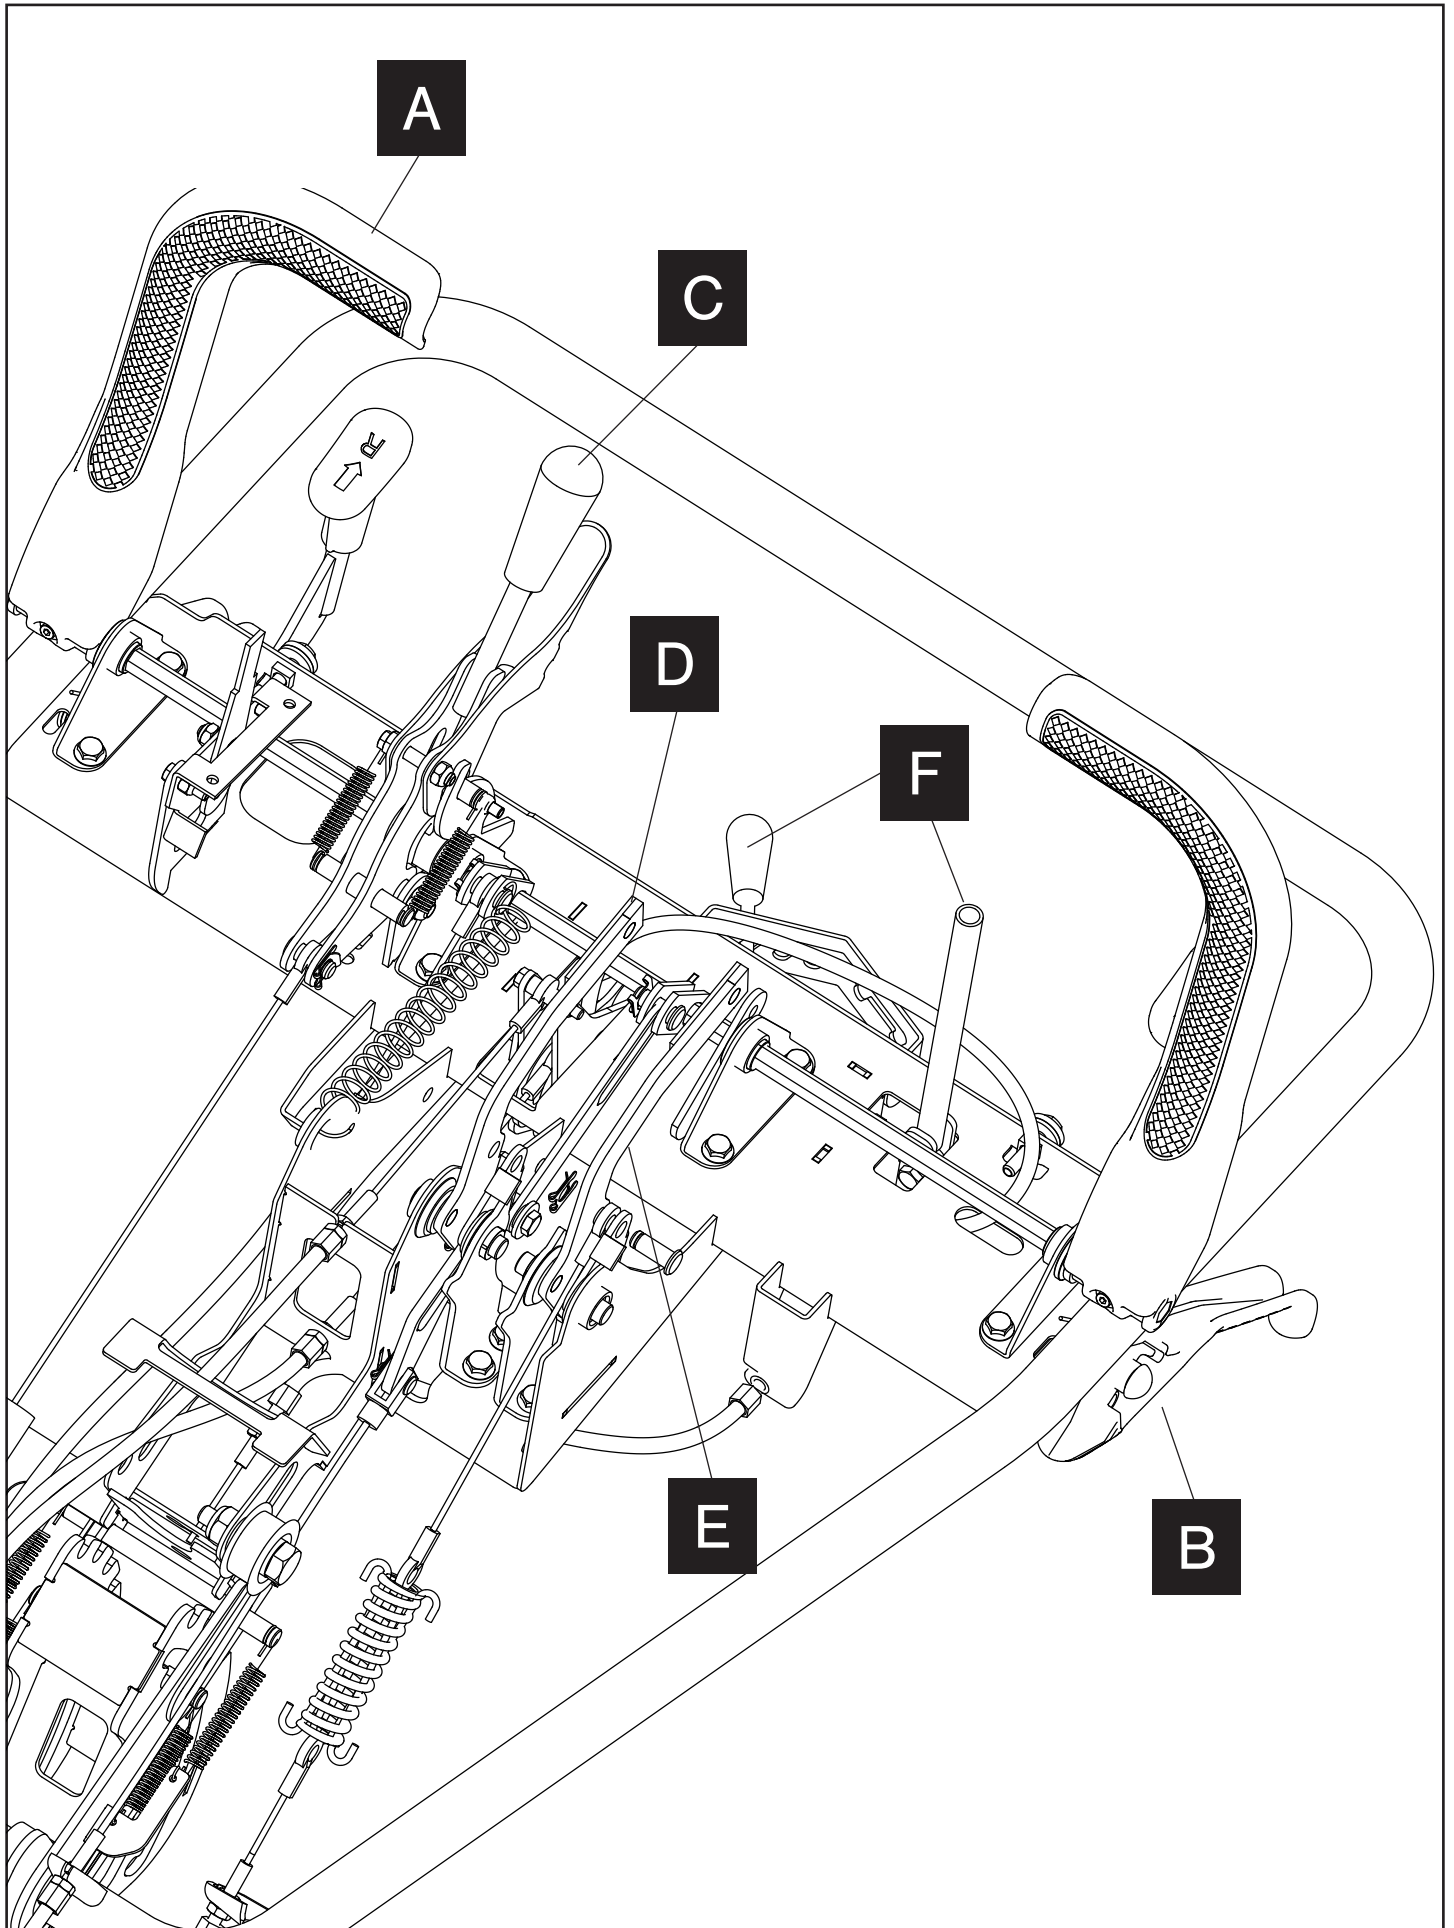

1	420025150	Batteria | Battery	11	341025294	Relè | Relé
2	420025149	Elastico | Elastic Band	12	861931010	Vite | Screw
3	420010052	Sup. batteria | Battery support	13	814530080	Dado | Nut
4	420010055	Protezione | Protection	14	843543000	Rondella | Washer
5	862120000	Vite | Screw	15	350020050	Fascetta | Hose clamp
6	814548000	Dado | Nut	16	421005064	Serbatoio | Tank
7	420010545	Fermatubo | Rubber clip	17	341025159	Solenoide | Solenoid
8	861931010	Vite | Screw	18	862070010	Vite | Screw
9	843543000	Rondella | Washer	19	420010050	Protezione | Plate protection
10	814530090	Dado | Nut	20	420010056	Fermo batteria | Batt. holder
			21	341025292	Fusibile 15A | 15A fuse