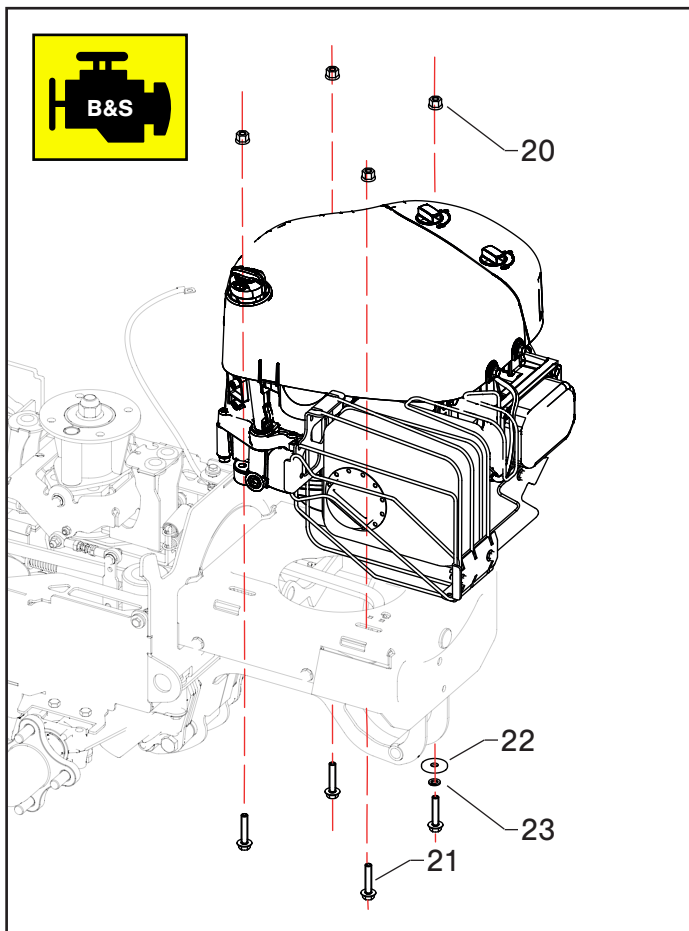

1	420005180	Telaio | Frame	14	360005220	Distanziale | Spacer
2	420005200	Telaio | Frame	15	814645000	Dado | Nut
3	808994000	Inserto filettato | Threaded insert	16	862860005	Vite | Screw
4	862685000	Vite | Screw	17	862860020	Vite | Screw
5	420005904	Boccola in plastica | Plastic bush	18	843711000	Rondella | Washer
6	843713000	Rondella | Washer	19	814588000	Dado | Nut
7	814588000	Dado | Nut	20	814599000	Dado | Nut
8	420005205	Molla | Spring	21	862687000	Vite | Screw
9	420025151	Scheda di controllo | Control card	22	843713000	Rondella | Washer
10	231005903	Molla | Spring	23	843685000	Rondella | Washer
11	420025155	Attuatore lineare | Linear actuator	24	862439055	Vite | Screw
12	420005300	Forcella | Fork	25	420005193	Distanziale | Spacer
13	322020901	Boccola in plastica | Plastic bush	26	862890000	Vite | Screw