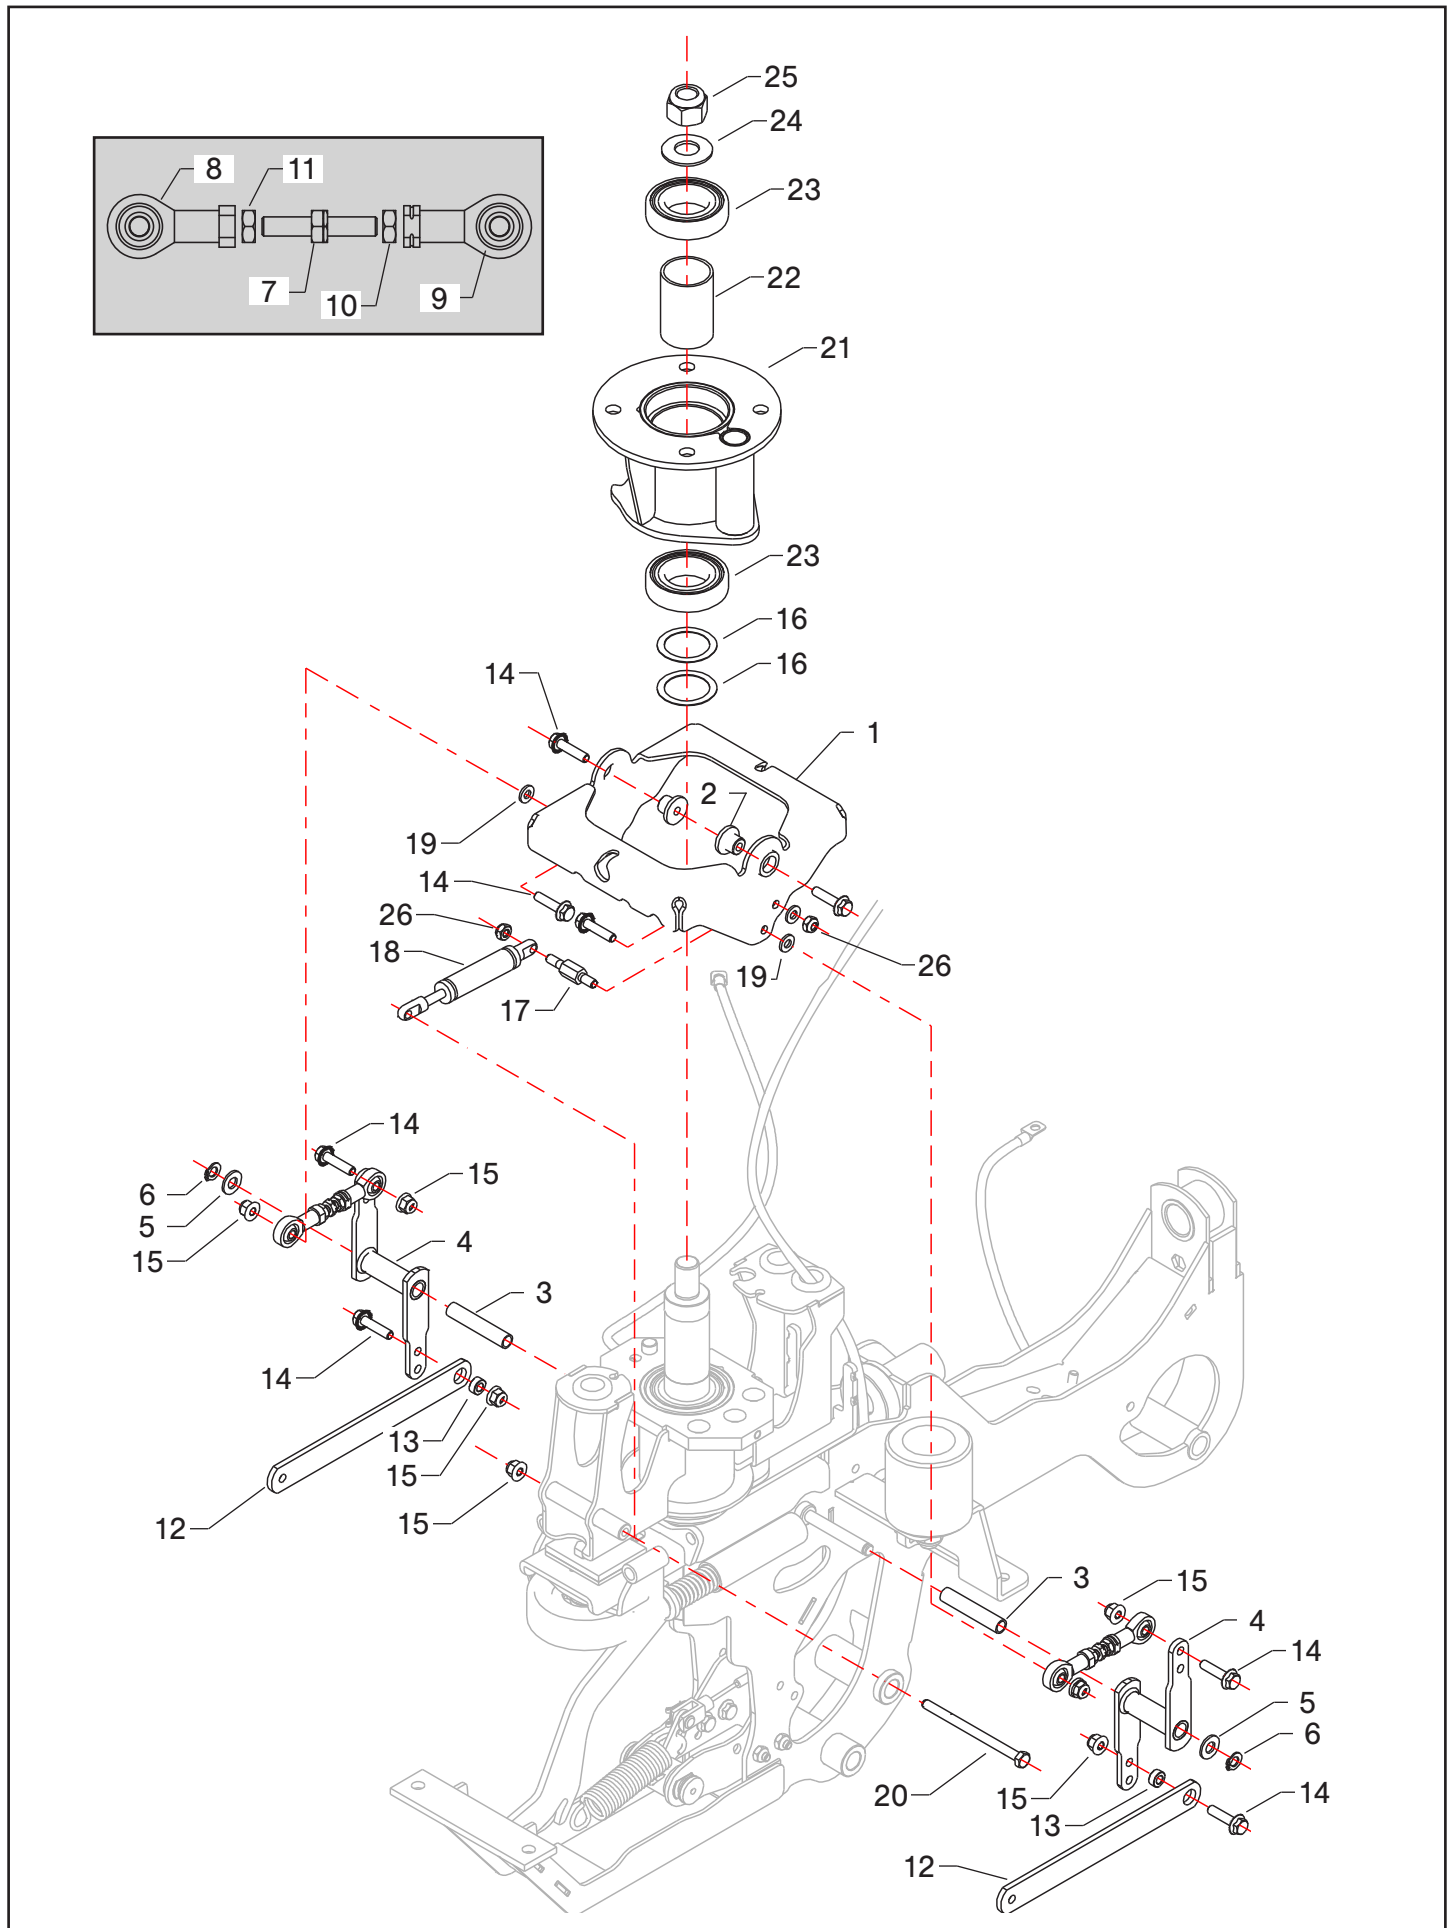

1	420005110	Triangolo di comando | Control triangle	15	814549000	Dado | Nut
2	420005915	Boccola | Bush	16	420005096	Distanziale | Spacer
3	420005128	Tubo rilsan | Rilsan pipe	17	420005114	Supporto | Support
4	420005112	Leva | Lever	18	420005127	Freno idraulico | Hydraulic brake
5	843685000	Rondella | Washer	19	843605010	Rondella | Washer
6	801101000	Anello Seeger | Seeger ring	20	862370850	Vite | Screw
7	420005119	Perno filettato | Threaded pin	21	420005100	Supporto manubrio | Handlebar support
8	420005120	Testa a snodo | Swivel head	22	420005093	Distanziale | Spacer
9	420005121	Testa a snodo | Swivel head	23	812633001	Cuscinetto | Bearing
10	814535051	Dado | Nut	24	846000000	Molla a tazza | Cup spring
11	814535050	Dado | Nut	25	814794100	Dado | Nut
12	420005122	Leva | Lever	26	814548000	Dado | Nut
13	420005125	Distanziale | Spacer			
14	862140000	Vite | Screw