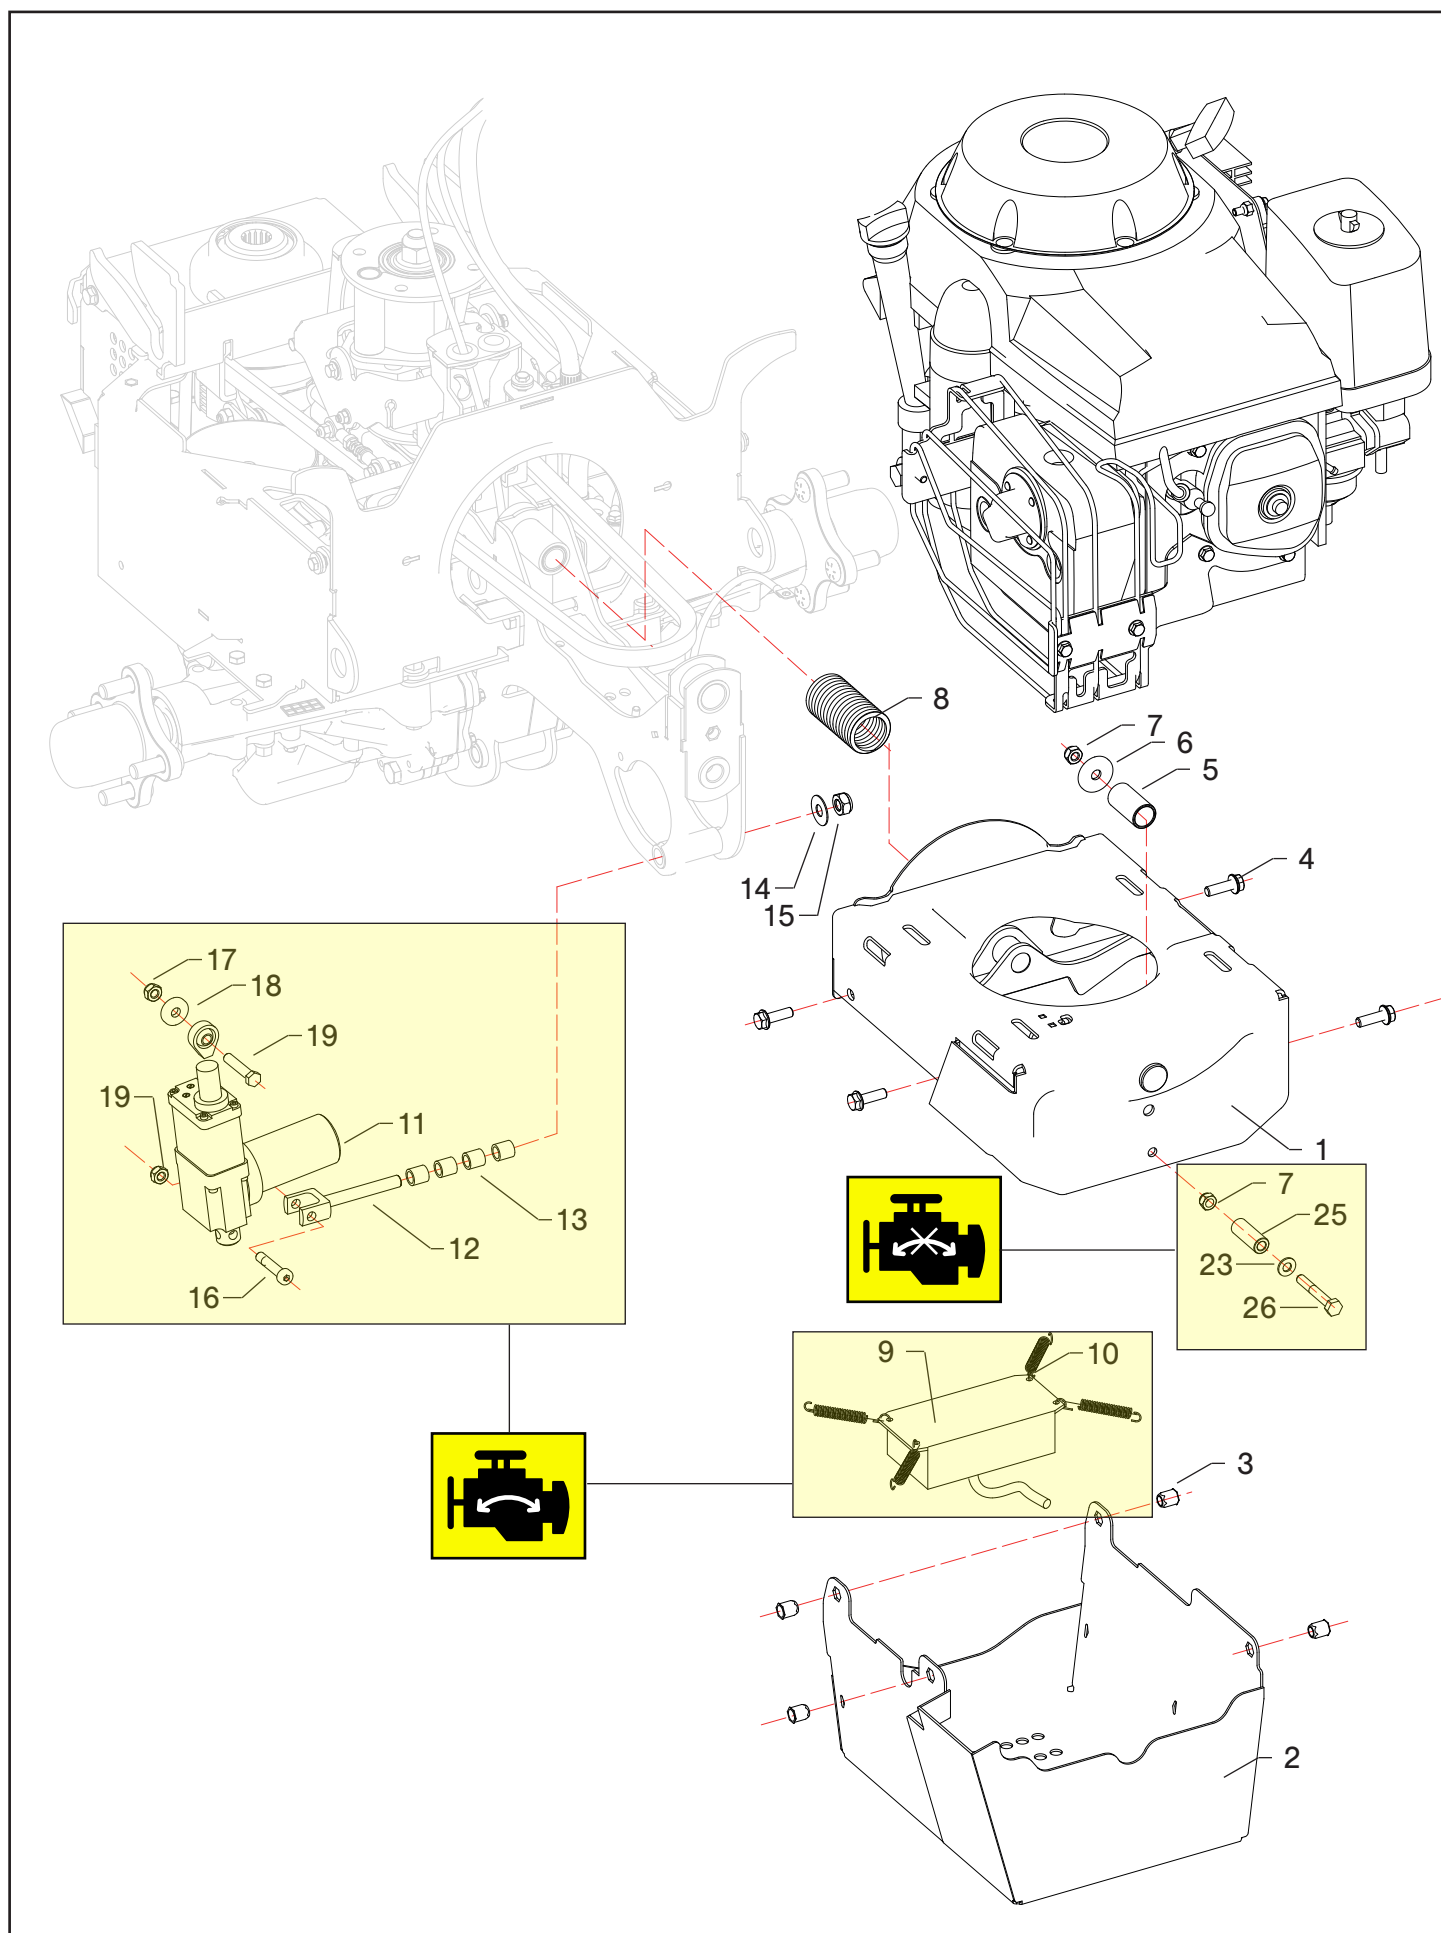

1	420005180	Telaio | Frame	14	360005220	Distanziale | Spacer
2	420005200	Telaio | Frame	15	814645000	Dado | Nut
3	808994000	Inserto filettato | Threaded insert	16	862860005	Vite | Screw
4	862685000	Vite | Screw	17	862860020	Vite | Screw
5	420005904	Boccola in plastica | Plastic bush	18	843711000	Rondella | Washer
6	843713000	Rondella | Washer	19	814588000	Dado | Nut
7	814588000	Dado | Nut	20	814599000	Dado | Nut
8	420005205	Molla | Spring	21	862687000	Vite | Screw
9	420025151	Scheda di controllo | Control card	22	843713000	Rondella | Washer
10	231005903	Molla | Spring	23	843685000	Rondella | Washer
11	420025155	Attuatore lineare | Linear actuator	24	862439055	Vite | Screw
12	420005300	Forcella | Fork	25	420005193	Distanziale | Spacer
13	322020901	Boccola in plastica | Plastic bush	26	862890000	Vite | Screw