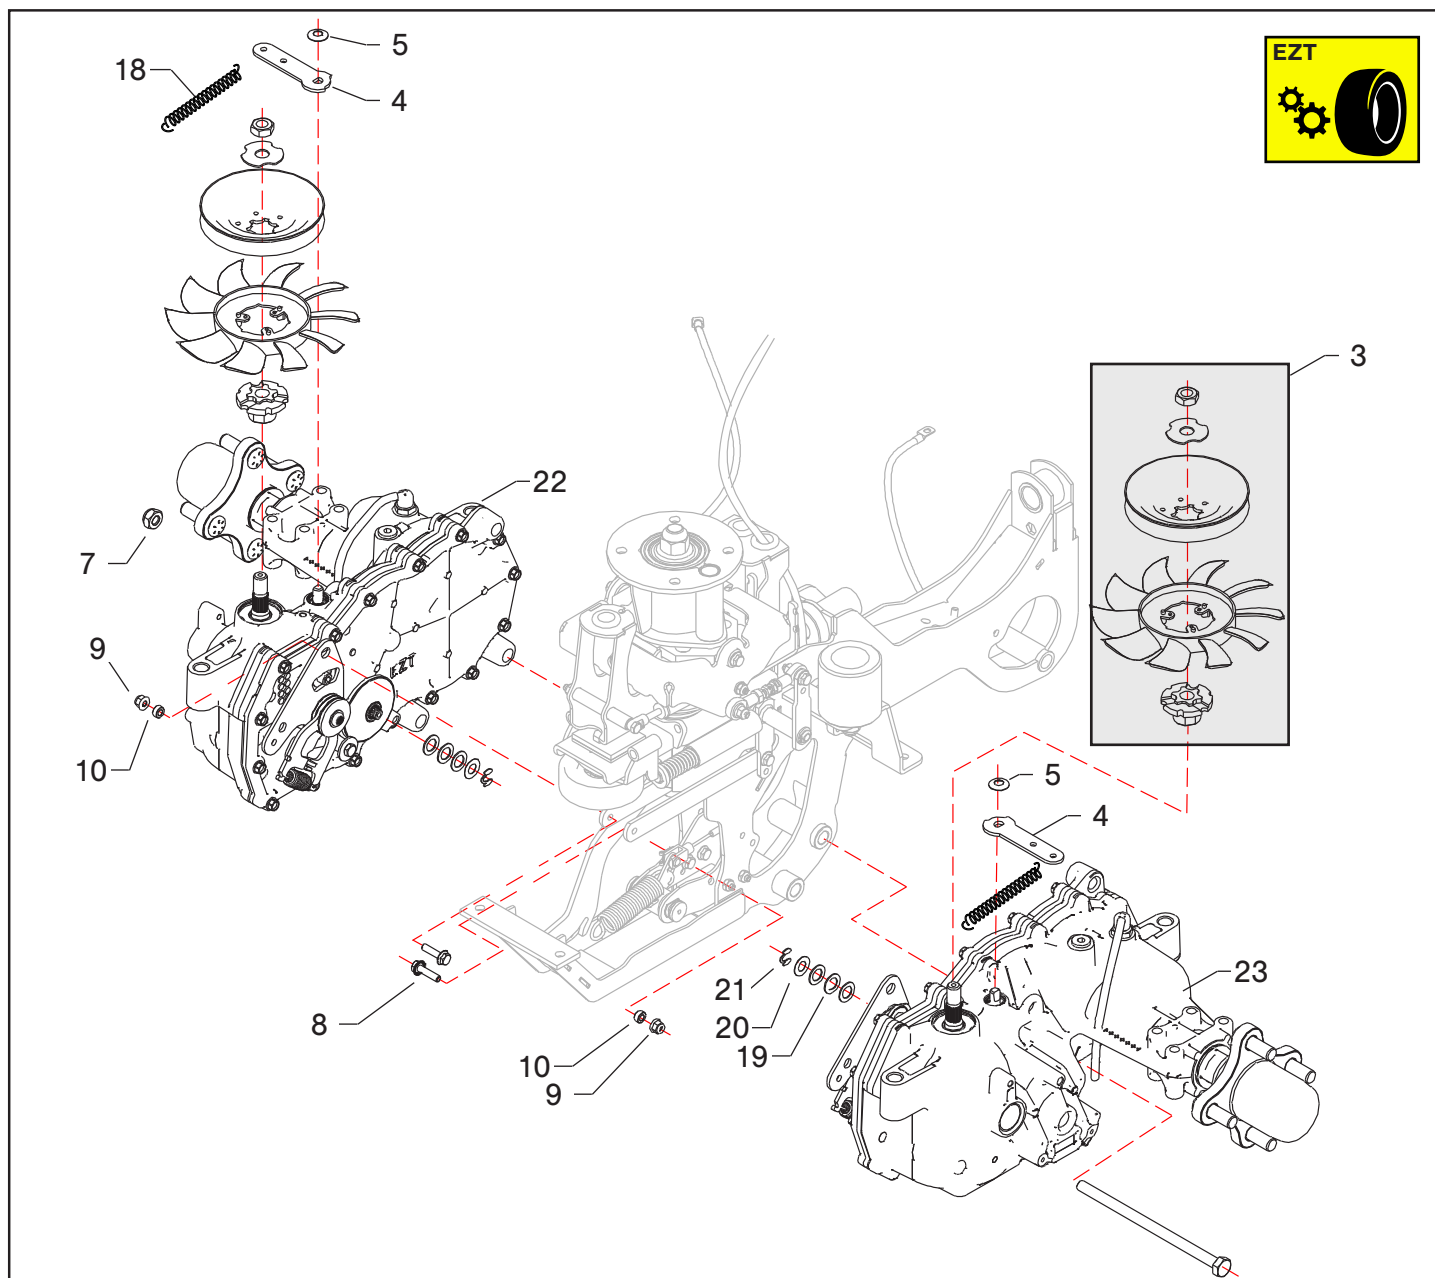

21		<b>420005038</b>	Perno freno   Brake pad
		<b>420005038</b>	Perno freno   Brake pad

1	420005110	Triangolo di comando   Control triangle	15	814549000	Dado   Nut
2	420005915	Boccola   Bush	16	420005096	Distanziale   Spacer
3	420005128	Tubo rilsan   Rilsan pipe	17	420005114	Supporto   Support
4	420005112	Leva   Lever	18	420005127	Freno idraulico   Hydraulic brake
5	843685000	Rondella   Washer	19	843605010	Rondella   Washer
6	801101000	Anello Seeger   Seeger ring	20	862370850	Vite   Screw
7	420005119	Perno filettato   Threaded pin	21	420005100	Supporto manubrio   Handlebar support
8	420005120	Testa a snodo   Swivel head	22	420005093	Distanziale   Spacer
9	420005121	Testa a snodo   Swivel head	23	812633001	Cuscinetto   Bearing
10	814535051	Dado   Nut	24	846000000	Molla a tazza   Cup spring
11	814535050	Dado   Nut	25	814794100	Dado   Nut
12	420005122	Leva   Lever	26	814548000	Dado   Nut
13	420005125	Distanziale   Spacer			
14	862140000	Vite   Screw			

1	<b>421005060</b>	Gruppo ZT-2800   Transaxle ZT-2800	13	<b>421005062</b>	Raccordo a T   T joint
2	<b>421005061</b>	Gruppo ZT-2800   Transaxle ZT-2800	14	<b>421005063</b>	Tubo 150 mm   Hose 150 mm
3	<b>421005057</b>	Kit Ventola e puleggia   Fan and pulley kit	15	<b>421005063</b>	Tubo 370 mm   Hose 370 mm
4	<b>421005063</b>	Leva   Lever	16	<b>421005063</b>	Tubo 750 mm   Hose 750 mm
5	<b>421005055</b>	Anello di bloccaggio   Pushnut	17	<b>350020050</b>	Fascetta   Hose clamp
6	<b>862357510</b>	Vite   Screw	18	<b>420005172</b>	Molla   Spring
7	<b>814645000</b>	Dado   Nut	19	<b>341012364</b>	Distanziale   Spacer
8	<b>862140000</b>	Vite   Screw	20	<b>231005289</b>	Distanziale   Spacer
9	<b>814549000</b>	Dado   Nut	21	<b>421005056</b>	Anello benzing   Benzing ring
10	<b>420005125</b>	Distanziale   Spacer	22	<b>421005049</b>	Gruppo EZT   Transaxle EZT
11	<b>862371000</b>	Vite   Screw	23	<b>421005050</b>	Gruppo EZT   Transaxle EZT
12	<b>843622000</b>	Rondella   Washer	24	<b>862357510</b>	Vite   Screw