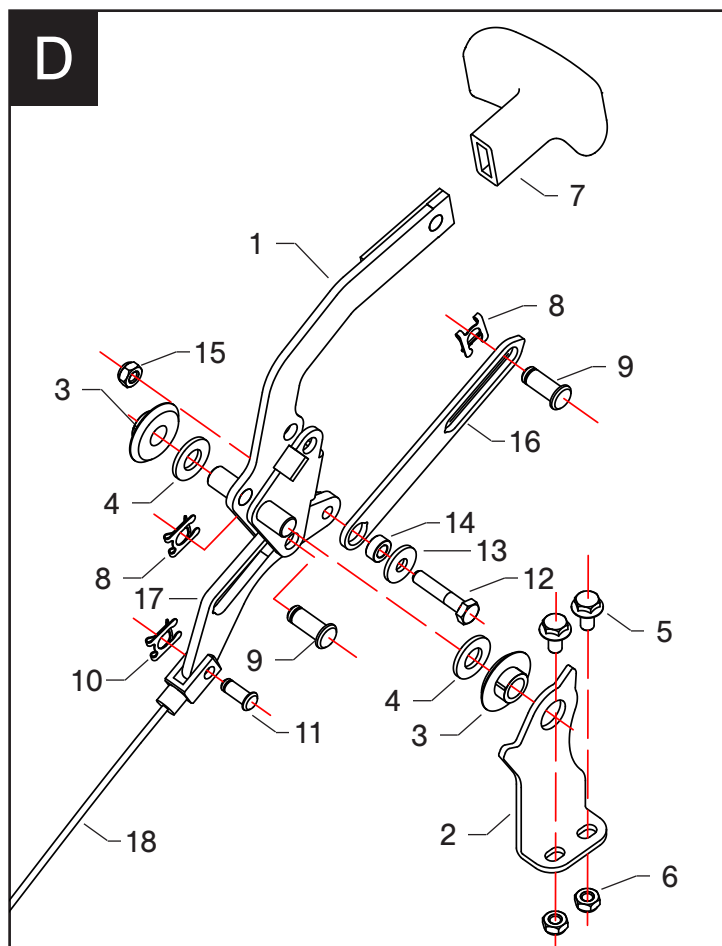

1	420010171	Leva | Lever
2	420010182	Supporto | Support
3	341005359	Boccola nylon | Nylon bush
4	843812000	Rondella | Washer
5	861998500	Vite | Screw
6	814548000	Dado | Nut
7	341012901	Pomolo | Handle
8	420010538	Clip | Clip
9	420010533	Perno | Pin
10	420010537	Clip | Clip
11	420010535	Perno | Pin
12	862160000	Vite | Screw
13	843619000	Rondella | Washer
14	420005125	Distanziale | Spacer
15	814548000	Dado | Nut
16	420010527	Lamiera | Plate
17	420010192	Lamiera | Plate
18	420010527	Cavo | Cable