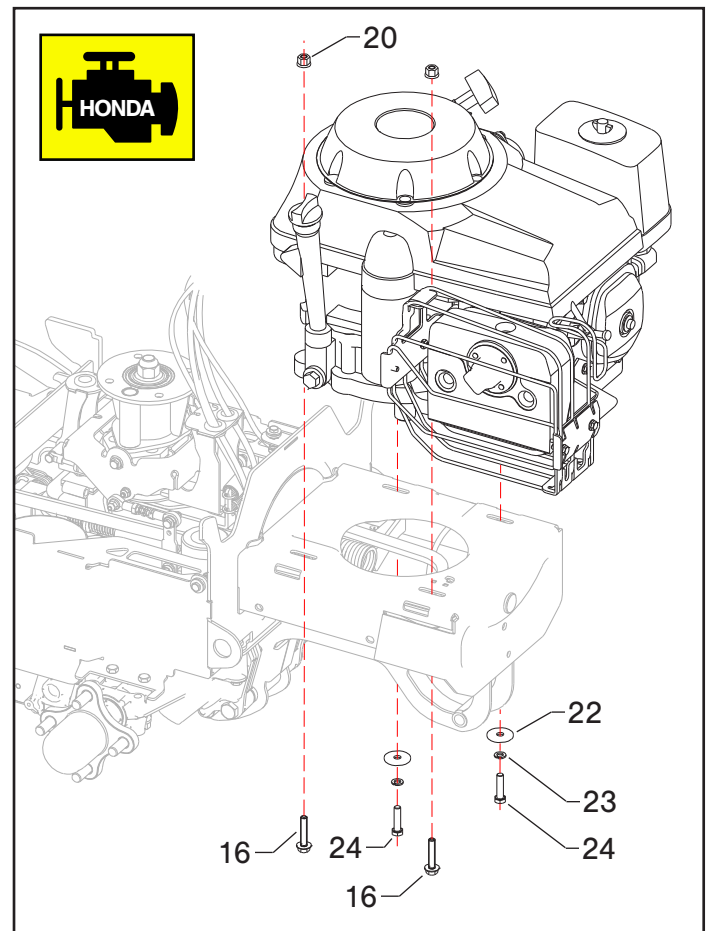

1	420005180	Telaio | Frame	14	360005220	Distanziale | Spacer
2	420005200	Telaio | Frame	15	814645000	Dado | Nut
3	808994000	Inserto filettato | Threaded insert	16	862860005	Vite | Screw
4	862685000	Vite | Screw	17	862860020	Vite | Screw
5	420005904	Boccola in plastica | Plastic bush	18	843711000	Rondella | Washer
6	843713000	Rondella | Washer	19	814588000	Dado | Nut
7	814588000	Dado | Nut	20	814599000	Dado | Nut
8	420005205	Molla | Spring	21	862687000	Vite | Screw
9	420025151	Scheda di controllo | Control card	22	843713000	Rondella | Washer
10	231005903	Molla | Spring	23	843685000	Rondella | Washer
11	420025155	Attuatore lineare | Linear actuator	24	862439055	Vite | Screw
12	420005300	Forcella | Fork	25	420005193	Distanziale | Spacer
13	322020901	Boccola in plastica | Plastic bush	26	862890000	Vite | Screw