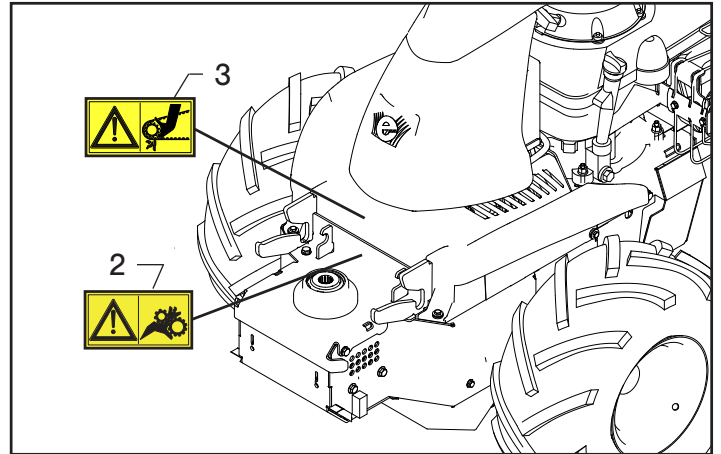

1	420010901	Cofano | Cover
2	270201892	Tappo serbatoio | Tank tap
3	270201787	Guarnizione | Sealing cap
4	843884000	Rondella | Washer
5	801102000	Anello seeger | Seeger
6	420005900	Cofano | Cover
7	862160050	Vite | Screw
8	420005907	Rondella gomma | Rubber washer
9	843619000	Rondella | Washer
10	843721000	Rondella imperdibile | Captive washer
11	420005281	Ruota sinistra | Left Wheel
12	420005280	Ruota destra | Right Wheel
13	814720000	Dado | Nut
14	400025112	Caricabatteria | Battery charger
15	814599000	Dado | Nut
16	863982014	Vite | Screw
17	863040000	Vite | Screw

18*		420005283	Parapolvere | Dust cover
		420005288	Parapolvere | Dust cover