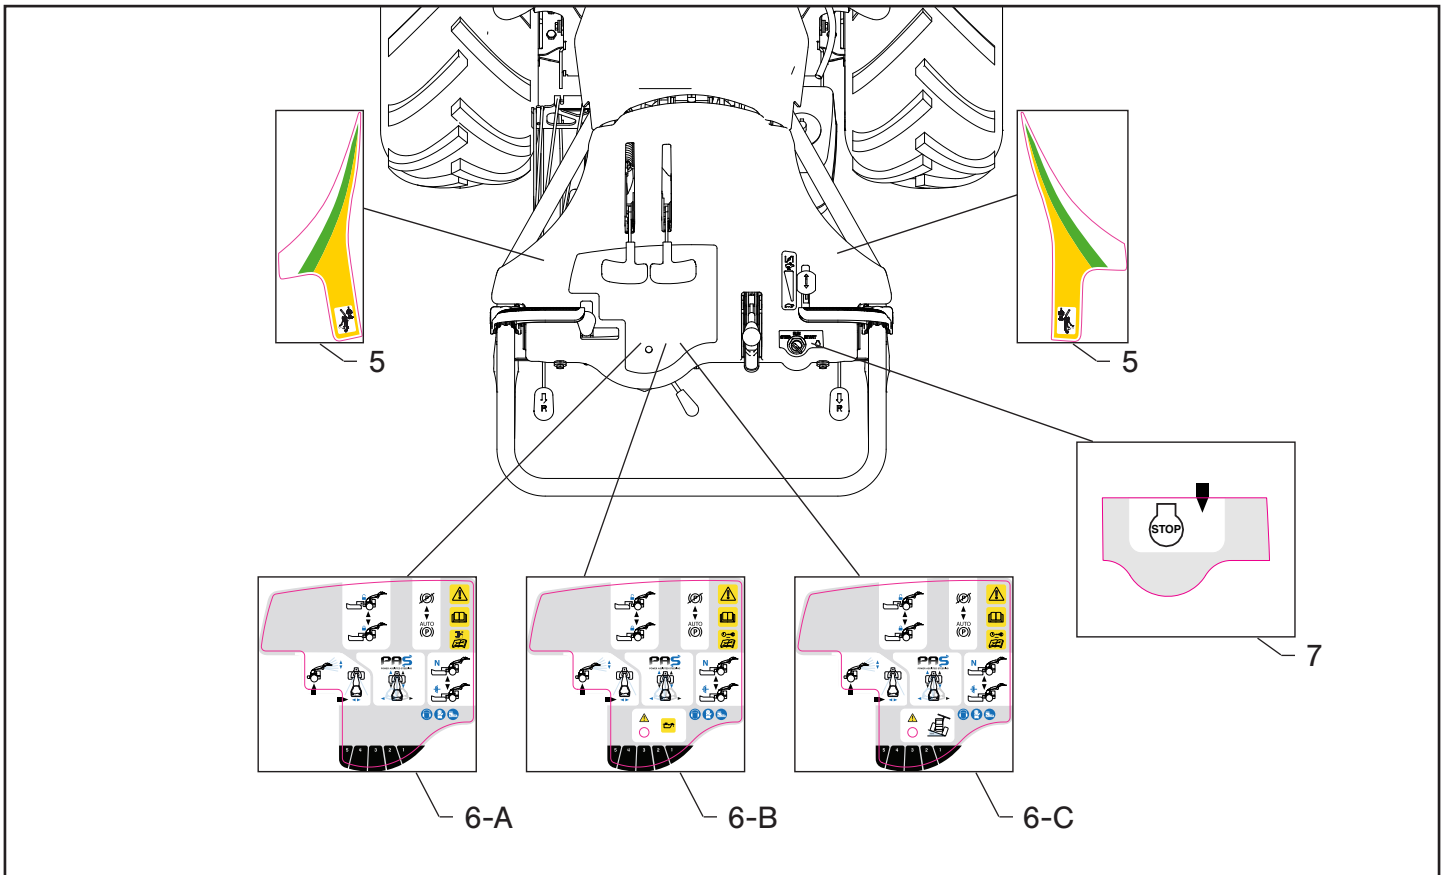

1	420010901	Cofano | Cover
2	270201892	Tappo serbatoio | Tank tap
3	270201787	Guarnizione | Sealing cap
4	843884000	Rondella | Washer
5	801102000	Anello seeger | Seeger
6	420005900	Cofano | Cover
7	862160050	Vite | Screw
8	420005907	Rondella gomma | Rubber washer
9	843619000	Rondella | Washer
10	843721000	Rondella imperdibile | Captive washer
11	420005281	Ruota sinistra | Left Wheel
12	420005280	Ruota destra | Right Wheel
13	814720000	Dado | Nut
14	400025112	Caricabatteria | Battery charger
15	814599000	Dado | Nut
16	863982014	Vite | Screw
17	863040000	Vite | Screw

18*		420005283	Parapolvere | Dust cover
		420005288	Parapolvere | Dust cover