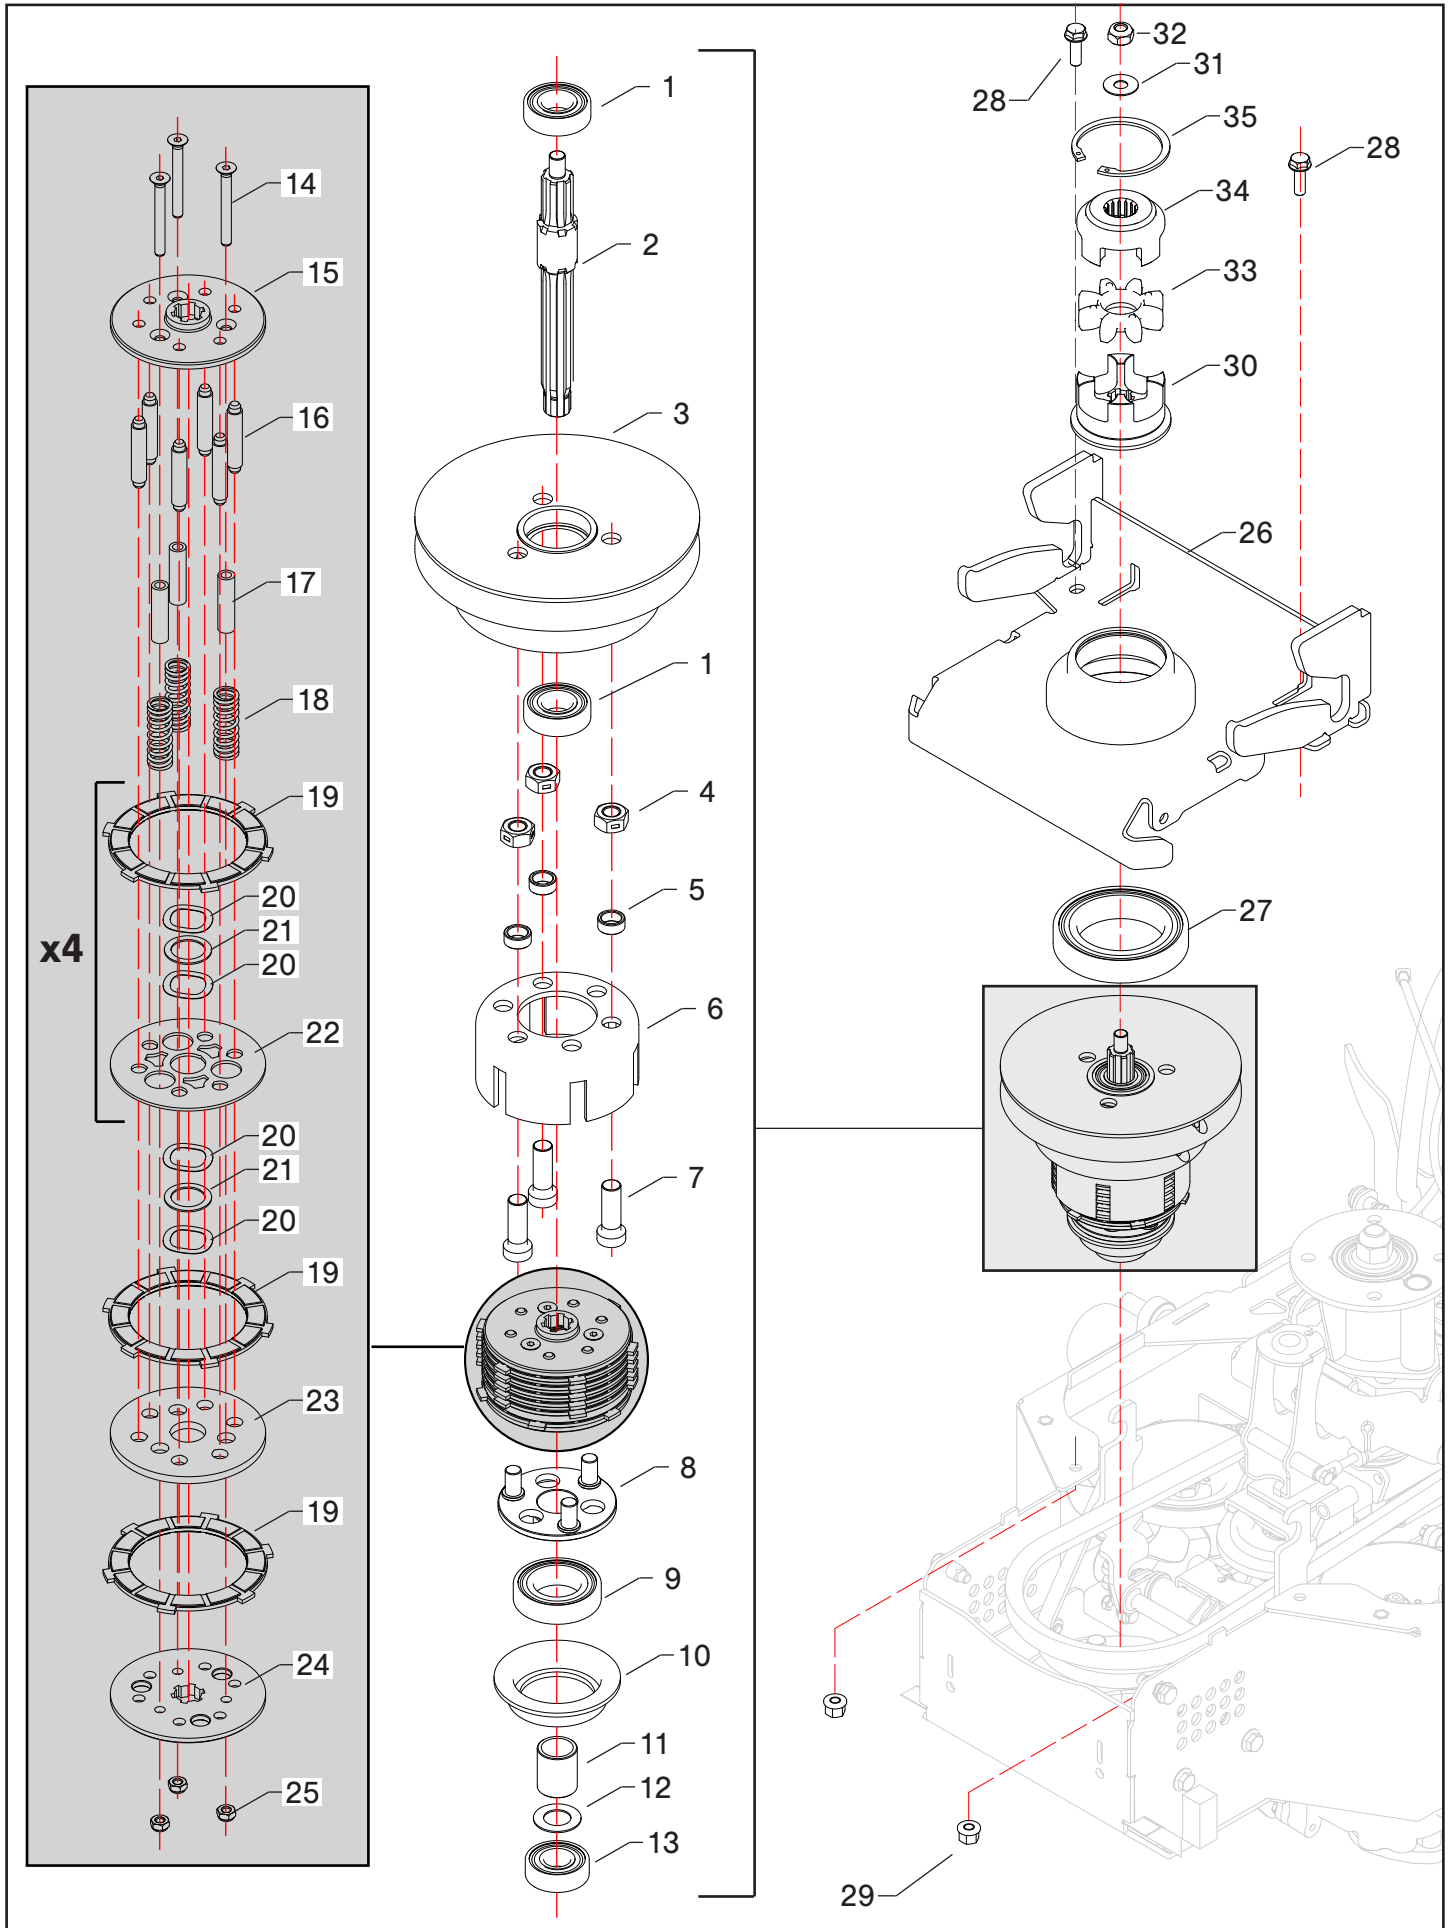

1	<b>420005293</b>	Flangia   Flange	16	<b>420005151</b>	Supporto   Support
2	<b>814548000</b>	Vite   Screw	17	<b>341012304</b>	Boccola nylon   Nylon Bush
3	<b>862120000</b>	Dado   Nut	18	<b>420005161</b>	Perno   Pin
4	<b>420025301</b>	Cinghia motore   Engine Belt	19	<b>420005166</b>	Perno   Pin
5	<b>420025302</b>	Cinghia cambi   Transaxle Belt	20	<b>330020225</b>	Distanziale   Spacer
6	<b>420005905</b>	Snodo   Junction	21	<b>420005168</b>	Leva destra   Right lever
7	<b>420005270</b>	Leva frizione   Clutch lever	22	<b>420005170</b>	Leva sinistra   Left lever
8	<b>420005252</b>	Piastra   Plate	23	<b>330020250</b>	Distanziale   Spacer
9	<b>420005253</b>	Piastra   Plate	24	<b>420005167</b>	Lamiera   Plate
10	<b>420005255</b>	Piastra   Plate	25	<b>814588000</b>	Dado   Nut
11	<b>330020225</b>	Distanziale   Spacer	26	<b>814548000</b>	Dado   Nut
12	<b>862555000</b>	Vite   Screw	27	<b>862140000</b>	Vite   Screw
13	<b>814588000</b>	Dado   Nut	28	<b>420005172</b>	Molla   Spring
14	<b>862556000</b>	Vite   Screw			
15	<b>814599000</b>	Dado   Nut			