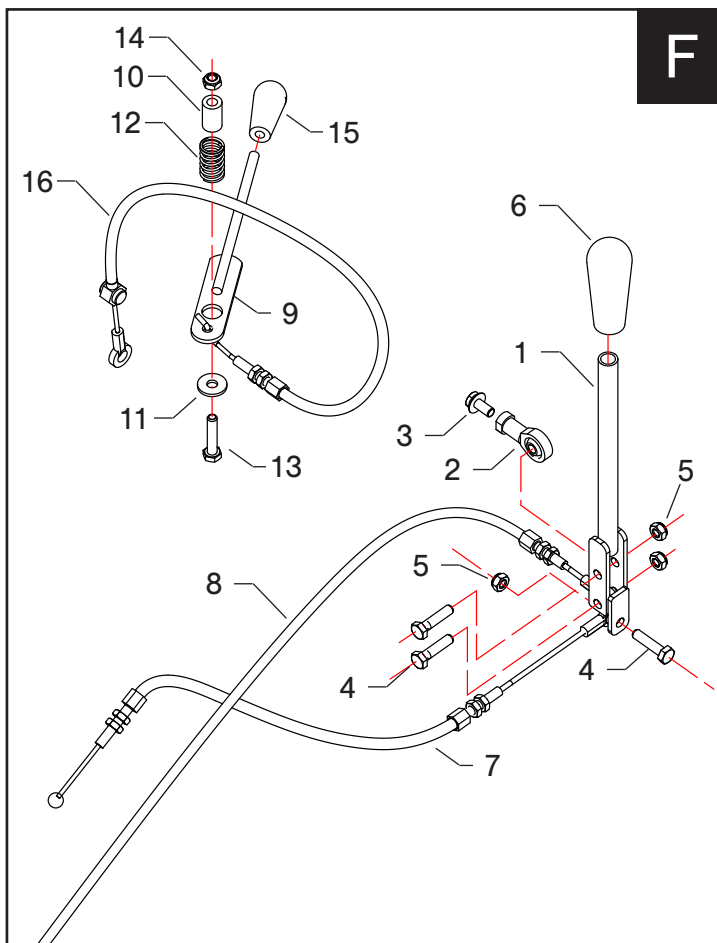

1	420010292	Leva | Lever
2	420005120	Testa a snodo | Swivel head
3	861998500	Vite | Screw
4	862140000	Vite | Screw
5	814548000	Dado | Nut
6	837555000	Pomolo | Handle
7	420010509	Cavo | Cable
8	420010504	Cavo | Cable
9	420010312	Leva | Lever
10	360020133	Distanziale | Spacer
11	843619000	Rondella | Washer
12	341010320	Molla | Spring
13	862160050	Vite | Screw
14	814548000	Dado | Nut
15	420010317	Pomolo | Handle
16	420010530	Cavo | Cable