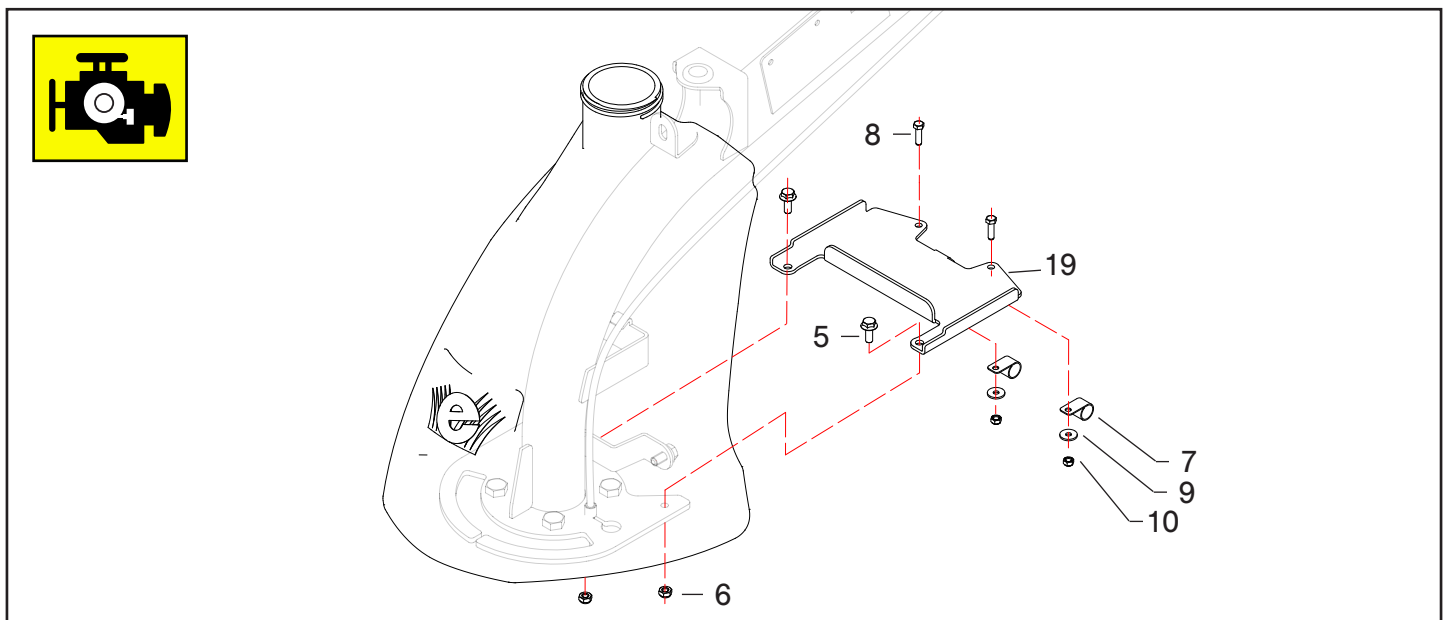

1	420025150	Batteria | Battery	11	341025294	Relè | Relé
2	420025149	Elastico | Elastic Band	12	861931010	Vite | Screw
3	420010052	Sup. batteria | Battery support	13	814530080	Dado | Nut
4	420010055	Protezione | Protection	14	843543000	Rondella | Washer
5	862120000	Vite | Screw	15	350020050	Fascetta | Hose clamp
6	814548000	Dado | Nut	16	421005064	Serbatoio | Tank
7	420010545	Fermatubo | Rubber clip	17	341025159	Solenoide | Solenoid
8	861931010	Vite | Screw	18	862070010	Vite | Screw
9	843543000	Rondella | Washer	19	420010050	Protezione | Plate protection
10	814530090	Dado | Nut	20	420010056	Fermo batteria | Batt. holder
			21	341025292	Fusibile 15A | 15A fuse