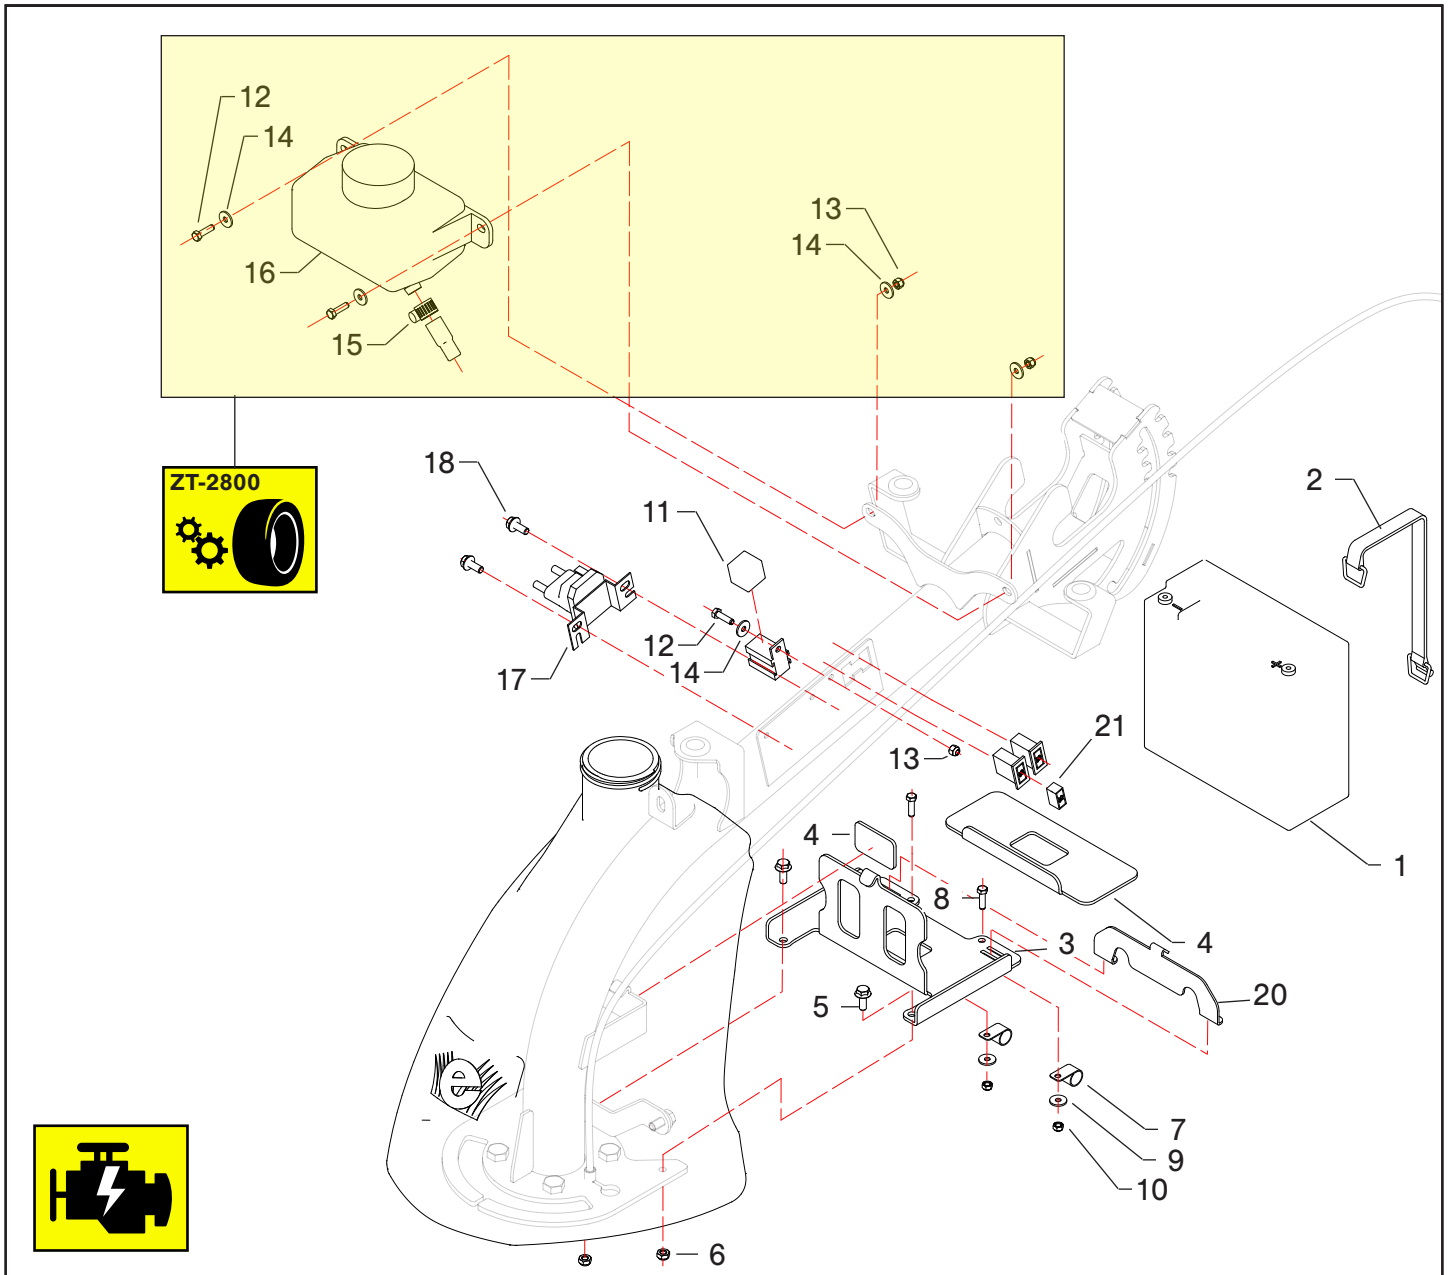

1	420025150	Batteria | Battery	11	341025294	Relè | Relé
2	420025149	Elastico | Elastic Band	12	861931010	Vite | Screw
3	420010052	Sup. batteria | Battery support	13	814530080	Dado | Nut
4	420010055	Protezione | Protection	14	843543000	Rondella | Washer
5	862120000	Vite | Screw	15	350020050	Fascetta | Hose clamp
6	814548000	Dado | Nut	16	421005064	Serbatoio | Tank
7	420010545	Fermatubo | Rubber clip	17	341025159	Solenoide | Solenoid
8	861931010	Vite | Screw	18	862070010	Vite | Screw
9	843543000	Rondella | Washer	19	420010050	Protezione | Plate protection
10	814530090	Dado | Nut	20	420010056	Fermo batteria | Batt. holder
			21	341025292	Fusibile 15A | 15A fuse