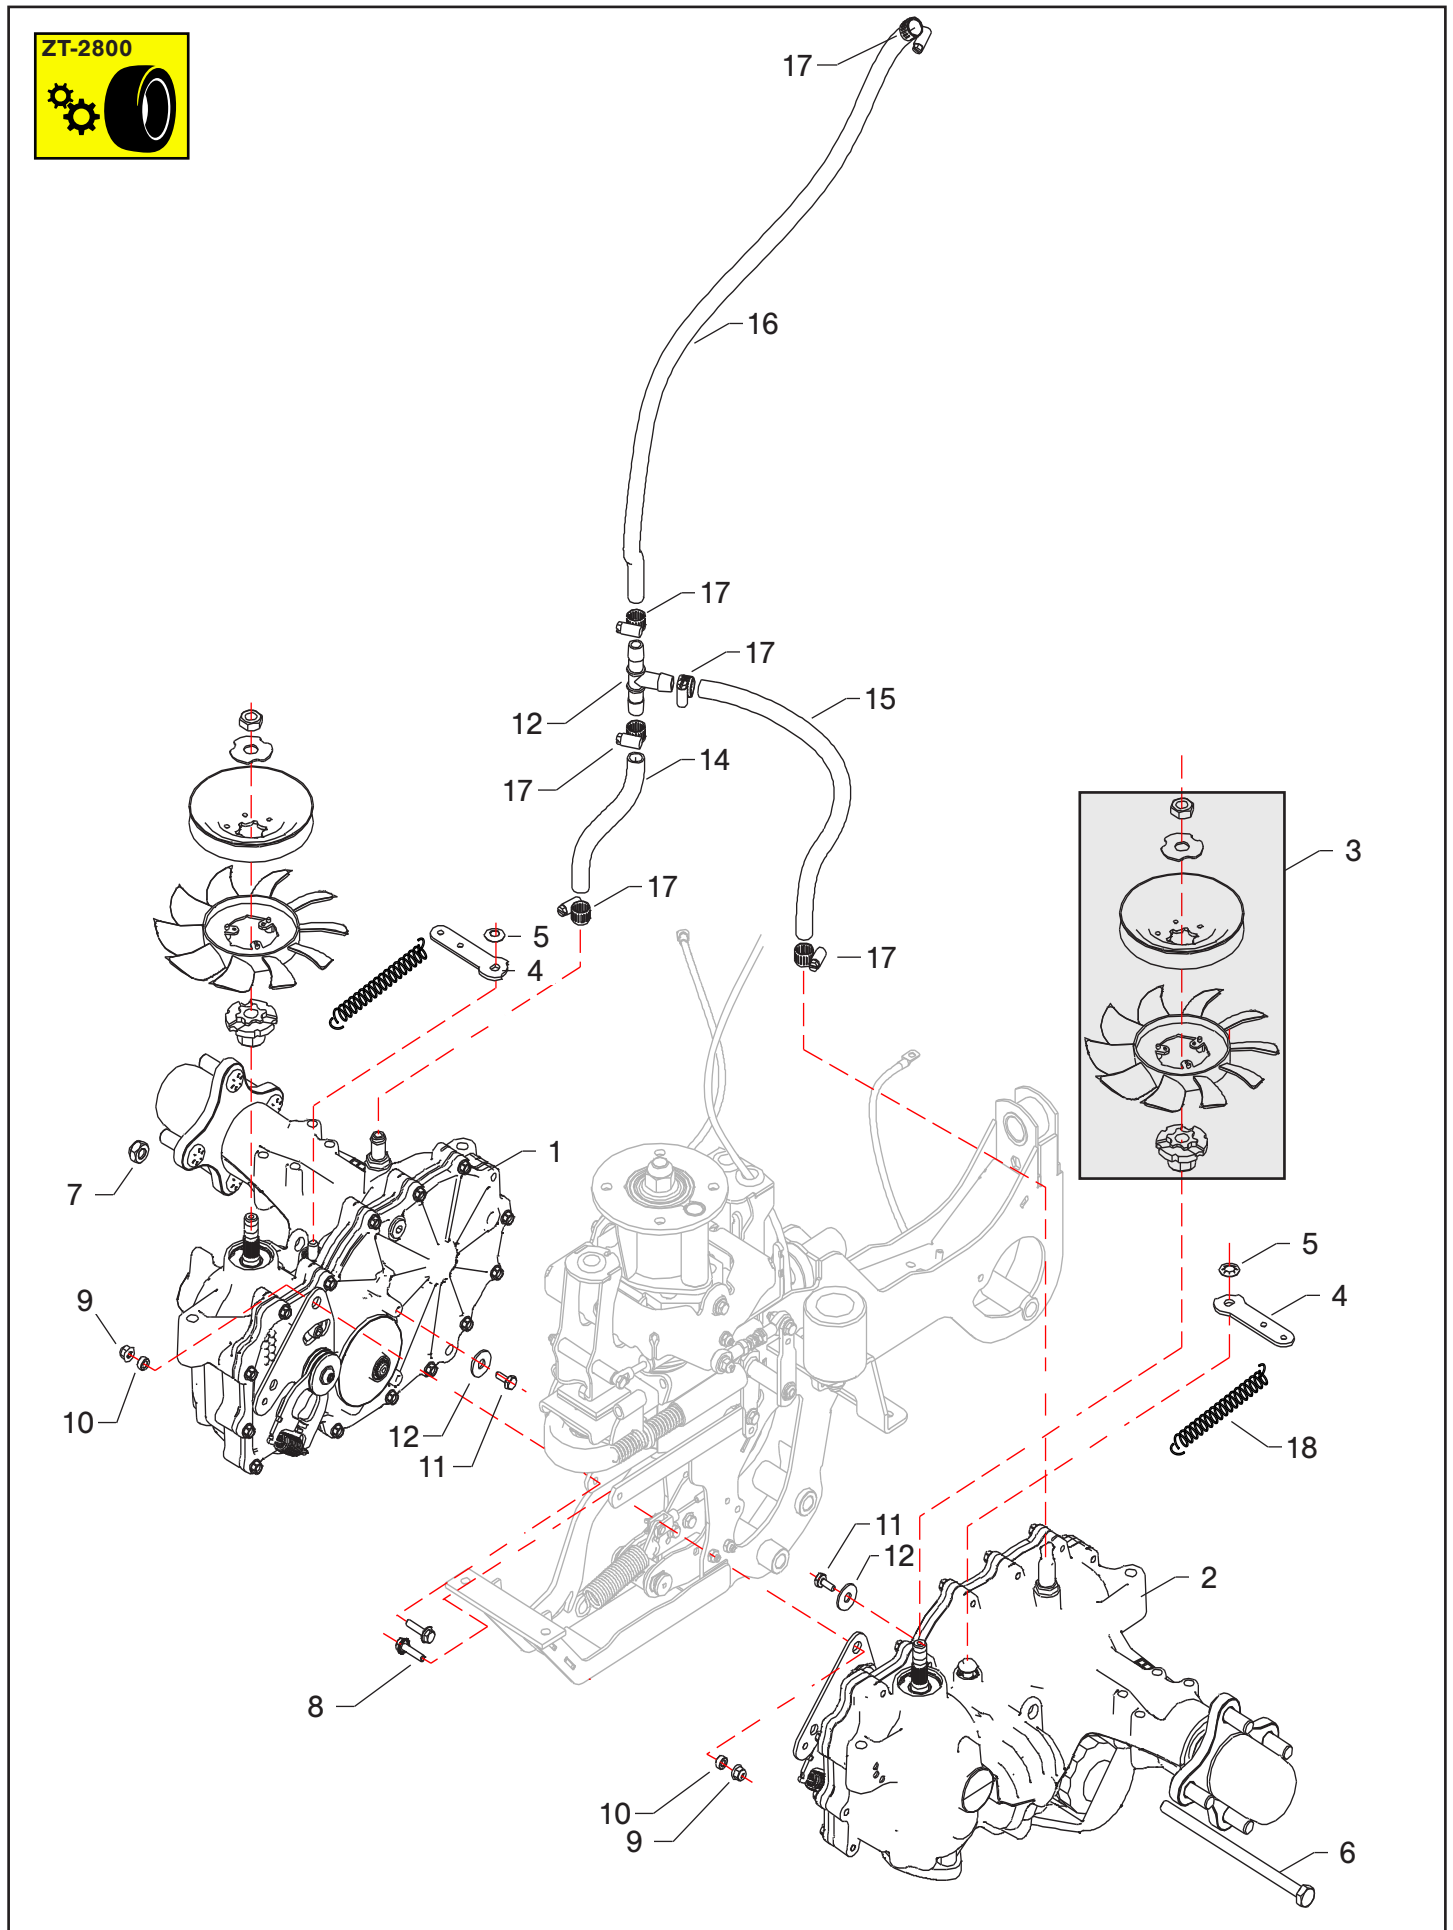

1	421005060	Gruppo ZT-2800 | Transaxle ZT-2800	13	421005062	Raccordo a T | T joint
2	421005061	Gruppo ZT-2800 | Transaxle ZT-2800	14	421005063	Tubo 150 mm | Hose 150 mm
3	421005057	Kit Ventola e puleggia | Fan and pulley kit	15	421005063	Tubo 370 mm | Hose 370 mm
4	421005063	Leva | Lever	16	421005063	Tubo 750 mm | Hose 750 mm
5	421005055	Anello di bloccaggio | Pushnut	17	350020050	Fascetta | Hose clamp
6	862357510	Vite | Screw	18	420005172	Molla | Spring
7	814645000	Dado | Nut	19	341012364	Distanziale | Spacer
8	862140000	Vite | Screw	20	231005289	Distanziale | Spacer
9	814549000	Dado | Nut	21	421005056	Anello benzing | Benzing ring
10	420005125	Distanziale | Spacer	22	421005049	Gruppo EZT | Transaxle EZT
11	862371000	Vite | Screw	23	421005050	Gruppo EZT | Transaxle EZT
12	843622000	Rondella | Washer	24	862357510	Vite | Screw