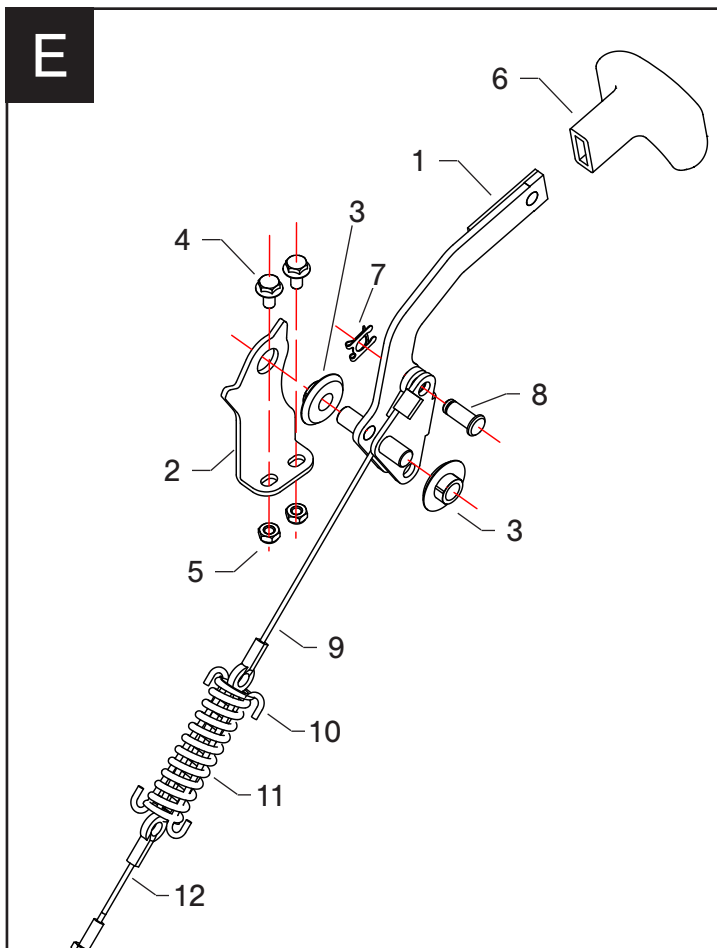

1	420010171	Leva | Lever
2	420010182	Supporto | Support
3	341005359	Boccola nylon | Nylon support
4	861998500	Vite | Screw
5	814548000	Dado | Nut
6	341012901	Pomolo | Handle
7	420010538	Clip | Clip
8	420010533	Perno | Pin
9	420010503	Cavo | Cable
10	341012309	Gancio | U hook
11	420010490	Molla | Spring
12	420010502	Cavo | Cable