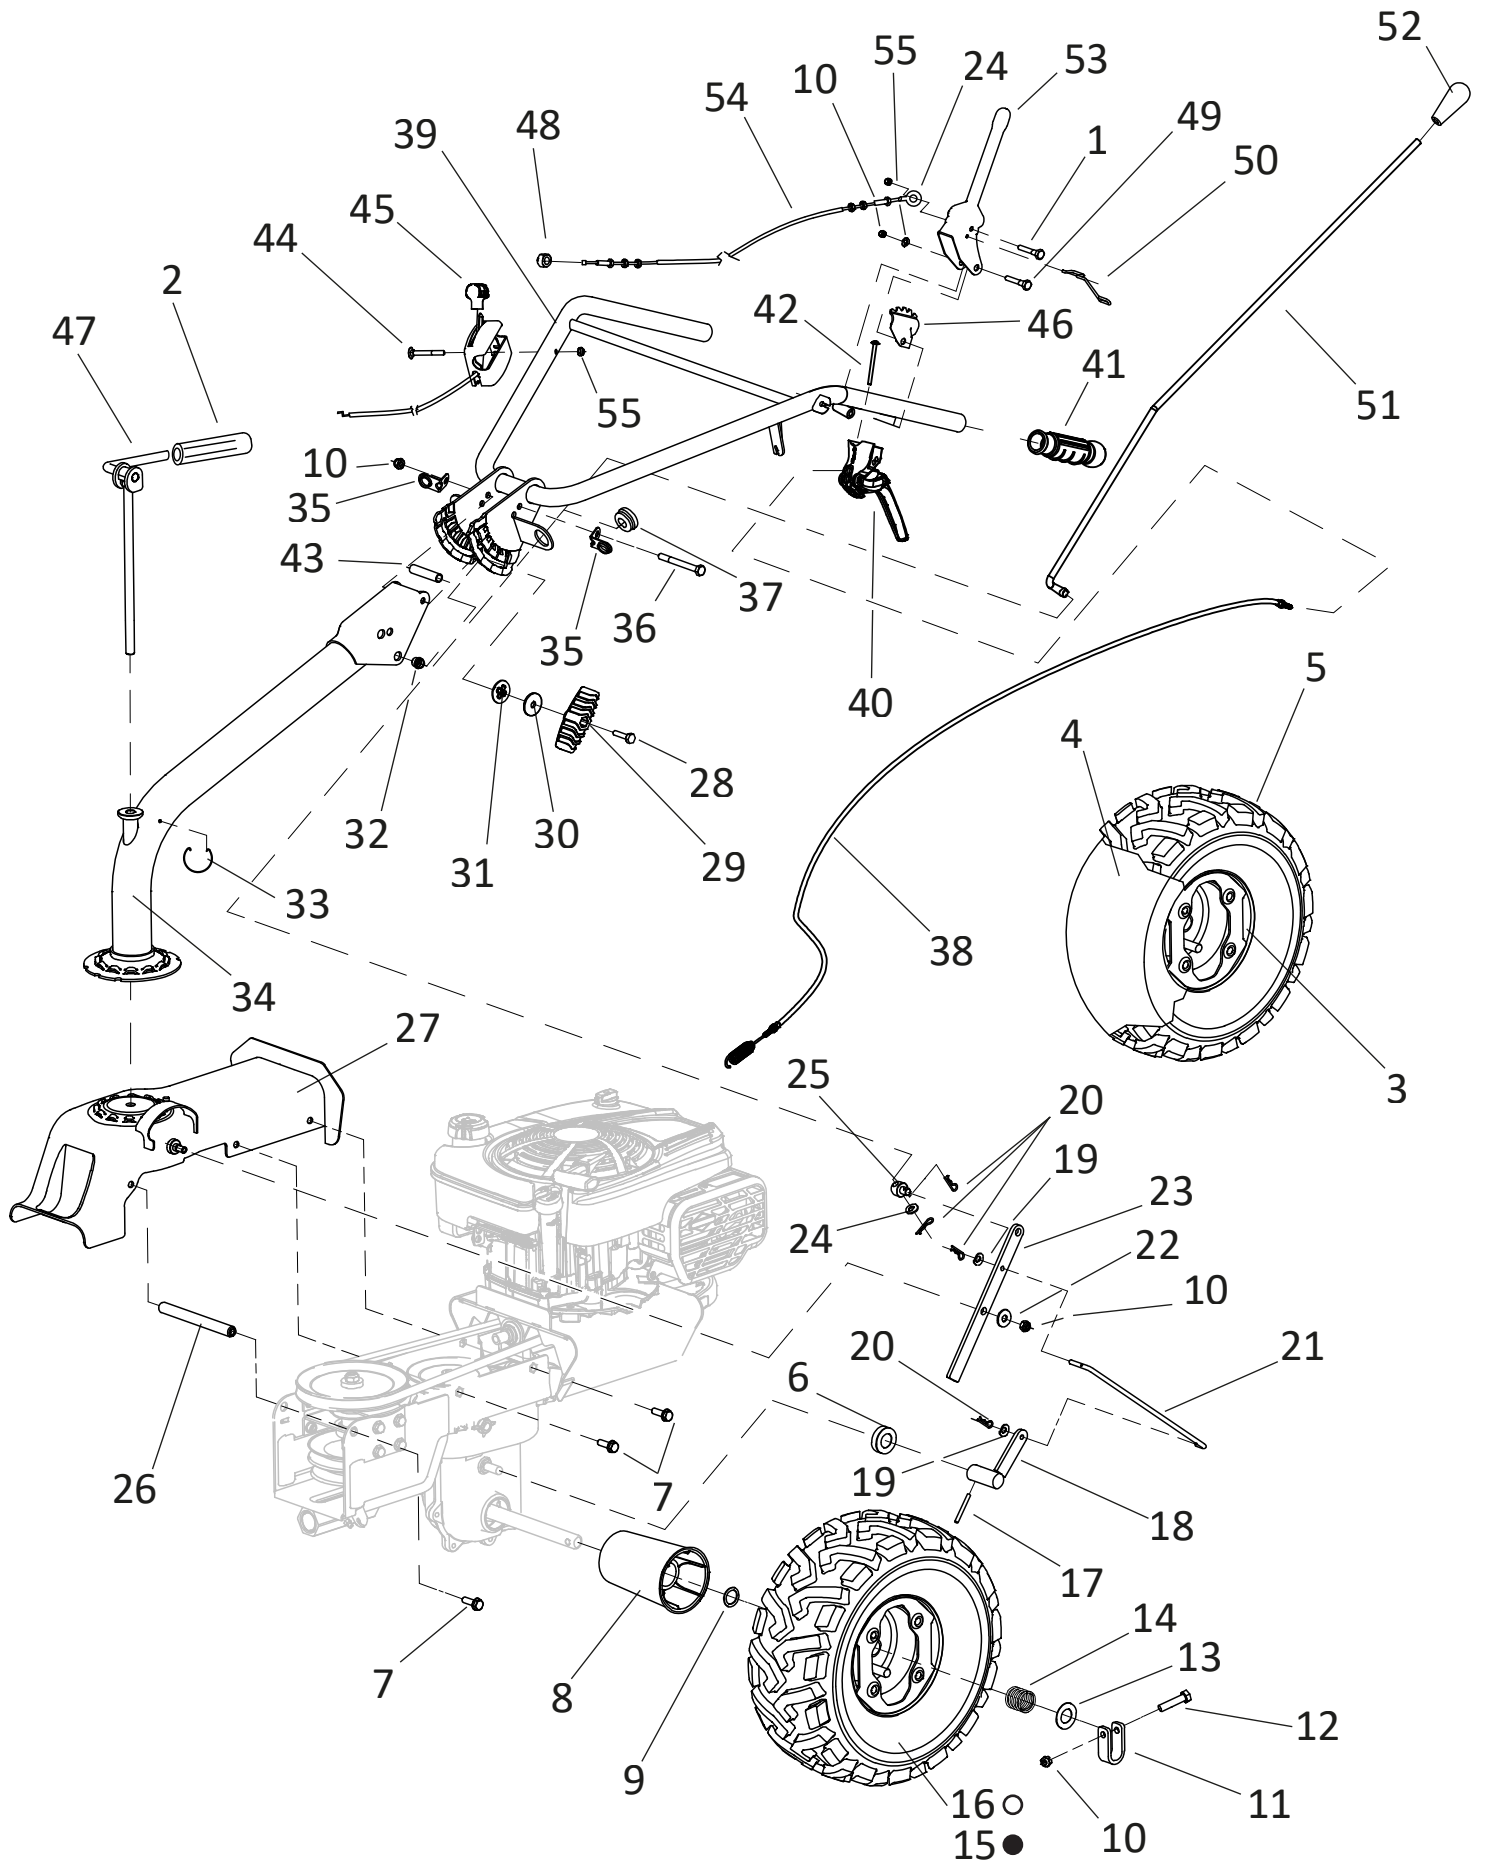

2/7

07/2021

○ SINISTRO/LEFT/LINKS/GAUCHE
● DESTRO/RIGHT/RECHTS/DROITE

P70 evo

3/7

07/2021

1	862470100	VITE	29	370010164	POMOLO
2	220050900	MANOPOLA	30	843713000	ROSETTA
3	400015025	CERCHIONE	31	380010275	RONDELLA
4	400015035	CAMERA D'ARIA	32	260050200	INSERTO FILET.
5	400015020	PNEUMATICO	33	231010224	GANCIO FILI
6	802051000	ANELLO DI TENUTA	34	400010061	SUPPORTO STEGOLA
7	862494000	VITE	35	360010130	PIASTRINA PASSAFILO
8	400015900	PARAPOLVERE	36	863047000	VITE
9	270011943	DISTANZIALE	37	220010909	PASSAFILO ANTERIORE
10	814588000	DADO	38	400010096	TRASMISSIONE FRIZIONE
11	330015012	CAVALLOTTO	39	400010083	STEGOLA
12	862860005	VITE	40	360010185	LEVA SINGOLA
13	330015015	DISTANZIALE	41	330010910	MANOPOLA
14	400015010	MOLLA	42	861840275	VITE
15	400015001	RUOTA DX	43	231010209	DISTANZIALE
16	400015000	RUOTA SX	44	862356260	VITE
17	851262000	SPINA	45	400010101	ACCELER+CAVO
18	400012010	LEVA CAMBIO	46	400005075	PIASTRA AGGANCIO LEVA
19	843605010	ROSETTA	47	321010159	LEVA BLOCCAGGIO STEGOLA
20	851350000	SPILLA	48	261010210	FERMAFILO INNESTO BARRA
21	400012025	ASTA RINVIO MARCE	49	862881000	VITE
22	843708000	ROSETTA	50	261010305	MOLLA
23	400012020	LEVA RINVIO MARCE	51	400012030	ASTA INNESTO MARCE
24	843685000	ROSETTA	52	400012900	POMOLO
25	321010910	SNODO ASTA MARCE	53	400005079	LEVA INNESTO ATTREZZI
26	321010200	DISTANZIALE FIX STEGOLE	54	400010091	TRASMISSIONE
27	400005104	COPERCHIO TELAIO	55	814548000	DADO
28	862752000	VITE			