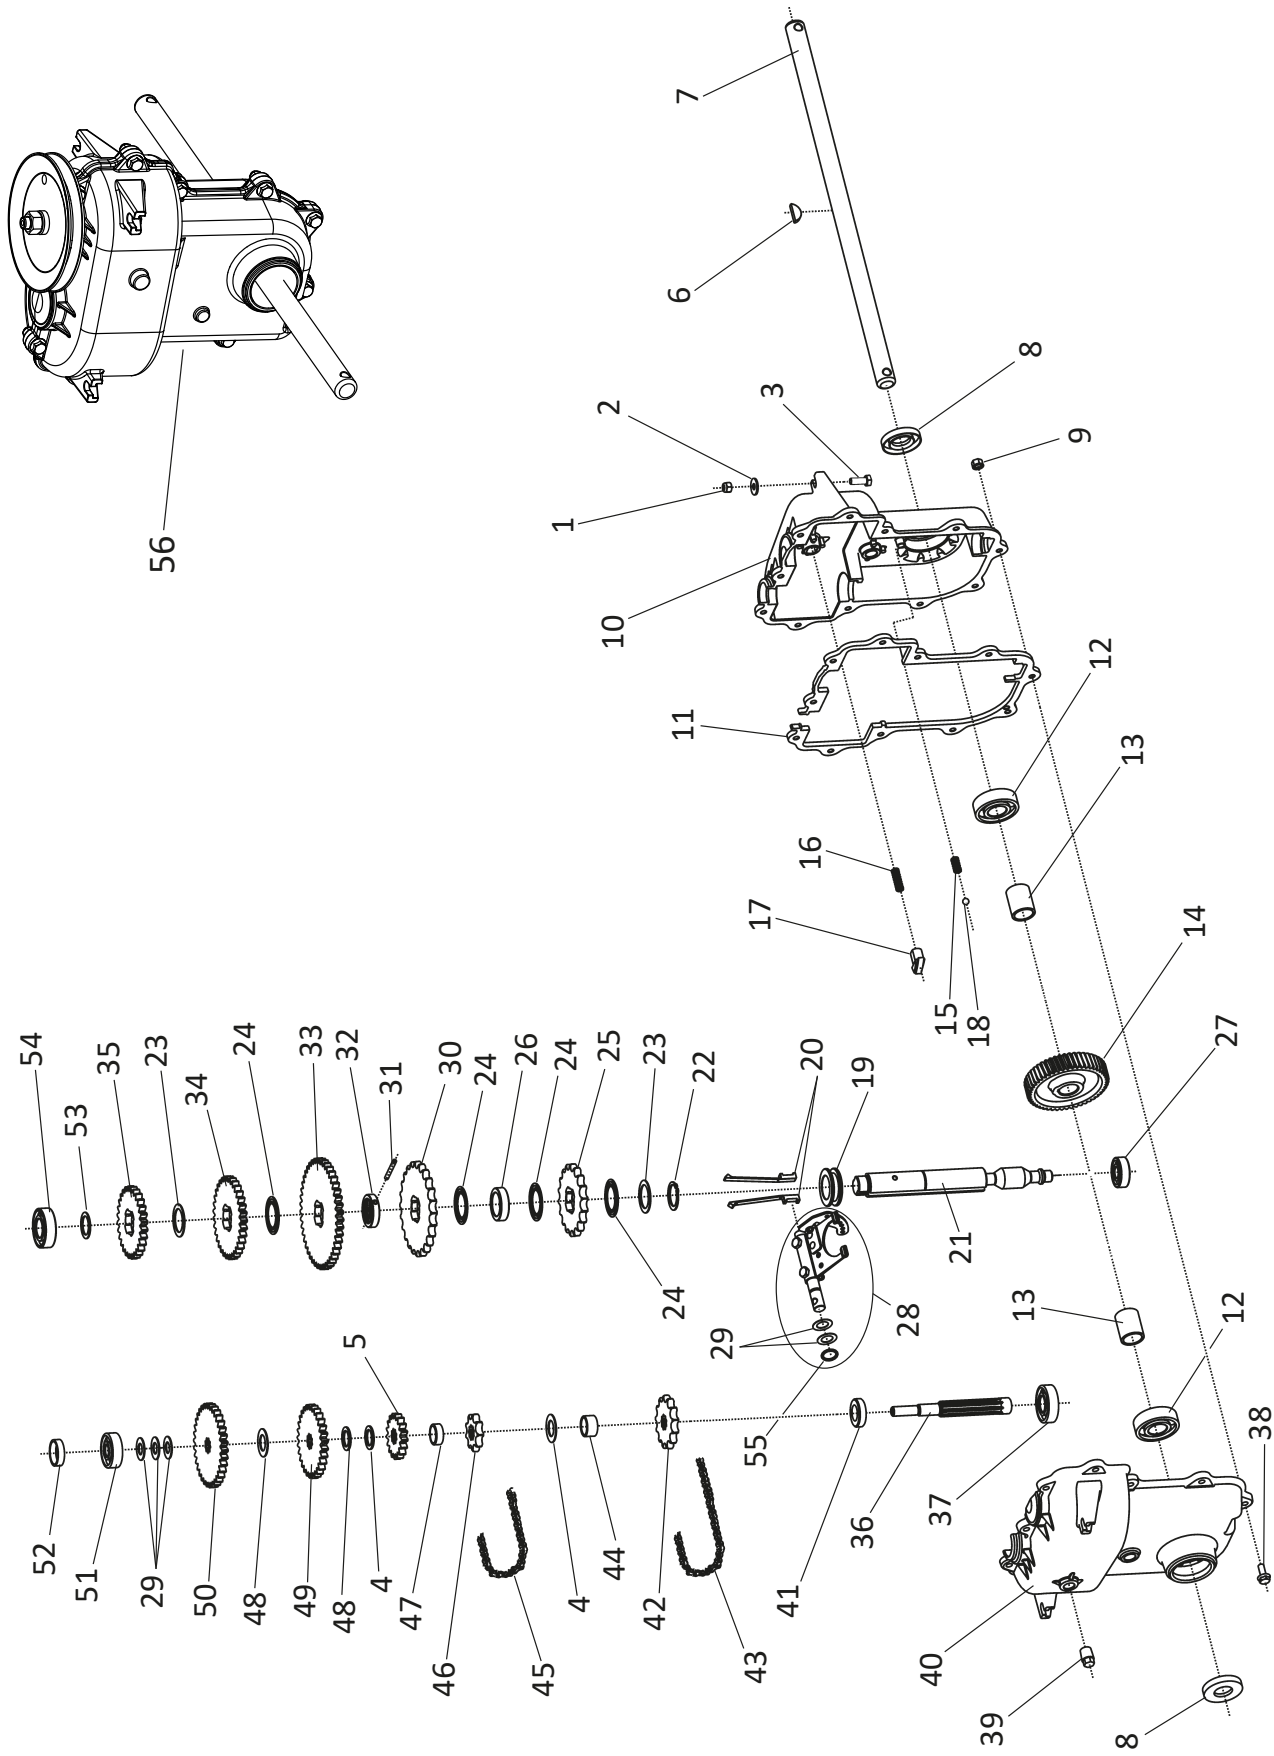

P70 evo

7/7

07/2021

1	814588000	DADO	29	330020400	DISTANZIALE
2	843685000	ROSETTA	30	400005306	PIGNONE
3	862555000	VITE	31	851234000	SPINA
4	321005292	DISTANZIALE	32	400005307	DISTANZIALE
5	400005316	RUOTA DENTATA	33	400005308	RUOTA DENTATA
6	300005096	LINGUETTA	34	400005309	RUOTA DENTATA
7	400005323	ALBERO RUOTE	35	400005310	RUOTA DENTATA
8	802077050	ANELLO DI TENUTA	36	400005311	ALBERO SCANALATO
9	814549000	DADO	37	812586000	CUSCINETTO
10	400005331	GUSCIO DESTRO	38	862140000	VITE
11	400005920	GUARNIZIONE CAMBIO	39	852520000	TAPPO
12	812639000	CUSCINETTO	40	400005330	GUSCIO SINISTRO
13	400005322	DISTANZIALE	41	261005102	DISTANZIALE
14	400005321	RUOTA ELICOIDALE	42	400005312	PIGNONE
15	230005906	MOLLA	43	400005328	CATENA
16	380005076	MOLLA	44	400005313	DISTANZIALE
17	400005910	TENDICATENA	45	400005329	CATENA CHIUSA
18	847412000	SFERA	46	400005314	PIGNONE
19	400005301	GUIDA FORCELLE	47	400005315	DISTANZIALE
20	400005302	LEVA ELASTICA	48	270013596	DISTANZIALE
21	400005300	VITE SENZA FINE	49	400005317	RUOTA DENTATA
22	801185000	SEGER	50	400005318	RUOTA DENTATA
23	270011715	DISTANZIALE	51	812576000	CUSCINETTO
24	400005303	DISTANZIALE	52	802052000	ANELLO DI TENUTA
25	400005304	PIGNONE	53	270011943	DISTANZIALE
26	400005305	DISTANZIALE	54	812632000	CUSCINETTO
27	812523050	CUSCINETTO	55	803056000	OR
28	400005342	GRUPPO SELETTORE	56	400005041	CAMBIO COMPLETO