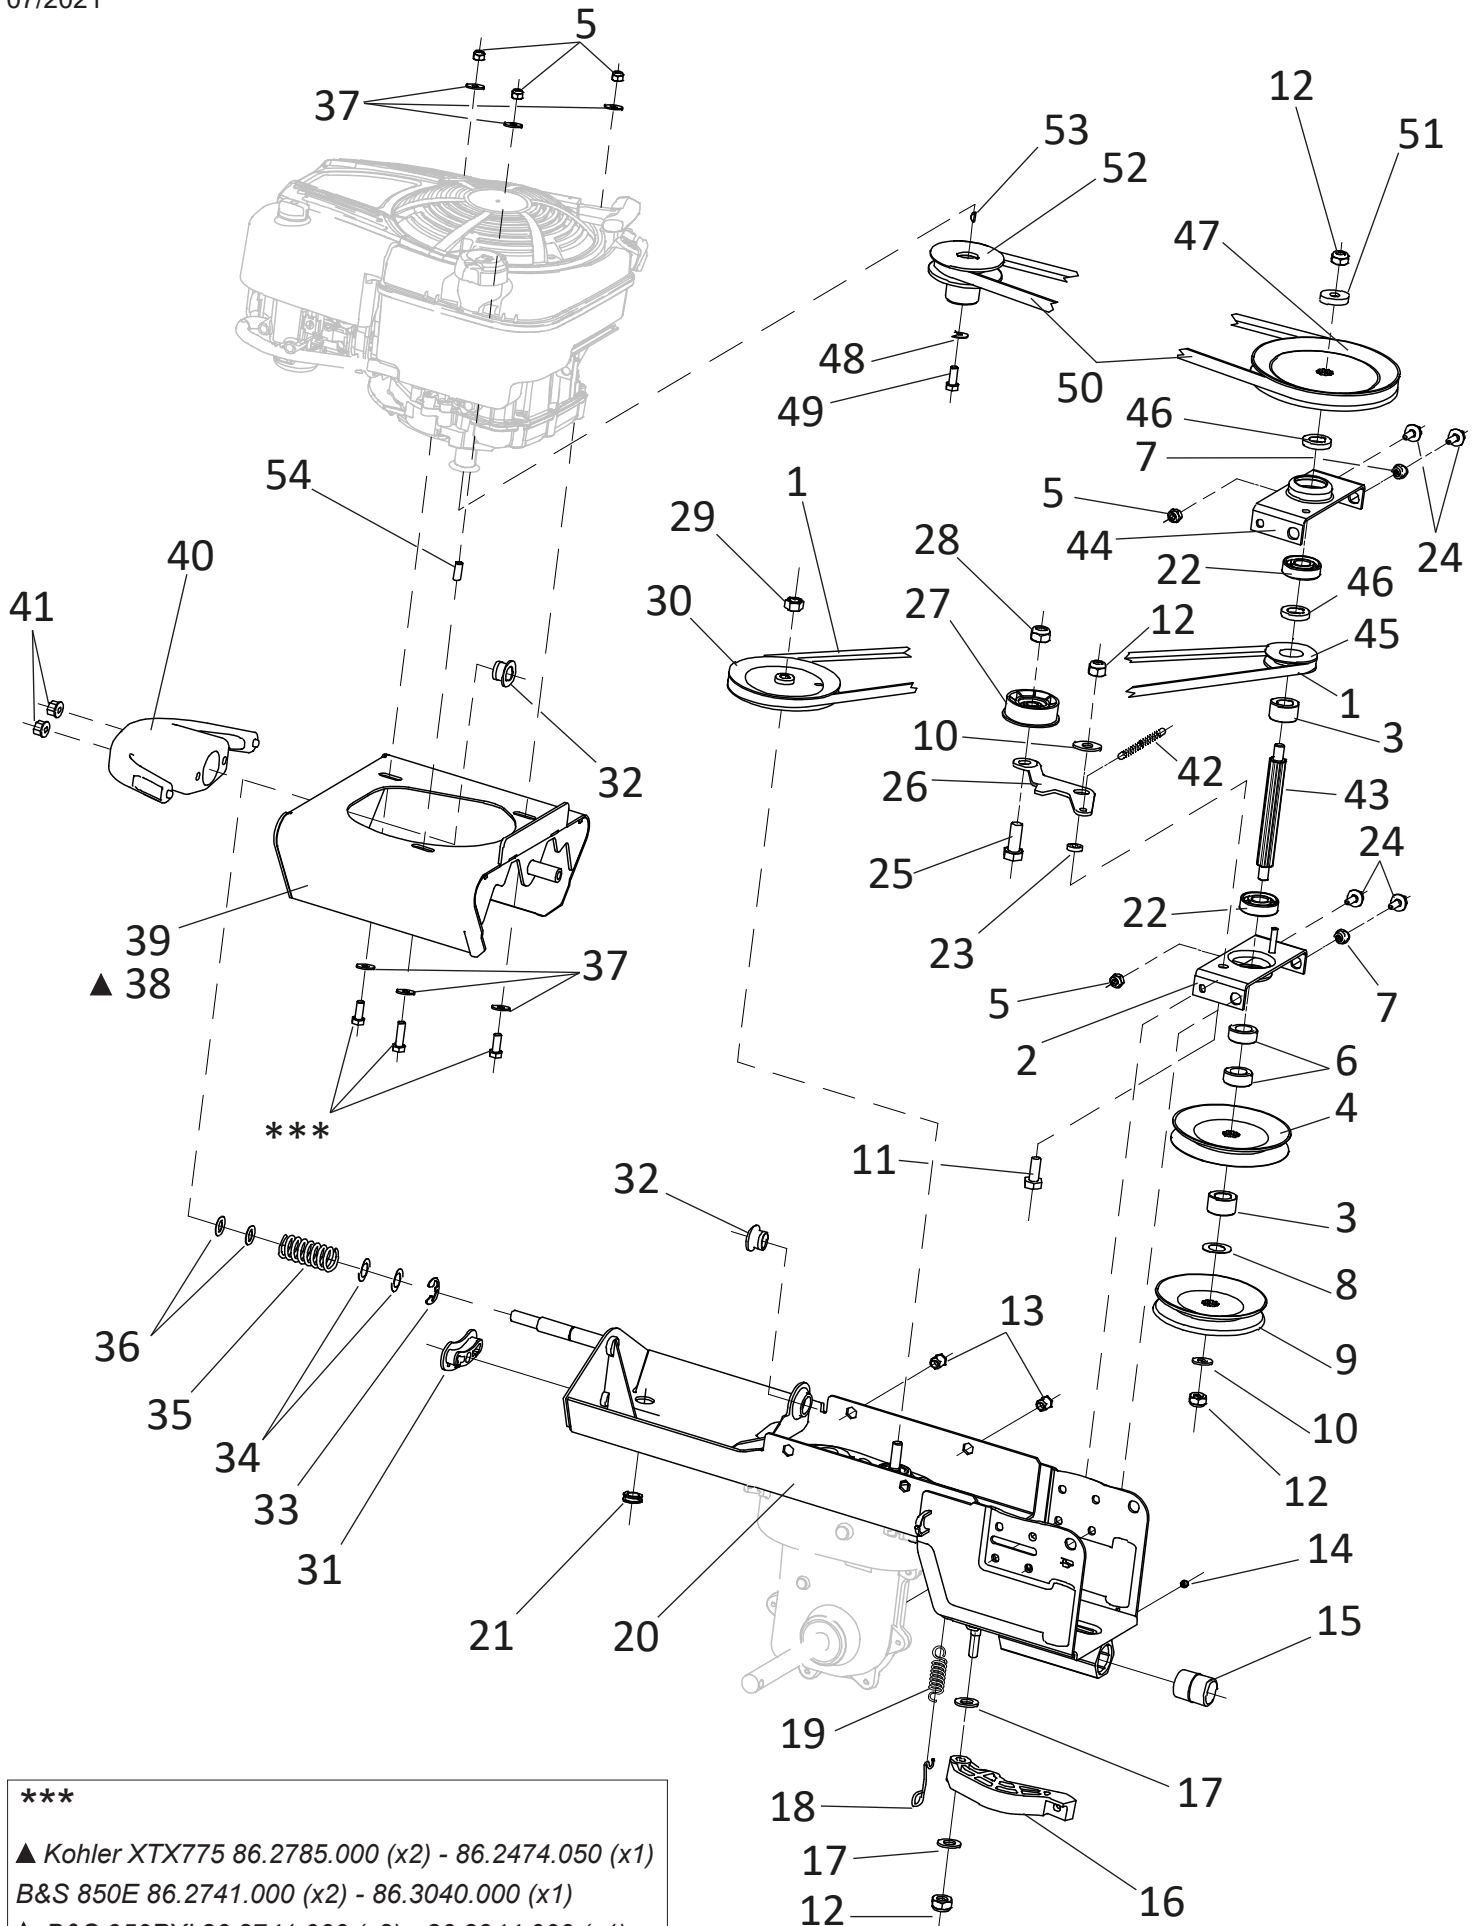

P70 evo

4/7

07/2021

P70 evo

5/7

07/2021

1	400005140	CINGHIA	28	814703000	DADO
2	400005145	SUPPORTO RINVIO	29	814667000	DADO
3	231005257	DISTANZIALE	30	400005325	PULEGGIA CAMBIO
4	400005160	PULEGGIA SCANALATA	31	400025080	IMPEDIMENTO ROTAZIONE SUPP.
5	814588000	DADO	32	400005900	BOCCOLA NYLON
6	321005213	DISTANZIALE	33	801040060	ANELLO BENZING
7	808991000	INSERTO FILETTATO	34	321005321	DISTANZIALE
8	321005292	DISTANZIALE	35	400025072	MOLLA COMP.
9	401400100	PULEGGIA	36	330020400	DISTANZIALE
10	843818000	ROSETTA	37	843685000	ROSETTA
11	863254000	VITE	38	400025050	SUPPORTO MOTORE
12	814645000	DADO	39	400025160	SUPPORTO MOTORE
13	808994000	INSERTO FILETTATO	40	400025084	PROTEZIONE MOLLA CARICO
14	826016000	INGRASSATORE	41	814599000	DADO
15	261005901	BOCCOLA NYLON	42	231005903	MOLLA
16	261005920	LEVA TENDI ATTREZZI	43	400005120	ALBERO RINVIO
17	843812000	ROSETTA	44	263005142	SUPPORTO RINVIO INFER
18	400005180	AGGANCIO MOLLA	45	400005132	PULEGGIA RINVIO CAMBIO
19	400005182	MOLLA	46	231005256	DISTANZIALE
20	400005050	TELAIO	47	400005130	PULEGGIA RINVIO MOTORE
21	330005980	TAPPO CHIUDI FORO	48	843755000	RONDELLA
22	812586000	CUSCINETTO	49	260050201	VITE
23	260005230	DISTANZIALE	50	341005377	CINGHIA
24	862494000	VITE	51	260005232	DISTANZIALE SUPER.
25	863740000	VITE	52	400025075	PULEGGIA MOTORE
26	260005229	BRACCIO TENDICINGHIA	53	260050202	LINGUETTA
27	260005906	RUOTA TENDICINGHIA	54	808995000	GRANO FILETTATO