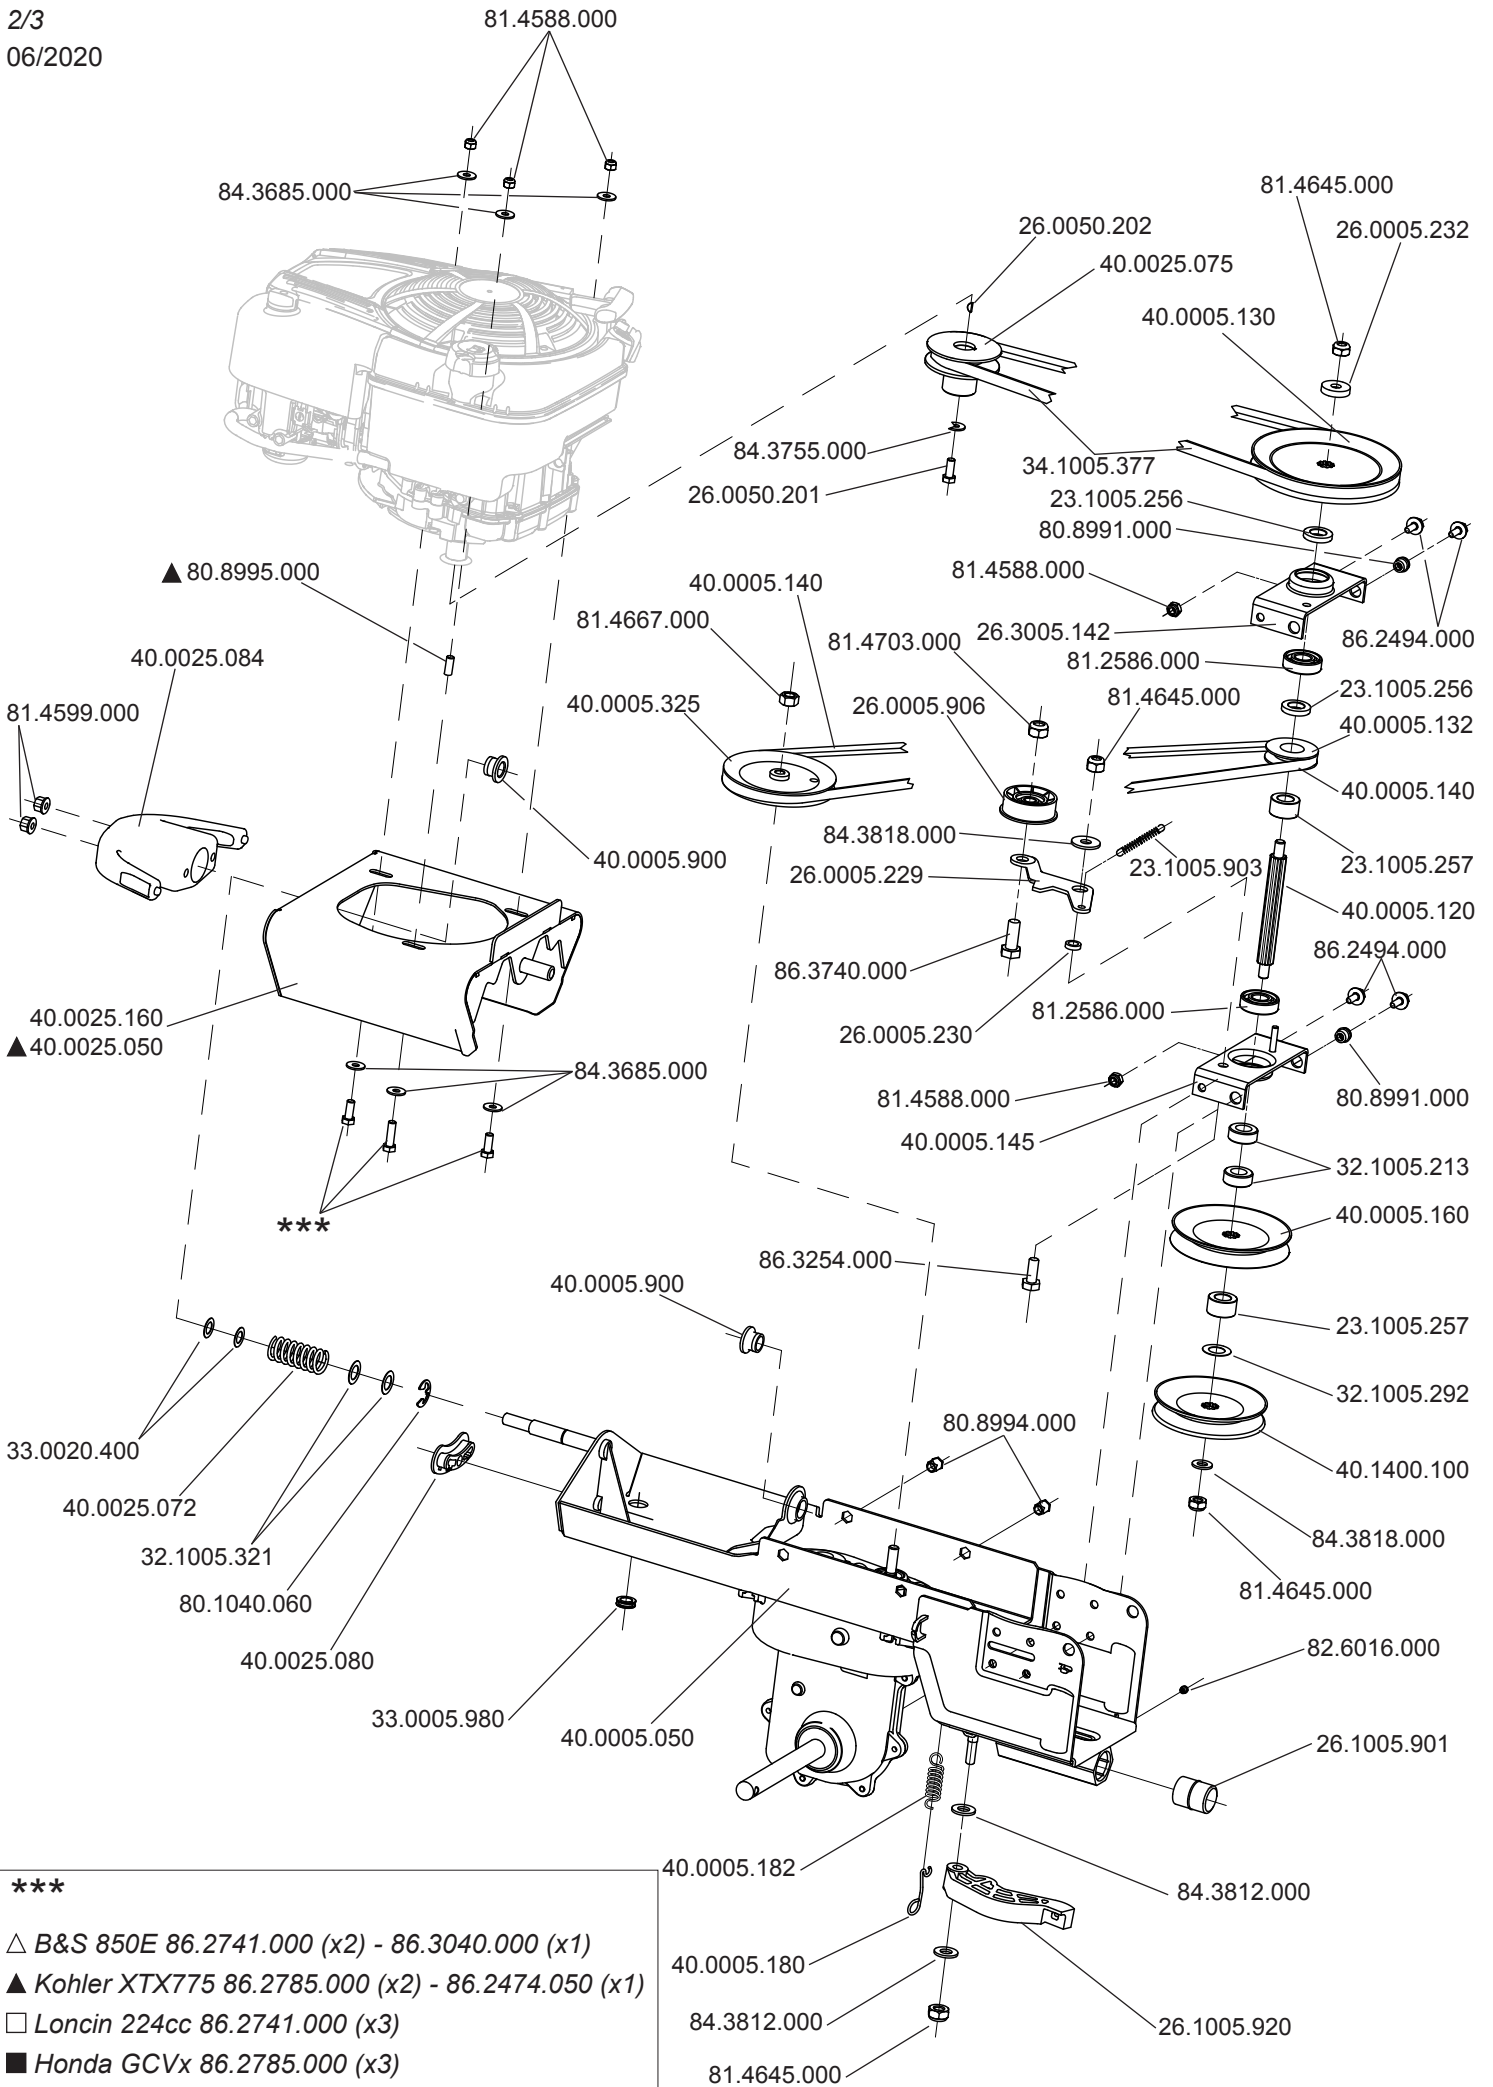

P70 evo

2/3

06/2020

1. ***
2. △ B&S 850E 86.2741.000 (x2) - 86.3040.000 (x1)
   - ▲ Kohler XTX775 86.2785.000 (x2) - 86.2474.050 (x1)
   - Loncin 224cc 86.2741.000 (x3)
   - Honda GCVx 86.2785.000 (x3)