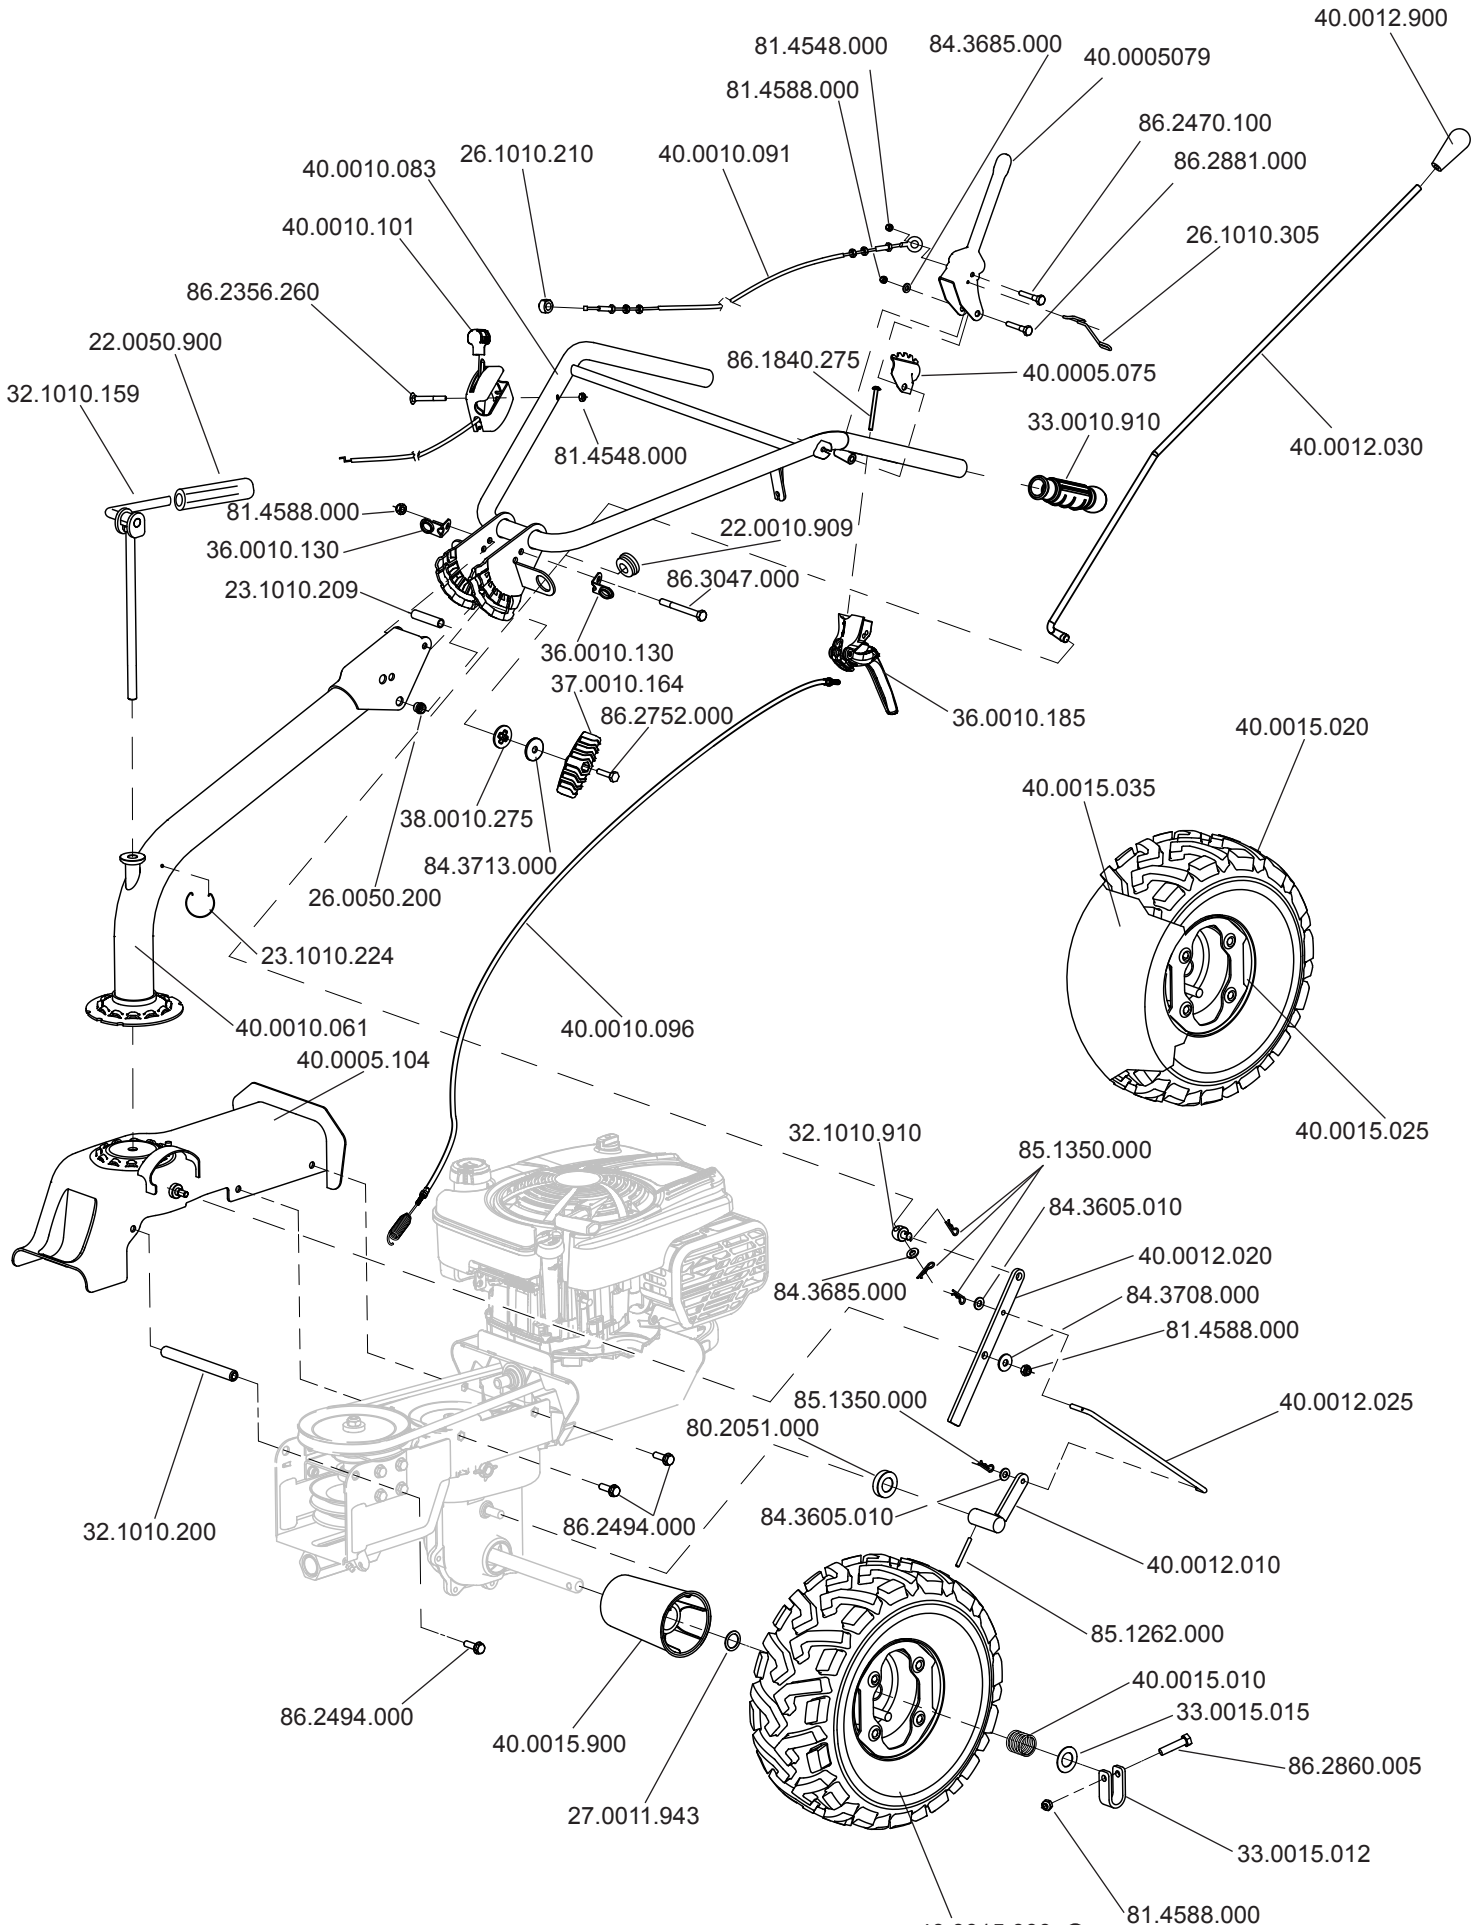

# **P 70 - M 250**

# P70 evo

1/3

06/2020

○ SINISTRO/LEFT/LINKS/GAUCHE  
● DESTRO/RIGHT/RECHTS/DROITE

40.0015.000 ○  
40.0015.001 ●

# P70 evo

2/3

06/2020

- \*\*\*
- △ B&S 850E 86.2741.000 (x2) - 86.3040.000 (x1)
  - ▲ Kohler XTX775 86.2785.000 (x2) - 86.2474.050 (x1)
  - Loncin 224cc 86.2741.000 (x3)
  - Honda GCVx 86.2785.000 (x3)