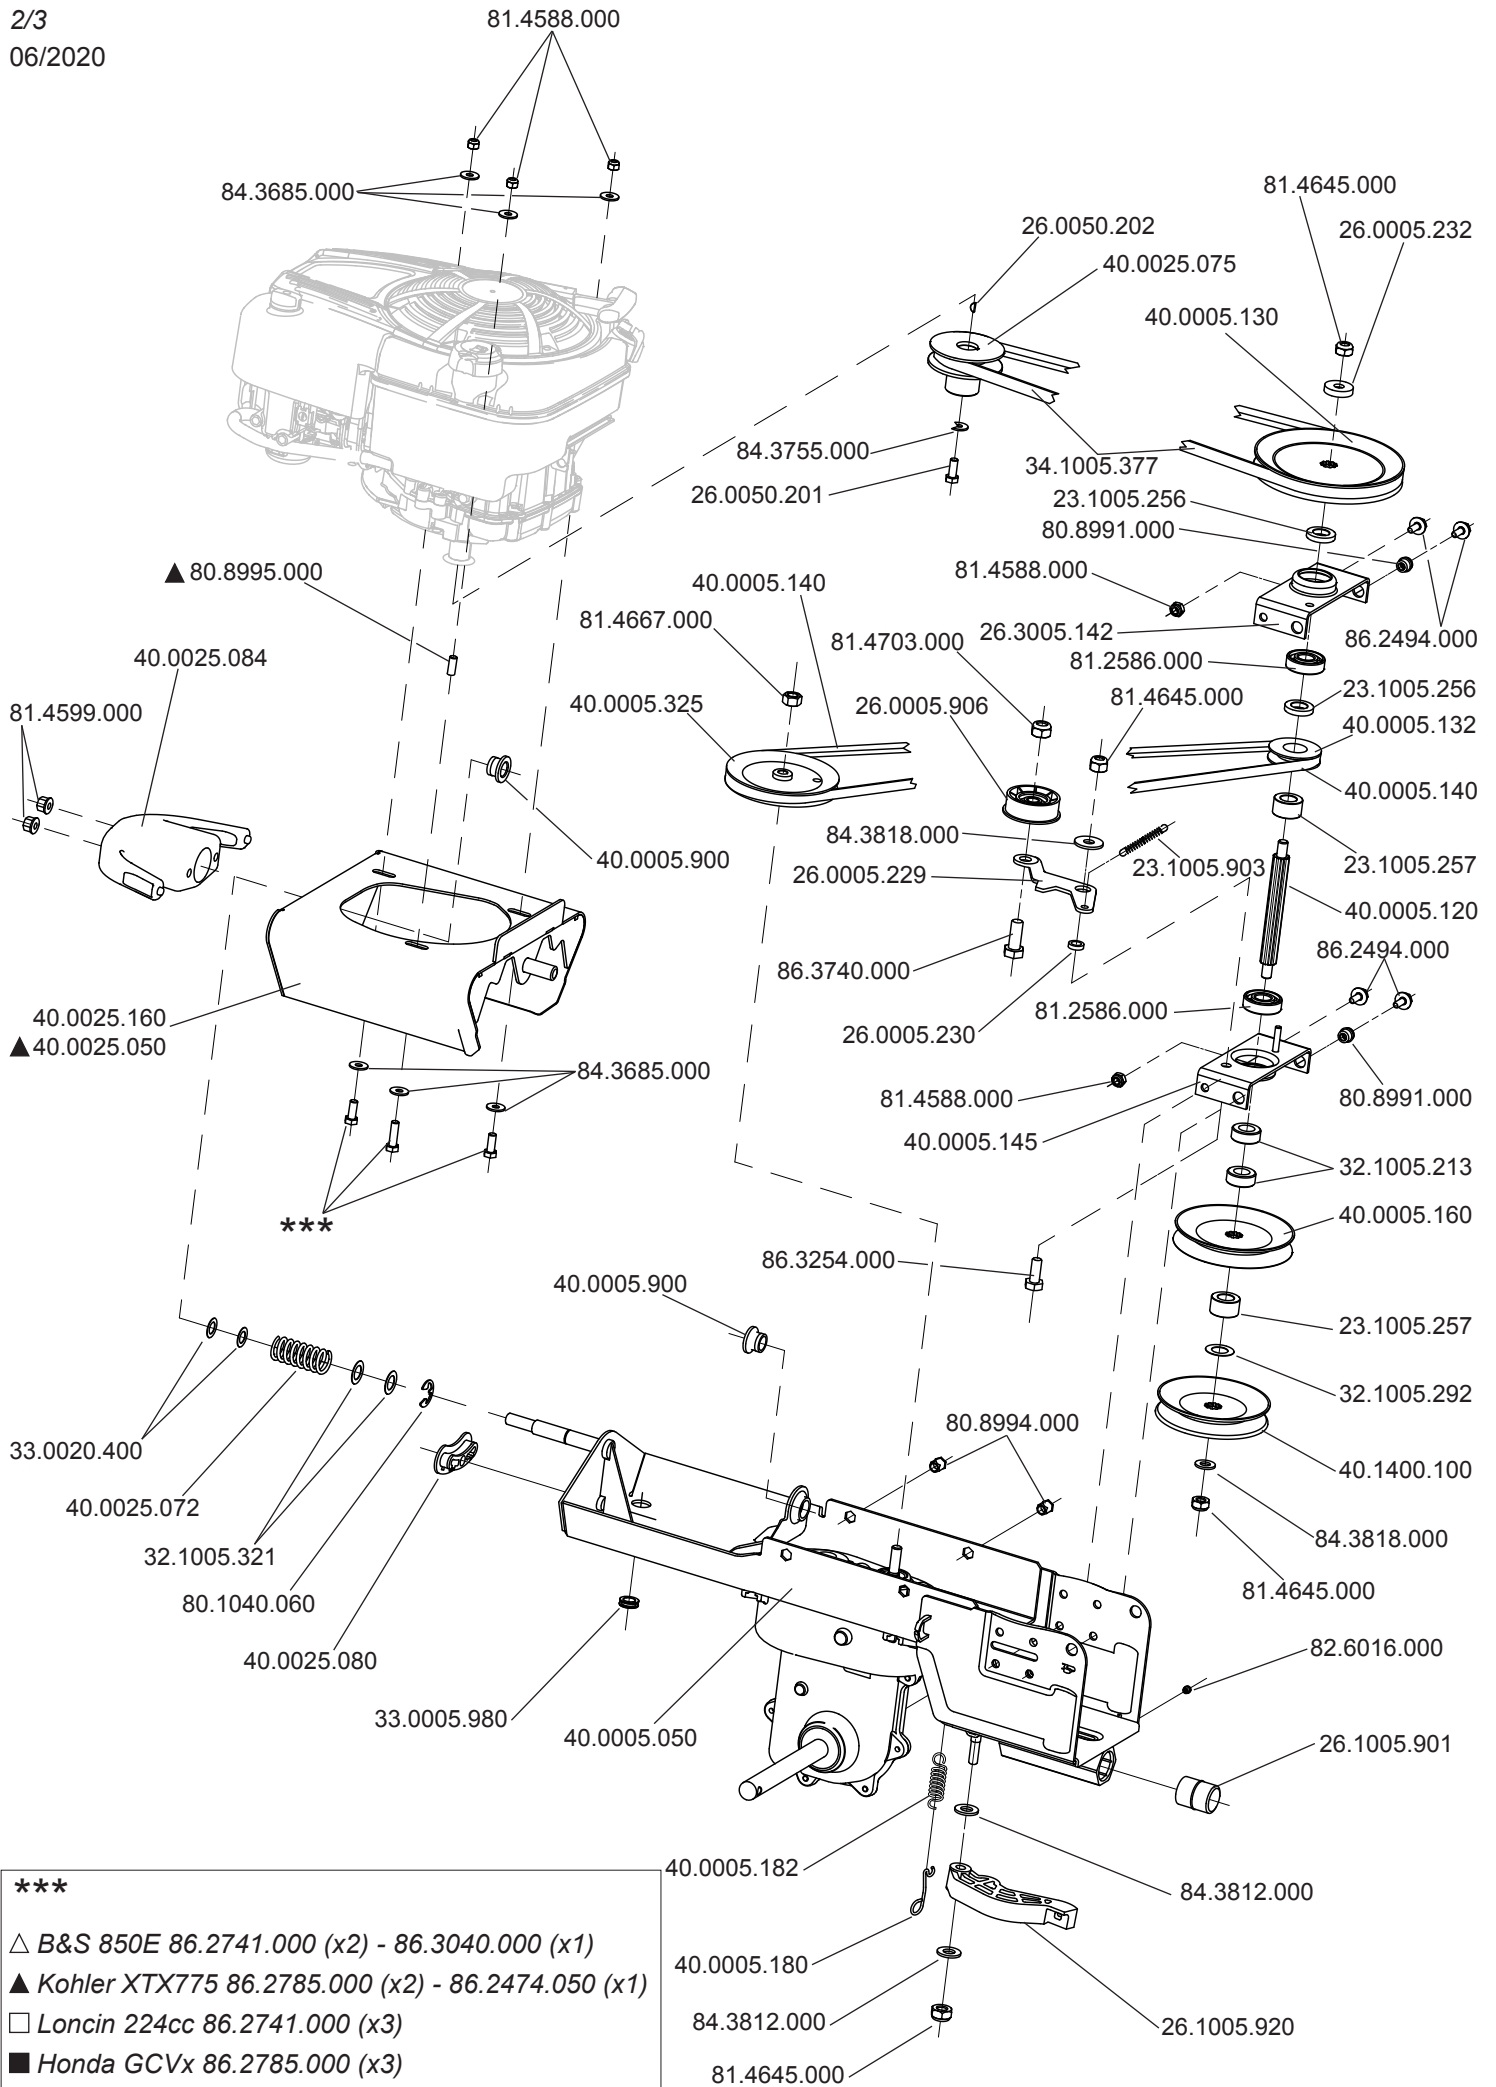

P70 evo

2/3

06/2020

***
△ B&S 850E 86.2741.000 (x2) - 86.3040.000 (x1)
▲ Kohler XTX775 86.2785.000 (x2) - 86.2474.050 (x1)
□ Loncin 224cc 86.2741.000 (x3)
■ Honda GCVx 86.2785.000 (x3)